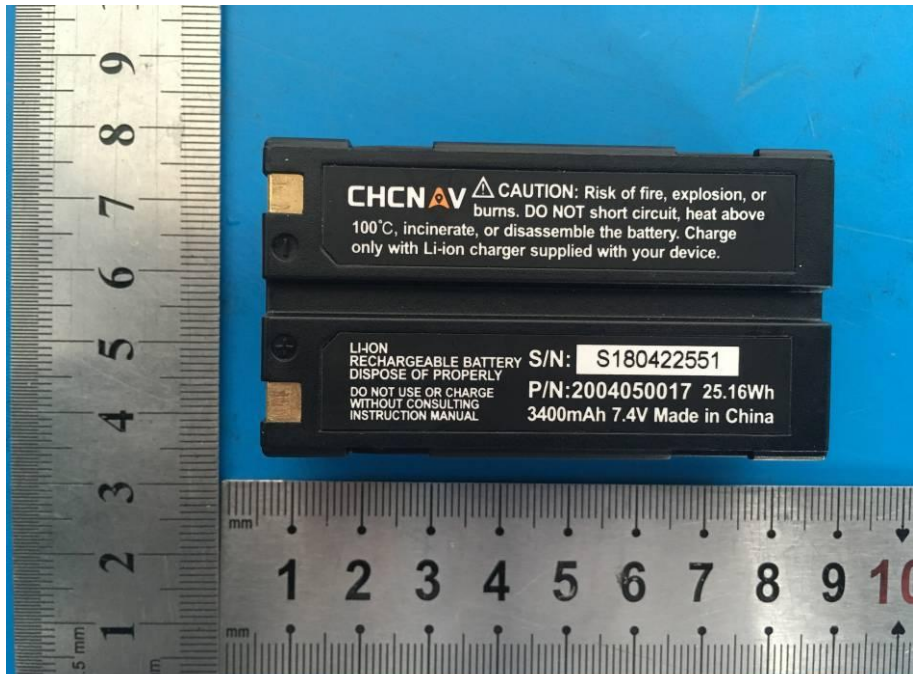

FCC ID: SY4-A01014

BT,WIFI, LTE, 2G,
3G, GPS ANT