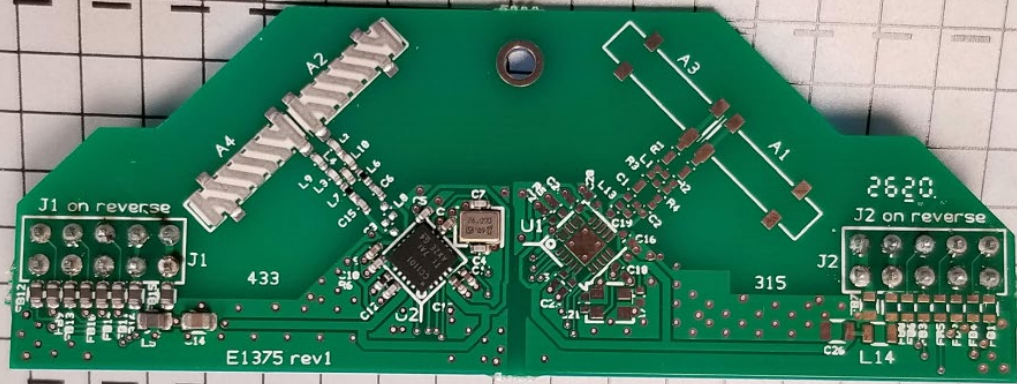

E1355 rev4  
2020

PL1 PL2

E1355 rev4

880% MAX.

500% MAX.

250% MAX.

FIT ON THIS SIDE

ESPRESSIF  
ESP32-WROOM-32

ARM

WE 1808

Z129980155

202728

Fit on this side

Fit on this side

E1355 rev4  
2820

749196111  
WE  
1806