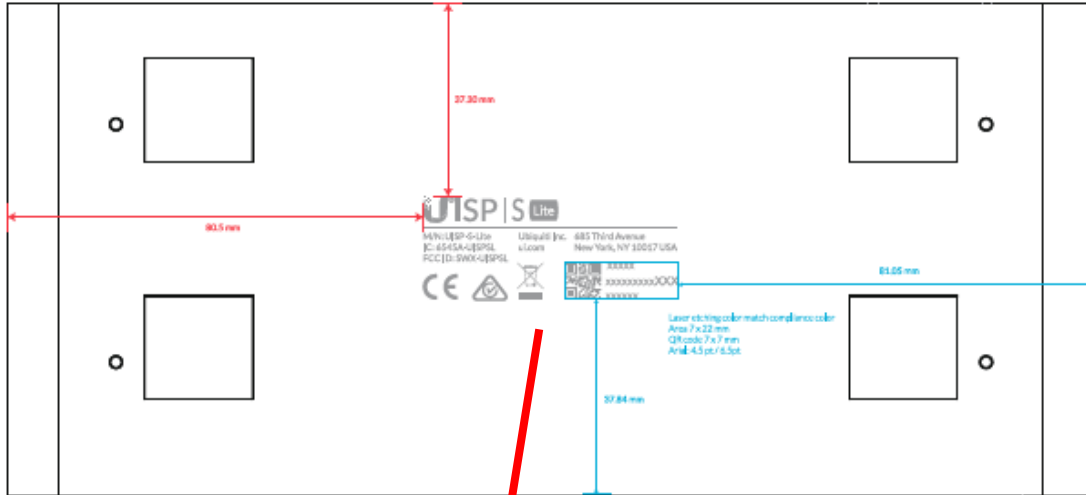

# Label & location

In bottom of EUT

**U<sup>®</sup>ISP | S Lite**

M/N:UISP-S-Lite      Ubiquiti Inc.      685 Third Avenue  
IC: 6545A-UISPSL      ui.com      New York, NY 10017 USA  
FCC ID: SWX-UISPSL