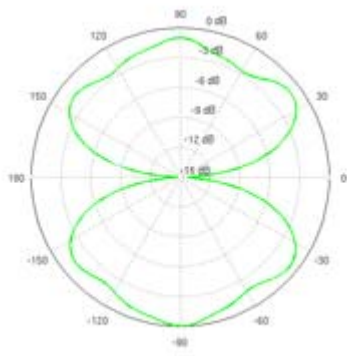

UAPxxx: UniFi dualband 2/5 outdoor AP

band	2.35-2.55GHz / 5.15-5.85 GHz
gain	8 dBi
VSWR	2:1

[UAP_dualband_outdoor.png](#)

[UAP_dualband_outdoor_2350az.png](#)

[UAP_dualband_outdoor_2350el.png](#)

[UAP_dualband_outdoor_550az.png](#)