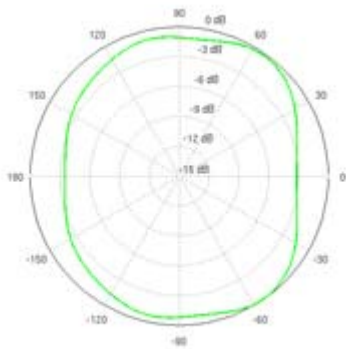

UAPxxx: UniFi dualband 2/5 outdoor AP

band	2.35-2.55GHz / 5.15-5.85 GHz
gain	8 dBi
VSWR	2:1

[UAP_dualband_outdoor.png](#)

[UAP_dualband_outdoor_2350az.png](#)

[UAP_dualband_outdoor_2350el.png](#)

[UAP_dualband_outdoor_550az.png](#)