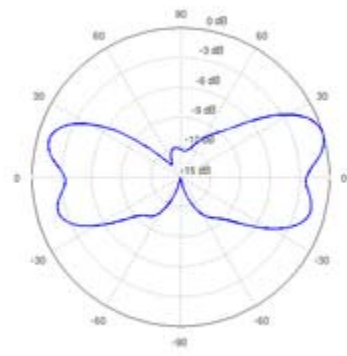

UAPxxx: UniFi dualband 2/5 outdoor AP

band	2.35-2.55GHz / 5.15-5.85 GHz
gain	8 dBi
VSWR	2:1

[UAP_dualband_outdoor.png](#)

[UAP_dualband_outdoor_2350az.png](#)

[UAP_dualband_outdoor_2350el.png](#)

[UAP_dualband_outdoor_550az.png](#)