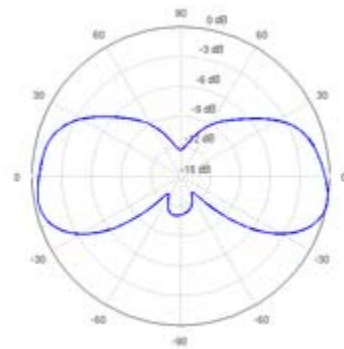

UAPxxx: UniFi dualband 2/5 outdoor AP

band	2.35-2.55GHz / 5.15-5.85 GHz
gain	8 dBi
VSWR	2:1

[UAP_dualband_outdoor.png](#)

[UAP_dualband_outdoor_2350az.png](#)

[UAP_dualband_outdoor_2350el.png](#)

[UAP_dualband_outdoor_550az.png](#)