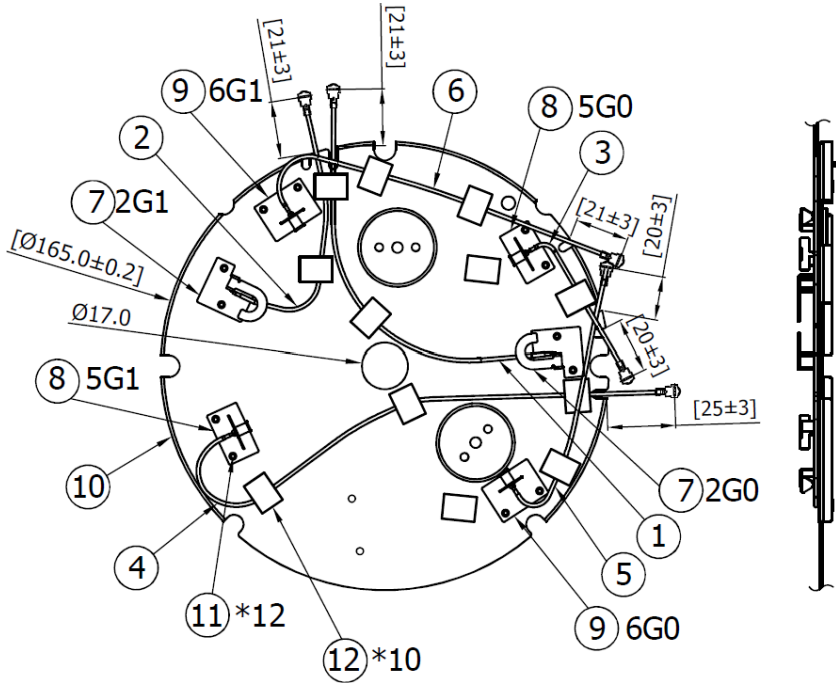

# [WiFi measurement]

Antenna type: Stamp

Peak gain (dBi)	
6G (Max gain frequency)	5.8
Model	117-05232

# [WIFI Antenna Photo]

12	醋酸布	黑色醋酸布 ; (L)12*(W)9mm	10
11	Rivet	Ø2.4*4mm ; AL	12
10	Groundplate	AL5052 ; T=1.0mm	1
9	PIFA Ant.	SUS430 Nickel-Plating ; T=0.5mm	2
8	PIFA Ant.	SUS430 Nickel-Plating ; T=0.5mm	2
7	PIFA Ant.	SUS430 Nickel-Plating ; T=0.5mm	2
6	Cable	Ø1.37mm Low Loss Cable+I-PEX+透明套管;L=144±3mm;黑色	1
5	Cable	Ø1.37mm Low Loss Cable+I-PEX+透明套管;L=113±3mm;灰色	1
4	Cable	Ø1.37mm Low Loss Cable+I-PEX+透明套管;L=209±3mm;綠色	1
3	Cable	Ø1.37mm Low Loss Cable+I-PEX+透明套管;L=71±3mm;黃色	1
2	Cable	Ø1.37mm Low Loss Cable+I-PEX+透明套管;L=113±3mm;藍色	1
1	Cable	Ø1.37mm Low Loss Cable+I-PEX+透明套管;L=163±3mm;紅色	1
NO	DESCRIPTION		Q'TY