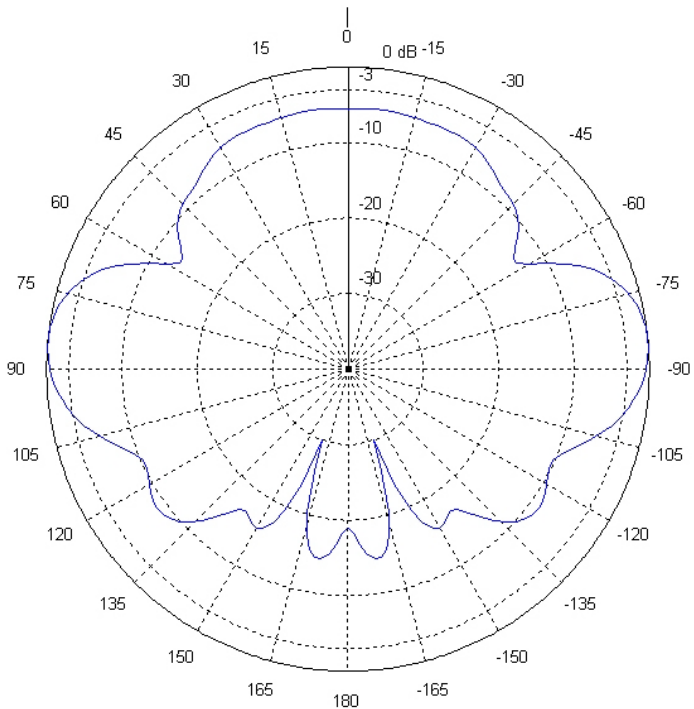

# 900MHz Mobile Antenna Patterns

PAWMA9-7 7dBi E-Plane

PAWMA9-5 5.5dBi E-Plane