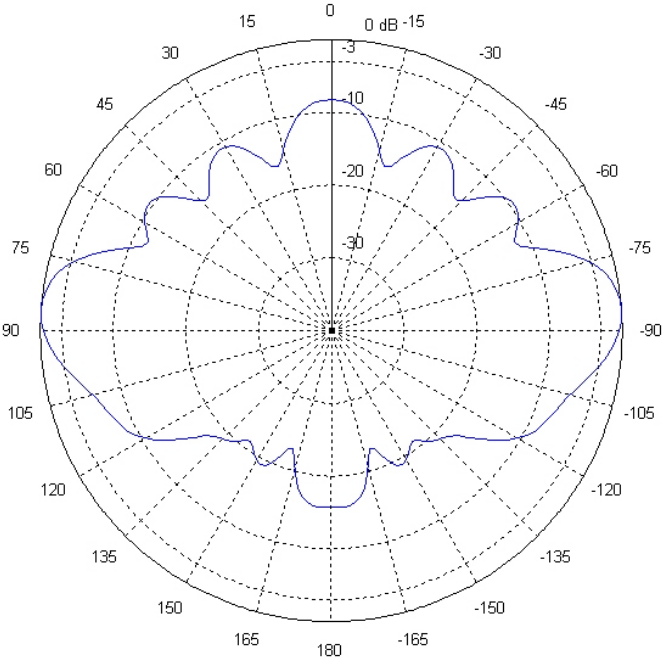

# 900MHz Mobile Antenna Patterns

PAWMA9-7 7dBi E-Plane

PAWMA9-5 5.5dBi E-Plane