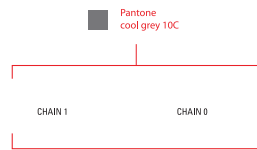

SIDE VIEW TOP

TOP VIEW

INSIDE VIEW (LABEL)

SECTION A-A

注釋摘要：ROCKET-M5-AC_MAIN_BODY_R1v9

頁碼：1

編號：1 作者：SONY 主題：打字機文字 日期：2014/2/26 下午 09:28:14

編號：2 作者：SONY 主題：矩形 日期：2014/2/26 下午 09:29:34