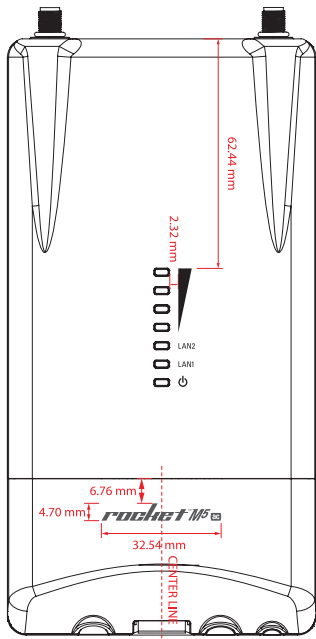

SIDE VIEW TOP

TOP VIEW

INSIDE VIEW (LABEL)

SECTION A-A

注釋摘要：ROCKET-M5-AC_MAIN_BODY_R1v9

頁碼：1

編號：1 作者：SONY 主題：打字機文字 日期：2014/2/26 下午 09:28:14

編號：2 作者：SONY 主題：矩形 日期：2014/2/26 下午 09:29:34

編號：3 作者：SONY 主題：打字機文字 日期：2014/2/26 下午 09:29:51
RMS-AC-PTP-Lite

編號：4 作者：SONY 主題：打字機文字 日期：2014/2/26 下午 09:29:51

編號：5 作者：SONY 主題：打字機文字 日期：2014/2/26 下午 09:30:00

編號：6 作者：SONY 主題：矩形 日期：2014/2/26 下午 09:26:25

編號：7 作者：SONY 主題：打字機文字 日期：2014/2/26 下午 09:30:43
5WV-RM5ACL

編號：8 作者：SONY 主題：打字機文字 日期：2014/2/26 下午 09:32:13
6S45A-RM5ACL

編號：9 作者：SONY 主題：矩形 日期：2014/2/26 下午 09:26:44
