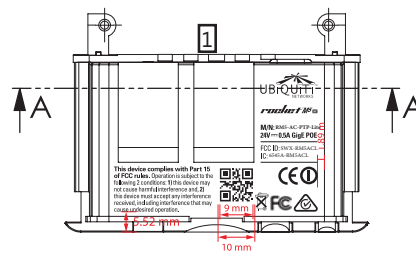

SIDE VIEW TOP

TOP VIEW

INSIDE VIEW (LABEL)

SECTION A-A

注釋摘要：ROCKET-M5-AC_MAIN_BODY_R1v9

頁碼：1

編號：1 作者：SONY 主題：打字機文字 日期：2014/2/26 下午 09:28:14

編號：2 作者：SONY 主題：矩形 日期：2014/2/26 下午 09:29:34