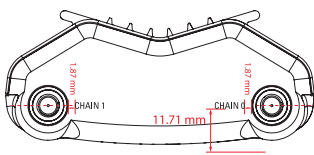

SIDE VIEW TOP

TOP VIEW

INSIDE VIEW (LABEL)

SECTION A-A

注釋摘要：ROCKET-M5-AC_MAIN_BODY_R1v9

頁碼：1

編號：1 作者：SONY 主題：打字機文字 日期：2014/2/26 下午 09:28:14

編號：2 作者：SONY 主題：矩形 日期：2014/2/26 下午 09:29:34