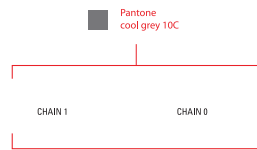

SIDE VIEW TOP

INSIDE VIEW (LABEL)

TOP VIEW

SECTION A-A

注釋摘要：ROCKET-M5-AC_MAIN_BODY_R1v9

頁碼：1

編號：1 作者：SONY 主題：打字機文字 日期：2014/2/26 下午 09:28:14

編號：2 作者：SONY 主題：矩形 日期：2014/2/26 下午 09:29:34