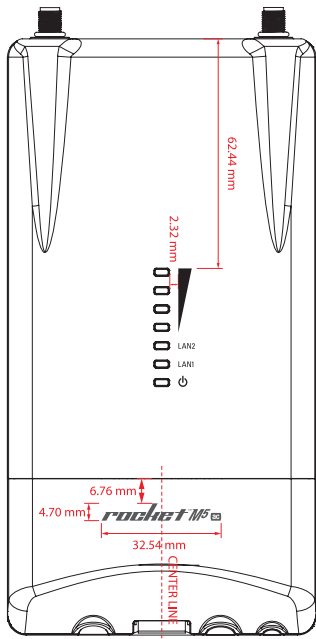

SIDE VIEW TOP

INSIDE VIEW (LABEL)

TOP VIEW

SECTION A-A

注釋摘要：ROCKET-M5-AC_MAIN_BODY_R1v9

頁碼：1

編號：1 作者：SONY 主題：打字機文字 日期：2014/2/26 下午 09:28:14

編號：2 作者：SONY 主題：矩形 日期：2014/2/26 下午 09:29:34

編號：3 作者：SONY 主題：打字機文字 日期：2014/2/26 下午 09:29:51
RMS-AC-PTP-Lite

編號：4 作者：SONY 主題：打字機文字 日期：2014/2/26 下午 09:29:51

編號：5 作者：SONY 主題：打字機文字 日期：2014/2/26 下午 09:30:00

編號：6 作者：SONY 主題：矩形 日期：2014/2/26 下午 09:26:25

編號：7 作者：SONY 主題：打字機文字 日期：2014/2/26 下午 09:30:43
5WV-RM5ACL

編號：8 作者：SONY 主題：打字機文字 日期：2014/2/26 下午 09:32:13
6S45A-RM5ACL

編號：9 作者：SONY 主題：矩形 日期：2014/2/26 下午 09:26:44
