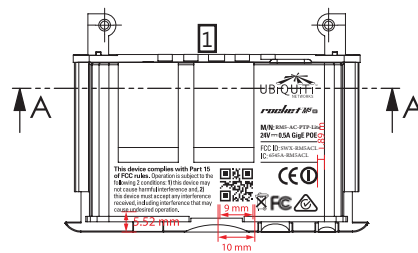

SIDE VIEW TOP

INSIDE VIEW (LABEL)

TOP VIEW

SECTION A-A

注釋摘要：ROCKET-M5-AC_MAIN_BODY_R1v9

頁碼：1

編號：1 作者：SONY 主題：打字機文字 日期：2014/2/26 下午 09:28:14

編號：2 作者：SONY 主題：矩形 日期：2014/2/26 下午 09:29:34