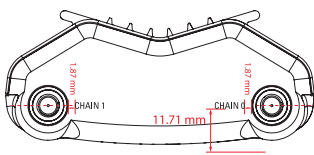

SIDE VIEW TOP

INSIDE VIEW (LABEL)

TOP VIEW

SECTION A-A

注釋摘要：ROCKET-M5-AC_MAIN_BODY_R1v9

頁碼：1

編號：1 作者：SONY 主題：打字機文字 日期：2014/2/26 下午 09:28:14

編號：2 作者：SONY 主題：矩形 日期：2014/2/26 下午 09:29:34