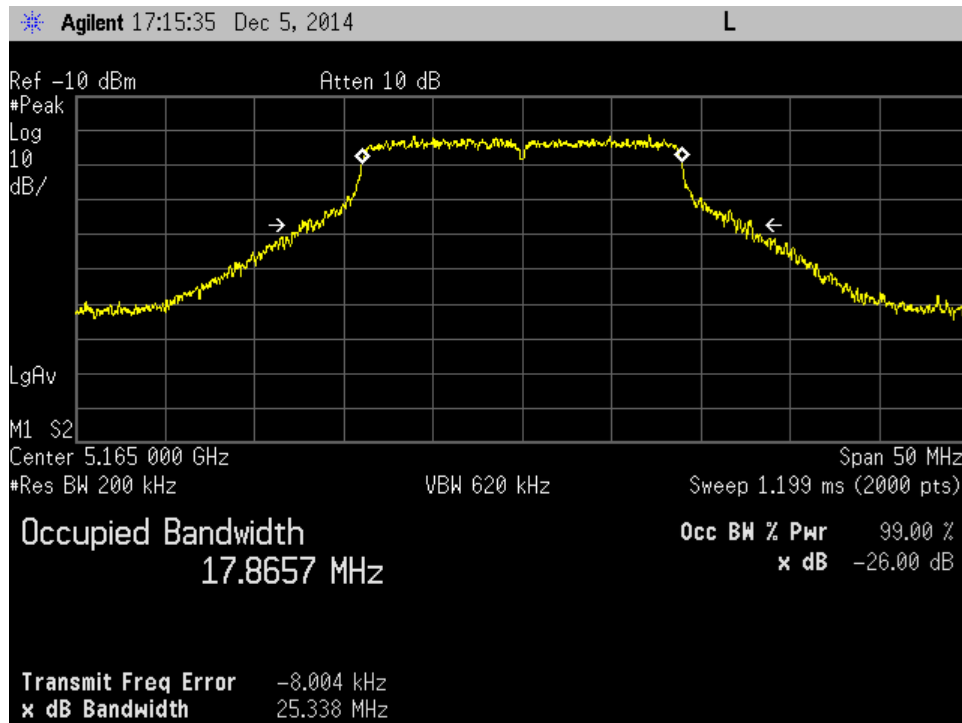

J13_low ch_bw=20 MHz