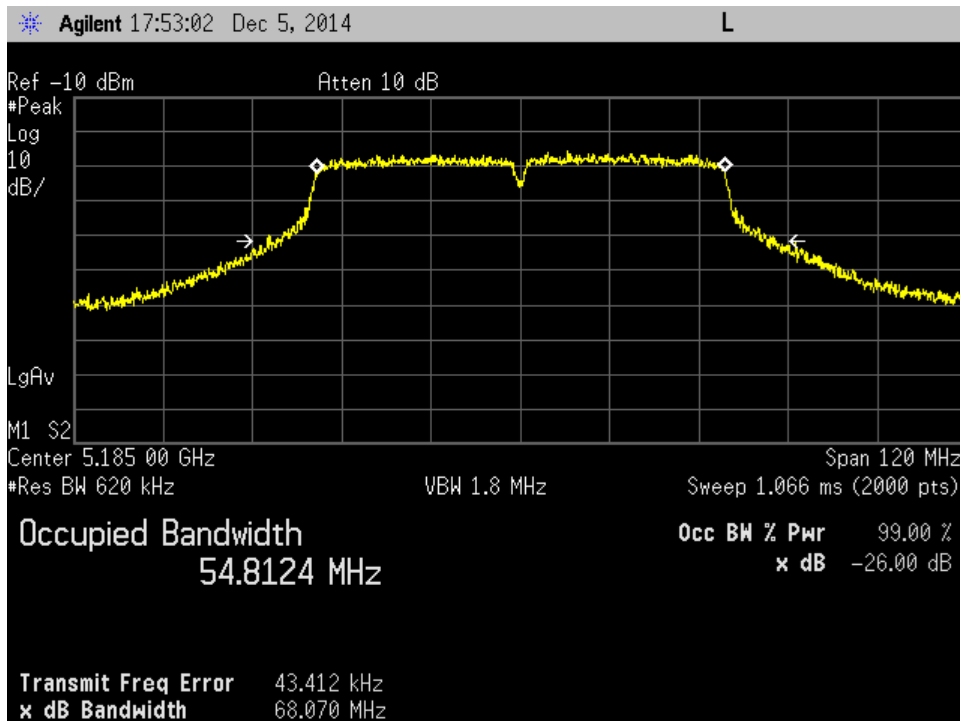

J7_low ch_bw=60 MHz