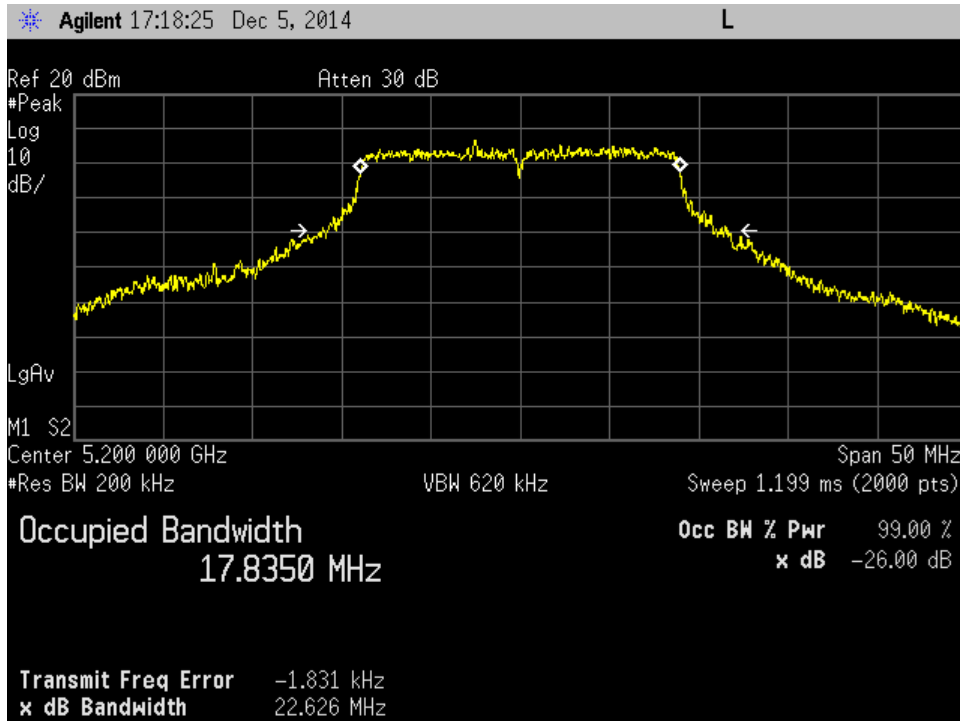

J7_mid ch_bw=20 MHz