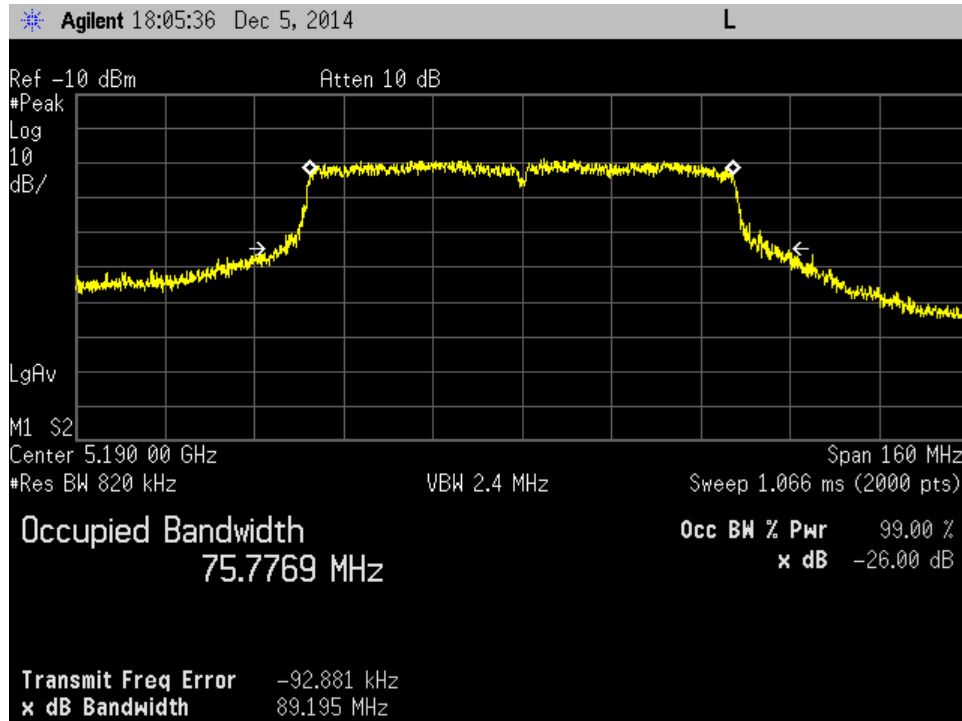

J7_low ch_bw=80 MHz