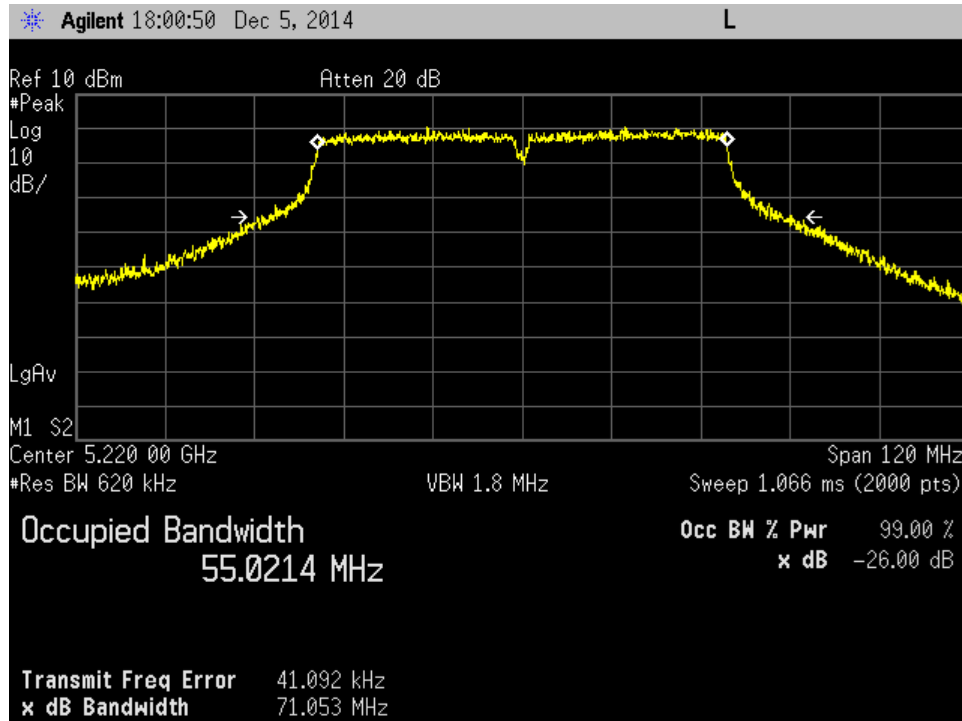

J7_hi ch_bw=60 MHz