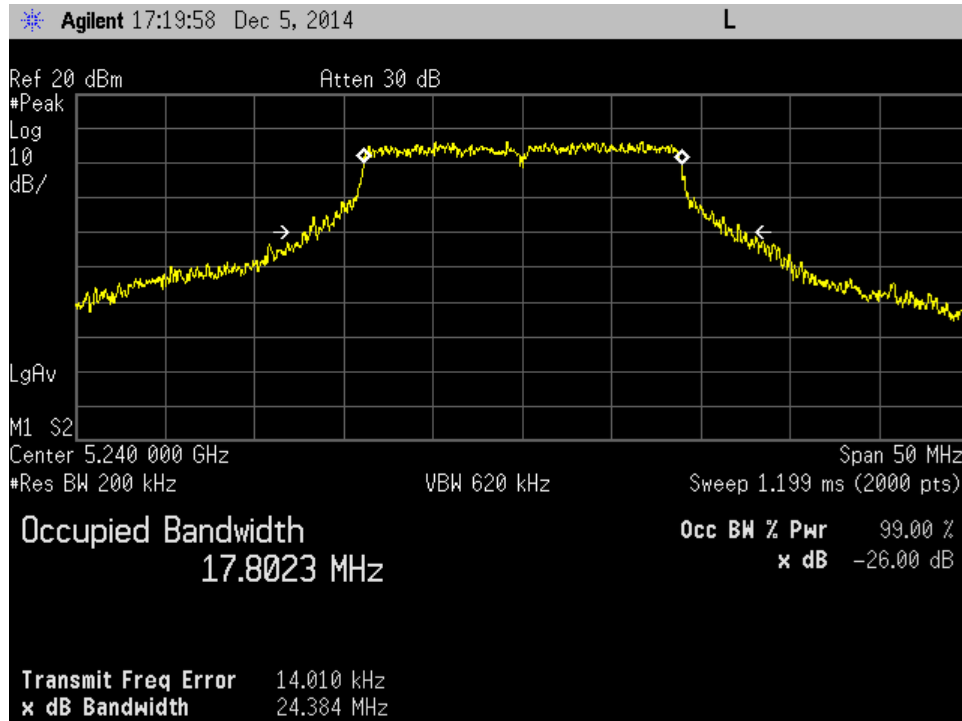

J7_hi ch_bw=20 MHz