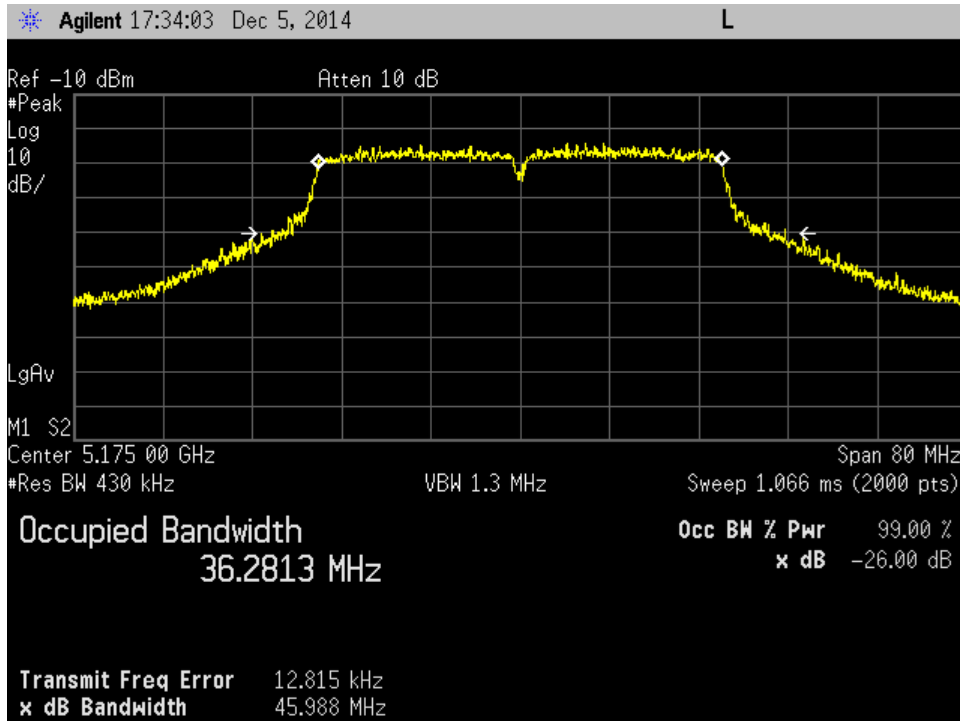

J13_low ch_bw=40 MHz