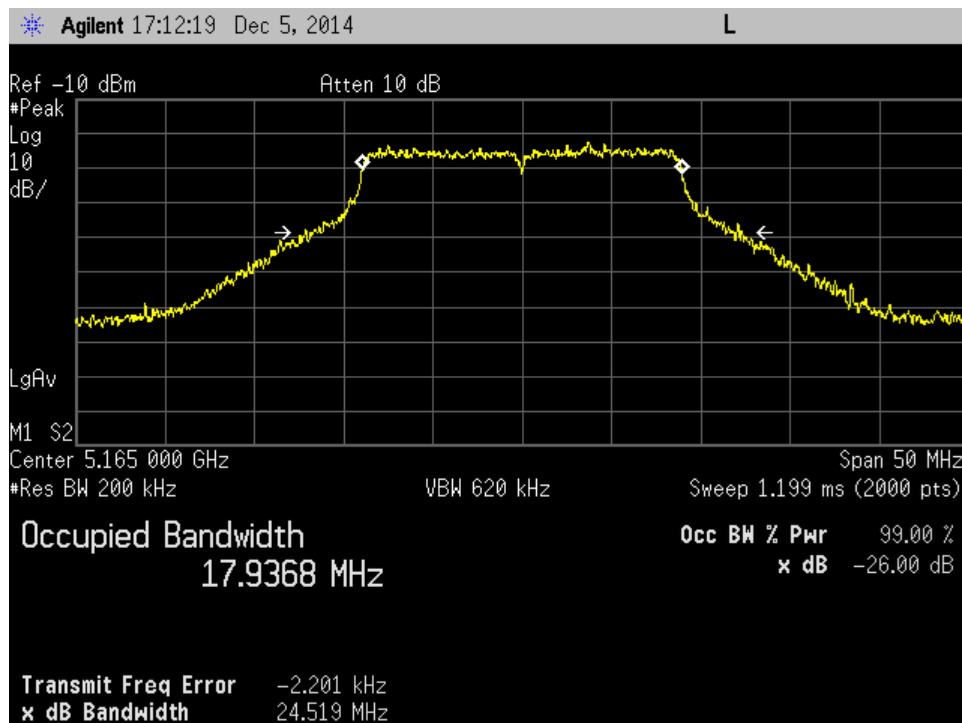

J7_low ch_bw=20 MHz