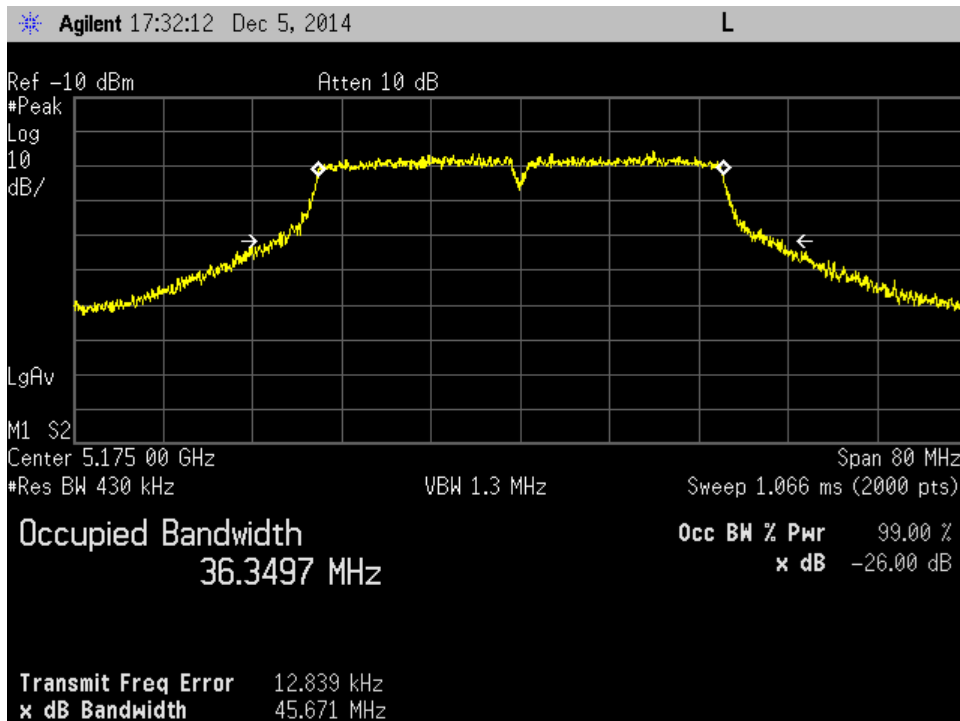

J7_low ch_bw=40 MHz