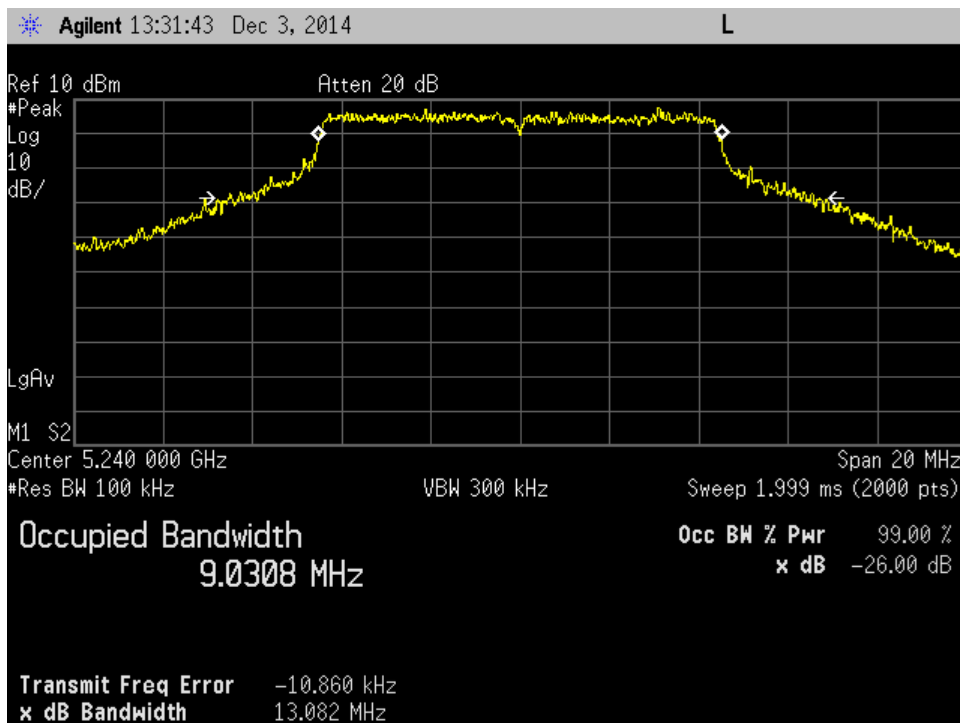

J7_hi ch_bw=10 MHz