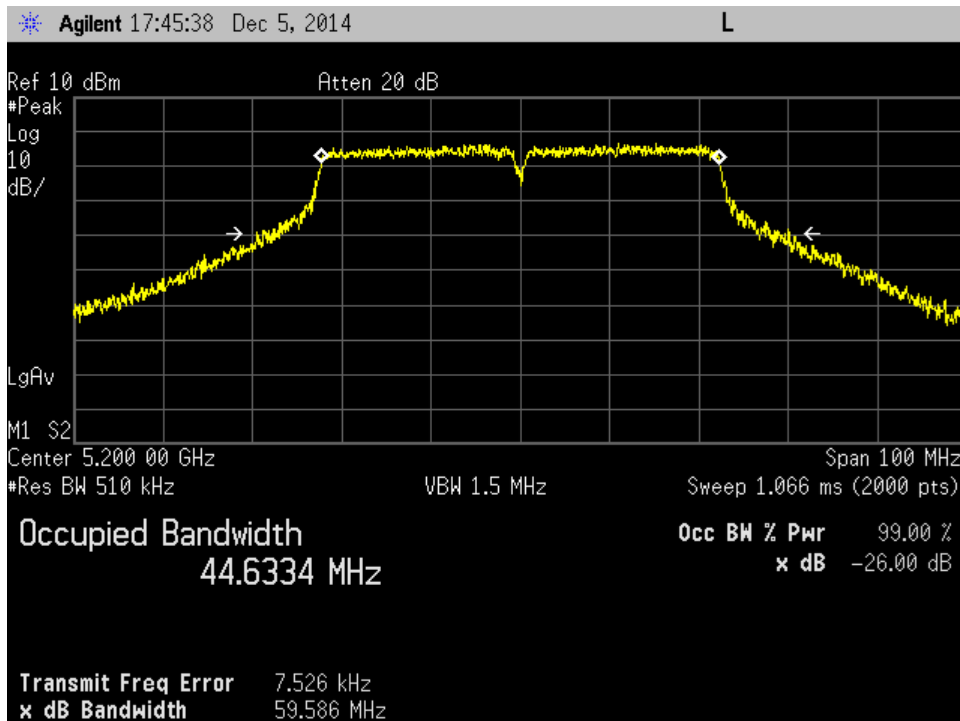

J7_mid ch_bw=50 MHz