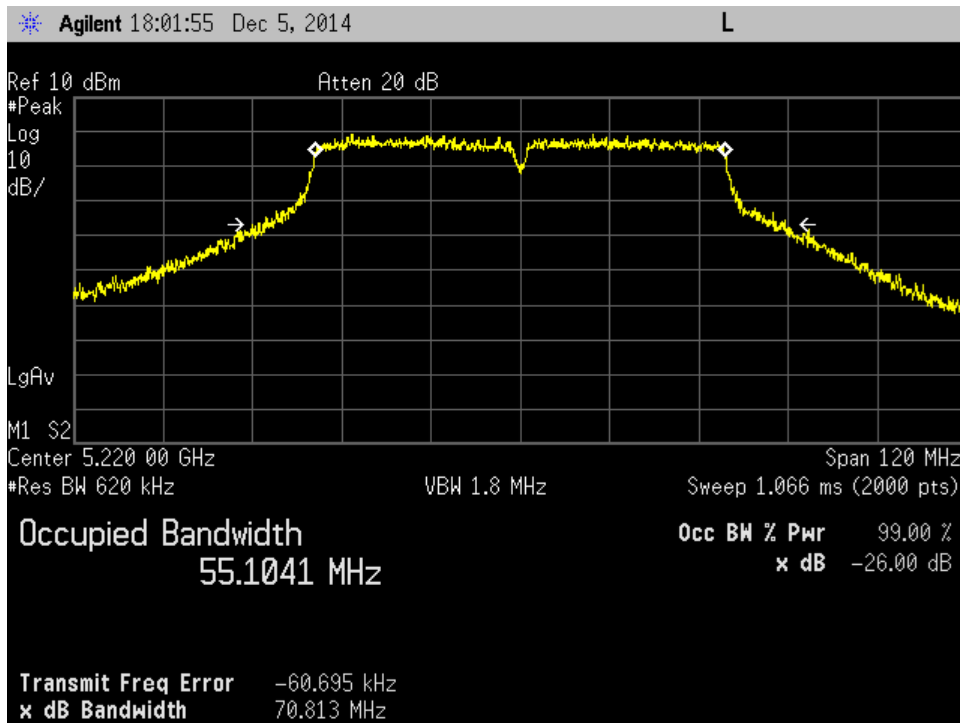

J13_hi ch_bw=60 MHz