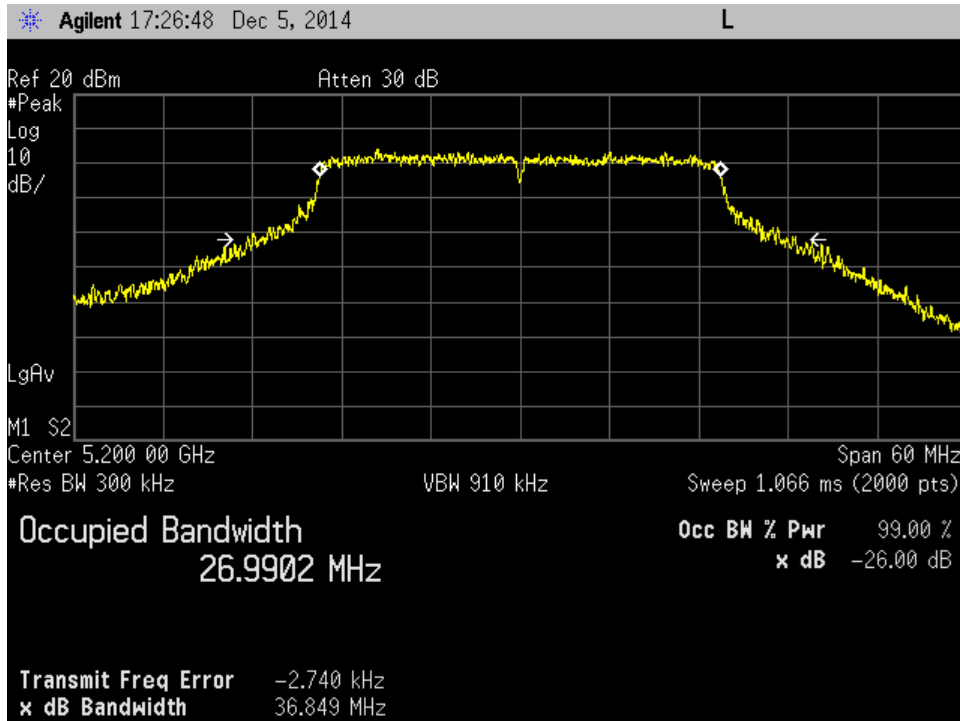

J13_mid ch_bw=30 MHz