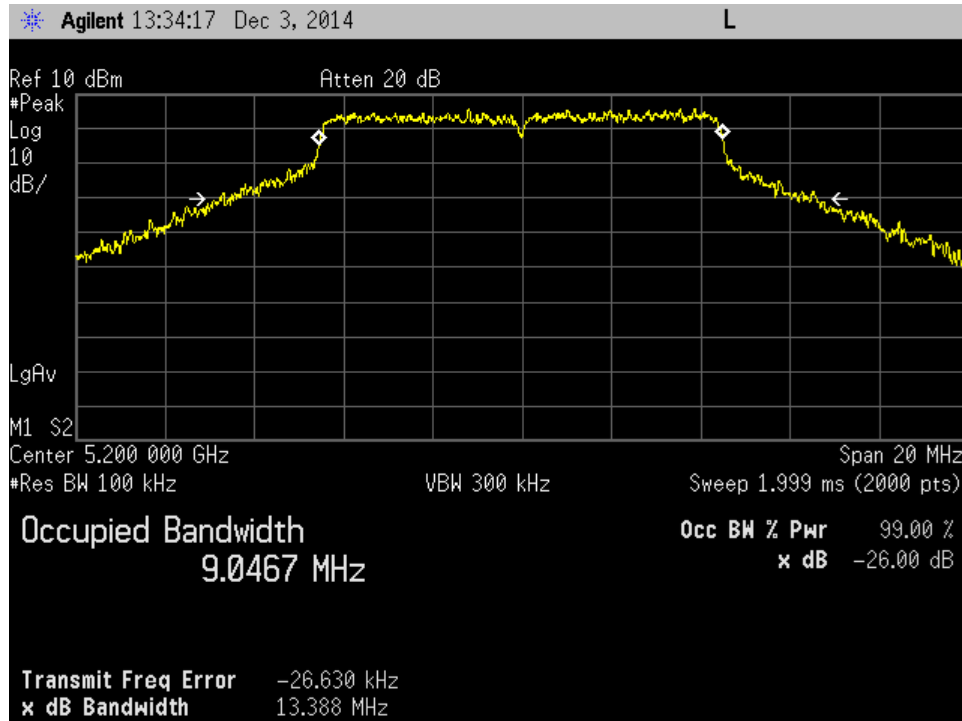

J13_mid ch_bw=10 MHz