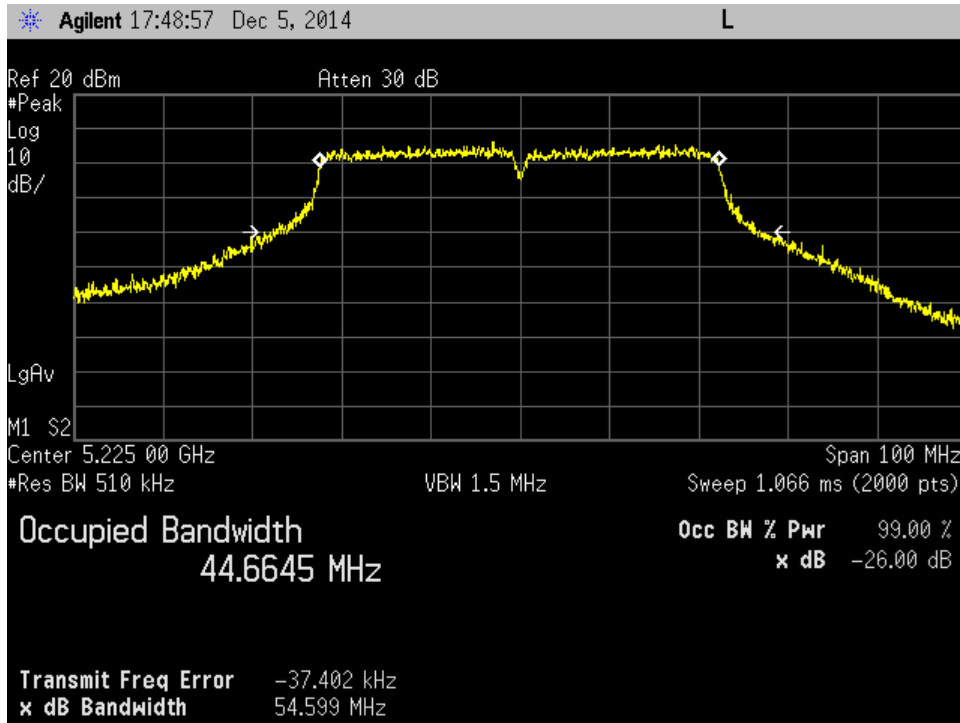

J13_hi ch_bw=50 MHz