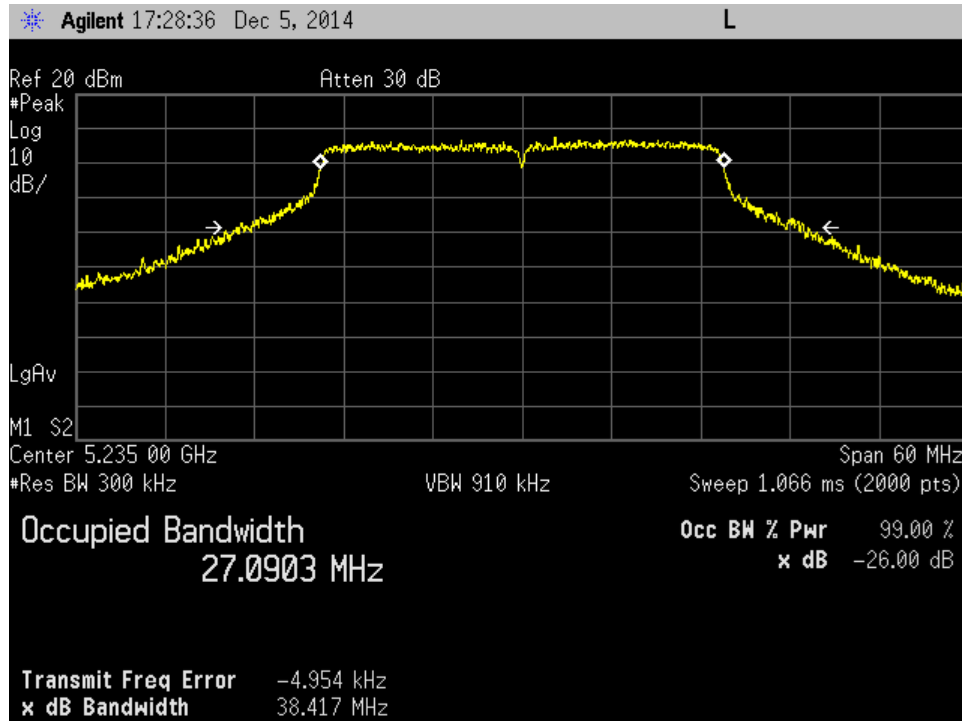

J13_hi ch_bw=30 MHz