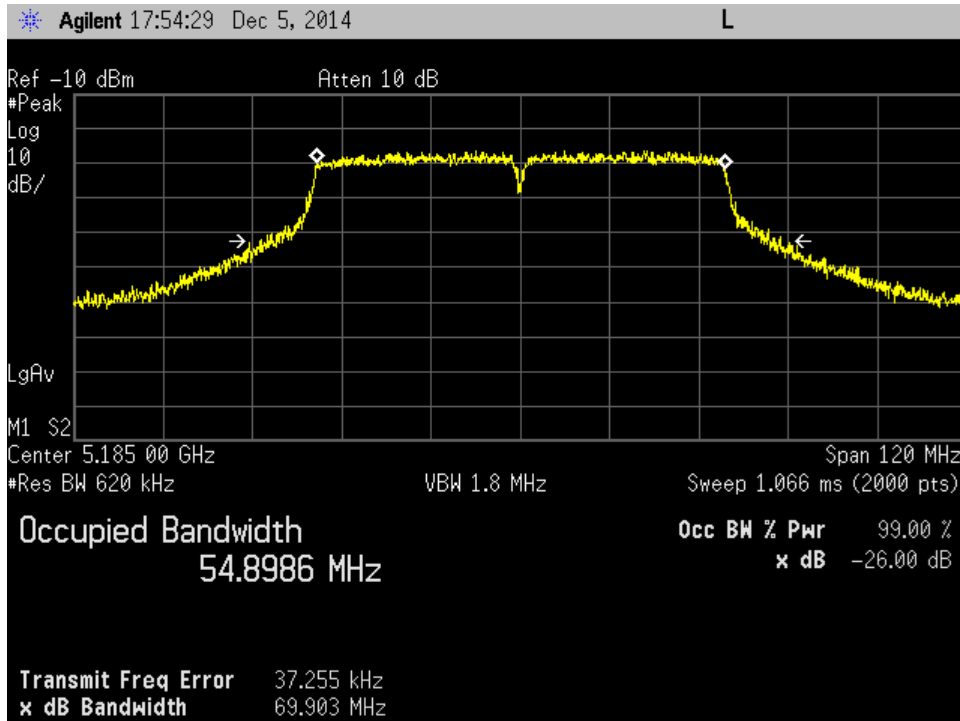

J13_low ch_bw=60 MHz