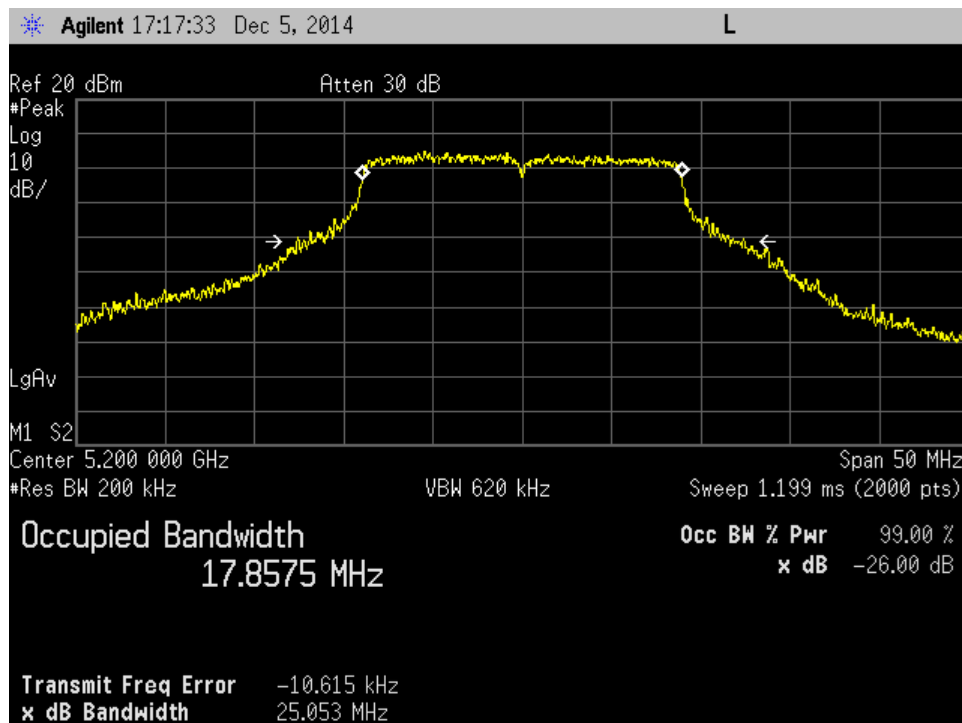

J13_mid ch_bw=20 MHz