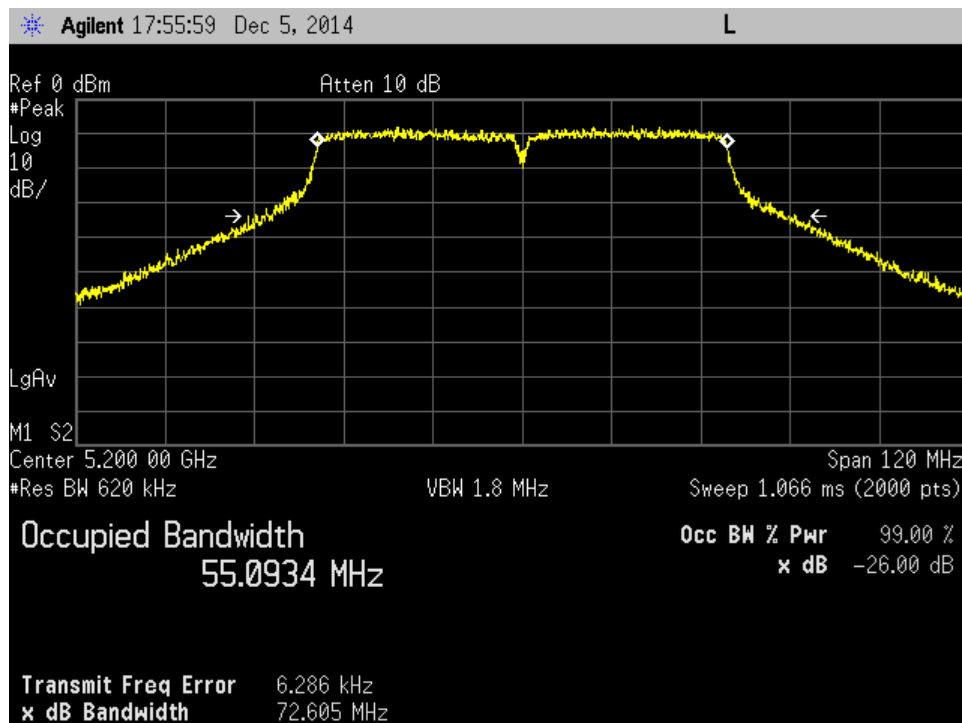

J13_mid ch_bw=60 MHz