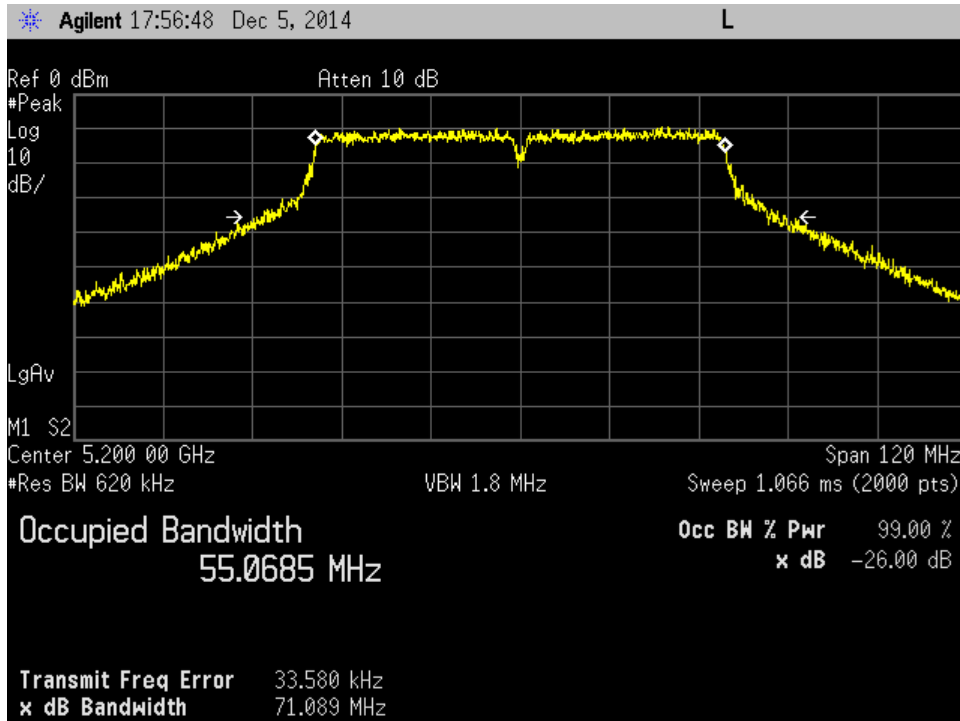

J7_mid ch_bw=60 MHz