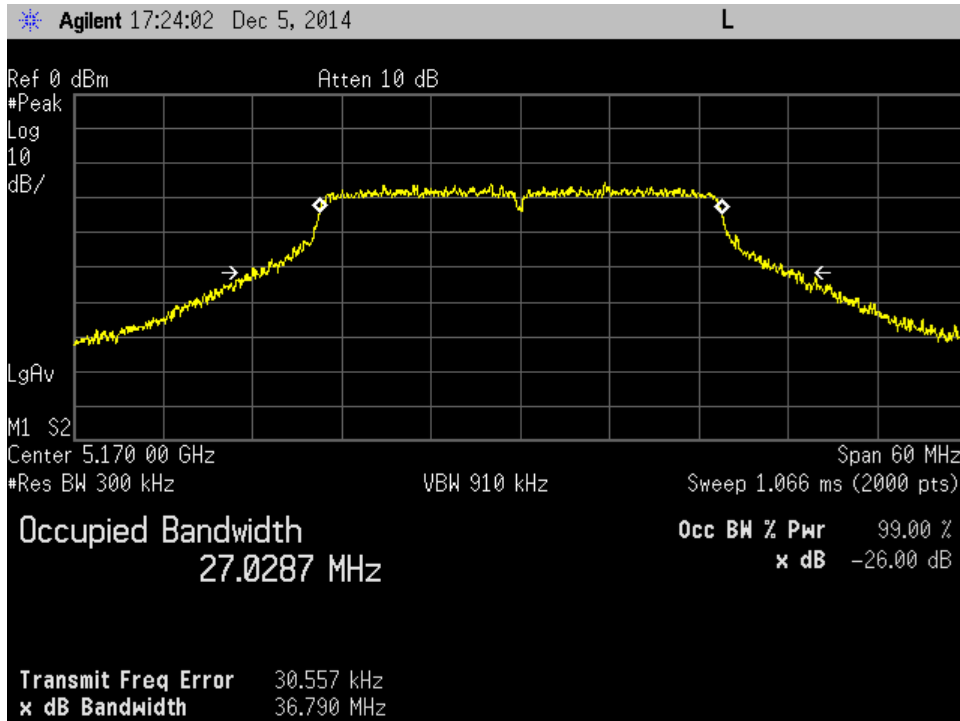

J7_low ch_bw=30 MHz