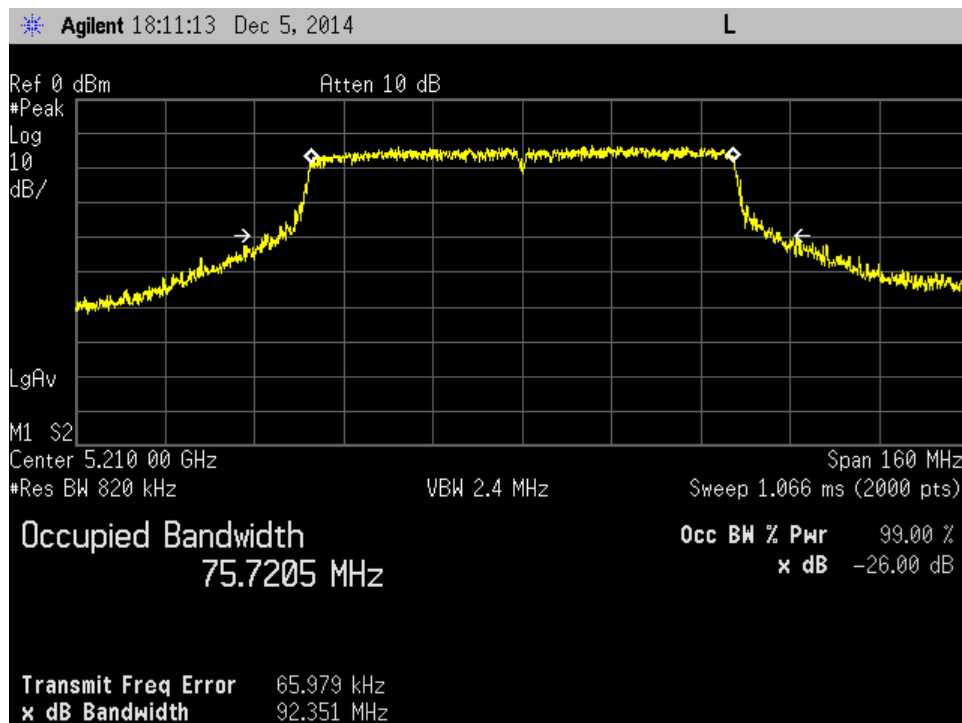

J7_hi ch_bw=80 MHz