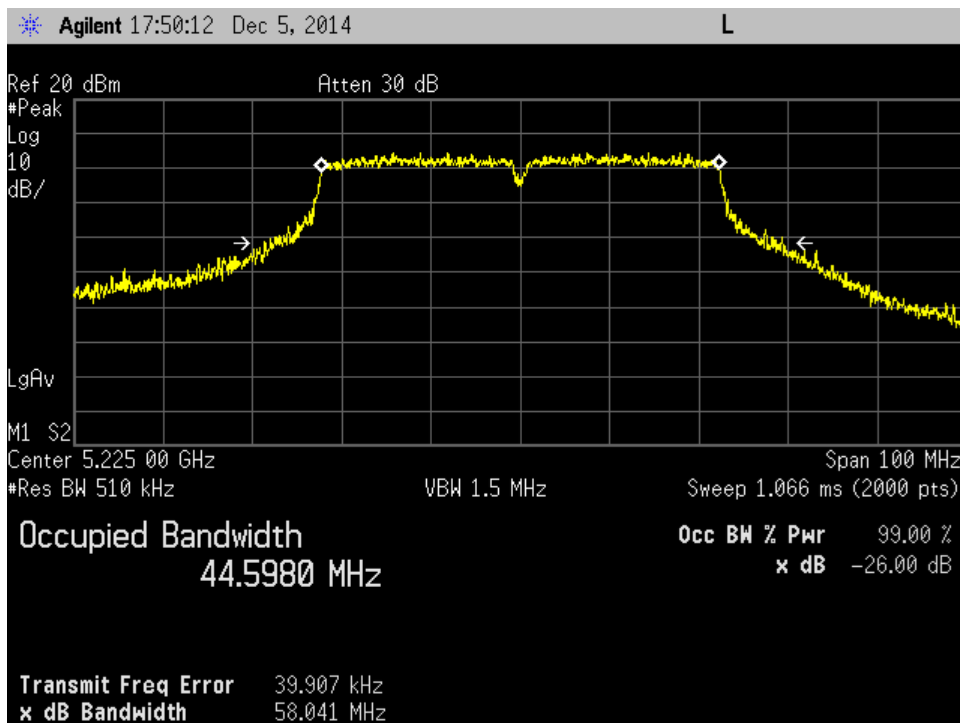

J7_hi ch_bw=50 MHz