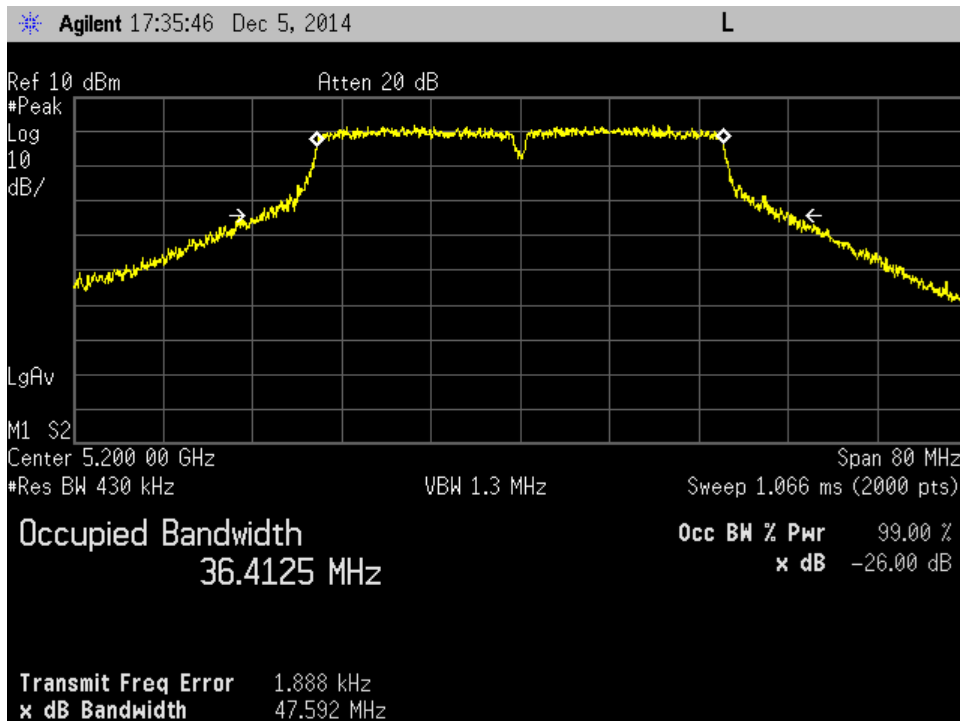

J13_mid ch_bw=40 MHz