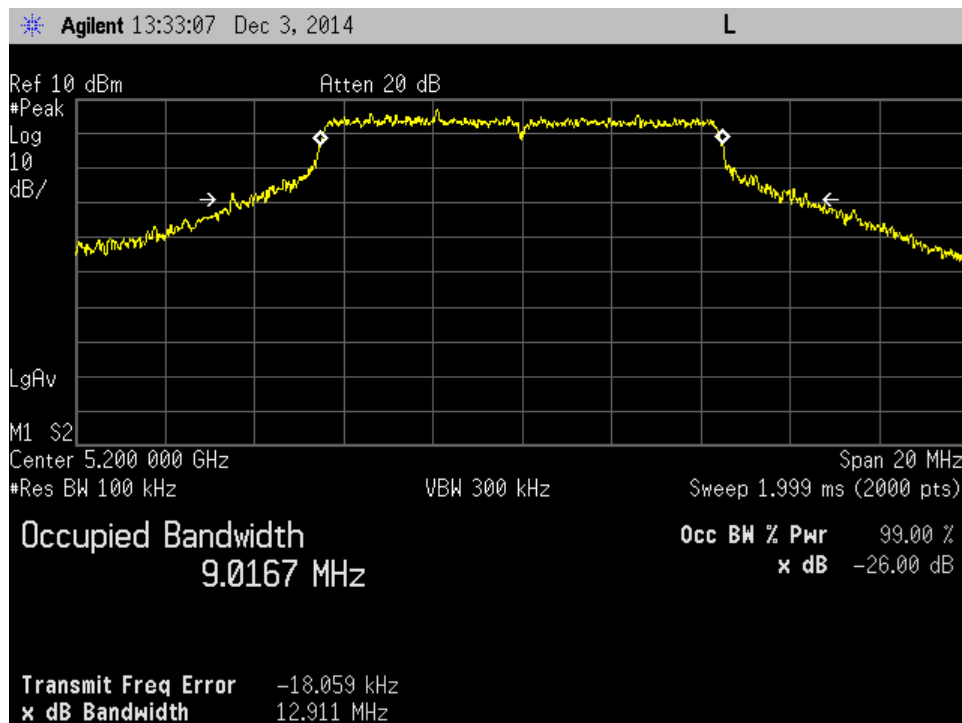

J7_mid ch_bw=10 MHz