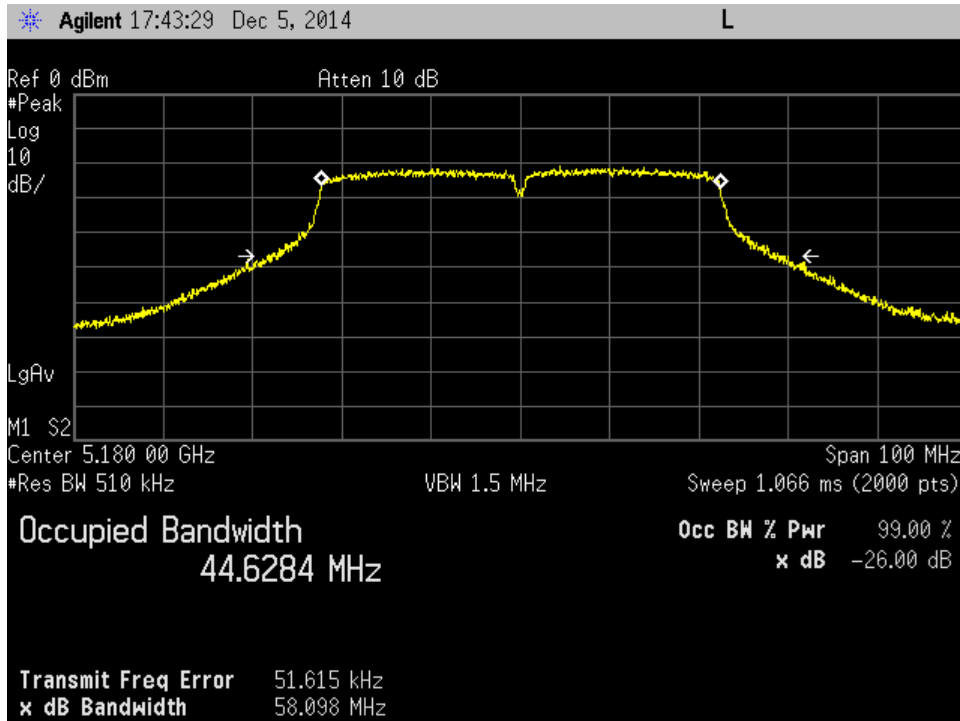

J7_low ch_bw=50 MHz