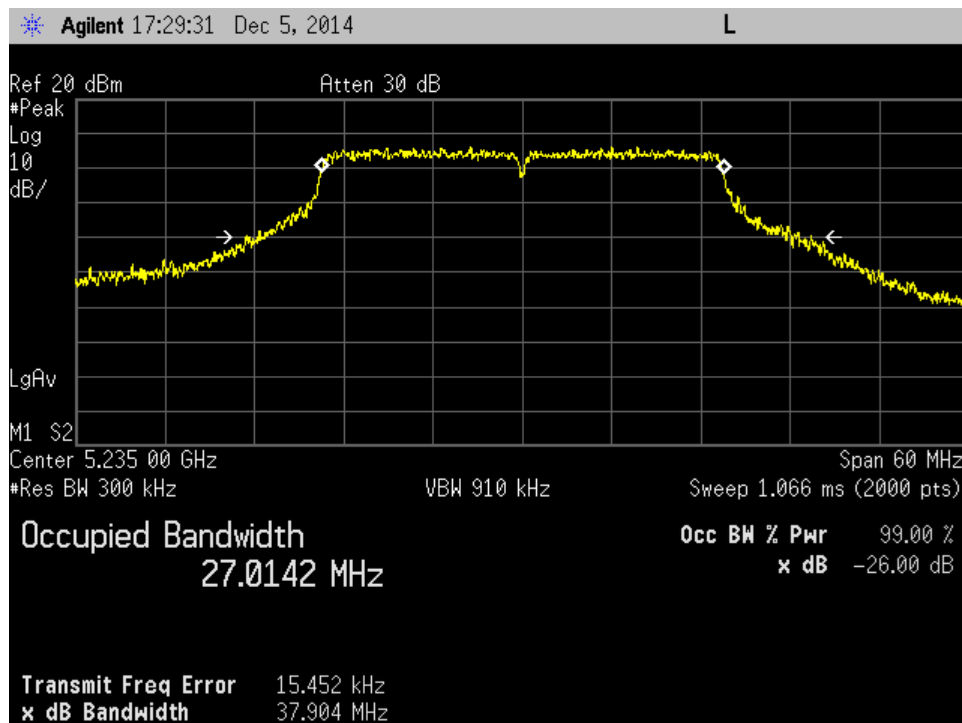

J7_hi ch_bw=30 MHz