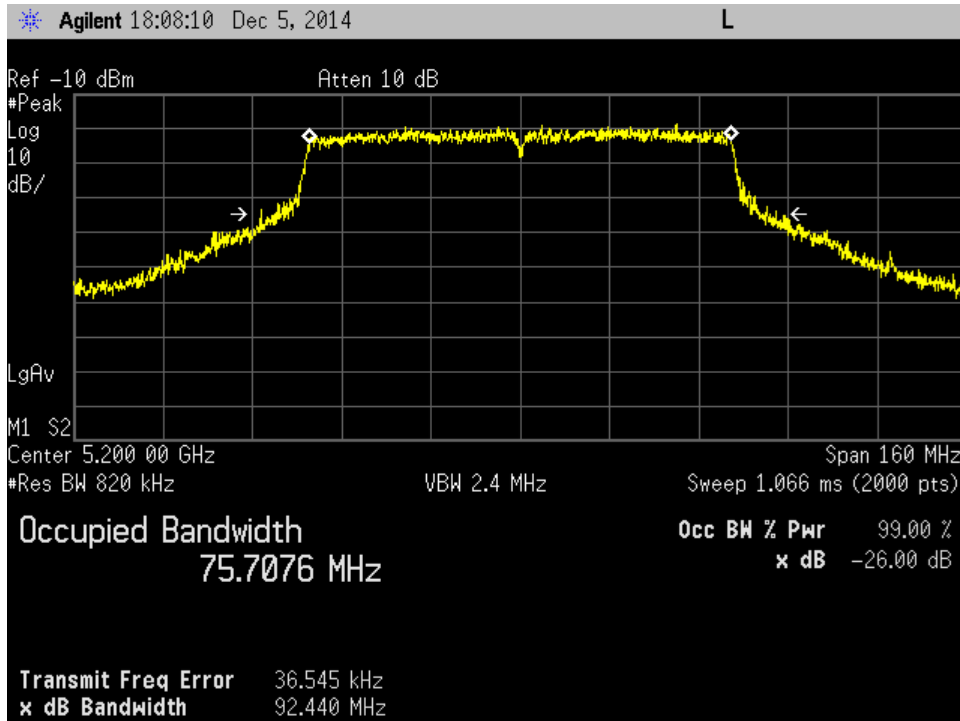

J13_mid ch_bw=80 MHz