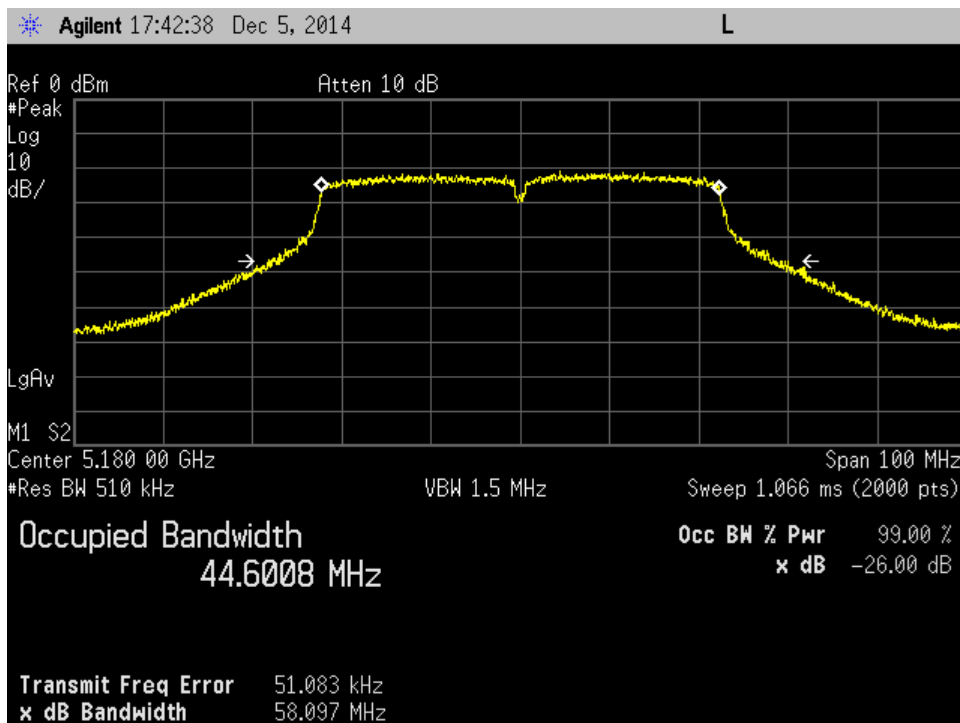

J13_low ch_bw=50 MHz