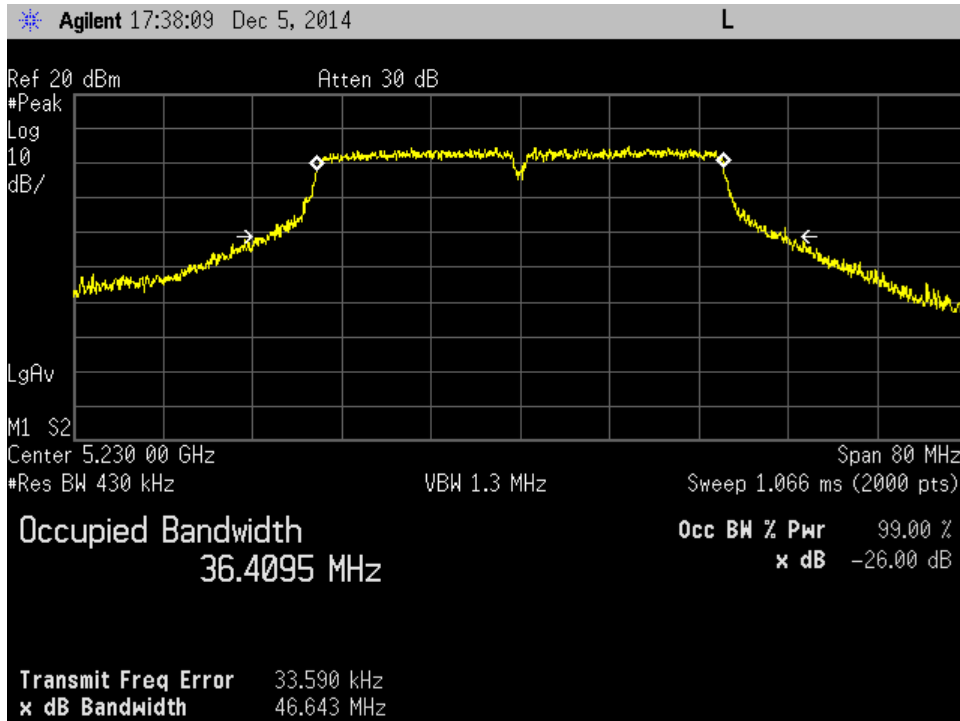

J7_hi ch_bw=40 MHz