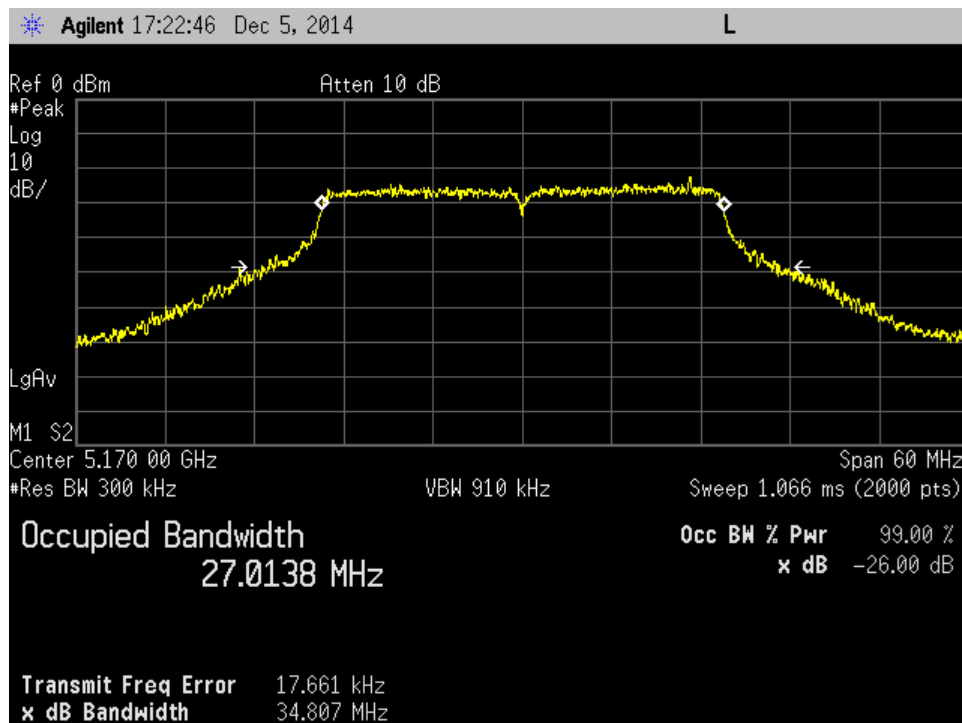

J13_low ch_bw=30 MHz