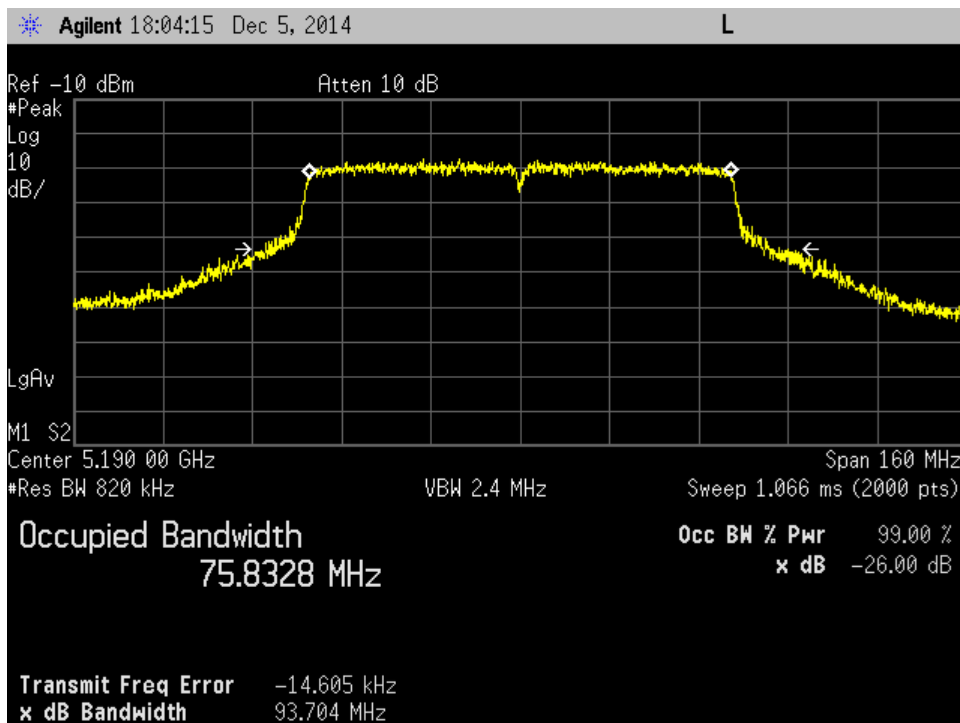

J13_low ch_bw=80 MHz