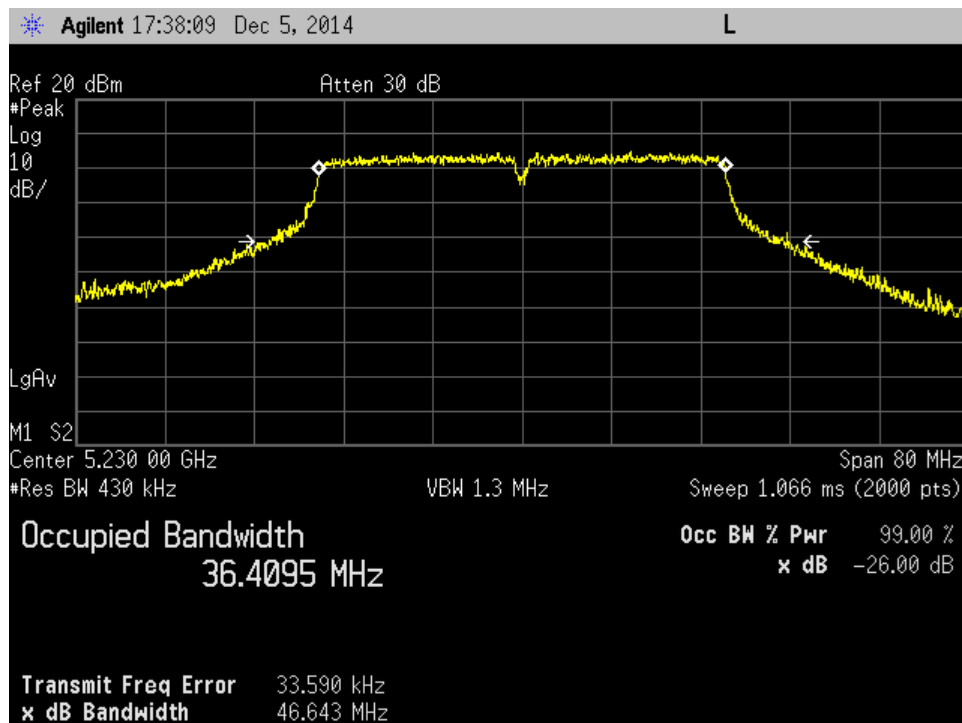

J13_hi ch_bw=40 MHz