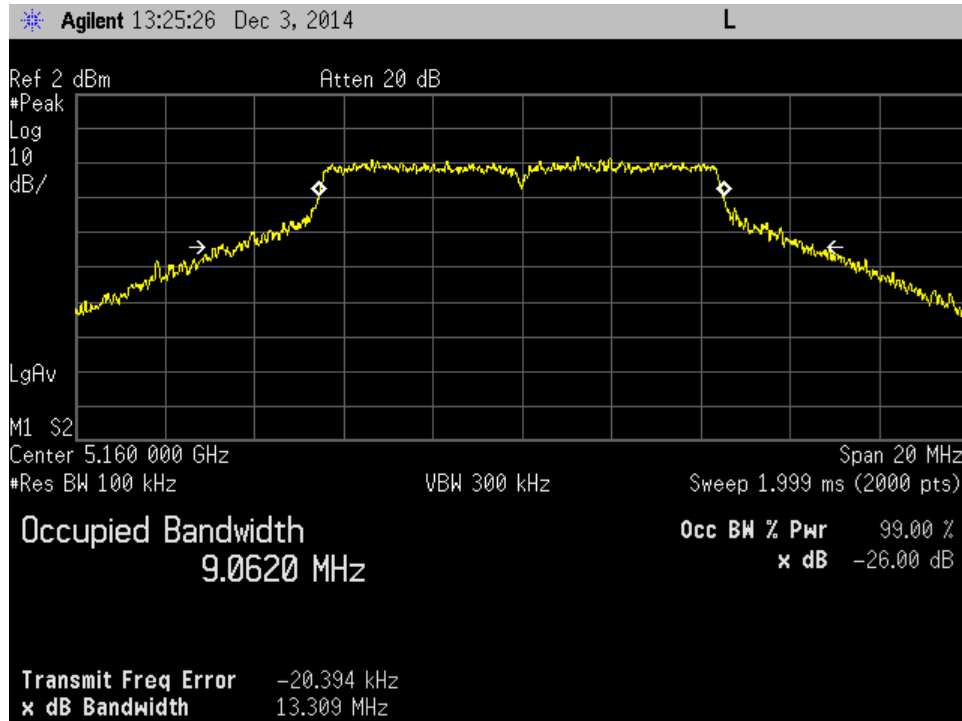

J7_low ch_bw=10 MHz