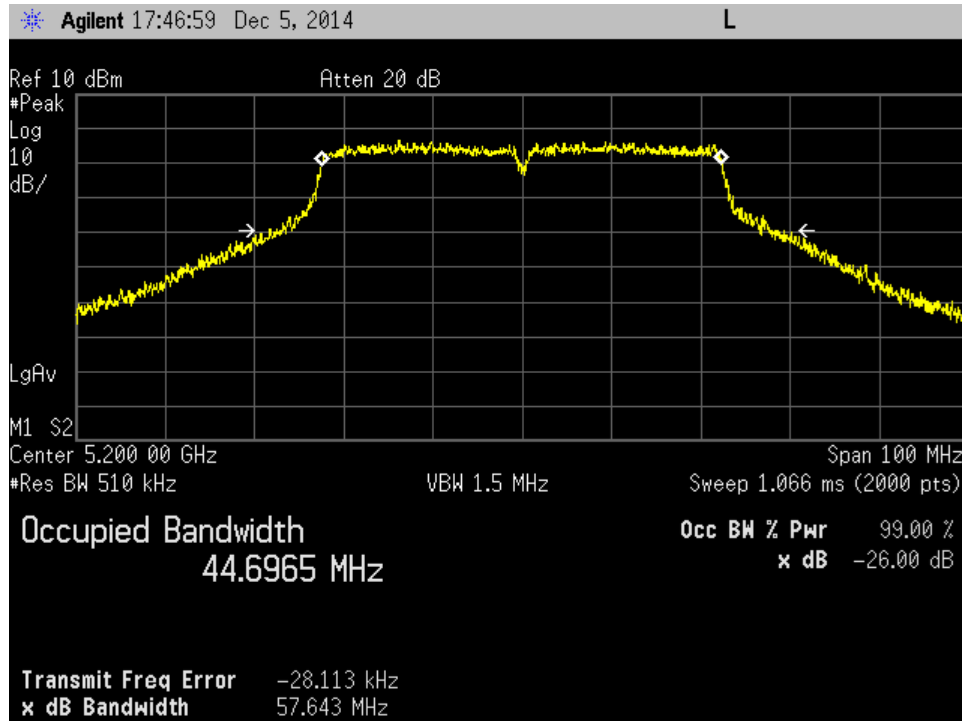

J13_mid ch_bw=50 MHz