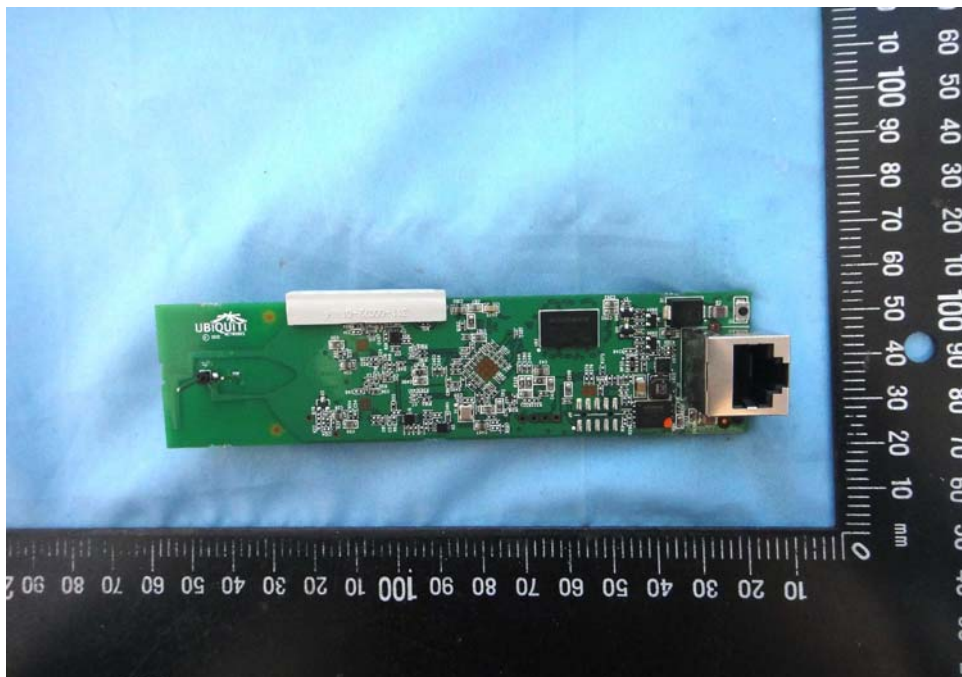

Internal Photos

Model Number: NBE-M5

FCC ID: SWX-NBM5HP

EUT Photo 1)

EUT Photo 2)

EUT Photo 3)

EUT Photo 4)

EUT Photo 5)

EUT Photo 6)

EUT Photo 7)