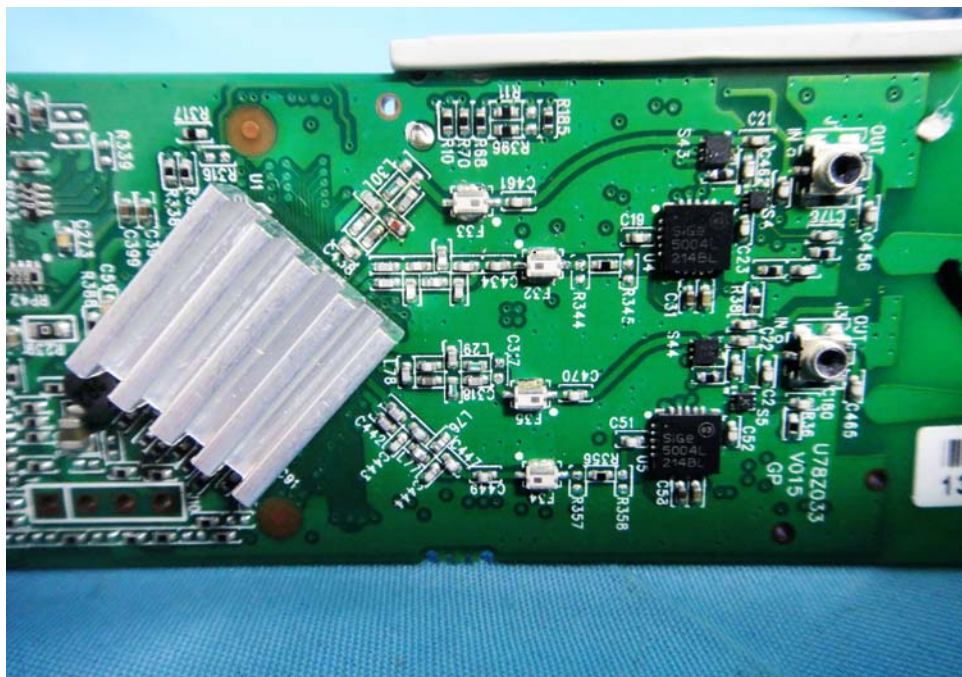

Internal Photos

Model Number: NBE-M5

FCC ID: SWX-NBM5HP

EUT Photo 1)

EUT Photo 2)

EUT Photo 3)

EUT Photo 4)

EUT Photo 5)

EUT Photo 6)

EUT Photo 7)