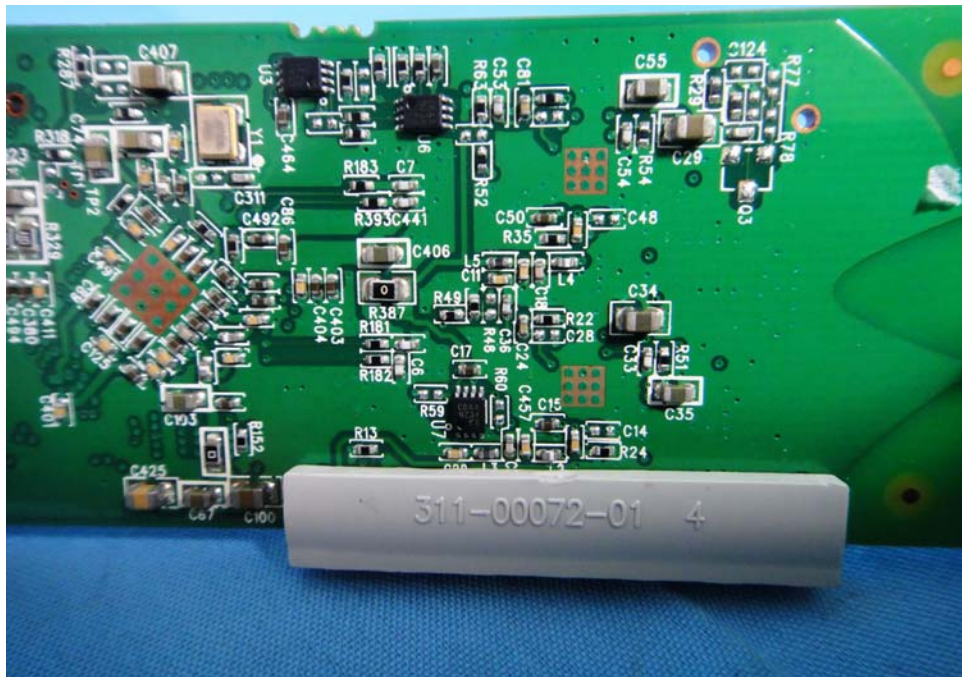

Internal Photos

Model Number: NBE-M5

FCC ID: SWX-NBM5HP

EUT Photo 1)

EUT Photo 2)

EUT Photo 3)

EUT Photo 4)

EUT Photo 5)

EUT Photo 6)

EUT Photo 7)