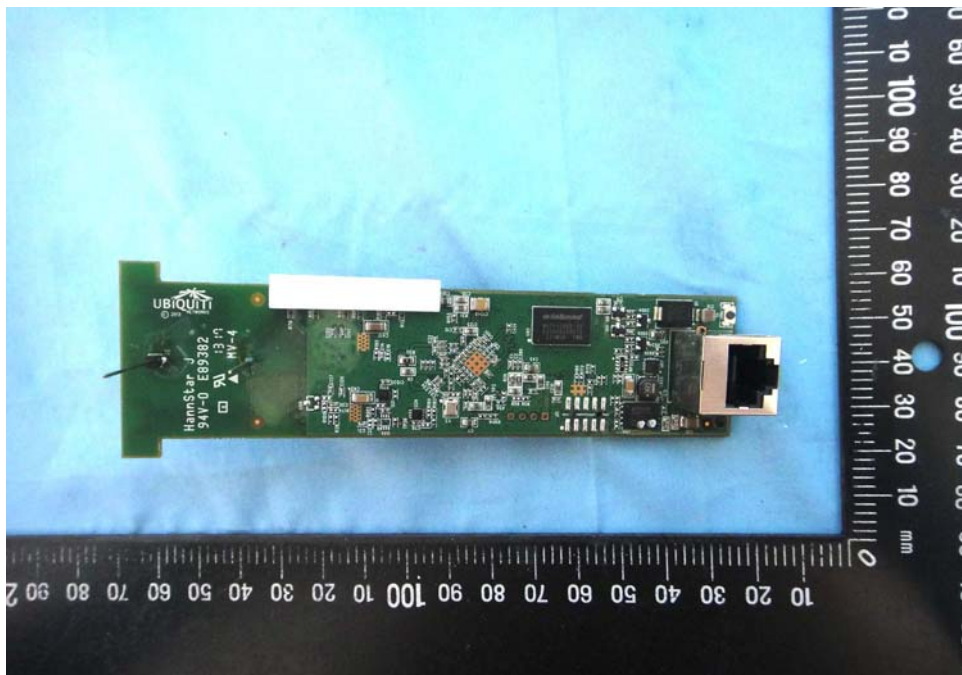

Internal Photos

Model Number: NBE-M2

FCC ID: SWX-NBM2HP

EUT Photo 1)

EUT Photo 2)

EUT Photo 3)

EUT Photo 4)