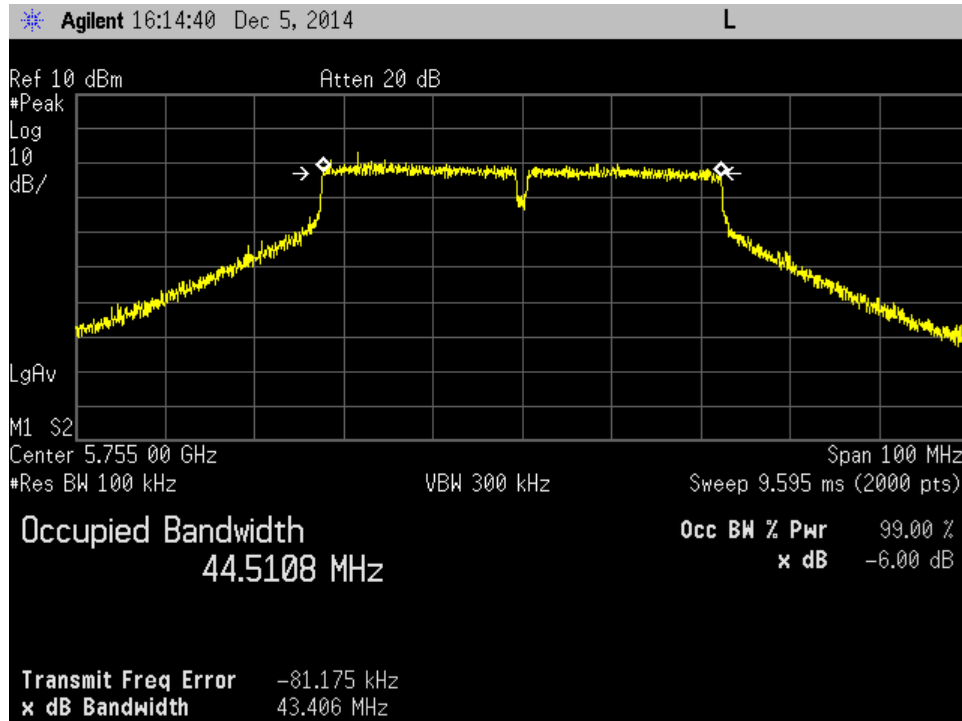

J7_low ch_bw=20 MHz

J7_low ch_bw=30 MHz

J7_low ch_bw=40 MHz

J7_low ch_bw=50 MHz

J7_low ch_bw=60 MHz

J7_low ch_bw=80 MHz

J7_mid ch_bw=10 MHz

J7_mid ch_bw=20 MHz