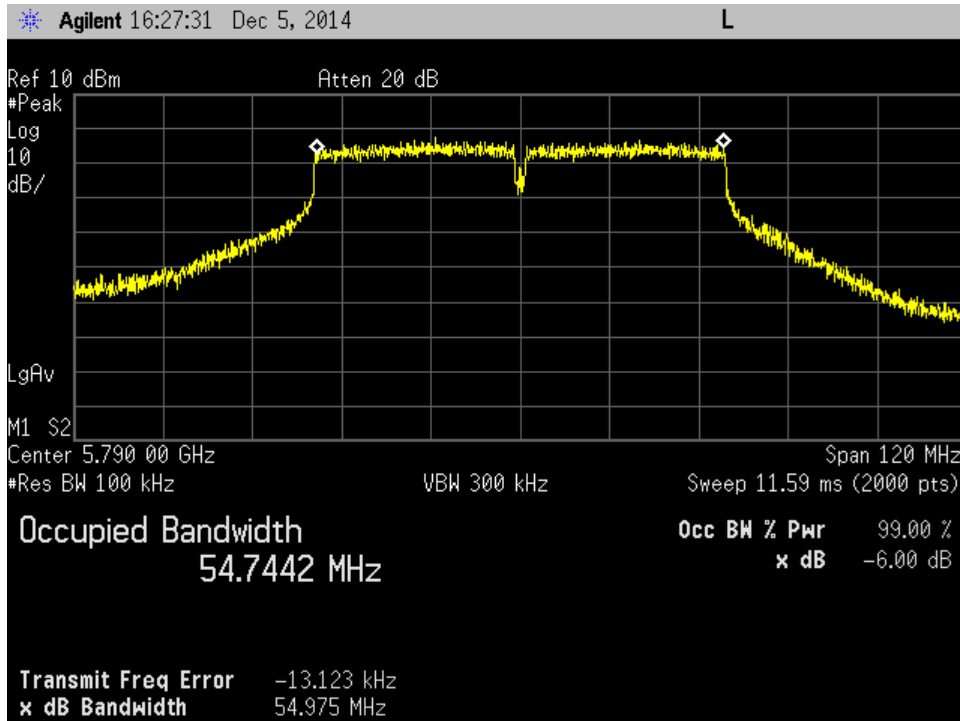

J7_mid ch_bw=30 MHz

J7_mid ch_bw=40 MHz

J7_mid ch_bw=50 MHz

J7_mid ch_bw=60 MHz

J7_mid ch_bw=80 MHz