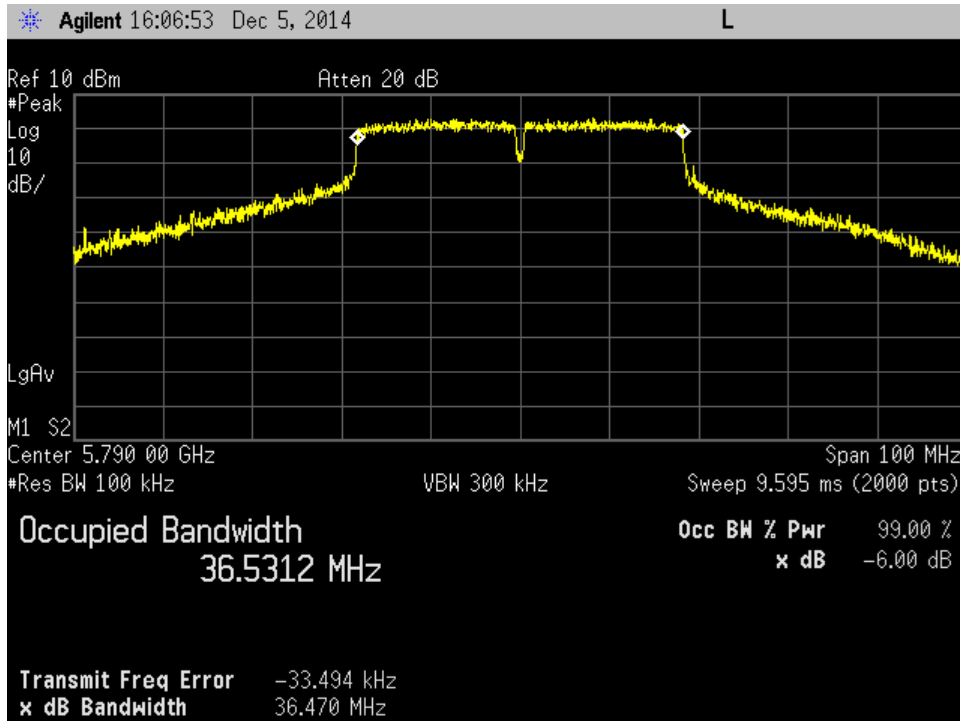

J7_mid ch_bw=40 MHz