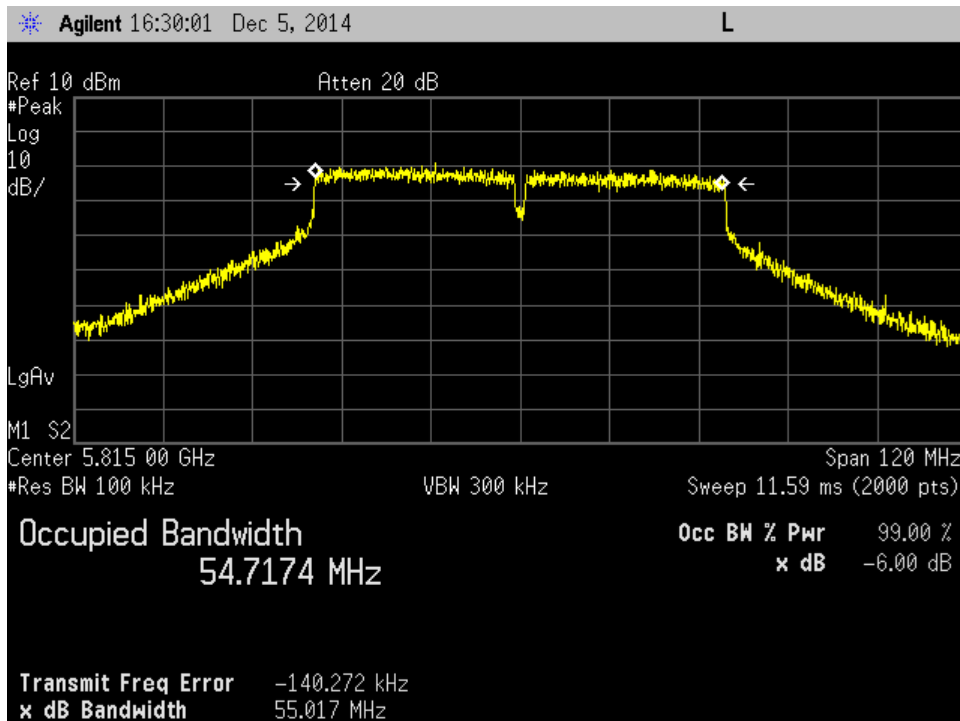

Annex C

Occupied Bandwidth

Ports J7 and J13

J13_hi ch_bw=10 MHz

J13_hi ch_bw=20 MHz

J13_hi ch_bw=30 MHz

J13_hi ch_bw=40 MHz

J13_hi ch_bw=50 MHz

J13_hi ch_bw=60 MHz

J13_hi ch_bw=80 MHz

J13_low ch_bw=10 MHz

J13_low ch_bw=20 MHz

J13_low ch_bw=30 MHz

J13_low ch_bw=40 MHz

J13_low ch_bw=50 MHz

J13_low ch_bw=60 MHz