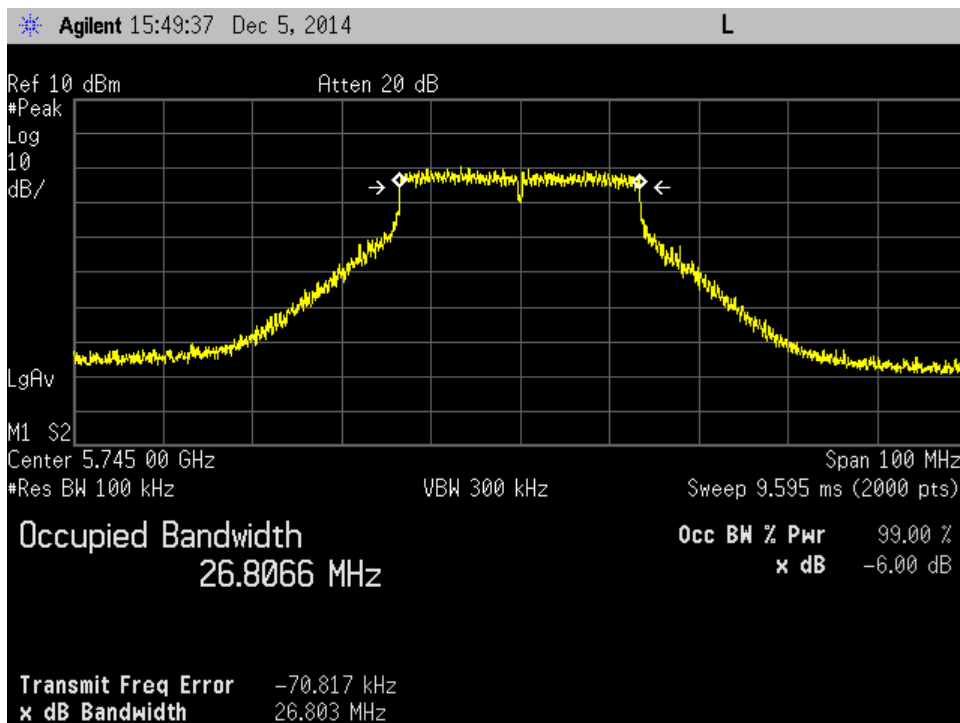

J13_hi ch_bw=60 MHz

J13_hi ch_bw=80 MHz

J13_low ch_bw=10 MHz

J13_low ch_bw=20 MHz

J13_low ch_bw=30 MHz

J13_low ch_bw=40 MHz

J13_low ch_bw=50 MHz

J13_low ch_bw=60 MHz