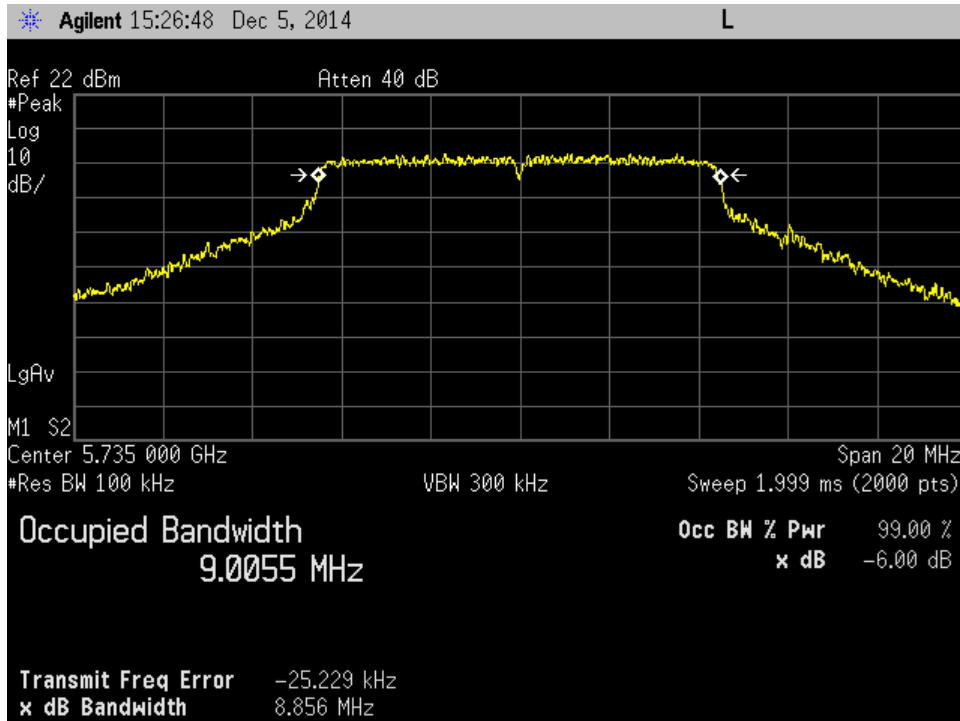

J7_hi ch_bw=10 MHz

J7_hi ch_bw=20 MHz

J7_hi ch_bw=30 MHz

J7_hi ch_bw=40 MHz

J7_hi ch_bw=50 MHz

J7_hi ch_bw=60 MHz

J7_hi ch_bw=80 MHz

J7_low ch_bw=10 MHz

J7_low ch_bw=20 MHz

J7_low ch_bw=30 MHz

J7_low ch_bw=40 MHz

J7_low ch_bw=50 MHz

J7_low ch_bw=60 MHz

J7_low ch_bw=80 MHz

J7_mid ch_bw=10 MHz

J7_mid ch_bw=20 MHz