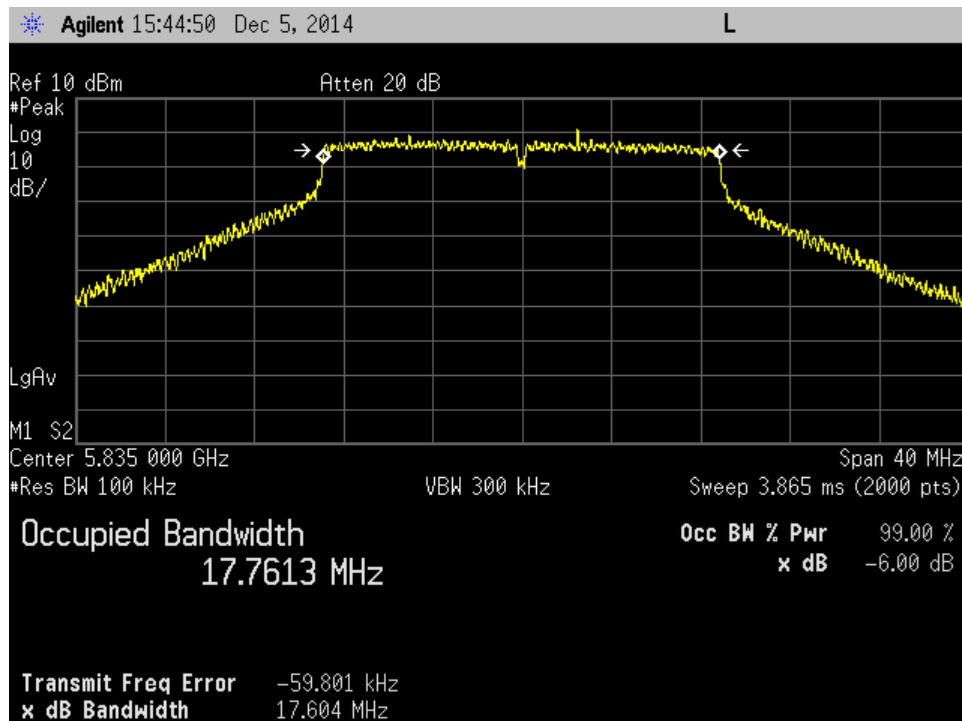

Annex C

Occupied Bandwidth

Ports J7 and J13

J13_hi ch_bw=10 MHz

J13_hi ch_bw=20 MHz

J13_hi ch_bw=30 MHz

J13_hi ch_bw=40 MHz

J13_hi ch_bw=50 MHz

J13_hi ch_bw=60 MHz

J13_hi ch_bw=80 MHz

J13_low ch_bw=10 MHz

J13_low ch_bw=20 MHz

J13_low ch_bw=30 MHz

J13_low ch_bw=40 MHz

J13_low ch_bw=50 MHz

J13_low ch_bw=60 MHz