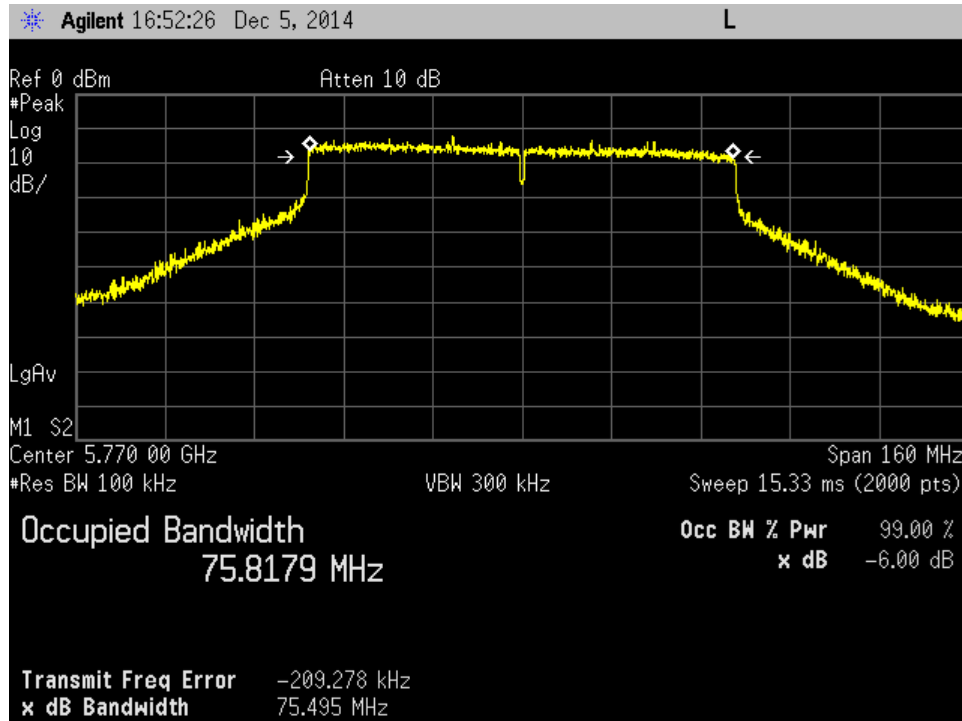

J7_low ch_bw=20 MHz

J7_low ch_bw=30 MHz

J7_low ch_bw=40 MHz

J7_low ch_bw=50 MHz

J7_low ch_bw=60 MHz

J7_low ch_bw=80 MHz

J7_mid ch_bw=10 MHz

J7_mid ch_bw=20 MHz