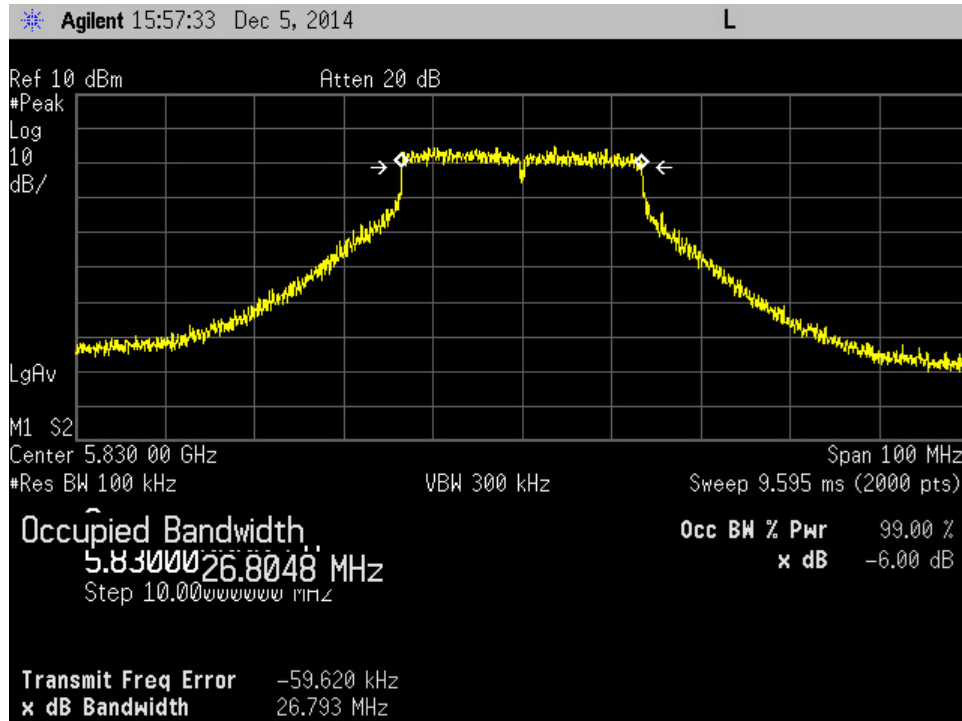

Annex C

Occupied Bandwidth

Ports J7 and J13

J13_hi ch_bw=10 MHz

J13_hi ch_bw=20 MHz

J13_hi ch_bw=30 MHz

J13_hi ch_bw=40 MHz

J13_hi ch_bw=50 MHz

J13_hi ch_bw=60 MHz

J13_hi ch_bw=80 MHz

J13_low ch_bw=10 MHz

J13_low ch_bw=20 MHz

J13_low ch_bw=30 MHz

J13_low ch_bw=40 MHz

J13_low ch_bw=50 MHz

J13_low ch_bw=60 MHz