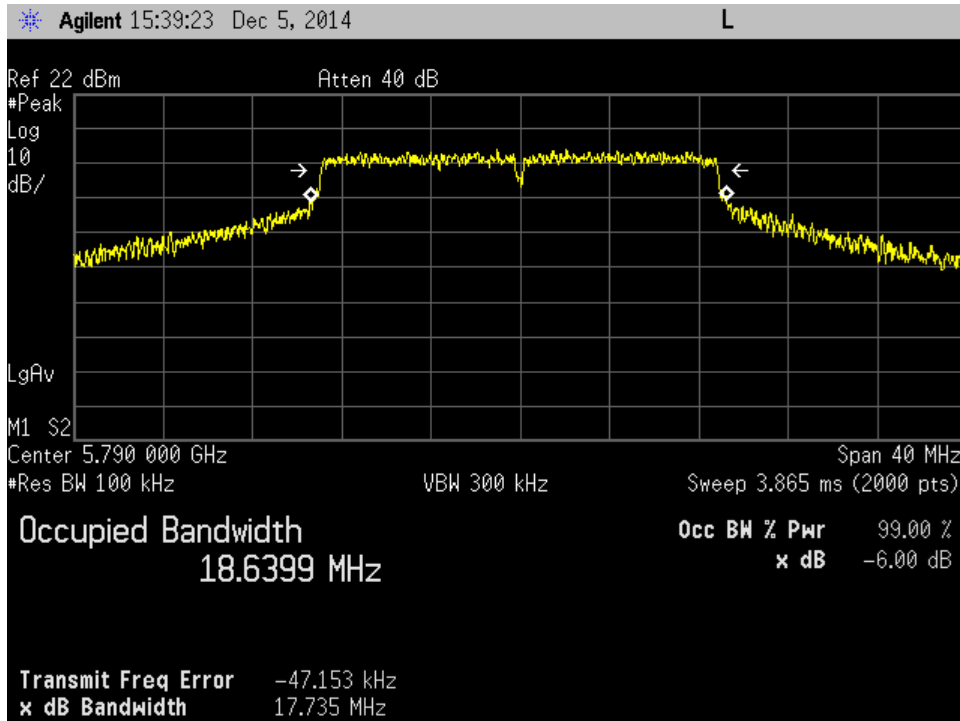

J7_low ch_bw=20 MHz

J7_low ch_bw=30 MHz

J7_low ch_bw=40 MHz

J7_low ch_bw=50 MHz

J7_low ch_bw=60 MHz

J7_low ch_bw=80 MHz

J7_mid ch_bw=10 MHz

J7_mid ch_bw=20 MHz