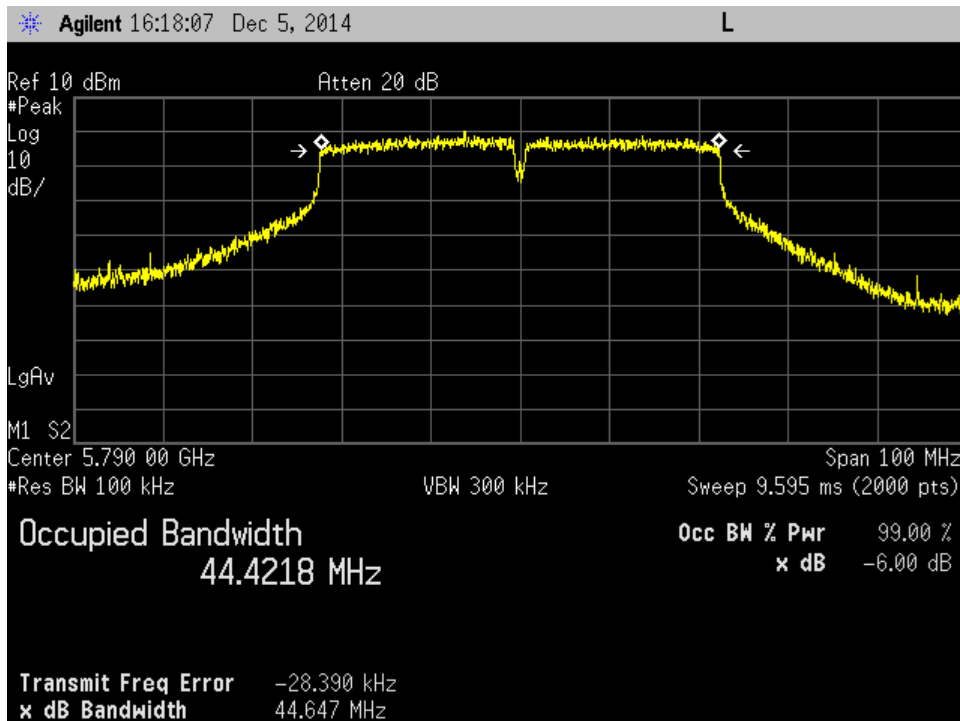

J7_mid ch_bw=30 MHz

J7_mid ch_bw=40 MHz

J7_mid ch_bw=50 MHz

J7_mid ch_bw=60 MHz

J7_mid ch_bw=80 MHz