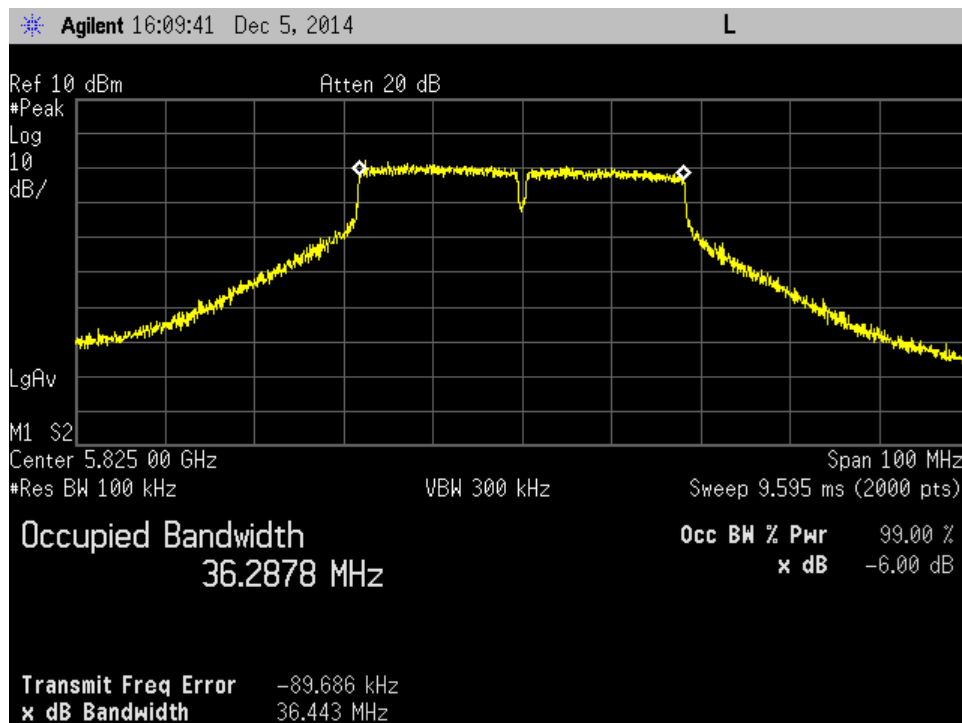

Annex C

Occupied Bandwidth

Ports J7 and J13

J13_hi ch_bw=10 MHz

J13_hi ch_bw=20 MHz

J13_hi ch_bw=30 MHz

J13_hi ch_bw=40 MHz

J13_hi ch_bw=50 MHz

J13_hi ch_bw=60 MHz

J13_hi ch_bw=80 MHz

J13_low ch_bw=10 MHz

J13_low ch_bw=20 MHz

J13_low ch_bw=30 MHz

J13_low ch_bw=40 MHz

J13_low ch_bw=50 MHz

J13_low ch_bw=60 MHz