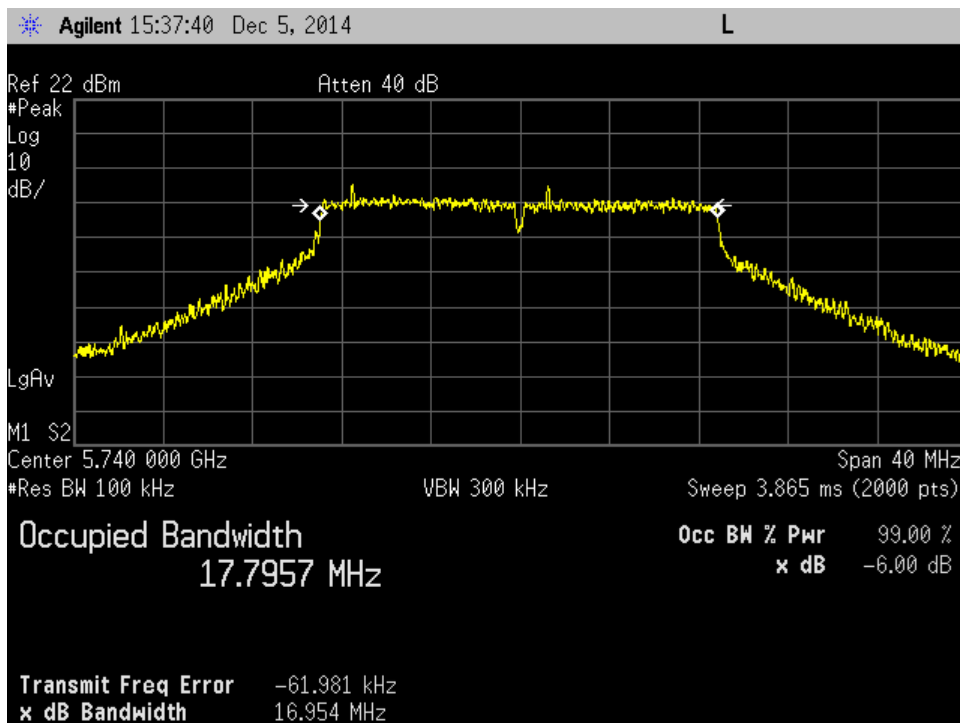

J7_hi ch_bw=10 MHz

J7_hi ch_bw=20 MHz

J7_hi ch_bw=30 MHz

J7_hi ch_bw=40 MHz

J7_hi ch_bw=50 MHz

J7_hi ch_bw=60 MHz

J7_hi ch_bw=80 MHz

J7_low ch_bw=10 MHz

J7_low ch_bw=20 MHz

J7_low ch_bw=30 MHz

J7_low ch_bw=40 MHz

J7_low ch_bw=50 MHz

J7_low ch_bw=60 MHz

J7_low ch_bw=80 MHz

J7_mid ch_bw=10 MHz

J7_mid ch_bw=20 MHz