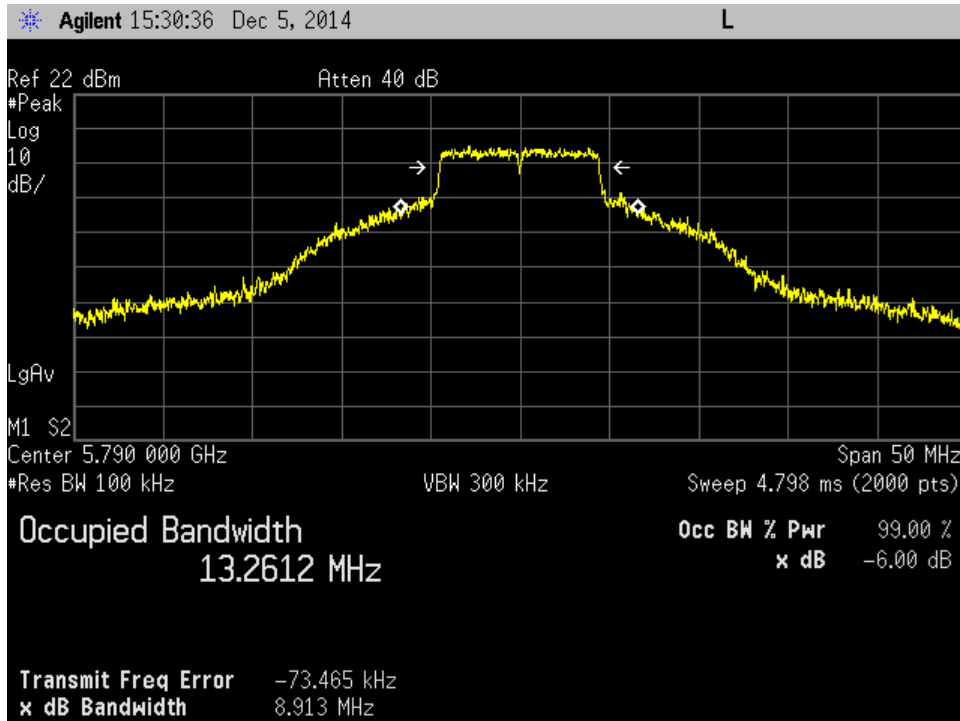

J13_hi ch_bw=60 MHz

J13_hi ch_bw=80 MHz

J13_low ch_bw=10 MHz

J13_low ch_bw=20 MHz

J13_low ch_bw=30 MHz

J13_low ch_bw=40 MHz

J13_low ch_bw=50 MHz

J13_low ch_bw=60 MHz

J13_low ch_bw=80 MHz

J13_mid ch_bw=10 MHz

J13_mid ch_bw=20 MHz

J13_mid ch_bw=30 MHz

J13_mid ch_bw=40 MHz

J13_mid ch_bw=50 MHz

J13_mid ch_bw=60 MHz

J13_mid ch_bw=80 MHz