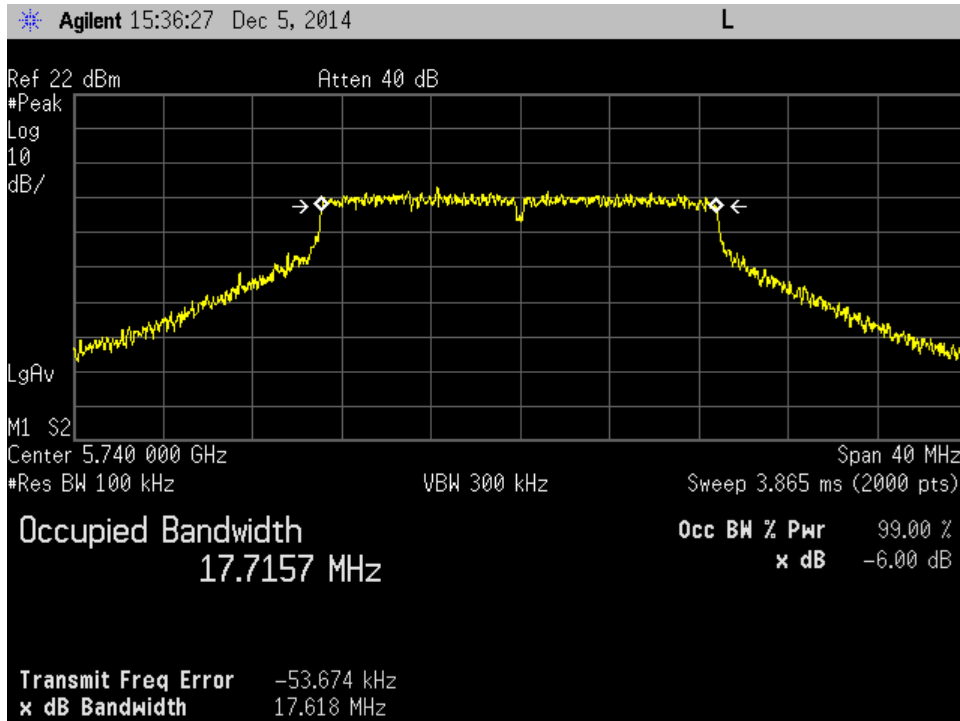

J13_hi ch_bw=60 MHz

J13_hi ch_bw=80 MHz

J13_low ch_bw=10 MHz

J13_low ch_bw=20 MHz

J13_low ch_bw=30 MHz

J13_low ch_bw=40 MHz

J13_low ch_bw=50 MHz

J13_low ch_bw=60 MHz