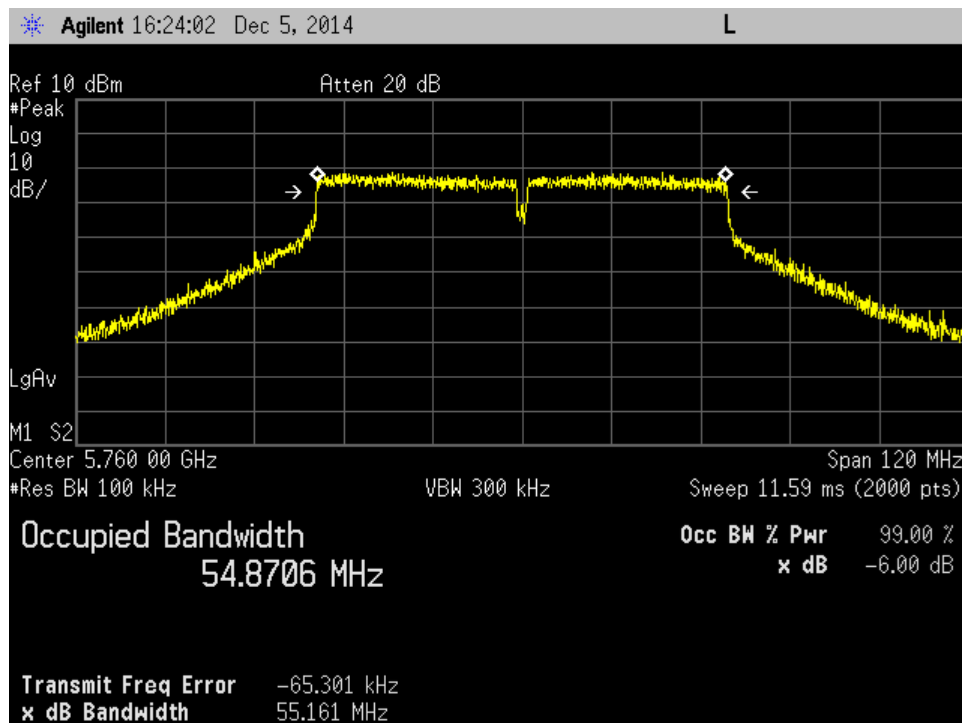

J7_low ch_bw=20 MHz

J7_low ch_bw=30 MHz

J7_low ch_bw=40 MHz

J7_low ch_bw=50 MHz

J7_low ch_bw=60 MHz

J7_low ch_bw=80 MHz

J7_mid ch_bw=10 MHz

J7_mid ch_bw=20 MHz