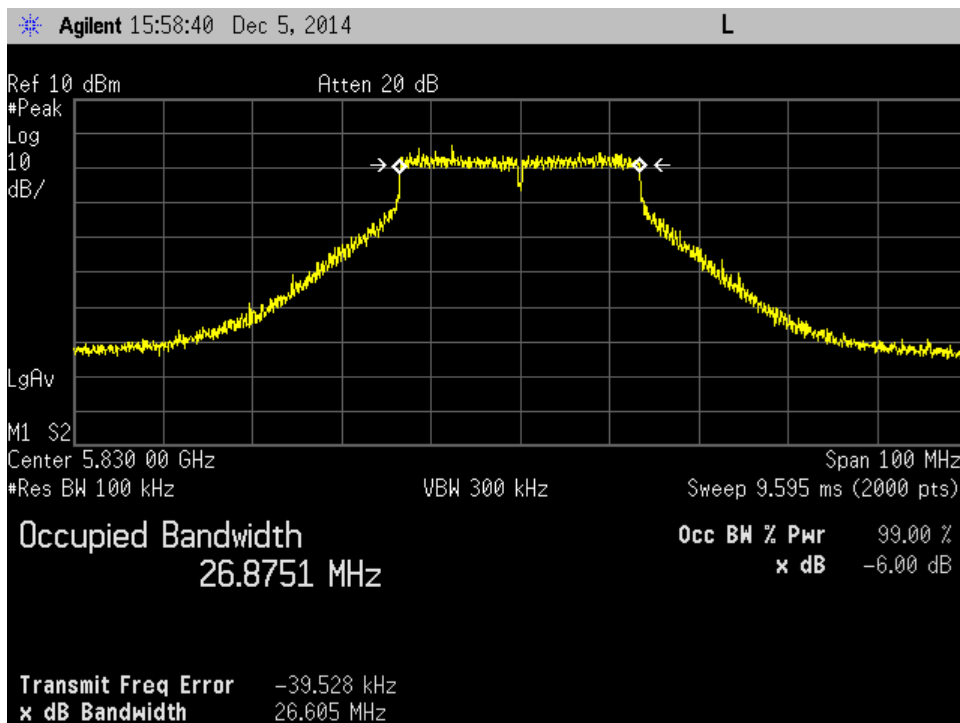

J7_hi ch_bw=10 MHz

J7_hi ch_bw=20 MHz

J7_hi ch_bw=30 MHz

J7_hi ch_bw=40 MHz

J7_hi ch_bw=50 MHz

J7_hi ch_bw=60 MHz

J7_hi ch_bw=80 MHz

J7_low ch_bw=10 MHz

J7_low ch_bw=20 MHz

J7_low ch_bw=30 MHz

J7_low ch_bw=40 MHz

J7_low ch_bw=50 MHz

J7_low ch_bw=60 MHz

J7_low ch_bw=80 MHz

J7_mid ch_bw=10 MHz

J7_mid ch_bw=20 MHz