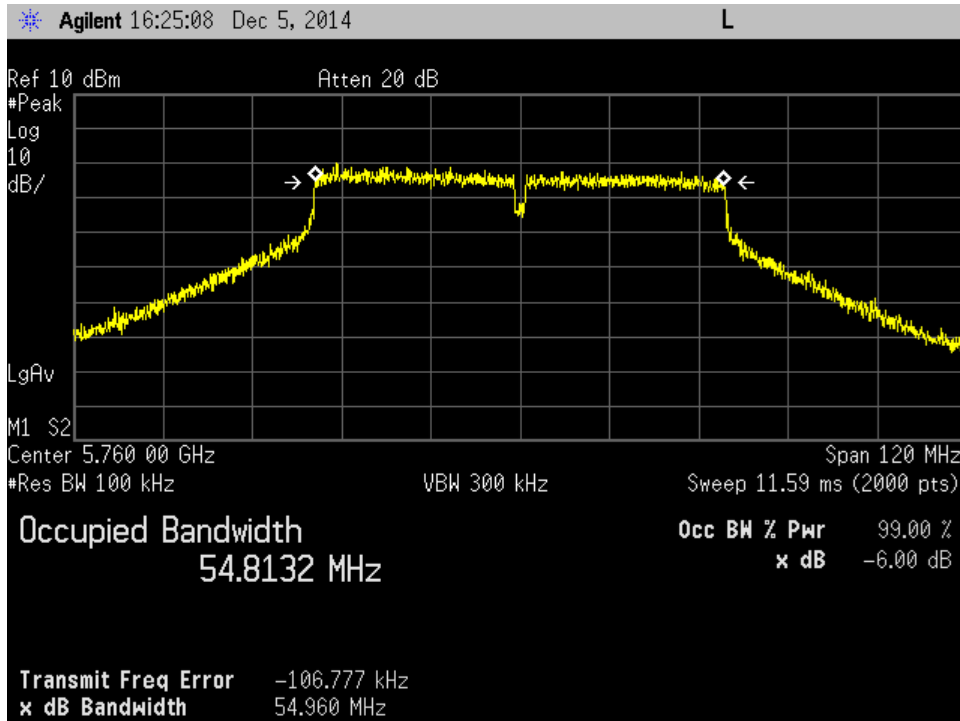

J13_hi ch_bw=60 MHz

J13_hi ch_bw=80 MHz

J13_low ch_bw=10 MHz

J13_low ch_bw=20 MHz

J13_low ch_bw=30 MHz

J13_low ch_bw=40 MHz

J13_low ch_bw=50 MHz

J13_low ch_bw=60 MHz

J13_low ch_bw=80 MHz

J13_mid ch_bw=10 MHz

J13_mid ch_bw=20 MHz

J13_mid ch_bw=30 MHz

J13_mid ch_bw=40 MHz

J13_mid ch_bw=50 MHz

J13_mid ch_bw=60 MHz

J13_mid ch_bw=80 MHz