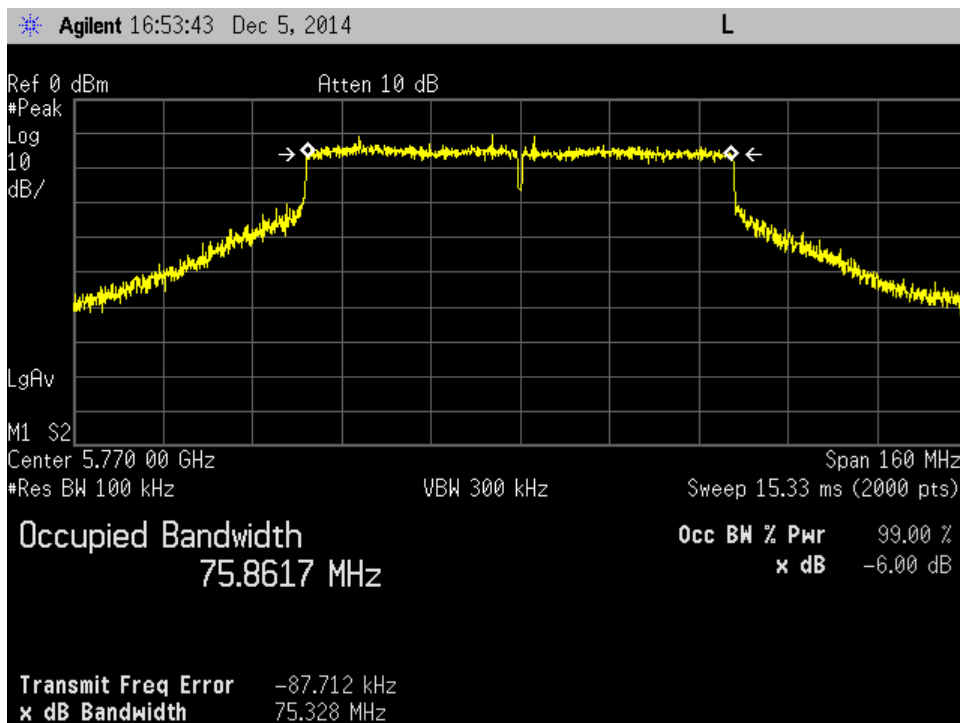

Annex C

Occupied Bandwidth

Ports J7 and J13

J13_hi ch_bw=10 MHz

J13_hi ch_bw=20 MHz

J13_hi ch_bw=30 MHz

J13_hi ch_bw=40 MHz

J13_hi ch_bw=50 MHz

J13_hi ch_bw=60 MHz

J13_hi ch_bw=80 MHz

J13_low ch_bw=10 MHz

J13_low ch_bw=20 MHz

J13_low ch_bw=30 MHz

J13_low ch_bw=40 MHz

J13_low ch_bw=50 MHz

J13_low ch_bw=60 MHz

J13_low ch_bw=80 MHz

J13_mid ch_bw=10 MHz

J13_mid ch_bw=20 MHz

J13_mid ch_bw=30 MHz

J13_mid ch_bw=40 MHz

J13_mid ch_bw=50 MHz

J13_mid ch_bw=60 MHz

J13_mid ch_bw=80 MHz