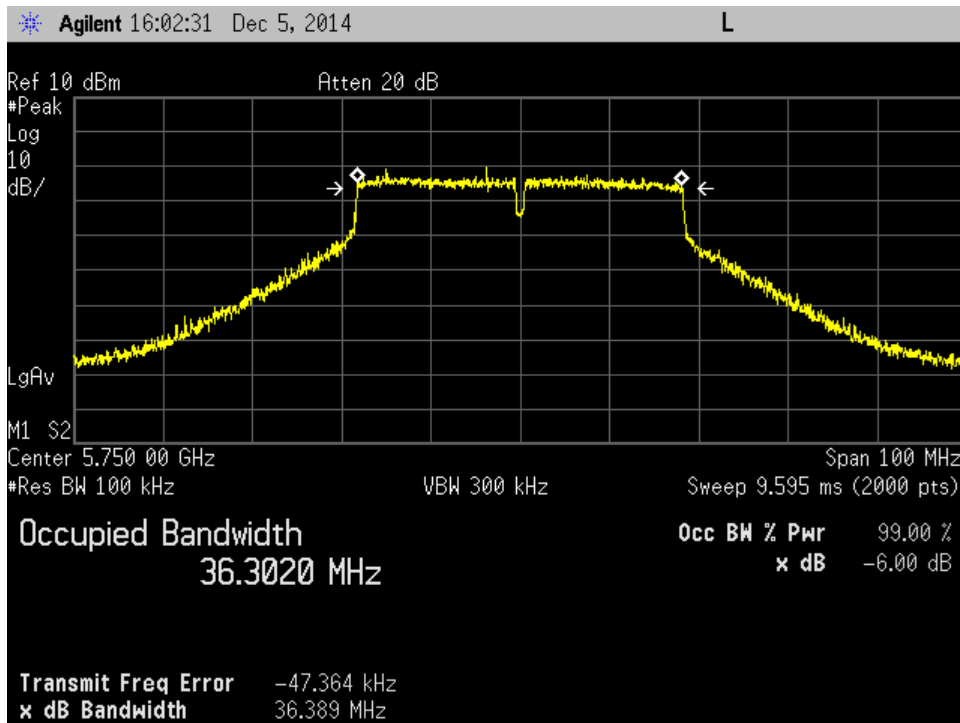

J7_low ch_bw=20 MHz

J7_low ch_bw=30 MHz

J7_low ch_bw=40 MHz

J7_low ch_bw=50 MHz

J7_low ch_bw=60 MHz

J7_low ch_bw=80 MHz

J7_mid ch_bw=10 MHz

J7_mid ch_bw=20 MHz