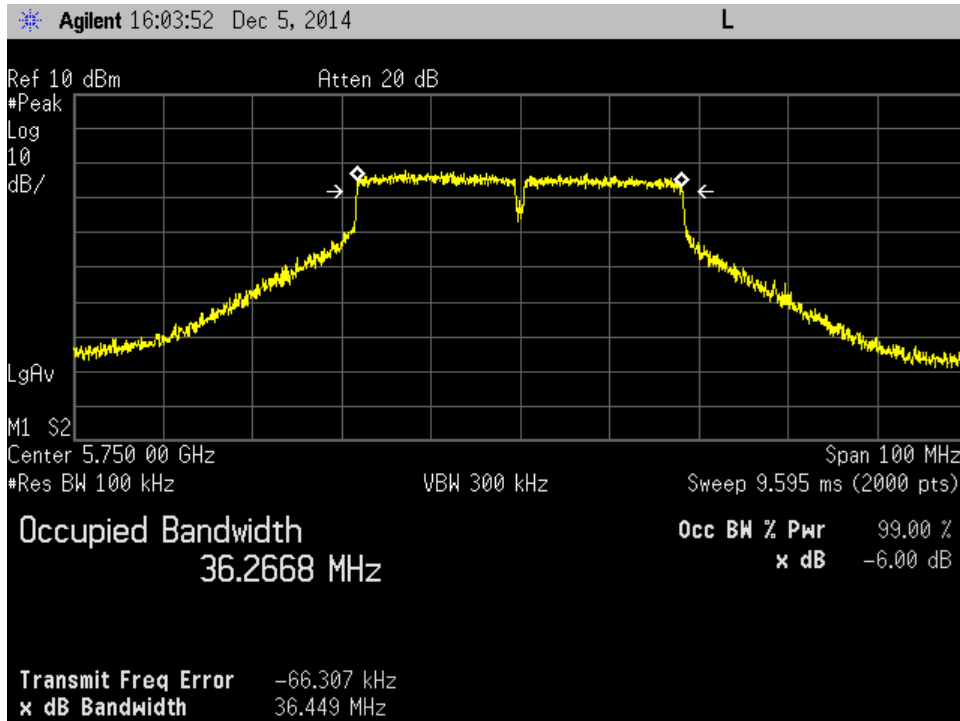

J13_hi ch_bw=60 MHz

J13_hi ch_bw=80 MHz

J13_low ch_bw=10 MHz

J13_low ch_bw=20 MHz

J13_low ch_bw=30 MHz

J13_low ch_bw=40 MHz

J13_low ch_bw=50 MHz

J13_low ch_bw=60 MHz

J13_low ch_bw=80 MHz

J13_mid ch_bw=10 MHz

J13_mid ch_bw=20 MHz

J13_mid ch_bw=30 MHz

J13_mid ch_bw=40 MHz

J13_mid ch_bw=50 MHz

J13_mid ch_bw=60 MHz

J13_mid ch_bw=80 MHz