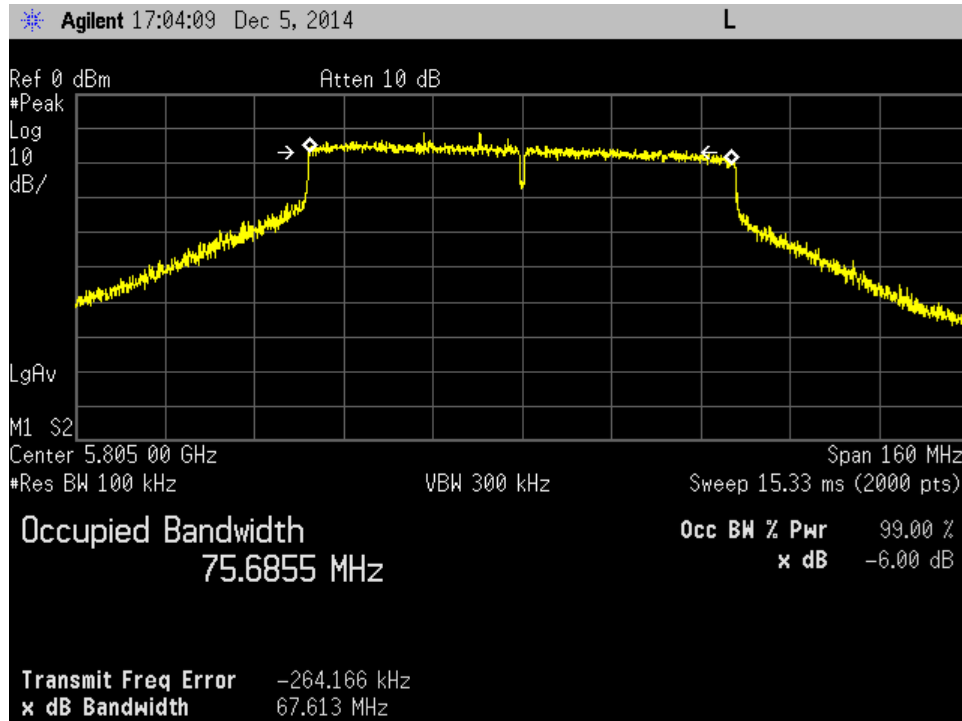

Annex C

Occupied Bandwidth

Ports J7 and J13

J13_hi ch_bw=10 MHz

J13_hi ch_bw=20 MHz

J13_hi ch_bw=30 MHz

J13_hi ch_bw=40 MHz

J13_hi ch_bw=50 MHz

J13_hi ch_bw=60 MHz

J13_hi ch_bw=80 MHz

J13_low ch_bw=10 MHz

J13_low ch_bw=20 MHz

J13_low ch_bw=30 MHz

J13_low ch_bw=40 MHz

J13_low ch_bw=50 MHz

J13_low ch_bw=60 MHz