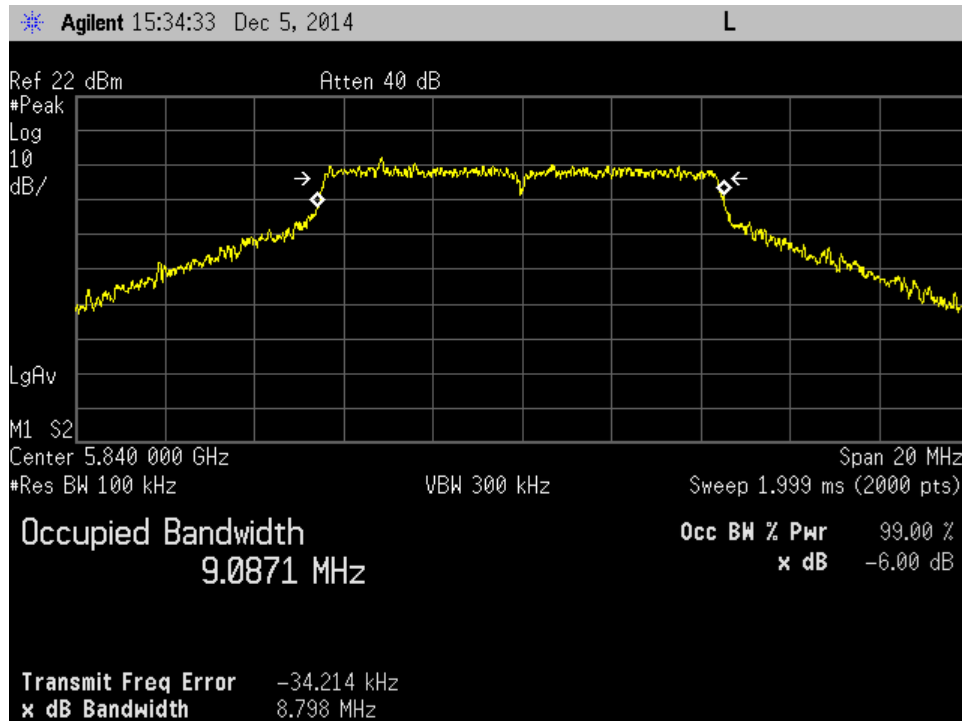

Annex C

Occupied Bandwidth

Ports J7 and J13

J13_hi ch_bw=10 MHz

J13_hi ch_bw=20 MHz

J13_hi ch_bw=30 MHz

J13_hi ch_bw=40 MHz

J13_hi ch_bw=50 MHz

J13_hi ch_bw=60 MHz

J13_hi ch_bw=80 MHz

J13_low ch_bw=10 MHz

J13_low ch_bw=20 MHz

J13_low ch_bw=30 MHz

J13_low ch_bw=40 MHz

J13_low ch_bw=50 MHz

J13_low ch_bw=60 MHz