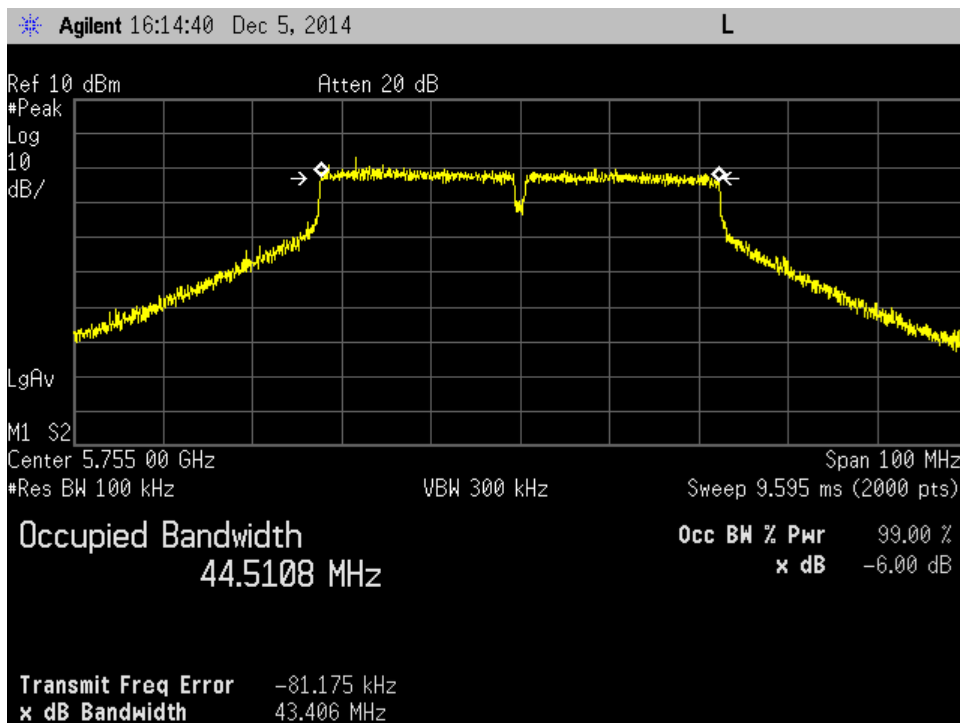

Annex C

Occupied Bandwidth

Ports J7 and J13

J13_hi ch_bw=10 MHz

J13_hi ch_bw=20 MHz

J13_hi ch_bw=30 MHz

J13_hi ch_bw=40 MHz

J13_hi ch_bw=50 MHz

J13_hi ch_bw=60 MHz

J13_hi ch_bw=80 MHz

J13_low ch_bw=10 MHz

J13_low ch_bw=20 MHz

J13_low ch_bw=30 MHz

J13_low ch_bw=40 MHz

J13_low ch_bw=50 MHz

J13_low ch_bw=60 MHz

J13_low ch_bw=80 MHz

J13_mid ch_bw=10 MHz

J13_mid ch_bw=20 MHz

J13_mid ch_bw=30 MHz

J13_mid ch_bw=40 MHz

J13_mid ch_bw=50 MHz

J13_mid ch_bw=60 MHz

J13_mid ch_bw=80 MHz