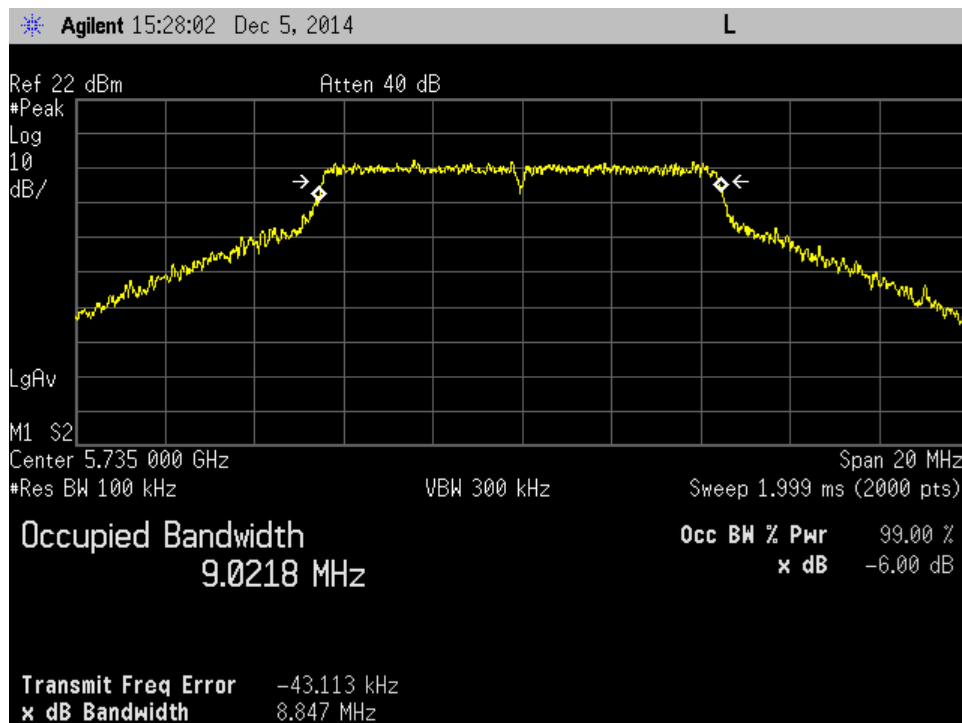

Annex C

Occupied Bandwidth

Ports J7 and J13

J13_hi ch_bw=10 MHz

J13_hi ch_bw=20 MHz

J13_hi ch_bw=30 MHz

J13_hi ch_bw=40 MHz

J13_hi ch_bw=50 MHz

J13_hi ch_bw=60 MHz

J13_hi ch_bw=80 MHz

J13_low ch_bw=10 MHz

J13_low ch_bw=20 MHz

J13_low ch_bw=30 MHz

J13_low ch_bw=40 MHz

J13_low ch_bw=50 MHz

J13_low ch_bw=60 MHz

J13_low ch_bw=80 MHz

J13_mid ch_bw=10 MHz

J13_mid ch_bw=20 MHz

J13_mid ch_bw=30 MHz

J13_mid ch_bw=40 MHz

J13_mid ch_bw=50 MHz

J13_mid ch_bw=60 MHz

J13_mid ch_bw=80 MHz