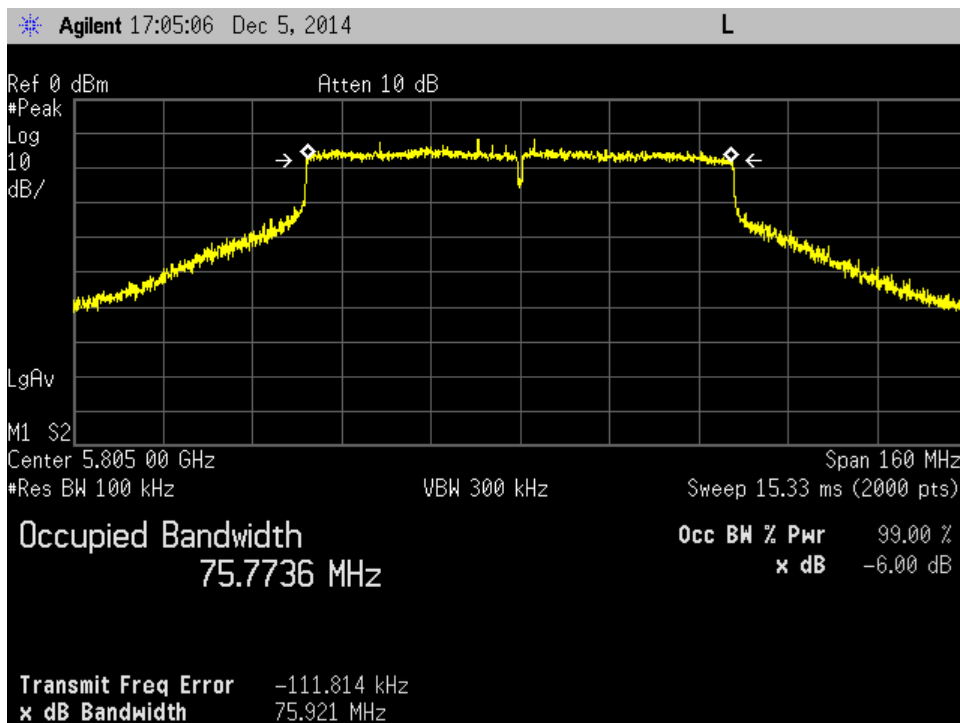

J7_hi ch_bw=10 MHz

J7_hi ch_bw=20 MHz

J7_hi ch_bw=30 MHz

J7_hi ch_bw=40 MHz

J7_hi ch_bw=50 MHz

J7_hi ch_bw=60 MHz

J7_hi ch_bw=80 MHz

J7_low ch_bw=10 MHz

J7_low ch_bw=20 MHz

J7_low ch_bw=30 MHz

J7_low ch_bw=40 MHz

J7_low ch_bw=50 MHz

J7_low ch_bw=60 MHz

J7_low ch_bw=80 MHz

J7_mid ch_bw=10 MHz

J7_mid ch_bw=20 MHz