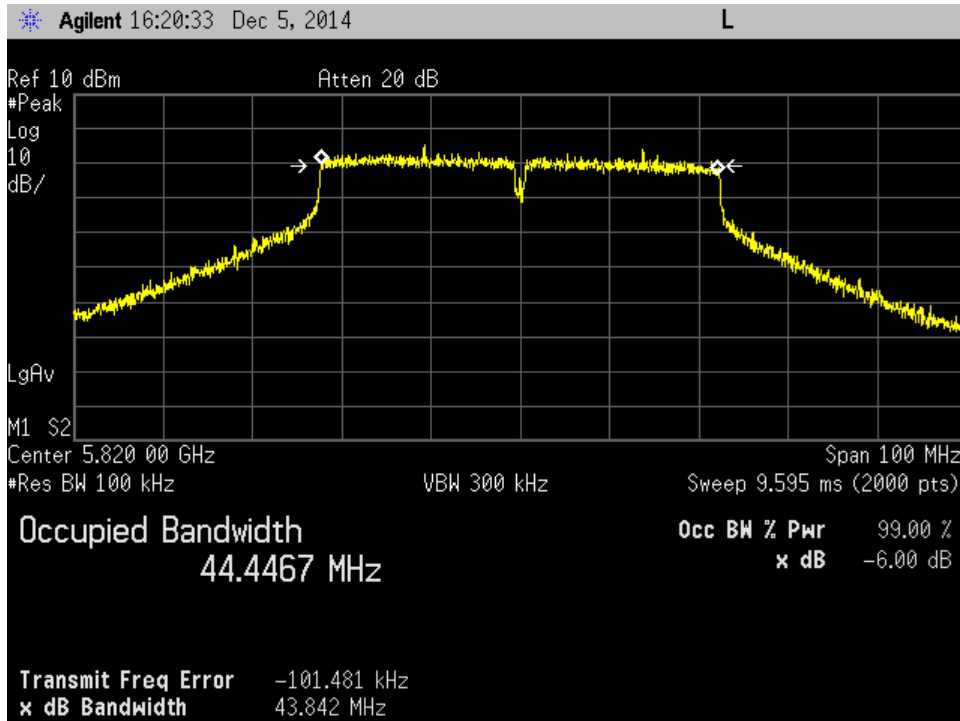

Annex C

Occupied Bandwidth

Ports J7 and J13

J13_hi ch_bw=10 MHz

J13_hi ch_bw=20 MHz

J13_hi ch_bw=30 MHz

J13_hi ch_bw=40 MHz

J13_hi ch_bw=50 MHz

J13_hi ch_bw=60 MHz

J13_hi ch_bw=80 MHz

J13_low ch_bw=10 MHz

J13_low ch_bw=20 MHz

J13_low ch_bw=30 MHz

J13_low ch_bw=40 MHz

J13_low ch_bw=50 MHz

J13_low ch_bw=60 MHz