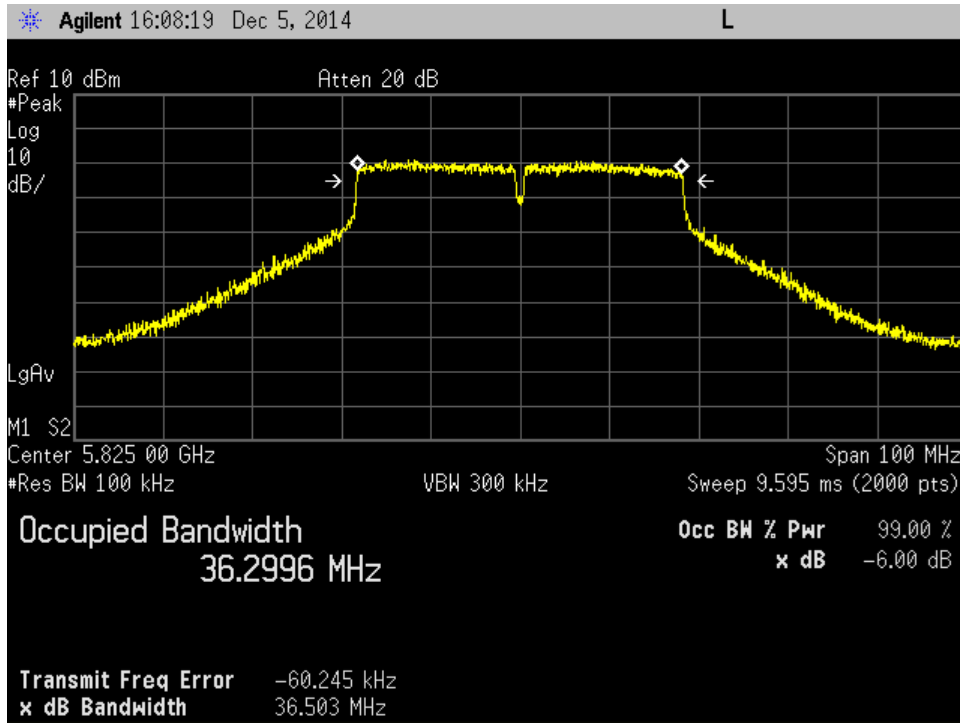

J7_hi ch_bw=10 MHz

J7_hi ch_bw=20 MHz

J7_hi ch_bw=30 MHz

J7_hi ch_bw=40 MHz

J7_hi ch_bw=50 MHz

J7_hi ch_bw=60 MHz

J7_hi ch_bw=80 MHz

J7_low ch_bw=10 MHz

J7_low ch_bw=20 MHz

J7_low ch_bw=30 MHz

J7_low ch_bw=40 MHz

J7_low ch_bw=50 MHz

J7_low ch_bw=60 MHz

J7_low ch_bw=80 MHz

J7_mid ch_bw=10 MHz

J7_mid ch_bw=20 MHz