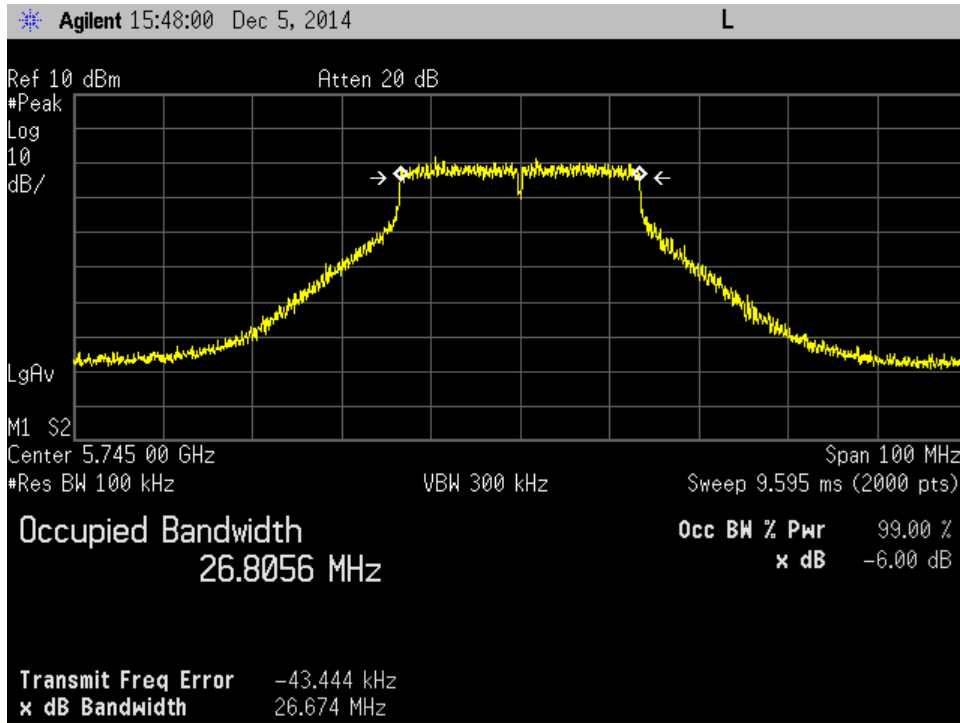

J7_hi ch_bw=10 MHz

J7_hi ch_bw=20 MHz

J7_hi ch_bw=30 MHz

J7_hi ch_bw=40 MHz

J7_hi ch_bw=50 MHz

J7_hi ch_bw=60 MHz

J7_hi ch_bw=80 MHz

J7_low ch_bw=10 MHz

J7_low ch_bw=20 MHz

J7_low ch_bw=30 MHz

J7_low ch_bw=40 MHz

J7_low ch_bw=50 MHz

J7_low ch_bw=60 MHz

J7_low ch_bw=80 MHz

J7_mid ch_bw=10 MHz

J7_mid ch_bw=20 MHz