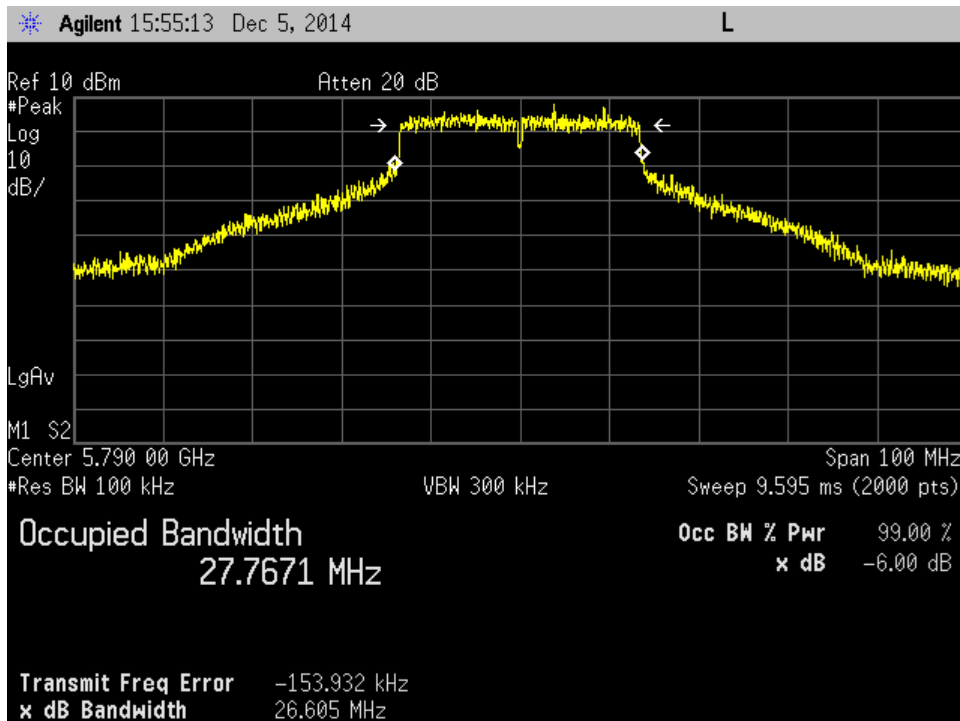

J7_mid ch_bw=30 MHz