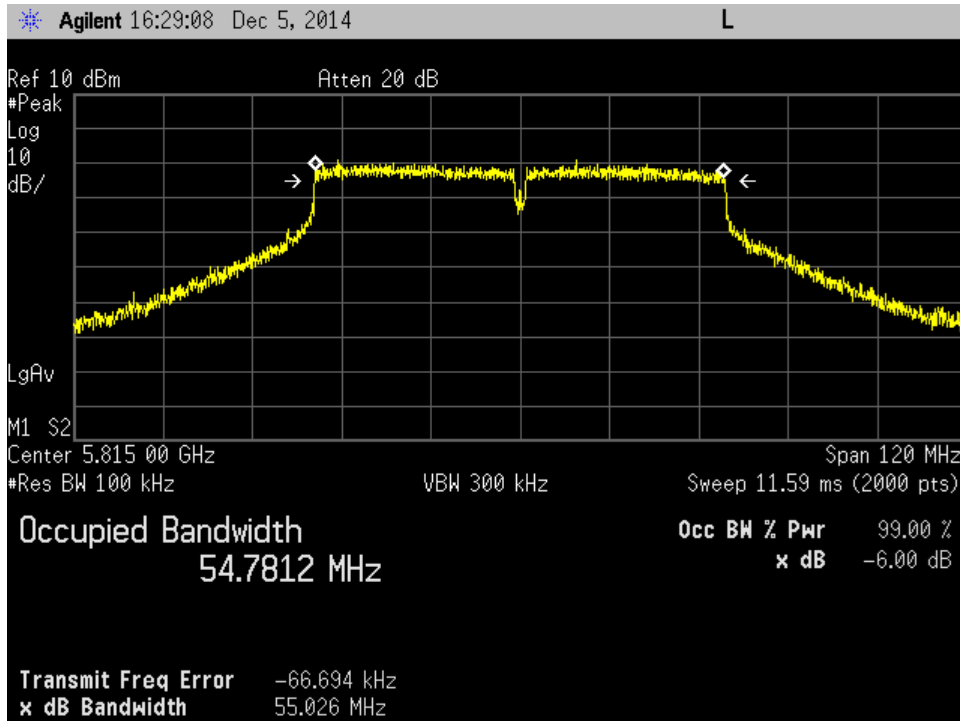

J7_hi ch_bw=10 MHz

J7_hi ch_bw=20 MHz

J7_hi ch_bw=30 MHz

J7_hi ch_bw=40 MHz

J7_hi ch_bw=50 MHz

J7_hi ch_bw=60 MHz

J7_hi ch_bw=80 MHz

J7_low ch_bw=10 MHz

J7_low ch_bw=20 MHz

J7_low ch_bw=30 MHz

J7_low ch_bw=40 MHz

J7_low ch_bw=50 MHz

J7_low ch_bw=60 MHz

J7_low ch_bw=80 MHz

J7_mid ch_bw=10 MHz

J7_mid ch_bw=20 MHz