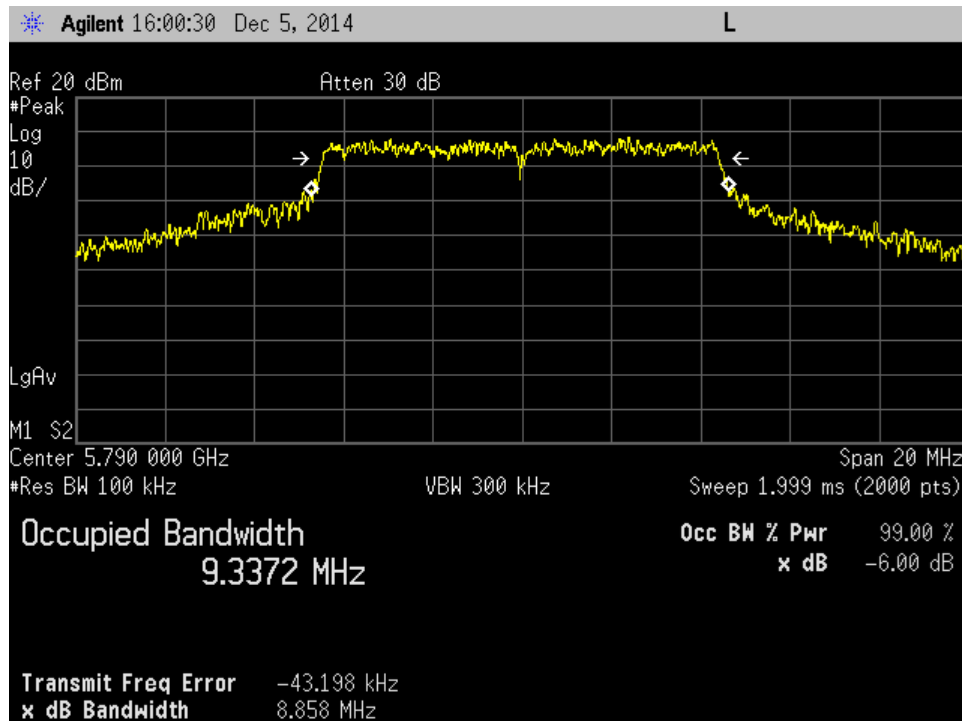

J7_low ch_bw=20 MHz

J7_low ch_bw=30 MHz

J7_low ch_bw=40 MHz

J7_low ch_bw=50 MHz

J7_low ch_bw=60 MHz

J7_low ch_bw=80 MHz

J7_mid ch_bw=10 MHz

J7_mid ch_bw=20 MHz