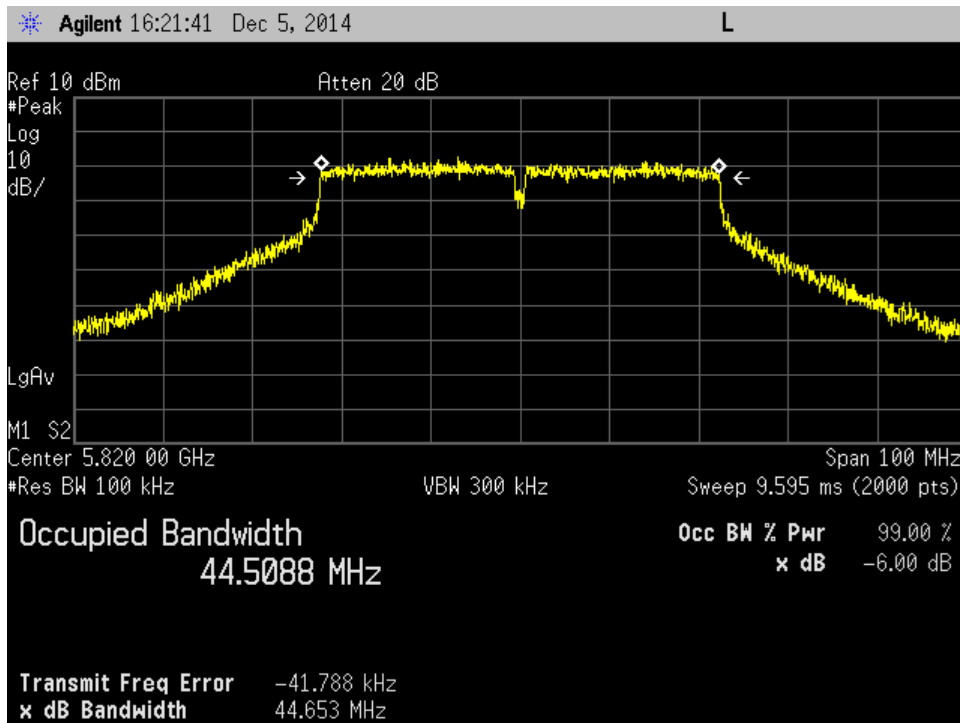

J7_hi ch_bw=10 MHz

J7_hi ch_bw=20 MHz

J7_hi ch_bw=30 MHz

J7_hi ch_bw=40 MHz

J7_hi ch_bw=50 MHz

J7_hi ch_bw=60 MHz

J7_hi ch_bw=80 MHz

J7_low ch_bw=10 MHz

J7_low ch_bw=20 MHz

J7_low ch_bw=30 MHz

J7_low ch_bw=40 MHz

J7_low ch_bw=50 MHz

J7_low ch_bw=60 MHz

J7_low ch_bw=80 MHz

J7_mid ch_bw=10 MHz

J7_mid ch_bw=20 MHz