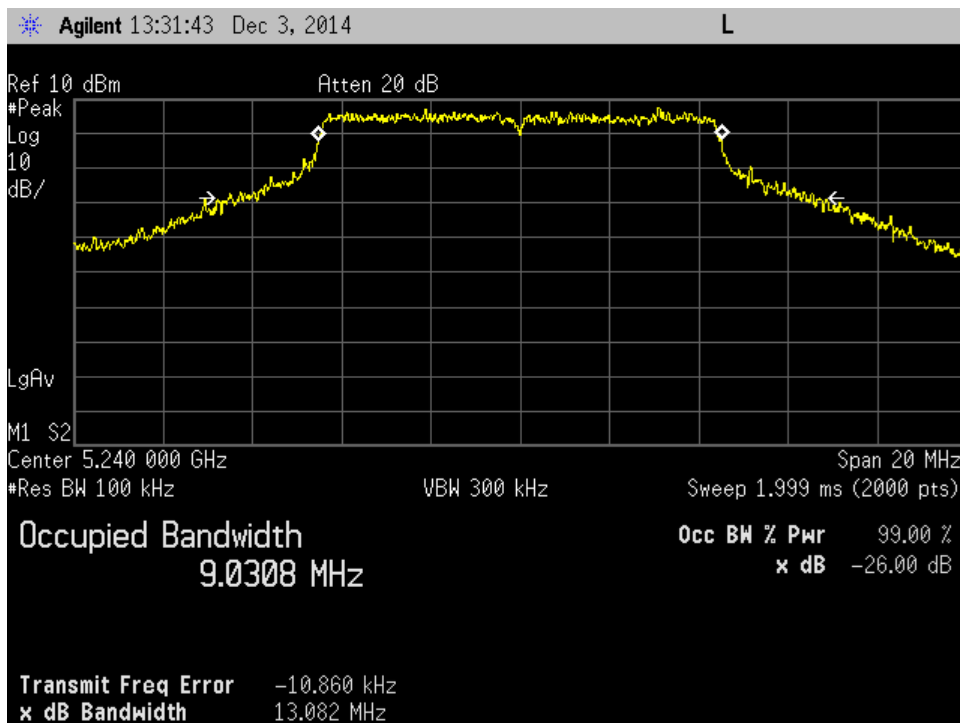

J13_low ch_bw=80 MHz

J13_mid ch_bw=10 MHz

J13_mid ch_bw=20 MHz

J13_mid ch_bw=30 MHz

J13_mid ch_bw=40 MHz

J13_mid ch_bw=50 MHz

J13_mid ch_bw=60 MHz

J13_mid ch_bw=80 MHz

J7_hi ch_bw=10 MHz

J7_hi ch_bw=20 MHz

J7_hi ch_bw=30 MHz

J7_hi ch_bw=40 MHz

J7_hi ch_bw=50 MHz

J7_hi ch_bw=60 MHz

J7_hi ch_bw=80 MHz

J7_low ch_bw=10 MHz