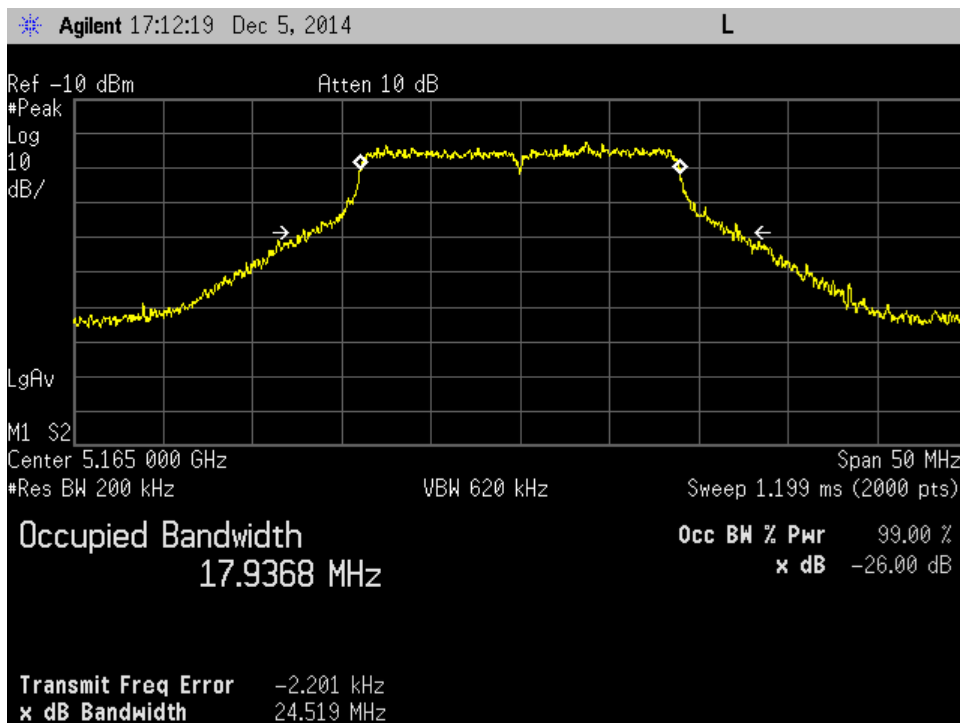

J7_hi ch_bw=10 MHz

J7_hi ch_bw=20 MHz

J7_hi ch_bw=30 MHz

J7_hi ch_bw=40 MHz

J7_hi ch_bw=50 MHz

J7_hi ch_bw=60 MHz

J7_hi ch_bw=80 MHz

J7_low ch_bw=10 MHz

J7_low ch_bw=20 MHz

J7_low ch_bw=30 MHz

J7_low ch_bw=40 MHz

J7_low ch_bw=50 MHz

J7_low ch_bw=60 MHz

J7_low ch_bw=80 MHz

J7_mid ch_bw=10 MHz

J7_mid ch_bw=20 MHz