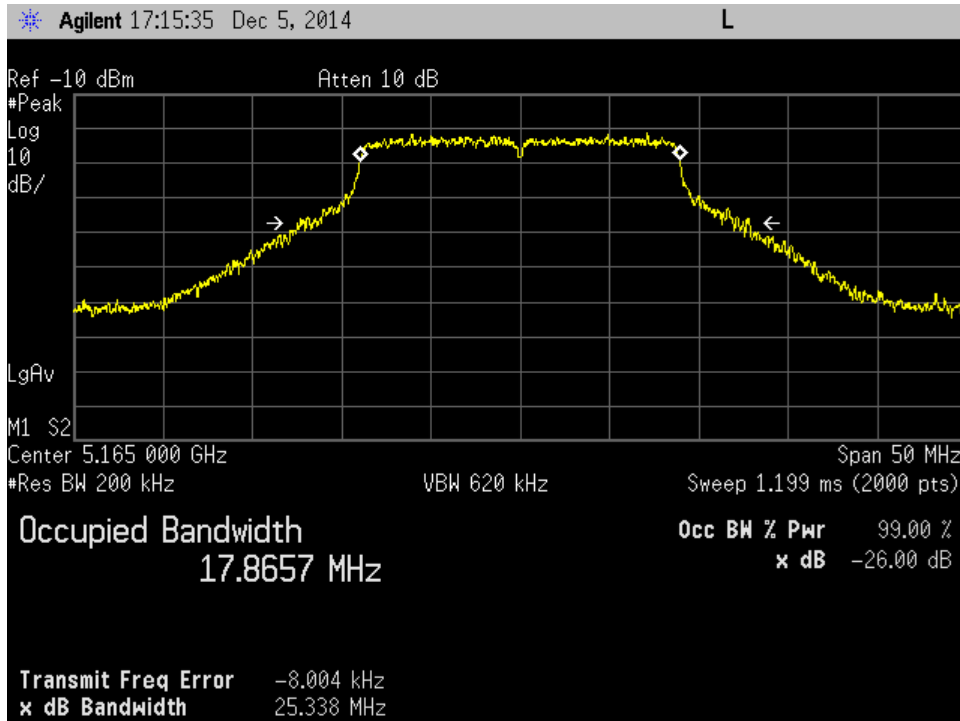

Annex C

Occupied Bandwidth

Ports J7 and J13

J13_hi ch_bw=10 MHz

J13_hi ch_bw=20 MHz

J13_hi ch_bw=30 MHz

J13_hi ch_bw=40 MHz

J13_hi ch_bw=50 MHz

J13_hi ch_bw=60 MHz

J13_hi ch_bw=80 MHz

J13_low ch_bw=10 MHz

J13_low ch_bw=20 MHz

J13_low ch_bw=30 MHz

J13_low ch_bw=40 MHz

J13_low ch_bw=50 MHz

J13_low ch_bw=60 MHz

J13_low ch_bw=80 MHz

J13_mid ch_bw=10 MHz

J13_mid ch_bw=20 MHz

J13_mid ch_bw=30 MHz

J13_mid ch_bw=40 MHz

J13_mid ch_bw=50 MHz

J13_mid ch_bw=60 MHz

J13_mid ch_bw=80 MHz