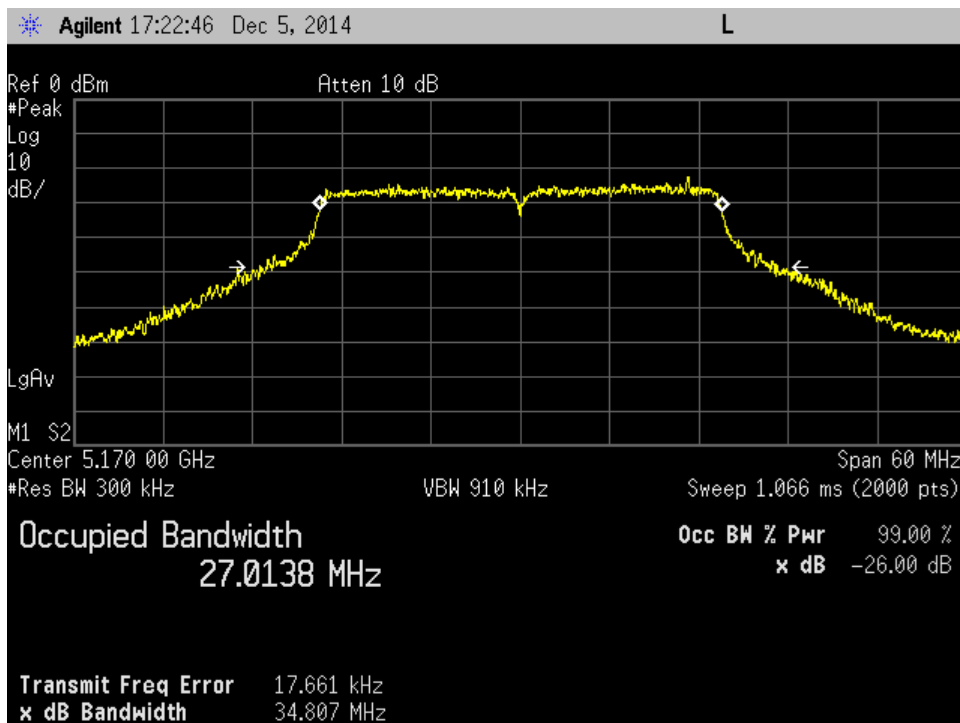

Annex C

Occupied Bandwidth

Ports J7 and J13

J13_hi ch_bw=10 MHz

J13_hi ch_bw=20 MHz

J13_hi ch_bw=30 MHz

J13_hi ch_bw=40 MHz

J13_hi ch_bw=50 MHz

J13_hi ch_bw=60 MHz

J13_hi ch_bw=80 MHz

J13_low ch_bw=10 MHz

J13_low ch_bw=20 MHz

J13_low ch_bw=30 MHz

J13_low ch_bw=40 MHz

J13_low ch_bw=50 MHz

J13_low ch_bw=60 MHz

J13_low ch_bw=80 MHz

J13_mid ch_bw=10 MHz

J13_mid ch_bw=20 MHz

J13_mid ch_bw=30 MHz

J13_mid ch_bw=40 MHz

J13_mid ch_bw=50 MHz

J13_mid ch_bw=60 MHz

J13_mid ch_bw=80 MHz