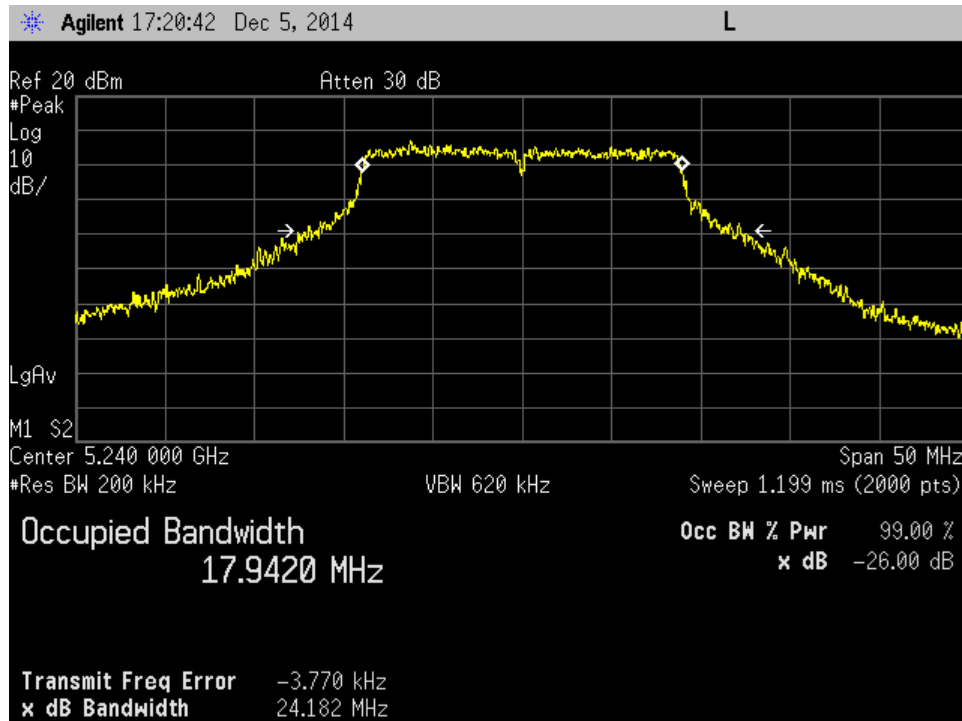

Annex C

Occupied Bandwidth

Ports J7 and J13

J13_hi ch_bw=10 MHz

J13_hi ch_bw=20 MHz

J13_hi ch_bw=30 MHz

J13_hi ch_bw=40 MHz

J13_hi ch_bw=50 MHz

J13_hi ch_bw=60 MHz

J13_hi ch_bw=80 MHz

J13_low ch_bw=10 MHz

J13_low ch_bw=20 MHz

J13_low ch_bw=30 MHz

J13_low ch_bw=40 MHz

J13_low ch_bw=50 MHz

J13_low ch_bw=60 MHz