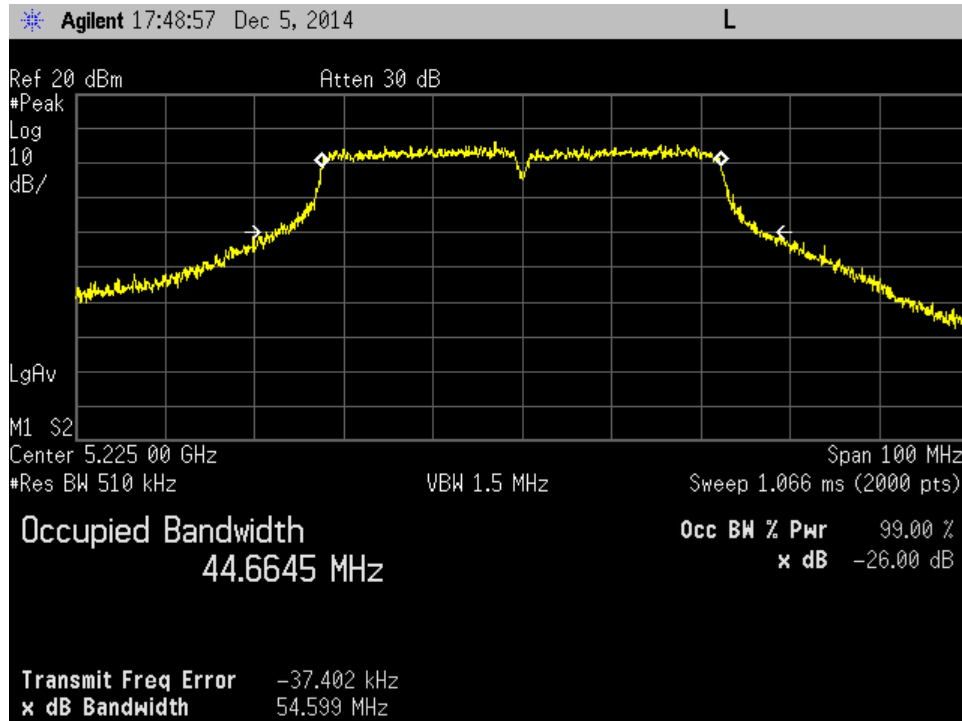

Annex C

Occupied Bandwidth

Ports J7 and J13

J13_hi ch_bw=10 MHz

J13_hi ch_bw=20 MHz

J13_hi ch_bw=30 MHz

J13_hi ch_bw=40 MHz

J13_hi ch_bw=50 MHz

J13_hi ch_bw=60 MHz

J13_hi ch_bw=80 MHz

J13_low ch_bw=10 MHz

J13_low ch_bw=20 MHz

J13_low ch_bw=30 MHz

J13_low ch_bw=40 MHz

J13_low ch_bw=50 MHz

J13_low ch_bw=60 MHz