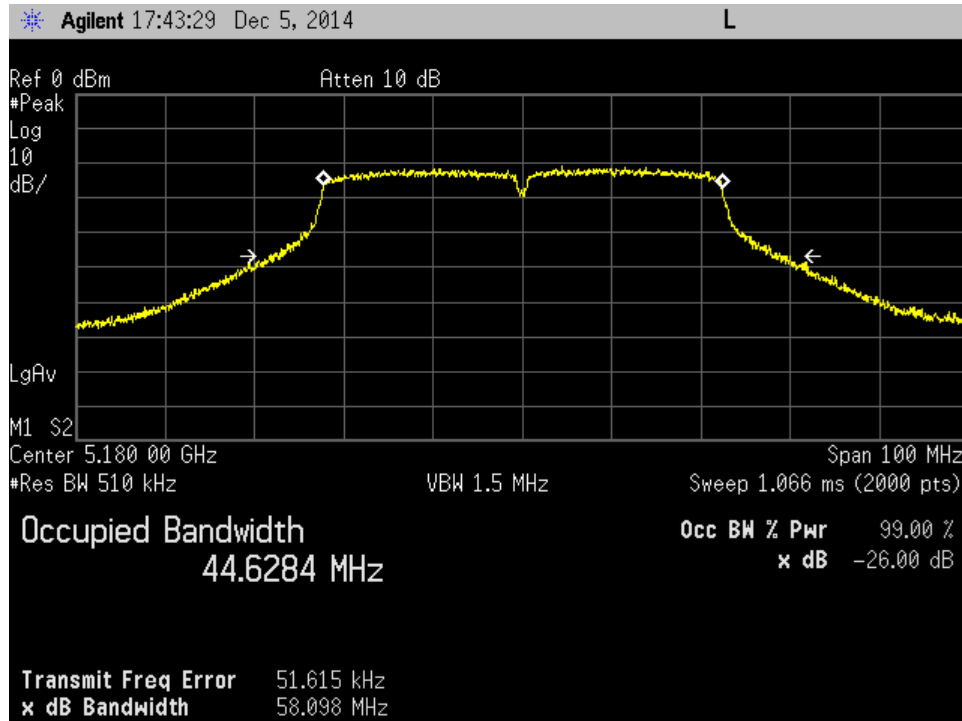

J7_low ch_bw=20 MHz

J7_low ch_bw=30 MHz

J7_low ch_bw=40 MHz

J7_low ch_bw=50 MHz

J7_low ch_bw=60 MHz

J7_low ch_bw=80 MHz

J7_mid ch_bw=10 MHz

J7_mid ch_bw=20 MHz