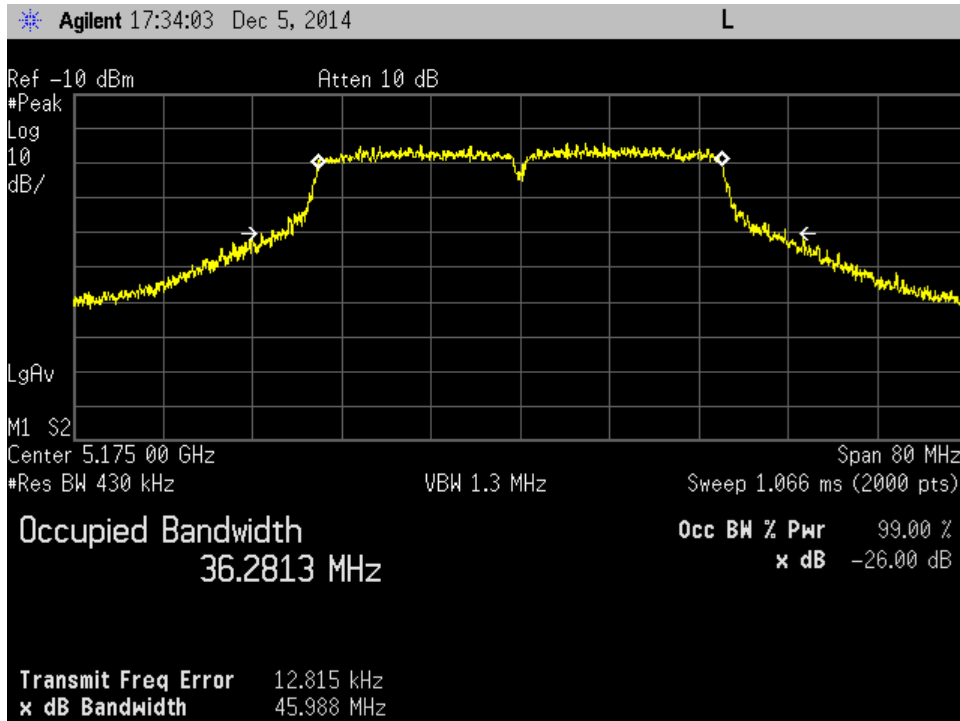

Annex C

Occupied Bandwidth

Ports J7 and J13

J13_hi ch_bw=10 MHz

J13_hi ch_bw=20 MHz

J13_hi ch_bw=30 MHz

J13_hi ch_bw=40 MHz

J13_hi ch_bw=50 MHz

J13_hi ch_bw=60 MHz

J13_hi ch_bw=80 MHz

J13_low ch_bw=10 MHz

J13_low ch_bw=20 MHz

J13_low ch_bw=30 MHz

J13_low ch_bw=40 MHz

J13_low ch_bw=50 MHz

J13_low ch_bw=60 MHz

J13_low ch_bw=80 MHz

J13_mid ch_bw=10 MHz

J13_mid ch_bw=20 MHz

J13_mid ch_bw=30 MHz

J13_mid ch_bw=40 MHz

J13_mid ch_bw=50 MHz

J13_mid ch_bw=60 MHz

J13_mid ch_bw=80 MHz