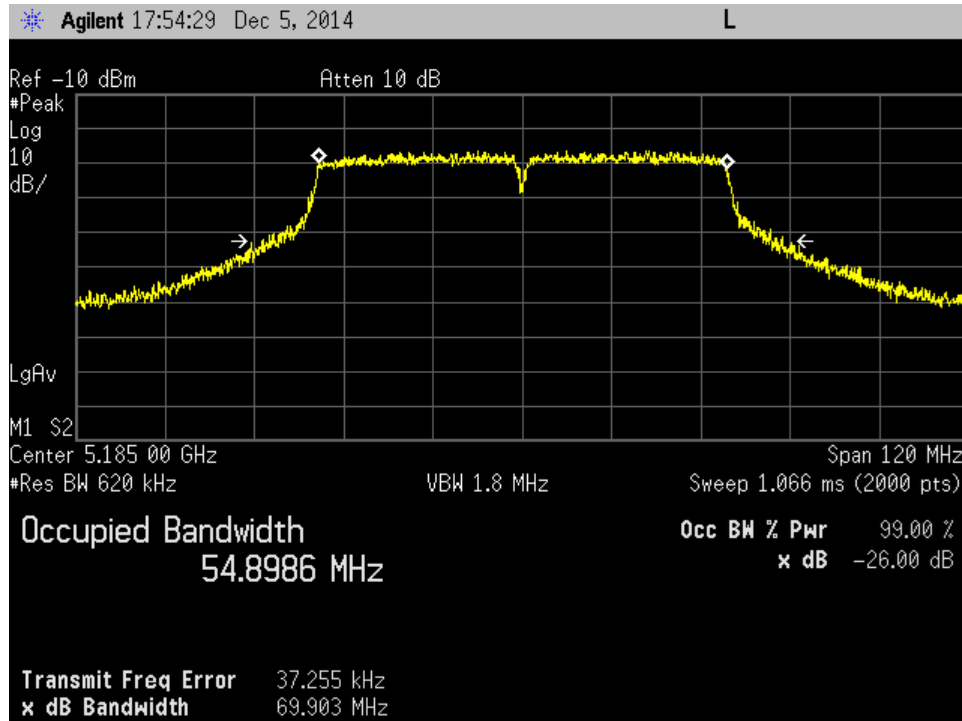

J13_hi ch_bw=60 MHz

J13_hi ch_bw=80 MHz

J13_low ch_bw=10 MHz

J13_low ch_bw=20 MHz

J13_low ch_bw=30 MHz

J13_low ch_bw=40 MHz

J13_low ch_bw=50 MHz

J13_low ch_bw=60 MHz

J13_low ch_bw=80 MHz

J13_mid ch_bw=10 MHz

J13_mid ch_bw=20 MHz

J13_mid ch_bw=30 MHz

J13_mid ch_bw=40 MHz

J13_mid ch_bw=50 MHz

J13_mid ch_bw=60 MHz

J13_mid ch_bw=80 MHz