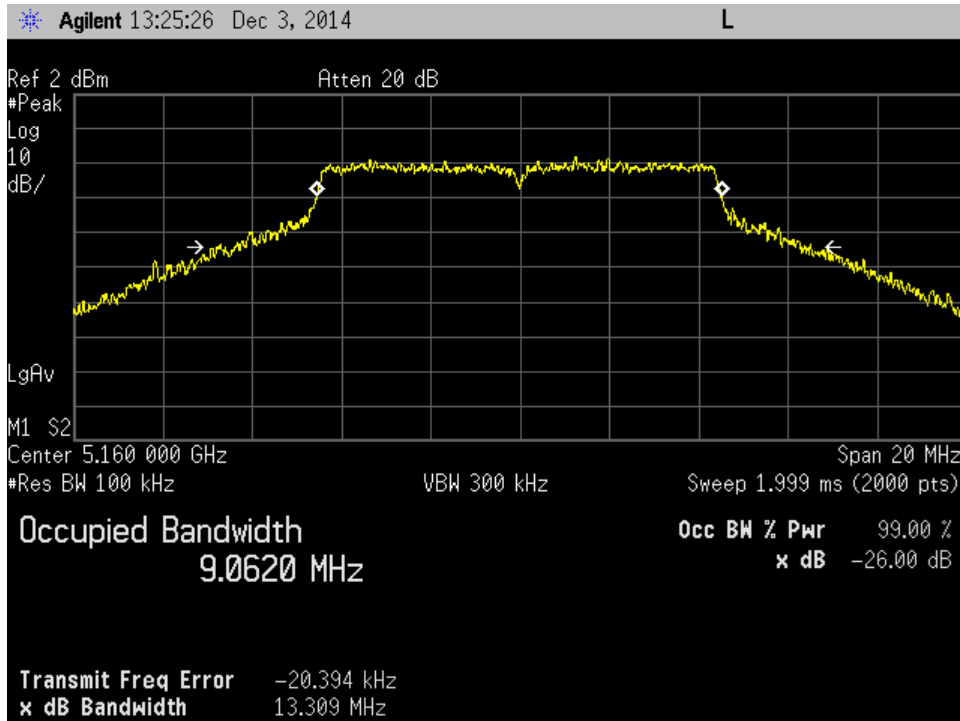

J7_hi ch_bw=10 MHz

J7_hi ch_bw=20 MHz

J7_hi ch_bw=30 MHz

J7_hi ch_bw=40 MHz

J7_hi ch_bw=50 MHz

J7_hi ch_bw=60 MHz

J7_hi ch_bw=80 MHz

J7_low ch_bw=10 MHz

J7_low ch_bw=20 MHz

J7_low ch_bw=30 MHz

J7_low ch_bw=40 MHz

J7_low ch_bw=50 MHz

J7_low ch_bw=60 MHz

J7_low ch_bw=80 MHz

J7_mid ch_bw=10 MHz

J7_mid ch_bw=20 MHz