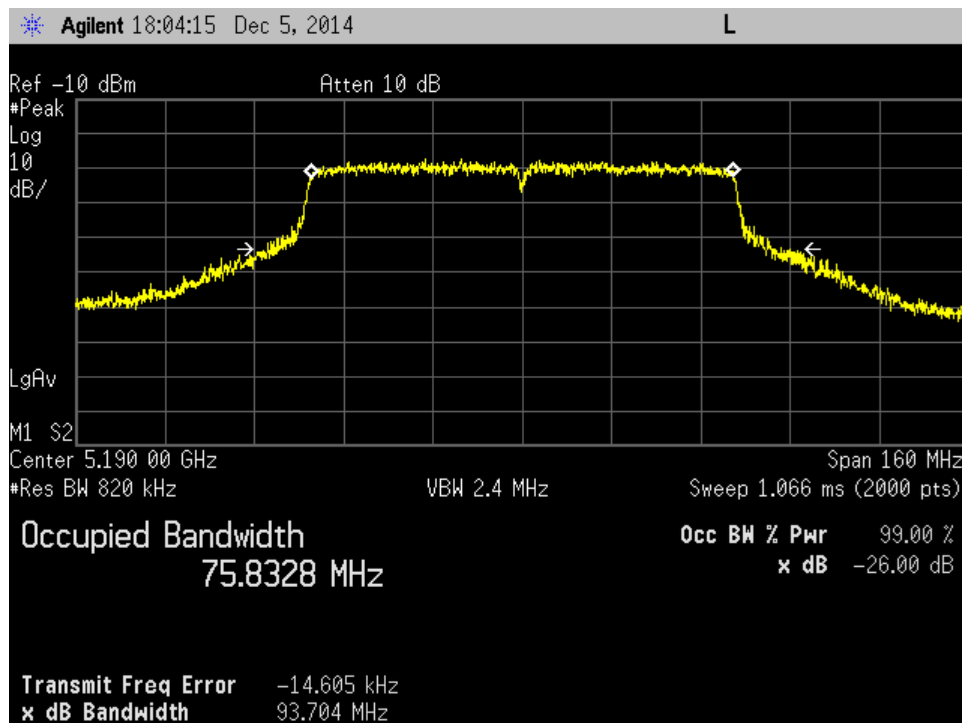

Annex C

Occupied Bandwidth

Ports J7 and J13

J13_hi ch_bw=10 MHz

J13_hi ch_bw=20 MHz

J13_hi ch_bw=30 MHz

J13_hi ch_bw=40 MHz

J13_hi ch_bw=50 MHz

J13_hi ch_bw=60 MHz

J13_hi ch_bw=80 MHz

J13_low ch_bw=10 MHz

J13_low ch_bw=20 MHz

J13_low ch_bw=30 MHz

J13_low ch_bw=40 MHz

J13_low ch_bw=50 MHz

J13_low ch_bw=60 MHz

J13_low ch_bw=80 MHz

J13_mid ch_bw=10 MHz

J13_mid ch_bw=20 MHz

J13_mid ch_bw=30 MHz

J13_mid ch_bw=40 MHz

J13_mid ch_bw=50 MHz

J13_mid ch_bw=60 MHz

J13_mid ch_bw=80 MHz