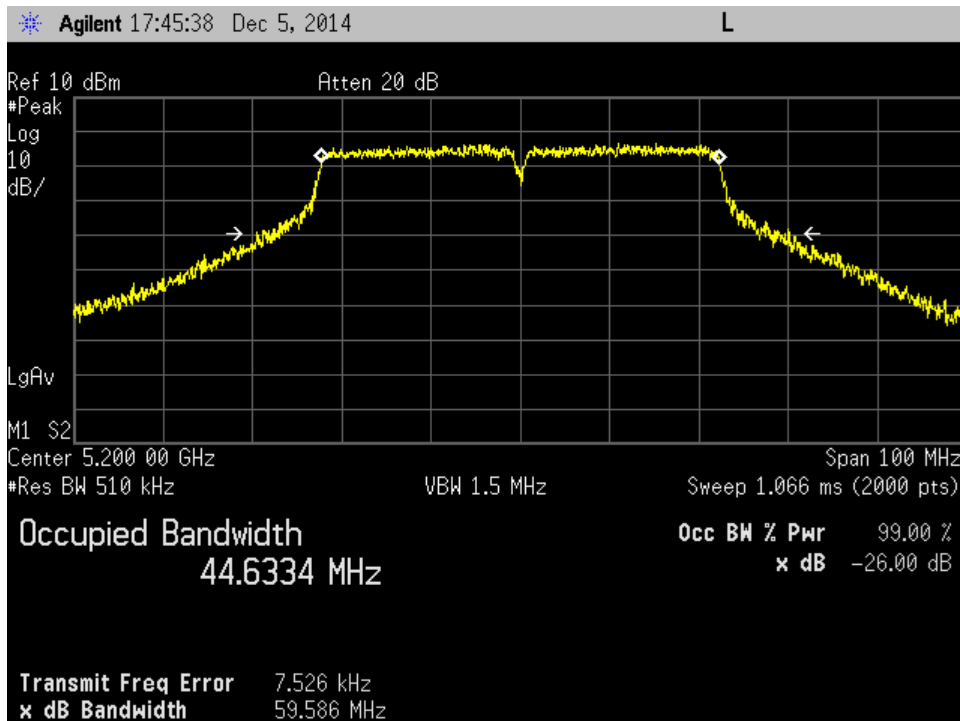

J7_mid ch_bw=30 MHz

J7_mid ch_bw=40 MHz

J7_mid ch_bw=50 MHz

J7_mid ch_bw=60 MHz

J7_mid ch_bw=80 MHz