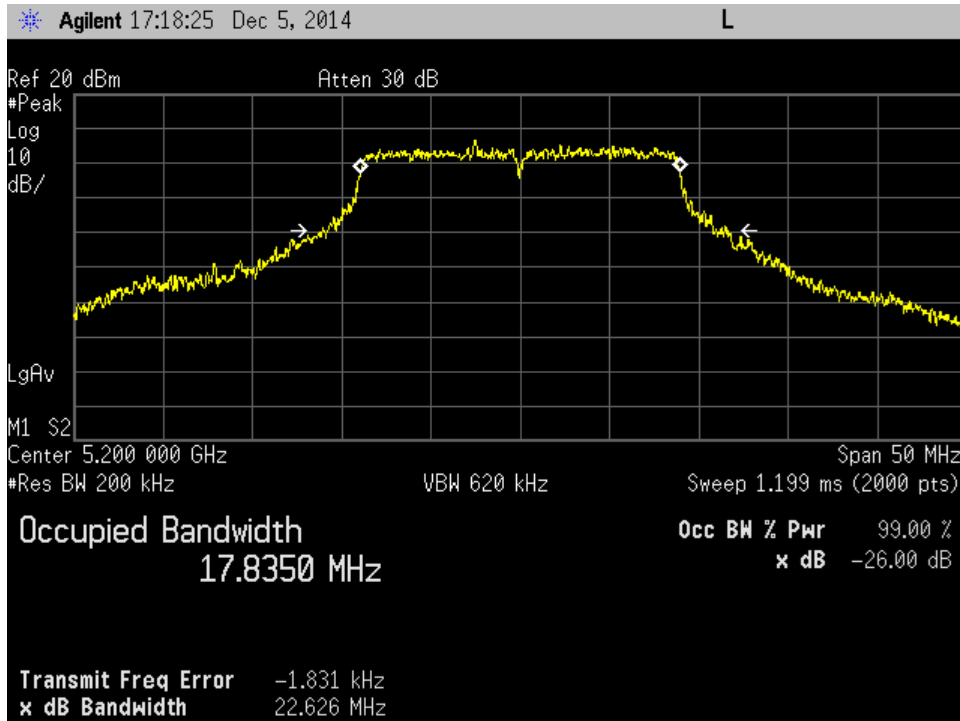

J7_low ch_bw=20 MHz

J7_low ch_bw=30 MHz

J7_low ch_bw=40 MHz

J7_low ch_bw=50 MHz

J7_low ch_bw=60 MHz

J7_low ch_bw=80 MHz

J7_mid ch_bw=10 MHz

J7_mid ch_bw=20 MHz