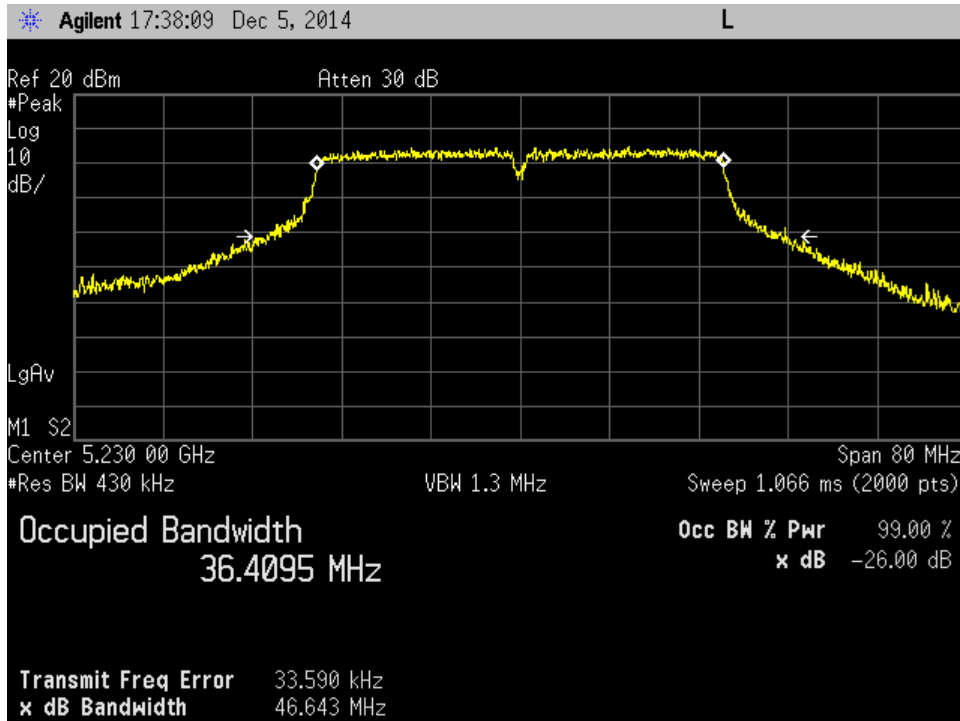

J7_hi ch_bw=10 MHz

J7_hi ch_bw=20 MHz

J7_hi ch_bw=30 MHz

J7_hi ch_bw=40 MHz

J7_hi ch_bw=50 MHz

J7_hi ch_bw=60 MHz

J7_hi ch_bw=80 MHz

J7_low ch_bw=10 MHz

J7_low ch_bw=20 MHz

J7_low ch_bw=30 MHz

J7_low ch_bw=40 MHz

J7_low ch_bw=50 MHz

J7_low ch_bw=60 MHz

J7_low ch_bw=80 MHz

J7_mid ch_bw=10 MHz

J7_mid ch_bw=20 MHz