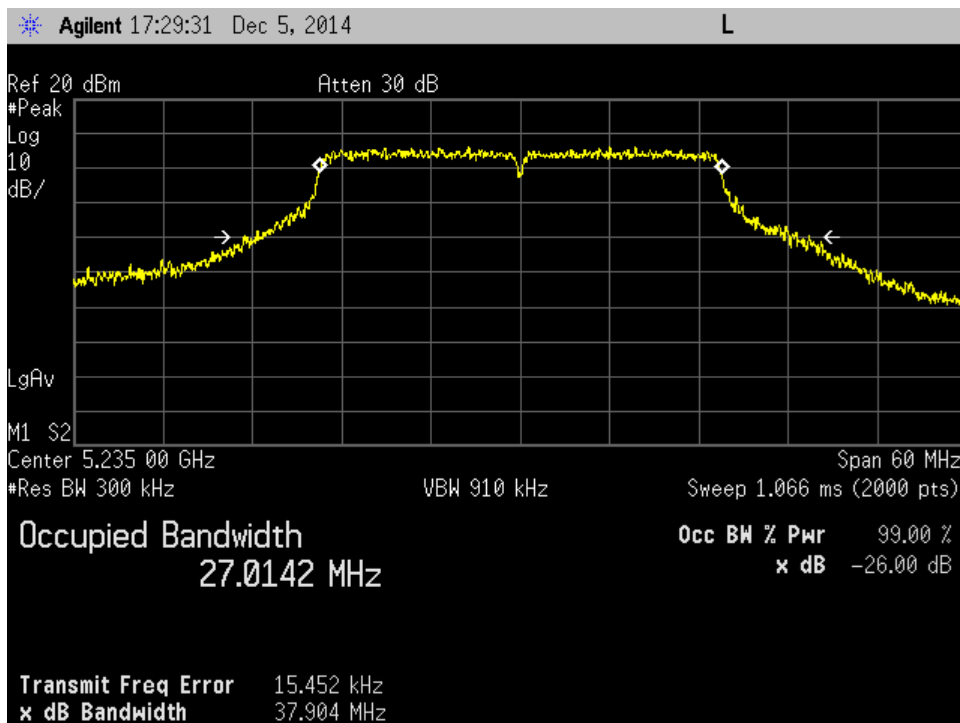

J7_hi ch_bw=10 MHz

J7_hi ch_bw=20 MHz

J7_hi ch_bw=30 MHz

J7_hi ch_bw=40 MHz

J7_hi ch_bw=50 MHz

J7_hi ch_bw=60 MHz

J7_hi ch_bw=80 MHz

J7_low ch_bw=10 MHz

J7_low ch_bw=20 MHz

J7_low ch_bw=30 MHz

J7_low ch_bw=40 MHz

J7_low ch_bw=50 MHz

J7_low ch_bw=60 MHz

J7_low ch_bw=80 MHz

J7_mid ch_bw=10 MHz

J7_mid ch_bw=20 MHz