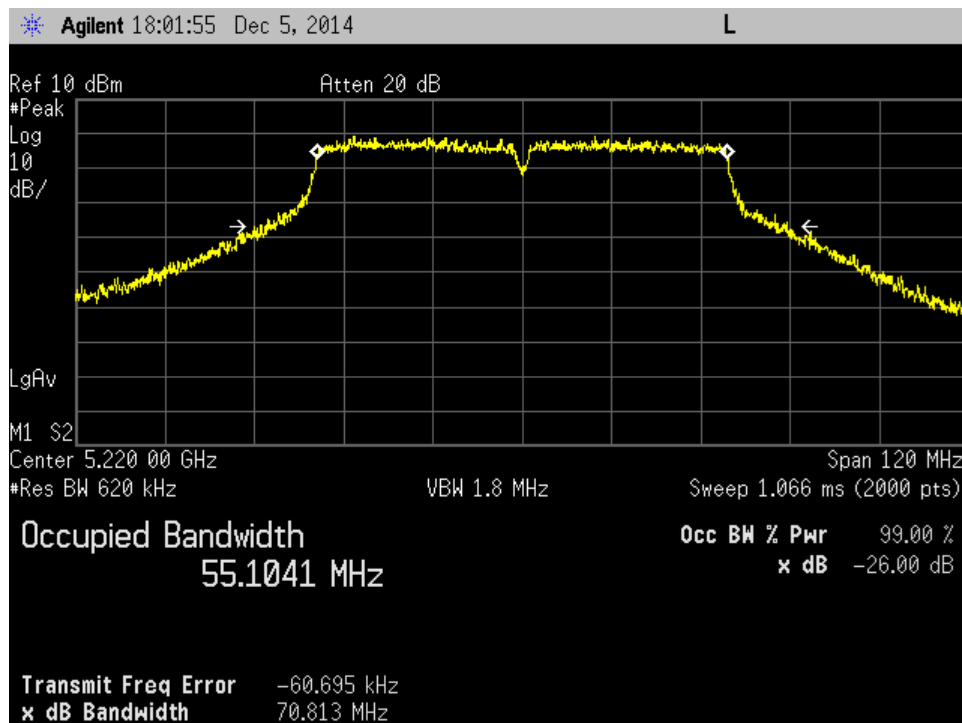

Annex C

Occupied Bandwidth

Ports J7 and J13

J13_hi ch_bw=10 MHz

J13_hi ch_bw=20 MHz

J13_hi ch_bw=30 MHz

J13_hi ch_bw=40 MHz

J13_hi ch_bw=50 MHz

J13_hi ch_bw=60 MHz

J13_hi ch_bw=80 MHz

J13_low ch_bw=10 MHz

J13_low ch_bw=20 MHz

J13_low ch_bw=30 MHz

J13_low ch_bw=40 MHz

J13_low ch_bw=50 MHz

J13_low ch_bw=60 MHz