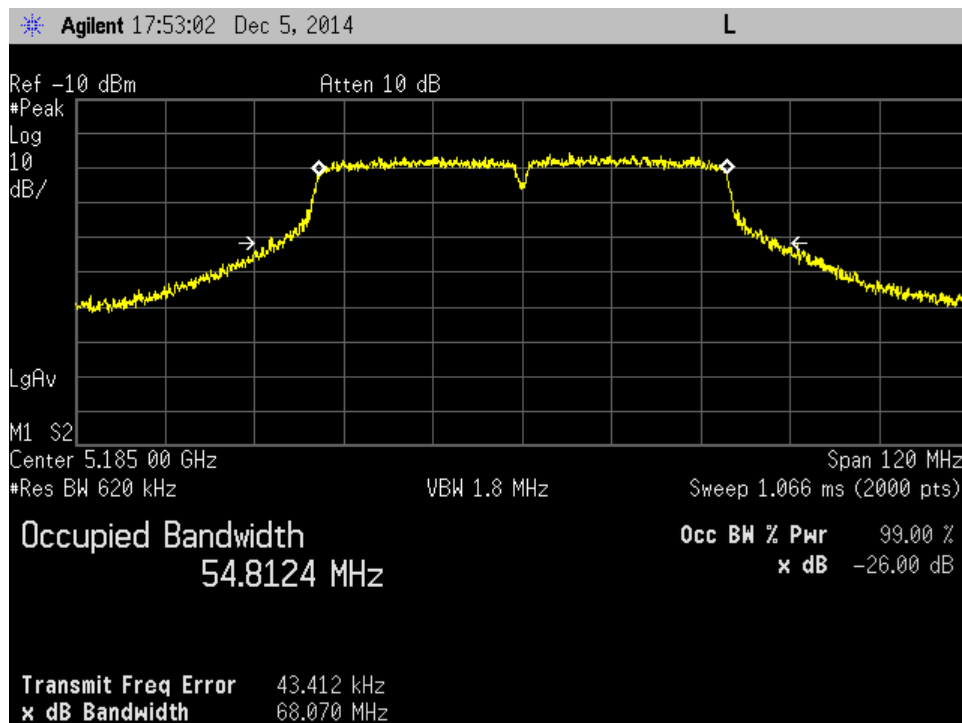

J7_low ch_bw=20 MHz

J7_low ch_bw=30 MHz

J7_low ch_bw=40 MHz

J7_low ch_bw=50 MHz

J7_low ch_bw=60 MHz

J7_low ch_bw=80 MHz

J7_mid ch_bw=10 MHz

J7_mid ch_bw=20 MHz