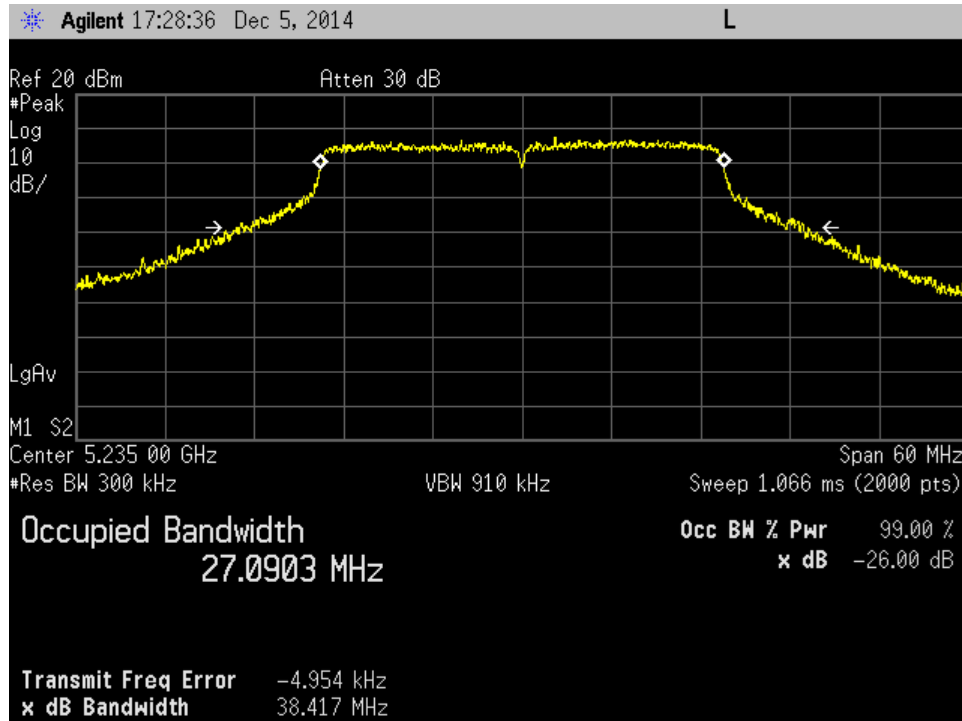

Annex C

Occupied Bandwidth

Ports J7 and J13

J13_hi ch_bw=10 MHz

J13_hi ch_bw=20 MHz

J13_hi ch_bw=30 MHz

J13_hi ch_bw=40 MHz

J13_hi ch_bw=50 MHz

J13_hi ch_bw=60 MHz

J13_hi ch_bw=80 MHz

J13_low ch_bw=10 MHz

J13_low ch_bw=20 MHz

J13_low ch_bw=30 MHz

J13_low ch_bw=40 MHz

J13_low ch_bw=50 MHz

J13_low ch_bw=60 MHz