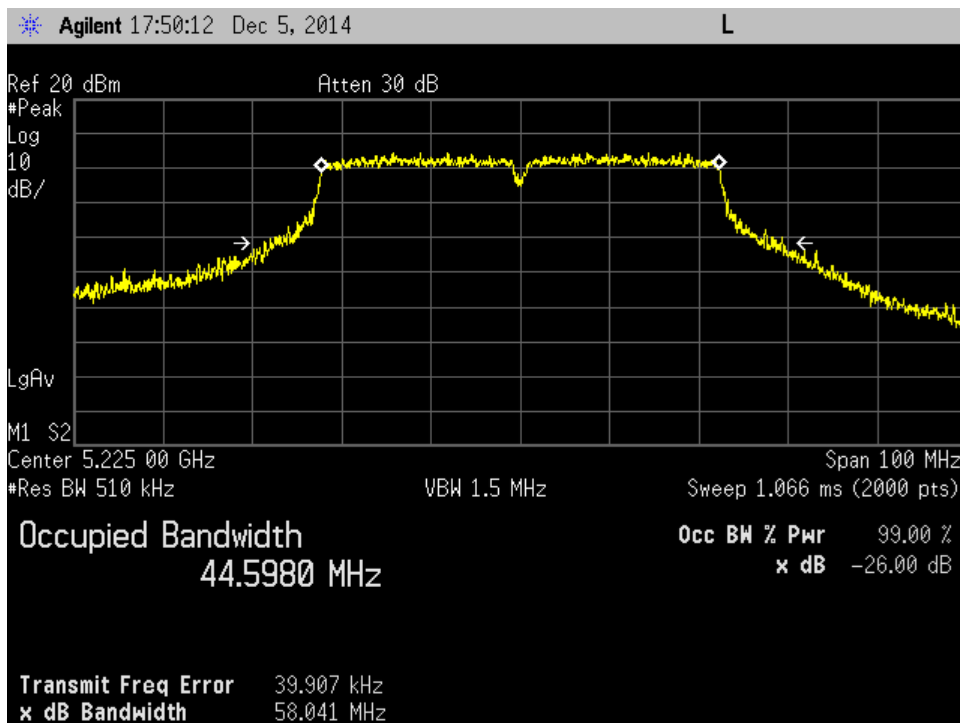

J7_hi ch_bw=10 MHz

J7_hi ch_bw=20 MHz

J7_hi ch_bw=30 MHz

J7_hi ch_bw=40 MHz

J7_hi ch_bw=50 MHz

J7_hi ch_bw=60 MHz

J7_hi ch_bw=80 MHz

J7_low ch_bw=10 MHz

J7_low ch_bw=20 MHz

J7_low ch_bw=30 MHz

J7_low ch_bw=40 MHz

J7_low ch_bw=50 MHz

J7_low ch_bw=60 MHz

J7_low ch_bw=80 MHz

J7_mid ch_bw=10 MHz

J7_mid ch_bw=20 MHz