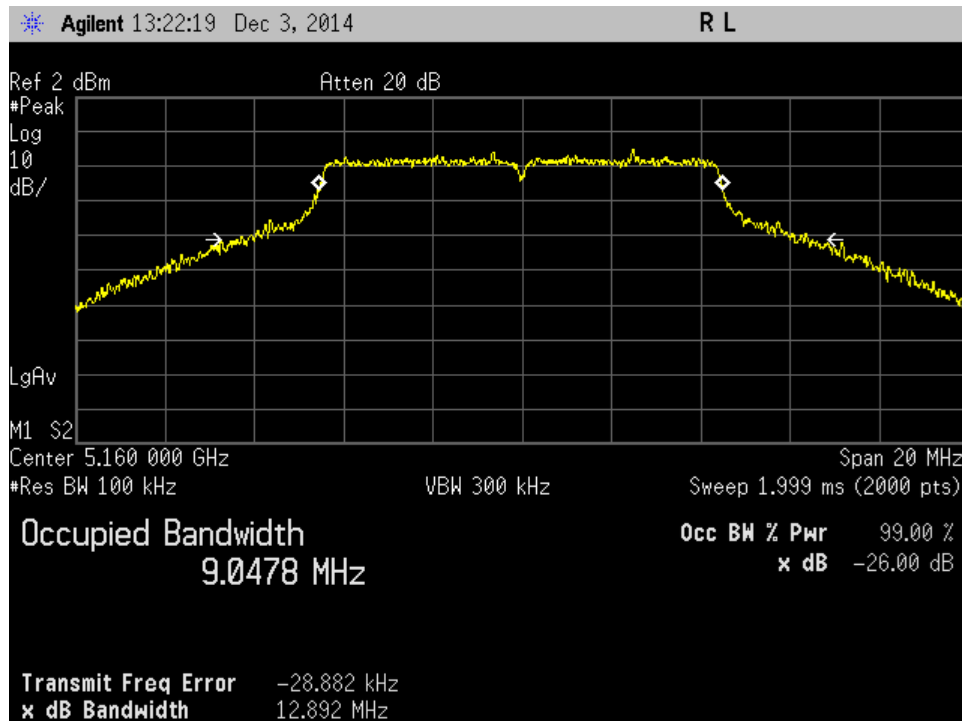

Annex C

Occupied Bandwidth

Ports J7 and J13

J13_hi ch_bw=10 MHz

J13_hi ch_bw=20 MHz

J13_hi ch_bw=30 MHz

J13_hi ch_bw=40 MHz

J13_hi ch_bw=50 MHz

J13_hi ch_bw=60 MHz

J13_hi ch_bw=80 MHz

J13_low ch_bw=10 MHz

J13_low ch_bw=20 MHz

J13_low ch_bw=30 MHz

J13_low ch_bw=40 MHz

J13_low ch_bw=50 MHz

J13_low ch_bw=60 MHz

J13_low ch_bw=80 MHz

J13_mid ch_bw=10 MHz

J13_mid ch_bw=20 MHz

J13_mid ch_bw=30 MHz

J13_mid ch_bw=40 MHz

J13_mid ch_bw=50 MHz

J13_mid ch_bw=60 MHz

J13_mid ch_bw=80 MHz