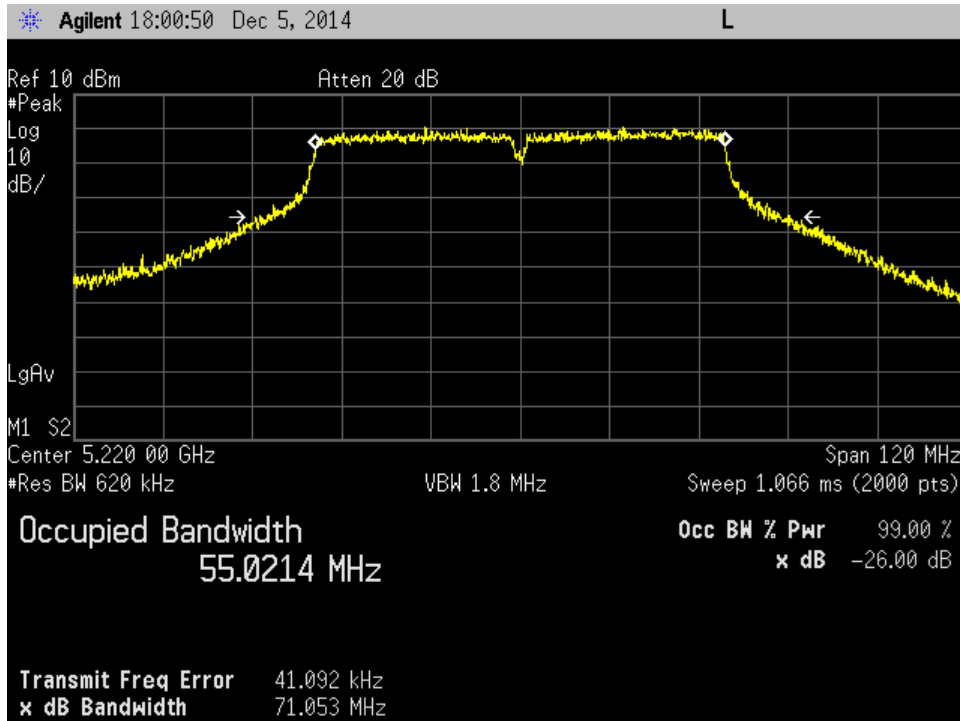

J7_hi ch_bw=10 MHz

J7_hi ch_bw=20 MHz

J7_hi ch_bw=30 MHz

J7_hi ch_bw=40 MHz

J7_hi ch_bw=50 MHz

J7_hi ch_bw=60 MHz

J7_hi ch_bw=80 MHz

J7_low ch_bw=10 MHz

J7_low ch_bw=20 MHz

J7_low ch_bw=30 MHz

J7_low ch_bw=40 MHz

J7_low ch_bw=50 MHz

J7_low ch_bw=60 MHz

J7_low ch_bw=80 MHz

J7_mid ch_bw=10 MHz

J7_mid ch_bw=20 MHz