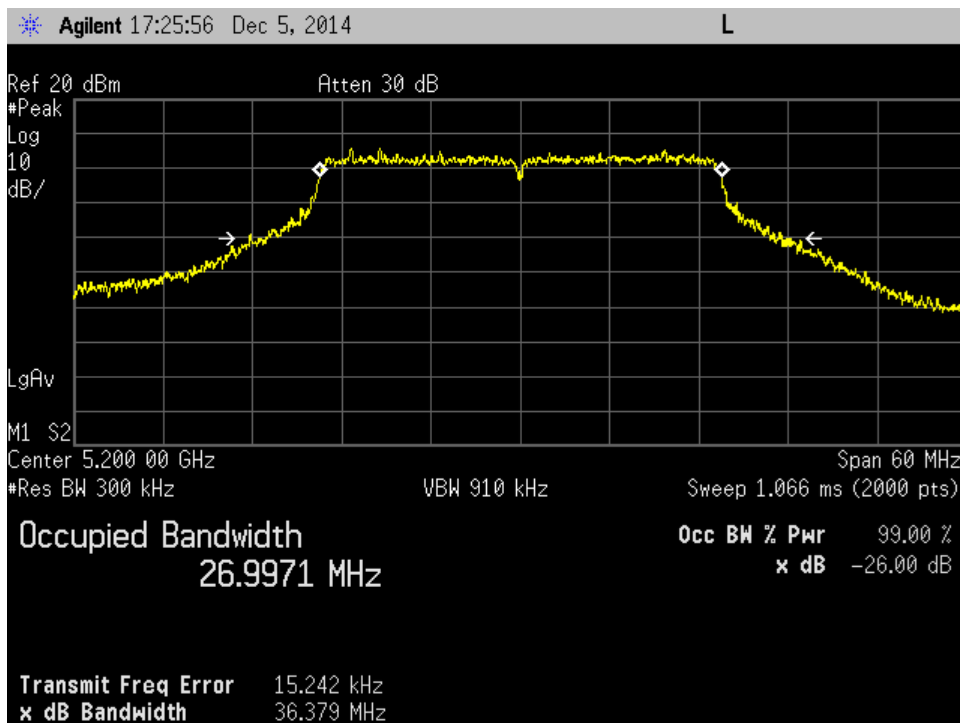

J7_mid ch_bw=30 MHz