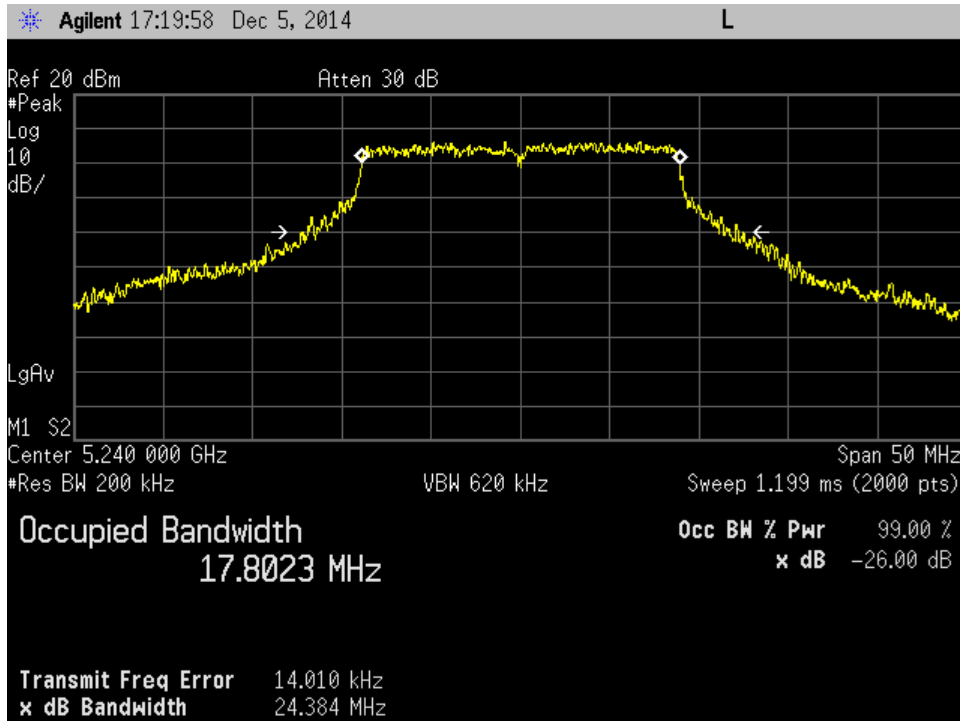

J13_low ch_bw=80 MHz

J13_mid ch_bw=10 MHz

J13_mid ch_bw=20 MHz

J13_mid ch_bw=30 MHz

J13_mid ch_bw=40 MHz

J13_mid ch_bw=50 MHz

J13_mid ch_bw=60 MHz

J13_mid ch_bw=80 MHz

J7_hi ch_bw=10 MHz

J7_hi ch_bw=20 MHz

J7_hi ch_bw=30 MHz

J7_hi ch_bw=40 MHz

J7_hi ch_bw=50 MHz

J7_hi ch_bw=60 MHz

J7_hi ch_bw=80 MHz

J7_low ch_bw=10 MHz