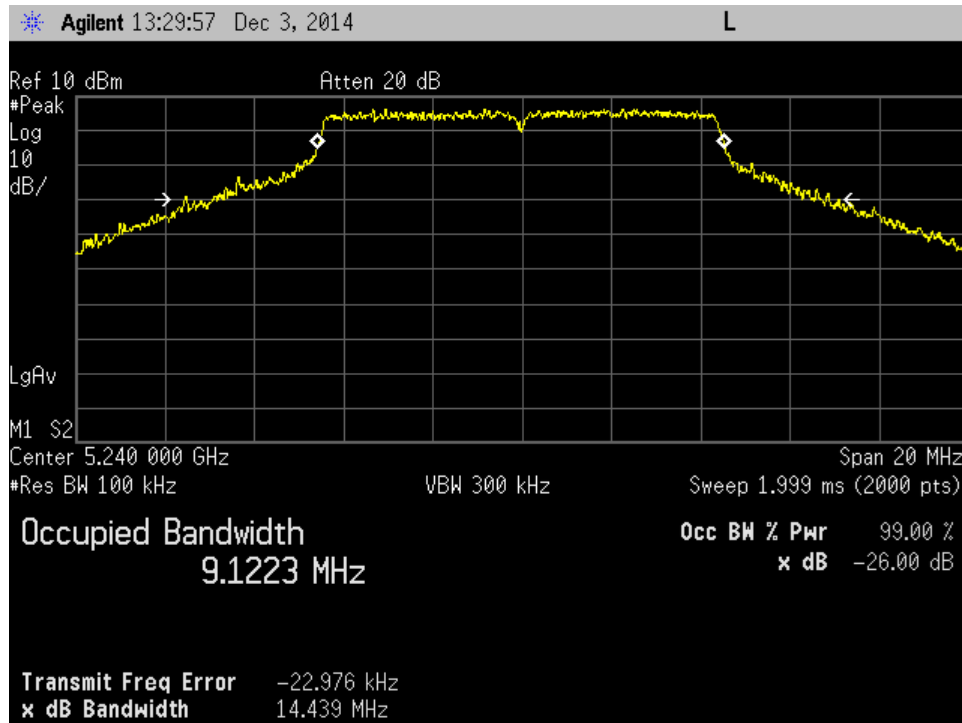

Annex C

Occupied Bandwidth

Ports J7 and J13

J13_hi ch_bw=10 MHz

J13_hi ch_bw=20 MHz

J13_hi ch_bw=30 MHz

J13_hi ch_bw=40 MHz

J13_hi ch_bw=50 MHz

J13_hi ch_bw=60 MHz

J13_hi ch_bw=80 MHz

J13_low ch_bw=10 MHz

J13_low ch_bw=20 MHz

J13_low ch_bw=30 MHz

J13_low ch_bw=40 MHz

J13_low ch_bw=50 MHz

J13_low ch_bw=60 MHz