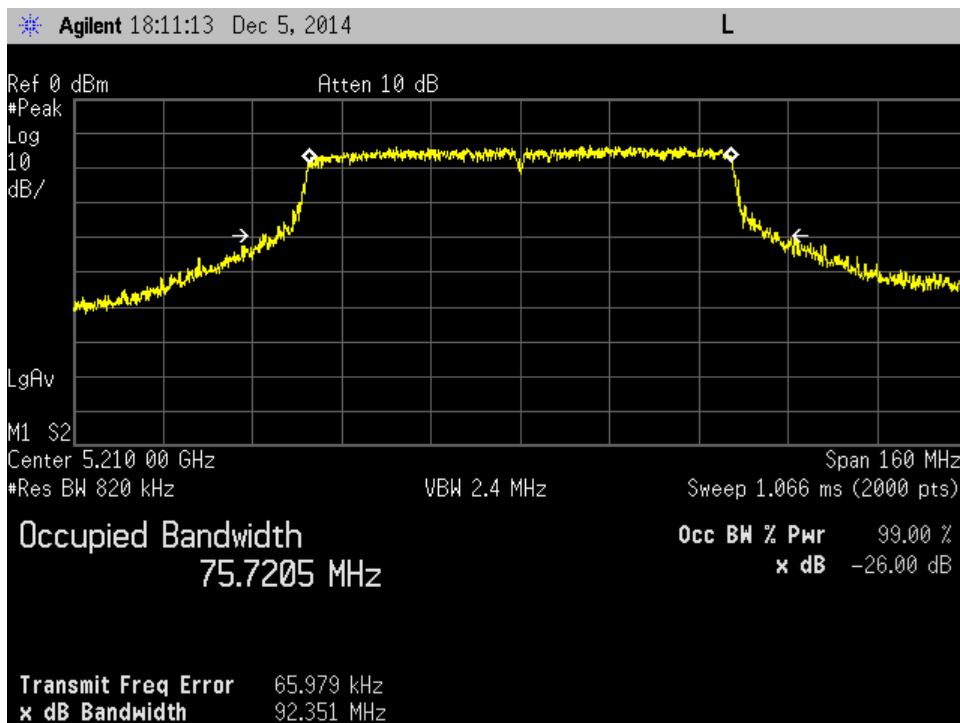

J7_hi ch_bw=10 MHz

J7_hi ch_bw=20 MHz

J7_hi ch_bw=30 MHz

J7_hi ch_bw=40 MHz

J7_hi ch_bw=50 MHz

J7_hi ch_bw=60 MHz

J7_hi ch_bw=80 MHz

J7_low ch_bw=10 MHz

J7_low ch_bw=20 MHz

J7_low ch_bw=30 MHz

J7_low ch_bw=40 MHz

J7_low ch_bw=50 MHz

J7_low ch_bw=60 MHz

J7_low ch_bw=80 MHz

J7_mid ch_bw=10 MHz

J7_mid ch_bw=20 MHz