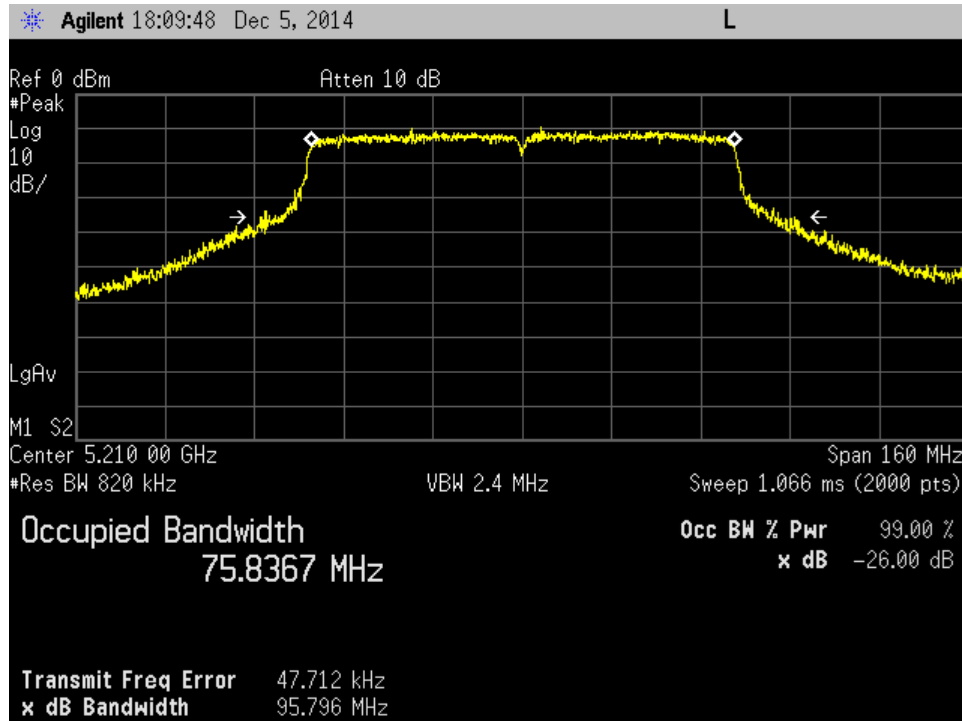

Annex C

Occupied Bandwidth

Ports J7 and J13

J13_hi ch_bw=10 MHz

J13_hi ch_bw=20 MHz

J13_hi ch_bw=30 MHz

J13_hi ch_bw=40 MHz

J13_hi ch_bw=50 MHz

J13_hi ch_bw=60 MHz

J13_hi ch_bw=80 MHz

J13_low ch_bw=10 MHz

J13_low ch_bw=20 MHz

J13_low ch_bw=30 MHz

J13_low ch_bw=40 MHz

J13_low ch_bw=50 MHz

J13_low ch_bw=60 MHz