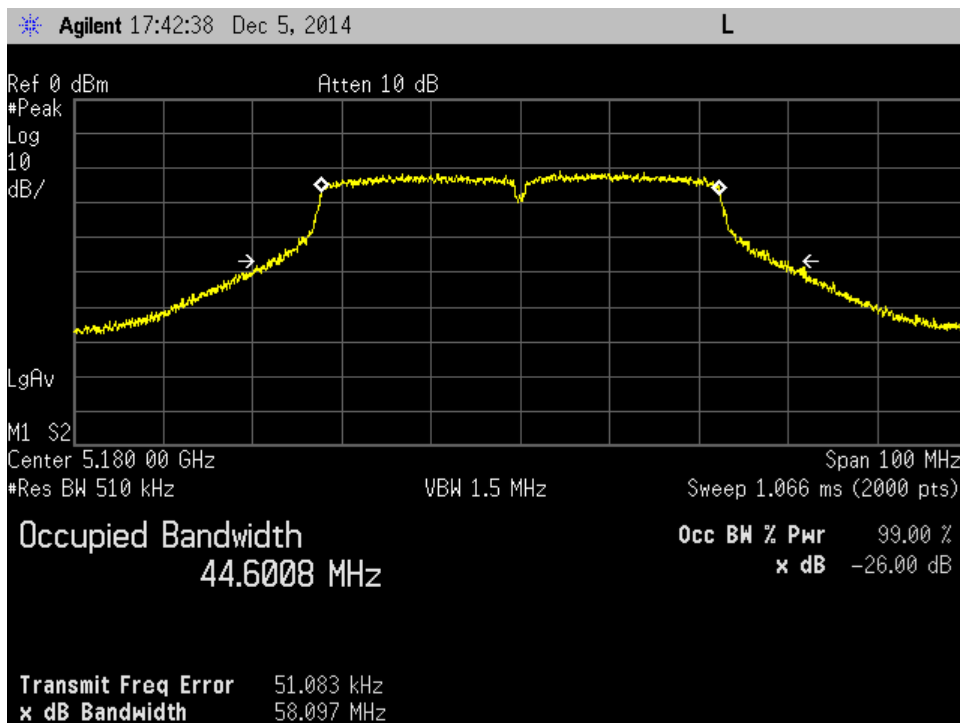

Annex C

Occupied Bandwidth

Ports J7 and J13

J13_hi ch_bw=10 MHz

J13_hi ch_bw=20 MHz

J13_hi ch_bw=30 MHz

J13_hi ch_bw=40 MHz

J13_hi ch_bw=50 MHz

J13_hi ch_bw=60 MHz

J13_hi ch_bw=80 MHz

J13_low ch_bw=10 MHz

J13_low ch_bw=20 MHz

J13_low ch_bw=30 MHz

J13_low ch_bw=40 MHz

J13_low ch_bw=50 MHz

J13_low ch_bw=60 MHz

J13_low ch_bw=80 MHz

J13_mid ch_bw=10 MHz

J13_mid ch_bw=20 MHz

J13_mid ch_bw=30 MHz

J13_mid ch_bw=40 MHz

J13_mid ch_bw=50 MHz

J13_mid ch_bw=60 MHz

J13_mid ch_bw=80 MHz