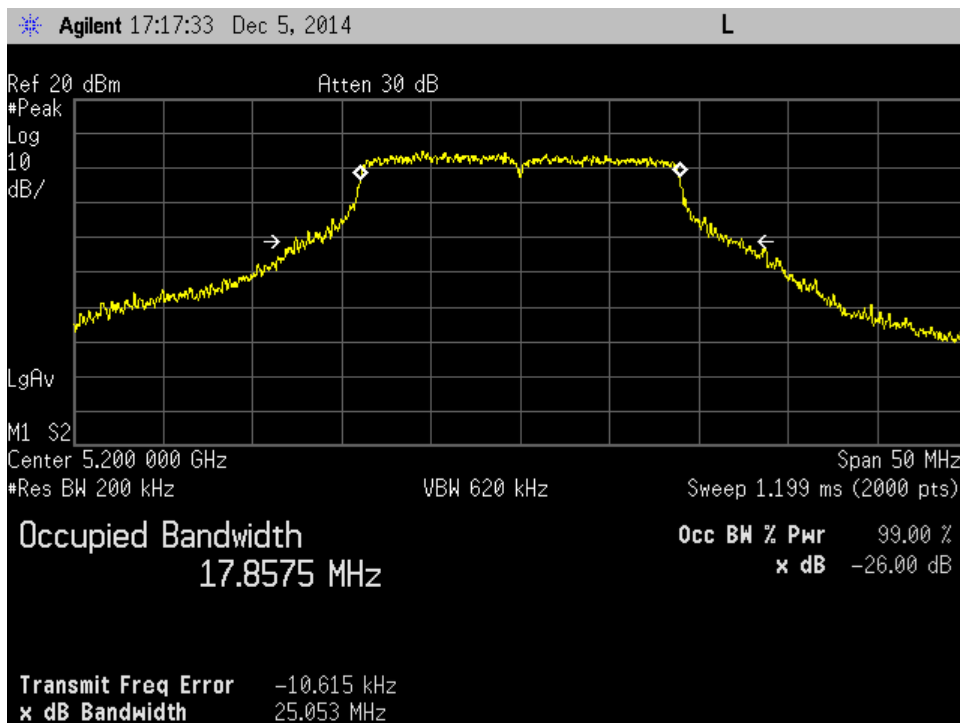

J13_low ch_bw=80 MHz

J13_mid ch_bw=10 MHz

J13_mid ch_bw=20 MHz

J13_mid ch_bw=30 MHz

J13_mid ch_bw=40 MHz

J13_mid ch_bw=50 MHz

J13_mid ch_bw=60 MHz

J13_mid ch_bw=80 MHz

J7_hi ch_bw=10 MHz

J7_hi ch_bw=20 MHz

J7_hi ch_bw=30 MHz

J7_hi ch_bw=40 MHz

J7_hi ch_bw=50 MHz

J7_hi ch_bw=60 MHz

J7_hi ch_bw=80 MHz

J7_low ch_bw=10 MHz