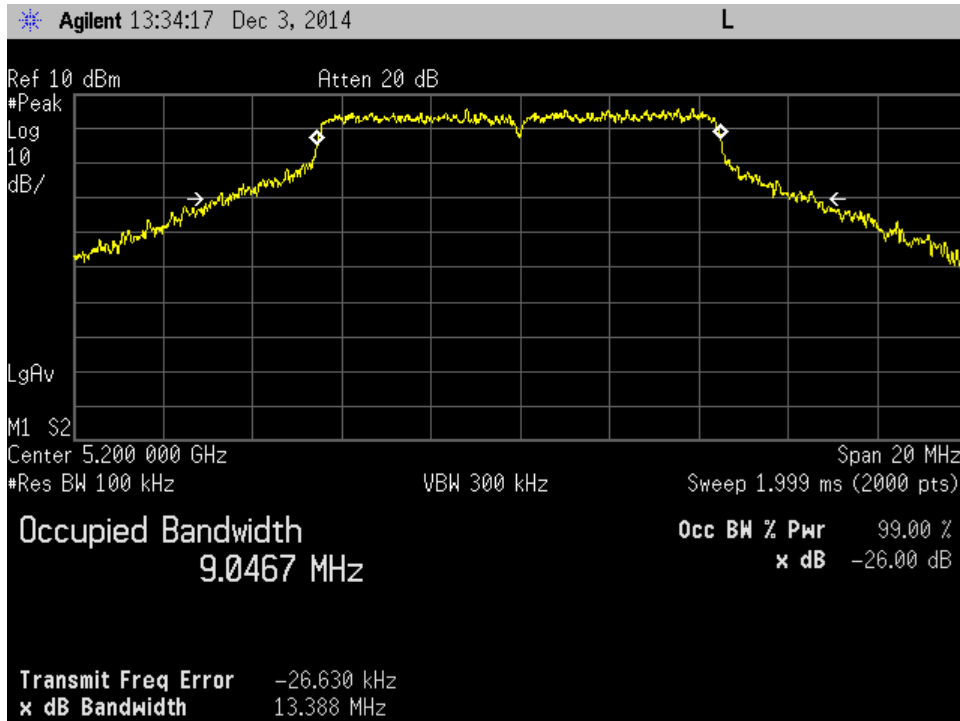

Annex C

Occupied Bandwidth

Ports J7 and J13

J13_hi ch_bw=10 MHz

J13_hi ch_bw=20 MHz

J13_hi ch_bw=30 MHz

J13_hi ch_bw=40 MHz

J13_hi ch_bw=50 MHz

J13_hi ch_bw=60 MHz

J13_hi ch_bw=80 MHz

J13_low ch_bw=10 MHz

J13_low ch_bw=20 MHz

J13_low ch_bw=30 MHz

J13_low ch_bw=40 MHz

J13_low ch_bw=50 MHz

J13_low ch_bw=60 MHz

J13_low ch_bw=80 MHz

J13_mid ch_bw=10 MHz

J13_mid ch_bw=20 MHz

J13_mid ch_bw=30 MHz

J13_mid ch_bw=40 MHz

J13_mid ch_bw=50 MHz

J13_mid ch_bw=60 MHz

J13_mid ch_bw=80 MHz