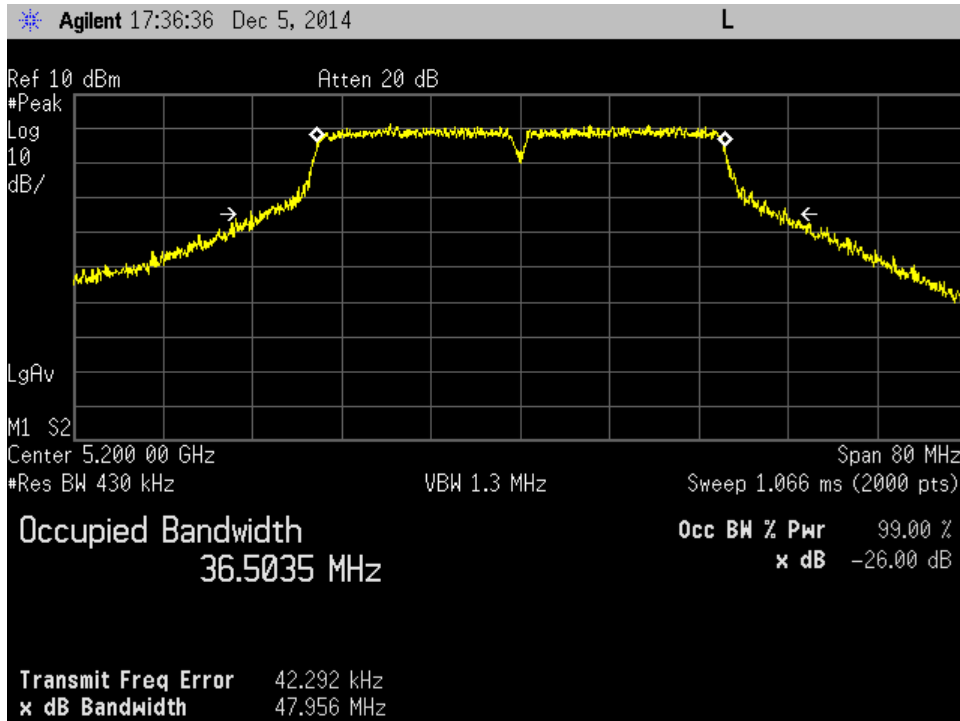

J7_mid ch_bw=40 MHz