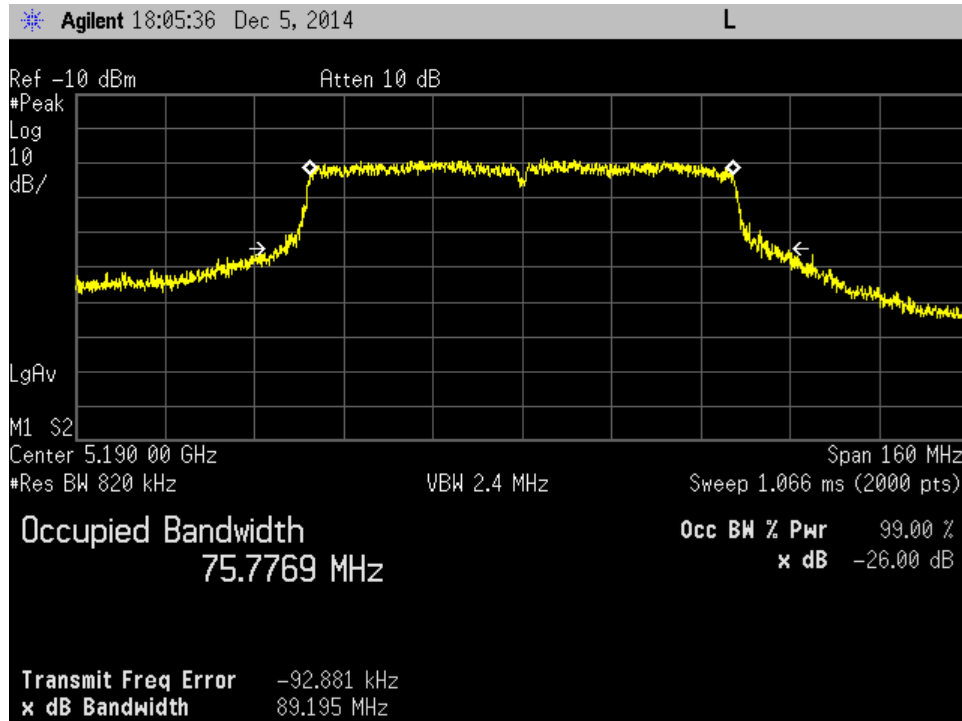

J7_low ch_bw=20 MHz

J7_low ch_bw=30 MHz

J7_low ch_bw=40 MHz

J7_low ch_bw=50 MHz

J7_low ch_bw=60 MHz

J7_low ch_bw=80 MHz

J7_mid ch_bw=10 MHz

J7_mid ch_bw=20 MHz