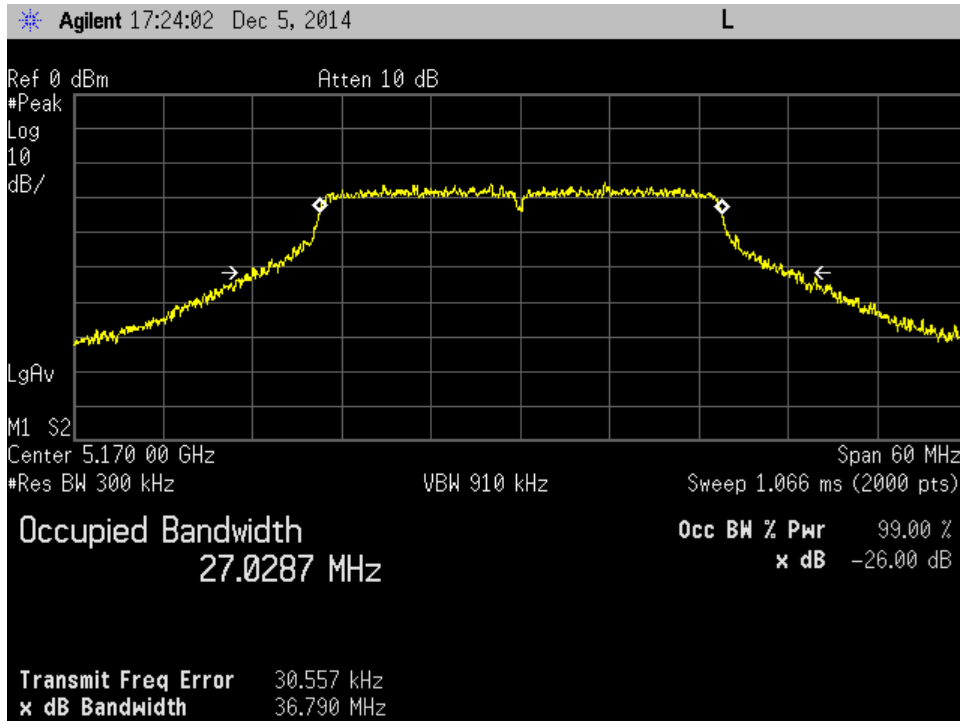

J7_hi ch_bw=10 MHz

J7_hi ch_bw=20 MHz

J7_hi ch_bw=30 MHz

J7_hi ch_bw=40 MHz

J7_hi ch_bw=50 MHz

J7_hi ch_bw=60 MHz

J7_hi ch_bw=80 MHz

J7_low ch_bw=10 MHz

J7_low ch_bw=20 MHz

J7_low ch_bw=30 MHz

J7_low ch_bw=40 MHz

J7_low ch_bw=50 MHz

J7_low ch_bw=60 MHz

J7_low ch_bw=80 MHz

J7_mid ch_bw=10 MHz

J7_mid ch_bw=20 MHz