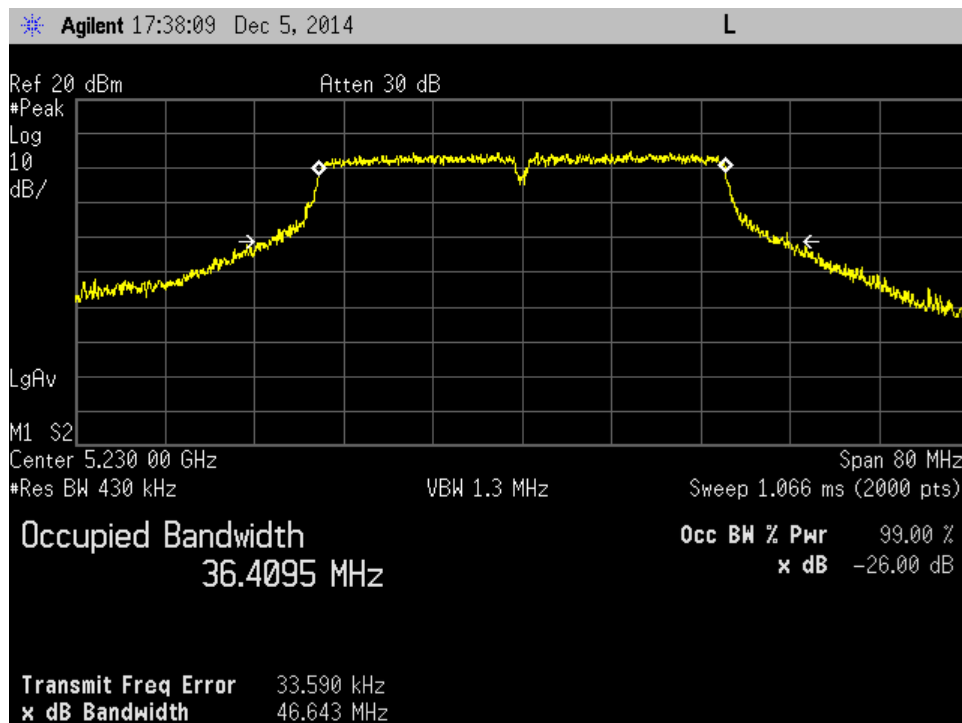

Annex C

Occupied Bandwidth

Ports J7 and J13

J13_hi ch_bw=10 MHz

J13_hi ch_bw=20 MHz

J13_hi ch_bw=30 MHz

J13_hi ch_bw=40 MHz

J13_hi ch_bw=50 MHz

J13_hi ch_bw=60 MHz

J13_hi ch_bw=80 MHz

J13_low ch_bw=10 MHz

J13_low ch_bw=20 MHz

J13_low ch_bw=30 MHz

J13_low ch_bw=40 MHz

J13_low ch_bw=50 MHz

J13_low ch_bw=60 MHz