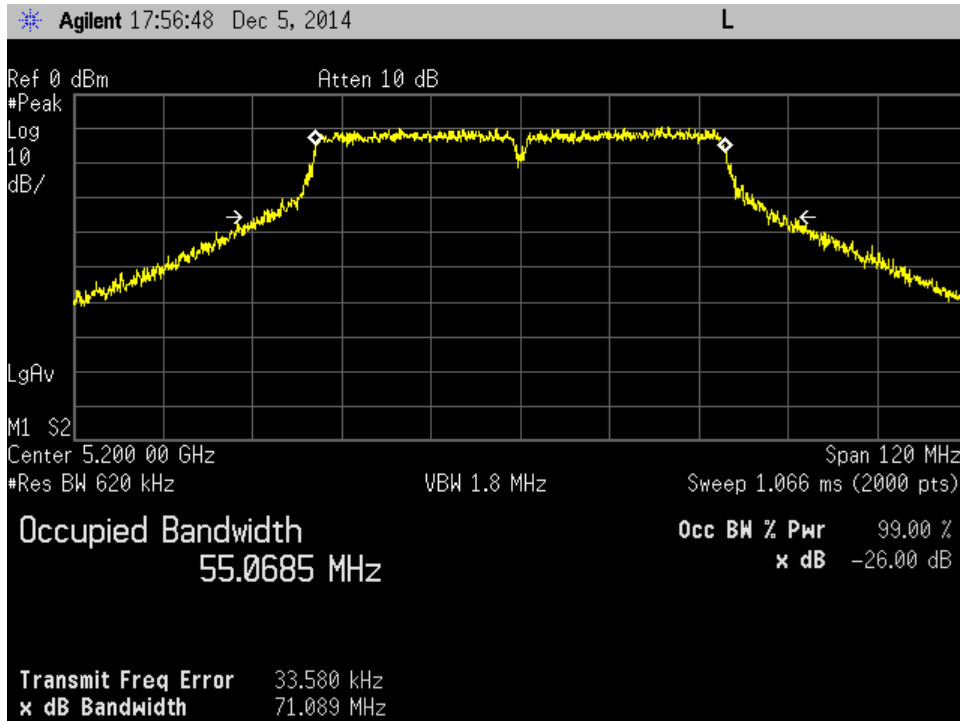

J7_mid ch_bw=30 MHz

J7_mid ch_bw=40 MHz

J7_mid ch_bw=50 MHz

J7_mid ch_bw=60 MHz

J7_mid ch_bw=80 MHz