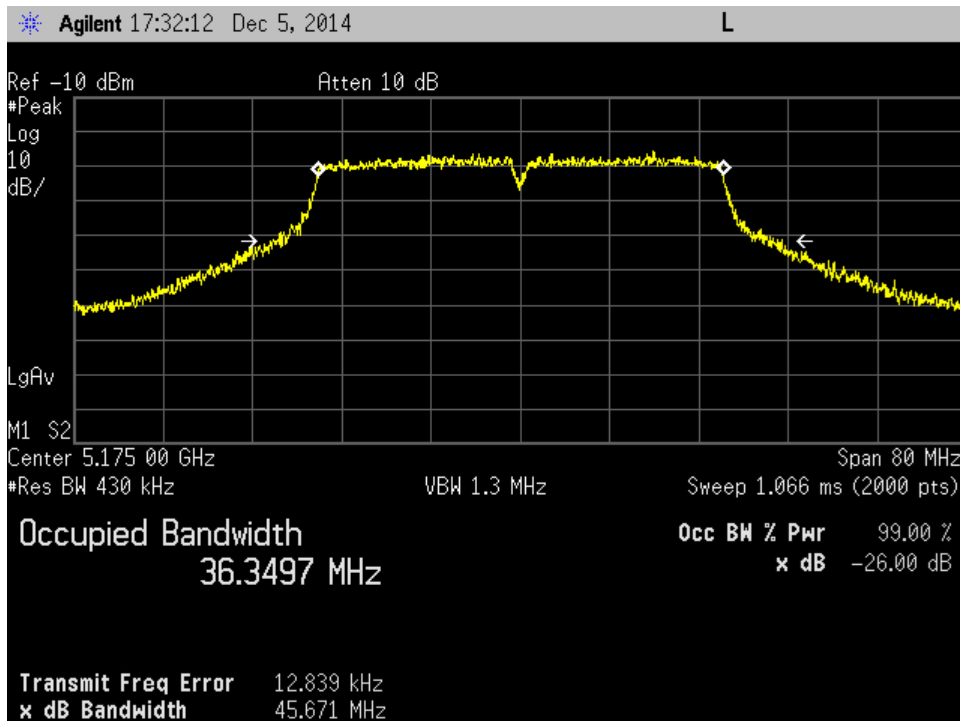

J7_low ch_bw=20 MHz

J7_low ch_bw=30 MHz

J7_low ch_bw=40 MHz

J7_low ch_bw=50 MHz

J7_low ch_bw=60 MHz

J7_low ch_bw=80 MHz

J7_mid ch_bw=10 MHz

J7_mid ch_bw=20 MHz