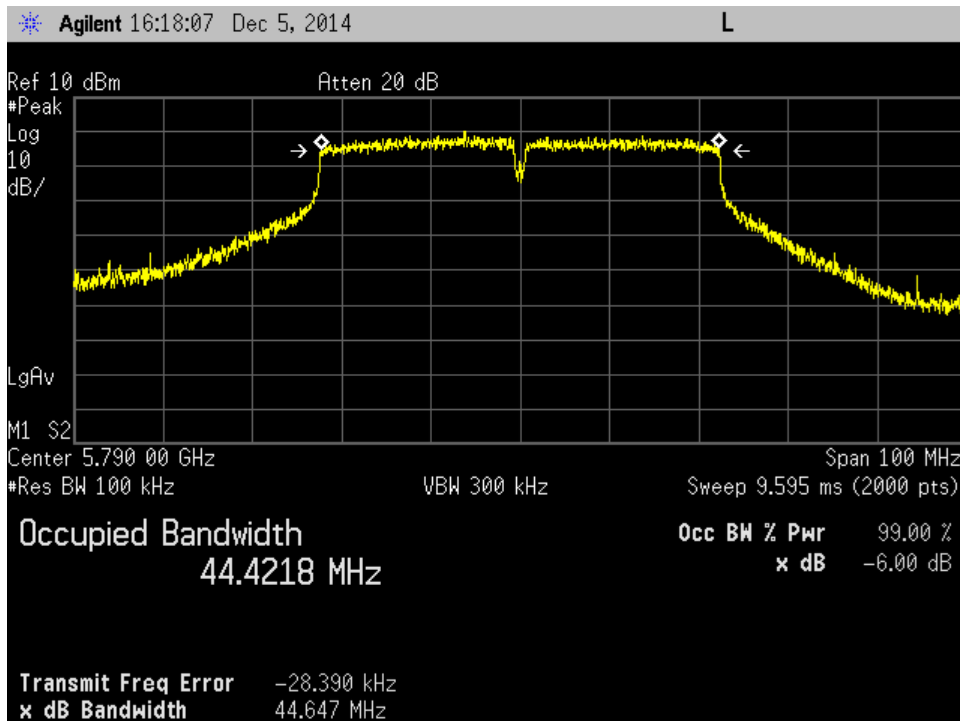

J7_mid ch_bw=50 MHz