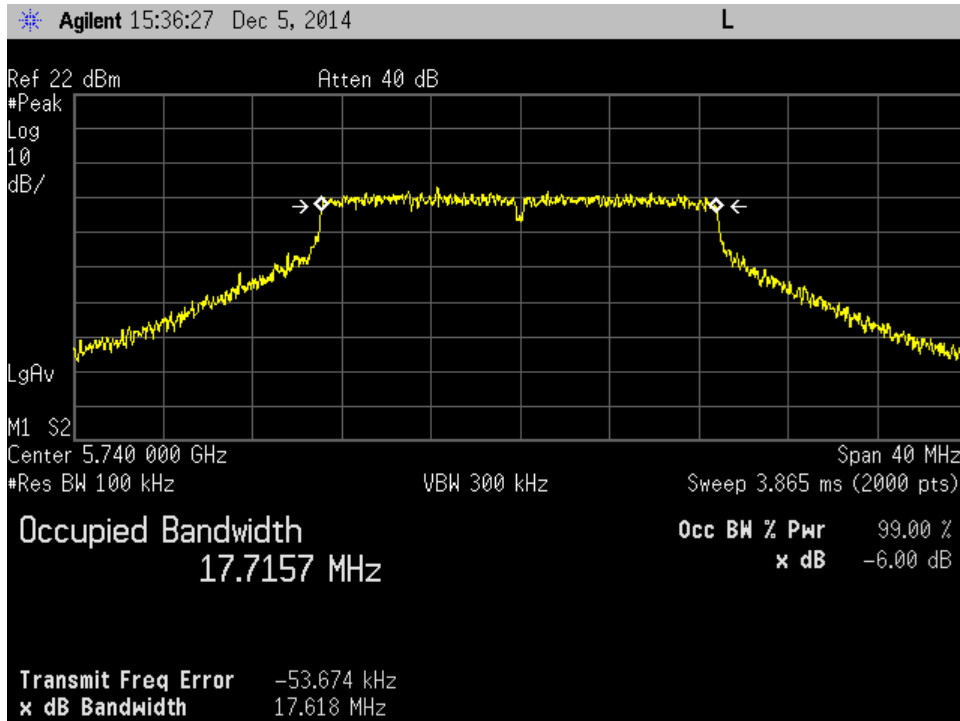

J13_low ch_bw=20 MHz