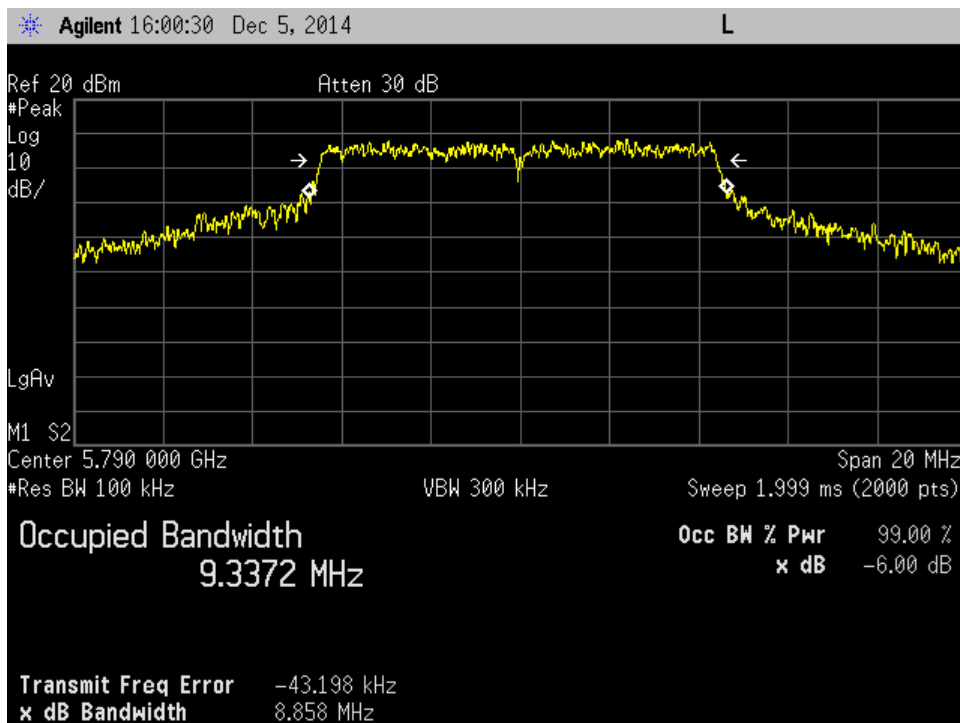

J7_mid ch_bw=10 MHz