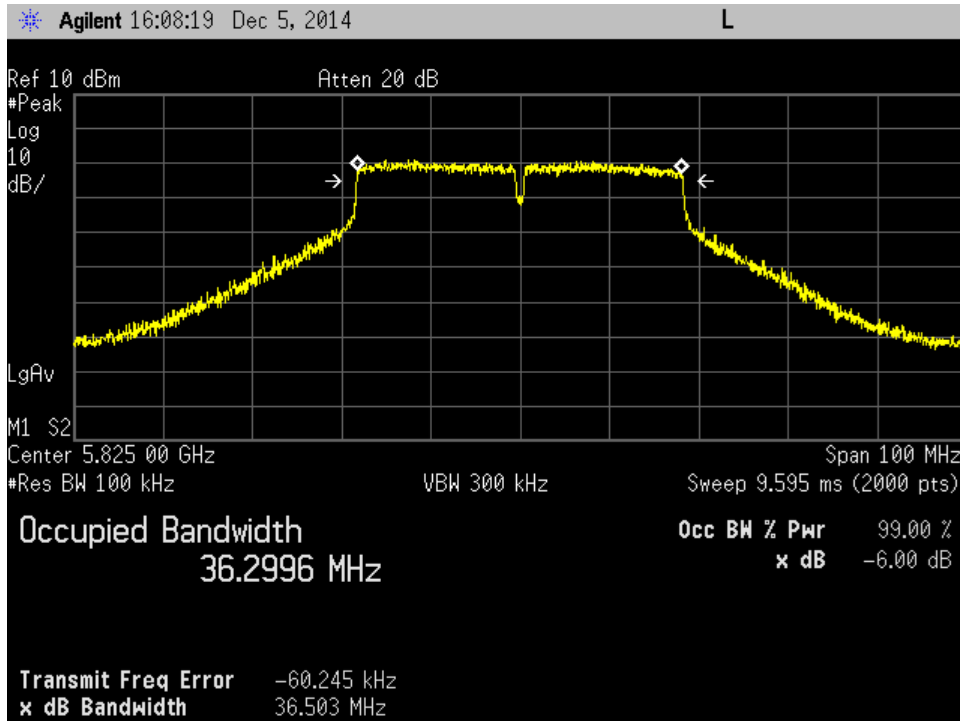

J7_hi ch_bw=40 MHz