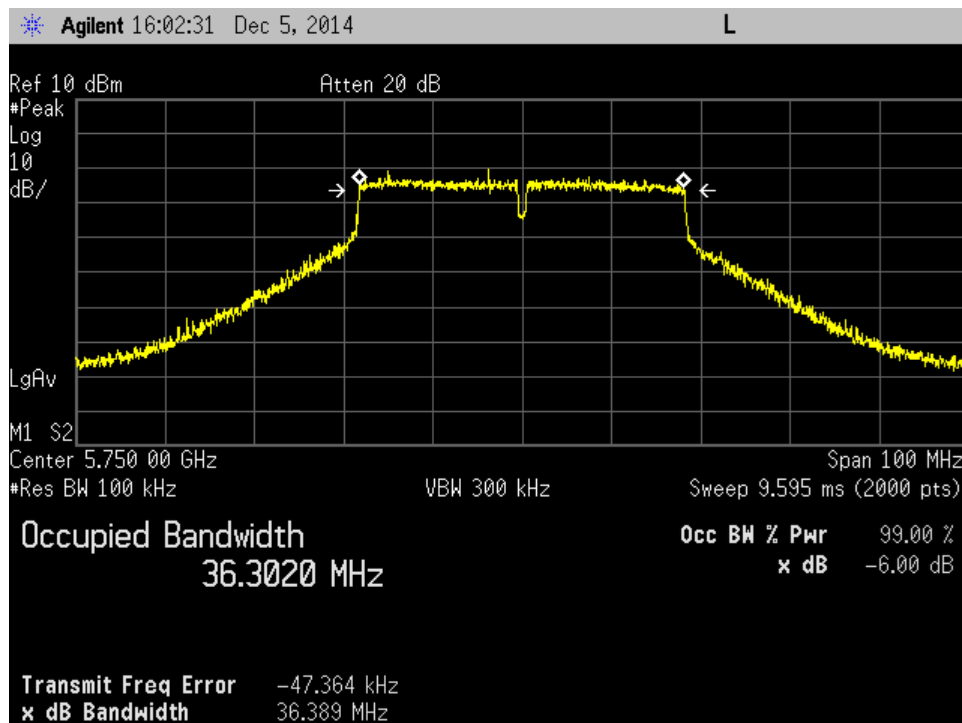

J7_low ch_bw=40 MHz