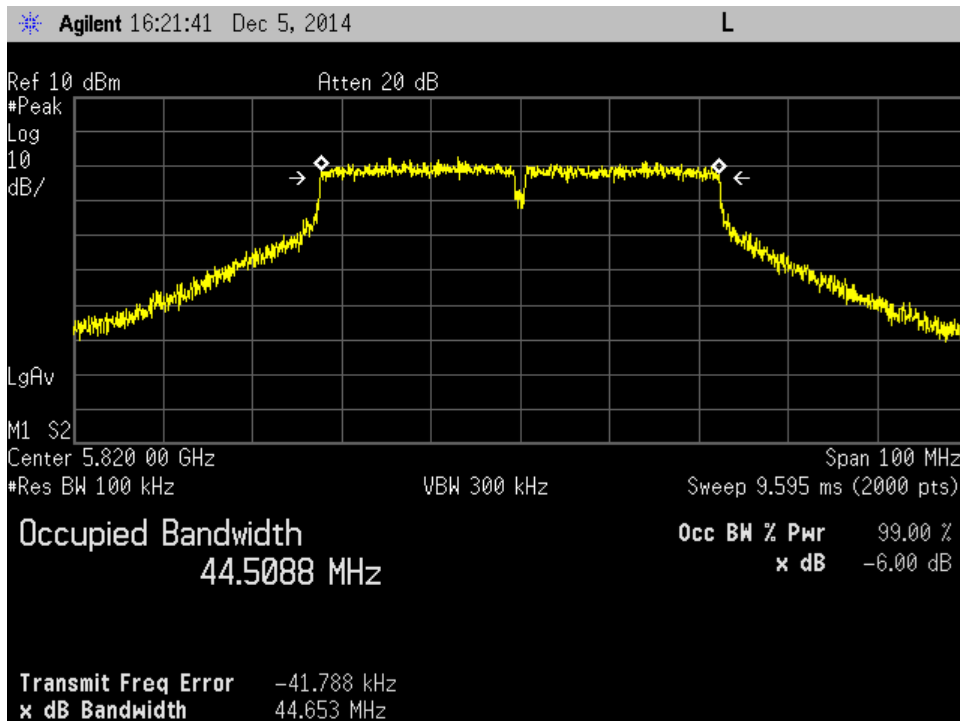

J7_hi ch_bw=50 MHz