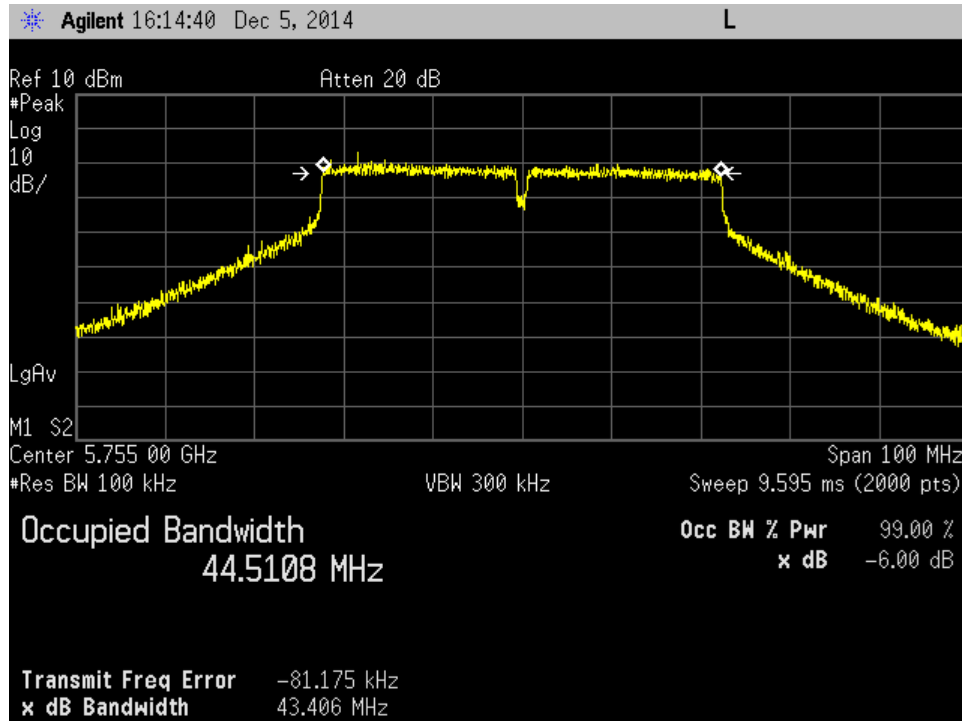

J7_low ch_bw=50 MHz