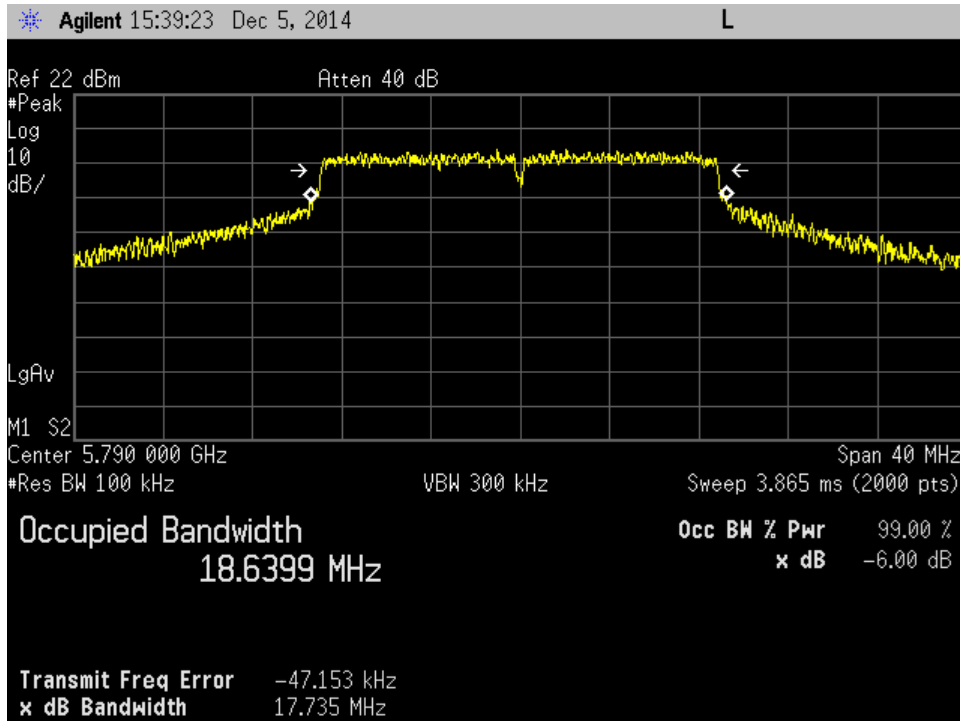

J7_mid ch_bw=20 MHz