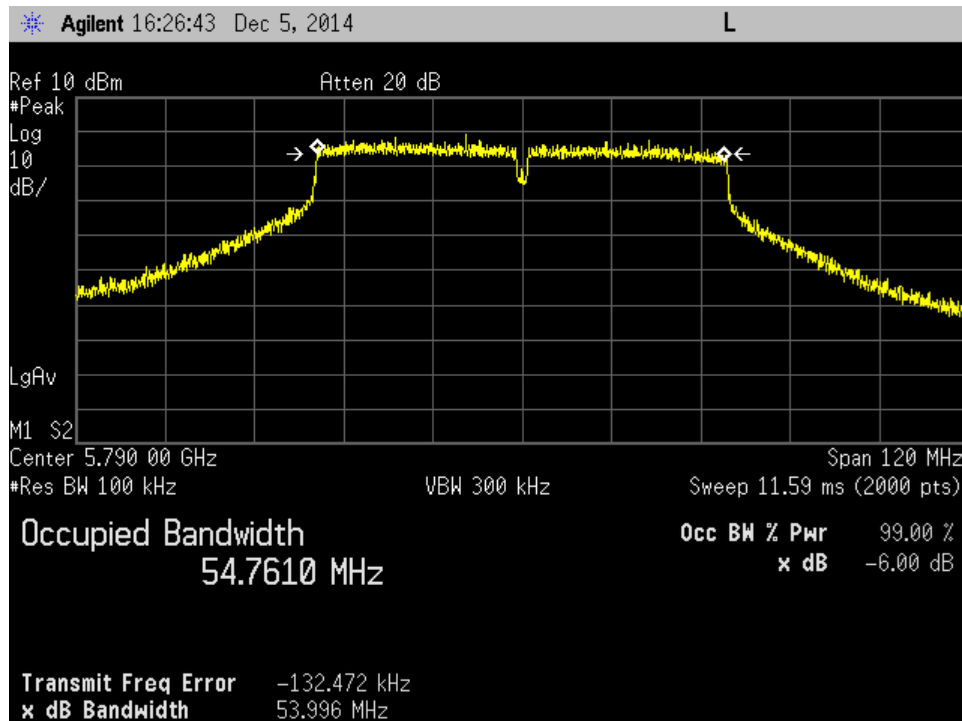

J13_mid ch_bw=60 MHz