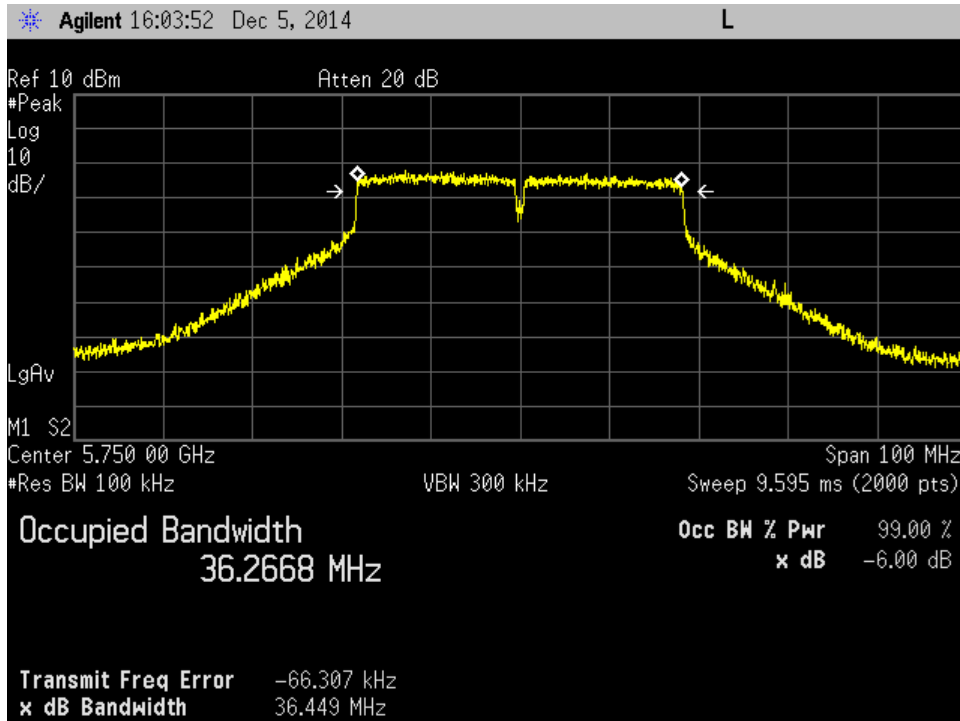

J13_low ch_bw=40 MHz