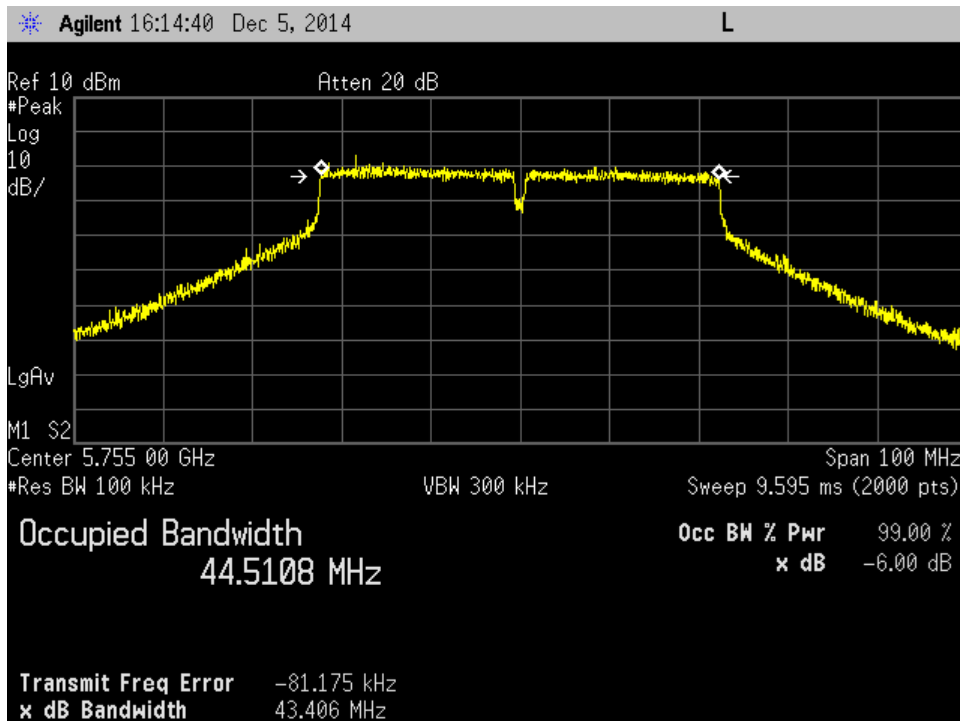

J13_low ch_bw=50 MHz