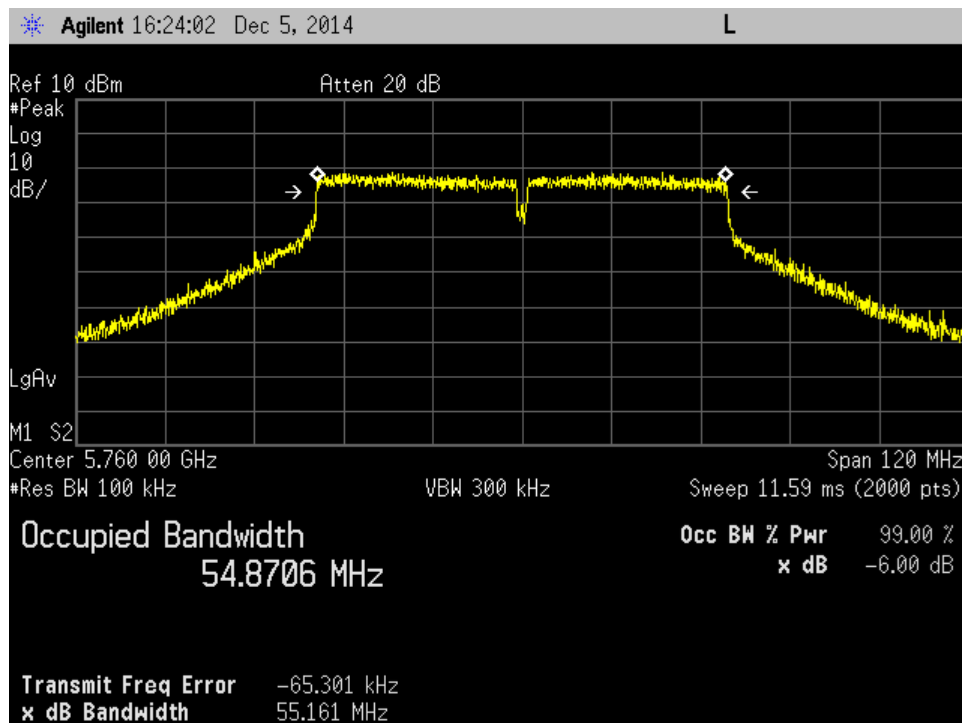

J7_low ch_bw=60 MHz