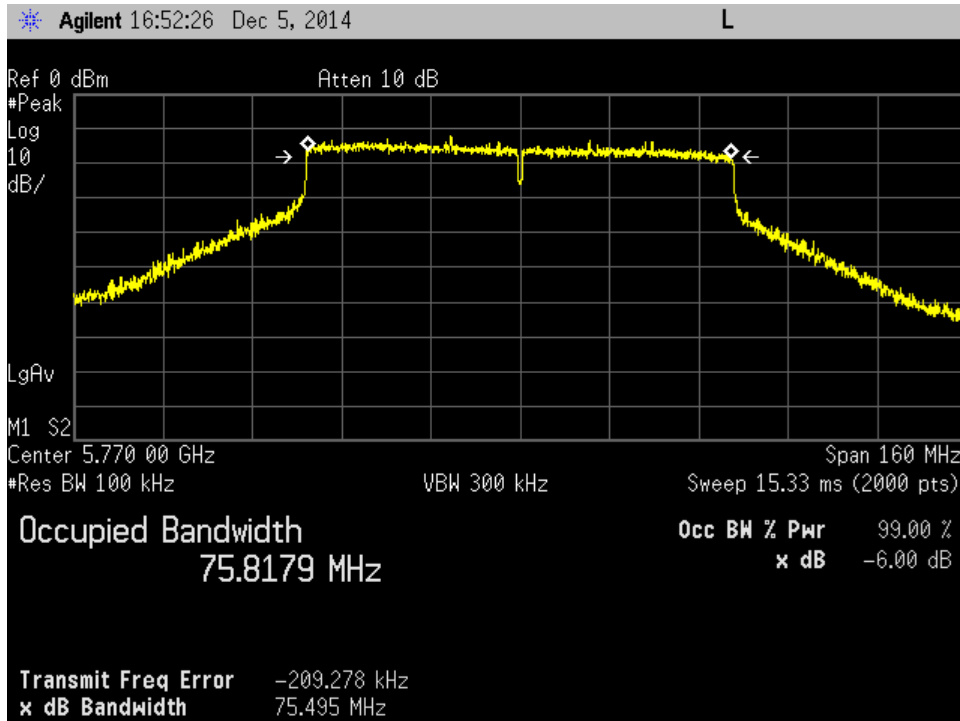

J7_low ch_bw=80 MHz