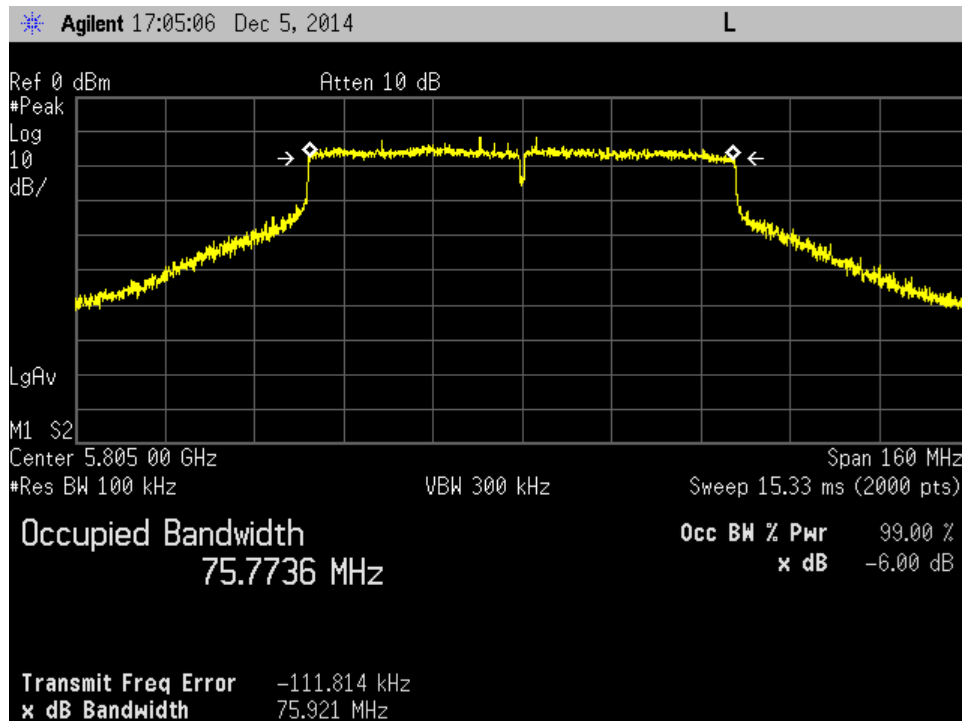

J7_hi ch_bw=80 MHz