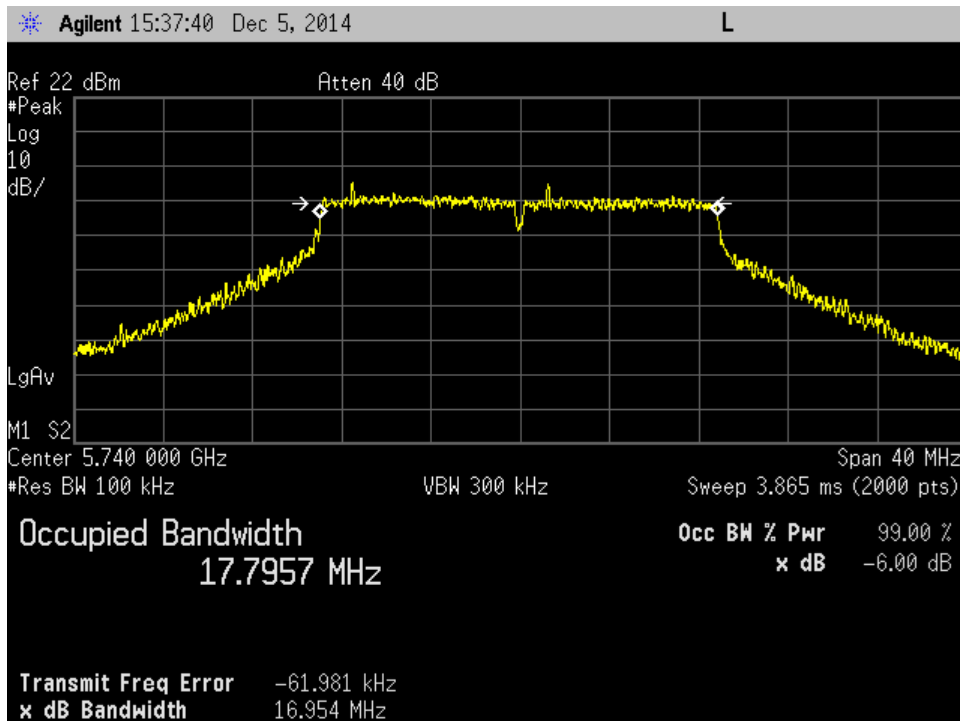

J7_low ch_bw=20 MHz