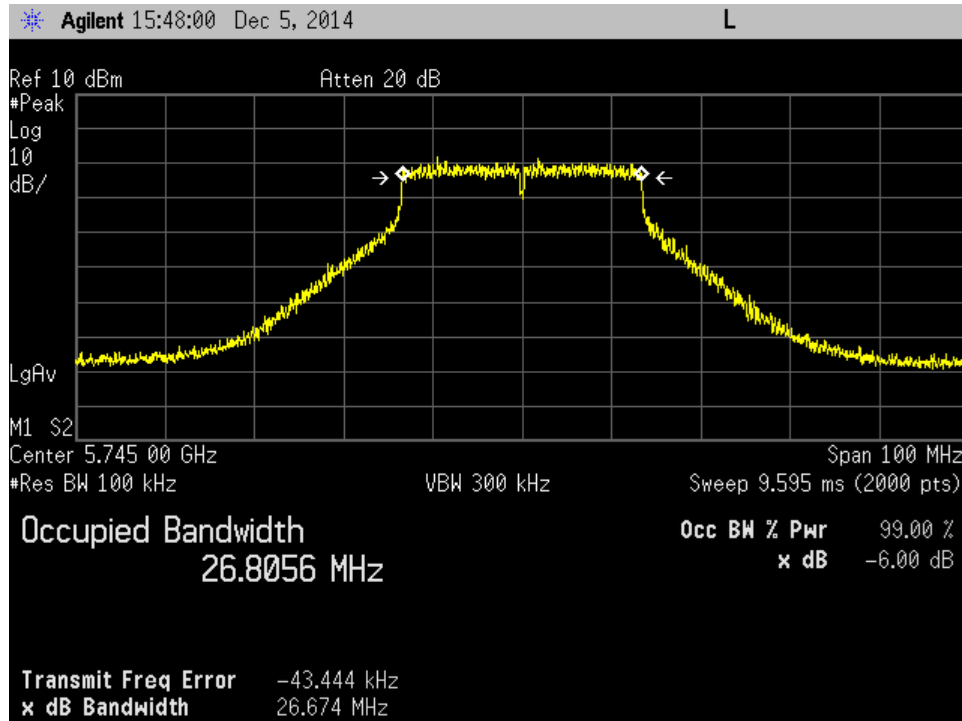

J7_low ch_bw=30 MHz