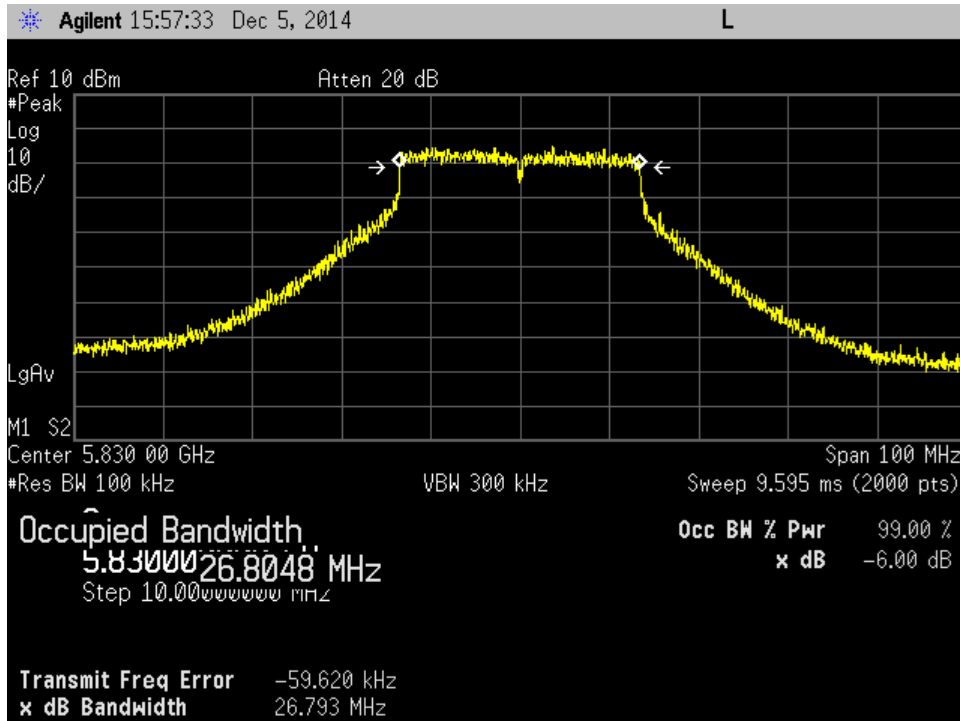

J13_hi ch_bw=30 MHz