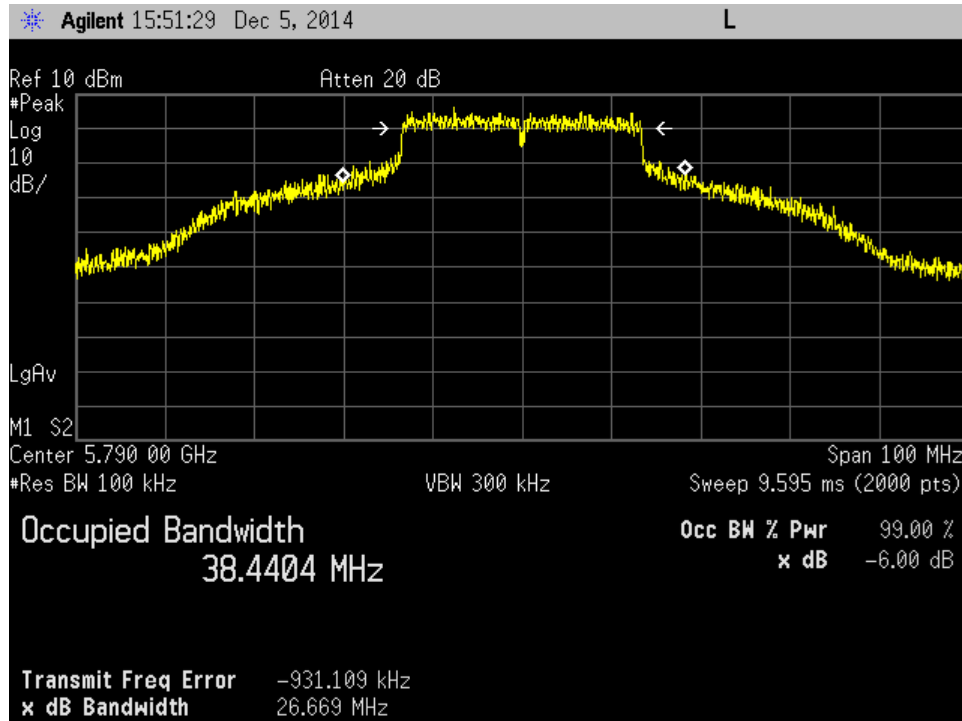

J13_mid ch_bw=30 MHz