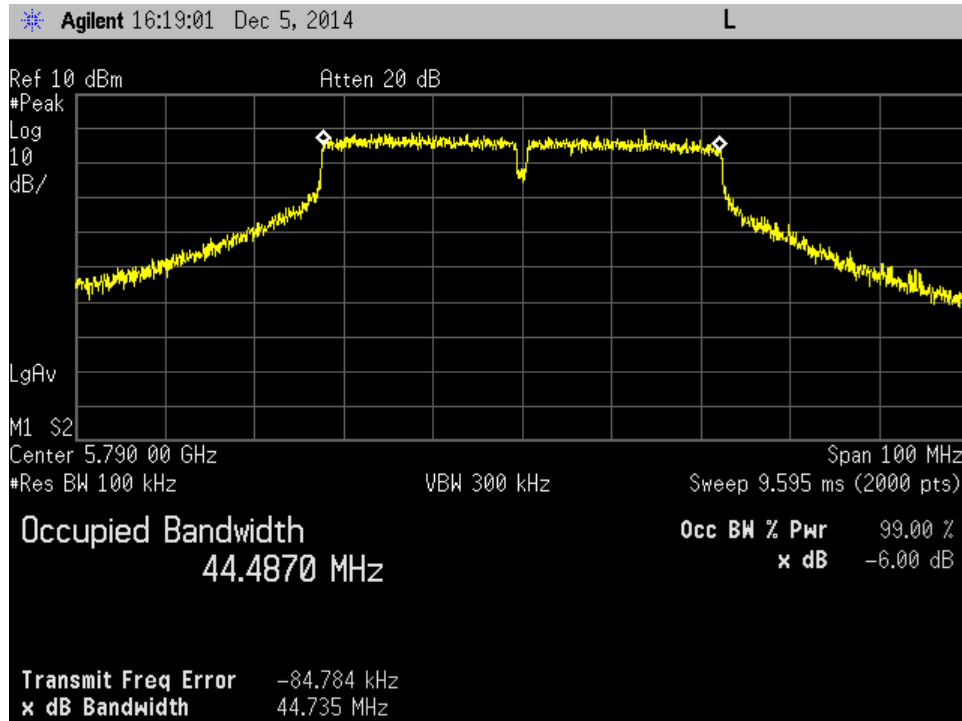

J13_mid ch_bw=50 MHz