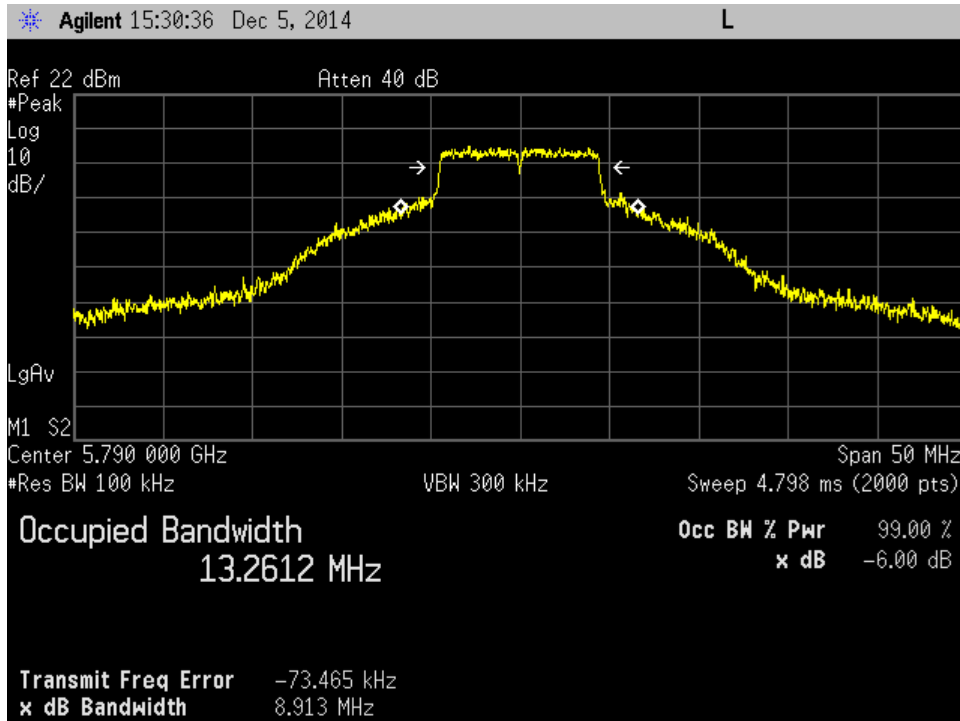

J13_mid ch_bw=10 MHz