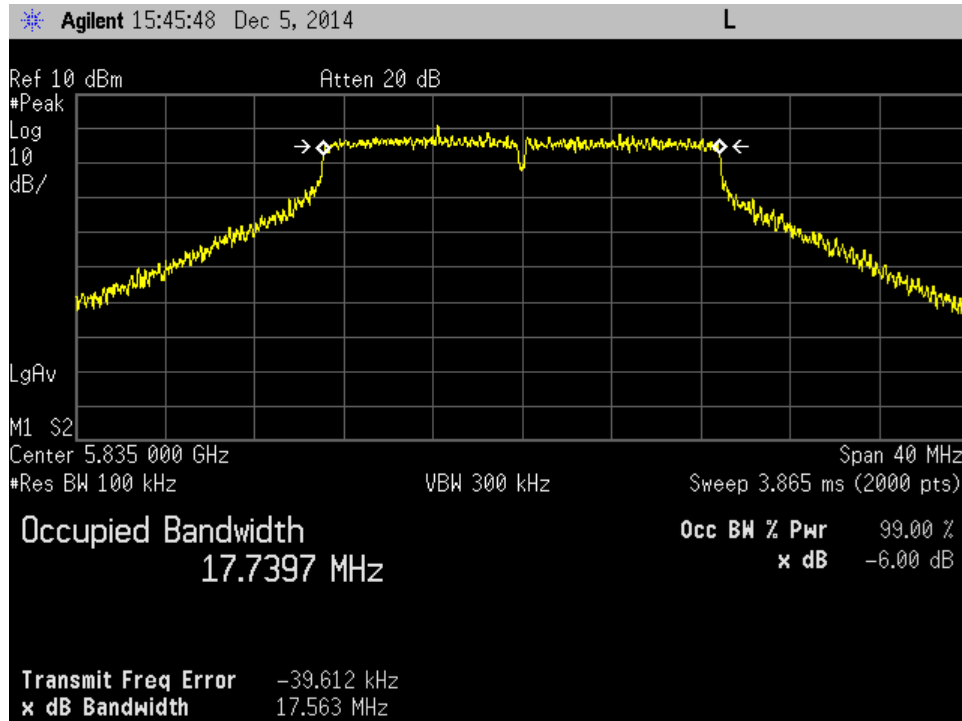

J7_hi ch_bw=20 MHz