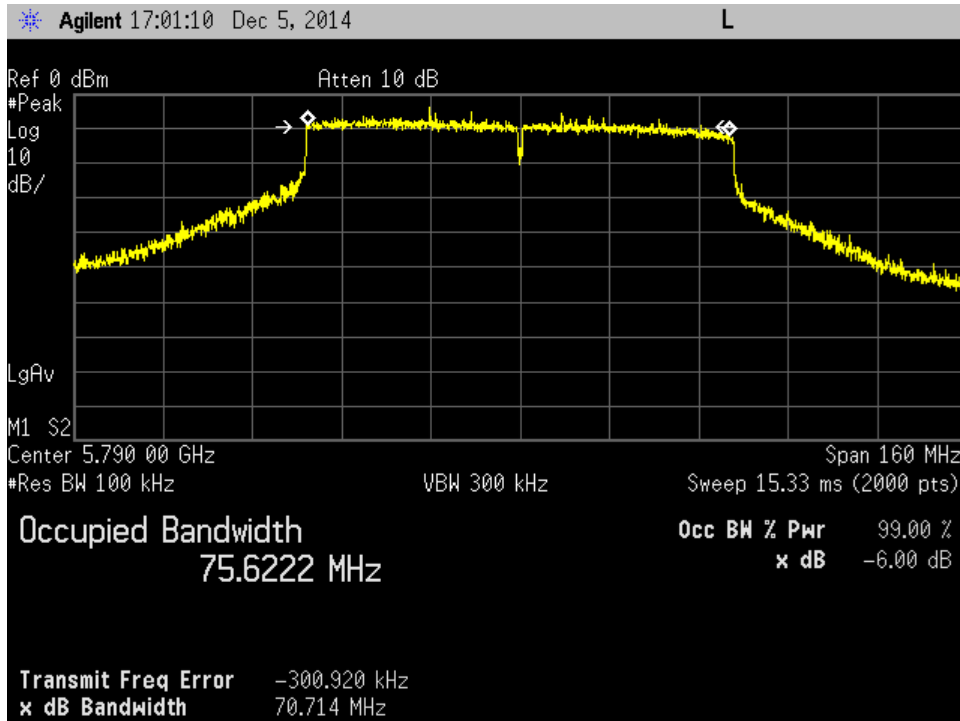

J13_mid ch_bw=80 MHz