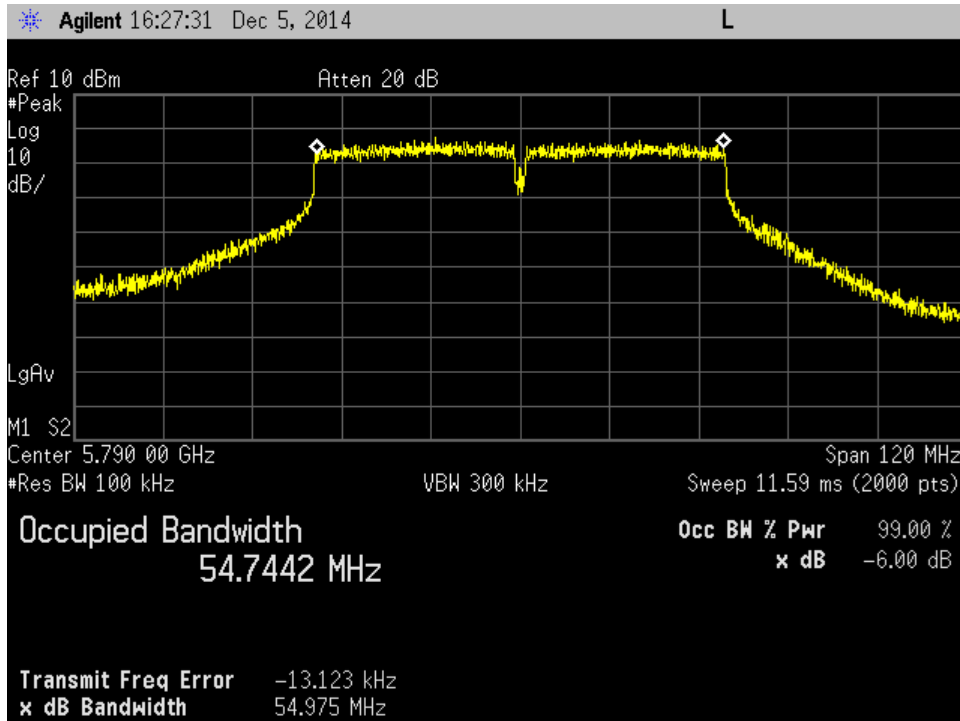

J7_mid ch_bw=60 MHz