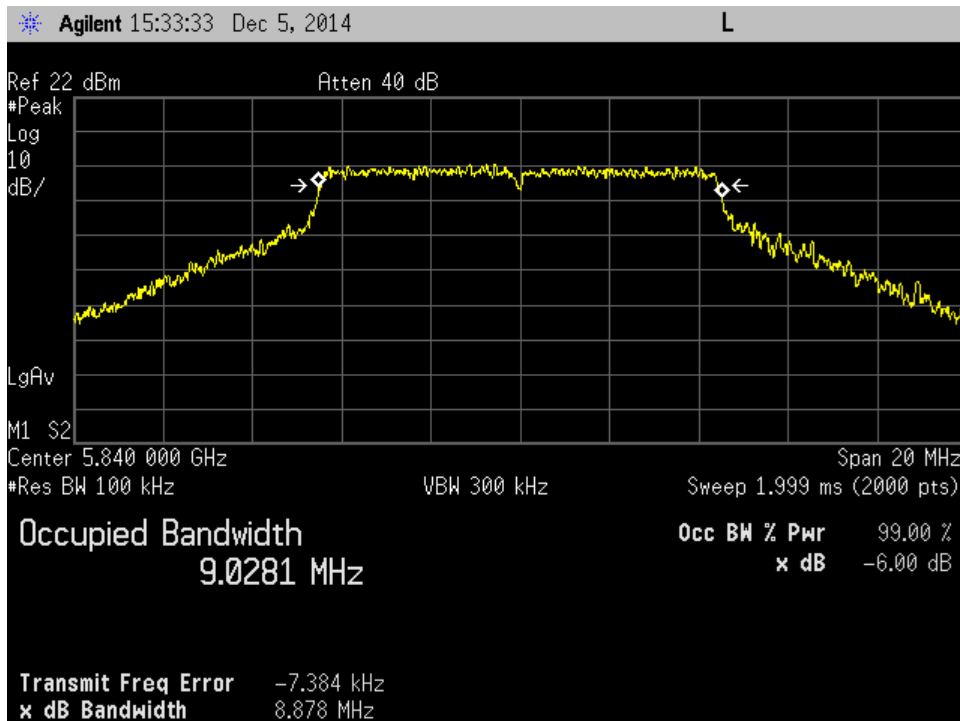

J7_hi ch_bw=10 MHz