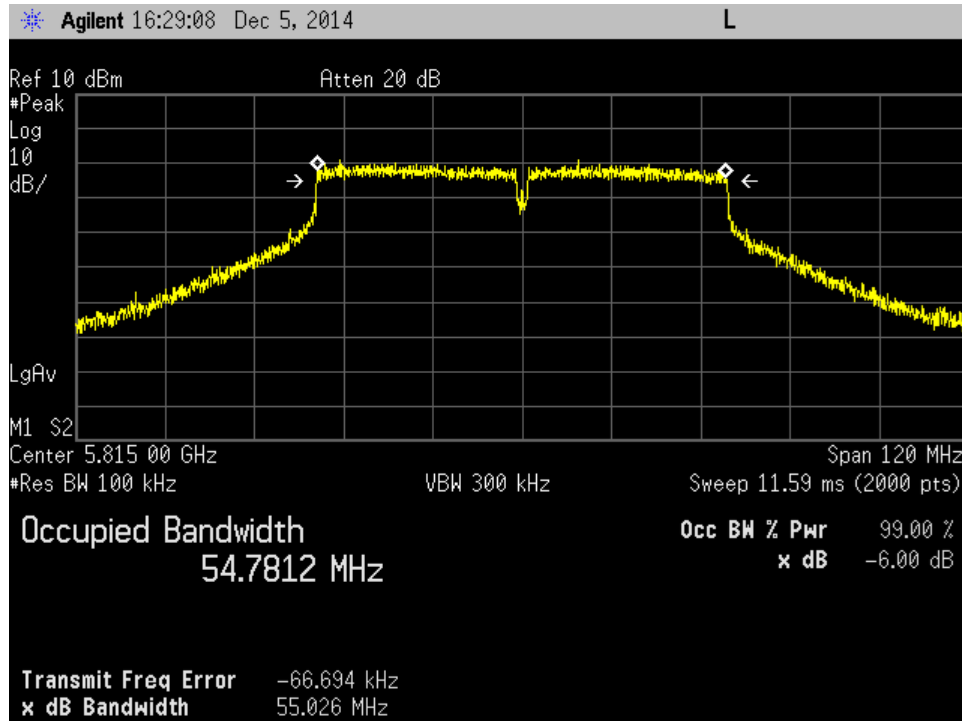

J7_hi ch_bw=60 MHz