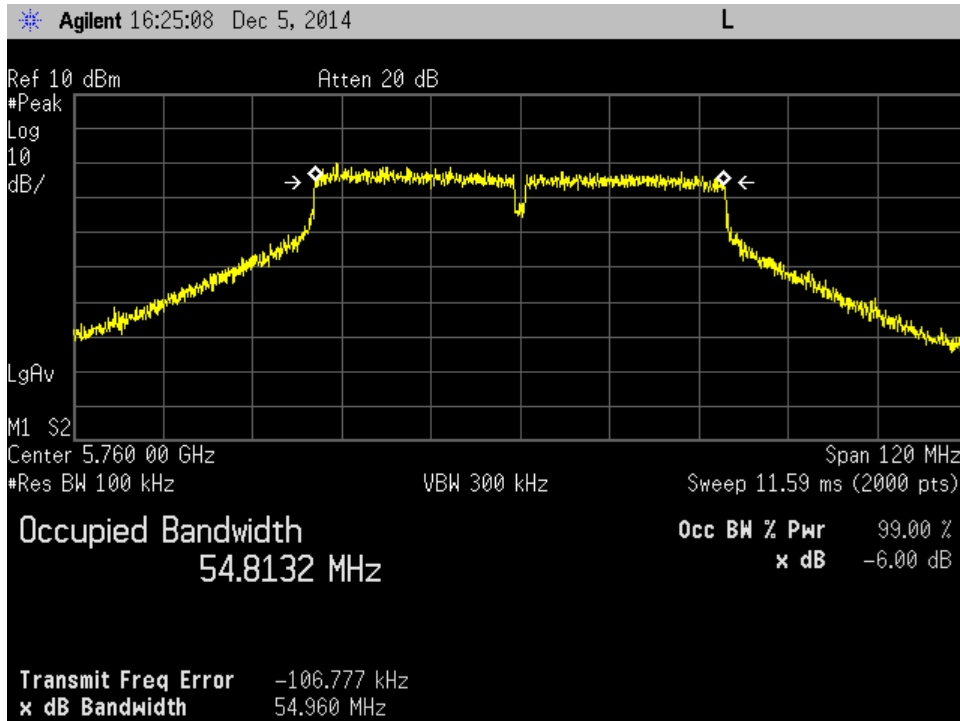

J13_low ch_bw=60 MHz