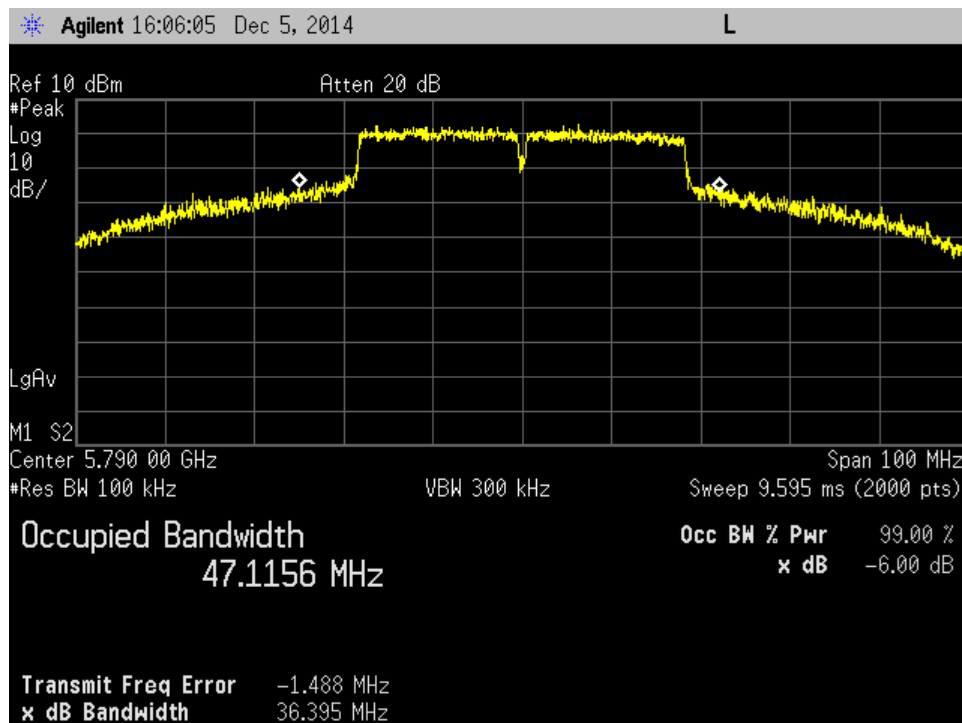

J13_mid ch_bw=40 MHz