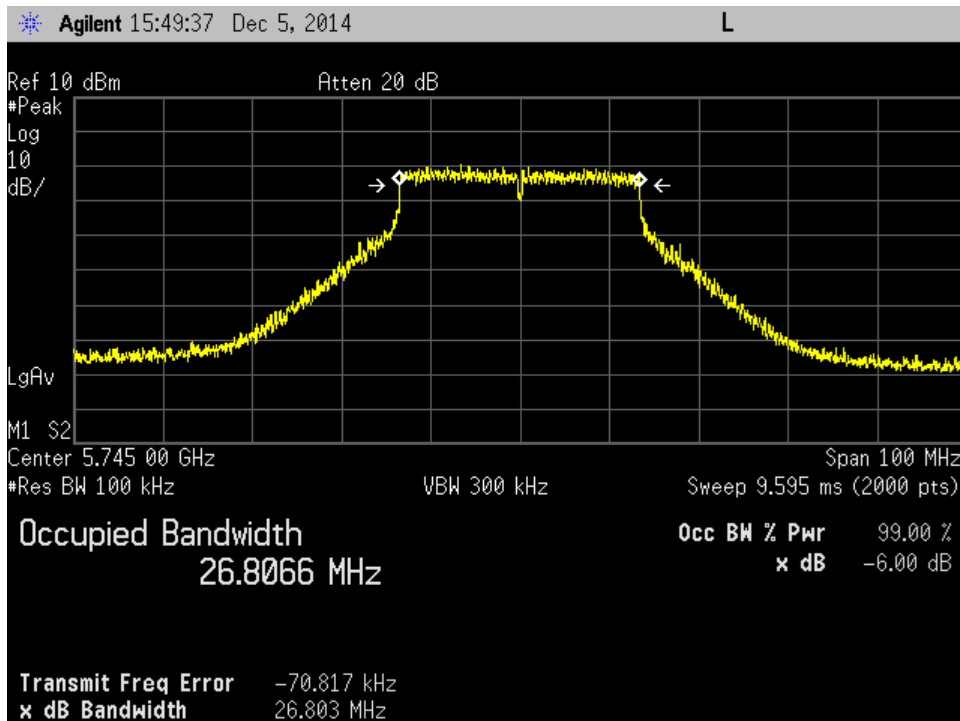

J13_low ch_bw=30 MHz