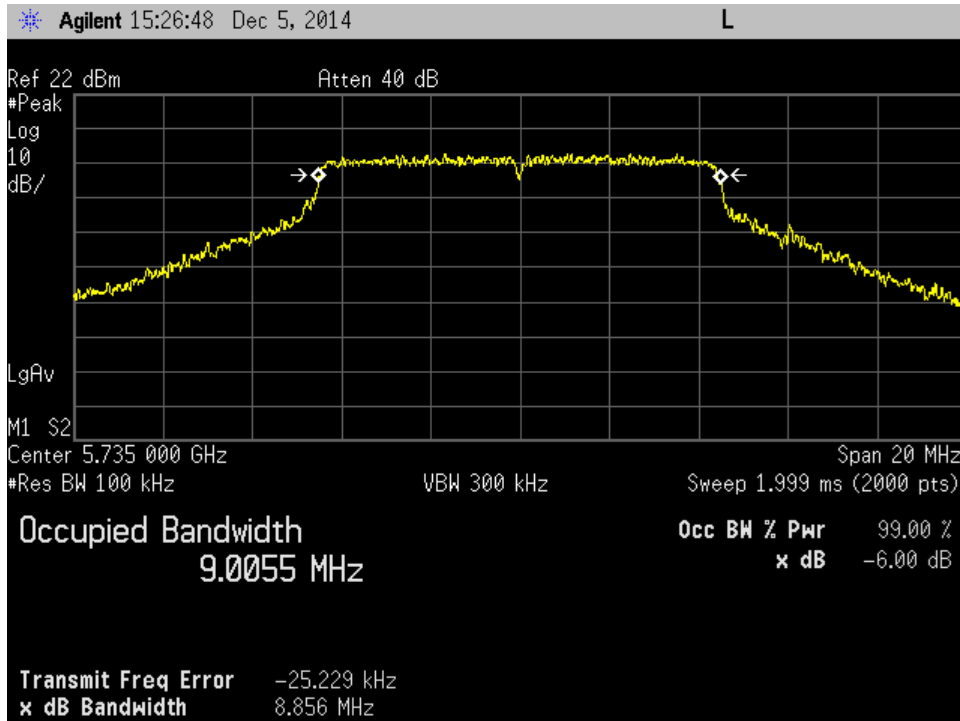

J7_low ch_bw=10 MHz