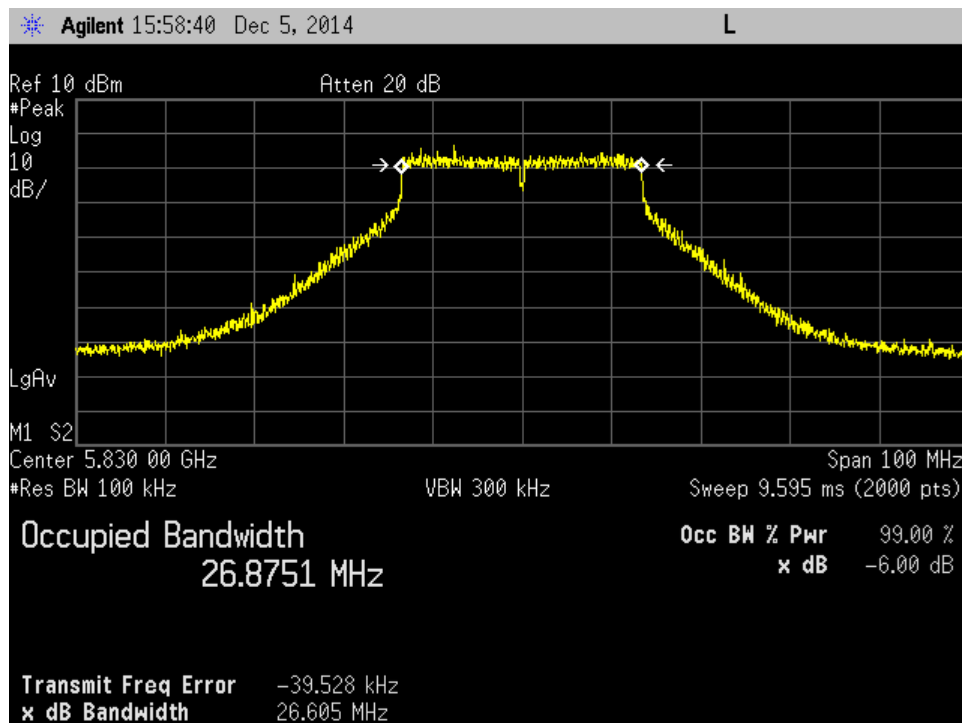

J7_hi ch_bw=30 MHz