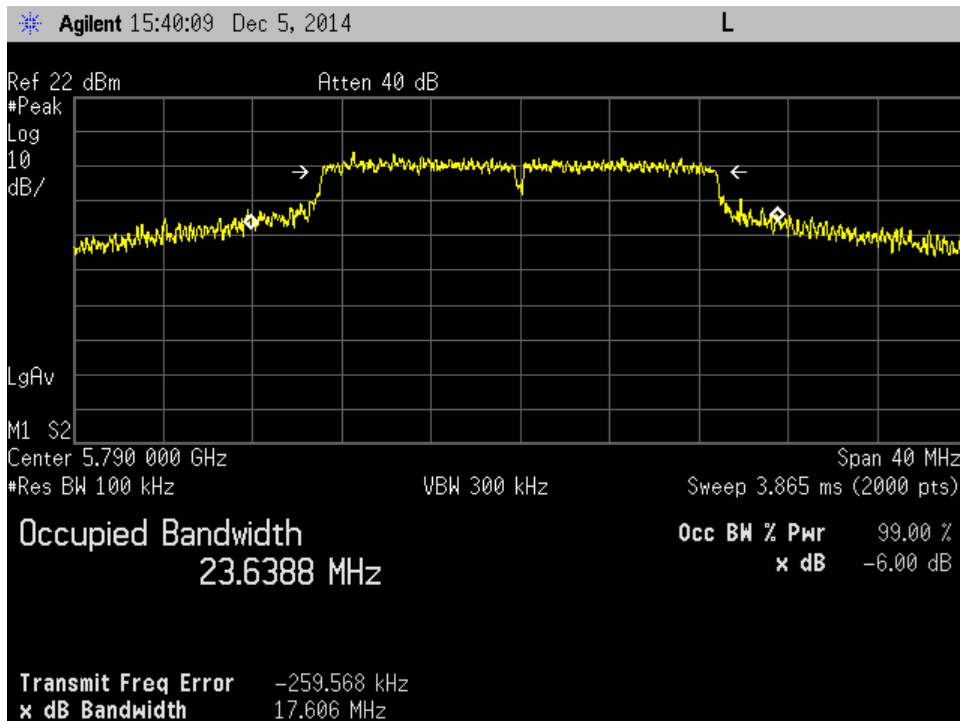

J13_mid ch_bw=20 MHz