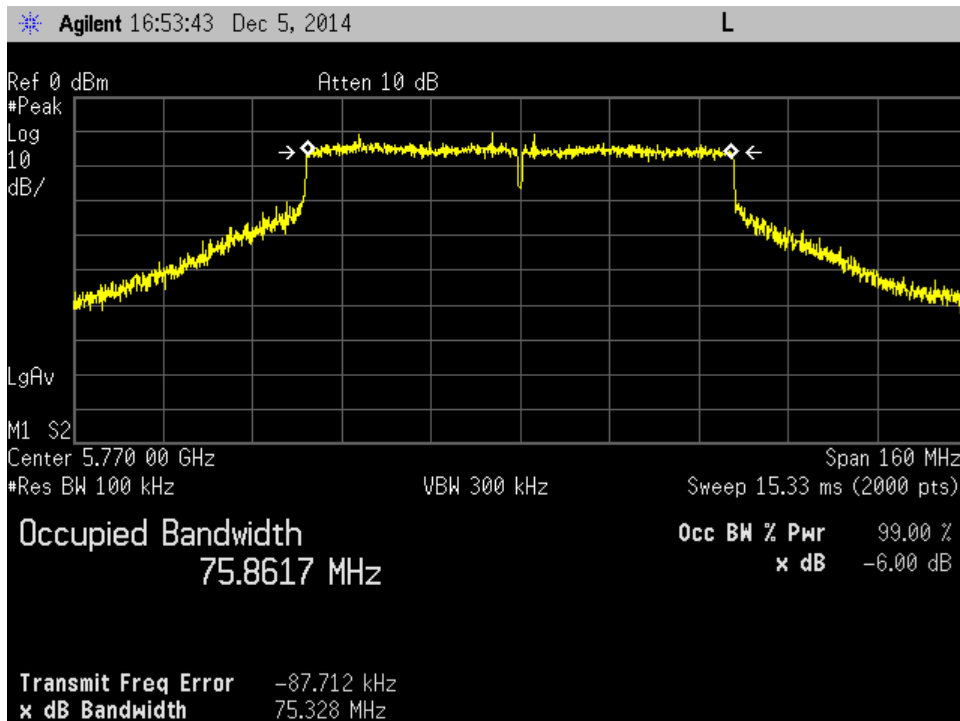

J13_low ch_bw=80 MHz