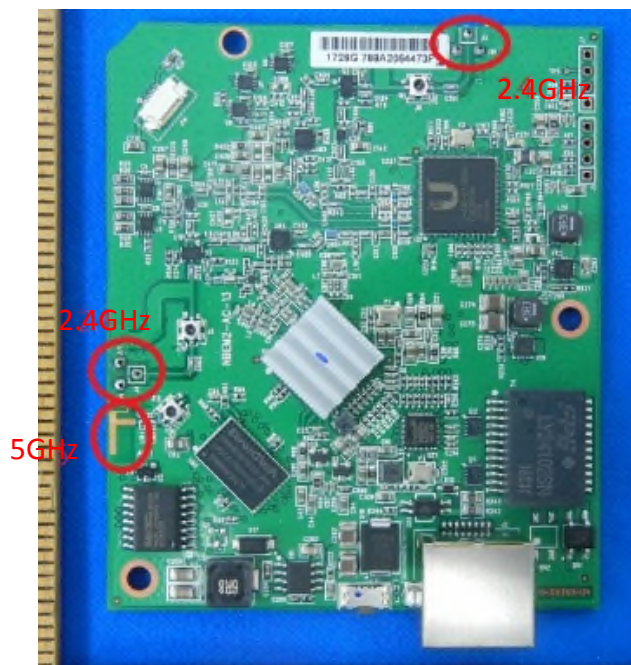

## Antenna Spec

Type: Internal Antenna

Gain: 2.4GHz: ANT0/1: 13dBi; 5GHz: ANT0: 2dBi