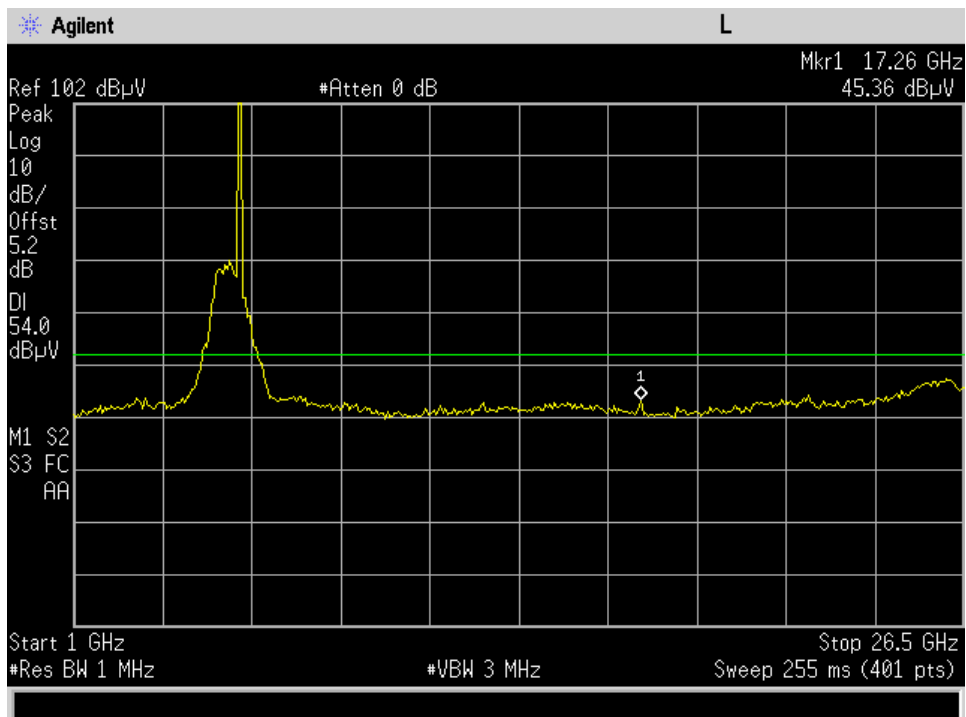

10MHz Low Ch 1-26.5GHz Port J4

10MHz Low Ch 1-26.5GHz Port J7

10MHz Low Ch 30 - 1000MHz Port J4

10MHz Low Ch 30 - 1000MHz Port J7

10MHz Mid Ch 1-26.5GHz Port J4

10MHz Mid Ch 1-26.5GHz Port J7

10MHz Mid Ch 26.5-40GHz Port J4

10MHz Mid Ch 26.5-40GHz Port J7

10MHz Mid Ch 30 - 1000MHz Port J4

10MHz Mid Ch 30 - 1000MHz Port J7

20MHz High Ch 1-26.5GHz Port J4

20MHz High Ch 1-26.5GHz Port J7

20MHz High Ch 30 - 1000MHz Port J4

20MHz High Ch 30 - 1000MHz Port J7

20MHz Low Ch 1-26.5GHz Port J4

20MHz Low Ch 1-26.5GHz Port J7

20MHz Low Ch 30 - 1000MHz Port J4

20MHz Low Ch 30 - 1000MHz Port J7

20MHz Mid Ch 1-26.5GHz Port J4

20MHz Mid Ch 1-26.5GHz Port J7

20MHz Mid Ch 30 - 1000MHz Port J4

20MHz Mid Ch 30 - 1000MHz Port J7

30MHz High Ch 1-26.5GHz Port J4

30MHz High Ch 1-26.5GHz Port J7

30MHz High Ch 30 - 1000MHz Port J4

30MHz High Ch 30 - 1000MHz Port J7

30MHz Low Ch 1-26.5GHz Port J4

30MHz Low Ch 1-26.5GHz Port J7