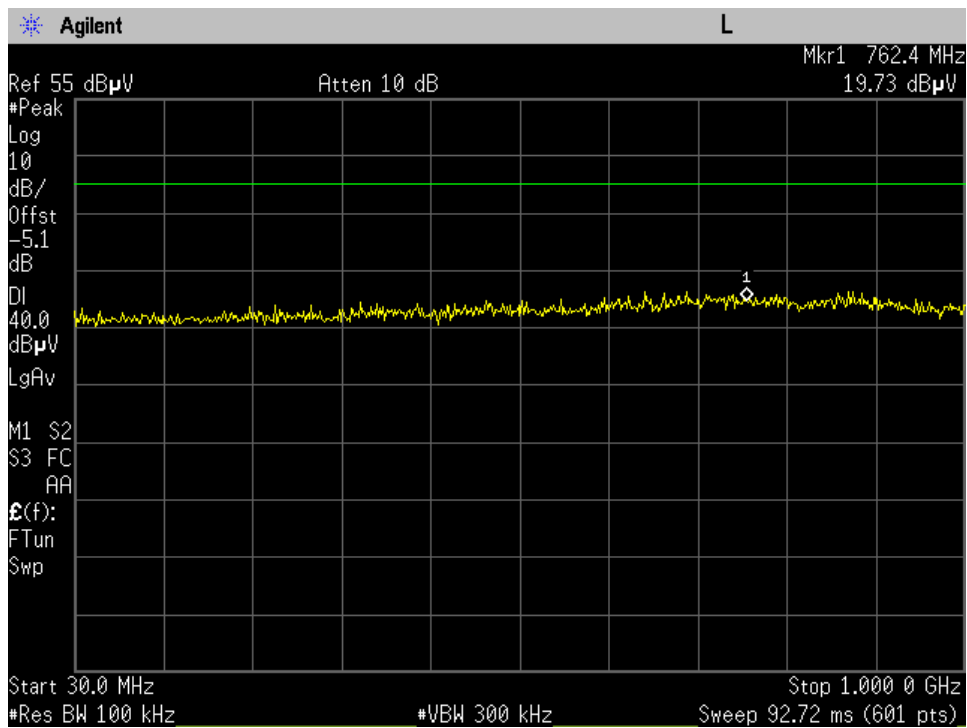

10MHz Mid Ch 26.5-40GHz Port J7

10MHz Mid Ch 30 - 1000MHz Port J4

10MHz Mid Ch 30 - 1000MHz Port J7

20MHz High Ch 1-26.5GHz Port J4

20MHz High Ch 1-26.5GHz Port J7

20MHz High Ch 30 - 1000MHz Port J4

20MHz High Ch 30 - 1000MHz Port J7

20MHz Low Ch 1-26.5GHz Port J4

20MHz Low Ch 1-26.5GHz Port J7

20MHz Low Ch 30 - 1000MHz Port J4

20MHz Low Ch 30 - 1000MHz Port J7

20MHz Mid Ch 1-26.5GHz Port J4

20MHz Mid Ch 1-26.5GHz Port J7

20MHz Mid Ch 30 - 1000MHz Port J4

20MHz Mid Ch 30 - 1000MHz Port J7

30MHz High Ch 1-26.5GHz Port J4

30MHz High Ch 1-26.5GHz Port J7

30MHz High Ch 30 - 1000MHz Port J4

30MHz High Ch 30 - 1000MHz Port J7

30MHz Low Ch 1-26.5GHz Port J4

30MHz Low Ch 1-26.5GHz Port J7