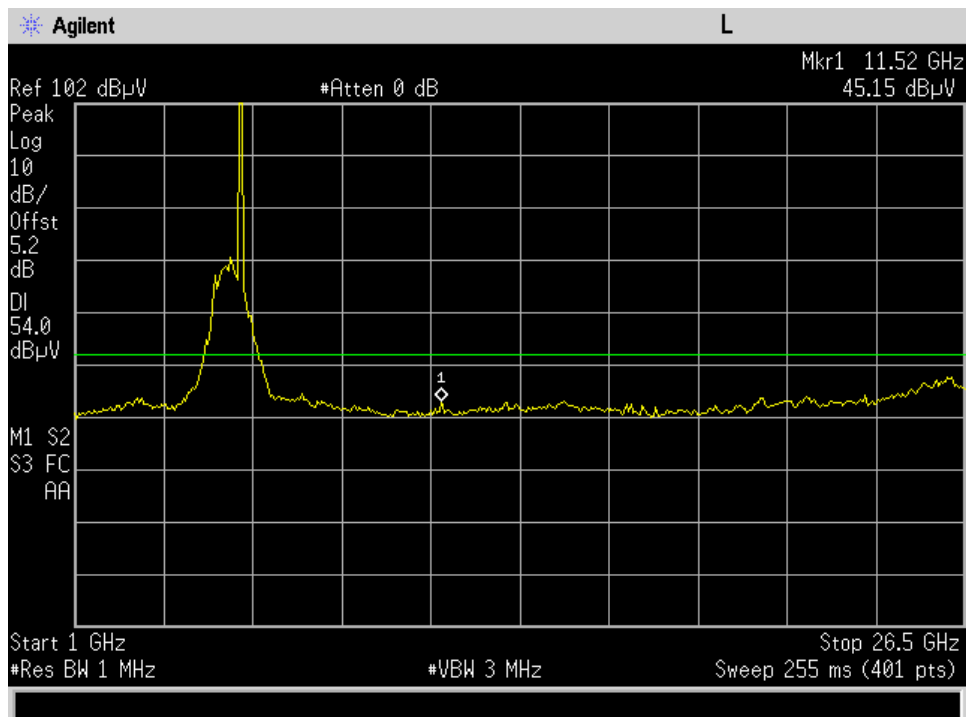

20MHz Low Ch 1-26.5GHz Port J4

20MHz Low Ch 1-26.5GHz Port J7

20MHz Low Ch 30 - 1000MHz Port J4

20MHz Low Ch 30 - 1000MHz Port J7

20MHz Mid Ch 1-26.5GHz Port J4

20MHz Mid Ch 1-26.5GHz Port J7

20MHz Mid Ch 30 - 1000MHz Port J4

20MHz Mid Ch 30 - 1000MHz Port J7

30MHz High Ch 1-26.5GHz Port J4

30MHz High Ch 1-26.5GHz Port J7

30MHz High Ch 30 - 1000MHz Port J4

30MHz High Ch 30 - 1000MHz Port J7

30MHz Low Ch 1-26.5GHz Port J4

30MHz Low Ch 1-26.5GHz Port J7

30MHz Low Ch 30 - 1000MHz Port J4

30MHz Low Ch 30 - 1000MHz Port J7

30MHz Mid Ch 1-26.5GHz Port J4

30MHz Mid Ch 1-26.5GHz Port J7

30MHz Mid Ch 30 - 1000MHz Port J4

30MHz Mid Ch 30 - 1000MHz Port J7

3rd Harmonic 10MHz Low Mid High Ch Port J4