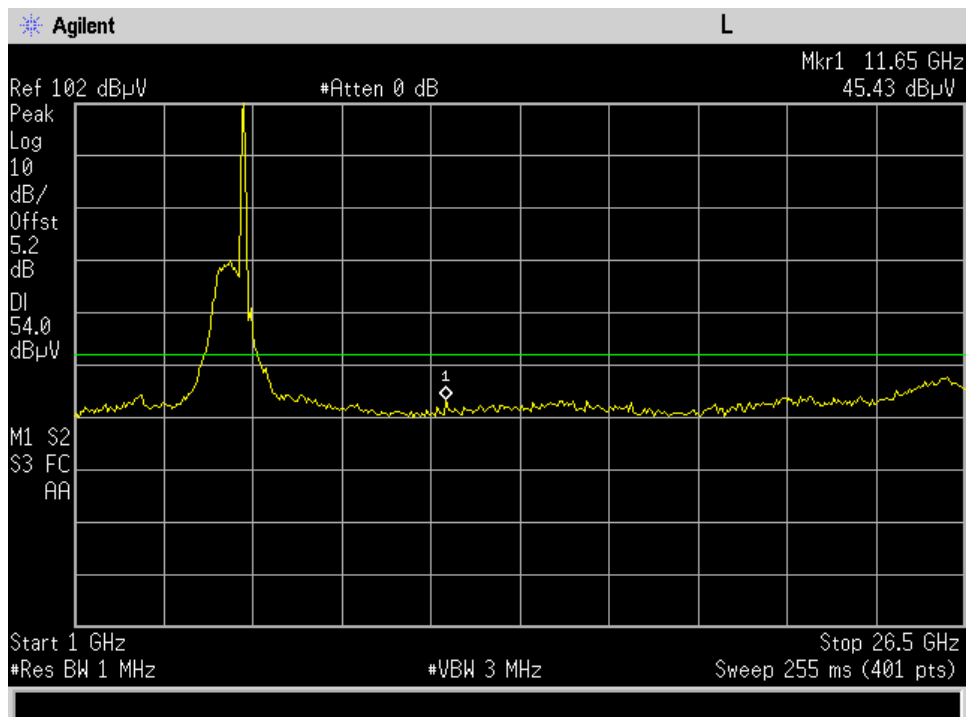

3rd Harmonic 20MHz Low Mid High Ch Port J4

40MHz High Ch 1-26.5GHz Port J4

40MHz High Ch 1-26.5GHz Port J7

40MHz High Ch 30 - 1000MHz Port J4

40MHz High Ch 30 - 1000MHz Port J7

40MHz Low Ch 1-26.5GHz Port J4

40MHz Low Ch 1-26.5GHz Port J7

40MHz Low Ch 30 - 1000MHz Port J4

40MHz Low Ch 30 - 1000MHz Port J7

40MHz Mid Ch 1-26.5GHz Port J4

40MHz Mid Ch 1-26.5GHz Port J7

40MHz Mid Ch 30 - 1000MHz Port J4

40MHz Mid Ch 30 - 1000MHz Port J7

Spur_40MHz Low Ch 2.433GHz Port J7

UNII-3 Mask for Fundamental

10 Mhz Mask Low High Ch Port J4

10 Mhz Mask Low High Ch Port J7

10 Mhz Power integration Low ch Port J4

10 Mhz Power integration Low ch Port J7