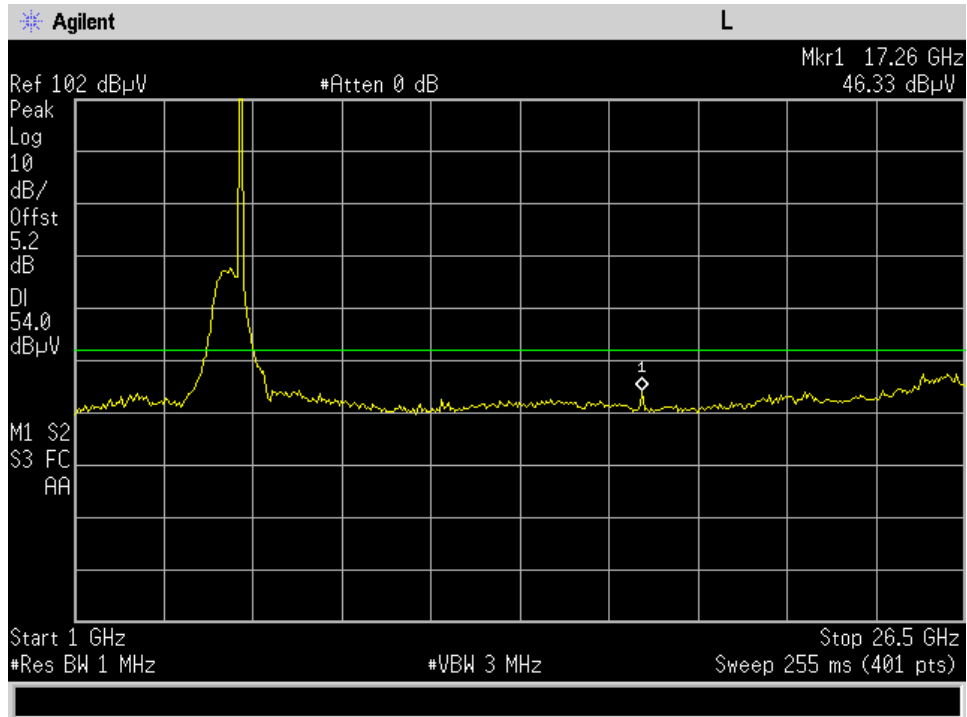

20MHz Low Ch 1-26.5GHz Port J4

20MHz Low Ch 1-26.5GHz Port J7

20MHz Low Ch 30 - 1000MHz Port J4

20MHz Low Ch 30 - 1000MHz Port J7

20MHz Mid Ch 1-26.5GHz Port J4

20MHz Mid Ch 1-26.5GHz Port J7

20MHz Mid Ch 30 - 1000MHz Port J4

20MHz Mid Ch 30 - 1000MHz Port J7

30MHz High Ch 1-26.5GHz Port J4

30MHz High Ch 1-26.5GHz Port J7

30MHz High Ch 30 - 1000MHz Port J4

30MHz High Ch 30 - 1000MHz Port J7

30MHz Low Ch 1-26.5GHz Port J4

30MHz Low Ch 1-26.5GHz Port J7

30MHz Low Ch 30 - 1000MHz Port J4

30MHz Low Ch 30 - 1000MHz Port J7

30MHz Mid Ch 1-26.5GHz Port J4

30MHz Mid Ch 1-26.5GHz Port J7

30MHz Mid Ch 30 - 1000MHz Port J4

30MHz Mid Ch 30 - 1000MHz Port J7

3rd Harmonic 10MHz Low Mid High Ch Port J4