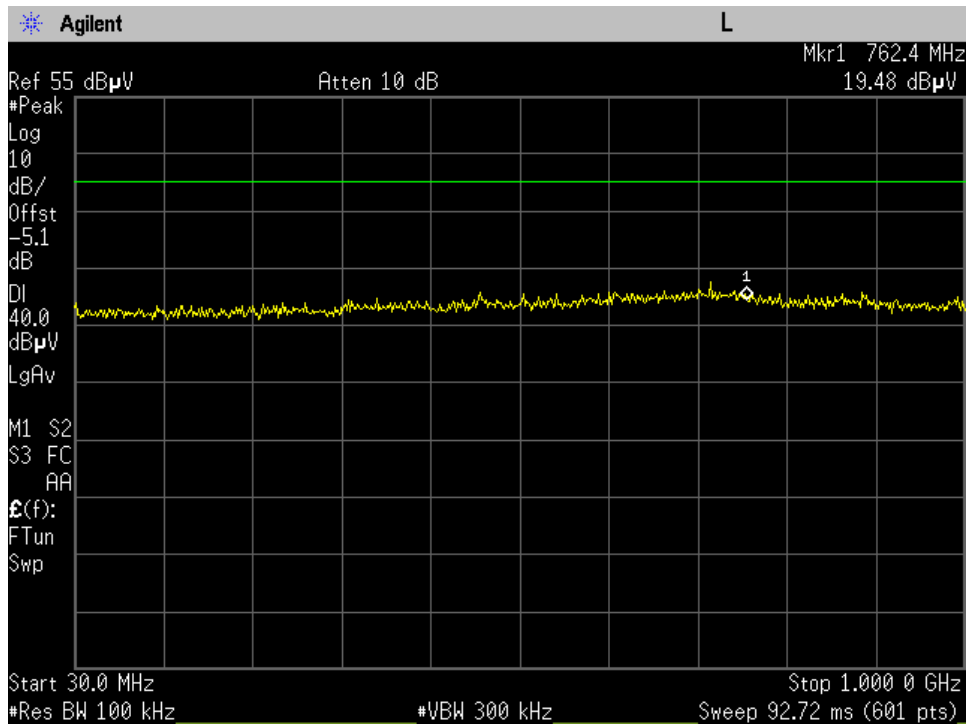

20MHz Mid Ch 30 - 1000MHz Port J7

30MHz High Ch 1-26.5GHz Port J4

30MHz High Ch 1-26.5GHz Port J7

30MHz High Ch 30 - 1000MHz Port J4

30MHz High Ch 30 - 1000MHz Port J7

30MHz Low Ch 1-26.5GHz Port J4

30MHz Low Ch 1-26.5GHz Port J7

30MHz Low Ch 30 - 1000MHz Port J4

30MHz Low Ch 30 - 1000MHz Port J7

30MHz Mid Ch 1-26.5GHz Port J4

30MHz Mid Ch 1-26.5GHz Port J7

30MHz Mid Ch 30 - 1000MHz Port J4

30MHz Mid Ch 30 - 1000MHz Port J7

3rd Harmonic 10MHz Low Mid High Ch Port J4