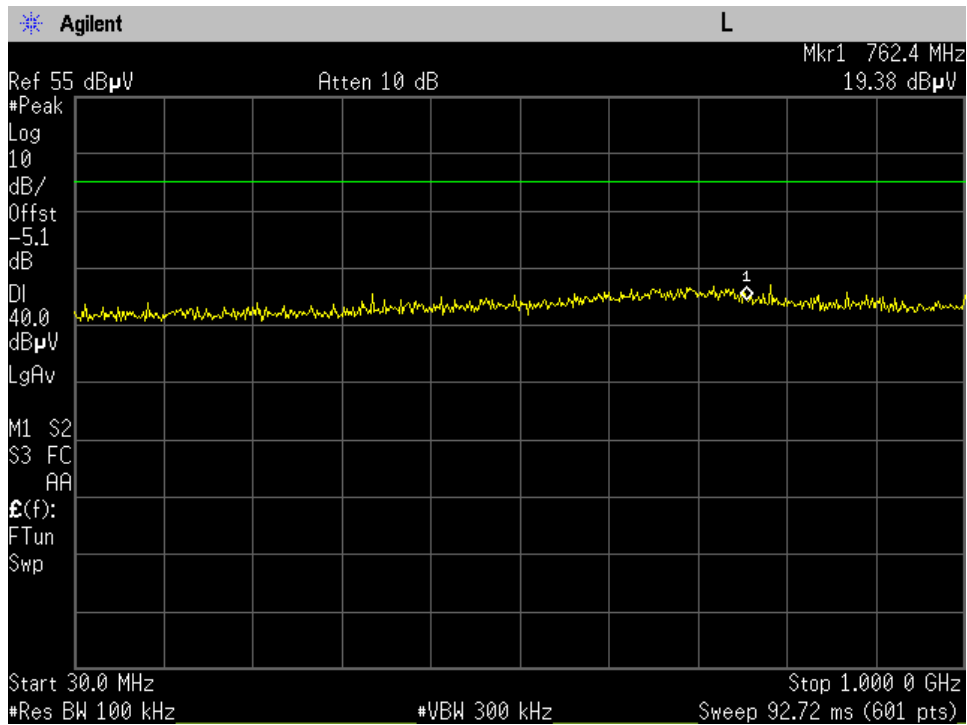

20MHz Low Ch 1-26.5GHz Port J4

20MHz Low Ch 1-26.5GHz Port J7

20MHz Low Ch 30 - 1000MHz Port J4

20MHz Low Ch 30 - 1000MHz Port J7

20MHz Mid Ch 1-26.5GHz Port J4

20MHz Mid Ch 1-26.5GHz Port J7

20MHz Mid Ch 30 - 1000MHz Port J4

20MHz Mid Ch 30 - 1000MHz Port J7

30MHz High Ch 1-26.5GHz Port J4

30MHz High Ch 1-26.5GHz Port J7

30MHz High Ch 30 - 1000MHz Port J4

30MHz High Ch 30 - 1000MHz Port J7

30MHz Low Ch 1-26.5GHz Port J4

30MHz Low Ch 1-26.5GHz Port J7