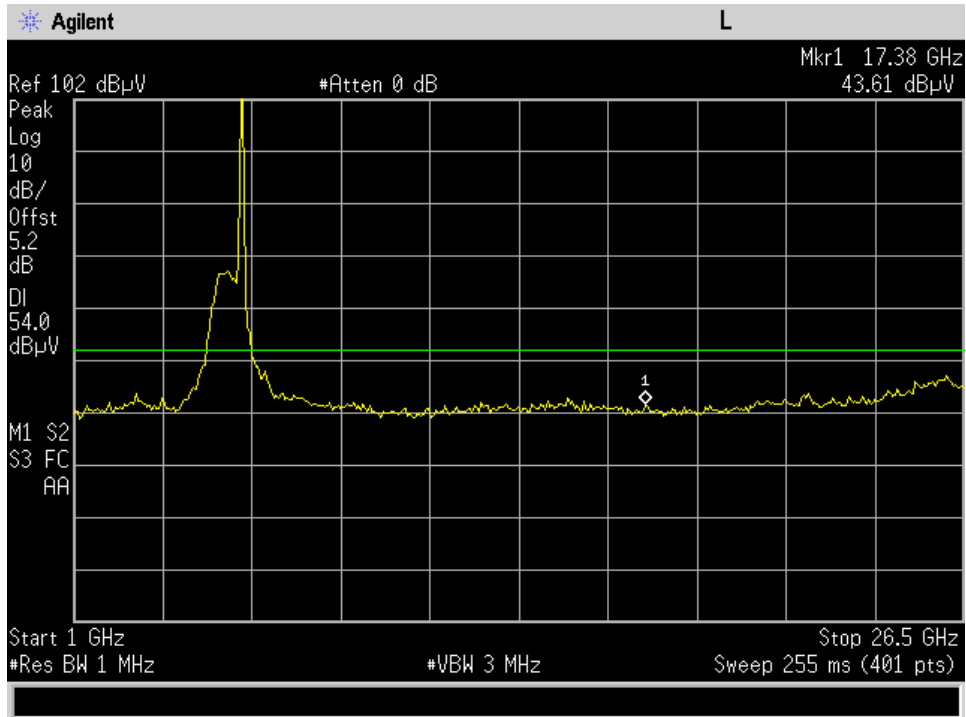

40MHz Low Ch 1-26.5GHz Port J7

40MHz Low Ch 30 - 1000MHz Port J4

40MHz Low Ch 30 - 1000MHz Port J7

40MHz Mid Ch 1-26.5GHz Port J4

40MHz Mid Ch 1-26.5GHz Port J7

40MHz Mid Ch 30 - 1000MHz Port J4

40MHz Mid Ch 30 - 1000MHz Port J7

Spur_40MHz Low Ch 2.433GHz Port J7

UNII-3 Mask for Fundamental

10 Mhz Mask Low High Ch Port J4

10 Mhz Mask Low High Ch Port J7

10 Mhz Power integration Low ch Port J4

10 Mhz Power integration Low ch Port J7

20 Mhz Mask Low High Ch Port J4

20 Mhz Mask Low High Ch Port J7

20 Mhz Power integration Low ch Port J4

20 Mhz Power integration Low ch Port J7

30 Mhz Mask Low High Ch Port J4

30 Mhz Mask Low High Ch Port J7