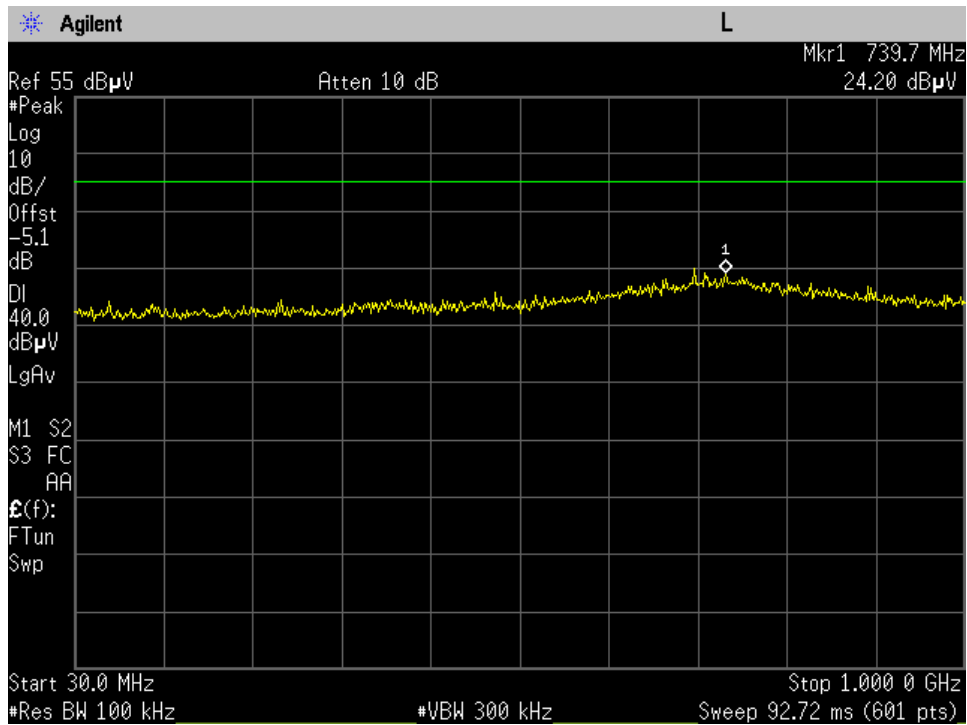

Annex A

Undesirable Emissions Conducted

UNII-3

Conducted measurements in lieu of Radiated

10MHz High Ch 1-26.5GHz Port J4

10MHz High Ch 1-26.5GHz Port J7

10MHz High Ch 30 - 1000MHz Port J4

10MHz High Ch 30 - 1000MHz Port J7

10MHz Low Ch 1-26.5GHz Port J4

10MHz Low Ch 1-26.5GHz Port J7

10MHz Low Ch 30 - 1000MHz Port J4

10MHz Low Ch 30 - 1000MHz Port J7

10MHz Mid Ch 1-26.5GHz Port J4

10MHz Mid Ch 1-26.5GHz Port J7

10MHz Mid Ch 26.5-40GHz Port J4

10MHz Mid Ch 26.5-40GHz Port J7

10MHz Mid Ch 30 - 1000MHz Port J4

10MHz Mid Ch 30 - 1000MHz Port J7

20MHz High Ch 1-26.5GHz Port J4

20MHz High Ch 1-26.5GHz Port J7

20MHz High Ch 30 - 1000MHz Port J4

20MHz High Ch 30 - 1000MHz Port J7

20MHz Low Ch 1-26.5GHz Port J4

20MHz Low Ch 1-26.5GHz Port J7

20MHz Low Ch 30 - 1000MHz Port J4

20MHz Low Ch 30 - 1000MHz Port J7

20MHz Mid Ch 1-26.5GHz Port J4

20MHz Mid Ch 1-26.5GHz Port J7

20MHz Mid Ch 30 - 1000MHz Port J4