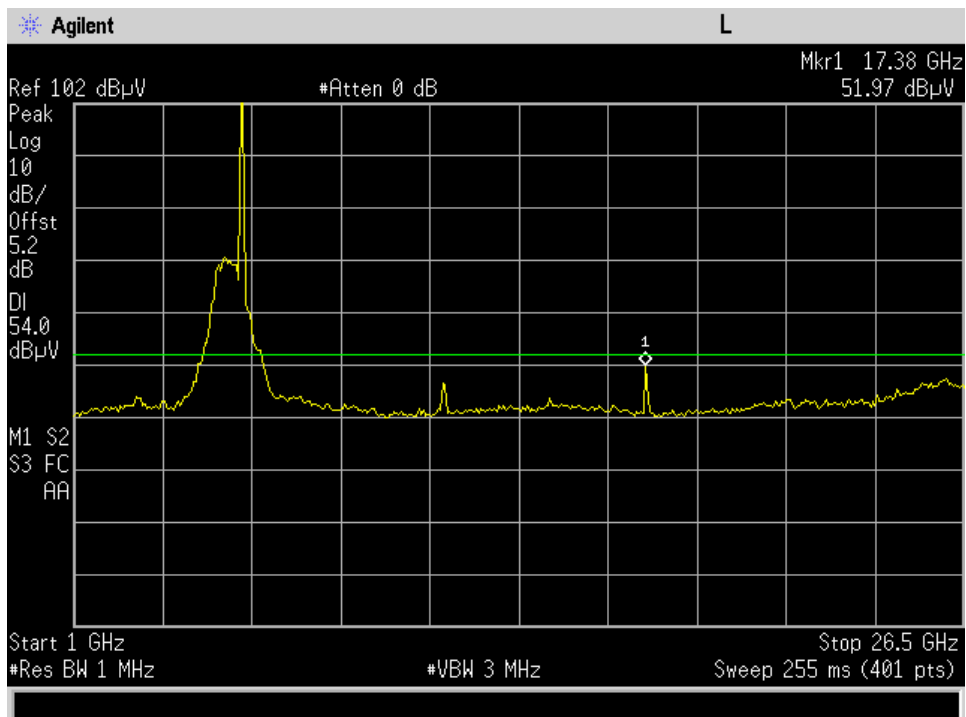

Annex A

Undesirable Emissions Conducted

UNII-3

Conducted measurements in lieu of Radiated

10MHz High Ch 1-26.5GHz Port J4

10MHz High Ch 1-26.5GHz Port J7

10MHz High Ch 30 - 1000MHz Port J4

10MHz High Ch 30 - 1000MHz Port J7

10MHz Low Ch 1-26.5GHz Port J4

10MHz Low Ch 1-26.5GHz Port J7

10MHz Low Ch 30 - 1000MHz Port J4

10MHz Low Ch 30 - 1000MHz Port J7

10MHz Mid Ch 1-26.5GHz Port J4

10MHz Mid Ch 1-26.5GHz Port J7

10MHz Mid Ch 26.5-40GHz Port J4

10MHz Mid Ch 26.5-40GHz Port J7

10MHz Mid Ch 30 - 1000MHz Port J4

10MHz Mid Ch 30 - 1000MHz Port J7

20MHz High Ch 1-26.5GHz Port J4

20MHz High Ch 1-26.5GHz Port J7

20MHz High Ch 30 - 1000MHz Port J4

20MHz High Ch 30 - 1000MHz Port J7

20MHz Low Ch 1-26.5GHz Port J4

20MHz Low Ch 1-26.5GHz Port J7

20MHz Low Ch 30 - 1000MHz Port J4

20MHz Low Ch 30 - 1000MHz Port J7

20MHz Mid Ch 1-26.5GHz Port J4

20MHz Mid Ch 1-26.5GHz Port J7

20MHz Mid Ch 30 - 1000MHz Port J4