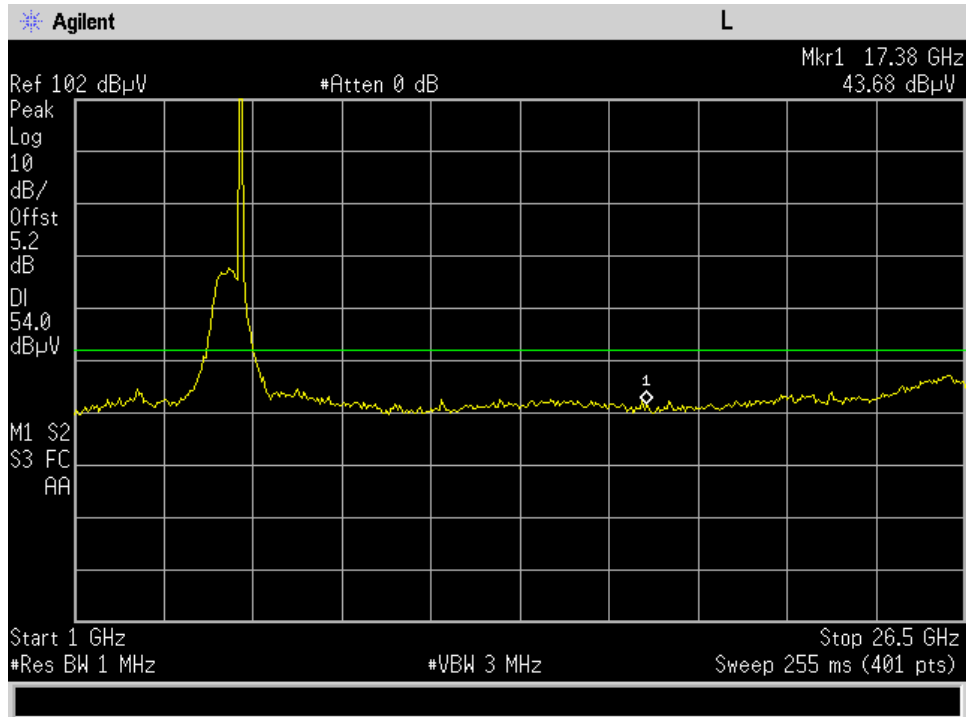

3rd Harmonic 20MHz Low Mid High Ch Port J4

40MHz High Ch 1-26.5GHz Port J4

40MHz High Ch 1-26.5GHz Port J7

40MHz High Ch 30 - 1000MHz Port J4

40MHz High Ch 30 - 1000MHz Port J7

40MHz Low Ch 1-26.5GHz Port J4

40MHz Low Ch 1-26.5GHz Port J7

40MHz Low Ch 30 - 1000MHz Port J4

40MHz Low Ch 30 - 1000MHz Port J7

40MHz Mid Ch 1-26.5GHz Port J4

40MHz Mid Ch 1-26.5GHz Port J7

40MHz Mid Ch 30 - 1000MHz Port J4

40MHz Mid Ch 30 - 1000MHz Port J7

Spur_40MHz Low Ch 2.433GHz Port J7

UNII-3 Mask for Fundamental

10 Mhz Mask Low High Ch Port J4

10 Mhz Mask Low High Ch Port J7

10 Mhz Power integration Low ch Port J4

10 Mhz Power integration Low ch Port J7