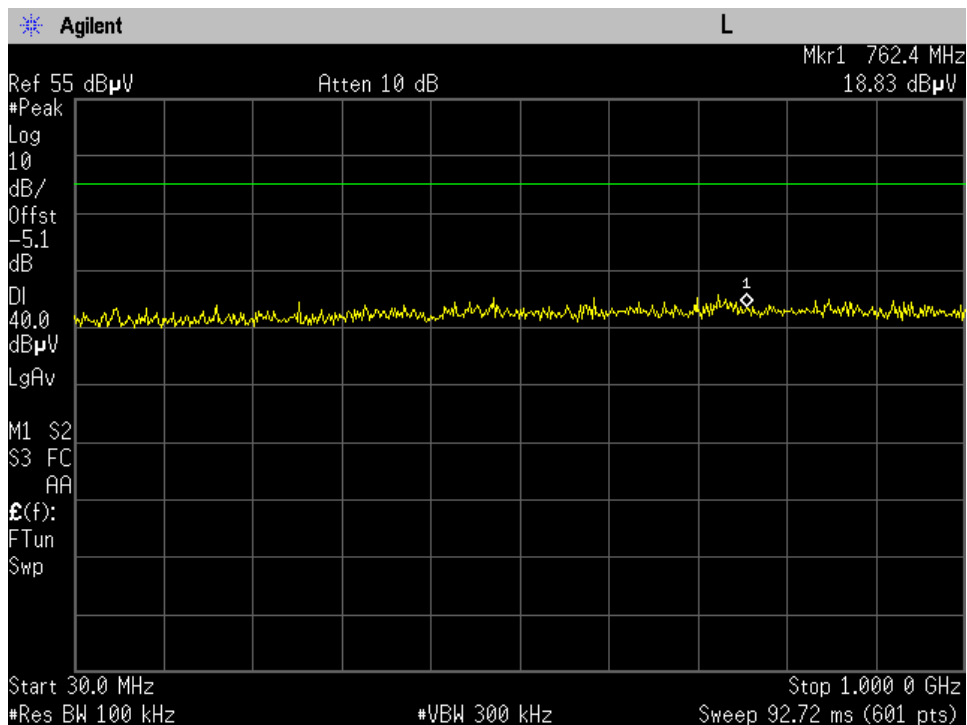

40MHz Low Ch 1-26.5GHz Port J7

40MHz Low Ch 30 - 1000MHz Port J4

40MHz Low Ch 30 - 1000MHz Port J7

40MHz Mid Ch 1-26.5GHz Port J4

40MHz Mid Ch 1-26.5GHz Port J7

40MHz Mid Ch 30 - 1000MHz Port J4

40MHz Mid Ch 30 - 1000MHz Port J7

Spur_40MHz Low Ch 2.433GHz Port J7

UNII-3 Mask for Fundamental

10 Mhz Mask Low High Ch Port J4

10 Mhz Mask Low High Ch Port J7

10 Mhz Power integration Low ch Port J4

10 Mhz Power integration Low ch Port J7

20 Mhz Mask Low High Ch Port J4

20 Mhz Mask Low High Ch Port J7

20 Mhz Power integration Low ch Port J4

20 Mhz Power integration Low ch Port J7

30 Mhz Mask Low High Ch Port J4

30 Mhz Mask Low High Ch Port J7