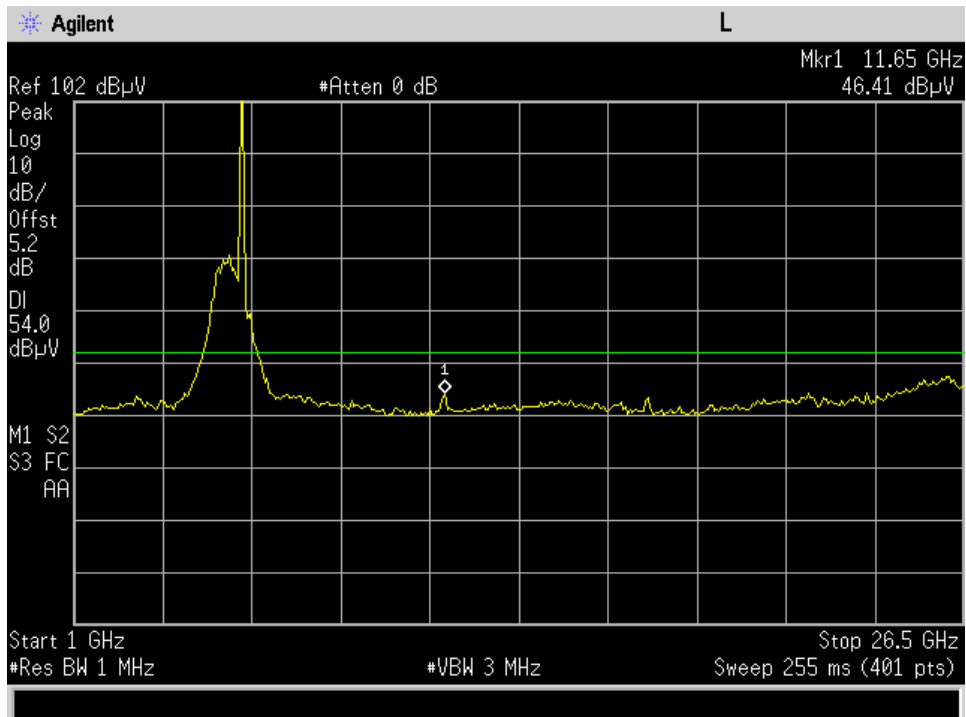

20MHz Low Ch 1-26.5GHz Port J4

20MHz Low Ch 1-26.5GHz Port J7

20MHz Low Ch 30 - 1000MHz Port J4

20MHz Low Ch 30 - 1000MHz Port J7

20MHz Mid Ch 1-26.5GHz Port J4

20MHz Mid Ch 1-26.5GHz Port J7

20MHz Mid Ch 30 - 1000MHz Port J4

20MHz Mid Ch 30 - 1000MHz Port J7

30MHz High Ch 1-26.5GHz Port J4

30MHz High Ch 1-26.5GHz Port J7

30MHz High Ch 30 - 1000MHz Port J4

30MHz High Ch 30 - 1000MHz Port J7

30MHz Low Ch 1-26.5GHz Port J4

30MHz Low Ch 1-26.5GHz Port J7