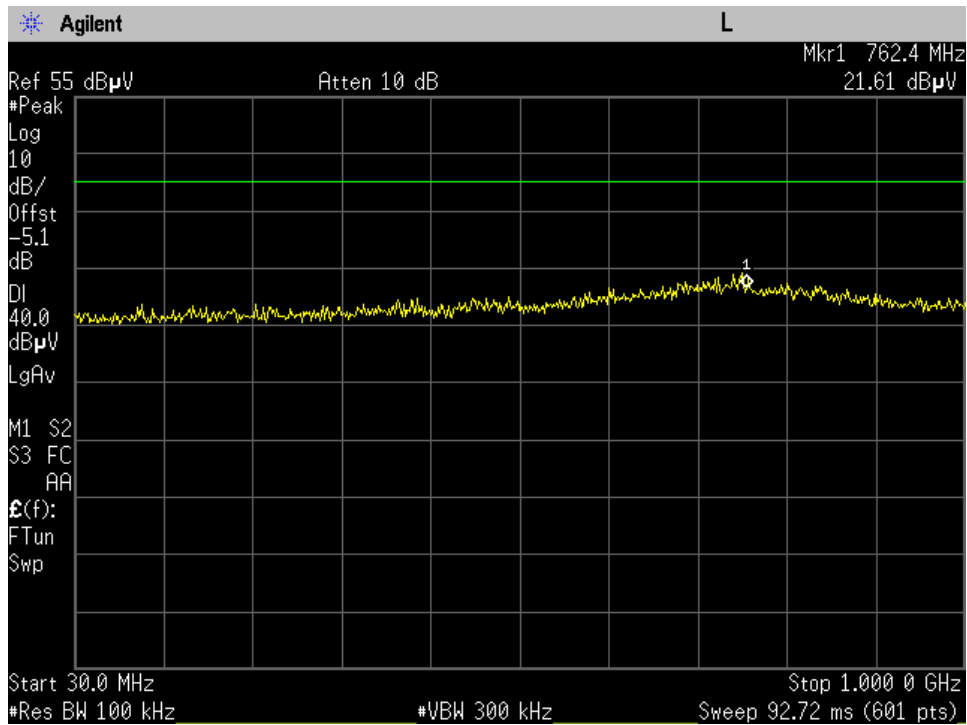

20MHz Low Ch 1-26.5GHz Port J4

20MHz Low Ch 1-26.5GHz Port J7

20MHz Low Ch 30 - 1000MHz Port J4

20MHz Low Ch 30 - 1000MHz Port J7

20MHz Mid Ch 1-26.5GHz Port J4

20MHz Mid Ch 1-26.5GHz Port J7

20MHz Mid Ch 30 - 1000MHz Port J4

20MHz Mid Ch 30 - 1000MHz Port J7

30MHz High Ch 1-26.5GHz Port J4

30MHz High Ch 1-26.5GHz Port J7

30MHz High Ch 30 - 1000MHz Port J4

30MHz High Ch 30 - 1000MHz Port J7

30MHz Low Ch 1-26.5GHz Port J4

30MHz Low Ch 1-26.5GHz Port J7