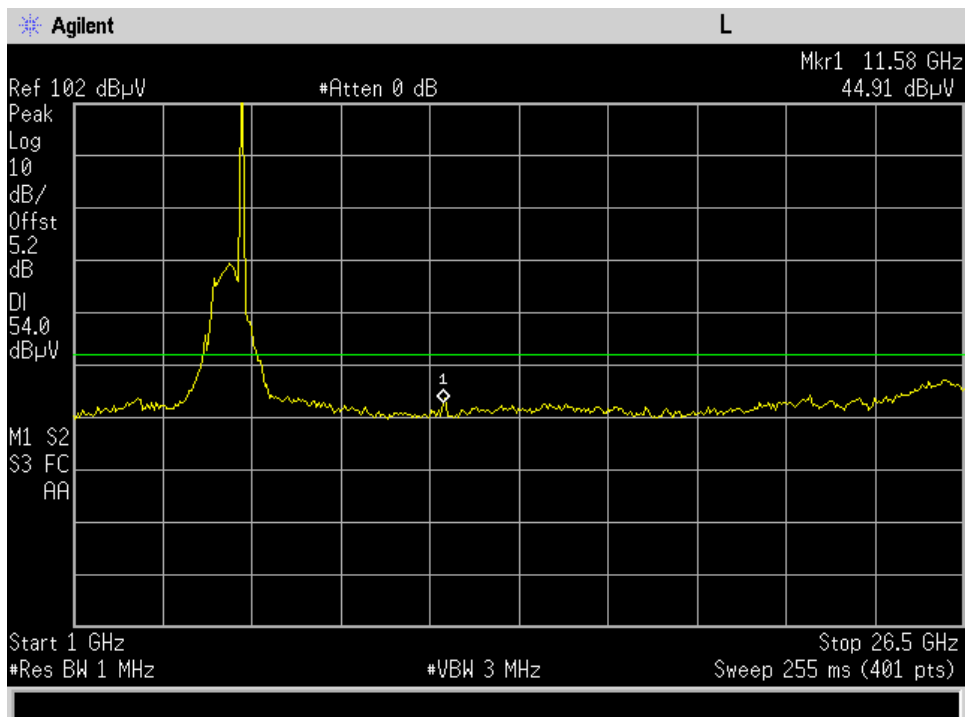

20MHz Mid Ch 30 - 1000MHz Port J7

30MHz High Ch 1-26.5GHz Port J4

30MHz High Ch 1-26.5GHz Port J7

30MHz High Ch 30 - 1000MHz Port J4

30MHz High Ch 30 - 1000MHz Port J7

30MHz Low Ch 1-26.5GHz Port J4

30MHz Low Ch 1-26.5GHz Port J7

30MHz Low Ch 30 - 1000MHz Port J4

30MHz Low Ch 30 - 1000MHz Port J7

30MHz Mid Ch 1-26.5GHz Port J4

30MHz Mid Ch 1-26.5GHz Port J7

30MHz Mid Ch 30 - 1000MHz Port J4

30MHz Mid Ch 30 - 1000MHz Port J7

3rd Harmonic 10MHz Low Mid High Ch Port J4

3rd Harmonic 20MHz Low Mid High Ch Port J4

40MHz High Ch 1-26.5GHz Port J4

40MHz High Ch 1-26.5GHz Port J7

40MHz High Ch 30 - 1000MHz Port J4

40MHz High Ch 30 - 1000MHz Port J7

40MHz Low Ch 1-26.5GHz Port J4