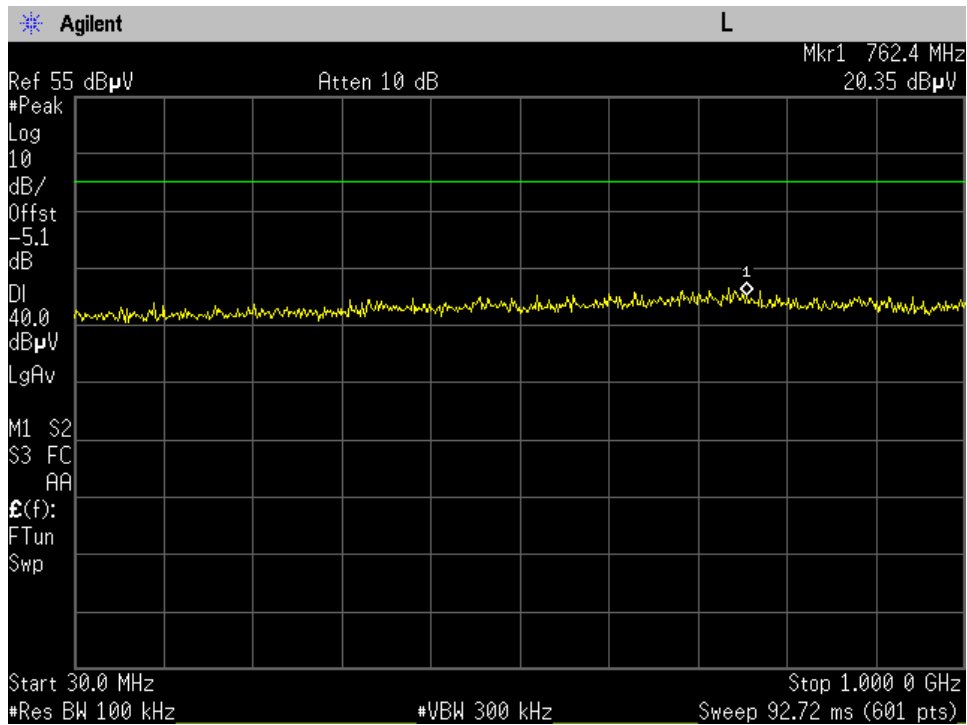

3rd Harmonic 20MHz Low Mid High Ch Port J4

40MHz High Ch 1-26.5GHz Port J4

40MHz High Ch 1-26.5GHz Port J7

40MHz High Ch 30 - 1000MHz Port J4

40MHz High Ch 30 - 1000MHz Port J7

40MHz Low Ch 1-26.5GHz Port J4

40MHz Low Ch 1-26.5GHz Port J7

40MHz Low Ch 30 - 1000MHz Port J4

40MHz Low Ch 30 - 1000MHz Port J7

40MHz Mid Ch 1-26.5GHz Port J4

40MHz Mid Ch 1-26.5GHz Port J7

40MHz Mid Ch 30 - 1000MHz Port J4

40MHz Mid Ch 30 - 1000MHz Port J7

Spur_40MHz Low Ch 2.433GHz Port J7

UNII-3 Mask for Fundamental

10 Mhz Mask Low High Ch Port J4

10 Mhz Mask Low High Ch Port J7

10 Mhz Power integration Low ch Port J4

10 Mhz Power integration Low ch Port J7