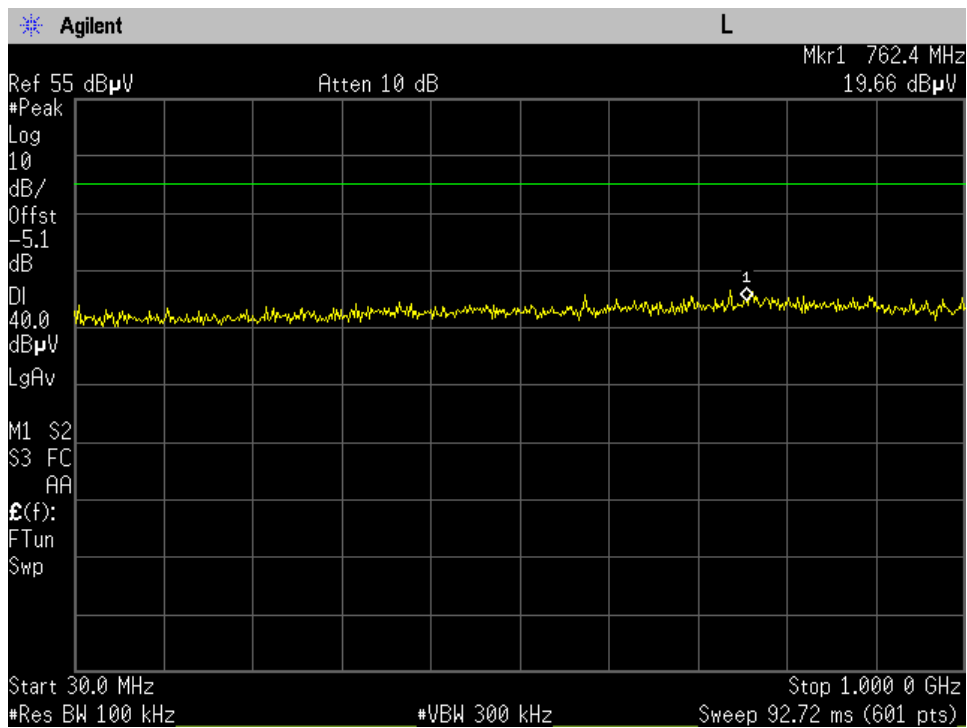

20MHz Mid Ch 30 - 1000MHz Port J7

30MHz High Ch 1-26.5GHz Port J4

30MHz High Ch 1-26.5GHz Port J7

30MHz High Ch 30 - 1000MHz Port J4

30MHz High Ch 30 - 1000MHz Port J7

30MHz Low Ch 1-26.5GHz Port J4

30MHz Low Ch 1-26.5GHz Port J7

30MHz Low Ch 30 - 1000MHz Port J4

30MHz Low Ch 30 - 1000MHz Port J7

30MHz Mid Ch 1-26.5GHz Port J4

30MHz Mid Ch 1-26.5GHz Port J7

30MHz Mid Ch 30 - 1000MHz Port J4

30MHz Mid Ch 30 - 1000MHz Port J7

3rd Harmonic 10MHz Low Mid High Ch Port J4

3rd Harmonic 20MHz Low Mid High Ch Port J4

40MHz High Ch 1-26.5GHz Port J4

40MHz High Ch 1-26.5GHz Port J7

40MHz High Ch 30 - 1000MHz Port J4

40MHz High Ch 30 - 1000MHz Port J7

40MHz Low Ch 1-26.5GHz Port J4