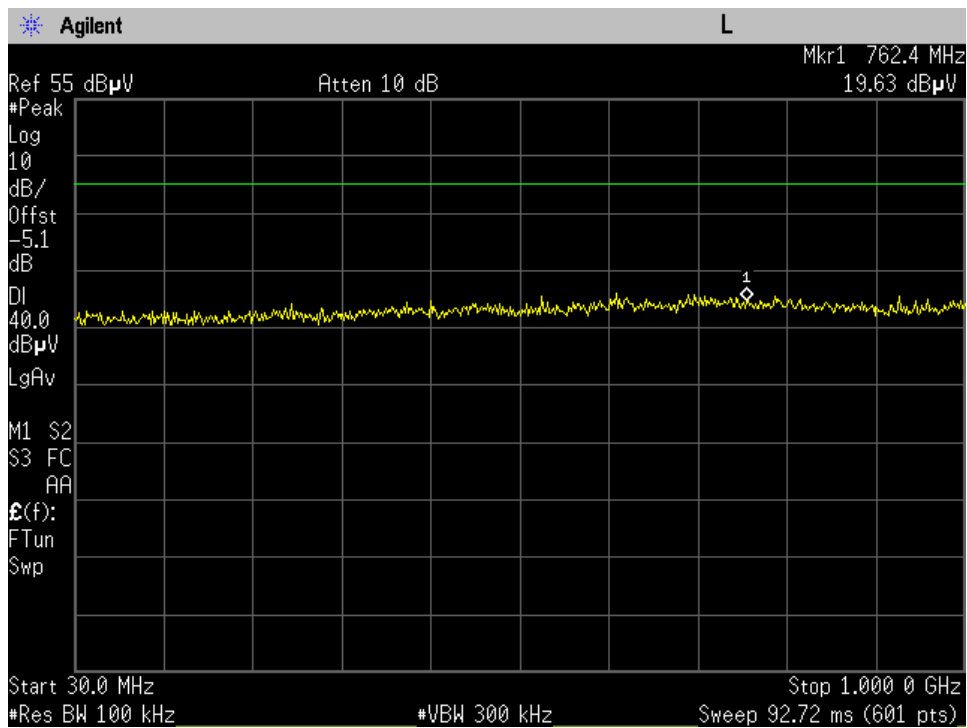

Annex A

Undesirable Emissions Conducted

UNII-3

Conducted measurements in lieu of Radiated

10MHz High Ch 1-26.5GHz Port J4

10MHz High Ch 1-26.5GHz Port J7

10MHz High Ch 30 - 1000MHz Port J4

10MHz High Ch 30 - 1000MHz Port J7

10MHz Low Ch 1-26.5GHz Port J4

10MHz Low Ch 1-26.5GHz Port J7

10MHz Low Ch 30 - 1000MHz Port J4

10MHz Low Ch 30 - 1000MHz Port J7

10MHz Mid Ch 1-26.5GHz Port J4

10MHz Mid Ch 1-26.5GHz Port J7

10MHz Mid Ch 26.5-40GHz Port J4

10MHz Mid Ch 26.5-40GHz Port J7

10MHz Mid Ch 30 - 1000MHz Port J4

10MHz Mid Ch 30 - 1000MHz Port J7

20MHz High Ch 1-26.5GHz Port J4

20MHz High Ch 1-26.5GHz Port J7

20MHz High Ch 30 - 1000MHz Port J4

20MHz High Ch 30 - 1000MHz Port J7

20MHz Low Ch 1-26.5GHz Port J4

20MHz Low Ch 1-26.5GHz Port J7

20MHz Low Ch 30 - 1000MHz Port J4

20MHz Low Ch 30 - 1000MHz Port J7

20MHz Mid Ch 1-26.5GHz Port J4

20MHz Mid Ch 1-26.5GHz Port J7

20MHz Mid Ch 30 - 1000MHz Port J4