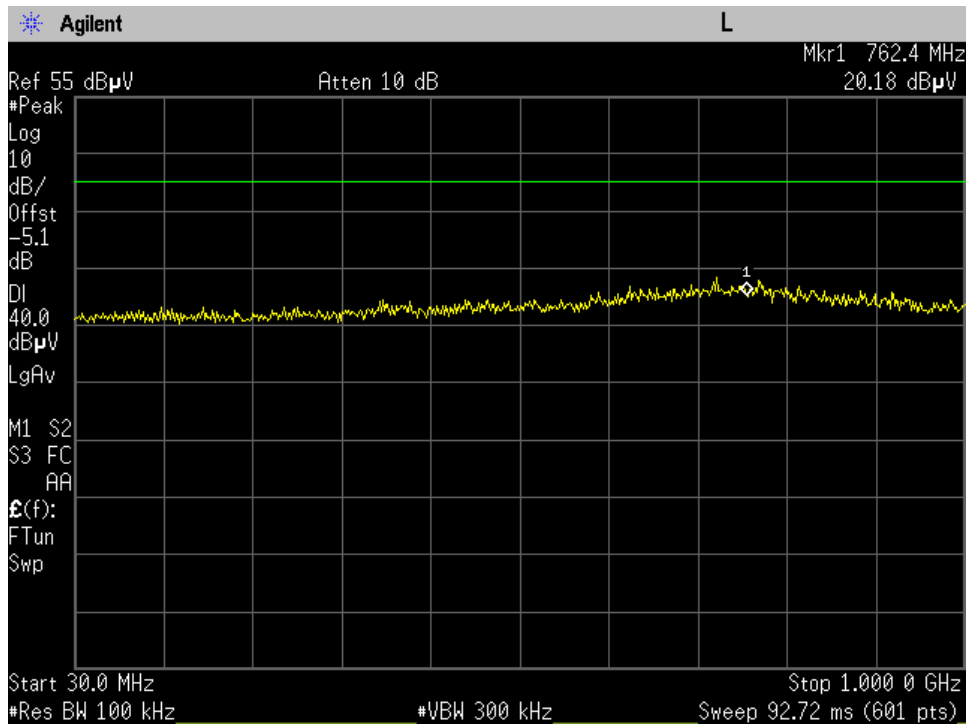

40MHz Low Ch 1-26.5GHz Port J7

40MHz Low Ch 30 - 1000MHz Port J4

40MHz Low Ch 30 - 1000MHz Port J7

40MHz Mid Ch 1-26.5GHz Port J4

40MHz Mid Ch 1-26.5GHz Port J7

40MHz Mid Ch 30 - 1000MHz Port J4

40MHz Mid Ch 30 - 1000MHz Port J7

Spur_40MHz Low Ch 2.433GHz Port J7

UNII-3 Mask for Fundamental

10 Mhz Mask Low High Ch Port J4

10 Mhz Mask Low High Ch Port J7

10 Mhz Power integration Low ch Port J4

10 Mhz Power integration Low ch Port J7

20 Mhz Mask Low High Ch Port J4

20 Mhz Mask Low High Ch Port J7

20 Mhz Power integration Low ch Port J4

20 Mhz Power integration Low ch Port J7

30 Mhz Mask Low High Ch Port J4

30 Mhz Mask Low High Ch Port J7