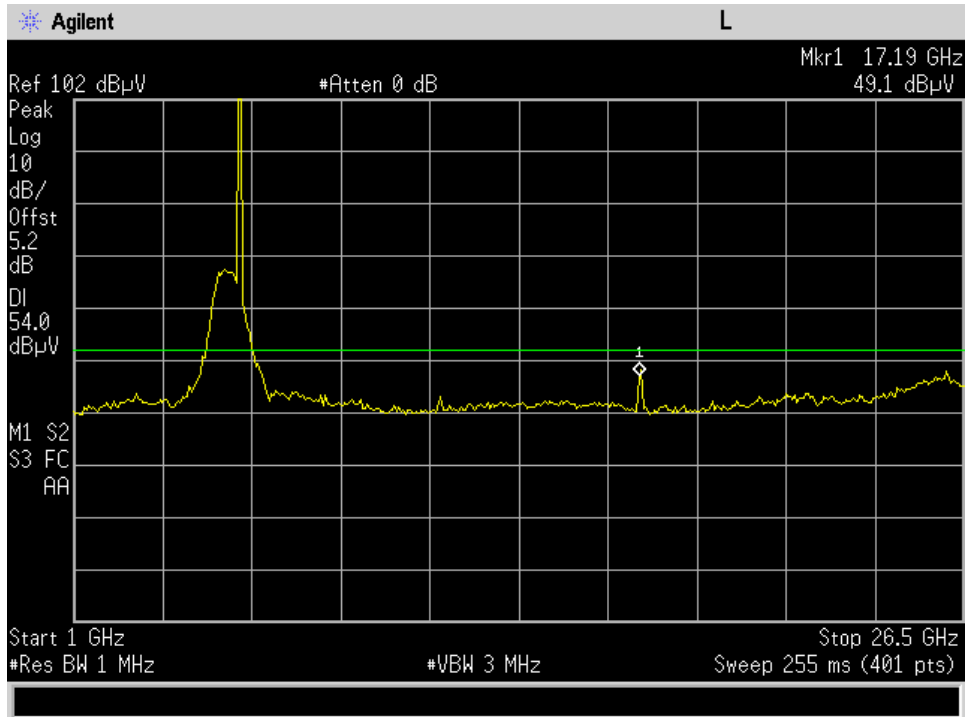

10MHz Mid Ch 26.5-40GHz Port J7

10MHz Mid Ch 30 - 1000MHz Port J4

10MHz Mid Ch 30 - 1000MHz Port J7

20MHz High Ch 1-26.5GHz Port J4

20MHz High Ch 1-26.5GHz Port J7

20MHz High Ch 30 - 1000MHz Port J4

20MHz High Ch 30 - 1000MHz Port J7

20MHz Low Ch 1-26.5GHz Port J4

20MHz Low Ch 1-26.5GHz Port J7

20MHz Low Ch 30 - 1000MHz Port J4

20MHz Low Ch 30 - 1000MHz Port J7

20MHz Mid Ch 1-26.5GHz Port J4

20MHz Mid Ch 1-26.5GHz Port J7

20MHz Mid Ch 30 - 1000MHz Port J4

20MHz Mid Ch 30 - 1000MHz Port J7

30MHz High Ch 1-26.5GHz Port J4

30MHz High Ch 1-26.5GHz Port J7

30MHz High Ch 30 - 1000MHz Port J4

30MHz High Ch 30 - 1000MHz Port J7

30MHz Low Ch 1-26.5GHz Port J4

30MHz Low Ch 1-26.5GHz Port J7