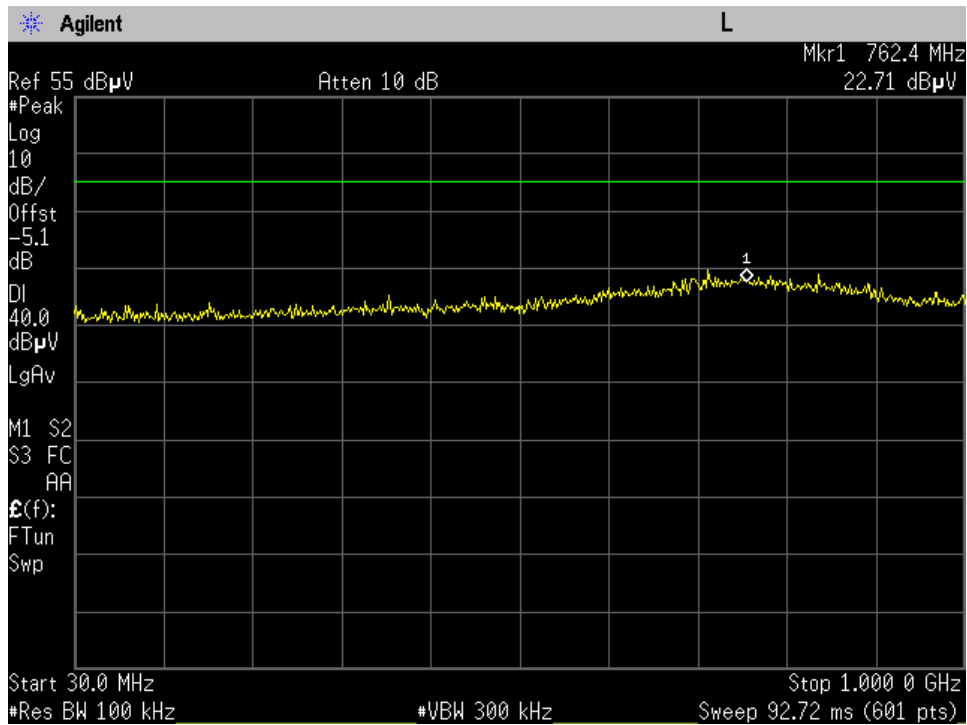

Annex A

Undesirable Emissions Conducted

UNII-3

Conducted measurements in lieu of Radiated

10MHz High Ch 1-26.5GHz Port J4

10MHz High Ch 1-26.5GHz Port J7

10MHz High Ch 30 - 1000MHz Port J4

10MHz High Ch 30 - 1000MHz Port J7

10MHz Mid Ch 26.5-40GHz Port J7

10MHz Mid Ch 30 - 1000MHz Port J4

10MHz Mid Ch 30 - 1000MHz Port J7

20MHz High Ch 1-26.5GHz Port J4

20MHz High Ch 1-26.5GHz Port J7

20MHz High Ch 30 - 1000MHz Port J4

20MHz High Ch 30 - 1000MHz Port J7

20MHz Low Ch 1-26.5GHz Port J4

20MHz Low Ch 1-26.5GHz Port J7

20MHz Low Ch 30 - 1000MHz Port J4

20MHz Low Ch 30 - 1000MHz Port J7

20MHz Mid Ch 1-26.5GHz Port J4

20MHz Mid Ch 1-26.5GHz Port J7

20MHz Mid Ch 30 - 1000MHz Port J4

20MHz Mid Ch 30 - 1000MHz Port J7

30MHz High Ch 1-26.5GHz Port J4

30MHz High Ch 1-26.5GHz Port J7

30MHz High Ch 30 - 1000MHz Port J4

30MHz High Ch 30 - 1000MHz Port J7

30MHz Low Ch 1-26.5GHz Port J4

30MHz Low Ch 1-26.5GHz Port J7