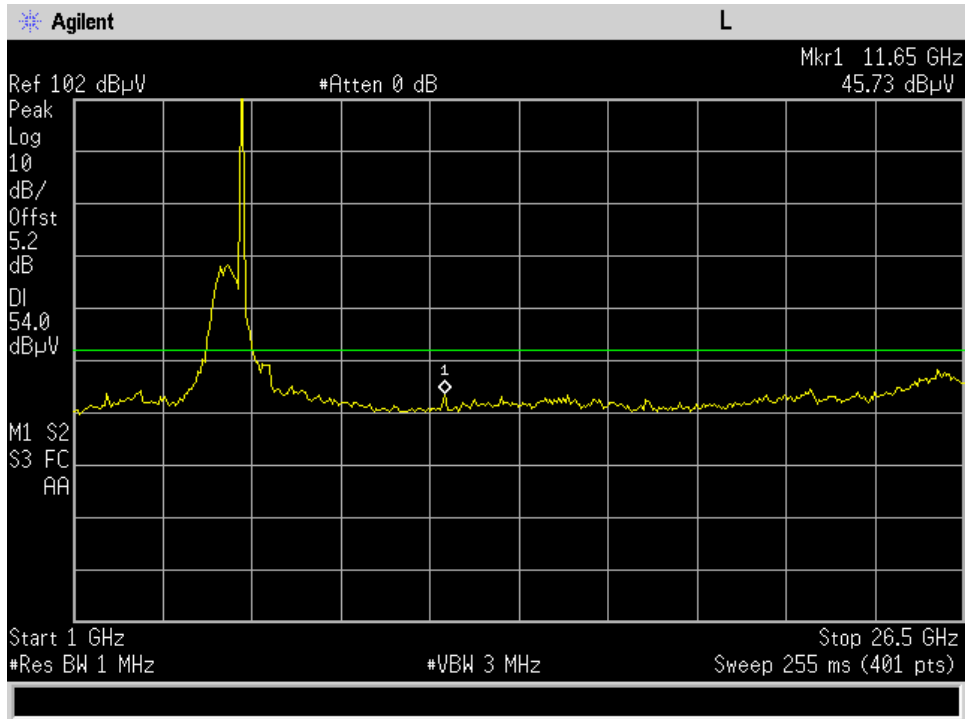

20MHz Low Ch 1-26.5GHz Port J4

20MHz Low Ch 1-26.5GHz Port J7

20MHz Low Ch 30 - 1000MHz Port J4

20MHz Low Ch 30 - 1000MHz Port J7

20MHz Mid Ch 1-26.5GHz Port J4

20MHz Mid Ch 1-26.5GHz Port J7

20MHz Mid Ch 30 - 1000MHz Port J4

20MHz Mid Ch 30 - 1000MHz Port J7

30MHz High Ch 1-26.5GHz Port J4

30MHz High Ch 1-26.5GHz Port J7

30MHz High Ch 30 - 1000MHz Port J4

30MHz High Ch 30 - 1000MHz Port J7

30MHz Low Ch 1-26.5GHz Port J4

30MHz Low Ch 1-26.5GHz Port J7