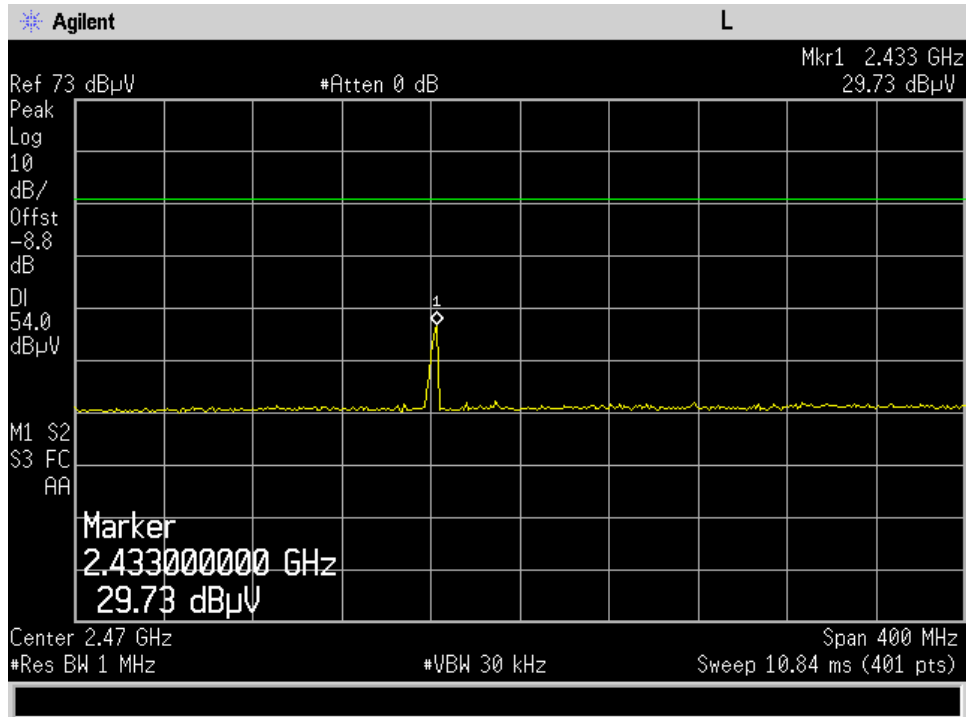

40MHz Low Ch 1-26.5GHz Port J7

40MHz Low Ch 30 - 1000MHz Port J4

40MHz Low Ch 30 - 1000MHz Port J7

40MHz Mid Ch 1-26.5GHz Port J4

40MHz Mid Ch 1-26.5GHz Port J7

40MHz Mid Ch 30 - 1000MHz Port J4

40MHz Mid Ch 30 - 1000MHz Port J7

Spur_40MHz Low Ch 2.433GHz Port J7

UNII-3 Mask for Fundamental

10 Mhz Mask Low High Ch Port J4

10 Mhz Mask Low High Ch Port J7

10 Mhz Power integration Low ch Port J4

10 Mhz Power integration Low ch Port J7