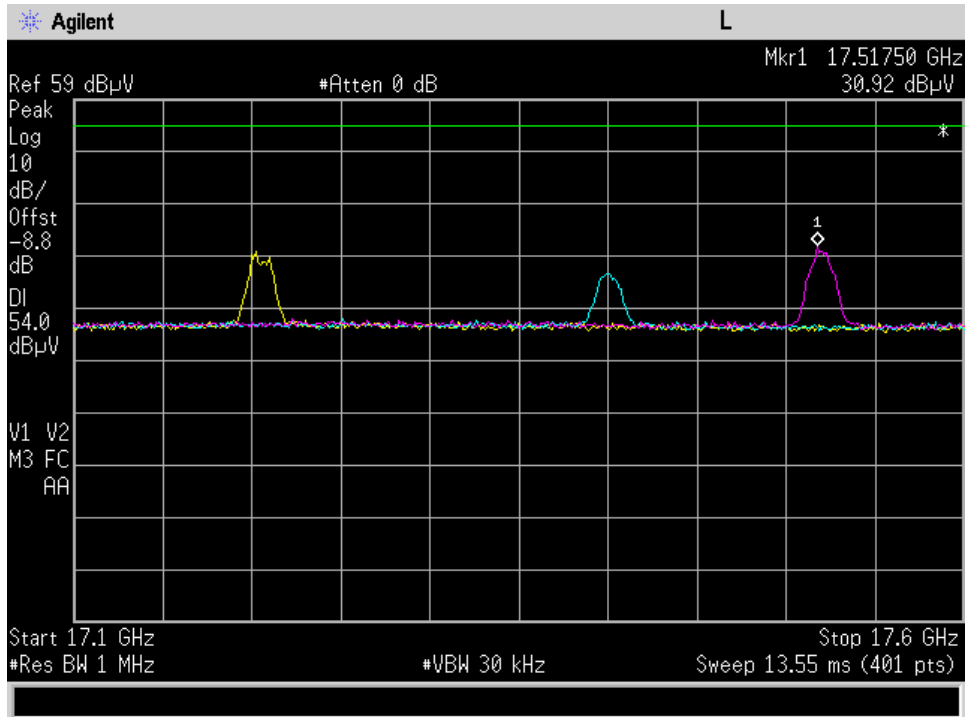

20MHz Mid Ch 30 - 1000MHz Port J7

30MHz High Ch 1-26.5GHz Port J4

30MHz High Ch 1-26.5GHz Port J7

30MHz High Ch 30 - 1000MHz Port J4

30MHz High Ch 30 - 1000MHz Port J7

30MHz Low Ch 1-26.5GHz Port J4

30MHz Low Ch 1-26.5GHz Port J7

30MHz Low Ch 30 - 1000MHz Port J4

30MHz Low Ch 30 - 1000MHz Port J7

30MHz Mid Ch 1-26.5GHz Port J4

30MHz Mid Ch 1-26.5GHz Port J7

30MHz Mid Ch 30 - 1000MHz Port J4

30MHz Mid Ch 30 - 1000MHz Port J7

3rd Harmonic 10MHz Low Mid High Ch Port J4

3rd Harmonic 20MHz Low Mid High Ch Port J4

40MHz High Ch 1-26.5GHz Port J4

40MHz High Ch 1-26.5GHz Port J7

40MHz High Ch 30 - 1000MHz Port J4

40MHz High Ch 30 - 1000MHz Port J7

40MHz Low Ch 1-26.5GHz Port J4