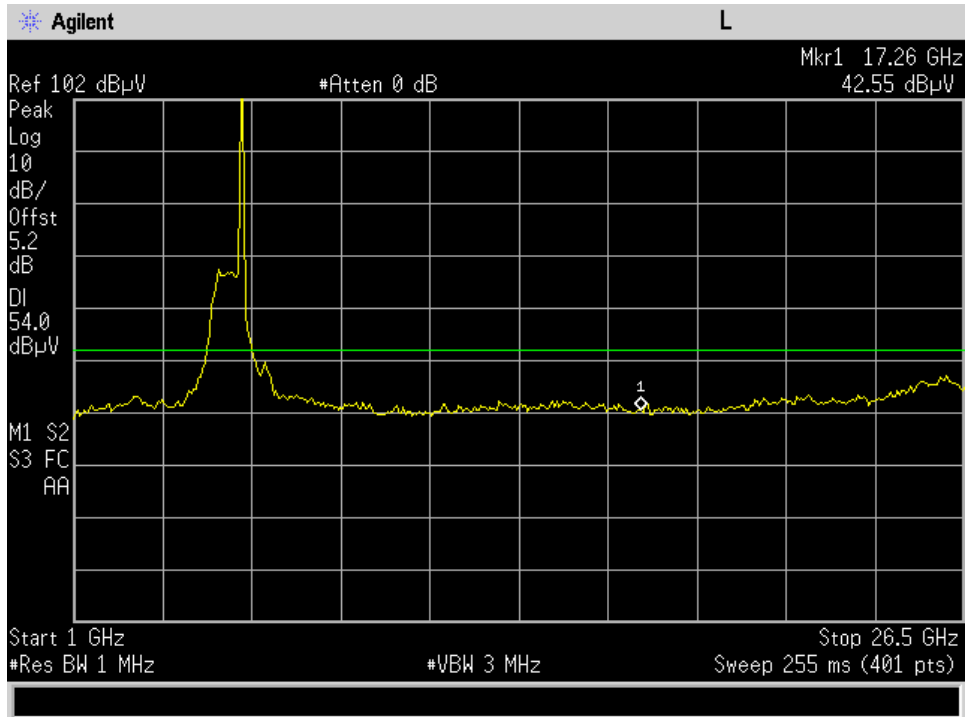

20MHz Mid Ch 30 - 1000MHz Port J7

30MHz High Ch 1-26.5GHz Port J4

30MHz High Ch 1-26.5GHz Port J7

30MHz High Ch 30 - 1000MHz Port J4

30MHz High Ch 30 - 1000MHz Port J7

30MHz Low Ch 1-26.5GHz Port J4

30MHz Low Ch 1-26.5GHz Port J7

30MHz Low Ch 30 - 1000MHz Port J4

30MHz Low Ch 30 - 1000MHz Port J7

30MHz Mid Ch 1-26.5GHz Port J4

30MHz Mid Ch 1-26.5GHz Port J7

30MHz Mid Ch 30 - 1000MHz Port J4

30MHz Mid Ch 30 - 1000MHz Port J7

3rd Harmonic 10MHz Low Mid High Ch Port J4

3rd Harmonic 20MHz Low Mid High Ch Port J4

40MHz High Ch 1-26.5GHz Port J4

40MHz High Ch 1-26.5GHz Port J7

40MHz High Ch 30 - 1000MHz Port J4

40MHz High Ch 30 - 1000MHz Port J7

40MHz Low Ch 1-26.5GHz Port J4