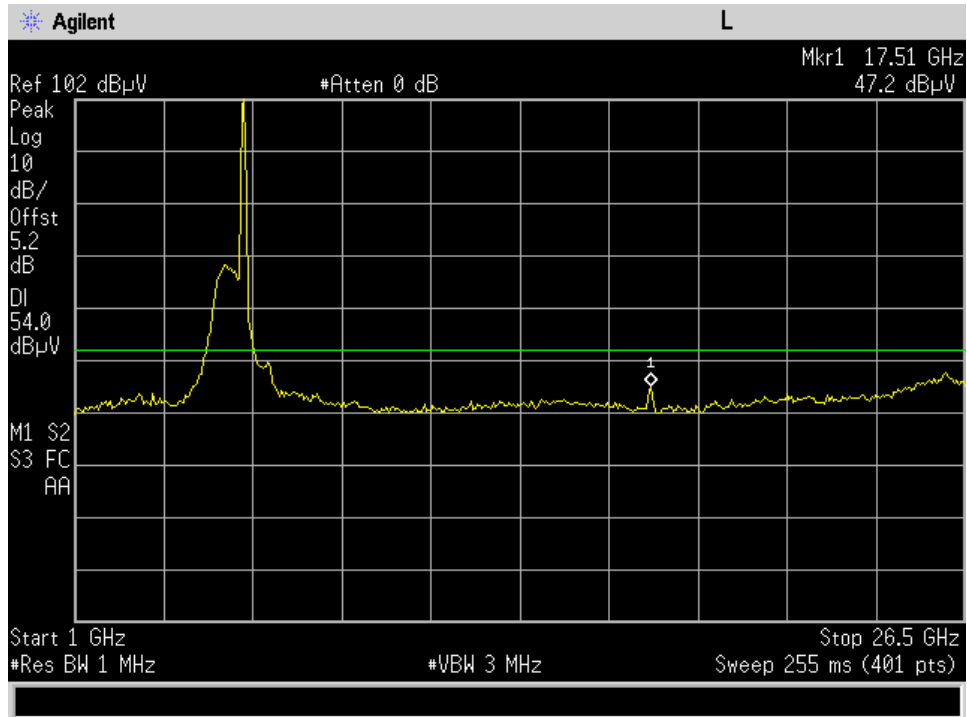

20MHz Mid Ch 30 - 1000MHz Port J7

30MHz High Ch 1-26.5GHz Port J4

30MHz High Ch 1-26.5GHz Port J7

30MHz High Ch 30 - 1000MHz Port J4

30MHz High Ch 30 - 1000MHz Port J7

30MHz Low Ch 1-26.5GHz Port J4

30MHz Low Ch 1-26.5GHz Port J7

30MHz Low Ch 30 - 1000MHz Port J4

30MHz Low Ch 30 - 1000MHz Port J7

30MHz Mid Ch 1-26.5GHz Port J4

30MHz Mid Ch 1-26.5GHz Port J7

30MHz Mid Ch 30 - 1000MHz Port J4

30MHz Mid Ch 30 - 1000MHz Port J7

3rd Harmonic 10MHz Low Mid High Ch Port J4

3rd Harmonic 20MHz Low Mid High Ch Port J4

40MHz High Ch 1-26.5GHz Port J4

40MHz High Ch 1-26.5GHz Port J7

40MHz High Ch 30 - 1000MHz Port J4

40MHz High Ch 30 - 1000MHz Port J7

40MHz Low Ch 1-26.5GHz Port J4