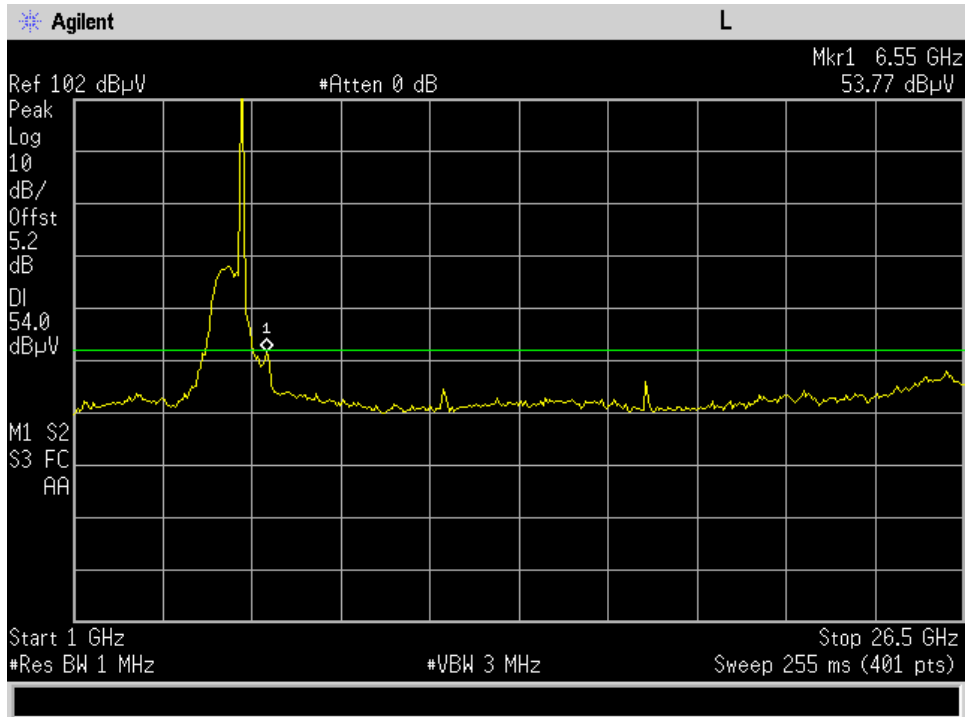

Annex A

Undesirable Emissions Conducted

UNII-3

Conducted measurements in lieu of Radiated

10MHz High Ch 1-26.5GHz Port J4

10MHz High Ch 1-26.5GHz Port J7

10MHz High Ch 30 - 1000MHz Port J4

10MHz High Ch 30 - 1000MHz Port J7

10MHz Low Ch 1-26.5GHz Port J4

10MHz Low Ch 1-26.5GHz Port J7

10MHz Low Ch 30 - 1000MHz Port J4

10MHz Low Ch 30 - 1000MHz Port J7

10MHz Mid Ch 1-26.5GHz Port J4

10MHz Mid Ch 1-26.5GHz Port J7

10MHz Mid Ch 26.5-40GHz Port J4

10MHz Mid Ch 26.5-40GHz Port J7

10MHz Mid Ch 30 - 1000MHz Port J4

10MHz Mid Ch 30 - 1000MHz Port J7

20MHz High Ch 1-26.5GHz Port J4

20MHz High Ch 1-26.5GHz Port J7

20MHz High Ch 30 - 1000MHz Port J4

20MHz High Ch 30 - 1000MHz Port J7

20MHz Low Ch 1-26.5GHz Port J4

20MHz Low Ch 1-26.5GHz Port J7

20MHz Low Ch 30 - 1000MHz Port J4

20MHz Low Ch 30 - 1000MHz Port J7

20MHz Mid Ch 1-26.5GHz Port J4

20MHz Mid Ch 1-26.5GHz Port J7

20MHz Mid Ch 30 - 1000MHz Port J4