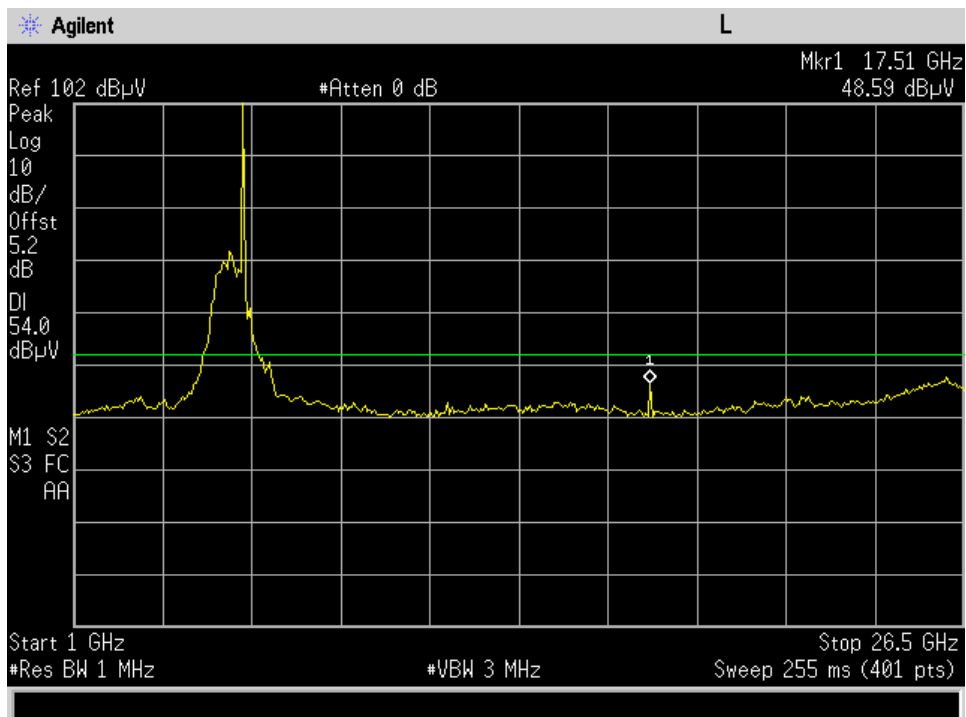

Annex A

Undesirable Emissions Conducted

UNII-3

Conducted measurements in lieu of Radiated

10MHz High Ch 1-26.5GHz Port J4

10MHz High Ch 1-26.5GHz Port J7

10MHz High Ch 30 - 1000MHz Port J4

10MHz High Ch 30 - 1000MHz Port J7

10MHz Low Ch 1-26.5GHz Port J4

10MHz Low Ch 1-26.5GHz Port J7

10MHz Low Ch 30 - 1000MHz Port J4

10MHz Low Ch 30 - 1000MHz Port J7

10MHz Mid Ch 1-26.5GHz Port J4

10MHz Mid Ch 1-26.5GHz Port J7

10MHz Mid Ch 26.5-40GHz Port J4

10MHz Mid Ch 26.5-40GHz Port J7

10MHz Mid Ch 30 - 1000MHz Port J4

10MHz Mid Ch 30 - 1000MHz Port J7

20MHz High Ch 1-26.5GHz Port J4

20MHz High Ch 1-26.5GHz Port J7

20MHz High Ch 30 - 1000MHz Port J4

20MHz High Ch 30 - 1000MHz Port J7