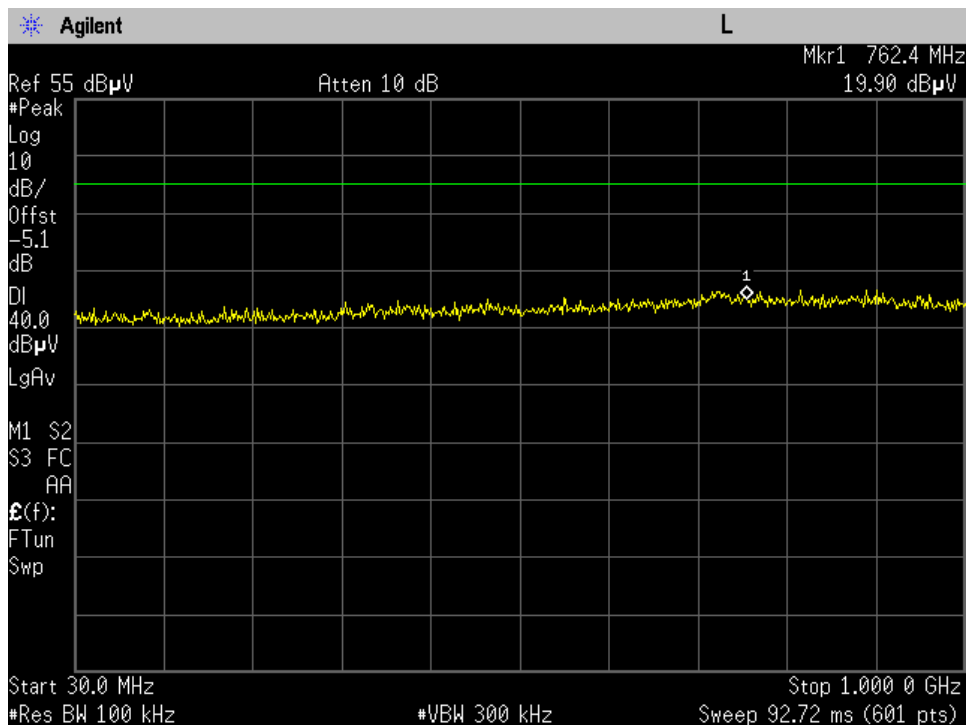

Annex A

Undesirable Emissions Conducted

UNII-3

Conducted measurements in lieu of Radiated

10MHz High Ch 1-26.5GHz Port J4

10MHz High Ch 1-26.5GHz Port J7

10MHz High Ch 30 - 1000MHz Port J4

10MHz High Ch 30 - 1000MHz Port J7

10MHz Mid Ch 26.5-40GHz Port J7

10MHz Mid Ch 30 - 1000MHz Port J4

10MHz Mid Ch 30 - 1000MHz Port J7

20MHz High Ch 1-26.5GHz Port J4

20MHz High Ch 1-26.5GHz Port J7

20MHz High Ch 30 - 1000MHz Port J4

20MHz High Ch 30 - 1000MHz Port J7

20MHz Low Ch 1-26.5GHz Port J4

20MHz Low Ch 1-26.5GHz Port J7

20MHz Low Ch 30 - 1000MHz Port J4

20MHz Low Ch 30 - 1000MHz Port J7

20MHz Mid Ch 1-26.5GHz Port J4

20MHz Mid Ch 1-26.5GHz Port J7

20MHz Mid Ch 30 - 1000MHz Port J4