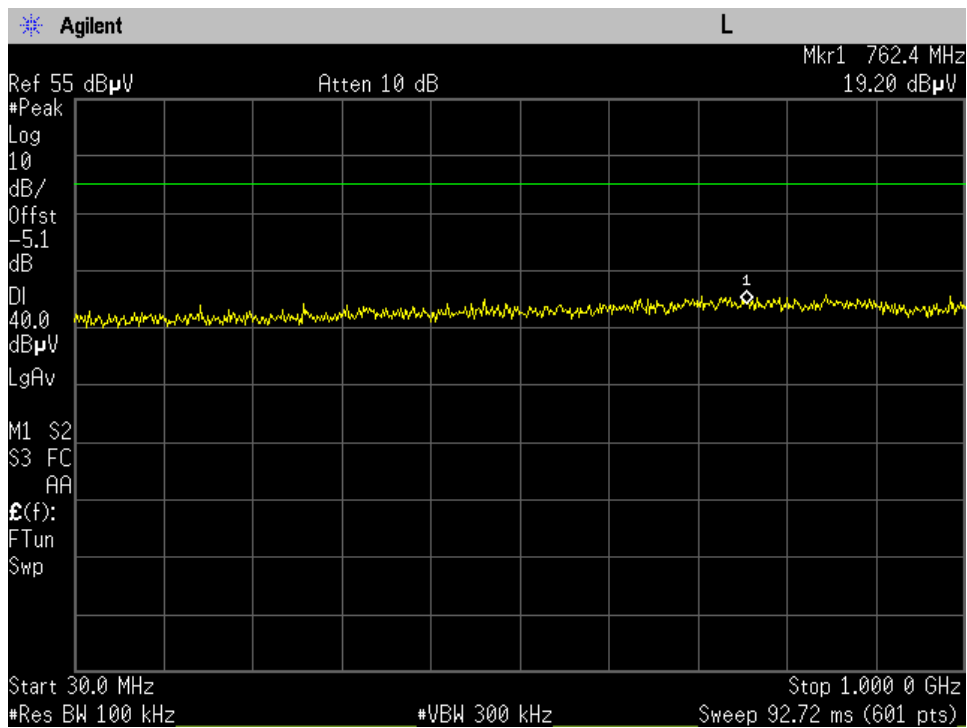

20MHz Low Ch 1-26.5GHz Port J4

20MHz Low Ch 1-26.5GHz Port J7

20MHz Low Ch 30 - 1000MHz Port J4

20MHz Low Ch 30 - 1000MHz Port J7

20MHz Mid Ch 1-26.5GHz Port J4

20MHz Mid Ch 1-26.5GHz Port J7

20MHz Mid Ch 30 - 1000MHz Port J4

20MHz Mid Ch 30 - 1000MHz Port J7

30MHz High Ch 1-26.5GHz Port J4

30MHz High Ch 1-26.5GHz Port J7

30MHz High Ch 30 - 1000MHz Port J4

30MHz High Ch 30 - 1000MHz Port J7

30MHz Low Ch 1-26.5GHz Port J4

30MHz Low Ch 1-26.5GHz Port J7