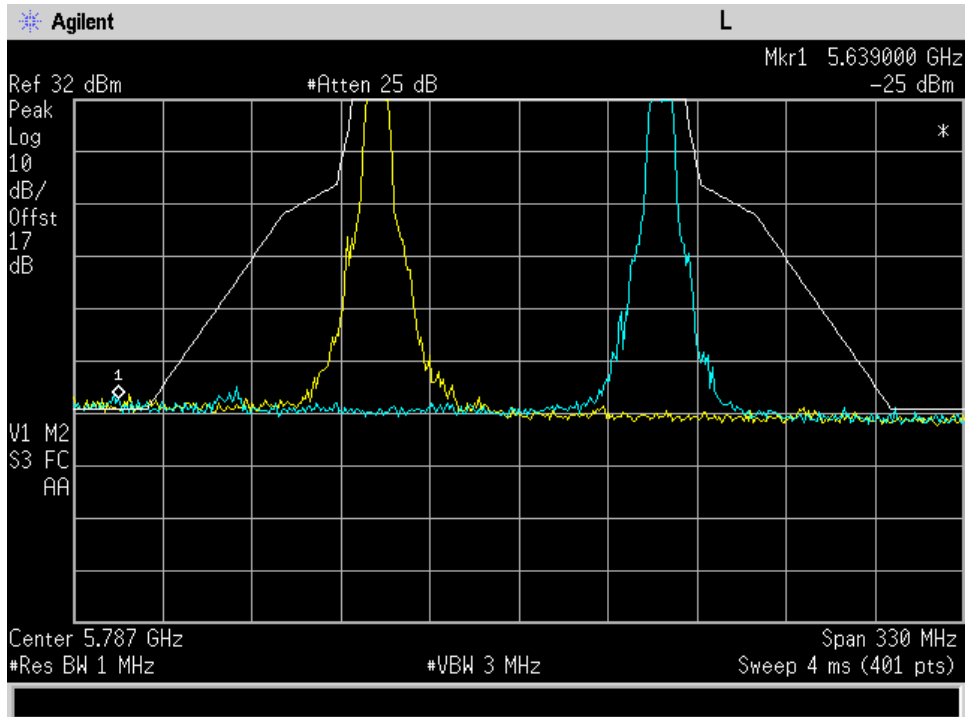

40MHz Low Ch 1-26.5GHz Port J7

40MHz Low Ch 30 - 1000MHz Port J4

40MHz Low Ch 30 - 1000MHz Port J7

40MHz Mid Ch 1-26.5GHz Port J4

40MHz Mid Ch 1-26.5GHz Port J7

40MHz Mid Ch 30 - 1000MHz Port J4

40MHz Mid Ch 30 - 1000MHz Port J7

Spur_40MHz Low Ch 2.433GHz Port J7

UNII-3 Mask for Fundamental

10 Mhz Mask Low High Ch Port J4

10 Mhz Mask Low High Ch Port J7

10 Mhz Power integration Low ch Port J4

10 Mhz Power integration Low ch Port J7

20 Mhz Mask Low High Ch Port J4

20 Mhz Mask Low High Ch Port J7

20 Mhz Power integration Low ch Port J4

20 Mhz Power integration Low ch Port J7

30 Mhz Mask Low High Ch Port J4

30 Mhz Mask Low High Ch Port J7