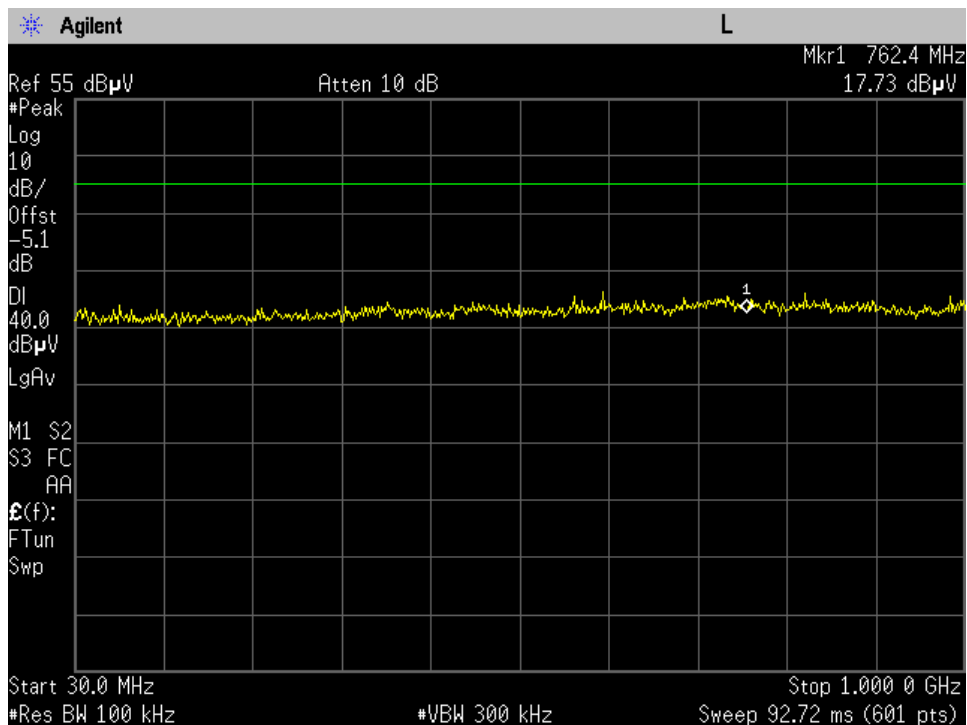

20MHz Mid Ch 30 - 1000MHz Port J7

30MHz High Ch 1-26.5GHz Port J4

30MHz High Ch 1-26.5GHz Port J7

30MHz High Ch 30 - 1000MHz Port J4

30MHz High Ch 30 - 1000MHz Port J7

30MHz Low Ch 1-26.5GHz Port J4

30MHz Low Ch 1-26.5GHz Port J7

30MHz Low Ch 30 - 1000MHz Port J4

30MHz Low Ch 30 - 1000MHz Port J7

30MHz Mid Ch 1-26.5GHz Port J4

30MHz Mid Ch 1-26.5GHz Port J7

30MHz Mid Ch 30 - 1000MHz Port J4

30MHz Mid Ch 30 - 1000MHz Port J7

3rd Harmonic 10MHz Low Mid High Ch Port J4