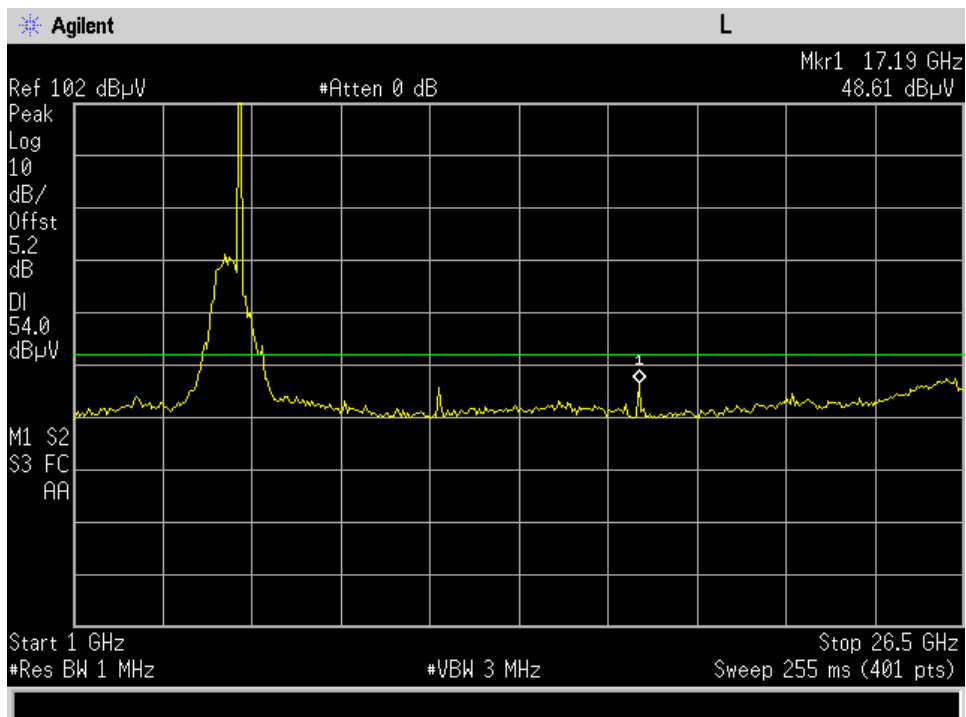

Annex A

Undesirable Emissions Conducted

UNII-3

Conducted measurements in lieu of Radiated

10MHz High Ch 1-26.5GHz Port J4

10MHz High Ch 1-26.5GHz Port J7

10MHz High Ch 30 - 1000MHz Port J4

10MHz High Ch 30 - 1000MHz Port J7

10MHz Low Ch 1-26.5GHz Port J4

10MHz Low Ch 1-26.5GHz Port J7

10MHz Low Ch 30 - 1000MHz Port J4

10MHz Low Ch 30 - 1000MHz Port J7

10MHz Mid Ch 1-26.5GHz Port J4

10MHz Mid Ch 1-26.5GHz Port J7

10MHz Mid Ch 26.5-40GHz Port J4

10MHz Mid Ch 26.5-40GHz Port J7

10MHz Mid Ch 30 - 1000MHz Port J4

10MHz Mid Ch 30 - 1000MHz Port J7

20MHz High Ch 1-26.5GHz Port J4

20MHz High Ch 1-26.5GHz Port J7

20MHz High Ch 30 - 1000MHz Port J4

20MHz High Ch 30 - 1000MHz Port J7