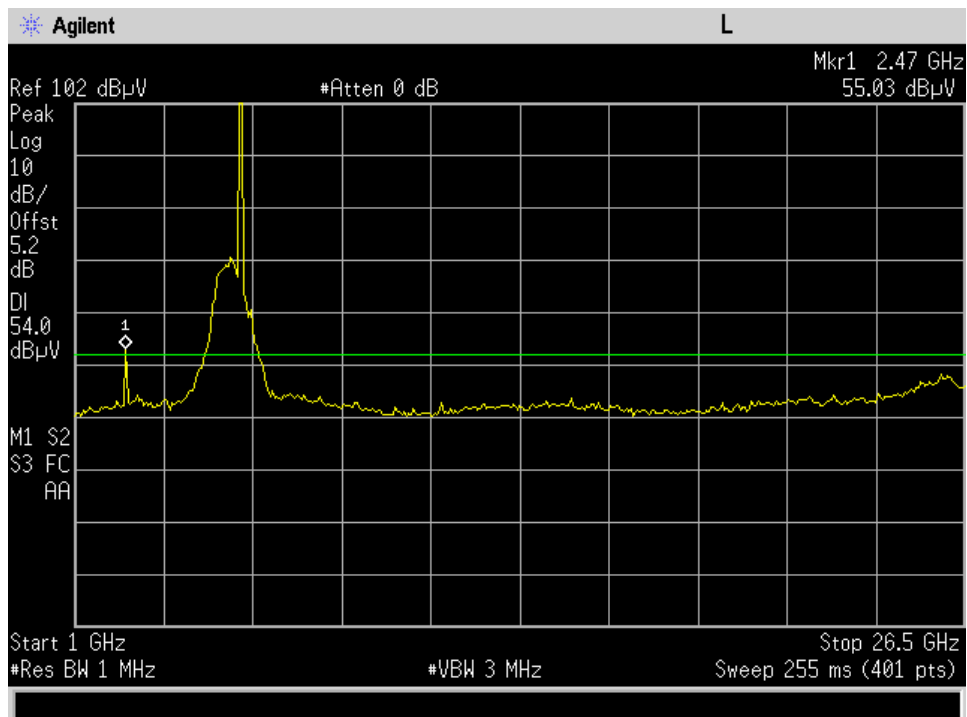

3rd Harmonic 20MHz Low Mid High Ch Port J4

40MHz High Ch 1-26.5GHz Port J4

40MHz High Ch 1-26.5GHz Port J7

40MHz High Ch 30 - 1000MHz Port J4

40MHz High Ch 30 - 1000MHz Port J7

40MHz Low Ch 1-26.5GHz Port J4

40MHz Low Ch 1-26.5GHz Port J7

40MHz Low Ch 30 - 1000MHz Port J4

40MHz Low Ch 30 - 1000MHz Port J7

40MHz Mid Ch 1-26.5GHz Port J4

40MHz Mid Ch 1-26.5GHz Port J7

40MHz Mid Ch 30 - 1000MHz Port J4

40MHz Mid Ch 30 - 1000MHz Port J7