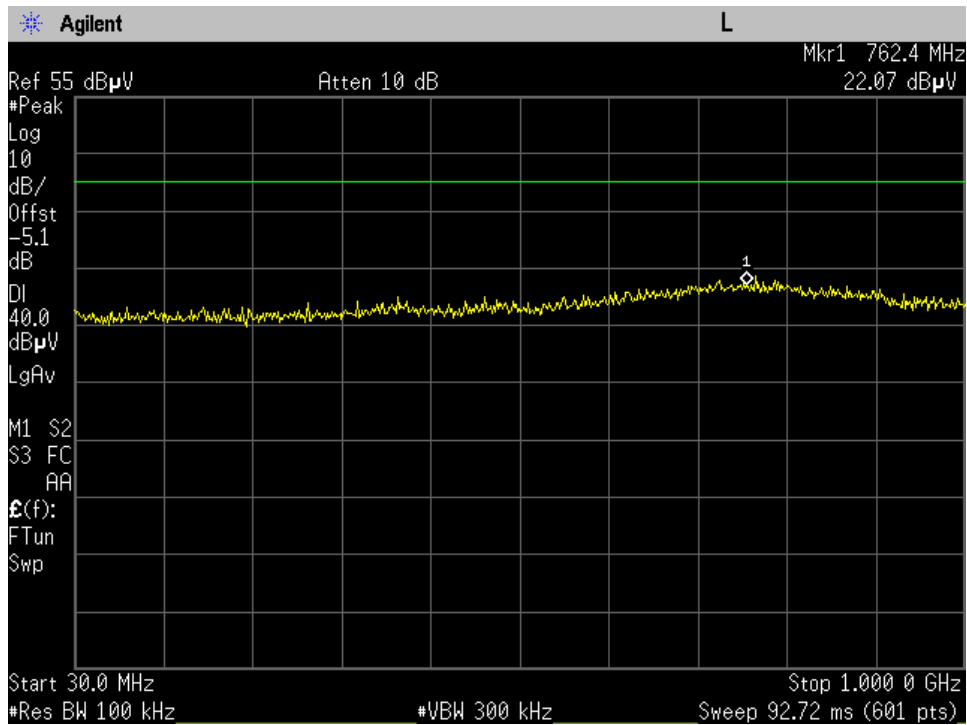

3rd Harmonic 20MHz Low Mid High Ch Port J4

40MHz High Ch 1-26.5GHz Port J4

40MHz High Ch 1-26.5GHz Port J7

40MHz High Ch 30 - 1000MHz Port J4

40MHz High Ch 30 - 1000MHz Port J7

40MHz Low Ch 1-26.5GHz Port J4

40MHz Low Ch 1-26.5GHz Port J7

40MHz Low Ch 30 - 1000MHz Port J4

40MHz Low Ch 30 - 1000MHz Port J7

40MHz Mid Ch 1-26.5GHz Port J4

40MHz Mid Ch 1-26.5GHz Port J7

40MHz Mid Ch 30 - 1000MHz Port J4

40MHz Mid Ch 30 - 1000MHz Port J7

Spur_40MHz Low Ch 2.433GHz Port J7

UNII-3 Mask for Fundamental

10 Mhz Mask Low High Ch Port J4

10 Mhz Mask Low High Ch Port J7

10 Mhz Power integration Low ch Port J4

10 Mhz Power integration Low ch Port J7