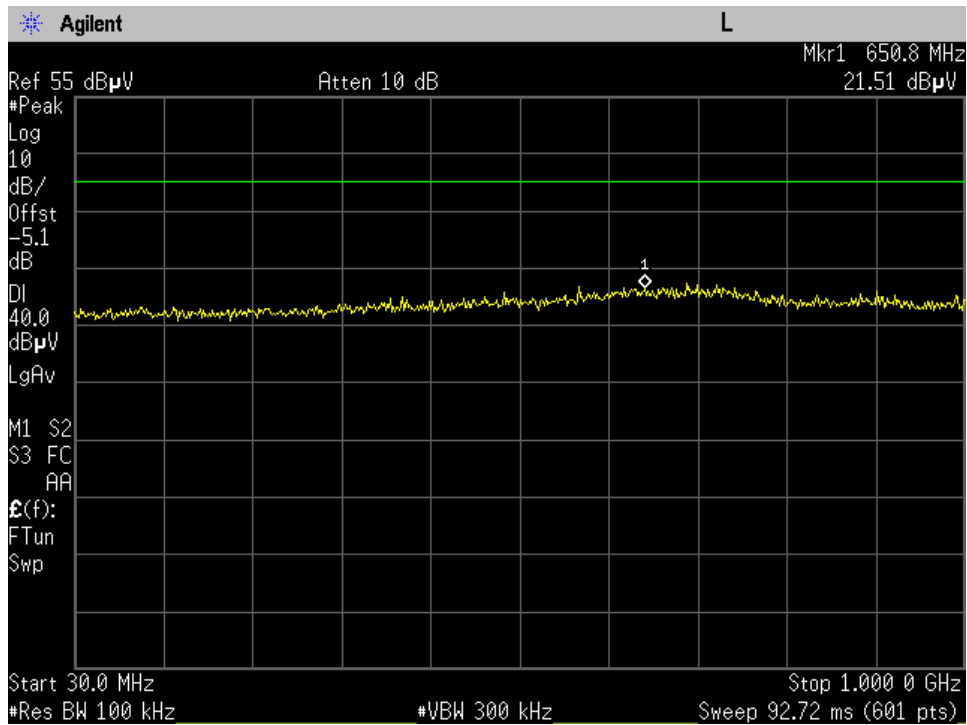

Annex A

Undesirable Emissions Conducted

UNII-3

Conducted measurements in lieu of Radiated

10MHz High Ch 1-26.5GHz Port J4

10MHz High Ch 1-26.5GHz Port J7

10MHz High Ch 30 - 1000MHz Port J4

10MHz High Ch 30 - 1000MHz Port J7

10MHz Low Ch 1-26.5GHz Port J4

10MHz Low Ch 1-26.5GHz Port J7

10MHz Low Ch 30 - 1000MHz Port J4

10MHz Low Ch 30 - 1000MHz Port J7

10MHz Mid Ch 1-26.5GHz Port J4

10MHz Mid Ch 1-26.5GHz Port J7

10MHz Mid Ch 26.5-40GHz Port J4

10MHz Mid Ch 26.5-40GHz Port J7

10MHz Mid Ch 30 - 1000MHz Port J4

10MHz Mid Ch 30 - 1000MHz Port J7

20MHz High Ch 1-26.5GHz Port J4

20MHz High Ch 1-26.5GHz Port J7

20MHz High Ch 30 - 1000MHz Port J4

20MHz High Ch 30 - 1000MHz Port J7

20MHz Low Ch 1-26.5GHz Port J4

20MHz Low Ch 1-26.5GHz Port J7

20MHz Low Ch 30 - 1000MHz Port J4

20MHz Low Ch 30 - 1000MHz Port J7

20MHz Mid Ch 1-26.5GHz Port J4

20MHz Mid Ch 1-26.5GHz Port J7

20MHz Mid Ch 30 - 1000MHz Port J4