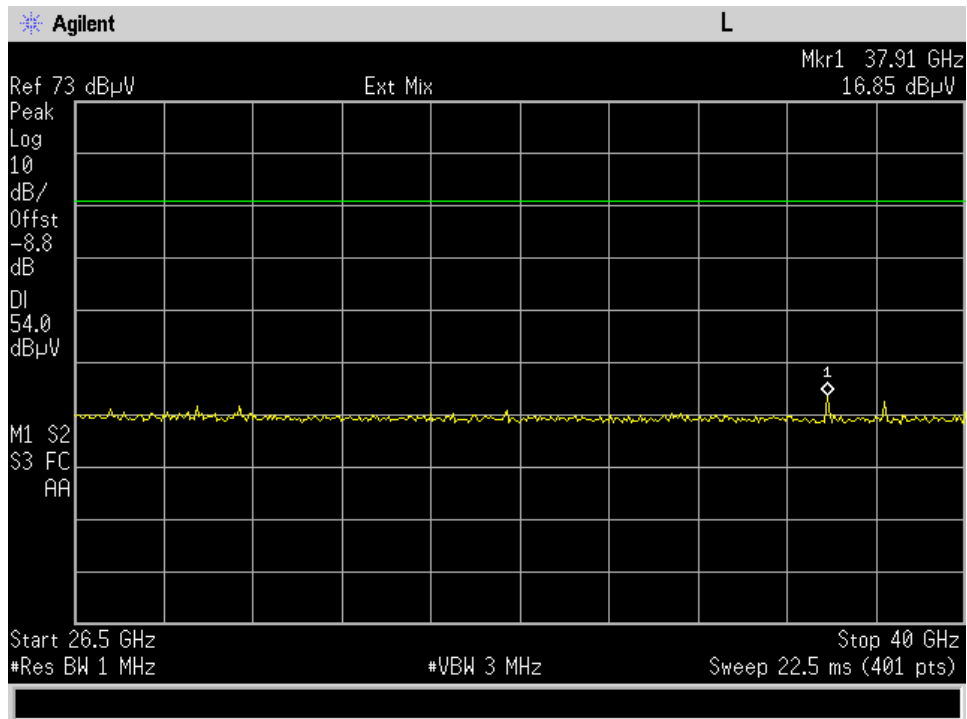

Annex A

Undesirable Emissions Conducted

UNII-3

Conducted measurements in lieu of Radiated

10MHz High Ch 1-26.5GHz Port J4

10MHz High Ch 1-26.5GHz Port J7

10MHz High Ch 30 - 1000MHz Port J4

10MHz High Ch 30 - 1000MHz Port J7

10MHz Low Ch 1-26.5GHz Port J4

10MHz Low Ch 1-26.5GHz Port J7

10MHz Low Ch 30 - 1000MHz Port J4

10MHz Low Ch 30 - 1000MHz Port J7

10MHz Mid Ch 1-26.5GHz Port J4

10MHz Mid Ch 1-26.5GHz Port J7

10MHz Mid Ch 26.5-40GHz Port J4

10MHz Mid Ch 26.5-40GHz Port J7

10MHz Mid Ch 30 - 1000MHz Port J4

10MHz Mid Ch 30 - 1000MHz Port J7

20MHz High Ch 1-26.5GHz Port J4

20MHz High Ch 1-26.5GHz Port J7

20MHz High Ch 30 - 1000MHz Port J4

20MHz High Ch 30 - 1000MHz Port J7