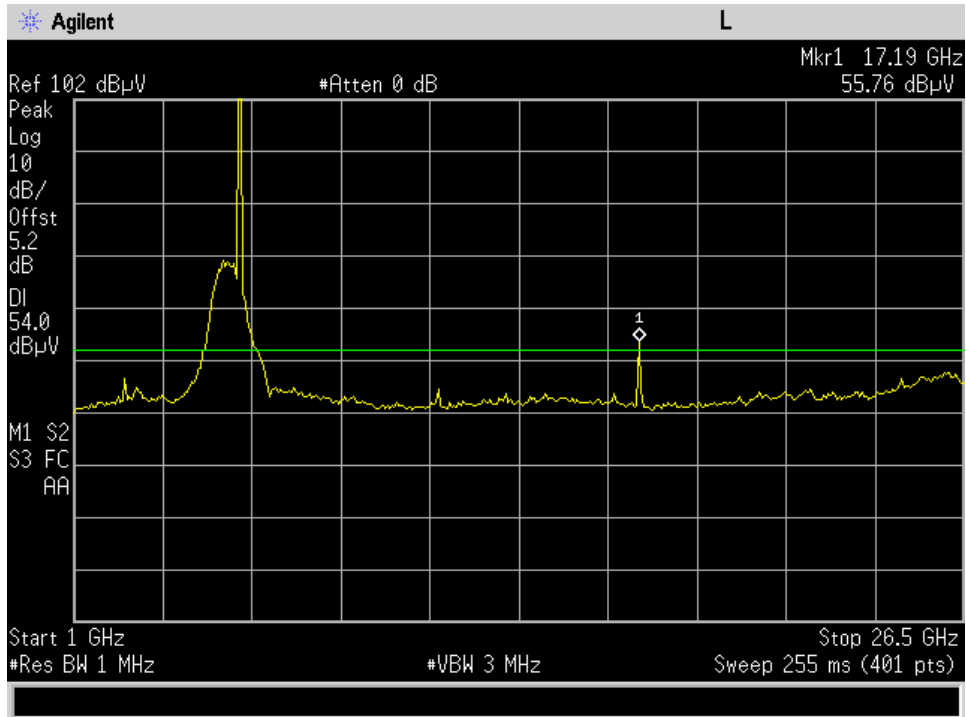

Annex A

Undesirable Emissions Conducted

UNII-3

Conducted measurements in lieu of Radiated

10MHz High Ch 1-26.5GHz Port J4

10MHz High Ch 1-26.5GHz Port J7

10MHz High Ch 30 - 1000MHz Port J4

10MHz High Ch 30 - 1000MHz Port J7

10MHz Low Ch 1-26.5GHz Port J4

10MHz Low Ch 1-26.5GHz Port J7

10MHz Low Ch 30 - 1000MHz Port J4

10MHz Low Ch 30 - 1000MHz Port J7

10MHz Mid Ch 1-26.5GHz Port J4

10MHz Mid Ch 1-26.5GHz Port J7

10MHz Mid Ch 26.5-40GHz Port J4