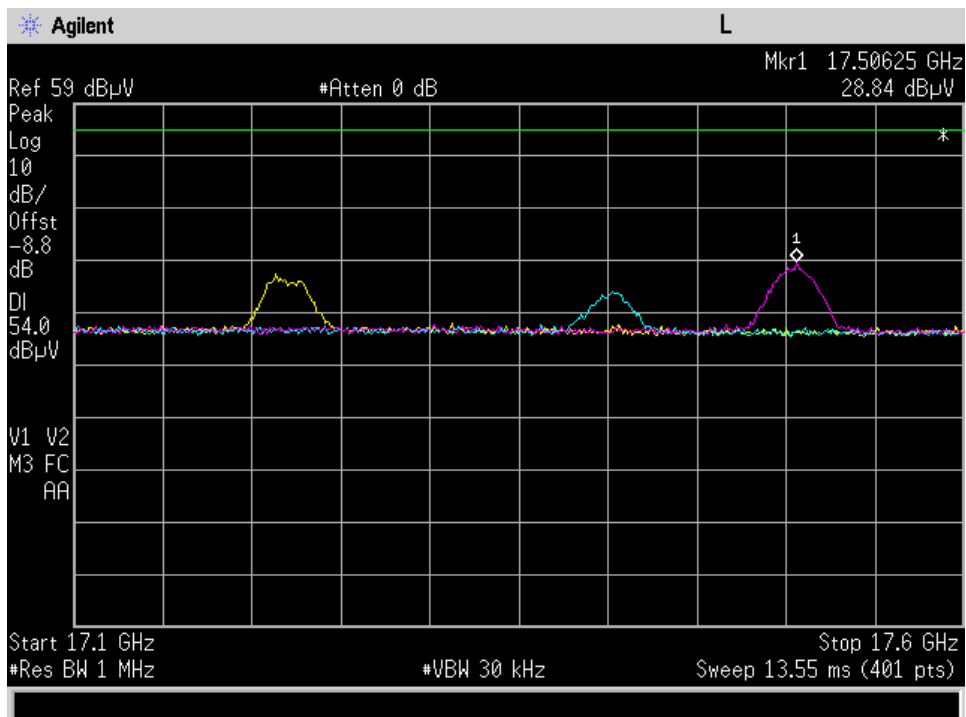

20MHz Mid Ch 30 - 1000MHz Port J7

30MHz High Ch 1-26.5GHz Port J4

30MHz High Ch 1-26.5GHz Port J7

30MHz High Ch 30 - 1000MHz Port J4

30MHz High Ch 30 - 1000MHz Port J7

30MHz Low Ch 1-26.5GHz Port J4

30MHz Low Ch 1-26.5GHz Port J7

30MHz Low Ch 30 - 1000MHz Port J4

30MHz Low Ch 30 - 1000MHz Port J7

30MHz Mid Ch 1-26.5GHz Port J4

30MHz Mid Ch 1-26.5GHz Port J7

30MHz Mid Ch 30 - 1000MHz Port J4

30MHz Mid Ch 30 - 1000MHz Port J7

3rd Harmonic 10MHz Low Mid High Ch Port J4

3rd Harmonic 20MHz Low Mid High Ch Port J4

40MHz High Ch 1-26.5GHz Port J4

40MHz High Ch 1-26.5GHz Port J7

40MHz High Ch 30 - 1000MHz Port J4

40MHz High Ch 30 - 1000MHz Port J7

40MHz Low Ch 1-26.5GHz Port J4