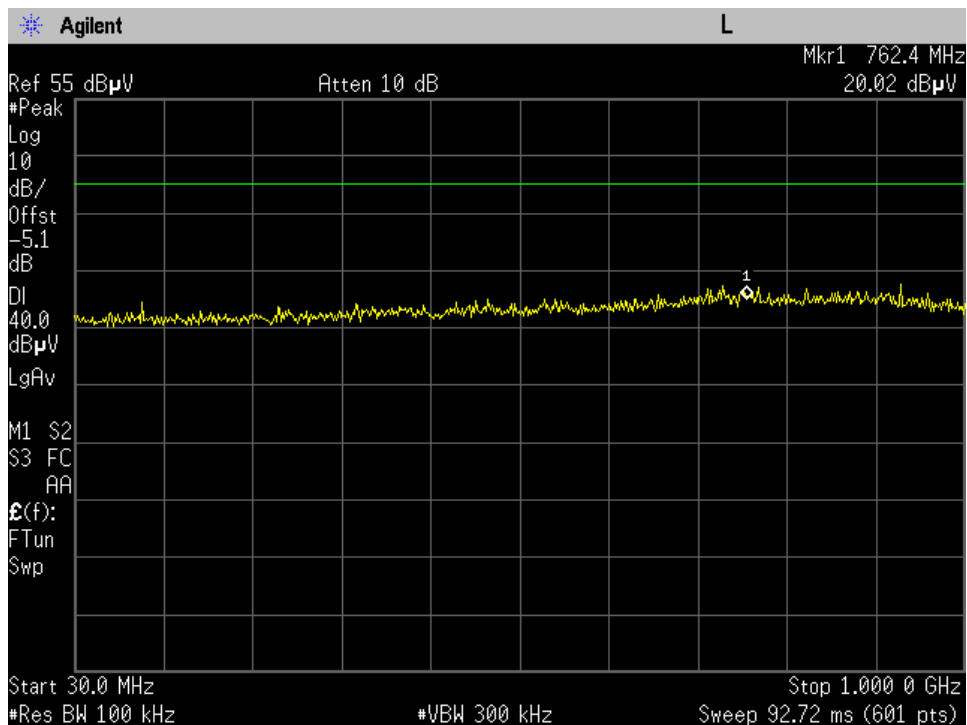

Annex A

Undesirable Emissions Conducted

UNII-3

Conducted measurements in lieu of Radiated

10MHz High Ch 1-26.5GHz Port J4

10MHz High Ch 1-26.5GHz Port J7

10MHz High Ch 30 - 1000MHz Port J4

10MHz High Ch 30 - 1000MHz Port J7

10MHz Low Ch 1-26.5GHz Port J4

10MHz Low Ch 1-26.5GHz Port J7

10MHz Low Ch 30 - 1000MHz Port J4

10MHz Low Ch 30 - 1000MHz Port J7

10MHz Mid Ch 1-26.5GHz Port J4

10MHz Mid Ch 1-26.5GHz Port J7

10MHz Mid Ch 26.5-40GHz Port J4