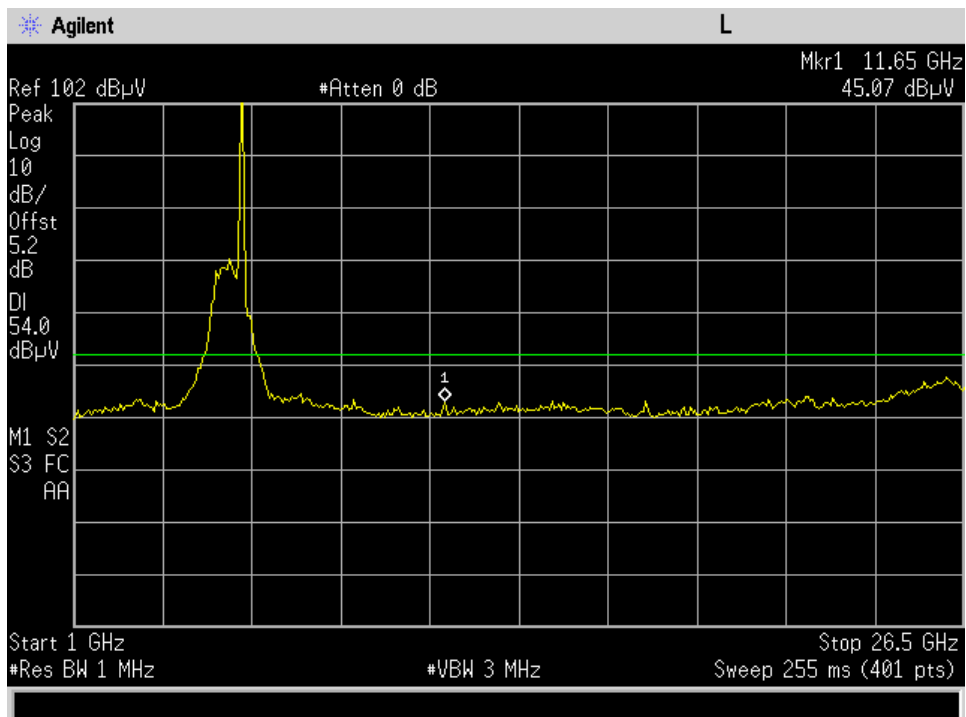

40MHz Low Ch 1-26.5GHz Port J7

40MHz Low Ch 30 - 1000MHz Port J4

40MHz Low Ch 30 - 1000MHz Port J7

40MHz Mid Ch 1-26.5GHz Port J4

40MHz Mid Ch 1-26.5GHz Port J7

40MHz Mid Ch 30 - 1000MHz Port J4

40MHz Mid Ch 30 - 1000MHz Port J7

Spur_40MHz Low Ch 2.433GHz Port J7

UNII-3 Mask for Fundamental

10 Mhz Mask Low High Ch Port J4

10 Mhz Mask Low High Ch Port J7

10 Mhz Power integration Low ch Port J4

10 Mhz Power integration Low ch Port J7

20 Mhz Mask Low High Ch Port J4

20 Mhz Mask Low High Ch Port J7

20 Mhz Power integration Low ch Port J4

20 Mhz Power integration Low ch Port J7

30 Mhz Mask Low High Ch Port J4

30 Mhz Mask Low High Ch Port J7