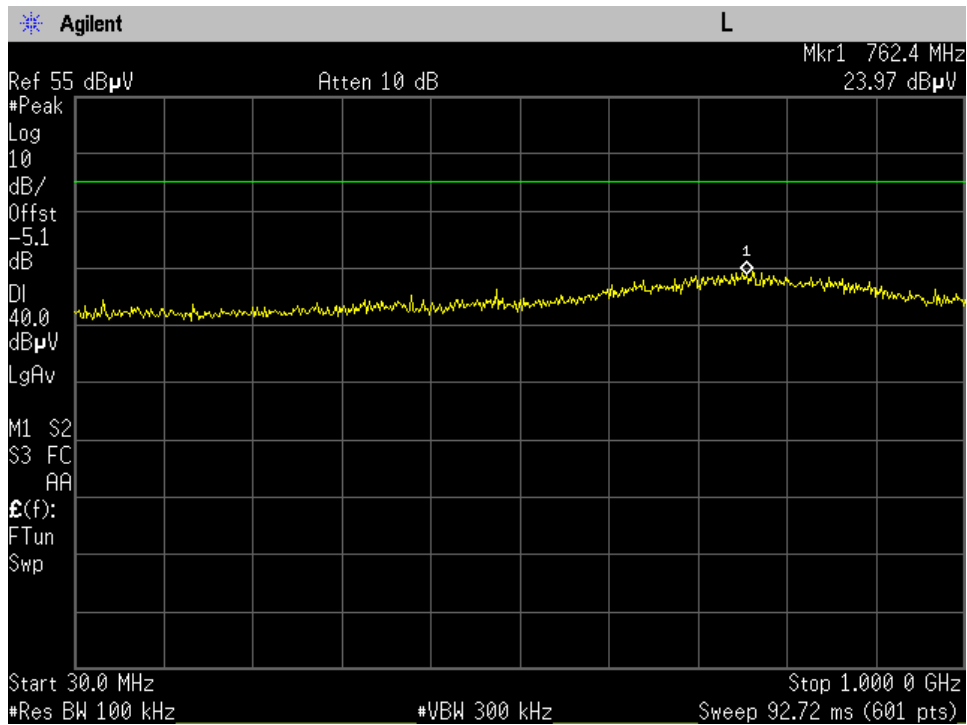

Annex A

Undesirable Emissions Conducted

UNII-3

Conducted measurements in lieu of Radiated

10MHz High Ch 1-26.5GHz Port J4

10MHz High Ch 1-26.5GHz Port J7

10MHz High Ch 30 - 1000MHz Port J4

10MHz High Ch 30 - 1000MHz Port J7

10MHz Low Ch 1-26.5GHz Port J4

10MHz Low Ch 1-26.5GHz Port J7

10MHz Low Ch 30 - 1000MHz Port J4

10MHz Low Ch 30 - 1000MHz Port J7

10MHz Mid Ch 1-26.5GHz Port J4

10MHz Mid Ch 1-26.5GHz Port J7

10MHz Mid Ch 26.5-40GHz Port J4