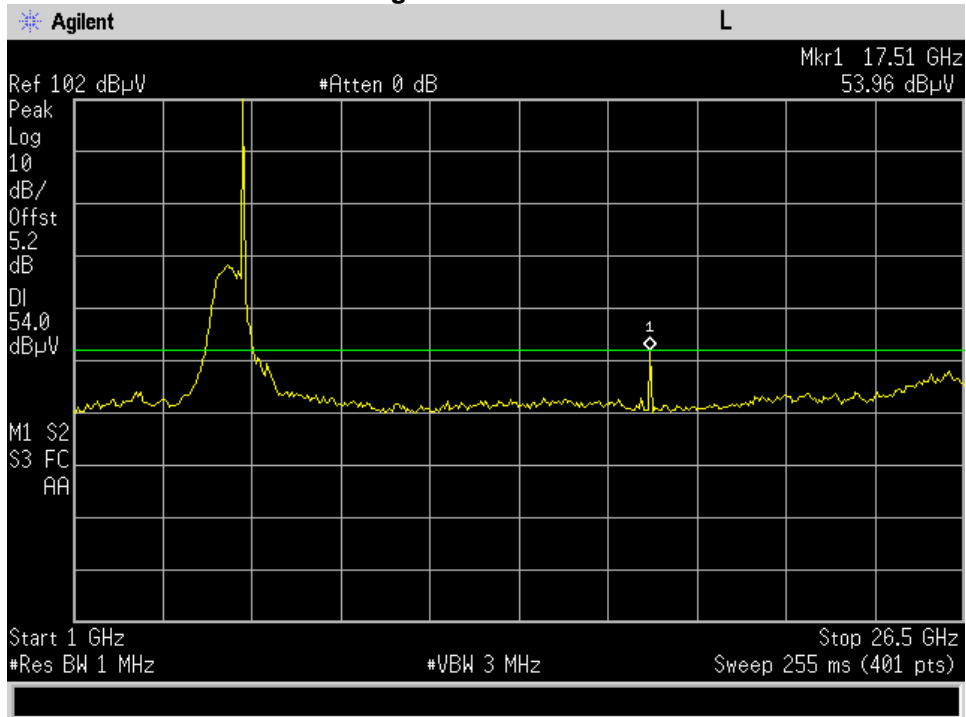

Annex A

Undesirable Emissions Conducted

UNII-3

Conducted measurements in lieu of Radiated

10MHz High Ch 1-26.5GHz Port J4

10MHz High Ch 1-26.5GHz Port J7

10MHz High Ch 30 - 1000MHz Port J4

10MHz High Ch 30 - 1000MHz Port J7

10MHz Low Ch 1-26.5GHz Port J4

10MHz Low Ch 1-26.5GHz Port J7

10MHz Low Ch 30 - 1000MHz Port J4

10MHz Low Ch 30 - 1000MHz Port J7

10MHz Mid Ch 1-26.5GHz Port J4

10MHz Mid Ch 1-26.5GHz Port J7

10MHz Mid Ch 26.5-40GHz Port J4