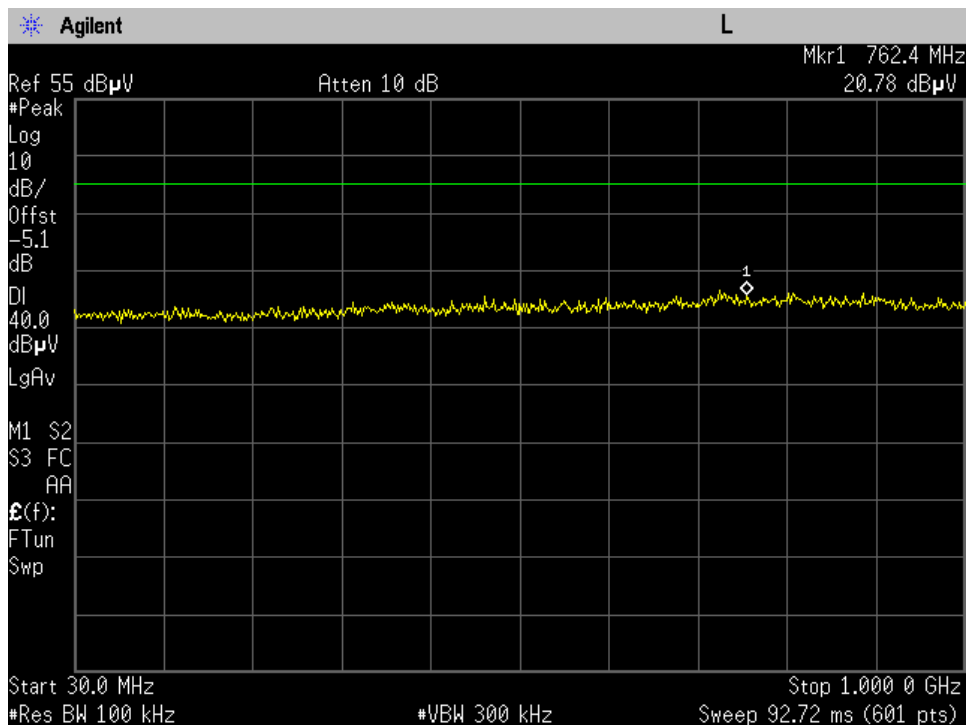

20MHz Mid Ch 30 - 1000MHz Port J7

30MHz High Ch 1-26.5GHz Port J4

30MHz High Ch 1-26.5GHz Port J7

30MHz High Ch 30 - 1000MHz Port J4

30MHz High Ch 30 - 1000MHz Port J7

30MHz Low Ch 1-26.5GHz Port J4

30MHz Low Ch 1-26.5GHz Port J7

30MHz Low Ch 30 - 1000MHz Port J4

30MHz Low Ch 30 - 1000MHz Port J7

30MHz Mid Ch 1-26.5GHz Port J4

30MHz Mid Ch 1-26.5GHz Port J7

30MHz Mid Ch 30 - 1000MHz Port J4

30MHz Mid Ch 30 - 1000MHz Port J7

3rd Harmonic 10MHz Low Mid High Ch Port J4