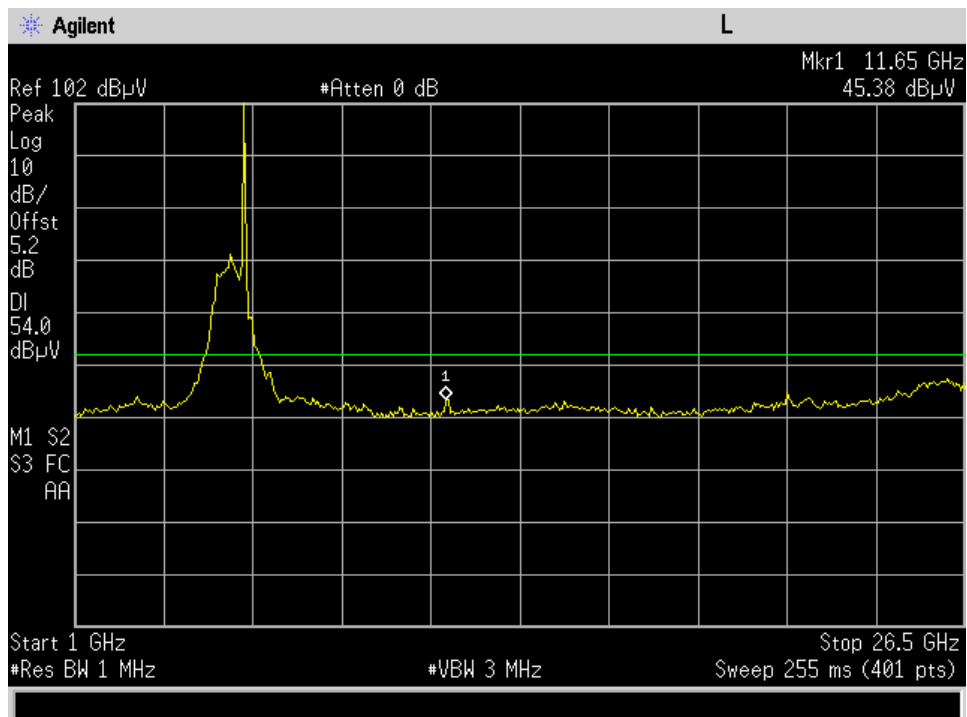

10MHz Low Ch 1-26.5GHz Port J4

10MHz Low Ch 1-26.5GHz Port J7

10MHz Low Ch 30 - 1000MHz Port J4

10MHz Low Ch 30 - 1000MHz Port J7

10MHz Mid Ch 1-26.5GHz Port J4

10MHz Mid Ch 1-26.5GHz Port J7

10MHz Mid Ch 26.5-40GHz Port J4

10MHz Mid Ch 26.5-40GHz Port J7

10MHz Mid Ch 30 - 1000MHz Port J4

10MHz Mid Ch 30 - 1000MHz Port J7

20MHz High Ch 1-26.5GHz Port J4

20MHz High Ch 1-26.5GHz Port J7

20MHz High Ch 30 - 1000MHz Port J4

20MHz High Ch 30 - 1000MHz Port J7

20MHz Low Ch 1-26.5GHz Port J4

20MHz Low Ch 1-26.5GHz Port J7

20MHz Low Ch 30 - 1000MHz Port J4

20MHz Low Ch 30 - 1000MHz Port J7

20MHz Mid Ch 1-26.5GHz Port J4

20MHz Mid Ch 1-26.5GHz Port J7

20MHz Mid Ch 30 - 1000MHz Port J4

20MHz Mid Ch 30 - 1000MHz Port J7

30MHz High Ch 1-26.5GHz Port J4

30MHz High Ch 1-26.5GHz Port J7

30MHz High Ch 30 - 1000MHz Port J4

30MHz High Ch 30 - 1000MHz Port J7

30MHz Low Ch 1-26.5GHz Port J4

30MHz Low Ch 1-26.5GHz Port J7