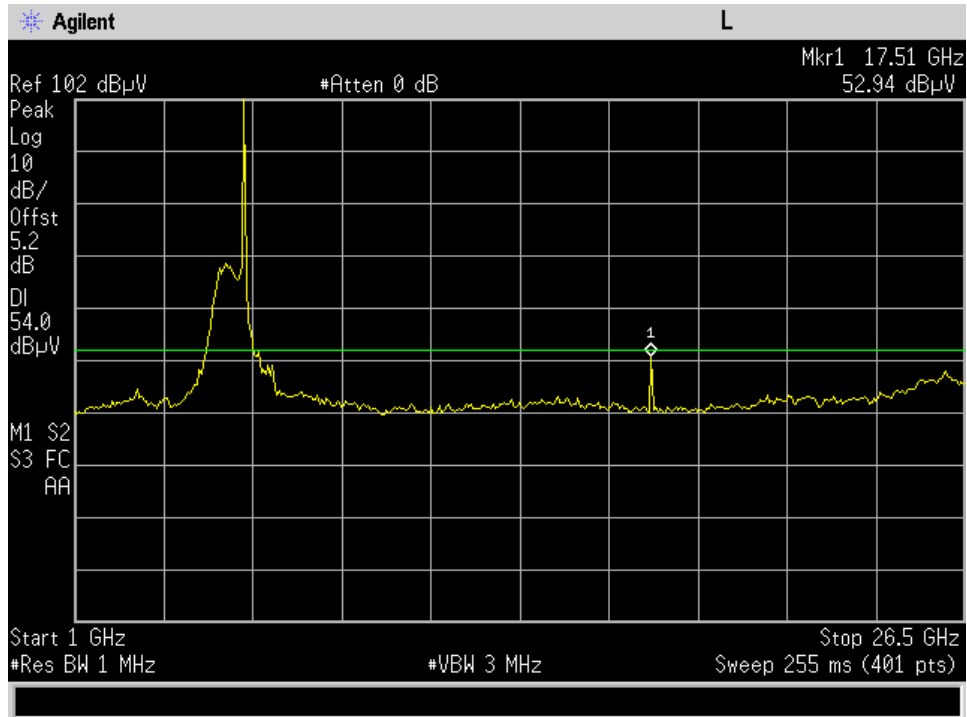

10MHz Mid Ch 26.5-40GHz Port J7

10MHz Mid Ch 30 - 1000MHz Port J4

10MHz Mid Ch 30 - 1000MHz Port J7

20MHz High Ch 1-26.5GHz Port J4

20MHz High Ch 1-26.5GHz Port J7

20MHz High Ch 30 - 1000MHz Port J4

20MHz High Ch 30 - 1000MHz Port J7

20MHz Low Ch 1-26.5GHz Port J4

20MHz Low Ch 1-26.5GHz Port J7

20MHz Low Ch 30 - 1000MHz Port J4

20MHz Low Ch 30 - 1000MHz Port J7

20MHz Mid Ch 1-26.5GHz Port J4

20MHz Mid Ch 1-26.5GHz Port J7

20MHz Mid Ch 30 - 1000MHz Port J4

20MHz Mid Ch 30 - 1000MHz Port J7

30MHz High Ch 1-26.5GHz Port J4

30MHz High Ch 1-26.5GHz Port J7

30MHz High Ch 30 - 1000MHz Port J4

30MHz High Ch 30 - 1000MHz Port J7

30MHz Low Ch 1-26.5GHz Port J4

30MHz Low Ch 1-26.5GHz Port J7