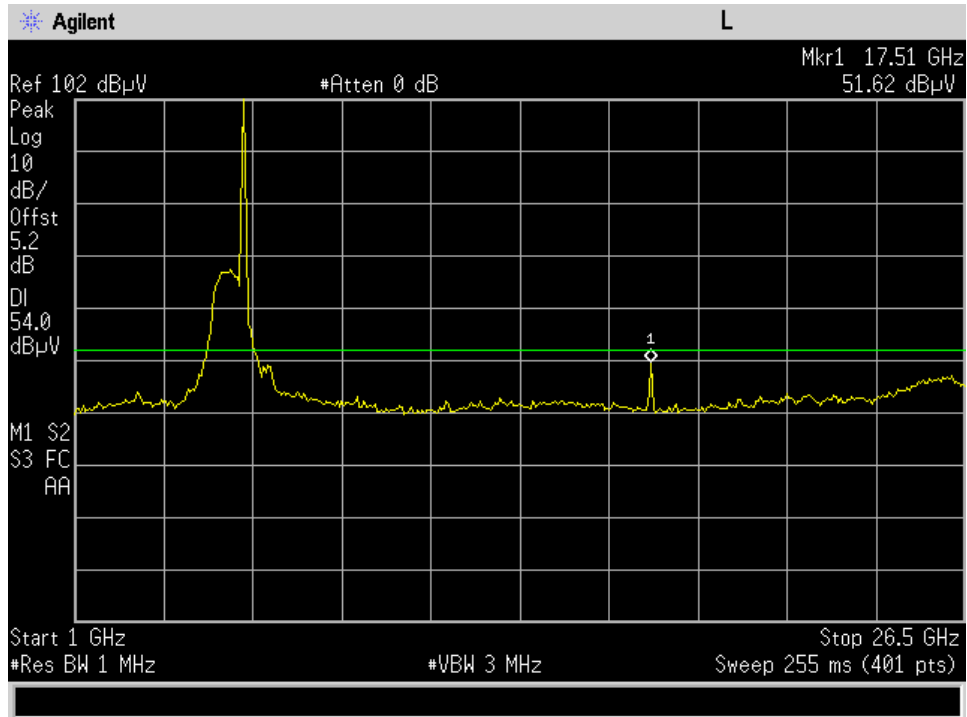

20MHz Low Ch 1-26.5GHz Port J4

20MHz Low Ch 1-26.5GHz Port J7

20MHz Low Ch 30 - 1000MHz Port J4

20MHz Low Ch 30 - 1000MHz Port J7

20MHz Mid Ch 1-26.5GHz Port J4

20MHz Mid Ch 1-26.5GHz Port J7

20MHz Mid Ch 30 - 1000MHz Port J4

20MHz Mid Ch 30 - 1000MHz Port J7

30MHz High Ch 1-26.5GHz Port J4

30MHz High Ch 1-26.5GHz Port J7

30MHz High Ch 30 - 1000MHz Port J4

30MHz High Ch 30 - 1000MHz Port J7

30MHz Low Ch 1-26.5GHz Port J4

30MHz Low Ch 1-26.5GHz Port J7