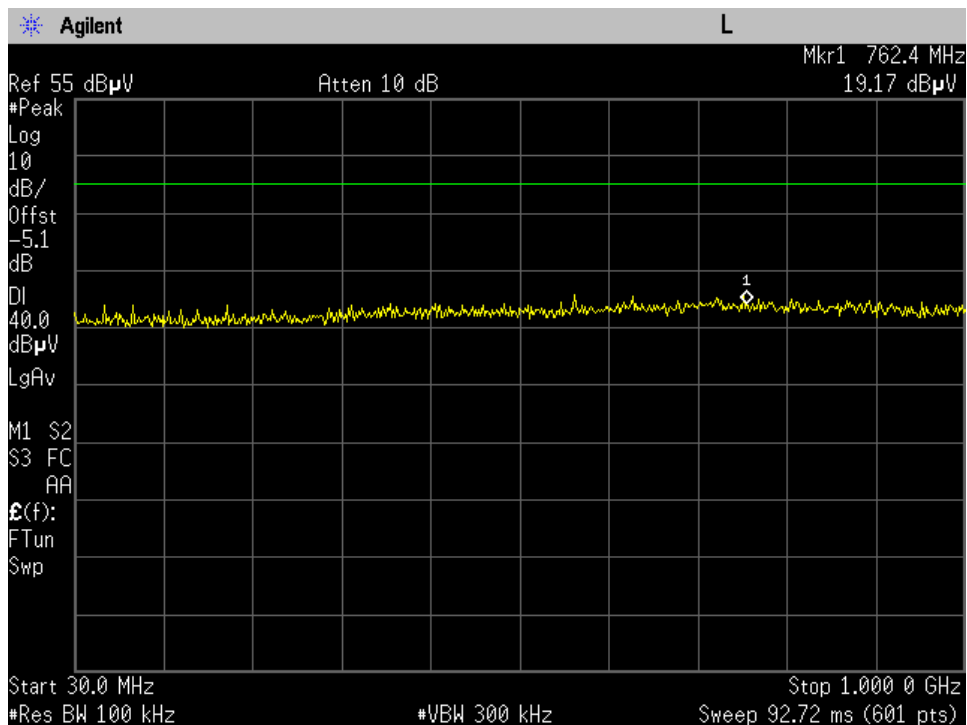

20MHz Low Ch 1-26.5GHz Port J4

20MHz Low Ch 1-26.5GHz Port J7

20MHz Low Ch 30 - 1000MHz Port J4

20MHz Low Ch 30 - 1000MHz Port J7

20MHz Mid Ch 1-26.5GHz Port J4

20MHz Mid Ch 1-26.5GHz Port J7

20MHz Mid Ch 30 - 1000MHz Port J4

20MHz Mid Ch 30 - 1000MHz Port J7

30MHz High Ch 1-26.5GHz Port J4

30MHz High Ch 1-26.5GHz Port J7

30MHz High Ch 30 - 1000MHz Port J4

30MHz High Ch 30 - 1000MHz Port J7

30MHz Low Ch 1-26.5GHz Port J4

30MHz Low Ch 1-26.5GHz Port J7