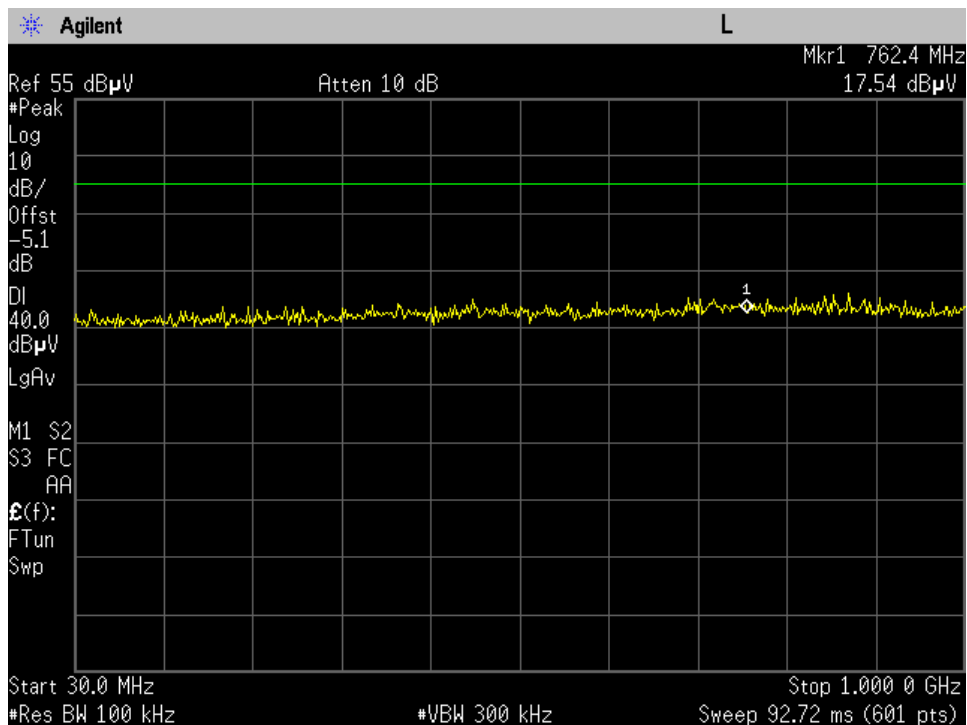

40MHz Low Ch 1-26.5GHz Port J7

40MHz Low Ch 30 - 1000MHz Port J4

40MHz Low Ch 30 - 1000MHz Port J7

40MHz Mid Ch 1-26.5GHz Port J4

40MHz Mid Ch 1-26.5GHz Port J7

40MHz Mid Ch 30 - 1000MHz Port J4

40MHz Mid Ch 30 - 1000MHz Port J7

Spur_40MHz Low Ch 2.433GHz Port J7

UNII-3 Mask for Fundamental

10 Mhz Mask Low High Ch Port J4

10 Mhz Mask Low High Ch Port J7

10 Mhz Power integration Low ch Port J4

10 Mhz Power integration Low ch Port J7

20 Mhz Mask Low High Ch Port J4

20 Mhz Mask Low High Ch Port J7

20 Mhz Power integration Low ch Port J4

20 Mhz Power integration Low ch Port J7

30 Mhz Mask Low High Ch Port J4

30 Mhz Mask Low High Ch Port J7