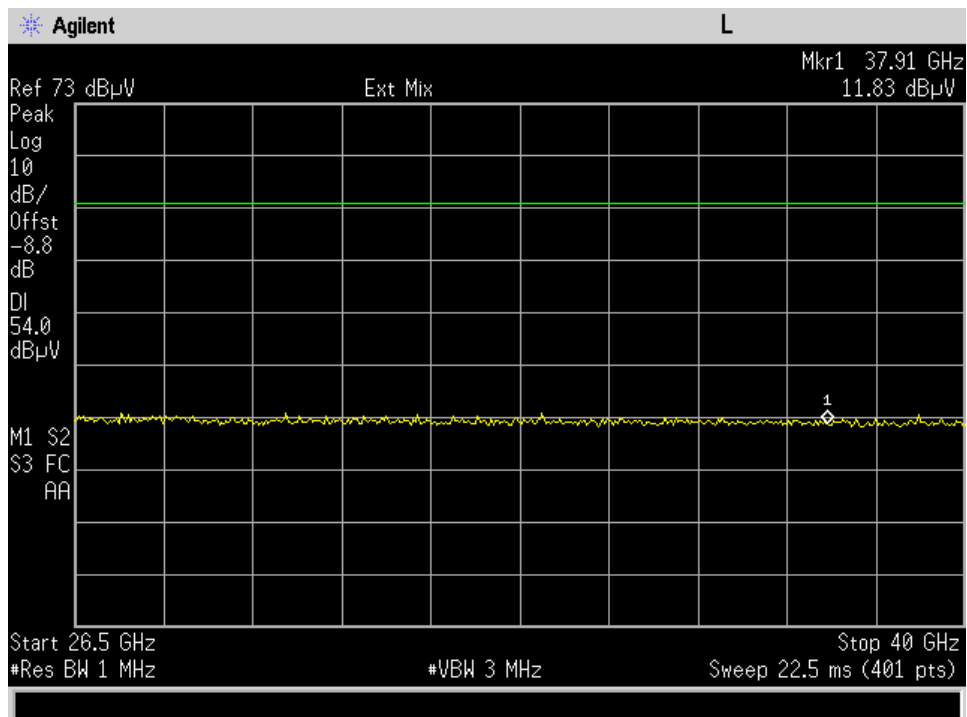

Annex A

Undesirable Emissions Conducted

UNII-3

Conducted measurements in lieu of Radiated

10MHz High Ch 1-26.5GHz Port J4

10MHz High Ch 1-26.5GHz Port J7

10MHz High Ch 30 - 1000MHz Port J4

10MHz High Ch 30 - 1000MHz Port J7

10MHz Low Ch 1-26.5GHz Port J4

10MHz Low Ch 1-26.5GHz Port J7

10MHz Low Ch 30 - 1000MHz Port J4

10MHz Low Ch 30 - 1000MHz Port J7

10MHz Mid Ch 1-26.5GHz Port J4

10MHz Mid Ch 1-26.5GHz Port J7

10MHz Mid Ch 26.5-40GHz Port J4

10MHz Mid Ch 26.5-40GHz Port J7

10MHz Mid Ch 30 - 1000MHz Port J4

10MHz Mid Ch 30 - 1000MHz Port J7

20MHz High Ch 1-26.5GHz Port J4

20MHz High Ch 1-26.5GHz Port J7

20MHz High Ch 30 - 1000MHz Port J4

20MHz High Ch 30 - 1000MHz Port J7

20MHz Low Ch 1-26.5GHz Port J4

20MHz Low Ch 1-26.5GHz Port J7

20MHz Low Ch 30 - 1000MHz Port J4

20MHz Low Ch 30 - 1000MHz Port J7

20MHz Mid Ch 1-26.5GHz Port J4

20MHz Mid Ch 1-26.5GHz Port J7

20MHz Mid Ch 30 - 1000MHz Port J4