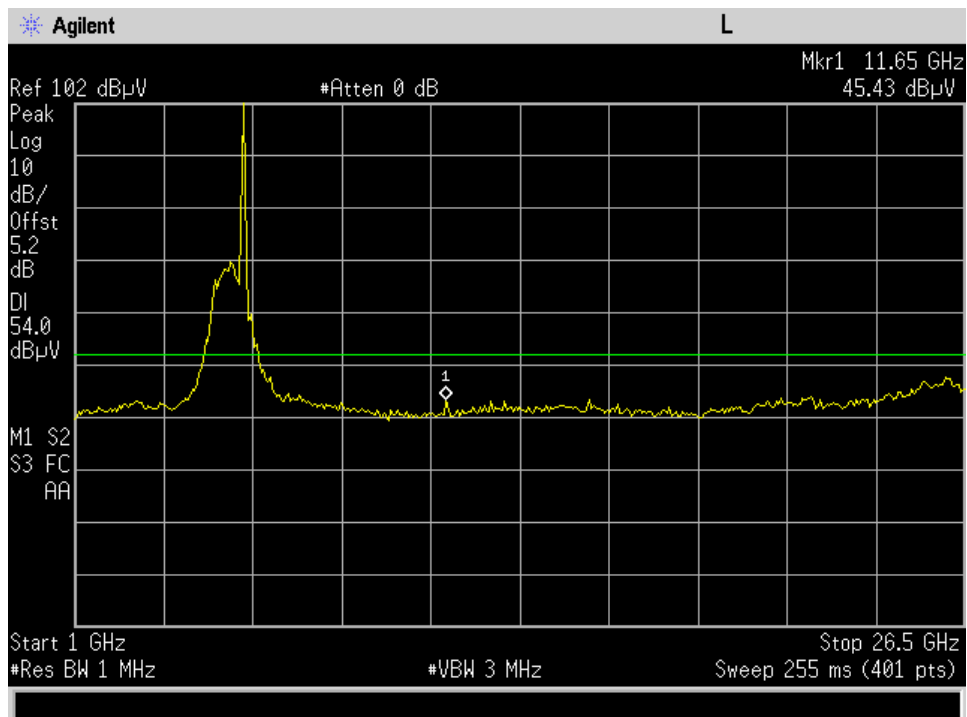

20MHz Low Ch 1-26.5GHz Port J4

20MHz Low Ch 1-26.5GHz Port J7

20MHz Low Ch 30 - 1000MHz Port J4

20MHz Low Ch 30 - 1000MHz Port J7

20MHz Mid Ch 1-26.5GHz Port J4

20MHz Mid Ch 1-26.5GHz Port J7

20MHz Mid Ch 30 - 1000MHz Port J4

20MHz Mid Ch 30 - 1000MHz Port J7

30MHz High Ch 1-26.5GHz Port J4

30MHz High Ch 1-26.5GHz Port J7

30MHz High Ch 30 - 1000MHz Port J4

30MHz High Ch 30 - 1000MHz Port J7

30MHz Low Ch 1-26.5GHz Port J4

30MHz Low Ch 1-26.5GHz Port J7

30MHz Low Ch 30 - 1000MHz Port J4

30MHz Low Ch 30 - 1000MHz Port J7

30MHz Mid Ch 1-26.5GHz Port J4

30MHz Mid Ch 1-26.5GHz Port J7

30MHz Mid Ch 30 - 1000MHz Port J4

30MHz Mid Ch 30 - 1000MHz Port J7

3rd Harmonic 10MHz Low Mid High Ch Port J4