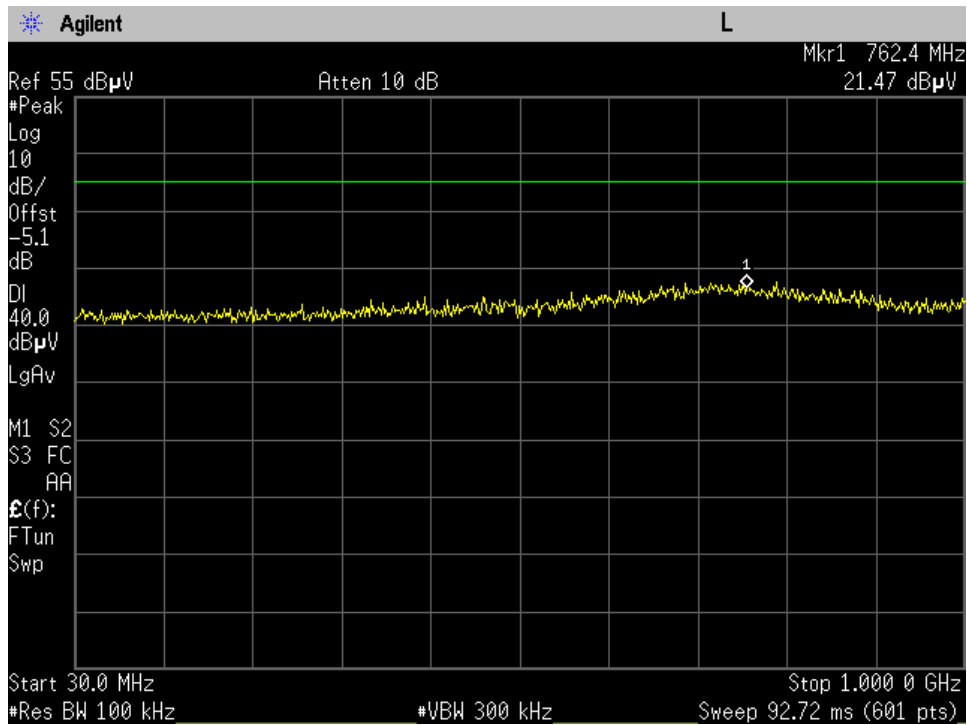

20MHz Mid Ch 30 - 1000MHz Port J7

30MHz High Ch 1-26.5GHz Port J4

30MHz High Ch 1-26.5GHz Port J7

30MHz High Ch 30 - 1000MHz Port J4

30MHz High Ch 30 - 1000MHz Port J7

30MHz Low Ch 1-26.5GHz Port J4

30MHz Low Ch 1-26.5GHz Port J7

30MHz Low Ch 30 - 1000MHz Port J4

30MHz Low Ch 30 - 1000MHz Port J7

30MHz Mid Ch 1-26.5GHz Port J4

30MHz Mid Ch 1-26.5GHz Port J7

30MHz Mid Ch 30 - 1000MHz Port J4

30MHz Mid Ch 30 - 1000MHz Port J7

3rd Harmonic 10MHz Low Mid High Ch Port J4

3rd Harmonic 20MHz Low Mid High Ch Port J4

40MHz High Ch 1-26.5GHz Port J4

40MHz High Ch 1-26.5GHz Port J7

40MHz High Ch 30 - 1000MHz Port J4

40MHz High Ch 30 - 1000MHz Port J7

40MHz Low Ch 1-26.5GHz Port J4