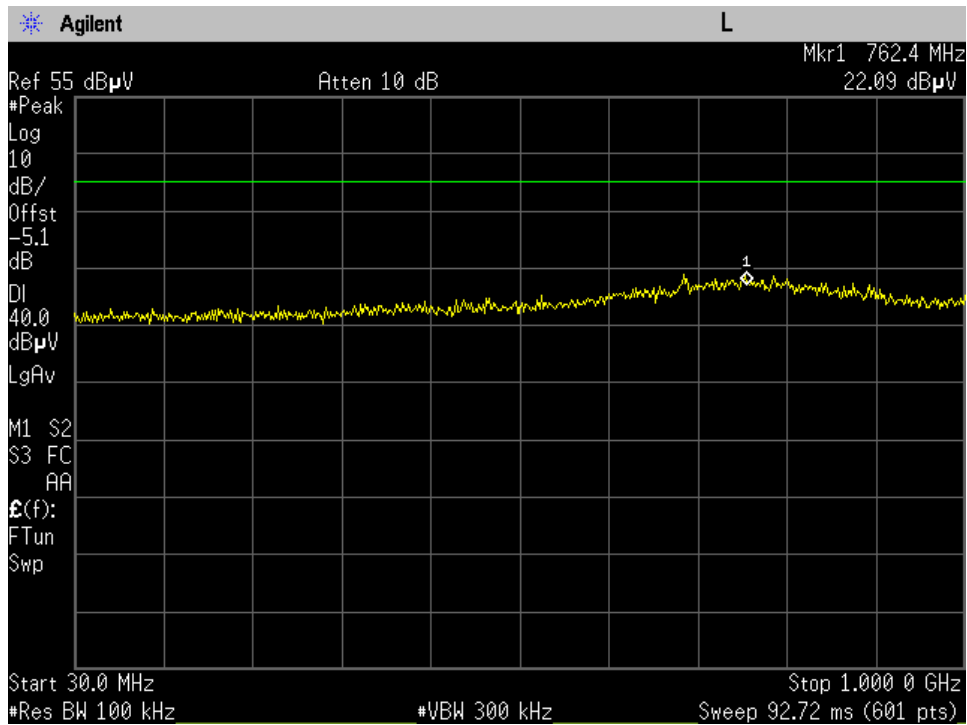

20MHz Low Ch 1-26.5GHz Port J4

20MHz Low Ch 1-26.5GHz Port J7

20MHz Low Ch 30 - 1000MHz Port J4

20MHz Low Ch 30 - 1000MHz Port J7

20MHz Mid Ch 1-26.5GHz Port J4

20MHz Mid Ch 1-26.5GHz Port J7

20MHz Mid Ch 30 - 1000MHz Port J4

20MHz Mid Ch 30 - 1000MHz Port J7

30MHz High Ch 1-26.5GHz Port J4

30MHz High Ch 1-26.5GHz Port J7

30MHz High Ch 30 - 1000MHz Port J4

30MHz High Ch 30 - 1000MHz Port J7

30MHz Low Ch 1-26.5GHz Port J4

30MHz Low Ch 1-26.5GHz Port J7

30MHz Low Ch 30 - 1000MHz Port J4

30MHz Low Ch 30 - 1000MHz Port J7

30MHz Mid Ch 1-26.5GHz Port J4

30MHz Mid Ch 1-26.5GHz Port J7

30MHz Mid Ch 30 - 1000MHz Port J4

30MHz Mid Ch 30 - 1000MHz Port J7

3rd Harmonic 10MHz Low Mid High Ch Port J4