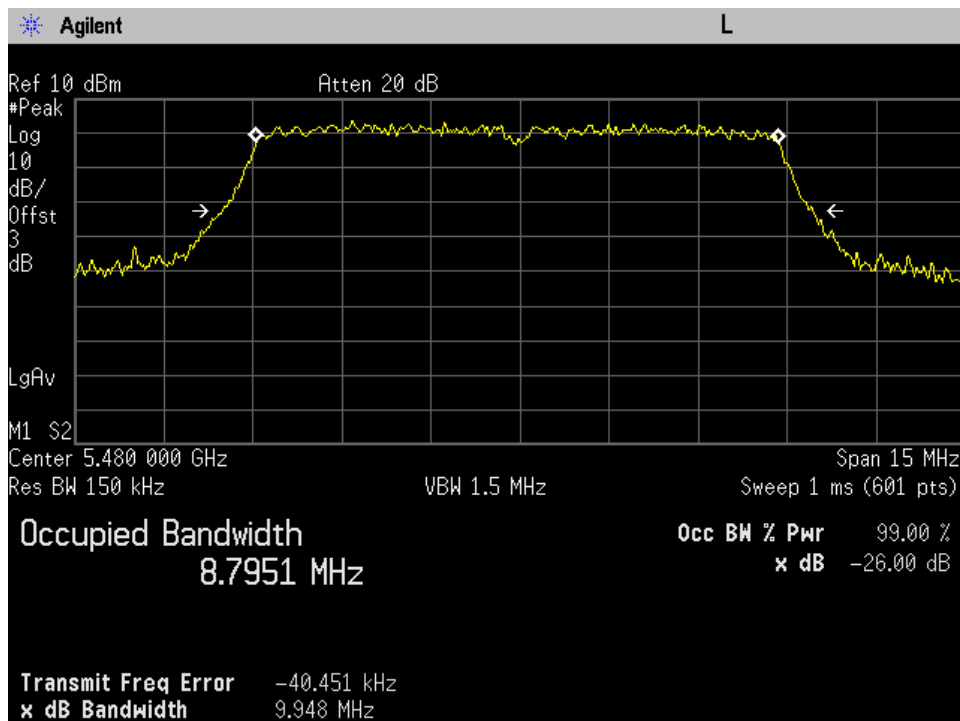

40 Mhz Low Ch Port J7

40 Mhz Mid Ch Port J4

40 Mhz Mid Ch Port J7

UNII-2C

10 Mhz High Ch Port J4

10 Mhz High Ch Port J7

10 Mhz Low Ch Port J4

10 Mhz Low Ch Port J7

10 Mhz Mid Ch Port J4

10 Mhz Mid Ch Port J7

20 Mhz High Ch Port J4

20 Mhz High Ch Port J7

20 Mhz Low Ch Port J4

20 Mhz Low Ch Port J7

20 Mhz Mid Ch Port J4

20 Mhz Mid Ch Port J7