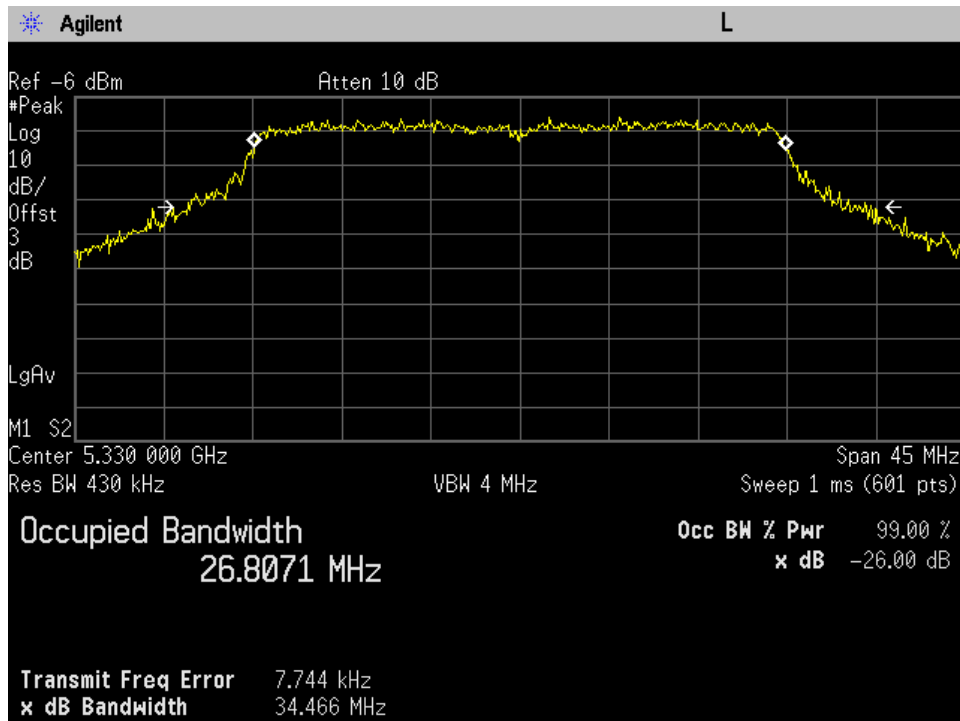

Annex C

Occupied Bandwidth

UNII-2A and UNII-2C

UNII-2A
10 Mhz High Ch Port J4

10 Mhz High Ch Port J7

10 Mhz Low Ch Port J4

10 Mhz Low Ch Port J7

10 Mhz Mid Ch Port J4

10 Mhz Mid Ch Port J7

20 Mhz High Ch Port J4

20 Mhz High Ch Port J7

20 Mhz Low Ch Port J4

20 Mhz Low Ch Port J7

20 Mhz Mid Ch Port J4

20 Mhz Mid Ch Port J7

30 Mhz High Ch Port J4

30 Mhz High Ch Port J7

30 Mhz Low Ch Port J4

30 Mhz Low Ch Port J7

30 Mhz Mid Ch Port J4

30 Mhz Mid Ch Port J7

40 Mhz High Ch Port J4

40 Mhz High Ch Port J7

40 Mhz Low Ch Port J4