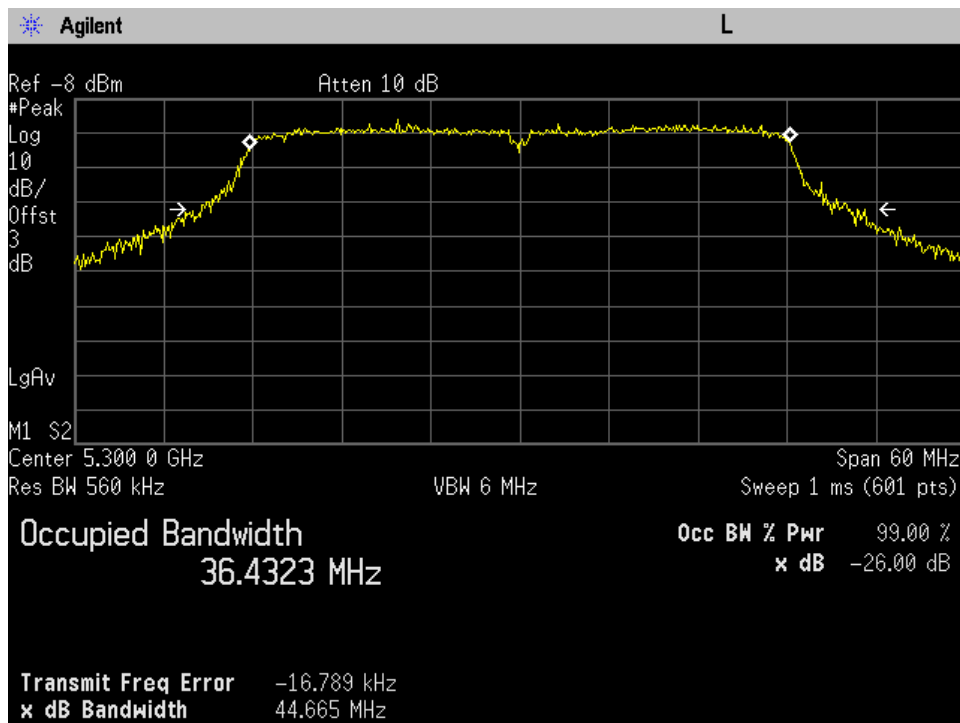

30 Mhz High Ch Port J7

30 Mhz Low Ch Port J4

30 Mhz Low Ch Port J7

30 Mhz Mid Ch Port J4

30 Mhz Mid Ch Port J7

40 Mhz High Ch Port J4

40 Mhz High Ch Port J7

40 Mhz Low Ch Port J4

40 Mhz Low Ch Port J7

40 Mhz Mid Ch Port J4

40 Mhz Mid Ch Port J7

UNII-2C

10 Mhz High Ch Port J4

10 Mhz High Ch Port J7

10 Mhz Low Ch Port J4

10 Mhz Low Ch Port J7

10 Mhz Mid Ch Port J4

10 Mhz Mid Ch Port J7

20 Mhz High Ch Port J4

20 Mhz High Ch Port J7

20 Mhz Low Ch Port J4

20 Mhz Low Ch Port J7

20 Mhz Mid Ch Port J4

20 Mhz Mid Ch Port J7

30 Mhz High Ch Port J4

30 Mhz High Ch Port J7

30 Mhz Low Ch Port J4

30 Mhz Low Ch Port J7

30 Mhz Mid Ch Port J4

30 Mhz Mid Ch Port J7

40 Mhz High Ch Port J4

40 Mhz High Ch Port J7