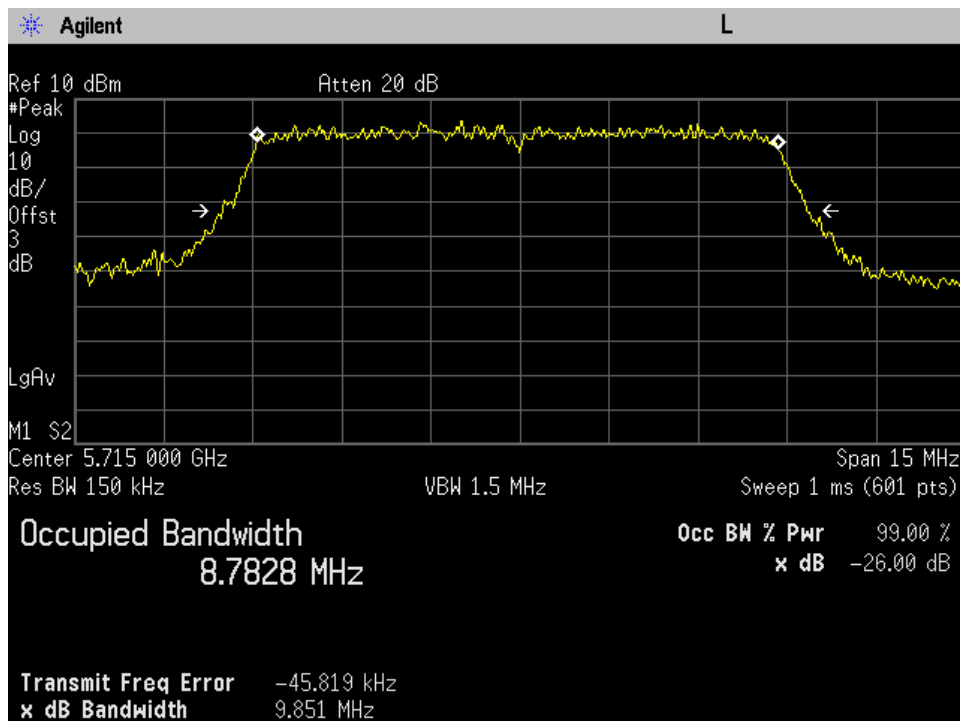

40 Mhz Low Ch Port J7

40 Mhz Mid Ch Port J4

40 Mhz Mid Ch Port J7

UNII-2C

10 Mhz High Ch Port J4

10 Mhz High Ch Port J7

10 Mhz Low Ch Port J4

10 Mhz Low Ch Port J7

10 Mhz Mid Ch Port J4

10 Mhz Mid Ch Port J7

20 Mhz High Ch Port J4

20 Mhz High Ch Port J7

20 Mhz Low Ch Port J4

20 Mhz Low Ch Port J7

20 Mhz Mid Ch Port J4

20 Mhz Mid Ch Port J7