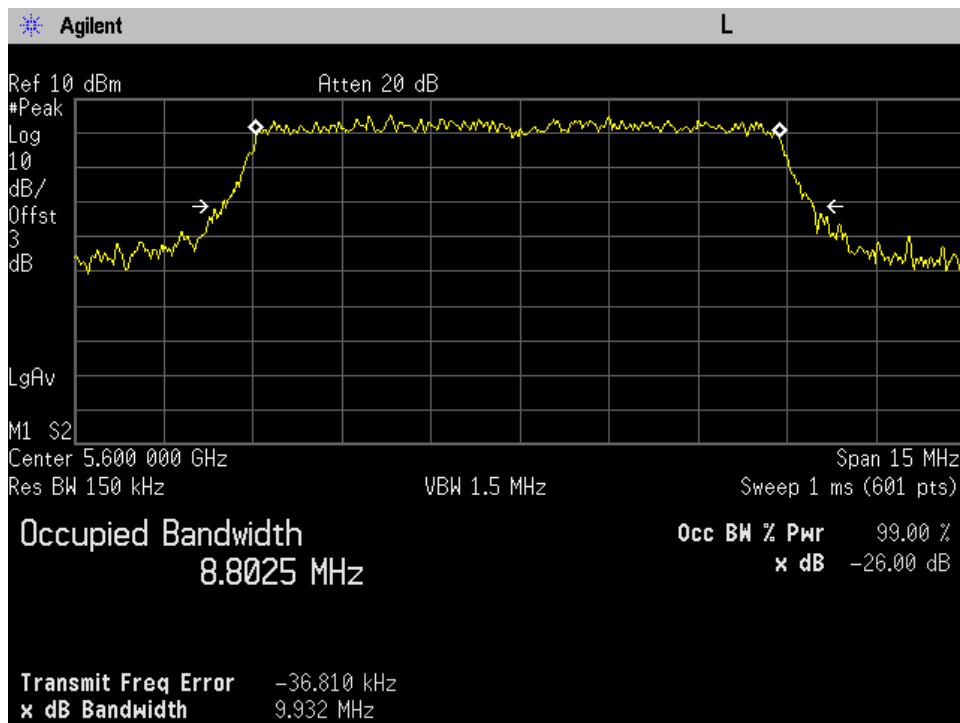

40 Mhz Low Ch Port J7

40 Mhz Mid Ch Port J4

40 Mhz Mid Ch Port J7

UNII-2C

10 Mhz High Ch Port J4

10 Mhz High Ch Port J7

10 Mhz Low Ch Port J4

10 Mhz Low Ch Port J7

10 Mhz Mid Ch Port J4

10 Mhz Mid Ch Port J7

20 Mhz High Ch Port J4

20 Mhz High Ch Port J7

20 Mhz Low Ch Port J4

20 Mhz Low Ch Port J7

20 Mhz Mid Ch Port J4

20 Mhz Mid Ch Port J7