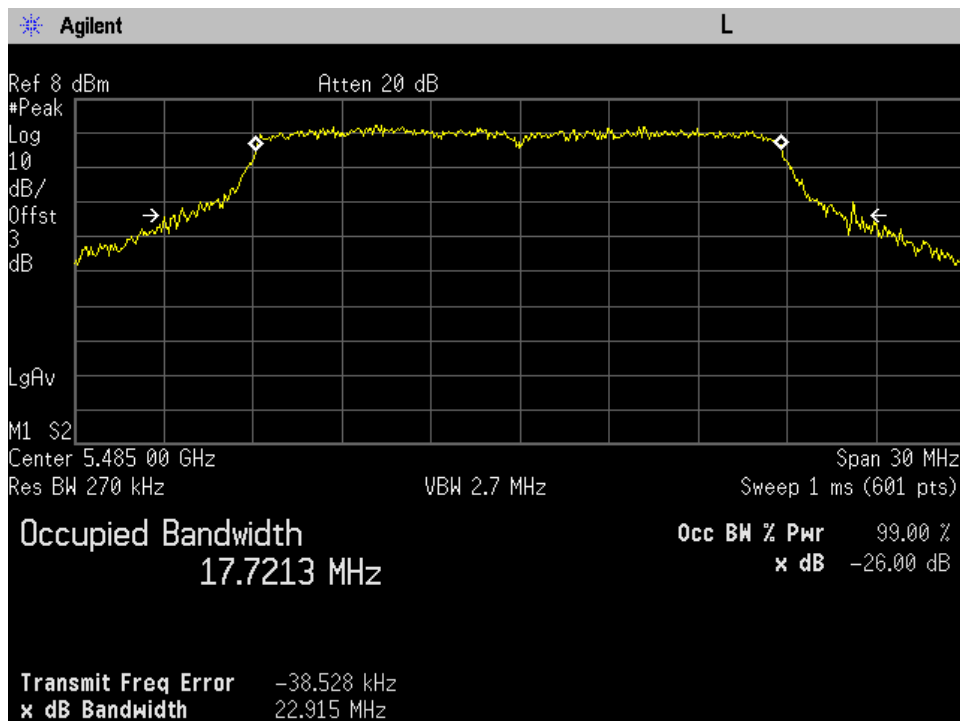

40 Mhz Low Ch Port J7

40 Mhz Mid Ch Port J4

40 Mhz Mid Ch Port J7

UNII-2C

10 Mhz High Ch Port J4

10 Mhz High Ch Port J7

10 Mhz Low Ch Port J4

10 Mhz Low Ch Port J7

10 Mhz Mid Ch Port J4

10 Mhz Mid Ch Port J7

20 Mhz High Ch Port J4

20 Mhz High Ch Port J7

20 Mhz Low Ch Port J4

20 Mhz Low Ch Port J7

20 Mhz Mid Ch Port J4

20 Mhz Mid Ch Port J7

30 Mhz High Ch Port J4

30 Mhz High Ch Port J7

30 Mhz Low Ch Port J4

30 Mhz Low Ch Port J7

30 Mhz Mid Ch Port J4

30 Mhz Mid Ch Port J7

40 Mhz High Ch Port J4

40 Mhz High Ch Port J7