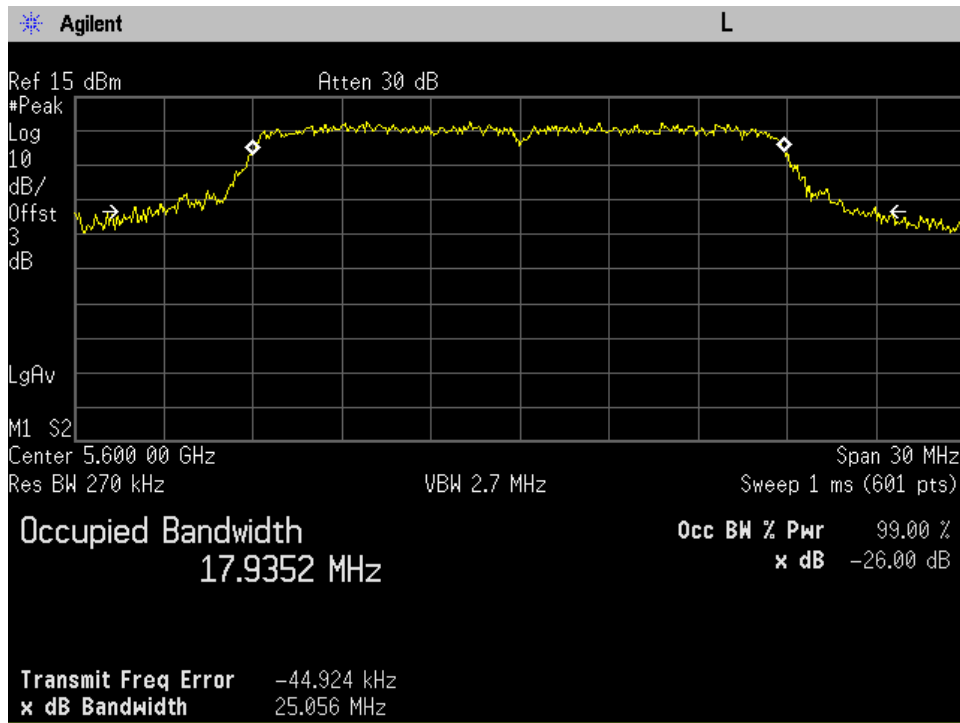

40 Mhz Low Ch Port J7

40 Mhz Mid Ch Port J4

40 Mhz Mid Ch Port J7

UNII-2C

10 Mhz High Ch Port J4

10 Mhz High Ch Port J7

10 Mhz Low Ch Port J4

10 Mhz Low Ch Port J7

10 Mhz Mid Ch Port J4

10 Mhz Mid Ch Port J7

20 Mhz High Ch Port J4

20 Mhz High Ch Port J7

20 Mhz Low Ch Port J4

20 Mhz Low Ch Port J7

20 Mhz Mid Ch Port J4

20 Mhz Mid Ch Port J7

30 Mhz High Ch Port J4

30 Mhz High Ch Port J7

30 Mhz Low Ch Port J4

30 Mhz Low Ch Port J7

30 Mhz Mid Ch Port J4

30 Mhz Mid Ch Port J7

40 Mhz High Ch Port J4

40 Mhz High Ch Port J7