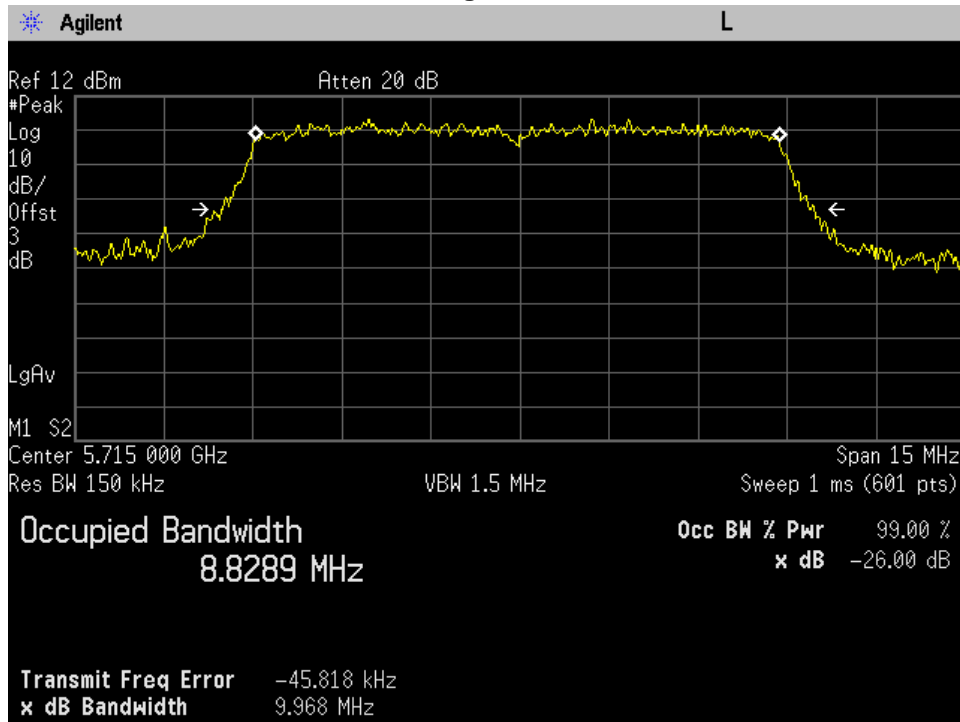

40 Mhz Low Ch Port J7

40 Mhz Mid Ch Port J4

40 Mhz Mid Ch Port J7

UNII-2C

10 Mhz High Ch Port J4

10 Mhz High Ch Port J7

10 Mhz Low Ch Port J4

10 Mhz Low Ch Port J7

10 Mhz Mid Ch Port J4

10 Mhz Mid Ch Port J7

20 Mhz High Ch Port J4

20 Mhz High Ch Port J7

20 Mhz Low Ch Port J4

20 Mhz Low Ch Port J7

20 Mhz Mid Ch Port J4

20 Mhz Mid Ch Port J7