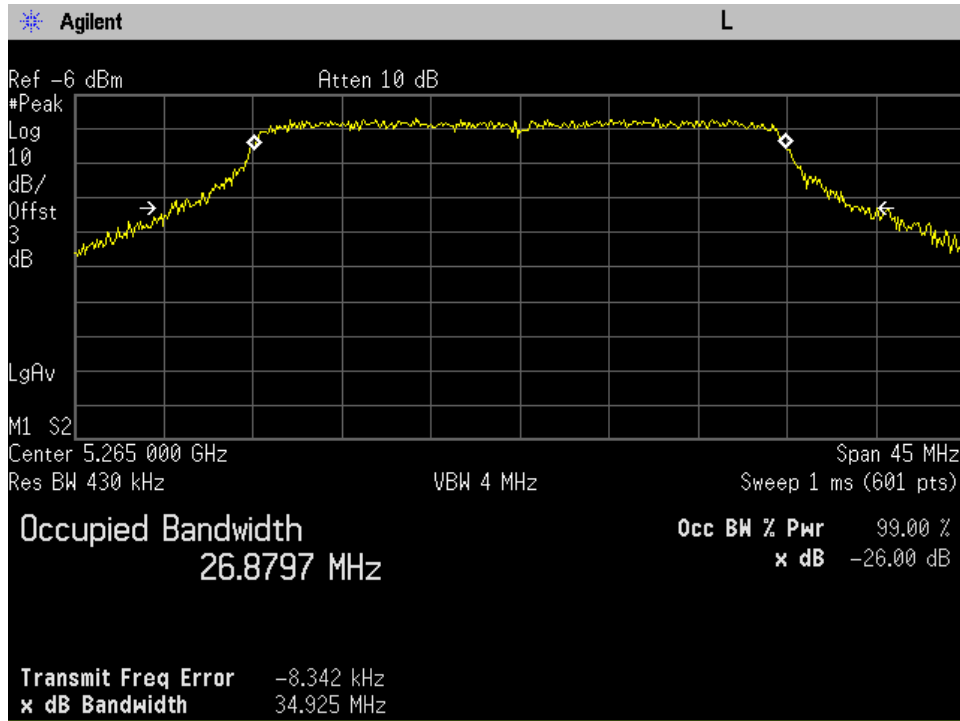

Annex C

Occupied Bandwidth

UNII-2A and UNII-2C

UNII-2A
10 Mhz High Ch Port J4

10 Mhz High Ch Port J7

10 Mhz Low Ch Port J4

10 Mhz Low Ch Port J7

10 Mhz Mid Ch Port J4

10 Mhz Mid Ch Port J7

20 Mhz High Ch Port J4

20 Mhz High Ch Port J7

20 Mhz Low Ch Port J4

20 Mhz Low Ch Port J7

20 Mhz Mid Ch Port J4

20 Mhz Mid Ch Port J7

30 Mhz High Ch Port J4

30 Mhz High Ch Port J7

30 Mhz Low Ch Port J4

30 Mhz Low Ch Port J7

30 Mhz Mid Ch Port J4

30 Mhz Mid Ch Port J7

40 Mhz High Ch Port J4

40 Mhz High Ch Port J7

40 Mhz Low Ch Port J4