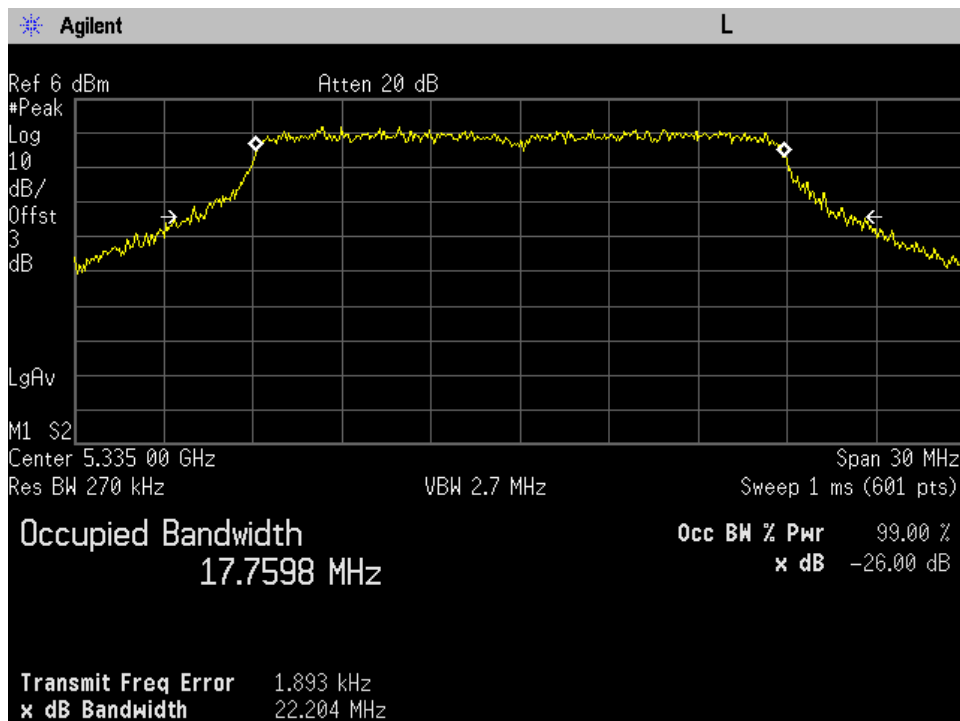

Annex C

Occupied Bandwidth

UNII-2A and UNII-2C

UNII-2A
10 Mhz High Ch Port J4

10 Mhz High Ch Port J7

10 Mhz Low Ch Port J4

10 Mhz Low Ch Port J7

10 Mhz Mid Ch Port J4

10 Mhz Mid Ch Port J7

20 Mhz High Ch Port J4

20 Mhz High Ch Port J7

20 Mhz Low Ch Port J4

20 Mhz Low Ch Port J7

20 Mhz Mid Ch Port J4

20 Mhz Mid Ch Port J7

30 Mhz High Ch Port J4

30 Mhz High Ch Port J7

30 Mhz Low Ch Port J4

30 Mhz Low Ch Port J7

30 Mhz Mid Ch Port J4

30 Mhz Mid Ch Port J7

40 Mhz High Ch Port J4

40 Mhz High Ch Port J7

40 Mhz Low Ch Port J4