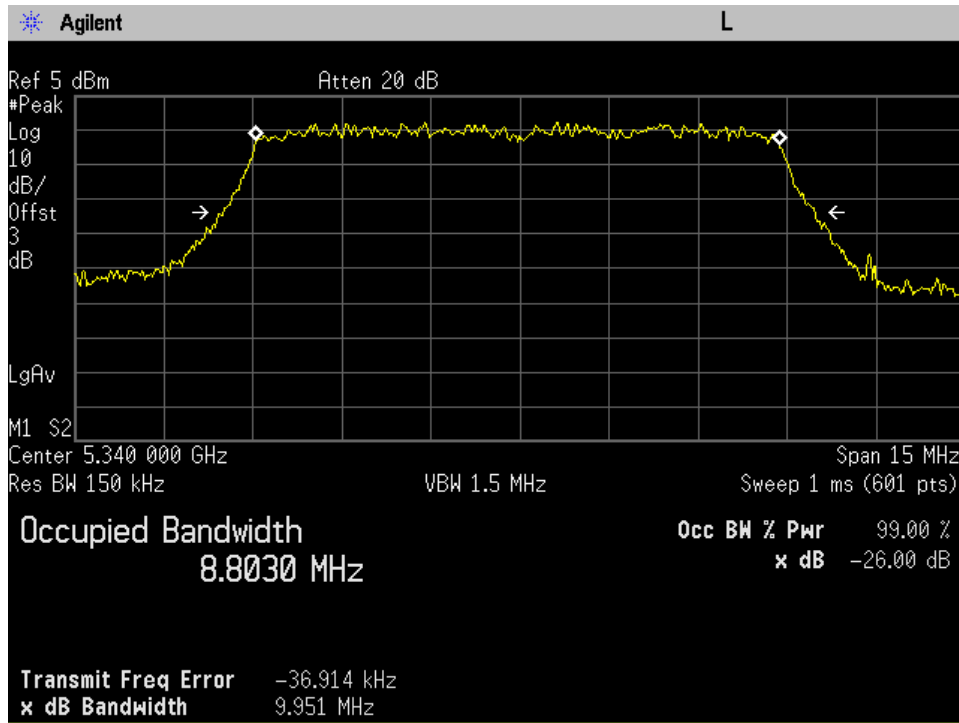

Annex C

Occupied Bandwidth

UNII-2A and UNII-2C

UNII-2A
10 Mhz High Ch Port J4

10 Mhz High Ch Port J7

10 Mhz Low Ch Port J4

10 Mhz Low Ch Port J7

10 Mhz Mid Ch Port J4

10 Mhz Mid Ch Port J7

20 Mhz High Ch Port J4

20 Mhz High Ch Port J7

20 Mhz Low Ch Port J4

20 Mhz Low Ch Port J7

20 Mhz Mid Ch Port J4

20 Mhz Mid Ch Port J7

30 Mhz High Ch Port J4

30 Mhz High Ch Port J7

30 Mhz Low Ch Port J4

30 Mhz Low Ch Port J7

30 Mhz Mid Ch Port J4

30 Mhz Mid Ch Port J7

40 Mhz High Ch Port J4

40 Mhz High Ch Port J7

40 Mhz Low Ch Port J4