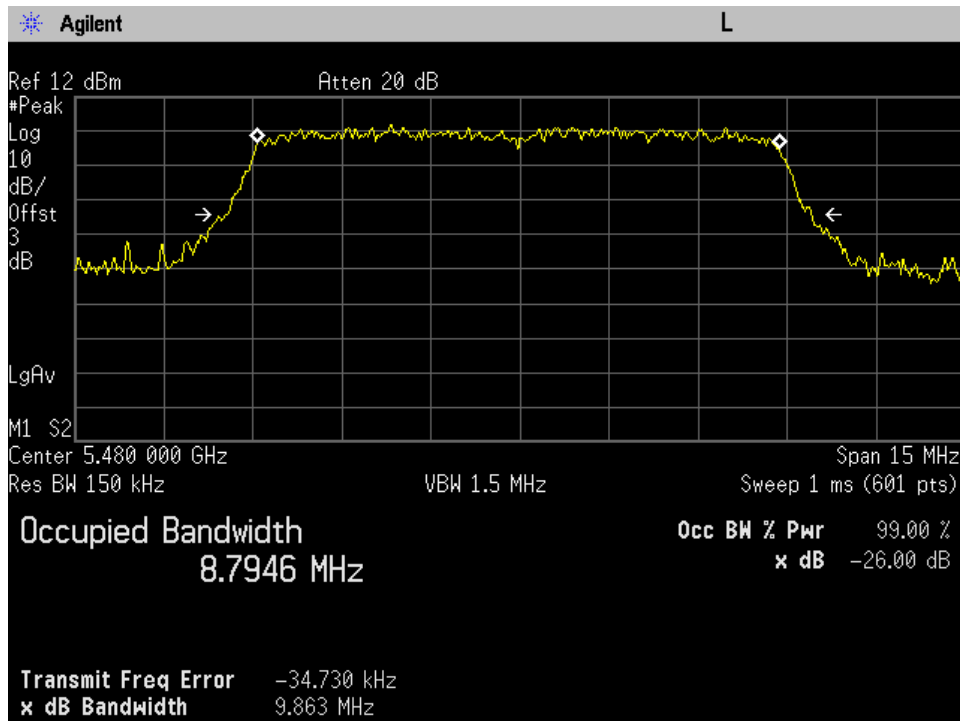

40 Mhz Low Ch Port J7

40 Mhz Mid Ch Port J4

40 Mhz Mid Ch Port J7

UNII-2C

10 Mhz High Ch Port J4

10 Mhz High Ch Port J7

10 Mhz Low Ch Port J4

10 Mhz Low Ch Port J7

10 Mhz Mid Ch Port J4

10 Mhz Mid Ch Port J7

20 Mhz High Ch Port J4

20 Mhz High Ch Port J7

20 Mhz Low Ch Port J4

20 Mhz Low Ch Port J7

20 Mhz Mid Ch Port J4

20 Mhz Mid Ch Port J7