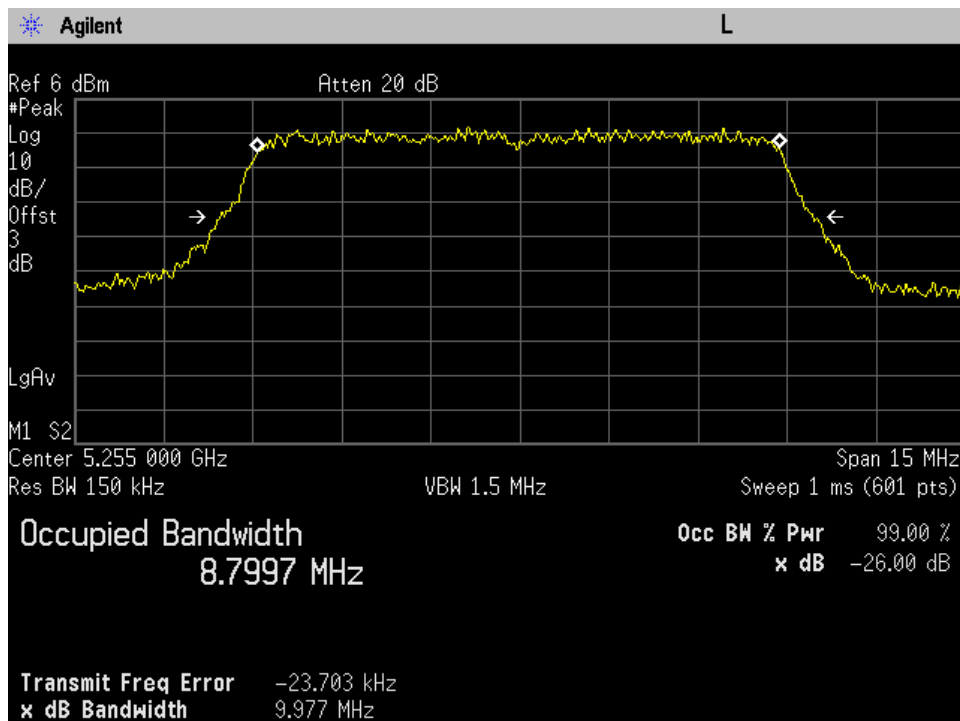

Annex C

Occupied Bandwidth

UNII-2A and UNII-2C

UNII-2A
10 Mhz High Ch Port J4

10 Mhz High Ch Port J7

10 Mhz Low Ch Port J4

10 Mhz Low Ch Port J7

10 Mhz Mid Ch Port J4

10 Mhz Mid Ch Port J7

20 Mhz High Ch Port J4

20 Mhz High Ch Port J7

20 Mhz Low Ch Port J4

20 Mhz Low Ch Port J7

20 Mhz Mid Ch Port J4

20 Mhz Mid Ch Port J7

30 Mhz High Ch Port J4

30 Mhz High Ch Port J7

30 Mhz Low Ch Port J4

30 Mhz Low Ch Port J7

30 Mhz Mid Ch Port J4

30 Mhz Mid Ch Port J7

40 Mhz High Ch Port J4

40 Mhz High Ch Port J7

40 Mhz Low Ch Port J4