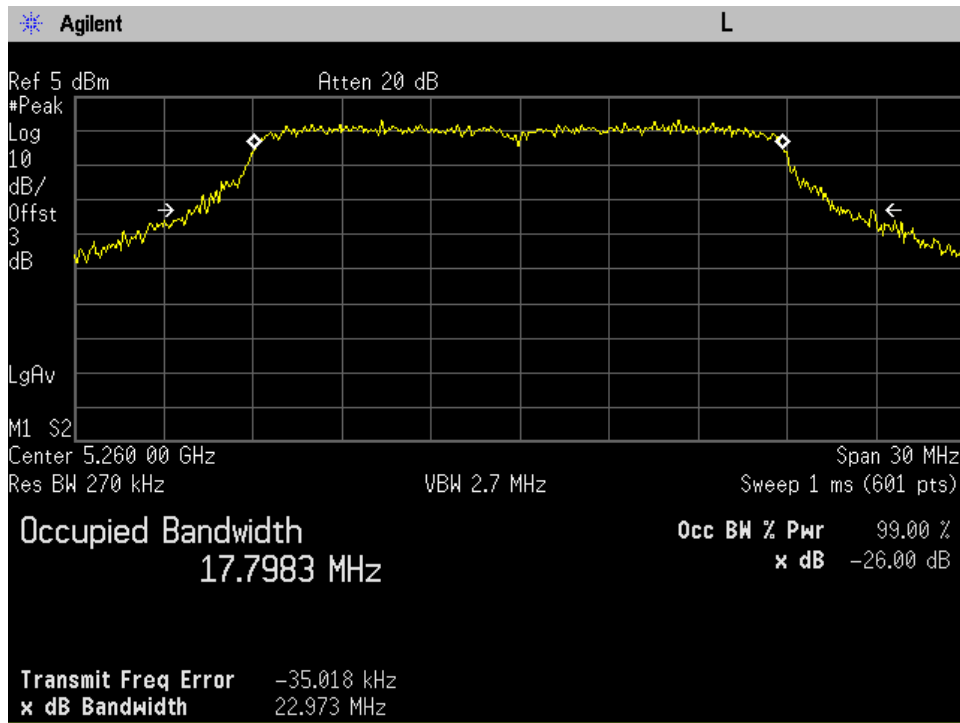

Annex C

Occupied Bandwidth

UNII-2A and UNII-2C

UNII-2A
10 Mhz High Ch Port J4

10 Mhz High Ch Port J7

10 Mhz Low Ch Port J4

10 Mhz Low Ch Port J7

10 Mhz Mid Ch Port J4

10 Mhz Mid Ch Port J7

20 Mhz High Ch Port J4

20 Mhz High Ch Port J7

20 Mhz Low Ch Port J4

20 Mhz Low Ch Port J7

20 Mhz Mid Ch Port J4

20 Mhz Mid Ch Port J7

30 Mhz High Ch Port J4

30 Mhz High Ch Port J7

30 Mhz Low Ch Port J4

30 Mhz Low Ch Port J7

30 Mhz Mid Ch Port J4

30 Mhz Mid Ch Port J7

40 Mhz High Ch Port J4

40 Mhz High Ch Port J7

40 Mhz Low Ch Port J4