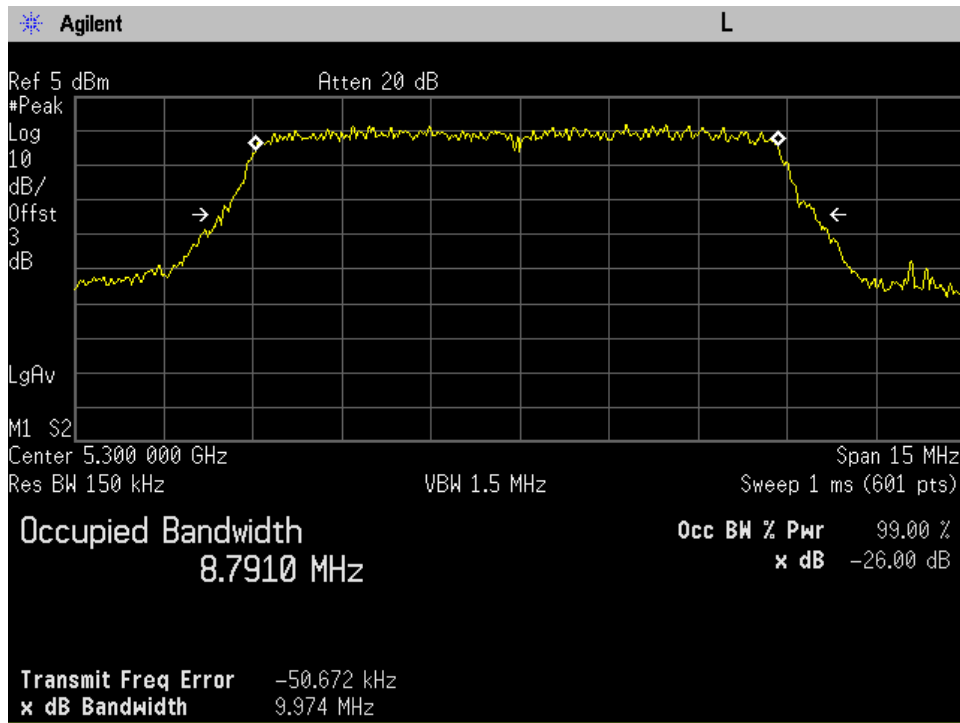

Annex C

Occupied Bandwidth

UNII-2A and UNII-2C

UNII-2A
10 Mhz High Ch Port J4

10 Mhz High Ch Port J7

10 Mhz Low Ch Port J4

10 Mhz Low Ch Port J7

10 Mhz Mid Ch Port J4

10 Mhz Mid Ch Port J7

20 Mhz High Ch Port J4

20 Mhz High Ch Port J7

20 Mhz Low Ch Port J4

20 Mhz Low Ch Port J7

20 Mhz Mid Ch Port J4

20 Mhz Mid Ch Port J7

30 Mhz High Ch Port J4

30 Mhz High Ch Port J7

30 Mhz Low Ch Port J4

30 Mhz Low Ch Port J7

30 Mhz Mid Ch Port J4

30 Mhz Mid Ch Port J7

40 Mhz High Ch Port J4

40 Mhz High Ch Port J7

40 Mhz Low Ch Port J4