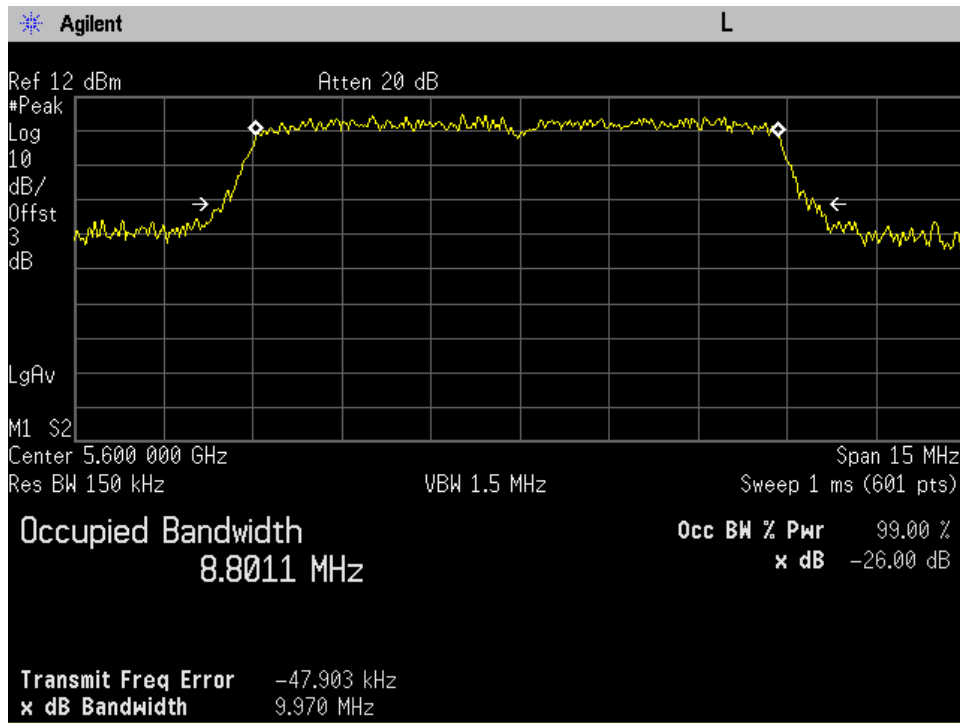

30 Mhz High Ch Port J7

30 Mhz Low Ch Port J4

30 Mhz Low Ch Port J7

30 Mhz Mid Ch Port J4

30 Mhz Mid Ch Port J7

40 Mhz High Ch Port J4

40 Mhz High Ch Port J7

40 Mhz Low Ch Port J4

40 Mhz Low Ch Port J7

40 Mhz Mid Ch Port J4

40 Mhz Mid Ch Port J7

UNII-2C

10 Mhz High Ch Port J4

10 Mhz High Ch Port J7

10 Mhz Low Ch Port J4

10 Mhz Low Ch Port J7

10 Mhz Mid Ch Port J4

10 Mhz Mid Ch Port J7

20 Mhz High Ch Port J4

20 Mhz High Ch Port J7

20 Mhz Low Ch Port J4

20 Mhz Low Ch Port J7

20 Mhz Mid Ch Port J4

20 Mhz Mid Ch Port J7