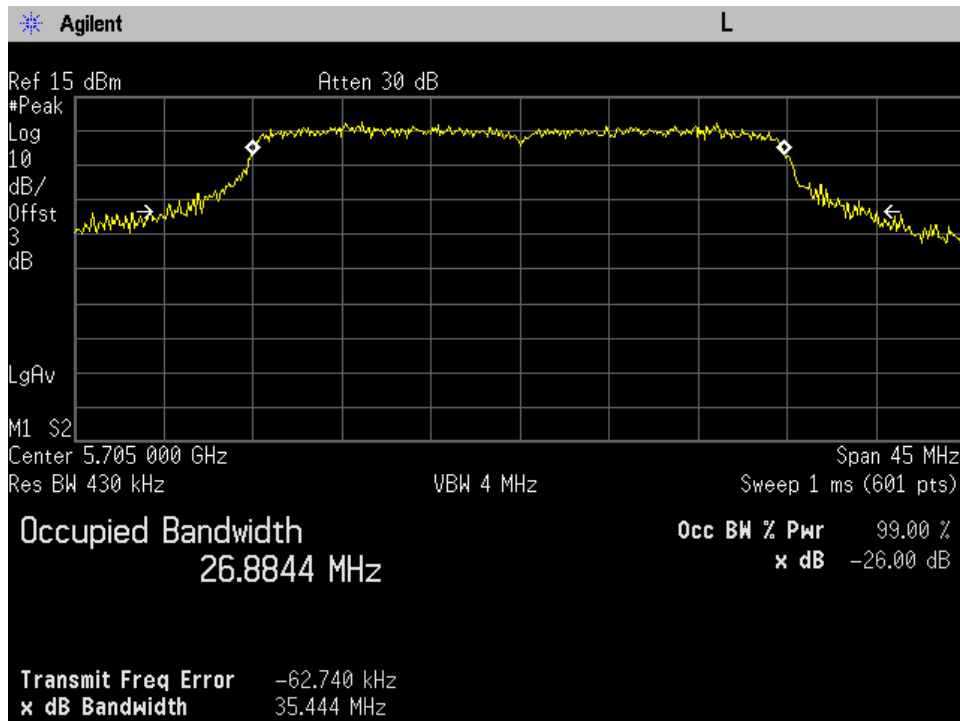

40 Mhz Low Ch Port J7

40 Mhz Mid Ch Port J4

40 Mhz Mid Ch Port J7

UNII-2C

10 Mhz High Ch Port J4

10 Mhz High Ch Port J7

10 Mhz Low Ch Port J4

10 Mhz Low Ch Port J7

10 Mhz Mid Ch Port J4

10 Mhz Mid Ch Port J7

20 Mhz High Ch Port J4

20 Mhz High Ch Port J7

20 Mhz Low Ch Port J4

20 Mhz Low Ch Port J7

20 Mhz Mid Ch Port J4

20 Mhz Mid Ch Port J7

30 Mhz High Ch Port J4

30 Mhz High Ch Port J7

30 Mhz Low Ch Port J4

30 Mhz Low Ch Port J7

30 Mhz Mid Ch Port J4

30 Mhz Mid Ch Port J7

40 Mhz High Ch Port J4

40 Mhz High Ch Port J7