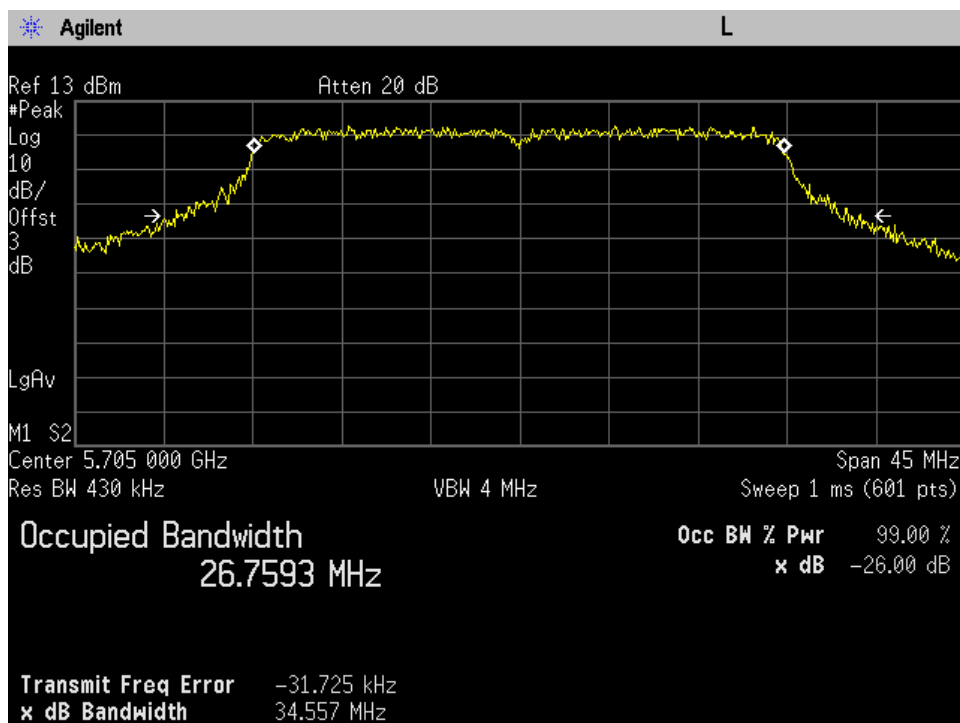

40 Mhz Low Ch Port J7

40 Mhz Mid Ch Port J4

40 Mhz Mid Ch Port J7

UNII-2C

10 Mhz High Ch Port J4

10 Mhz High Ch Port J7

10 Mhz Low Ch Port J4

10 Mhz Low Ch Port J7

10 Mhz Mid Ch Port J4

10 Mhz Mid Ch Port J7

20 Mhz High Ch Port J4

20 Mhz High Ch Port J7

20 Mhz Low Ch Port J4

20 Mhz Low Ch Port J7

20 Mhz Mid Ch Port J4

20 Mhz Mid Ch Port J7

30 Mhz High Ch Port J4

30 Mhz High Ch Port J7

30 Mhz Low Ch Port J4

30 Mhz Low Ch Port J7

30 Mhz Mid Ch Port J4

30 Mhz Mid Ch Port J7

40 Mhz High Ch Port J4

40 Mhz High Ch Port J7