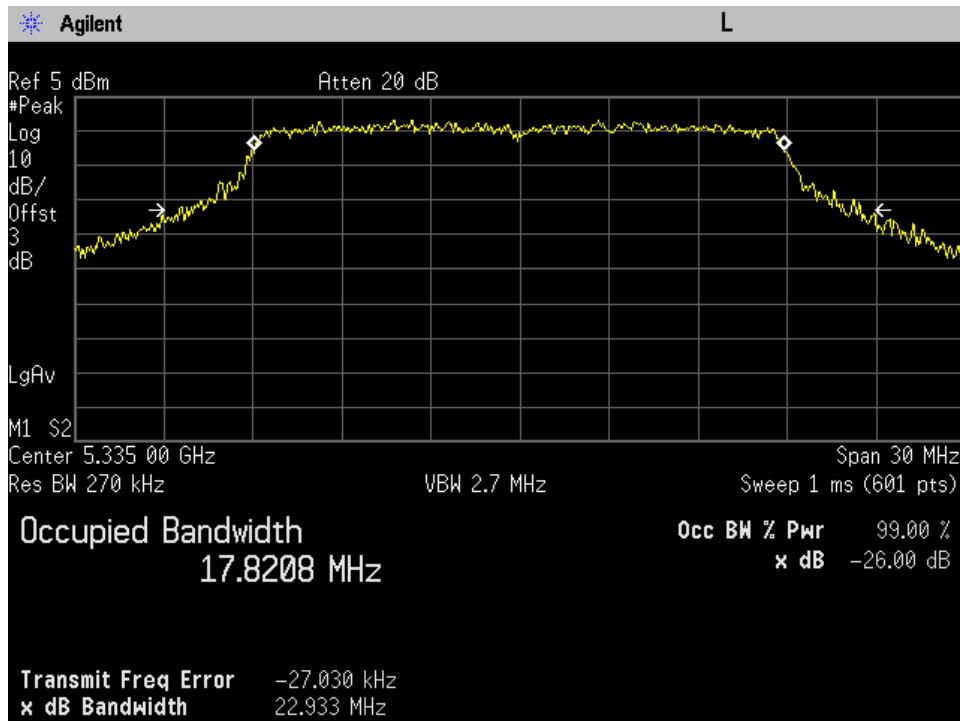

Annex C

Occupied Bandwidth

UNII-2A and UNII-2C

UNII-2A
10 Mhz High Ch Port J4

10 Mhz High Ch Port J7

10 Mhz Low Ch Port J4

10 Mhz Low Ch Port J7

10 Mhz Mid Ch Port J4

10 Mhz Mid Ch Port J7

20 Mhz High Ch Port J4

20 Mhz High Ch Port J7

20 Mhz Low Ch Port J4

20 Mhz Low Ch Port J7

20 Mhz Mid Ch Port J4

20 Mhz Mid Ch Port J7

30 Mhz High Ch Port J4

30 Mhz High Ch Port J7

30 Mhz Low Ch Port J4

30 Mhz Low Ch Port J7

30 Mhz Mid Ch Port J4

30 Mhz Mid Ch Port J7

40 Mhz High Ch Port J4

40 Mhz High Ch Port J7

40 Mhz Low Ch Port J4