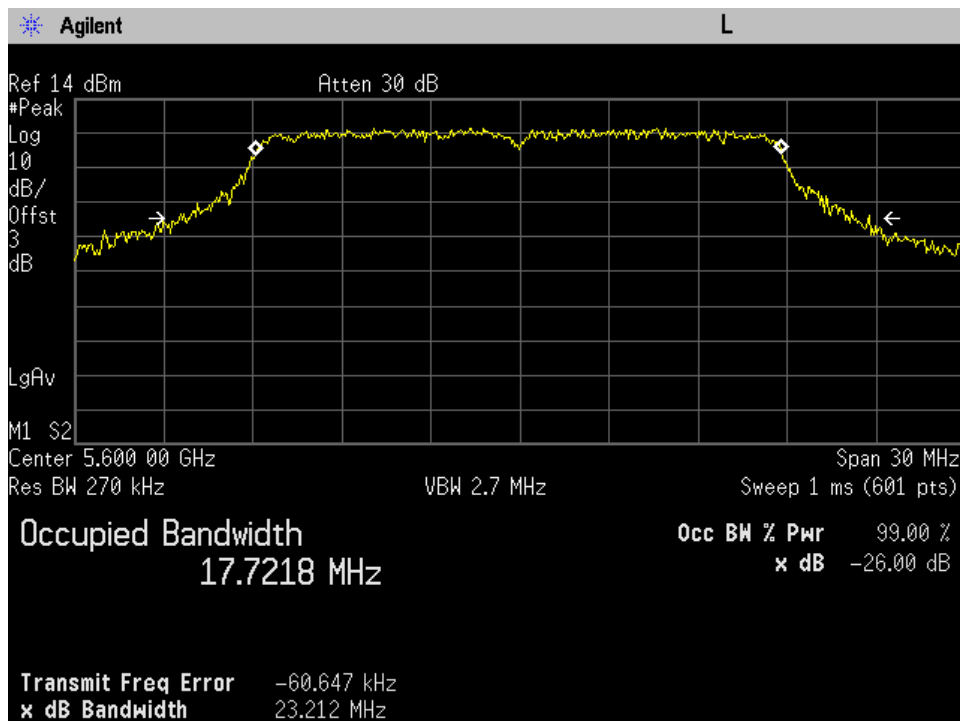

40 Mhz Low Ch Port J7

40 Mhz Mid Ch Port J4

40 Mhz Mid Ch Port J7

UNII-2C

10 Mhz High Ch Port J4

10 Mhz High Ch Port J7

10 Mhz Low Ch Port J4

10 Mhz Low Ch Port J7

10 Mhz Mid Ch Port J4

10 Mhz Mid Ch Port J7

20 Mhz High Ch Port J4

20 Mhz High Ch Port J7

20 Mhz Low Ch Port J4

20 Mhz Low Ch Port J7

20 Mhz Mid Ch Port J4

20 Mhz Mid Ch Port J7

30 Mhz High Ch Port J4

30 Mhz High Ch Port J7

30 Mhz Low Ch Port J4

30 Mhz Low Ch Port J7

30 Mhz Mid Ch Port J4

30 Mhz Mid Ch Port J7

40 Mhz High Ch Port J4

40 Mhz High Ch Port J7