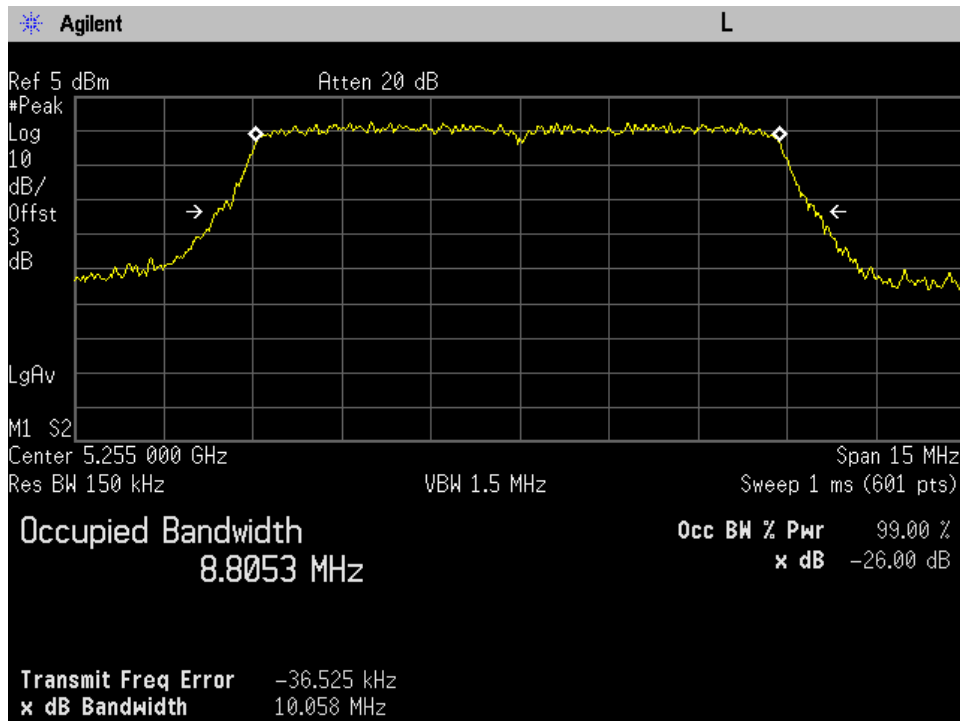

Annex C

Occupied Bandwidth

UNII-2A and UNII-2C

UNII-2A
10 Mhz High Ch Port J4

10 Mhz High Ch Port J7

10 Mhz Low Ch Port J4

10 Mhz Low Ch Port J7

10 Mhz Mid Ch Port J4

10 Mhz Mid Ch Port J7

20 Mhz High Ch Port J4

20 Mhz High Ch Port J7

20 Mhz Low Ch Port J4

20 Mhz Low Ch Port J7

20 Mhz Mid Ch Port J4

20 Mhz Mid Ch Port J7

30 Mhz High Ch Port J4

30 Mhz High Ch Port J7

30 Mhz Low Ch Port J4

30 Mhz Low Ch Port J7

30 Mhz Mid Ch Port J4

30 Mhz Mid Ch Port J7

40 Mhz High Ch Port J4

40 Mhz High Ch Port J7

40 Mhz Low Ch Port J4