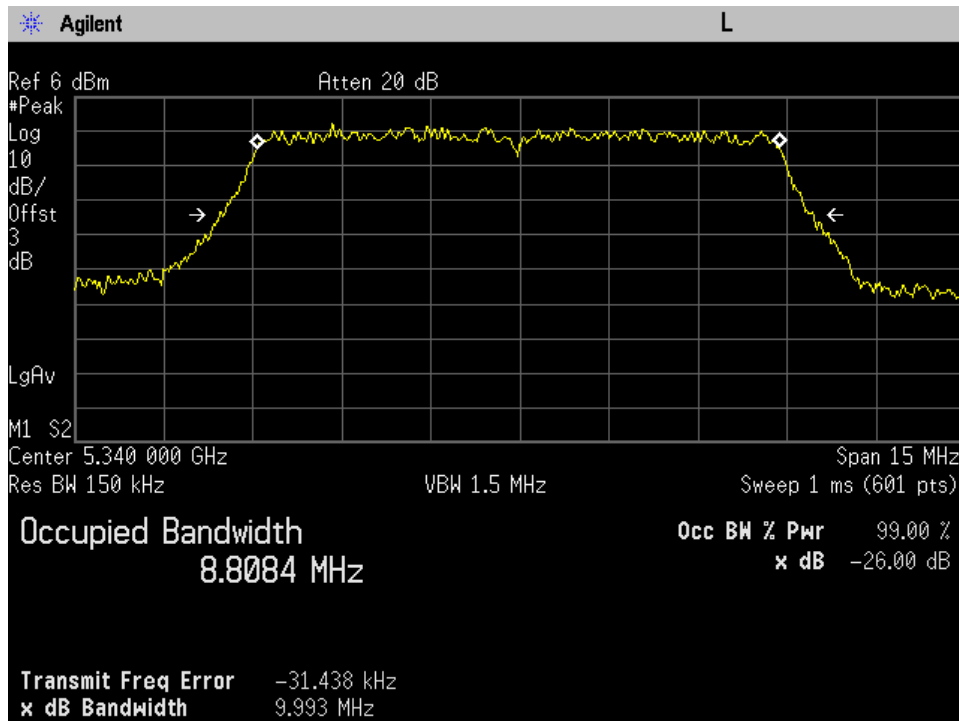

Annex C

Occupied Bandwidth

UNII-2A and UNII-2C

UNII-2A
10 Mhz High Ch Port J4

10 Mhz High Ch Port J7

10 Mhz Low Ch Port J4

10 Mhz Low Ch Port J7

10 Mhz Mid Ch Port J4

10 Mhz Mid Ch Port J7

20 Mhz High Ch Port J4

20 Mhz High Ch Port J7

20 Mhz Low Ch Port J4

20 Mhz Low Ch Port J7

20 Mhz Mid Ch Port J4

20 Mhz Mid Ch Port J7

30 Mhz High Ch Port J4

30 Mhz High Ch Port J7

30 Mhz Low Ch Port J4

30 Mhz Low Ch Port J7

30 Mhz Mid Ch Port J4

30 Mhz Mid Ch Port J7

40 Mhz High Ch Port J4

40 Mhz High Ch Port J7

40 Mhz Low Ch Port J4