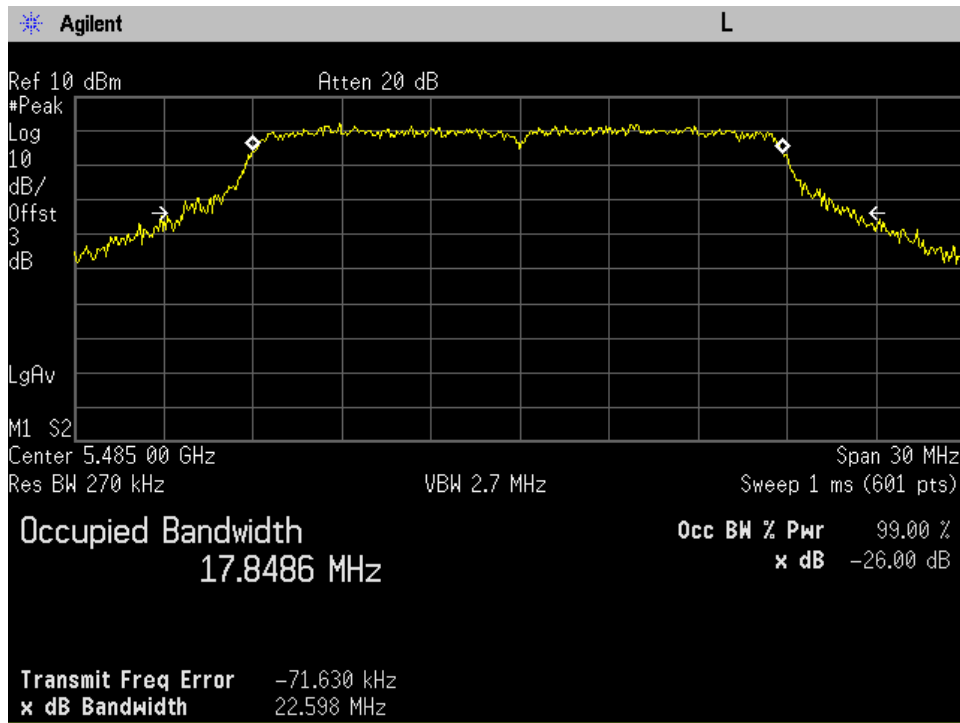

40 Mhz Low Ch Port J7

40 Mhz Mid Ch Port J4

40 Mhz Mid Ch Port J7

UNII-2C

10 Mhz High Ch Port J4

10 Mhz High Ch Port J7

10 Mhz Low Ch Port J4

10 Mhz Low Ch Port J7

10 Mhz Mid Ch Port J4

10 Mhz Mid Ch Port J7

20 Mhz High Ch Port J4

20 Mhz High Ch Port J7

20 Mhz Low Ch Port J4

20 Mhz Low Ch Port J7

20 Mhz Mid Ch Port J4

20 Mhz Mid Ch Port J7

30 Mhz High Ch Port J4

30 Mhz High Ch Port J7

30 Mhz Low Ch Port J4

30 Mhz Low Ch Port J7

30 Mhz Mid Ch Port J4

30 Mhz Mid Ch Port J7

40 Mhz High Ch Port J4

40 Mhz High Ch Port J7