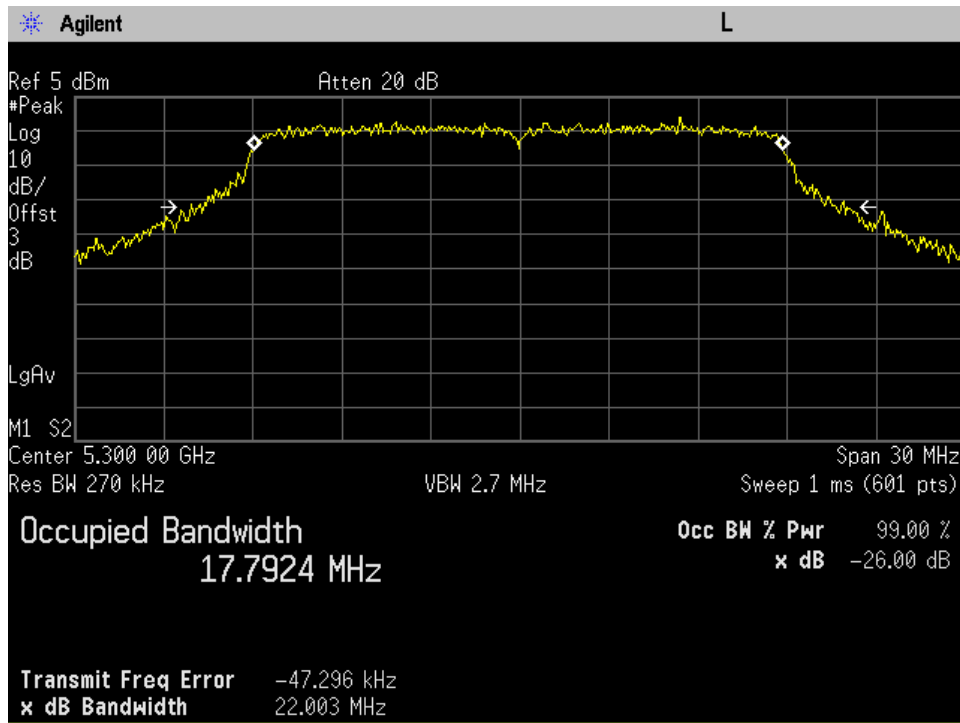

Annex C

Occupied Bandwidth

UNII-2A and UNII-2C

UNII-2A
10 Mhz High Ch Port J4

10 Mhz High Ch Port J7

10 Mhz Low Ch Port J4

10 Mhz Low Ch Port J7

10 Mhz Mid Ch Port J4

10 Mhz Mid Ch Port J7

20 Mhz High Ch Port J4

20 Mhz High Ch Port J7

20 Mhz Low Ch Port J4

20 Mhz Low Ch Port J7

20 Mhz Mid Ch Port J4

20 Mhz Mid Ch Port J7

30 Mhz High Ch Port J4

30 Mhz High Ch Port J7

30 Mhz Low Ch Port J4

30 Mhz Low Ch Port J7

30 Mhz Mid Ch Port J4

30 Mhz Mid Ch Port J7

40 Mhz High Ch Port J4

40 Mhz High Ch Port J7

40 Mhz Low Ch Port J4