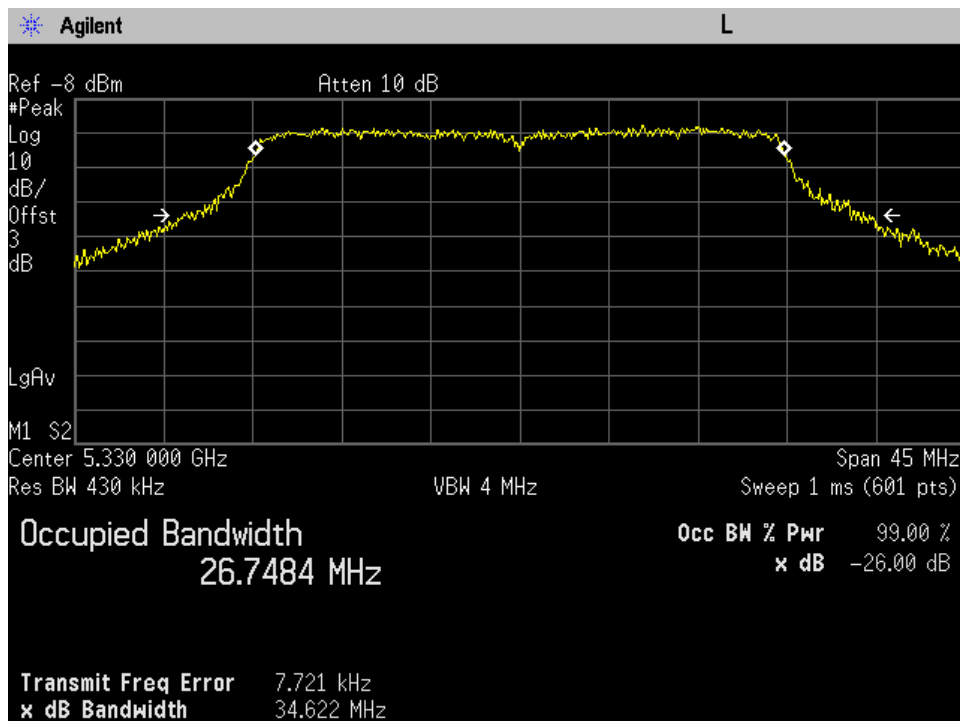

Annex C

Occupied Bandwidth

UNII-2A and UNII-2C

UNII-2A
10 Mhz High Ch Port J4

10 Mhz High Ch Port J7

10 Mhz Low Ch Port J4

10 Mhz Low Ch Port J7

10 Mhz Mid Ch Port J4

10 Mhz Mid Ch Port J7

20 Mhz High Ch Port J4

20 Mhz High Ch Port J7

20 Mhz Low Ch Port J4

20 Mhz Low Ch Port J7

20 Mhz Mid Ch Port J4

20 Mhz Mid Ch Port J7

30 Mhz High Ch Port J4

30 Mhz High Ch Port J7

30 Mhz Low Ch Port J4

30 Mhz Low Ch Port J7

30 Mhz Mid Ch Port J4

30 Mhz Mid Ch Port J7

40 Mhz High Ch Port J4

40 Mhz High Ch Port J7

40 Mhz Low Ch Port J4