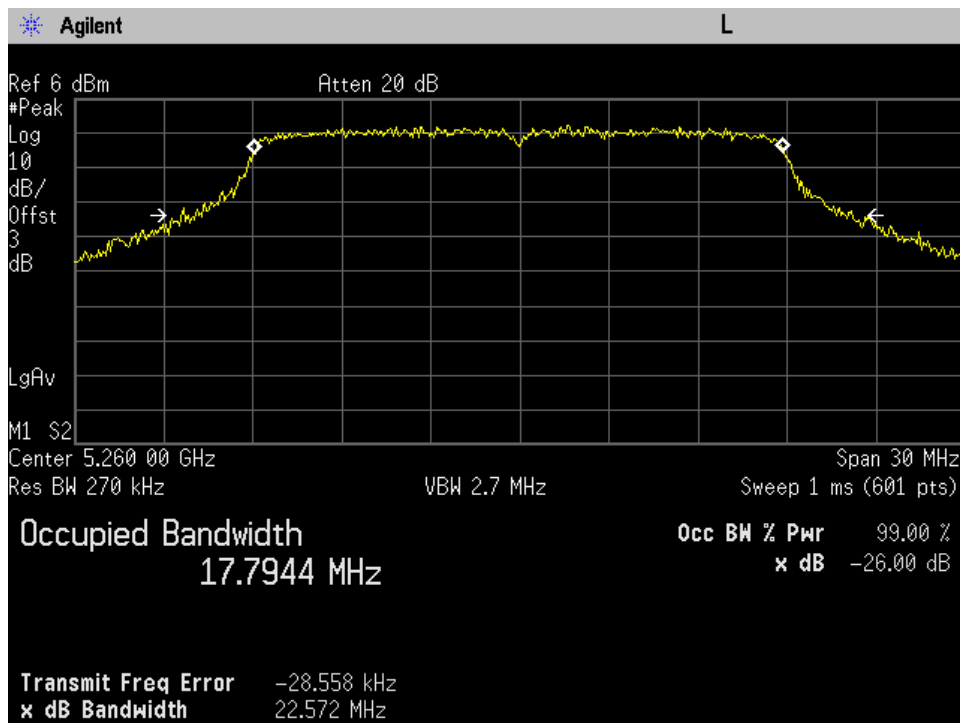

Annex C

Occupied Bandwidth

UNII-2A and UNII-2C

UNII-2A
10 Mhz High Ch Port J4

10 Mhz High Ch Port J7

10 Mhz Low Ch Port J4

10 Mhz Low Ch Port J7

10 Mhz Mid Ch Port J4

10 Mhz Mid Ch Port J7

20 Mhz High Ch Port J4

20 Mhz High Ch Port J7

20 Mhz Low Ch Port J4

20 Mhz Low Ch Port J7

20 Mhz Mid Ch Port J4

20 Mhz Mid Ch Port J7

30 Mhz High Ch Port J4

30 Mhz High Ch Port J7

30 Mhz Low Ch Port J4

30 Mhz Low Ch Port J7

30 Mhz Mid Ch Port J4

30 Mhz Mid Ch Port J7

40 Mhz High Ch Port J4

40 Mhz High Ch Port J7

40 Mhz Low Ch Port J4