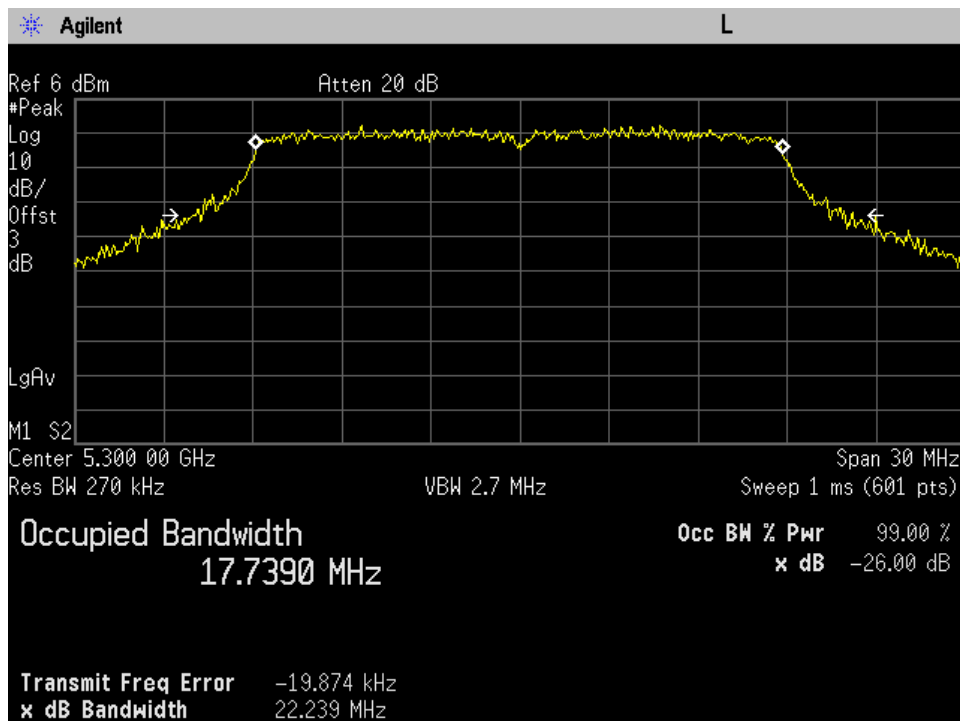

Annex C

Occupied Bandwidth

UNII-2A and UNII-2C

UNII-2A
10 Mhz High Ch Port J4

10 Mhz High Ch Port J7

10 Mhz Low Ch Port J4

10 Mhz Low Ch Port J7

10 Mhz Mid Ch Port J4

10 Mhz Mid Ch Port J7

20 Mhz High Ch Port J4

20 Mhz High Ch Port J7

20 Mhz Low Ch Port J4

20 Mhz Low Ch Port J7

20 Mhz Mid Ch Port J4

20 Mhz Mid Ch Port J7

30 Mhz High Ch Port J4

30 Mhz High Ch Port J7

30 Mhz Low Ch Port J4

30 Mhz Low Ch Port J7

30 Mhz Mid Ch Port J4

30 Mhz Mid Ch Port J7

40 Mhz High Ch Port J4

40 Mhz High Ch Port J7

40 Mhz Low Ch Port J4