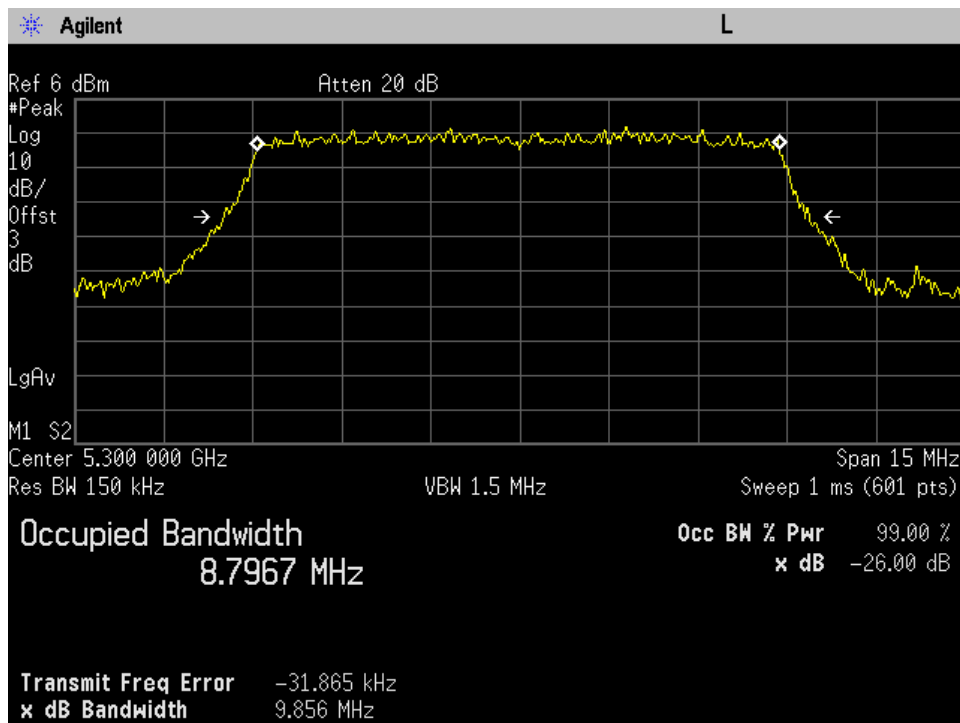

Annex C

Occupied Bandwidth

UNII-2A and UNII-2C

UNII-2A
10 Mhz High Ch Port J4

10 Mhz High Ch Port J7

10 Mhz Low Ch Port J4

10 Mhz Low Ch Port J7

10 Mhz Mid Ch Port J4

10 Mhz Mid Ch Port J7

20 Mhz High Ch Port J4

20 Mhz High Ch Port J7

20 Mhz Low Ch Port J4

20 Mhz Low Ch Port J7

20 Mhz Mid Ch Port J4

20 Mhz Mid Ch Port J7

30 Mhz High Ch Port J4

30 Mhz High Ch Port J7

30 Mhz Low Ch Port J4

30 Mhz Low Ch Port J7

30 Mhz Mid Ch Port J4

30 Mhz Mid Ch Port J7

40 Mhz High Ch Port J4

40 Mhz High Ch Port J7

40 Mhz Low Ch Port J4