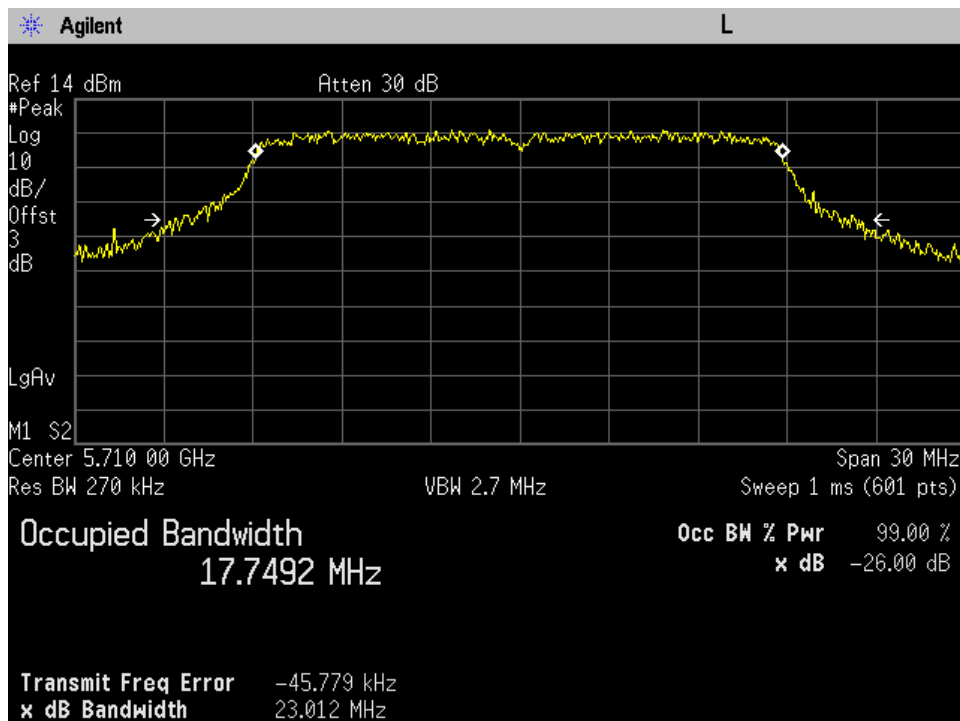

40 Mhz Low Ch Port J7

40 Mhz Mid Ch Port J4

40 Mhz Mid Ch Port J7

UNII-2C

10 Mhz High Ch Port J4

10 Mhz High Ch Port J7

10 Mhz Low Ch Port J4

10 Mhz Low Ch Port J7

10 Mhz Mid Ch Port J4

10 Mhz Mid Ch Port J7

20 Mhz High Ch Port J4

20 Mhz High Ch Port J7

20 Mhz Low Ch Port J4

20 Mhz Low Ch Port J7

20 Mhz Mid Ch Port J4

20 Mhz Mid Ch Port J7

30 Mhz High Ch Port J4

30 Mhz High Ch Port J7

30 Mhz Low Ch Port J4

30 Mhz Low Ch Port J7

30 Mhz Mid Ch Port J4

30 Mhz Mid Ch Port J7

40 Mhz High Ch Port J4

40 Mhz High Ch Port J7