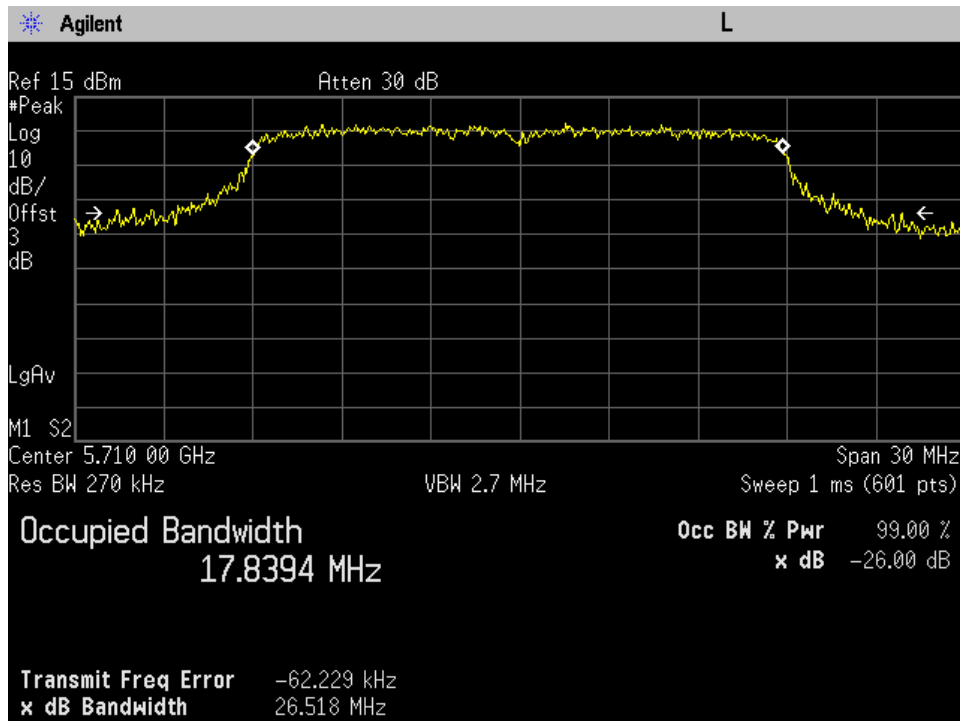

40 Mhz Low Ch Port J7

40 Mhz Mid Ch Port J4

40 Mhz Mid Ch Port J7

UNII-2C

10 Mhz High Ch Port J4

10 Mhz High Ch Port J7

10 Mhz Low Ch Port J4

10 Mhz Low Ch Port J7

10 Mhz Mid Ch Port J4

10 Mhz Mid Ch Port J7

20 Mhz High Ch Port J4

20 Mhz High Ch Port J7

20 Mhz Low Ch Port J4

20 Mhz Low Ch Port J7

20 Mhz Mid Ch Port J4

20 Mhz Mid Ch Port J7

30 Mhz High Ch Port J4

30 Mhz High Ch Port J7

30 Mhz Low Ch Port J4

30 Mhz Low Ch Port J7

30 Mhz Mid Ch Port J4

30 Mhz Mid Ch Port J7

40 Mhz High Ch Port J4

40 Mhz High Ch Port J7