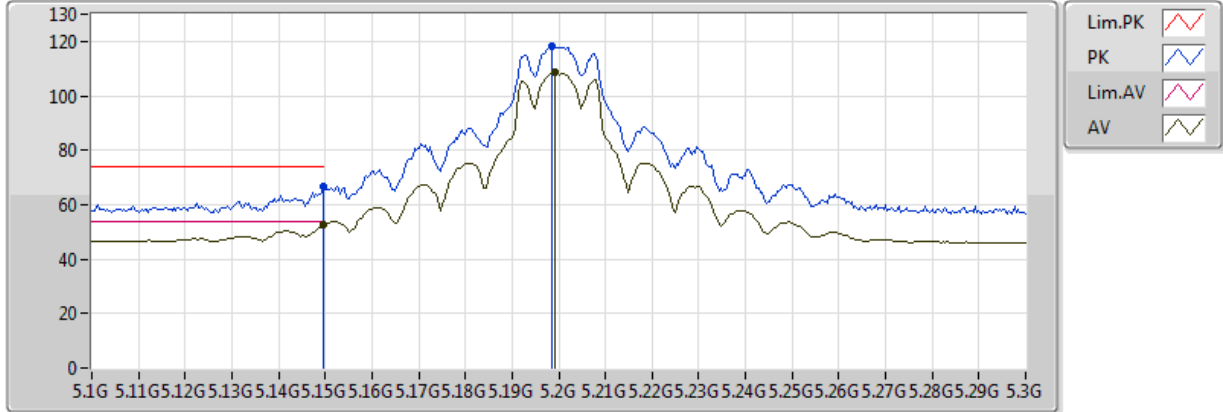

802.11a_Nss1,(6Mbps)_4TX

5200MHz_TX

07/12/2017

Type	Freq (Hz)	Level (dBuV/m)	Limit (dBuV/m)	Margin (dB)	Factor (dB)	Dist (m)	Condition	Azimuth (°)	Height (m)	Comments	Raw (dBuV)	AF (dB)	CL (dB)	PA (dB)
AV	5.1496G	52.76	54.00	-1.24	4.79	3	Vertical	175	1.50	-	47.97	31.62	8.37	35.21
AV	5.1992G	108.67	Inf	-Inf	4.86	3	Vertical	175	1.50	-	103.82	31.66	8.40	35.20
PK	5.1496G	66.71	74.00	-7.29	4.79	3	Vertical	175	1.50	-	61.92	31.62	8.37	35.21
PK	5.1984G	118.48	Inf	-Inf	4.86	3	Vertical	175	1.50	-	113.63	31.66	8.40	35.20