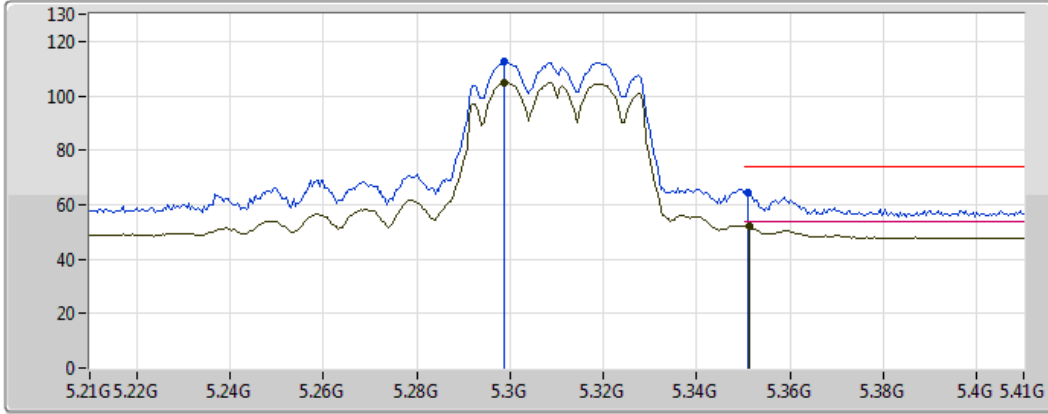

802.11ac VHT40_Nss1,(MCS0)_4TX

5310MHz_TX

07/12/2017

Type	Freq (Hz)	Level (dBuV/m)	Limit (dBuV/m)	Margin (dB)	Factor (dB)	Dist (m)	Condition	Azimuth (°)	Height (m)	Comments	Raw (dBuV)	AF (dB)	CL (dB)	PA (dB)
AV	5.2988G	104.85	Inf	-Inf	4.99	3	Vertical	178	1.49	-	99.86	31.74	8.44	35.19
AV	5.3512G	52.35	54.00	-1.65	5.06	3	Vertical	178	1.49	-	47.29	31.78	8.47	35.18
PK	5.2988G	112.85	Inf	-Inf	4.99	3	Vertical	178	1.49	-	107.87	31.74	8.44	35.19
PK	5.3508G	64.67	74.00	-9.33	5.06	3	Vertical	178	1.49	-	59.60	31.78	8.47	35.18