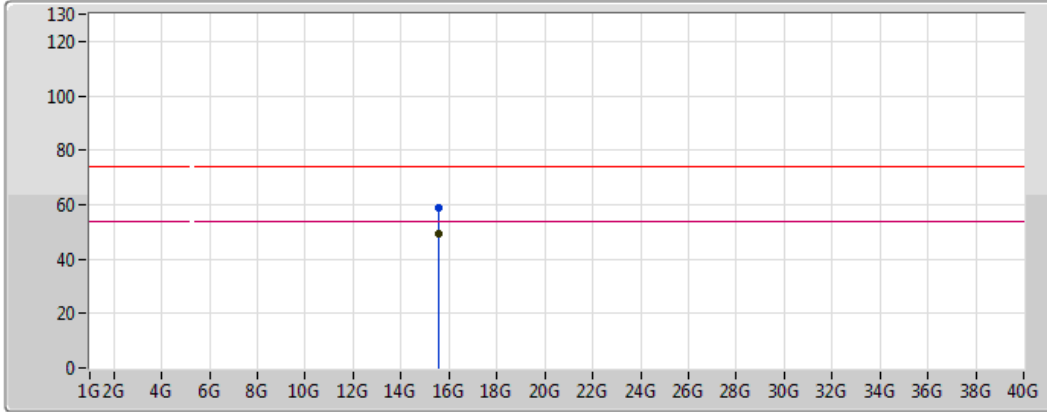

802.11ac VHT40_Nss1,(MCS0)_4TX

5190MHz_TX

20/12/2017

Lim.PK	
PK	
Lim.AV	
AV	

Type	Freq (Hz)	Level (dBuV/m)	Limit (dBuV/m)	Margin (dB)	Factor (dB)	Dist (m)	Condition	Azimuth (°)	Height (m)	Comments	Raw (dBuV)	AF (dB)	CL (dB)	PA (dB)
AV	15.57582G	49.25	54.00	-4.75	17.03	3	Vertical	51	1.50	-	32.22	38.74	13.76	35.47
PK	15.5631G	59.08	74.00	-14.92	17.07	3	Vertical	51	1.50	-	42.00	38.79	13.74	35.46