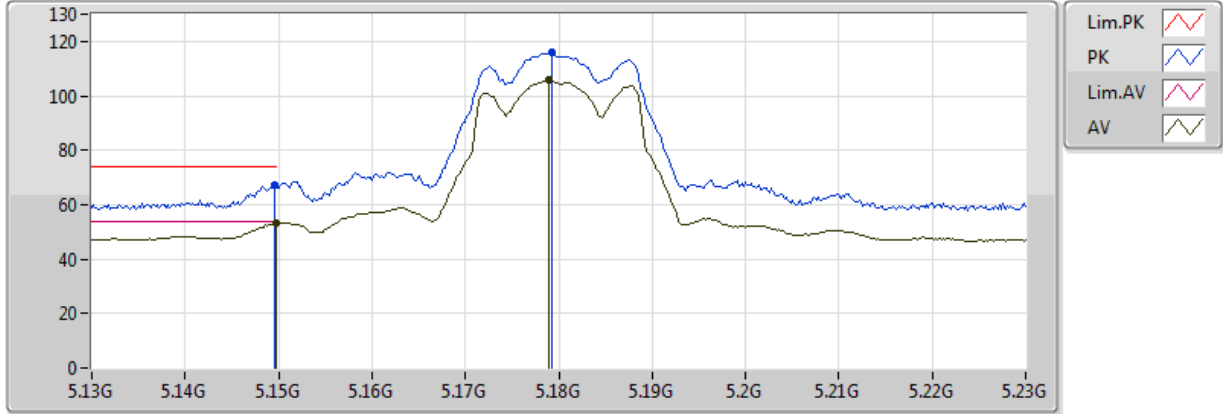

802.11a_Nss1,(6Mbps)_4TX

5180MHz_TX

07/12/2017

Type	Freq (Hz)	Level (dBuV/m)	Limit (dBuV/m)	Margin (dB)	Factor (dB)	Dist (m)	Condition	Azimuth (°)	Height (m)	Comments	Raw (dBuV)	AF (dB)	CL (dB)	PA (dB)
AV	5.1498G	53.19	54.00	-0.81	4.79	3	Vertical	177	1.50	-	48.40	31.62	8.37	35.21
AV	5.179G	105.66	Inf	-Inf	4.83	3	Vertical	177	1.50	-	100.83	31.64	8.39	35.20
PK	5.1496G	67.45	74.00	-6.55	4.79	3	Vertical	177	1.50	-	62.66	31.62	8.37	35.21
PK	5.1792G	115.77	Inf	-Inf	4.83	3	Vertical	177	1.50	-	110.94	31.64	8.39	35.20