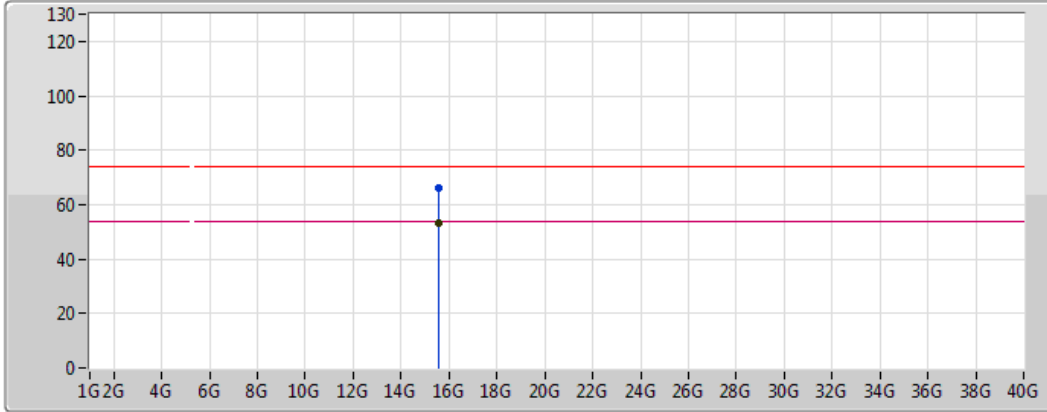

802.11a_Nss1,(6Mbps)_4TX

5200MHz_TX

07/12/2017

Lim.PK	
PK	
Lim.AV	
AV	

Type	Freq (Hz)	Level (dBuV/m)	Limit (dBuV/m)	Margin (dB)	Factor (dB)	Dist (m)	Condition	Azimuth (°)	Height (m)	Comments	Raw (dBuV)	AF (dB)	CL (dB)	PA (dB)
AV	15.5934G	53.24	54.00	-0.76	16.97	3	Vertical	310	1.50	-	36.27	38.68	13.77	35.49
PK	15.5936G	66.08	74.00	-7.92	16.97	3	Vertical	310	1.50	-	49.11	38.68	13.78	35.49