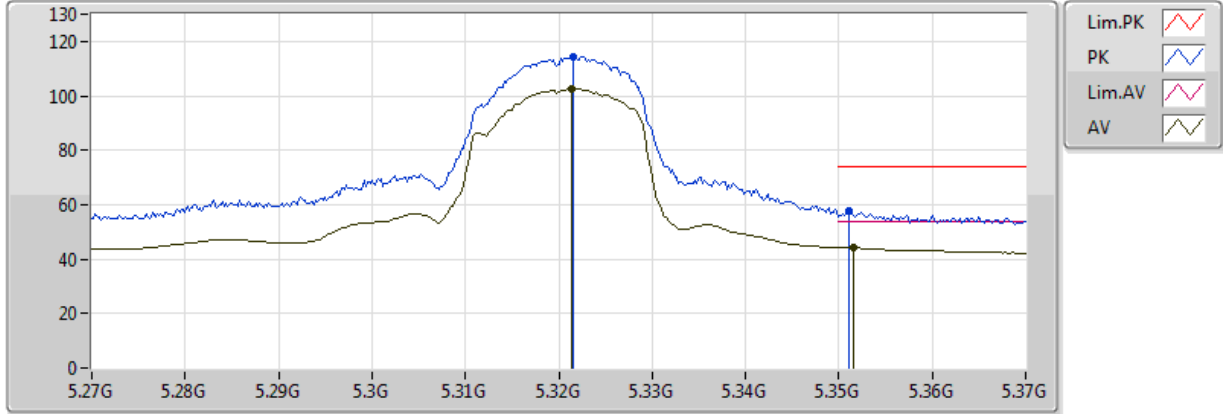

802.11ac VHT20_Nss1,(MCS0)_4TX

5320MHz_TX

20/12/2017

Type	Freq (Hz)	Level (dBuV/m)	Limit (dBuV/m)	Margin (dB)	Factor (dB)	Dist (m)	Condition	Azimuth (°)	Height (m)	Comments	Raw (dBuV)	AF (dB)	CL (dB)	PA (dB)
AV	5.3214G	102.59	Inf	-Inf	2.83	3	Horizontal	9	1.64	-	99.76	31.73	5.64	34.54
AV	5.3516G	44.10	54.00	-9.90	2.85	3	Horizontal	9	1.64	-	41.25	31.74	5.65	34.54
PK	5.3216G	114.44	Inf	-Inf	2.83	3	Horizontal	9	1.64	-	111.61	31.73	5.64	34.54
PK	5.351G	57.52	74.00	-16.48	2.85	3	Horizontal	9	1.64	-	54.67	31.74	5.65	34.54