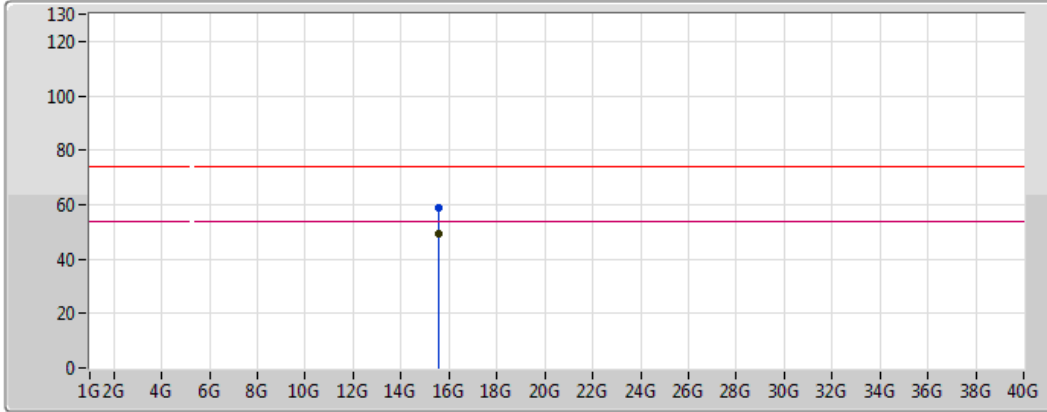

802.11ac VHT40_Nss1,(MCS0)_4TX

5190MHz_TX

20/12/2017

Lim.PK	
PK	
Lim.AV	
AV	

Type	Freq (Hz)	Level (dBuV/m)	Limit (dBuV/m)	Margin (dB)	Factor (dB)	Dist (m)	Condition	Azimuth (°)	Height (m)	Comments	Raw (dBuV)	AF (dB)	CL (dB)	PA (dB)
AV	15.57708G	49.33	54.00	-4.67	17.02	3	Horizontal	308	1.00	-	32.30	38.74	13.76	35.47
PK	15.55884G	59.11	74.00	-14.89	17.09	3	Horizontal	308	1.00	-	42.02	38.80	13.74	35.45