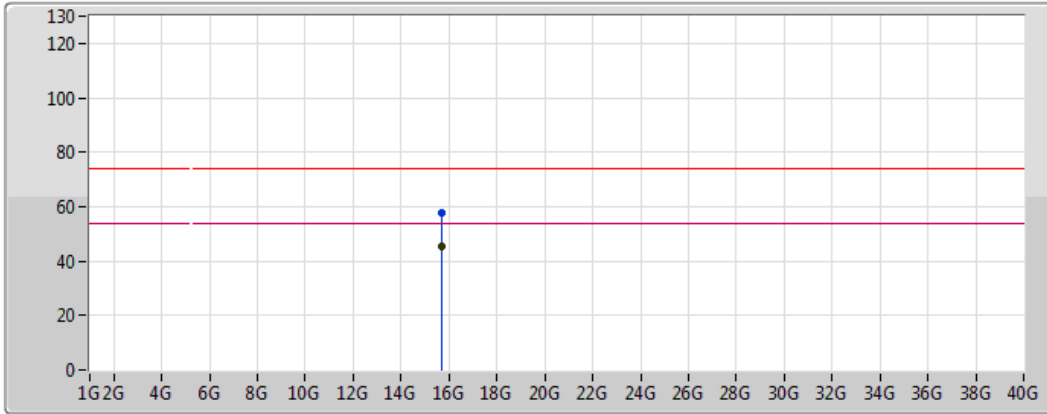

802.11ac VHT20_Nss1,(MCS0)_4TX

5240MHz_TX

20/12/2017

Lim.PK	
PK	
Lim.AV	
AV	

Type	Freq (Hz)	Level (dBuV/m)	Limit (dBuV/m)	Margin (dB)	Factor (dB)	Dist (m)	Condition	Azimuth (°)	Height (m)	Comments	Raw (dBuV)	AF (dB)	CL (dB)	PA (dB)
AV	15.7201G	53.21	54.00	-0.79	13.25	3	Vertical	343	1.25	-	39.97	38.16	10.00	34.92
PK	15.7198G	67.16	74.00	-6.84	13.25	3	Vertical	343	1.25	-	53.91	38.16	10.00	34.92

802.11ac VHT20_Nss1,(MCS0)_4TX

5240MHz_TX

20/12/2017

Legend for the spectrum plot:

- Lim.PK 
- PK 
- Lim.AV 
- AV 

Type	Freq (Hz)	Level (dBuV/m)	Limit (dBuV/m)	Margin (dB)	Factor (dB)	Dist (m)	Condition	Azimuth (°)	Height (m)	Comments	Raw (dBuV)	AF (dB)	CL (dB)	PA (dB)
AV	15.7217G	45.50	54.00	-8.50	13.24	3	Horizontal	201	2.19	-	32.26	38.16	10.00	34.92
PK	15.7243G	57.98	74.00	-16.02	13.23	3	Horizontal	201	2.19	-	44.76	38.15	10.00	34.92