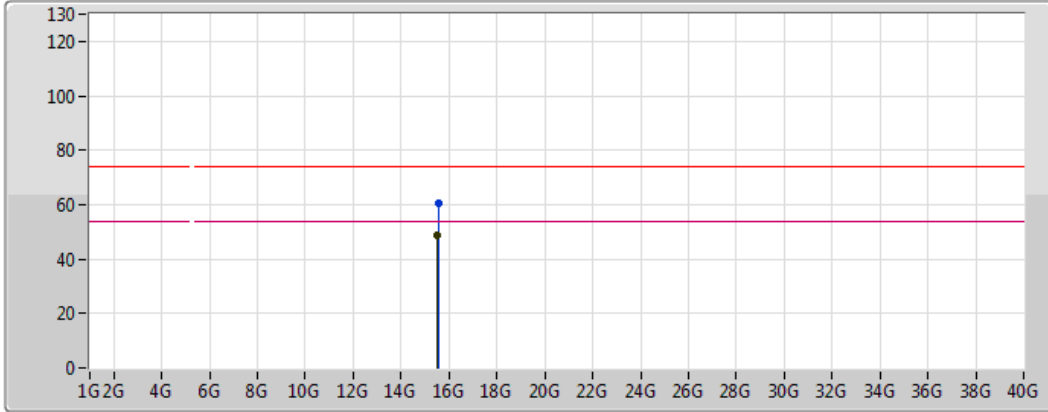

802.11ac VHT20_Nss1,(MCS0)_4TX

5180MHz_TX

07/12/2017

Lim.PK	
PK	
Lim.AV	
AV	

Type	Freq (Hz)	Level (dBuV/m)	Limit (dBuV/m)	Margin (dB)	Factor (dB)	Dist (m)	Condition	Azimuth (°)	Height (m)	Comments	Raw (dBuV)	AF (dB)	CL (dB)	PA (dB)
AV	15.53742G	48.54	54.00	-5.46	17.16	3	Horizontal	0	1.50	-	31.38	38.87	13.72	35.43
PK	15.5445G	60.30	74.00	-13.70	17.14	3	Horizontal	0	1.50	-	43.16	38.85	13.72	35.44