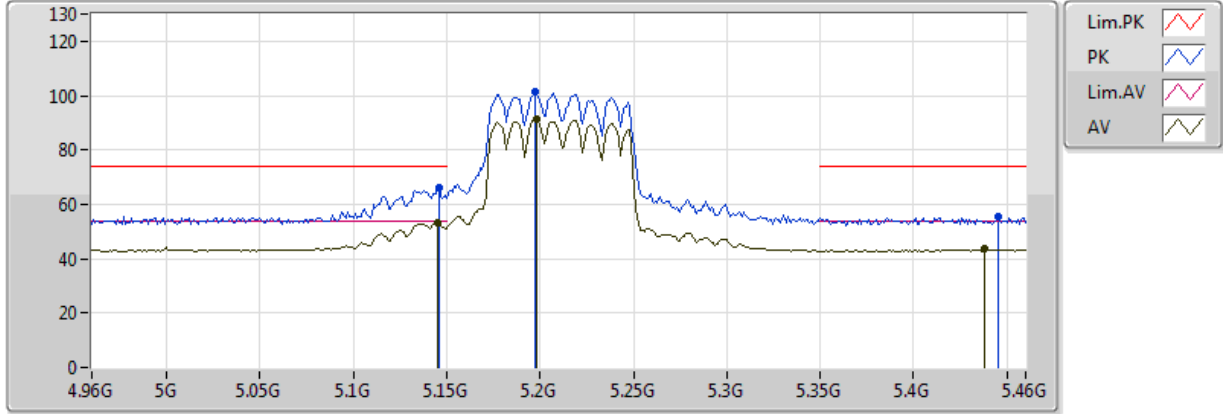

802.11ac VHT80_Nss1,(MCS0)_4TX

5210MHz_TX

20/12/2017

Type	Freq (Hz)	Level (dBuV/m)	Limit (dBuV/m)	Margin (dB)	Factor (dB)	Dist (m)	Condition	Azimuth (°)	Height (m)	Comments	Raw (dBuV)	AF (dB)	CL (dB)	PA (dB)
AV	5.145G	53.50	54.00	-0.50	2.73	3	Vertical	23	1.35	-	50.77	31.66	5.62	34.55
AV	5.198G	91.24	Inf	-Inf	2.76	3	Vertical	23	1.35	-	88.49	31.68	5.63	34.55
AV	5.438G	43.46	54.00	-10.54	2.90	3	Vertical	23	1.35	-	40.56	31.78	5.66	34.54
PK	5.146G	66.32	74.00	-7.68	2.73	3	Vertical	23	1.35	-	63.59	31.66	5.62	34.55
PK	5.197G	101.29	Inf	-Inf	2.76	3	Vertical	23	1.35	-	98.53	31.68	5.63	34.55
PK	5.445G	55.36	74.00	-18.64	2.90	3	Vertical	23	1.35	-	52.46	31.78	5.66	34.54