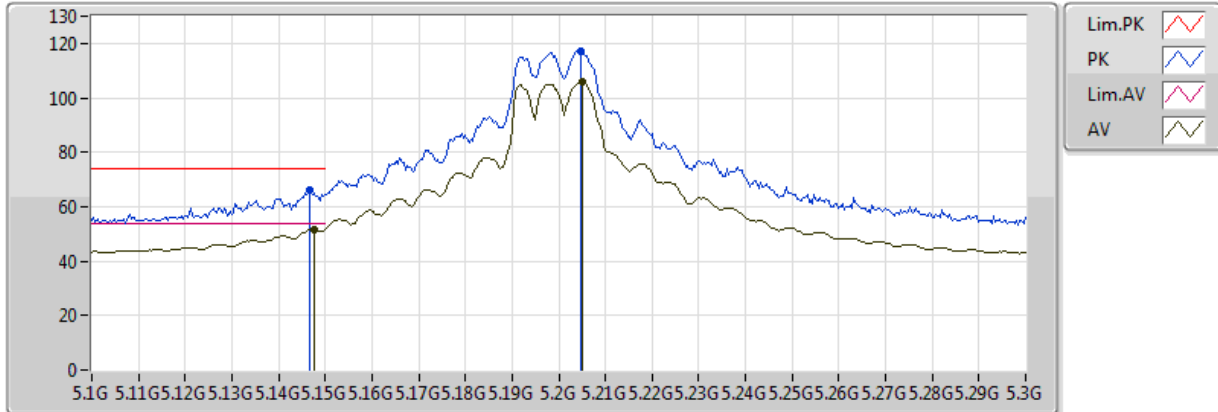

802.11ac VHT20_Nss1,(MCS0)_4TX

5200MHz_TX

19/12/2017

Type	Freq (Hz)	Level (dBuV/m)	Limit (dBuV/m)	Margin (dB)	Factor (dB)	Dist (m)	Condition	Azimuth (°)	Height (m)	Comments	Raw (dBuV)	AF (dB)	CL (dB)	PA (dB)
AV	5.1476G	51.61	54.00	-2.39	2.73	3	Vertical	0	1.73	-	48.88	31.66	5.62	34.55
AV	5.2052G	105.68	Inf	-Inf	2.76	3	Vertical	0	1.73	-	102.92	31.68	5.63	34.55
PK	5.1468G	65.87	74.00	-8.13	2.73	3	Vertical	0	1.73	-	63.14	31.66	5.62	34.55
PK	5.2048G	116.96	Inf	-Inf	2.76	3	Vertical	0	1.73	-	114.20	31.68	5.63	34.55

802.11ac VHT20_Nss1,(MCS0)_4TX

5200MHz_TX

19/12/2017

Type	Freq (Hz)	Level (dBuV/m)	Limit (dBuV/m)	Margin (dB)	Factor (dB)	Dist (m)	Condition	Azimuth (°)	Height (m)	Comments	Raw (dBuV)	AF (dB)	CL (dB)	PA (dB)
AV	5.149995G	46.29	54.00	-7.71	2.73	3	Horizontal	8	1.74	-	43.56	31.66	5.62	34.55
AV	5.2028G	103.39	Inf	-Inf	2.76	3	Horizontal	8	1.74	-	100.63	31.68	5.63	34.55
PK	5.1488G	60.65	74.00	-13.35	2.73	3	Horizontal	8	1.74	-	57.92	31.66	5.62	34.55
PK	5.2028G	115.49	Inf	-Inf	2.76	3	Horizontal	8	1.74	-	112.72	31.68	5.63	34.55

802.11ac VHT20_Nss1,(MCS0)_4TX

5200MHz_TX

20/12/2017

Legend for the graph:

- Lim.PK: Red line with a peak symbol
- PK: Blue line with a peak symbol
- Lim.AV: Pink line with a peak symbol
- AV: Black line with a peak symbol