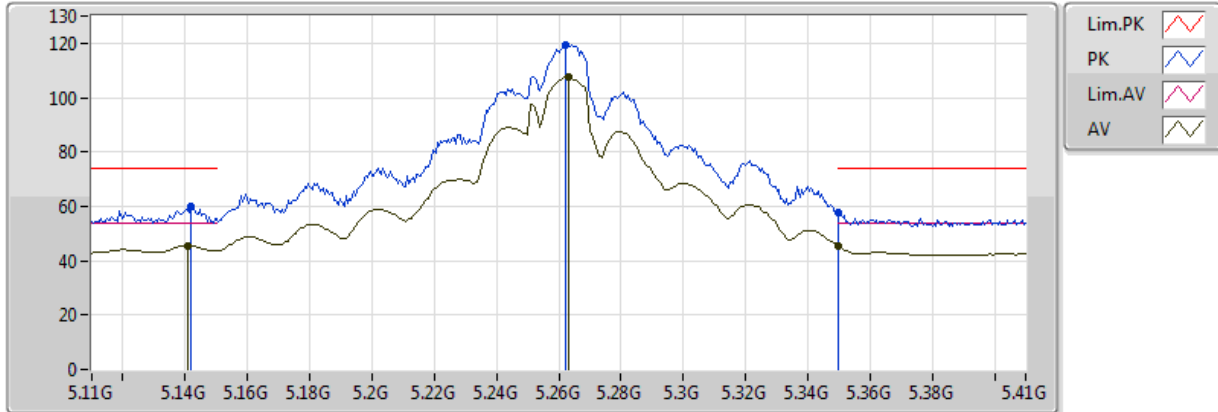

802.11ac VHT20_Nss1,(MCS0)_4TX

5260MHz_TX

20/12/2017

Type	Freq (Hz)	Level (dBuV/m)	Limit (dBuV/m)	Margin (dB)	Factor (dB)	Dist (m)	Condition	Azimuth (°)	Height (m)	Comments	Raw (dBuV)	AF (dB)	CL (dB)	PA (dB)
AV	5.1406G	45.58	54.00	-8.42	2.72	3	Horizontal	7	1.52	-	42.85	31.66	5.62	34.55
AV	5.263G	107.65	Inf	-Inf	2.80	3	Horizontal	7	1.52	-	104.85	31.71	5.64	34.54
AV	5.350005G	45.33	54.00	-8.67	2.85	3	Horizontal	7	1.52	-	42.48	31.74	5.65	34.54
PK	5.1418G	60.09	74.00	-13.91	2.73	3	Horizontal	7	1.52	-	57.36	31.66	5.62	34.55
PK	5.2624G	119.27	Inf	-Inf	2.80	3	Horizontal	7	1.52	-	116.48	31.70	5.64	34.54
PK	5.350005G	57.64	74.00	-16.36	2.85	3	Horizontal	7	1.52	-	54.79	31.74	5.65	34.54