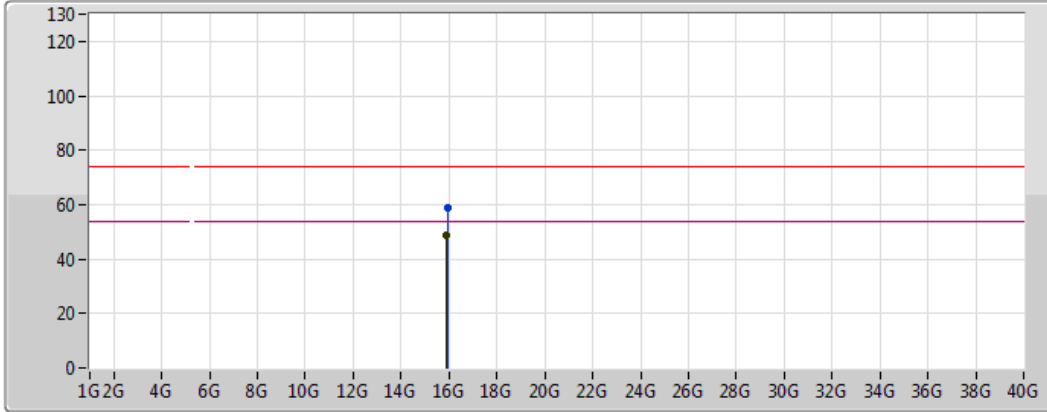

802.11ac VHT40_Nss1,(MCS0)_4TX

5310MHz_TX

07/12/2017

Type	Freq (Hz)	Level (dBuV/m)	Limit (dBuV/m)	Margin (dB)	Factor (dB)	Dist (m)	Condition	Azimuth (°)	Height (m)	Comments	Raw (dBuV)	AF (dB)	CL (dB)	PA (dB)
AV	15.9071G	48.54	54.00	-5.46	15.88	3	Vertical	0	1.50	-	32.66	37.62	14.11	35.85
PK	15.9381G	58.74	74.00	-15.26	15.77	3	Vertical	0	1.50	-	42.97	37.51	14.14	35.88