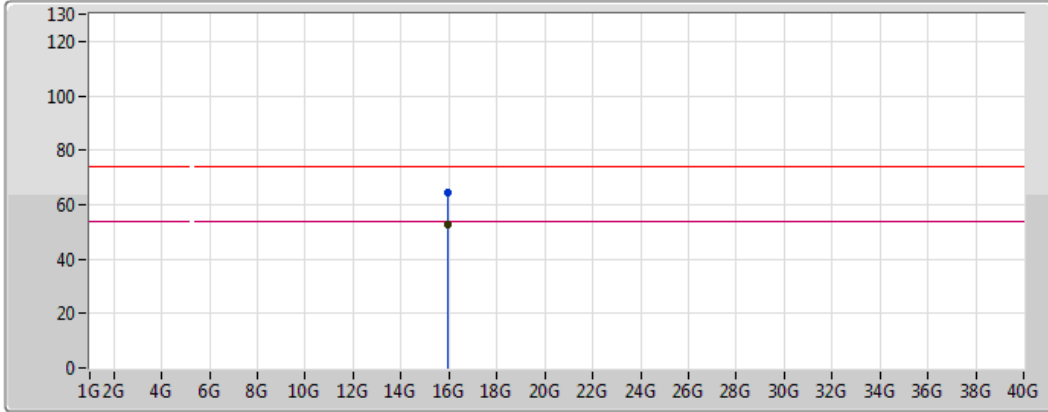

802.11ac VHT20_Nss1,(MCS0)_4TX

5320MHz_TX

20/12/2017

Lim.PK	
PK	
Lim.AV	
AV	

Type	Freq (Hz)	Level (dBuV/m)	Limit (dBuV/m)	Margin (dB)	Factor (dB)	Dist (m)	Condition	Azimuth (°)	Height (m)	Comments	Raw (dBuV)	AF (dB)	CL (dB)	PA (dB)
AV	15.9661G	52.57	54.00	-1.43	15.68	3	Vertical	342	1.05	-	36.89	37.42	14.17	35.91
PK	15.9661G	64.69	74.00	-9.31	15.68	3	Vertical	342	1.05	-	49.01	37.42	14.17	35.91