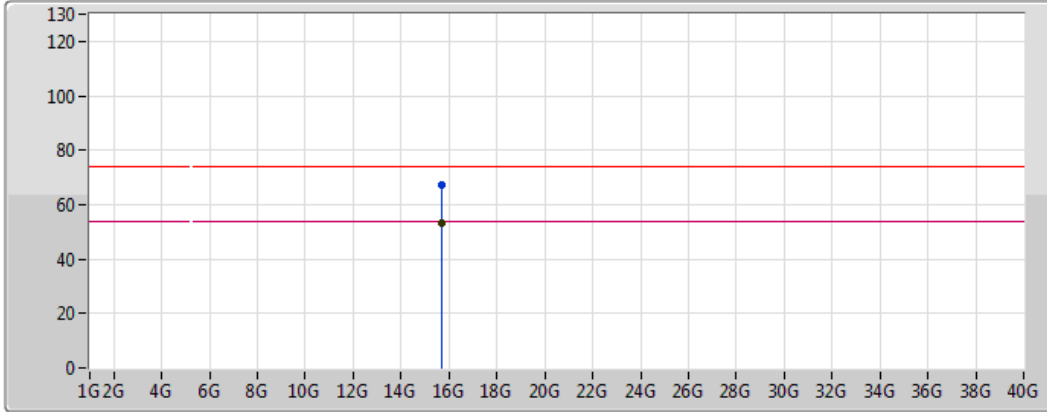

802.11ac VHT20_Nss1,(MCS0)_4TX

5240MHz_TX

20/12/2017

Lim.PK	
PK	
Lim.AV	
AV	

Type	Freq (Hz)	Level (dBuV/m)	Limit (dBuV/m)	Margin (dB)	Factor (dB)	Dist (m)	Condition	Azimuth (°)	Height (m)	Comments	Raw (dBuV)	AF (dB)	CL (dB)	PA (dB)
AV	15.7201G	53.21	54.00	-0.79	13.25	3	Vertical	343	1.25	-	39.97	38.16	10.00	34.92
PK	15.7198G	67.16	74.00	-6.84	13.25	3	Vertical	343	1.25	-	53.91	38.16	10.00	34.92