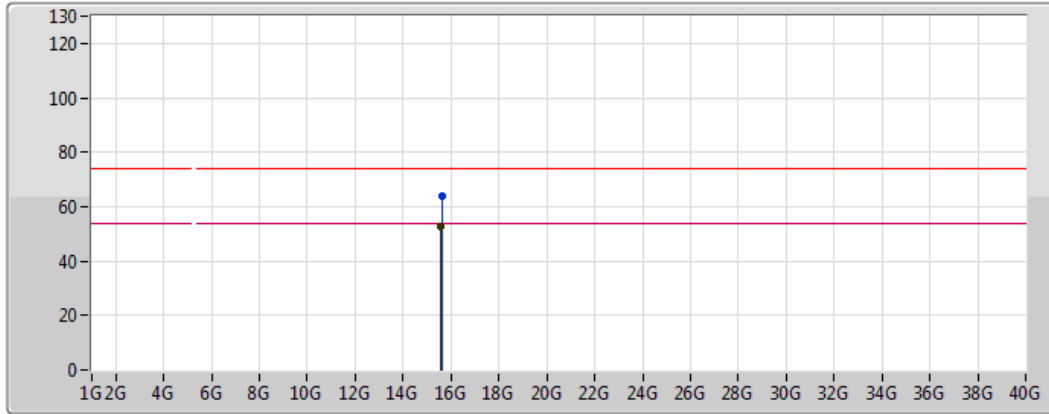

802.11a_Nss1,(6Mbps)_4TX

5200MHz_TX

07/12/2017

Lim.PK	
PK	
Lim.AV	
AV	

Type	Freq (Hz)	Level (dBuV/m)	Limit (dBuV/m)	Margin (dB)	Factor (dB)	Dist (m)	Condition	Azimuth (°)	Height (m)	Comments	Raw (dBuV)	AF (dB)	CL (dB)	PA (dB)
AV	15.5931G	52.71	54.00	-1.29	16.97	3	Horizontal	57	1.50	-	35.74	38.68	13.77	35.49
PK	15.6044G	63.96	74.00	-10.04	16.93	3	Horizontal	57	1.50	-	47.04	38.65	13.79	35.50