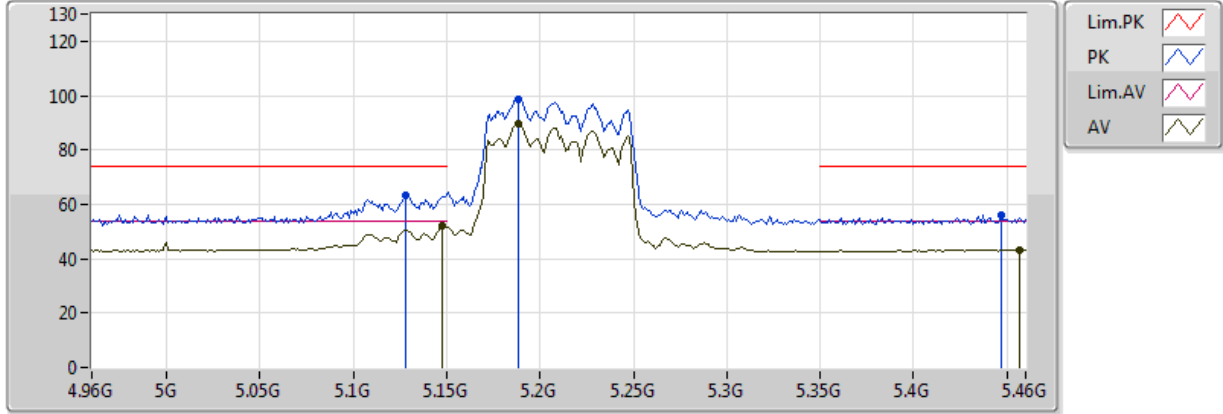

802.11ac VHT80_Nss1,(MCS0)_4TX

5210MHz_TX

20/12/2017

Type	Freq (Hz)	Level (dBuV/m)	Limit (dBuV/m)	Margin (dB)	Factor (dB)	Dist (m)	Condition	Azimuth (°)	Height (m)	Comments	Raw (dBuV)	AF (dB)	CL (dB)	PA (dB)
AV	5.148G	52.16	54.00	-1.84	2.73	3	Horizontal	24	1.69	-	49.43	31.66	5.62	34.55
AV	5.188G	89.73	Inf	-Inf	2.75	3	Horizontal	24	1.69	-	86.97	31.68	5.63	34.55
AV	5.457G	43.33	54.00	-10.67	2.91	3	Horizontal	24	1.69	-	40.42	31.78	5.67	34.54
PK	5.128G	63.27	74.00	-10.73	2.72	3	Horizontal	24	1.69	-	60.55	31.65	5.62	34.55
PK	5.188G	98.72	Inf	-Inf	2.75	3	Horizontal	24	1.69	-	95.97	31.68	5.63	34.55
PK	5.447G	56.17	74.00	-17.83	2.90	3	Horizontal	24	1.69	-	53.27	31.78	5.66	34.54