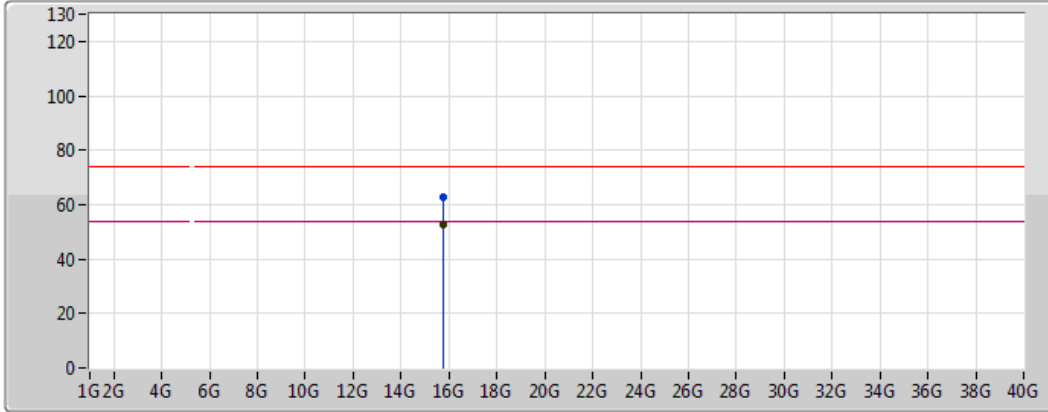

802.11ac VHT20_Nss1,(MCS0)_4TX

5260MHz_TX

07/12/2017

Legend for plot:

- Lim.PK:
- PK:
- Lim.AV:
- AV:

Type	Freq (Hz)	Level (dBuV/m)	Limit (dBuV/m)	Margin (dB)	Factor (dB)	Dist (m)	Condition	Azimuth (°)	Height (m)	Comments	Raw (dBuV)	AF (dB)	CL (dB)	PA (dB)
AV	15.7755G	52.79	54.00	-1.21	16.34	3	Horizontal	64	1.53	-	36.45	38.06	13.97	35.70
PK	15.7743G	62.86	74.00	-11.14	16.34	3	Horizontal	64	1.53	-	46.52	38.07	13.97	35.69