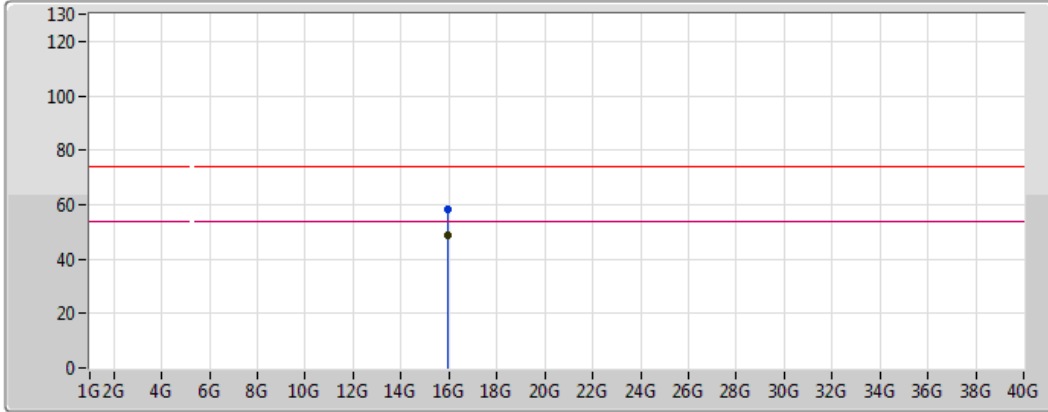

802.11ac VHT40_Nss1,(MCS0)_4TX

5310MHz_TX

20/12/2017

Legend:

- Lim.PK
- PK
- Lim.AV
- AV

Type	Freq (Hz)	Level (dBuV/m)	Limit (dBuV/m)	Margin (dB)	Factor (dB)	Dist (m)	Condition	Azimuth (°)	Height (m)	Comments	Raw (dBuV)	AF (dB)	CL (dB)	PA (dB)
AV	15.9294G	48.55	54.00	-5.45	15.80	3	Horizontal	59	1.50	-	32.75	37.54	14.13	35.87
PK	15.93558G	58.55	74.00	-15.45	15.78	3	Horizontal	59	1.50	-	42.77	37.52	14.14	35.88