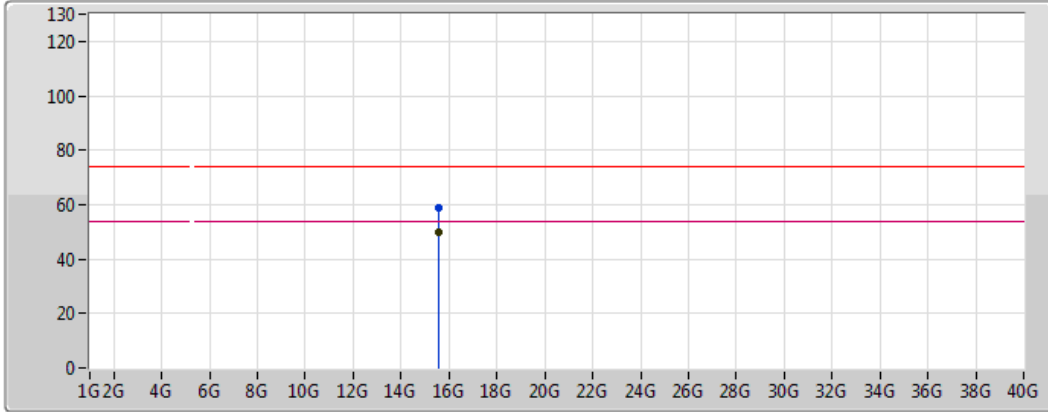

802.11a_Nss1,(6Mbps)_4TX

5180MHz_TX

07/12/2017

Lim.PK	
PK	
Lim.AV	
AV	

Type	Freq (Hz)	Level (dBuV/m)	Limit (dBuV/m)	Margin (dB)	Factor (dB)	Dist (m)	Condition	Azimuth (°)	Height (m)	Comments	Raw (dBuV)	AF (dB)	CL (dB)	PA (dB)
AV	15.5455G	49.83	54.00	-4.17	17.13	3	Horizontal	0	1.50	-	32.70	38.85	13.72	35.44
PK	15.5595G	58.98	74.00	-15.02	17.08	3	Horizontal	0	1.50	-	41.90	38.80	13.74	35.45