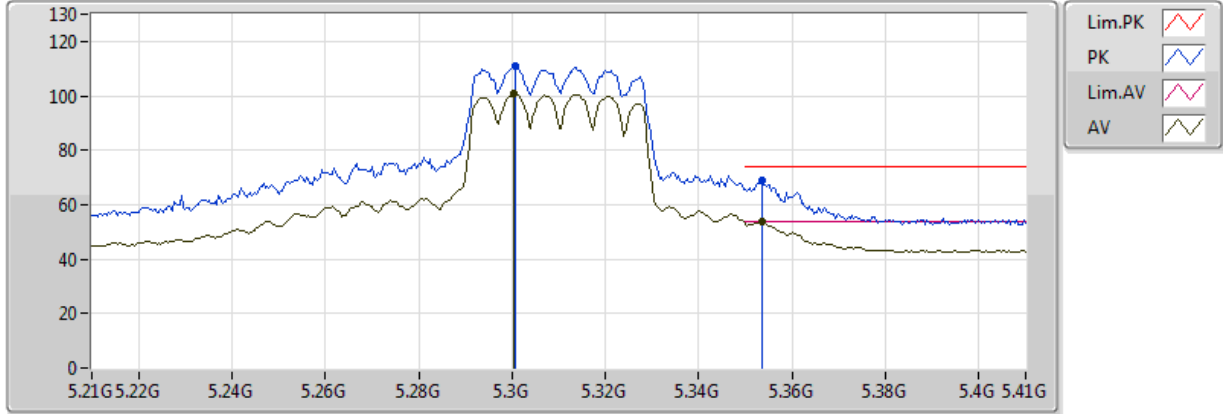

802.11ac VHT40_Nss1,(MCS0)_4TX

5310MHz_TX

20/12/2017

Type	Freq (Hz)	Level (dBuV/m)	Limit (dBuV/m)	Margin (dB)	Factor (dB)	Dist (m)	Condition	Azimuth (°)	Height (m)	Comments	Raw (dBuV)	AF (dB)	CL (dB)	PA (dB)
AV	5.3004G	100.94	Inf	-Inf	2.82	3	Vertical	358	1.78	-	98.12	31.72	5.64	34.54
AV	5.3536G	53.90	54.00	-0.10	2.85	3	Vertical	358	1.78	-	51.05	31.74	5.65	34.54
PK	5.3008G	110.94	Inf	-Inf	2.82	3	Vertical	358	1.78	-	108.12	31.72	5.64	34.54
PK	5.3536G	68.90	74.00	-5.10	2.85	3	Vertical	358	1.78	-	66.04	31.74	5.65	34.54