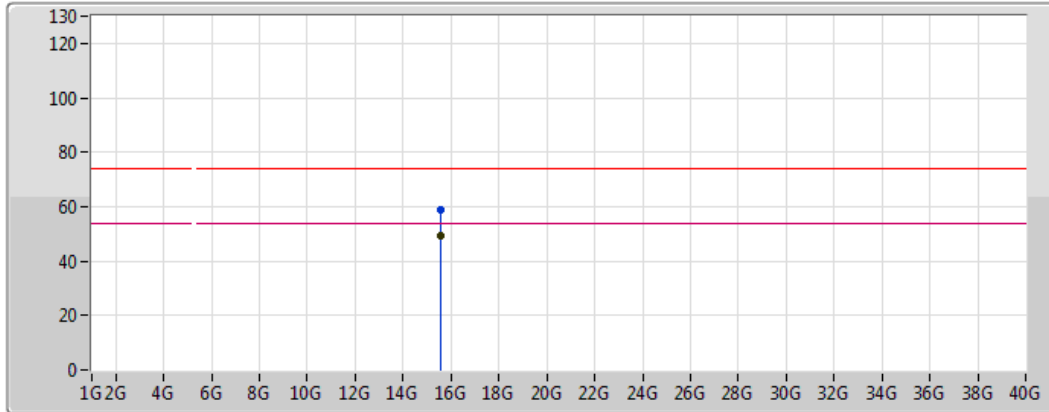

802.11ac VHT40_Nss1,(MCS0)_4TX

5190MHz_TX

07/12/2017

Type	Freq (Hz)	Level (dBuV/m)	Limit (dBuV/m)	Margin (dB)	Factor (dB)	Dist (m)	Condition	Azimuth (°)	Height (m)	Comments	Raw (dBuV)	AF (dB)	CL (dB)	PA (dB)
AV	15.5752G	49.10	54.00	-4.90	17.03	3	Vertical	360	1.50	-	32.07	38.74	13.76	35.47
PK	15.5839G	59.03	74.00	-14.97	17.00	3	Vertical	360	1.50	-	42.03	38.71	13.76	35.48