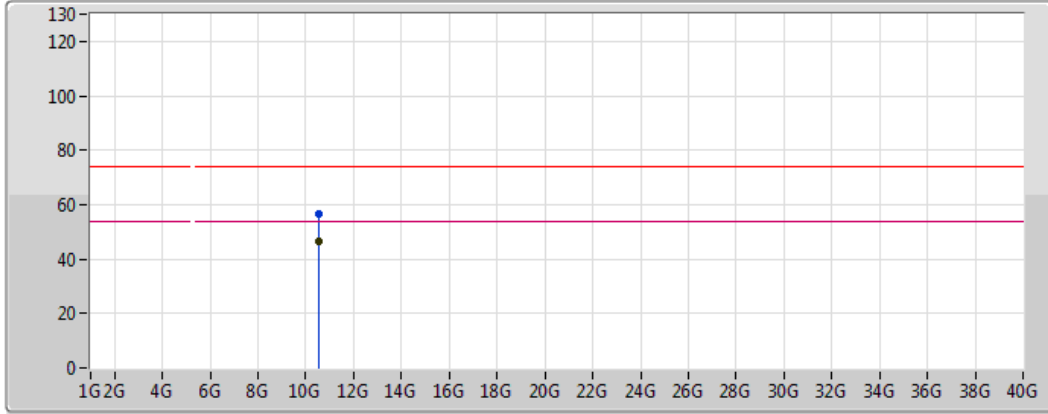

802.11ac VHT80+80_Nss2,(MCS0)_4TX

#5210#5290MHz_TX

06/12/2017

Legend for graph:

- Lim.PK
- PK
- Lim.AV
- AV

Type	Freq (Hz)	Level (dBuV/m)	Limit (dBuV/m)	Margin (dB)	Factor (dB)	Dist (m)	Condition	Azimuth (°)	Height (m)	Comments	Raw (dBuV)	AF (dB)	CL (dB)	PA (dB)
AV	10.51254G	46.57	54.00	-7.43	15.50	3	Vertical	360	1.50	-	31.07	39.62	11.59	35.71
PK	10.51224G	56.73	74.00	-17.27	15.50	3	Vertical	360	1.50	-	41.22	39.62	11.59	35.71