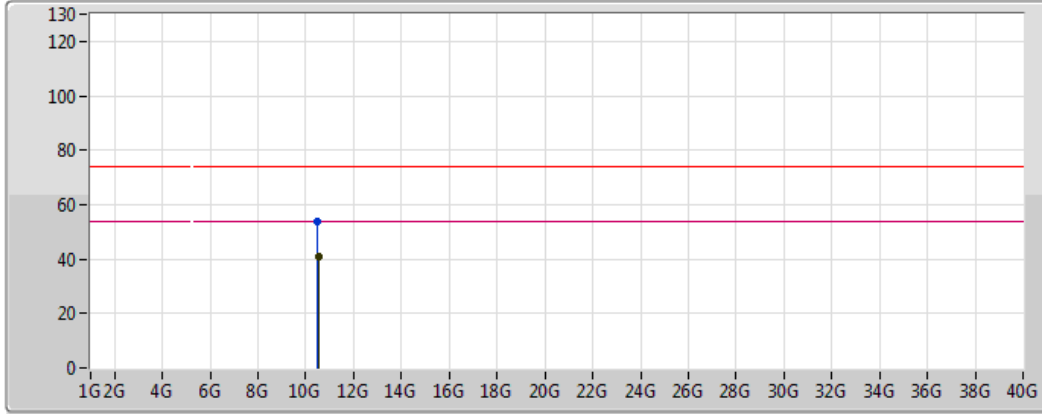

802.11ac VHT80+80_Nss2,(MCS0)_4TX

#5210#5290MHz_TX

20/12/2017

Legend for the spectrum plot:

- Lim.PK
- PK
- Lim.AV
- AV

Type	Freq (Hz)	Level (dBuV/m)	Limit (dBuV/m)	Margin (dB)	Factor (dB)	Dist (m)	Condition	Azimuth (°)	Height (m)	Comments	Raw (dBuV)	AF (dB)	CL (dB)	PA (dB)
AV	10.51422G	41.01	54.00	-12.99	12.74	3	Vertical	360	1.50	-	28.27	39.72	8.00	34.98
PK	10.50876G	53.93	74.00	-20.07	12.73	3	Vertical	360	1.50	-	41.20	39.71	8.00	34.98