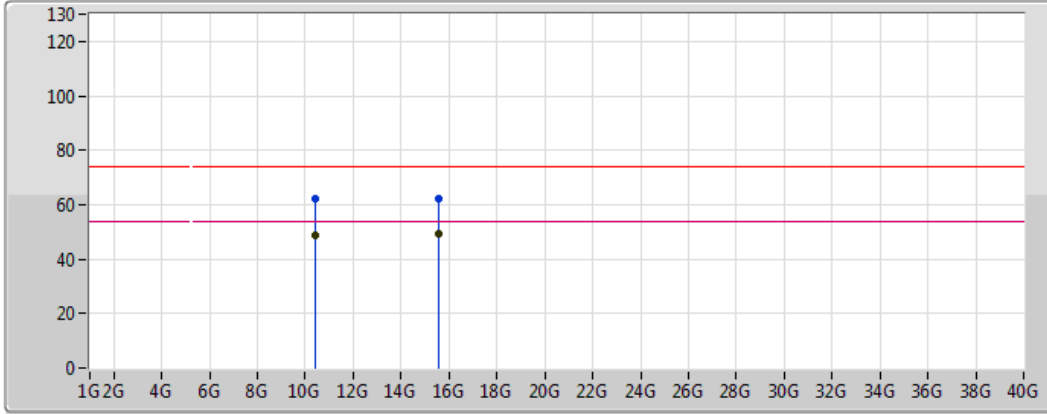

802.11ac VHT20_Nss1,(MCS0)_4TX

5200MHz_TX

19/12/2017

Type	Freq (Hz)	Level (dBuV/m)	Limit (dBuV/m)	Margin (dB)	Factor (dB)	Dist (m)	Condition	Azimuth (°)	Height (m)	Comments	Raw (dBuV)	AF (dB)	CL (dB)	PA (dB)
AV	5.149995G	46.29	54.00	-7.71	2.73	3	Horizontal	8	1.74	-	43.56	31.66	5.62	34.55
AV	5.2028G	103.39	Inf	-Inf	2.76	3	Horizontal	8	1.74	-	100.63	31.68	5.63	34.55
PK	5.1488G	60.65	74.00	-13.35	2.73	3	Horizontal	8	1.74	-	57.92	31.66	5.62	34.55
PK	5.2028G	115.49	Inf	-Inf	2.76	3	Horizontal	8	1.74	-	112.72	31.68	5.63	34.55

802.11ac VHT20_Nss1,(MCS0)_4TX

5200MHz_TX

20/12/2017

Legend for the graph:

- Lim.PK: Red line with a peak symbol
- PK: Blue line with a peak symbol
- Lim.AV: Pink line with a peak symbol
- AV: Black line with a peak symbol