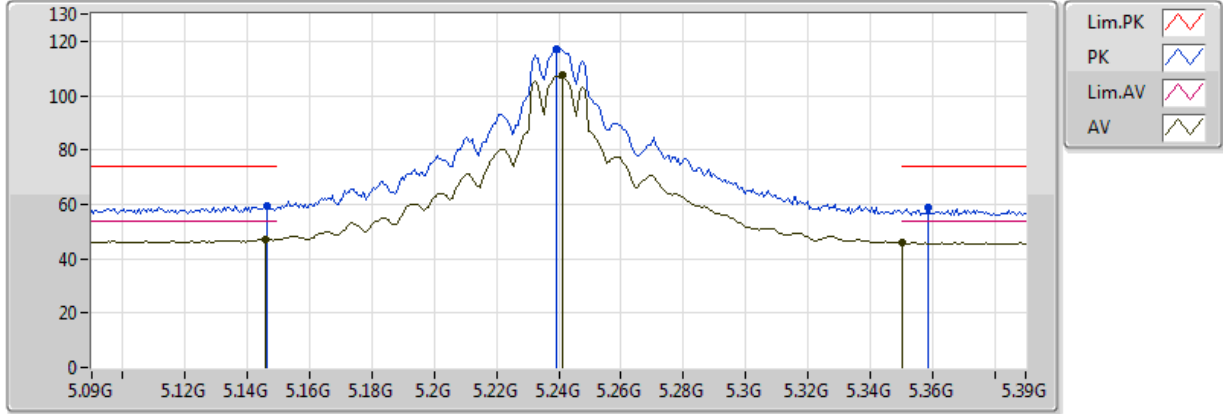

802.11a_Nss1,(6Mbps)_4TX

5240MHz_TX

07/12/2017

Type	Freq (Hz)	Level (dBuV/m)	Limit (dBuV/m)	Margin (dB)	Factor (dB)	Dist (m)	Condition	Azimuth (°)	Height (m)	Comments	Raw (dBuV)	AF (dB)	CL (dB)	PA (dB)
AV	5.1458G	47.11	54.00	-6.89	4.78	3	Horizontal	178	1.50	-	42.33	31.62	8.37	35.21
AV	5.2412G	107.34	Inf	-Inf	4.91	3	Horizontal	178	1.50	-	102.42	31.69	8.42	35.20
AV	5.3504G	45.89	54.00	-8.11	5.06	3	Horizontal	178	1.50	-	40.82	31.78	8.47	35.18
PK	5.1464G	59.63	74.00	-14.37	4.78	3	Horizontal	178	1.50	-	54.84	31.62	8.37	35.21
PK	5.2394G	117.07	Inf	-Inf	4.91	3	Horizontal	178	1.50	-	112.16	31.69	8.42	35.20
PK	5.3588G	58.76	74.00	-15.24	5.07	3	Horizontal	178	1.50	-	53.69	31.79	8.47	35.18