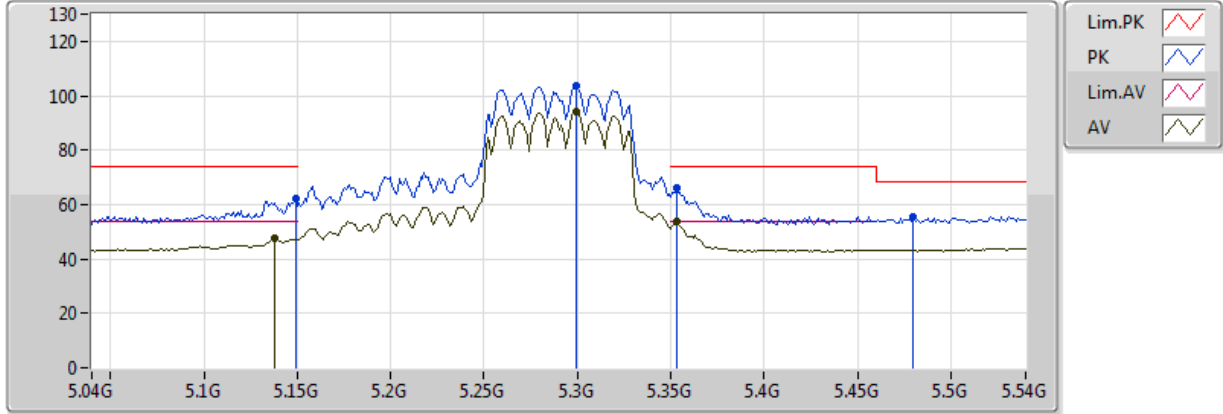

802.11ac VHT80_Nss1,(MCS0)_4TX

5290MHz_TX

20/12/2017

Type	Freq (Hz)	Level (dBuV/m)	Limit (dBuV/m)	Margin (dB)	Factor (dB)	Dist (m)	Condition	Azimuth (°)	Height (m)	Comments	Raw (dBuV)	AF (dB)	CL (dB)	PA (dB)
AV	5.138G	47.54	54.00	-6.46	2.72	3	Vertical	21	1.52	-	44.82	31.66	5.62	34.55
AV	5.299G	94.21	Inf	-Inf	2.82	3	Vertical	21	1.52	-	91.39	31.72	5.64	34.54
AV	5.353G	53.52	54.00	-0.48	2.85	3	Vertical	21	1.52	-	50.67	31.74	5.65	34.54
PK	5.149G	62.35	74.00	-11.65	2.73	3	Vertical	21	1.52	-	59.62	31.66	5.62	34.55
PK	5.299G	103.78	Inf	-Inf	2.82	3	Vertical	21	1.52	-	100.96	31.72	5.64	34.54
PK	5.353G	66.17	74.00	-7.83	2.85	3	Vertical	21	1.52	-	63.32	31.74	5.65	34.54
PK	5.48G	55.39	68.20	-12.81	2.92	3	Vertical	21	1.52	-	52.47	31.79	5.67	34.54