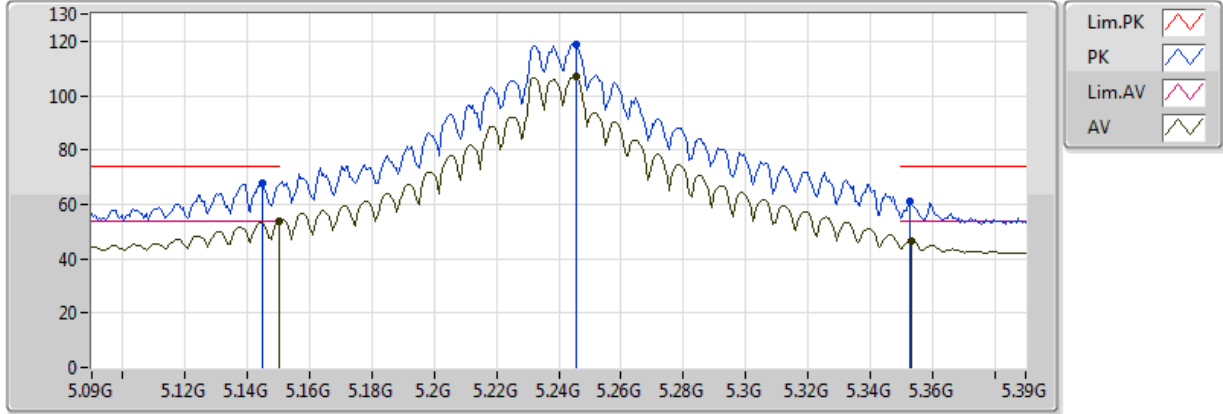

802.11ac VHT20_Nss1,(MCS0)_4TX

5240MHz_TX

19/12/2017

Type	Freq (Hz)	Level (dBuV/m)	Limit (dBuV/m)	Margin (dB)	Factor (dB)	Dist (m)	Condition	Azimuth (°)	Height (m)	Comments	Raw (dBuV)	AF (dB)	CL (dB)	PA (dB)
AV	5.149995G	53.85	54.00	-0.15	2.73	3	Vertical	0	1.70	-	51.12	31.66	5.62	34.55
AV	5.2454G	107.29	Inf	-Inf	2.79	3	Vertical	0	1.70	-	104.50	31.70	5.63	34.55
AV	5.3534G	46.74	54.00	-7.26	2.85	3	Vertical	0	1.70	-	43.88	31.74	5.65	34.54
PK	5.1446G	67.59	74.00	-6.41	2.73	3	Vertical	0	1.70	-	64.87	31.66	5.62	34.55
PK	5.2454G	118.74	Inf	-Inf	2.79	3	Vertical	0	1.70	-	115.95	31.70	5.63	34.55
PK	5.3528G	61.01	74.00	-12.99	2.85	3	Vertical	0	1.70	-	58.16	31.74	5.65	34.54