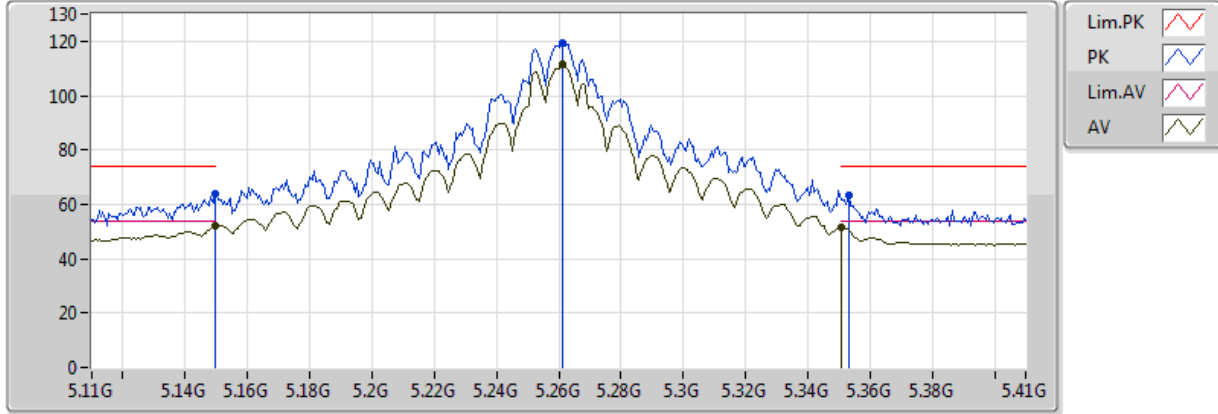

802.11a_Nss1,(6Mbps)_4TX

5260MHz_TX

07/12/2017

Type	Freq (Hz)	Level (dBuV/m)	Limit (dBuV/m)	Margin (dB)	Factor (dB)	Dist (m)	Condition	Azimuth (°)	Height (m)	Comments	Raw (dBuV)	AF (dB)	CL (dB)	PA (dB)
AV	5.1496G	52.32	54.00	-1.68	4.79	3	Vertical	175	1.50	-	47.54	31.62	8.37	35.21
AV	5.2612G	111.30	Inf	-Inf	4.94	3	Vertical	175	1.50	-	106.36	31.71	8.42	35.19
AV	5.3506G	51.37	54.00	-2.63	5.06	3	Vertical	175	1.50	-	46.31	31.78	8.47	35.18
PK	5.1496G	63.62	74.00	-10.38	4.79	3	Vertical	175	1.50	-	58.83	31.62	8.37	35.21
PK	5.2612G	119.15	Inf	-Inf	4.94	3	Vertical	175	1.50	-	114.22	31.71	8.42	35.19
PK	5.353G	63.54	74.00	-10.46	5.06	3	Vertical	175	1.50	-	58.47	31.78	8.47	35.18