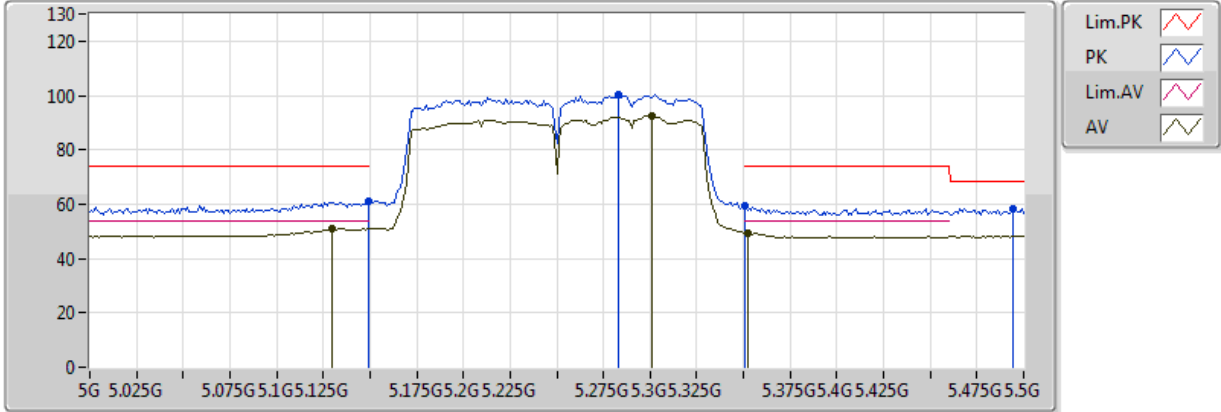

802.11ac VHT80+80_Nss1,(MCS0)_4TX

#5210#5290MHz_TX

07/12/2017

Type	Freq (Hz)	Level (dBuV/m)	Limit (dBuV/m)	Margin (dB)	Factor (dB)	Dist (m)	Condition	Azimuth (°)	Height (m)	Comments	Raw (dBuV)	AF (dB)	CL (dB)	PA (dB)
AV	5.13G	50.94	54.00	-3.06	4.76	3	Horizontal	181	1.48	-	46.18	31.60	8.37	35.21
AV	5.301G	92.47	Inf	-Inf	4.99	3	Horizontal	181	1.48	-	87.48	31.74	8.44	35.19
AV	5.352G	49.55	54.00	-4.45	5.06	3	Horizontal	181	1.48	-	44.48	31.78	8.47	35.18
PK	5.149G	61.08	74.00	-12.92	4.79	3	Horizontal	181	1.48	-	56.30	31.62	8.37	35.21
PK	5.283G	100.29	Inf	-Inf	4.97	3	Horizontal	181	1.48	-	95.32	31.73	8.43	35.19
PK	5.351G	59.58	74.00	-14.42	5.06	3	Horizontal	181	1.48	-	54.52	31.78	8.47	35.18
PK	5.494G	58.34	68.20	-9.86	5.25	3	Horizontal	181	1.48	-	53.09	31.90	8.53	35.17