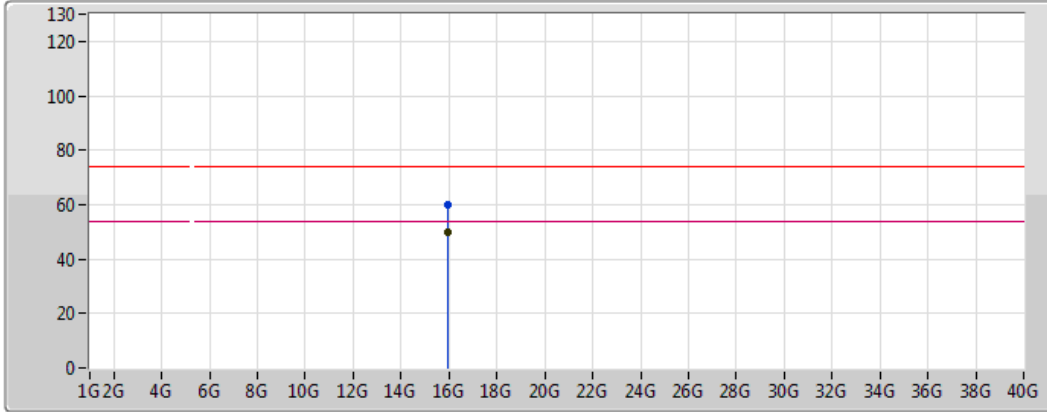

802.11ac VHT40_Nss1,(MCS0)_4TX

5310MHz_TX

20/12/2017

Legend:

- Lim.PK
- PK
- Lim.AV
- AV

Type	Freq (Hz)	Level (dBuV/m)	Limit (dBuV/m)	Margin (dB)	Factor (dB)	Dist (m)	Condition	Azimuth (°)	Height (m)	Comments	Raw (dBuV)	AF (dB)	CL (dB)	PA (dB)
AV	15.92622G	49.73	54.00	-4.27	15.82	3	Vertical	77	1.50	-	33.91	37.55	14.13	35.87
PK	15.92622G	59.88	74.00	-14.12	15.82	3	Vertical	77	1.50	-	44.06	37.55	14.13	35.87