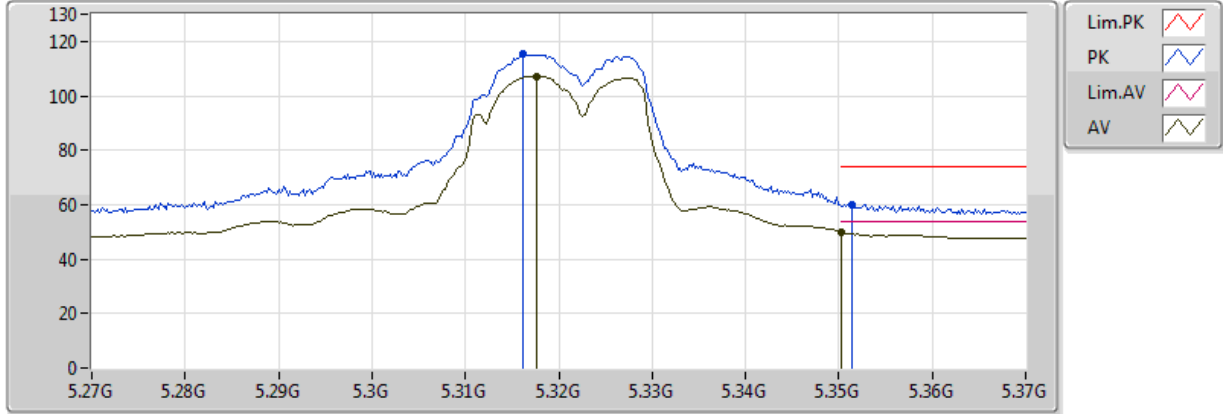

802.11ac VHT20_Nss1,(MCS0)_4TX

5320MHz_TX

07/12/2017

Type	Freq (Hz)	Level (dBuV/m)	Limit (dBuV/m)	Margin (dB)	Factor (dB)	Dist (m)	Condition	Azimuth (°)	Height (m)	Comments	Raw (dBuV)	AF (dB)	CL (dB)	PA (dB)
AV	5.3176G	107.20	Inf	-Inf	5.01	3	Horizontal	175	1.09	-	102.19	31.75	8.45	35.19
AV	5.3502G	49.83	54.00	-4.17	5.06	3	Horizontal	175	1.09	-	44.77	31.78	8.47	35.18
PK	5.3162G	115.34	Inf	-Inf	5.01	3	Horizontal	175	1.09	-	110.33	31.75	8.45	35.19
PK	5.3514G	60.19	74.00	-13.81	5.06	3	Horizontal	175	1.09	-	55.13	31.78	8.47	35.18