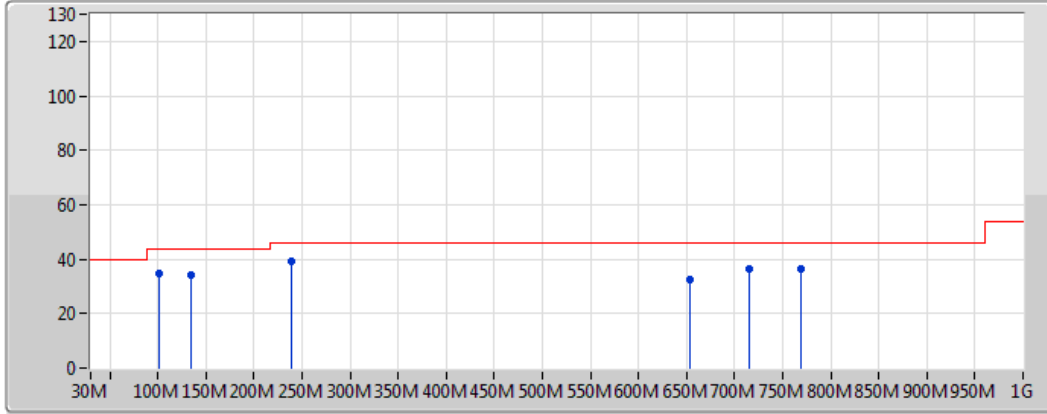

802.11ac VHT80+80_Nss2,(MCS0)_4TX

#5210#5290MHz_PoE

08/12/2017

Legend:
Lim.PK
PK

Type	Freq (Hz)	Level (dBuV/m)	Limit (dBuV/m)	Margin (dB)	Factor (dB)	Dist (m)	Condition	Azimuth (°)	Height (m)	Comments	Raw (dBuV)	AF (dB)	CL (dB)	PA (dB)
PK	101.78M	34.64	43.50	-8.86	-10.17	3	Horizontal	0	1.00	-	44.81	16.19	1.44	27.80
PK	134.76M	34.33	43.50	-9.17	-9.32	3	Horizontal	0	1.00	-	43.65	16.61	1.75	27.68
PK	239.52M	39.10	46.00	-6.90	-8.60	3	Horizontal	0	1.00	-	47.70	16.53	2.21	27.34
PK	652.74M	32.52	46.00	-13.48	-0.46	3	Horizontal	0	1.00	-	32.98	24.24	3.77	28.46
PK	714.82M	36.51	46.00	-9.49	0.15	3	Horizontal	0	1.00	-	36.36	24.37	4.12	28.34
PK	769.14M	36.28	46.00	-9.72	1.20	3	Horizontal	0	1.00	-	35.08	25.12	4.25	28.16