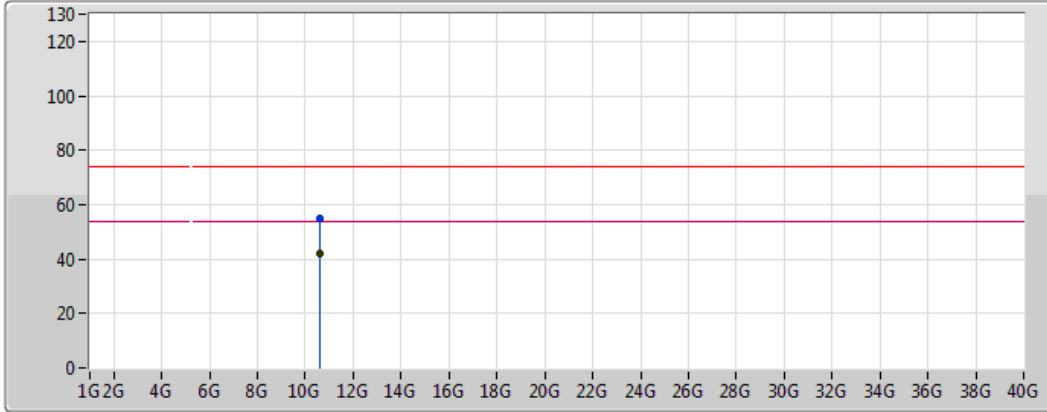

802.11ac VHT80_Nss1,(MCS0)_4TX

5290MHz_TX

20/12/2017

Legend:

- Lim.PK
- PK
- Lim.AV
- AV

Type	Freq (Hz)	Level (dBuV/m)	Limit (dBuV/m)	Margin (dB)	Factor (dB)	Dist (m)	Condition	Azimuth (°)	Height (m)	Comments	Raw (dBuV)	AF (dB)	CL (dB)	PA (dB)
AV	10.5941G	41.83	54.00	-12.17	12.95	3	Vertical	228	1.19	-	28.88	39.83	8.04	34.91
PK	10.58144G	54.98	74.00	-19.02	12.92	3	Vertical	228	1.19	-	42.06	39.81	8.03	34.92