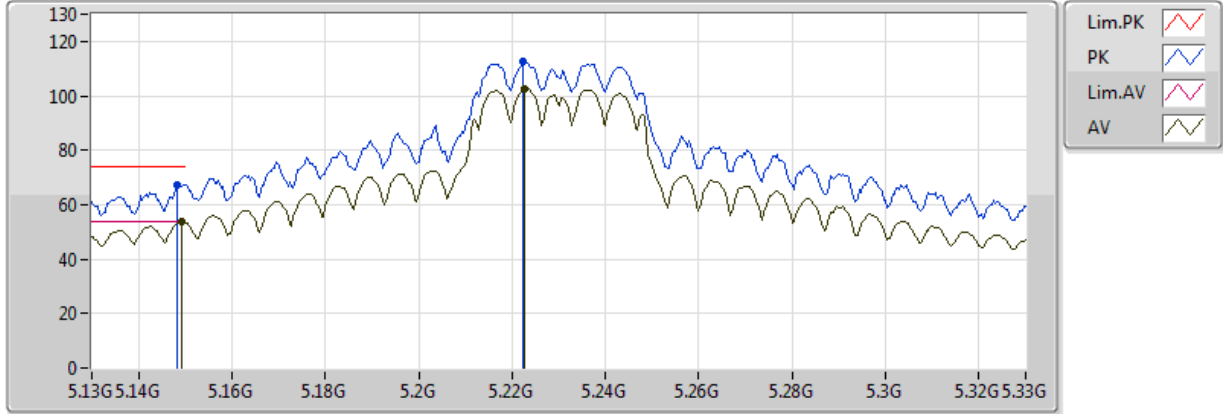

802.11ac VHT40_Nss1,(MCS0)_4TX

5230MHz_TX

20/12/2017

Type	Freq (Hz)	Level (dBuV/m)	Limit (dBuV/m)	Margin (dB)	Factor (dB)	Dist (m)	Condition	Azimuth (°)	Height (m)	Comments	Raw (dBuV)	AF (dB)	CL (dB)	PA (dB)
AV	5.1492G	53.76	54.00	-0.24	2.73	3	Vertical	356	2.18	-	51.03	31.66	5.62	34.55
AV	5.2228G	102.61	Inf	-Inf	2.77	3	Vertical	356	2.18	-	99.83	31.69	5.63	34.55
PK	5.1484G	67.37	74.00	-6.63	2.73	3	Vertical	356	2.18	-	64.64	31.66	5.62	34.55
PK	5.2224G	112.57	Inf	-Inf	2.77	3	Vertical	356	2.18	-	109.79	31.69	5.63	34.55