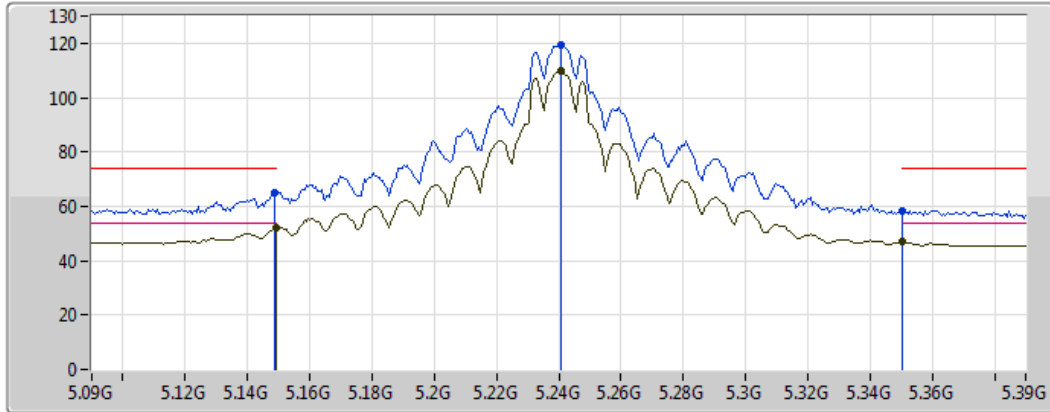

802.11a_Nss1,(6Mbps)_4TX

5240MHz_TX

07/12/2017

Lim.PK	
PK	
Lim.AV	
AV	

Type	Freq (Hz)	Level (dBuV/m)	Limit (dBuV/m)	Margin (dB)	Factor (dB)	Dist (m)	Condition	Azimuth (°)	Height (m)	Comments	Raw (dBuV)	AF (dB)	CL (dB)	PA (dB)
AV	5.1494G	52.32	54.00	-1.68	4.79	3	Vertical	175	1.50	-	47.53	31.62	8.37	35.21
AV	5.2406G	109.67	Inf	-Inf	4.91	3	Vertical	175	1.50	-	104.75	31.69	8.42	35.20
AV	5.3504G	46.91	54.00	-7.09	5.06	3	Vertical	175	1.50	-	41.85	31.78	8.47	35.18
PK	5.1488G	65.23	74.00	-8.77	4.79	3	Vertical	175	1.50	-	60.44	31.62	8.37	35.21
PK	5.2406G	119.43	Inf	-Inf	4.91	3	Vertical	175	1.50	-	114.52	31.69	8.42	35.20
PK	5.3504G	58.30	74.00	-15.70	5.06	3	Vertical	175	1.50	-	53.24	31.78	8.47	35.18