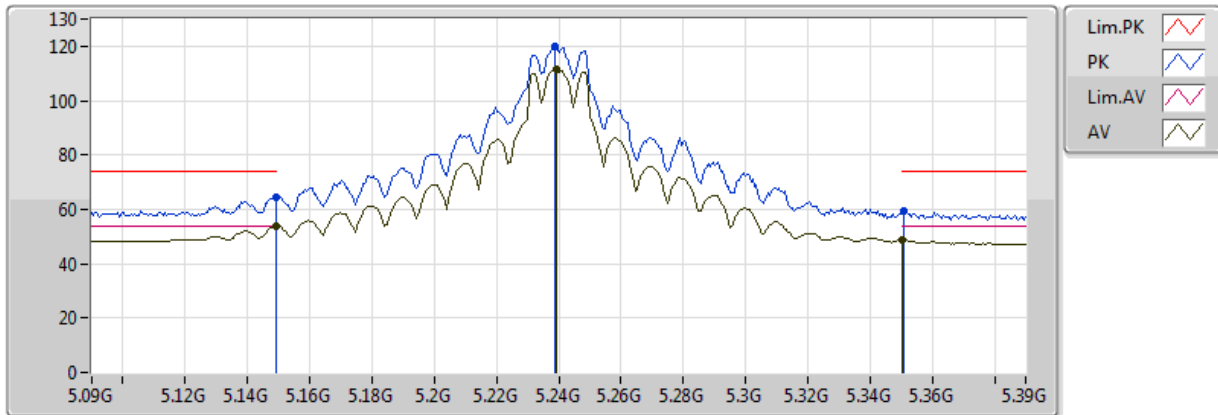

802.11ac VHT20_Nss1,(MCS0)_4TX

5240MHz_TX

07/12/2017

Type	Freq (Hz)	Level (dBuV/m)	Limit (dBuV/m)	Margin (dB)	Factor (dB)	Dist (m)	Condition	Azimuth (°)	Height (m)	Comments	Raw (dBuV)	AF (dB)	CL (dB)	PA (dB)
AV	5.1494G	53.85	54.00	-0.15	4.79	3	Vertical	181	1.32	-	49.07	31.62	8.37	35.21
AV	5.2394G	111.72	Inf	-Inf	4.91	3	Vertical	181	1.32	-	106.81	31.69	8.42	35.20
AV	5.3504G	48.56	54.00	-5.44	5.06	3	Vertical	181	1.32	-	43.50	31.78	8.47	35.18
PK	5.1494G	64.58	74.00	-9.42	4.79	3	Vertical	181	1.32	-	59.79	31.62	8.37	35.21
PK	5.2388G	120.17	Inf	-Inf	4.91	3	Vertical	181	1.32	-	115.26	31.69	8.42	35.20
PK	5.351G	59.46	74.00	-14.54	5.06	3	Vertical	181	1.32	-	54.40	31.78	8.47	35.18