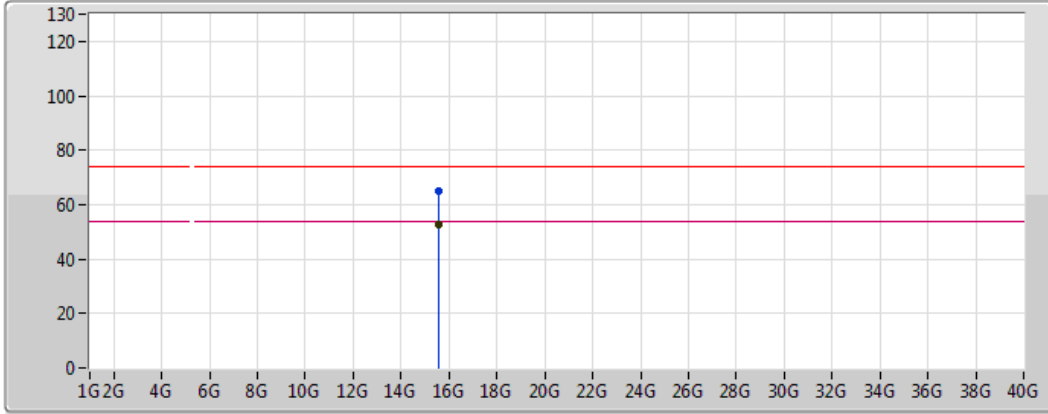

802.11ac VHT20_Nss1,(MCS0)_4TX

5200MHz_TX

07/12/2017

Lim.PK	
PK	
Lim.AV	
AV	

Type	Freq (Hz)	Level (dBuV/m)	Limit (dBuV/m)	Margin (dB)	Factor (dB)	Dist (m)	Condition	Azimuth (°)	Height (m)	Comments	Raw (dBuV)	AF (dB)	CL (dB)	PA (dB)
AV	15.5932G	52.42	54.00	-1.58	16.97	3	Horizontal	56	1.50	-	35.46	38.68	13.77	35.49
PK	15.5948G	65.18	74.00	-8.82	16.96	3	Horizontal	56	1.50	-	48.22	38.68	13.78	35.49