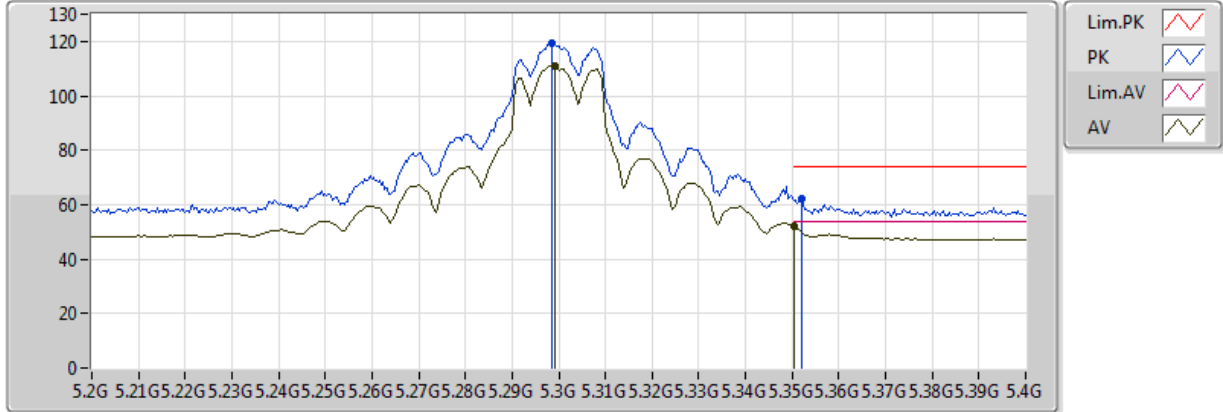

802.11ac VHT20_Nss1,(MCS0)_4TX

5300MHz_TX

07/12/2017

Type	Freq (Hz)	Level (dBuV/m)	Limit (dBuV/m)	Margin (dB)	Factor (dB)	Dist (m)	Condition	Azimuth (°)	Height (m)	Comments	Raw (dBuV)	AF (dB)	CL (dB)	PA (dB)
AV	5.2992G	111.15	Inf	-Inf	4.99	3	Vertical	183	1.49	-	106.16	31.74	8.44	35.19
AV	5.3504G	51.90	54.00	-2.10	5.06	3	Vertical	183	1.49	-	46.84	31.78	8.47	35.18
PK	5.2984G	119.34	Inf	-Inf	4.99	3	Vertical	183	1.49	-	114.36	31.74	8.44	35.19
PK	5.352G	62.01	74.00	-11.99	5.06	3	Vertical	183	1.49	-	56.94	31.78	8.47	35.18