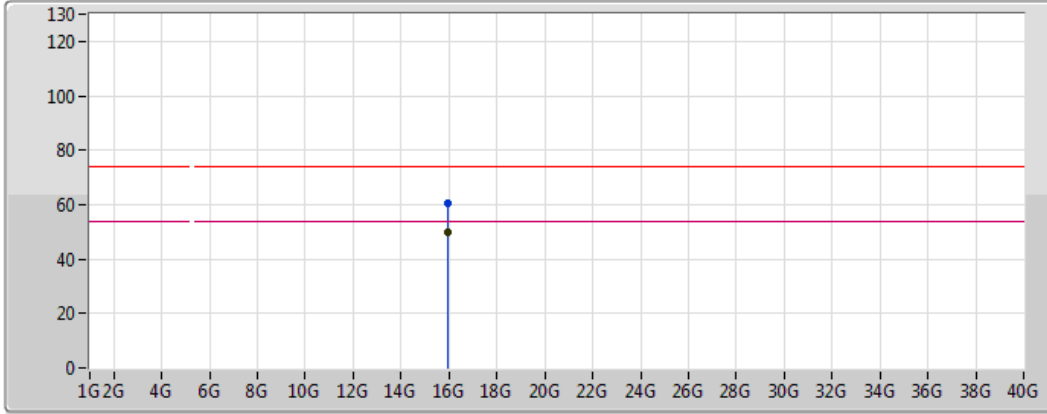

802.11ac VHT20_Nss1,(MCS0)_4TX

5320MHz_TX

20/12/2017

Lim.PK	
PK	
Lim.AV	
AV	

Type	Freq (Hz)	Level (dBuV/m)	Limit (dBuV/m)	Margin (dB)	Factor (dB)	Dist (m)	Condition	Azimuth (°)	Height (m)	Comments	Raw (dBuV)	AF (dB)	CL (dB)	PA (dB)
AV	15.96072G	50.10	54.00	-3.90	15.70	3	Horizontal	45	1.50	-	34.40	37.43	14.17	35.91
PK	15.96594G	60.75	74.00	-13.25	15.68	3	Horizontal	45	1.50	-	45.08	37.42	14.17	35.91