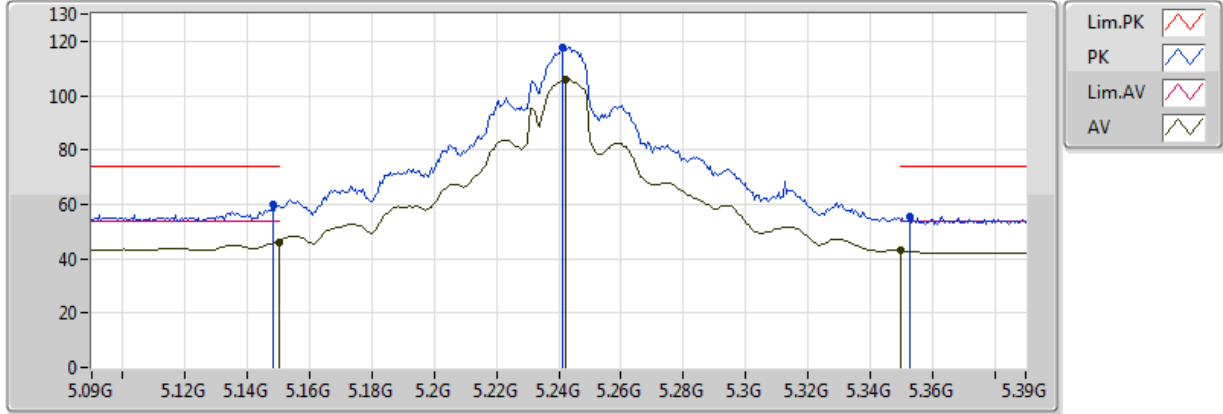

802.11ac VHT20_Nss1,(MCS0)_4TX

5240MHz_TX

19/12/2017

Type	Freq (Hz)	Level (dBuV/m)	Limit (dBuV/m)	Margin (dB)	Factor (dB)	Dist (m)	Condition	Azimuth (°)	Height (m)	Comments	Raw (dBuV)	AF (dB)	CL (dB)	PA (dB)
AV	5.149995G	46.20	54.00	-7.80	2.73	3	Horizontal	5	1.49	-	43.47	31.66	5.62	34.55
AV	5.2424G	105.99	Inf	-Inf	2.79	3	Horizontal	5	1.49	-	103.20	31.70	5.63	34.55
AV	5.350005G	43.15	54.00	-10.85	2.85	3	Horizontal	5	1.49	-	40.30	31.74	5.65	34.54
PK	5.1482G	59.83	74.00	-14.17	2.73	3	Horizontal	5	1.49	-	57.10	31.66	5.62	34.55
PK	5.2412G	117.83	Inf	-Inf	2.78	3	Horizontal	5	1.49	-	115.05	31.70	5.63	34.55
PK	5.3528G	55.59	74.00	-18.41	2.85	3	Horizontal	5	1.49	-	52.74	31.74	5.65	34.54