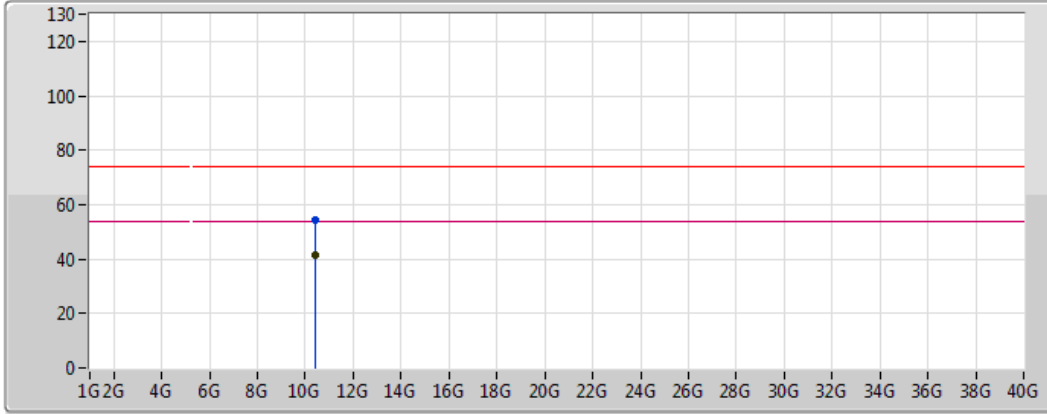

802.11ac VHT80_Nss1,(MCS0)_4TX

5210MHz_TX

20/12/2017

Lim.PK	
PK	
Lim.AV	
AV	

Type	Freq (Hz)	Level (dBuV/m)	Limit (dBuV/m)	Margin (dB)	Factor (dB)	Dist (m)	Condition	Azimuth (°)	Height (m)	Comments	Raw (dBuV)	AF (dB)	CL (dB)	PA (dB)
AV	10.43458G	41.52	54.00	-12.48	12.53	3	Horizontal	90	1.73	-	28.99	39.61	7.97	35.04
PK	10.42024G	54.08	74.00	-19.92	12.49	3	Horizontal	90	1.73	-	41.59	39.59	7.96	35.05