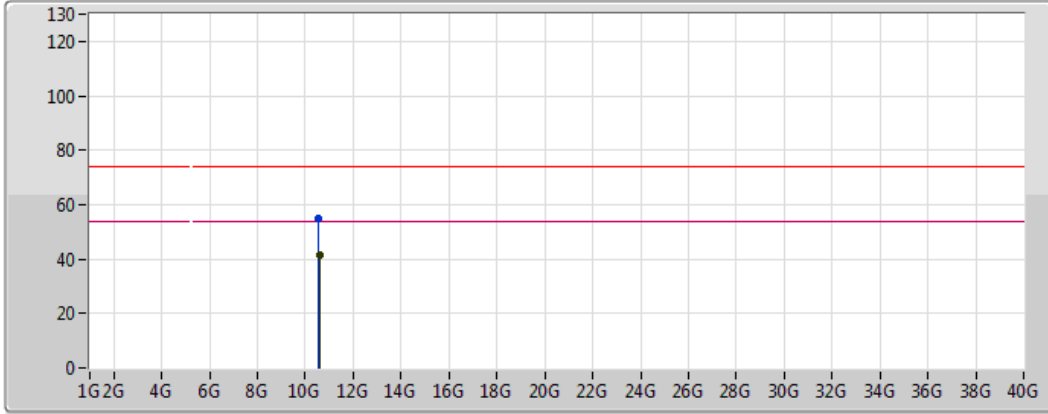

802.11ac VHT80_Nss1,(MCS0)_4TX

5290MHz_TX

20/12/2017

Type	Freq (Hz)	Level (dBuV/m)	Limit (dBuV/m)	Margin (dB)	Factor (dB)	Dist (m)	Condition	Azimuth (°)	Height (m)	Comments	Raw (dBuV)	AF (dB)	CL (dB)	PA (dB)
AV	10.57712G	41.70	54.00	-12.30	12.91	3	Horizontal	348	1.76	-	28.79	39.81	8.03	34.93
PK	10.5728G	54.72	74.00	-19.28	12.90	3	Horizontal	348	1.76	-	41.82	39.80	8.03	34.93