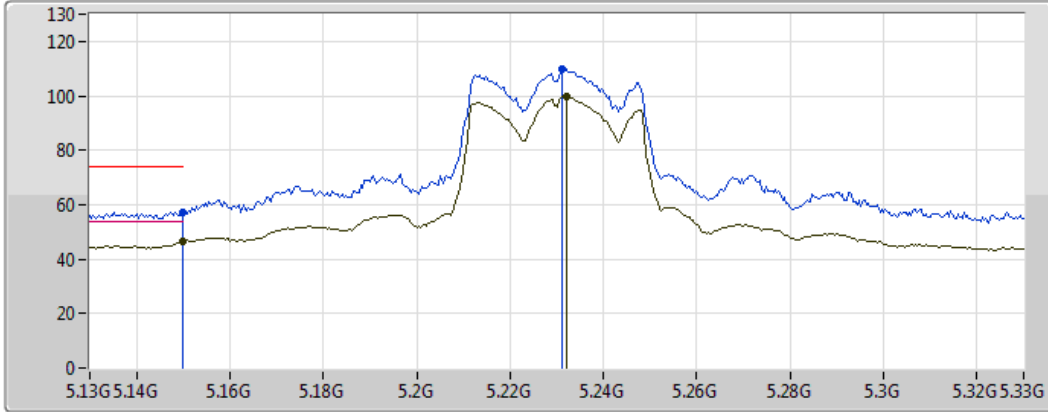

802.11ac VHT40_Nss1,(MCS0)_4TX

5230MHz_TX

20/12/2017

Type	Freq (Hz)	Level (dBuV/m)	Limit (dBuV/m)	Margin (dB)	Factor (dB)	Dist (m)	Condition	Azimuth (°)	Height (m)	Comments	Raw (dBuV)	AF (dB)	CL (dB)	PA (dB)
AV	5.1492G	53.76	54.00	-0.24	2.73	3	Vertical	356	2.18	-	51.03	31.66	5.62	34.55
AV	5.2228G	102.61	Inf	-Inf	2.77	3	Vertical	356	2.18	-	99.83	31.69	5.63	34.55
PK	5.1484G	67.37	74.00	-6.63	2.73	3	Vertical	356	2.18	-	64.64	31.66	5.62	34.55
PK	5.2224G	112.57	Inf	-Inf	2.77	3	Vertical	356	2.18	-	109.79	31.69	5.63	34.55

802.11ac VHT40_Nss1,(MCS0)_4TX

5230MHz_TX

20/12/2017

Legend for the spectrum plot:

- Lim.PK: Red line with a peak icon
- PK: Blue line with a peak icon
- Lim.AV: Red line with a valley icon
- AV: Green line with a valley icon