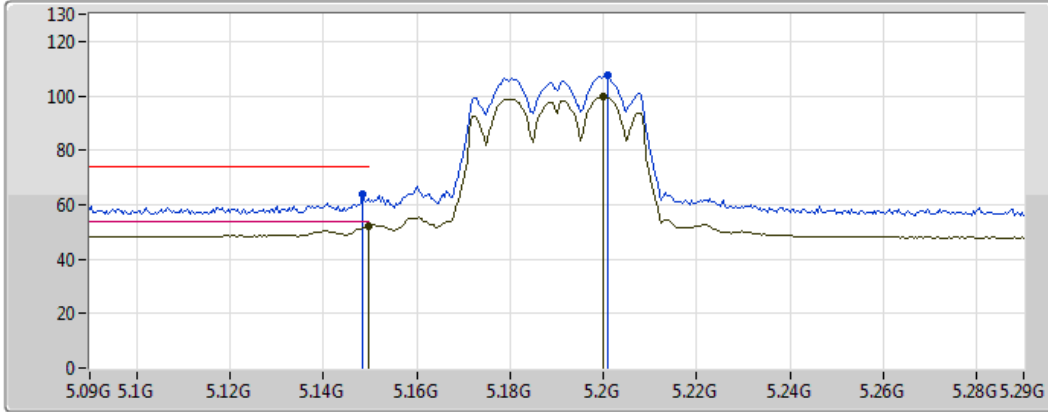

802.11ac VHT40_Nss1,(MCS0)_4TX

5190MHz_TX

07/12/2017

Type	Freq (Hz)	Level (dBuV/m)	Limit (dBuV/m)	Margin (dB)	Factor (dB)	Dist (m)	Condition	Azimuth (°)	Height (m)	Comments	Raw (dBuV)	AF (dB)	CL (dB)	PA (dB)
AV	5.1496G	52.08	54.00	-1.92	4.79	3	Horizontal	177	1.50	-	47.29	31.62	8.37	35.21
AV	5.2G	99.55	Inf	-Inf	4.86	3	Horizontal	177	1.50	-	94.69	31.66	8.40	35.20
PK	5.1484G	63.70	74.00	-10.30	4.79	3	Horizontal	177	1.50	-	58.91	31.62	8.37	35.21
PK	5.2008G	107.45	Inf	-Inf	4.86	3	Horizontal	177	1.50	-	102.59	31.66	8.40	35.20