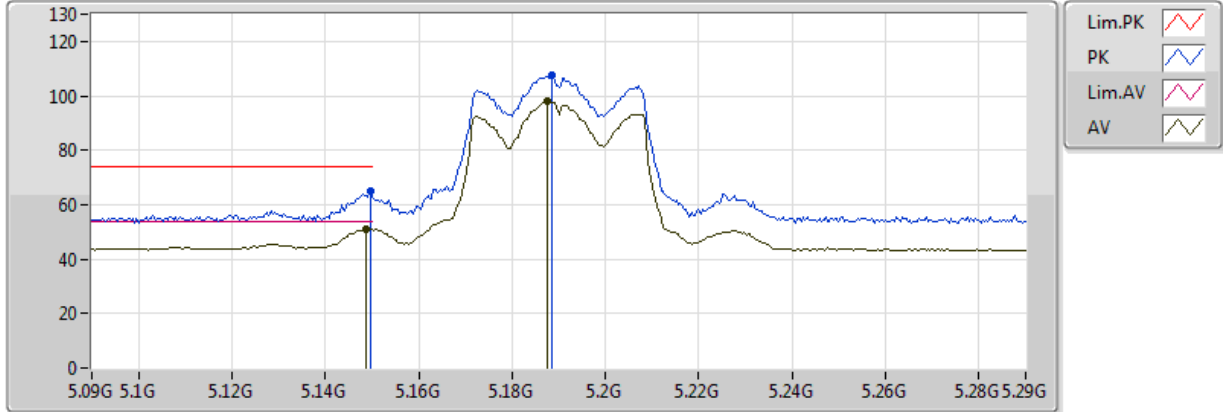

802.11ac VHT40_Nss1,(MCS0)_4TX

5190MHz_TX

20/12/2017

Type	Freq (Hz)	Level (dBuV/m)	Limit (dBuV/m)	Margin (dB)	Factor (dB)	Dist (m)	Condition	Azimuth (°)	Height (m)	Comments	Raw (dBuV)	AF (dB)	CL (dB)	PA (dB)
AV	5.1488G	51.19	54.00	-2.81	2.73	3	Horizontal	9	1.10	-	48.46	31.66	5.62	34.55
AV	5.1876G	97.79	Inf	-Inf	2.75	3	Horizontal	9	1.10	-	95.04	31.68	5.63	34.55
PK	5.1496G	65.12	74.00	-8.88	2.73	3	Horizontal	9	1.10	-	62.40	31.66	5.62	34.55
PK	5.1884G	107.36	Inf	-Inf	2.75	3	Horizontal	9	1.10	-	104.60	31.68	5.63	34.55