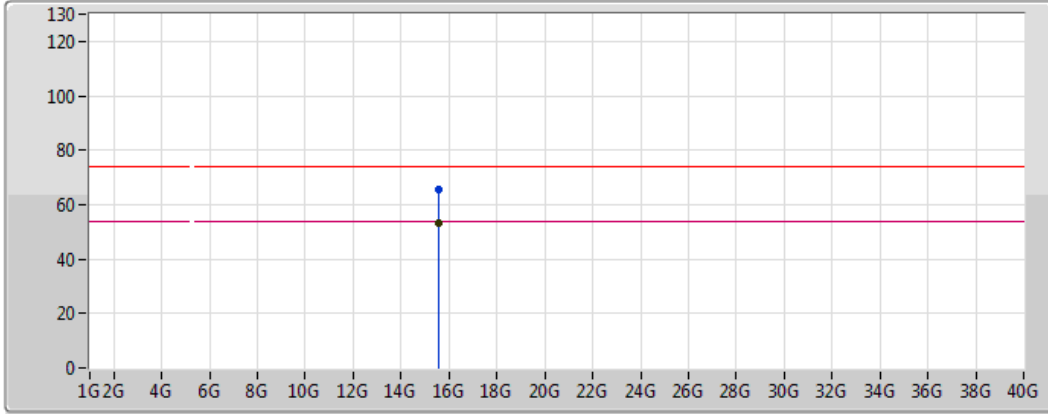

802.11ac VHT20_Nss1,(MCS0)_4TX

5200MHz_TX

07/12/2017

Lim.PK	
PK	
Lim.AV	
AV	

Type	Freq (Hz)	Level (dBuV/m)	Limit (dBuV/m)	Margin (dB)	Factor (dB)	Dist (m)	Condition	Azimuth (°)	Height (m)	Comments	Raw (dBuV)	AF (dB)	CL (dB)	PA (dB)
AV	15.5946G	53.11	54.00	-0.89	16.96	3	Vertical	322	1.72	-	36.15	38.68	13.78	35.49
PK	15.5943G	65.73	74.00	-8.27	16.96	3	Vertical	322	1.72	-	48.77	38.68	13.78	35.49