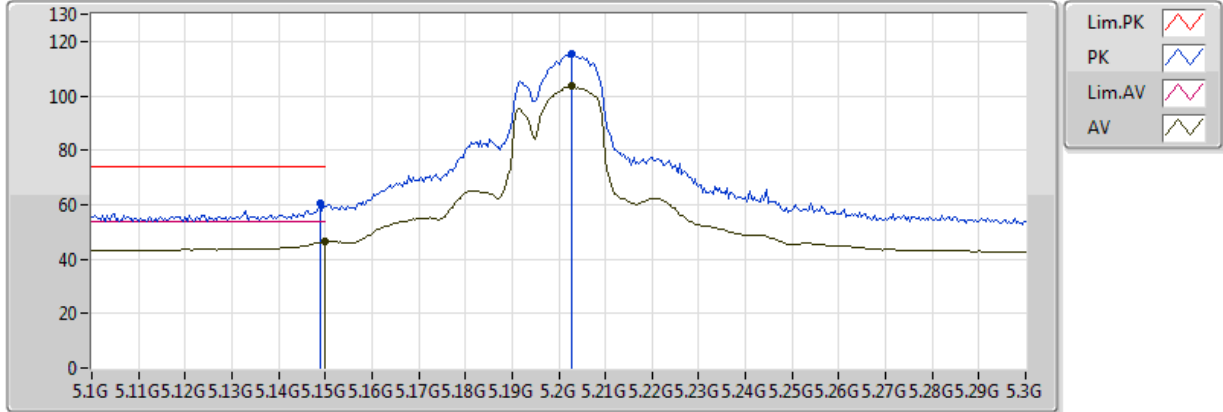

802.11ac VHT20_Nss1,(MCS0)_4TX

5200MHz_TX

19/12/2017

Type	Freq (Hz)	Level (dBuV/m)	Limit (dBuV/m)	Margin (dB)	Factor (dB)	Dist (m)	Condition	Azimuth (°)	Height (m)	Comments	Raw (dBuV)	AF (dB)	CL (dB)	PA (dB)
AV	5.149995G	46.29	54.00	-7.71	2.73	3	Horizontal	8	1.74	-	43.56	31.66	5.62	34.55
AV	5.2028G	103.39	Inf	-Inf	2.76	3	Horizontal	8	1.74	-	100.63	31.68	5.63	34.55
PK	5.1488G	60.65	74.00	-13.35	2.73	3	Horizontal	8	1.74	-	57.92	31.66	5.62	34.55
PK	5.2028G	115.49	Inf	-Inf	2.76	3	Horizontal	8	1.74	-	112.72	31.68	5.63	34.55