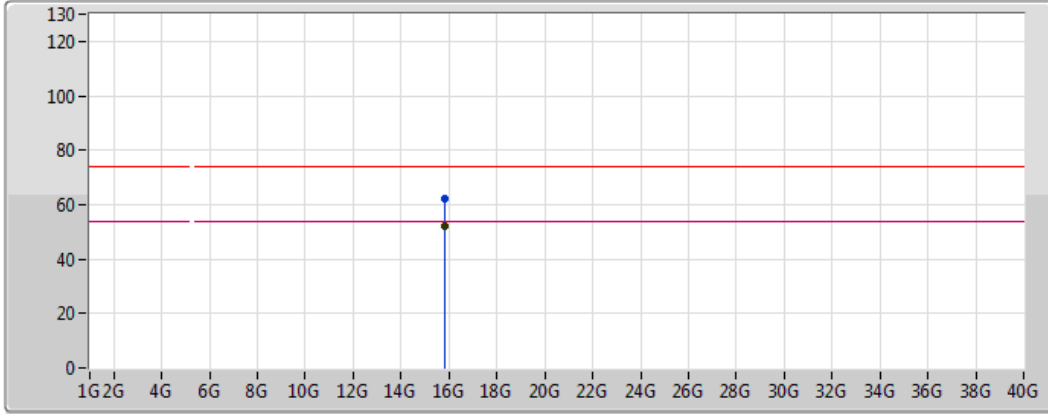

802.11ac VHT40_Nss1,(MCS0)_4TX

5270MHz_TX

20/12/2017

Lim.PK	
PK	
Lim.AV	
AV	

Type	Freq (Hz)	Level (dBuV/m)	Limit (dBuV/m)	Margin (dB)	Factor (dB)	Dist (m)	Condition	Azimuth (°)	Height (m)	Comments	Raw (dBuV)	AF (dB)	CL (dB)	PA (dB)
AV	15.80946G	52.06	54.00	-1.94	16.22	3	Horizontal	47	1.47	-	35.84	37.95	14.01	35.73
PK	15.8163G	62.24	74.00	-11.76	16.20	3	Horizontal	47	1.47	-	46.04	37.92	14.01	35.74