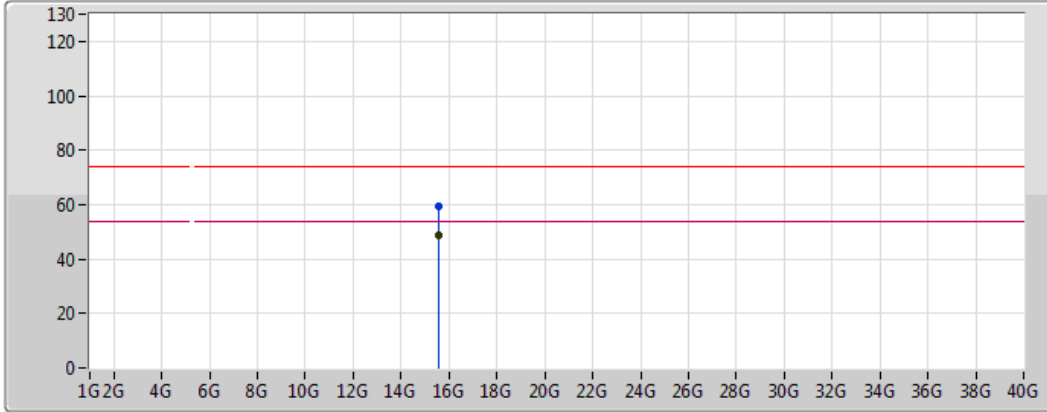

802.11ac VHT20_Nss1,(MCS0)_4TX

5180MHz_TX

07/12/2017

Type	Freq (Hz)	Level (dBuV/m)	Limit (dBuV/m)	Margin (dB)	Factor (dB)	Dist (m)	Condition	Azimuth (°)	Height (m)	Comments	Raw (dBuV)	AF (dB)	CL (dB)	PA (dB)
AV	15.54204G	48.86	54.00	-5.14	17.14	3	Vertical	360	1.50	-	31.72	38.86	13.72	35.43
PK	15.55056G	59.39	74.00	-14.61	17.12	3	Vertical	360	1.50	-	42.27	38.83	13.73	35.44