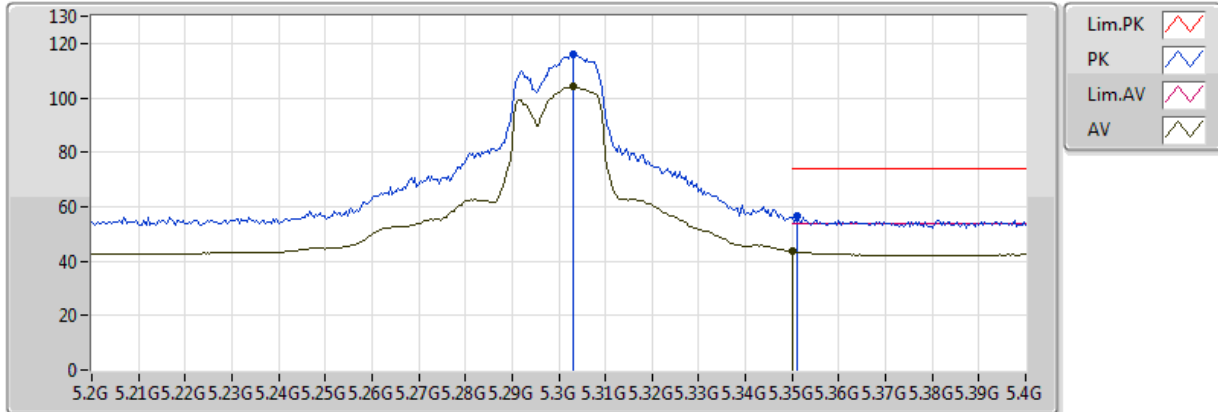

802.11ac VHT20_Nss1,(MCS0)_4TX

5300MHz_TX

20/12/2017

Type	Freq (Hz)	Level (dBuV/m)	Limit (dBuV/m)	Margin (dB)	Factor (dB)	Dist (m)	Condition	Azimuth (°)	Height (m)	Comments	Raw (dBuV)	AF (dB)	CL (dB)	PA (dB)
AV	5.3032G	104.12	Inf	-Inf	2.82	3	Horizontal	8	1.98	-	101.30	31.72	5.64	34.54
AV	5.350005G	43.45	54.00	-10.55	2.85	3	Horizontal	8	1.98	-	40.60	31.74	5.65	34.54
PK	5.3032G	115.81	Inf	-Inf	2.82	3	Horizontal	8	1.98	-	112.99	31.72	5.64	34.54
PK	5.3512G	56.74	74.00	-17.26	2.85	3	Horizontal	8	1.98	-	53.89	31.74	5.65	34.54