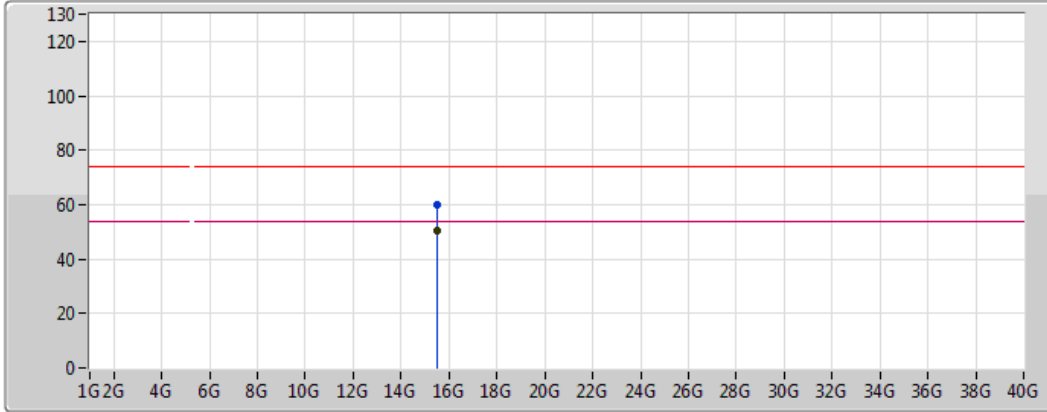

802.11a_Nss1,(6Mbps)_4TX

5180MHz_TX

07/12/2017

Lim.PK	
PK	
Lim.AV	
AV	

Type	Freq (Hz)	Level (dBuV/m)	Limit (dBuV/m)	Margin (dB)	Factor (dB)	Dist (m)	Condition	Azimuth (°)	Height (m)	Comments	Raw (dBuV)	AF (dB)	CL (dB)	PA (dB)
AV	15.5342G	50.30	54.00	-3.70	17.17	3	Vertical	360	1.50	-	33.12	38.88	13.71	35.42
PK	15.5346G	60.19	74.00	-13.81	17.17	3	Vertical	360	1.50	-	43.02	38.88	13.71	35.42