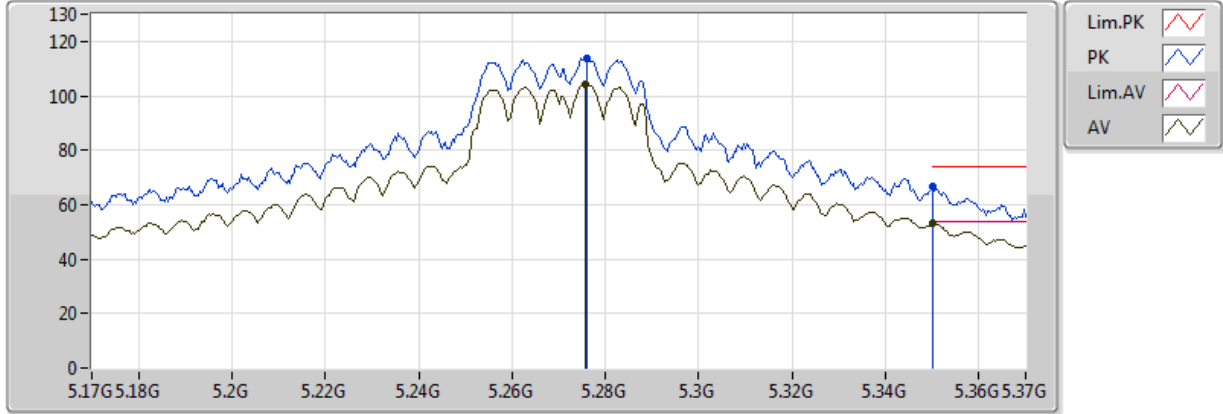

802.11ac VHT40_Nss1,(MCS0)_4TX

5270MHz_TX

20/12/2017

Type	Freq (Hz)	Level (dBuV/m)	Limit (dBuV/m)	Margin (dB)	Factor (dB)	Dist (m)	Condition	Azimuth (°)	Height (m)	Comments	Raw (dBuV)	AF (dB)	CL (dB)	PA (dB)
AV	5.2756G	104.30	Inf	-Inf	2.81	3	Vertical	2	1.95	-	101.49	31.71	5.64	34.54
AV	5.350005G	53.10	54.00	-0.90	2.85	3	Vertical	2	1.95	-	50.25	31.74	5.65	34.54
PK	5.276G	113.80	Inf	-Inf	2.81	3	Vertical	2	1.95	-	110.99	31.71	5.64	34.54
PK	5.350005G	66.56	74.00	-7.44	2.85	3	Vertical	2	1.95	-	63.71	31.74	5.65	34.54