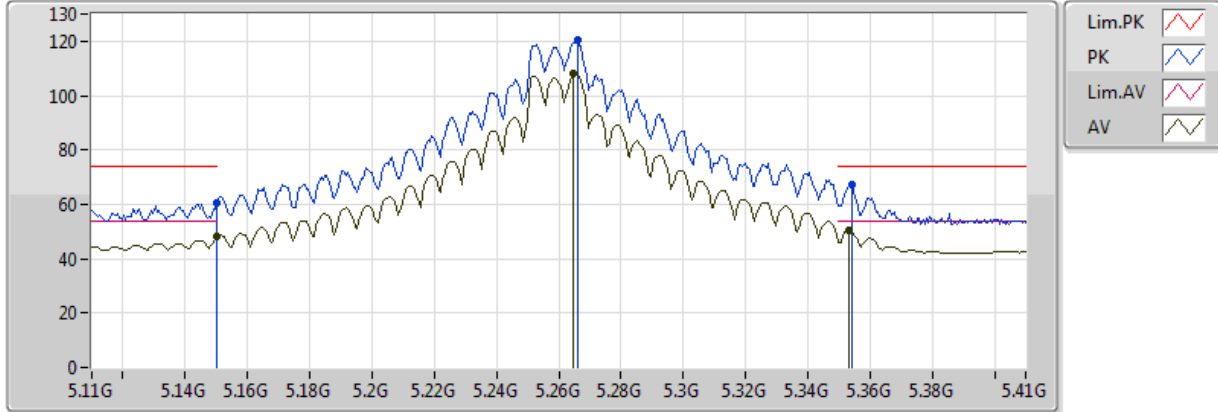

802.11ac VHT20_Nss1,(MCS0)_4TX

5260MHz_TX

20/12/2017

Type	Freq (Hz)	Level (dBuV/m)	Limit (dBuV/m)	Margin (dB)	Factor (dB)	Dist (m)	Condition	Azimuth (°)	Height (m)	Comments	Raw (dBuV)	AF (dB)	CL (dB)	PA (dB)
AV	5.149995G	48.24	54.00	-5.76	2.73	3	Vertical	359	1.81	-	45.51	31.66	5.62	34.55
AV	5.2648G	108.03	Inf	-Inf	2.80	3	Vertical	359	1.81	-	105.24	31.71	5.64	34.54
AV	5.353G	50.50	54.00	-3.50	2.85	3	Vertical	359	1.81	-	47.65	31.74	5.65	34.54
PK	5.149995G	60.26	74.00	-13.74	2.73	3	Vertical	359	1.81	-	57.53	31.66	5.62	34.55
PK	5.266G	120.58	Inf	-Inf	2.80	3	Vertical	359	1.81	-	117.78	31.71	5.64	34.54
PK	5.3542G	67.27	74.00	-6.73	2.85	3	Vertical	359	1.81	-	64.42	31.74	5.65	34.54