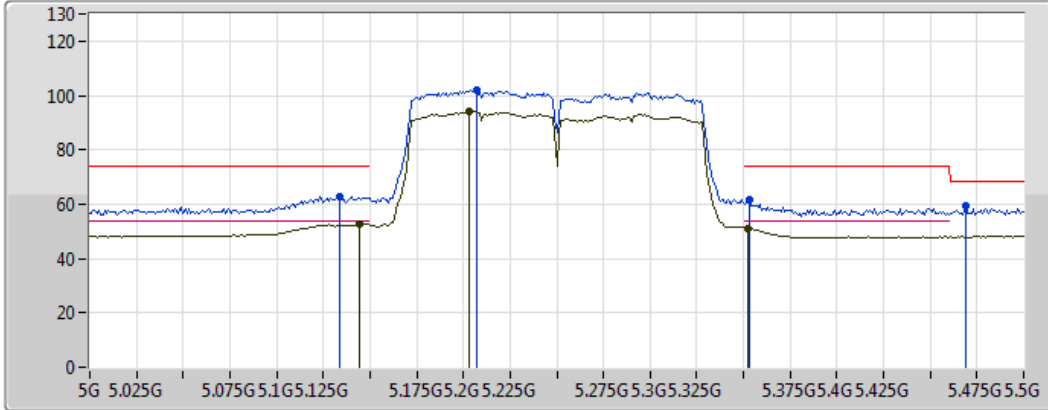

802.11ac VHT80+80_Nss1,(MCS0)_4TX

#5210#5290MHz_TX

07/12/2017

Legend for plot:

- Lim.PK (Red line)
- PK (Blue line)
- Lim.AV (Pink line)
- AV (Green line)

Type	Freq (Hz)	Level (dBuV/m)	Limit (dBuV/m)	Margin (dB)	Factor (dB)	Dist (m)	Condition	Azimuth (°)	Height (m)	Comments	Raw (dBuV)	AF (dB)	CL (dB)	PA (dB)
AV	5.144G	52.78	54.00	-1.22	4.78	3	Vertical	181	1.50	-	47.99	31.62	8.37	35.21
AV	5.203G	94.29	Inf	-Inf	4.86	3	Vertical	181	1.50	-	89.42	31.66	8.40	35.20
AV	5.352G	51.16	54.00	-2.84	5.06	3	Vertical	181	1.50	-	46.10	31.78	8.47	35.18
PK	5.134G	62.96	74.00	-11.04	4.77	3	Vertical	181	1.50	-	58.20	31.61	8.37	35.21
PK	5.207G	102.20	Inf	-Inf	4.87	3	Vertical	181	1.50	-	97.33	31.67	8.40	35.20
PK	5.353G	61.75	74.00	-12.25	5.06	3	Vertical	181	1.50	-	56.69	31.78	8.47	35.18
PK	5.469G	59.16	68.20	-9.04	5.22	3	Vertical	181	1.50	-	53.94	31.88	8.52	35.17