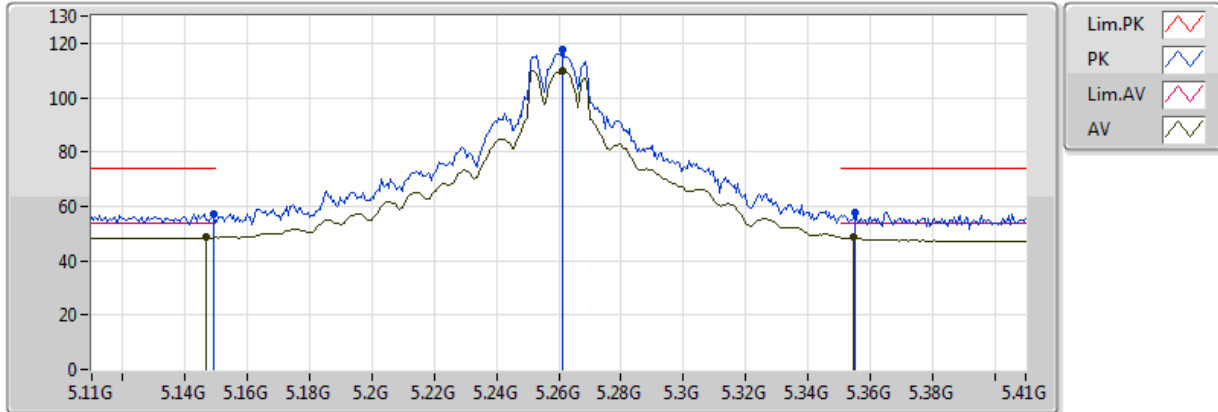

802.11ac VHT20_Nss1,(MCS0)_4TX

5260MHz_TX

07/12/2017

Type	Freq (Hz)	Level (dBuV/m)	Limit (dBuV/m)	Margin (dB)	Factor (dB)	Dist (m)	Condition	Azimuth (°)	Height (m)	Comments	Raw (dBuV)	AF (dB)	CL (dB)	PA (dB)
AV	5.1466G	48.53	54.00	-5.47	4.79	3	Horizontal	181	1.50	-	43.75	31.62	8.37	35.21
AV	5.2612G	110.09	Inf	-Inf	4.94	3	Horizontal	181	1.50	-	105.15	31.71	8.42	35.19
AV	5.3548G	48.59	54.00	-5.41	5.07	3	Horizontal	181	1.50	-	43.52	31.78	8.47	35.18
PK	5.149G	57.39	74.00	-16.61	4.79	3	Horizontal	181	1.50	-	52.60	31.62	8.37	35.21
PK	5.2612G	117.62	Inf	-Inf	4.94	3	Horizontal	181	1.50	-	112.68	31.71	8.42	35.19
PK	5.3554G	57.71	74.00	-16.29	5.07	3	Horizontal	181	1.50	-	52.64	31.78	8.47	35.18