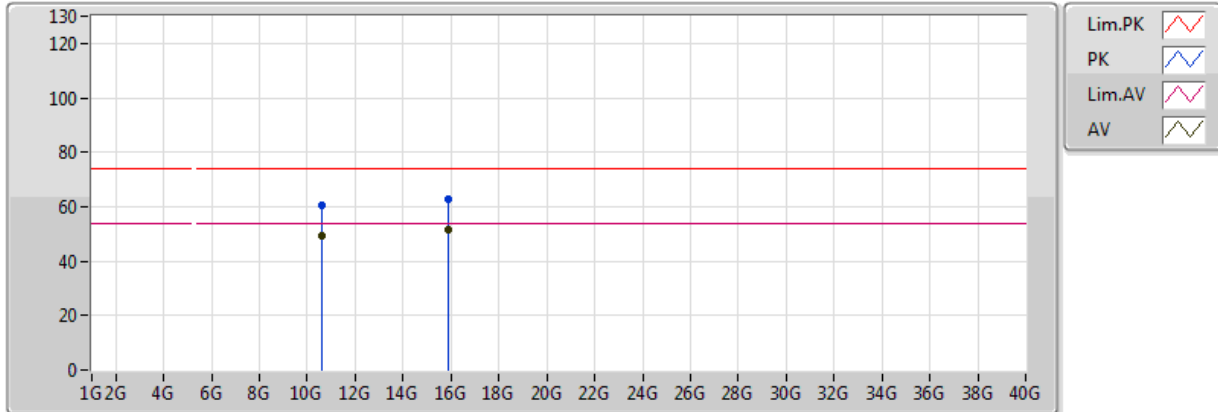

802.11ac VHT20_Nss1,(MCS0)_4TX

5300MHz_TX

20/12/2017

Type	Freq (Hz)	Level (dBuV/m)	Limit (dBuV/m)	Margin (dB)	Factor (dB)	Dist (m)	Condition	Azimuth (°)	Height (m)	Comments	Raw (dBuV)	AF (dB)	CL (dB)	PA (dB)
AV	10.5994G	49.35	54.00	-4.65	15.69	3	Horizontal	322	1.41	-	33.66	39.74	11.60	35.65
AV	15.8999G	51.50	54.00	-2.50	15.91	3	Horizontal	45	1.68	-	35.60	37.64	14.10	35.84
PK	10.59844G	60.43	74.00	-13.57	15.69	3	Horizontal	322	1.41	-	44.73	39.74	11.60	35.65
PK	15.9059G	62.49	74.00	-11.51	15.89	3	Horizontal	45	1.68	-	46.60	37.62	14.11	35.84