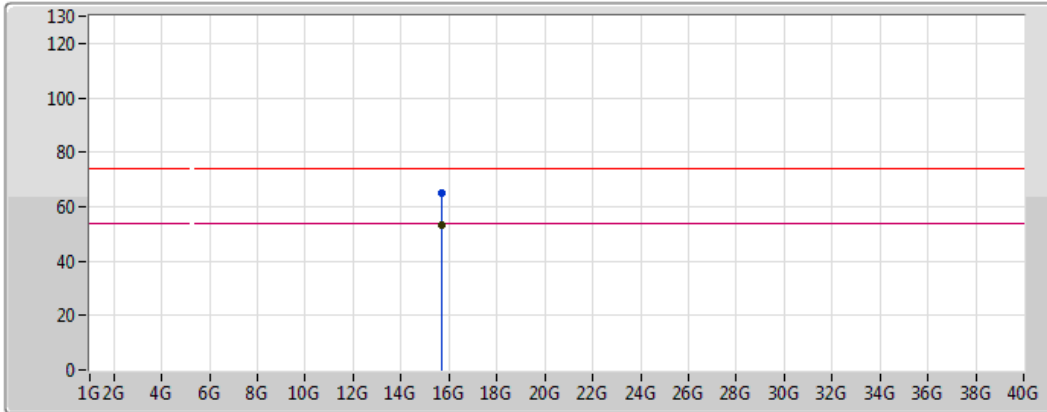

802.11ac VHT20_Nss1,(MCS0)_4TX

5240MHz_TX

07/12/2017

Type	Freq (Hz)	Level (dBuV/m)	Limit (dBuV/m)	Margin (dB)	Factor (dB)	Dist (m)	Condition	Azimuth (°)	Height (m)	Comments	Raw (dBuV)	AF (dB)	CL (dB)	PA (dB)
AV	15.723G	53.16	54.00	-0.84	16.52	3	Horizontal	65	1.57	-	36.64	38.24	13.91	35.64
PK	15.7209G	64.92	74.00	-9.08	16.53	3	Horizontal	65	1.57	-	48.39	38.25	13.91	35.63