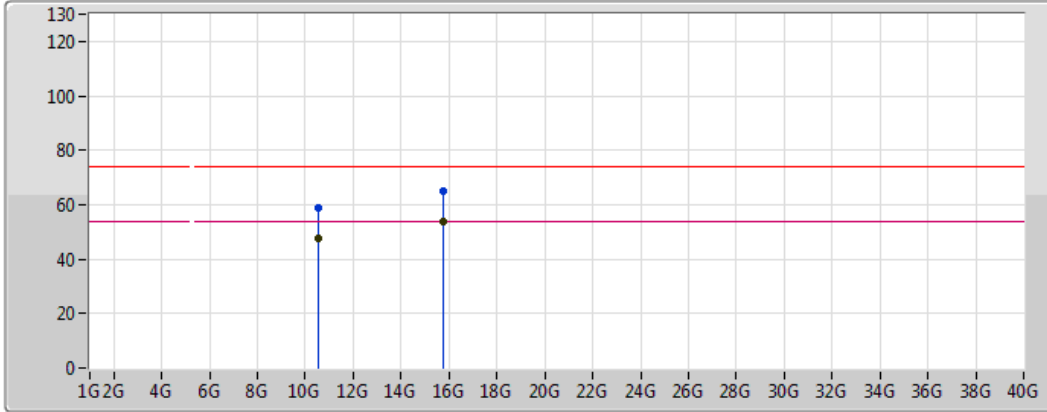

802.11ac VHT20_Nss1,(MCS0)_4TX

5260MHz_TX

20/12/2017

Lim.PK	
PK	
Lim.AV	
AV	

Type	Freq (Hz)	Level (dBuV/m)	Limit (dBuV/m)	Margin (dB)	Factor (dB)	Dist (m)	Condition	Azimuth (°)	Height (m)	Comments	Raw (dBuV)	AF (dB)	CL (dB)	PA (dB)
AV	10.52864G	47.60	54.00	-6.40	15.54	3	Vertical	24	1.50	-	32.06	39.64	11.59	35.70
AV	15.7802G	53.81	54.00	-0.19	16.32	3	Vertical	53	1.46	-	37.49	38.05	13.97	35.70
PK	10.52894G	58.85	74.00	-15.15	15.54	3	Vertical	24	1.50	-	43.32	39.64	11.59	35.70
PK	15.7749G	64.91	74.00	-9.09	16.34	3	Vertical	53	1.46	-	48.57	38.07	13.97	35.70