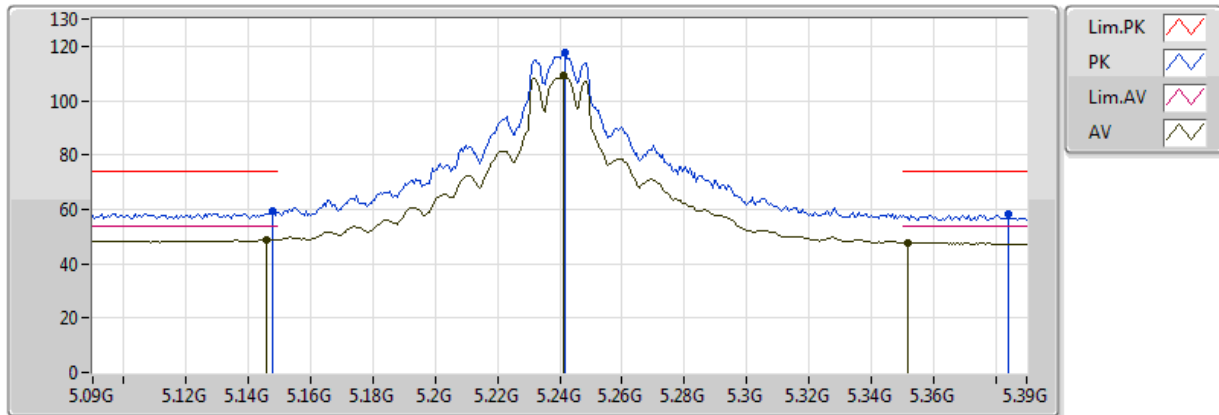

802.11ac VHT20_Nss1,(MCS0)_4TX

5240MHz_TX

07/12/2017

Type	Freq (Hz)	Level (dBuV/m)	Limit (dBuV/m)	Margin (dB)	Factor (dB)	Dist (m)	Condition	Azimuth (°)	Height (m)	Comments	Raw (dBuV)	AF (dB)	CL (dB)	PA (dB)
AV	5.1458G	48.97	54.00	-5.03	4.78	3	Horizontal	181	1.50	-	44.18	31.62	8.37	35.21
AV	5.2412G	109.06	Inf	-Inf	4.91	3	Horizontal	181	1.50	-	104.15	31.69	8.42	35.20
AV	5.3516G	47.69	54.00	-6.31	5.06	3	Horizontal	181	1.50	-	42.62	31.78	8.47	35.18
PK	5.1476G	59.54	74.00	-14.46	4.79	3	Horizontal	181	1.50	-	54.75	31.62	8.37	35.21
PK	5.2418G	117.67	Inf	-Inf	4.91	3	Horizontal	181	1.50	-	112.76	31.69	8.42	35.20
PK	5.384G	58.10	74.00	-15.90	5.11	3	Horizontal	181	1.50	-	52.99	31.81	8.48	35.18