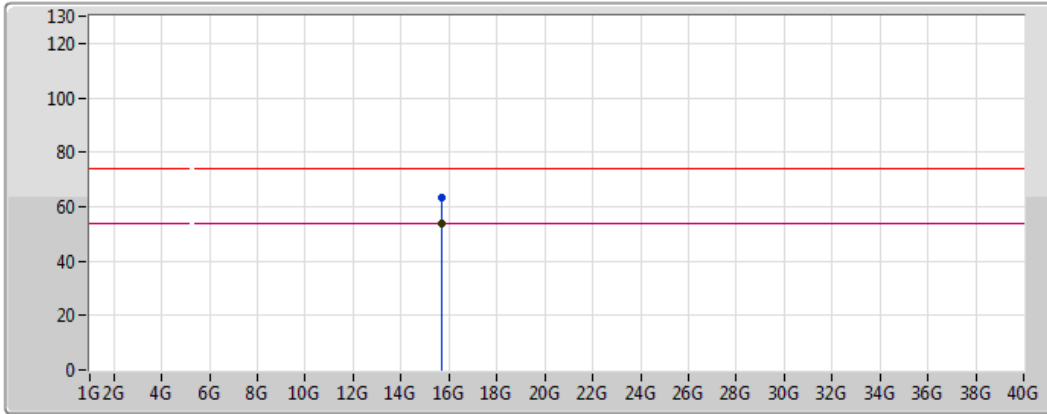

802.11a_Nss1,(6Mbps)_4TX

5240MHz_TX

07/12/2017

Lim.PK	
PK	
Lim.AV	
AV	

Type	Freq (Hz)	Level (dBuV/m)	Limit (dBuV/m)	Margin (dB)	Factor (dB)	Dist (m)	Condition	Azimuth (°)	Height (m)	Comments	Raw (dBuV)	AF (dB)	CL (dB)	PA (dB)
AV	15.7223G	53.69	54.00	-0.31	16.52	3	Vertical	56	1.39	-	37.17	38.24	13.91	35.64
PK	15.7239G	63.59	74.00	-10.41	16.52	3	Vertical	56	1.39	-	47.07	38.24	13.91	35.64