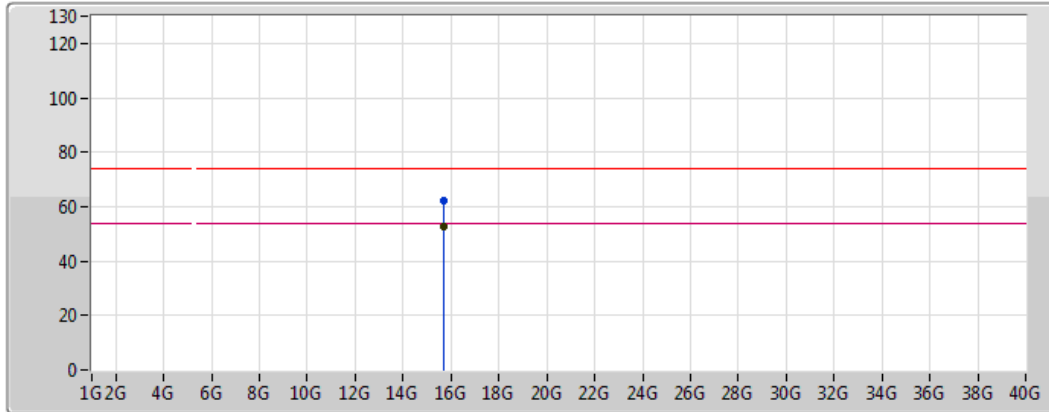

802.11a_Nss1,(6Mbps)_4TX

5240MHz_TX

07/12/2017

Lim.PK	
PK	
Lim.AV	
AV	

Type	Freq (Hz)	Level (dBuV/m)	Limit (dBuV/m)	Margin (dB)	Factor (dB)	Dist (m)	Condition	Azimuth (°)	Height (m)	Comments	Raw (dBuV)	AF (dB)	CL (dB)	PA (dB)
AV	15.7217G	52.65	54.00	-1.35	16.52	3	Horizontal	67	1.55	-	36.13	38.25	13.91	35.64
PK	15.7218G	62.38	74.00	-11.62	16.52	3	Horizontal	67	1.55	-	45.85	38.25	13.91	35.64