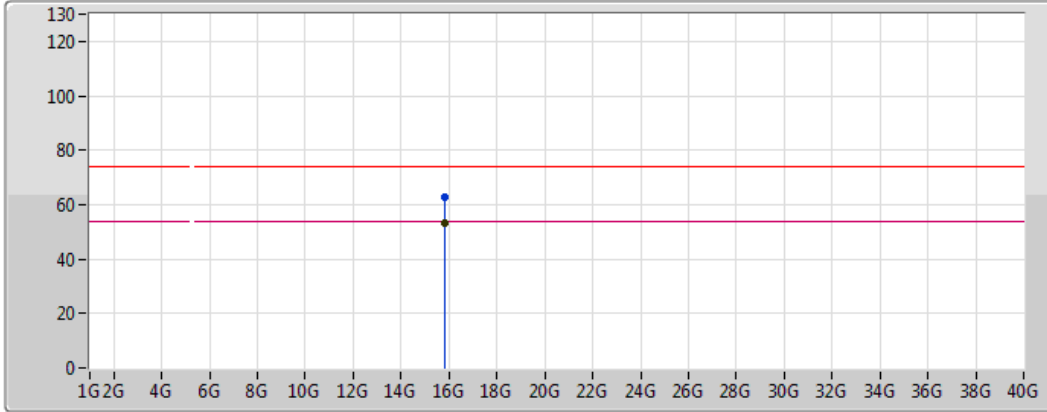

802.11ac VHT40_Nss1,(MCS0)_4TX

5270MHz_TX

20/12/2017

Legend:

- Lim.PK (Red line)
- PK (Blue line)
- Lim.AV (Pink line)
- AV (Black line)

Type	Freq (Hz)	Level (dBuV/m)	Limit (dBuV/m)	Margin (dB)	Factor (dB)	Dist (m)	Condition	Azimuth (°)	Height (m)	Comments	Raw (dBuV)	AF (dB)	CL (dB)	PA (dB)
AV	15.80868G	53.22	54.00	-0.78	16.22	3	Vertical	341	1.01	-	37.00	37.95	14.01	35.73
PK	15.80844G	63.03	74.00	-10.97	16.22	3	Vertical	341	1.01	-	46.80	37.95	14.01	35.73