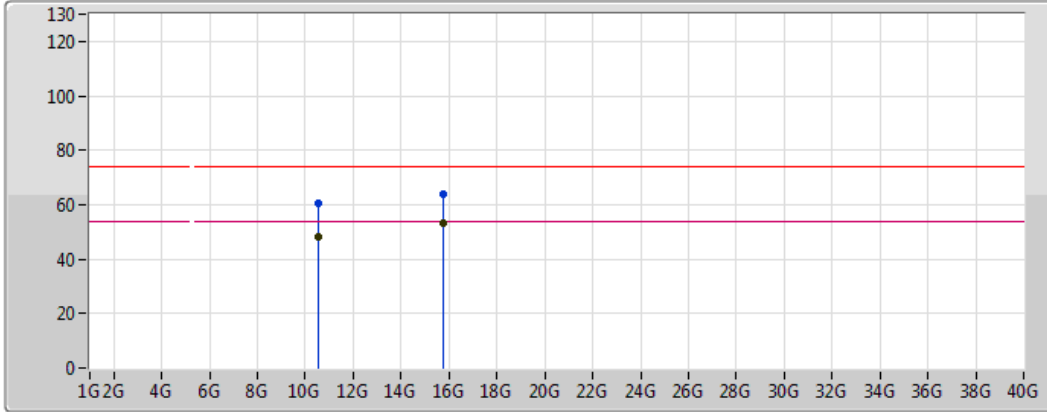

802.11ac VHT20_Nss1,(MCS0)_4TX

5260MHz_TX

20/12/2017

Lim.PK	
PK	
Lim.AV	
AV	

Type	Freq (Hz)	Level (dBuV/m)	Limit (dBuV/m)	Margin (dB)	Factor (dB)	Dist (m)	Condition	Azimuth (°)	Height (m)	Comments	Raw (dBuV)	AF (dB)	CL (dB)	PA (dB)
AV	10.529G	48.13	54.00	-5.87	15.54	3	Horizontal	318	1.58	-	32.59	39.64	11.59	35.70
AV	15.7779G	53.15	54.00	-0.85	16.33	3	Horizontal	44	1.50	-	36.82	38.06	13.97	35.70
PK	10.53044G	60.43	74.00	-13.57	15.54	3	Horizontal	318	1.58	-	44.89	39.64	11.59	35.69
PK	15.7793G	63.97	74.00	-10.03	16.32	3	Horizontal	44	1.50	-	47.64	38.05	13.97	35.70