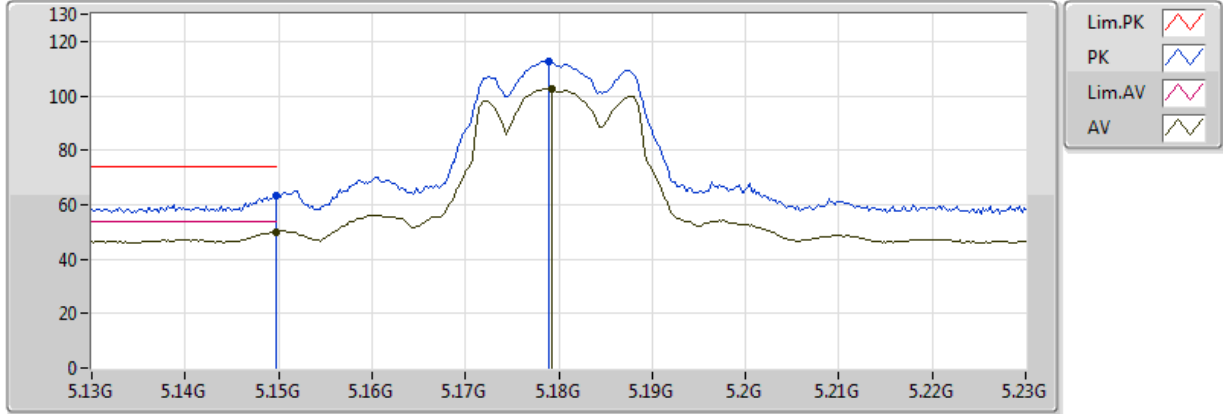

802.11a_Nss1,(6Mbps)_4TX

5180MHz_TX

07/12/2017

Type	Freq (Hz)	Level (dBuV/m)	Limit (dBuV/m)	Margin (dB)	Factor (dB)	Dist (m)	Condition	Azimuth (°)	Height (m)	Comments	Raw (dBuV)	AF (dB)	CL (dB)	PA (dB)
AV	5.1498G	50.01	54.00	-3.99	4.79	3	Horizontal	182	1.51	-	45.22	31.62	8.37	35.21
AV	5.1792G	102.78	Inf	-Inf	4.83	3	Horizontal	182	1.51	-	97.95	31.64	8.39	35.20
PK	5.1498G	63.18	74.00	-10.82	4.79	3	Horizontal	182	1.51	-	58.39	31.62	8.37	35.21
PK	5.179G	112.66	Inf	-Inf	4.83	3	Horizontal	182	1.51	-	107.83	31.64	8.39	35.20