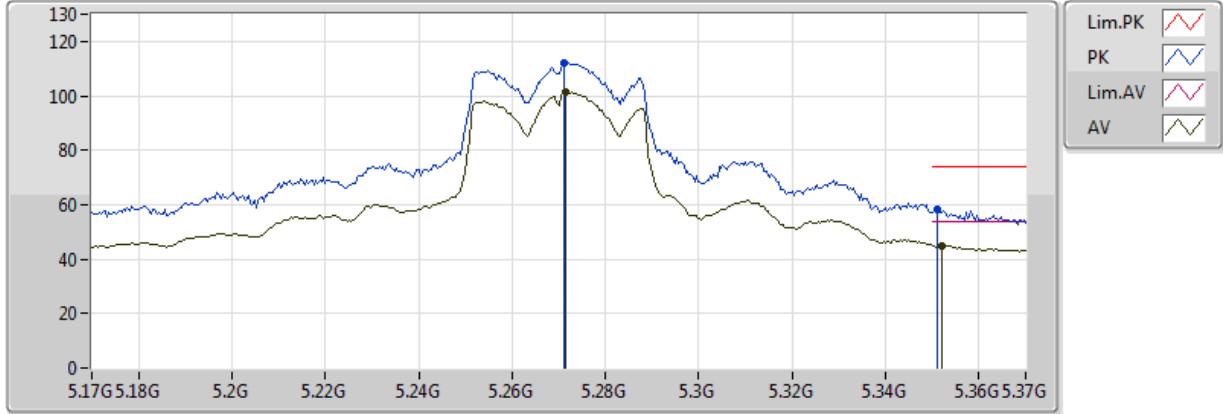

802.11ac VHT40_Nss1,(MCS0)_4TX

5270MHz_TX

20/12/2017

Type	Freq (Hz)	Level (dBuV/m)	Limit (dBuV/m)	Margin (dB)	Factor (dB)	Dist (m)	Condition	Azimuth (°)	Height (m)	Comments	Raw (dBuV)	AF (dB)	CL (dB)	PA (dB)
AV	5.2716G	101.51	Inf	-Inf	2.80	3	Horizontal	9	1.50	-	98.71	31.71	5.64	34.54
AV	5.352G	44.96	54.00	-9.04	2.85	3	Horizontal	9	1.50	-	42.11	31.74	5.65	34.54
PK	5.2712G	112.24	Inf	-Inf	2.80	3	Horizontal	9	1.50	-	109.44	31.71	5.64	34.54
PK	5.3512G	58.21	74.00	-15.79	2.85	3	Horizontal	9	1.50	-	55.36	31.74	5.65	34.54