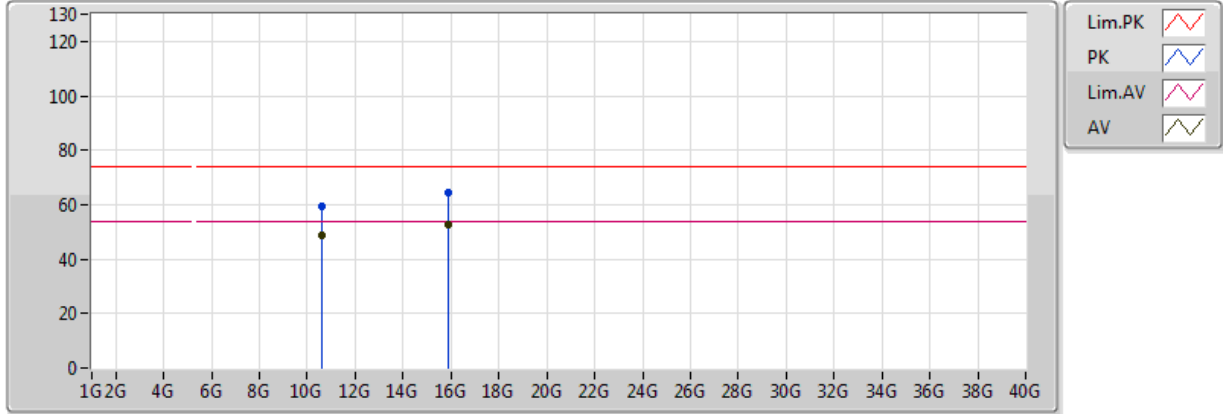

802.11ac VHT20_Nss1,(MCS0)_4TX

5300MHz_TX

20/12/2017

Type	Freq (Hz)	Level (dBuV/m)	Limit (dBuV/m)	Margin (dB)	Factor (dB)	Dist (m)	Condition	Azimuth (°)	Height (m)	Comments	Raw (dBuV)	AF (dB)	CL (dB)	PA (dB)
AV	10.59844G	49.01	54.00	-4.99	15.69	3	Vertical	24	1.61	-	33.32	39.74	11.60	35.65
AV	15.89406G	52.54	54.00	-1.46	15.93	3	Vertical	54	1.44	-	36.61	37.66	14.10	35.83
PK	10.59322G	59.22	74.00	-14.78	15.68	3	Vertical	24	1.61	-	43.54	39.73	11.60	35.65
PK	15.8946G	64.25	74.00	-9.75	15.92	3	Vertical	54	1.44	-	48.33	37.66	14.10	35.83