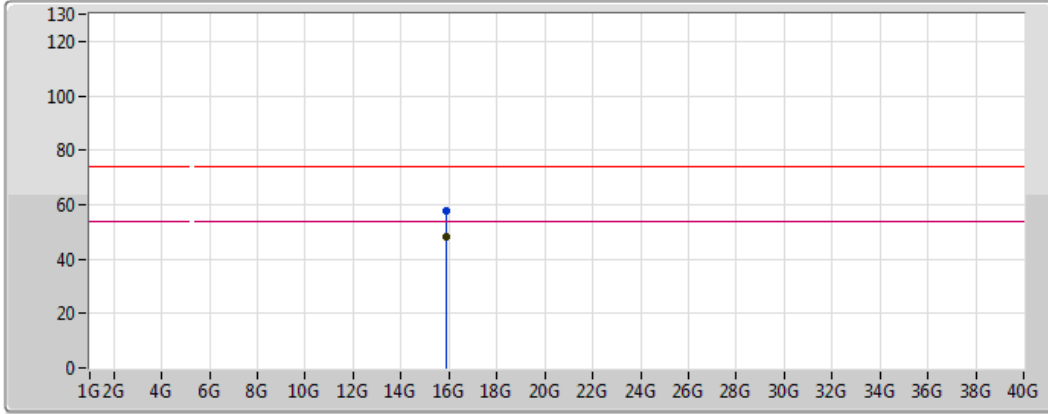

802.11ac VHT40_Nss1,(MCS0)_4TX

5310MHz_TX

07/12/2017

Lim.PK	
PK	
Lim.AV	
AV	

Type	Freq (Hz)	Level (dBuV/m)	Limit (dBuV/m)	Margin (dB)	Factor (dB)	Dist (m)	Condition	Azimuth (°)	Height (m)	Comments	Raw (dBuV)	AF (dB)	CL (dB)	PA (dB)
AV	15.9131G	48.28	54.00	-5.72	15.86	3	Horizontal	360	1.50	-	32.42	37.60	14.12	35.85
PK	15.9146G	57.84	74.00	-16.16	15.86	3	Horizontal	360	1.50	-	41.98	37.59	14.12	35.85