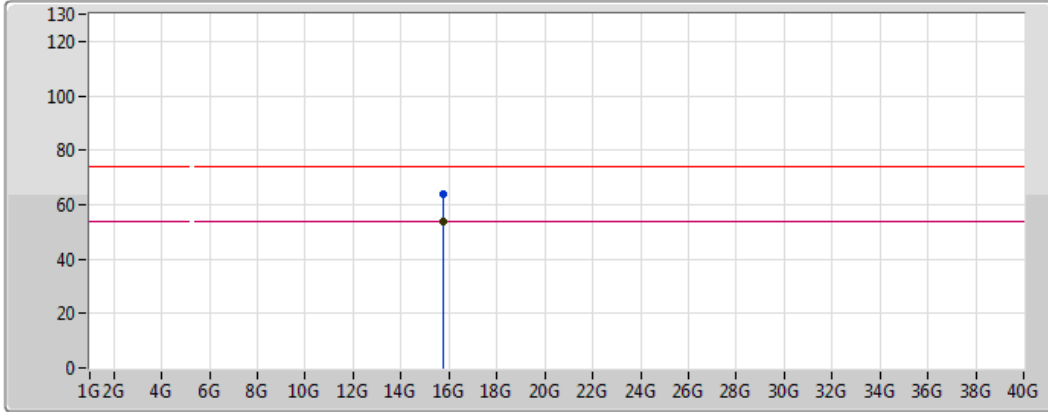

802.11ac VHT20_Nss1,(MCS0)_4TX

5260MHz_TX

07/12/2017

Lim.PK	
PK	
Lim.AV	
AV	

Type	Freq (Hz)	Level (dBuV/m)	Limit (dBuV/m)	Margin (dB)	Factor (dB)	Dist (m)	Condition	Azimuth (°)	Height (m)	Comments	Raw (dBuV)	AF (dB)	CL (dB)	PA (dB)
AV	15.7842G	53.87	54.00	-0.13	16.31	3	Vertical	55	1.41	-	37.56	38.03	13.98	35.71
PK	15.7838G	64.13	74.00	-9.87	16.31	3	Vertical	55	1.41	-	47.82	38.04	13.98	35.71