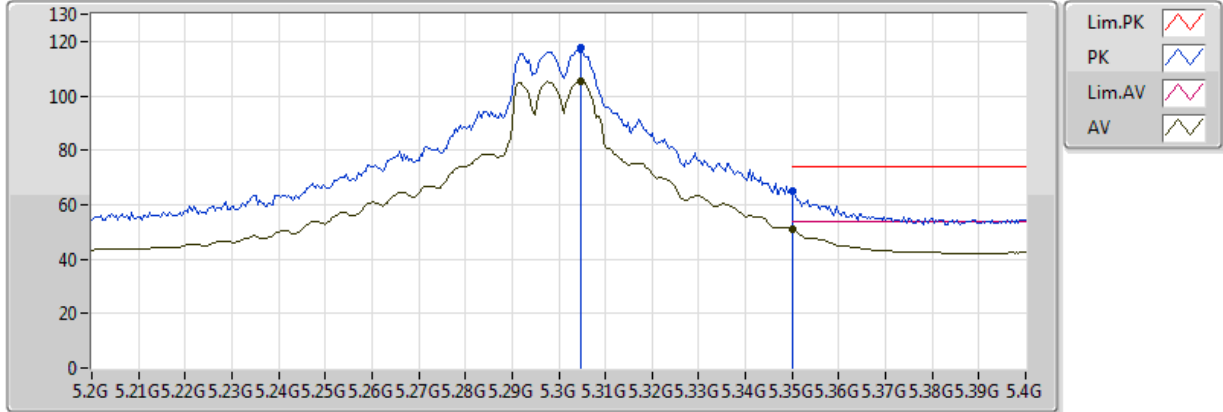

802.11ac VHT20_Nss1,(MCS0)_4TX

5300MHz_TX

20/12/2017

Type	Freq (Hz)	Level (dBuV/m)	Limit (dBuV/m)	Margin (dB)	Factor (dB)	Dist (m)	Condition	Azimuth (°)	Height (m)	Comments	Raw (dBuV)	AF (dB)	CL (dB)	PA (dB)
AV	5.3048G	105.35	Inf	-Inf	2.82	3	Vertical	0	2.08	-	102.52	31.72	5.64	34.54
AV	5.350005G	50.99	54.00	-3.01	2.85	3	Vertical	0	2.08	-	48.14	31.74	5.65	34.54
PK	5.3048G	117.59	Inf	-Inf	2.82	3	Vertical	0	2.08	-	114.77	31.72	5.64	34.54
PK	5.350005G	64.86	74.00	-9.14	2.85	3	Vertical	0	2.08	-	62.01	31.74	5.65	34.54