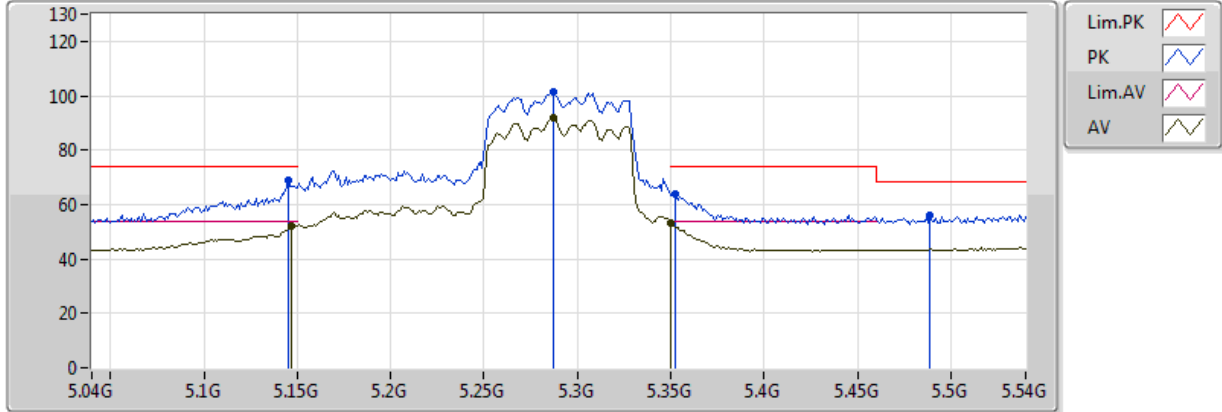

802.11ac VHT80_Nss1,(MCS0)_4TX

5290MHz_TX

20/12/2017

Type	Freq (Hz)	Level (dBuV/m)	Limit (dBuV/m)	Margin (dB)	Factor (dB)	Dist (m)	Condition	Azimuth (°)	Height (m)	Comments	Raw (dBuV)	AF (dB)	CL (dB)	PA (dB)
AV	5.147G	52.35	54.00	-1.65	2.73	3	Horizontal	14	1.31	-	49.62	31.66	5.62	34.55
AV	5.287G	91.71	Inf	-Inf	2.81	3	Horizontal	14	1.31	-	88.90	31.71	5.64	34.54
AV	5.350005G	53.43	54.00	-0.57	2.85	3	Horizontal	14	1.31	-	50.58	31.74	5.65	34.54
PK	5.145G	68.78	74.00	-5.22	2.73	3	Horizontal	14	1.31	-	66.05	31.66	5.62	34.55
PK	5.287G	101.30	Inf	-Inf	2.81	3	Horizontal	14	1.31	-	98.48	31.71	5.64	34.54
PK	5.352G	63.92	74.00	-10.08	2.85	3	Horizontal	14	1.31	-	61.06	31.74	5.65	34.54
PK	5.489G	55.77	68.20	-12.43	2.92	3	Horizontal	14	1.31	-	52.85	31.80	5.67	34.54