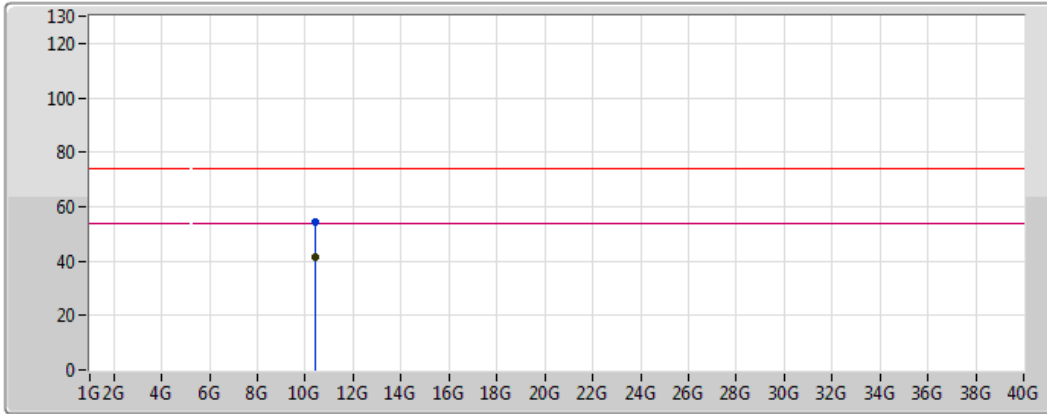

802.11ac VHT80_Nss1,(MCS0)_4TX

5210MHz_TX

20/12/2017

Lim.PK	
PK	
Lim.AV	
AV	

Type	Freq (Hz)	Level (dBuV/m)	Limit (dBuV/m)	Margin (dB)	Factor (dB)	Dist (m)	Condition	Azimuth (°)	Height (m)	Comments	Raw (dBuV)	AF (dB)	CL (dB)	PA (dB)
AV	10.42042G	41.63	54.00	-12.37	12.49	3	Vertical	24	2.10	-	29.13	39.59	7.96	35.05
PK	10.42882G	54.43	74.00	-19.57	12.52	3	Vertical	24	2.10	-	41.92	39.60	7.96	35.05