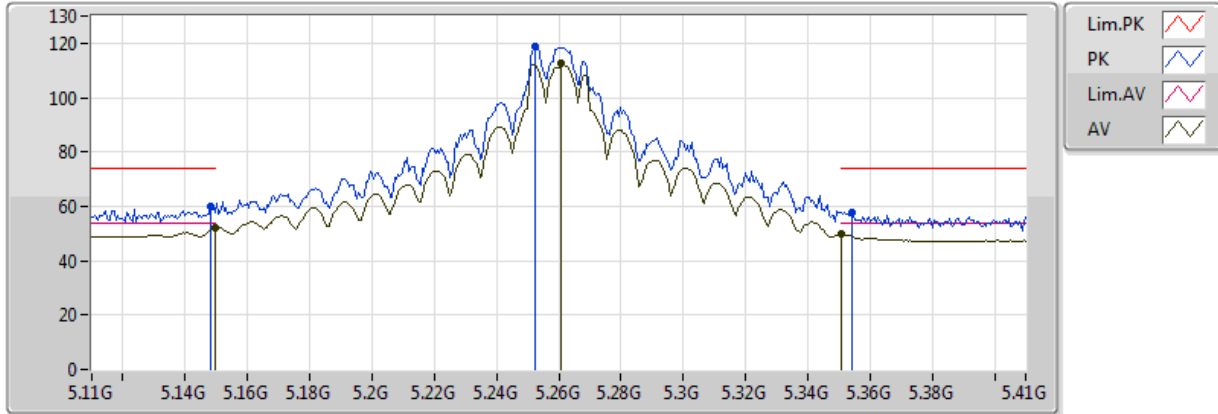

802.11ac VHT20_Nss1,(MCS0)_4TX

5260MHz_TX

07/12/2017

Type	Freq (Hz)	Level (dBuV/m)	Limit (dBuV/m)	Margin (dB)	Factor (dB)	Dist (m)	Condition	Azimuth (°)	Height (m)	Comments	Raw (dBuV)	AF (dB)	CL (dB)	PA (dB)
AV	5.1496G	51.89	54.00	-2.11	4.79	3	Vertical	179	1.50	-	47.10	31.62	8.37	35.21
AV	5.2606G	112.38	Inf	-Inf	4.94	3	Vertical	179	1.50	-	107.44	31.71	8.42	35.19
AV	5.3506G	49.96	54.00	-4.04	5.06	3	Vertical	179	1.50	-	44.90	31.78	8.47	35.18
PK	5.1484G	60.11	74.00	-13.89	4.79	3	Vertical	179	1.50	-	55.32	31.62	8.37	35.21
PK	5.2522G	118.58	Inf	-Inf	4.93	3	Vertical	179	1.50	-	113.65	31.70	8.42	35.19
PK	5.3542G	57.75	74.00	-16.25	5.07	3	Vertical	179	1.50	-	52.69	31.78	8.47	35.18