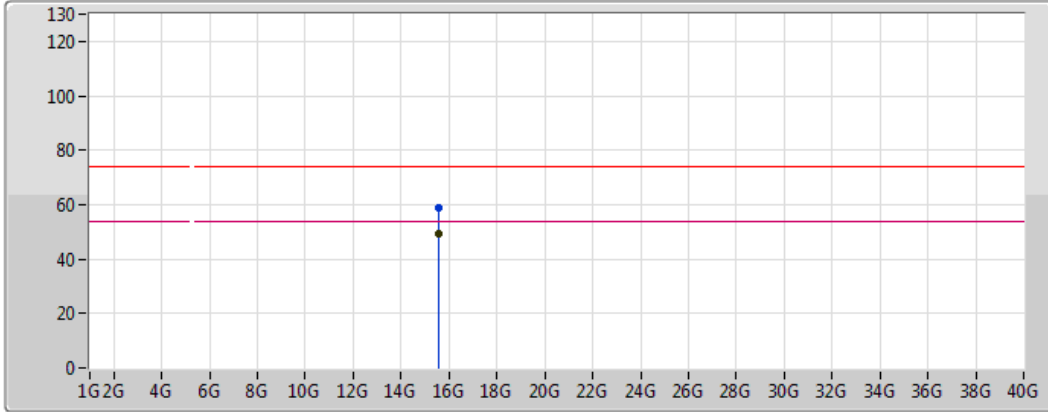

802.11ac VHT40_Nss1,(MCS0)_4TX

5190MHz_TX

07/12/2017

Lim.PK	
PK	
Lim.AV	
AV	

Type	Freq (Hz)	Level (dBuV/m)	Limit (dBuV/m)	Margin (dB)	Factor (dB)	Dist (m)	Condition	Azimuth (°)	Height (m)	Comments	Raw (dBuV)	AF (dB)	CL (dB)	PA (dB)
AV	15.571G	49.08	54.00	-4.92	17.04	3	Horizontal	0	1.50	-	32.03	38.76	13.75	35.47
PK	15.5811G	58.84	74.00	-15.16	17.01	3	Horizontal	0	1.50	-	41.83	38.72	13.76	35.48