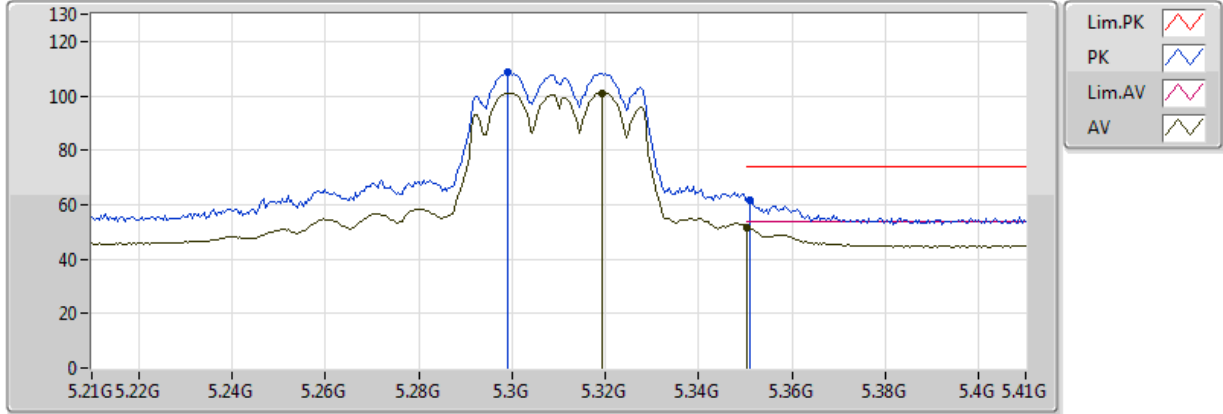

802.11ac VHT40_Nss1,(MCS0)_4TX

5310MHz_TX

07/12/2017

Type	Freq (Hz)	Level (dBuV/m)	Limit (dBuV/m)	Margin (dB)	Factor (dB)	Dist (m)	Condition	Azimuth (°)	Height (m)	Comments	Raw (dBuV)	AF (dB)	CL (dB)	PA (dB)
AV	5.3192G	101.08	Inf	-Inf	5.02	3	Horizontal	176	1.50	-	96.06	31.76	8.45	35.19
AV	5.3504G	51.83	54.00	-2.17	5.06	3	Horizontal	176	1.50	-	46.77	31.78	8.47	35.18
PK	5.2992G	108.86	Inf	-Inf	4.99	3	Horizontal	176	1.50	-	103.87	31.74	8.44	35.19
PK	5.3508G	61.62	74.00	-12.38	5.06	3	Horizontal	176	1.50	-	56.56	31.78	8.47	35.18