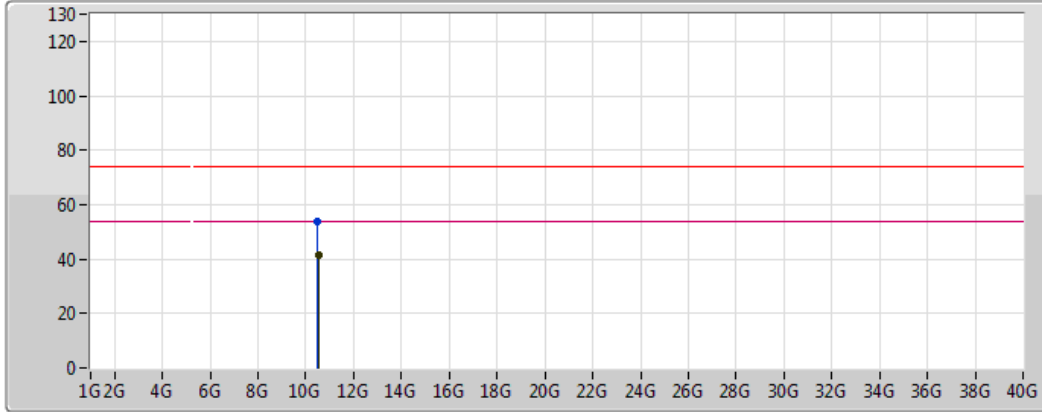

802.11ac VHT80+80_Nss2,(MCS0)_4TX

#5210#5290MHz_TX

20/12/2017

Lim.PK	
PK	
Lim.AV	
AV	

Type	Freq (Hz)	Level (dBuV/m)	Limit (dBuV/m)	Margin (dB)	Factor (dB)	Dist (m)	Condition	Azimuth (°)	Height (m)	Comments	Raw (dBuV)	AF (dB)	CL (dB)	PA (dB)
AV	10.51266G	41.21	54.00	-12.79	12.74	3	Horizontal	0	1.50	-	28.47	39.72	8.00	34.98
PK	10.5108G	53.95	74.00	-20.05	12.73	3	Horizontal	0	1.50	-	41.22	39.72	8.00	34.98