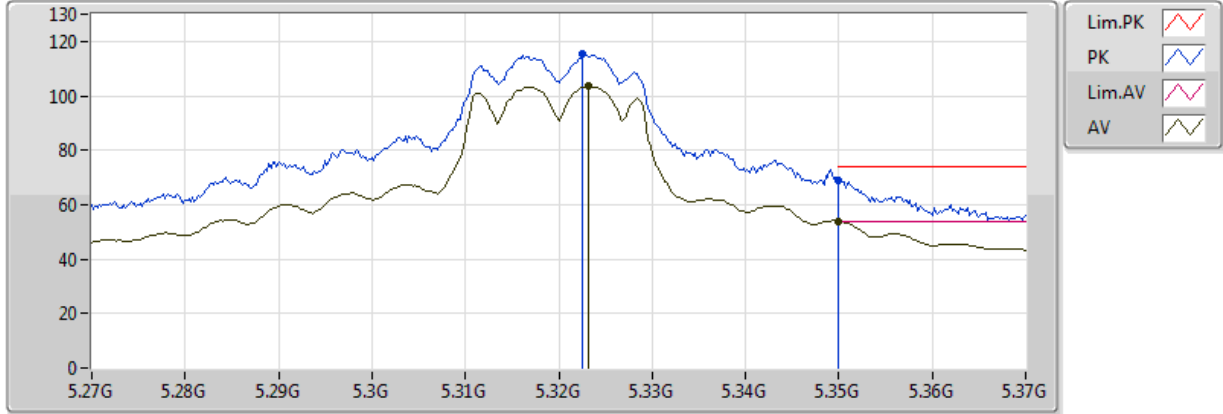

802.11ac VHT20_Nss1,(MCS0)_4TX

5320MHz_TX

20/12/2017

Type	Freq (Hz)	Level (dBuV/m)	Limit (dBuV/m)	Margin (dB)	Factor (dB)	Dist (m)	Condition	Azimuth (°)	Height (m)	Comments	Raw (dBuV)	AF (dB)	CL (dB)	PA (dB)
AV	5.3232G	103.79	Inf	-Inf	2.83	3	Vertical	0	1.63	-	100.96	31.73	5.64	34.54
AV	5.350005G	53.85	54.00	-0.15	2.85	3	Vertical	0	1.63	-	51.00	31.74	5.65	34.54
PK	5.3226G	115.34	Inf	-Inf	2.83	3	Vertical	0	1.63	-	112.51	31.73	5.64	34.54
PK	5.350005G	68.97	74.00	-5.03	2.85	3	Vertical	0	1.63	-	66.12	31.74	5.65	34.54