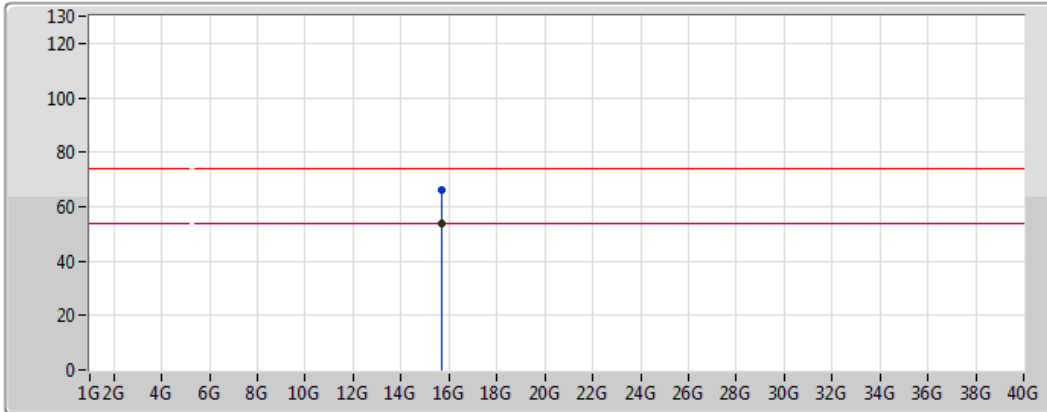

802.11ac VHT20_Nss1,(MCS0)_4TX

5240MHz_TX

07/12/2017

Lim.PK	
PK	
Lim.AV	
AV	

Type	Freq (Hz)	Level (dBuV/m)	Limit (dBuV/m)	Margin (dB)	Factor (dB)	Dist (m)	Condition	Azimuth (°)	Height (m)	Comments	Raw (dBuV)	AF (dB)	CL (dB)	PA (dB)
AV	15.7158G	53.81	54.00	-0.19	16.54	3	Vertical	50	1.50	-	37.26	38.27	13.91	35.63
PK	15.7149G	66.06	74.00	-7.94	16.55	3	Vertical	50	1.50	-	49.51	38.27	13.90	35.63