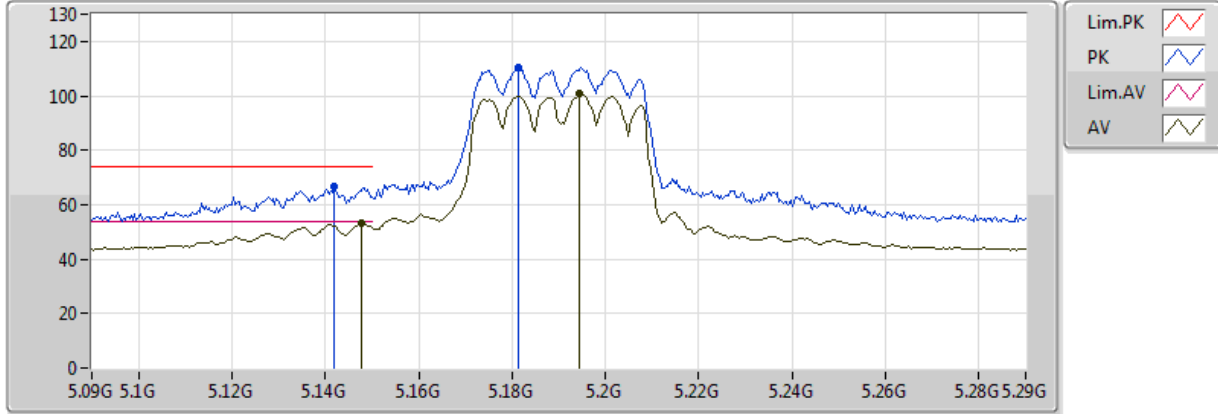

802.11ac VHT40_Nss1,(MCS0)_4TX

5190MHz_TX

20/12/2017

Type	Freq (Hz)	Level (dBuV/m)	Limit (dBuV/m)	Margin (dB)	Factor (dB)	Dist (m)	Condition	Azimuth (°)	Height (m)	Comments	Raw (dBuV)	AF (dB)	CL (dB)	PA (dB)
AV	5.1476G	53.38	54.00	-0.62	2.73	3	Vertical	356	1.78	-	50.65	31.66	5.62	34.55
AV	5.1944G	100.67	Inf	-Inf	2.76	3	Vertical	356	1.78	-	97.91	31.68	5.63	34.55
PK	5.142G	66.52	74.00	-7.48	2.73	3	Vertical	356	1.78	-	63.79	31.66	5.62	34.55
PK	5.1812G	110.26	Inf	-Inf	2.75	3	Vertical	356	1.78	-	107.52	31.67	5.63	34.55