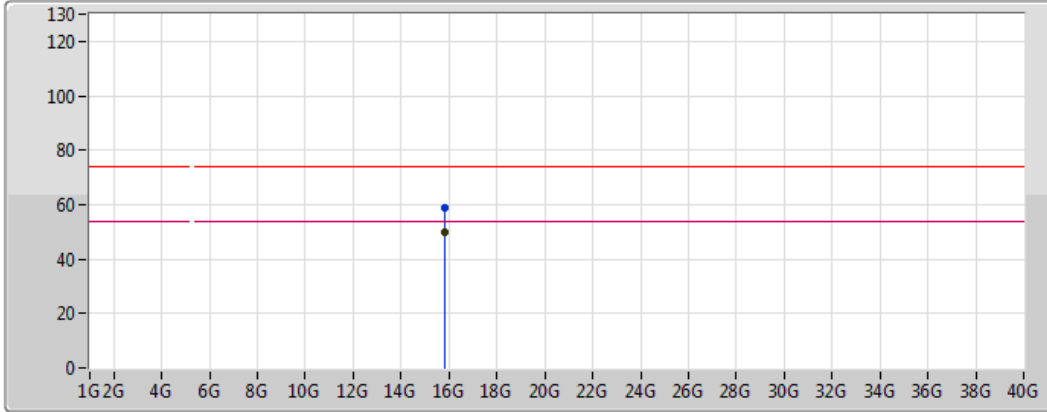

802.11ac VHT40_Nss1,(MCS0)_4TX

5270MHz_TX

07/12/2017

Lim.PK	
PK	
Lim.AV	
AV	

Type	Freq (Hz)	Level (dBuV/m)	Limit (dBuV/m)	Margin (dB)	Factor (dB)	Dist (m)	Condition	Azimuth (°)	Height (m)	Comments	Raw (dBuV)	AF (dB)	CL (dB)	PA (dB)
AV	15.8133G	49.61	54.00	-4.39	16.21	3	Horizontal	63	1.46	-	33.40	37.93	14.01	35.74
PK	15.804G	58.99	74.00	-15.01	16.24	3	Horizontal	63	1.46	-	42.75	37.97	14.00	35.73