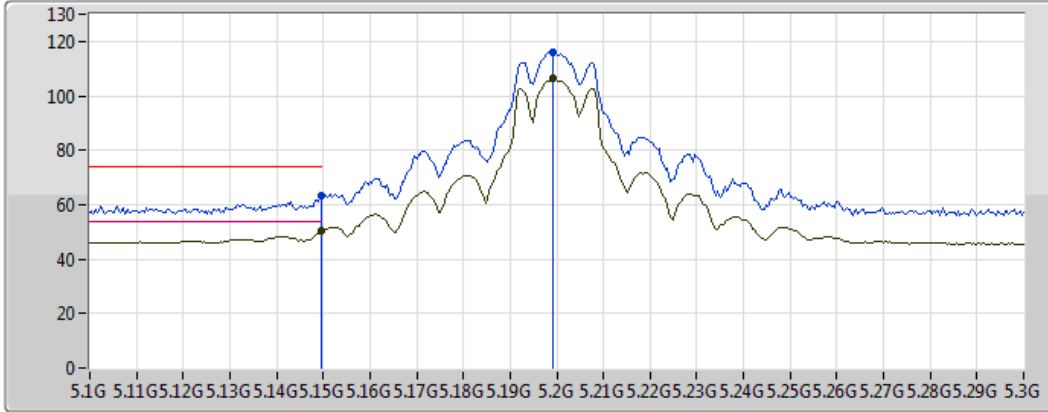

802.11a_Nss1,(6Mbps)_4TX

5200MHz_TX

07/12/2017

Type	Freq (Hz)	Level (dBuV/m)	Limit (dBuV/m)	Margin (dB)	Factor (dB)	Dist (m)	Condition	Azimuth (°)	Height (m)	Comments	Raw (dBuV)	AF (dB)	CL (dB)	PA (dB)
AV	5.1496G	50.22	54.00	-3.78	4.79	3	Horizontal	181	1.50	-	45.43	31.62	8.37	35.21
AV	5.1992G	106.28	Inf	-Inf	4.86	3	Horizontal	181	1.50	-	101.42	31.66	8.40	35.20
PK	5.1496G	63.13	74.00	-10.87	4.79	3	Horizontal	181	1.50	-	58.34	31.62	8.37	35.21
PK	5.1992G	116.10	Inf	-Inf	4.86	3	Horizontal	181	1.50	-	111.24	31.66	8.40	35.20