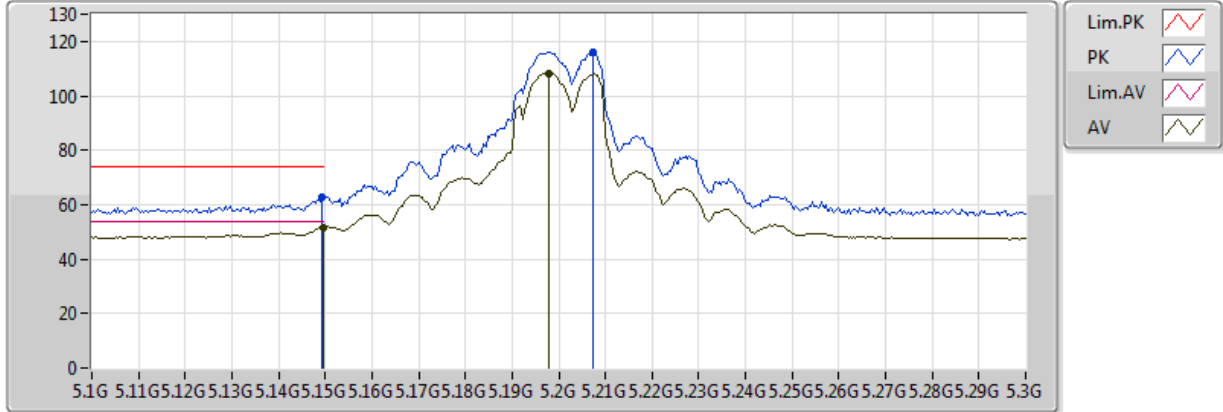

802.11ac VHT20_Nss1,(MCS0)_4TX

5200MHz_TX

07/12/2017

Type	Freq (Hz)	Level (dBuV/m)	Limit (dBuV/m)	Margin (dB)	Factor (dB)	Dist (m)	Condition	Azimuth (°)	Height (m)	Comments	Raw (dBuV)	AF (dB)	CL (dB)	PA (dB)
AV	5.1496G	51.76	54.00	-2.24	4.79	3	Horizontal	178	1.02	-	46.97	31.62	8.37	35.21
AV	5.198G	108.26	Inf	-Inf	4.86	3	Horizontal	178	1.02	-	103.40	31.66	8.40	35.20
PK	5.1492G	62.88	74.00	-11.12	4.79	3	Horizontal	178	1.02	-	58.09	31.62	8.37	35.21
PK	5.2072G	116.18	Inf	-Inf	4.87	3	Horizontal	178	1.02	-	111.31	31.67	8.40	35.20