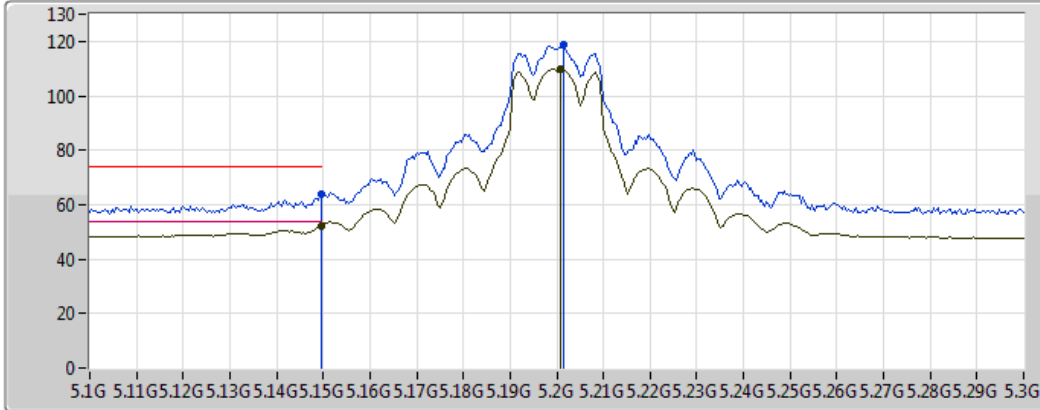

802.11ac VHT20_Nss1,(MCS0)_4TX

5200MHz_TX

07/12/2017

Legend for plot:

- Lim.PK (Red line)
- PK (Blue line)
- Lim.AV (Green line)
- AV (Black line)

Type	Freq (Hz)	Level (dBuV/m)	Limit (dBuV/m)	Margin (dB)	Factor (dB)	Dist (m)	Condition	Azimuth (°)	Height (m)	Comments	Raw (dBuV)	AF (dB)	CL (dB)	PA (dB)
AV	5.1496G	52.35	54.00	-1.65	4.79	3	Vertical	181	1.50	-	47.56	31.62	8.37	35.21
AV	5.2008G	109.95	Inf	-Inf	4.86	3	Vertical	181	1.50	-	105.08	31.66	8.40	35.20
PK	5.1496G	64.14	74.00	-9.86	4.79	3	Vertical	181	1.50	-	59.35	31.62	8.37	35.21
PK	5.2016G	118.87	Inf	-Inf	4.86	3	Vertical	181	1.50	-	114.01	31.66	8.40	35.20