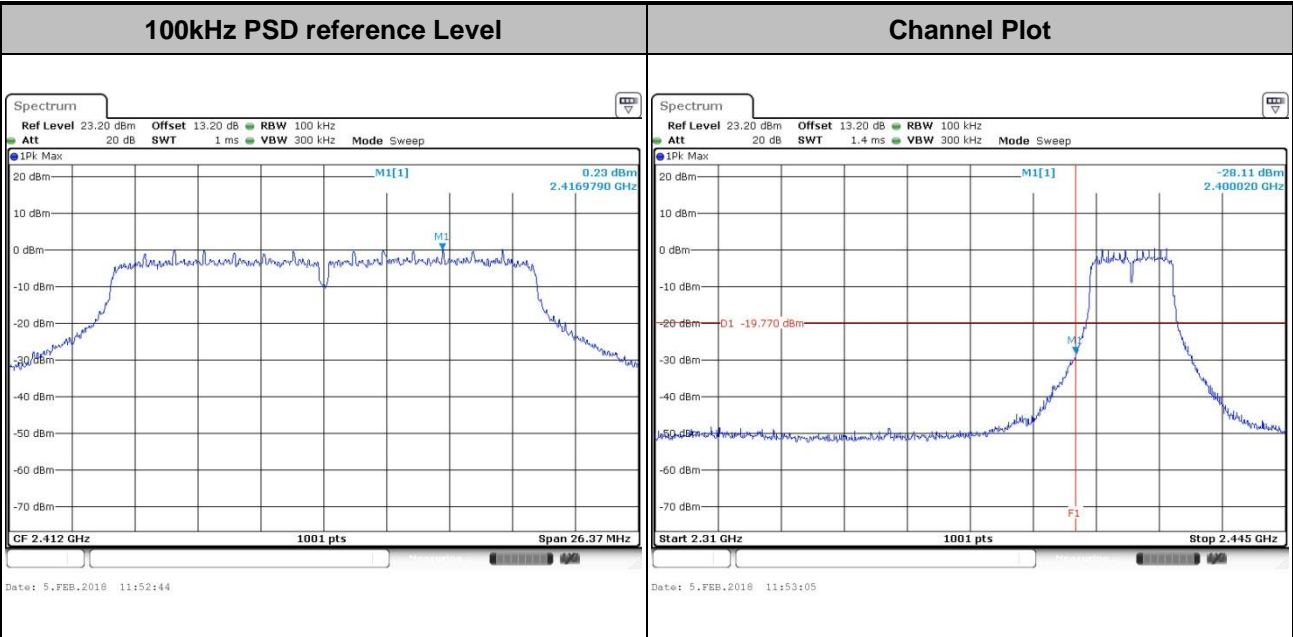

Test Mode : 802.11n HT (20MHz) Test Channel : 01