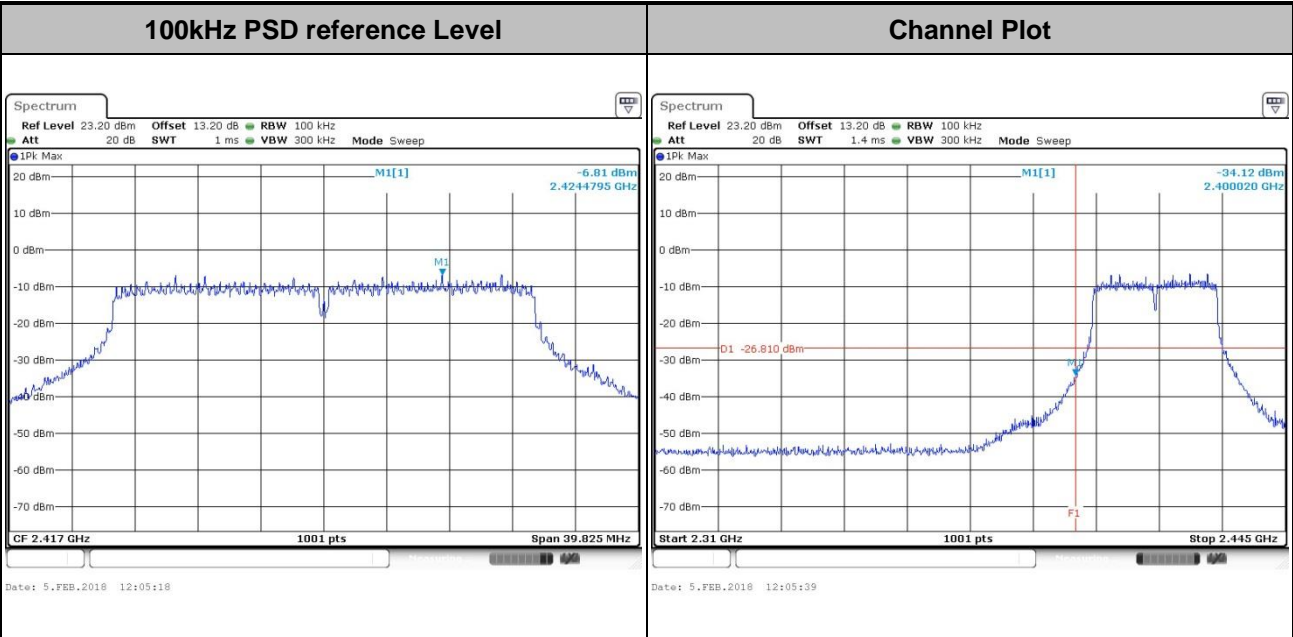

Test Mode :	802.11n HT (30MHz)	Test Channel :	02