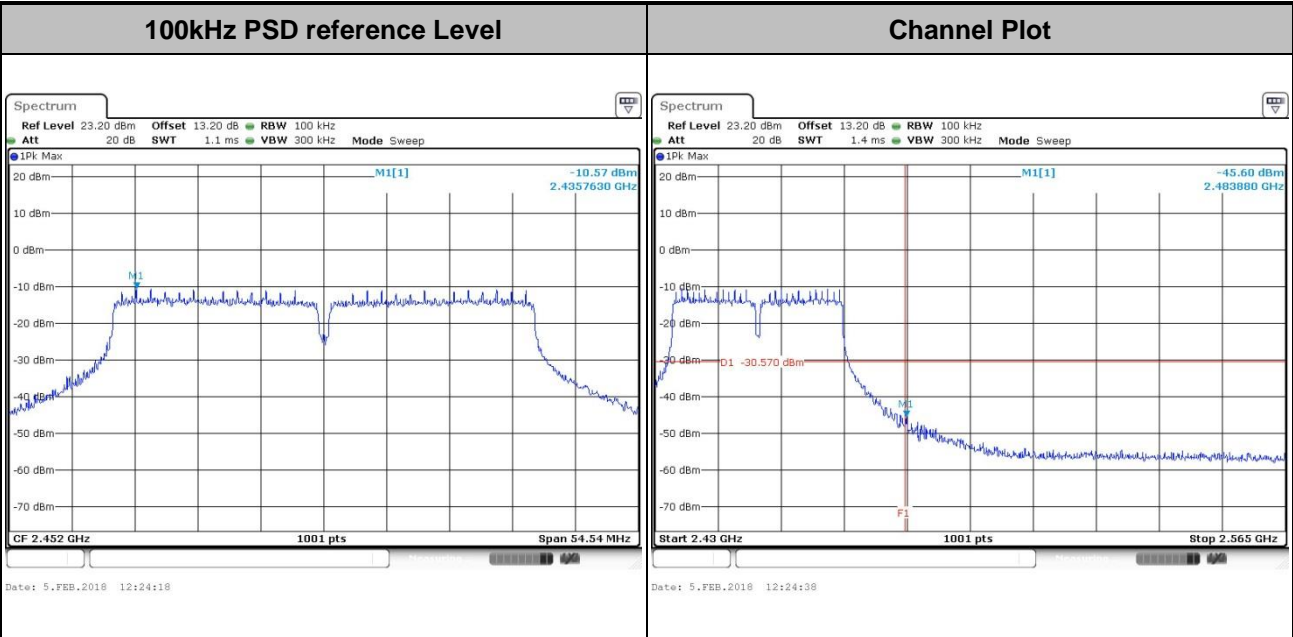

Test Mode :	802.11n HT (40MHz)	Test Channel :	09