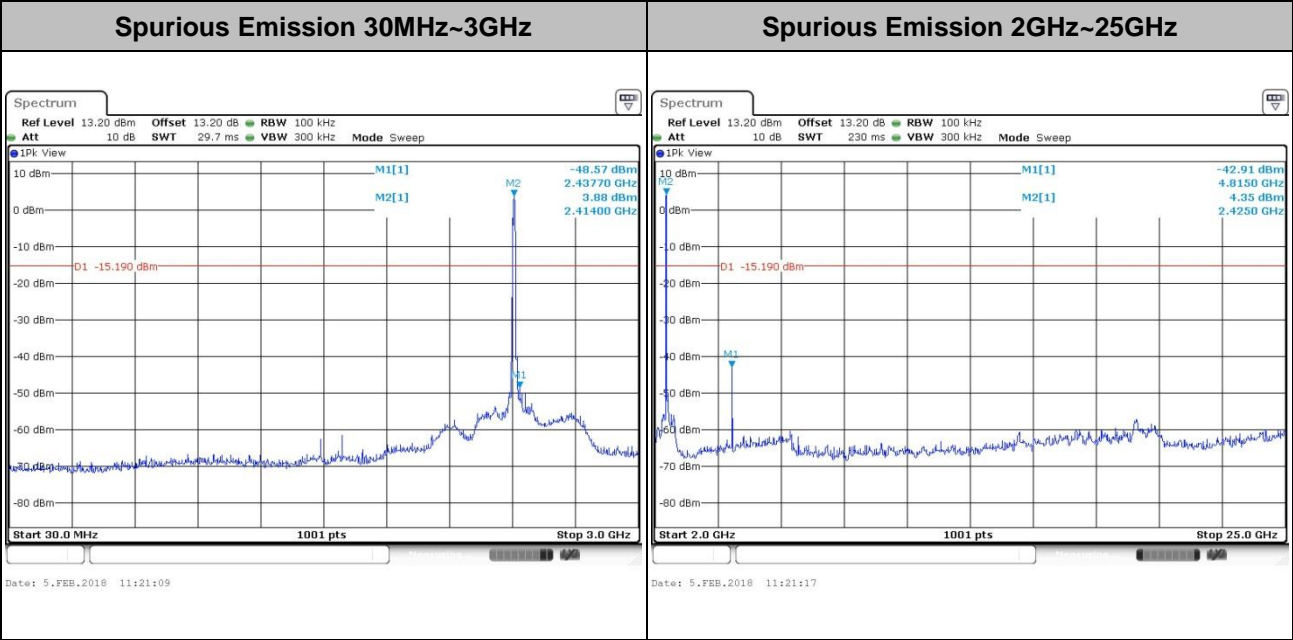

Test Mode :	802.11n HT (10MHz)	Test Channel :	11
-------------	--------------------	----------------	----

Test Mode :	802.11b (20MHz)	Test Channel :	01
-------------	-----------------	----------------	----

Test Mode :	802.11b (20MHz)	Test Channel :	06
-------------	-----------------	----------------	----

<b>100kHz PSD reference Level</b>	<b>Channel Plot</b>
-----------------------------------	---------------------

<b>Spurious Emission 30MHz~3GHz</b>	<b>Spurious Emission 2GHz~25GHz</b>
-------------------------------------	-------------------------------------

Test Mode :	802.11b (20MHz)	Test Channel :	11
-------------	-----------------	----------------	----