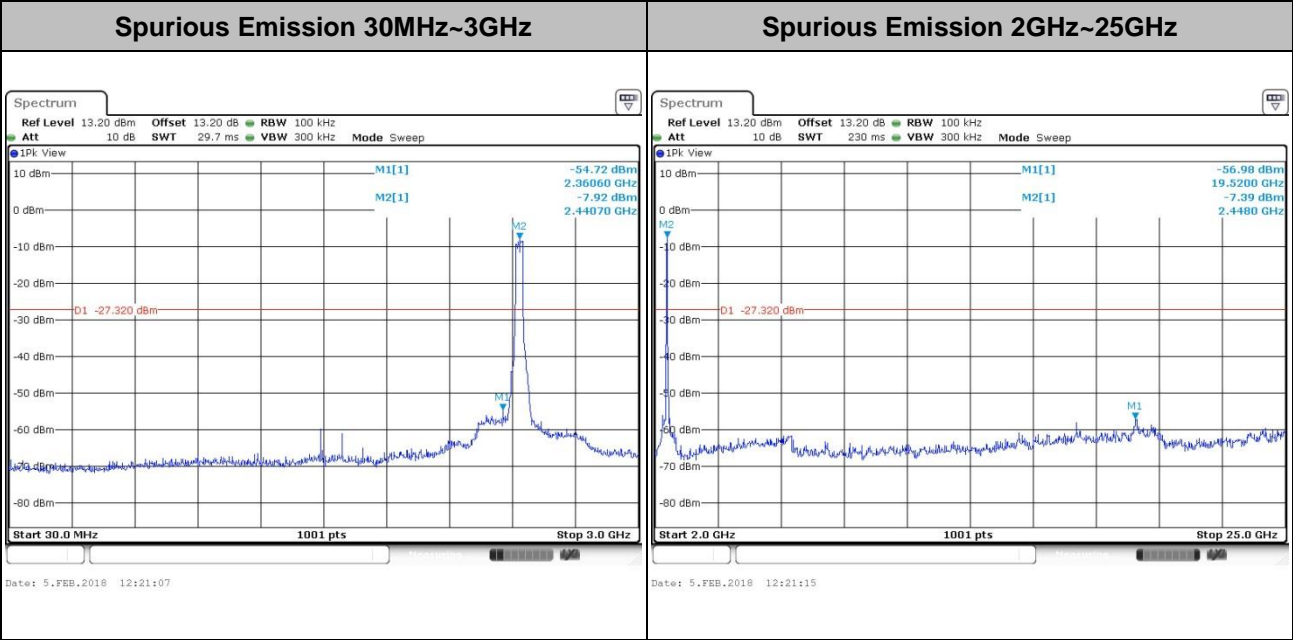

Test Mode :	802.11n HT (40MHz)	Test Channel :	06