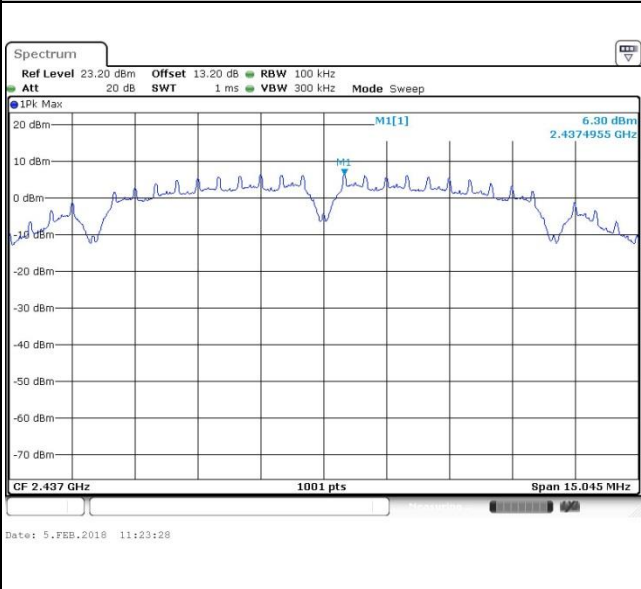

Test Mode :	802.11n HT (10MHz)	Test Channel :	11
-------------	--------------------	----------------	----

Test Mode :	802.11b (20MHz)	Test Channel :	01
-------------	-----------------	----------------	----

Test Mode :	802.11b (20MHz)	Test Channel :	06
-------------	-----------------	----------------	----

<b>100kHz PSD reference Level</b>	<b>Channel Plot</b>
-----------------------------------	---------------------