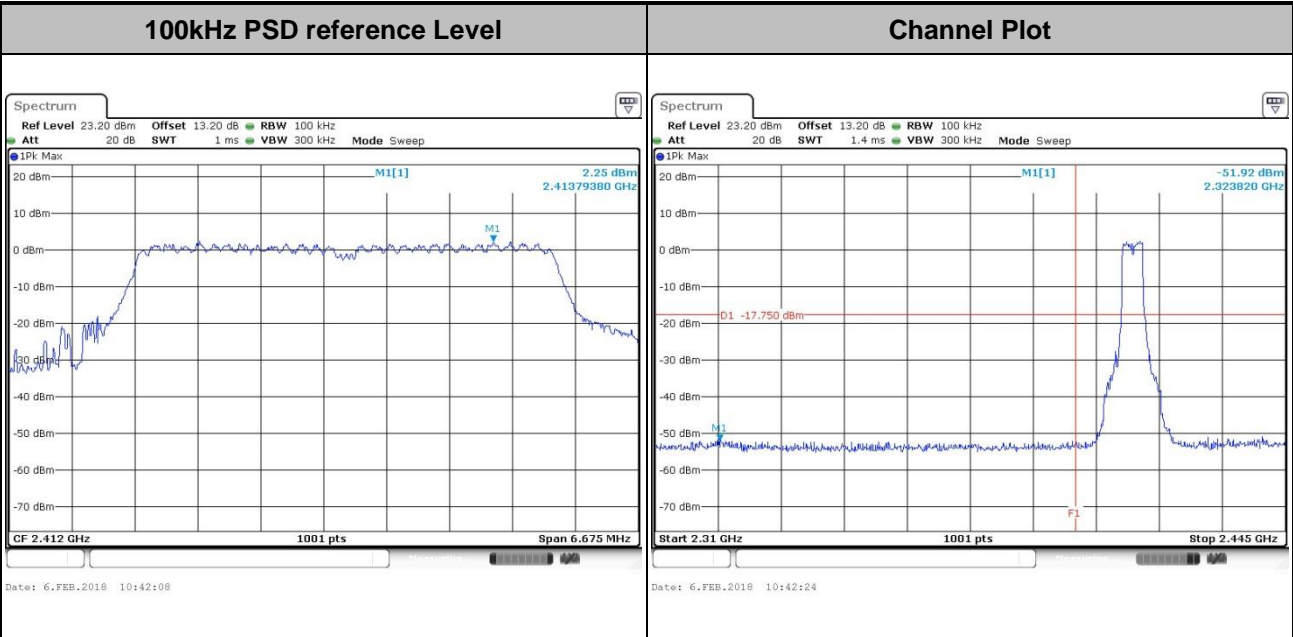

Test Mode :	802.11n HT (5MHz)	Test Channel :	01