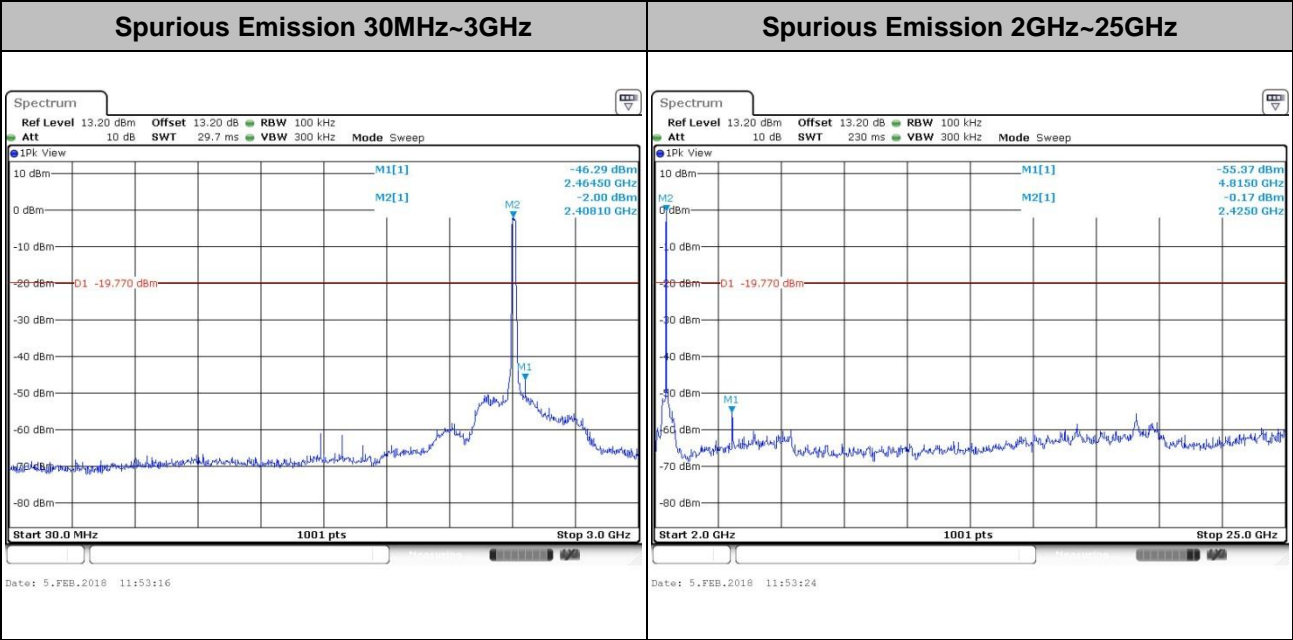

Test Mode : 802.11n HT (20MHz) Test Channel : 01