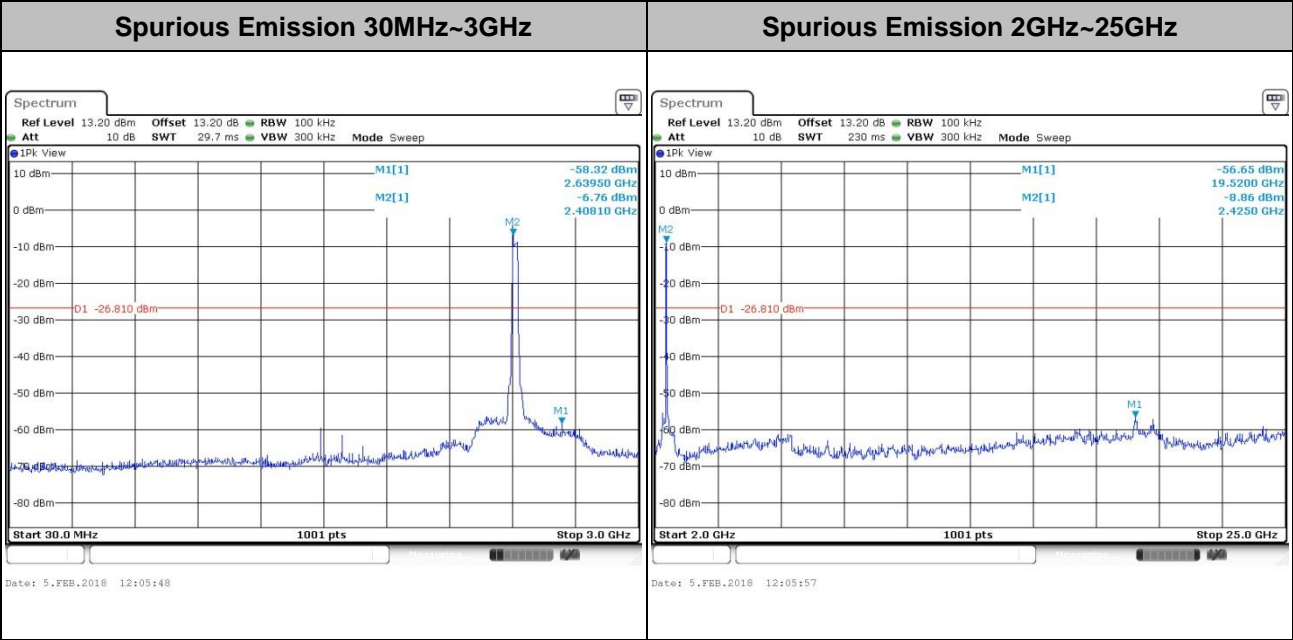

Test Mode :	802.11n HT (30MHz)	Test Channel :	02