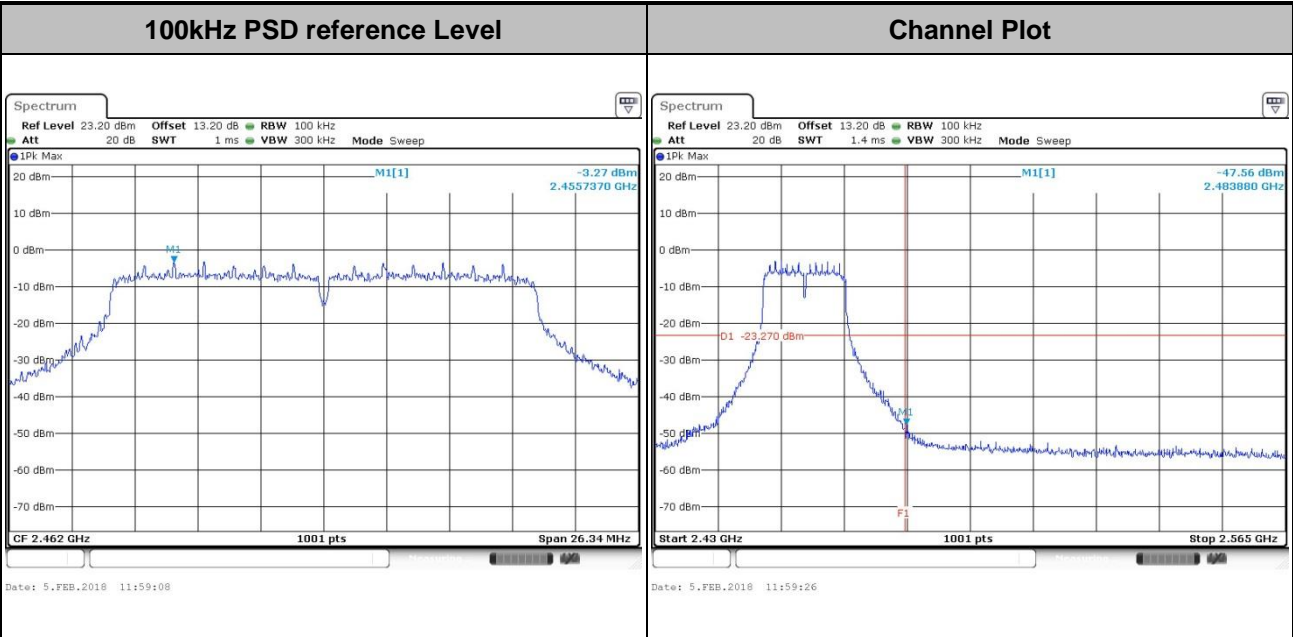

Test Mode : 802.11n HT (20MHz) Test Channel : 01

Test Mode :	802.11n HT (20MHz)	Test Channel :	06
-------------	--------------------	----------------	----

Test Mode :	802.11n HT (20MHz)	Test Channel :	11
-------------	--------------------	----------------	----