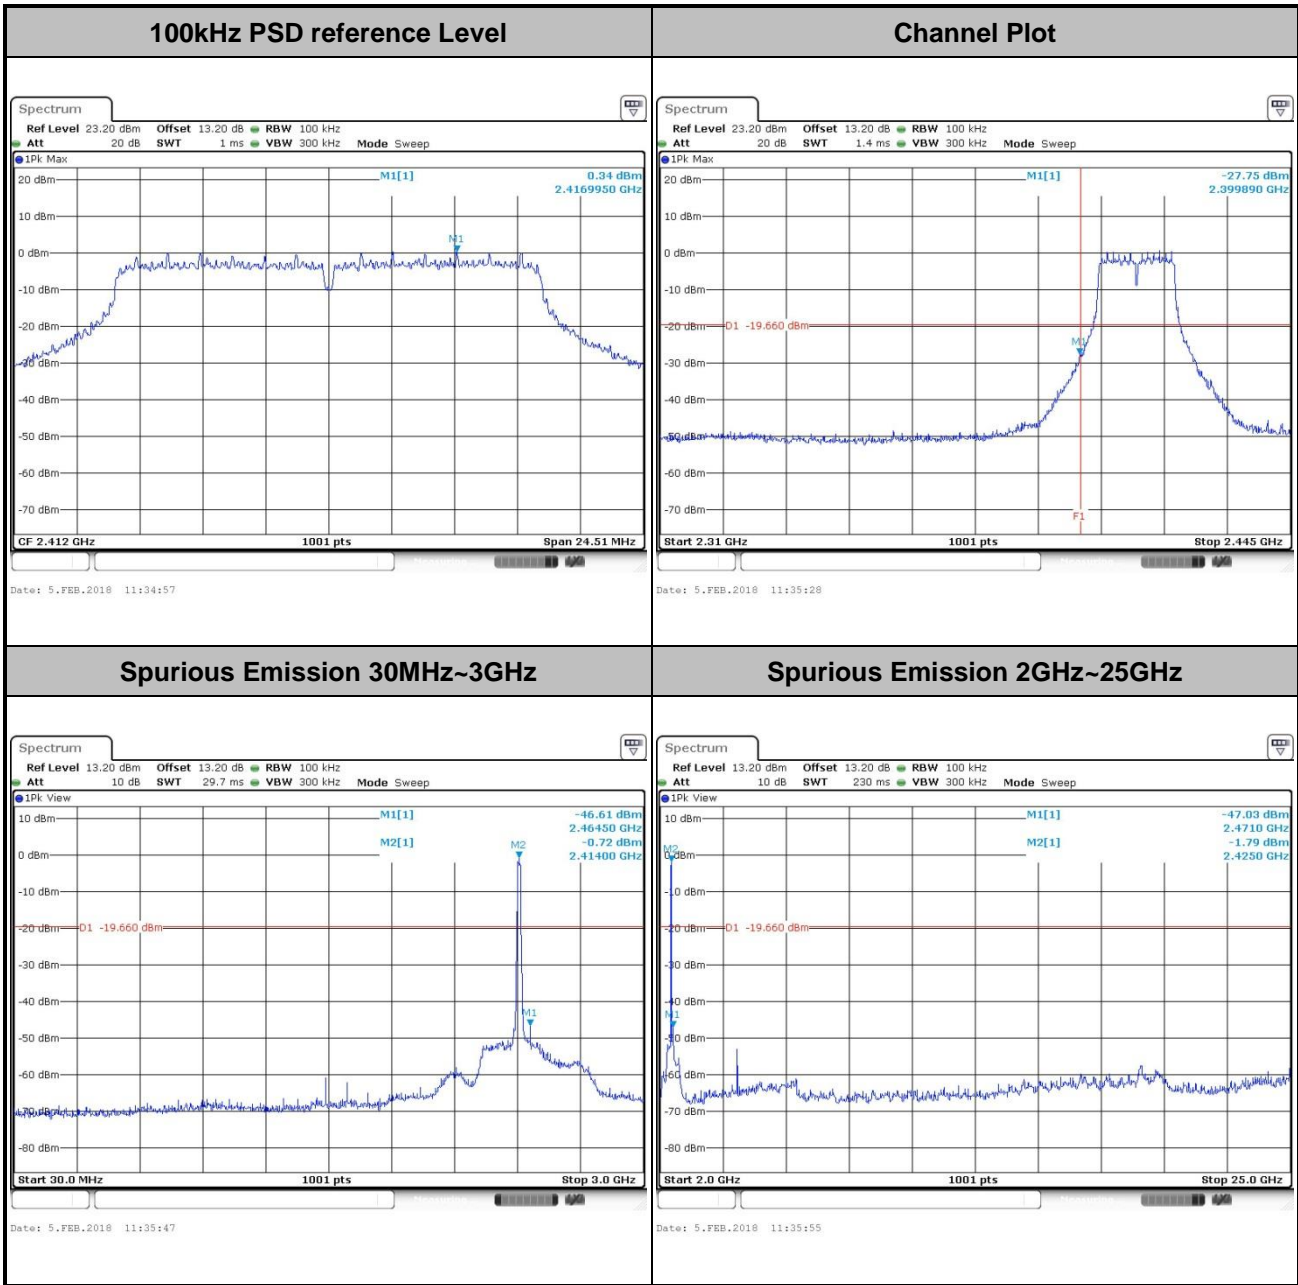

Test Mode :	802.11b (20MHz)	Test Channel :	06
-------------	-----------------	----------------	----

<b>100kHz PSD reference Level</b>	<b>Channel Plot</b>
-----------------------------------	---------------------

<b>Spurious Emission 30MHz~3GHz</b>	<b>Spurious Emission 2GHz~25GHz</b>
-------------------------------------	-------------------------------------

Test Mode :	802.11b (20MHz)	Test Channel :	11
-------------	-----------------	----------------	----

Test Mode :	802.11g (20MHz)	Test Channel :	01
-------------	-----------------	----------------	----

Test Mode :	802.11g (20MHz)	Test Channel :	06
-------------	-----------------	----------------	----

Test Mode :	802.11g (20MHz)	Test Channel :	11
-------------	-----------------	----------------	----