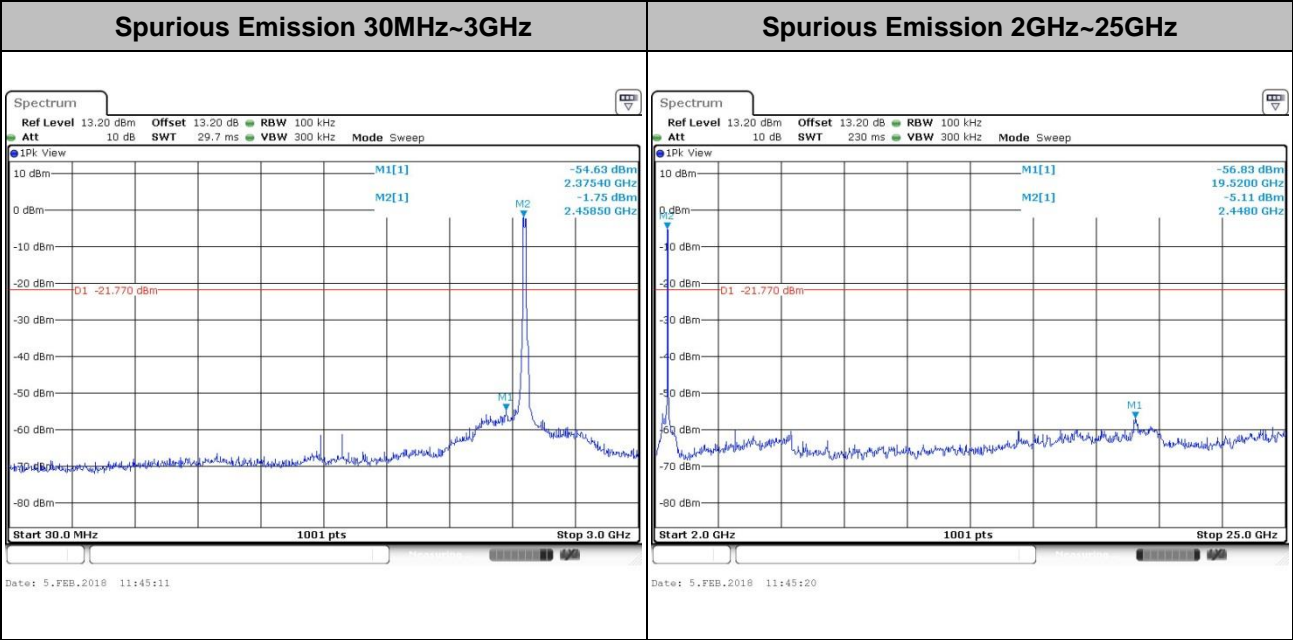

<b>Spurious Emission 30MHz~3GHz</b>	<b>Spurious Emission 2GHz~25GHz</b>
-------------------------------------	-------------------------------------

Test Mode :	802.11b (20MHz)	Test Channel :	11
-------------	-----------------	----------------	----

Test Mode :	802.11g (20MHz)	Test Channel :	01
-------------	-----------------	----------------	----

Test Mode :	802.11g (20MHz)	Test Channel :	06
-------------	-----------------	----------------	----

Test Mode :	802.11g (20MHz)	Test Channel :	11
-------------	-----------------	----------------	----