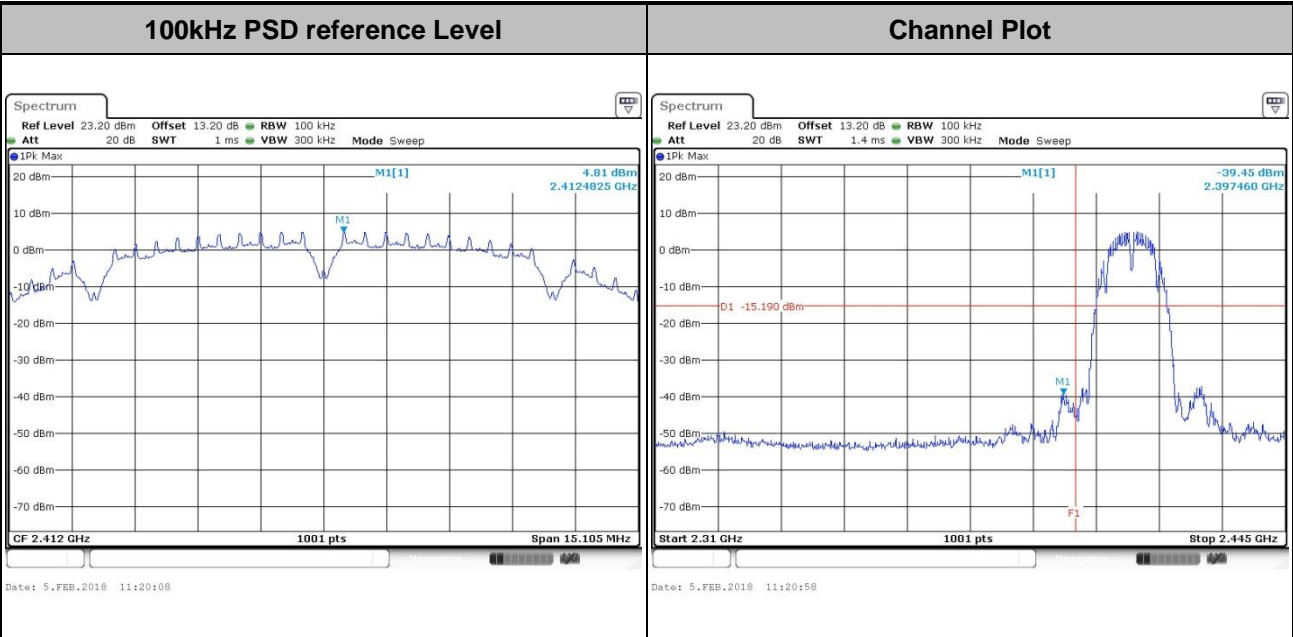

Test Mode :	802.11n HT (10MHz)	Test Channel :	11
-------------	--------------------	----------------	----

Test Mode :	802.11b (20MHz)	Test Channel :	01
-------------	-----------------	----------------	----

Test Mode :	802.11b (20MHz)	Test Channel :	06
-------------	-----------------	----------------	----

<b>100kHz PSD reference Level</b>	<b>Channel Plot</b>
-----------------------------------	---------------------

<b>Spurious Emission 30MHz~3GHz</b>	<b>Spurious Emission 2GHz~25GHz</b>
-------------------------------------	-------------------------------------

Test Mode :	802.11b (20MHz)	Test Channel :	11
-------------	-----------------	----------------	----