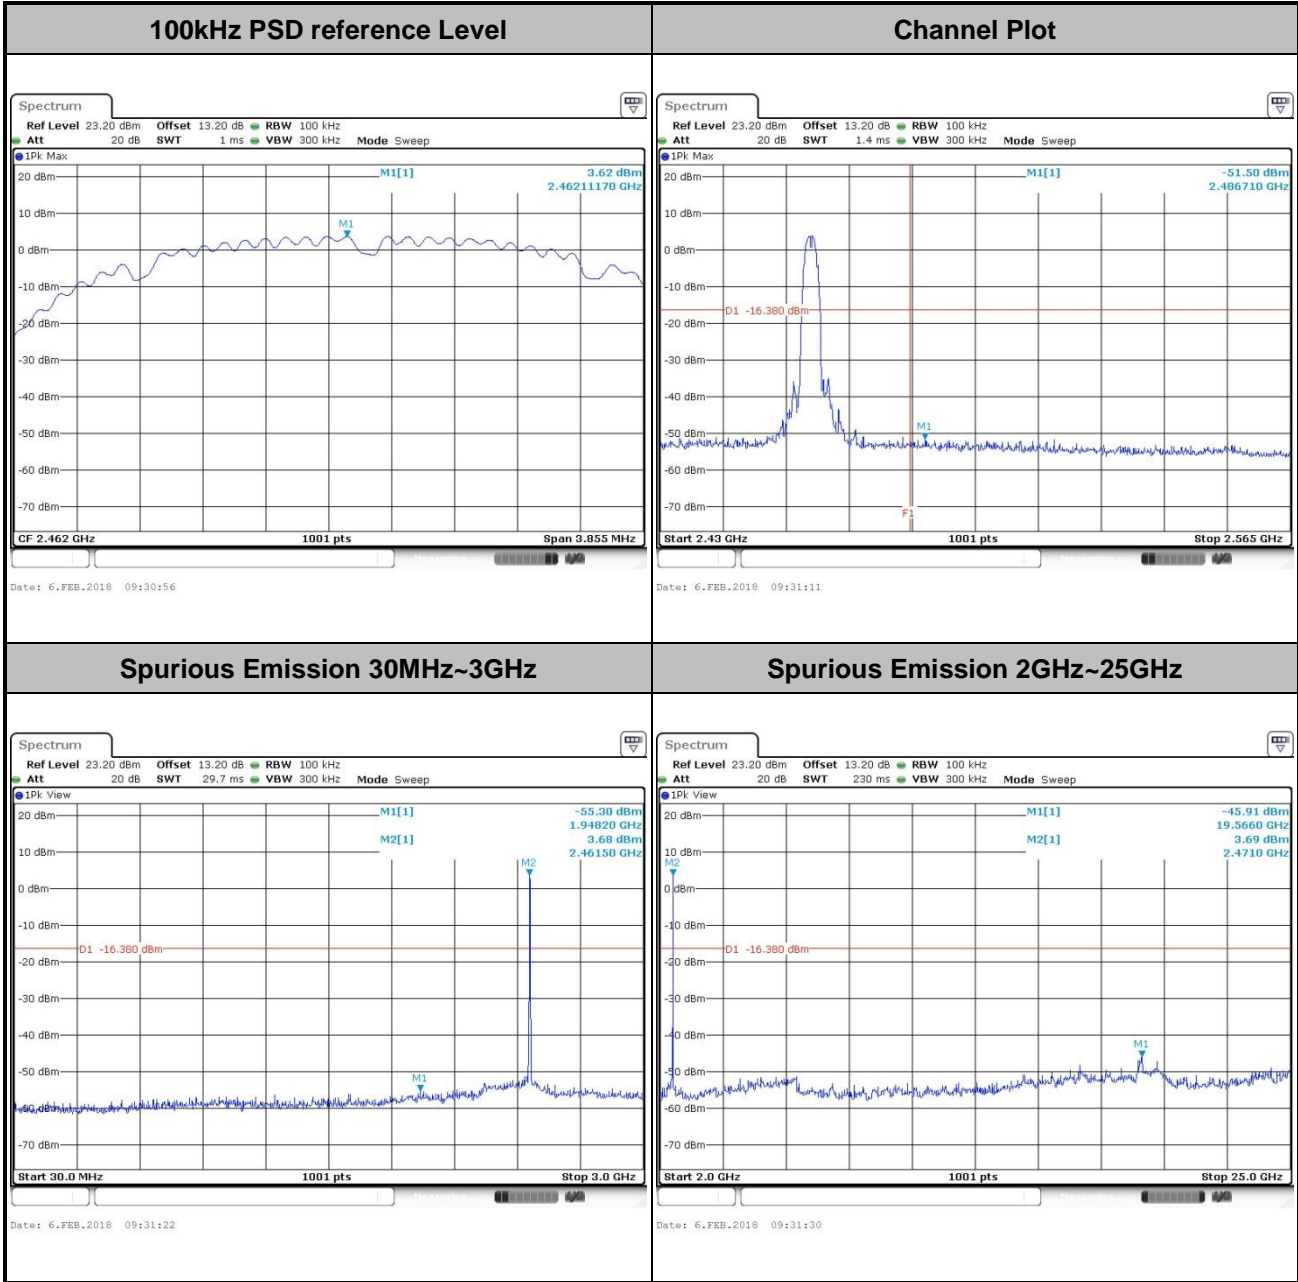

<Sector Antenna>

Number of TX = 1, Ant. 3 (Measured)

Test Mode :	802.11b (5MHz)	Test Channel :	01
-------------	----------------	----------------	----

Test Mode :	802.11b (5MHz)	Test Channel :	06
-------------	----------------	----------------	----

Test Mode :	802.11b (5MHz)	Test Channel :	11
-------------	----------------	----------------	----

Test Mode :	802.11g (5MHz)	Test Channel :	01
-------------	----------------	----------------	----

Test Mode :	802.11g (5MHz)	Test Channel :	06
-------------	----------------	----------------	----