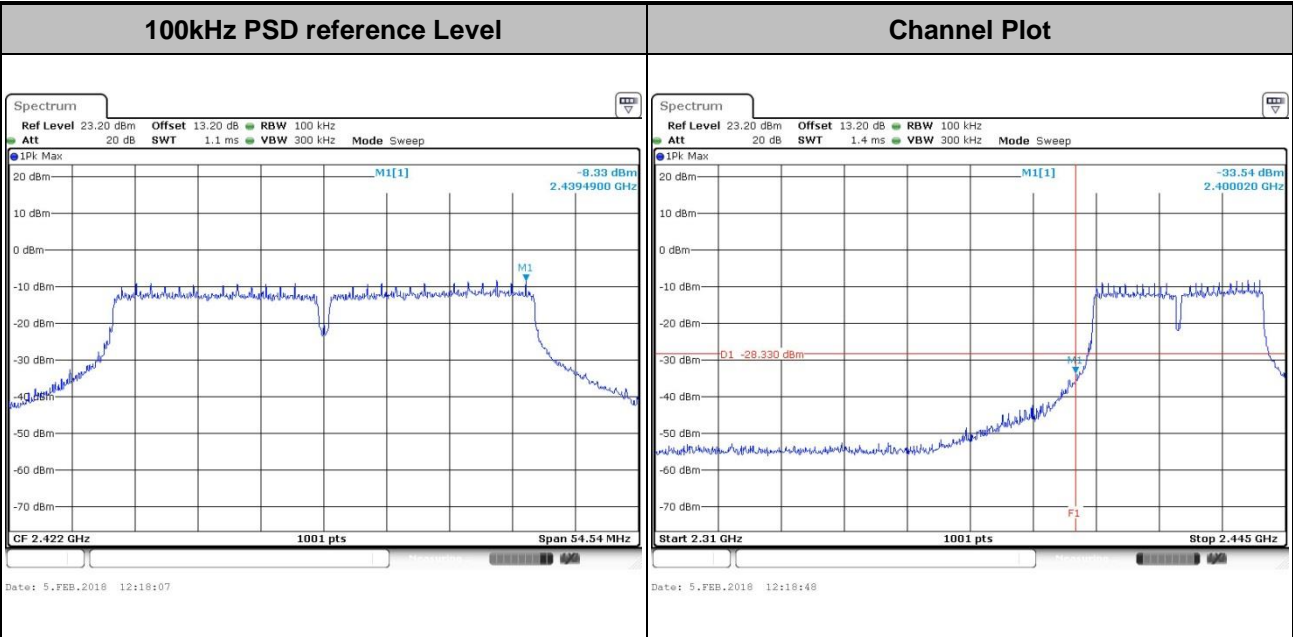

Test Mode :	802.11n HT (40MHz)	Test Channel :	03