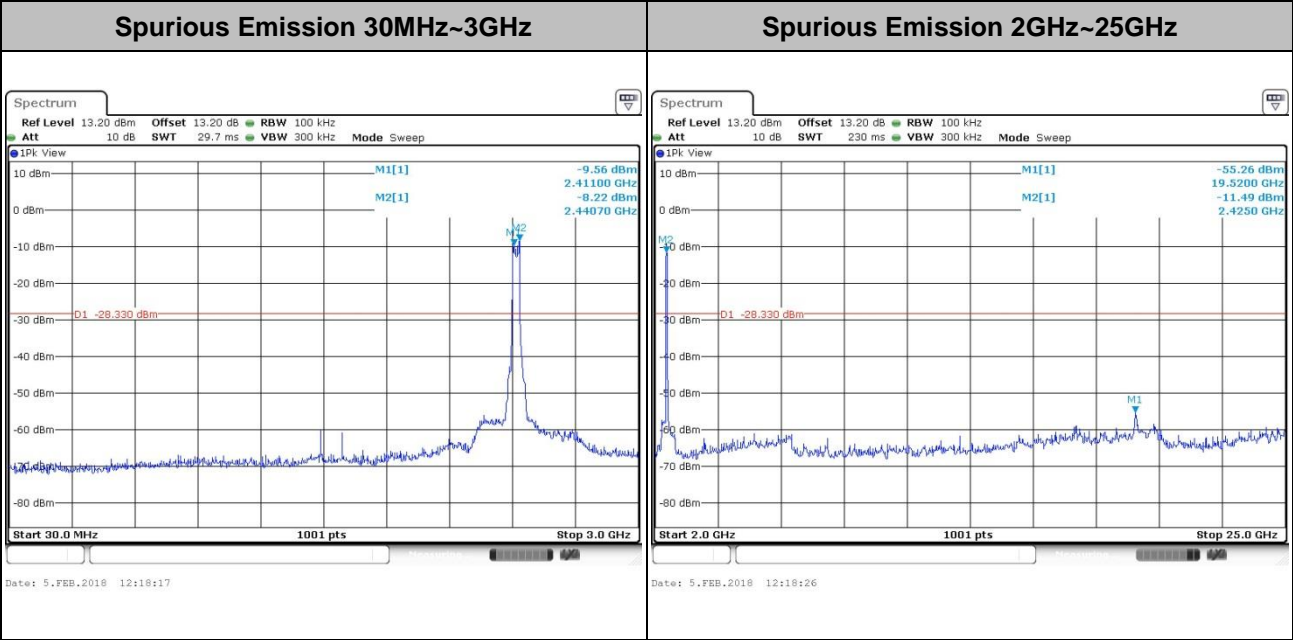

Test Mode :	802.11n HT (40MHz)	Test Channel :	03