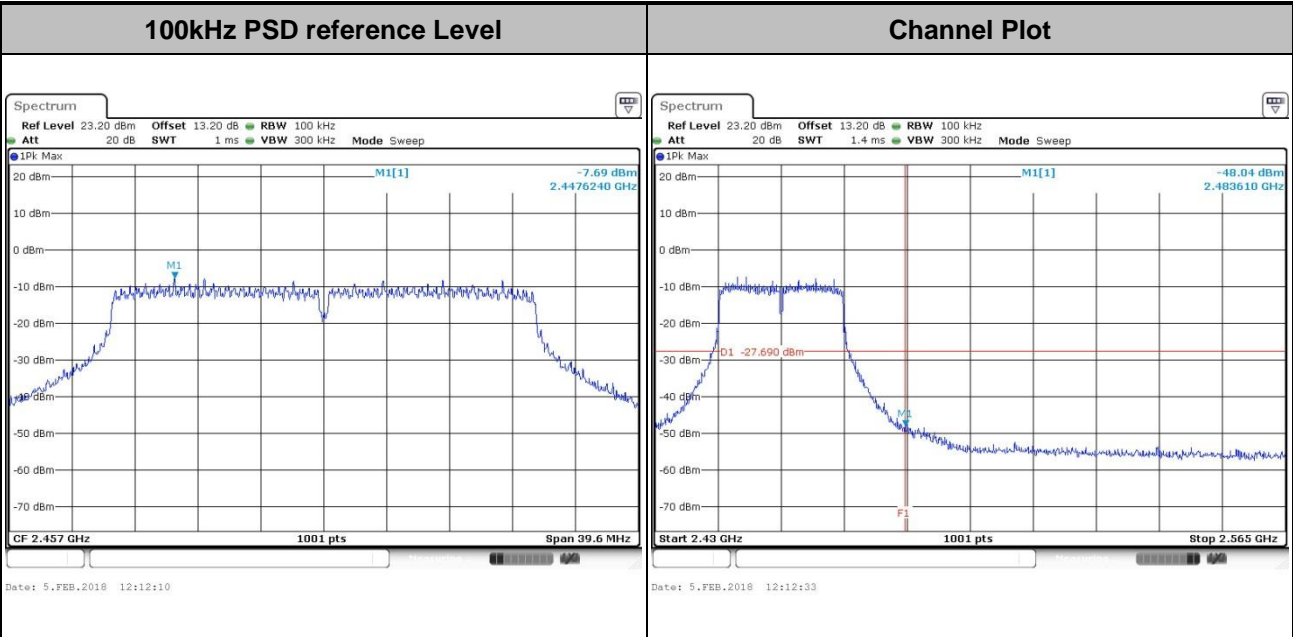

Test Mode :	802.11n HT (30MHz)	Test Channel :	10