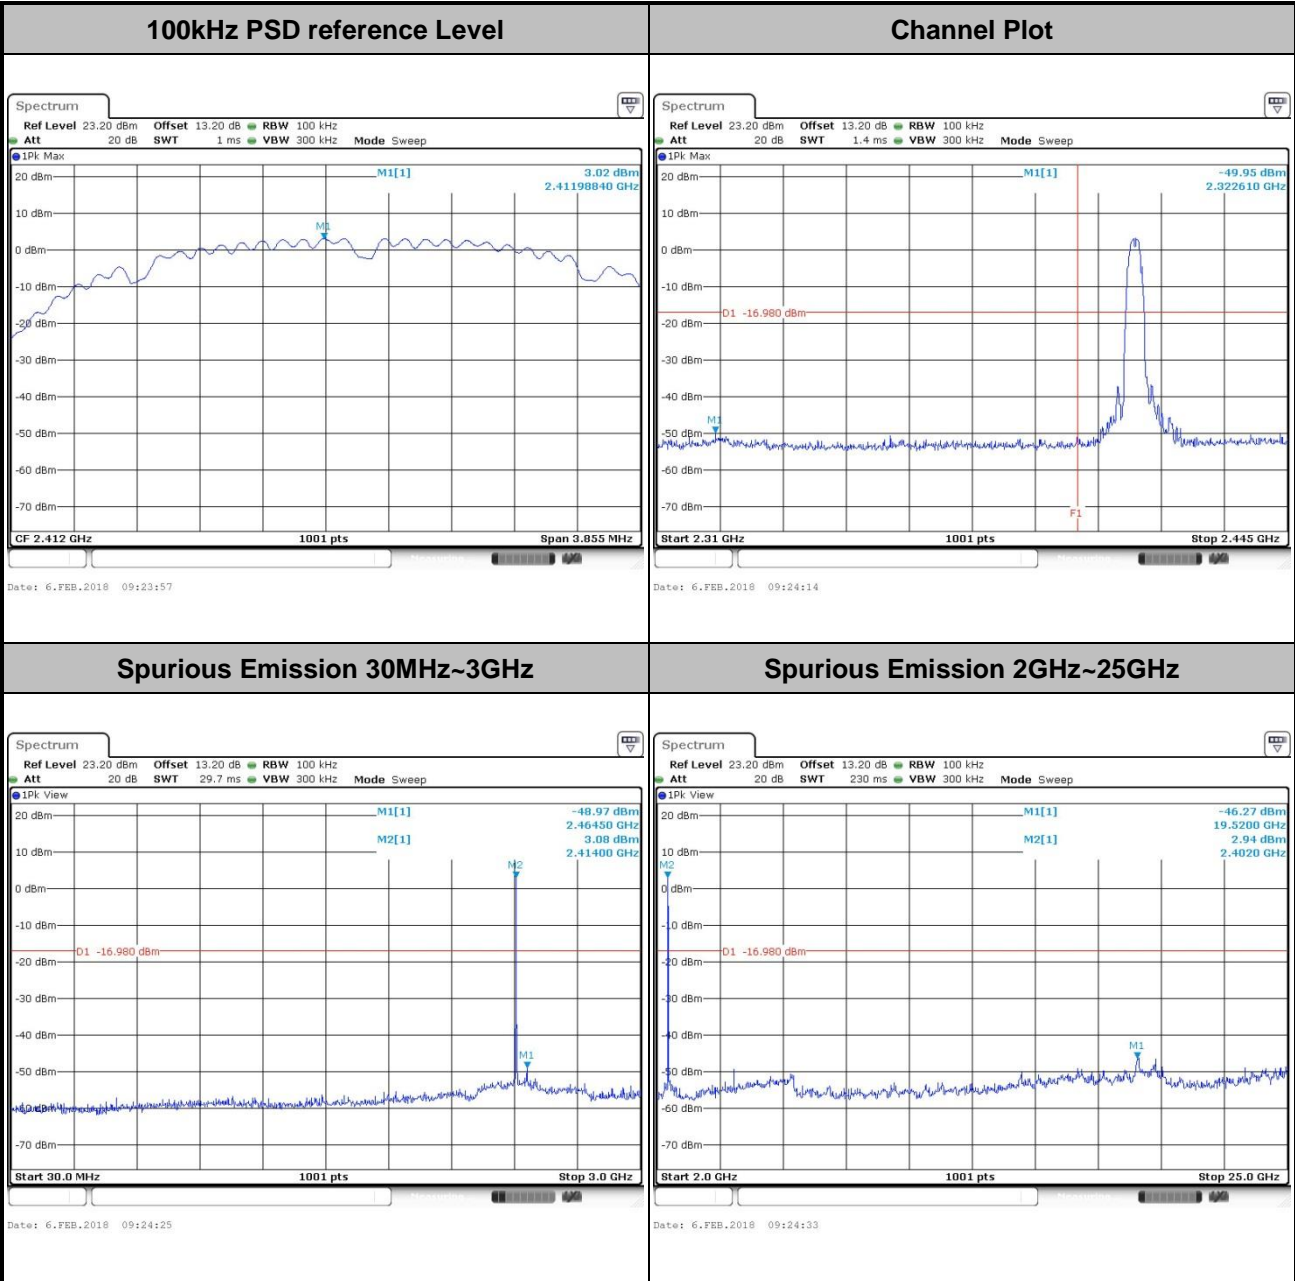

Test Mode :	802.11n HT (40MHz)	Test Channel :	06
-------------	--------------------	----------------	----

Test Mode :	802.11n HT (40MHz)	Test Channel :	09
-------------	--------------------	----------------	----

<Sector Antenna>

Number of TX = 1, Ant. 3 (Measured)

Test Mode :	802.11b (5MHz)	Test Channel :	01
-------------	----------------	----------------	----

Test Mode :	802.11b (5MHz)	Test Channel :	06
-------------	----------------	----------------	----