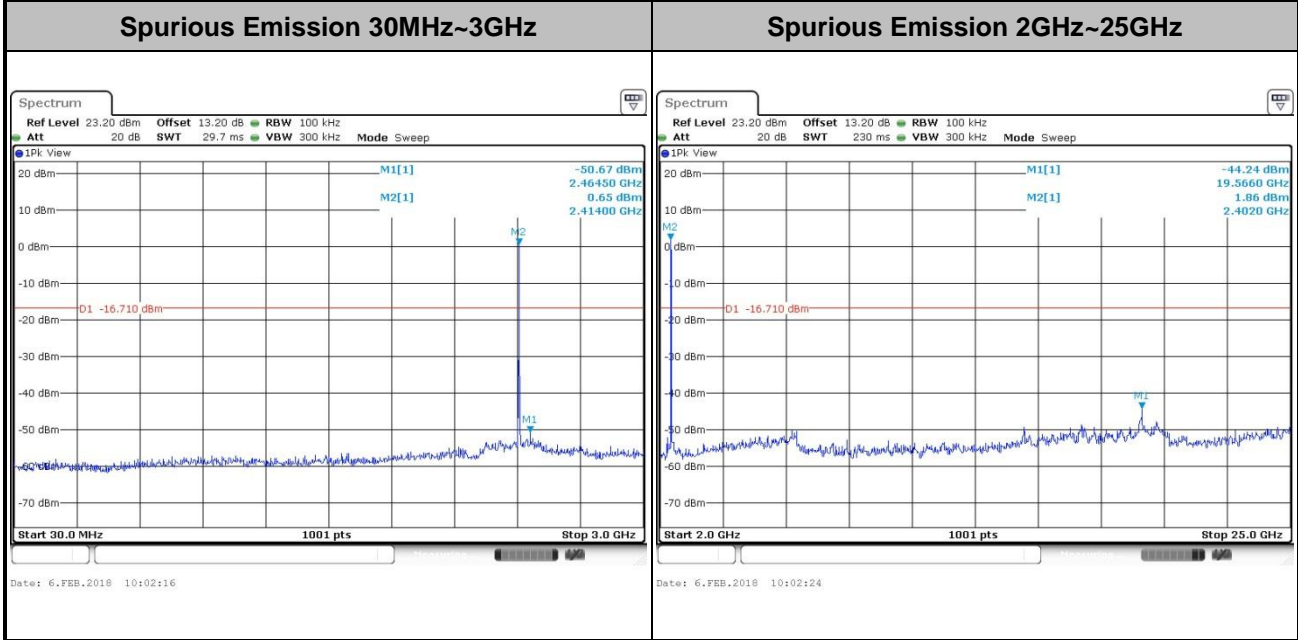

Test Mode :	802.11g (5MHz)	Test Channel :	01