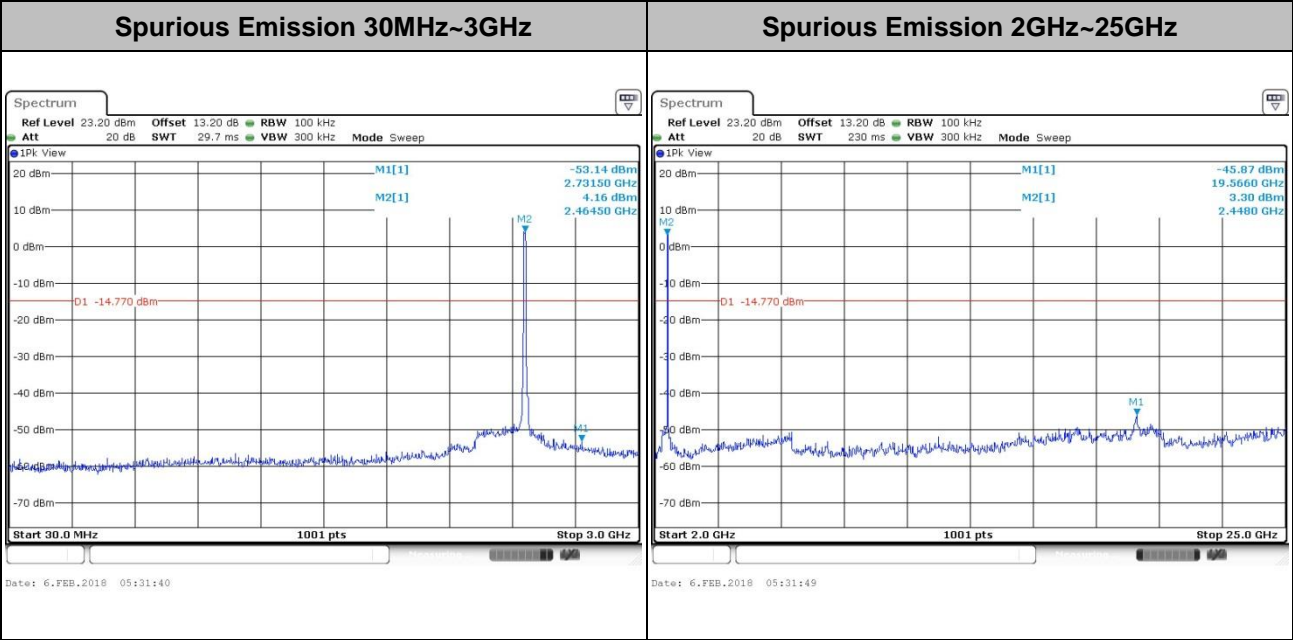

Test Mode :	802.11n HT (10MHz)	Test Channel :	11
-------------	--------------------	----------------	----

Test Mode :	802.11b (20MHz)	Test Channel :	01
-------------	-----------------	----------------	----

Test Mode :	802.11b (20MHz)	Test Channel :	06
-------------	-----------------	----------------	----

<b>100kHz PSD reference Level</b>	<b>Channel Plot</b>
-----------------------------------	---------------------

<b>Spurious Emission 30MHz~3GHz</b>	<b>Spurious Emission 2GHz~25GHz</b>
-------------------------------------	-------------------------------------

Test Mode :	802.11b (20MHz)	Test Channel :	11
-------------	-----------------	----------------	----