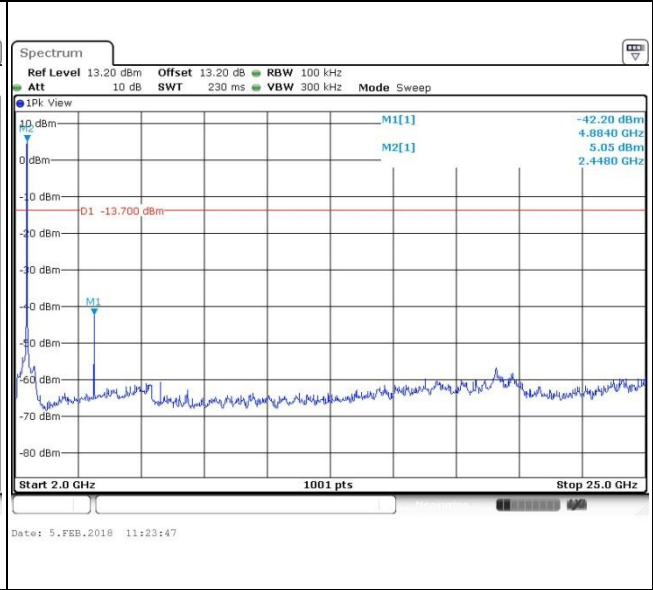

Test Mode :	802.11n HT (10MHz)	Test Channel :	11
-------------	--------------------	----------------	----

Test Mode :	802.11b (20MHz)	Test Channel :	01
-------------	-----------------	----------------	----

Test Mode :	802.11b (20MHz)	Test Channel :	06
-------------	-----------------	----------------	----

<b>100kHz PSD reference Level</b>	<b>Channel Plot</b>
-----------------------------------	---------------------

<b>Spurious Emission 30MHz~3GHz</b>	<b>Spurious Emission 2GHz~25GHz</b>
-------------------------------------	-------------------------------------

Test Mode :	802.11b (20MHz)	Test Channel :	11
-------------	-----------------	----------------	----