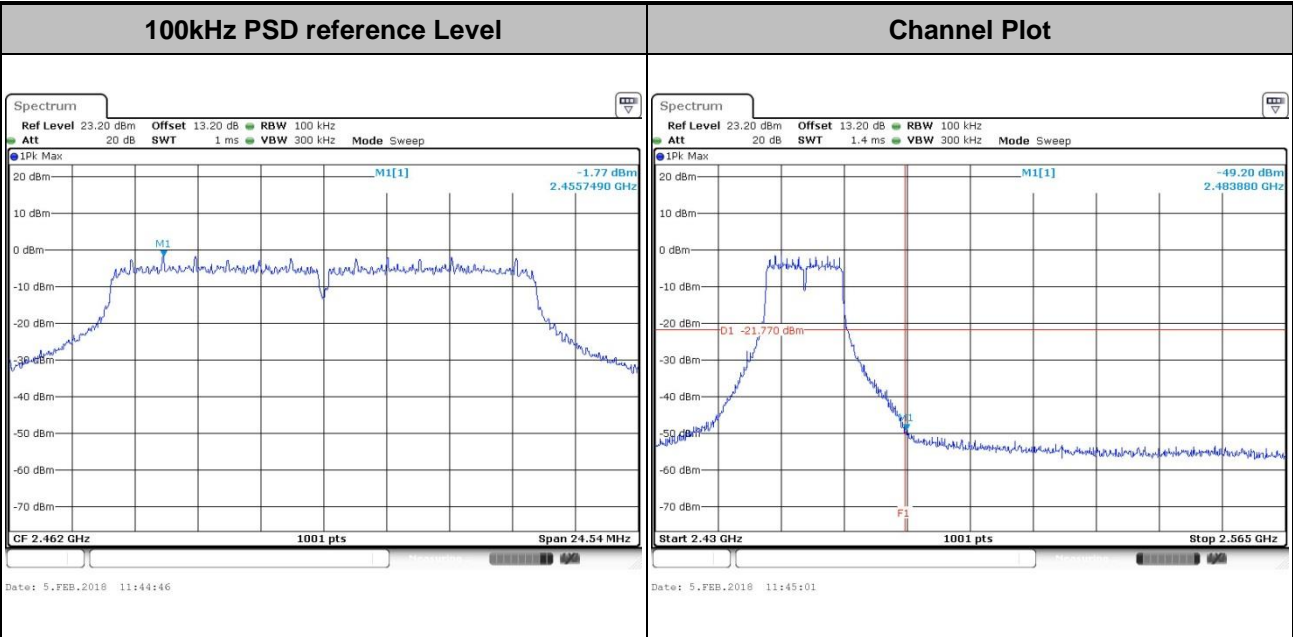

<b>Spurious Emission 30MHz~3GHz</b>	<b>Spurious Emission 2GHz~25GHz</b>
-------------------------------------	-------------------------------------

Test Mode :	802.11b (20MHz)	Test Channel :	11
-------------	-----------------	----------------	----

Test Mode :	802.11g (20MHz)	Test Channel :	01
-------------	-----------------	----------------	----

Test Mode :	802.11g (20MHz)	Test Channel :	06
-------------	-----------------	----------------	----

Test Mode :	802.11g (20MHz)	Test Channel :	11
-------------	-----------------	----------------	----