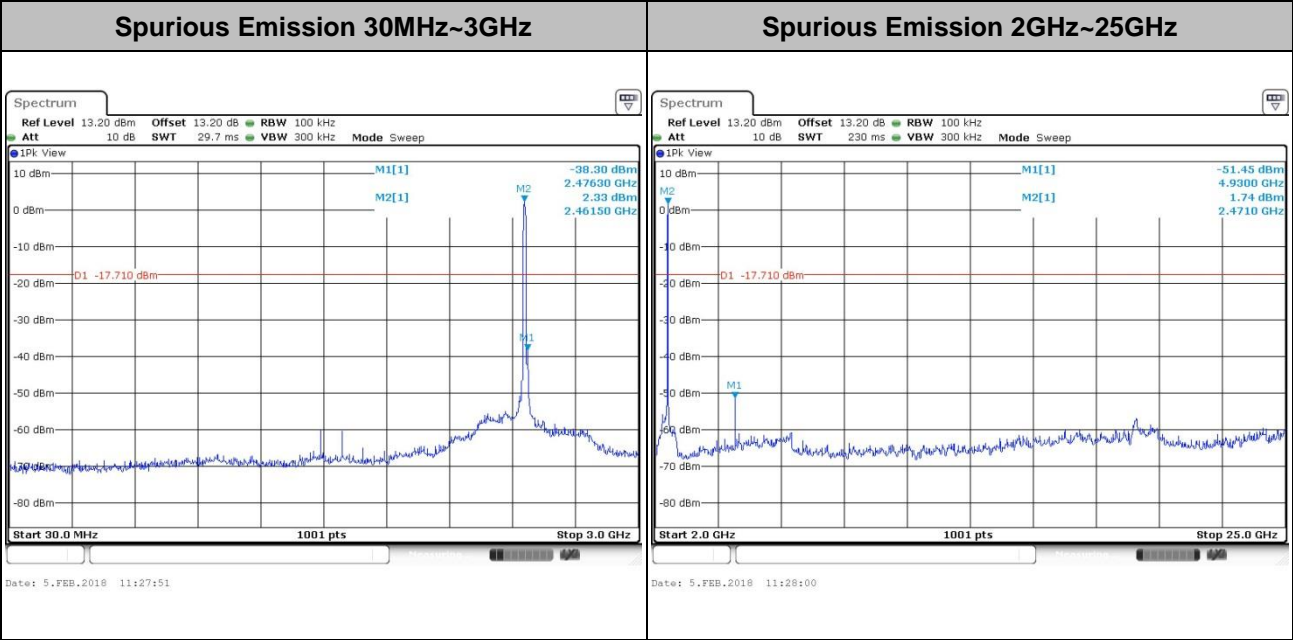

Test Mode :	802.11b (20MHz)	Test Channel :	06
-------------	-----------------	----------------	----

<b>100kHz PSD reference Level</b>	<b>Channel Plot</b>
-----------------------------------	---------------------

<b>Spurious Emission 30MHz~3GHz</b>	<b>Spurious Emission 2GHz~25GHz</b>
-------------------------------------	-------------------------------------

Test Mode :	802.11b (20MHz)	Test Channel :	11
-------------	-----------------	----------------	----