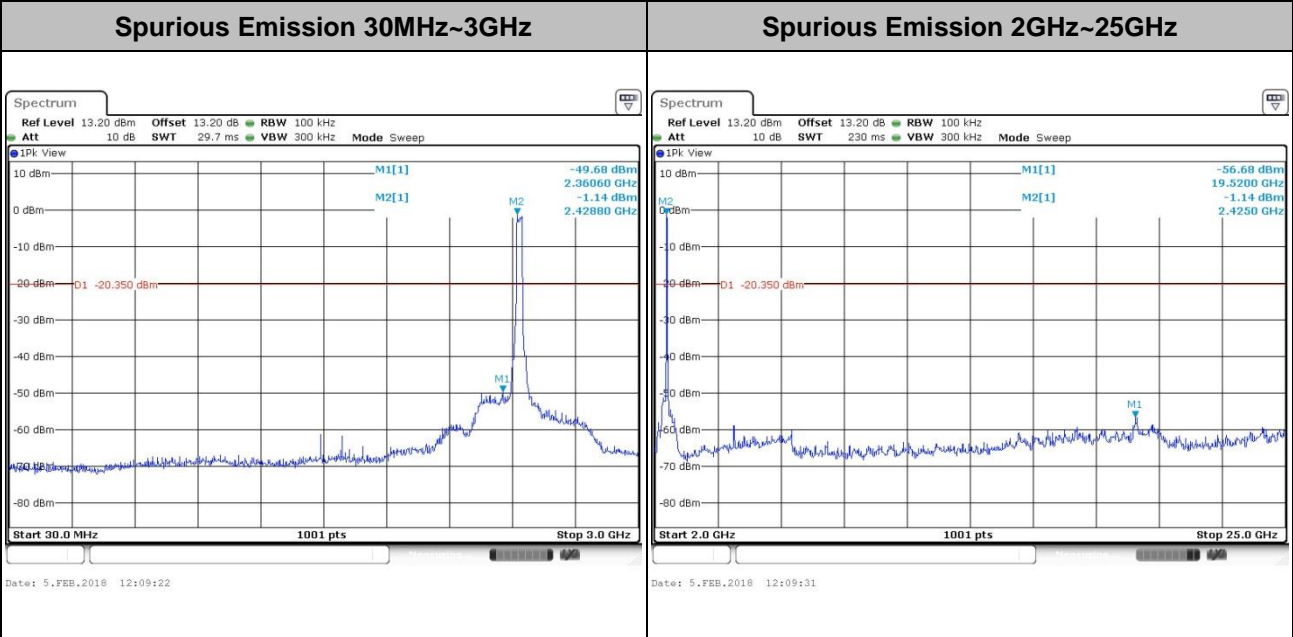

Test Mode :	802.11n HT (30MHz)	Test Channel :	06