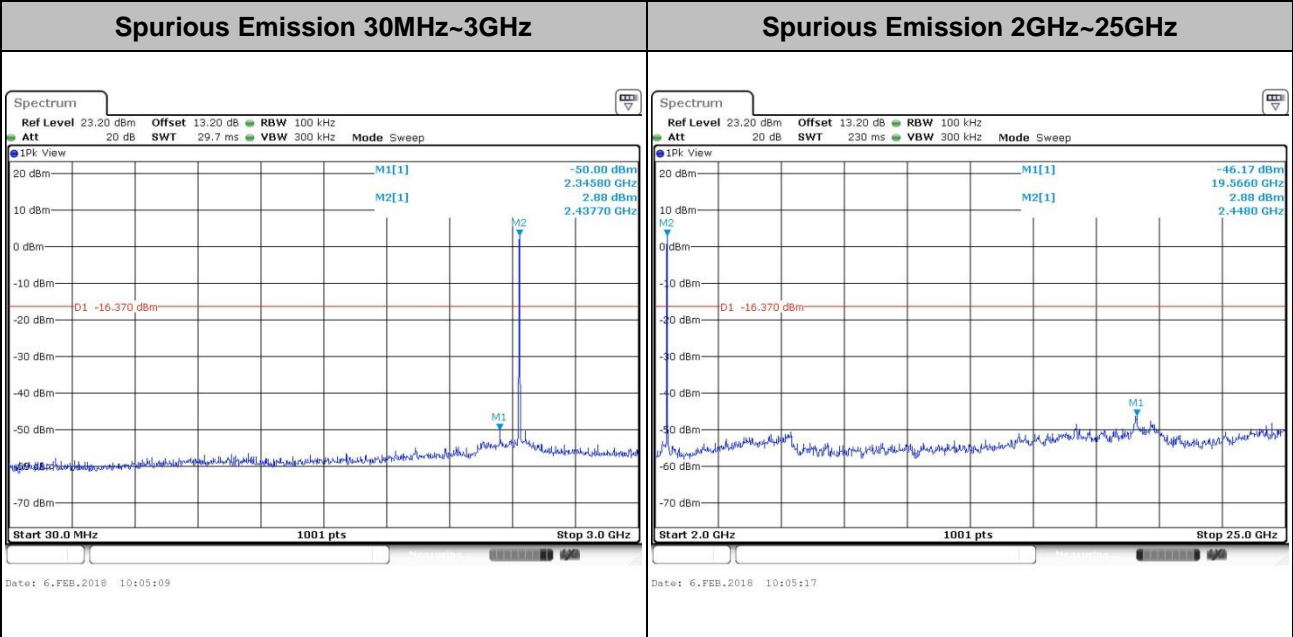

Test Mode :	802.11b (5MHz)	Test Channel :	11
-------------	----------------	----------------	----

Test Mode :	802.11g (5MHz)	Test Channel :	01
-------------	----------------	----------------	----

Test Mode :	802.11g (5MHz)	Test Channel :	06
-------------	----------------	----------------	----