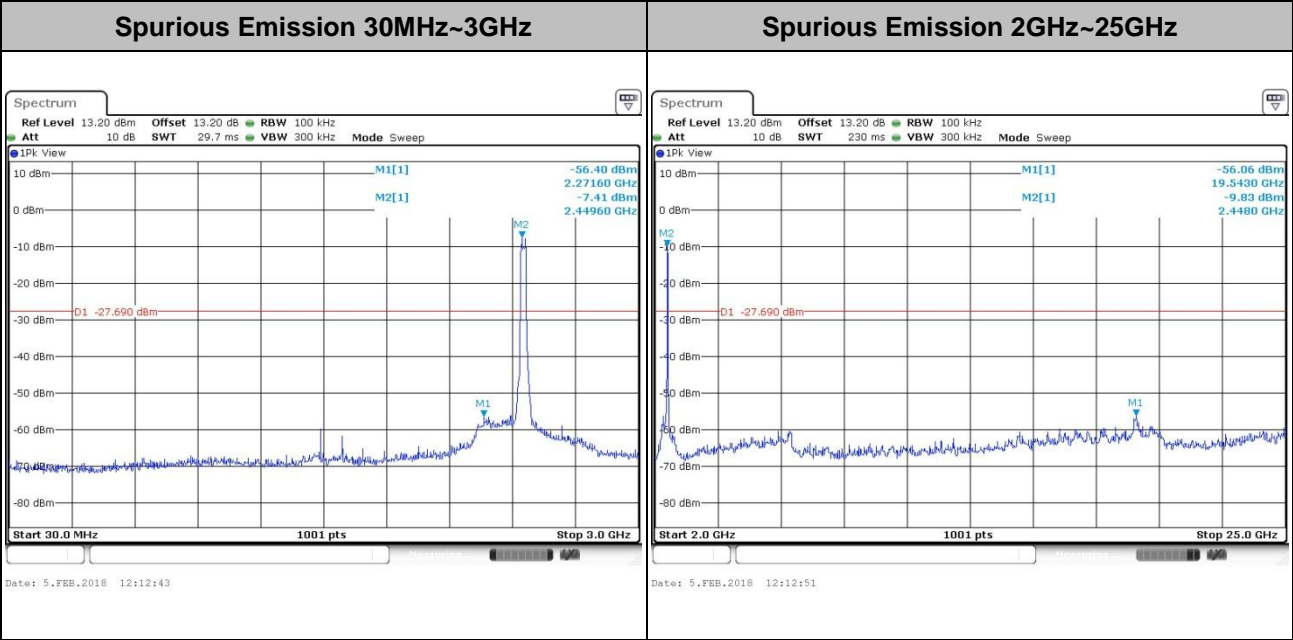

Test Mode :	802.11n HT (30MHz)	Test Channel :	10