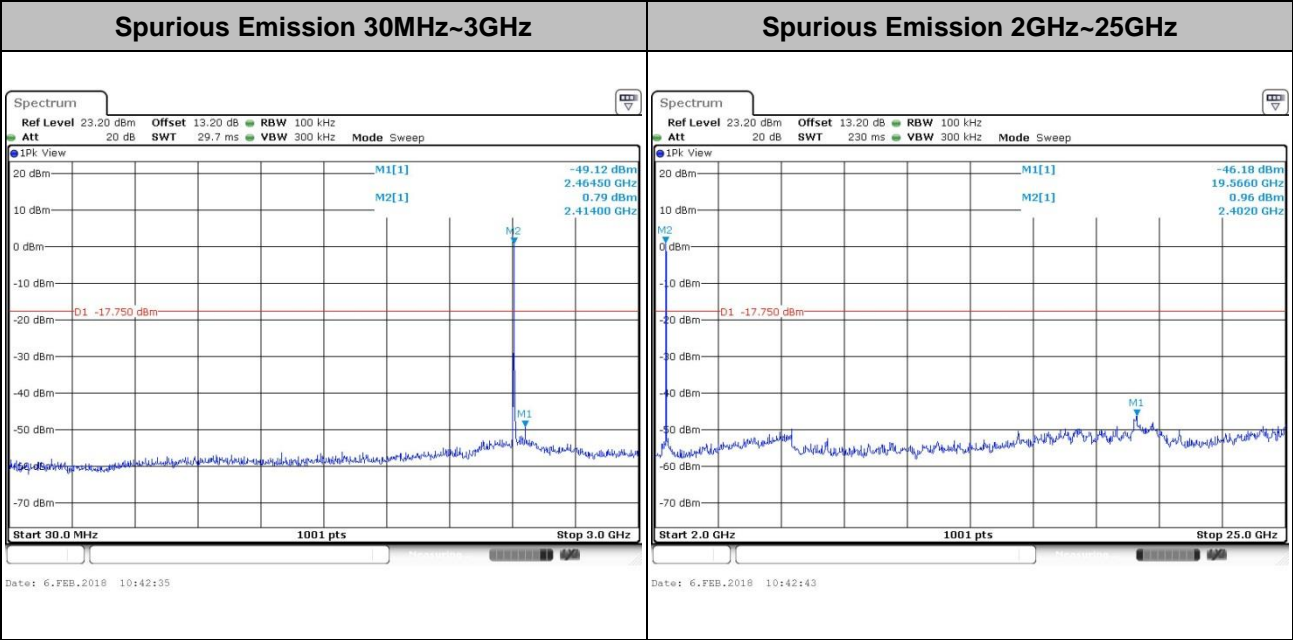

Test Mode :	802.11b (5MHz)	Test Channel :	11
-------------	----------------	----------------	----

Test Mode :	802.11g (5MHz)	Test Channel :	01
-------------	----------------	----------------	----

Test Mode :	802.11g (5MHz)	Test Channel :	06
-------------	----------------	----------------	----

Test Mode :	802.11g (5MHz)	Test Channel :	11
-------------	----------------	----------------	----

Test Mode :	802.11n HT (5MHz)	Test Channel :	01
-------------	-------------------	----------------	----