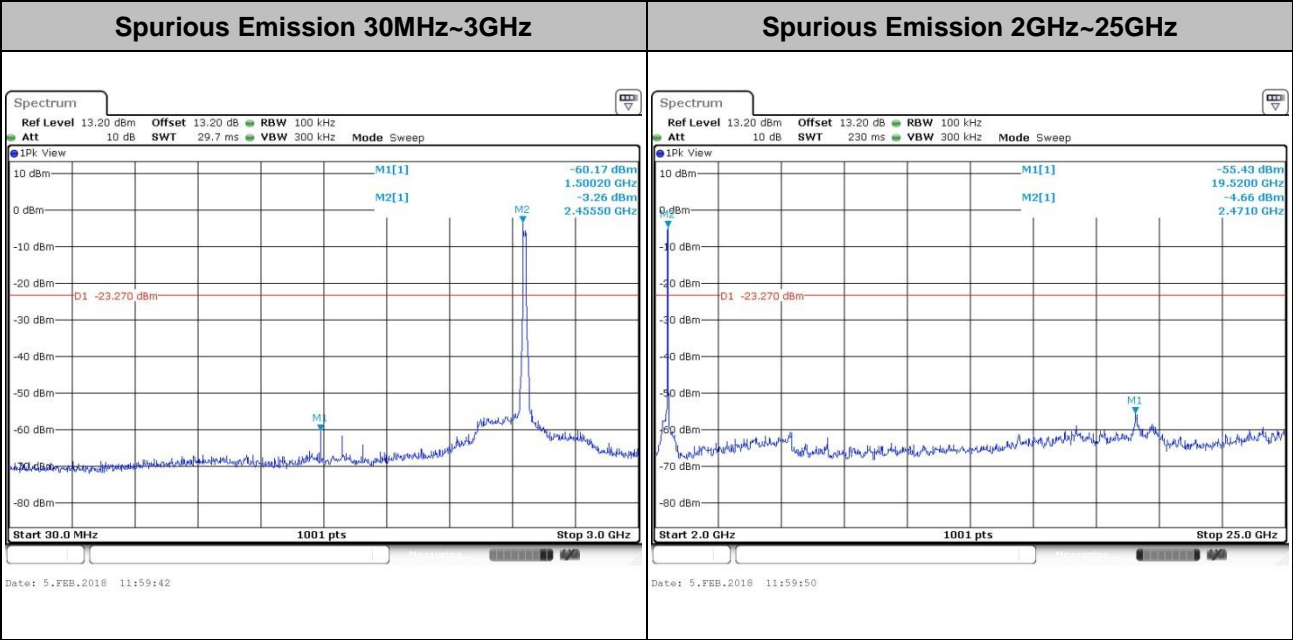

Test Mode : 802.11n HT (20MHz) Test Channel : 01

Test Mode :	802.11n HT (20MHz)	Test Channel :	06
-------------	--------------------	----------------	----

Test Mode :	802.11n HT (20MHz)	Test Channel :	11
-------------	--------------------	----------------	----