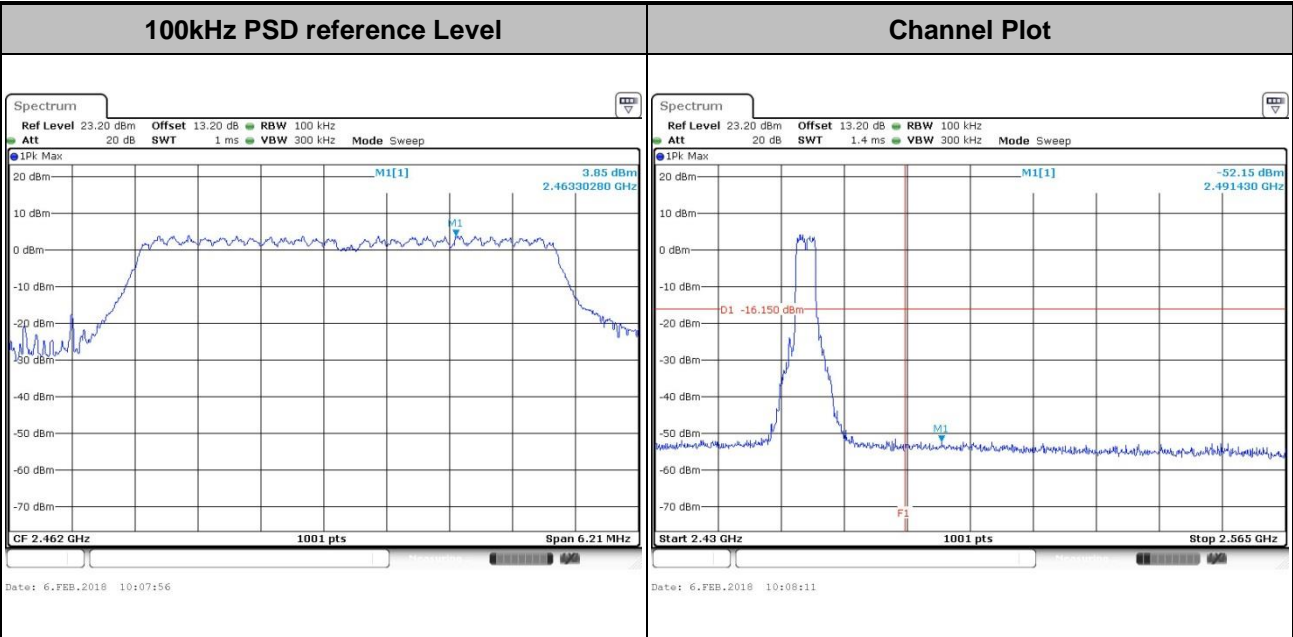

Test Mode :	802.11g (5MHz)	Test Channel :	11