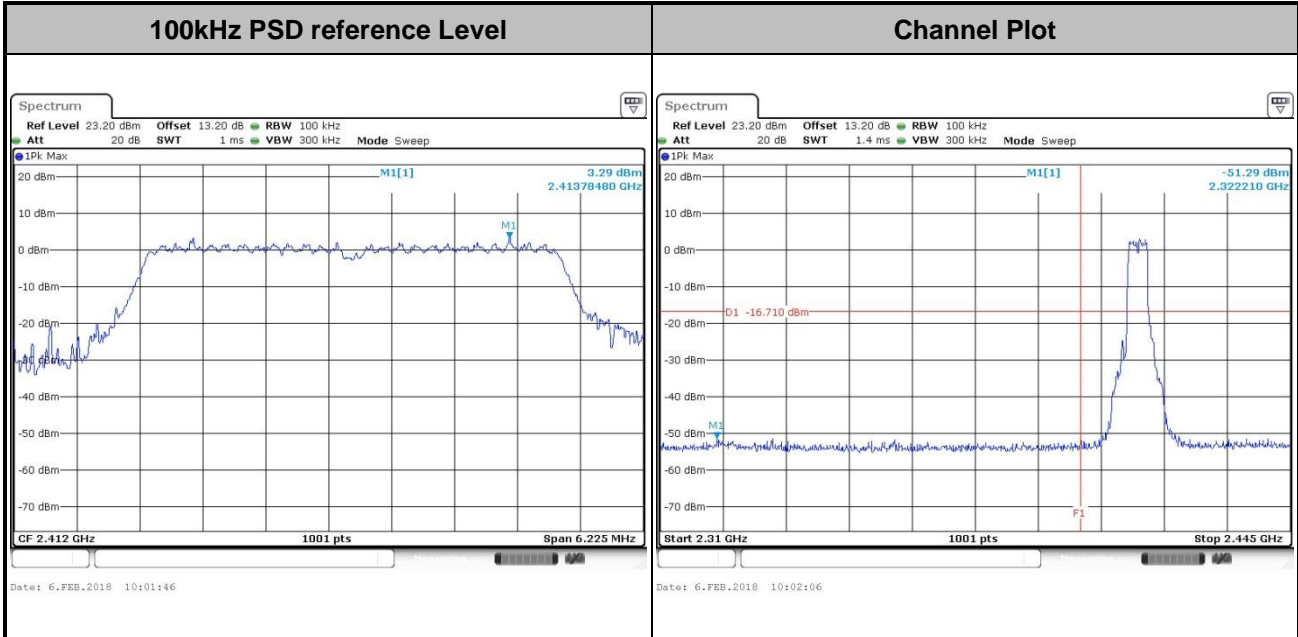

Test Mode :	802.11g (5MHz)	Test Channel :	01