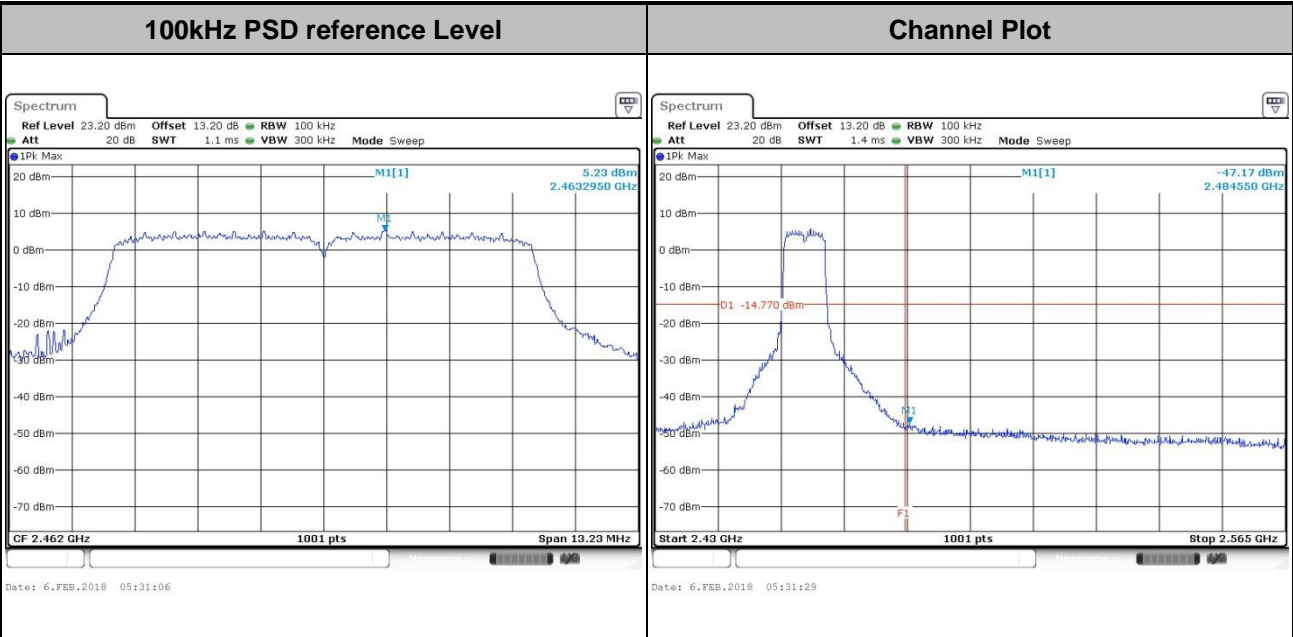

Test Mode :	802.11n HT (10MHz)	Test Channel :	11
-------------	--------------------	----------------	----

Test Mode :	802.11b (20MHz)	Test Channel :	01
-------------	-----------------	----------------	----

Test Mode :	802.11b (20MHz)	Test Channel :	06
-------------	-----------------	----------------	----

<b>100kHz PSD reference Level</b>	<b>Channel Plot</b>
-----------------------------------	---------------------

<b>Spurious Emission 30MHz~3GHz</b>	<b>Spurious Emission 2GHz~25GHz</b>
-------------------------------------	-------------------------------------

Test Mode :	802.11b (20MHz)	Test Channel :	11
-------------	-----------------	----------------	----