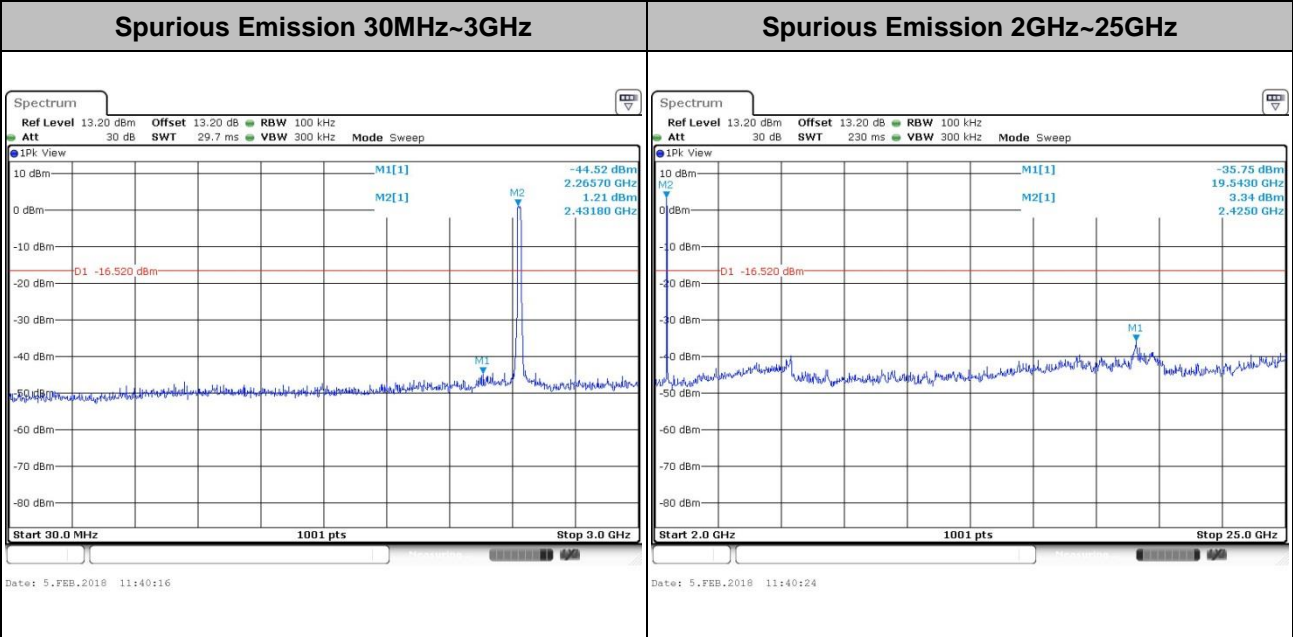

Test Mode :	802.11g (20MHz)	Test Channel :	06