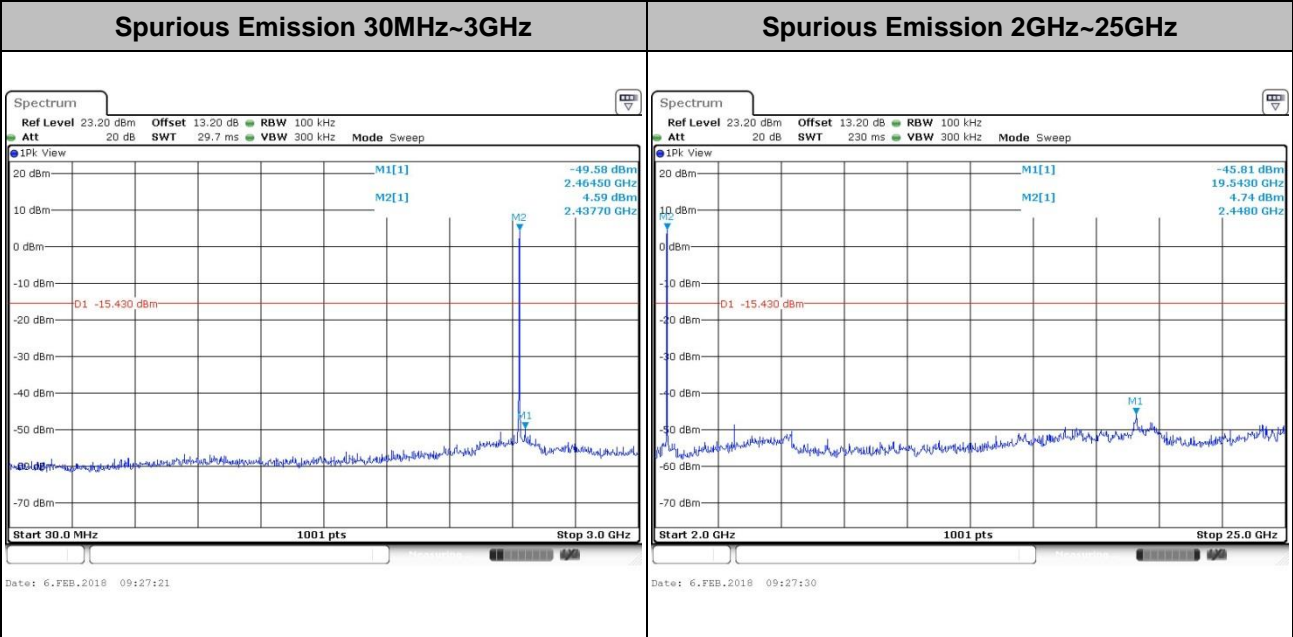

<Sector Antenna>

Number of TX = 1, Ant. 3 (Measured)

Test Mode :	802.11b (5MHz)	Test Channel :	01
-------------	----------------	----------------	----

Test Mode :	802.11b (5MHz)	Test Channel :	06
-------------	----------------	----------------	----