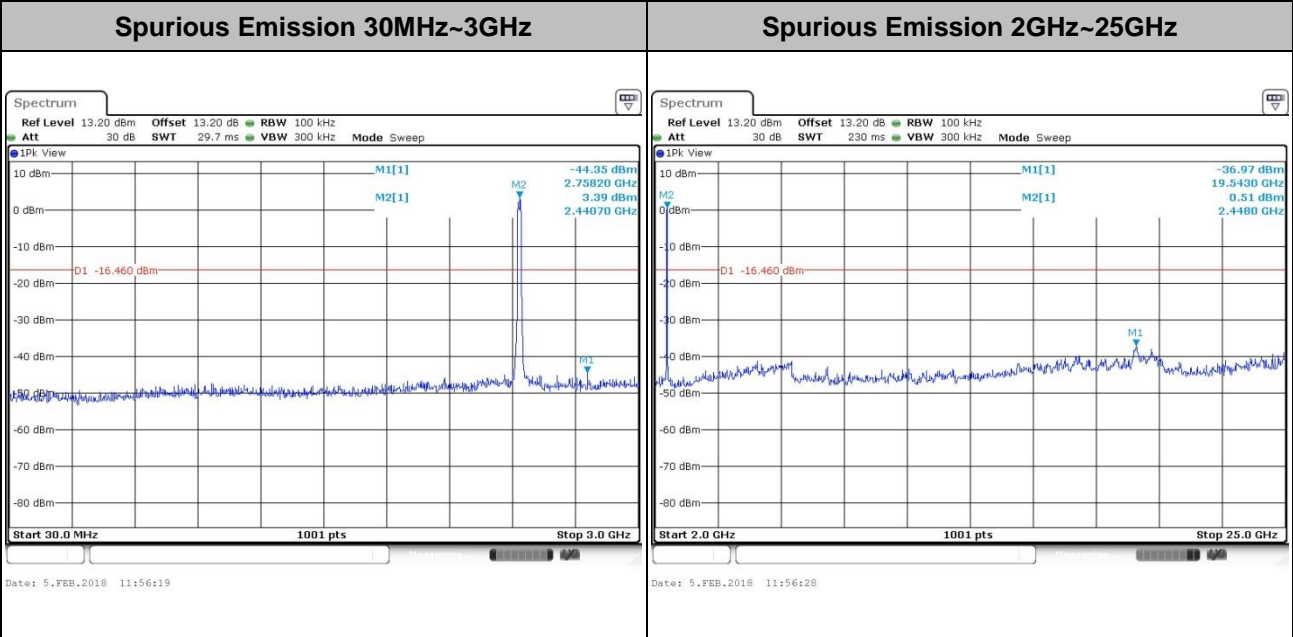

Test Mode :	802.11n HT (20MHz)	Test Channel :	06