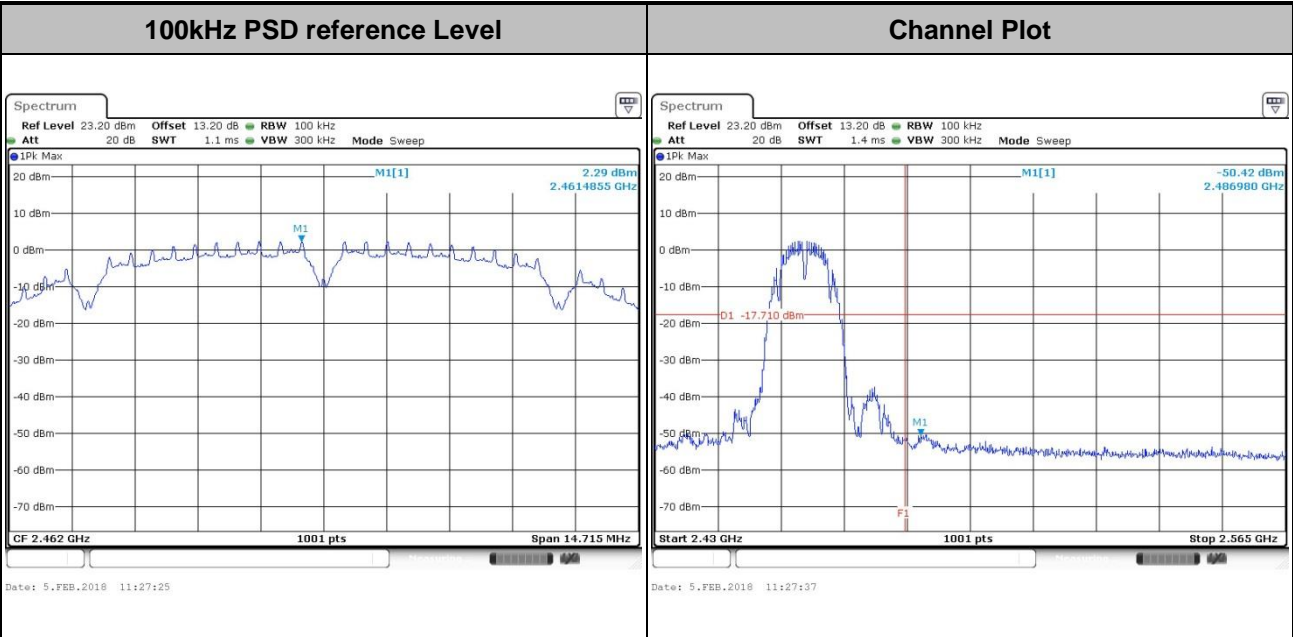

Test Mode :	802.11b (20MHz)	Test Channel :	06
-------------	-----------------	----------------	----

<b>100kHz PSD reference Level</b>	<b>Channel Plot</b>
-----------------------------------	---------------------

<b>Spurious Emission 30MHz~3GHz</b>	<b>Spurious Emission 2GHz~25GHz</b>
-------------------------------------	-------------------------------------

Test Mode :	802.11b (20MHz)	Test Channel :	11
-------------	-----------------	----------------	----