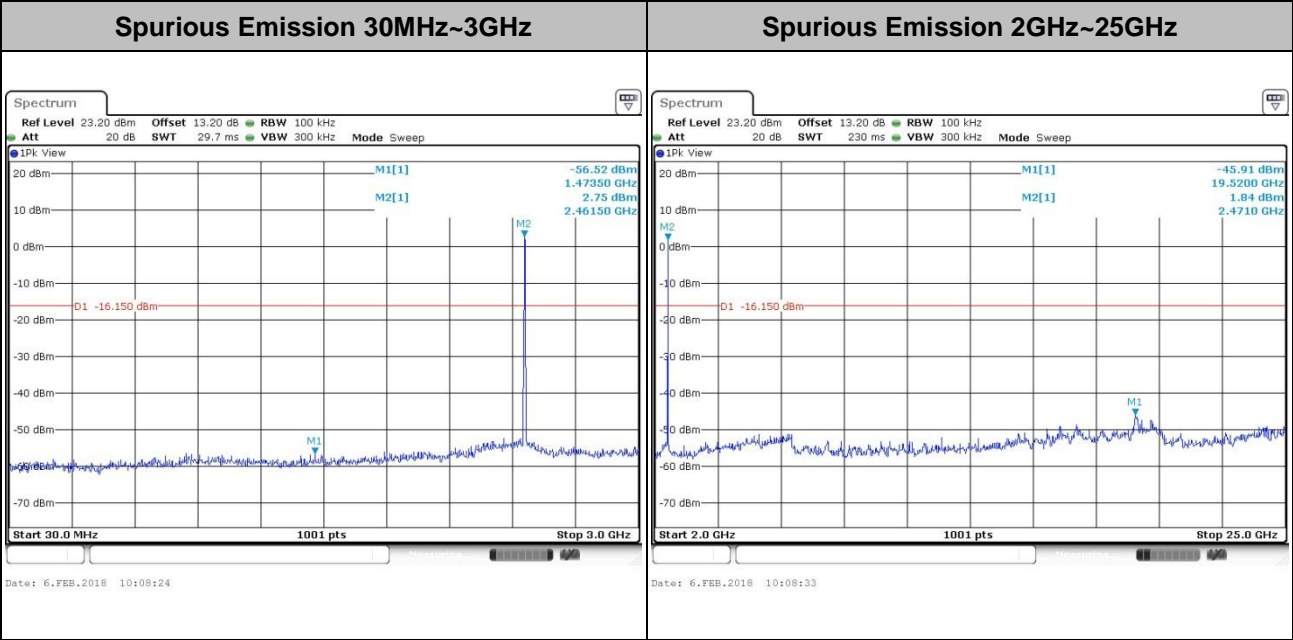

Test Mode :	802.11b (5MHz)	Test Channel :	11
-------------	----------------	----------------	----

Test Mode :	802.11g (5MHz)	Test Channel :	01
-------------	----------------	----------------	----

Test Mode :	802.11g (5MHz)	Test Channel :	06
-------------	----------------	----------------	----

Test Mode :	802.11g (5MHz)	Test Channel :	11
-------------	----------------	----------------	----

Test Mode :	802.11n HT (5MHz)	Test Channel :	01
-------------	-------------------	----------------	----