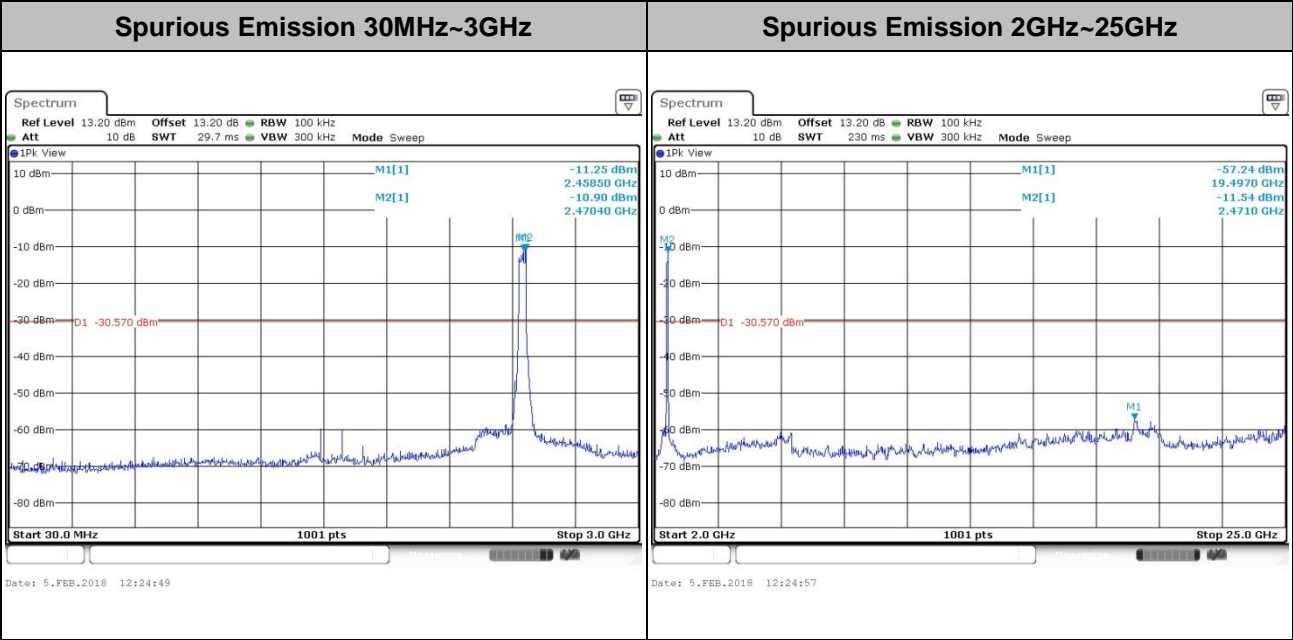

Test Mode :	802.11n HT (40MHz)	Test Channel :	09