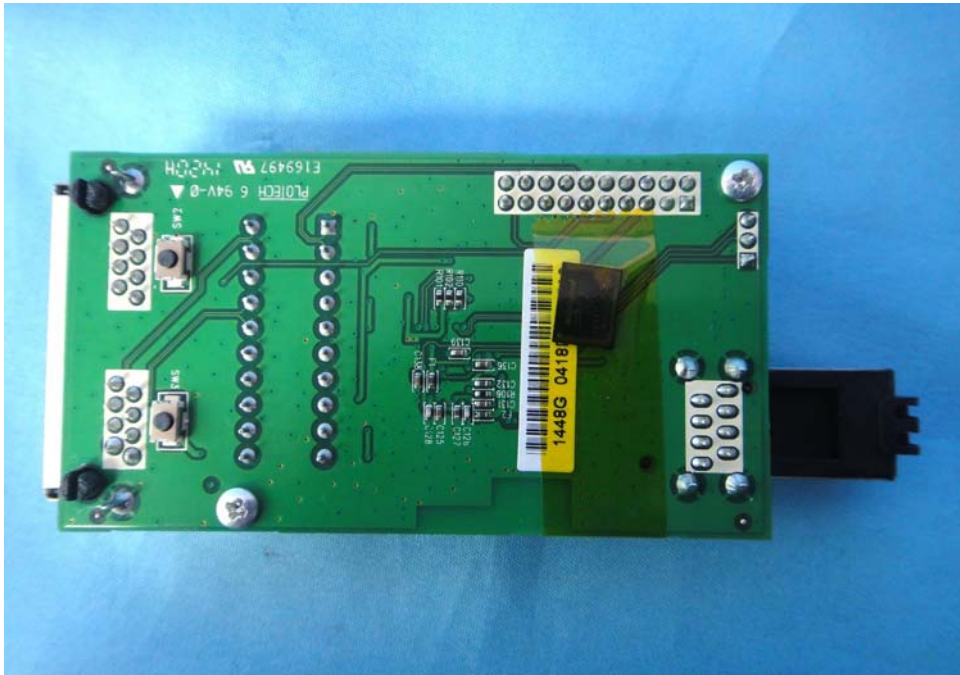

Internal Photos

Model Number: AMG-PRO ; AMG-PRO-INS

FCC ID: SWX-AMGPRO

IC ID: 6545A-AMGPRO

EUT Photo 1)

EUT Photo 2)

EUT Photo 3)

EUT Photo 4)

EUT Photo 5)

EUT Photo 6)

EUT Photo 7)

EUT Photo 8)

EUT Photo 9)

EUT Photo 10)

EUT Photo 11)

EUT Photo 12)