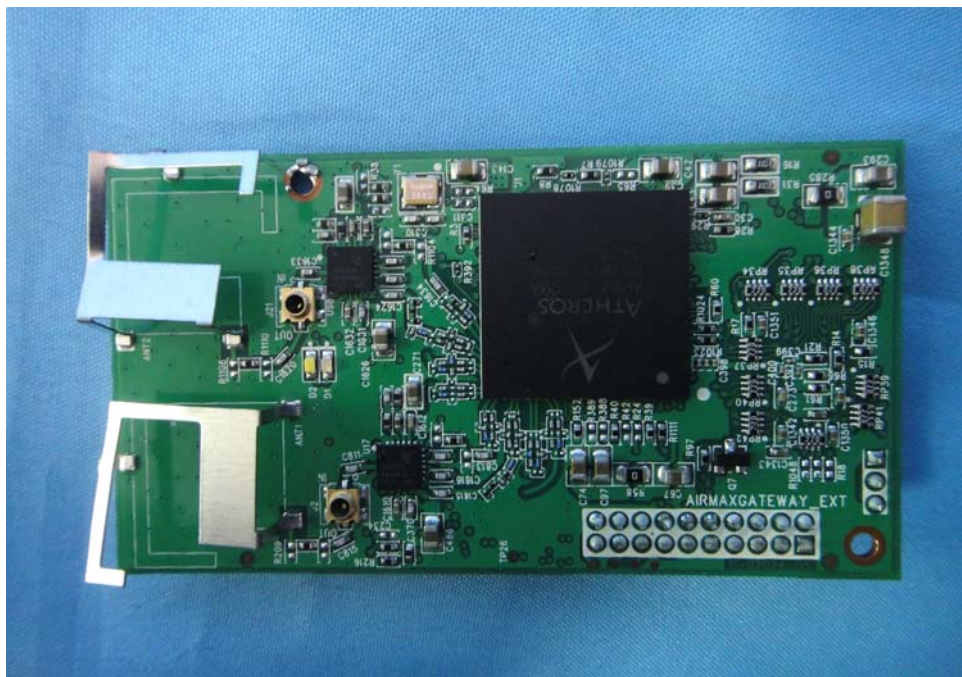

Internal Photos

Model Number: AMG-PRO ; AMG-PRO-INS

FCC ID: SWX-AMGPRO

IC ID: 6545A-AMGPRO

EUT Photo 1)

EUT Photo 2)

EUT Photo 3)

EUT Photo 4)

EUT Photo 5)

EUT Photo 6)

EUT Photo 7)

EUT Photo 8)

EUT Photo 9)

EUT Photo 10)

EUT Photo 11)

EUT Photo 12)