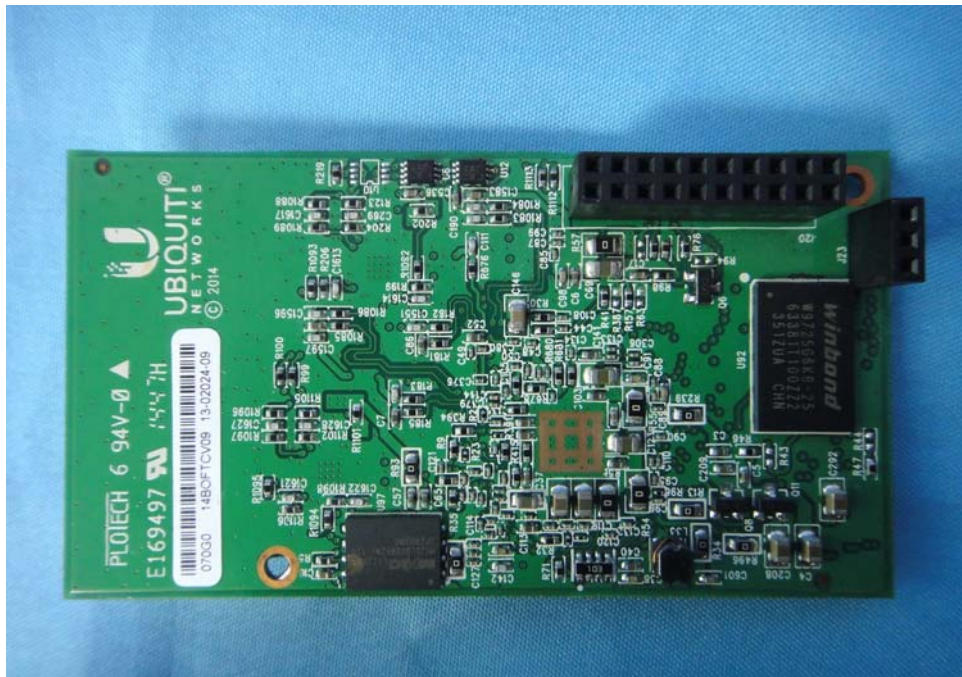

Internal Photos

Model Number: AMG-PRO ; AMG-PRO-INS

FCC ID: SWX-AMGPRO

IC ID: 6545A-AMGPRO

EUT Photo 1)

EUT Photo 2)

EUT Photo 3)

EUT Photo 4)

EUT Photo 5)

EUT Photo 6)

EUT Photo 7)

EUT Photo 8)

EUT Photo 9)

EUT Photo 10)

EUT Photo 11)

EUT Photo 12)