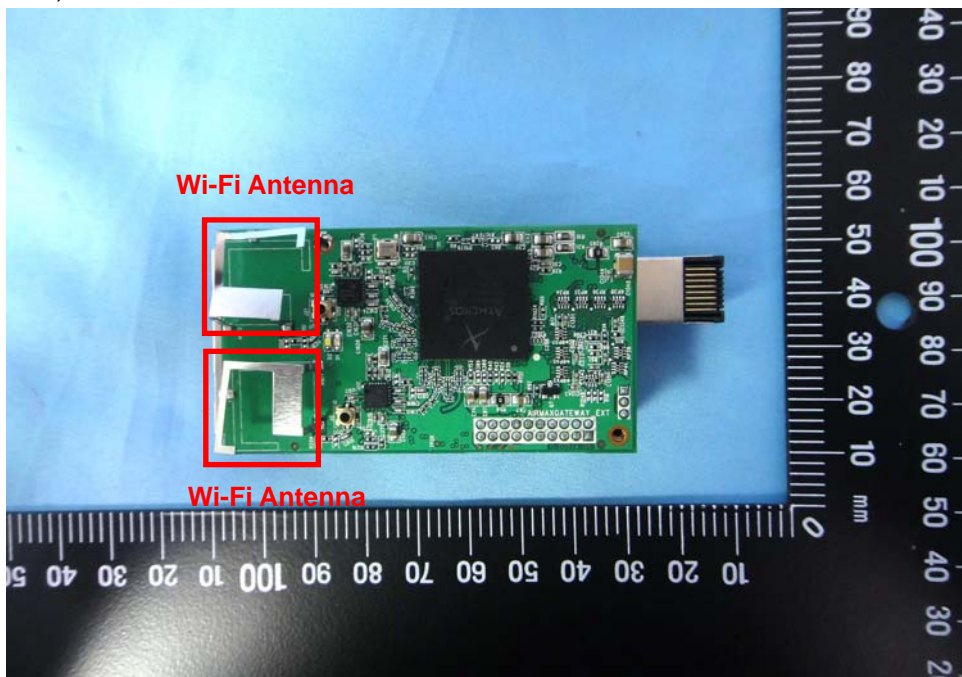

Internal Photos

Model Number: AMG-PRO ; AMG-PRO-INS

FCC ID: SWX-AMGPRO

IC ID: 6545A-AMGPRO

EUT Photo 1)

EUT Photo 2)

EUT Photo 3)

EUT Photo 4)

EUT Photo 5)

EUT Photo 6)

EUT Photo 7)

EUT Photo 8)

EUT Photo 9)

EUT Photo 10)

EUT Photo 11)

EUT Photo 12)