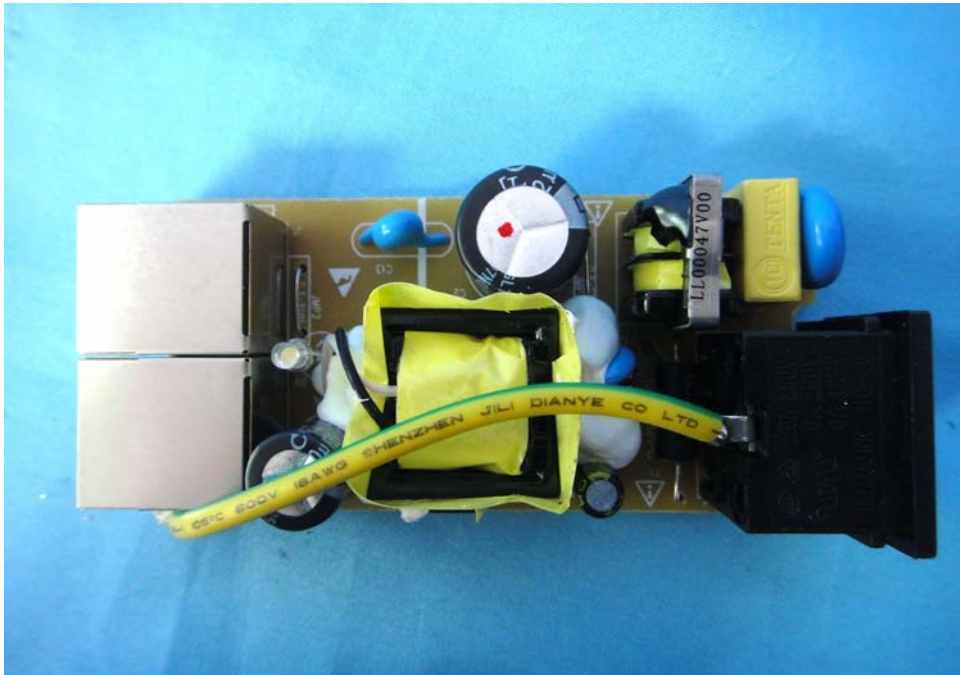

Internal Photos

Model Number: AMG-PRO ; AMG-PRO-INS

FCC ID: SWX-AMGPRO

IC ID: 6545A-AMGPRO

EUT Photo 1)

EUT Photo 2)

EUT Photo 3)

EUT Photo 4)

EUT Photo 5)

EUT Photo 6)

EUT Photo 7)

EUT Photo 8)

EUT Photo 9)

EUT Photo 10)

EUT Photo 11)

EUT Photo 12)