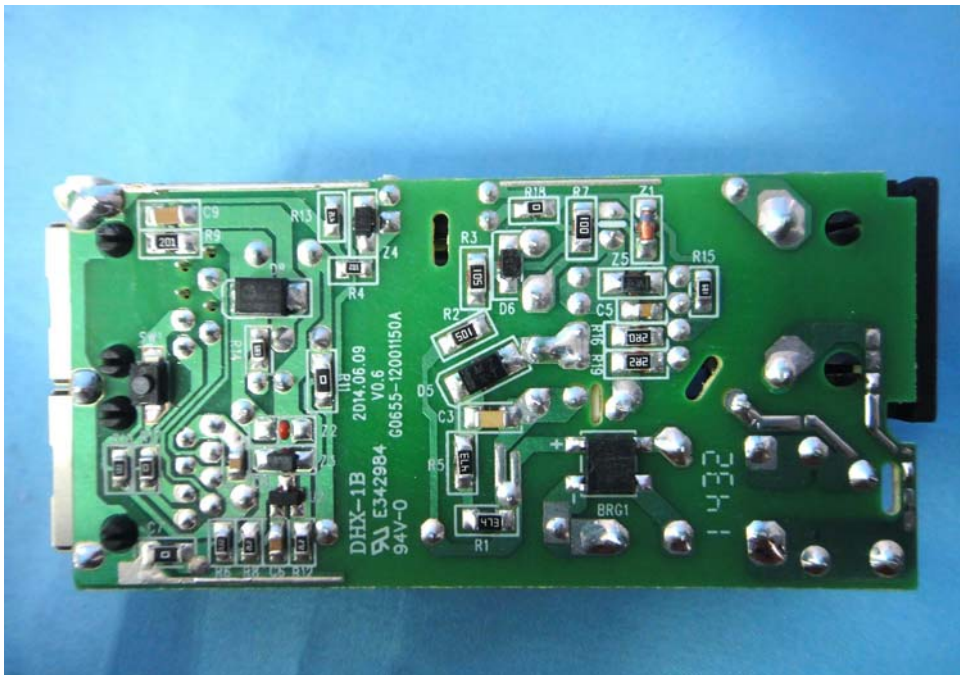

Internal Photos

Model Number: AMG-PRO ; AMG-PRO-INS

FCC ID: SWX-AMGPRO

IC ID: 6545A-AMGPRO

EUT Photo 1)

EUT Photo 2)

EUT Photo 3)

EUT Photo 4)

EUT Photo 5)

EUT Photo 6)

EUT Photo 7)

EUT Photo 8)

EUT Photo 9)

EUT Photo 10)

EUT Photo 11)

EUT Photo 12)