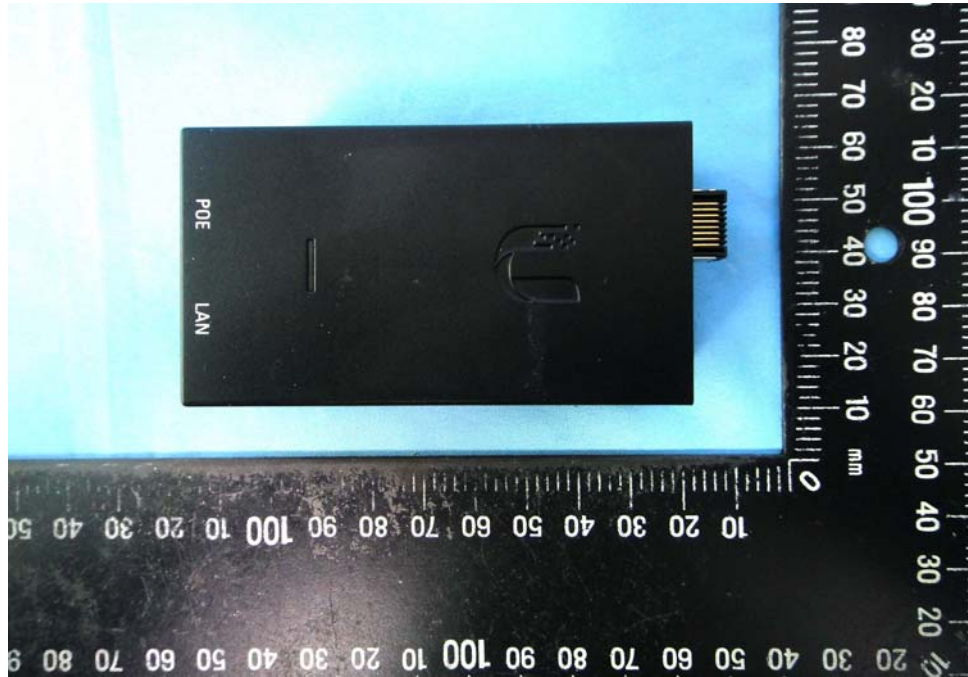

External Photos

Model Number: AMG-PRO ; AMG-PRO-INS

FCC ID: SWX-AMGPRO

IC ID: 6545A-AMGPRO

(1) EUT Photo

(2) EUT Photo

(3) EUT Photo

(4) EUT Photo