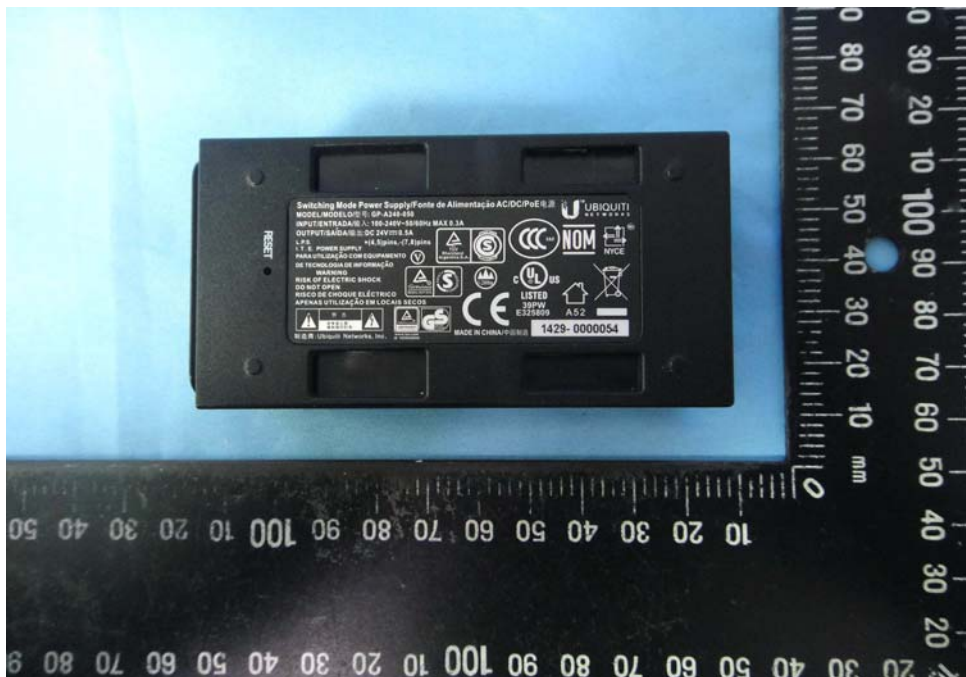

External Photos

Model Number: AMG-PRO ; AMG-PRO-INS

FCC ID: SWX-AMGPRO

IC ID: 6545A-AMGPRO

(1) EUT Photo

(2) EUT Photo

(3) EUT Photo

(4) EUT Photo

(5) EUT Photo

(6) EUT Photo

(7) EUT Photo

(8) EUT Photo

(9) EUT Photo

(10) EUT Photo

(11)EUT Photo

(12)EUT Photo