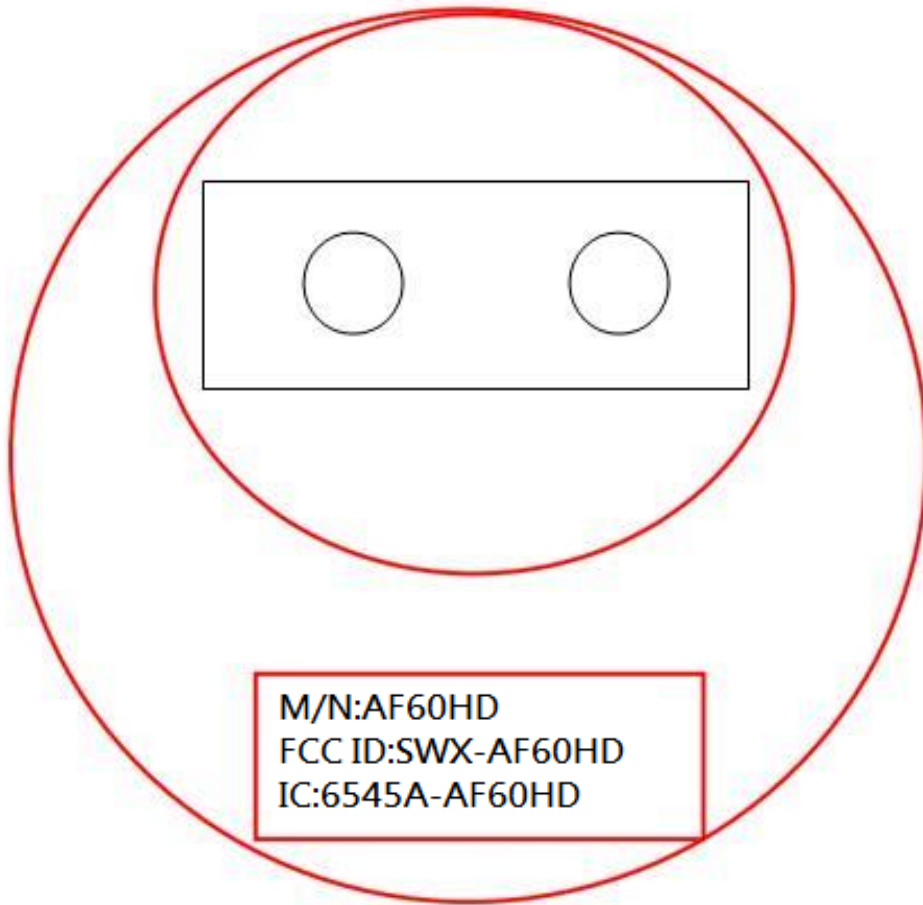

Bottom of EUT↵

M/N:AF60HD
FCC ID:SWX-AF60HD
IC:6545A-AF60HD