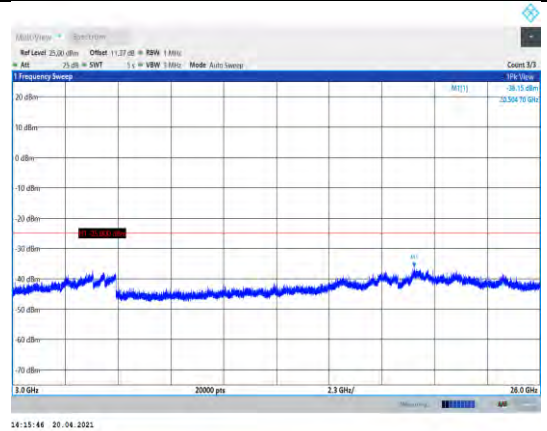

Band38-10MHz-QPSK-38200-1RB#0-
Range1:30~1000MHz

Band38-10MHz-QPSK-38000-1RB#0-
Range2:1000~3000MHz

Band38-10MHz-QPSK-38200-1RB#0-
Range2:1000~3000MHz

14:18:07 20.04.2021

**Band38-10MHz-QPSK-38200-1RB#0-
Range3:3000~26000MHz**