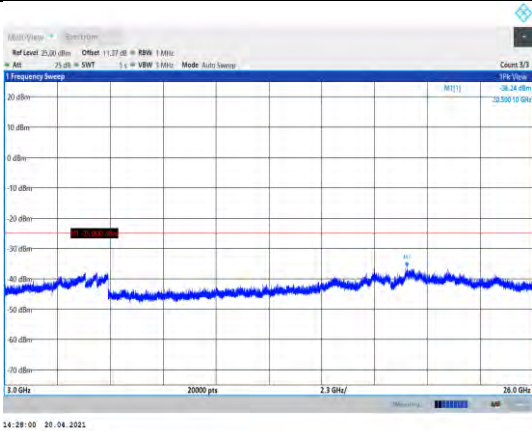

**Band38-20MHz-QPSK-38000-1RB#0-
Range1:30~1000MHz**

**Band38-20MHz-QPSK-38150-1RB#0-
Range1:30~1000MHz**

**Band38-20MHz-QPSK-38000-1RB#0-
Range2:1000~3000MHz**

**Band38-20MHz-QPSK-38150-1RB#0-
Range2:1000~3000MHz**