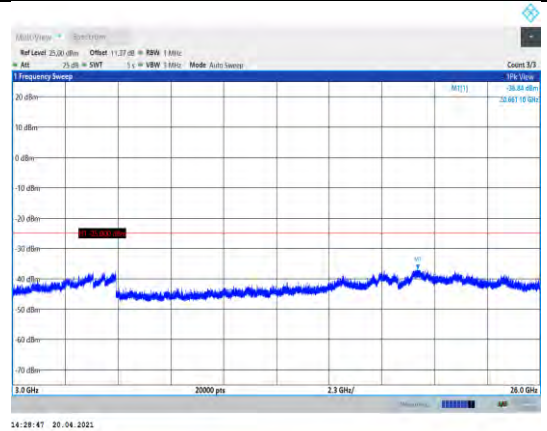

Band38-20MHz-16QAM-37850-1RB#0-
Range2:1000~3000MHz

Band38-20MHz-16QAM-38000-1RB#0-
Range2:1000~3000MHz

14:27:13 20.04.2021

**Band38-20MHz-16QAM-38000-1RB#0-
Range3:3000~26000MHz**

14:28:47 20.04.2021

**Band38-20MHz-16QAM-38150-1RB#0-
Range3:3000~26000MHz**