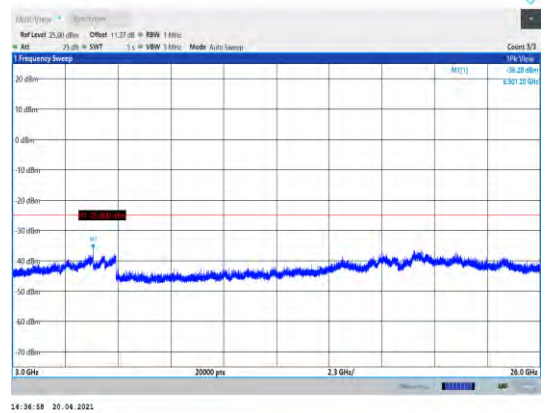

**Band41-5MHz-QPSK-41215-1RB#0-
Range1:30~1000MHz**

**Band41-5MHz-QPSK-40740-1RB#0-
Range2:1000~3000MHz**

**Band41-5MHz-QPSK-41215-1RB#0-
Range2:1000~3000MHz**

**Band41-5MHz-QPSK-41215-1RB#0-
Range3:3000~26000MHz**