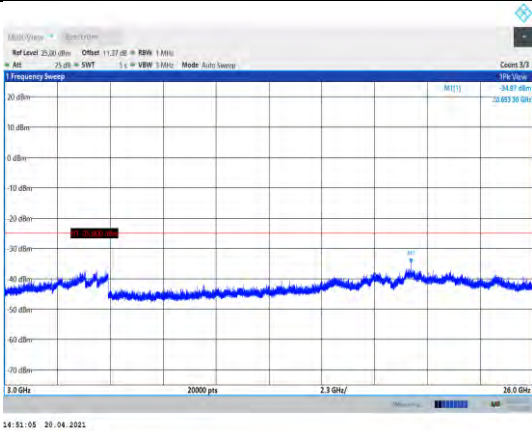

**Band41-15MHz-16QAM-41165-1RB#0-
Range2:1000~3000MHz**