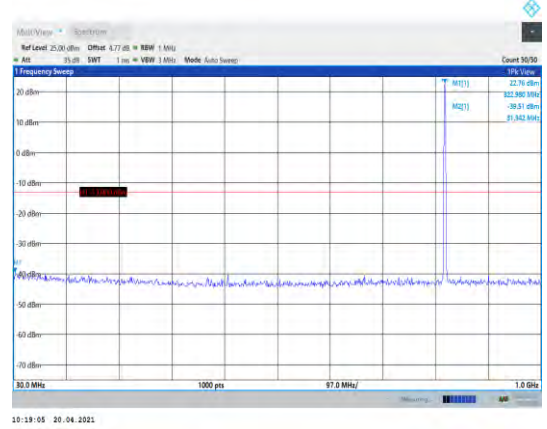

**Band26-1.4MHz-QPSK-26783-1RB#0-
Range2:1000~10000MHz**

**Band26-1.4MHz-16QAM-26697-1RB#0-
Range1:30~1000MHz**

**Band26-1.4MHz-16QAM-26740-1RB#0-
Range2:1000~10000MHz**

**Band26-1.4MHz-16QAM-26697-1RB#0-
Range2:1000~10000MHz**