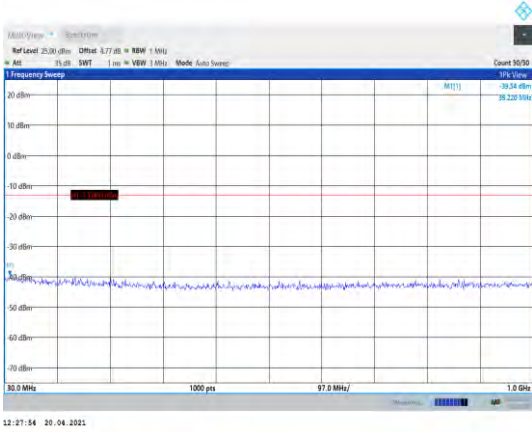

12:28:03 20.04.2021

**Band66-3MHz-16QAM-132657-1RB#0-
Range2:1000~20000MHz**

12:27:13 20.04.2021

**Band66-3MHz-16QAM-132322-1RB#0-
Range2:1000~20000MHz**

12:28:32 20.04.2021

**Band66-5MHz-QPSK-131997-1RB#0-
Range1:30~1000MHz**