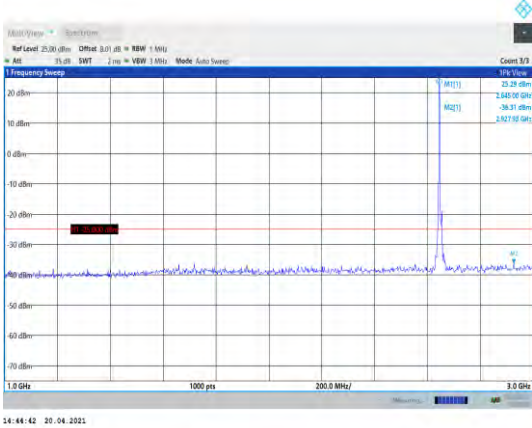

14:45:05 20.04.2021

**Band41-10MHz-16QAM-41190-1RB#0-
Range3:3000~26000MHz**

14:44:34 20.04.2021

**Band41-10MHz-16QAM-41190-1RB#0-
Range1:30~1000MHz**

14:45:38 20.04.2021

**Band41-15MHz-QPSK-40315-1RB#0-
Range1:30~1000MHz**