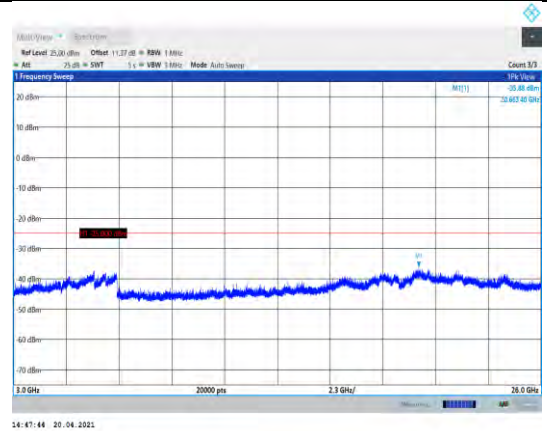

14:44:42 20.04.2021

**Band41-10MHz-16QAM-41190-1RB#0-
Range2:1000~3000MHz**

14:45:47 20.04.2021

**Band41-15MHz-QPSK-40315-1RB#0-
Range2:1000~3000MHz**

Band41-15MHz-QPSK-40315-1RB#0-
Range3:3000~26000MHz

Band41-15MHz-QPSK-40740-1RB#0-
Range3:3000~26000MHz