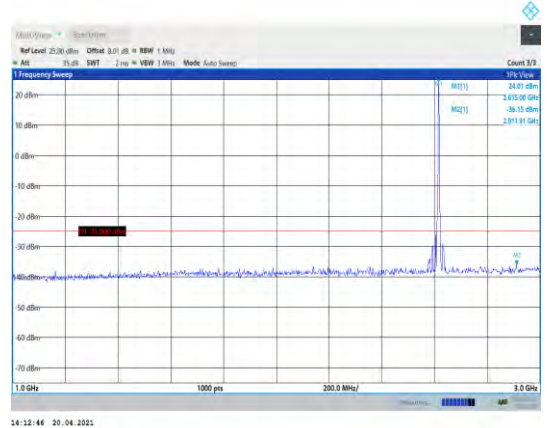

**Band38-5MHz-QPSK-38000-1RB#0-
Range3:3000~26000MHz**

**Band38-5MHz-QPSK-38000-1RB#0-
Range1:30~1000MHz**

**Band38-5MHz-QPSK-38225-1RB#0-
Range1:30~1000MHz**

**Band38-5MHz-QPSK-38000-1RB#0-
Range2:1000~3000MHz**