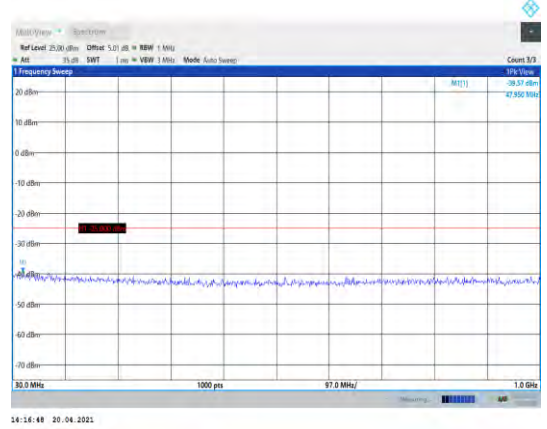

**Band38-10MHz-16QAM-37800-1RB#0-
Range3:3000~26000MHz**

14:16:48 20.04.2021