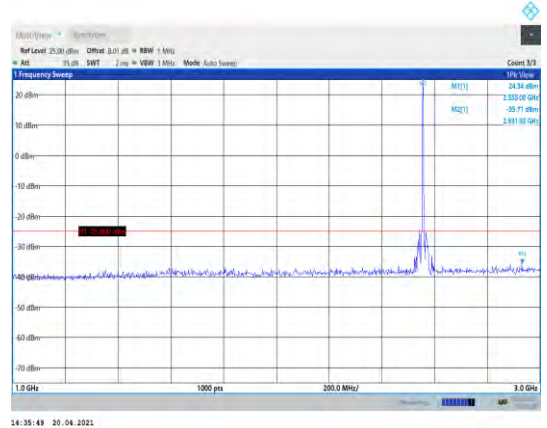

14:29:13 20.04.2021

**Band38-20MHz-16QAM-38150-1RB#0-
Range1:30~1000MHz**

14:35:40 20.04.2021

**Band41-5MHz-QPSK-40265-1RB#0-
Range1:30~1000MHz**

14:29:24 20.04.2021

**Band38-20MHz-16QAM-38150-1RB#0-
Range2:1000~3000MHz**