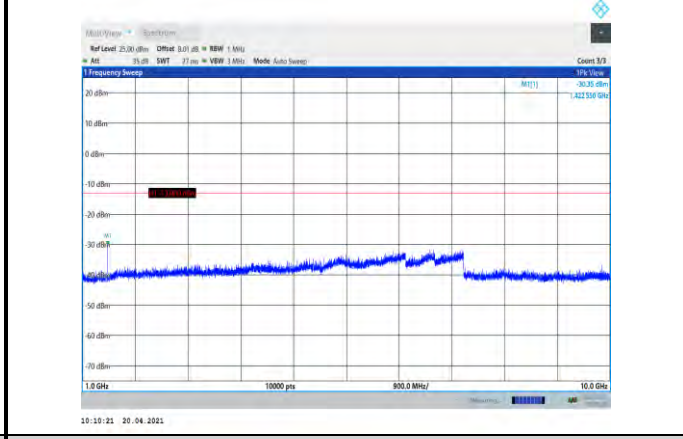

Band12-5MHz-16QAM-23155-1RB#0-Range1:30~1000MHz