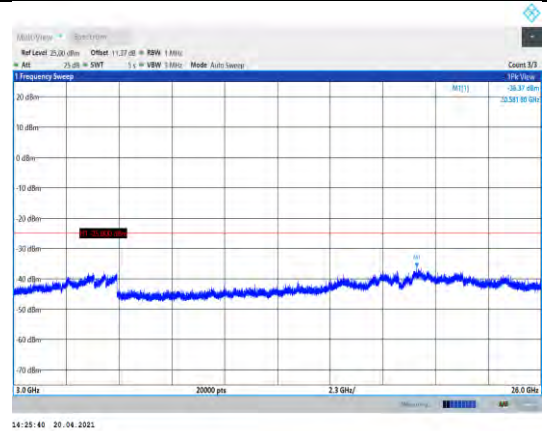

**Band38-20MHz-QPSK-38150-1RB#0-
Range2:1000~3000MHz**