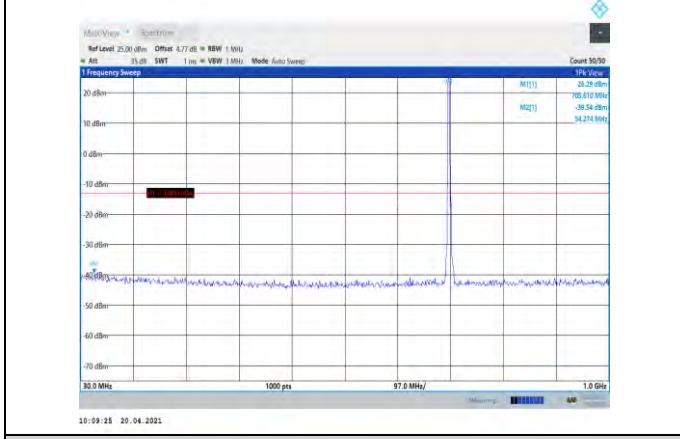

Band12-5MHz-16QAM-23035-1RB#0-Range2:1000~10000MHz