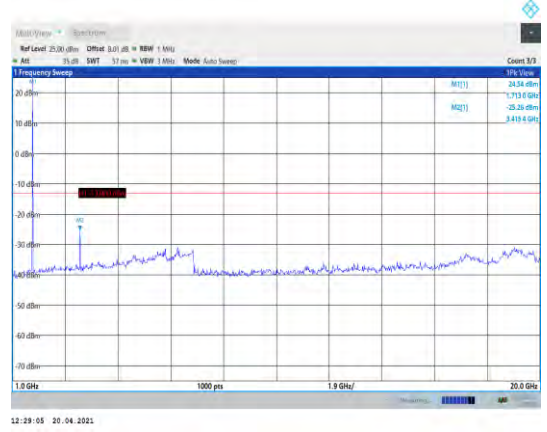

**Band66-5MHz-16QAM-131997-1RB#0-
Range1:30~1000MHz**

12:29:05 20.04.2021

**Band66-5MHz-16QAM-131997-1RB#0-
Range2:1000~20000MHz**