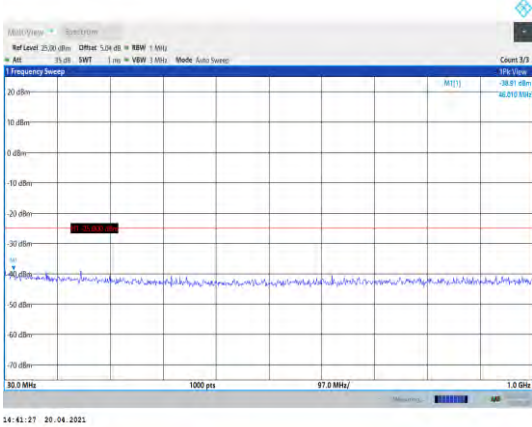

14:43:56 20.04.2021

**Band41-10MHz-QPSK-41190-1RB#0-
Range2:1000~3000MHz**

Band41-10MHz-QPSK-41190-1RB#0-
Range3:3000~26000MHz

Band41-10MHz-16QAM-40290-1RB#0-
Range3:3000~26000MHz

Band41-10MHz-16QAM-40290-1RB#0-
Range1:30~1000MHz