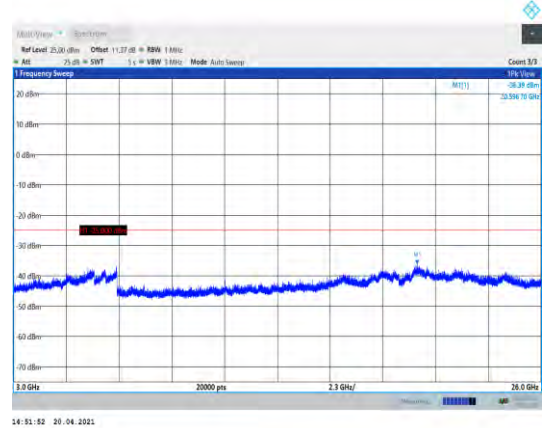

Band41-20MHz-QPSK-40740-1RB#0-
Range1:30~1000MHz

Band41-20MHz-QPSK-41140-1RB#0-
Range1:30~1000MHz

Band41-20MHz-QPSK-40740-1RB#0-
Range2:1000~3000MHz

Band41-20MHz-QPSK-41140-1RB#0-
Range2:1000~3000MHz

**Band41-20MHz-QPSK-41140-1RB#0-
Range3:3000~26000MHz**