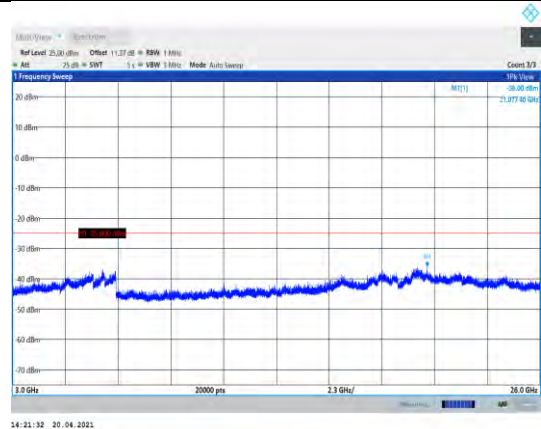

14:19:31 20.04.2021

**Band38-10MHz-16QAM-38200-1RB#0-
Range2:1000~3000MHz**

14:19:35 20.04.2021

**Band38-15MHz-QPSK-37825-1RB#0-
Range2:1000~3000MHz**

14:19:58 20.04.2021

Band38-15MHz-QPSK-37825-1RB#0-Range3:3000~26000MHz