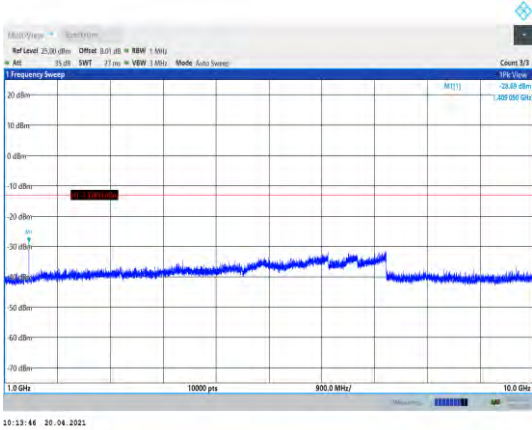

10:07:41 20.04.2021

**Band12-10MHz-16QAM-23130-1RB#0-
Range2:1000~10000MHz**

Band17-5MHz-QPSK-23755-1RB#0-Range1:30~1000MHz

Band17-5MHz-QPSK-23790-1RB#0-Range2:1000~10000MHz

Band17-5MHz-QPSK-23755-1RB#0-Range2:1000~10000MHz