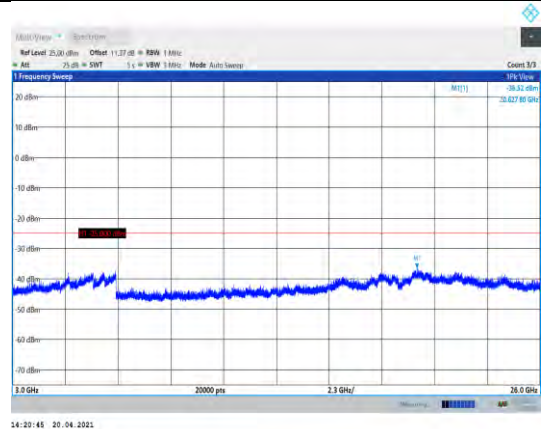

14:21:09 20.04.2021

Band38-15MHz-QPSK-38000-1RB#0-Range2:1000~3000MHz

14:22:42 20.04.2021

Band38-15MHz-QPSK-38175-1RB#0-Range2:1000~3000MHz

**Band38-15MHz-QPSK-38175-1RB#0-
Range3:3000~26000MHz**

**Band38-15MHz-16QAM-37825-1RB#0-
Range3:3000~26000MHz**