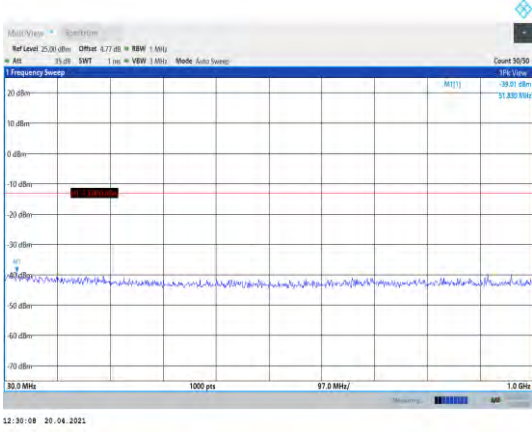

12:30:17 20.04.2021

**Band66-5MHz-QPSK-132647-1RB#0-
Range2:1000~20000MHz**

12:29:29 20.04.2021

**Band66-5MHz-QPSK-132322-1RB#0-
Range2:1000~20000MHz**

12:29:56 20.04.2021

**Band66-5MHz-16QAM-131997-1RB#0-
Range1:30~1000MHz**