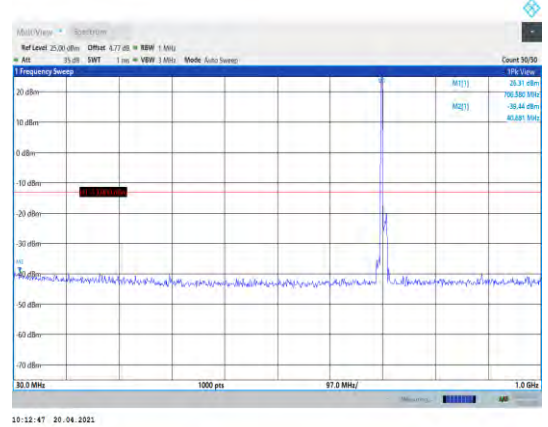

Band17-10MHz-QPSK-23800-1RB#0-Range2:1000~10000MHz

**Band17-10MHz-16QAM-23780-1RB#0-
Range1:30~1000MHz**

**Band17-10MHz-16QAM-23790-1RB#0-
Range2:1000~10000MHz**

**Band17-10MHz-16QAM-23780-1RB#0-
Range2:1000~10000MHz**