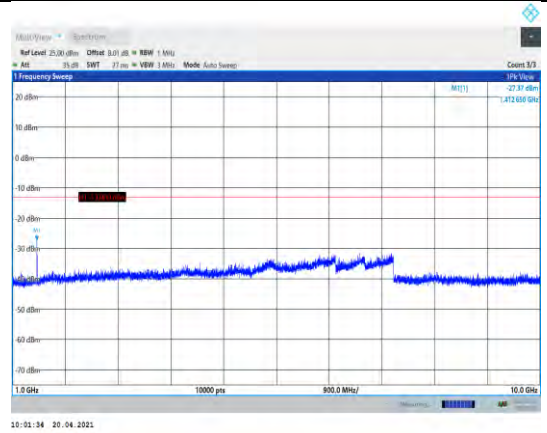

**Band12-3MHz-QPSK-23165-1RB#0-
Range2:1000~10000MHz**