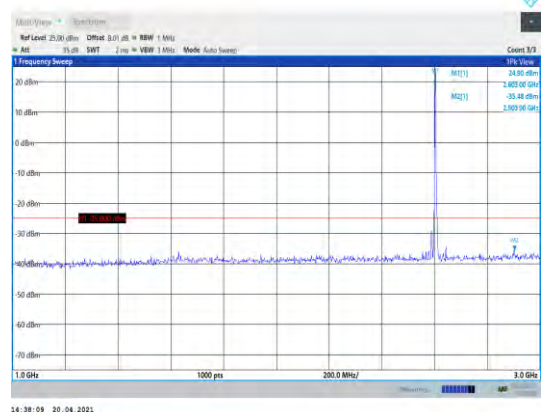

**Band41-5MHz-16QAM-40265-1RB#0-
Range3:3000~26000MHz**

**Band41-5MHz-16QAM-40265-1RB#0-
Range1:30~1000MHz**

**Band41-5MHz-16QAM-40740-1RB#0-
Range1:30~1000MHz**

**Band41-5MHz-16QAM-40265-1RB#0-
Range2:1000~3000MHz**