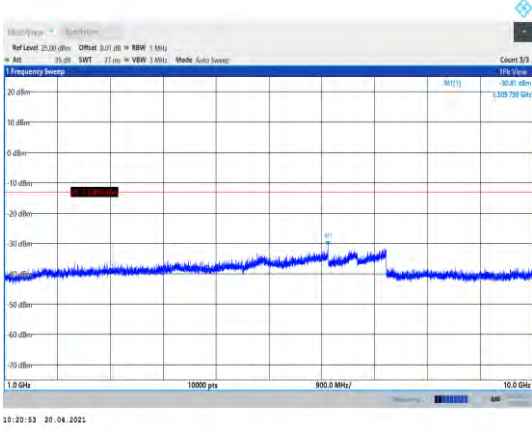

**Band26-5MHz-QPSK-26715-1RB#0-
Range1:30~1000MHz**