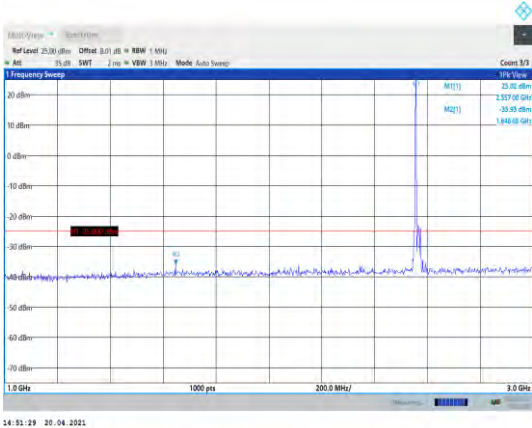

**Band41-20MHz-16QAM-40340-1RB#0-
Range1:30~1000MHz**