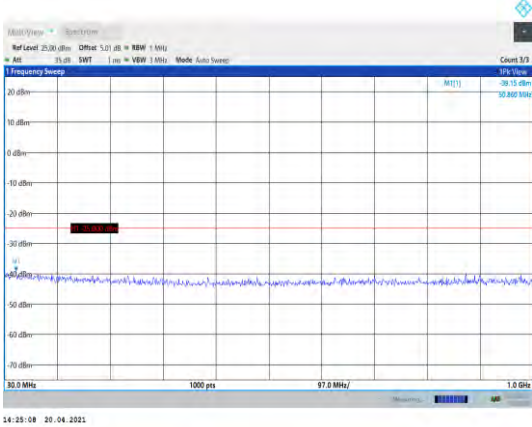

Band38-20MHz-QPSK-38150-1RB#0-
Range3:3000~26000MHz