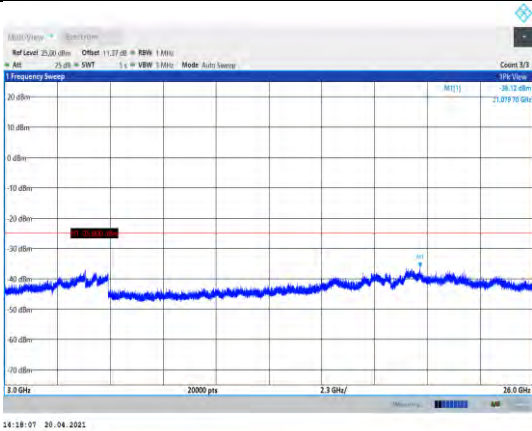

Band38-10MHz-QPSK-38000-1RB#0-
Range2:1000~3000MHz

14:18:07 20.04.2021