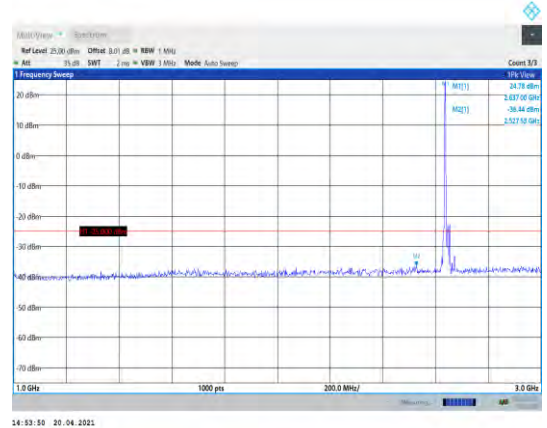

Band41-20MHz-QPSK-41140-1RB#0-
Range1:30~1000MHz