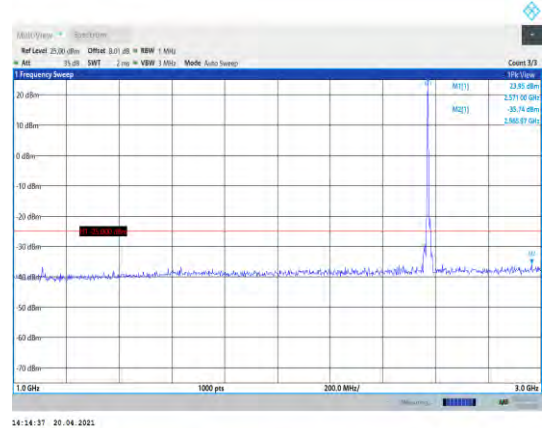

**Band38-5MHz-16QAM-38225-1RB#0-
Range3:3000~26000MHz**

**Band38-5MHz-16QAM-38225-1RB#0-
Range1:30~1000MHz**

**Band38-10MHz-QPSK-37800-1RB#0-
Range1:30~1000MHz**

**Band38-5MHz-16QAM-38225-1RB#0-
Range2:1000~3000MHz**