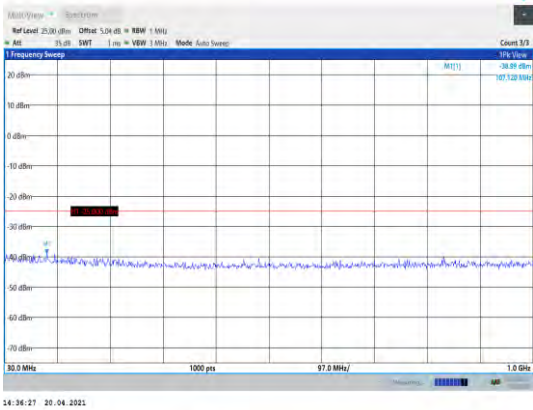

**Band41-5MHz-QPSK-41215-1RB#0-
Range3:3000~26000MHz**