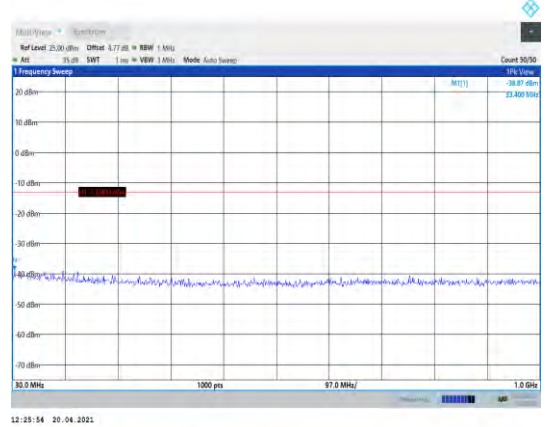

**Band66-1.4MHz-16QAM-132665-1RB#0-
Range2:1000~20000MHz**