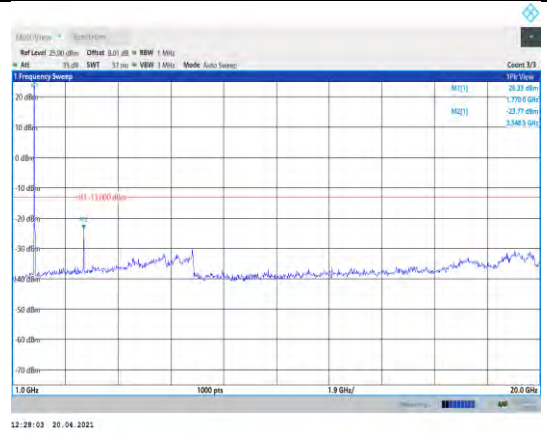

**Band66-3MHz-16QAM-131987-1RB#0-
Range1:30~1000MHz**

**Band66-3MHz-QPSK-132657-1RB#0-
Range1:30~1000MHz**

**Band66-3MHz-16QAM-131987-1RB#0-
Range2:1000~20000MHz**

12:27:04 20.04.2021

**Band66-3MHz-16QAM-132322-1RB#0-
Range1:30~1000MHz**