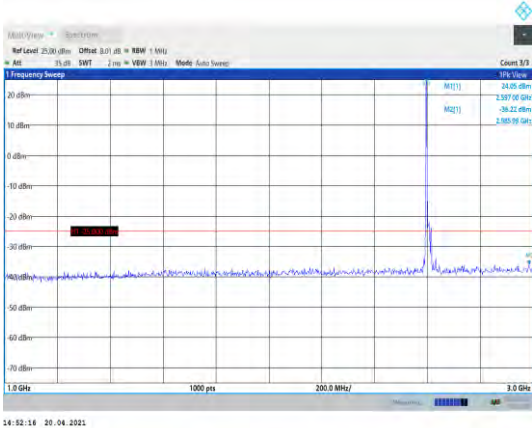

Band41-20MHz-QPSK-40740-1RB#0-
Range1:30~1000MHz