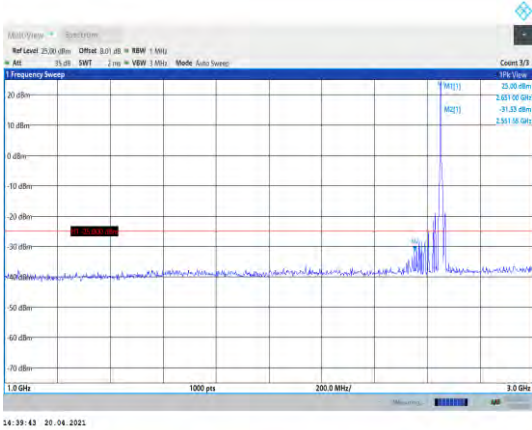

**Band41-5MHz-16QAM-41215-1RB#0-
Range1:30~1000MHz**

14:39:43 20.04.2021

**Band41-5MHz-16QAM-41215-1RB#0-
Range2:1000~3000MHz**