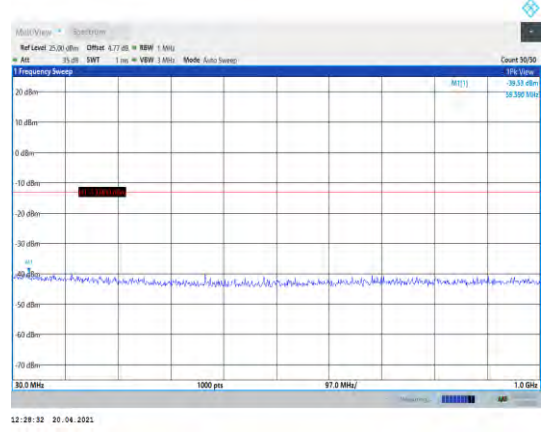

**Band66-3MHz-16QAM-132657-1RB#0-
Range2:1000~20000MHz**

12:28:32 20.04.2021