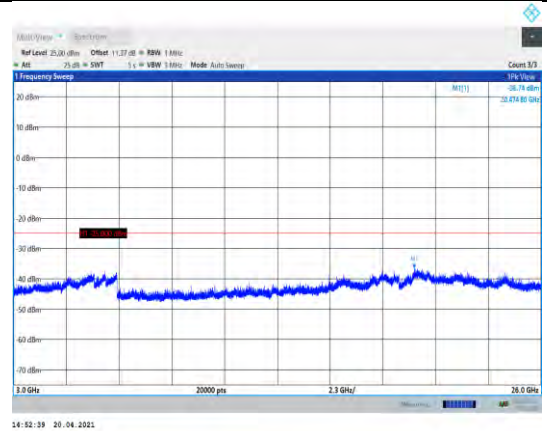

**Band41-20MHz-QPSK-40340-1RB#0-
Range2:1000~3000MHz**