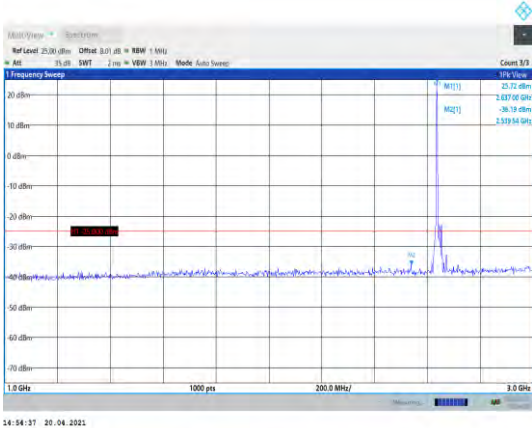

Band41-20MHz-16QAM-41140-1RB#0-
Range1:30~1000MHz