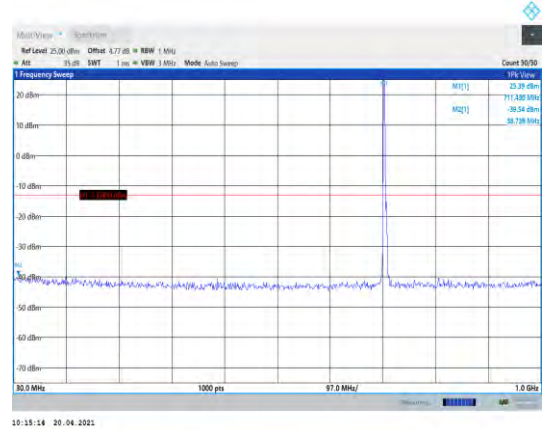

10:07:41 20.04.2021

**Band12-10MHz-16QAM-23130-1RB#0-
Range2:1000~10000MHz**

Band17-5MHz-QPSK-23755-1RB#0-Range1:30~1000MHz

Band17-5MHz-QPSK-23790-1RB#0-Range2:1000~10000MHz

Band17-5MHz-QPSK-23755-1RB#0-Range2:1000~10000MHz