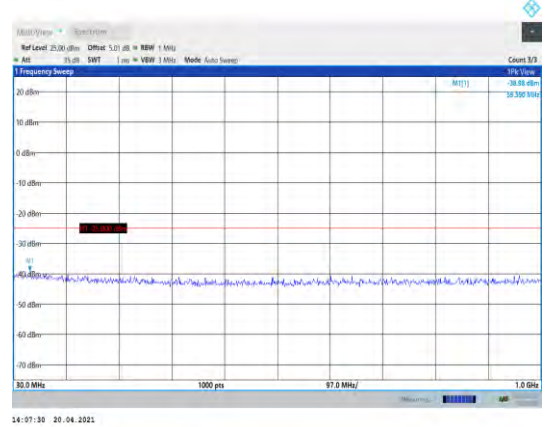

**Band26-5MHz-16QAM-26765-1RB#0-
Range2:1000~10000MHz**

**Band26-10MHz-QPSK-26740-1RB#0-
Range1:30~1000MHz**

**Band26-10MHz-16QAM-26740-1RB#0-
Range2:1000~10000MHz**

**Band26-10MHz-QPSK-26740-1RB#0-
Range2:1000~10000MHz**