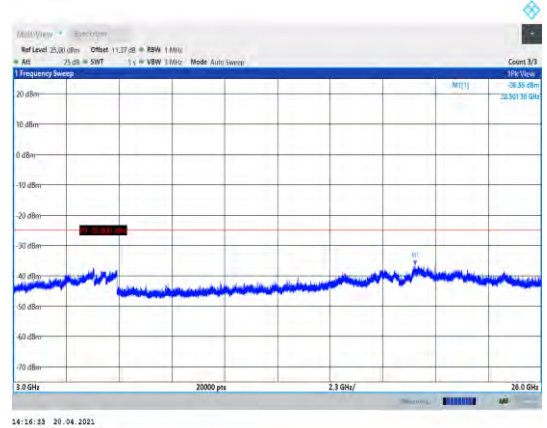

**Band38-10MHz-QPSK-37800-1RB#0-
Range2:1000~3000MHz**