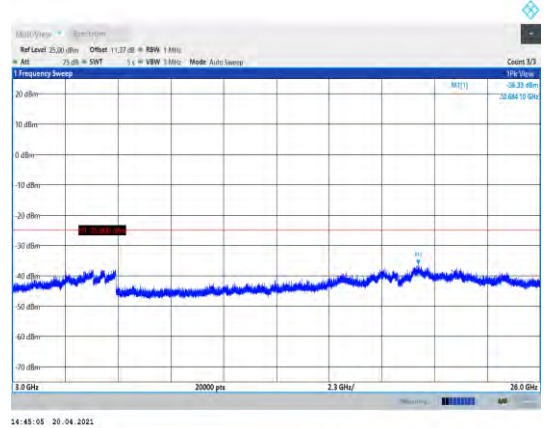

Band41-10MHz-16QAM-40740-1RB#0-
Range1:30~1000MHz

Band41-10MHz-16QAM-40290-1RB#0-
Range2:1000~3000MHz

Band41-10MHz-16QAM-40740-1RB#0-
Range2:1000~3000MHz

14:43:32 20.04.2021

**Band41-10MHz-16QAM-40740-1RB#0-
Range3:3000~26000MHz**