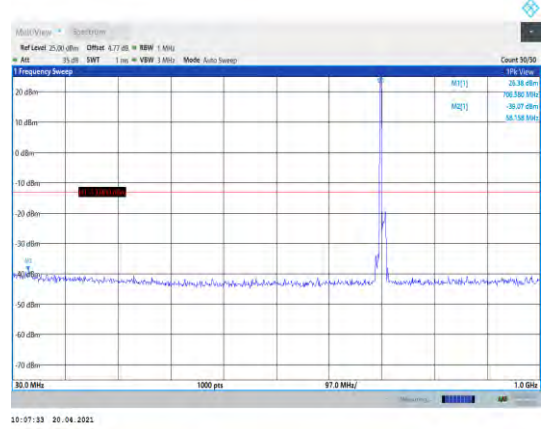

**Band12-10MHz-16QAM-23095-1RB#0-
Range2:1000~10000MHz**

10:07:33 20.04.2021