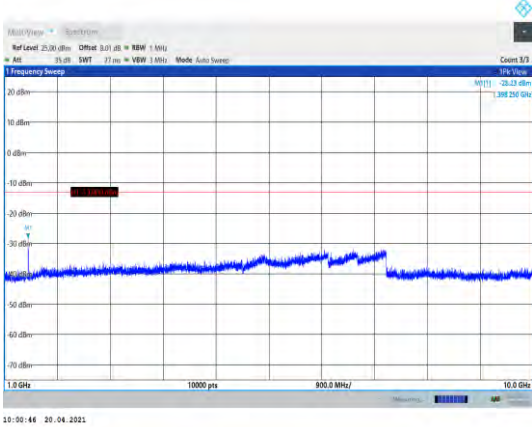

**Band12-3MHz-QPSK-23095-1RB#0-
Range1:30~1000MHz**

**Band12-3MHz-QPSK-23165-1RB#0-
Range2:1000~10000MHz**

**Band12-3MHz-16QAM-23025-1RB#0-
Range1:30~1000MHz**

**Band12-3MHz-16QAM-23095-1RB#0-
Range2:1000~10000MHz**