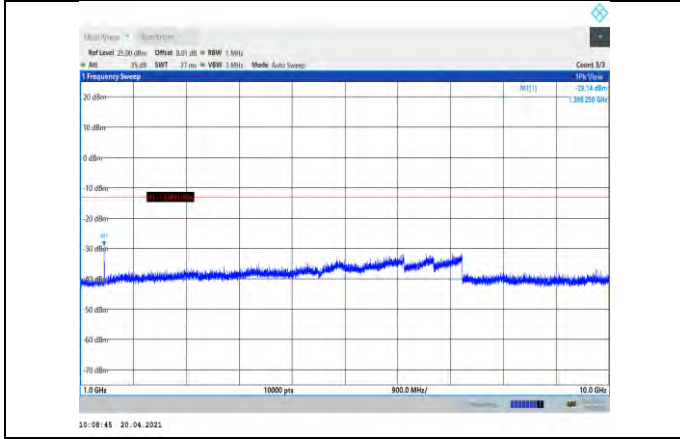

**Band12-5MHz-QPSK-23095-1RB#0-
Range1:30~1000MHz**

**Band12-5MHz-QPSK-23155-1RB#0-
Range2:1000~10000MHz**

Band12-5MHz-16QAM-23035-1RB#0-Range1:30~1000MHz

Band12-5MHz-16QAM-23095-1RB#0-Range2:1000~10000MHz