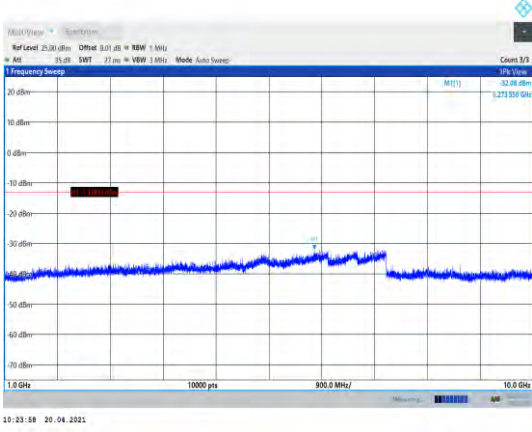

**Band26-3MHz-QPSK-26775-1RB#0-
Range2:1000~10000MHz**

10:23:50 20.04.2021

**Band26-3MHz-16QAM-26705-1RB#0-
Range1:30~1000MHz**

10:24:46 20.04.2021

**Band26-3MHz-16QAM-26740-1RB#0-
Range2:1000~10000MHz**

10:23:58 20.04.2021