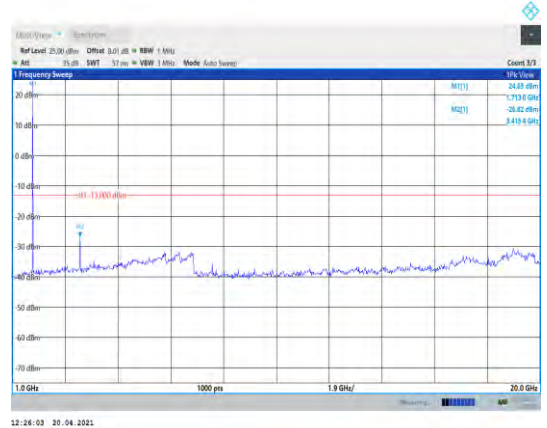

**Band66-1.4MHz-16QAM-132665-1RB#0-
Range2:1000~20000MHz**

**Band66-1.4MHz-16QAM-132322-1RB#0-
Range2:1000~20000MHz**

**Band66-3MHz-QPSK-131987-1RB#0-
Range1:30~1000MHz**

**Band66-1.4MHz-16QAM-132665-1RB#0-
Range1:30~1000MHz**