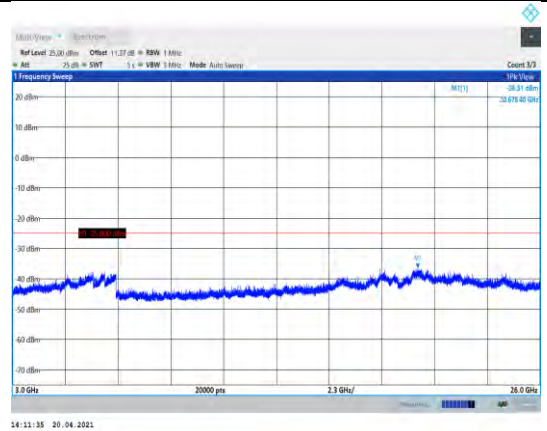

**Band38-5MHz-QPSK-37775-1RB#0-
Range1:30~1000MHz**

**Band26-10MHz-16QAM-26740-1RB#0-
Range1:30~1000MHz**

**Band38-5MHz-QPSK-37775-1RB#0-
Range2:1000~3000MHz**

**Band38-5MHz-QPSK-37775-1RB#0-
Range3:3000~26000MHz**