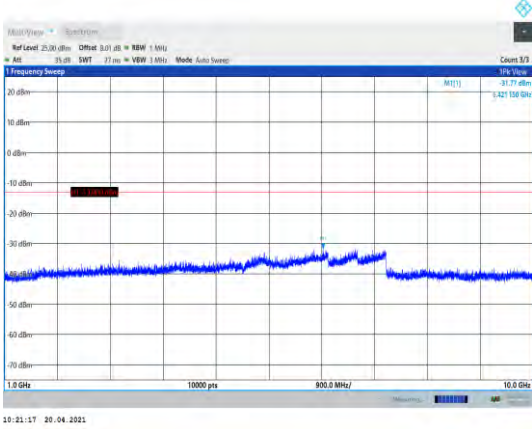

**Band26-5MHz-16QAM-26715-1RB#0-
Range1:30~1000MHz**