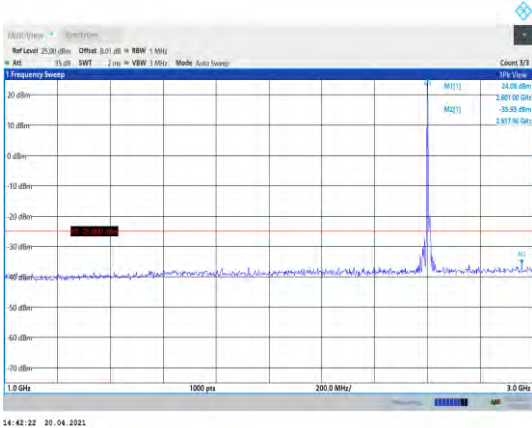

**Band41-10MHz-QPSK-40740-1RB#0-
Range1:30~1000MHz**

14:42:22 20.04.2021

**Band41-10MHz-QPSK-40740-1RB#0-
Range2:1000~3000MHz**