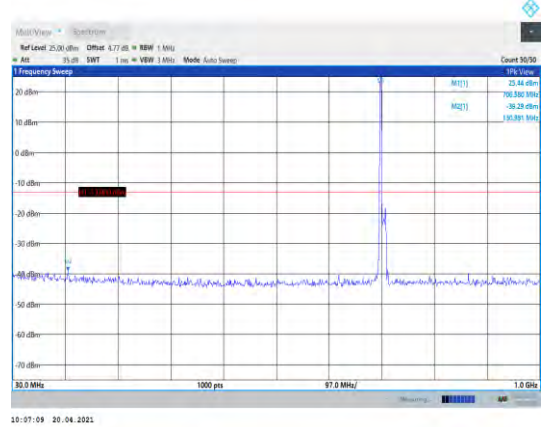

**Band12-10MHz-QPSK-23095-1RB#0-
Range2:1000~10000MHz**