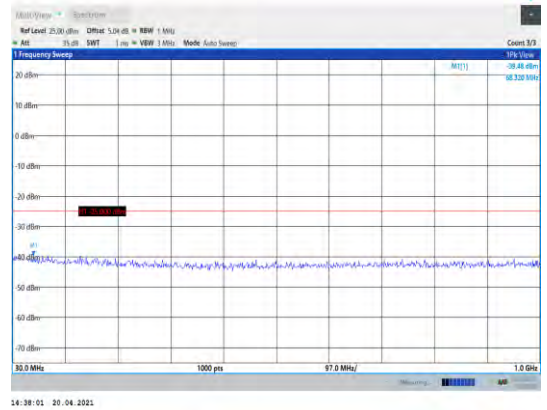

**Band41-5MHz-16QAM-40265-1RB#0-
Range3:3000~26000MHz**