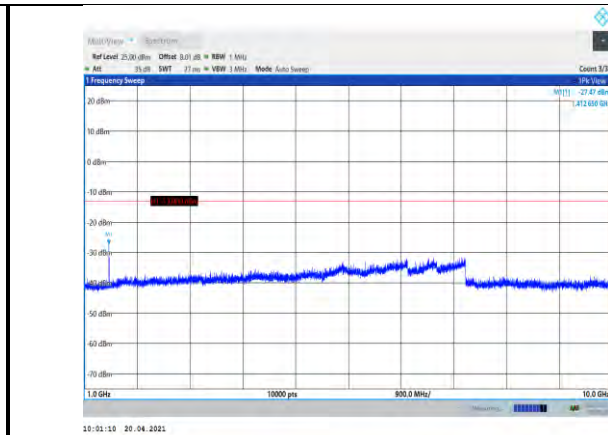

**Band12-3MHz-QPSK-23025-1RB#0-
Range1:30~1000MHz**

**Band12-3MHz-QPSK-23095-1RB#0-
Range2:1000~10000MHz**

**Band12-3MHz-QPSK-23025-1RB#0-
Range2:1000~10000MHz**

**Band12-3MHz-QPSK-23165-1RB#0-
Range1:30~1000MHz**