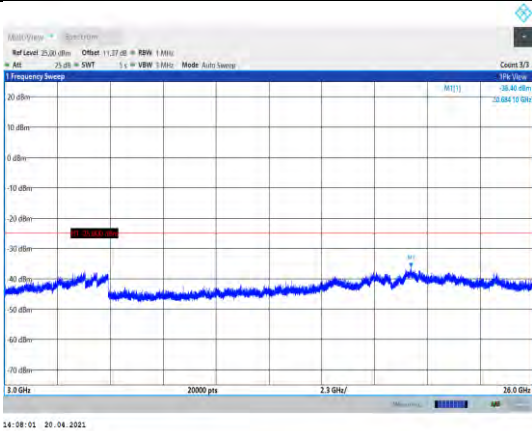

**Band26-10MHz-16QAM-26740-1RB#0-
Range1:30~1000MHz**