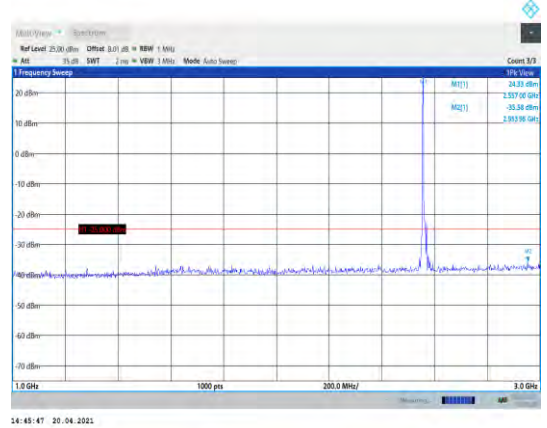

**Band41-15MHz-QPSK-40315-1RB#0-
Range1:30~1000MHz**

14:45:47 20.04.2021