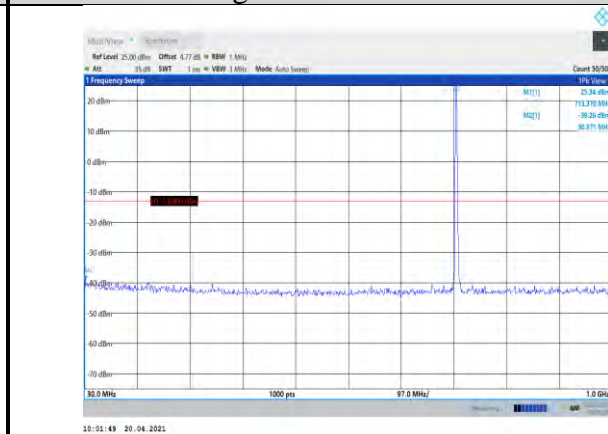

**Band12-3MHz-QPSK-23025-1RB#0-
Range1:30~1000MHz**

**Band12-3MHz-QPSK-23095-1RB#0-
Range2:1000~10000MHz**

**Band12-3MHz-QPSK-23025-1RB#0-
Range2:1000~10000MHz**

**Band12-3MHz-QPSK-23165-1RB#0-
Range1:30~1000MHz**