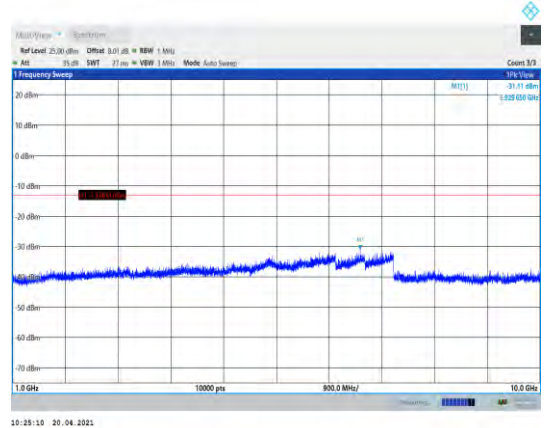

**Band26-3MHz-QPSK-26740-1RB#0-
Range2:1000~10000MHz**

**Band26-3MHz-QPSK-26705-1RB#0-
Range2:1000~10000MHz**

**Band26-3MHz-QPSK-26775-1RB#0-
Range1:30~1000MHz**

**Band26-3MHz-QPSK-26740-1RB#0-
Range1:30~1000MHz**