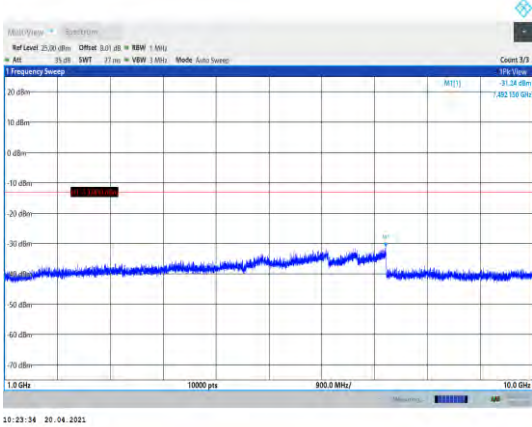

**Band26-3MHz-QPSK-26705-1RB#0-
Range1:30~1000MHz**