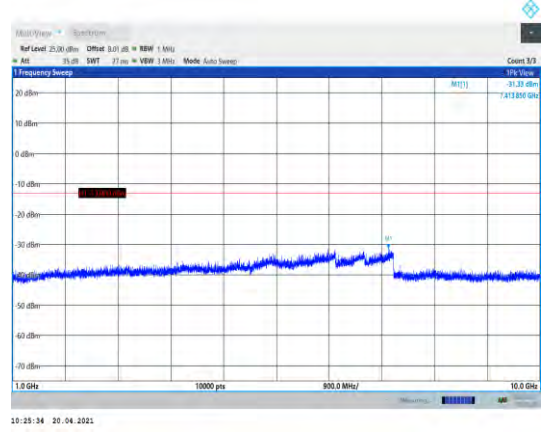

**Band26-3MHz-16QAM-26705-1RB#0-
Range2:1000~10000MHz**

10:25:26 20.04.2021

**Band26-3MHz-16QAM-26775-1RB#0-
Range1:30~1000MHz**

10:24:38 20.04.2021

**Band26-3MHz-16QAM-26740-1RB#0-
Range1:30~1000MHz**

10:25:34 20.04.2021