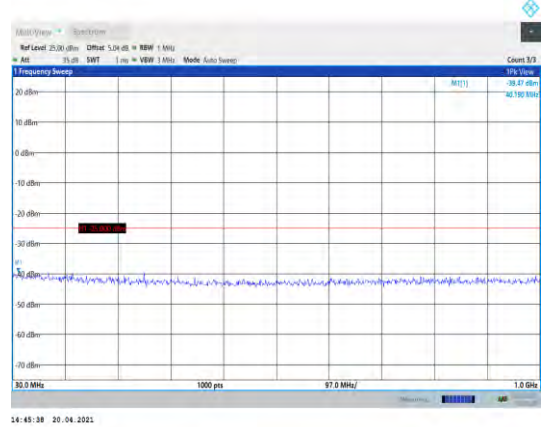

**Band41-10MHz-16QAM-41190-1RB#0-
Range3:3000~26000MHz**

14:45:38 20.04.2021