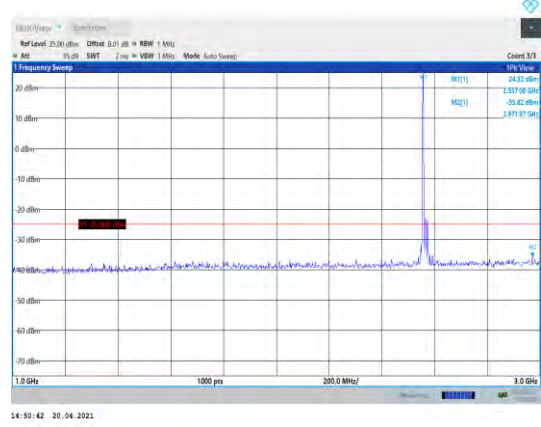

**Band41-20MHz-QPSK-40340-1RB#0-
Range1:30~1000MHz**