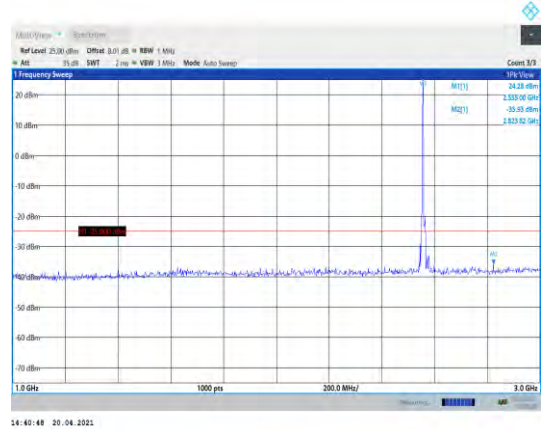

14:39:34 20.04.2021

**Band41-5MHz-16QAM-41215-1RB#0-
Range1:30~1000MHz**

14:40:04 20.04.2021

**Band41-10MHz-QPSK-40290-1RB#0-
Range1:30~1000MHz**

14:39:43 20.04.2021

**Band41-5MHz-16QAM-41215-1RB#0-
Range2:1000~3000MHz**