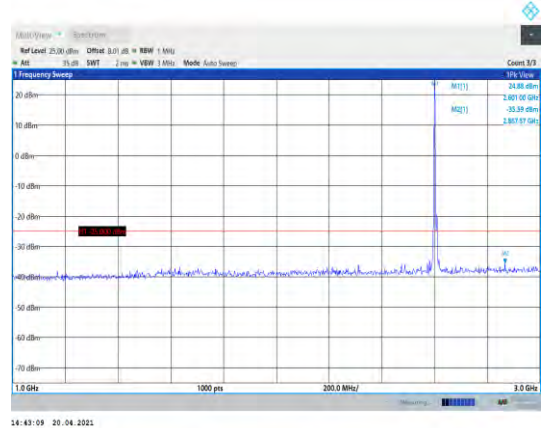

Band41-10MHz-16QAM-40740-1RB#0-
Range1:30~1000MHz