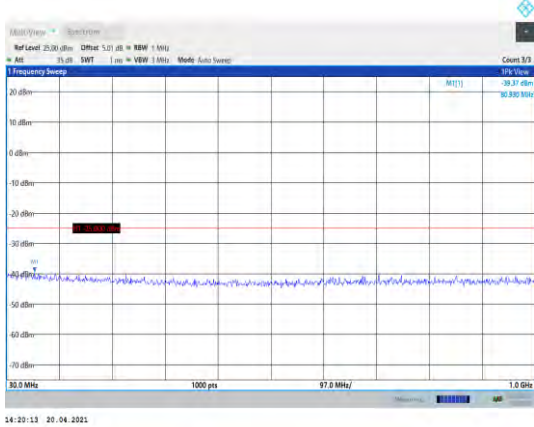

14:21:09 20.04.2021

Band38-15MHz-QPSK-38000-1RB#0-Range2:1000~3000MHz

14:22:42 20.04.2021

Band38-15MHz-QPSK-38175-1RB#0-Range2:1000~3000MHz

**Band38-15MHz-QPSK-38175-1RB#0-
Range3:3000~26000MHz**

**Band38-15MHz-16QAM-37825-1RB#0-
Range3:3000~26000MHz**