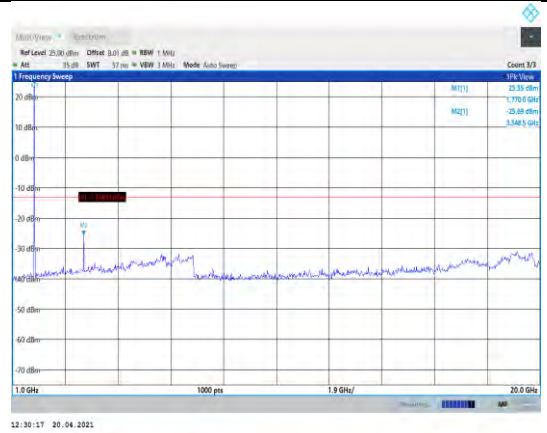

12:27:54 20.04.2021

**Band66-3MHz-16QAM-132657-1RB#0-
Range1:30~1000MHz**

12:28:41 20.04.2021

**Band66-5MHz-QPSK-131997-1RB#0-
Range2:1000~20000MHz**

12:29:20 20.04.2021

**Band66-5MHz-QPSK-132322-1RB#0-
Range1:30~1000MHz**