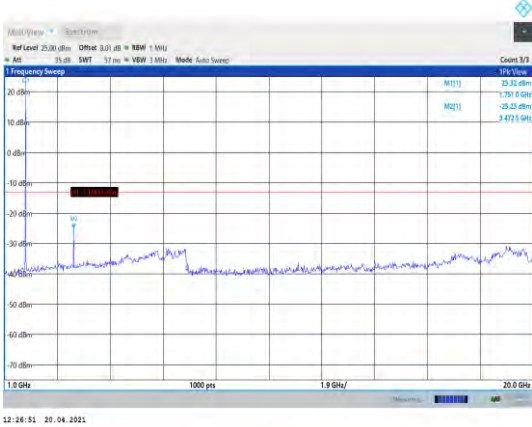

**Band66-3MHz-QPSK-132322-1RB#0-
Range1:30~1000MHz**