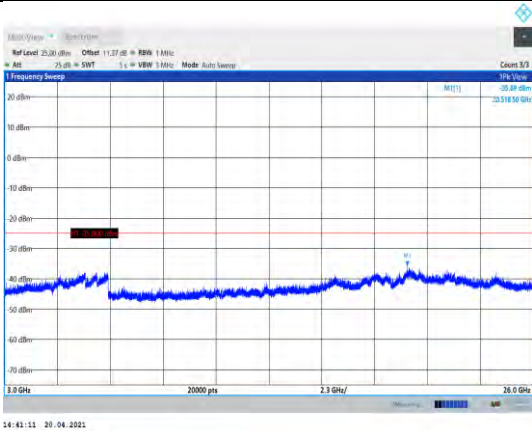

14:41:11 20.04.2021