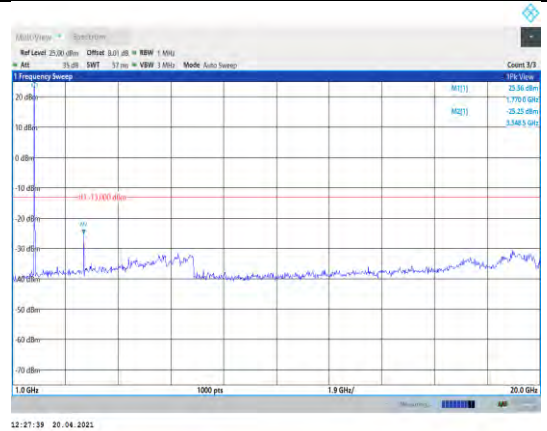

**Band66-3MHz-QPSK-131987-1RB#0-
Range2:1000~20000MHz**