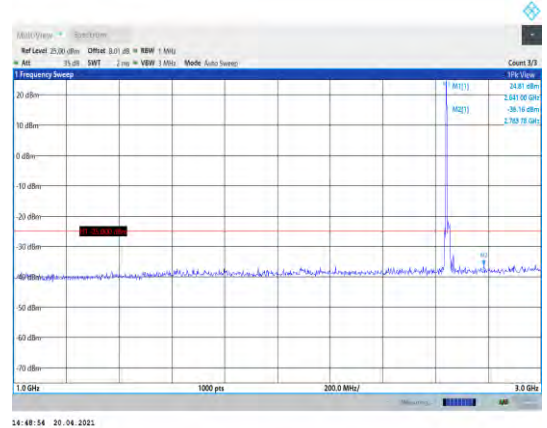

Band41-15MHz-QPSK-41165-1RB#0-
Range1:30~1000MHz