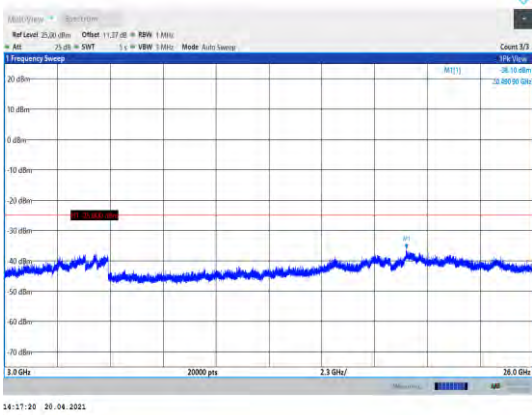

14:17:20 20.04.2021