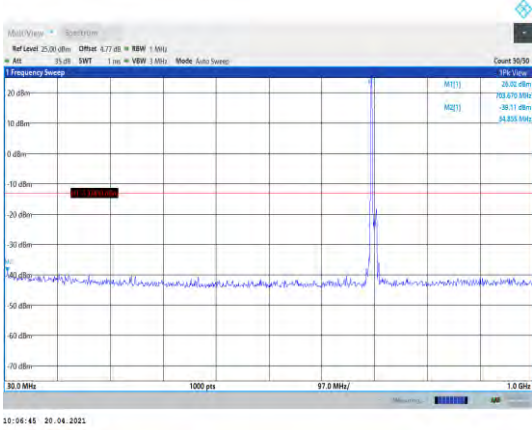

**Band12-10MHz-16QAM-23060-1RB#0-
Range2:1000~10000MHz**

10:06:45 20.04.2021

**Band12-10MHz-16QAM-23095-1RB#0-
Range1:30~1000MHz**