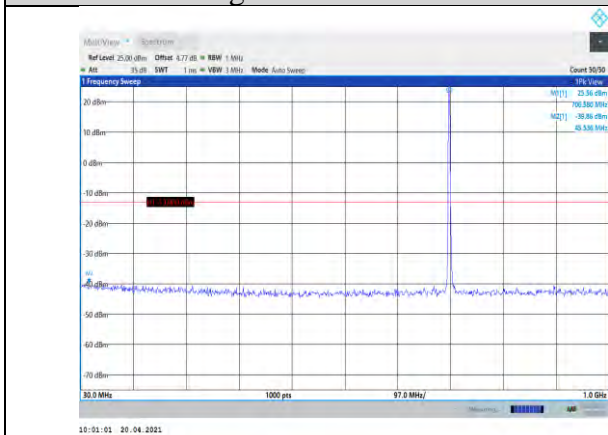

**Band12-3MHz-QPSK-23025-1RB#0-
Range1:30~1000MHz**

**Band12-3MHz-QPSK-23095-1RB#0-
Range2:1000~10000MHz**

**Band12-3MHz-QPSK-23025-1RB#0-
Range2:1000~10000MHz**

**Band12-3MHz-QPSK-23165-1RB#0-
Range1:30~1000MHz**