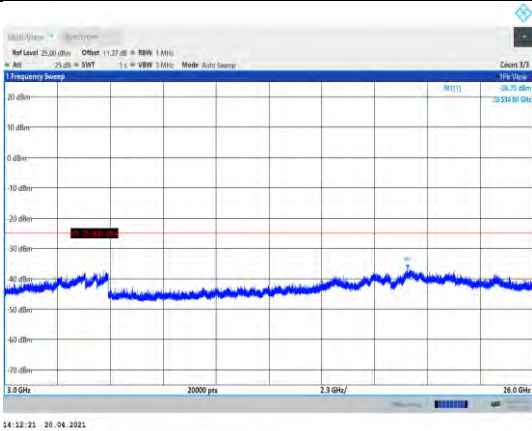

**Band38-5MHz-16QAM-37775-1RB#0-
Range2:1000~3000MHz**