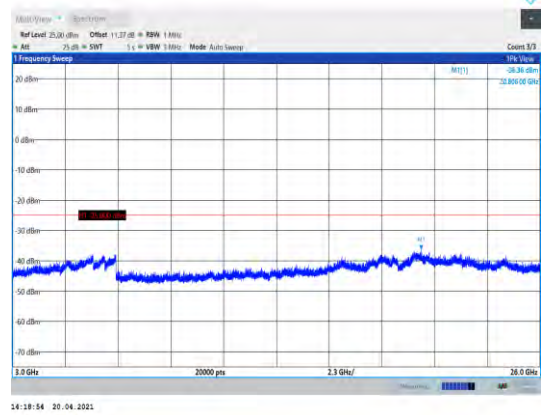

14:15:23 20.04.2021

**Band38-10MHz-16QAM-37800-1RB#0-
Range2:1000~3000MHz**

14:16:57 20.04.2021

**Band38-10MHz-16QAM-38000-1RB#0-
Range2:1000~3000MHz**

14:17:20 20.04.2021

**Band38-10MHz-16QAM-38000-1RB#0-
Range3:3000~26000MHz**