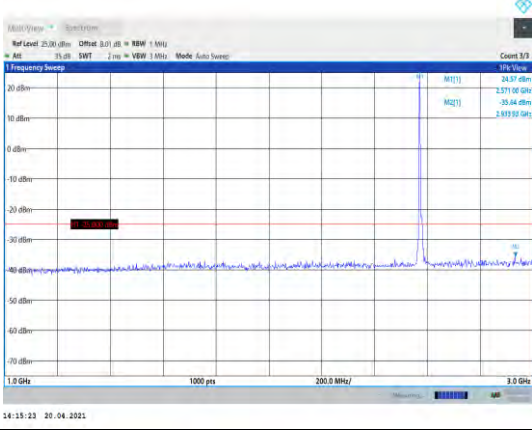

14:15:44 20.04.2021

**Band38-10MHz-16QAM-37800-1RB#0-
Range3:3000~26000MHz**

14:15:13 20.04.2021

**Band38-10MHz-16QAM-37800-1RB#0-
Range1:30~1000MHz**

14:16:48 20.04.2021

**Band38-10MHz-16QAM-38000-1RB#0-
Range1:30~1000MHz**