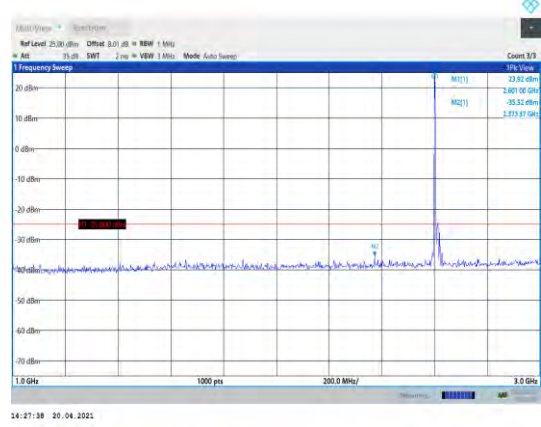

**Band38-20MHz-QPSK-38150-1RB#0-
Range1:30~1000MHz**