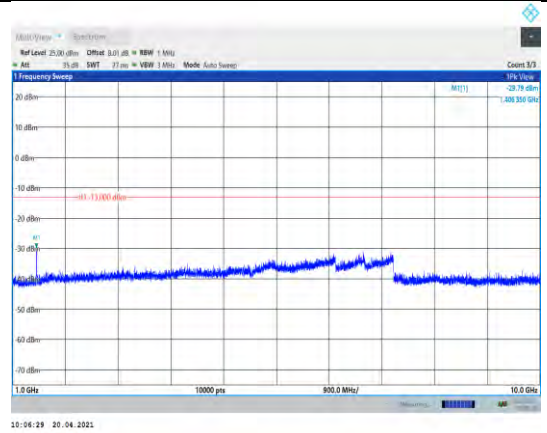

Band12-5MHz-16QAM-23035-1RB#0-Range2:1000~10000MHz

Band12-5MHz-16QAM-23155-1RB#0-Range1:30~1000MHz

Band12-5MHz-16QAM-23095-1RB#0-Range1:30~1000MHz

Band12-5MHz-16QAM-23155-1RB#0-Range2:1000~10000MHz

**Band12-10MHz-QPSK-23060-1RB#0-
Range1:30~1000MHz**