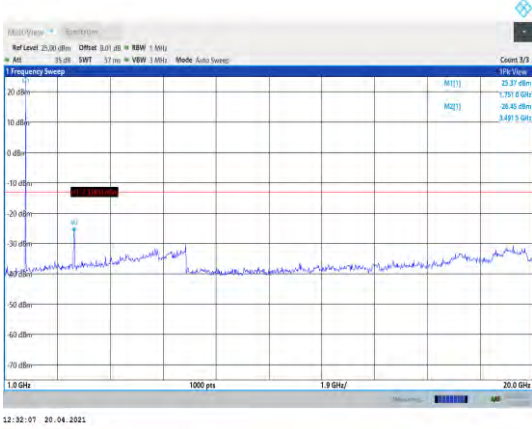

**Band66-1.4MHz-QPSK-132322-1RB#0-
Range1:30~1000MHz**

12:32:07 20.04.2021