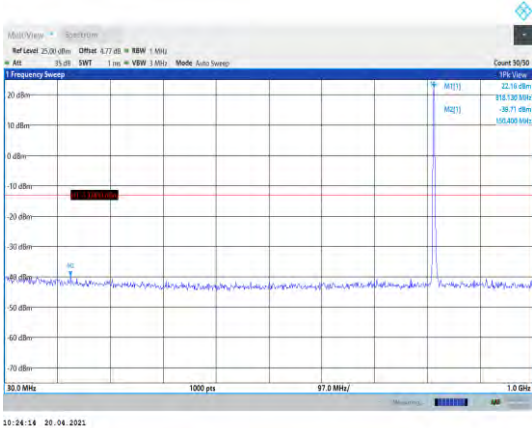

**Band26-3MHz-QPSK-26705-1RB#0-
Range2:1000~10000MHz**