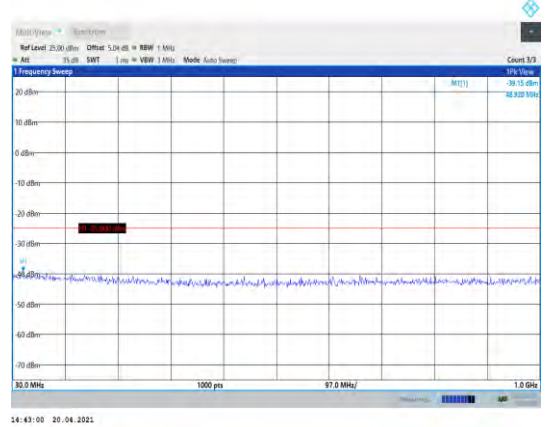

14:43:56 20.04.2021

**Band41-10MHz-QPSK-41190-1RB#0-
Range2:1000~3000MHz**

Band41-10MHz-QPSK-41190-1RB#0-
Range3:3000~26000MHz

Band41-10MHz-16QAM-40290-1RB#0-
Range3:3000~26000MHz

Band41-10MHz-16QAM-40290-1RB#0-
Range1:30~1000MHz