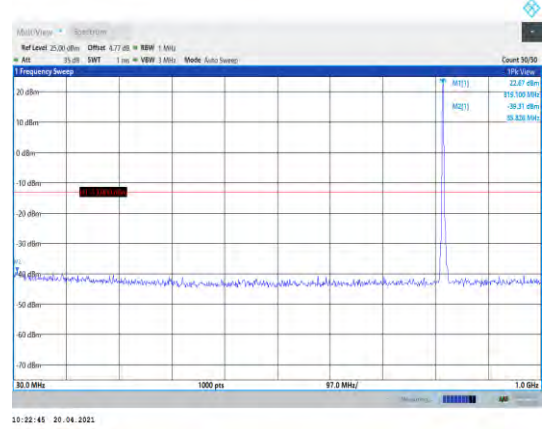

**Band26-5MHz-16QAM-26740-1RB#0-
Range2:1000~10000MHz**