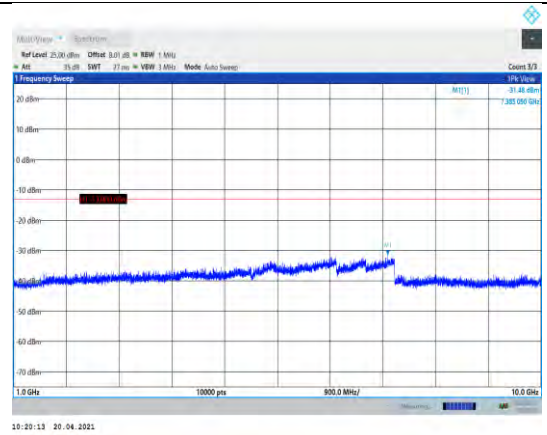

**Band26-5MHz-16QAM-26765-1RB#0-
Range2:1000~10000MHz**