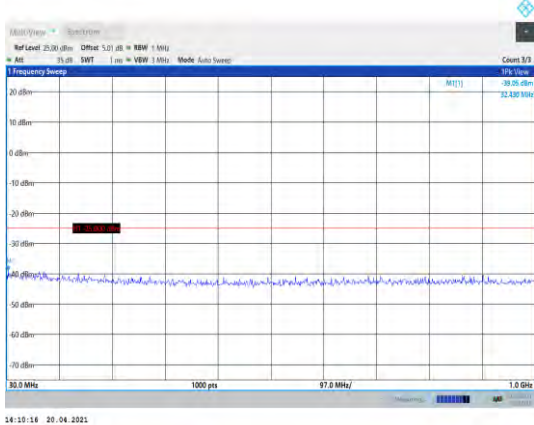

**Band38-5MHz-QPSK-38225-1RB#0-
Range3:3000~26000MHz**