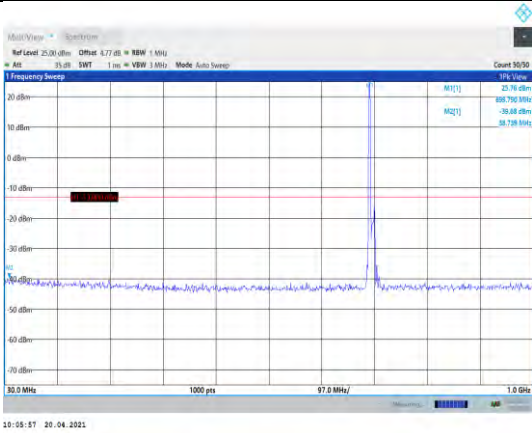

**Band12-10MHz-QPSK-23095-1RB#0-
Range1:30~1000MHz**

10:06:57 20.04.2021