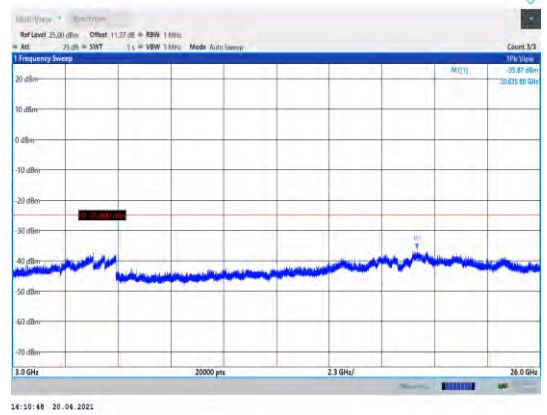

**Band38-5MHz-QPSK-38225-1RB#0-
Range2:1000~3000MHz**