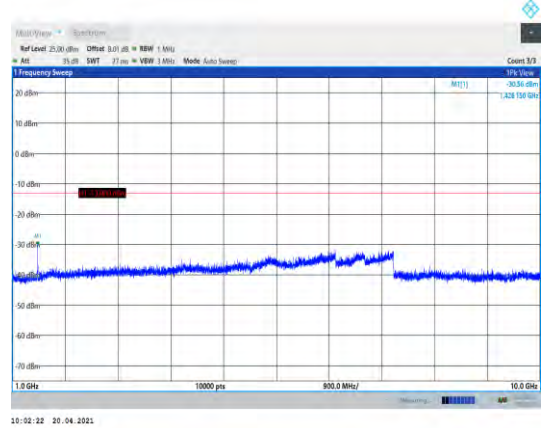

**Band12-3MHz-16QAM-23165-1RB#0-
Range1:30~1000MHz**