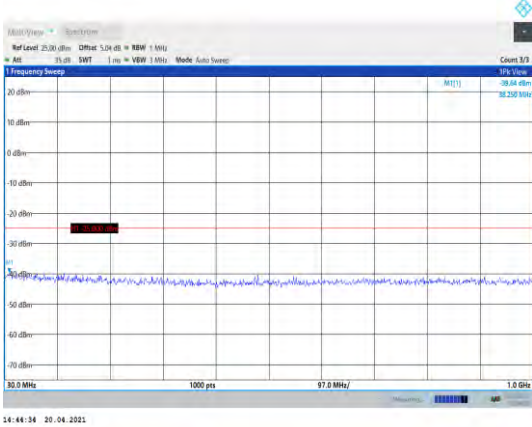

**Band41-10MHz-16QAM-40740-1RB#0-
Range3:3000~26000MHz**

14:44:34 20.04.2021