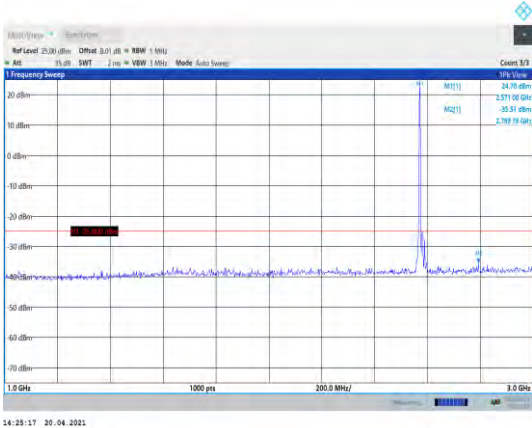

Band38-20MHz-QPSK-38150-1RB#0-
Range3:3000~26000MHz

Band38-20MHz-16QAM-37850-1RB#0-
Range3:3000~26000MHz

Band38-20MHz-16QAM-37850-1RB#0-
Range1:30~1000MHz

Band38-20MHz-16QAM-38000-1RB#0-
Range1:30~1000MHz