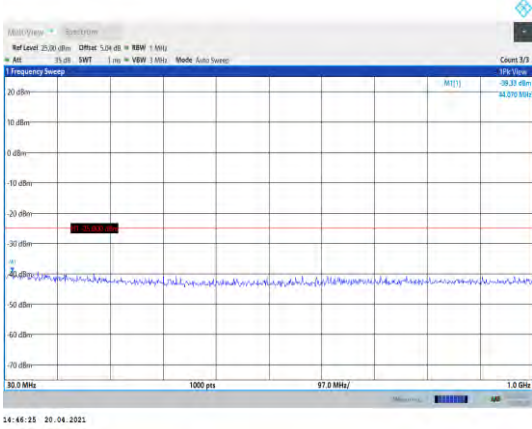

**Band41-15MHz-QPSK-41165-1RB#0-
Range3:3000~26000MHz**

14:46:23 20.04.2021