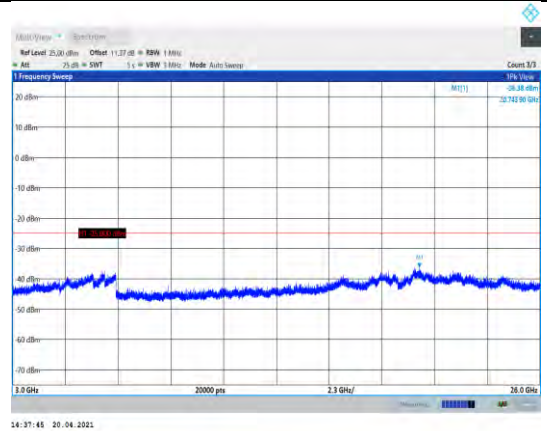

**Band41-5MHz-QPSK-40265-1RB#0-
Range2:1000~3000MHz**