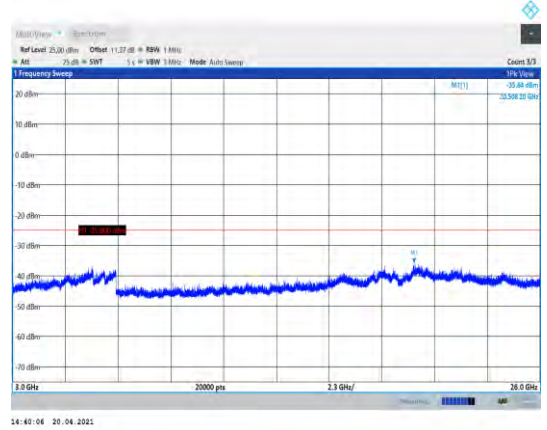

**Band41-5MHz-16QAM-40740-1RB#0-
Range2:1000~3000MHz**

14:40:04 20.04.2021