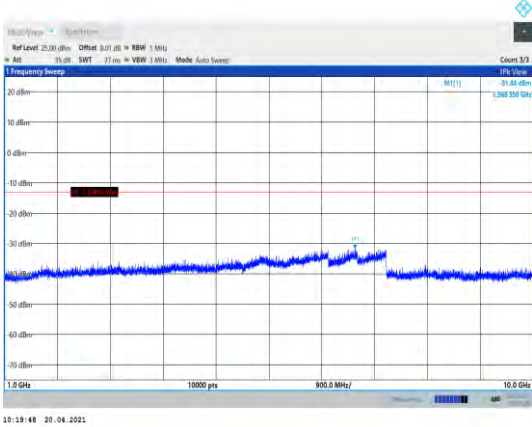

**Band26-10MHz-QPSK-26740-1RB#0-
Range1:30~1000MHz**