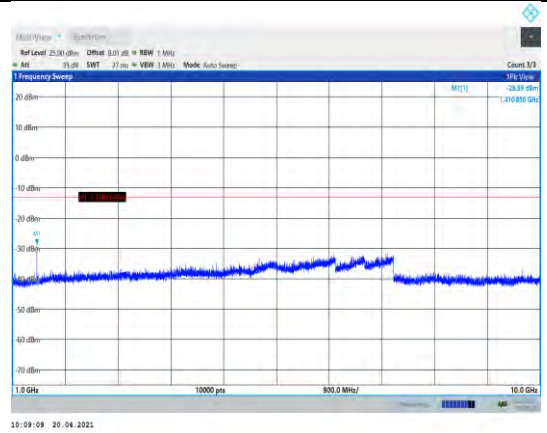

**Band12-3MHz-16QAM-23165-1RB#0-
Range2:1000~10000MHz**