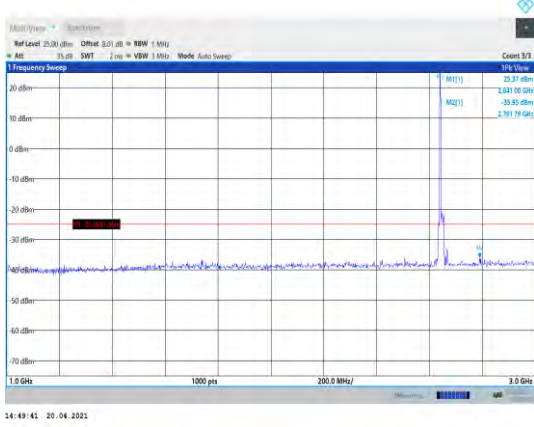

**Band41-15MHz-16QAM-40740-1RB#0-
Range3:3000~26000MHz**

**Band41-15MHz-16QAM-41165-1RB#0-
Range3:3000~26000MHz**

**Band41-15MHz-16QAM-41165-1RB#0-
Range1:30~1000MHz**

**Band41-20MHz-QPSK-40340-1RB#0-
Range1:30~1000MHz**