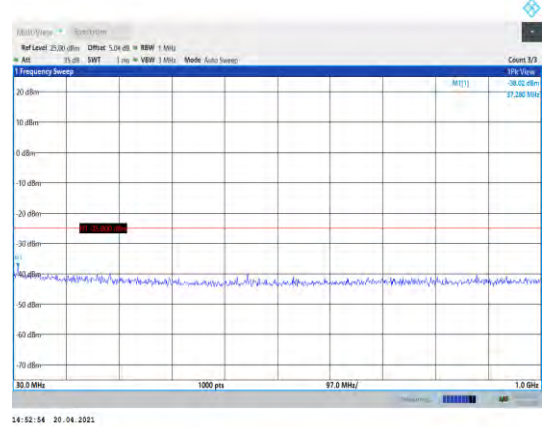

**Band41-20MHz-16QAM-40340-1RB#0-
Range3:3000~26000MHz**