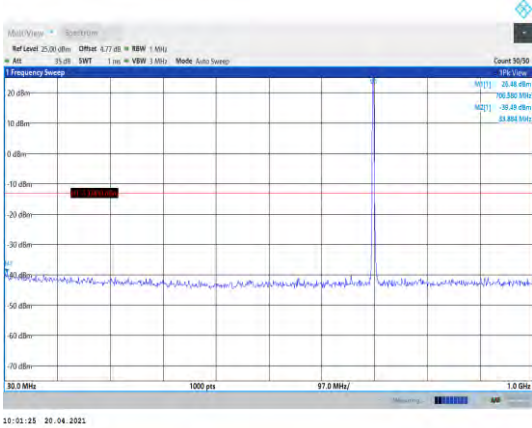

**Band12-3MHz-16QAM-23025-1RB#0-
Range2:1000~10000MHz**