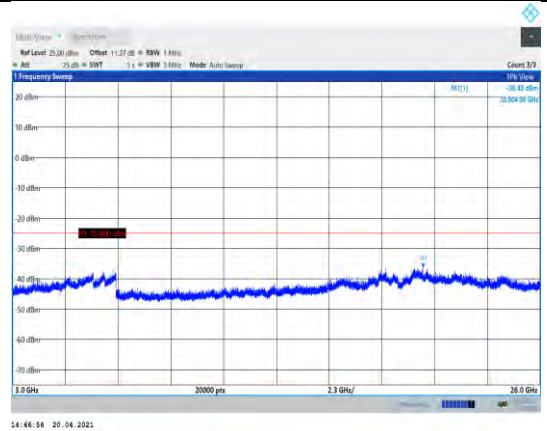

Band41-15MHz-QPSK-41165-1RB#0-
Range2:1000~3000MHz

14:46:56 20.04.2021