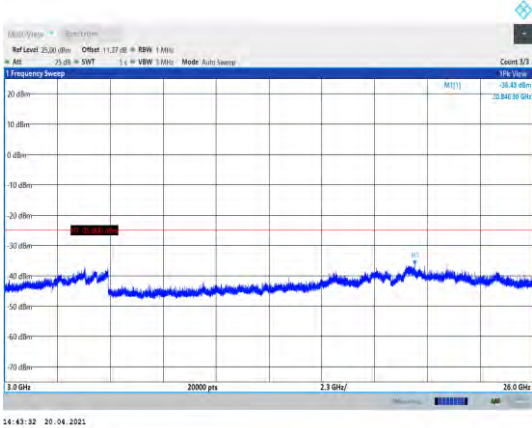

Band41-10MHz-16QAM-40290-1RB#0-
Range2:1000~3000MHz

14:43:32 20.04.2021