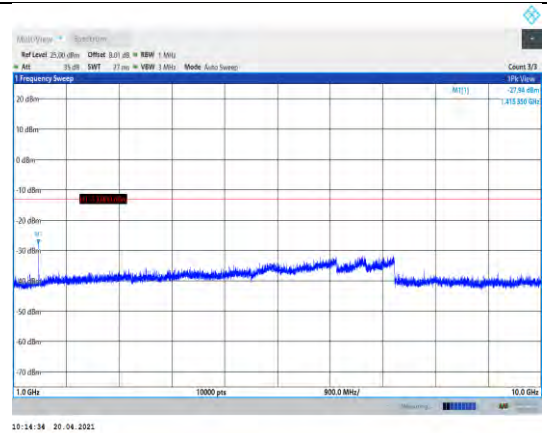

**Band12-10MHz-16QAM-23130-1RB#0-
Range2:1000~10000MHz**