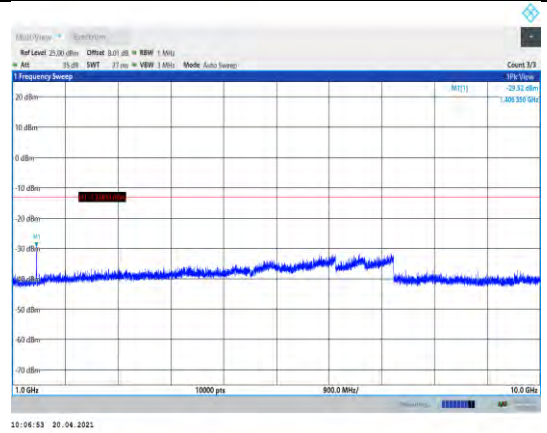

**Band12-10MHz-QPSK-23130-1RB#0-
Range2:1000~10000MHz**

10:06:53 20.04.2021