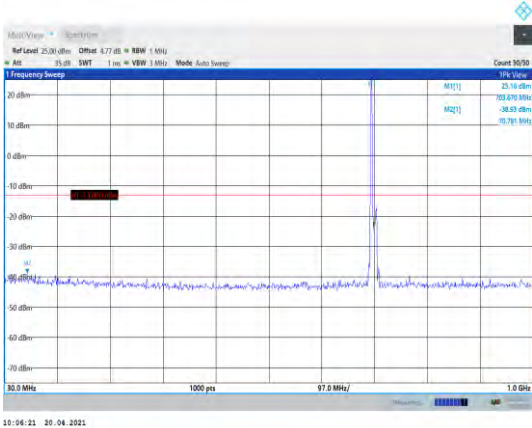

**Band12-10MHz-QPSK-23060-1RB#0-
Range2:1000~10000MHz**