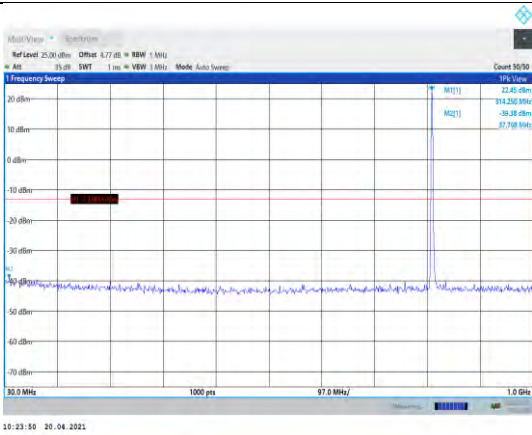

**Band26-3MHz-QPSK-26740-1RB#0-
Range1:30~1000MHz**

10:23:50 20.04.2021