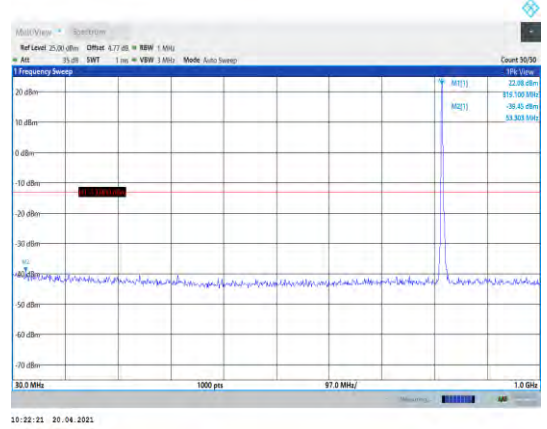

**Band26-3MHz-16QAM-26775-1RB#0-
Range2:1000~10000MHz**

**Band26-5MHz-QPSK-26715-1RB#0-
Range1:30~1000MHz**

**Band26-5MHz-QPSK-26740-1RB#0-
Range2:1000~10000MHz**

**Band26-5MHz-QPSK-26715-1RB#0-
Range2:1000~10000MHz**