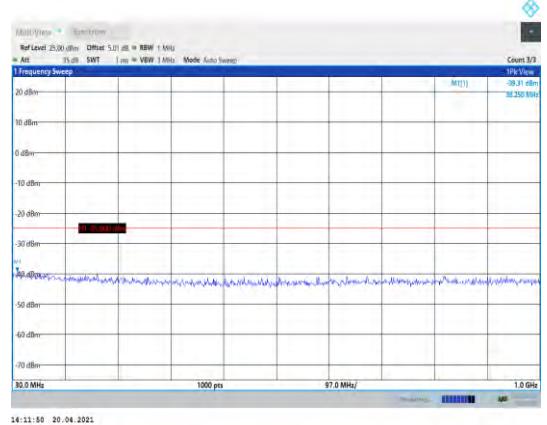

**Band38-5MHz-QPSK-38225-1RB#0-
Range2:1000~3000MHz**

**Band38-5MHz-QPSK-38225-1RB#0-
Range3:3000~26000MHz**

**Band38-5MHz-16QAM-37775-1RB#0-
Range3:3000~26000MHz**

**Band38-5MHz-16QAM-37775-1RB#0-
Range1:30~1000MHz**