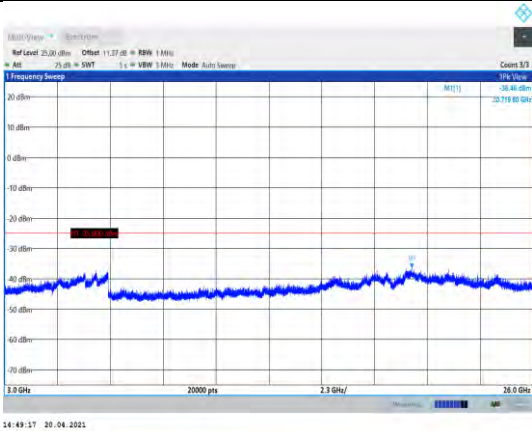

Band41-15MHz-QPSK-40740-1RB#0-
Range1:30~1000MHz

Band41-15MHz-QPSK-41165-1RB#0-
Range1:30~1000MHz

Band41-15MHz-QPSK-40740-1RB#0-
Range2:1000~3000MHz

Band41-15MHz-QPSK-41165-1RB#0-
Range2:1000~3000MHz

14:49:17 20.04.2021