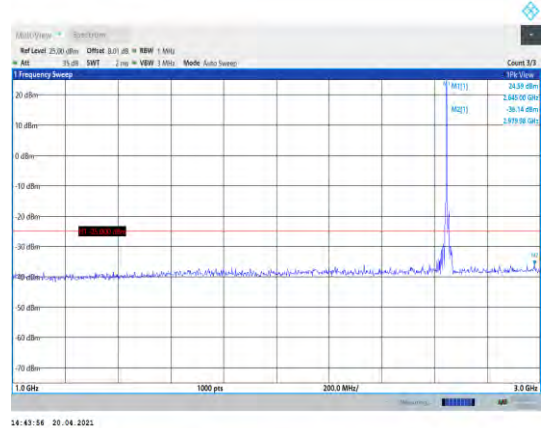

14:42:14 20.04.2021

**Band41-10MHz-QPSK-40740-1RB#0-
Range1:30~1000MHz**

14:43:47 20.04.2021

**Band41-10MHz-QPSK-41190-1RB#0-
Range1:30~1000MHz**

14:42:22 20.04.2021

**Band41-10MHz-QPSK-40740-1RB#0-
Range2:1000~3000MHz**