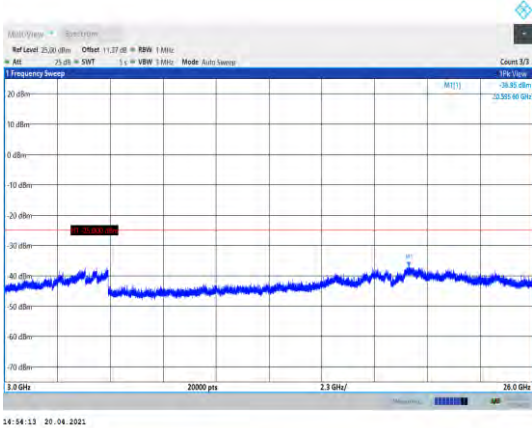

Band41-20MHz-QPSK-40740-1RB#0-
Range1:30~1000MHz

Band41-20MHz-QPSK-41140-1RB#0-
Range1:30~1000MHz

Band41-20MHz-QPSK-40740-1RB#0-
Range2:1000~3000MHz

Band41-20MHz-QPSK-41140-1RB#0-
Range2:1000~3000MHz

**Band41-20MHz-QPSK-41140-1RB#0-
Range3:3000~26000MHz**