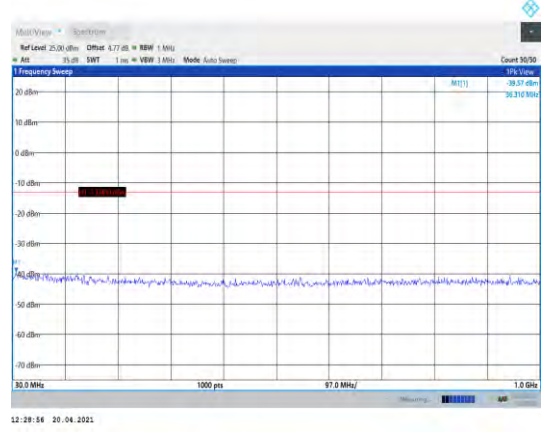

**Band66-5MHz-QPSK-132647-1RB#0-
Range2:1000~20000MHz**

12:29:56 20.04.2021