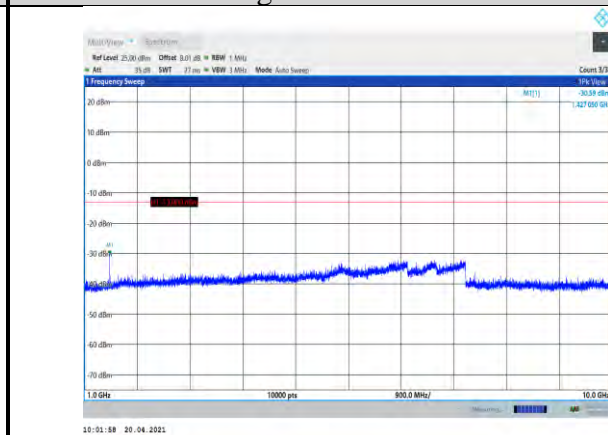

**Band12-3MHz-QPSK-23165-1RB#0-
Range1:30~1000MHz**