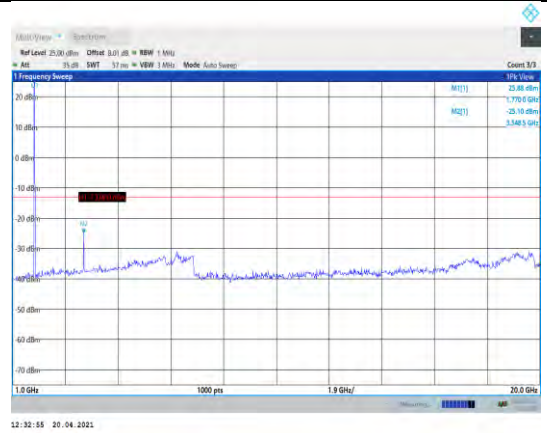

Band66-1.4MHz-QPSK-131979-1RB#0-
Range1:30~1000MHz

Band41-20MHz-16QAM-41140-1RB#0-
Range2:1000~3000MHz

Band66-1.4MHz-QPSK-131979-1RB#0-
Range2:1000~20000MHz

12:31:58 20.04.2021

**Band66-1.4MHz-QPSK-132322-1RB#0-
Range1:30~1000MHz**