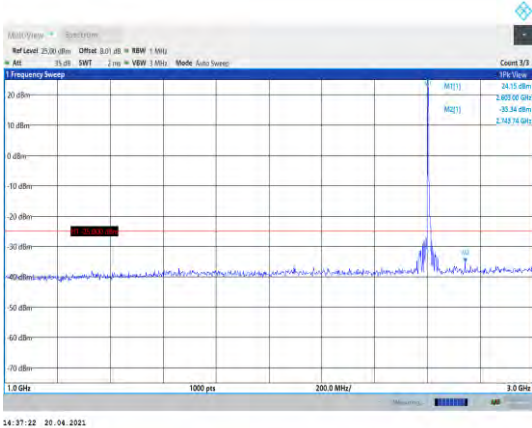

**Band41-5MHz-QPSK-40740-1RB#0-
Range1:30~1000MHz**