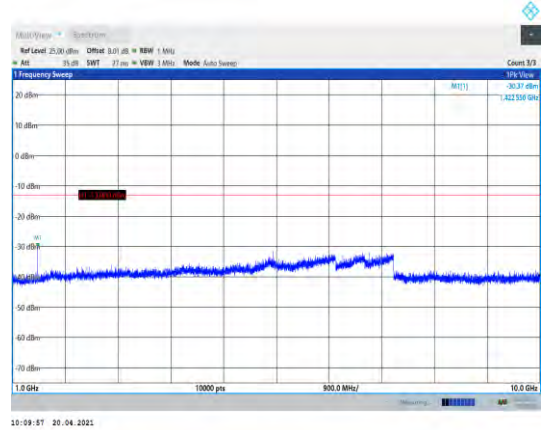

**Band12-5MHz-QPSK-23155-1RB#0-
Range1:30~1000MHz**