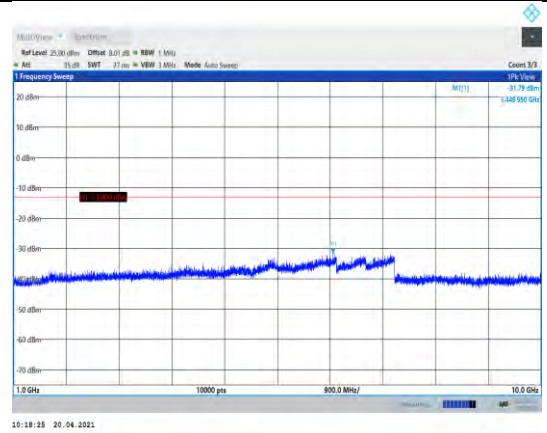

**Band26-1.4MHz-QPSK-26783-1RB#0-
Range2:1000~10000MHz**