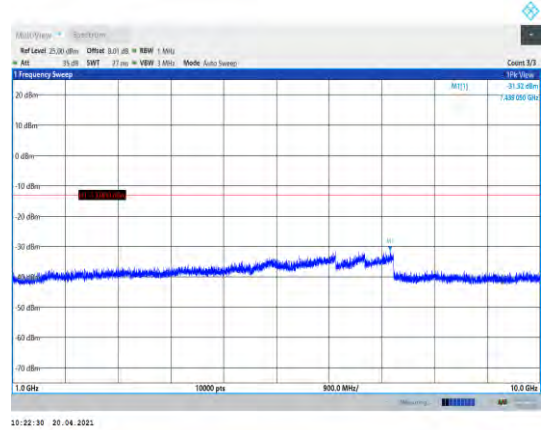

**Band26-5MHz-QPSK-26765-1RB#0-
Range1:30~1000MHz**