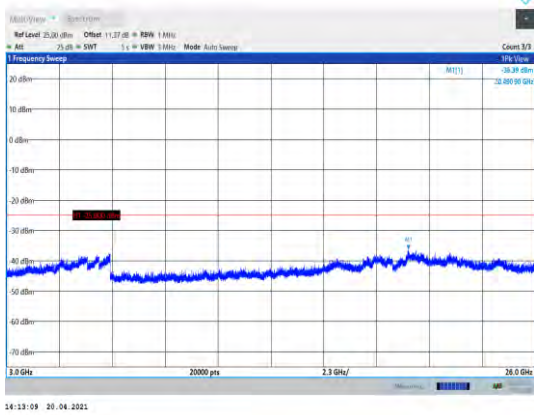

**Band38-5MHz-QPSK-38000-1RB#0-
Range2:1000~3000MHz**