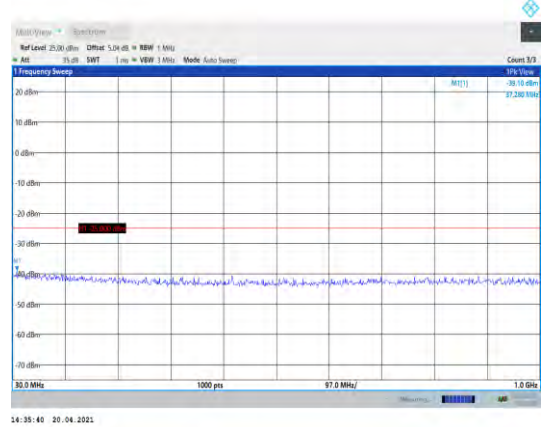

**Band38-20MHz-16QAM-38150-1RB#0-
Range3:3000~26000MHz**

14:35:40 20.04.2021