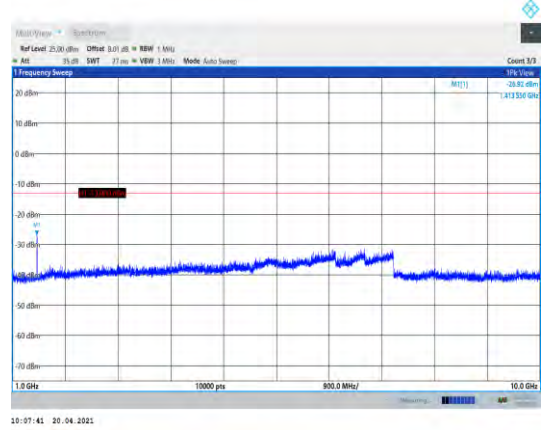

10:06:05 20.04.2021

**Band12-10MHz-16QAM-23060-1RB#0-
Range2:1000~10000MHz**

10:07:33 20.04.2021

**Band12-10MHz-16QAM-23130-1RB#0-
Range1:30~1000MHz**

10:06:45 20.04.2021

**Band12-10MHz-16QAM-23095-1RB#0-
Range1:30~1000MHz**