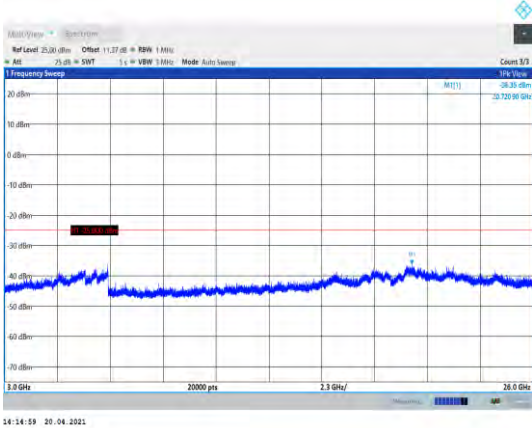

**Band38-5MHz-16QAM-38225-1RB#0-
Range2:1000~3000MHz**