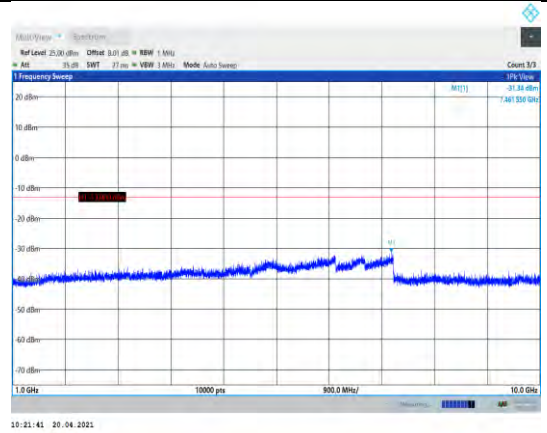

**Band26-3MHz-16QAM-26775-1RB#0-
Range2:1000~10000MHz**