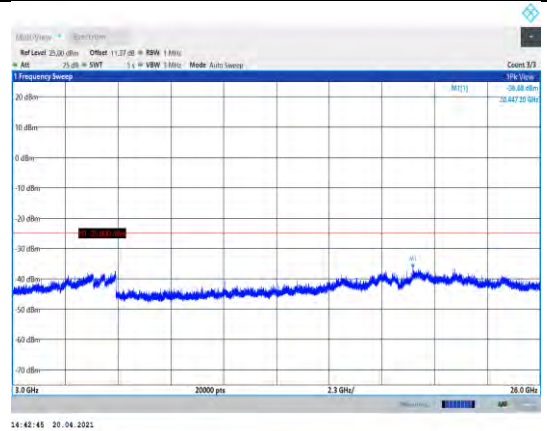

**Band41-10MHz-QPSK-40290-1RB#0-
Range2:1000~3000MHz**

14:42:45 20.04.2021