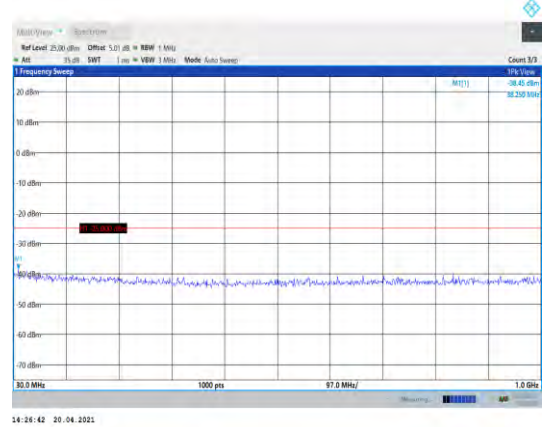

Band38-20MHz-16QAM-37850-1RB#0-
Range3:3000~26000MHz