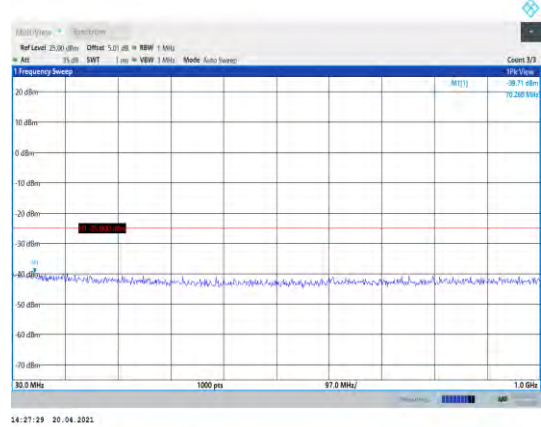

**Band38-20MHz-QPSK-38000-1RB#0-
Range3:3000~26000MHz**