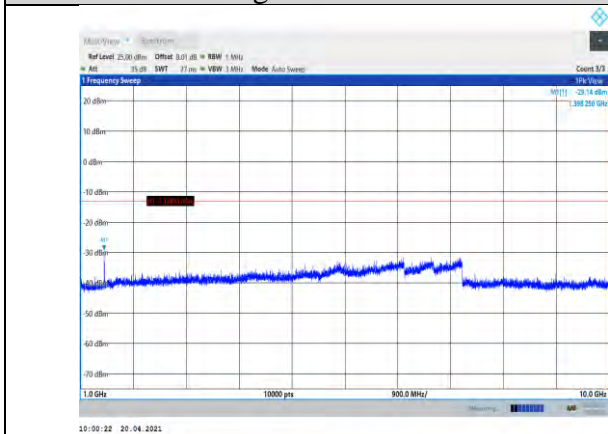

**Band12-3MHz-QPSK-23025-1RB#0-
Range1:30~1000MHz**

**Band12-3MHz-QPSK-23095-1RB#0-
Range2:1000~10000MHz**

**Band12-3MHz-QPSK-23025-1RB#0-
Range2:1000~10000MHz**

**Band12-3MHz-QPSK-23165-1RB#0-
Range1:30~1000MHz**