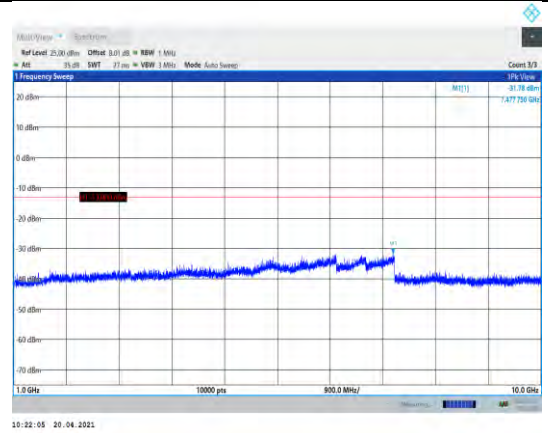

**Band26-5MHz-QPSK-26765-1RB#0-
Range1:30~1000MHz**

**Band26-5MHz-QPSK-26740-1RB#0-
Range1:30~1000MHz**

**Band26-5MHz-QPSK-26765-1RB#0-
Range2:1000~10000MHz**

**Band26-5MHz-16QAM-26715-1RB#0-
Range1:30~1000MHz**