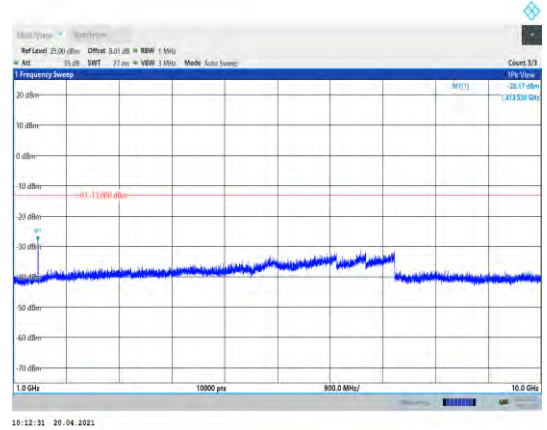

Band17-10MHz-QPSK-23780-1RB#0-Range1:30~1000MHz

Band17-10MHz-QPSK-23790-1RB#0-Range2:1000~10000MHz

Band17-10MHz-QPSK-23780-1RB#0-Range2:1000~10000MHz

Band17-10MHz-QPSK-23800-1RB#0-Range1:30~1000MHz

Band17-10MHz-QPSK-23790-1RB#0-Range1:30~1000MHz