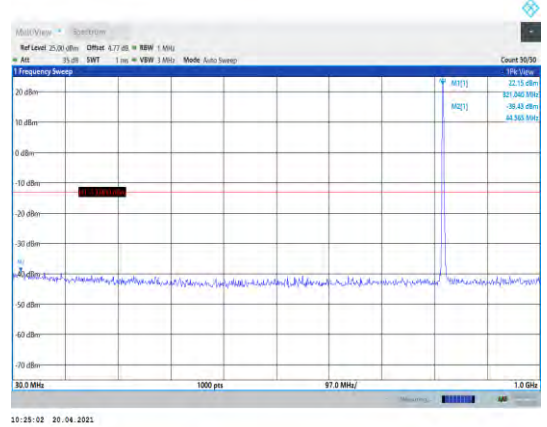

**Band26-3MHz-QPSK-26740-1RB#0-
Range2:1000~10000MHz**