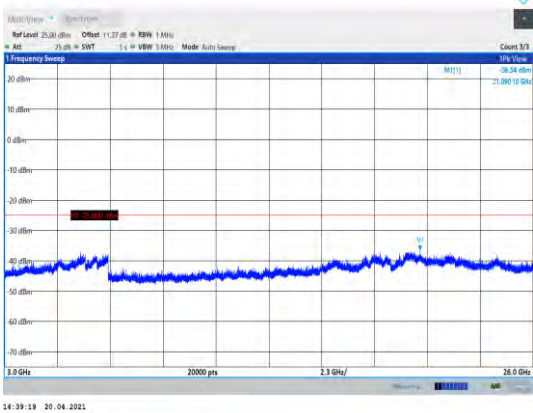

**Band41-5MHz-QPSK-40740-1RB#0-
Range2:1000~3000MHz**