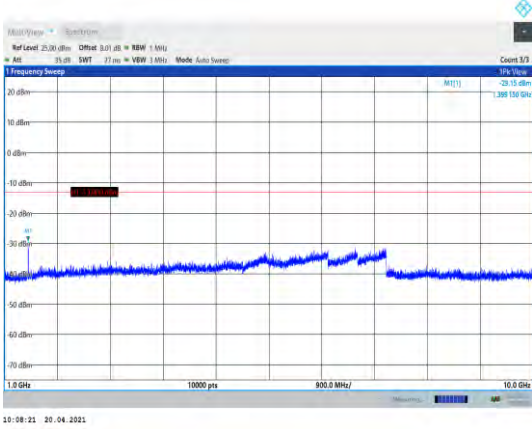

**Band12-5MHz-QPSK-23035-1RB#0-
Range1:30~1000MHz**