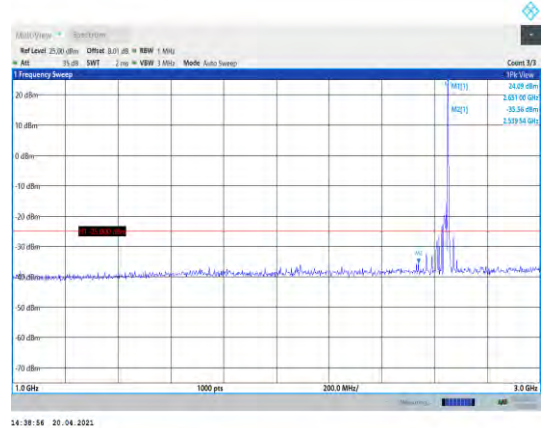

**Band41-5MHz-QPSK-41215-1RB#0-
Range1:30~1000MHz**