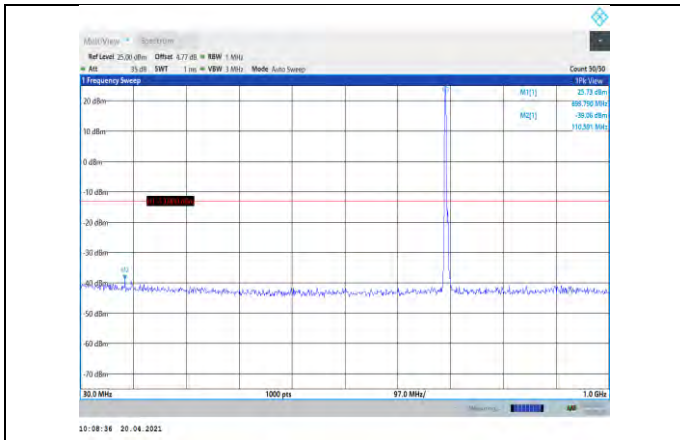

**Band12-5MHz-QPSK-23095-1RB#0-
Range1:30~1000MHz**