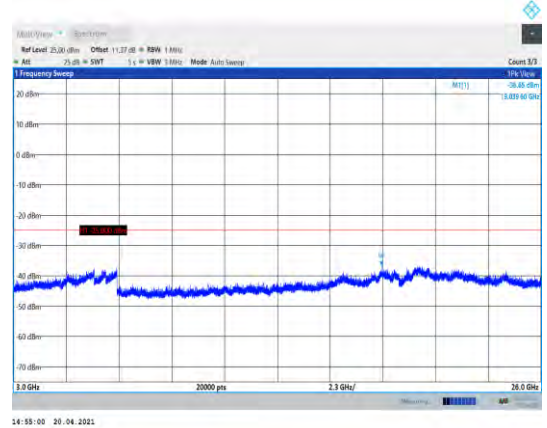

**Band41-20MHz-16QAM-40740-1RB#0-
Range2:1000~3000MHz**