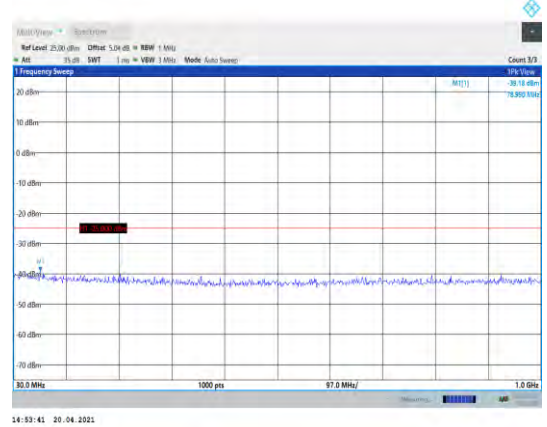

Band41-20MHz-QPSK-40740-1RB#0-
Range3:3000~26000MHz