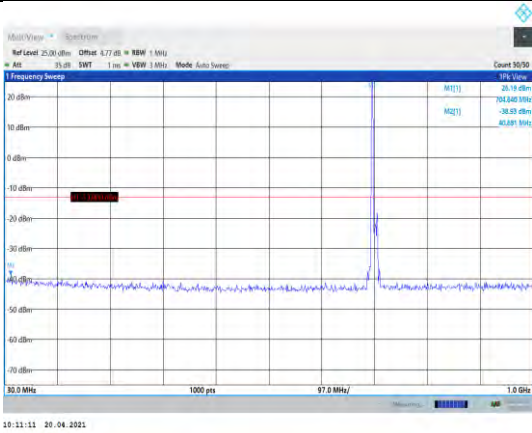

Band17-10MHz-QPSK-23790-1RB#0-Range1:30~1000MHz