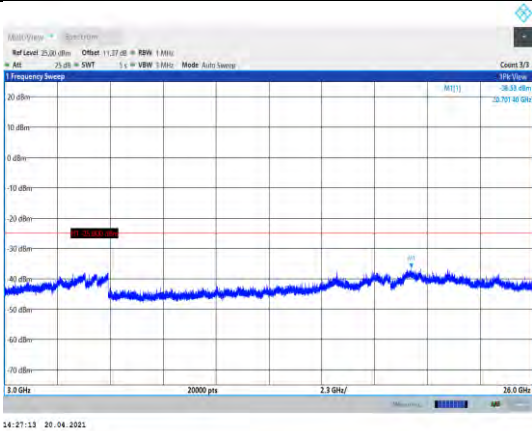

Band38-20MHz-16QAM-37850-1RB#0-
Range2:1000~3000MHz

14:27:13 20.04.2021