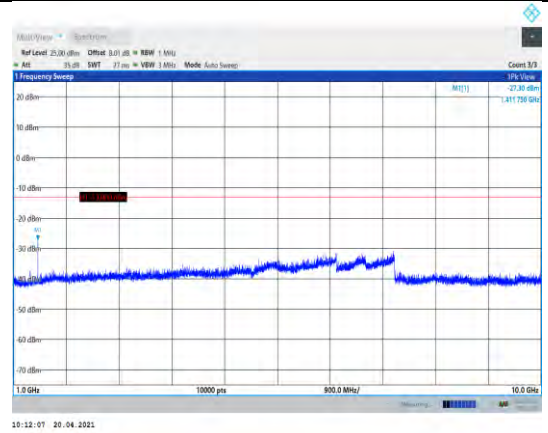

Band17-10MHz-QPSK-23800-1RB#0-Range2:1000~10000MHz