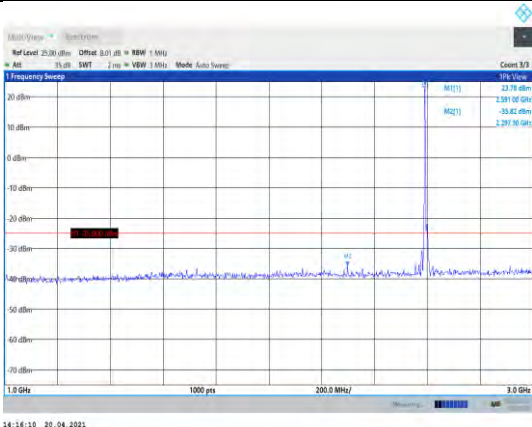

Band38-10MHz-QPSK-38000-1RB#0-
Range1:30~1000MHz