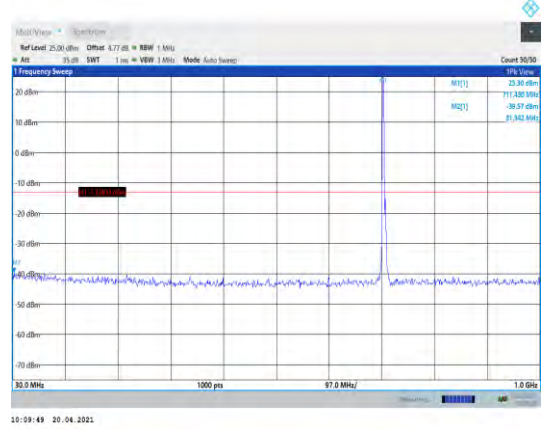

**Band12-5MHz-QPSK-23095-1RB#0-
Range2:1000~10000MHz**