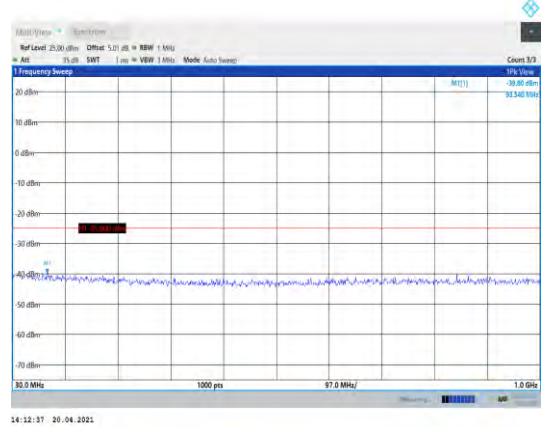

**Band38-5MHz-QPSK-38000-1RB#0-
Range3:3000~26000MHz**