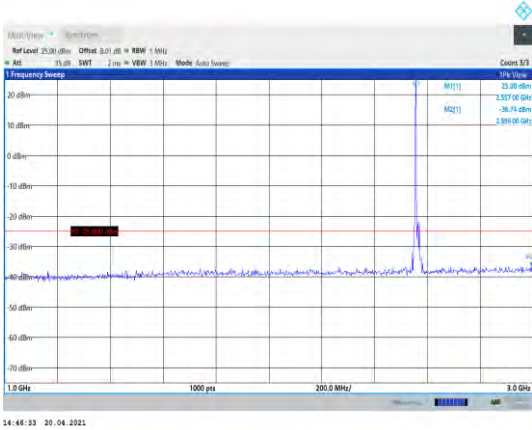

**Band41-15MHz-16QAM-40315-1RB#0-
Range1:30~1000MHz**

14:46:33 20.04.2021

**Band41-15MHz-16QAM-40315-1RB#0-
Range2:1000~3000MHz**