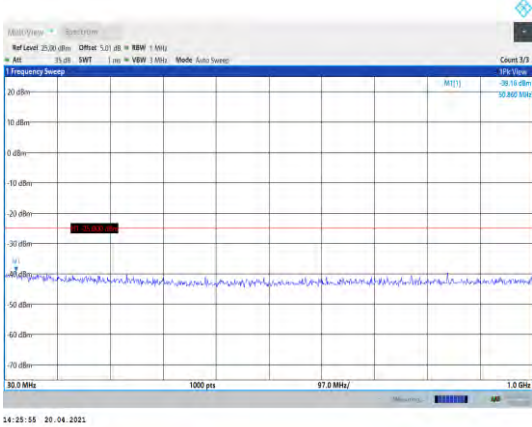

Band38-15MHz-16QAM-38175-1RB#0-
Range2:1000~3000MHz

Band38-20MHz-QPSK-37850-1RB#0-
Range2:1000~3000MHz

**Band38-20MHz-QPSK-37850-1RB#0-
Range3:3000~26000MHz**

**Band38-20MHz-QPSK-38000-1RB#0-
Range3:3000~26000MHz**