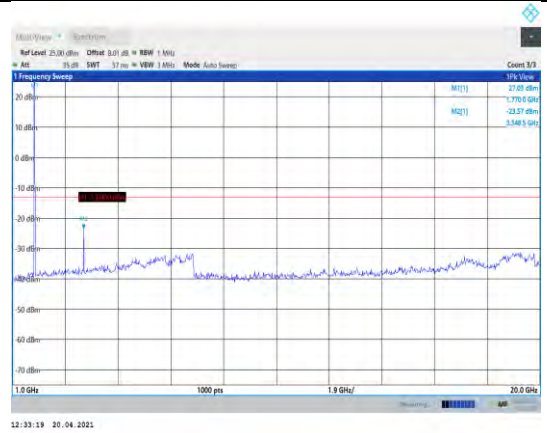

12:32:46 20.04.2021

**Band66-1.4MHz-QPSK-132665-1RB#0-
Range1:30~1000MHz**

12:31:43 20.04.2021

**Band66-1.4MHz-16QAM-131979-1RB#0-
Range2:1000~20000MHz**

**Band66-1.4MHz-16QAM-132322-1RB#0-
Range1:30~1000MHz**