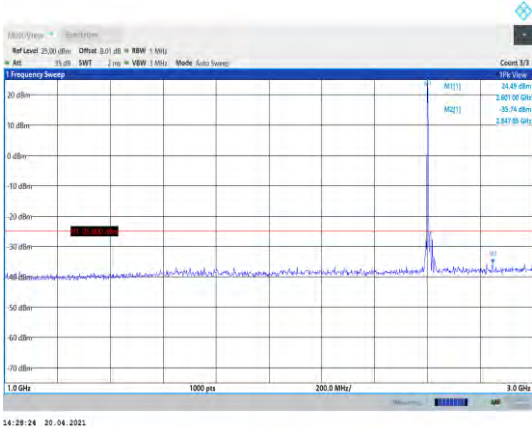

**Band38-20MHz-16QAM-38150-1RB#0-
Range1:30~1000MHz**

14:29:24 20.04.2021

**Band38-20MHz-16QAM-38150-1RB#0-
Range2:1000~3000MHz**