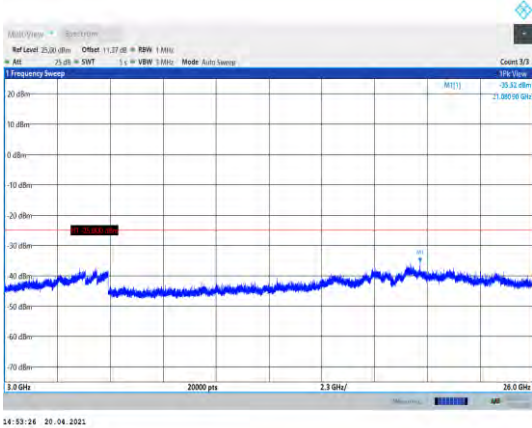

**Band41-20MHz-16QAM-40340-1RB#0-
Range2:1000~3000MHz**