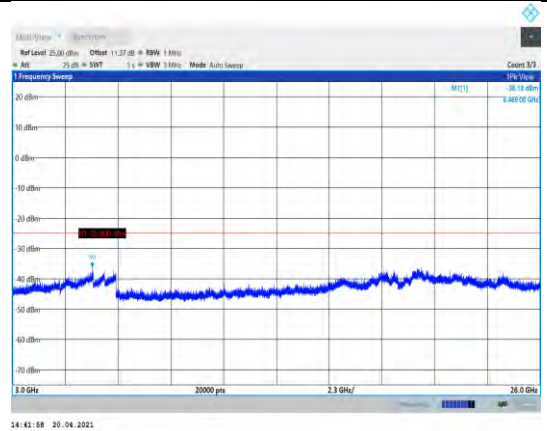

**Band41-10MHz-QPSK-41190-1RB#0-
Range2:1000~3000MHz**