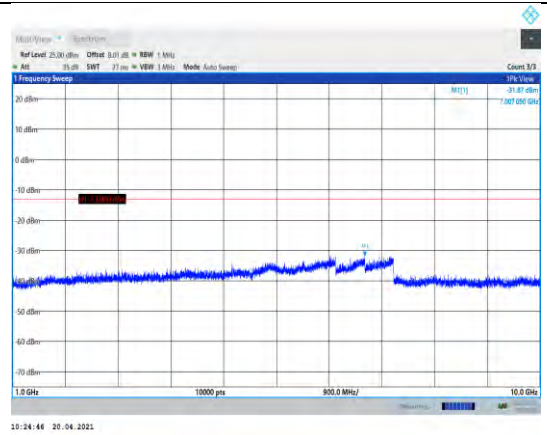

**Band26-3MHz-QPSK-26775-1RB#0-
Range2:1000~10000MHz**

10:24:46 20.04.2021