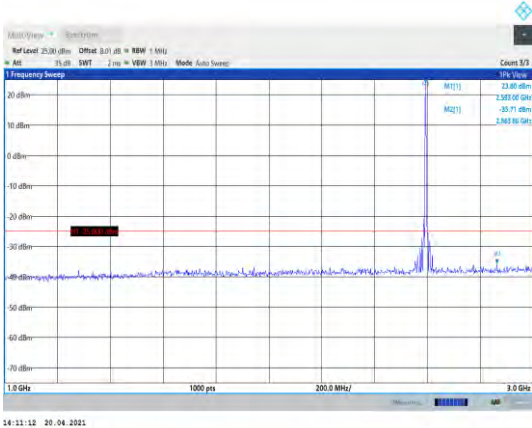

**Band38-5MHz-QPSK-38000-1RB#0-
Range1:30~1000MHz**