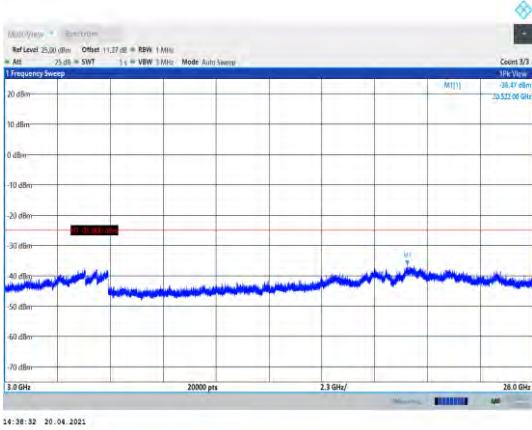

**Band41-5MHz-16QAM-40265-1RB#0-
Range2:1000~3000MHz**

14:38:32 20.04.2021