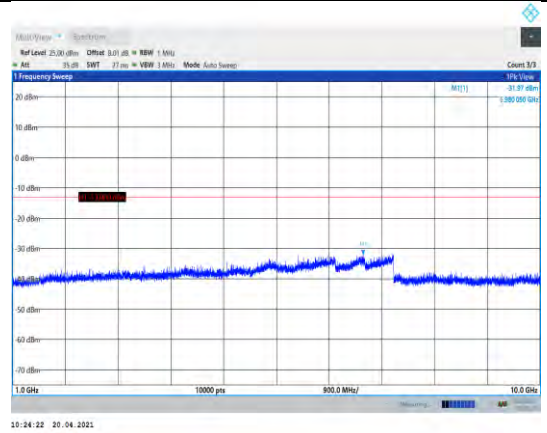

**Band26-1.4MHz-16QAM-26783-1RB#0-
Range1:30~1000MHz**

**Band26-1.4MHz-16QAM-26740-1RB#0-
Range1:30~1000MHz**

**Band26-1.4MHz-16QAM-26783-1RB#0-
Range2:1000~10000MHz**

**Band26-3MHz-QPSK-26705-1RB#0-
Range1:30~1000MHz**