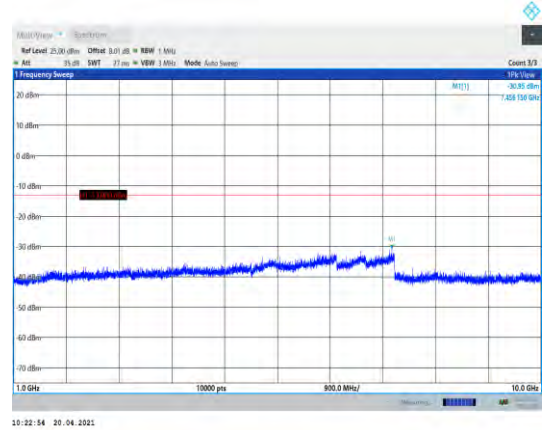

**Band26-5MHz-16QAM-26740-1RB#0-
Range2:1000~10000MHz**

**Band26-5MHz-16QAM-26715-1RB#0-
Range2:1000~10000MHz**

**Band26-5MHz-16QAM-26765-1RB#0-
Range1:30~1000MHz**

**Band26-5MHz-16QAM-26740-1RB#0-
Range1:30~1000MHz**