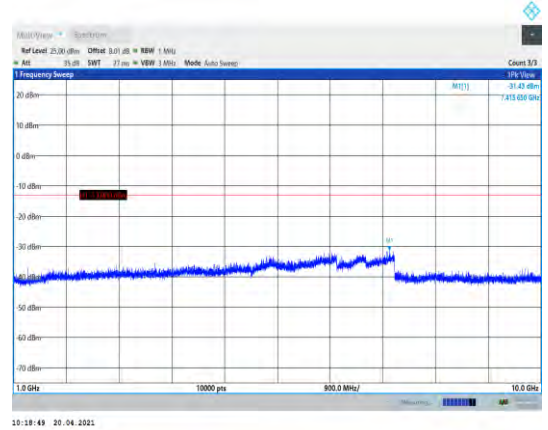

**Band26-1.4MHz-QPSK-26740-1RB#0-
Range2:1000~10000MHz**

**Band26-1.4MHz-QPSK-26697-1RB#0-
Range2:1000~10000MHz**

**Band26-1.4MHz-QPSK-26783-1RB#0-
Range1:30~1000MHz**

**Band26-1.4MHz-QPSK-26740-1RB#0-
Range1:30~1000MHz**