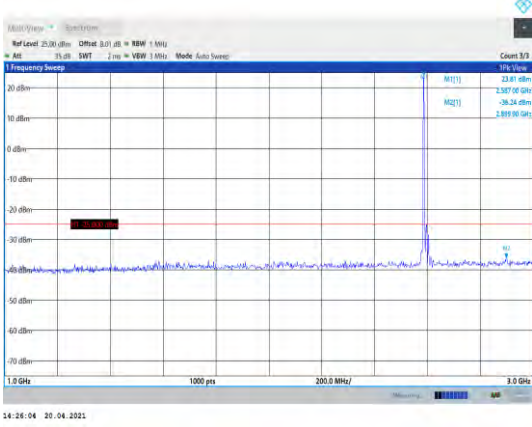

**Band38-20MHz-QPSK-38000-1RB#0-
Range1:30~1000MHz**