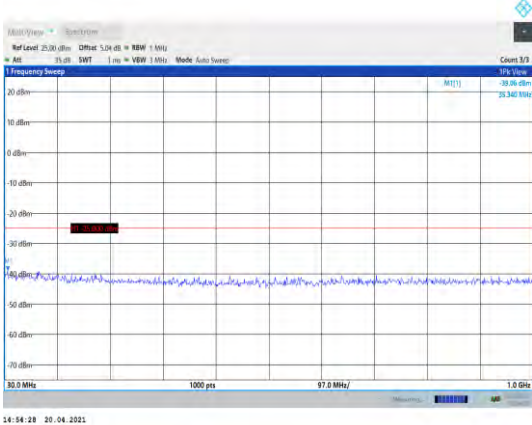

Band41-20MHz-16QAM-40740-1RB#0-
Range3:3000~26000MHz