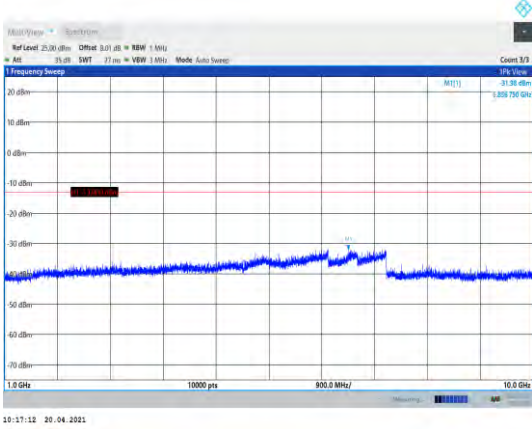

**Band26-1.4MHz-QPSK-26697-1RB#0-
Range1:30~1000MHz**