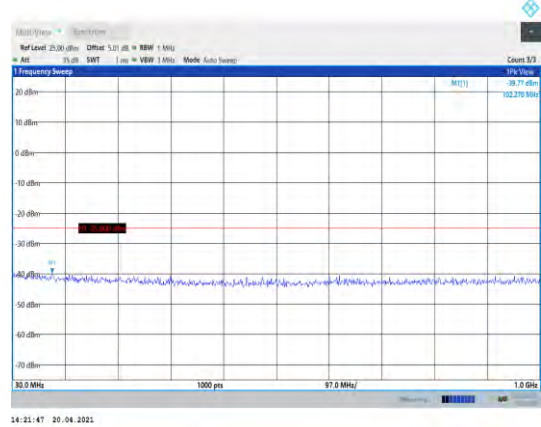

**Band38-15MHz-16QAM-37825-1RB#0-
Range3:3000~26000MHz**