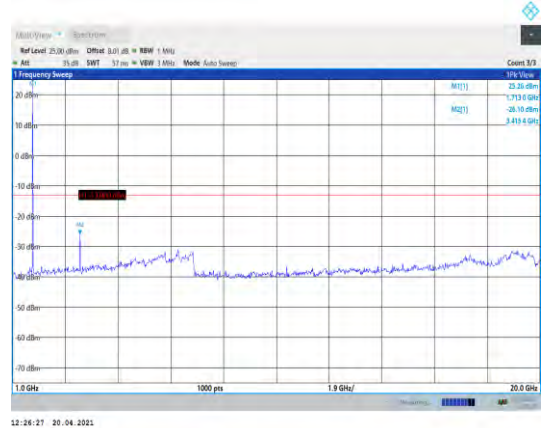

**Band66-3MHz-16QAM-131987-1RB#0-
Range1:30~1000MHz**