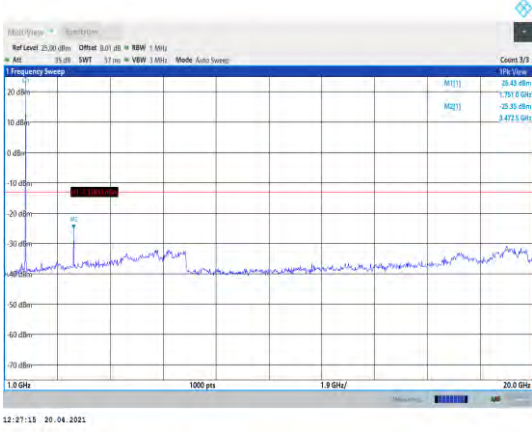

**Band66-3MHz-16QAM-132322-1RB#0-
Range1:30~1000MHz**

12:27:13 20.04.2021