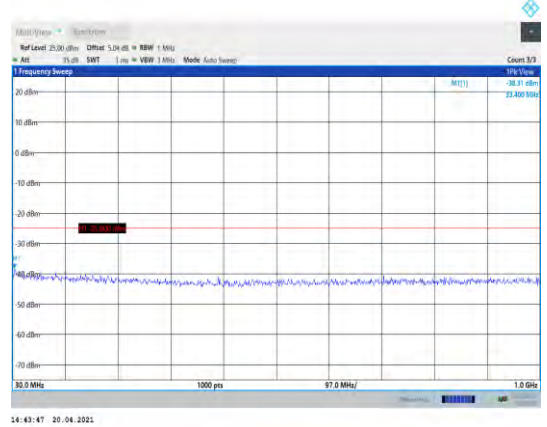

**Band41-10MHz-QPSK-40740-1RB#0-
Range3:3000~26000MHz**

14:43:47 20.04.2021