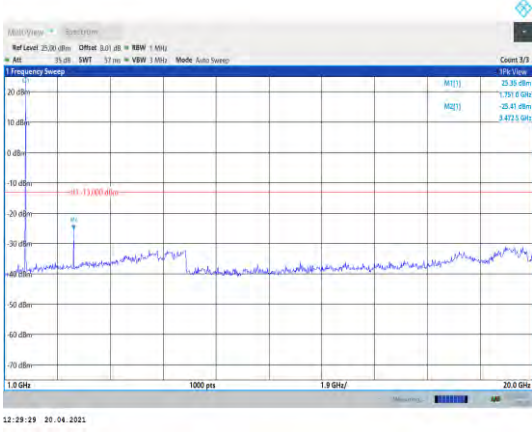

**Band66-5MHz-QPSK-132322-1RB#0-
Range1:30~1000MHz**

12:29:29 20.04.2021