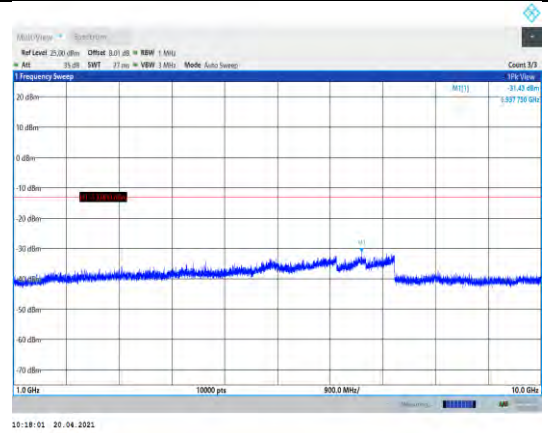

**Band17-10MHz-16QAM-23800-1RB#0-
Range1:30~1000MHz**

**Band17-10MHz-16QAM-23790-1RB#0-
Range1:30~1000MHz**

**Band17-10MHz-16QAM-23800-1RB#0-
Range2:1000~10000MHz**

**Band26-1.4MHz-QPSK-26697-1RB#0-
Range1:30~1000MHz**