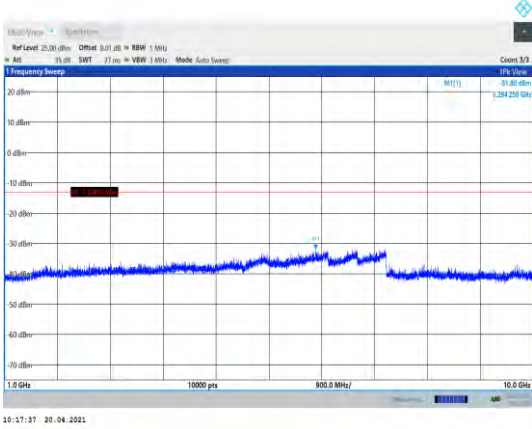

**Band26-1.4MHz-16QAM-26697-1RB#0-
Range1:30~1000MHz**