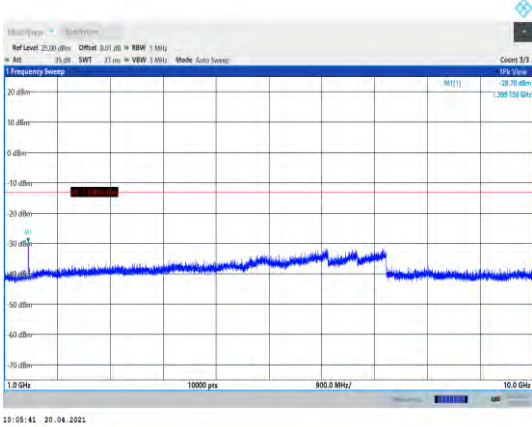

**Band12-10MHz-QPSK-23060-1RB#0-
Range1:30~1000MHz**