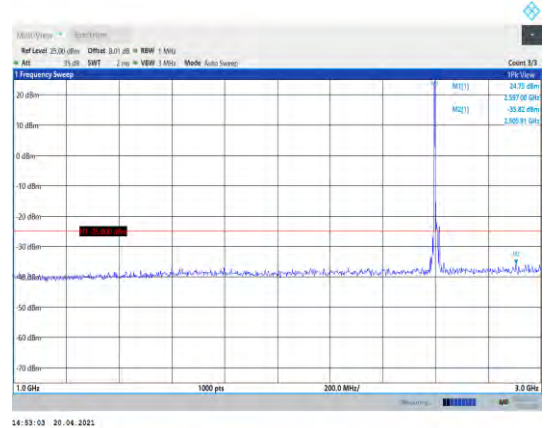

**Band41-20MHz-16QAM-40340-1RB#0-
Range3:3000~26000MHz**

**Band41-20MHz-16QAM-40340-1RB#0-
Range1:30~1000MHz**

**Band41-20MHz-16QAM-40740-1RB#0-
Range1:30~1000MHz**

**Band41-20MHz-16QAM-40340-1RB#0-
Range2:1000~3000MHz**