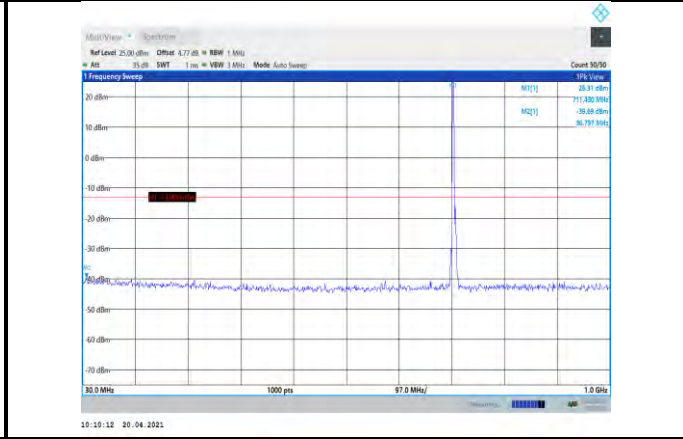

Band12-5MHz-16QAM-23095-1RB#0-Range2:1000~10000MHz