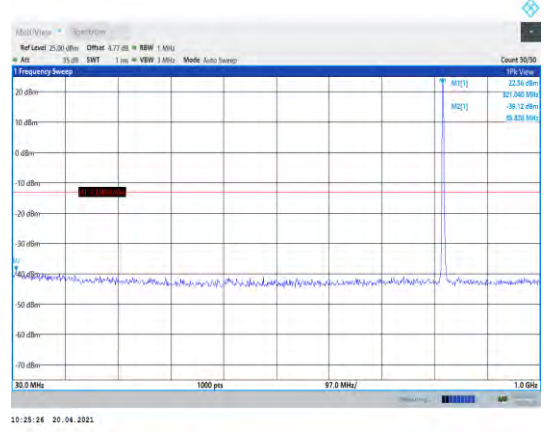

**Band26-3MHz-16QAM-26740-1RB#0-
Range2:1000~10000MHz**

10:25:26 20.04.2021