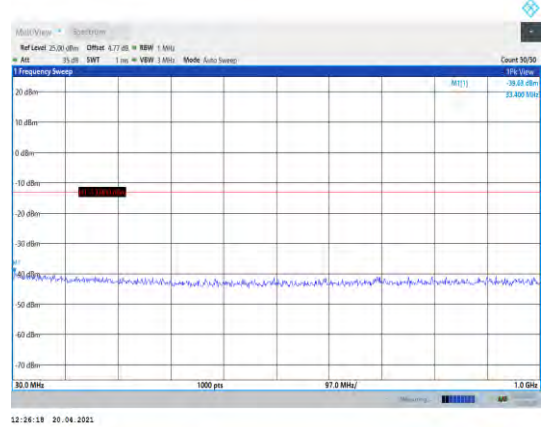

**Band66-3MHz-QPSK-131987-1RB#0-
Range2:1000~20000MHz**

**Band66-3MHz-QPSK-132322-1RB#0-
Range1:30~1000MHz**

**Band66-3MHz-QPSK-132657-1RB#0-
Range2:1000~20000MHz**

**Band66-3MHz-QPSK-132322-1RB#0-
Range2:1000~20000MHz**