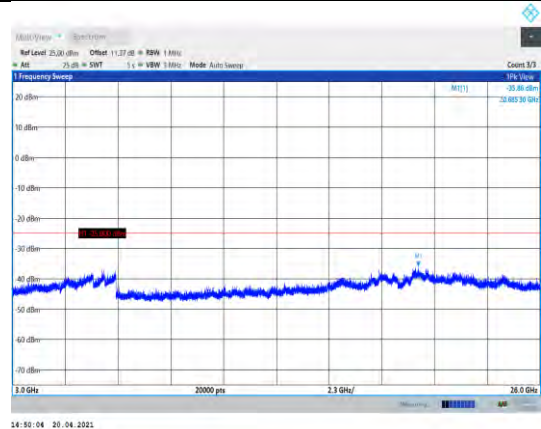

**Band41-15MHz-16QAM-40740-1RB#0-
Range2:1000~3000MHz**