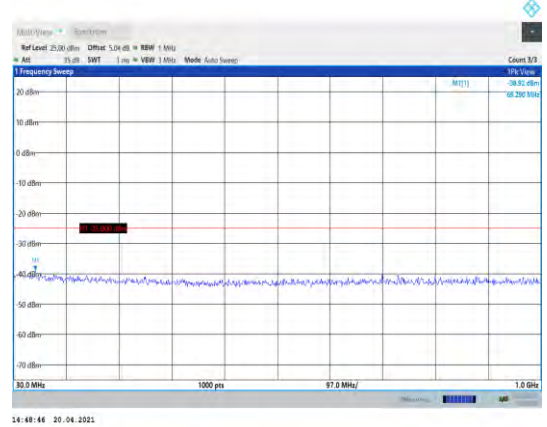

Band41-15MHz-QPSK-40740-1RB#0-
Range3:3000~26000MHz