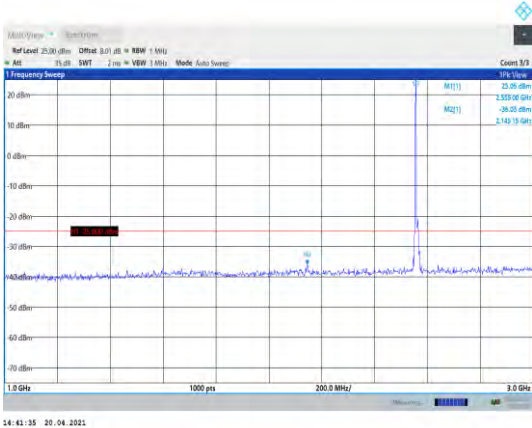

Band41-10MHz-16QAM-40290-1RB#0-
Range1:30~1000MHz