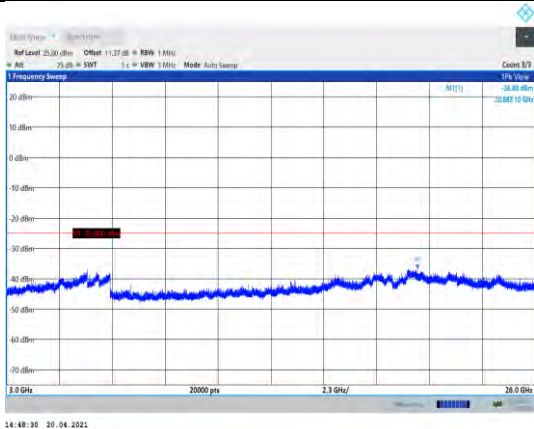

14:47:59 20.04.2021

**Band41-15MHz-16QAM-40740-1RB#0-
Range1:30~1000MHz**

14:46:33 20.04.2021

**Band41-15MHz-16QAM-40315-1RB#0-
Range2:1000~3000MHz**

14:48:07 20.04.2021

**Band41-15MHz-16QAM-40740-1RB#0-
Range2:1000~3000MHz**