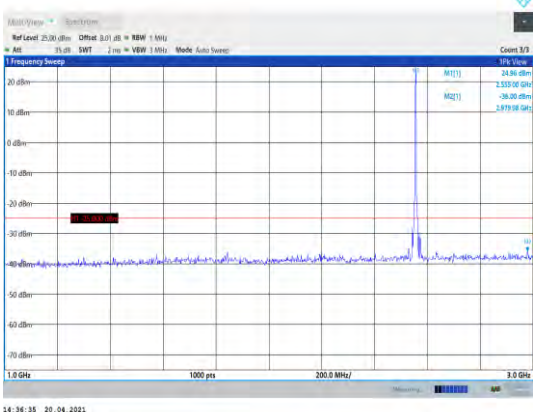

**Band41-5MHz-16QAM-40265-1RB#0-
Range1:30~1000MHz**