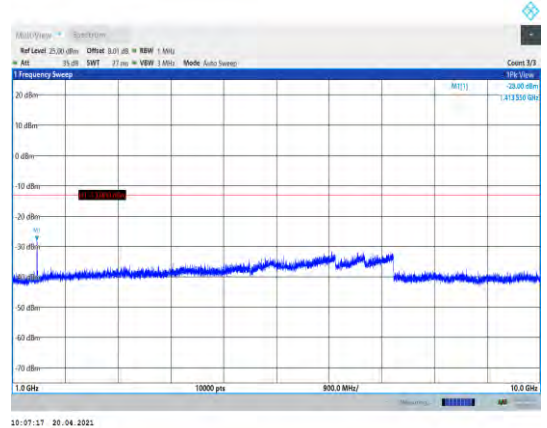

**Band12-10MHz-QPSK-23095-1RB#0-
Range2:1000~10000MHz**

**Band12-10MHz-QPSK-23060-1RB#0-
Range2:1000~10000MHz**

**Band12-10MHz-QPSK-23130-1RB#0-
Range1:30~1000MHz**

**Band12-10MHz-QPSK-23095-1RB#0-
Range1:30~1000MHz**