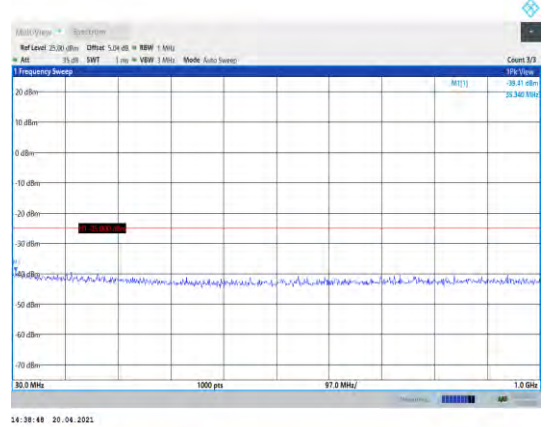

14:35:49 20.04.2021

**Band41-5MHz-QPSK-40265-1RB#0-
Range2:1000~3000MHz**

**Band41-5MHz-QPSK-40265-1RB#0-
Range3:3000~26000MHz**

**Band41-5MHz-QPSK-40740-1RB#0-
Range3:3000~26000MHz**

**Band41-5MHz-QPSK-40740-1RB#0-
Range1:30~1000MHz**