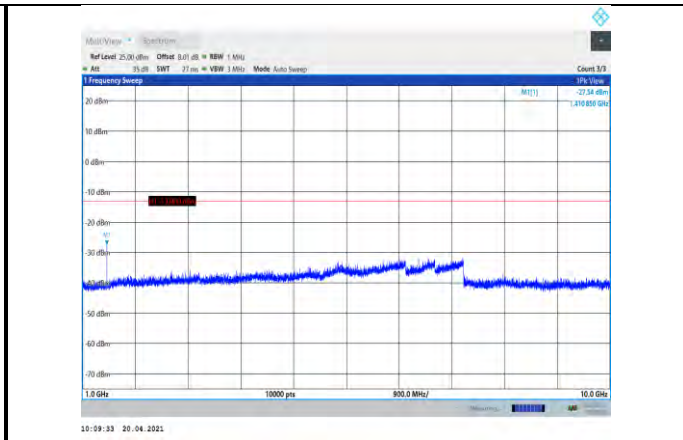

**Band12-5MHz-QPSK-23155-1RB#0-
Range2:1000~10000MHz**