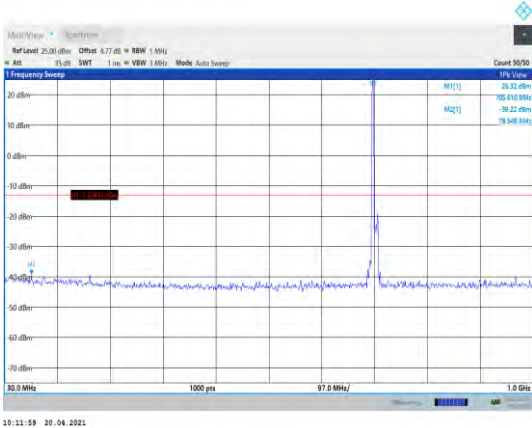

**Band17-10MHz-16QAM-23780-1RB#0-
Range2:1000~10000MHz**