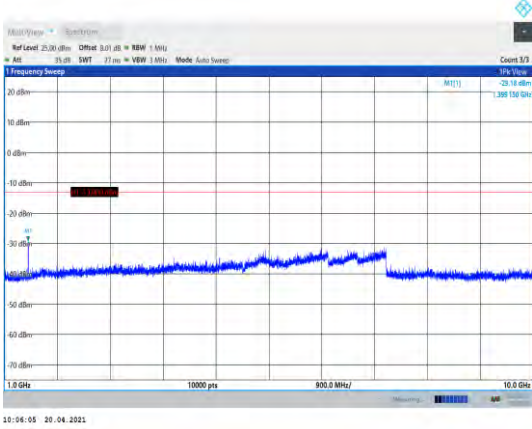

**Band12-10MHz-QPSK-23130-1RB#0-
Range2:1000~10000MHz**

10:06:57 20.04.2021

**Band12-10MHz-16QAM-23060-1RB#0-
Range1:30~1000MHz**

10:06:53 20.04.2021

**Band12-10MHz-16QAM-23095-1RB#0-
Range2:1000~10000MHz**