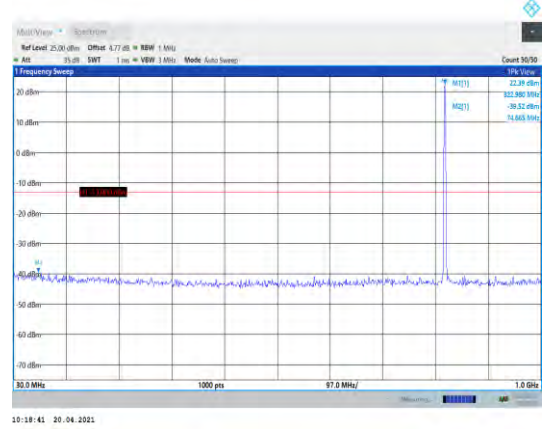

**Band26-1.4MHz-QPSK-26740-1RB#0-
Range2:1000~10000MHz**