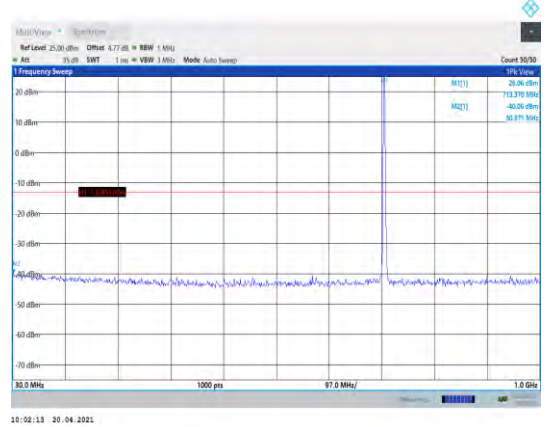

**Band12-3MHz-16QAM-23095-1RB#0-
Range2:1000~10000MHz**