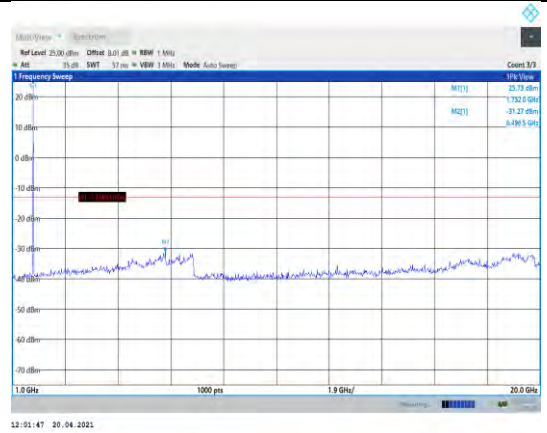

**Band4-10MHz-16QAM-20350-1RB#0-
Range2:1000~20000MHz**