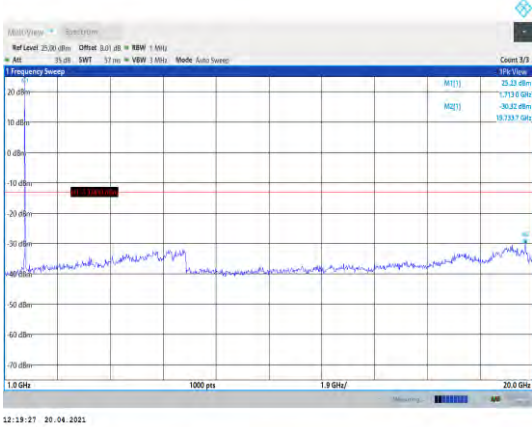

12:02:02 20.04.2021

**Band4-15MHz-16QAM-20175-1RB#0-
Range1:30~1000MHz**

12:02:59 20.04.2021

**Band4-15MHz-16QAM-20325-1RB#0-
Range2:1000~20000MHz**

**Band4-20MHz-QPSK-20050-1RB#0-
Range1:30~1000MHz**

**Band4-20MHz-QPSK-20175-1RB#0-
Range2:1000~20000MHz**