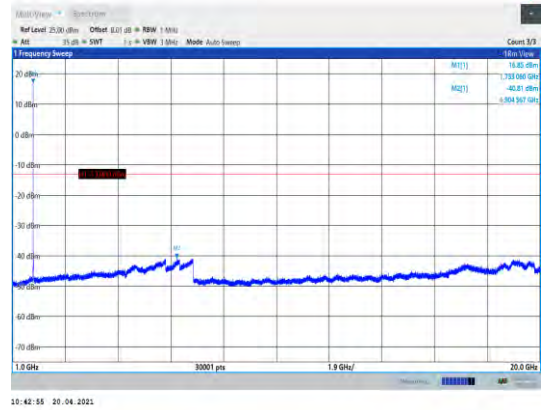

GSM1900-512-1000~20000MHz

GSM1900-810-30~1000MHz

GSM1900-661-30~1000MHz

GSM1900-810-1000~20000MHz

EGPRS1900-512-30~1000MHz

EGPRS1900-661-1000~20000MHz

EGPRS1900-512-1000~20000MHz

EGPRS1900-810-30~1000MHz

EGPRS1900-661-30~1000MHz

EGPRS1900-810-1000~20000MHz

WCDMA:

Band2-9262-30~1000MHz

Band2-9400-1000~20000MHz

Band2-9262-1000~20000MHz

Band2-9538-30~1000MHz

Band2-9400-30~1000MHz

Band2-9538-1000~20000MHz

Band4-1312-30~1000MHz

Band4-1413-1000~20000MHz

Band4-1312-1000~20000MHz

Band4-1513-30~1000MHz

Band4-1413-30~1000MHz

Band4-1513-1000~20000MHz

Band5-4132-30~1000MHz