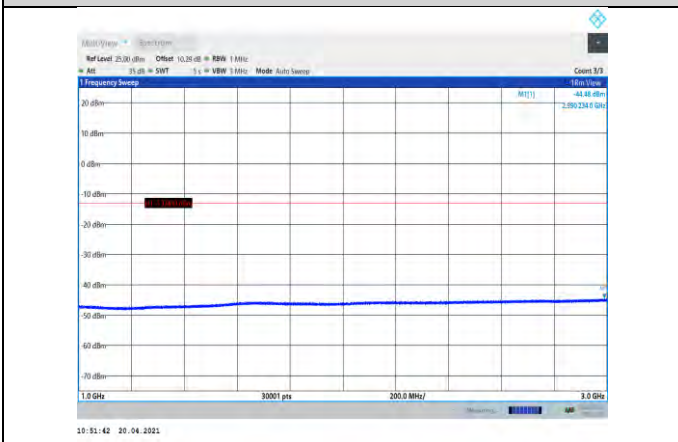

Band5-4182-30~1000MHz

Band5-4132-1000~3000MHz

Band5-4182-1000~3000MHz

Band5-4132-3000~10000MHz

Band5-4182-3000~10000MHz

Band5-4233-30~1000MHz

Band5-4233-1000~3000MHz

Band5-4233-3000~10000MHz

LTE :

**Band2-1.4MHz-QPSK-18607-1RB#0-
Range1:30~1000MHz**

**Band2-1.4MHz-QPSK-18900-1RB#0-
Range2:1000~20000MHz**

**Band2-1.4MHz-QPSK-18607-1RB#0-
Range2:1000~20000MHz**

**Band2-1.4MHz-QPSK-19193-1RB#0-
Range1:30~1000MHz**