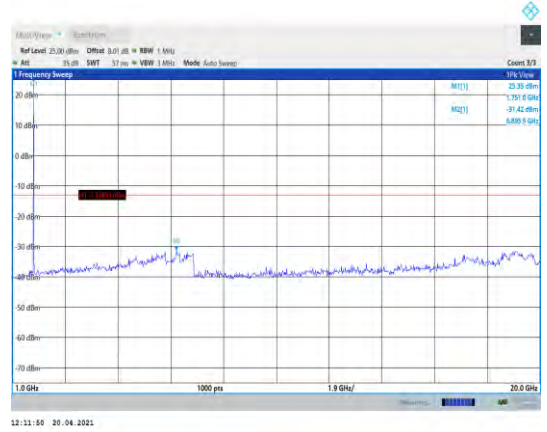

**Band4-3MHz-16QAM-20385-1RB#0-
Range1:30~1000MHz**

12:11:50 20.04.2021