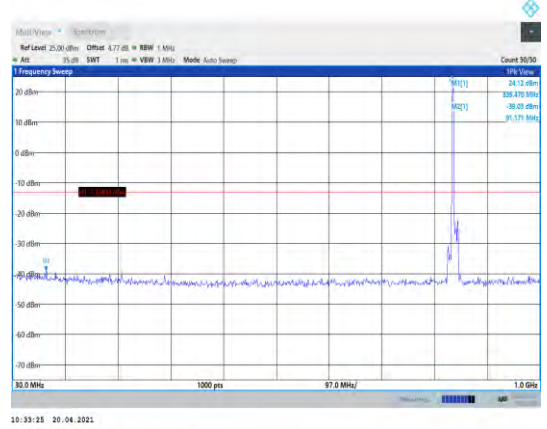

**Band5-10MHz-QPSK-20525-1RB#0-
Range2:1000~10000MHz**