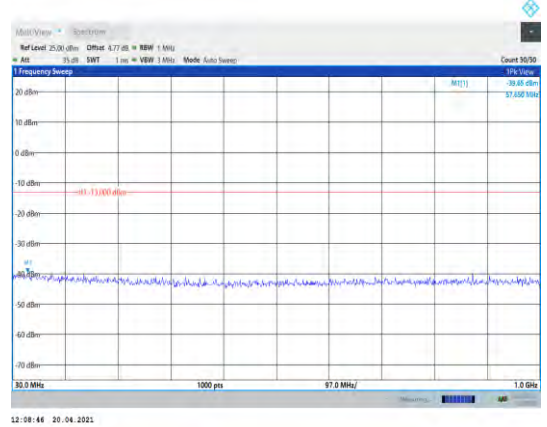

**Band4-5MHz-16QAM-20175-1RB#0-
Range2:1000~20000MHz**