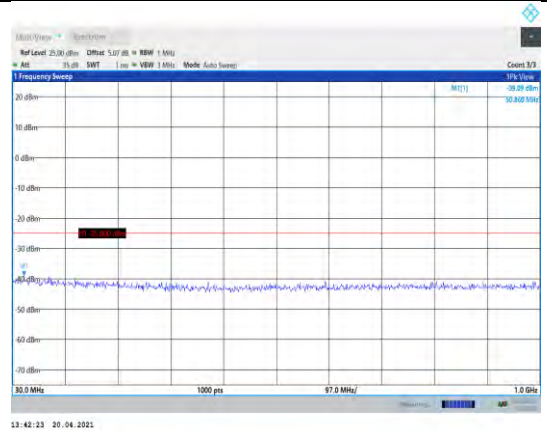

**Band5-10MHz-16QAM-20600-1RB#0-
Range1:30~1000MHz**

**Band5-10MHz-16QAM-20525-1RB#0-
Range1:30~1000MHz**

**Band5-10MHz-16QAM-20600-1RB#0-
Range2:1000~10000MHz**

Band7-5MHz-QPSK-20775-1RB#0-
Range1:30~1000MHz