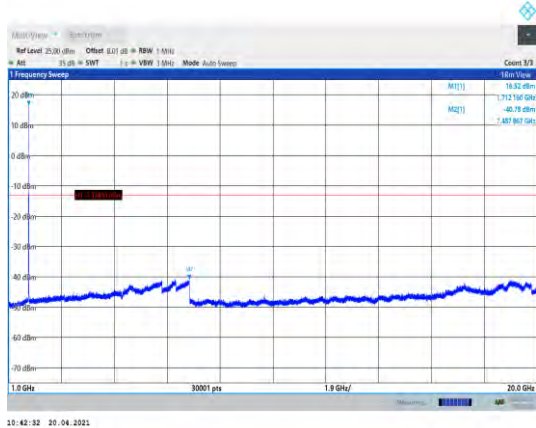

GSM1900-512-1000~20000MHz

GSM1900-810-30~1000MHz

GSM1900-661-30~1000MHz

GSM1900-810-1000~20000MHz

EGPRS1900-512-30~1000MHz

EGPRS1900-661-1000~20000MHz

EGPRS1900-512-1000~20000MHz

EGPRS1900-810-30~1000MHz

EGPRS1900-661-30~1000MHz

EGPRS1900-810-1000~20000MHz

WCDMA:

Band2-9262-30~1000MHz

Band2-9400-1000~20000MHz

Band2-9262-1000~20000MHz

Band2-9538-30~1000MHz

Band2-9400-30~1000MHz

Band2-9538-1000~20000MHz

Band4-1312-30~1000MHz

Band4-1413-1000~20000MHz

Band4-1312-1000~20000MHz

Band4-1513-30~1000MHz

Band4-1413-30~1000MHz

Band4-1513-1000~20000MHz

Band5-4132-30~1000MHz