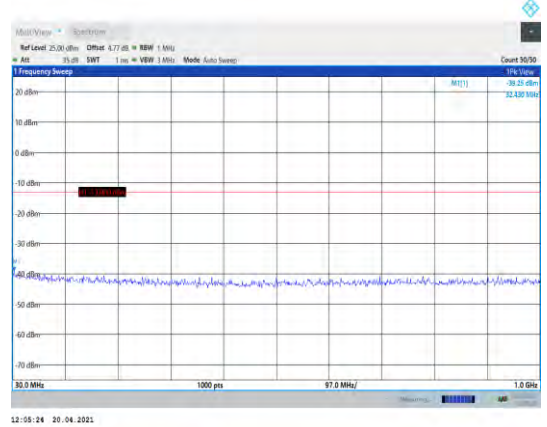

**Band4-10MHz-QPSK-20175-1RB#0-
Range2:1000~20000MHz**