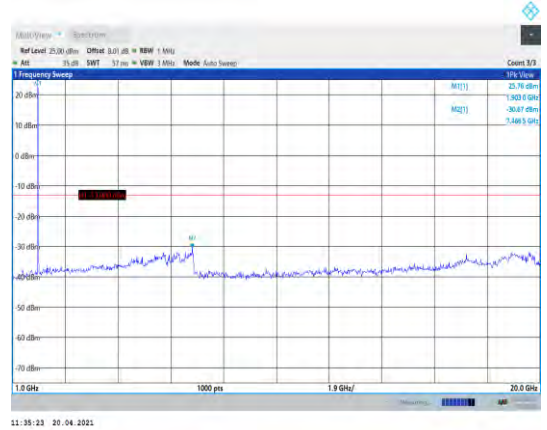

**Band2-3MHz-16QAM-19185-1RB#0-
Range1:30~1000MHz**