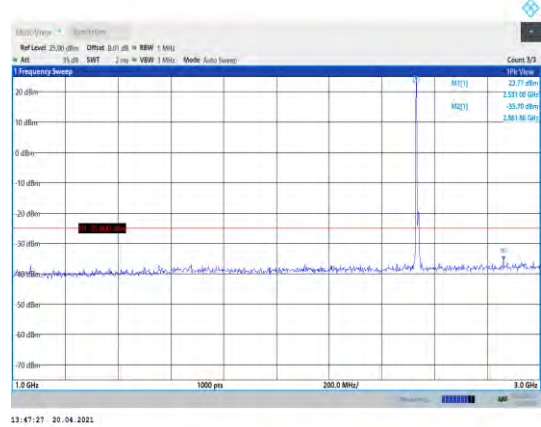

**Band7-5MHz-16QAM-21425-1RB#0-
Range3:3000~26000MHz**

Band7-10MHz-QPSK-20800-1RB#0-Range1:30~1000MHz

Band7-10MHz-QPSK-21100-1RB#0-Range1:30~1000MHz

Band7-10MHz-QPSK-20800-1RB#0-Range2:1000~3000MHz

Band7-10MHz-QPSK-21100-1RB#0-Range2:1000~3000MHz