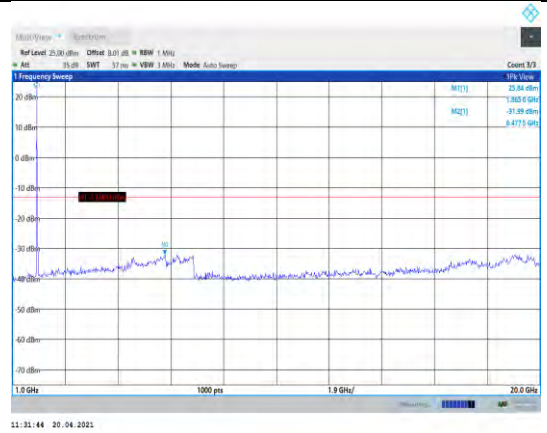

11:31:12 20.04.2021

**Band2-20MHz-QPSK-18900-1RB#0-
Range1:30~1000MHz**

11:32:08 20.04.2021

**Band2-20MHz-QPSK-19100-1RB#0-
Range2:1000~20000MHz**

11:26:37 20.04.2021

**Band2-20MHz-16QAM-18700-1RB#0-
Range1:30~1000MHz**