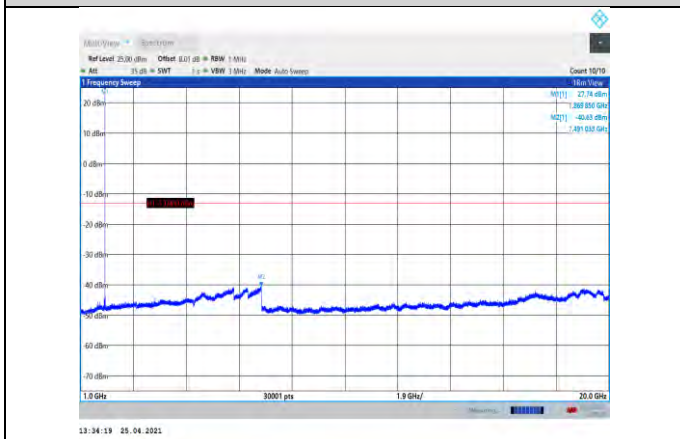

EGPRS850-128-30~1000MHz

EGPRS850-190-1000~10000MHz

EGPRS850-128-1000~10000MHz

EGPRS850-251-30~1000MHz

EGPRS850-190-30~1000MHz

EGPRS850-251-1000~10000MHz

GSM1900-512-30~1000MHz

GSM1900-661-1000~20000MHz

GSM1900-512-1000~20000MHz

GSM1900-810-30~1000MHz

GSM1900-661-30~1000MHz

GSM1900-810-1000~20000MHz

EGPRS1900-512-30~1000MHz

EGPRS1900-661-1000~20000MHz

EGPRS1900-512-1000~20000MHz

EGPRS1900-810-30~1000MHz