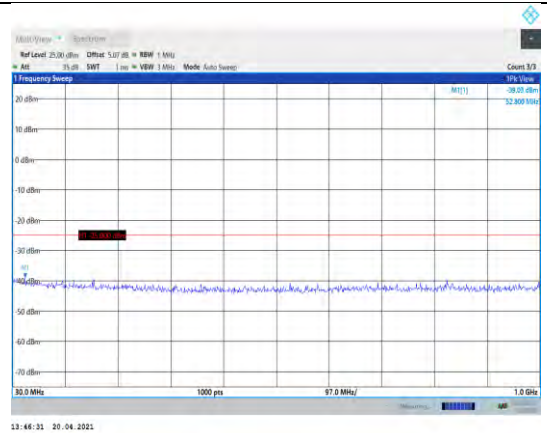

Band7-10MHz-QPSK-20800-1RB#0-Range3:3000~26000MHz

Band7-10MHz-QPSK-21100-1RB#0-Range3:3000~26000MHz

13:48:52 20.04.2021

**Band7-10MHz-QPSK-21400-1RB#0-
Range1:30~1000MHz**

13:48:31 20.04.2021

**Band7-10MHz-16QAM-20800-1RB#0-
Range1:30~1000MHz**