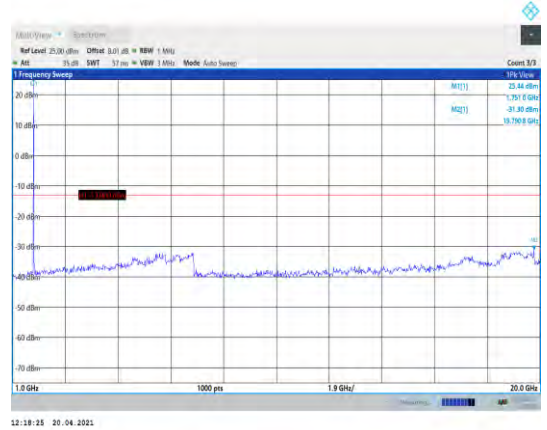

**Band4-1.4MHz-QPSK-20393-1RB#0-
Range1:30~1000MHz**