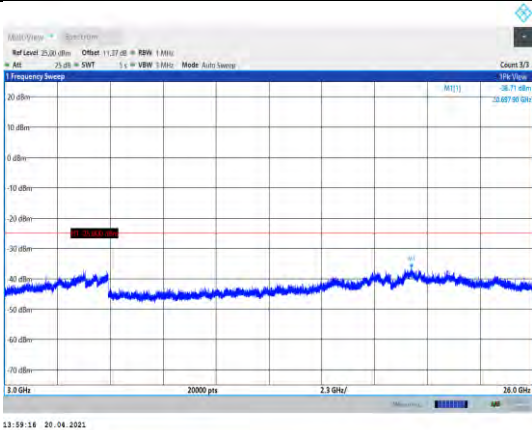

**Band7-20MHz-QPSK-21350-1RB#0-
Range1:30~1000MHz**

**Band7-20MHz-16QAM-20850-1RB#0-
Range1:30~1000MHz**

**Band7-20MHz-QPSK-21350-1RB#0-
Range2:1000~3000MHz**

**Band7-20MHz-16QAM-20850-1RB#0-
Range2:1000~3000MHz**