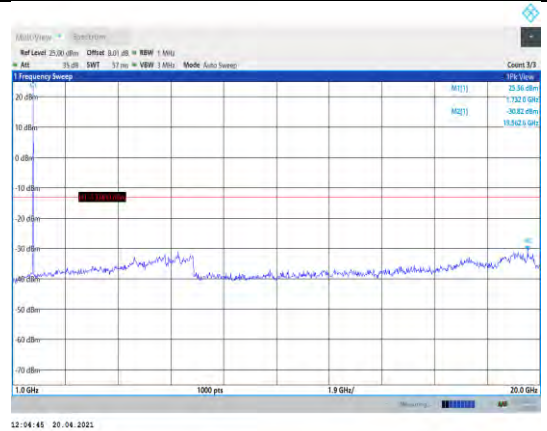

**Band4-5MHz-16QAM-20375-1RB#0-
Range2:1000~20000MHz**