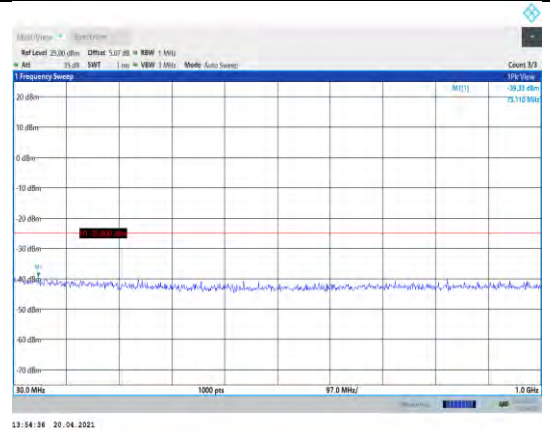

13:54:21 20.04.2021

**Band7-15MHz-QPSK-21375-1RB#0-
Range3:3000~26000MHz**

13:52:00 20.04.2021

**Band7-15MHz-16QAM-20825-1RB#0-
Range3:3000~26000MHz**

13:53:02 20.04.2021

**Band7-15MHz-16QAM-21100-1RB#0-
Range1:30~1000MHz**