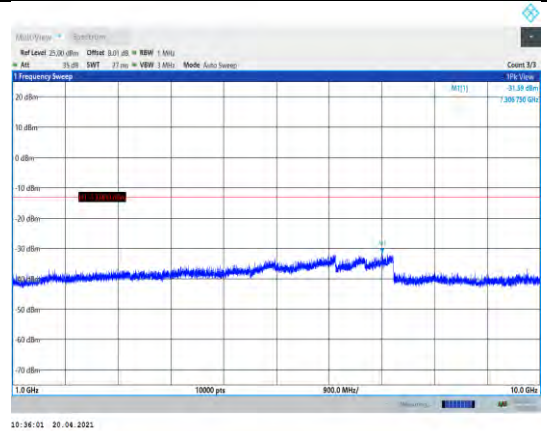

Band5-3MHz-QPSK-20635-1RB#0-
Range2:1000~10000MHz