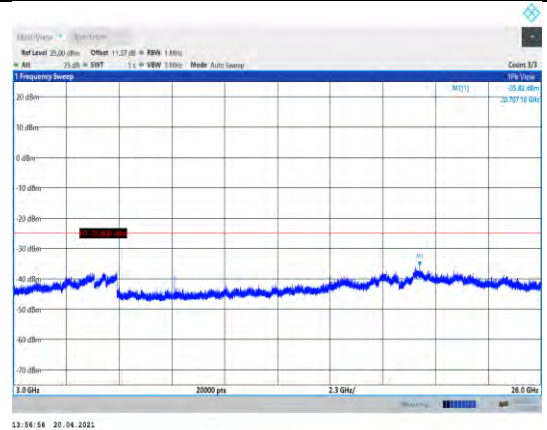

**Band7-20MHz-16QAM-20850-1RB#0-
Range2:1000~3000MHz**