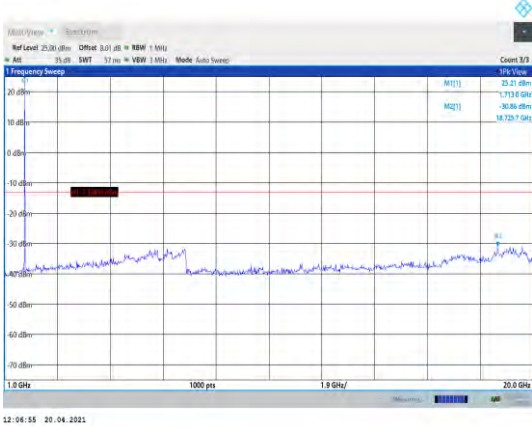

**Band4-5MHz-QPSK-19975-1RB#0-
Range1:30~1000MHz**

**Band4-5MHz-QPSK-20175-1RB#0-
Range2:1000~20000MHz**

**Band4-5MHz-QPSK-19975-1RB#0-
Range2:1000~20000MHz**

**Band4-5MHz-QPSK-20375-1RB#0-
Range1:30~1000MHz**