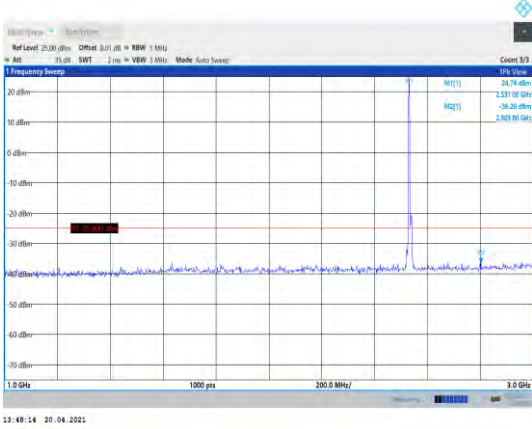

13:47:03 20.04.2021

**Band7-10MHz-16QAM-20800-1RB#0-
Range3:3000~26000MHz**

13:48:05 20.04.2021

**Band7-10MHz-16QAM-21100-1RB#0-
Range1:30~1000MHz**

13:49:39 20.04.2021

**Band7-10MHz-16QAM-21400-1RB#0-
Range1:30~1000MHz**