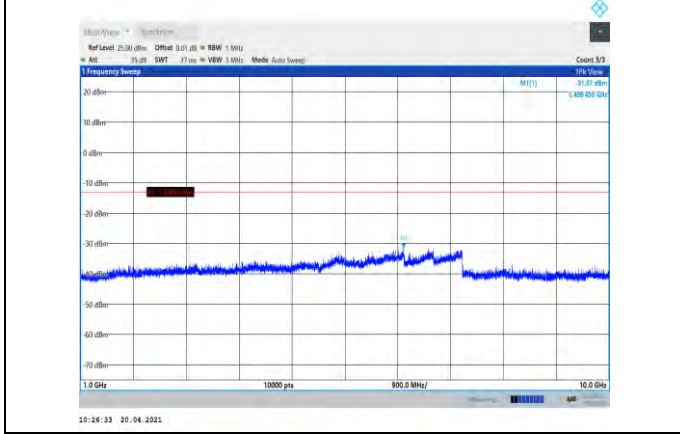

**Band5-1.4MHz-QPSK-20525-1RB#0-
Range1:30~1000MHz**

**Band5-1.4MHz-QPSK-20643-1RB#0-
Range2:1000~10000MHz**

**Band5-1.4MHz-16QAM-20407-1RB#0-
Range1:30~1000MHz**

**Band5-1.4MHz-16QAM-20525-1RB#0-
Range2:1000~10000MHz**