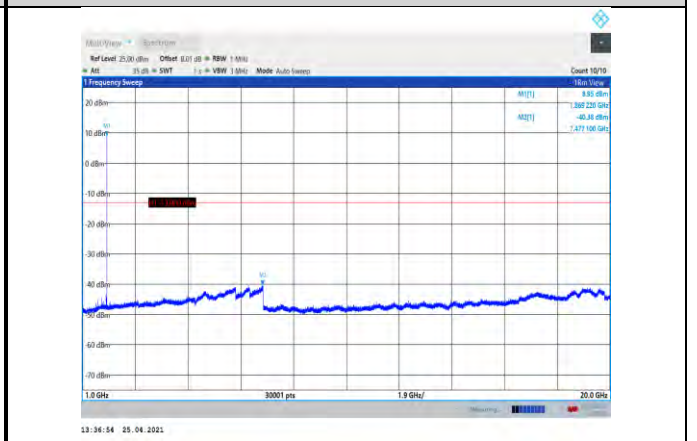

GSM1900-512-1000~20000MHz

GSM1900-810-30~1000MHz

GSM1900-661-30~1000MHz

GSM1900-810-1000~20000MHz

EGPRS1900-512-30~1000MHz

EGPRS1900-661-1000~20000MHz

EGPRS1900-512-1000~20000MHz

EGPRS1900-810-30~1000MHz

EGPRS1900-661-30~1000MHz

EGPRS1900-810-1000~20000MHz

WCDMA:

Band2-9262-30~1000MHz

Band2-9400-1000~20000MHz

Band2-9262-1000~20000MHz

Band2-9538-30~1000MHz

Band2-9400-30~1000MHz