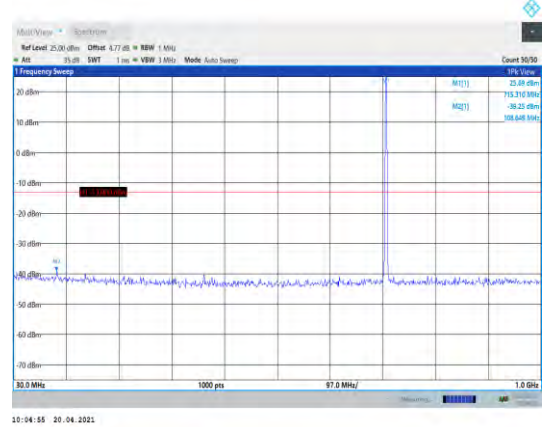

10:04:39 20.04.2021

**Band12-1.4MHz-QPSK-23173-1RB#0-
Range2:1000~10000MHz**

Band12-1.4MHz-16QAM-23017-1RB#0-
Range1:30~1000MHz

Band12-1.4MHz-16QAM-23095-1RB#0-
Range2:1000~10000MHz

Band12-1.4MHz-16QAM-23017-1RB#0-
Range2:1000~10000MHz