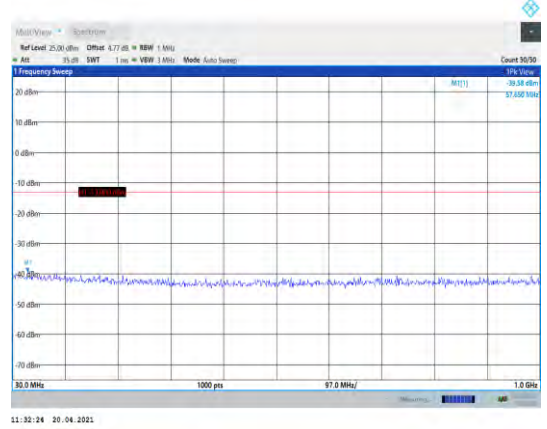

**Band2-20MHz-16QAM-18900-1RB#0-
Range2:1000~20000MHz**

11:32:24 20.04.2021