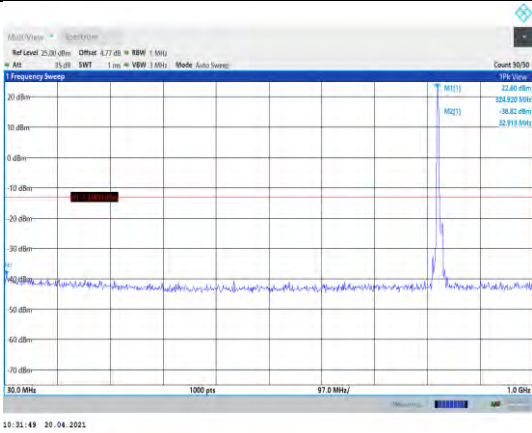

Band5-5MHz-16QAM-20425-1RB#0-
Range2:1000~10000MHz

Band5-5MHz-16QAM-20625-1RB#0-
Range1:30~1000MHz

Band5-5MHz-16QAM-20525-1RB#0-
Range1:30~1000MHz

Band5-5MHz-16QAM-20625-1RB#0-
Range2:1000~10000MHz

**Band5-10MHz-QPSK-20450-1RB#0-
Range1:30~1000MHz**