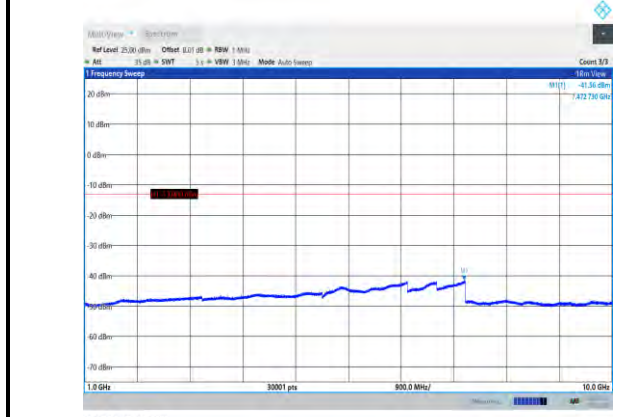

EGPRS850-128-30~1000MHz

EGPRS850-190-1000~10000MHz

EGPRS850-128-1000~10000MHz

EGPRS850-251-30~1000MHz

EGPRS850-190-30~1000MHz

EGPRS850-251-1000~10000MHz

GSM1900-512-30~1000MHz

GSM1900-661-1000~20000MHz

GSM1900-512-1000~20000MHz

GSM1900-810-30~1000MHz

GSM1900-661-30~1000MHz

GSM1900-810-1000~20000MHz

EGPRS1900-512-30~1000MHz

EGPRS1900-661-1000~20000MHz

EGPRS1900-512-1000~20000MHz

EGPRS1900-810-30~1000MHz