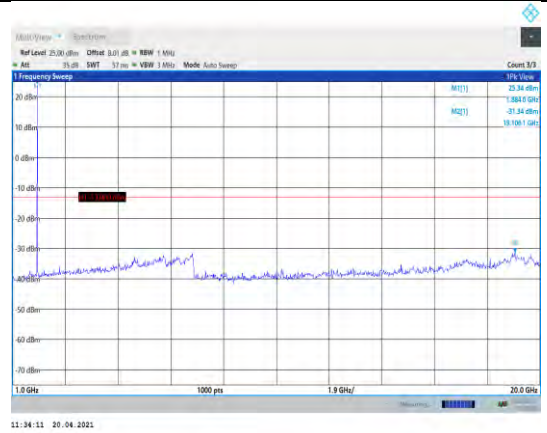

**Band2-1.4MHz-16QAM-19193-1RB#0-
Range2:1000~20000MHz**