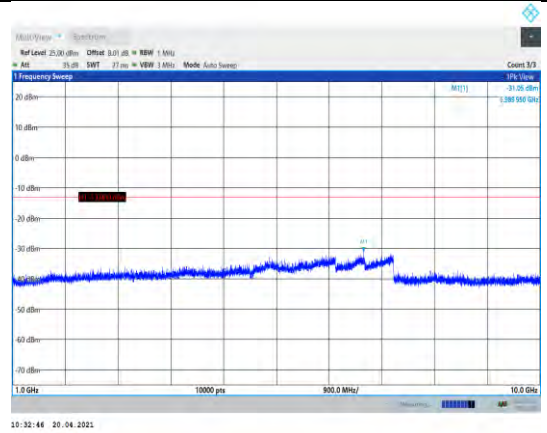

Band5-5MHz-16QAM-20425-1RB#0-
Range2:1000~10000MHz

Band5-5MHz-16QAM-20625-1RB#0-
Range1:30~1000MHz

Band5-5MHz-16QAM-20525-1RB#0-
Range1:30~1000MHz

Band5-5MHz-16QAM-20625-1RB#0-
Range2:1000~10000MHz

**Band5-10MHz-QPSK-20450-1RB#0-
Range1:30~1000MHz**