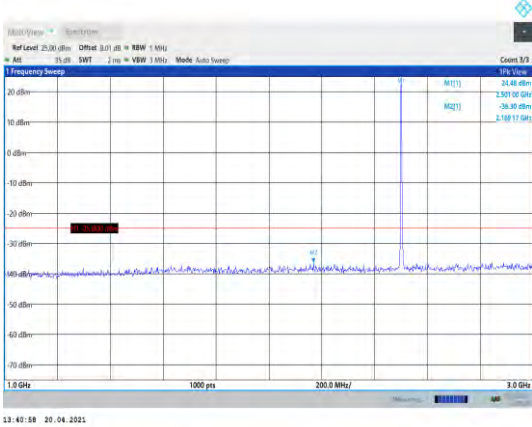

Band7-5MHz-QPSK-20775-1RB#0-
Range1:30~1000MHz