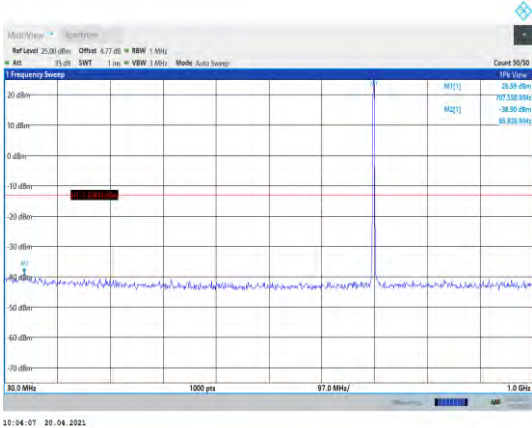

Band12-1.4MHz-16QAM-23017-1RB#0-
Range2:1000~10000MHz

Band12-1.4MHz-16QAM-23095-1RB#0-
Range1:30~1000MHz