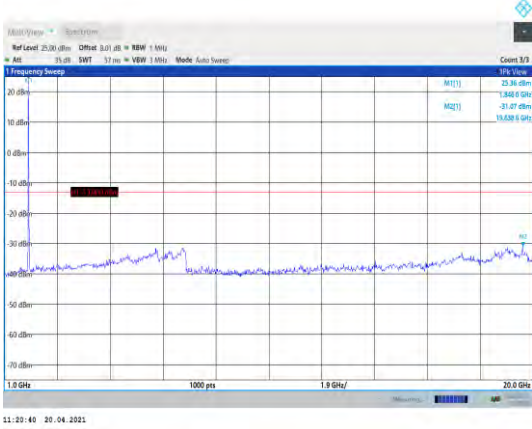

11:41:03 20.04.2021

**Band2-10MHz-16QAM-19150-1RB#0-
Range2:1000~20000MHz**

**Band2-15MHz-QPSK-18675-1RB#0-
Range1:30~1000MHz**

**Band2-15MHz-QPSK-18900-1RB#0-
Range2:1000~20000MHz**

**Band2-15MHz-QPSK-18675-1RB#0-
Range2:1000~20000MHz**