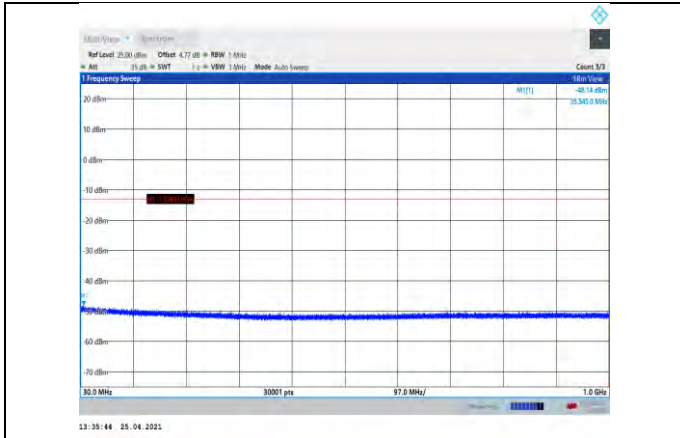

GSM1900-512-1000~20000MHz

GSM1900-810-30~1000MHz

GSM1900-661-30~1000MHz

GSM1900-810-1000~20000MHz

EGPRS1900-512-30~1000MHz

EGPRS1900-661-1000~20000MHz

EGPRS1900-512-1000~20000MHz

EGPRS1900-810-30~1000MHz