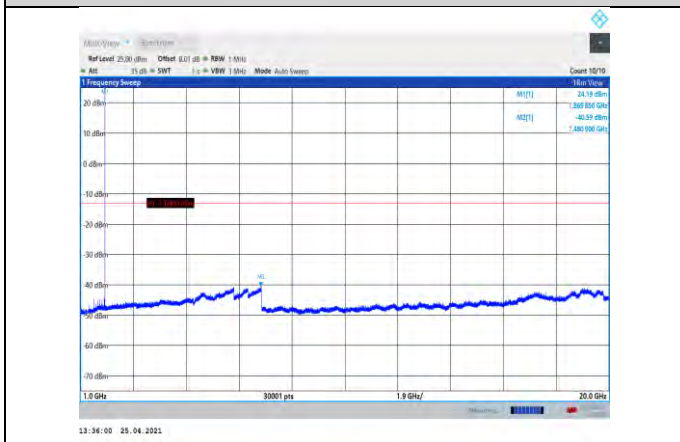

EGPRS850-128-30~1000MHz

EGPRS850-190-1000~10000MHz

EGPRS850-128-1000~10000MHz

EGPRS850-251-30~1000MHz

EGPRS850-190-30~1000MHz

EGPRS850-251-1000~10000MHz

GSM1900-512-30~1000MHz

GSM1900-661-1000~20000MHz

GSM1900-512-1000~20000MHz

GSM1900-810-30~1000MHz

GSM1900-661-30~1000MHz

GSM1900-810-1000~20000MHz

EGPRS1900-512-30~1000MHz

EGPRS1900-661-1000~20000MHz

EGPRS1900-512-1000~20000MHz

EGPRS1900-810-30~1000MHz

EGPRS1900-661-30~1000MHz

EGPRS1900-810-1000~20000MHz

WCDMA:

Band2-9262-30~1000MHz

Band2-9400-1000~20000MHz

Band2-9262-1000~20000MHz

Band2-9538-30~1000MHz

Band2-9400-30~1000MHz