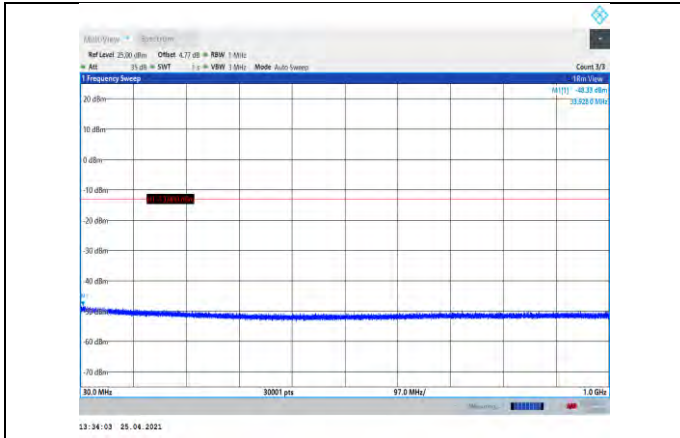

EGPRS850-128-30~1000MHz

EGPRS850-190-1000~10000MHz

EGPRS850-128-1000~10000MHz

EGPRS850-251-30~1000MHz

EGPRS850-190-30~1000MHz

EGPRS850-251-1000~10000MHz

GSM1900-512-30~1000MHz

GSM1900-661-1000~20000MHz