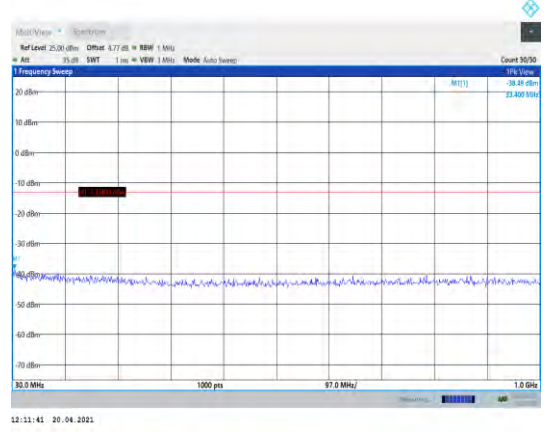

12:10:05 20.04.2021

**Band4-3MHz-16QAM-19965-1RB#0-
Range1:30~1000MHz**

12:11:01 20.04.2021

**Band4-3MHz-16QAM-20175-1RB#0-
Range2:1000~20000MHz**

12:10:13 20.04.2021

**Band4-3MHz-16QAM-19965-1RB#0-
Range2:1000~20000MHz**