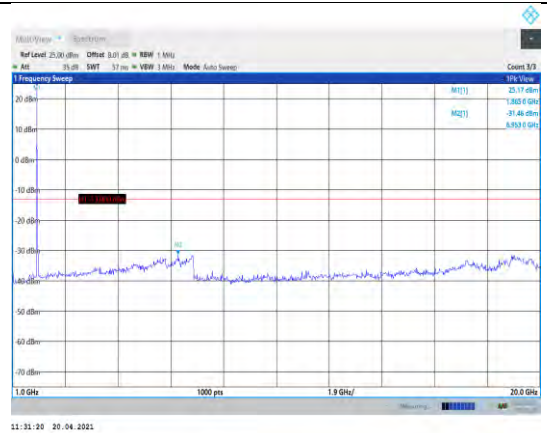

11:21:44 20.04.2021

**Band2-15MHz-16QAM-18900-1RB#0-
Range1:30~1000MHz**

11:22:40 20.04.2021

**Band2-15MHz-16QAM-19125-1RB#0-
Range2:1000~20000MHz**

11:26:14 20.04.2021

**Band2-20MHz-QPSK-18700-1RB#0-
Range1:30~1000MHz**