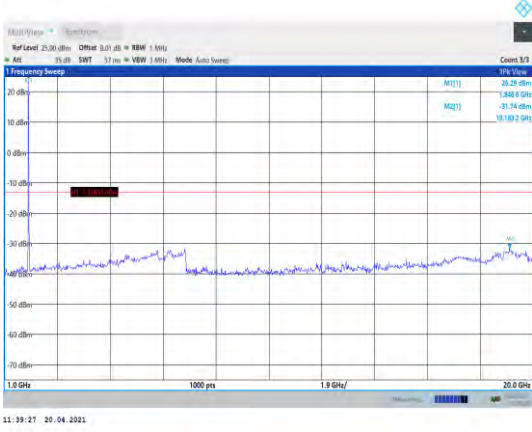

**Band2-10MHz-QPSK-18900-1RB#0-
Range1:30~1000MHz**

**Band2-10MHz-QPSK-19150-1RB#0-
Range2:1000~20000MHz**

11:39:18 20.04.2021

**Band2-10MHz-16QAM-18650-1RB#0-
Range1:30~1000MHz**

11:40:15 20.04.2021

**Band2-10MHz-16QAM-18900-1RB#0-
Range2:1000~20000MHz**