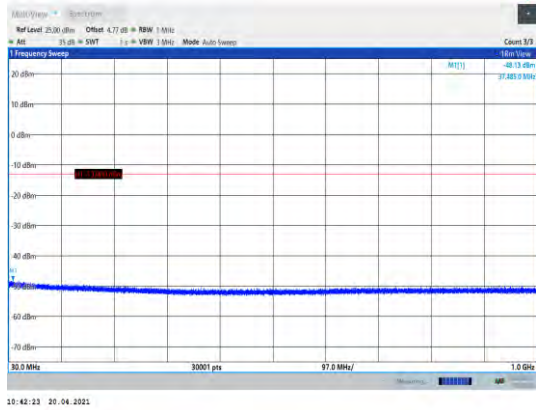

Band4-1312-30~1000MHz