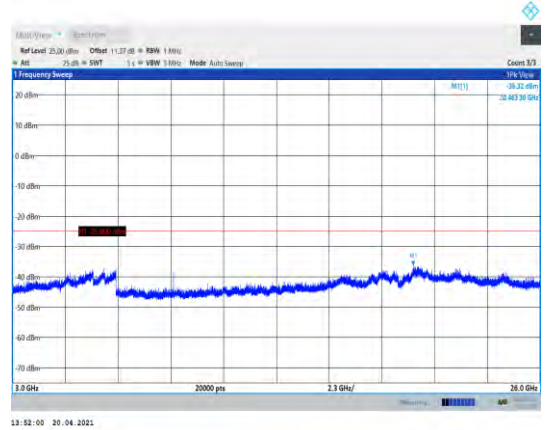

**Band7-15MHz-16QAM-20825-1RB#0-
Range2:1000~3000MHz**

13:52:00 20.04.2021