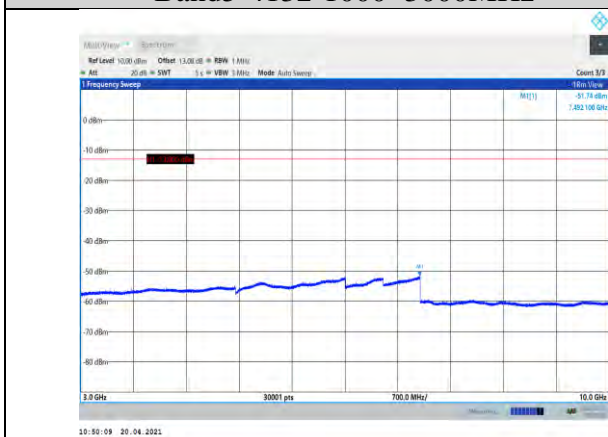

Band5-4132-3000~10000MHz