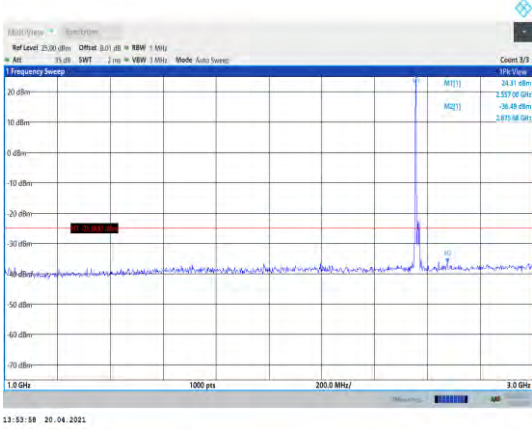

**Band7-15MHz-QPSK-21375-1RB#0-
Range1:30~1000MHz**

13:53:58 20.04.2021