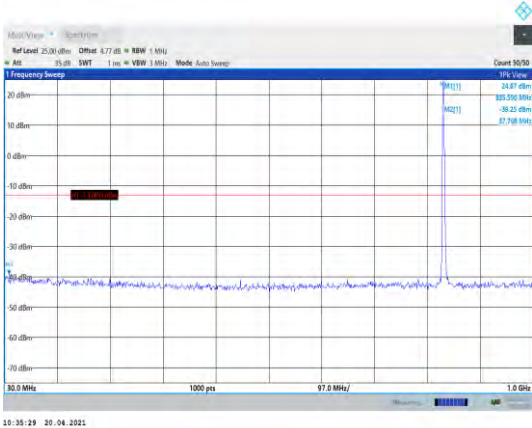

Band5-3MHz-QPSK-20415-1RB#0-
Range1:30~1000MHz

Band5-3MHz-QPSK-20525-1RB#0-
Range2:1000~10000MHz

Band5-3MHz-QPSK-20415-1RB#0-
Range2:1000~10000MHz

Band5-3MHz-QPSK-20635-1RB#0-
Range1:30~1000MHz

Band5-3MHz-QPSK-20525-1RB#0-
Range1:30~1000MHz