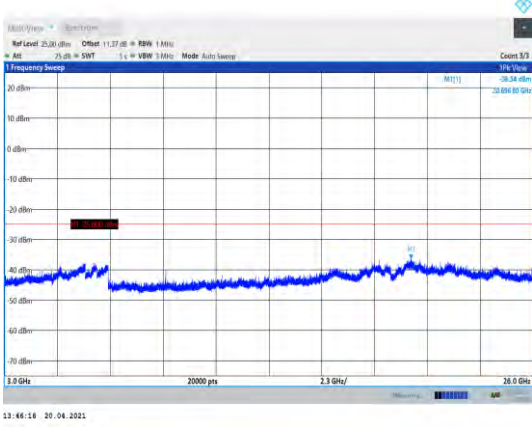

**Band7-5MHz-16QAM-21425-1RB#0-
Range3:3000~26000MHz**

Band7-10MHz-QPSK-20800-1RB#0-Range1:30~1000MHz

Band7-10MHz-QPSK-21100-1RB#0-Range1:30~1000MHz

Band7-10MHz-QPSK-20800-1RB#0-Range2:1000~3000MHz

Band7-10MHz-QPSK-21100-1RB#0-Range2:1000~3000MHz