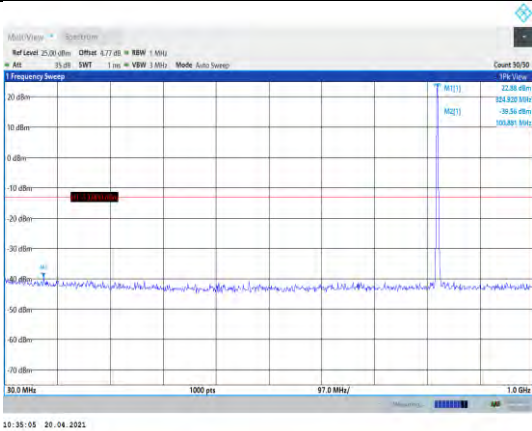

Band5-3MHz-QPSK-20525-1RB#0-
Range1:30~1000MHz