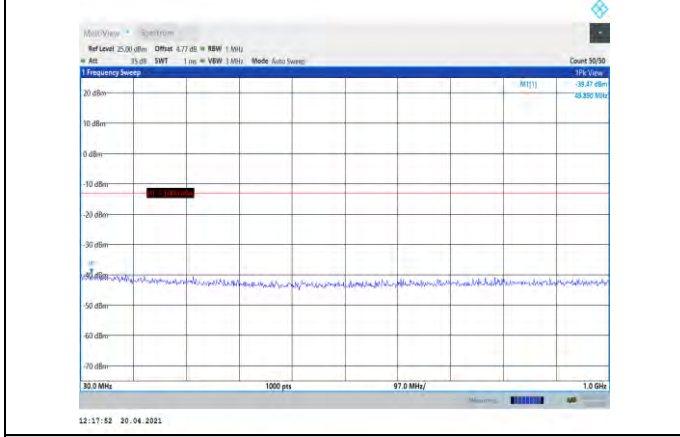

**Band4-1.4MHz-16QAM-19957-1RB#0-
Range1:30~1000MHz**

**Band4-1.4MHz-16QAM-20175-1RB#0-
Range2:1000~20000MHz**

**Band4-1.4MHz-16QAM-19957-1RB#0-
Range2:1000~20000MHz**

**Band4-1.4MHz-16QAM-20393-1RB#0-
Range1:30~1000MHz**