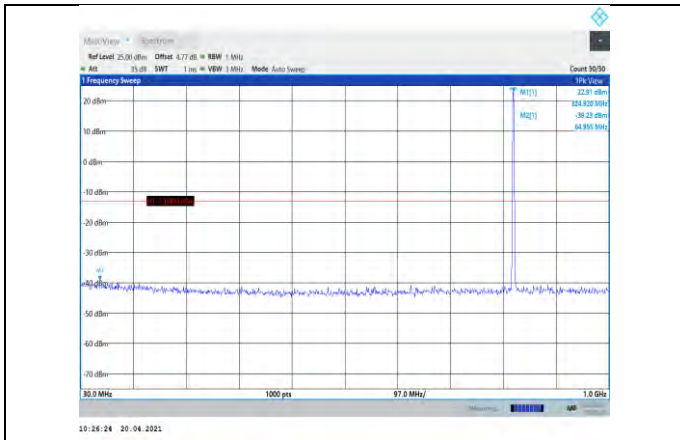

**Band5-1.4MHz-QPSK-20525-1RB#0-
Range1:30~1000MHz**