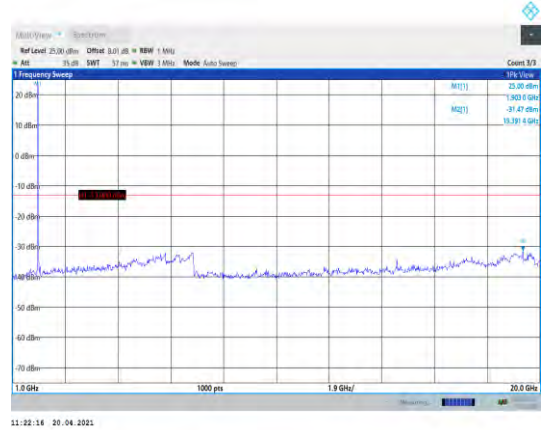

**Band2-15MHz-QPSK-19125-1RB#0-
Range1:30~1000MHz**