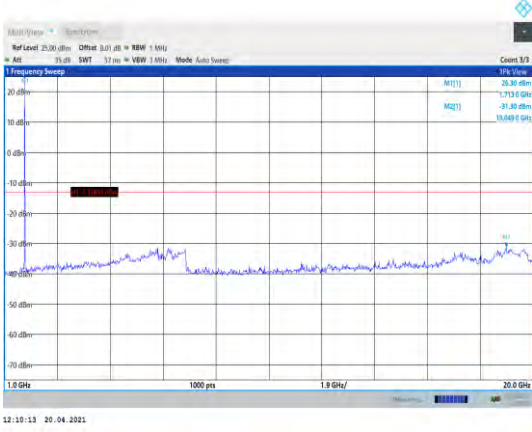

**Band4-3MHz-16QAM-19965-1RB#0-
Range1:30~1000MHz**

12:10:13 20.04.2021