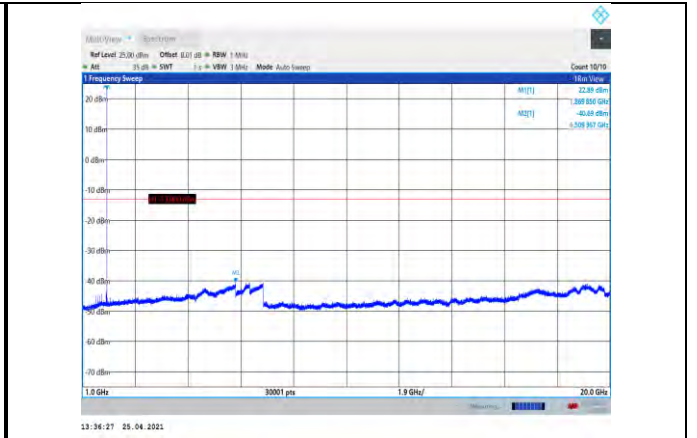

GSM1900-512-1000~20000MHz

GSM1900-810-30~1000MHz

GSM1900-661-30~1000MHz

GSM1900-810-1000~20000MHz

EGPRS1900-512-30~1000MHz

EGPRS1900-661-1000~20000MHz

EGPRS1900-512-1000~20000MHz

EGPRS1900-810-30~1000MHz