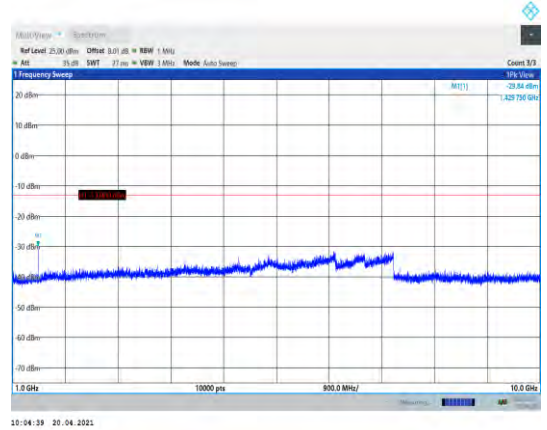

10:03:03 20.04.2021

**Band12-1.4MHz-QPSK-23017-1RB#0-
Range2:1000~10000MHz**

10:04:31 20.04.2021

**Band12-1.4MHz-QPSK-23173-1RB#0-
Range1:30~1000MHz**

10:03:43 20.04.2021

**Band12-1.4MHz-QPSK-23095-1RB#0-
Range1:30~1000MHz**