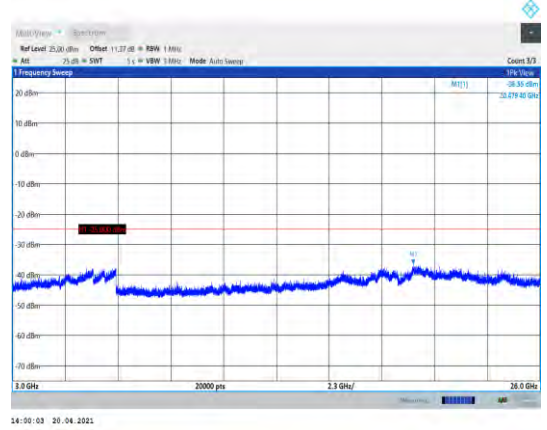

13:58:06 20.04.2021

**Band7-20MHz-16QAM-21100-1RB#0-
Range2:1000~3000MHz**

13:59:40 20.04.2021

**Band7-20MHz-16QAM-21350-1RB#0-
Range2:1000~3000MHz**

13:58:29 20.04.2021

**Band7-20MHz-16QAM-21100-1RB#0-
Range3:3000~26000MHz**