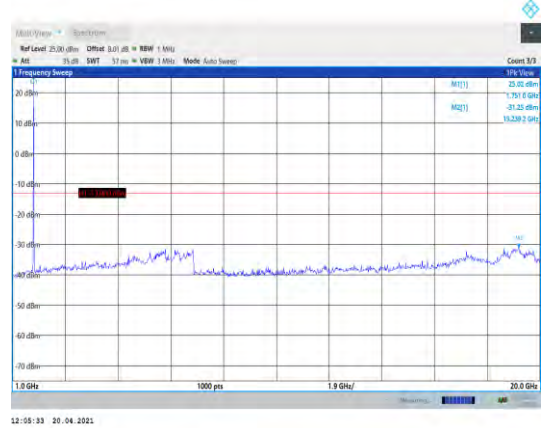

**Band4-10MHz-QPSK-20350-1RB#0-
Range1:30~1000MHz**