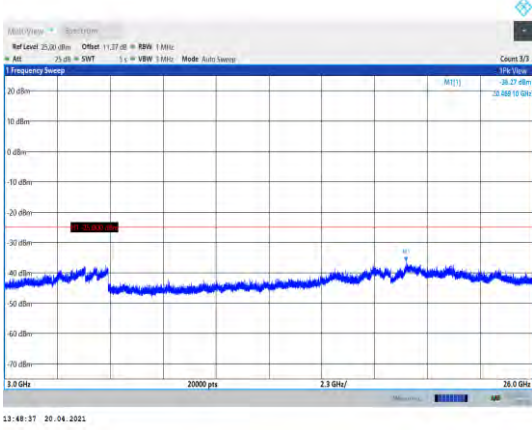

**Band7-10MHz-16QAM-21100-1RB#0-
Range2:1000~3000MHz**

13:48:37 20.04.2021

**Band7-10MHz-16QAM-21100-1RB#0-
Range3:3000~26000MHz**