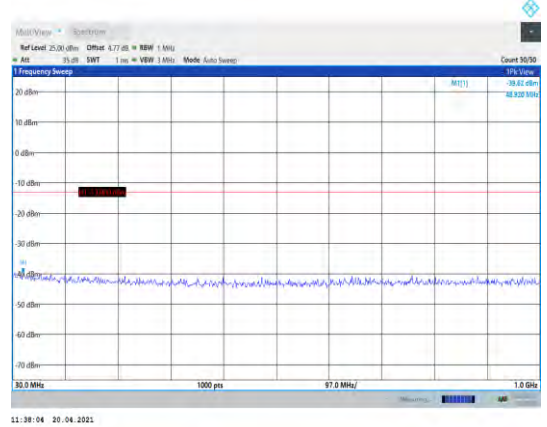

**Band2-5MHz-16QAM-18900-1RB#0-
Range2:1000~20000MHz**