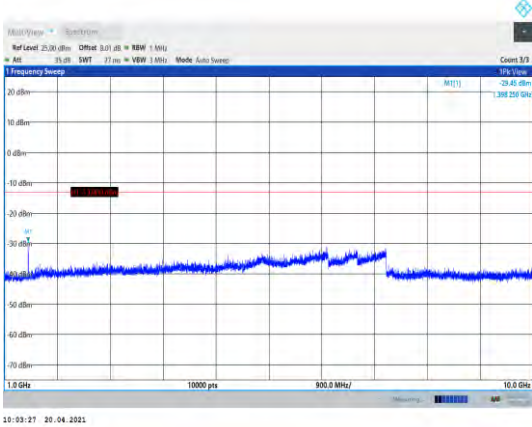

10:04:39 20.04.2021

**Band12-1.4MHz-QPSK-23173-1RB#0-
Range2:1000~10000MHz**

Band12-1.4MHz-16QAM-23017-1RB#0-
Range1:30~1000MHz

Band12-1.4MHz-16QAM-23095-1RB#0-
Range2:1000~10000MHz

Band12-1.4MHz-16QAM-23017-1RB#0-
Range2:1000~10000MHz