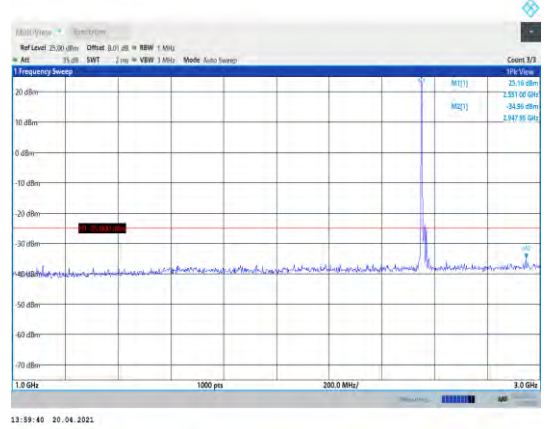

**Band7-20MHz-16QAM-21350-1RB#0-
Range1:30~1000MHz**

13:59:40 20.04.2021