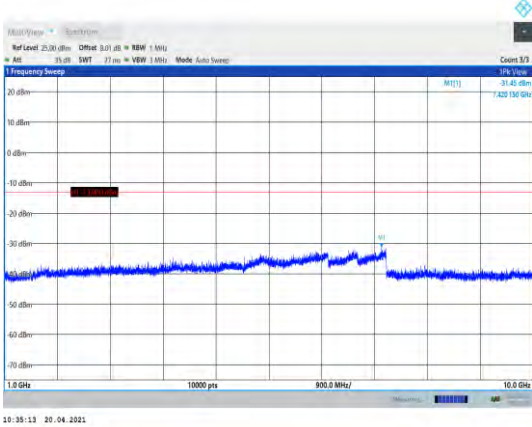

Band5-3MHz-16QAM-20415-1RB#0-
Range1:30~1000MHz