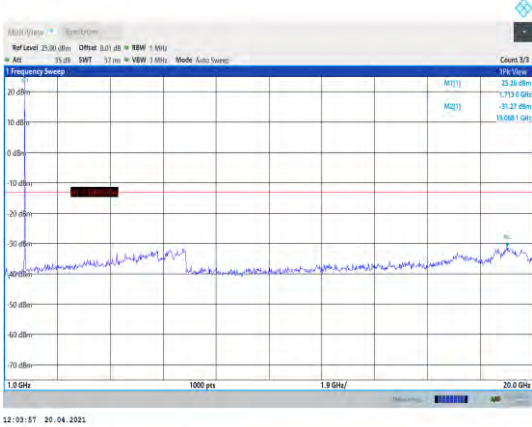

**Band4-10MHz-QPSK-20000-1RB#0-
Range1:30~1000MHz**