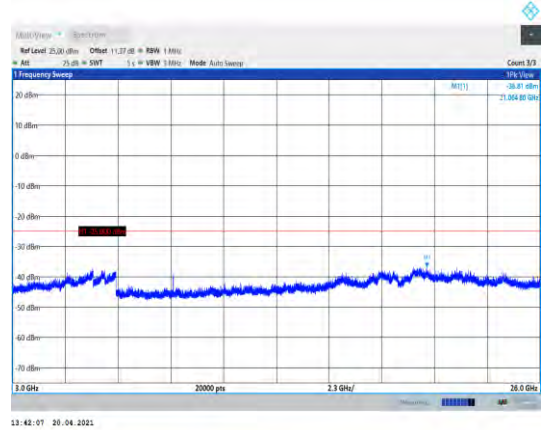

Band7-5MHz-QPSK-21425-1RB#0-
Range1:30~1000MHz

Band7-5MHz-16QAM-20775-1RB#0-
Range1:30~1000MHz

Band7-5MHz-QPSK-21425-1RB#0-
Range2:1000~3000MHz

Band7-5MHz-16QAM-20775-1RB#0-
Range2:1000~3000MHz

Band7-5MHz-QPSK-21425-1RB#0-
Range3:3000~26000MHz