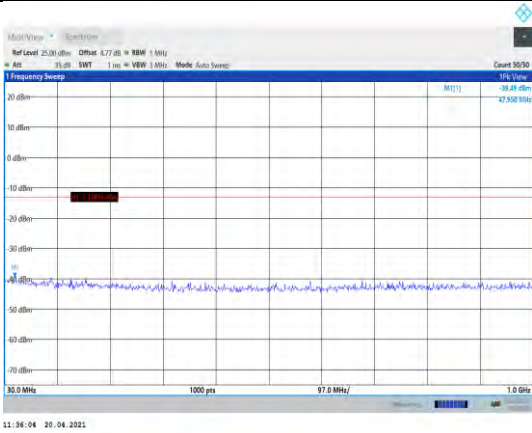

**Band2-3MHz-16QAM-18615-1RB#0-
Range2:1000~20000MHz**

**Band2-3MHz-16QAM-19185-1RB#0-
Range1:30~1000MHz**

**Band2-3MHz-16QAM-18900-1RB#0-
Range1:30~1000MHz**

**Band2-3MHz-16QAM-19185-1RB#0-
Range2:1000~20000MHz**