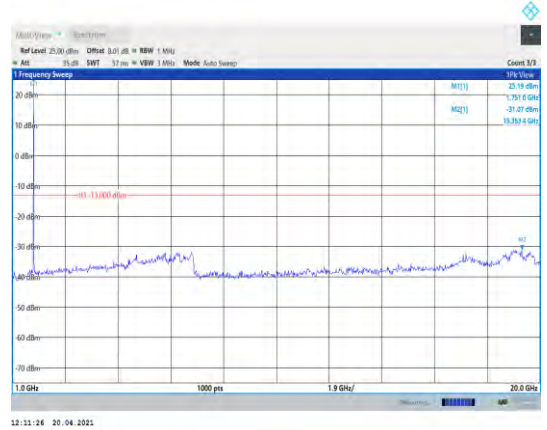

**Band4-3MHz-QPSK-20385-1RB#0-
Range1:30~1000MHz**