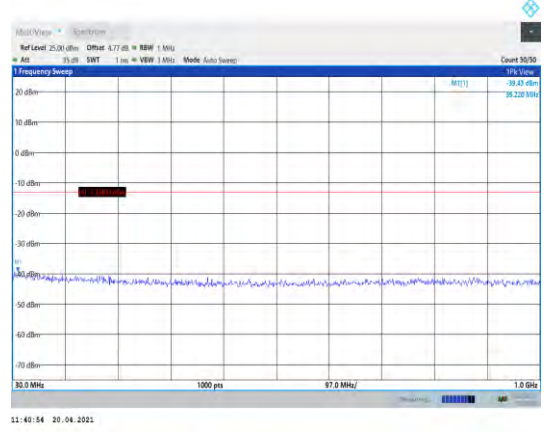

**Band2-10MHz-16QAM-18900-1RB#0-
Range2:1000~20000MHz**

11:40:54 20.04.2021