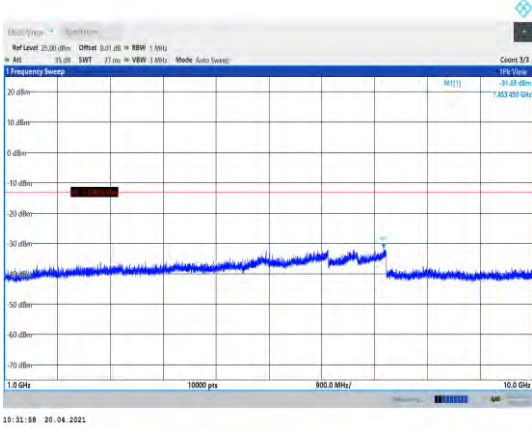

**Band5-10MHz-QPSK-20450-1RB#0-
Range1:30~1000MHz**