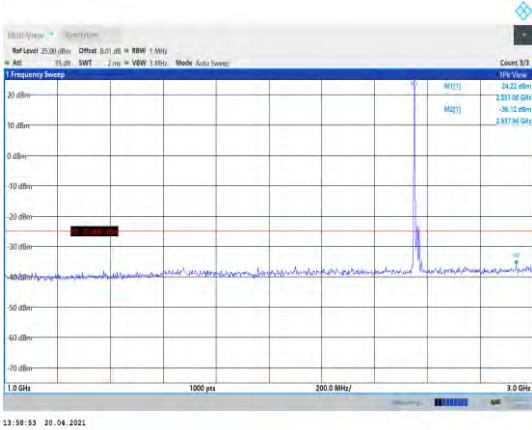

**Band7-20MHz-QPSK-21350-1RB#0-
Range1:30~1000MHz**