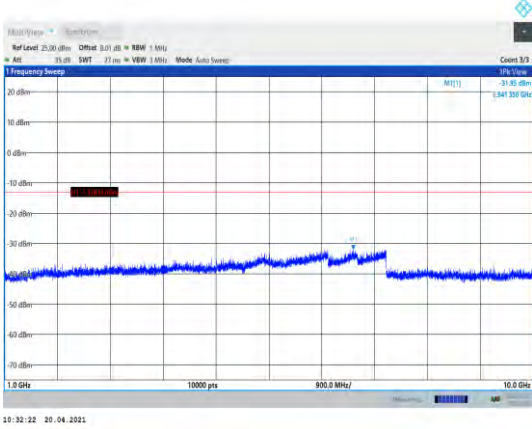

**Band5-10MHz-16QAM-20450-1RB#0-
Range1:30~1000MHz**