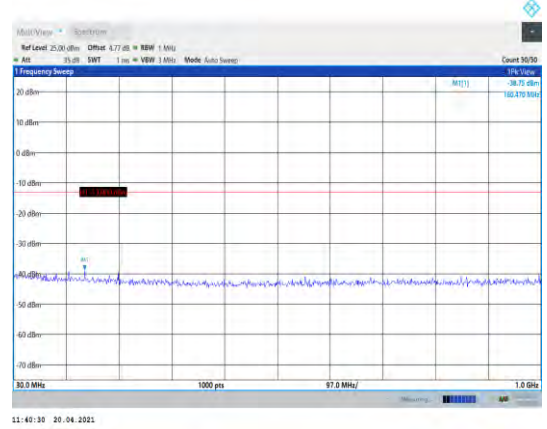

**Band2-10MHz-QPSK-18900-1RB#0-
Range2:1000~20000MHz**