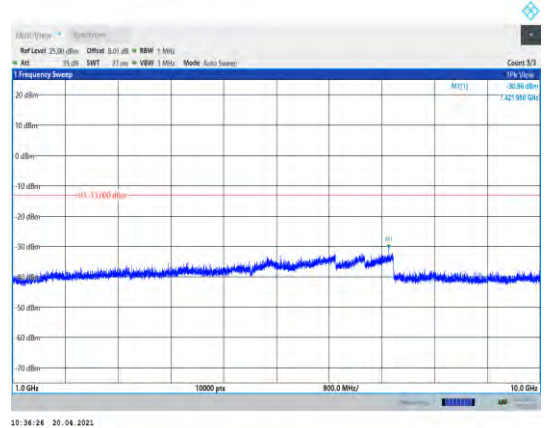

Band5-3MHz-QPSK-20415-1RB#0-
Range1:30~1000MHz

Band5-3MHz-QPSK-20525-1RB#0-
Range2:1000~10000MHz

Band5-3MHz-QPSK-20415-1RB#0-
Range2:1000~10000MHz

Band5-3MHz-QPSK-20635-1RB#0-
Range1:30~1000MHz

Band5-3MHz-QPSK-20525-1RB#0-
Range1:30~1000MHz