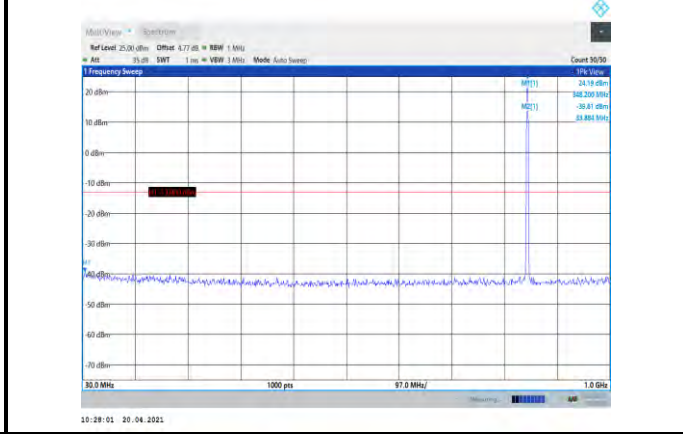

**Band5-1.4MHz-16QAM-20525-1RB#0-
Range2:1000~10000MHz**