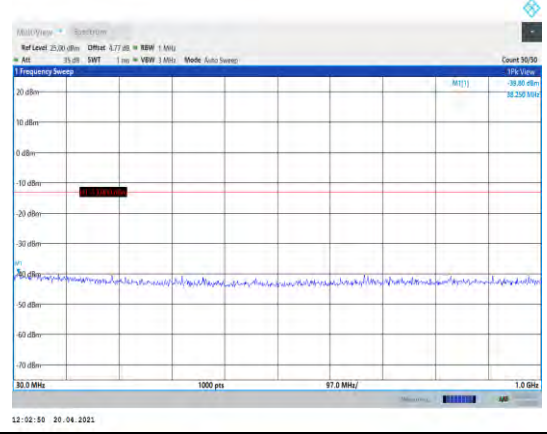

**Band4-15MHz-16QAM-20175-1RB#0-
Range2:1000~20000MHz**

12:02:50 20.04.2021