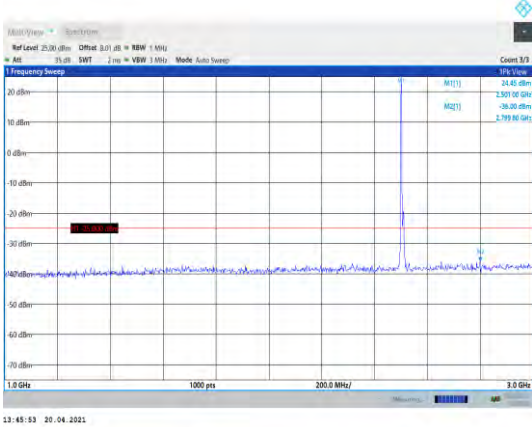

Band7-10MHz-QPSK-20800-1RB#0-Range1:30~1000MHz