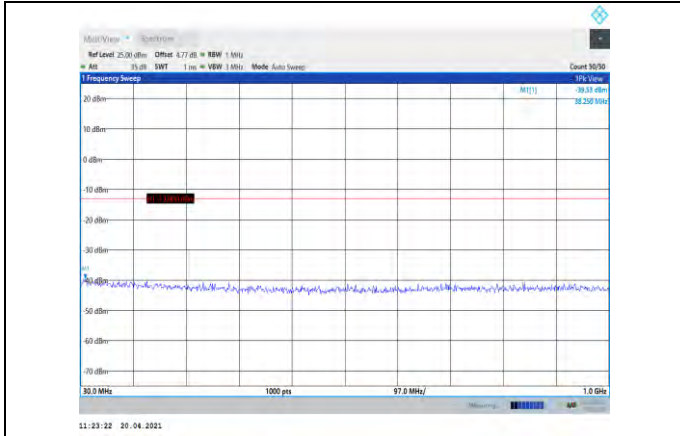

Band5-4182-30~1000MHz

Band5-4132-1000~3000MHz

Band5-4182-1000~3000MHz

Band5-4132-3000~10000MHz

Band5-4182-3000~10000MHz

Band5-4233-30~1000MHz

Band5-4233-1000~3000MHz

Band5-4233-3000~10000MHz

LTE :

**Band2-1.4MHz-QPSK-18607-1RB#0-
Range1:30~1000MHz**

**Band2-1.4MHz-QPSK-18900-1RB#0-
Range2:1000~20000MHz**

**Band2-1.4MHz-QPSK-18607-1RB#0-
Range2:1000~20000MHz**

**Band2-1.4MHz-QPSK-19193-1RB#0-
Range1:30~1000MHz**