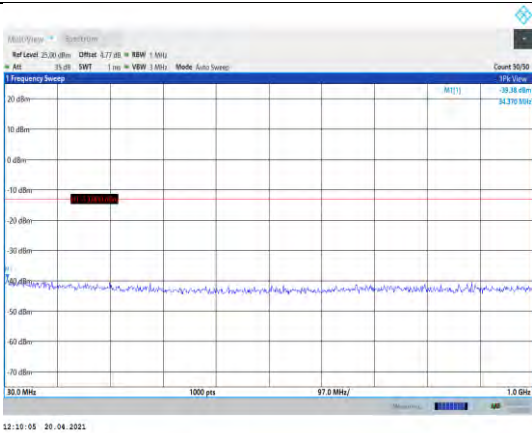

**Band4-3MHz-QPSK-19965-1RB#0-
Range2:1000~20000MHz**

**Band4-3MHz-QPSK-20385-1RB#0-
Range1:30~1000MHz**

**Band4-3MHz-QPSK-20175-1RB#0-
Range1:30~1000MHz**

**Band4-3MHz-QPSK-20385-1RB#0-
Range2:1000~20000MHz**