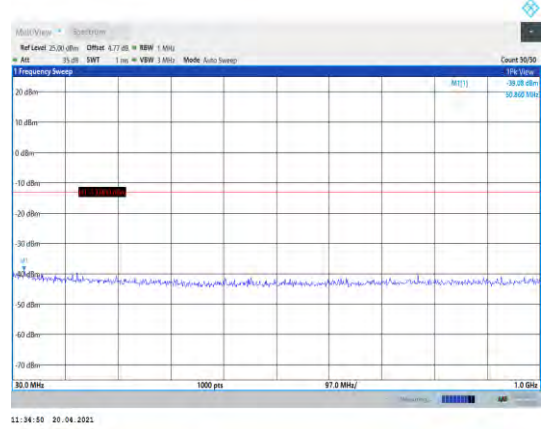

**Band2-3MHz-QPSK-18900-1RB#0-
Range2:1000~20000MHz**