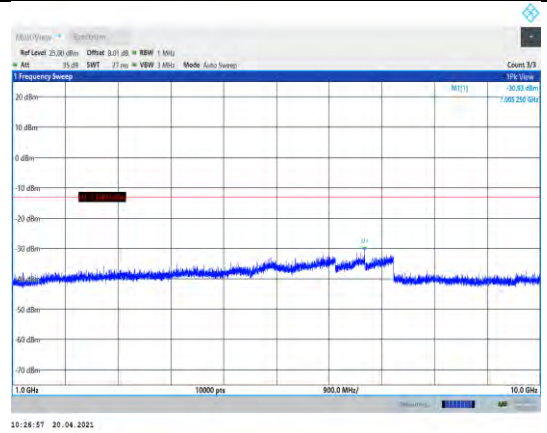

**Band4-20MHz-16QAM-20300-1RB#0-
Range2:1000~20000MHz**