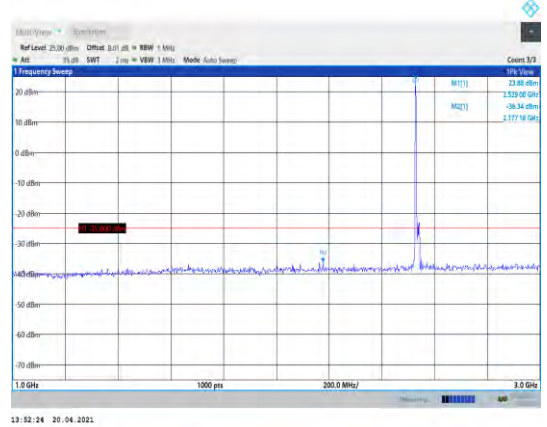

13:50:11 20.04.2021

**Band7-10MHz-16QAM-21400-1RB#0-
Range3:3000~26000MHz**

**Band7-15MHz-QPSK-20825-1RB#0-
Range1:30~1000MHz**

**Band7-15MHz-QPSK-21100-1RB#0-
Range1:30~1000MHz**

**Band7-15MHz-QPSK-20825-1RB#0-
Range2:1000~3000MHz**