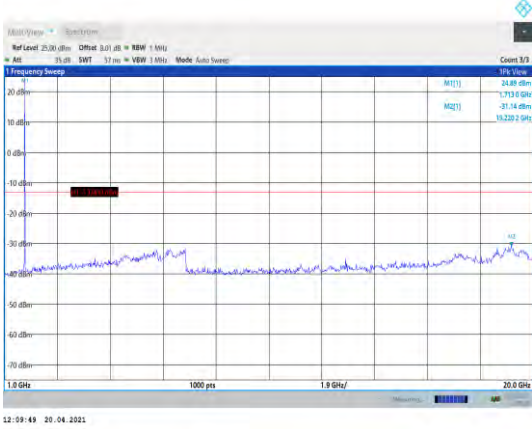

**Band4-1.4MHz-16QAM-20175-1RB#0-
Range1:30~1000MHz**

**Band4-1.4MHz-16QAM-20393-1RB#0-
Range2:1000~20000MHz**

**Band4-3MHz-QPSK-19965-1RB#0-
Range1:30~1000MHz**

**Band4-3MHz-QPSK-20175-1RB#0-
Range2:1000~20000MHz**