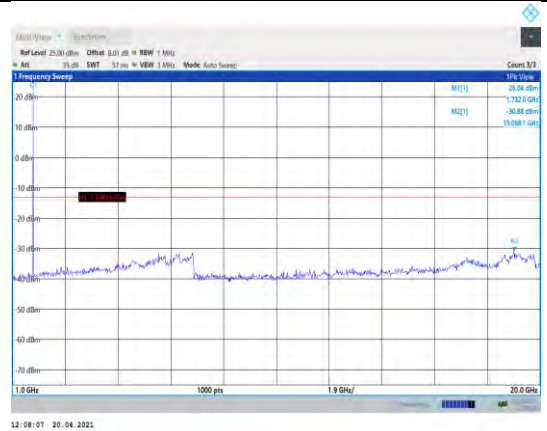

**Band4-5MHz-QPSK-20375-1RB#0-
Range2:1000~20000MHz**