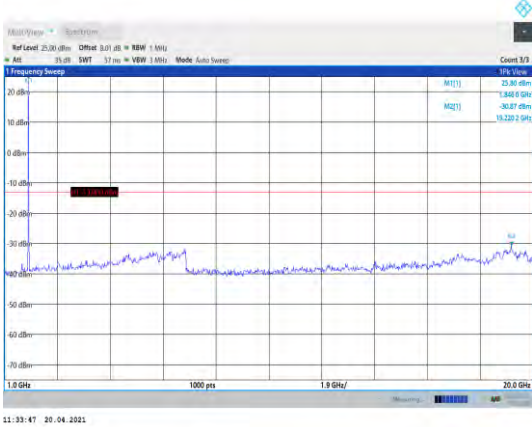

**Band2-3MHz-QPSK-18900-1RB#0-
Range1:30~1000MHz**

**Band2-3MHz-QPSK-19185-1RB#0-
Range2:1000~20000MHz**

**Band2-3MHz-16QAM-18615-1RB#0-
Range1:30~1000MHz**

**Band2-3MHz-16QAM-18900-1RB#0-
Range2:1000~20000MHz**