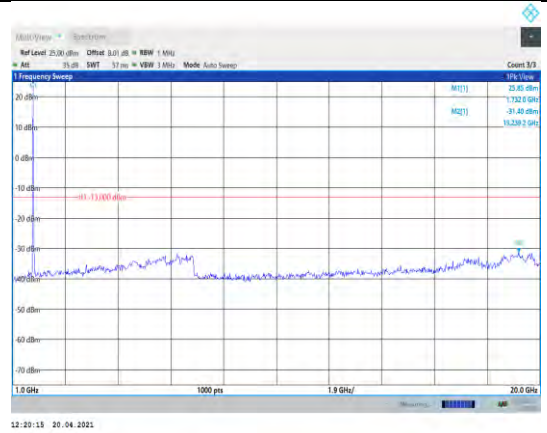

12:02:02 20.04.2021

**Band4-15MHz-16QAM-20175-1RB#0-
Range1:30~1000MHz**

12:02:59 20.04.2021

**Band4-15MHz-16QAM-20325-1RB#0-
Range2:1000~20000MHz**

**Band4-20MHz-QPSK-20050-1RB#0-
Range1:30~1000MHz**

**Band4-20MHz-QPSK-20175-1RB#0-
Range2:1000~20000MHz**