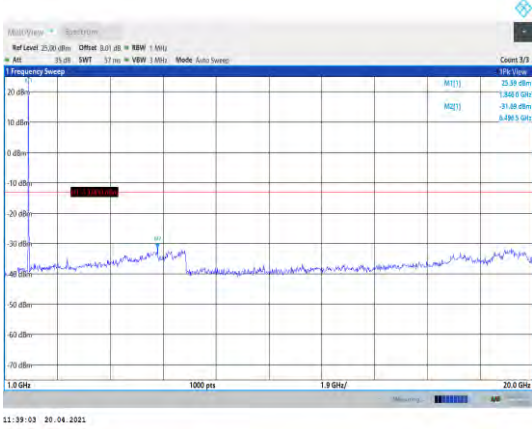

**Band2-10MHz-QPSK-18650-1RB#0-
Range1:30~1000MHz**