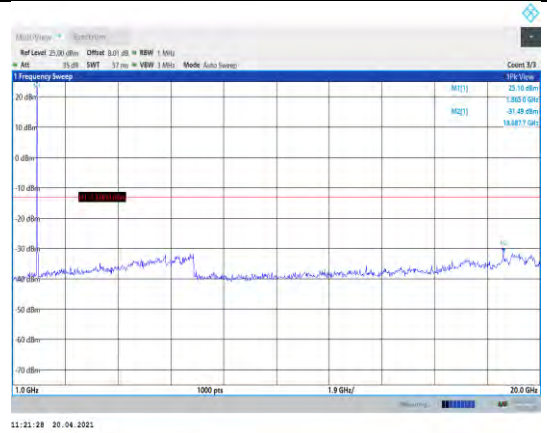

**Band2-10MHz-16QAM-19150-1RB#0-
Range2:1000~20000MHz**