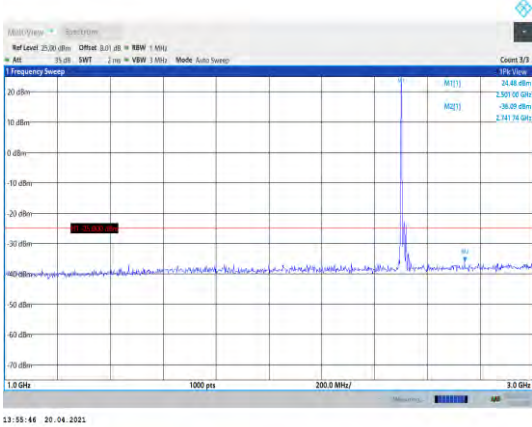

13:53:34 20.04.2021

**Band7-15MHz-16QAM-21100-1RB#0-
Range3:3000~26000MHz**

13:55:08 20.04.2021

**Band7-15MHz-16QAM-21375-1RB#0-
Range3:3000~26000MHz**

**Band7-20MHz-QPSK-20850-1RB#0-
Range1:30~1000MHz**

**Band7-20MHz-QPSK-21100-1RB#0-
Range1:30~1000MHz**