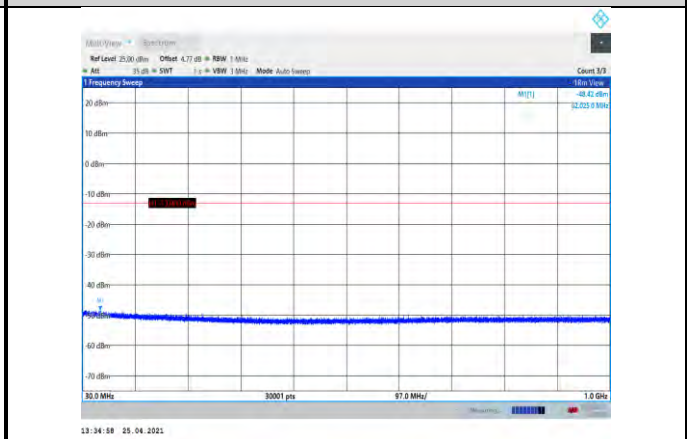

GSM1900-810-30~1000MHz