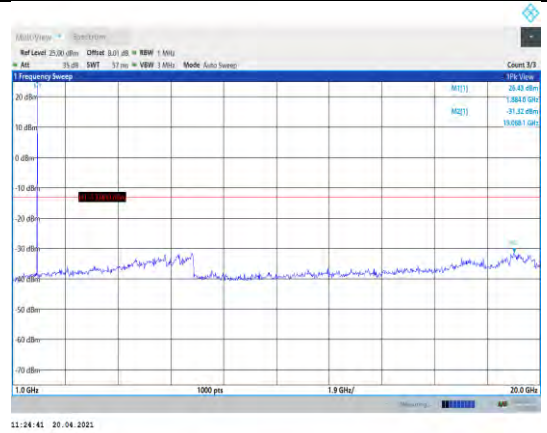

**Band2-1.4MHz-QPSK-19193-1RB#0-
Range2:1000~20000MHz**