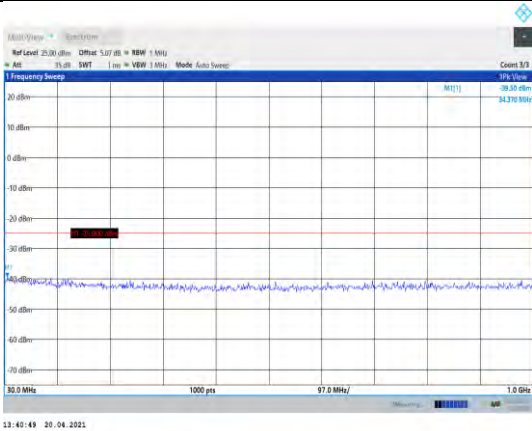

**Band5-10MHz-16QAM-20525-1RB#0-
Range1:30~1000MHz**