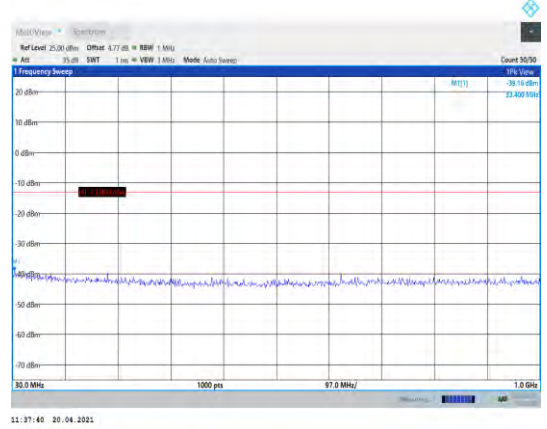

**Band2-5MHz-QPSK-18900-1RB#0-
Range2:1000~20000MHz**