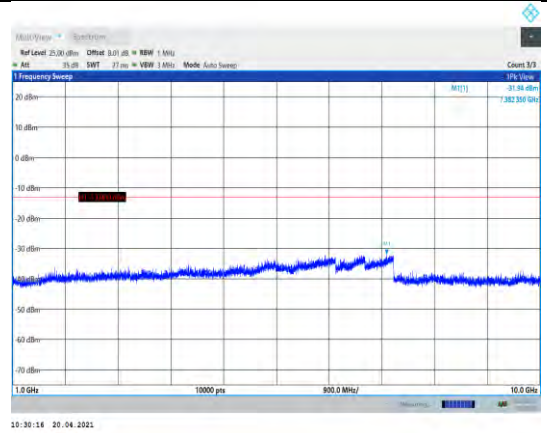

Band5-5MHz-QPSK-20625-1RB#0-Range1:30~1000MHz

Band5-5MHz-QPSK-20525-1RB#0-Range1:30~1000MHz

Band5-5MHz-QPSK-20625-1RB#0-Range2:1000~10000MHz

Band5-5MHz-16QAM-20425-1RB#0-
Range1:30~1000MHz

Band5-5MHz-16QAM-20525-1RB#0-
Range2:1000~10000MHz