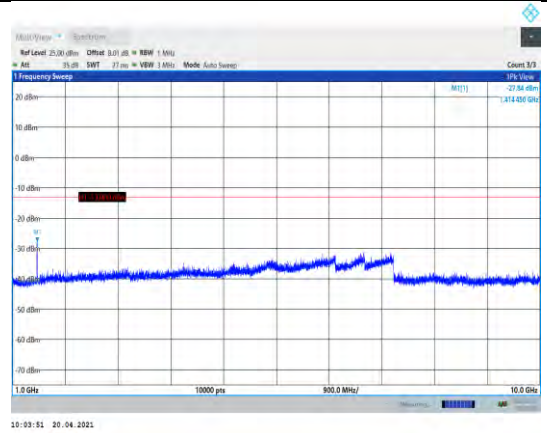

**Band7-20MHz-16QAM-21350-1RB#0-
Range3:3000~26000MHz**

10:03:51 20.04.2021