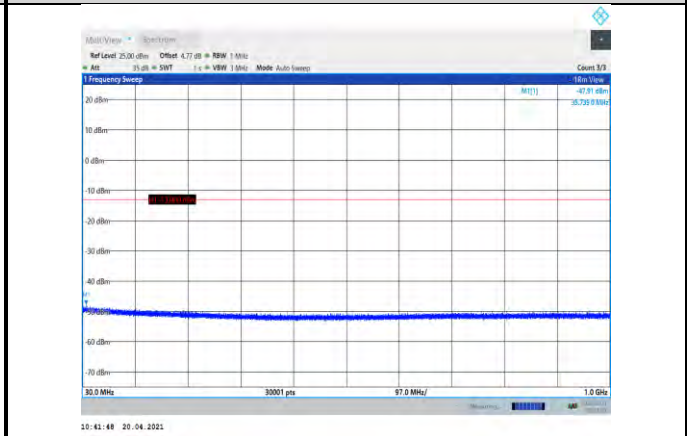

EGPRS1900-661-30~1000MHz

EGPRS1900-810-1000~20000MHz

WCDMA:

Band2-9262-30~1000MHz

Band2-9400-1000~20000MHz

Band2-9262-1000~20000MHz

Band2-9538-30~1000MHz

Band2-9400-30~1000MHz