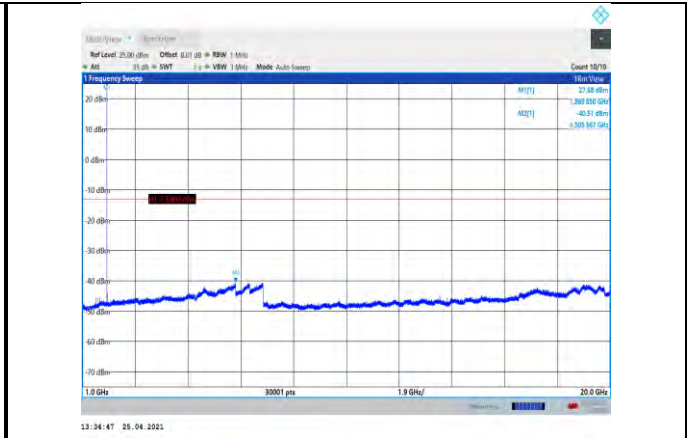

EGPRS850-128-30~1000MHz

EGPRS850-190-1000~10000MHz

EGPRS850-128-1000~10000MHz

EGPRS850-251-30~1000MHz

EGPRS850-190-30~1000MHz

EGPRS850-251-1000~10000MHz

GSM1900-512-30~1000MHz

GSM1900-661-1000~20000MHz