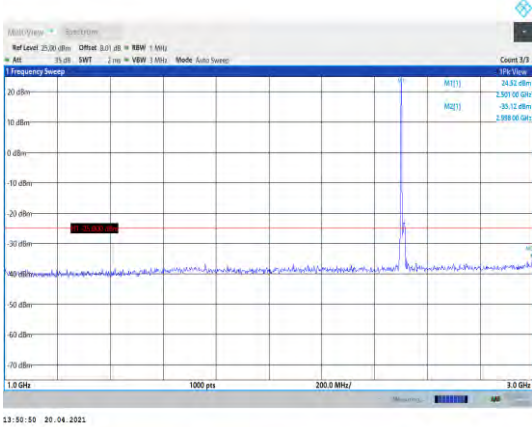

13:50:11 20.04.2021

**Band7-10MHz-16QAM-21400-1RB#0-
Range3:3000~26000MHz**

**Band7-15MHz-QPSK-20825-1RB#0-
Range1:30~1000MHz**

**Band7-15MHz-QPSK-21100-1RB#0-
Range1:30~1000MHz**

**Band7-15MHz-QPSK-20825-1RB#0-
Range2:1000~3000MHz**