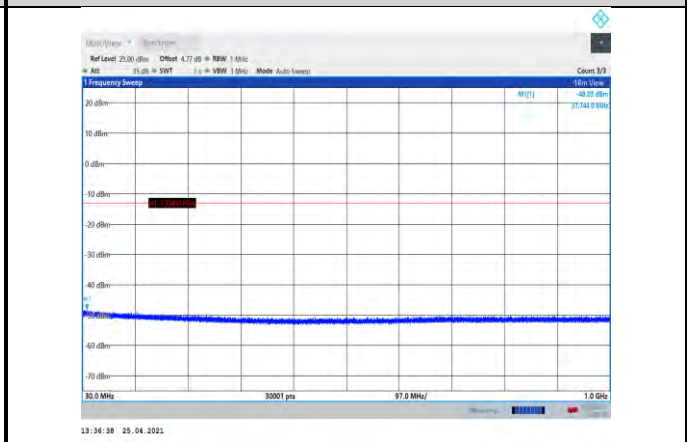

GSM1900-512-1000~20000MHz

GSM1900-810-30~1000MHz

GSM1900-661-30~1000MHz

GSM1900-810-1000~20000MHz

EGPRS1900-512-30~1000MHz

EGPRS1900-661-1000~20000MHz

EGPRS1900-512-1000~20000MHz

EGPRS1900-810-30~1000MHz