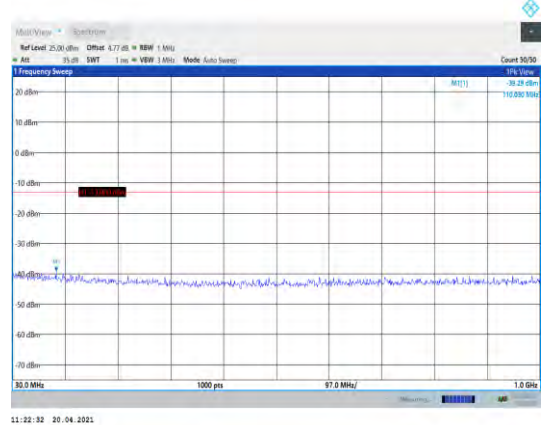

**Band2-15MHz-16QAM-18900-1RB#0-
Range2:1000~20000MHz**

11:21:32 20.04.2021