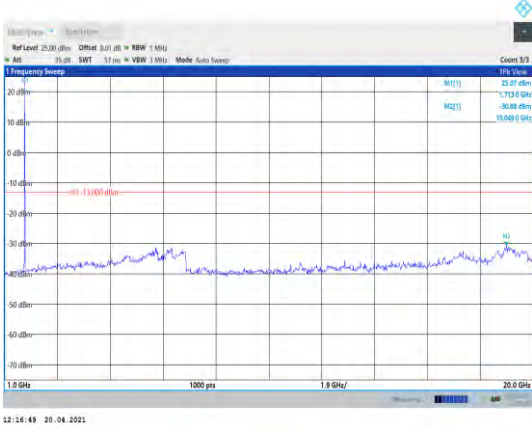

11:31:36 20.04.2021

**Band2-20MHz-16QAM-18900-1RB#0-
Range1:30~1000MHz**

11:32:32 20.04.2021

**Band2-20MHz-16QAM-19100-1RB#0-
Range2:1000~20000MHz**

**Band4-1.4MHz-QPSK-19957-1RB#0-
Range1:30~1000MHz**

**Band4-1.4MHz-QPSK-20175-1RB#0-
Range2:1000~20000MHz**