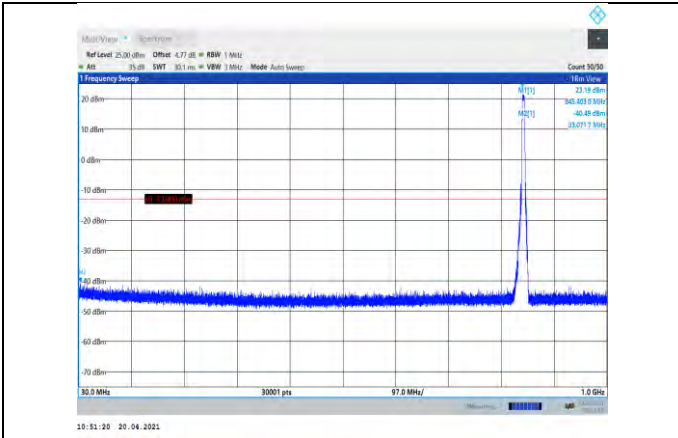

Band5-4182-30~1000MHz

Band5-4132-1000~3000MHz

Band5-4182-1000~3000MHz

Band5-4132-3000~10000MHz

Band5-4182-3000~10000MHz

Band5-4233-30~1000MHz

Band5-4233-1000~3000MHz

Band5-4233-3000~10000MHz

LTE :

**Band2-1.4MHz-QPSK-18607-1RB#0-
Range1:30~1000MHz**

**Band2-1.4MHz-QPSK-18900-1RB#0-
Range2:1000~20000MHz**

**Band2-1.4MHz-QPSK-18607-1RB#0-
Range2:1000~20000MHz**

**Band2-1.4MHz-QPSK-19193-1RB#0-
Range1:30~1000MHz**