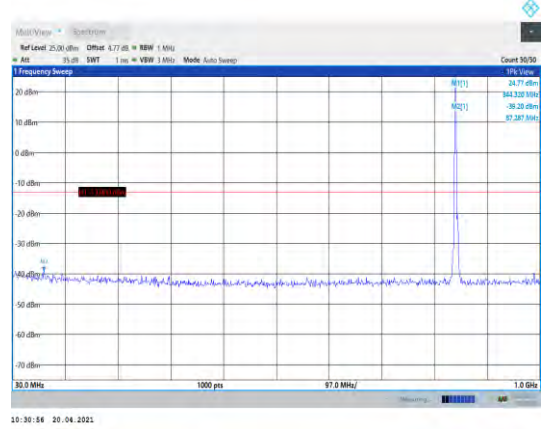

Band5-5MHz-16QAM-20525-1RB#0-
Range2:1000~10000MHz