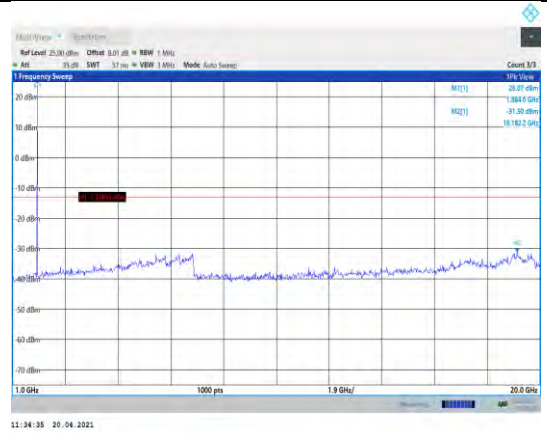

**Band2-3MHz-QPSK-19185-1RB#0-
Range2:1000~20000MHz**