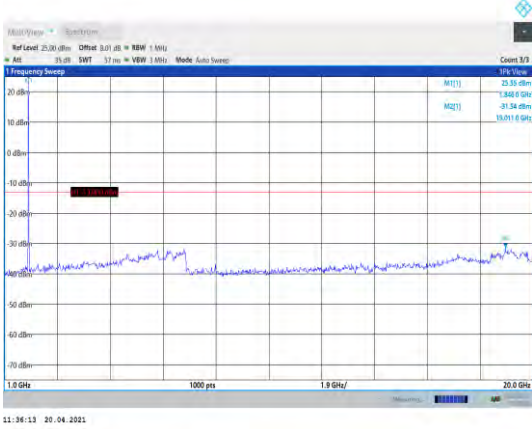

**Band2-5MHz-QPSK-18625-1RB#0-
Range1:30~1000MHz**