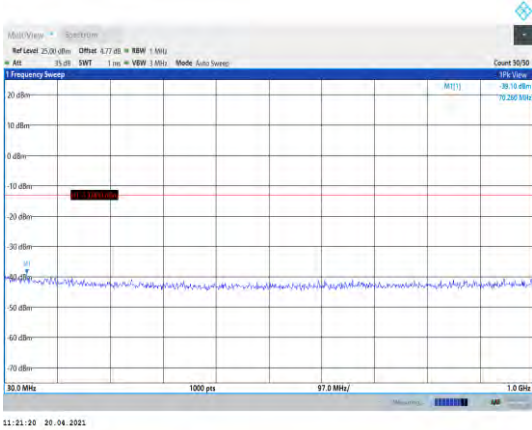

**Band2-15MHz-QPSK-18675-1RB#0-
Range2:1000~20000MHz**