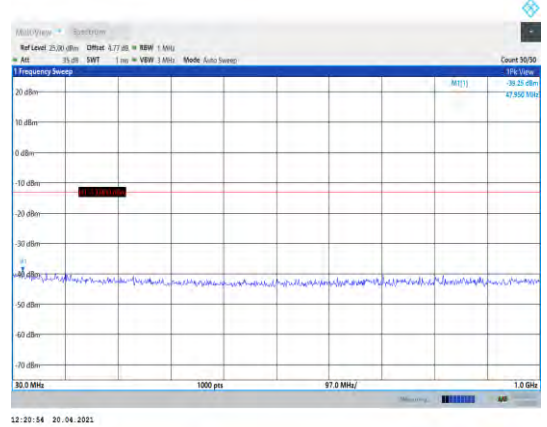

**Band4-20MHz-QPSK-20175-1RB#0-
Range2:1000~20000MHz**