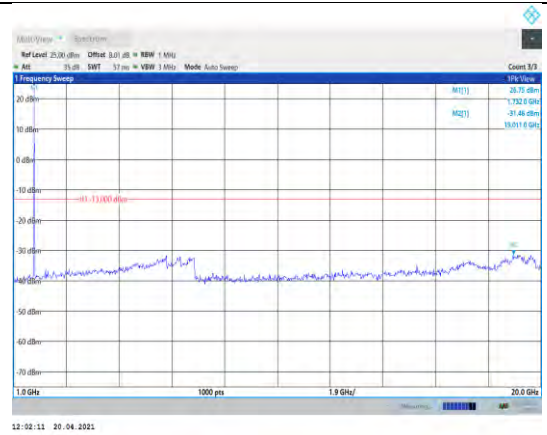

**Band4-15MHz-QPSK-20325-1RB#0-
Range1:30~1000MHz**

**Band4-15MHz-QPSK-20175-1RB#0-
Range1:30~1000MHz**

**Band4-15MHz-QPSK-20325-1RB#0-
Range2:1000~20000MHz**

12:01:14 20.04.2021

**Band4-15MHz-16QAM-20025-1RB#0-
Range1:30~1000MHz**