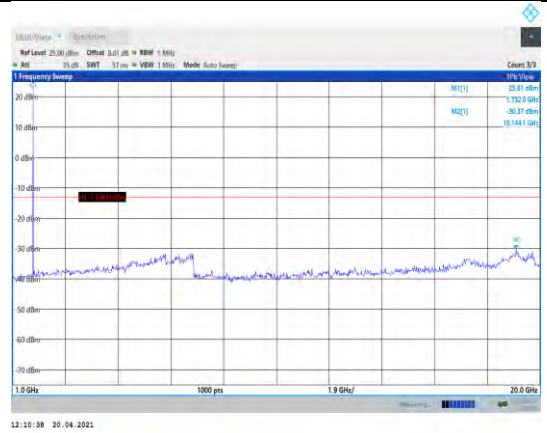

**Band4-1.4MHz-16QAM-20393-1RB#0-
Range2:1000~20000MHz**