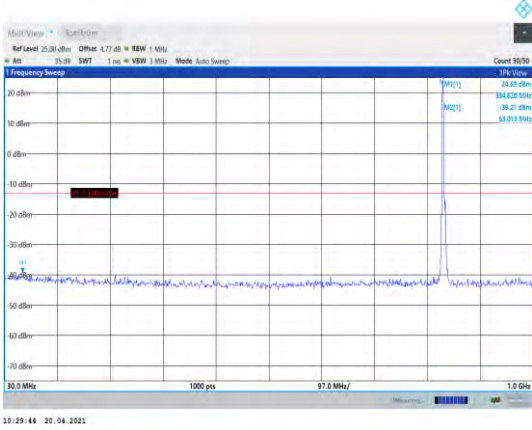

Band5-5MHz-QPSK-20425-1RB#0-Range2:1000~10000MHz