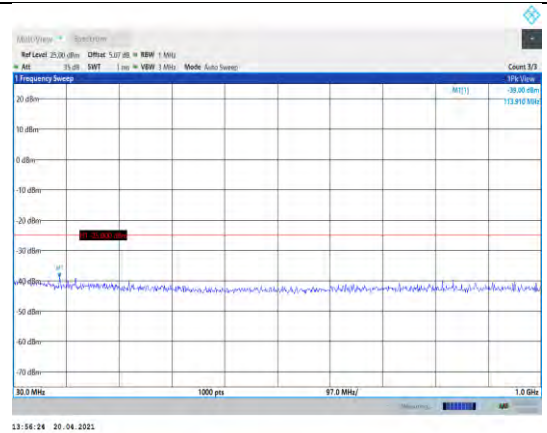

**Band7-20MHz-QPSK-21100-1RB#0-
Range3:3000~26000MHz**