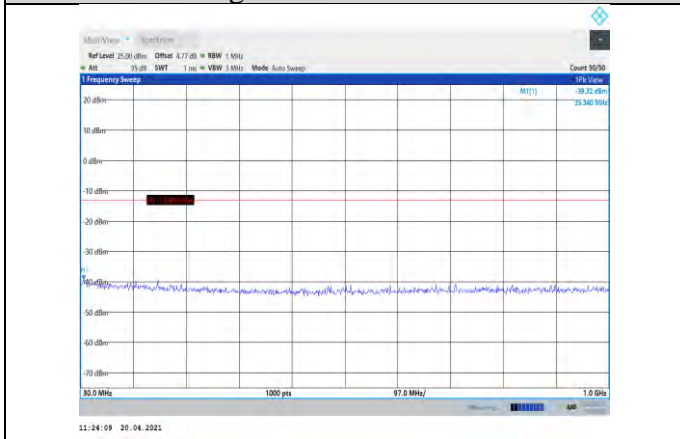

LTE :

**Band2-1.4MHz-QPSK-18607-1RB#0-
Range1:30~1000MHz**

**Band2-1.4MHz-QPSK-18900-1RB#0-
Range2:1000~20000MHz**

**Band2-1.4MHz-QPSK-18607-1RB#0-
Range2:1000~20000MHz**

**Band2-1.4MHz-QPSK-19193-1RB#0-
Range1:30~1000MHz**