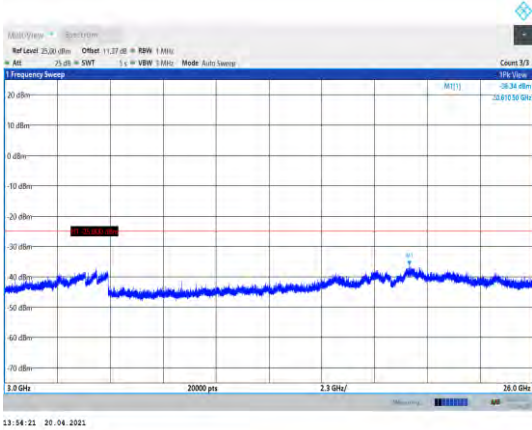

13:51:29 20.04.2021

**Band7-15MHz-16QAM-20825-1RB#0-
Range1:30~1000MHz**

13:53:58 20.04.2021

**Band7-15MHz-QPSK-21375-1RB#0-
Range2:1000~3000MHz**

13:51:37 20.04.2021

**Band7-15MHz-16QAM-20825-1RB#0-
Range2:1000~3000MHz**