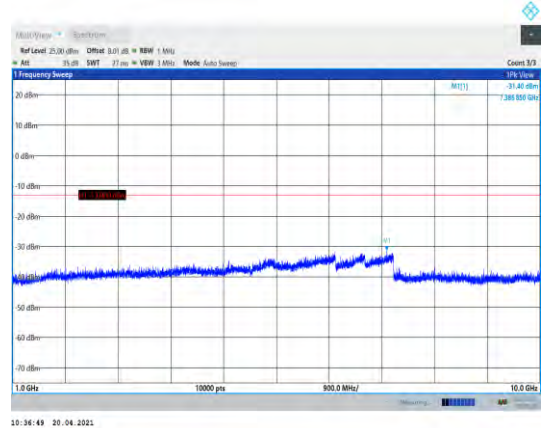

Band5-3MHz-16QAM-20635-1RB#0-
Range1:30~1000MHz