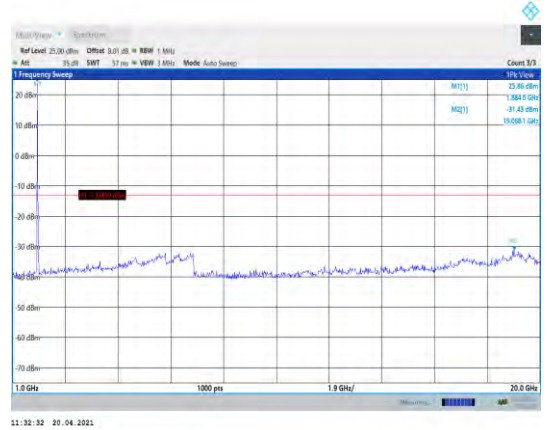

**Band2-20MHz-16QAM-19100-1RB#0-
Range1:30~1000MHz**

11:32:32 20.04.2021