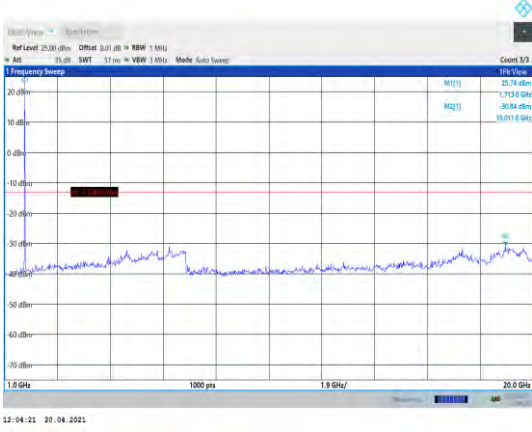

**Band4-10MHz-QPSK-20175-1RB#0-
Range1:30~1000MHz**

**Band4-10MHz-QPSK-20350-1RB#0-
Range2:1000~20000MHz**

12:04:12 20.04.2021

**Band4-10MHz-16QAM-20000-1RB#0-
Range1:30~1000MHz**

12:05:09 20.04.2021

**Band4-10MHz-16QAM-20175-1RB#0-
Range2:1000~20000MHz**