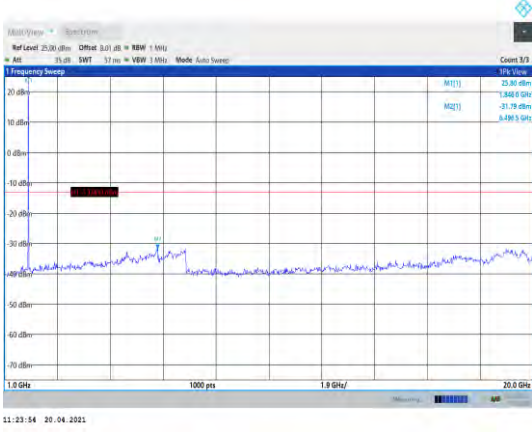

LTE :

**Band2-1.4MHz-QPSK-18607-1RB#0-
Range1:30~1000MHz**

**Band2-1.4MHz-QPSK-18900-1RB#0-
Range2:1000~20000MHz**

**Band2-1.4MHz-QPSK-18607-1RB#0-
Range2:1000~20000MHz**

**Band2-1.4MHz-QPSK-19193-1RB#0-
Range1:30~1000MHz**

**Band2-1.4MHz-QPSK-18900-1RB#0-
Range1:30~1000MHz**

**Band2-1.4MHz-QPSK-19193-1RB#0-
Range2:1000~20000MHz**

**Band2-1.4MHz-16QAM-18607-1RB#0-
Range1:30~1000MHz**

**Band2-1.4MHz-16QAM-18900-1RB#0-
Range2:1000~20000MHz**