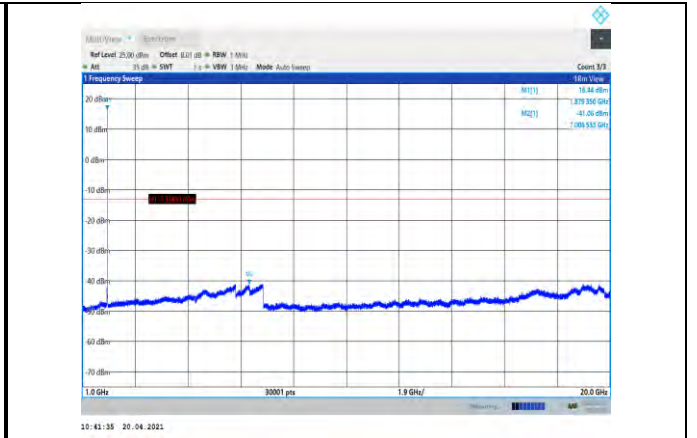

EGPRS1900-661-30~1000MHz

EGPRS1900-810-1000~20000MHz

WCDMA:

Band2-9262-30~1000MHz

Band2-9400-1000~20000MHz

Band2-9262-1000~20000MHz

Band2-9538-30~1000MHz

Band2-9400-30~1000MHz