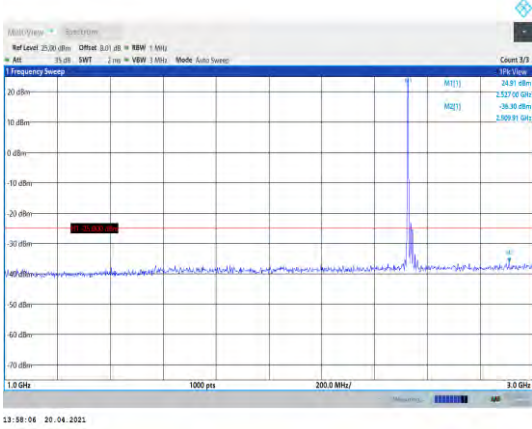

**Band7-20MHz-QPSK-21350-1RB#0-
Range3:3000~26000MHz**

**Band7-20MHz-16QAM-20850-1RB#0-
Range3:3000~26000MHz**

13:57:58 20.04.2021

**Band7-20MHz-16QAM-21100-1RB#0-
Range1:30~1000MHz**

13:59:32 20.04.2021

**Band7-20MHz-16QAM-21350-1RB#0-
Range1:30~1000MHz**