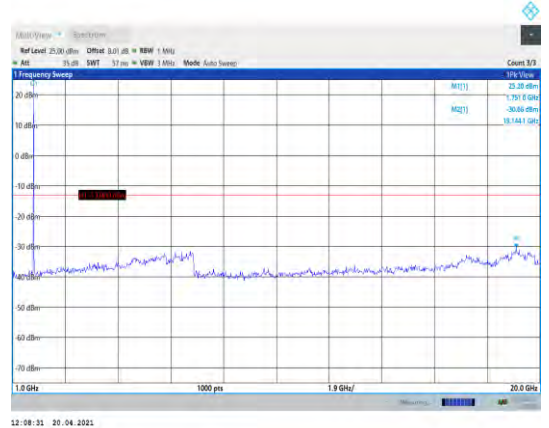

**Band4-5MHz-QPSK-20375-1RB#0-
Range1:30~1000MHz**