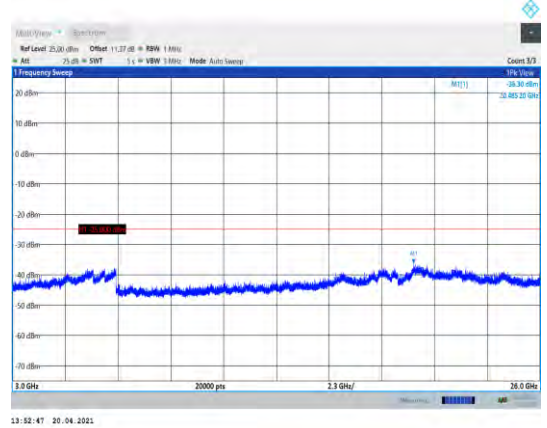

**Band7-15MHz-QPSK-21100-1RB#0-
Range2:1000~3000MHz**