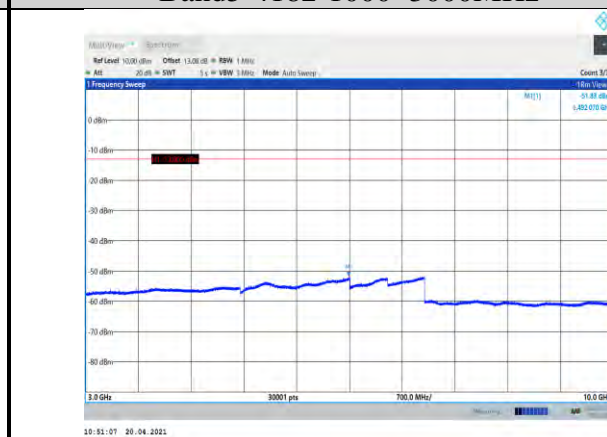

Band5-4182-30~1000MHz

Band5-4132-1000~3000MHz

Band5-4182-1000~3000MHz

Band5-4132-3000~10000MHz

Band5-4182-3000~10000MHz

Band5-4233-30~1000MHz

Band5-4233-1000~3000MHz

Band5-4233-3000~10000MHz

LTE :

**Band2-1.4MHz-QPSK-18607-1RB#0-
Range1:30~1000MHz**

**Band2-1.4MHz-QPSK-18900-1RB#0-
Range2:1000~20000MHz**

**Band2-1.4MHz-QPSK-18607-1RB#0-
Range2:1000~20000MHz**

**Band2-1.4MHz-QPSK-19193-1RB#0-
Range1:30~1000MHz**