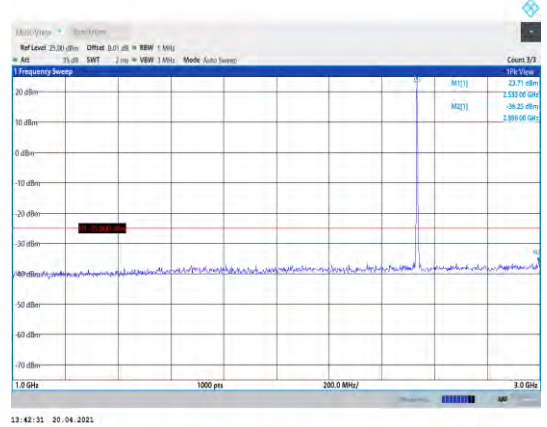

Band7-5MHz-QPSK-21100-1RB#0-
Range1:30~1000MHz