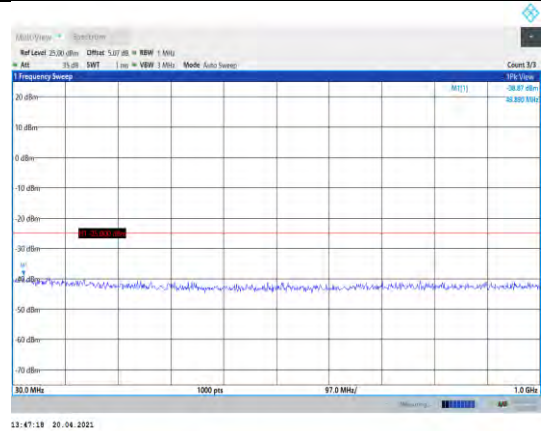

**Band7-5MHz-16QAM-21425-1RB#0-
Range3:3000~26000MHz**