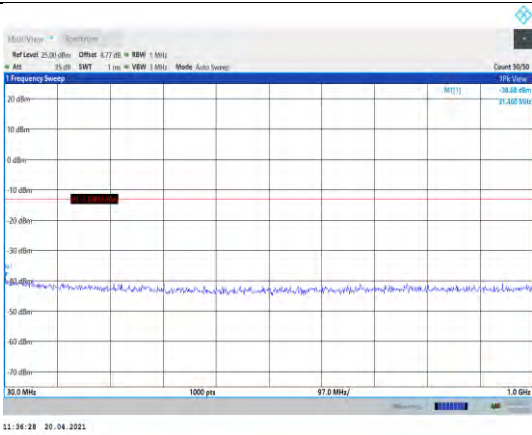

**Band2-5MHz-QPSK-18900-1RB#0-
Range1:30~1000MHz**