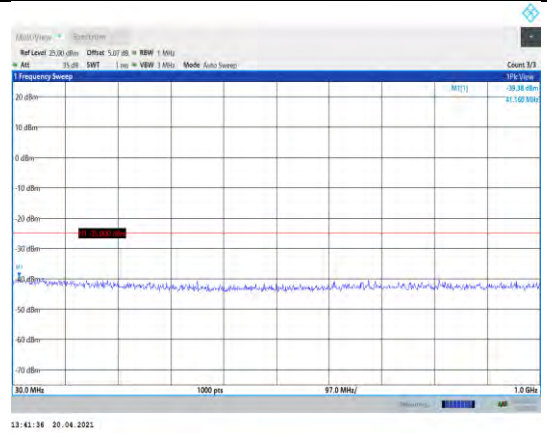

Band7-5MHz-QPSK-21100-1RB#0-
Range3:3000~26000MHz