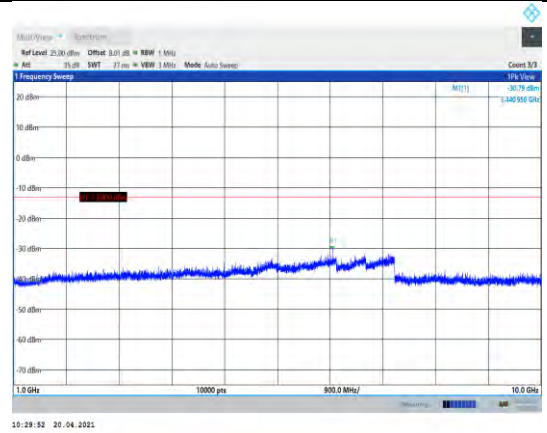

Band5-3MHz-16QAM-20635-1RB#0-
Range2:1000~10000MHz