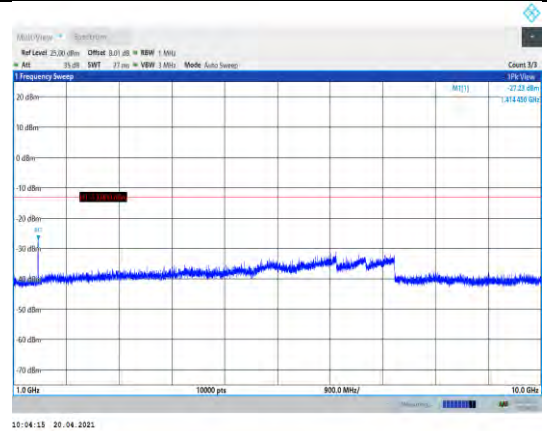

**Band12-1.4MHz-QPSK-23173-1RB#0-
Range2:1000~10000MHz**