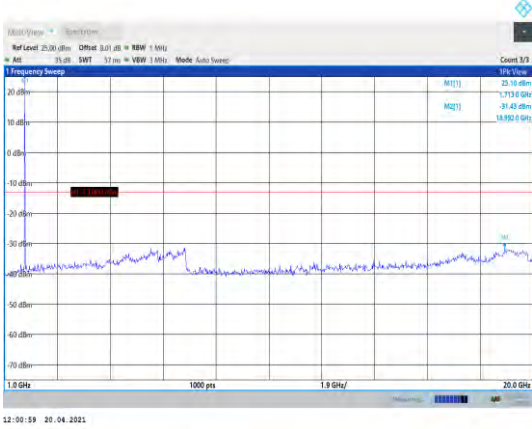

12:05:57 20.04.2021

**Band4-10MHz-16QAM-20350-1RB#0-
Range2:1000~20000MHz**

**Band4-15MHz-QPSK-20025-1RB#0-
Range1:30~1000MHz**

**Band4-15MHz-QPSK-20175-1RB#0-
Range2:1000~20000MHz**

**Band4-15MHz-QPSK-20025-1RB#0-
Range2:1000~20000MHz**