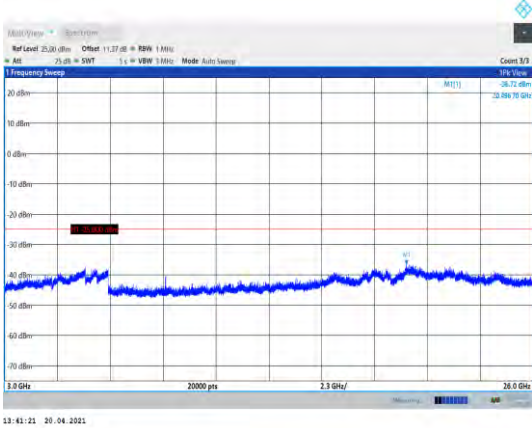

Band7-5MHz-QPSK-20775-1RB#0-
Range2:1000~3000MHz