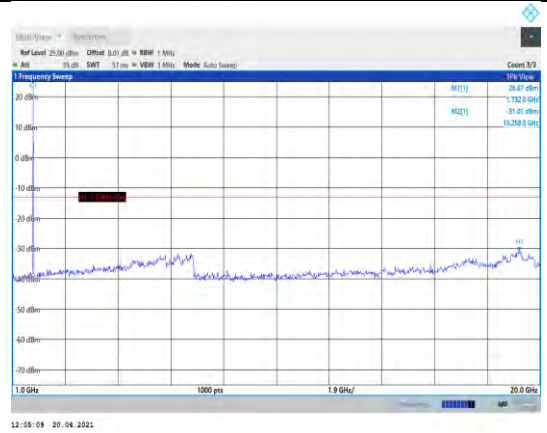

**Band4-10MHz-QPSK-20175-1RB#0-
Range1:30~1000MHz**

**Band4-10MHz-QPSK-20350-1RB#0-
Range2:1000~20000MHz**

12:04:12 20.04.2021

**Band4-10MHz-16QAM-20000-1RB#0-
Range1:30~1000MHz**

12:05:09 20.04.2021

**Band4-10MHz-16QAM-20175-1RB#0-
Range2:1000~20000MHz**