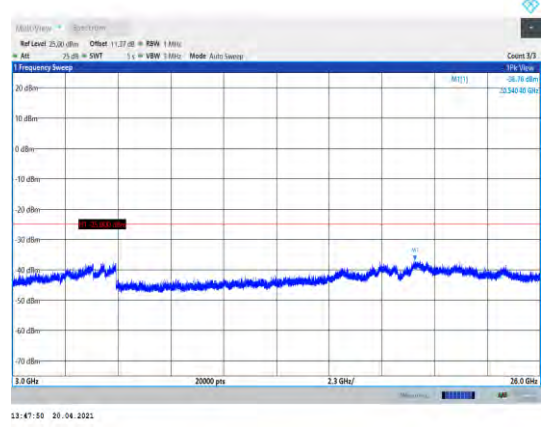

Band7-10MHz-QPSK-21100-1RB#0-Range2:1000~3000MHz