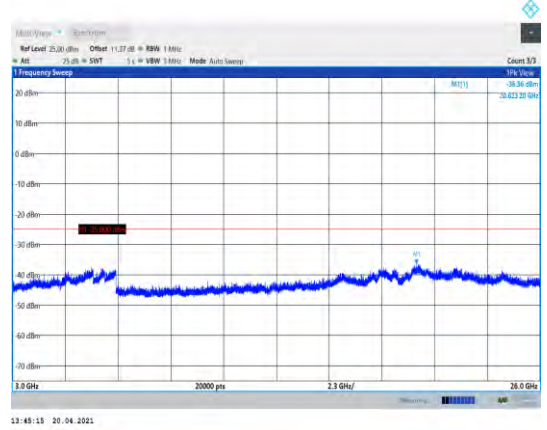

**Band7-5MHz-16QAM-21100-1RB#0-
Range2:1000~3000MHz**

13:44:52 20.04.2021

**Band7-5MHz-16QAM-21425-1RB#0-
Range2:1000~3000MHz**

13:43:41 20.04.2021

**Band7-5MHz-16QAM-21100-1RB#0-
Range3:3000~26000MHz**

13:44:15 20.04.2021