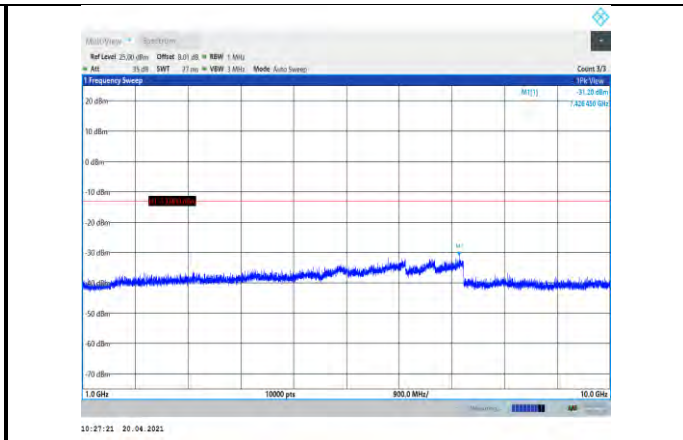

**Band5-1.4MHz-QPSK-20643-1RB#0-
Range2:1000~10000MHz**