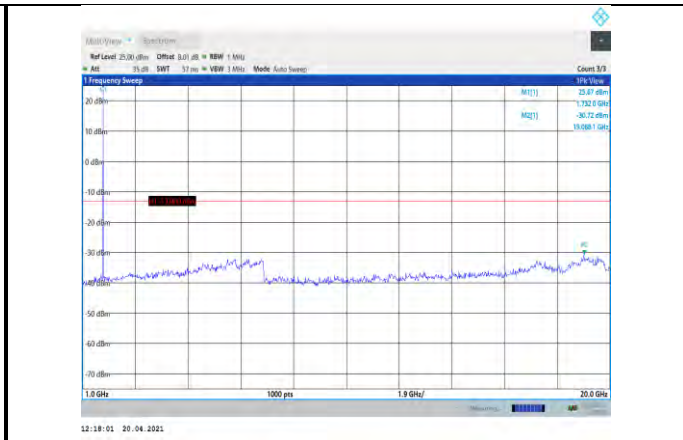

**Band4-1.4MHz-QPSK-20393-1RB#0-
Range2:1000~20000MHz**