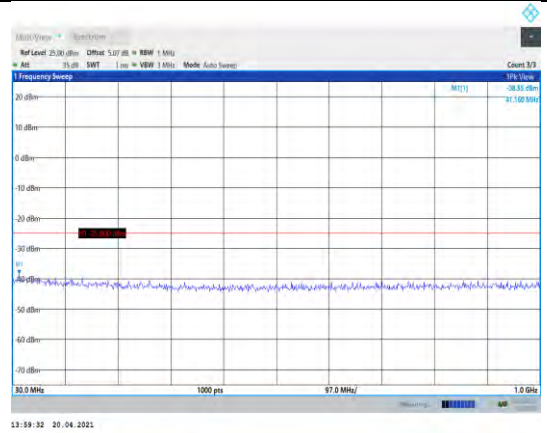

**Band7-20MHz-QPSK-21350-1RB#0-
Range3:3000~26000MHz**

**Band7-20MHz-16QAM-20850-1RB#0-
Range3:3000~26000MHz**

13:57:58 20.04.2021

**Band7-20MHz-16QAM-21100-1RB#0-
Range1:30~1000MHz**

13:59:32 20.04.2021

**Band7-20MHz-16QAM-21350-1RB#0-
Range1:30~1000MHz**