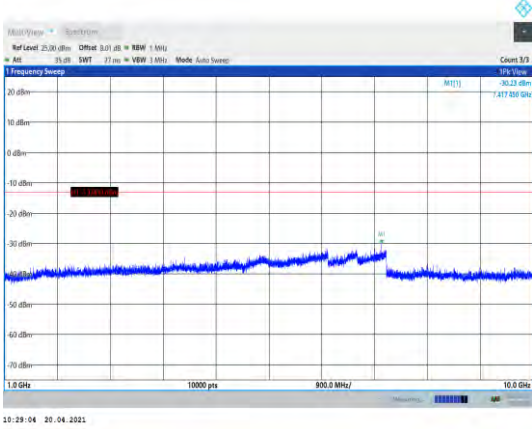

Band5-3MHz-16QAM-20525-1RB#0-
Range1:30~1000MHz

Band5-3MHz-16QAM-20635-1RB#0-
Range2:1000~10000MHz

Band5-5MHz-QPSK-20425-1RB#0-Range1:30~1000MHz

Band5-5MHz-QPSK-20525-1RB#0-Range2:1000~10000MHz

Band5-5MHz-QPSK-20425-1RB#0-Range2:1000~10000MHz