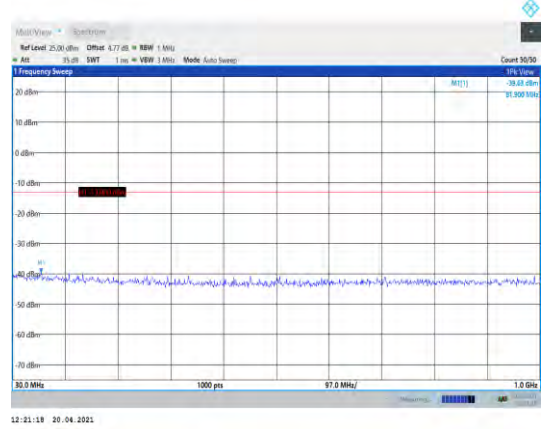

12:19:42 20.04.2021

**Band4-20MHz-16QAM-20050-1RB#0-
Range1:30~1000MHz**

12:20:39 20.04.2021

**Band4-20MHz-16QAM-20175-1RB#0-
Range2:1000~20000MHz**

12:19:51 20.04.2021

**Band4-20MHz-16QAM-20050-1RB#0-
Range2:1000~20000MHz**