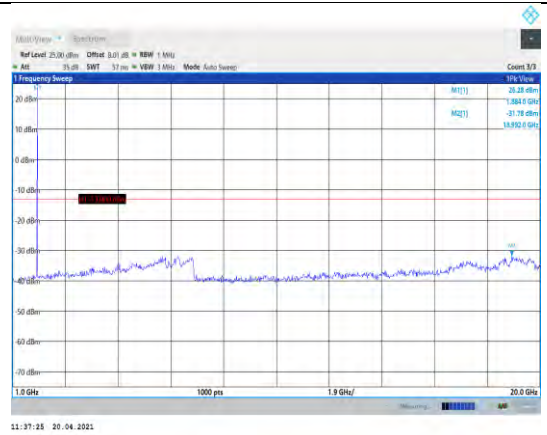

**Band2-5MHz-QPSK-19175-1RB#0-
Range2:1000~20000MHz**