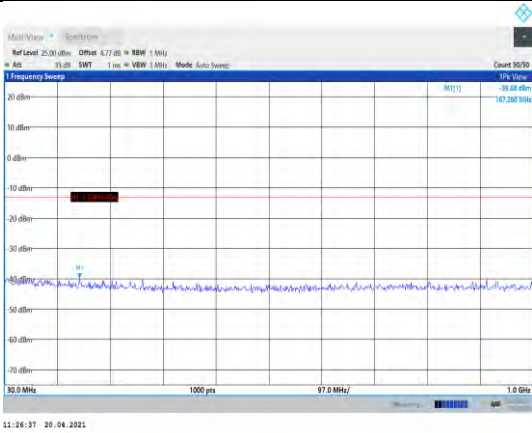

11:26:37 20.04.2021