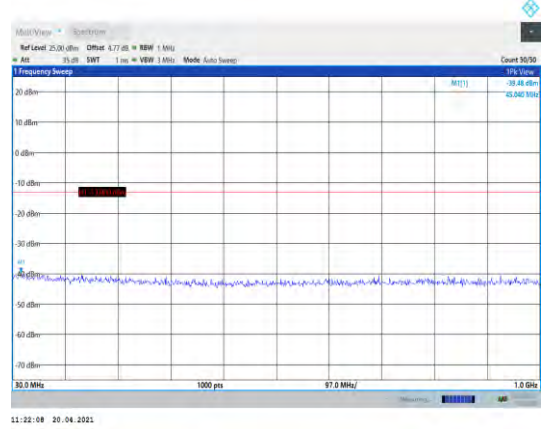

11:41:03 20.04.2021

**Band2-10MHz-16QAM-19150-1RB#0-
Range2:1000~20000MHz**

**Band2-15MHz-QPSK-18675-1RB#0-
Range1:30~1000MHz**

**Band2-15MHz-QPSK-18900-1RB#0-
Range2:1000~20000MHz**

**Band2-15MHz-QPSK-18675-1RB#0-
Range2:1000~20000MHz**