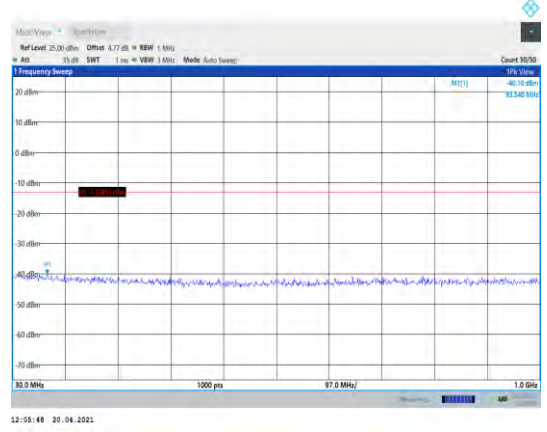

**Band4-10MHz-16QAM-20175-1RB#0-
Range2:1000~20000MHz**

12:05:48 20.04.2021