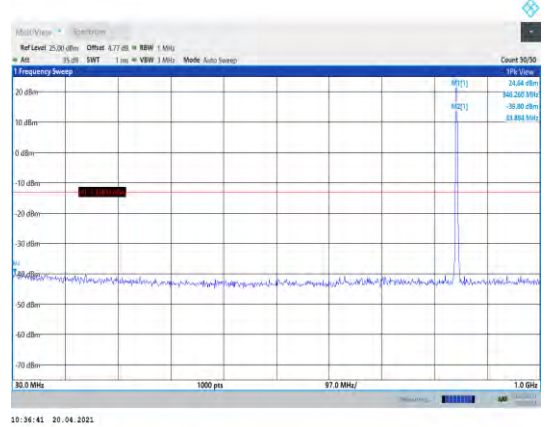

Band5-3MHz-QPSK-20635-1RB#0-
Range2:1000~10000MHz

Band5-3MHz-16QAM-20415-1RB#0-
Range1:30~1000MHz

Band5-3MHz-16QAM-20525-1RB#0-
Range2:1000~10000MHz

Band5-3MHz-16QAM-20415-1RB#0-
Range2:1000~10000MHz

Band5-3MHz-16QAM-20635-1RB#0-
Range1:30~1000MHz