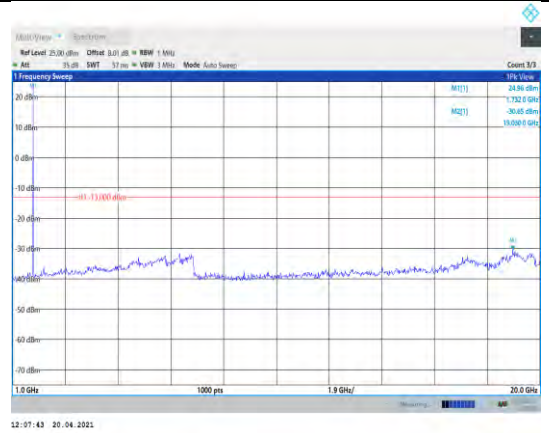

**Band4-5MHz-QPSK-19975-1RB#0-
Range1:30~1000MHz**

**Band4-5MHz-QPSK-20175-1RB#0-
Range2:1000~20000MHz**

**Band4-5MHz-QPSK-19975-1RB#0-
Range2:1000~20000MHz**

**Band4-5MHz-QPSK-20375-1RB#0-
Range1:30~1000MHz**