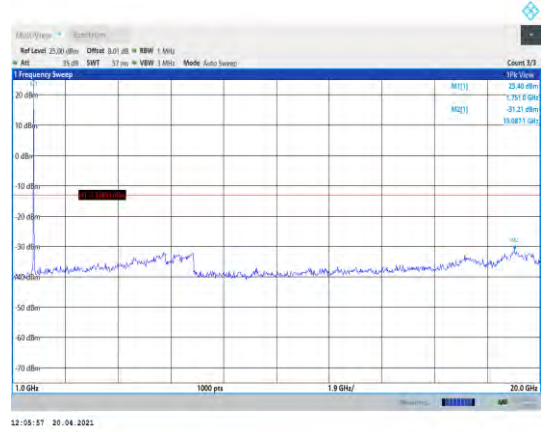

12:04:21 20.04.2021

**Band4-10MHz-16QAM-20000-1RB#0-
Range2:1000~20000MHz**

12:05:48 20.04.2021

**Band4-10MHz-16QAM-20350-1RB#0-
Range1:30~1000MHz**

12:05:00 20.04.2021

**Band4-10MHz-16QAM-20175-1RB#0-
Range1:30~1000MHz**