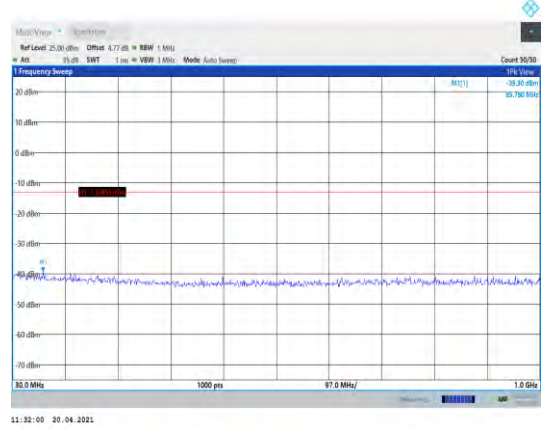

**Band2-20MHz-QPSK-18900-1RB#0-
Range2:1000~20000MHz**

11:31:00 20.04.2021