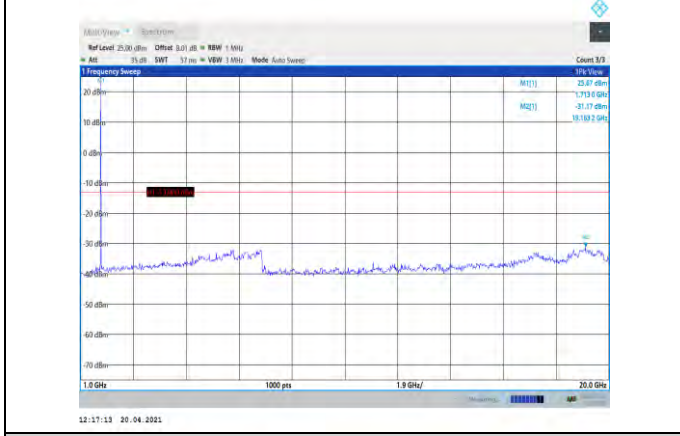

**Band4-1.4MHz-16QAM-19957-1RB#0-
Range1:30~1000MHz**