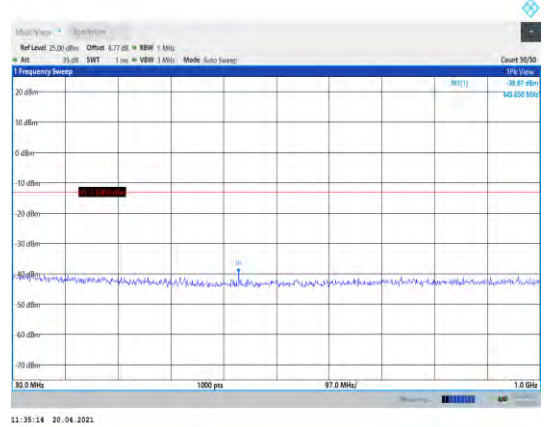

**Band2-3MHz-16QAM-18900-1RB#0-
Range2:1000~20000MHz**