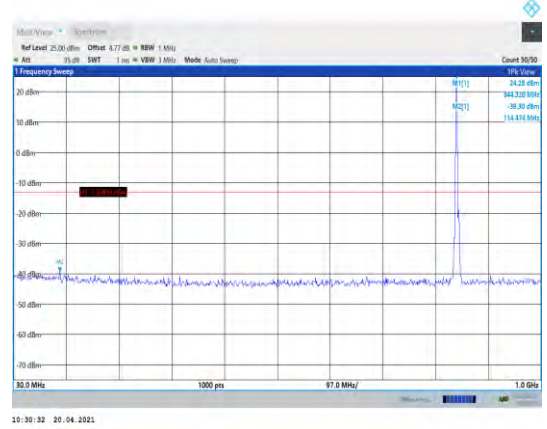

Band5-3MHz-16QAM-20525-1RB#0-
Range1:30~1000MHz

Band5-3MHz-16QAM-20635-1RB#0-
Range2:1000~10000MHz

Band5-5MHz-QPSK-20425-1RB#0-Range1:30~1000MHz

Band5-5MHz-QPSK-20525-1RB#0-Range2:1000~10000MHz

Band5-5MHz-QPSK-20425-1RB#0-Range2:1000~10000MHz