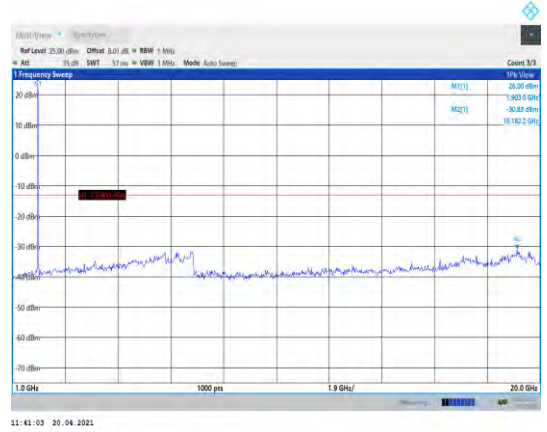

11:39:27 20.04.2021

**Band2-10MHz-16QAM-18650-1RB#0-
Range2:1000~20000MHz**

11:40:54 20.04.2021

**Band2-10MHz-16QAM-19150-1RB#0-
Range1:30~1000MHz**

11:40:04 20.04.2021

**Band2-10MHz-16QAM-18900-1RB#0-
Range1:30~1000MHz**