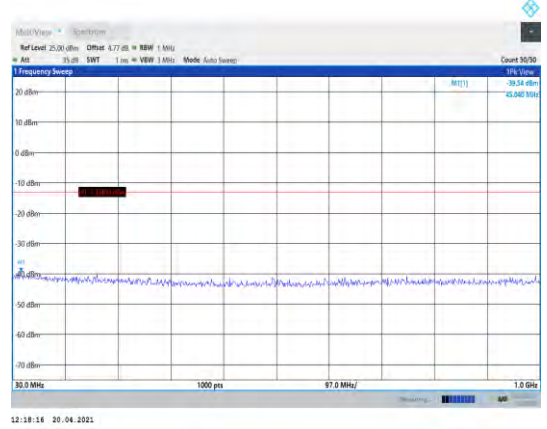

**Band4-1.4MHz-QPSK-20175-1RB#0-
Range2:1000~20000MHz**