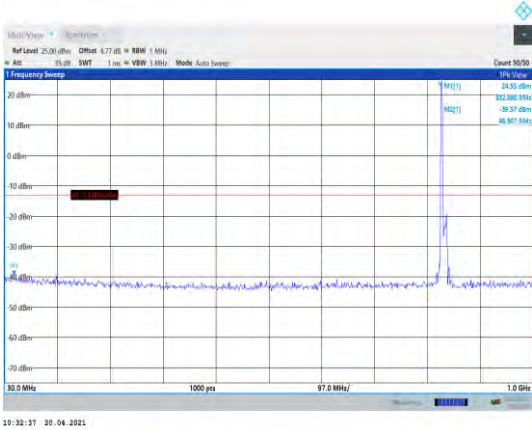

**Band5-10MHz-QPSK-20450-1RB#0-
Range2:1000~10000MHz**