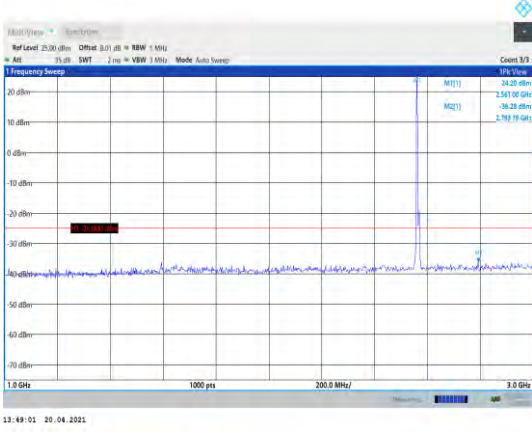

Band7-10MHz-QPSK-20800-1RB#0-Range3:3000~26000MHz

Band7-10MHz-QPSK-21100-1RB#0-Range3:3000~26000MHz

13:48:52 20.04.2021

**Band7-10MHz-QPSK-21400-1RB#0-
Range1:30~1000MHz**

13:48:31 20.04.2021

**Band7-10MHz-16QAM-20800-1RB#0-
Range1:30~1000MHz**