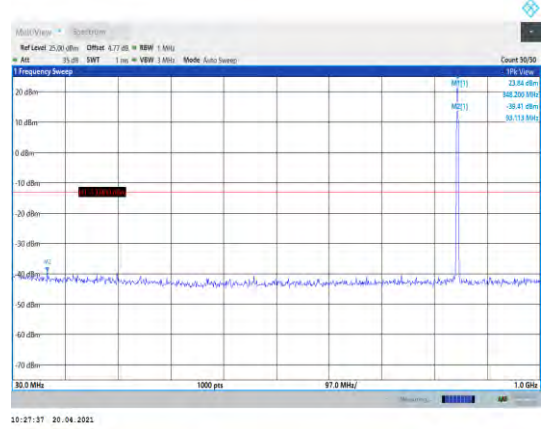

**Band5-1.4MHz-QPSK-20525-1RB#0-
Range2:1000~10000MHz**