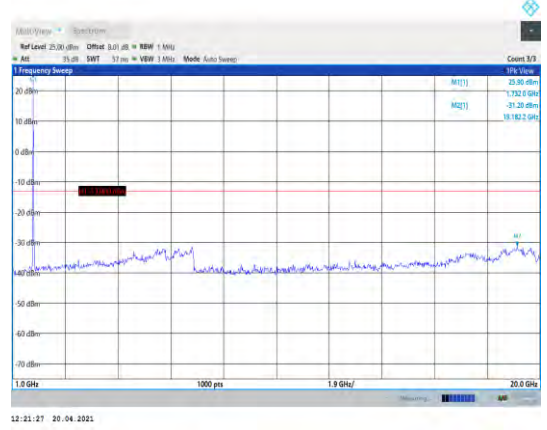

**Band4-20MHz-16QAM-20300-1RB#0-
Range1:30~1000MHz**

12:21:27 20.04.2021