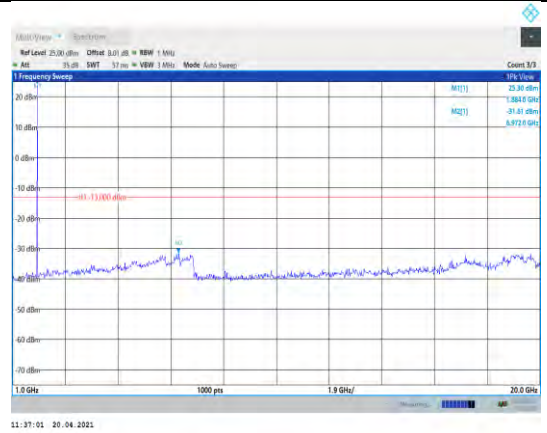

**Band2-3MHz-16QAM-19185-1RB#0-
Range2:1000~20000MHz**