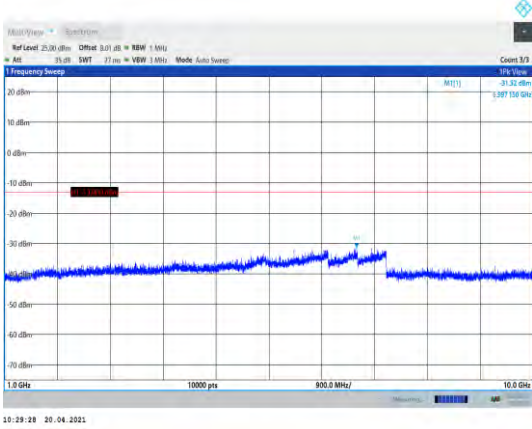

Band5-5MHz-QPSK-20625-1RB#0-Range1:30~1000MHz

Band5-5MHz-QPSK-20525-1RB#0-Range1:30~1000MHz

Band5-5MHz-QPSK-20625-1RB#0-Range2:1000~10000MHz

Band5-5MHz-16QAM-20425-1RB#0-
Range1:30~1000MHz

Band5-5MHz-16QAM-20525-1RB#0-
Range2:1000~10000MHz