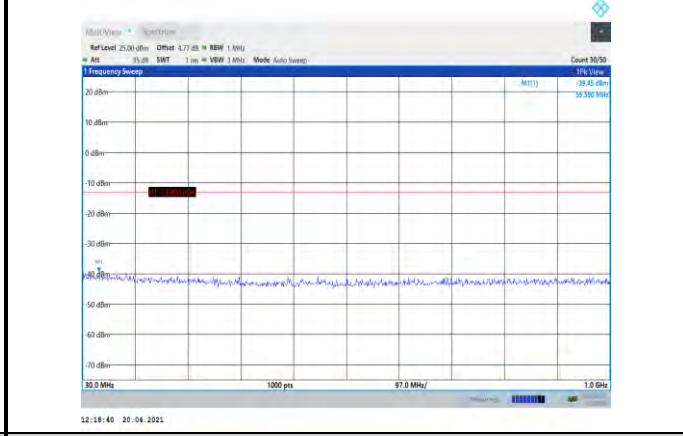

**Band4-1.4MHz-16QAM-20175-1RB#0-
Range2:1000~20000MHz**