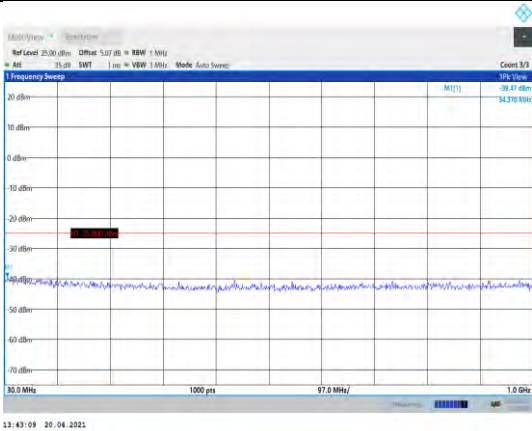

Band7-5MHz-QPSK-21425-1RB#0-
Range3:3000~26000MHz

13:43:09 20.04.2021