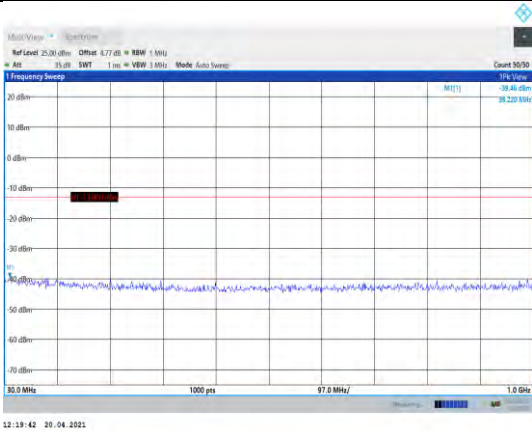

**Band4-20MHz-QPSK-20050-1RB#0-
Range2:1000~20000MHz**

**Band4-20MHz-QPSK-20300-1RB#0-
Range1:30~1000MHz**

**Band4-20MHz-QPSK-20175-1RB#0-
Range1:30~1000MHz**

**Band4-20MHz-QPSK-20300-1RB#0-
Range2:1000~20000MHz**