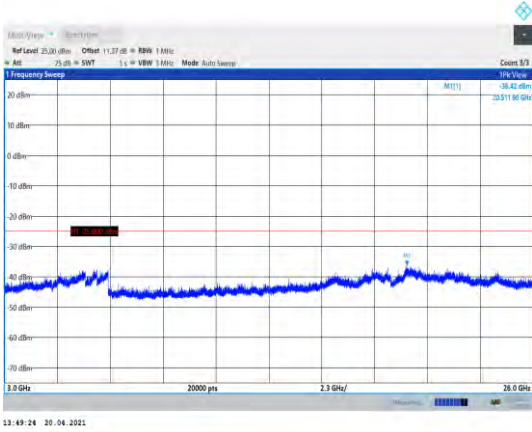

**Band7-10MHz-QPSK-21400-1RB#0-
Range2:1000~3000MHz**

13:49:24 20.04.2021

**Band7-10MHz-QPSK-21400-1RB#0-
Range3:3000~26000MHz**