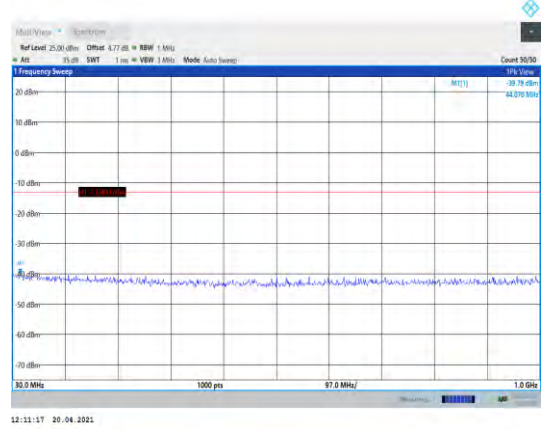

**Band4-3MHz-QPSK-20175-1RB#0-
Range2:1000~20000MHz**