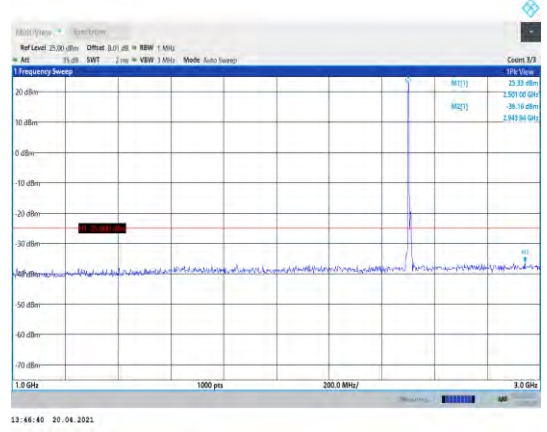

**Band7-10MHz-16QAM-20800-1RB#0-
Range1:30~1000MHz**

13:48:40 20.04.2021