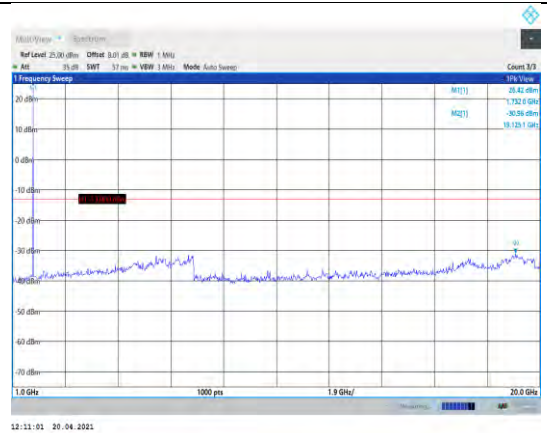

**Band4-3MHz-QPSK-20385-1RB#0-
Range2:1000~20000MHz**

12:11:01 20.04.2021