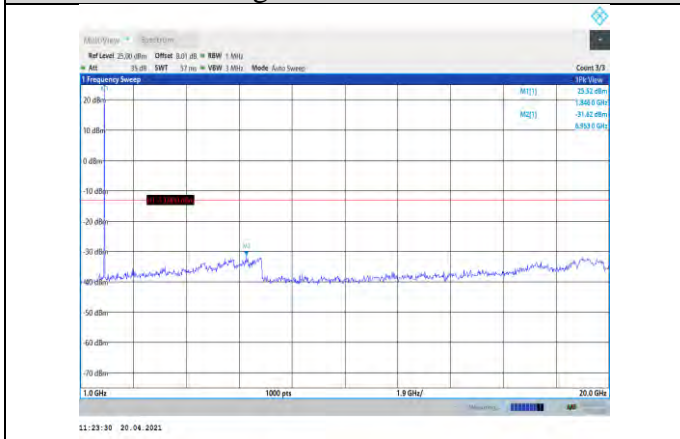

Band5-4182-30~1000MHz

Band5-4132-1000~3000MHz

Band5-4182-1000~3000MHz

Band5-4132-3000~10000MHz

Band5-4182-3000~10000MHz

Band5-4233-30~1000MHz

Band5-4233-1000~3000MHz

Band5-4233-3000~10000MHz

LTE :

**Band2-1.4MHz-QPSK-18607-1RB#0-
Range1:30~1000MHz**

**Band2-1.4MHz-QPSK-18900-1RB#0-
Range2:1000~20000MHz**

**Band2-1.4MHz-QPSK-18607-1RB#0-
Range2:1000~20000MHz**

**Band2-1.4MHz-QPSK-19193-1RB#0-
Range1:30~1000MHz**