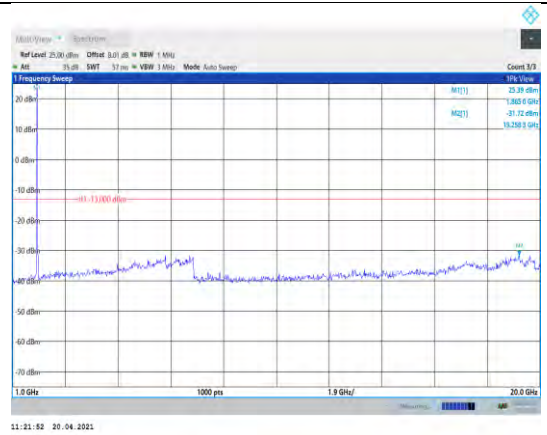

**Band2-15MHz-QPSK-19125-1RB#0-
Range1:30~1000MHz**

**Band2-15MHz-QPSK-18900-1RB#0-
Range1:30~1000MHz**

**Band2-15MHz-QPSK-19125-1RB#0-
Range2:1000~20000MHz**

11:20:56 20.04.2021

**Band2-15MHz-16QAM-18675-1RB#0-
Range1:30~1000MHz**