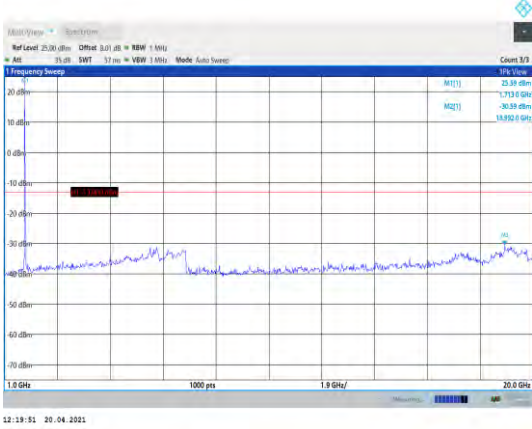

**Band4-20MHz-16QAM-20050-1RB#0-
Range1:30~1000MHz**

12:19:51 20.04.2021