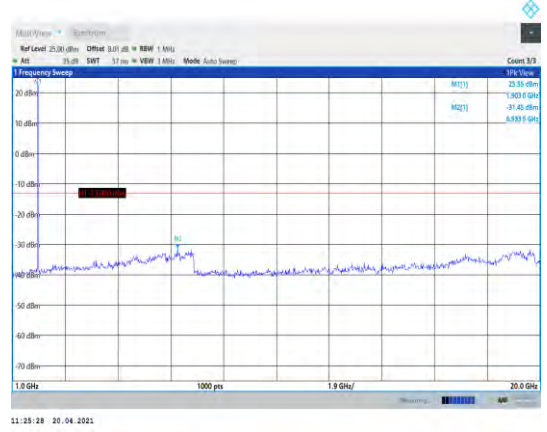

**Band2-1.4MHz-16QAM-19193-1RB#0-
Range1:30~1000MHz**