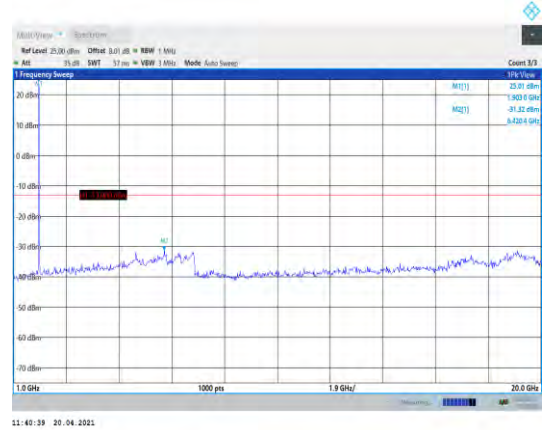

**Band2-10MHz-QPSK-19150-1RB#0-
Range1:30~1000MHz**