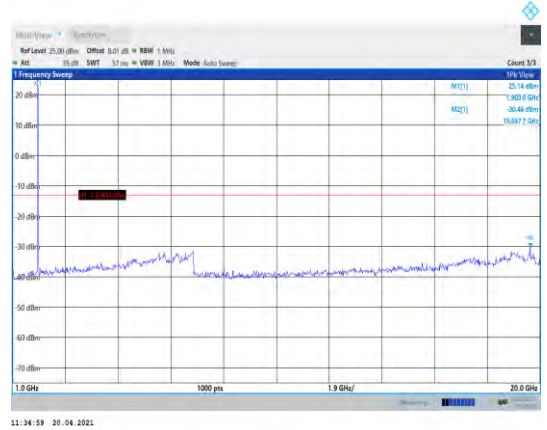

**Band2-3MHz-QPSK-19185-1RB#0-
Range1:30~1000MHz**