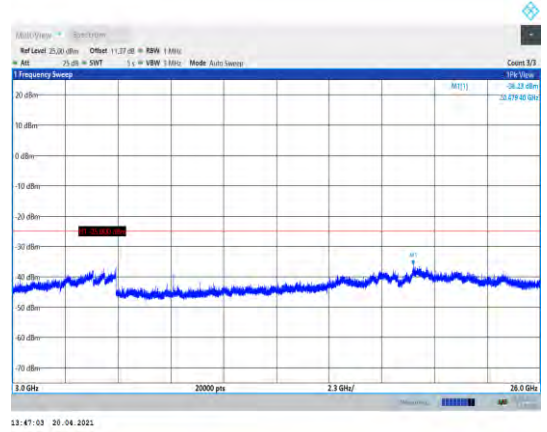

13:49:01 20.04.2021

**Band7-10MHz-QPSK-21400-1RB#0-
Range2:1000~3000MHz**

13:48:40 20.04.2021

**Band7-10MHz-16QAM-20800-1RB#0-
Range2:1000~3000MHz**

13:49:24 20.04.2021

**Band7-10MHz-QPSK-21400-1RB#0-
Range3:3000~26000MHz**