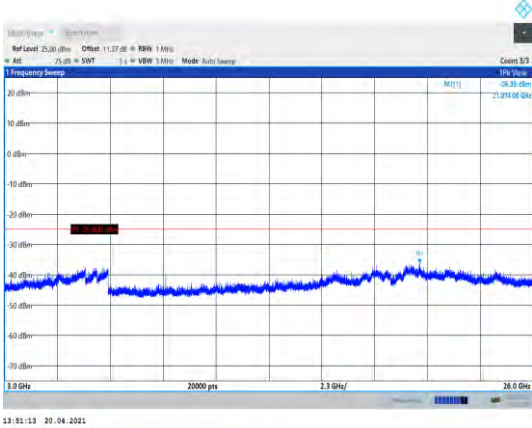

**Band7-15MHz-QPSK-20825-1RB#0-
Range2:1000~3000MHz**