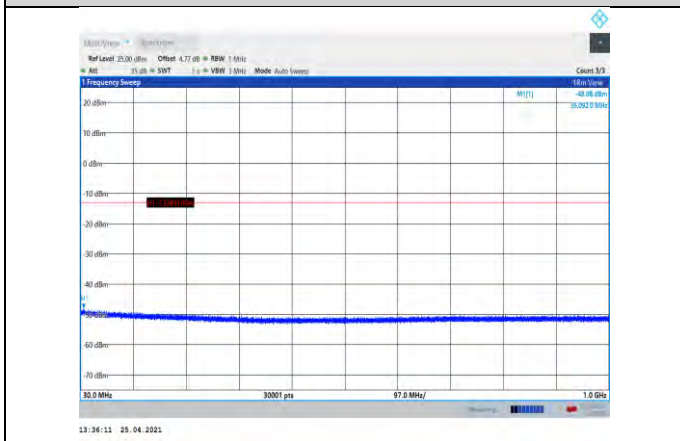

GSM1900-512-1000~20000MHz

GSM1900-810-30~1000MHz

GSM1900-661-30~1000MHz

GSM1900-810-1000~20000MHz

EGPRS1900-512-30~1000MHz

EGPRS1900-661-1000~20000MHz

EGPRS1900-512-1000~20000MHz

EGPRS1900-810-30~1000MHz