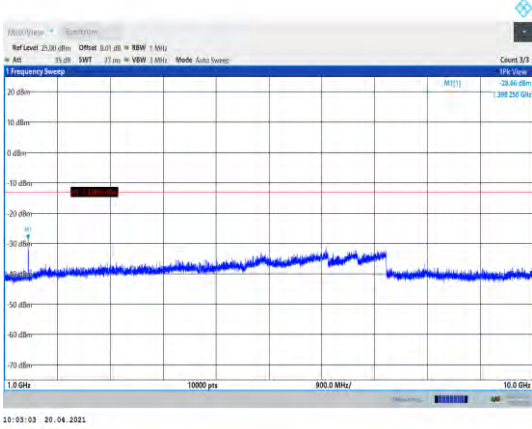

14:00:03 20.04.2021

**Band7-20MHz-16QAM-21350-1RB#0-
Range3:3000~26000MHz**

10:02:55 20.04.2021

**Band12-1.4MHz-QPSK-23017-1RB#0-
Range1:30~1000MHz**

10:03:51 20.04.2021

**Band12-1.4MHz-QPSK-23095-1RB#0-
Range2:1000~10000MHz**