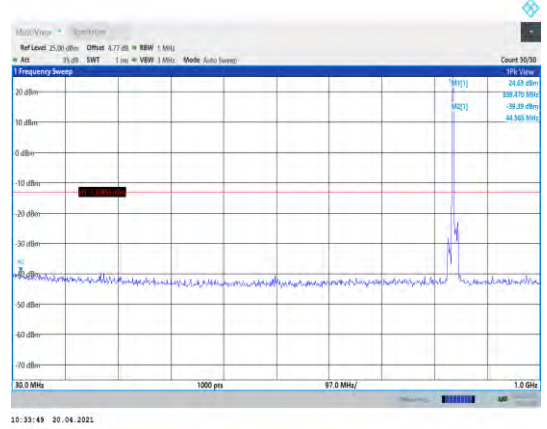

**Band5-10MHz-QPSK-20600-1RB#0-
Range2:1000~10000MHz**

**Band5-10MHz-16QAM-20450-1RB#0-
Range1:30~1000MHz**

**Band5-10MHz-16QAM-20525-1RB#0-
Range2:1000~10000MHz**

**Band5-10MHz-16QAM-20450-1RB#0-
Range2:1000~10000MHz**