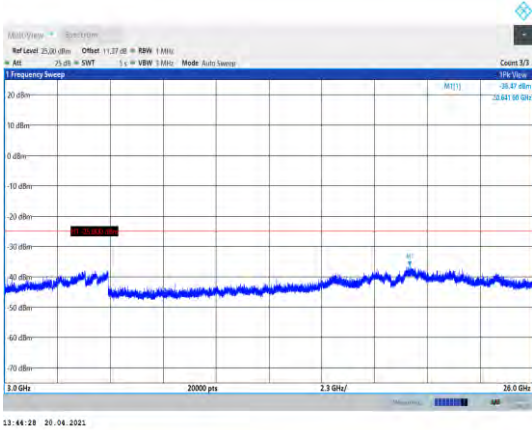

Band7-5MHz-QPSK-21425-1RB#0-
Range1:30~1000MHz

Band7-5MHz-16QAM-20775-1RB#0-
Range1:30~1000MHz

Band7-5MHz-QPSK-21425-1RB#0-
Range2:1000~3000MHz

Band7-5MHz-16QAM-20775-1RB#0-
Range2:1000~3000MHz

Band7-5MHz-QPSK-21425-1RB#0-
Range3:3000~26000MHz