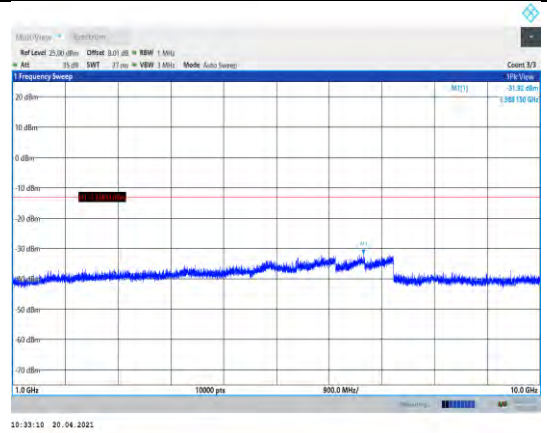

**Band5-10MHz-QPSK-20600-1RB#0-
Range2:1000~10000MHz**