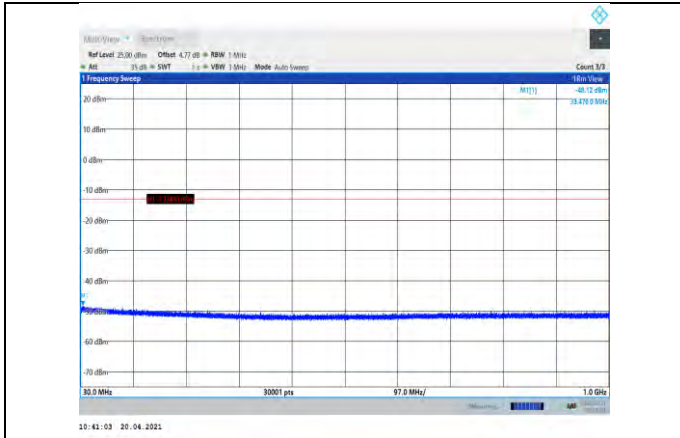

WCDMA:

Band2-9262-30~1000MHz