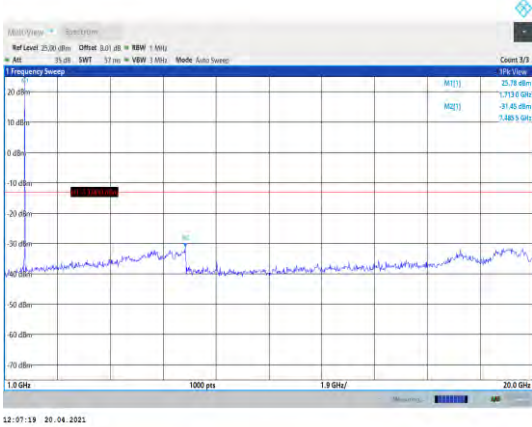

**Band4-5MHz-QPSK-20175-1RB#0-
Range1:30~1000MHz**

**Band4-5MHz-QPSK-20375-1RB#0-
Range2:1000~20000MHz**

**Band4-5MHz-16QAM-19975-1RB#0-
Range1:30~1000MHz**

**Band4-5MHz-16QAM-20175-1RB#0-
Range2:1000~20000MHz**