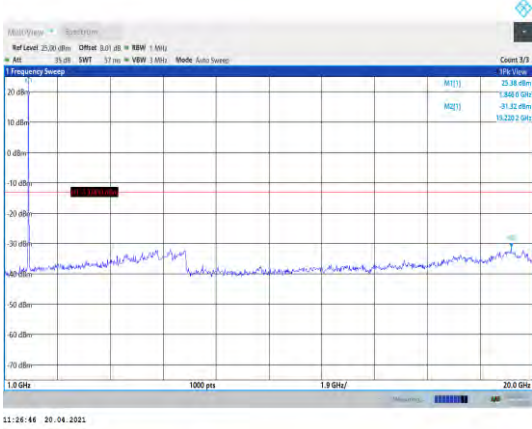

**Band2-20MHz-16QAM-18700-1RB#0-
Range1:30~1000MHz**

11:26:46 20.04.2021