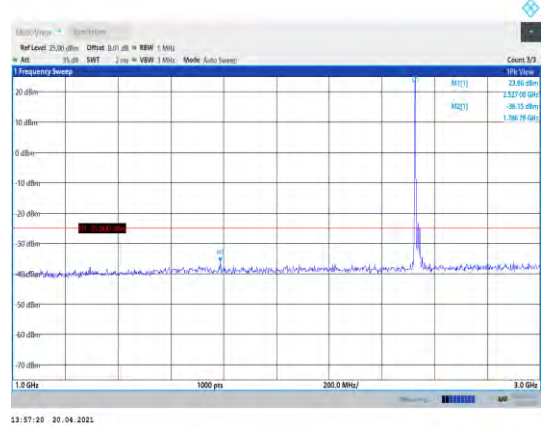

**Band7-20MHz-QPSK-21100-1RB#0-
Range1:30~1000MHz**