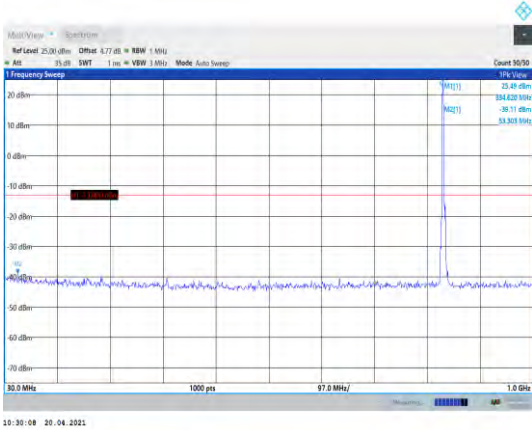

Band5-5MHz-16QAM-20425-1RB#0-
Range2:1000~10000MHz