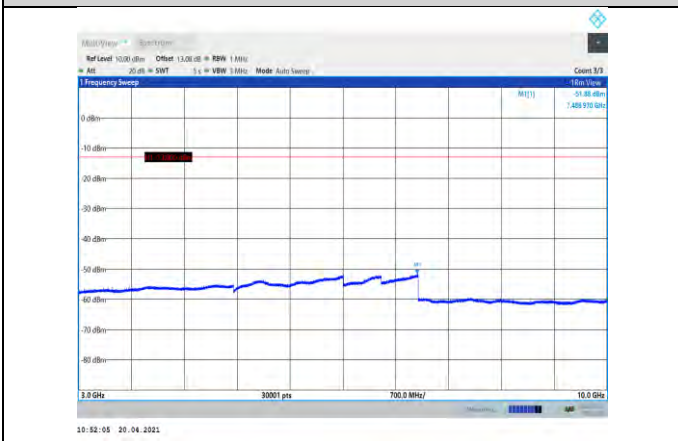

Band5-4182-30~1000MHz

Band5-4132-1000~3000MHz

Band5-4182-1000~3000MHz

Band5-4132-3000~10000MHz

Band5-4182-3000~10000MHz

Band5-4233-30~1000MHz

Band5-4233-1000~3000MHz

Band5-4233-3000~10000MHz

LTE :

**Band2-1.4MHz-QPSK-18607-1RB#0-
Range1:30~1000MHz**

**Band2-1.4MHz-QPSK-18900-1RB#0-
Range2:1000~20000MHz**

**Band2-1.4MHz-QPSK-18607-1RB#0-
Range2:1000~20000MHz**

**Band2-1.4MHz-QPSK-19193-1RB#0-
Range1:30~1000MHz**