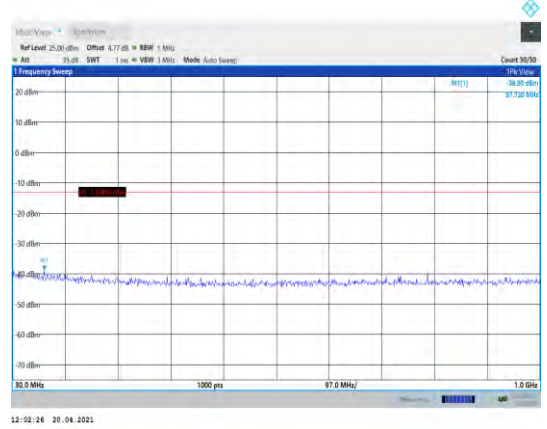

12:05:57 20.04.2021

**Band4-10MHz-16QAM-20350-1RB#0-
Range2:1000~20000MHz**

**Band4-15MHz-QPSK-20025-1RB#0-
Range1:30~1000MHz**

**Band4-15MHz-QPSK-20175-1RB#0-
Range2:1000~20000MHz**

**Band4-15MHz-QPSK-20025-1RB#0-
Range2:1000~20000MHz**