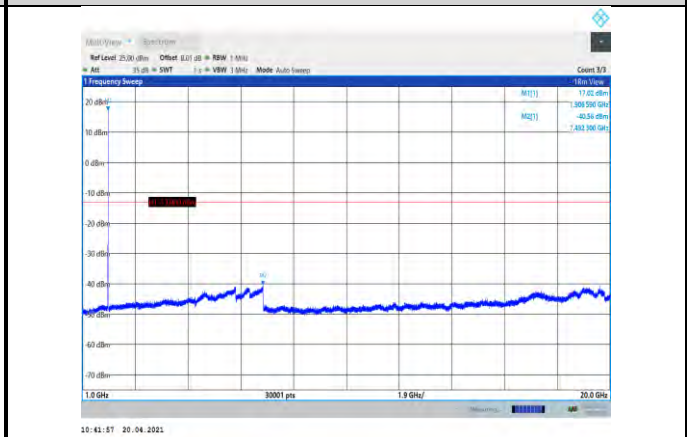

GSM1900-512-1000~20000MHz

GSM1900-810-30~1000MHz

GSM1900-661-30~1000MHz

GSM1900-810-1000~20000MHz

EGPRS1900-512-30~1000MHz

EGPRS1900-661-1000~20000MHz

EGPRS1900-512-1000~20000MHz

EGPRS1900-810-30~1000MHz

EGPRS1900-661-30~1000MHz

EGPRS1900-810-1000~20000MHz

WCDMA:

Band2-9262-30~1000MHz

Band2-9400-1000~20000MHz

Band2-9262-1000~20000MHz

Band2-9538-30~1000MHz

Band2-9400-30~1000MHz