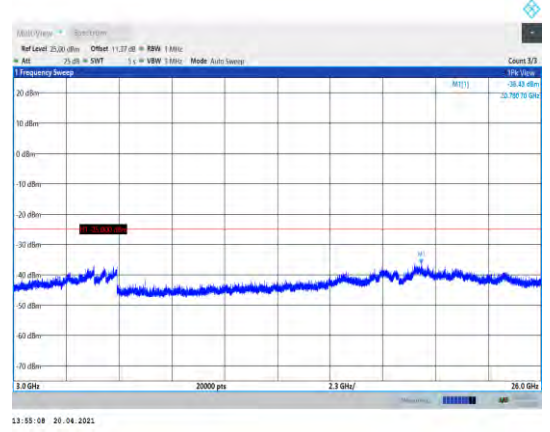

**Band7-15MHz-16QAM-21375-1RB#0-
Range2:1000~3000MHz**

13:55:08 20.04.2021