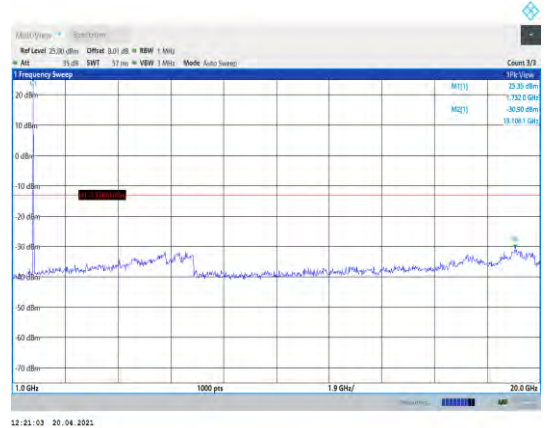

**Band4-20MHz-QPSK-20300-1RB#0-
Range1:30~1000MHz**