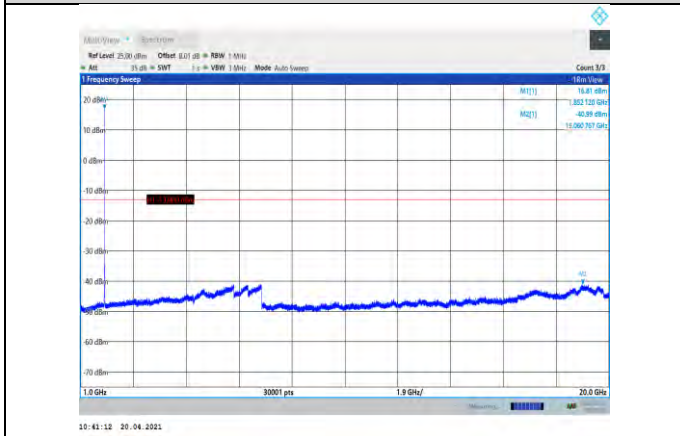

GSM1900-512-1000~20000MHz

GSM1900-810-30~1000MHz

GSM1900-661-30~1000MHz

GSM1900-810-1000~20000MHz

EGPRS1900-512-30~1000MHz

EGPRS1900-661-1000~20000MHz

EGPRS1900-512-1000~20000MHz

EGPRS1900-810-30~1000MHz

EGPRS1900-661-30~1000MHz

EGPRS1900-810-1000~20000MHz

WCDMA:

Band2-9262-30~1000MHz

Band2-9400-1000~20000MHz

Band2-9262-1000~20000MHz

Band2-9538-30~1000MHz

Band2-9400-30~1000MHz

Band2-9538-1000~20000MHz

Band4-1312-30~1000MHz

Band4-1413-1000~20000MHz

Band4-1312-1000~20000MHz

Band4-1513-30~1000MHz

Band4-1413-30~1000MHz

Band4-1513-1000~20000MHz

Band5-4132-30~1000MHz