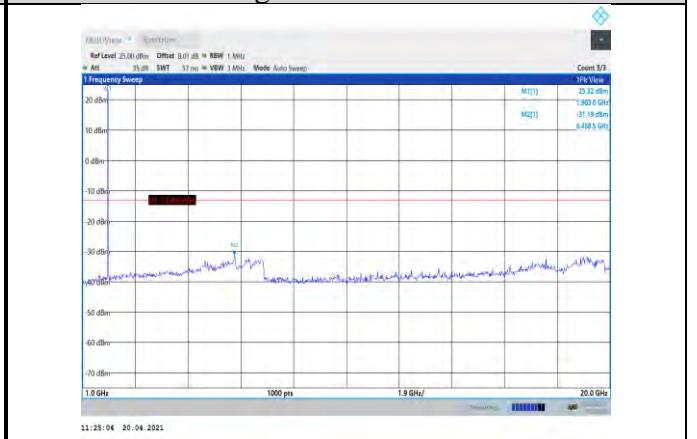

**Band2-1.4MHz-QPSK-19193-1RB#0-
Range1:30~1000MHz**