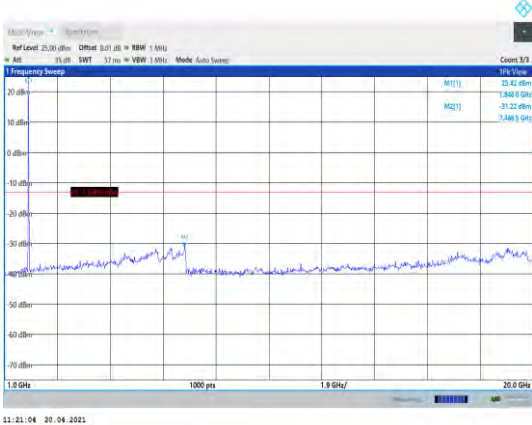

**Band2-15MHz-16QAM-18675-1RB#0-
Range1:30~1000MHz**

11:21:04 20.04.2021