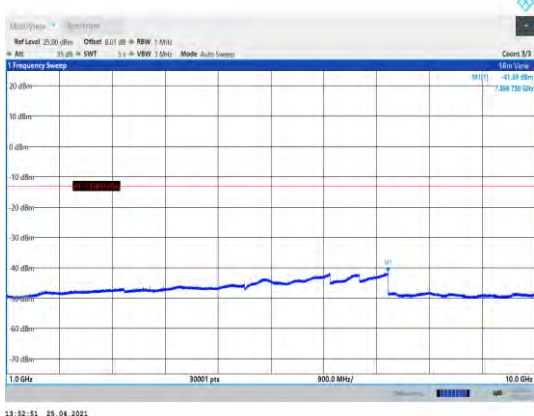

EGPRS850-128-30~1000MHz

EGPRS850-190-1000~10000MHz

EGPRS850-128-1000~10000MHz

EGPRS850-251-30~1000MHz

EGPRS850-190-30~1000MHz

EGPRS850-251-1000~10000MHz

GSM1900-512-30~1000MHz

GSM1900-661-1000~20000MHz

GSM1900-512-1000~20000MHz

GSM1900-810-30~1000MHz

GSM1900-661-30~1000MHz

GSM1900-810-1000~20000MHz

EGPRS1900-512-30~1000MHz

EGPRS1900-661-1000~20000MHz

EGPRS1900-512-1000~20000MHz

EGPRS1900-810-30~1000MHz