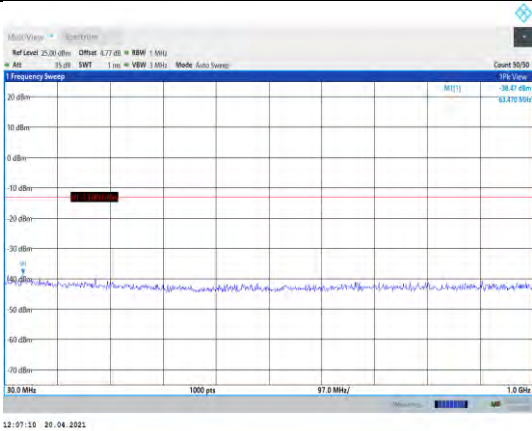

**Band4-5MHz-QPSK-20175-1RB#0-
Range1:30~1000MHz**