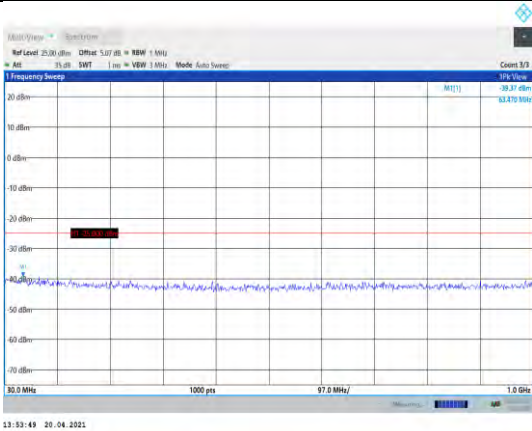

**Band7-15MHz-QPSK-20825-1RB#0-
Range3:3000~26000MHz**

13:53:49 20.04.2021