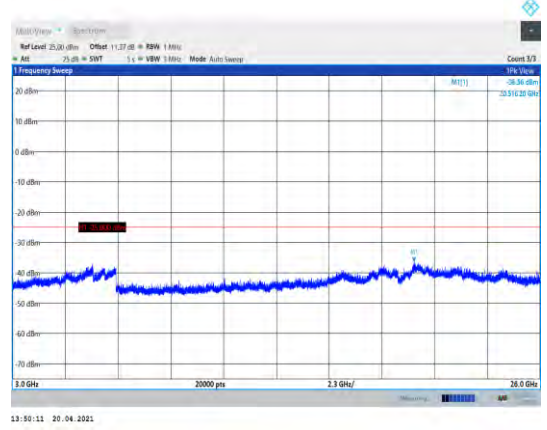

13:48:14 20.04.2021

**Band7-10MHz-16QAM-21100-1RB#0-
Range2:1000~3000MHz**

13:49:48 20.04.2021

**Band7-10MHz-16QAM-21400-1RB#0-
Range2:1000~3000MHz**

13:48:37 20.04.2021

**Band7-10MHz-16QAM-21100-1RB#0-
Range3:3000~26000MHz**