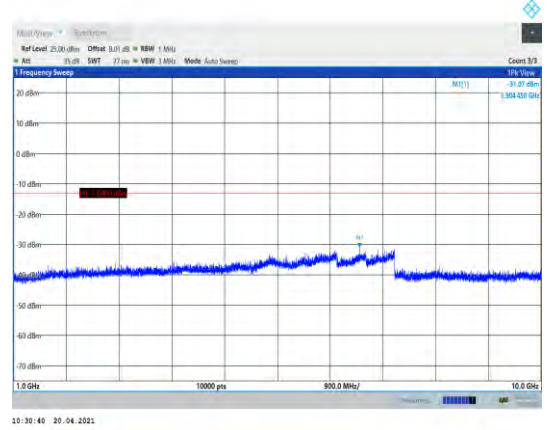

Band5-5MHz-QPSK-20625-1RB#0-Range1:30~1000MHz