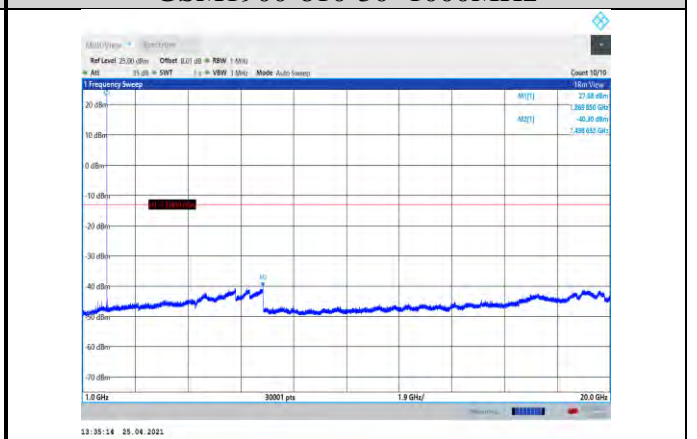

EGPRS850-128-30~1000MHz

EGPRS850-190-1000~10000MHz

EGPRS850-128-1000~10000MHz

EGPRS850-251-30~1000MHz

EGPRS850-190-30~1000MHz

EGPRS850-251-1000~10000MHz

GSM1900-512-30~1000MHz

GSM1900-661-1000~20000MHz

GSM1900-512-1000~20000MHz

GSM1900-810-30~1000MHz

GSM1900-661-30~1000MHz

GSM1900-810-1000~20000MHz

EGPRS1900-512-30~1000MHz

EGPRS1900-661-1000~20000MHz

EGPRS1900-512-1000~20000MHz

EGPRS1900-810-30~1000MHz