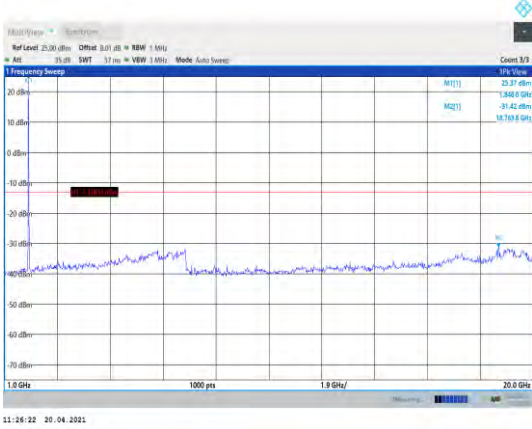

**Band2-20MHz-QPSK-18700-1RB#0-
Range1:30~1000MHz**

11:26:22 20.04.2021