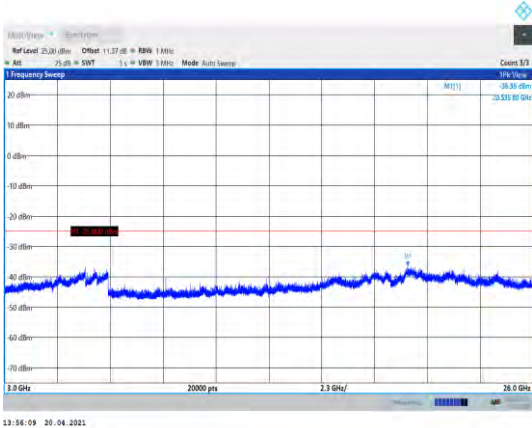

**Band7-20MHz-QPSK-20850-1RB#0-
Range2:1000~3000MHz**