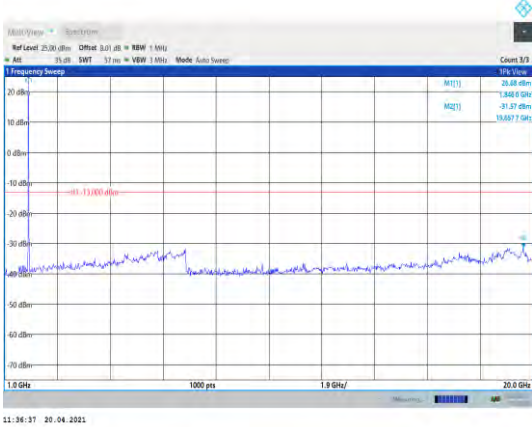

**Band2-5MHz-QPSK-18900-1RB#0-
Range1:30~1000MHz**

**Band2-5MHz-QPSK-19175-1RB#0-
Range2:1000~20000MHz**

**Band2-5MHz-16QAM-18625-1RB#0-
Range1:30~1000MHz**

**Band2-5MHz-16QAM-18900-1RB#0-
Range2:1000~20000MHz**