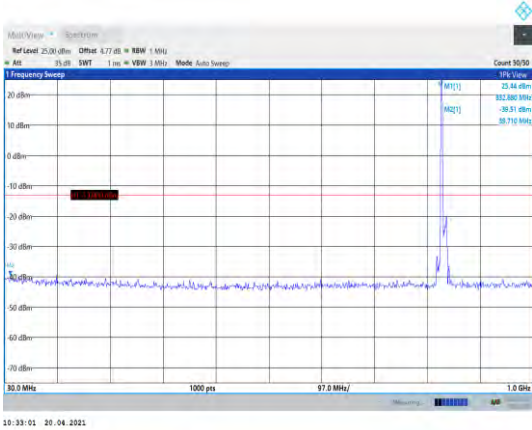

**Band5-10MHz-16QAM-20450-1RB#0-
Range2:1000~10000MHz**