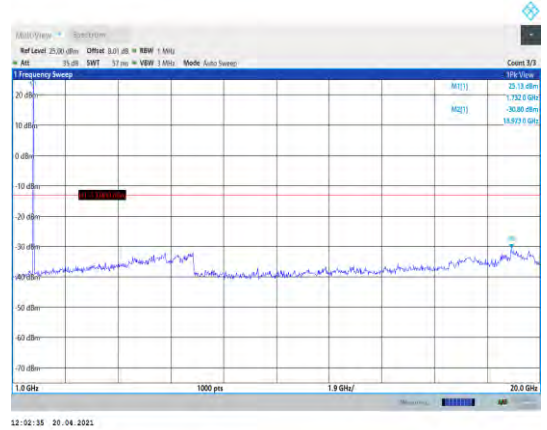

**Band4-15MHz-QPSK-20325-1RB#0-
Range1:30~1000MHz**