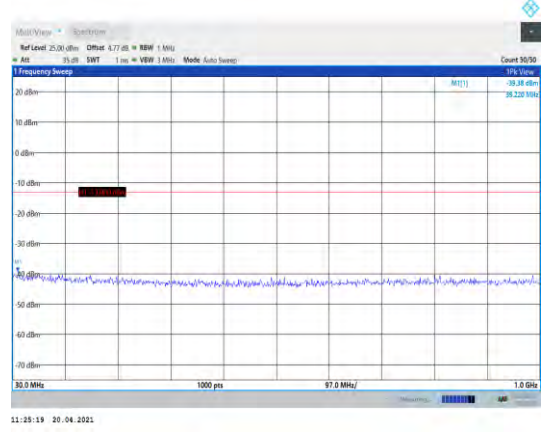

**Band2-1.4MHz-16QAM-18900-1RB#0-
Range2:1000~20000MHz**