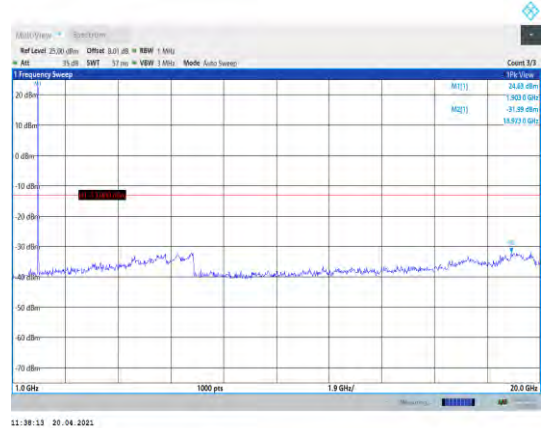

**Band2-5MHz-16QAM-19175-1RB#0-
Range1:30~1000MHz**