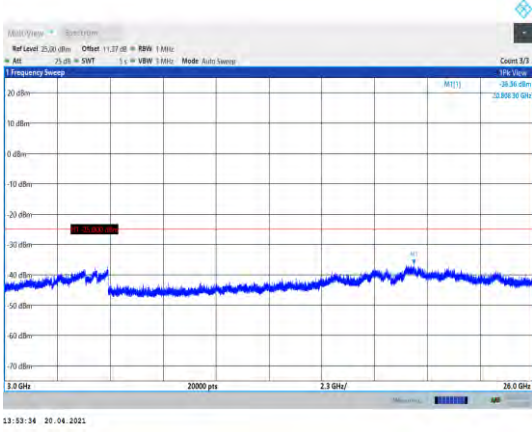

13:54:36 20.04.2021

**Band7-15MHz-16QAM-21375-1RB#0-
Range1:30~1000MHz**

13:53:11 20.04.2021

**Band7-15MHz-16QAM-21100-1RB#0-
Range2:1000~3000MHz**

13:54:45 20.04.2021

**Band7-15MHz-16QAM-21375-1RB#0-
Range2:1000~3000MHz**