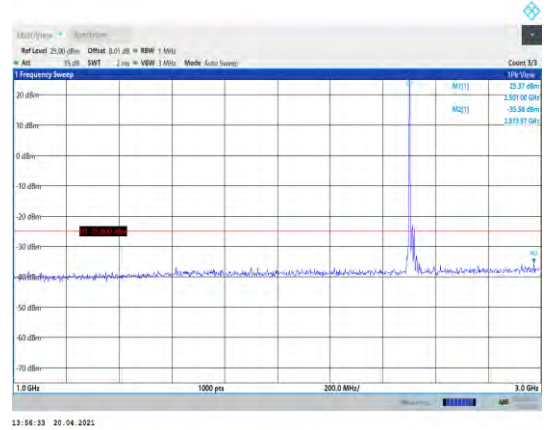

**Band7-20MHz-16QAM-20850-1RB#0-
Range1:30~1000MHz**