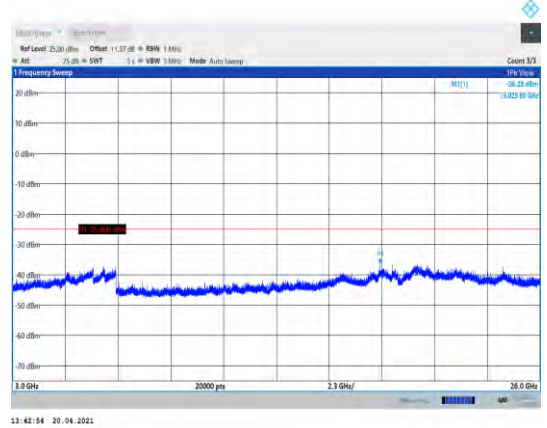

Band7-5MHz-QPSK-21100-1RB#0-
Range1:30~1000MHz

Band7-5MHz-QPSK-20775-1RB#0-
Range2:1000~3000MHz

Band7-5MHz-QPSK-21100-1RB#0-
Range2:1000~3000MHz

Band7-5MHz-QPSK-20775-1RB#0-
Range3:3000~26000MHz

Band7-5MHz-QPSK-21100-1RB#0-
Range3:3000~26000MHz