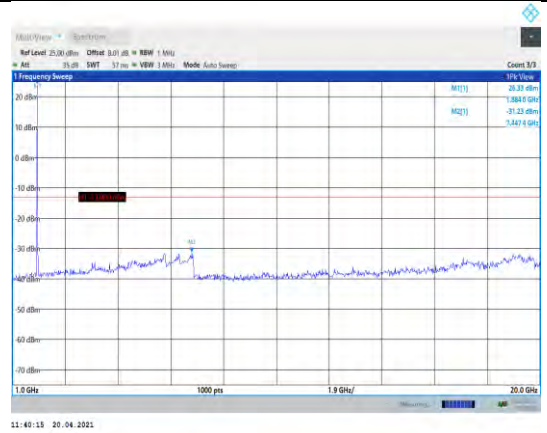

**Band2-10MHz-QPSK-18900-1RB#0-
Range1:30~1000MHz**

**Band2-10MHz-QPSK-19150-1RB#0-
Range2:1000~20000MHz**

11:39:18 20.04.2021

**Band2-10MHz-16QAM-18650-1RB#0-
Range1:30~1000MHz**

11:40:15 20.04.2021

**Band2-10MHz-16QAM-18900-1RB#0-
Range2:1000~20000MHz**