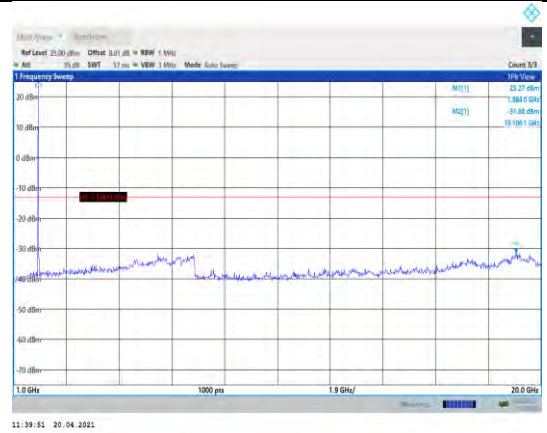

**Band2-5MHz-16QAM-19175-1RB#0-
Range2:1000~20000MHz**