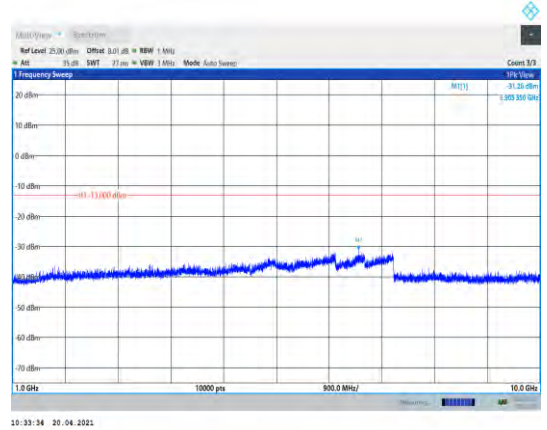

**Band5-10MHz-QPSK-20525-1RB#0-
Range2:1000~10000MHz**

**Band5-10MHz-QPSK-20450-1RB#0-
Range2:1000~10000MHz**

**Band5-10MHz-QPSK-20600-1RB#0-
Range1:30~1000MHz**

**Band5-10MHz-QPSK-20525-1RB#0-
Range1:30~1000MHz**