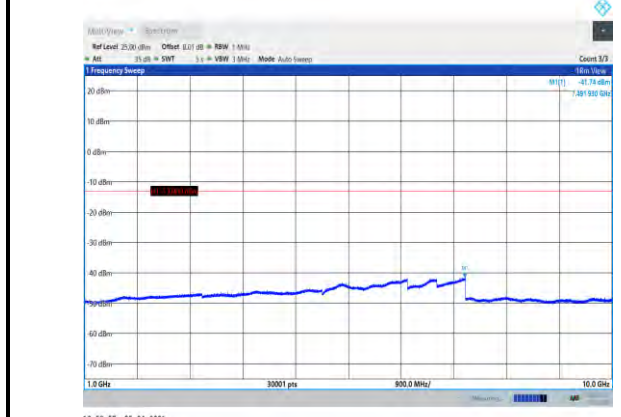

EGPRS850-128-30~1000MHz

EGPRS850-190-1000~10000MHz

EGPRS850-128-1000~10000MHz

EGPRS850-251-30~1000MHz

EGPRS850-190-30~1000MHz

EGPRS850-251-1000~10000MHz

GSM1900-512-30~1000MHz

GSM1900-661-1000~20000MHz

GSM1900-512-1000~20000MHz

GSM1900-810-30~1000MHz

GSM1900-661-30~1000MHz

GSM1900-810-1000~20000MHz

EGPRS1900-512-30~1000MHz

EGPRS1900-661-1000~20000MHz

EGPRS1900-512-1000~20000MHz

EGPRS1900-810-30~1000MHz