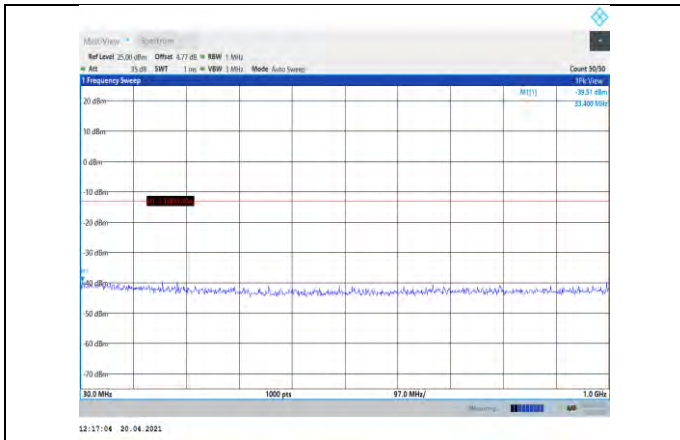

**Band4-1.4MHz-QPSK-19957-1RB#0-
Range2:1000~20000MHz**

**Band4-1.4MHz-QPSK-20393-1RB#0-
Range1:30~1000MHz**

**Band4-1.4MHz-QPSK-20175-1RB#0-
Range1:30~1000MHz**

**Band4-1.4MHz-QPSK-20393-1RB#0-
Range2:1000~20000MHz**