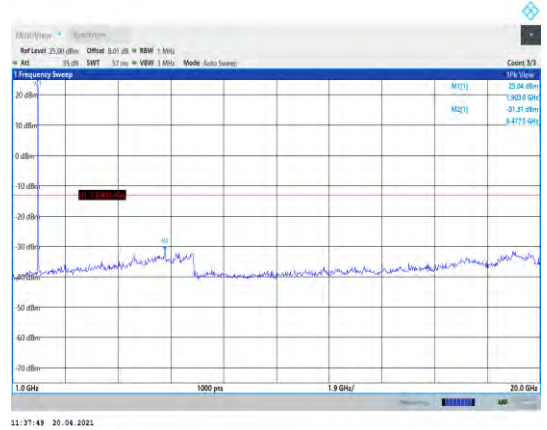

**Band2-5MHz-QPSK-19175-1RB#0-
Range1:30~1000MHz**