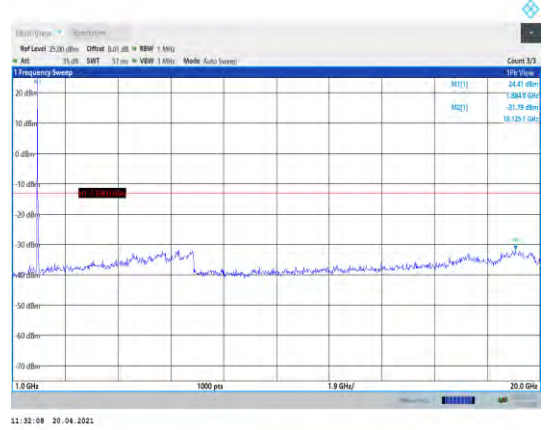

**Band2-20MHz-QPSK-19100-1RB#0-
Range1:30~1000MHz**

11:32:08 20.04.2021