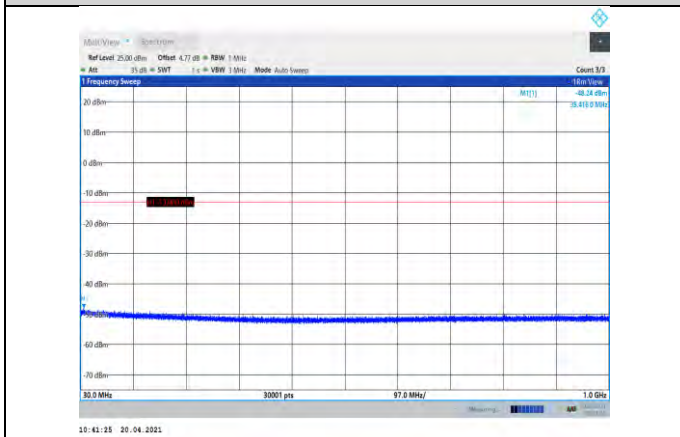

EGPRS1900-661-30~1000MHz

EGPRS1900-810-1000~20000MHz

WCDMA:

Band2-9262-30~1000MHz

Band2-9400-1000~20000MHz

Band2-9262-1000~20000MHz

Band2-9538-30~1000MHz

Band2-9400-30~1000MHz