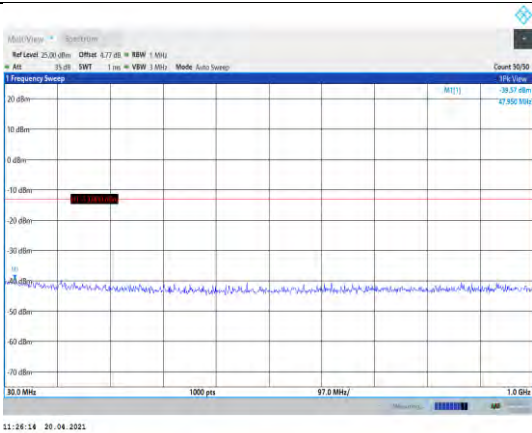

11:26:14 20.04.2021