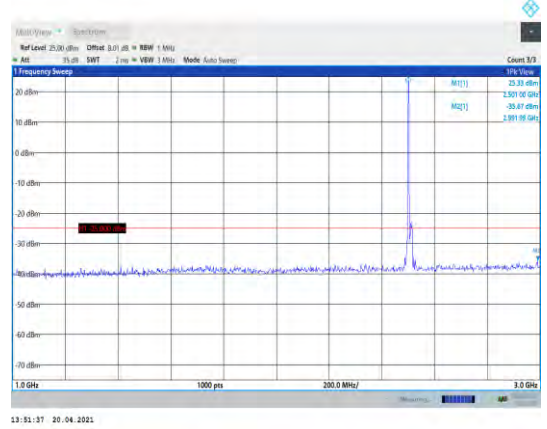

**Band7-15MHz-16QAM-20825-1RB#0-
Range1:30~1000MHz**

13:51:37 20.04.2021