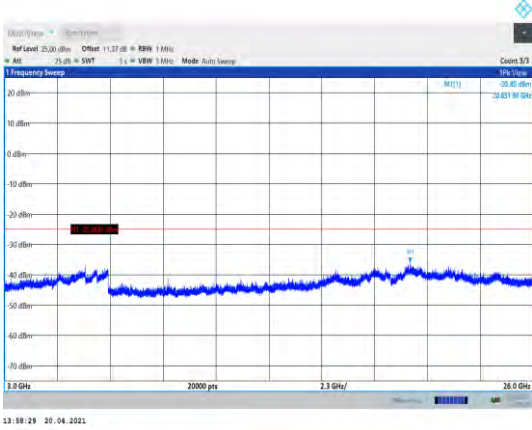

**Band7-20MHz-16QAM-21100-1RB#0-
Range2:1000~3000MHz**

13:58:29 20.04.2021

**Band7-20MHz-16QAM-21100-1RB#0-
Range3:3000~26000MHz**