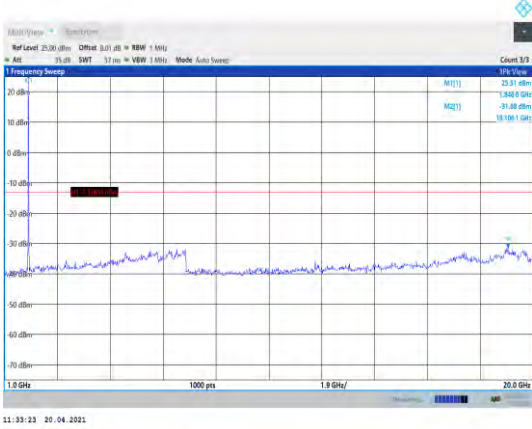

**Band2-3MHz-QPSK-18615-1RB#0-
Range1:30~1000MHz**