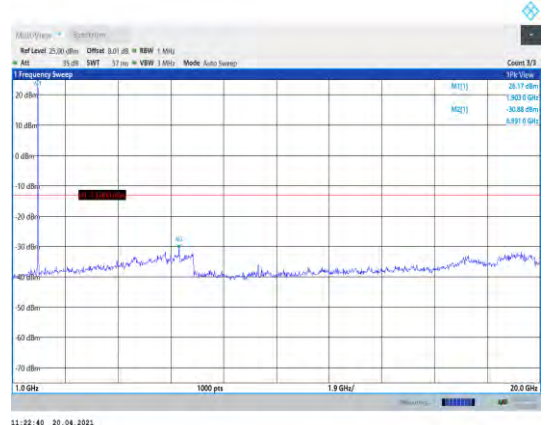

**Band2-15MHz-16QAM-19125-1RB#0-
Range1:30~1000MHz**

11:22:40 20.04.2021