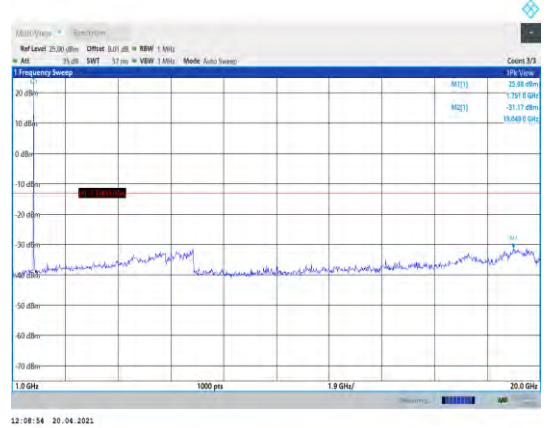

**Band4-5MHz-16QAM-20375-1RB#0-
Range1:30~1000MHz**