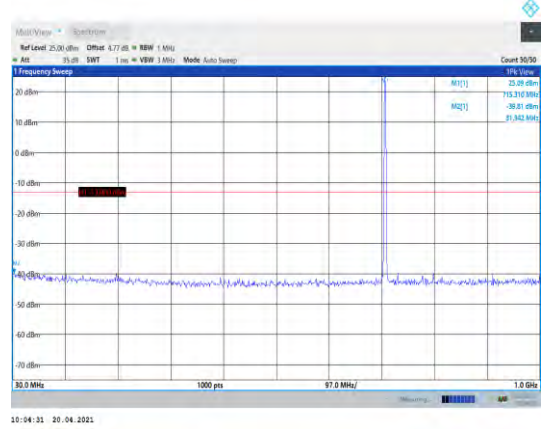

**Band12-1.4MHz-QPSK-23095-1RB#0-
Range2:1000~10000MHz**

10:04:31 20.04.2021