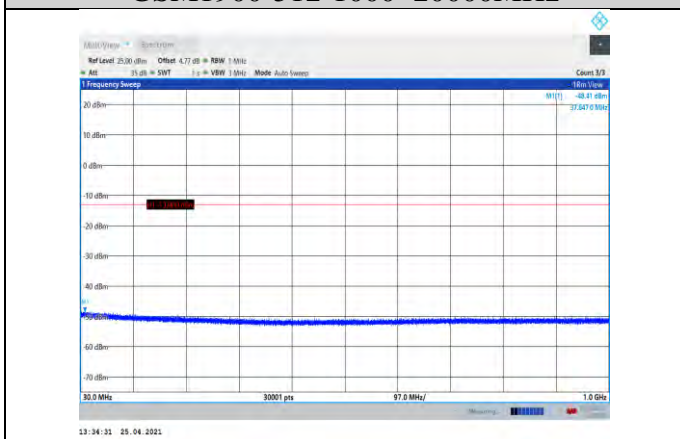

GSM1900-661-30~1000MHz