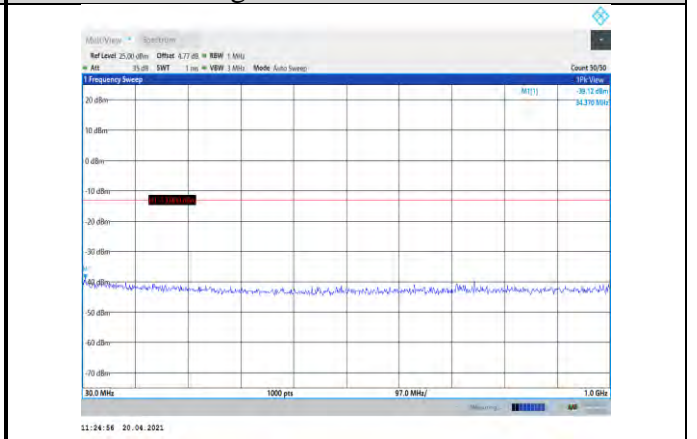

LTE :

**Band2-1.4MHz-QPSK-18607-1RB#0-
Range1:30~1000MHz**

**Band2-1.4MHz-QPSK-18900-1RB#0-
Range2:1000~20000MHz**

**Band2-1.4MHz-QPSK-18607-1RB#0-
Range2:1000~20000MHz**

**Band2-1.4MHz-QPSK-19193-1RB#0-
Range1:30~1000MHz**