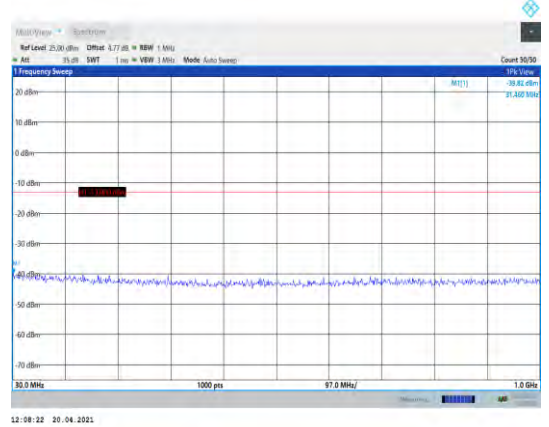

**Band4-5MHz-QPSK-19975-1RB#0-
Range1:30~1000MHz**

**Band4-5MHz-QPSK-20175-1RB#0-
Range2:1000~20000MHz**

**Band4-5MHz-QPSK-19975-1RB#0-
Range2:1000~20000MHz**

**Band4-5MHz-QPSK-20375-1RB#0-
Range1:30~1000MHz**