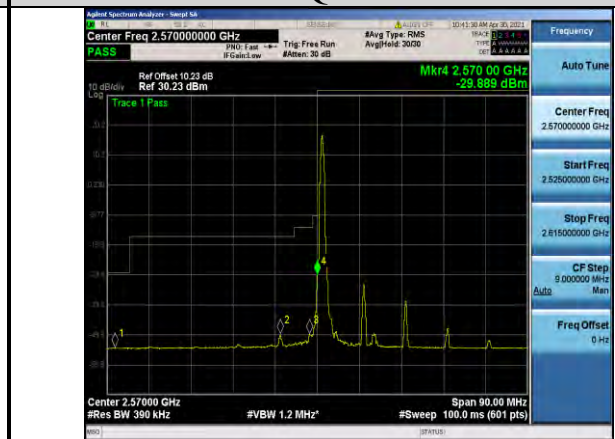

Band38-15MHz-16QAM-38175-75RB#0

Band38-20MHz-QPSK-37850-1RB#0

Band38-20MHz-QPSK-38150-100RB#0

Band38-20MHz-QPSK-37850-100RB#0

Band38-20MHz-16QAM-37850-1RB#0

Band38-20MHz-QPSK-38150-1RB#99

Band38-20MHz-16QAM-37850-100RB#0