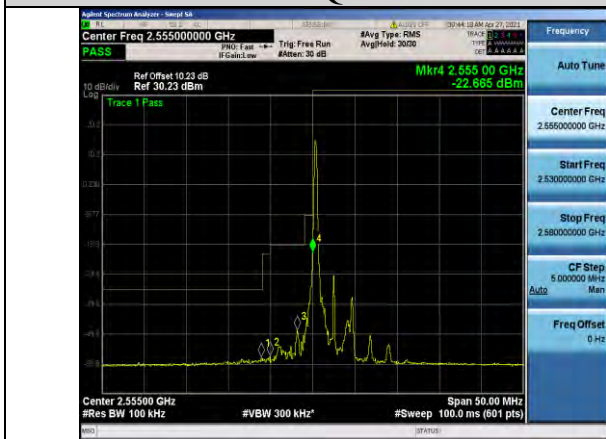

Band38-20MHz-16QAM-38150-1RB#99

Band41-5MHz-QPSK-40265-25RB#0

Band38-20MHz-16QAM-38150-100RB#0

Band41-5MHz-QPSK-41215-1RB#24

Band41-5MHz-QPSK-40265-1RB#0

Band41-5MHz-QPSK-41215-25RB#0

Band41-5MHz-16QAM-40265-1RB#0