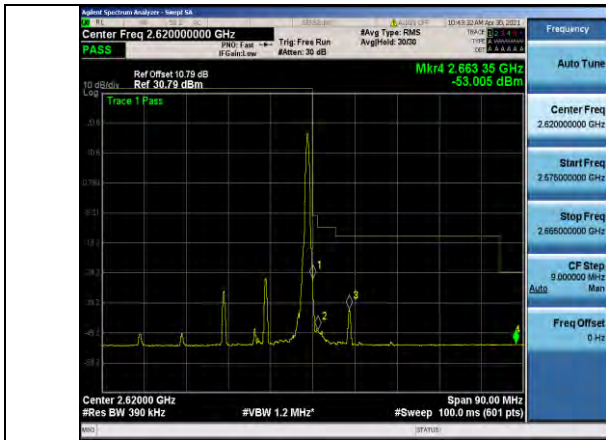

Band38-15MHz-16QAM-38175-75RB#0

Band38-20MHz-QPSK-37850-1RB#0

Band38-20MHz-QPSK-38150-100RB#0

Band38-20MHz-QPSK-37850-100RB#0

Band38-20MHz-16QAM-37850-1RB#0

Band38-20MHz-QPSK-38150-1RB#99

Band38-20MHz-16QAM-37850-100RB#0