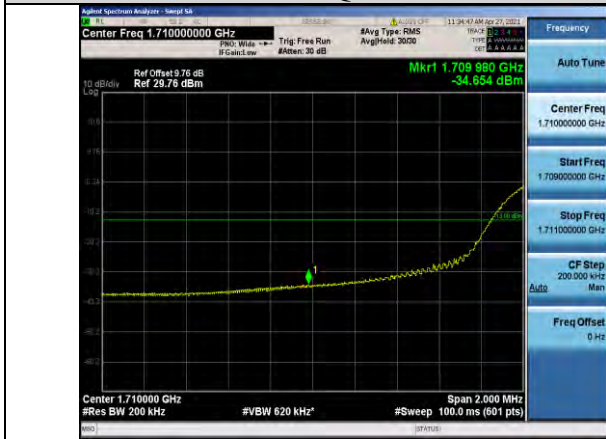

Band66-20MHz-QPSK-132072-1RB#0

Band66-20MHz-QPSK-132572-100RB#0

Band66-20MHz-16QAM-132072-1RB#0

Band66-20MHz-16QAM-132572-1RB#99

Band66-20MHz-16QAM-132072-100RB#0

Band66-20MHz-16QAM-132572-100RB#0

11. APPENDIX E: CONDUCTED SPURIOUS EMISSION

Test Graphs:

GSM :