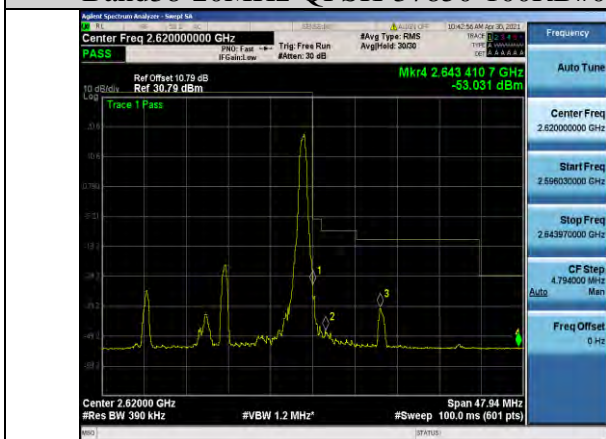

Band38-15MHz-16QAM-38175-75RB#0

Band38-20MHz-QPSK-37850-1RB#0

Band38-20MHz-QPSK-38150-100RB#0

Band38-20MHz-QPSK-37850-100RB#0

Band38-20MHz-16QAM-37850-1RB#0

Band38-20MHz-QPSK-38150-1RB#99

Band38-20MHz-16QAM-37850-100RB#0