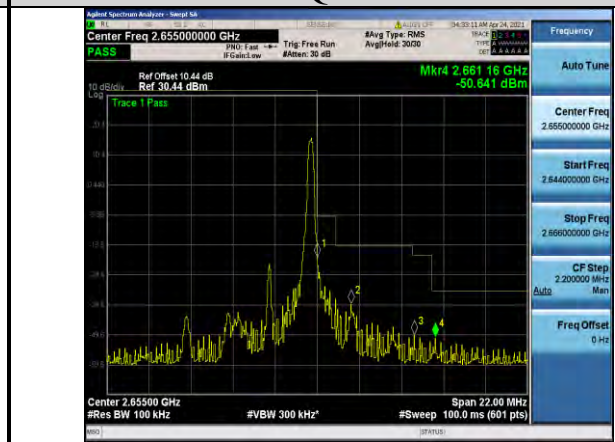

Band41-5MHz-QPSK-41215-1RB#24