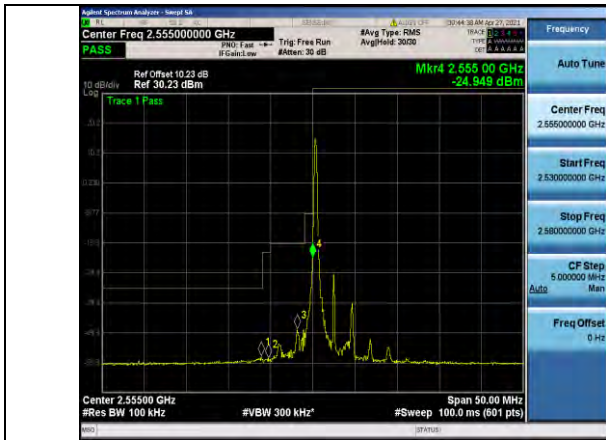

Band38-20MHz-16QAM-38150-1RB#99

Band41-5MHz-QPSK-40265-25RB#0

Band38-20MHz-16QAM-38150-100RB#0

Band41-5MHz-QPSK-41215-1RB#24

Band41-5MHz-QPSK-40265-1RB#0

Band41-5MHz-QPSK-41215-25RB#0

Band41-5MHz-16QAM-40265-1RB#0