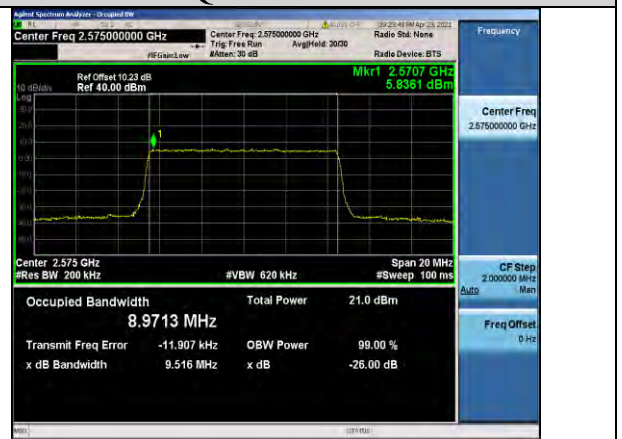

Band38-5MHz-16QAM-38000-25RB#0-4.4937

Band38-10MHz-QPSK-38000-50RB#0-8.9783

Band38-5MHz-16QAM-38225-25RB#0-4.4960

Band38-10MHz-QPSK-38200-50RB#0-8.9667

Band38-10MHz-QPSK-37800-50RB#0-8.9865

Band38-10MHz-16QAM-37800-50RB#0-8.9713