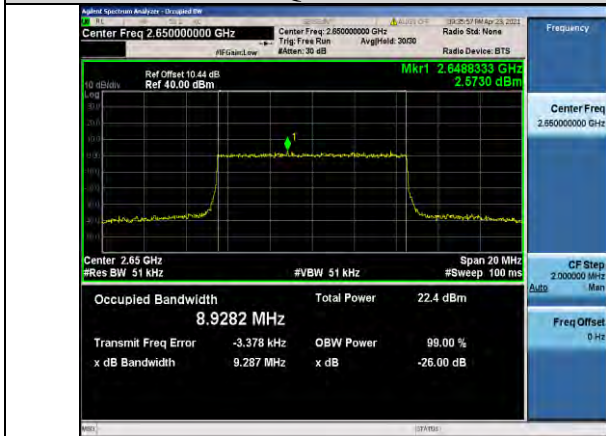

Band41-10MHz-16QAM-41190-50RB#0-8.9282