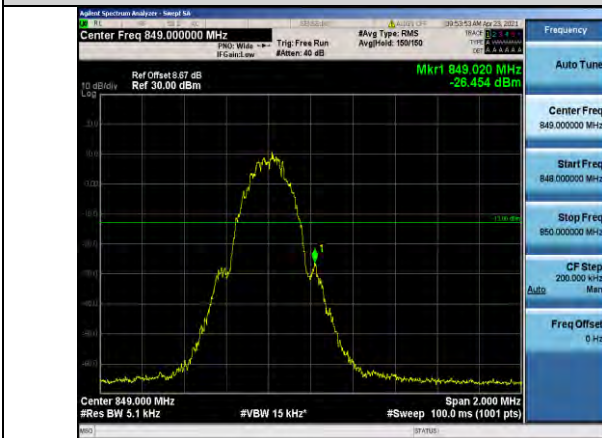

# 10. APPENDIX D: CONDUCTED BAND EDGE

Test Graphs:

GSM :

GSM850-128

EGPRS850-251

GSM850-251

GSM1900-512

EGPRS850-128

GSM1900-810

EGPRS1900-512

EGPRS1900-810

**WCDMA:**

LTE :

Band2-1.4MHz-16QAM-19193-1RB#5

Band2-3MHz-QPSK-18615-15RB#0

Band2-1.4MHz-16QAM-19193-6RB#0