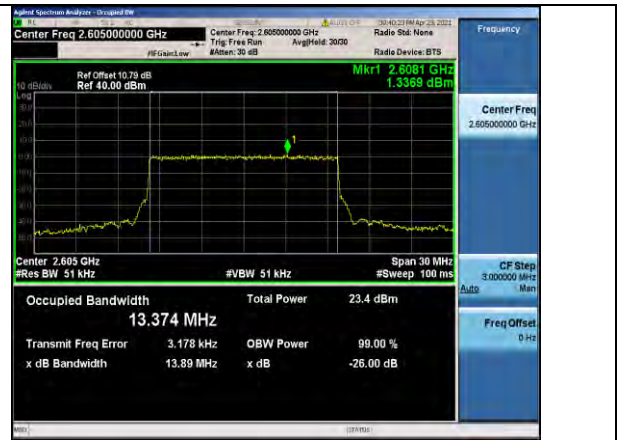

Band41-15MHz-QPSK-40740-75RB#0-13.374