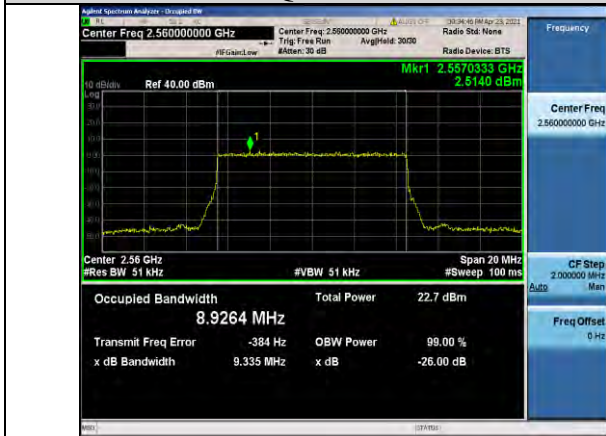

Band41-5MHz-16QAM-40740-25RB#0-4.4657

Band41-10MHz-QPSK-40740-50RB#0-8.9125

Band41-5MHz-16QAM-41215-25RB#0-4.4693

Band41-10MHz-QPSK-41190-50RB#0-8.9099

Band41-10MHz-QPSK-40290-50RB#0-8.9264

Band41-10MHz-16QAM-40290-50RB#0-8.9151