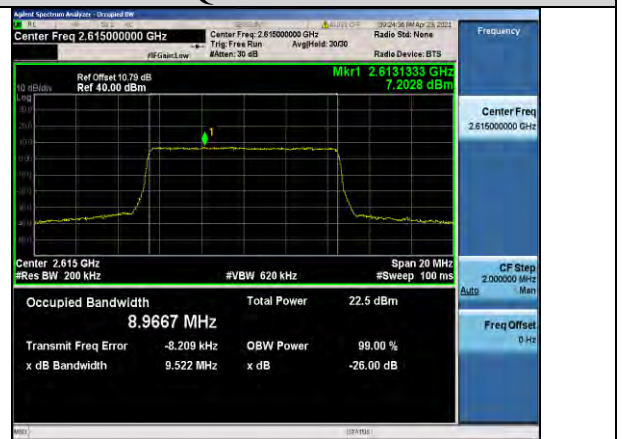

Band38-10MHz-QPSK-38200-50RB#0-8.9667