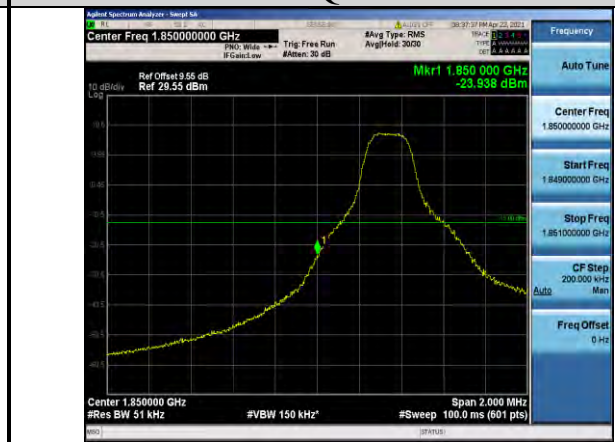

Band2-5MHz-QPSK-18625-1RB#0