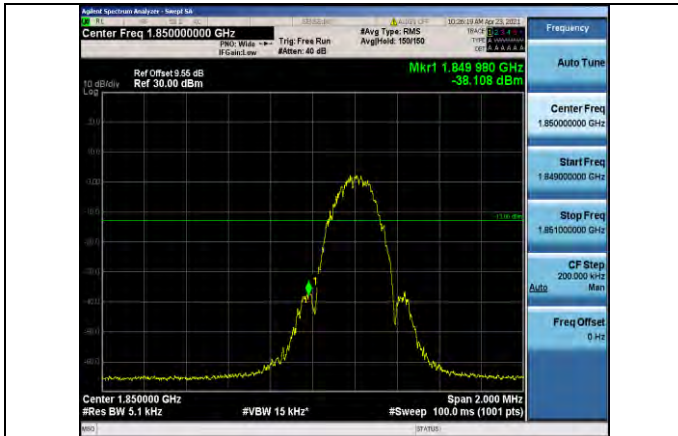

# 10. APPENDIX D: CONDUCTED BAND EDGE

Test Graphs:

GSM :

GSM850-128

EGPRS850-251

GSM850-251

GSM1900-512

EGPRS850-128

GSM1900-810

EGPRS1900-512

EGPRS1900-810

**WCDMA:**

LTE :

Band2-1.4MHz-16QAM-19193-1RB#5

Band2-3MHz-QPSK-18615-15RB#0

Band2-1.4MHz-16QAM-19193-6RB#0