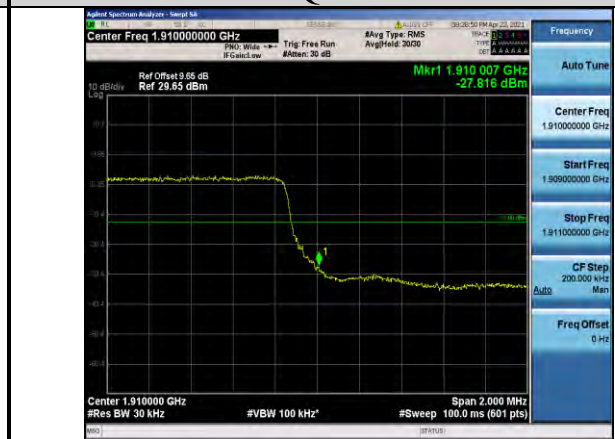

Band2-3MHz-QPSK-19185-15RB#0