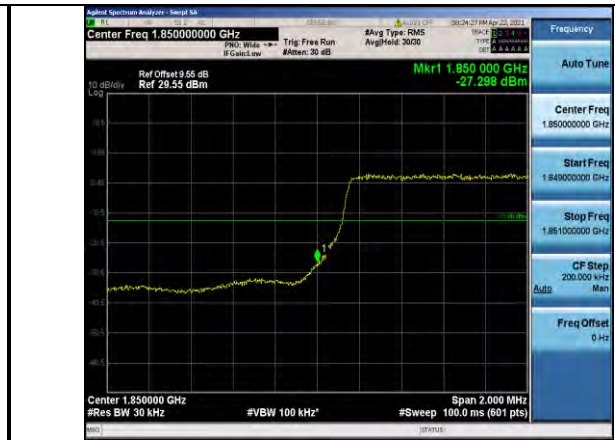

# 10. APPENDIX D: CONDUCTED BAND EDGE

Test Graphs:

GSM :

GSM850-128

EGPRS850-251

GSM850-251

GSM1900-512

EGPRS850-128

GSM1900-810

EGPRS1900-512

EGPRS1900-810

**WCDMA:**

LTE :

Band2-1.4MHz-16QAM-19193-1RB#5

Band2-3MHz-QPSK-18615-15RB#0

Band2-1.4MHz-16QAM-19193-6RB#0