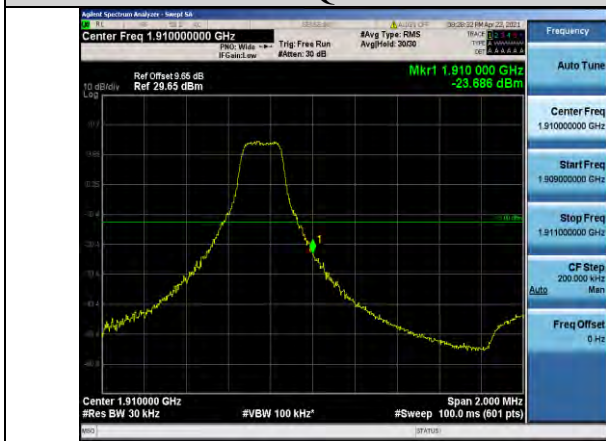

Band2-3MHz-16QAM-19185-1RB#14