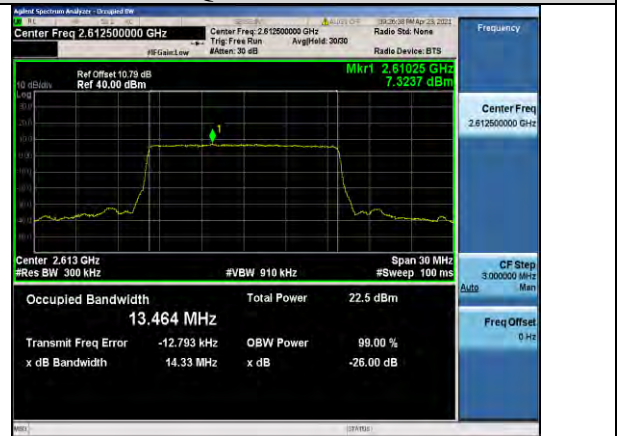

Band38-15MHz-QPSK-38175-75RB#0-13.464