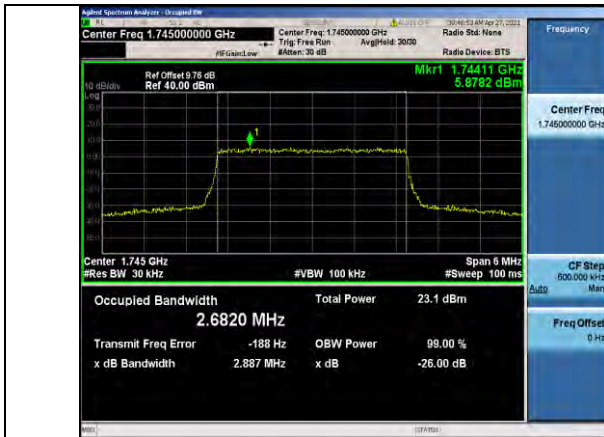

Band66-1.4MHz-16QAM-132322-6RB#0-1.0785

Band66-3MHz-QPSK-132322-15RB#0-2.6836

Band66-1.4MHz-16QAM-132665-6RB#0-1.0787

Band66-3MHz-QPSK-132657-15RB#0-2.6864

Band66-3MHz-QPSK-131987-15RB#0-2.6851

Band66-3MHz-16QAM-131987-15RB#0-2.6816