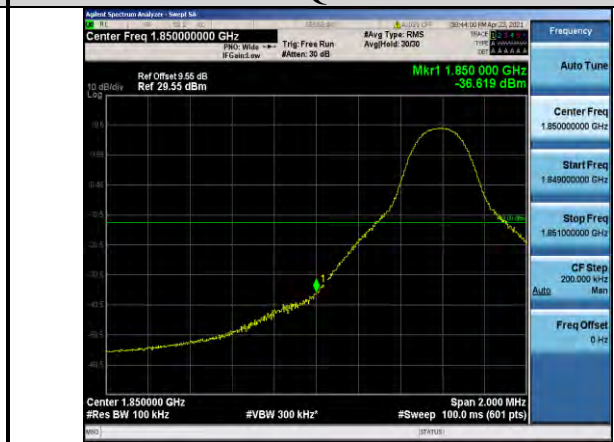

Band2-10MHz-16QAM-18650-1RB#0