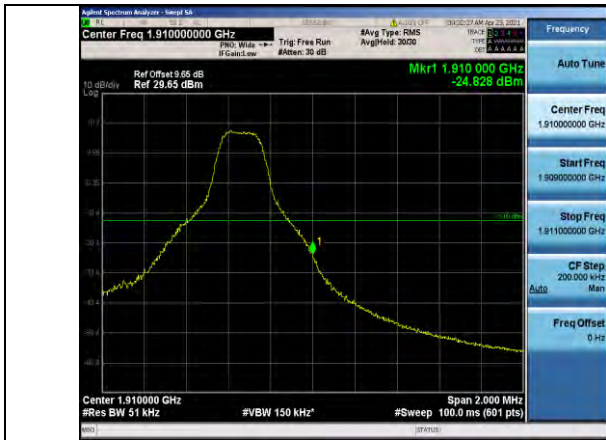

Band2-5MHz-QPSK-19175-1RB#24