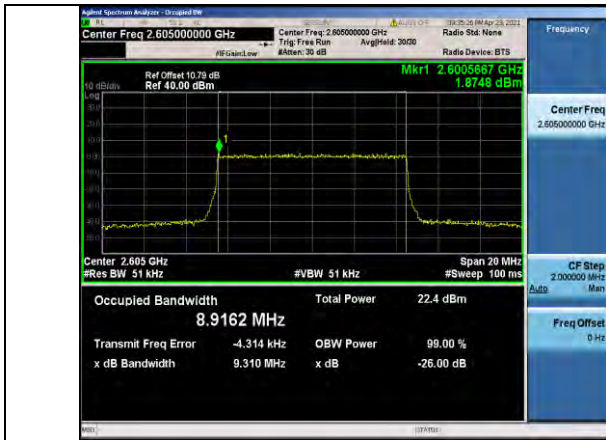

Band41-5MHz-16QAM-40740-25RB#0-4.4657

Band41-10MHz-QPSK-40740-50RB#0-8.9125

Band41-5MHz-16QAM-41215-25RB#0-4.4693

Band41-10MHz-QPSK-41190-50RB#0-8.9099

Band41-10MHz-QPSK-40290-50RB#0-8.9264

Band41-10MHz-16QAM-40290-50RB#0-8.9151