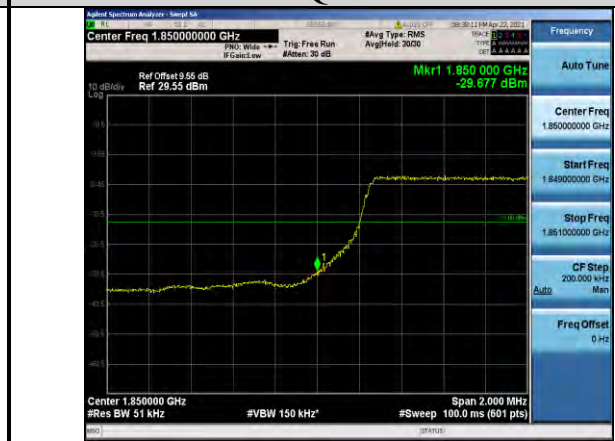

Band2-5MHz-QPSK-18625-25RB#0