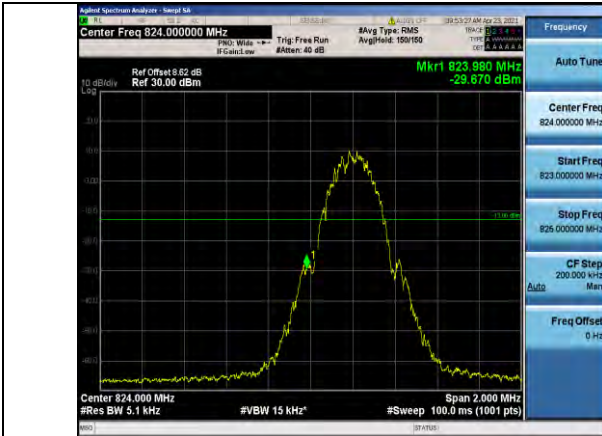

# 10. APPENDIX D: CONDUCTED BAND EDGE

Test Graphs:

GSM :

GSM850-128

EGPRS850-251

GSM850-251

GSM1900-512

EGPRS850-128