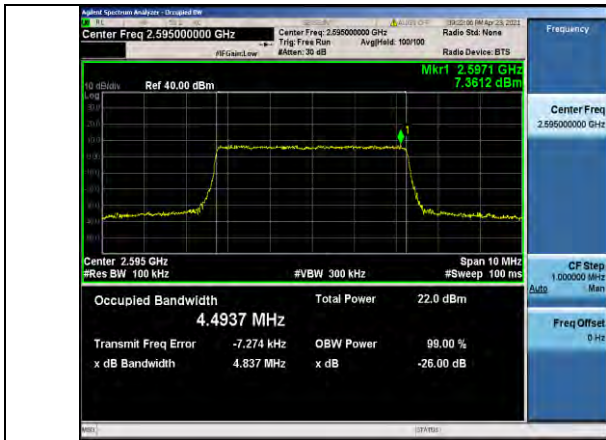

Band26-10MHz-QPSK-26740-50RB#0-8.9414

Band38-5MHz-QPSK-38000-25RB#0-4.4967

Band26-10MHz-16QAM-26740-50RB#0-8.9362

Band38-5MHz-QPSK-38225-25RB#0-4.4979

Band38-5MHz-QPSK-37775-25RB#0-4.5061

Band38-5MHz-16QAM-37775-25RB#0-4.4980