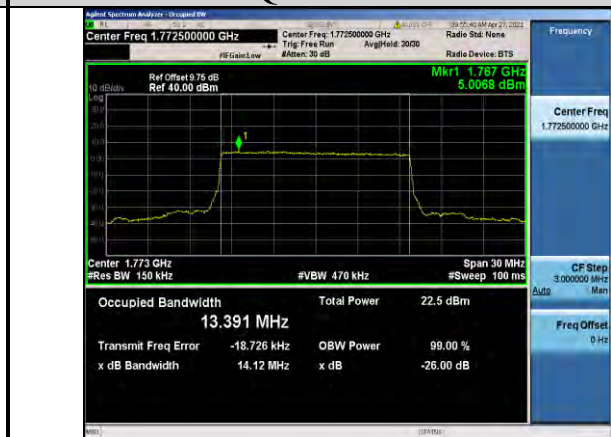

Band66-15MHz-QPSK-132597-75RB#0-13.391