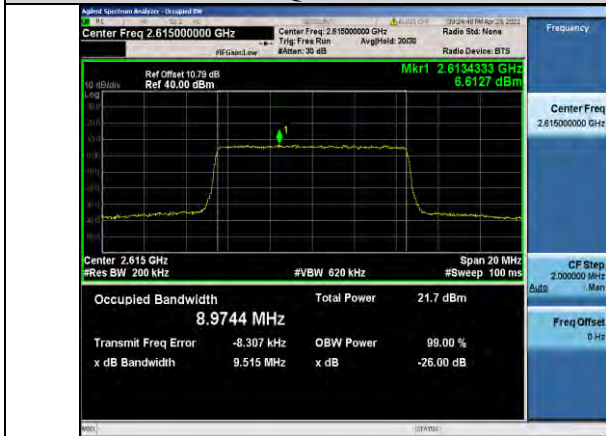

Band38-10MHz-16QAM-38200-50RB#0-8.9744