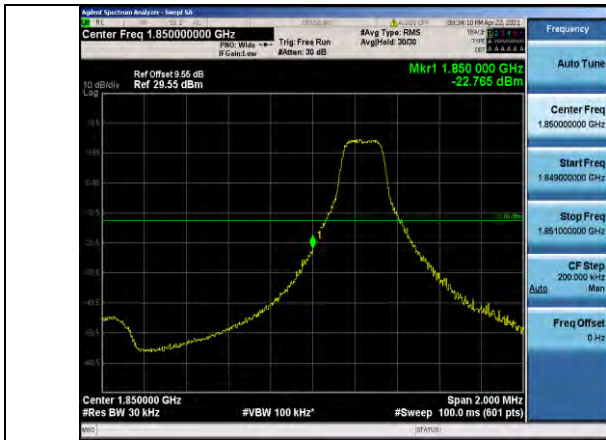

Band2-3MHz-16QAM-18615-1RB#0