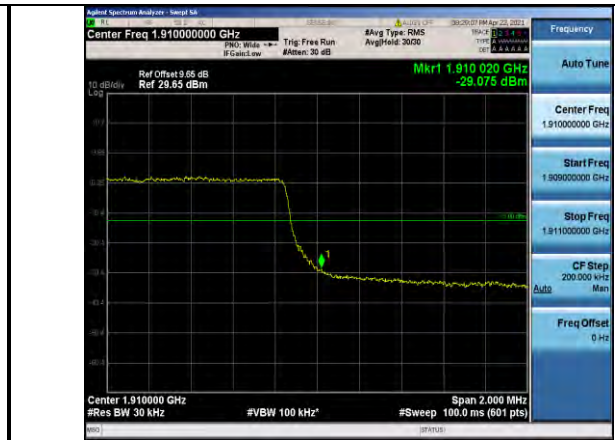

Band2-3MHz-16QAM-19185-15RB#0