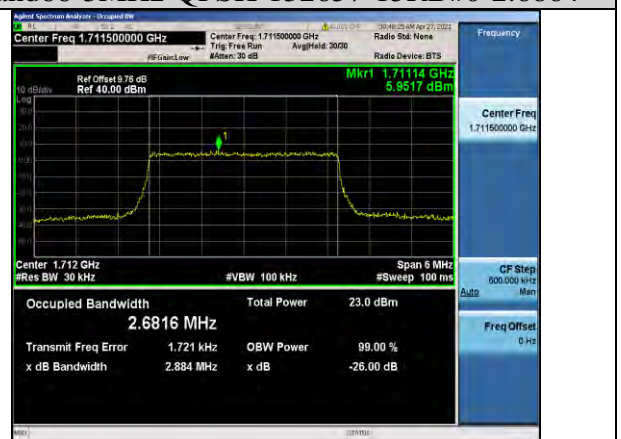

Band66-1.4MHz-16QAM-132322-6RB#0-1.0785

Band66-3MHz-QPSK-132322-15RB#0-2.6836

Band66-1.4MHz-16QAM-132665-6RB#0-1.0787

Band66-3MHz-QPSK-132657-15RB#0-2.6864

Band66-3MHz-QPSK-131987-15RB#0-2.6851

Band66-3MHz-16QAM-131987-15RB#0-2.6816