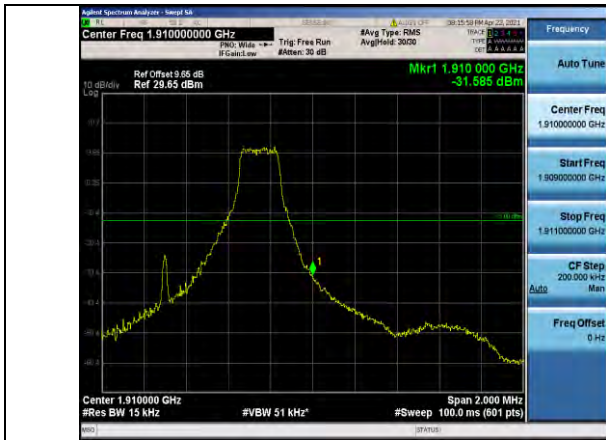

GSM1900-810

EGPRS1900-512

EGPRS1900-810

**WCDMA:**

LTE :

Band2-1.4MHz-16QAM-19193-1RB#5

Band2-3MHz-QPSK-18615-15RB#0

Band2-1.4MHz-16QAM-19193-6RB#0