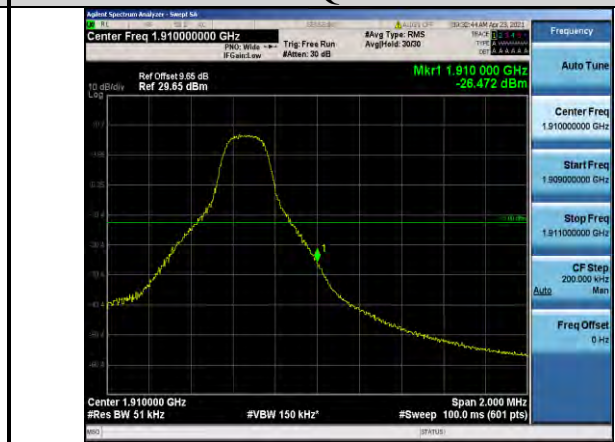

Band2-5MHz-16QAM-19175-1RB#24