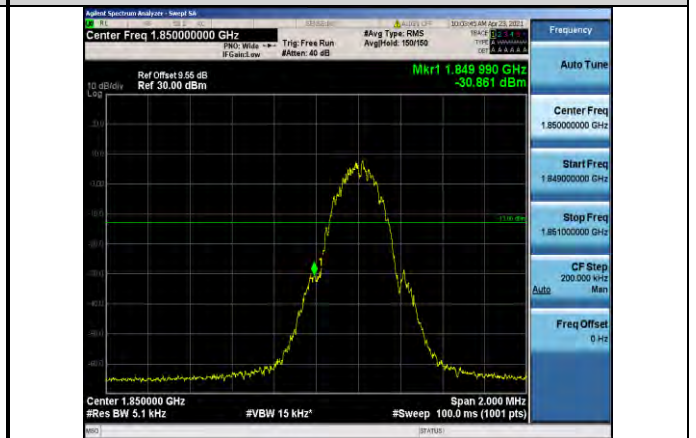

# 10. APPENDIX D: CONDUCTED BAND EDGE

Test Graphs:

GSM :

GSM850-128

EGPRS850-251

GSM850-251

GSM1900-512

EGPRS850-128

GSM1900-810

EGPRS1900-512

EGPRS1900-810

**WCDMA:**

LTE :

Band2-1.4MHz-16QAM-19193-1RB#5

Band2-3MHz-QPSK-18615-15RB#0

Band2-1.4MHz-16QAM-19193-6RB#0