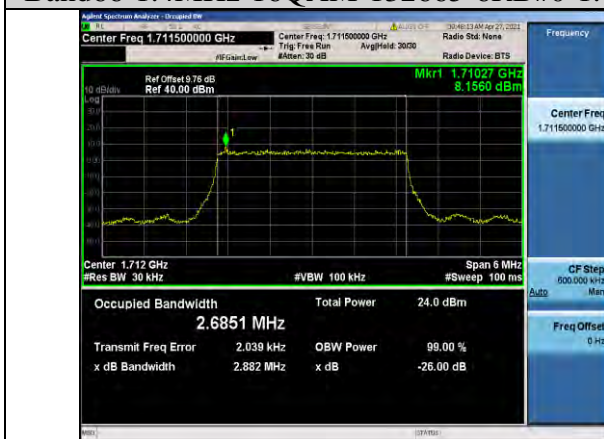

Band66-1.4MHz-16QAM-132322-6RB#0-1.0785

Band66-3MHz-QPSK-132322-15RB#0-2.6836

Band66-1.4MHz-16QAM-132665-6RB#0-1.0787

Band66-3MHz-QPSK-132657-15RB#0-2.6864

Band66-3MHz-QPSK-131987-15RB#0-2.6851

Band66-3MHz-16QAM-131987-15RB#0-2.6816