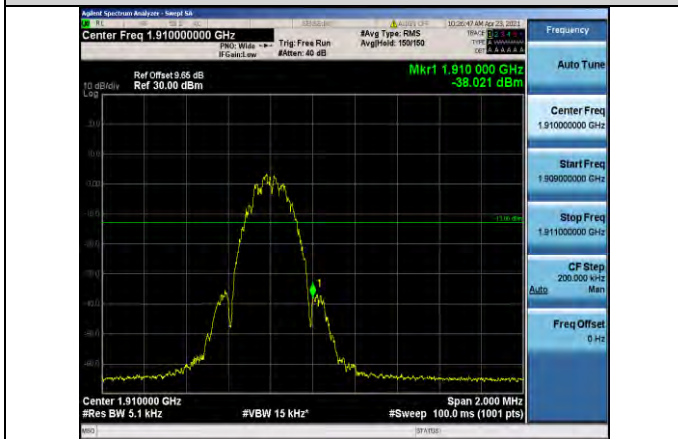

# 10. APPENDIX D: CONDUCTED BAND EDGE

Test Graphs:

GSM :

GSM850-128

EGPRS850-251

GSM850-251

GSM1900-512

EGPRS850-128

GSM1900-810

EGPRS1900-512

EGPRS1900-810

**WCDMA:**

LTE :

Band2-1.4MHz-16QAM-19193-1RB#5

Band2-3MHz-QPSK-18615-15RB#0

Band2-1.4MHz-16QAM-19193-6RB#0