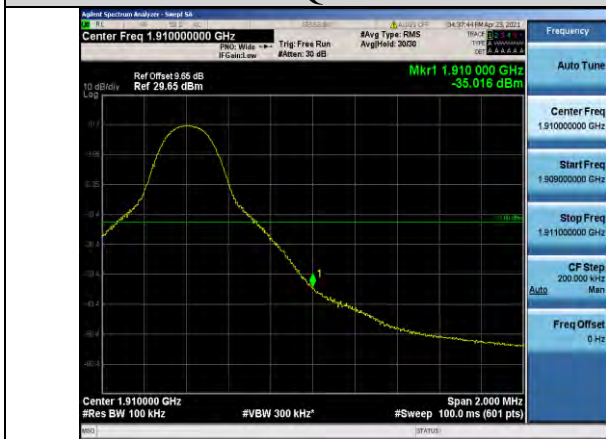

Band2-10MHz-QPSK-19150-1RB#49