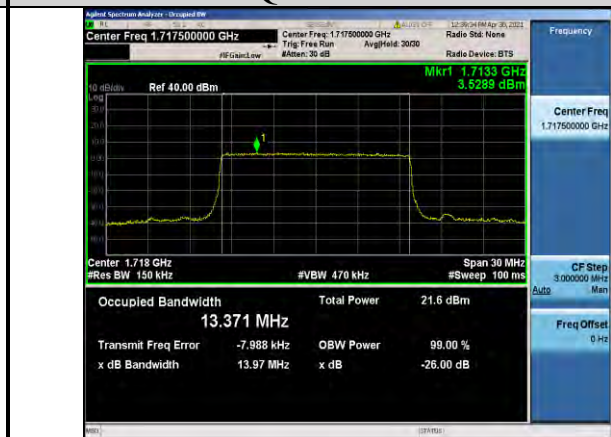

Band66-15MHz-16QAM-132047-75RB#0-13.371