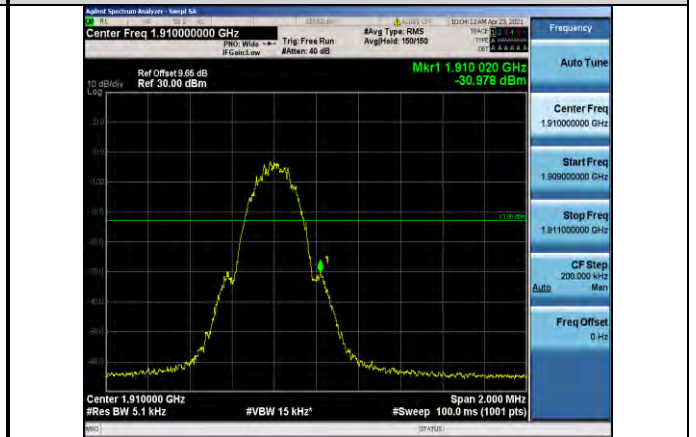

# 10. APPENDIX D: CONDUCTED BAND EDGE

Test Graphs:

GSM :

GSM850-128

EGPRS850-251

GSM850-251

GSM1900-512

EGPRS850-128

GSM1900-810

EGPRS1900-512

EGPRS1900-810

**WCDMA:**

LTE :

Band2-1.4MHz-16QAM-19193-1RB#5

Band2-3MHz-QPSK-18615-15RB#0

Band2-1.4MHz-16QAM-19193-6RB#0