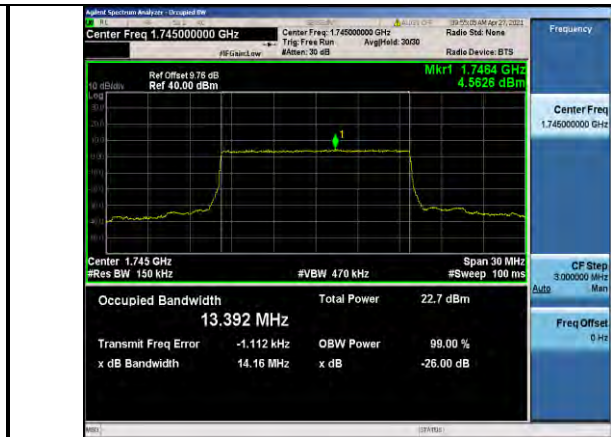

Band66-5MHz-16QAM-132322-25RB#0-4.4811

Band66-10MHz-QPSK-132322-50RB#0-8.9399

Band66-5MHz-16QAM-132647-25RB#0-4.4804

Band66-10MHz-QPSK-132622-50RB#0-8.9438

Band66-10MHz-QPSK-132022-50RB#0-8.9341

Band66-10MHz-16QAM-132022-50RB#0-8.9258