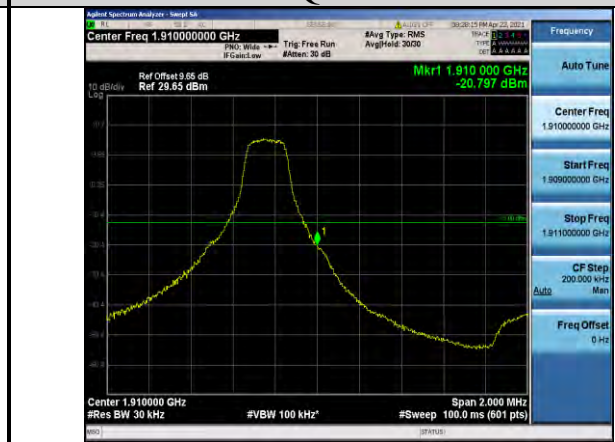

# 10. APPENDIX D: CONDUCTED BAND EDGE

Test Graphs:

GSM :

GSM850-128

EGPRS850-251

GSM850-251

GSM1900-512

EGPRS850-128

GSM1900-810

EGPRS1900-512

EGPRS1900-810

**WCDMA:**

LTE :

Band2-1.4MHz-16QAM-19193-1RB#5

Band2-3MHz-QPSK-18615-15RB#0

Band2-1.4MHz-16QAM-19193-6RB#0