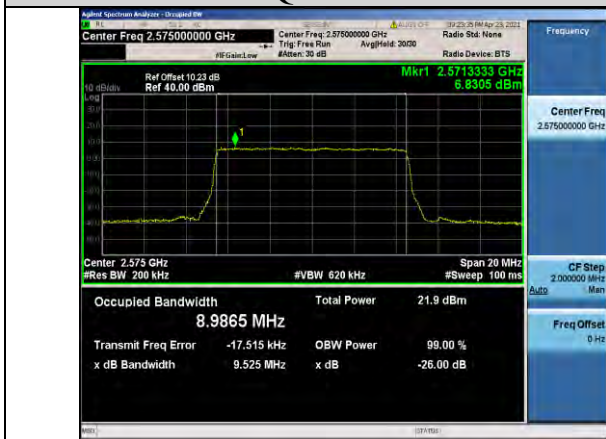

Band38-5MHz-16QAM-38000-25RB#0-4.4937

Band38-10MHz-QPSK-38000-50RB#0-8.9783

Band38-5MHz-16QAM-38225-25RB#0-4.4960

Band38-10MHz-QPSK-38200-50RB#0-8.9667

Band38-10MHz-QPSK-37800-50RB#0-8.9865

Band38-10MHz-16QAM-37800-50RB#0-8.9713