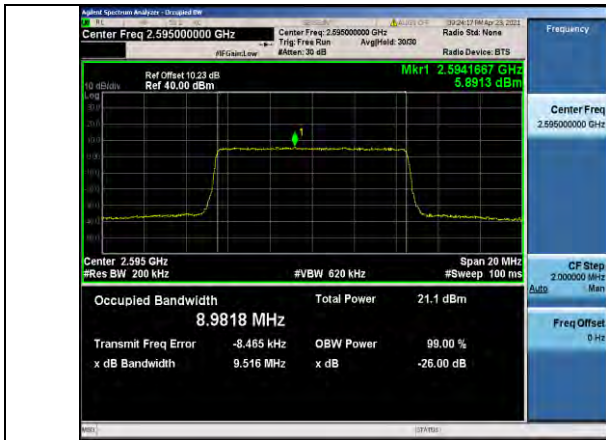

Band38-5MHz-16QAM-38000-25RB#0-4.4937

Band38-10MHz-QPSK-38000-50RB#0-8.9783

Band38-5MHz-16QAM-38225-25RB#0-4.4960

Band38-10MHz-QPSK-38200-50RB#0-8.9667

Band38-10MHz-QPSK-37800-50RB#0-8.9865

Band38-10MHz-16QAM-37800-50RB#0-8.9713