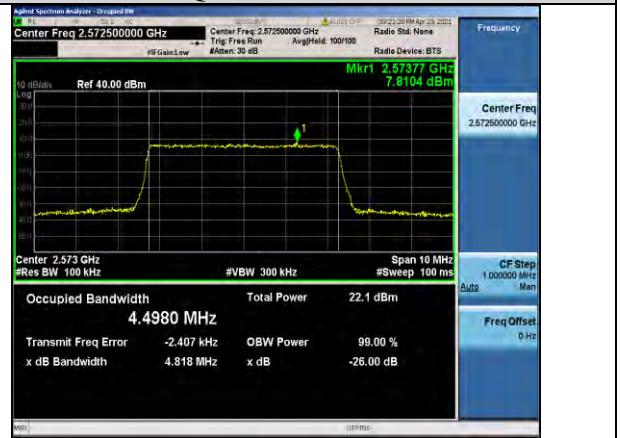

Band26-10MHz-QPSK-26740-50RB#0-8.9414

Band38-5MHz-QPSK-38000-25RB#0-4.4967

Band26-10MHz-16QAM-26740-50RB#0-8.9362

Band38-5MHz-QPSK-38225-25RB#0-4.4979

Band38-5MHz-QPSK-37775-25RB#0-4.5061

Band38-5MHz-16QAM-37775-25RB#0-4.4980