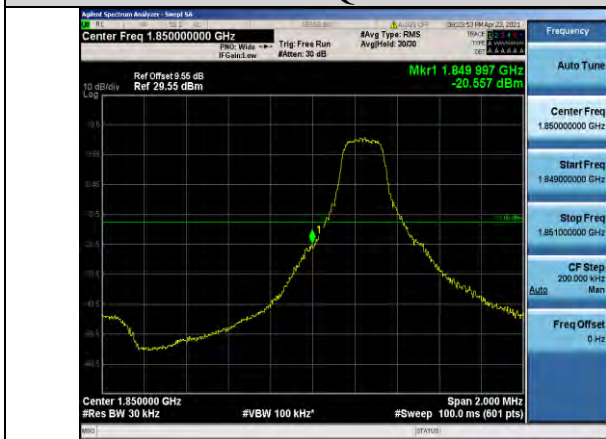

Band2-3MHz-QPSK-18615-1RB#0