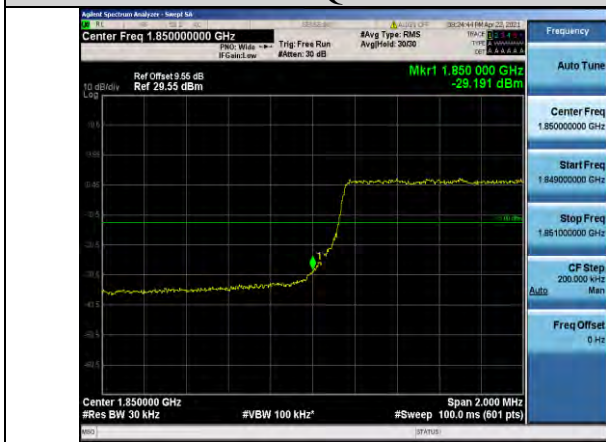

Band2-3MHz-16QAM-18615-15RB#0