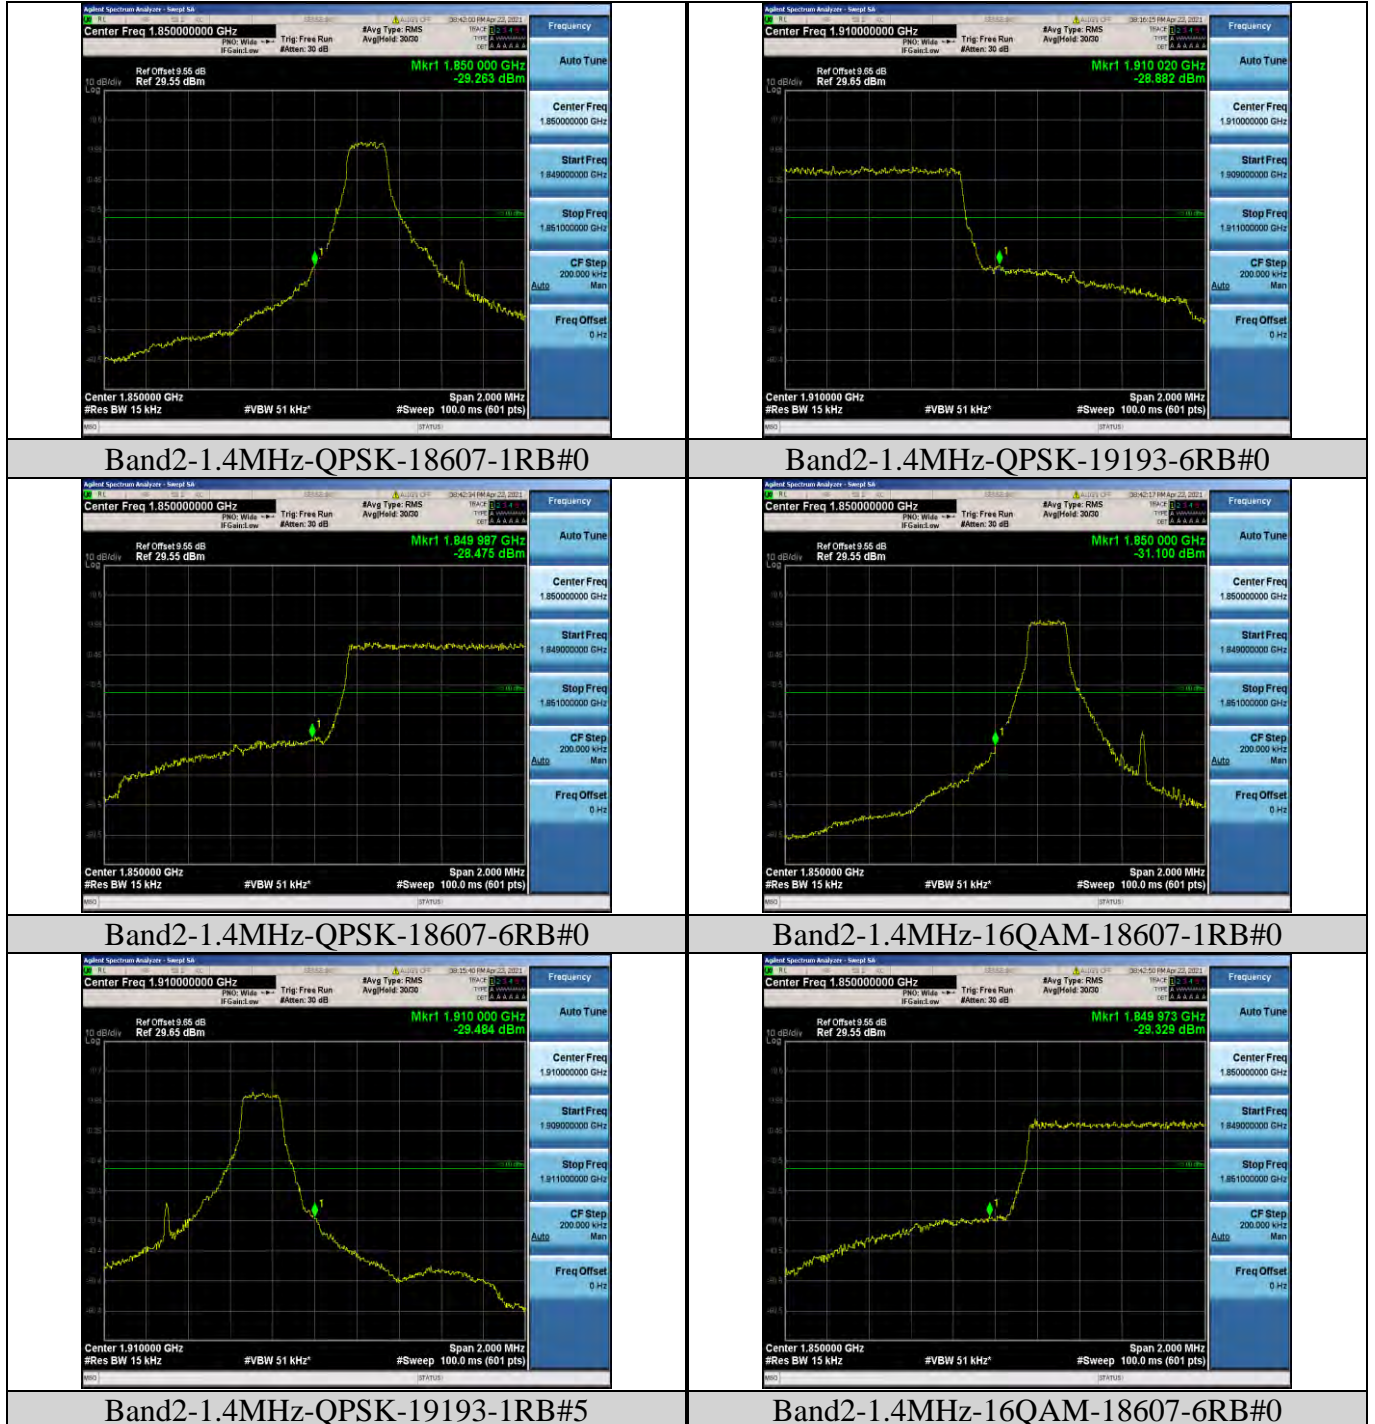

GSM1900-810

EGPRS1900-512

EGPRS1900-810

**WCDMA:**

LTE :

Band2-1.4MHz-16QAM-19193-1RB#5

Band2-3MHz-QPSK-18615-15RB#0

Band2-1.4MHz-16QAM-19193-6RB#0