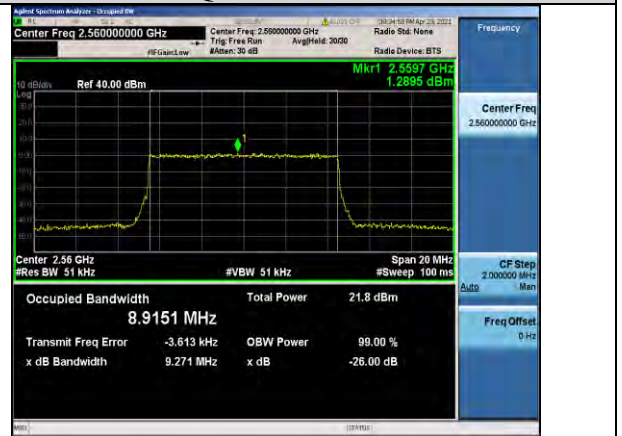

Band41-5MHz-16QAM-40740-25RB#0-4.4657

Band41-10MHz-QPSK-40740-50RB#0-8.9125

Band41-5MHz-16QAM-41215-25RB#0-4.4693

Band41-10MHz-QPSK-41190-50RB#0-8.9099

Band41-10MHz-QPSK-40290-50RB#0-8.9264

Band41-10MHz-16QAM-40290-50RB#0-8.9151