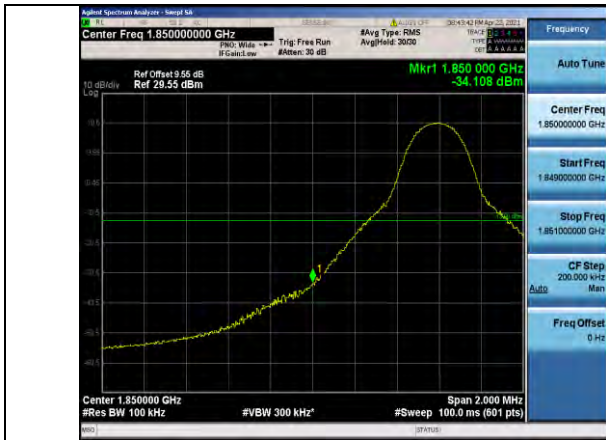

Band2-10MHz-QPSK-18650-1RB#0