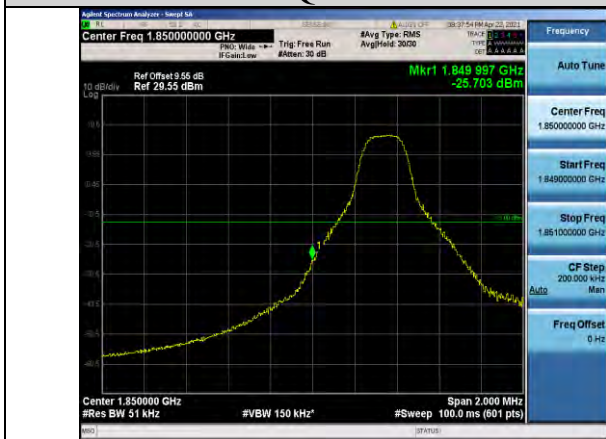

Band2-5MHz-16QAM-18625-1RB#0