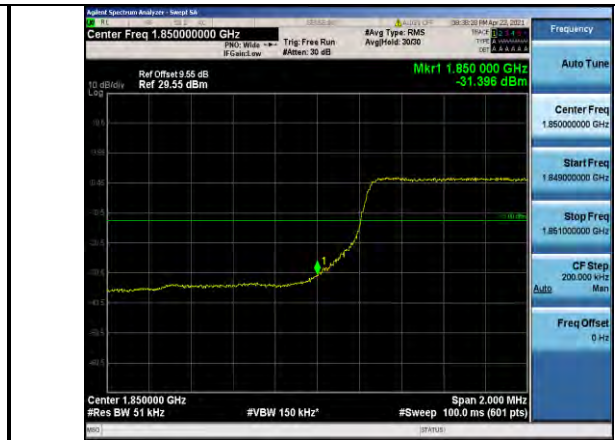

Band2-5MHz-16QAM-18625-25RB#0