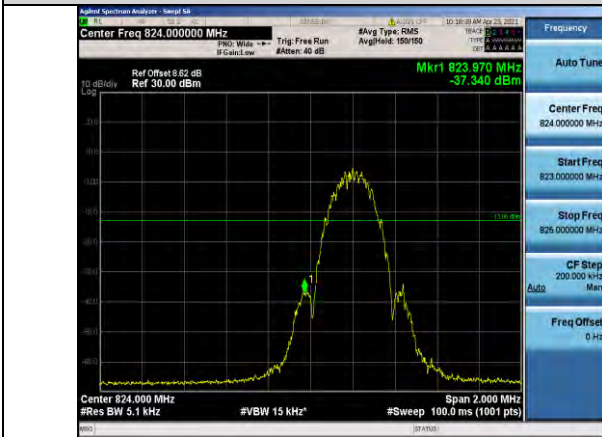

# 10. APPENDIX D: CONDUCTED BAND EDGE

Test Graphs:

GSM :

GSM850-128

EGPRS850-251

GSM850-251

GSM1900-512

EGPRS850-128

GSM1900-810

EGPRS1900-512

EGPRS1900-810

**WCDMA:**

LTE :

Band2-1.4MHz-16QAM-19193-1RB#5

Band2-3MHz-QPSK-18615-15RB#0

Band2-1.4MHz-16QAM-19193-6RB#0