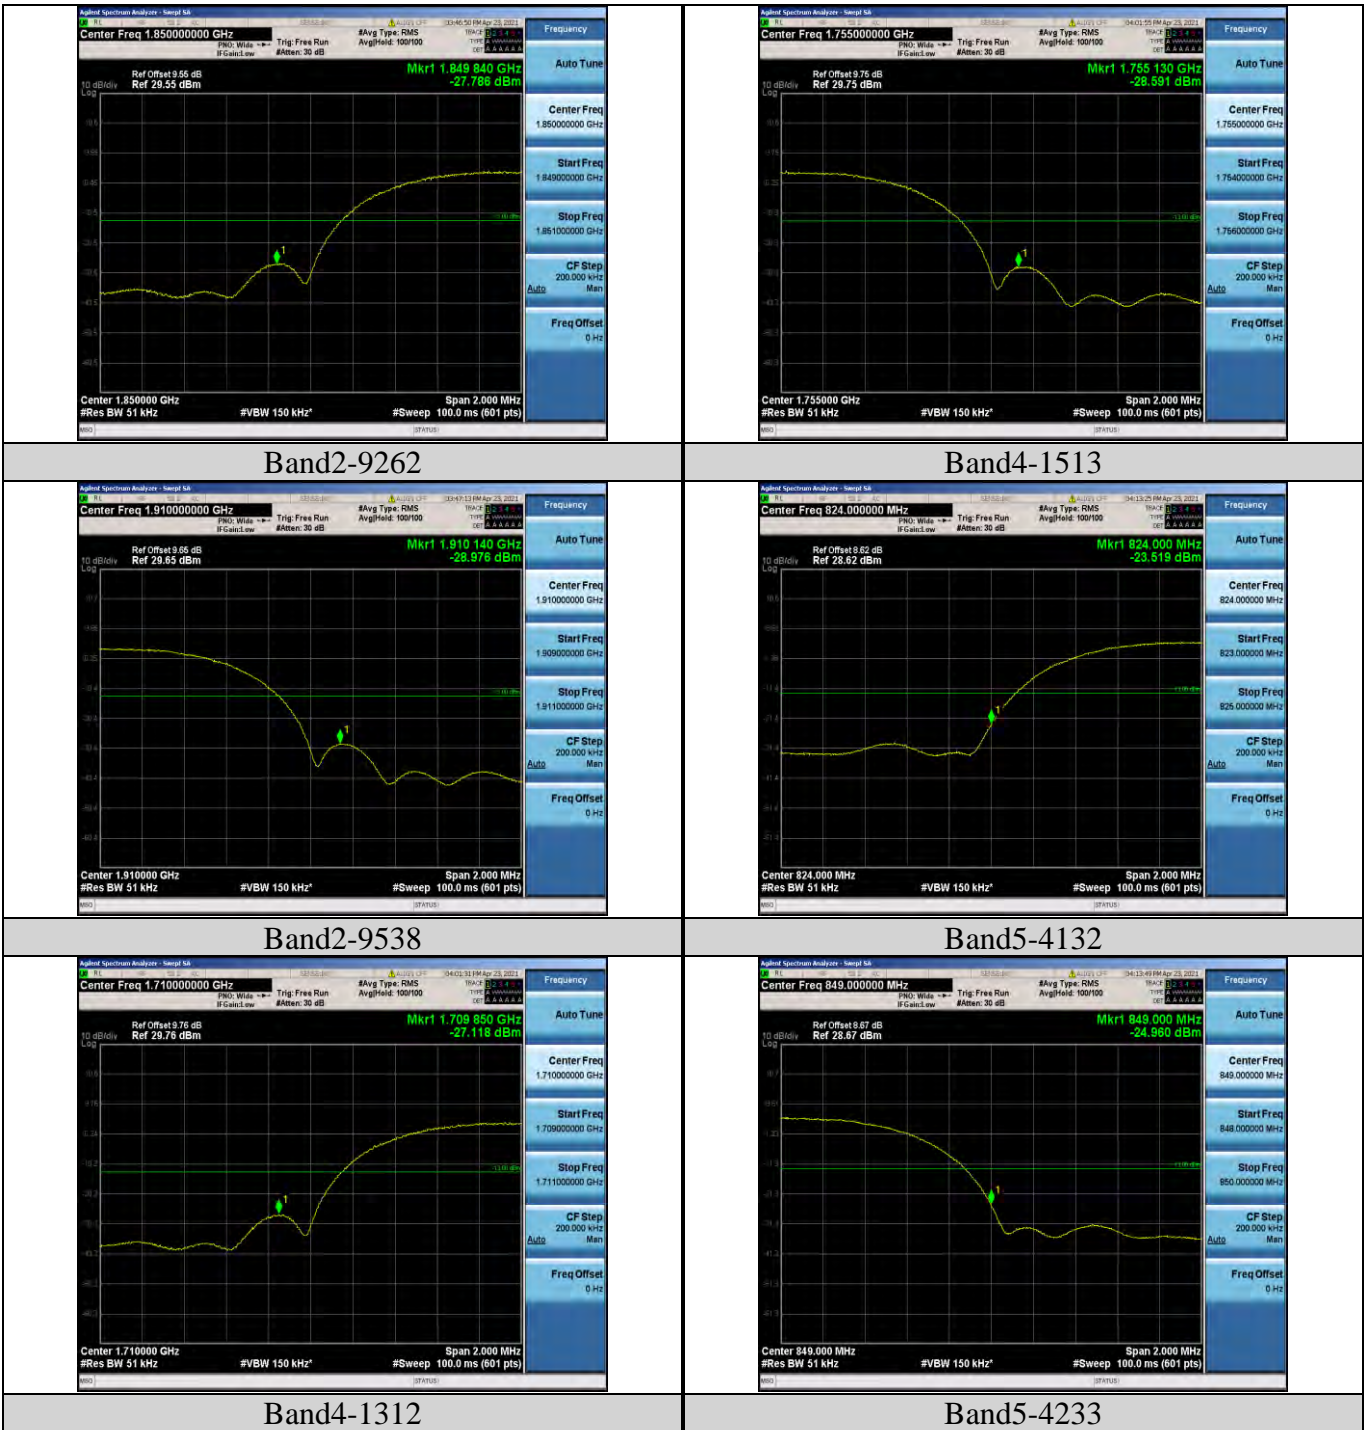

GSM1900-810

EGPRS1900-512

EGPRS1900-810

**WCDMA:**

LTE :

Band2-1.4MHz-16QAM-19193-1RB#5

Band2-3MHz-QPSK-18615-15RB#0

Band2-1.4MHz-16QAM-19193-6RB#0