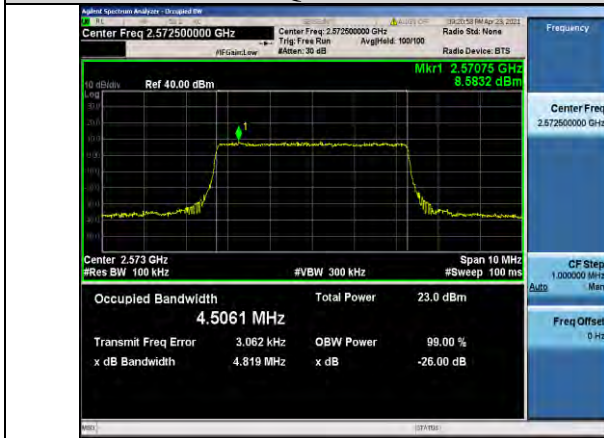

Band26-10MHz-QPSK-26740-50RB#0-8.9414

Band38-5MHz-QPSK-38000-25RB#0-4.4967

Band26-10MHz-16QAM-26740-50RB#0-8.9362

Band38-5MHz-QPSK-38225-25RB#0-4.4979

Band38-5MHz-QPSK-37775-25RB#0-4.5061

Band38-5MHz-16QAM-37775-25RB#0-4.4980