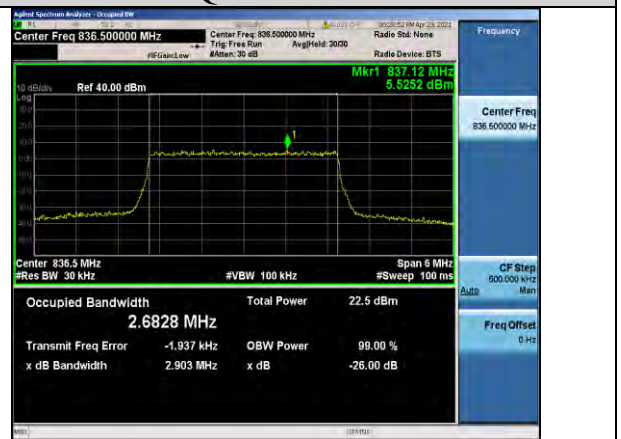

Band5-1.4MHz-16QAM-20525-6RB#0-1.0769

Band5-1.4MHz-QPSK-20643-6RB#0-1.0797

Band5-1.4MHz-16QAM-20643-6RB#0-1.0755

Band5-3MHz-QPSK-20415-15RB#0-2.6822

Band5-3MHz-16QAM-20415-15RB#0-2.6803

Band5-3MHz-QPSK-20525-15RB#0-2.6860