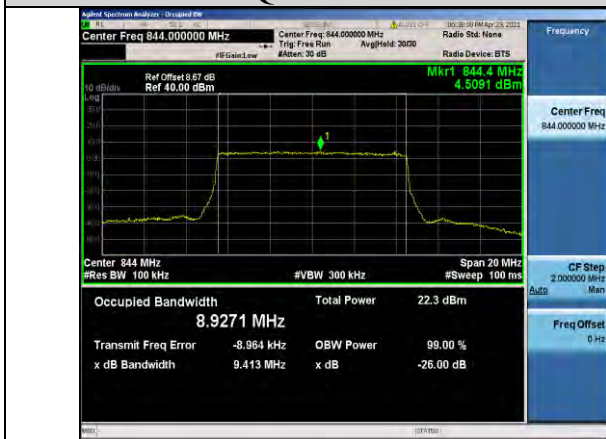

Band5-10MHz-QPSK-20600-50RB#0-8.9271