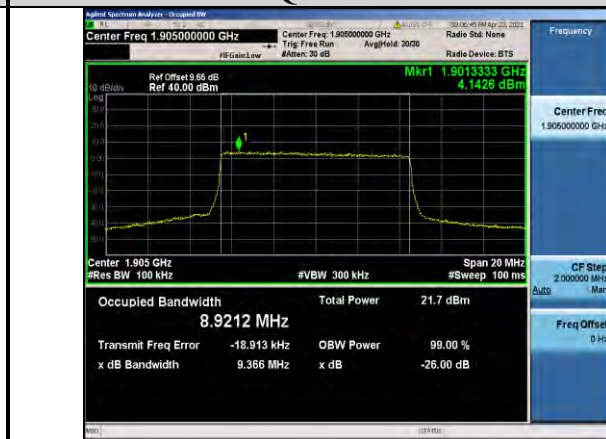

Band2-10MHz-16QAM-19150-50RB#0-8.9212