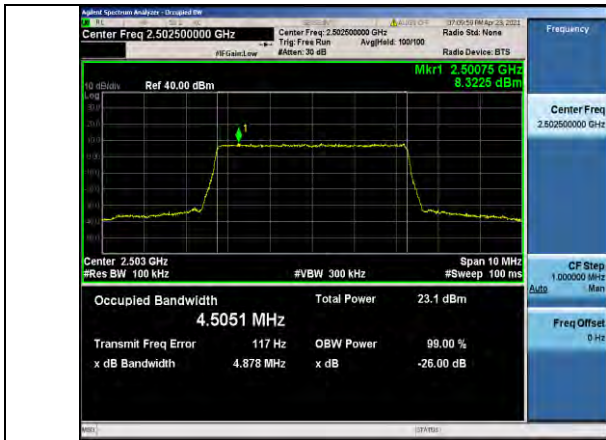

Band7-5MHz-QPSK-20775-25RB#0-4.5051