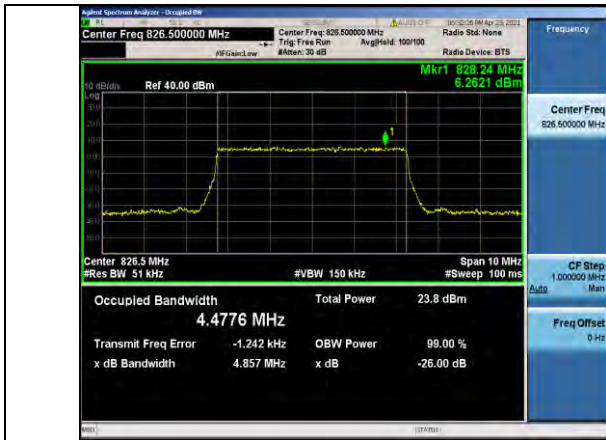

Band5-5MHz-QPSK-20425-25RB#0-4.4776