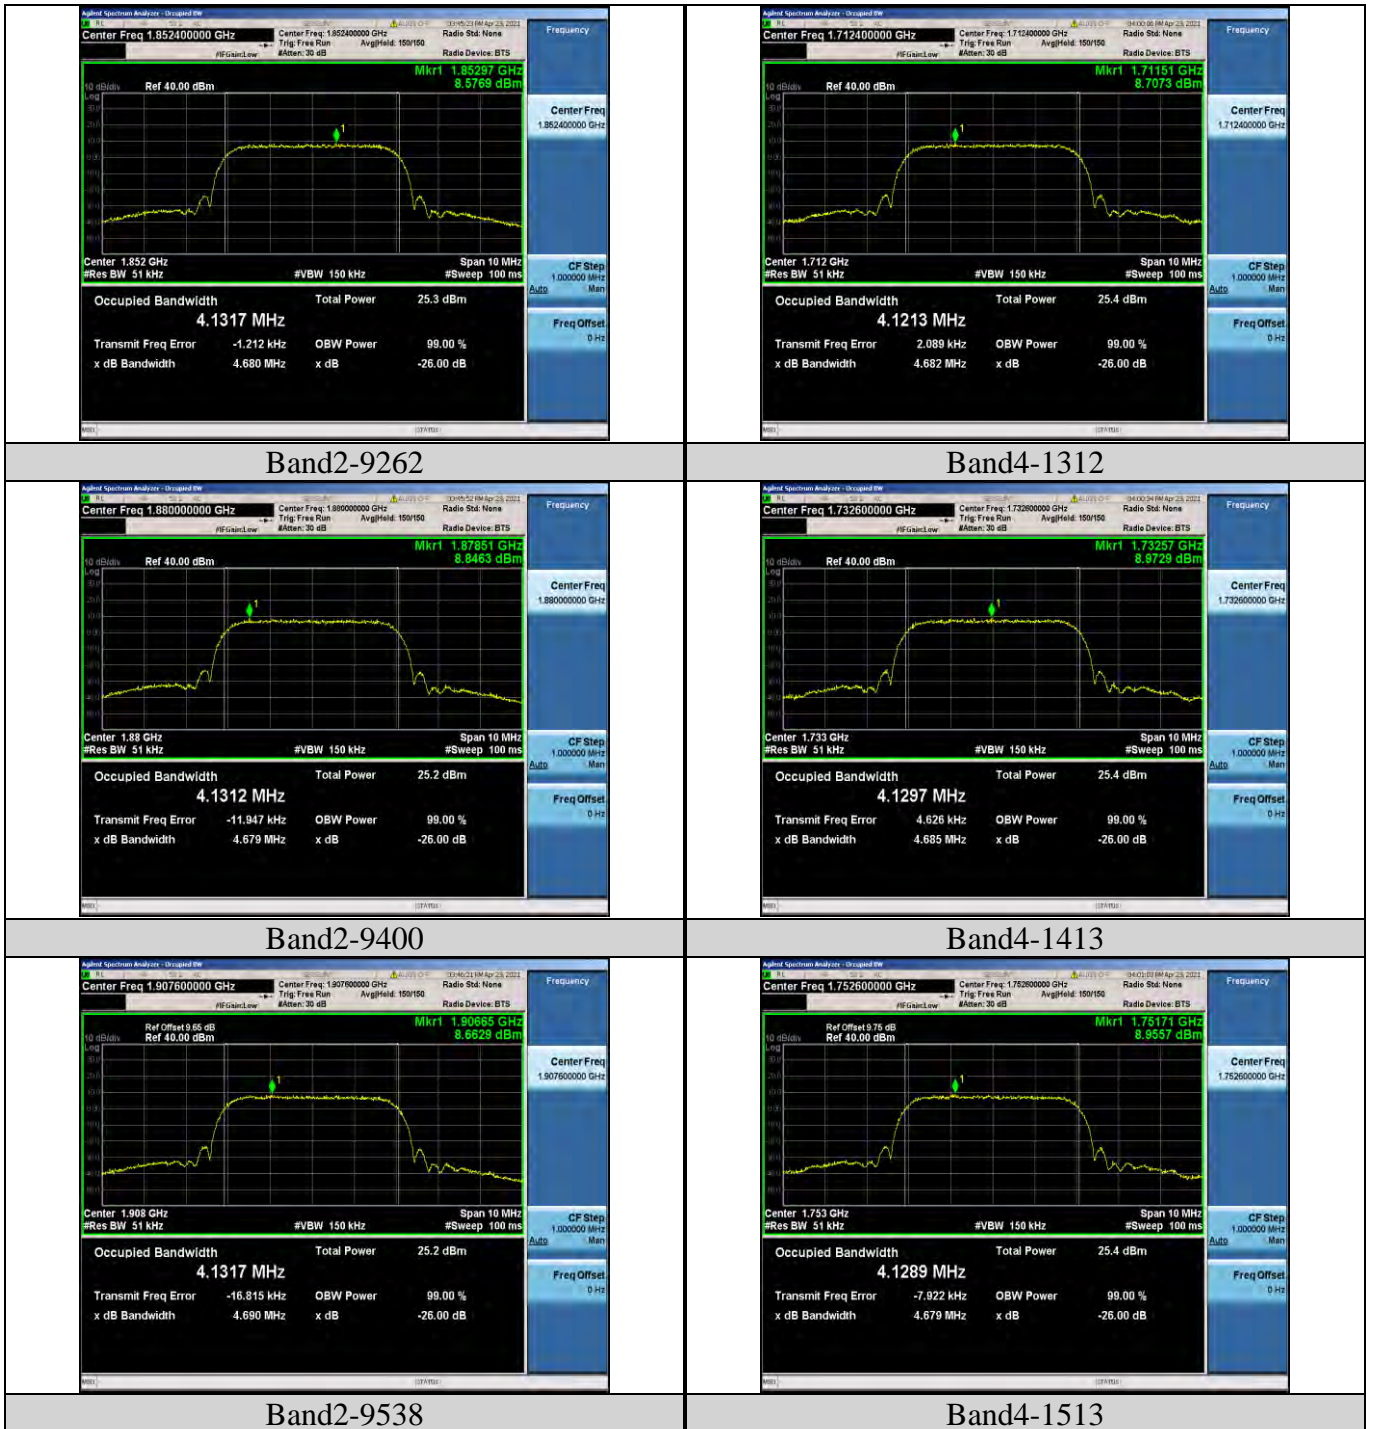

Test Graphs:

GSM:

GSM1900-512

EGPRS1900-512

GSM1900-661

EGPRS1900-661

GSM1900-810

EGPRS1900-810

WCDMA :

Band5-4132

Band5-4182

Band5-4233

LTE :

Band2-3MHz-QPSK-18615-15RB#0-2.6877

Band2-3MHz-16QAM-18615-15RB#0-2.6799

Band2-3MHz-QPSK-18900-15RB#0-2.6874