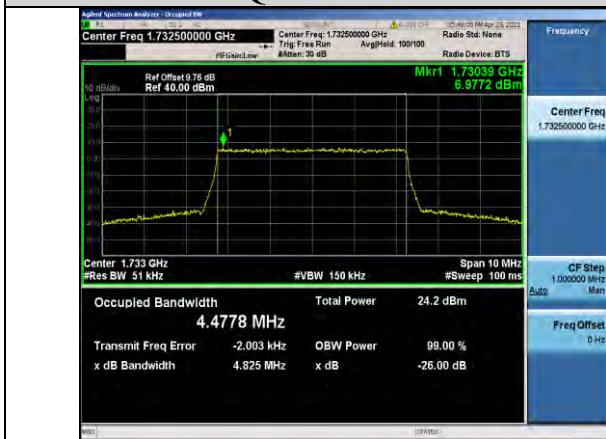

Band4-3MHz-16QAM-20175-15RB#0-2.6779

Band4-3MHz-QPSK-20385-15RB#0-2.6842

Band4-3MHz-16QAM-20385-15RB#0-2.6798

Band4-5MHz-QPSK-19975-25RB#0-4.4774

Band4-5MHz-16QAM-19975-25RB#0-4.4746

Band4-5MHz-QPSK-20175-25RB#0-4.4778