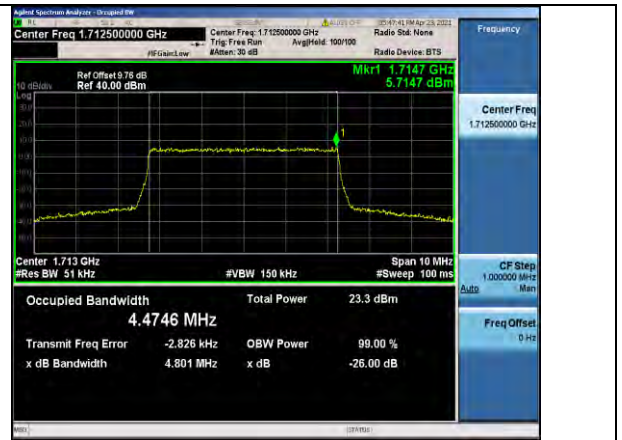

Band4-3MHz-16QAM-20175-15RB#0-2.6779

Band4-3MHz-QPSK-20385-15RB#0-2.6842

Band4-3MHz-16QAM-20385-15RB#0-2.6798

Band4-5MHz-QPSK-19975-25RB#0-4.4774

Band4-5MHz-16QAM-19975-25RB#0-4.4746

Band4-5MHz-QPSK-20175-25RB#0-4.4778