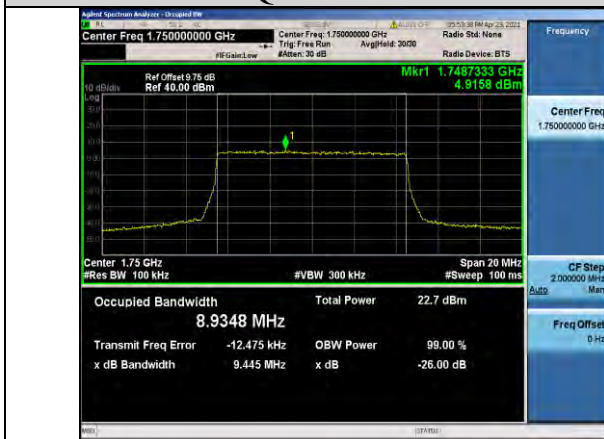

Band4-10MHz-QPSK-20350-50RB#0-8.9348