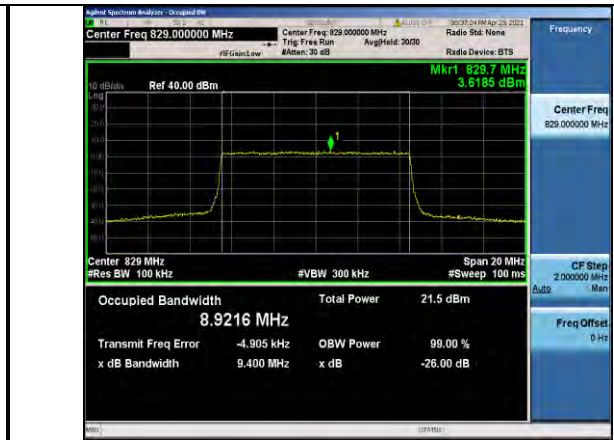

Band5-5MHz-16QAM-20525-25RB#0-4.4758

Band5-5MHz-QPSK-20625-25RB#0-4.4775

Band5-5MHz-16QAM-20625-25RB#0-4.4822

Band5-10MHz-QPSK-20450-50RB#0-8.9252

Band5-10MHz-16QAM-20450-50RB#0-8.9216

Band5-10MHz-QPSK-20525-50RB#0-8.9236