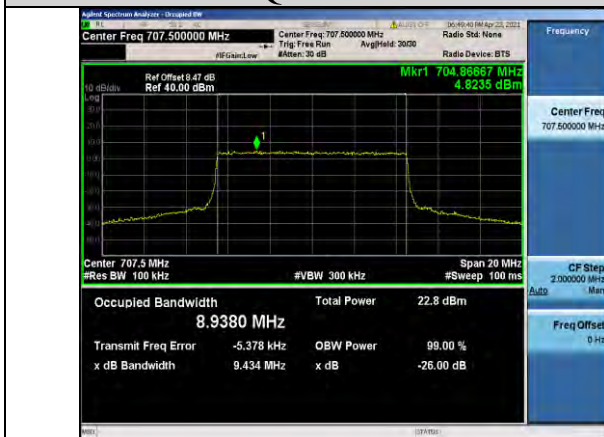

Band12-5MHz-16QAM-23095-25RB#0-4.4776

Band12-5MHz-QPSK-23155-25RB#0-4.4800

Band12-5MHz-16QAM-23155-25RB#0-4.4811

Band12-10MHz-QPSK-23060-50RB#0-8.9227

Band12-10MHz-16QAM-23060-50RB#0-8.9179

Band12-10MHz-QPSK-23095-50RB#0-8.9380