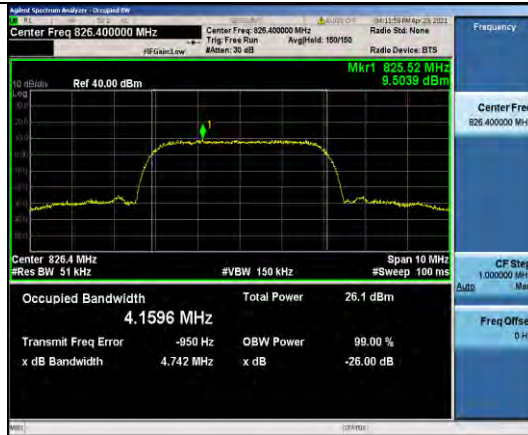

Test Graphs:

GSM:

GSM1900-512

EGPRS1900-512

GSM1900-661

EGPRS1900-661

GSM1900-810

EGPRS1900-810

WCDMA :

Band5-4132

Band5-4182

Band5-4233

LTE :

Band2-3MHz-QPSK-18615-15RB#0-2.6877

Band2-3MHz-16QAM-18615-15RB#0-2.6799

Band2-3MHz-QPSK-18900-15RB#0-2.6874