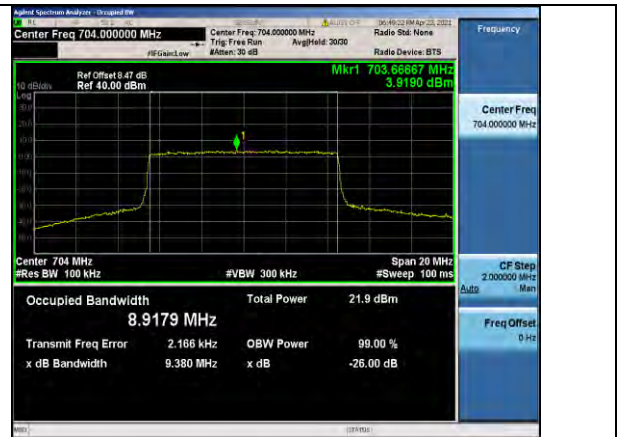

Band12-5MHz-16QAM-23095-25RB#0-4.4776

Band12-5MHz-QPSK-23155-25RB#0-4.4800

Band12-5MHz-16QAM-23155-25RB#0-4.4811

Band12-10MHz-QPSK-23060-50RB#0-8.9227

Band12-10MHz-16QAM-23060-50RB#0-8.9179

Band12-10MHz-QPSK-23095-50RB#0-8.9380