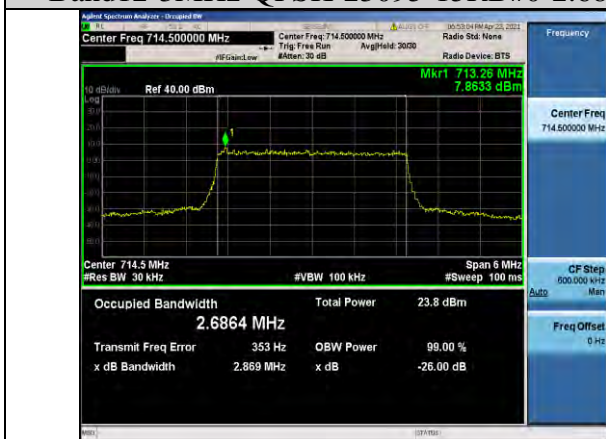

Band12-3MHz-QPSK-23165-15RB#0-2.6864