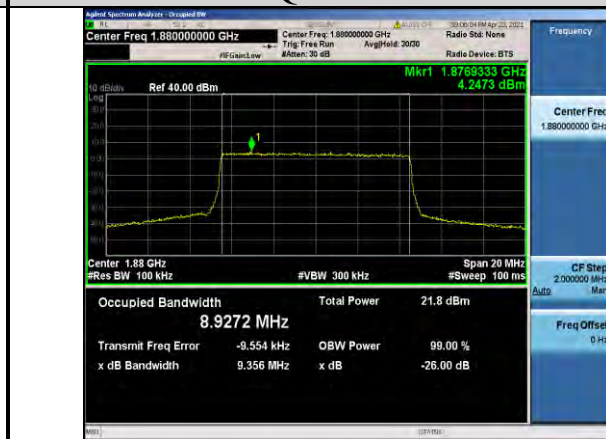

Band2-5MHz-16QAM-18900-25RB#0-4.4800

Band2-5MHz-QPSK-19175-25RB#0-4.4796

Band2-5MHz-16QAM-19175-25RB#0-4.4772

Band2-10MHz-QPSK-18650-50RB#0-8.9457

Band2-10MHz-16QAM-18650-50RB#0-8.9366

Band2-10MHz-QPSK-18900-50RB#0-8.9383