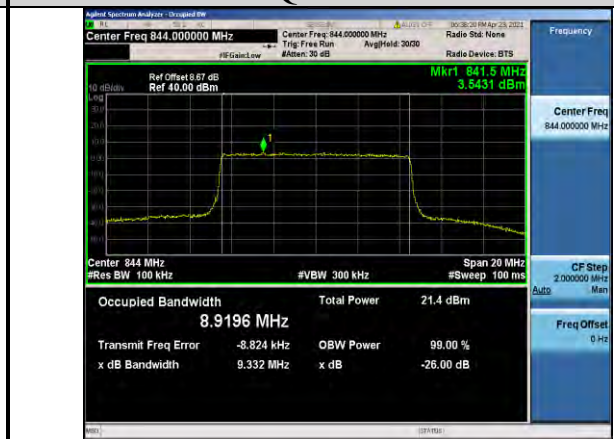

Band5-10MHz-16QAM-20600-50RB#0-8.9196