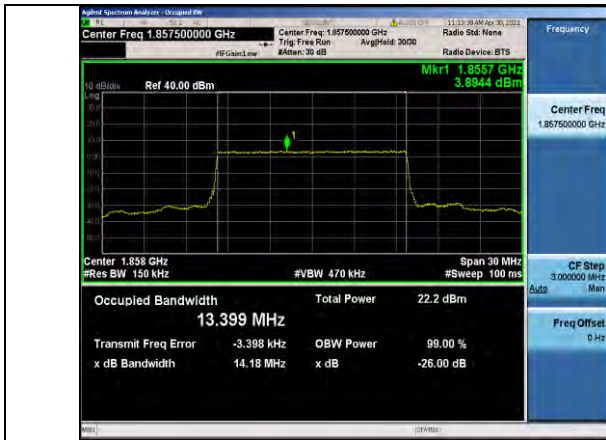

Band2-15MHz-QPSK-18675-75RB#0-13.399