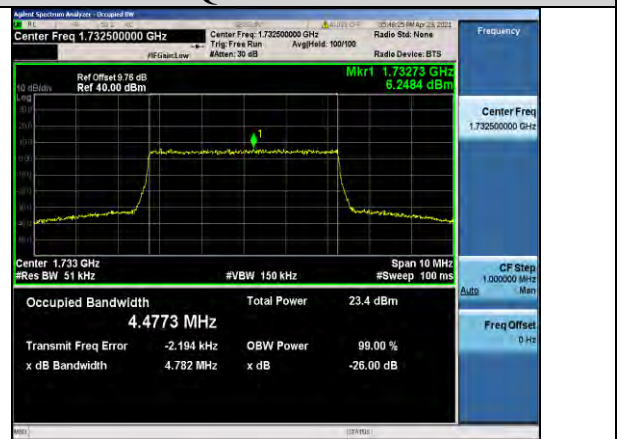

Band4-3MHz-16QAM-20175-15RB#0-2.6779

Band4-3MHz-QPSK-20385-15RB#0-2.6842

Band4-3MHz-16QAM-20385-15RB#0-2.6798

Band4-5MHz-QPSK-19975-25RB#0-4.4774

Band4-5MHz-16QAM-19975-25RB#0-4.4746

Band4-5MHz-QPSK-20175-25RB#0-4.4778