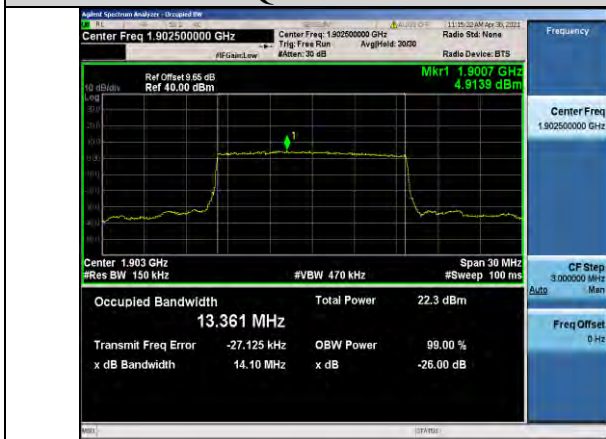

Band2-15MHz-QPSK-19125-75RB#0-13.361