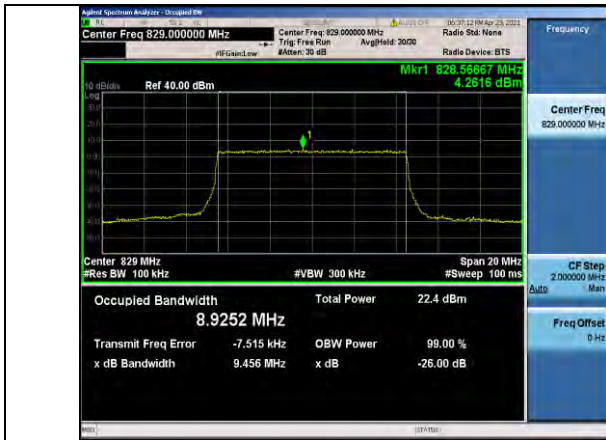

Band5-10MHz-QPSK-20450-50RB#0-8.9252