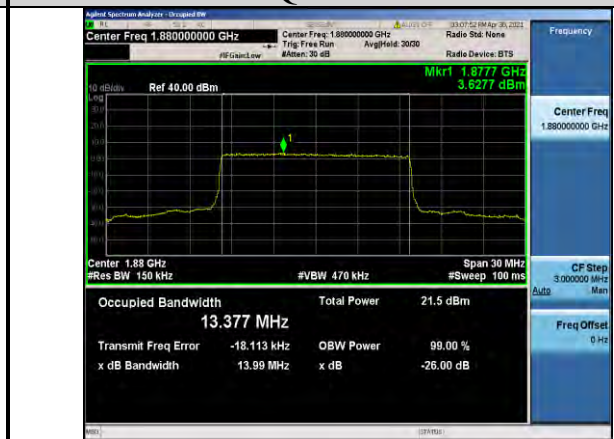

Band2-10MHz-16QAM-18900-50RB#0-8.9272

Band2-10MHz-QPSK-19150-50RB#0-8.9313

Band2-10MHz-16QAM-19150-50RB#0-8.9212

Band2-15MHz-QPSK-18675-75RB#0-13.399

Band2-15MHz-16QAM-18675-75RB#0-13.397

Band2-15MHz-QPSK-18900-75RB#0-13.389