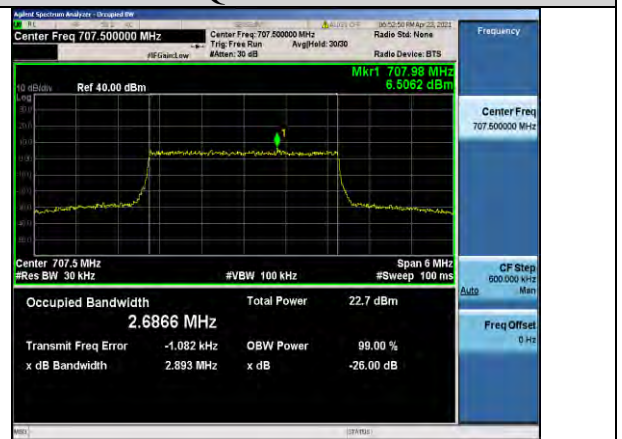

Band12-1.4MHz-16QAM-23095-6RB#0-1.0815

Band12-1.4MHz-QPSK-23173-6RB#0-1.0793

Band12-1.4MHz-16QAM-23173-6RB#0-1.0777

Band12-3MHz-QPSK-23025-15RB#0-2.6884

Band12-3MHz-16QAM-23025-15RB#0-2.6837

Band12-3MHz-QPSK-23095-15RB#0-2.6878