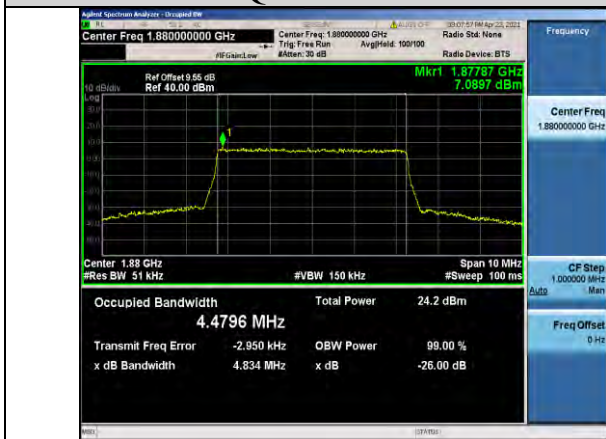

Band2-5MHz-QPSK-18900-25RB#0-4.4796