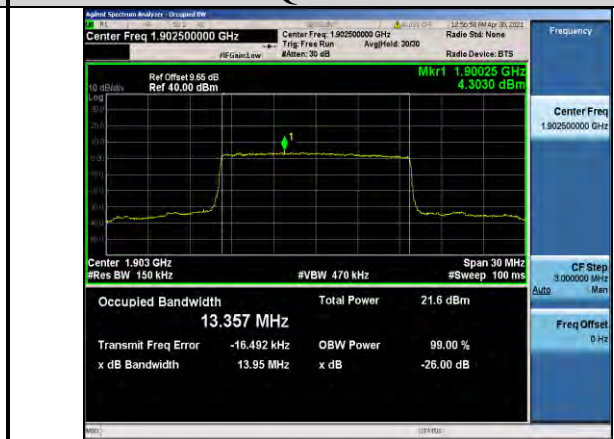

Band2-15MHz-16QAM-19125-75RB#0-13.357