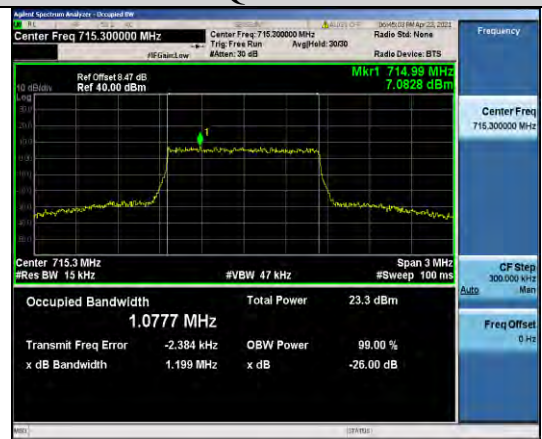

Band12-1.4MHz-16QAM-23173-6RB#0-1.0777