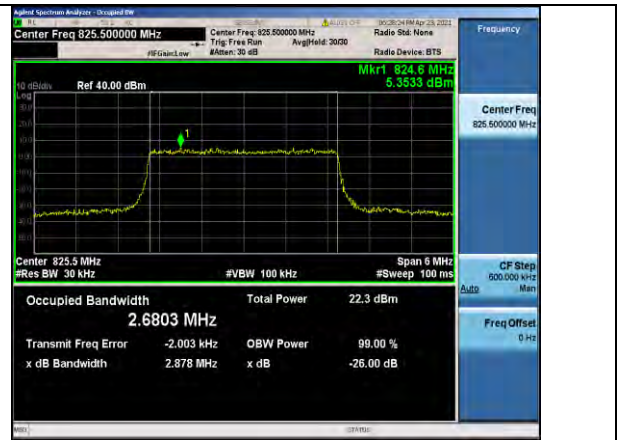

Band5-1.4MHz-16QAM-20525-6RB#0-1.0769

Band5-1.4MHz-QPSK-20643-6RB#0-1.0797

Band5-1.4MHz-16QAM-20643-6RB#0-1.0755

Band5-3MHz-QPSK-20415-15RB#0-2.6822

Band5-3MHz-16QAM-20415-15RB#0-2.6803

Band5-3MHz-QPSK-20525-15RB#0-2.6860