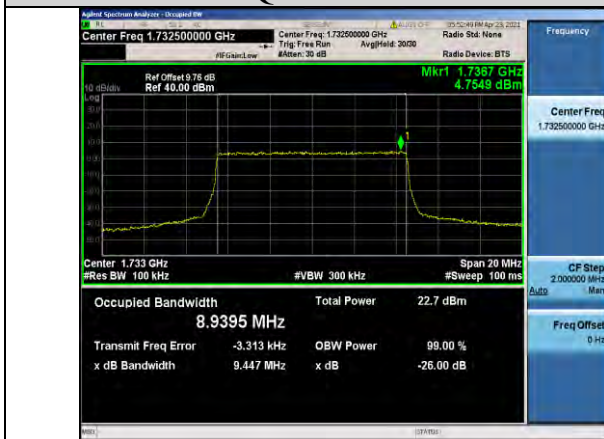

Band4-5MHz-16QAM-20175-25RB#0-4.4773

Band4-5MHz-QPSK-20375-25RB#0-4.4761

Band4-5MHz-16QAM-20375-25RB#0-4.4763

Band4-10MHz-QPSK-20000-50RB#0-8.9309

Band4-10MHz-16QAM-20000-50RB#0-8.9189

Band4-10MHz-QPSK-20175-50RB#0-8.9395