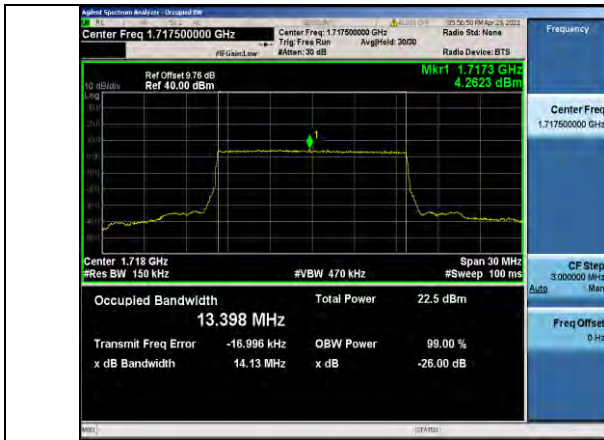

Band4-15MHz-QPSK-20025-75RB#0-13.398