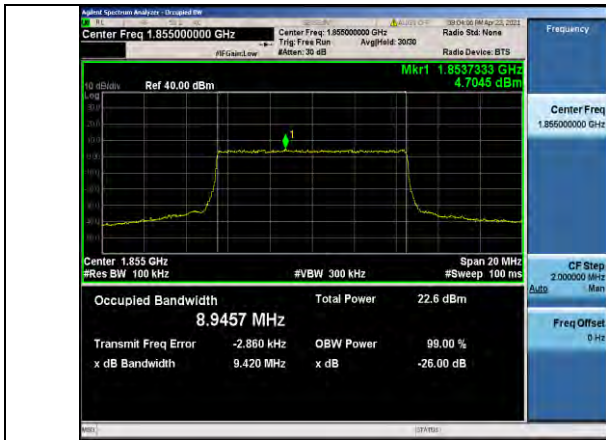

Band2-10MHz-QPSK-18650-50RB#0-8.9457