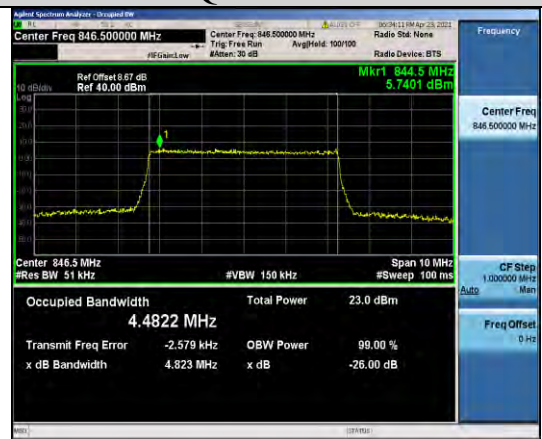

Band5-5MHz-16QAM-20625-25RB#0-4.4822