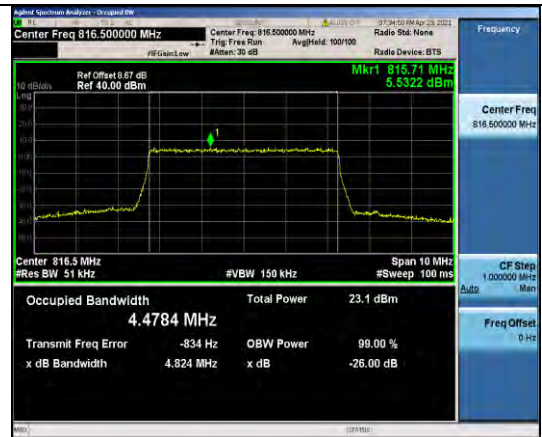

Band26-3MHz-16QAM-26740-15RB#0-2.6844

Band26-3MHz-QPSK-26775-15RB#0-2.6864

Band26-3MHz-16QAM-26775-15RB#0-2.6795

Band26-5MHz-QPSK-26715-25RB#0-4.4783

Band26-5MHz-16QAM-26715-25RB#0-4.4784

Band26-5MHz-QPSK-26740-25RB#0-4.4772