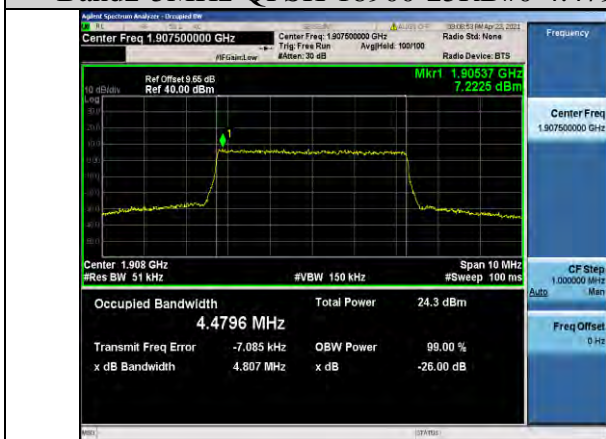

Band2-5MHz-QPSK-19175-25RB#0-4.4796