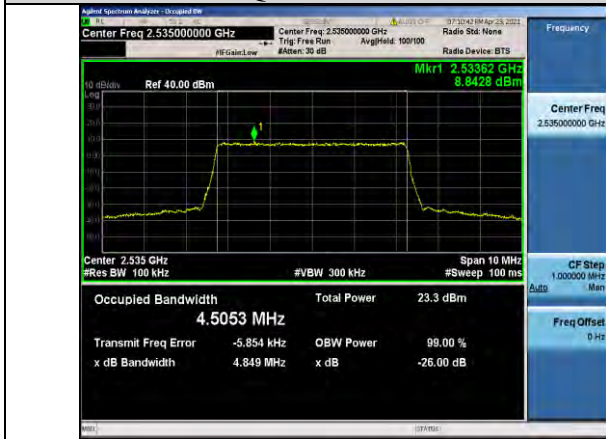

Band5-10MHz-16QAM-20525-50RB#0-8.9368

Band5-10MHz-QPSK-20600-50RB#0-8.9271

Band5-10MHz-16QAM-20600-50RB#0-8.9196

Band7-5MHz-QPSK-20775-25RB#0-4.5051

Band7-5MHz-16QAM-20775-25RB#0-4.5027

Band7-5MHz-QPSK-21100-25RB#0-4.5053