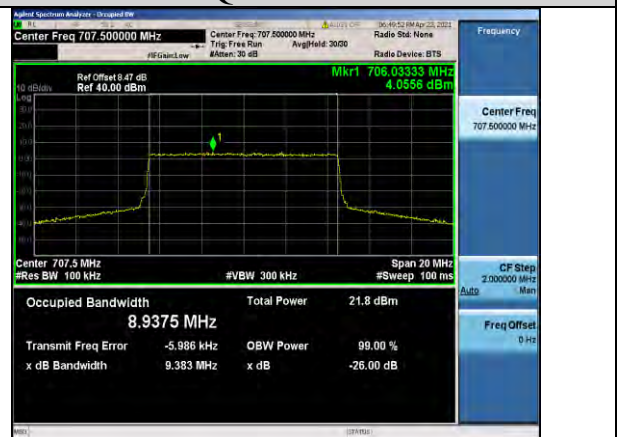

Band12-5MHz-16QAM-23095-25RB#0-4.4776

Band12-5MHz-QPSK-23155-25RB#0-4.4800

Band12-5MHz-16QAM-23155-25RB#0-4.4811

Band12-10MHz-QPSK-23060-50RB#0-8.9227

Band12-10MHz-16QAM-23060-50RB#0-8.9179

Band12-10MHz-QPSK-23095-50RB#0-8.9380