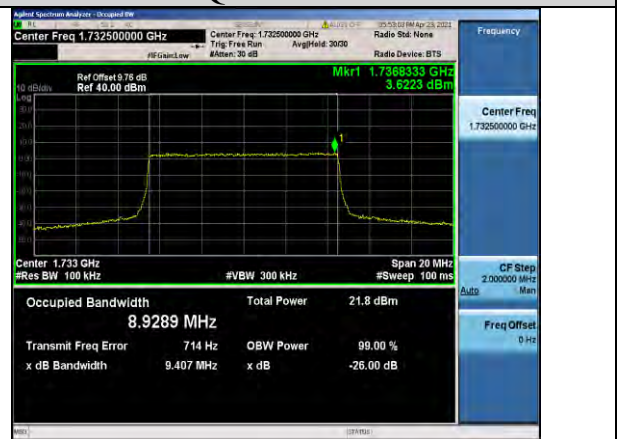

Band4-5MHz-16QAM-20175-25RB#0-4.4773

Band4-5MHz-QPSK-20375-25RB#0-4.4761

Band4-5MHz-16QAM-20375-25RB#0-4.4763

Band4-10MHz-QPSK-20000-50RB#0-8.9309

Band4-10MHz-16QAM-20000-50RB#0-8.9189

Band4-10MHz-QPSK-20175-50RB#0-8.9395