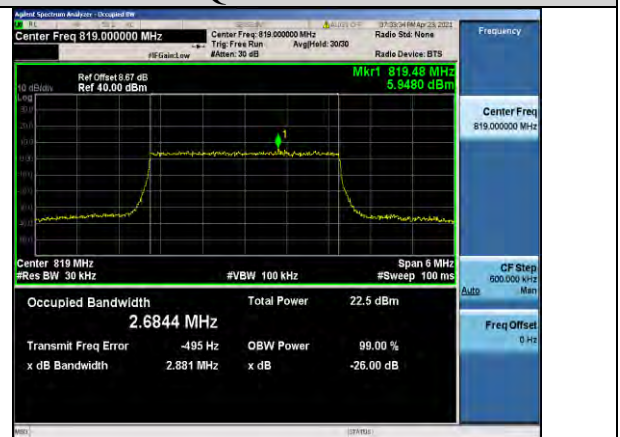

Band26-1.4MHz-16QAM-26740-6RB#0-1.1067

Band26-1.4MHz-QPSK-26783-6RB#0-1.1073

Band26-1.4MHz-16QAM-26783-6RB#0-1.1062

Band26-3MHz-QPSK-26705-15RB#0-2.6887

Band26-3MHz-16QAM-26705-15RB#0-2.6847

Band26-3MHz-QPSK-26740-15RB#0-2.6838