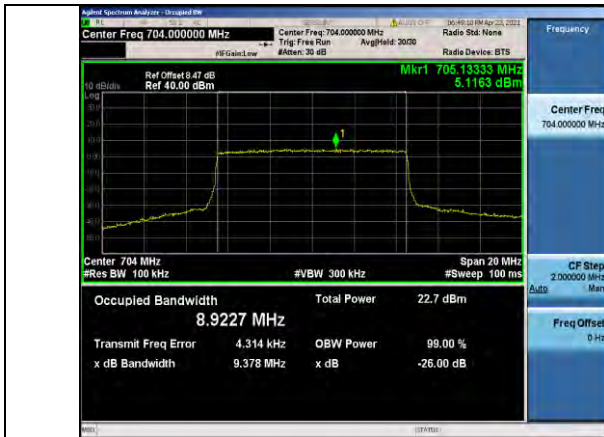

Band12-10MHz-QPSK-23060-50RB#0-8.9227