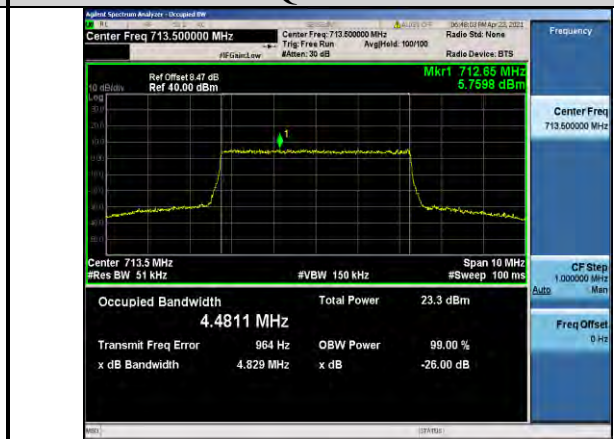

Band12-5MHz-16QAM-23155-25RB#0-4.4811