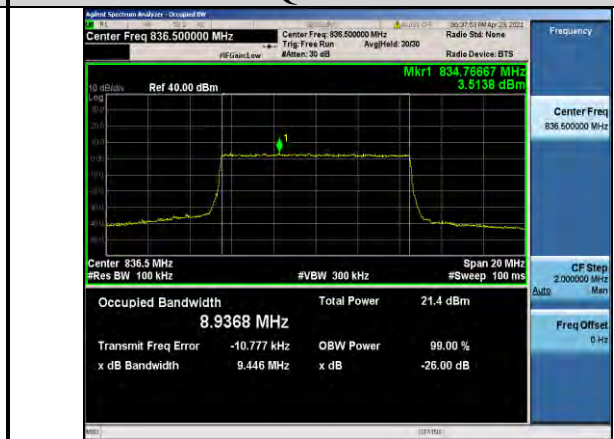

Band5-5MHz-16QAM-20525-25RB#0-4.4758

Band5-5MHz-QPSK-20625-25RB#0-4.4775

Band5-5MHz-16QAM-20625-25RB#0-4.4822

Band5-10MHz-QPSK-20450-50RB#0-8.9252

Band5-10MHz-16QAM-20450-50RB#0-8.9216

Band5-10MHz-QPSK-20525-50RB#0-8.9236