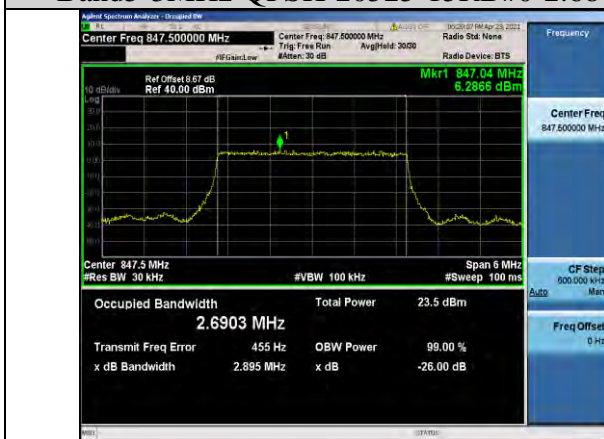

Band5-3MHz-QPSK-20635-15RB#0-2.6903