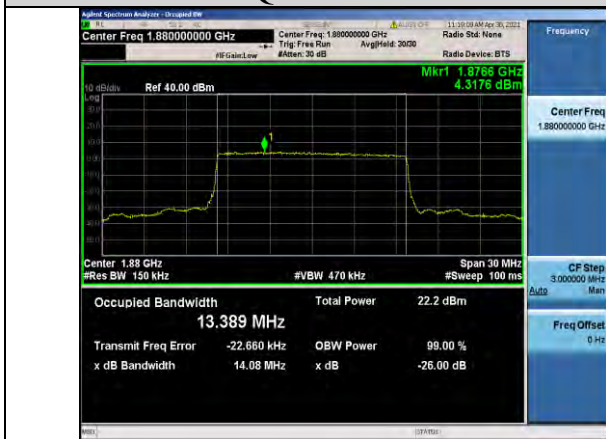

Band2-10MHz-16QAM-18900-50RB#0-8.9272

Band2-10MHz-QPSK-19150-50RB#0-8.9313

Band2-10MHz-16QAM-19150-50RB#0-8.9212

Band2-15MHz-QPSK-18675-75RB#0-13.399

Band2-15MHz-16QAM-18675-75RB#0-13.397

Band2-15MHz-QPSK-18900-75RB#0-13.389