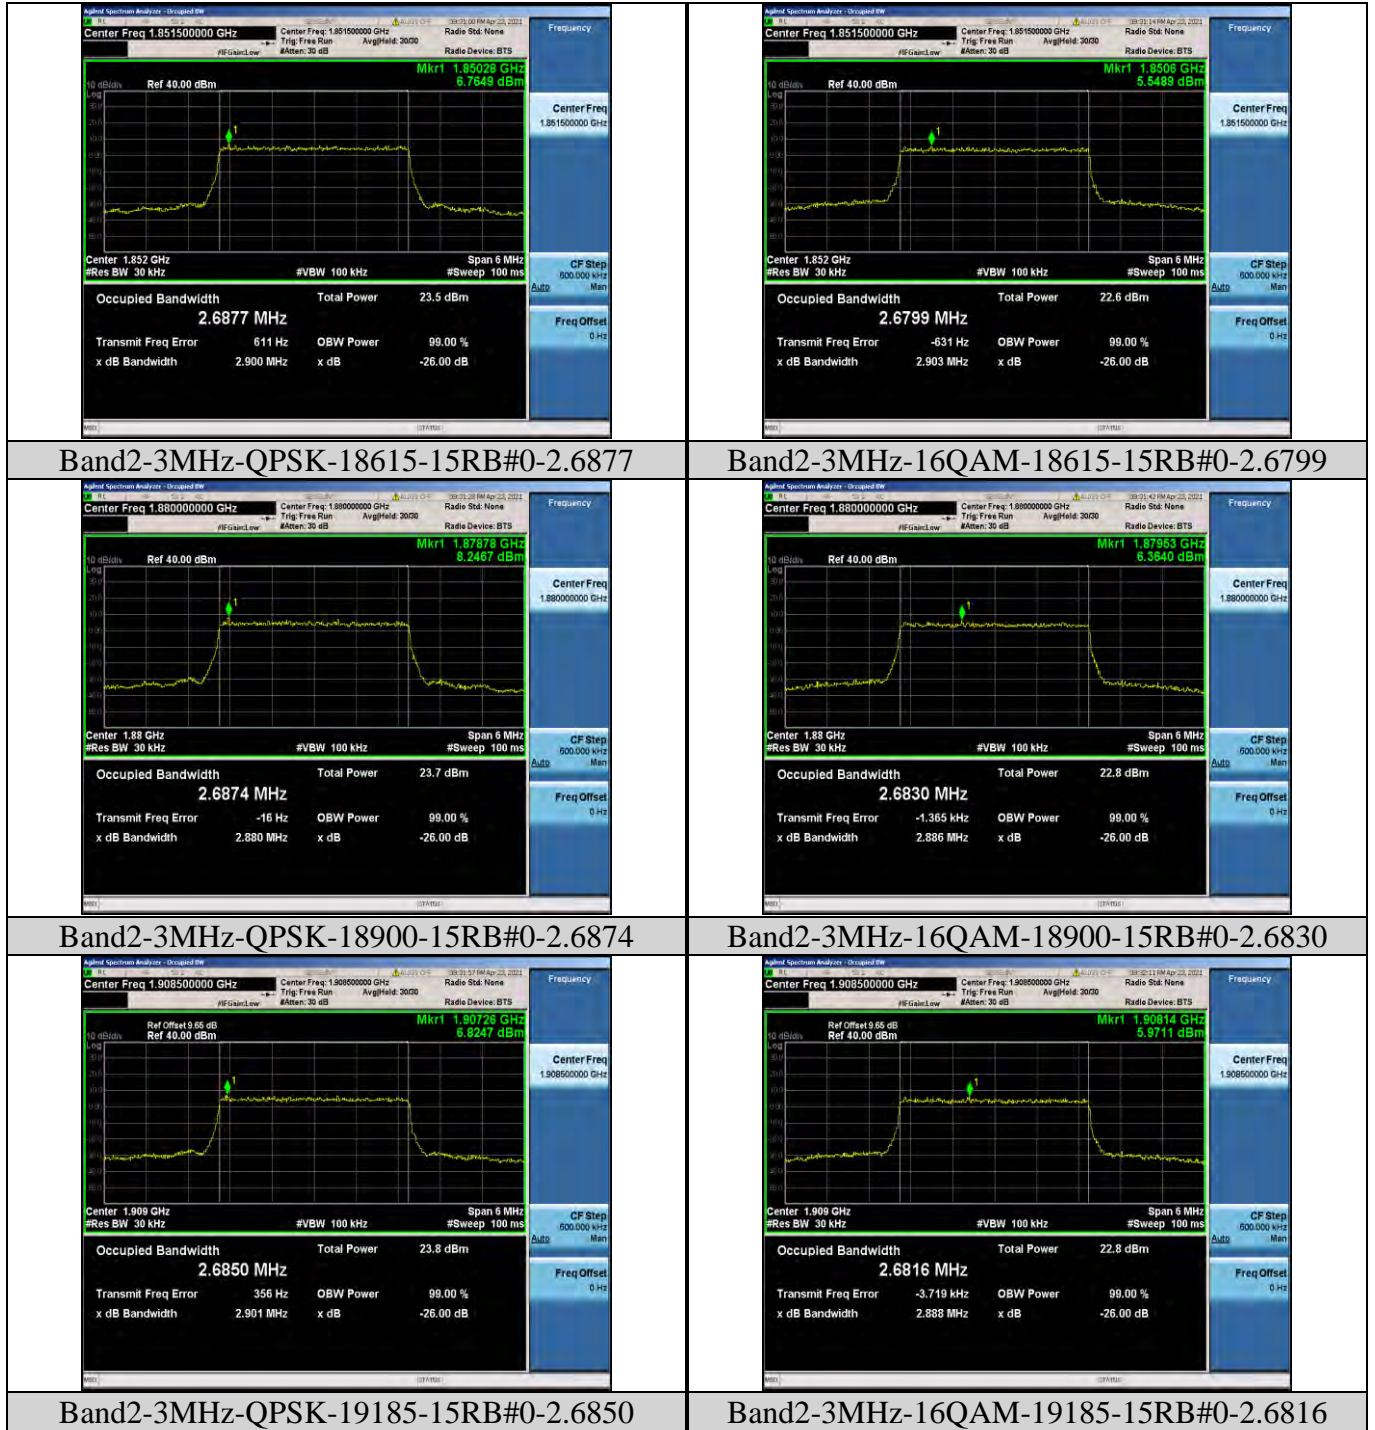

Test Graphs:

GSM:

GSM1900-512

EGPRS1900-512

GSM1900-661

EGPRS1900-661

GSM1900-810

EGPRS1900-810

WCDMA :

Band5-4132

Band5-4182

Band5-4233

LTE :

Band2-3MHz-QPSK-18615-15RB#0-2.6877

Band2-3MHz-16QAM-18615-15RB#0-2.6799

Band2-3MHz-QPSK-18900-15RB#0-2.6874