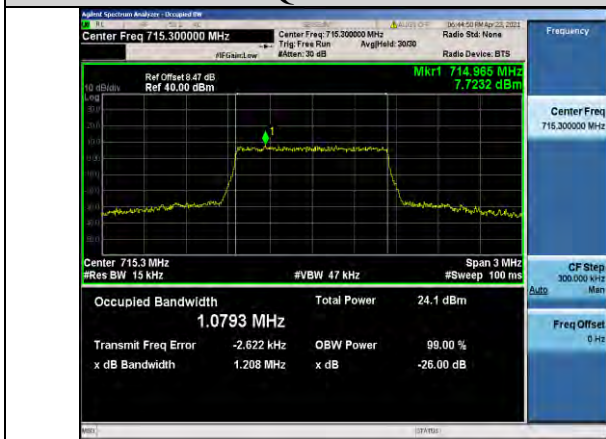

Band12-1.4MHz-QPSK-23173-6RB#0-1.0793