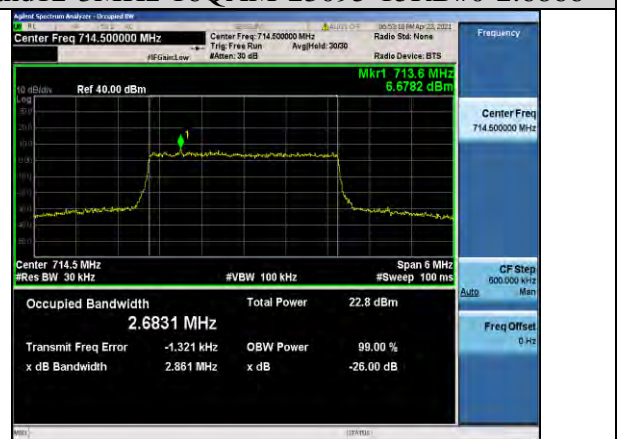

Band12-3MHz-16QAM-23165-15RB#0-2.6831