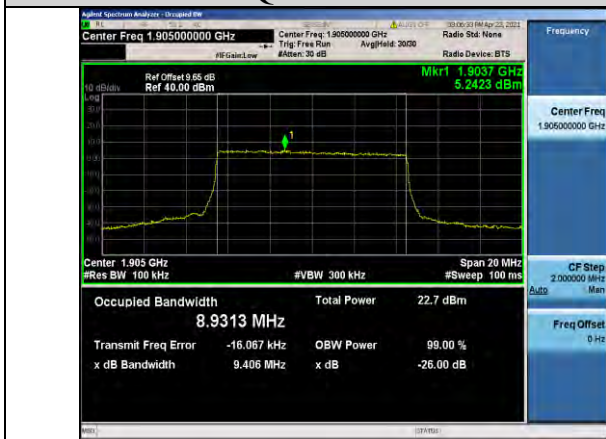

Band2-10MHz-QPSK-19150-50RB#0-8.9313