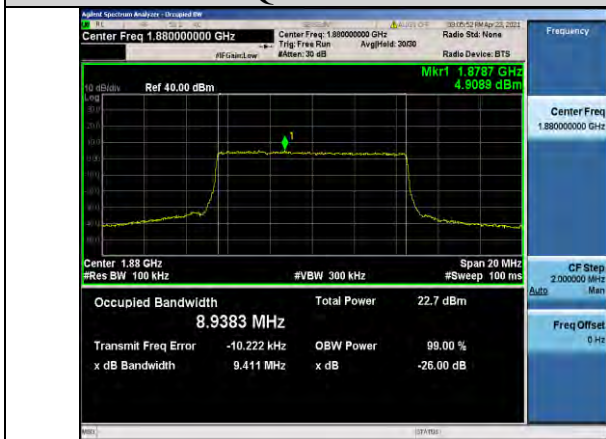

Band2-5MHz-16QAM-18900-25RB#0-4.4800

Band2-5MHz-QPSK-19175-25RB#0-4.4796

Band2-5MHz-16QAM-19175-25RB#0-4.4772

Band2-10MHz-QPSK-18650-50RB#0-8.9457

Band2-10MHz-16QAM-18650-50RB#0-8.9366

Band2-10MHz-QPSK-18900-50RB#0-8.9383