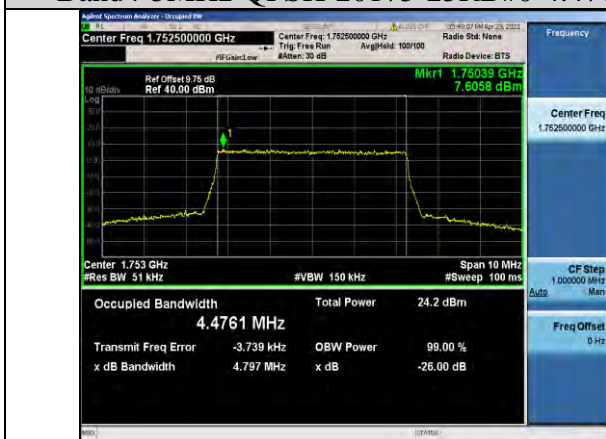

Band4-5MHz-QPSK-20375-25RB#0-4.4761