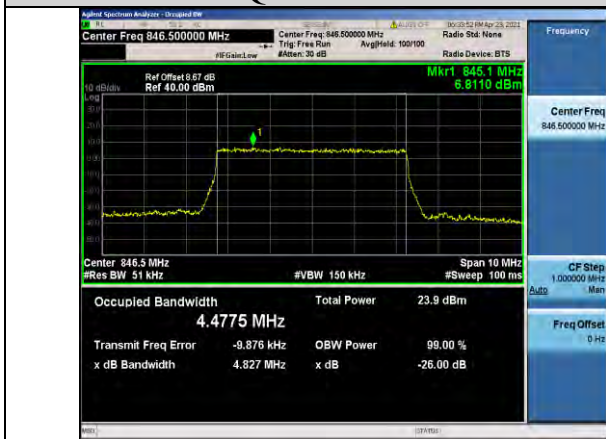

Band5-5MHz-QPSK-20625-25RB#0-4.4775