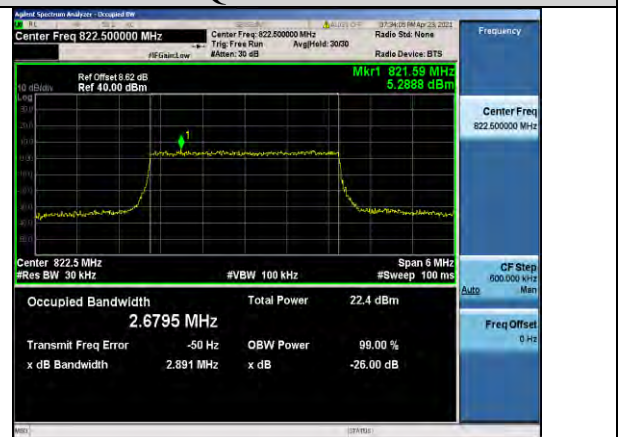

Band26-3MHz-16QAM-26775-15RB#0-2.6795