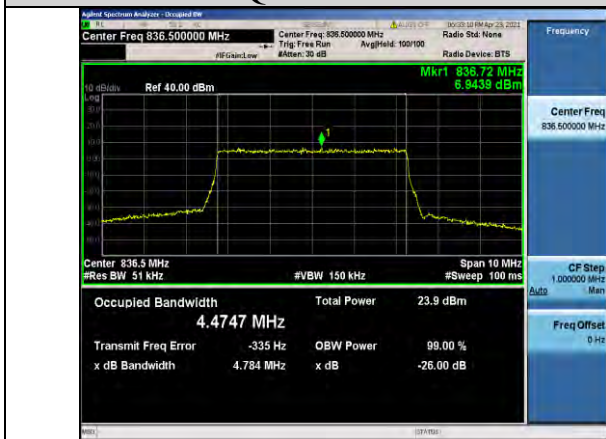

Band5-3MHz-16QAM-20525-15RB#0-2.6828

Band5-3MHz-QPSK-20635-15RB#0-2.6903

Band5-3MHz-16QAM-20635-15RB#0-2.6834

Band5-5MHz-QPSK-20425-25RB#0-4.4776

Band5-5MHz-16QAM-20425-25RB#0-4.4788

Band5-5MHz-QPSK-20525-25RB#0-4.4747