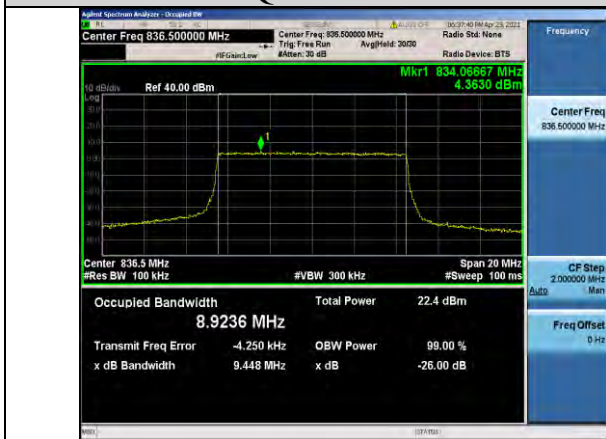

Band5-5MHz-16QAM-20525-25RB#0-4.4758

Band5-5MHz-QPSK-20625-25RB#0-4.4775

Band5-5MHz-16QAM-20625-25RB#0-4.4822

Band5-10MHz-QPSK-20450-50RB#0-8.9252

Band5-10MHz-16QAM-20450-50RB#0-8.9216

Band5-10MHz-QPSK-20525-50RB#0-8.9236