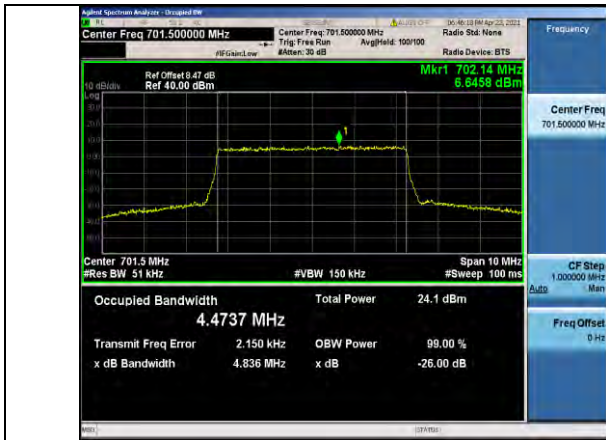

Band12-5MHz-QPSK-23035-25RB#0-4.4737