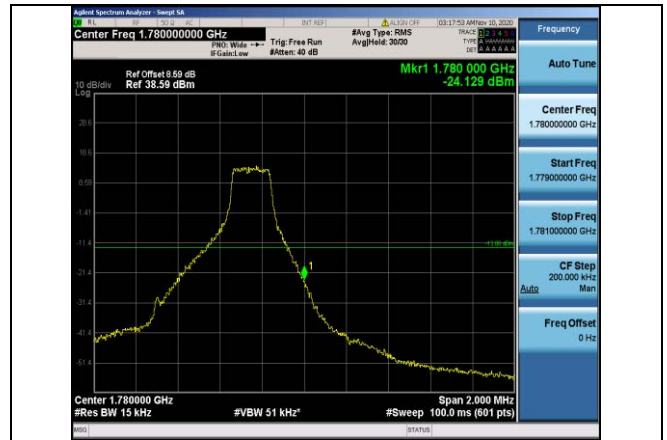

Band41-20MHz-QPSK-41140-1RB#99

Band41-20MHz-16QAM-40140-100RB#0

Band41-20MHz-QPSK-41140-100RB#0

Band41-20MHz-16QAM-41140-1RB#99

Band41-20MHz-16QAM-41140-100RB#0

Band66-1.4MHz-QPSK-131979-1RB#0

Band66-1.4MHz-QPSK-131979-6RB#0