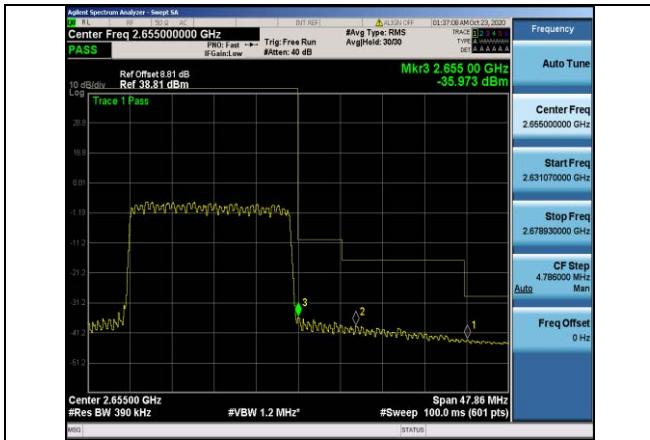

Band41-20MHz-QPSK-41140-1RB#99

Band41-20MHz-16QAM-40140-100RB#0

Band41-20MHz-QPSK-41140-100RB#0

Band41-20MHz-16QAM-41140-1RB#99

Band41-20MHz-16QAM-41140-100RB#0

Band66-1.4MHz-QPSK-131979-1RB#0

Band66-1.4MHz-QPSK-131979-6RB#0