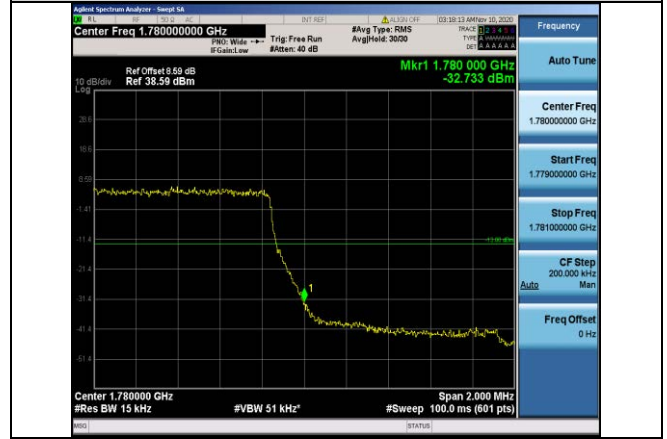

Band66-1.4MHz-QPSK-132665-1RB#5

Band66-1.4MHz-QPSK-132665-6RB#0