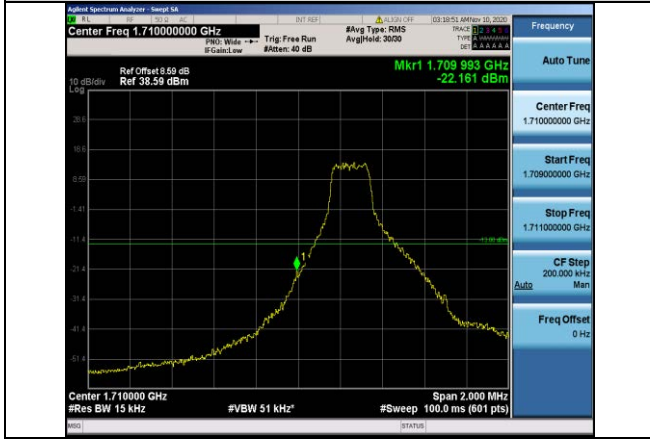

Band41-20MHz-QPSK-41140-1RB#99

Band41-20MHz-16QAM-40140-100RB#0

Band41-20MHz-QPSK-41140-100RB#0

Band41-20MHz-16QAM-41140-1RB#99

Band41-20MHz-16QAM-41140-100RB#0

Band66-1.4MHz-QPSK-131979-1RB#0

Band66-1.4MHz-QPSK-131979-6RB#0