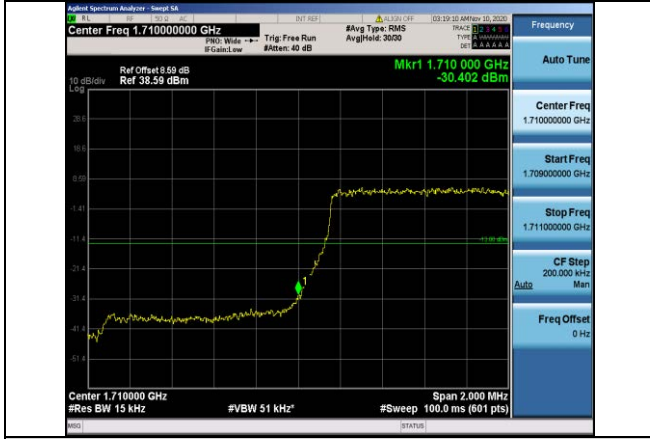

Band41-20MHz-QPSK-41140-1RB#99

Band41-20MHz-16QAM-40140-100RB#0

Band41-20MHz-QPSK-41140-100RB#0

Band41-20MHz-16QAM-41140-1RB#99

Band41-20MHz-16QAM-41140-100RB#0

Band66-1.4MHz-QPSK-131979-1RB#0

Band66-1.4MHz-QPSK-131979-6RB#0