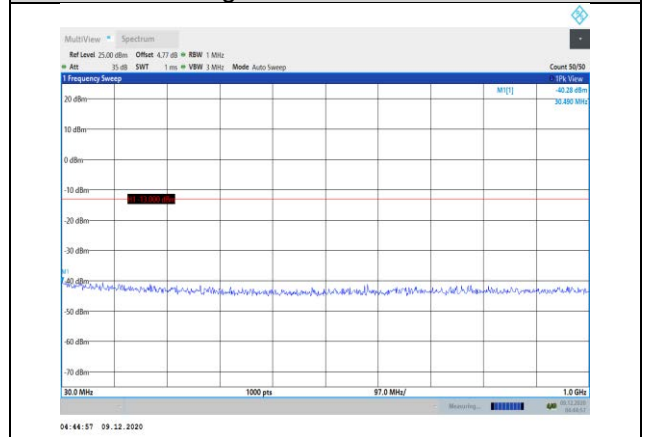

**Band66-3MHz-16QAM-132657-1RB#0-
Range2:1000~20000MHz**

**Band66-5MHz-QPSK-131997-1RB#0-
Range1:30~1000MHz**

**Band66-5MHz-QPSK-132322-1RB#0-
Range2:1000~20000MHz**

**Band66-5MHz-QPSK-131997-1RB#0-
Range2:1000~20000MHz**