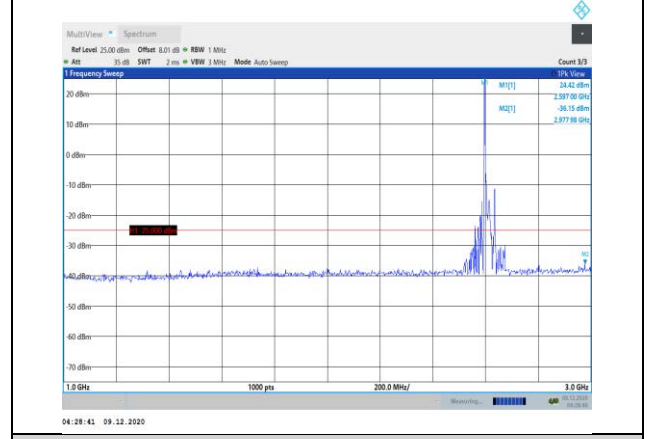

**Band41-20MHz-QPSK-40740-1RB#0-
Range2:1000~3000MHz**