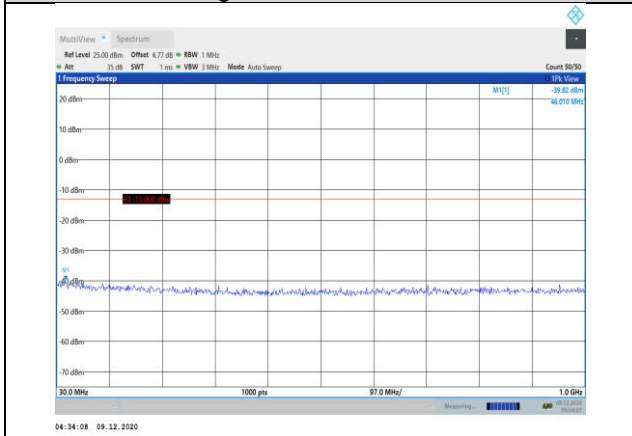

Band66-1.4MHz-QPSK-132322-1RB#0-Range1:30~1000MHz