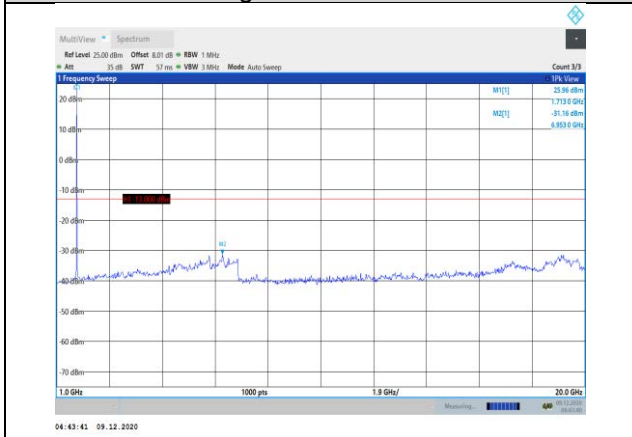

**Band66-5MHz-QPSK-131997-1RB#0-
Range2:1000~20000MHz**