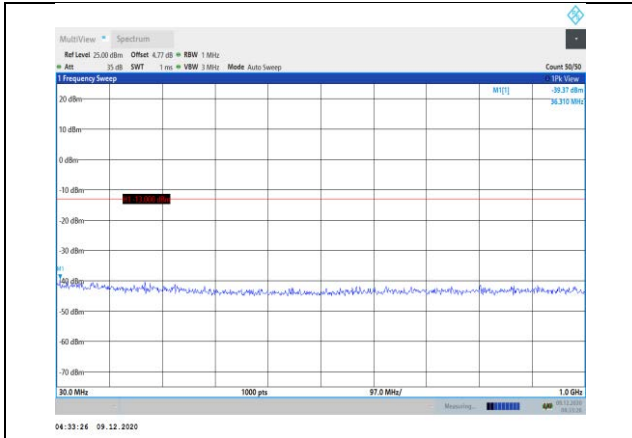

Band66-1.4MHz-QPSK-131979-1RB#0-Range1:30~1000MHz