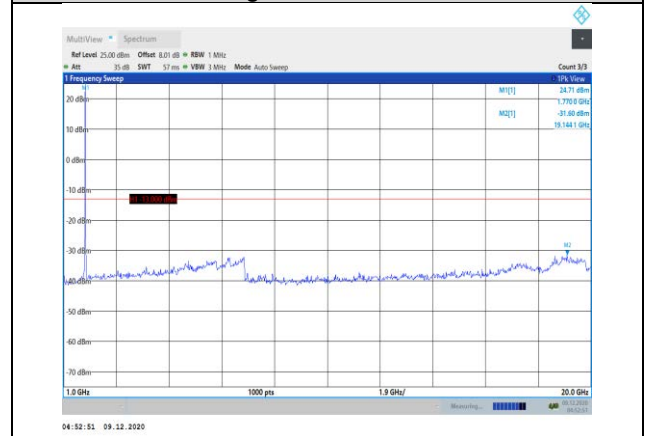

Band66-15MHz-QPSK-132597-1RB#0-Range2:1000~20000MHz