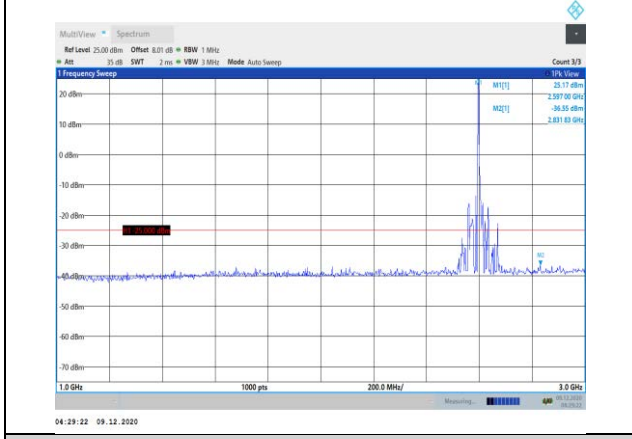

Band41-20MHz-16QAM-40740-1RB#0-Range2:1000~3000MHz