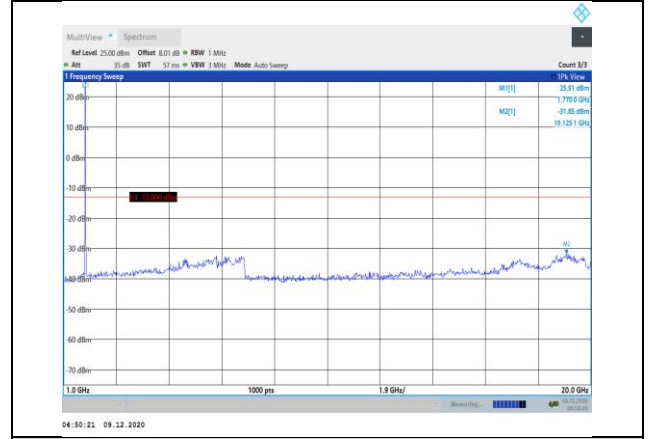

**Band66-10MHz-16QAM-132322-1RB#0-
Range2:1000~20000MHz**

**Band66-10MHz-16QAM-132022-1RB#0-
Range2:1000~20000MHz**

**Band66-10MHz-16QAM-132622-1RB#0-
Range1:30~1000MHz**

**Band66-10MHz-16QAM-132322-1RB#0-
Range1:30~1000MHz**