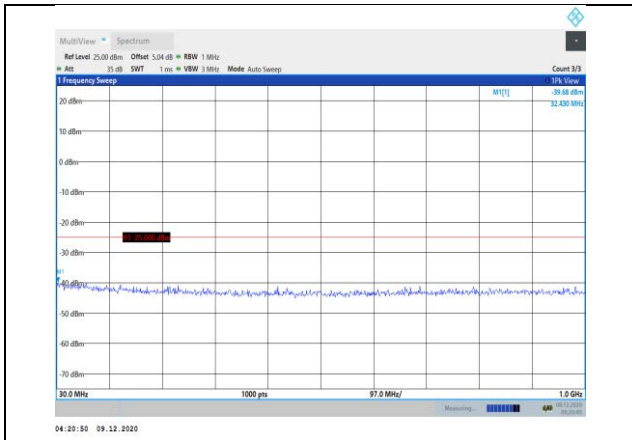

**Band41-10MHz-QPSK-41190-1RB#0-
Range1:30~1000MHz**