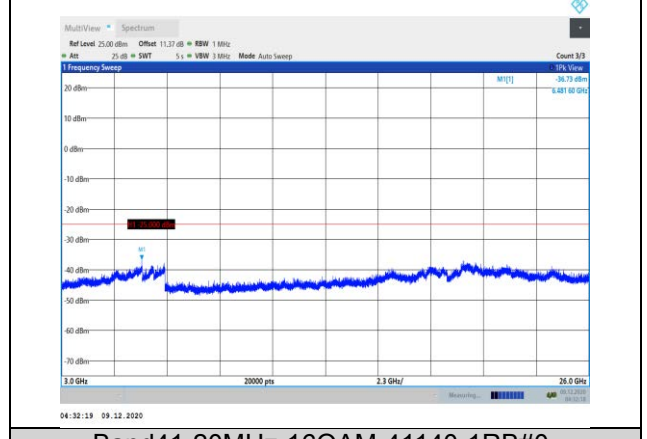

Band41-20MHz-16QAM-40740-1RB#0-Range1:30~1000MHz

Band41-20MHz-16QAM-41140-1RB#0-Range1:30~1000MHz

Band41-20MHz-16QAM-40740-1RB#0-Range2:1000~3000MHz

Band41-20MHz-16QAM-41140-1RB#0-Range2:1000~3000MHz

Band41-20MHz-16QAM-40740-1RB#0-Range3:3000~26000MHz