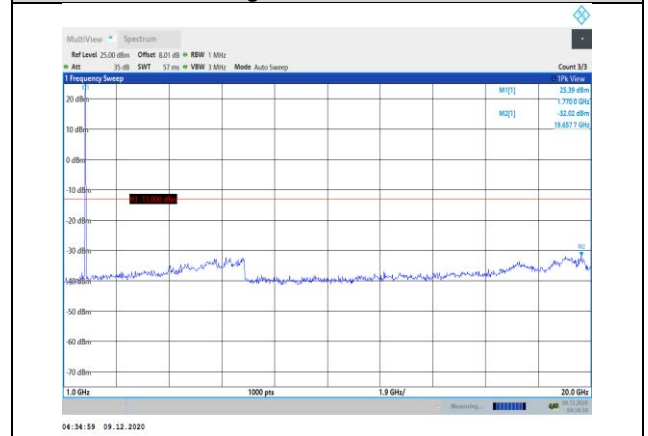

Band66-1.4MHz-QPSK-132665-1RB#0-Range2:1000~20000MHz