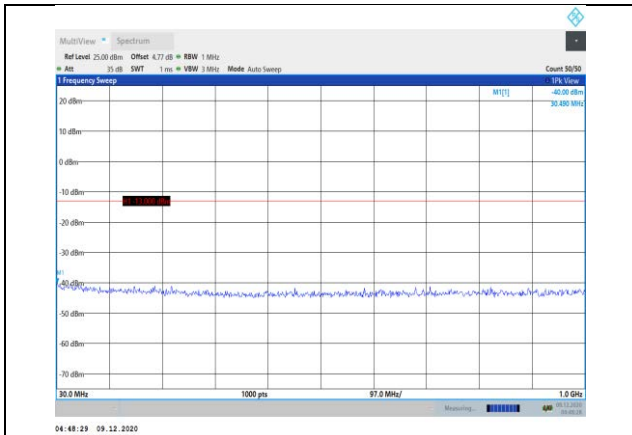

Band66-10MHz-QPSK-132022-1RB#0-
Range1:30~1000MHz