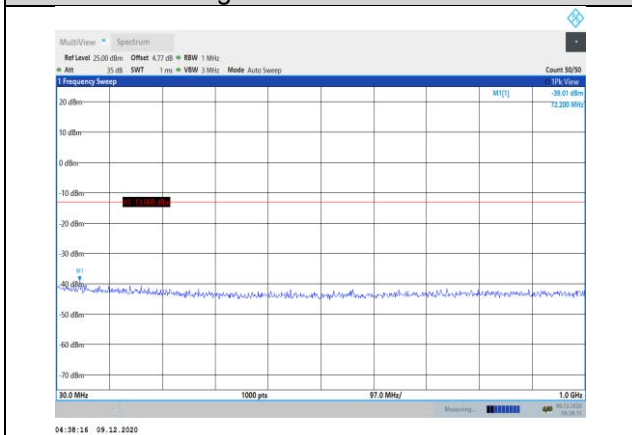

**Band66-3MHz-16QAM-132322-1RB#0-
Range1:30~1000MHz**