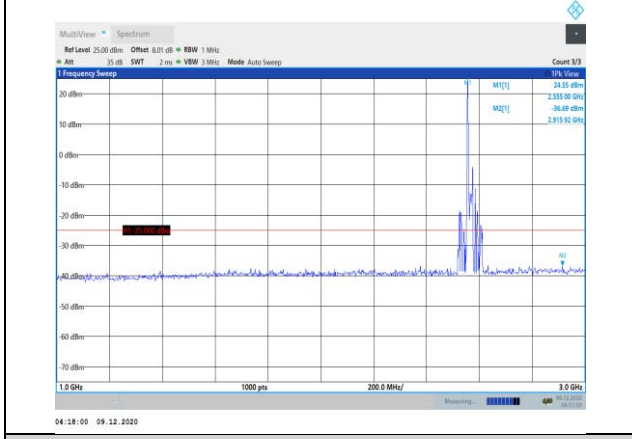

**Band41-10MHz-QPSK-40290-1RB#0-
Range1:30~1000MHz**

**Band41-10MHz-QPSK-40740-1RB#0-
Range1:30~1000MHz**

**Band41-10MHz-QPSK-40290-1RB#0-
Range2:1000~3000MHz**

**Band41-10MHz-QPSK-40740-1RB#0-
Range2:1000~3000MHz**