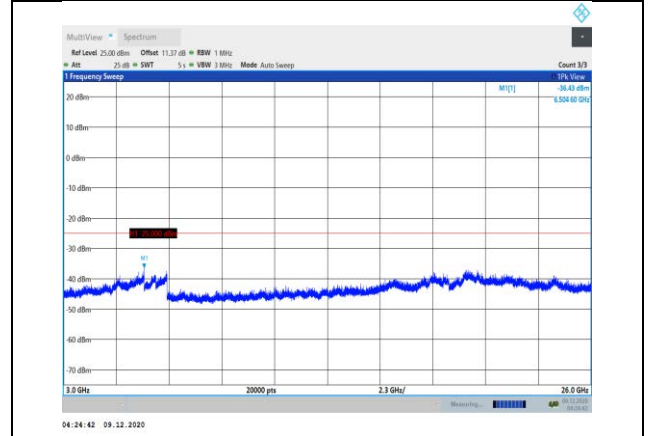

**Band41-15MHz-QPSK-40740-1RB#0-
Range3:3000~26000MHz**