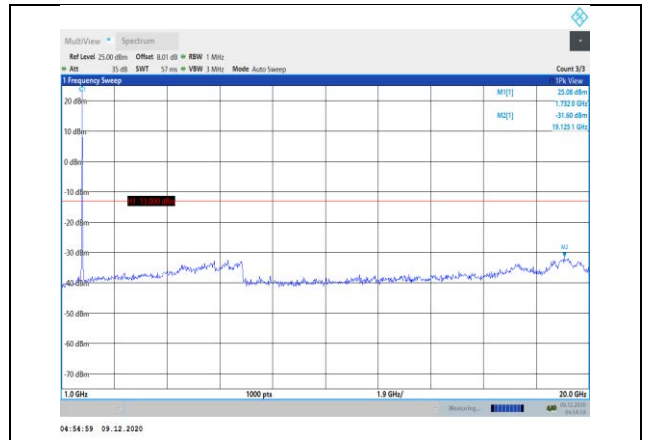

**Band66-20MHz-16QAM-132322-1RB#0-
Range2:1000~20000MHz**