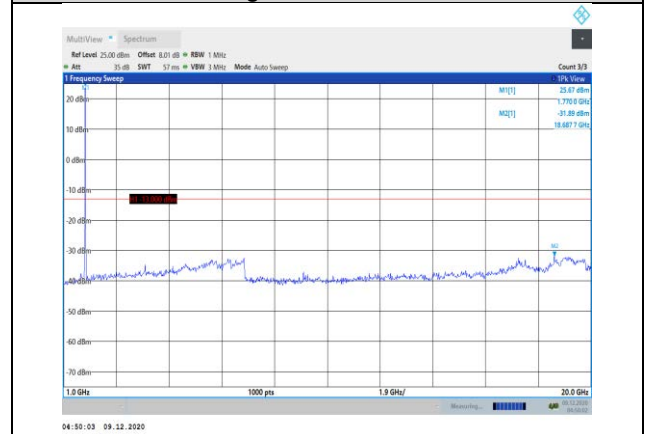

Band66-10MHz-QPSK-132622-1RB#0-
Range2:1000~20000MHz