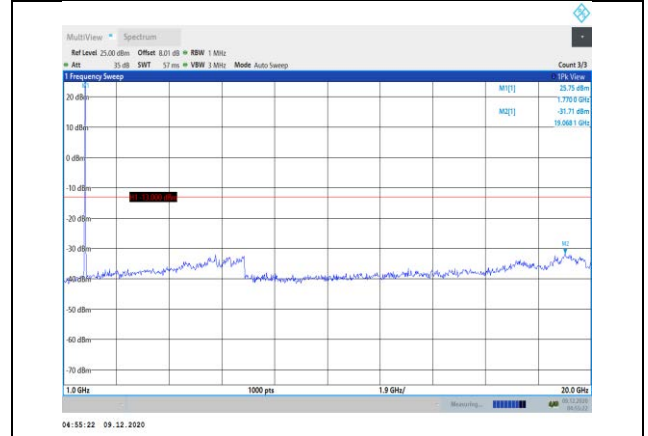

**Band66-20MHz-QPSK-132572-1RB#0-
Range2:1000~20000MHz**