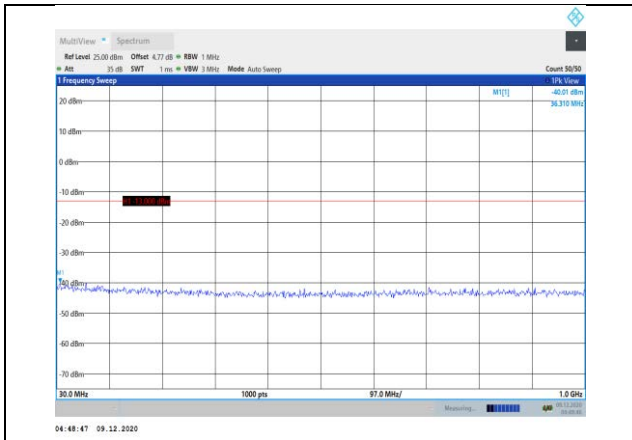

**Band66-10MHz-16QAM-132022-1RB#0-
Range1:30~1000MHz**