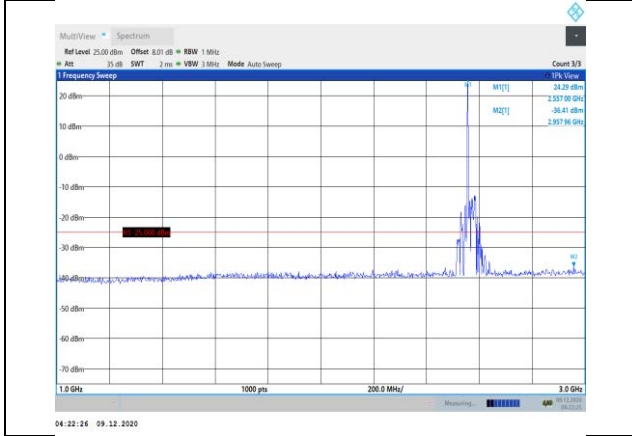

**Band41-10MHz-16QAM-40740-1RB#0-
Range3:3000~26000MHz**

**Band41-10MHz-16QAM-41190-1RB#0-
Range3:3000~26000MHz**

**Band41-15MHz-QPSK-40315-1RB#0-
Range1:30~1000MHz**

**Band41-15MHz-QPSK-40740-1RB#0-
Range1:30~1000MHz**