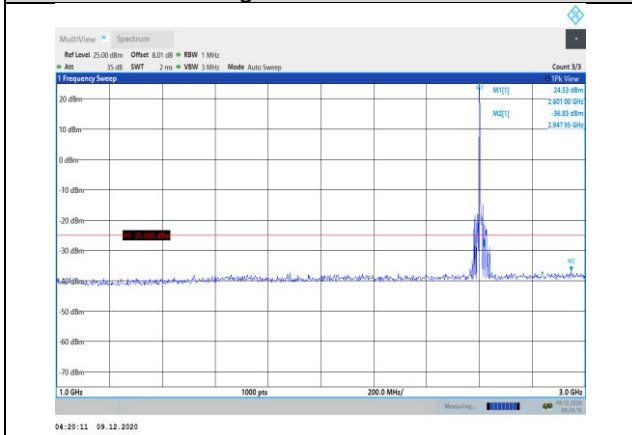

**Band41-10MHz-16QAM-40740-1RB#0-
Range2:1000~3000MHz**