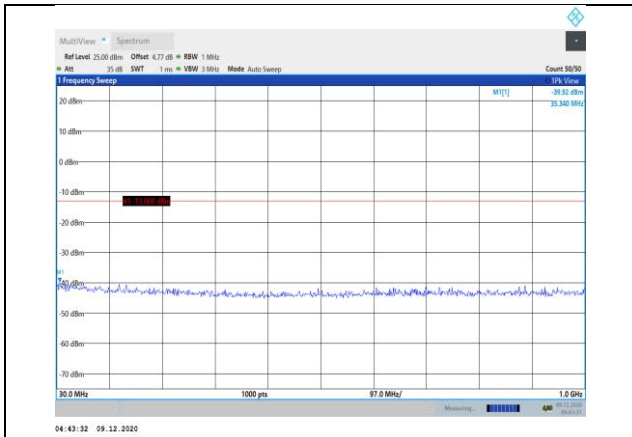

**Band66-5MHz-QPSK-131997-1RB#0-
Range1:30~1000MHz**