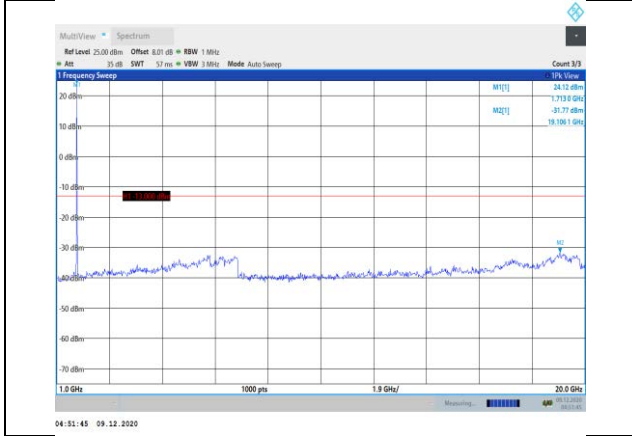

**Band66-15MHz-16QAM-132047-1RB#0-
Range2:1000~20000MHz**