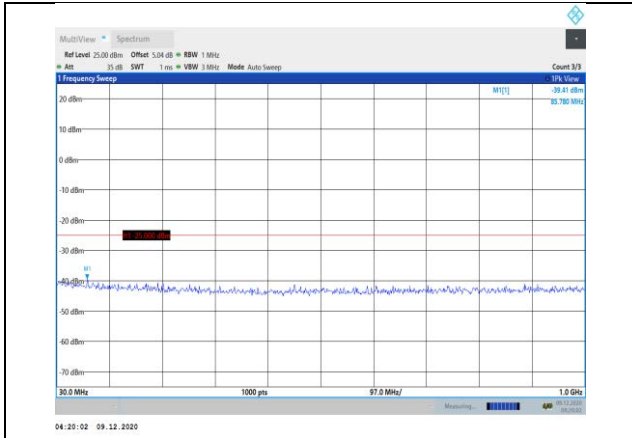

**Band41-10MHz-QPSK-41190-1RB#0-
Range2:1000~3000MHz**

**Band41-10MHz-16QAM-40290-1RB#0-
Range2:1000~3000MHz**

**Band41-10MHz-QPSK-41190-1RB#0-
Range3:3000~26000MHz**

**Band41-10MHz-16QAM-40290-1RB#0-
Range3:3000~26000MHz**