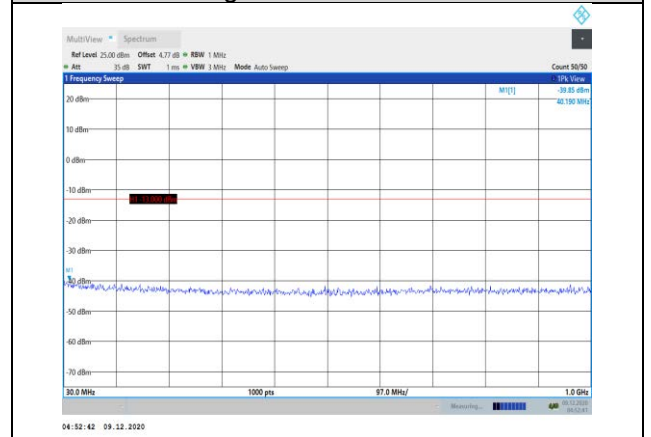

**Band66-10MHz-16QAM-132622-1RB#0-
Range2:1000~20000MHz**

Band66-15MHz-QPSK-132047-1RB#0-Range1:30~1000MHz

Band66-15MHz-QPSK-132322-1RB#0-Range2:1000~20000MHz

Band66-15MHz-QPSK-132047-1RB#0-Range2:1000~20000MHz