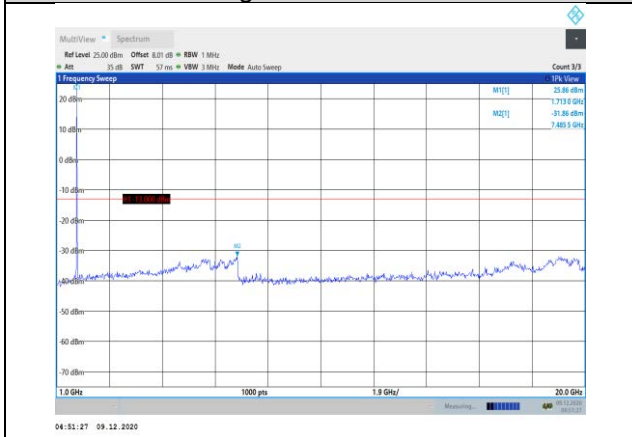

Band66-15MHz-QPSK-132047-1RB#0-Range2:1000~20000MHz