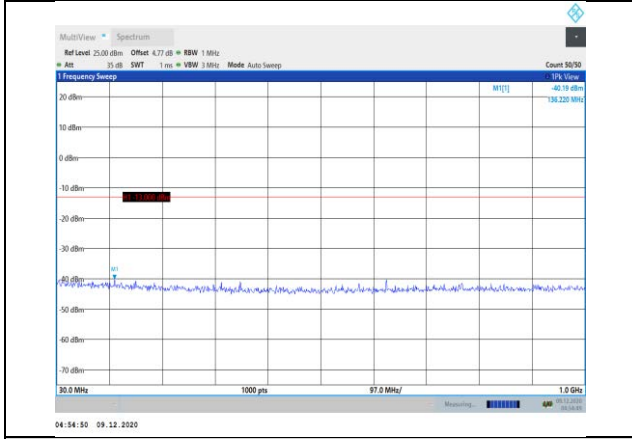

**Band66-20MHz-16QAM-132322-1RB#0-
Range1:30~1000MHz**