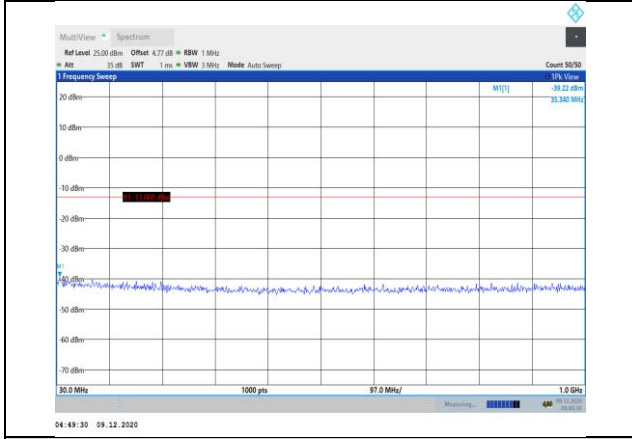

**Band66-10MHz-16QAM-132322-1RB#0-
Range1:30~1000MHz**