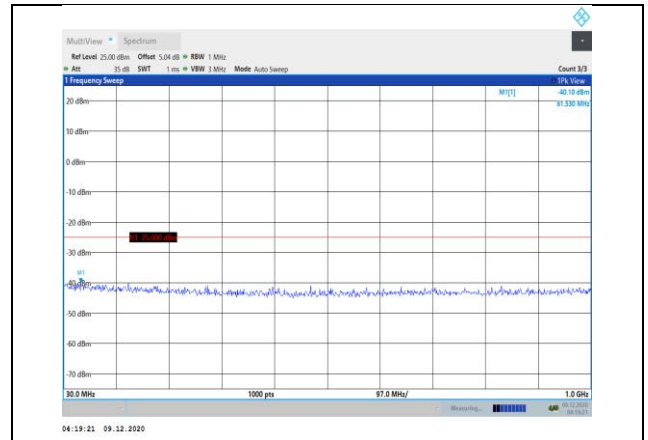

**Band41-10MHz-QPSK-40290-1RB#0-
Range1:30~1000MHz**

**Band41-10MHz-QPSK-40740-1RB#0-
Range1:30~1000MHz**

**Band41-10MHz-QPSK-40290-1RB#0-
Range2:1000~3000MHz**

**Band41-10MHz-QPSK-40740-1RB#0-
Range2:1000~3000MHz**