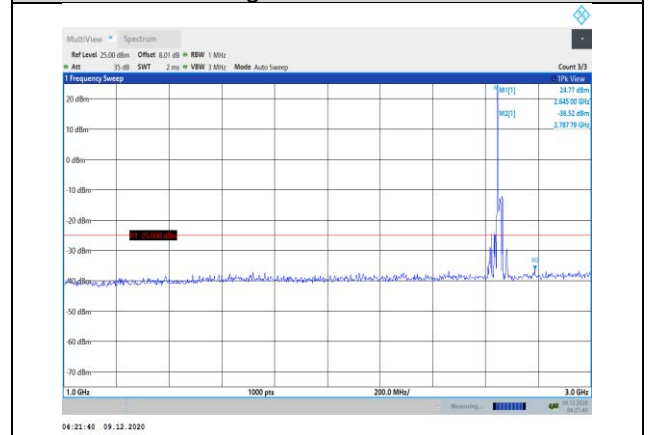

**Band41-10MHz-16QAM-41190-1RB#0-
Range2:1000~3000MHz**