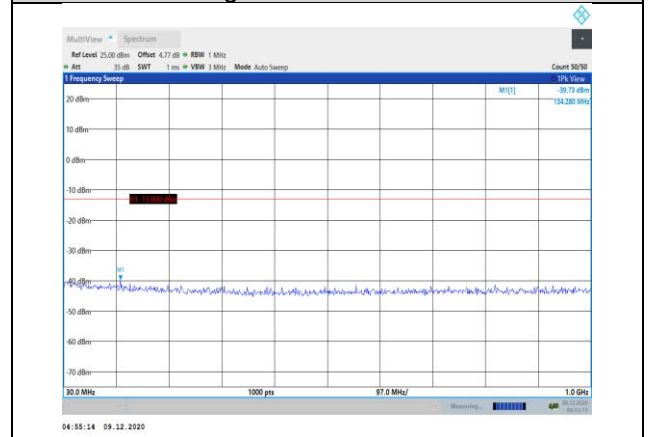

**Band66-15MHz-16QAM-132597-1RB#0-
Range2:1000~20000MHz**

**Band66-20MHz-QPSK-132072-1RB#0-
Range1:30~1000MHz**

**Band66-20MHz-QPSK-132322-1RB#0-
Range2:1000~20000MHz**

**Band66-20MHz-QPSK-132072-1RB#0-
Range2:1000~20000MHz**