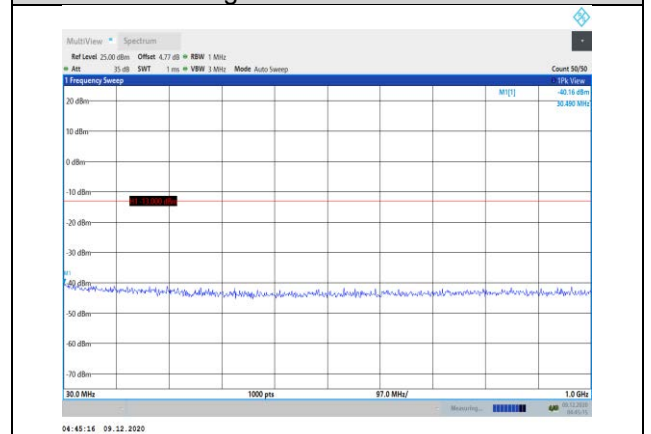

**Band66-5MHz-16QAM-132647-1RB#0-
Range1:30~1000MHz**