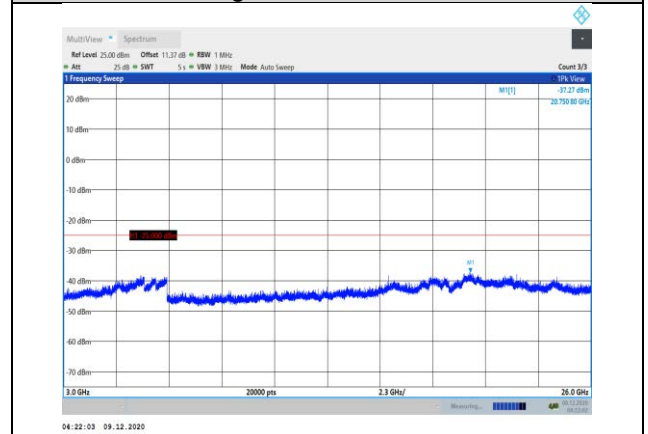

**Band41-10MHz-16QAM-41190-1RB#0-
Range3:3000~26000MHz**