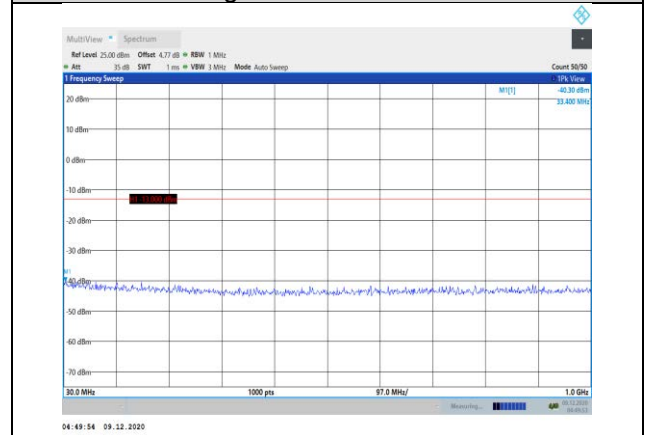

**Band66-5MHz-16QAM-132647-1RB#0-
Range2:1000~20000MHz**

Band66-10MHz-QPSK-132022-1RB#0-
Range1:30~1000MHz

Band66-10MHz-QPSK-132322-1RB#0-
Range2:1000~20000MHz

Band66-10MHz-QPSK-132022-1RB#0-
Range2:1000~20000MHz