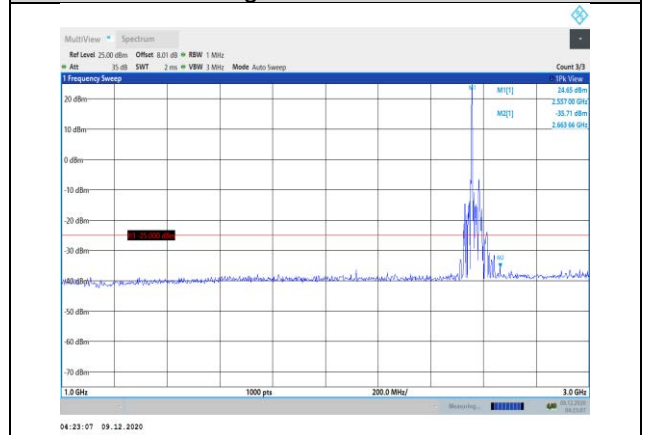

**Band41-15MHz-16QAM-40315-1RB#0-
Range2:1000~3000MHz**