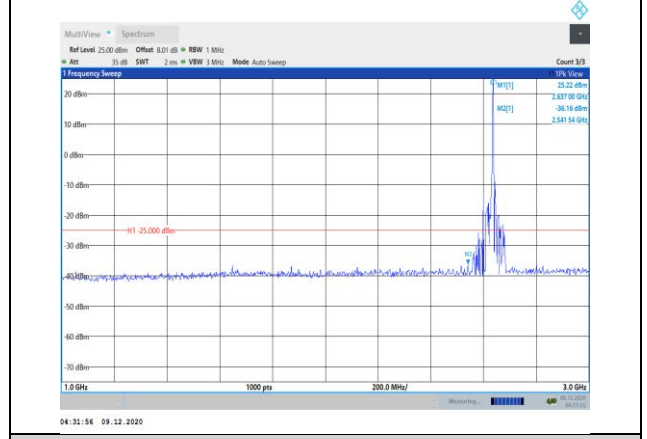

Band41-20MHz-16QAM-41140-1RB#0-Range2:1000~3000MHz