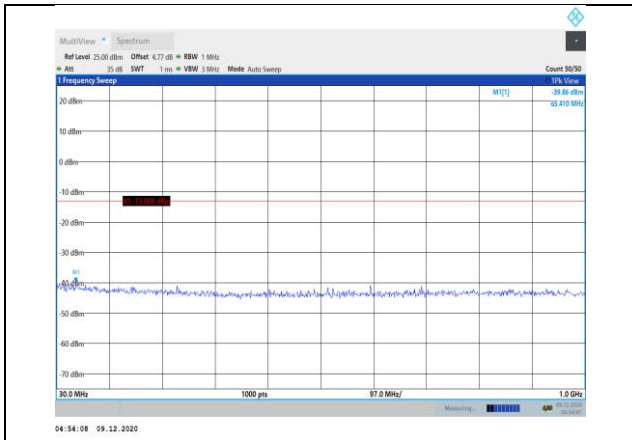

**Band66-20MHz-16QAM-132072-1RB#0-
Range1:30~1000MHz**