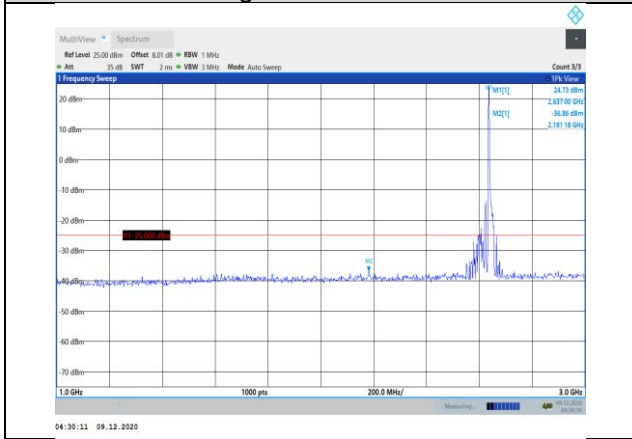

**Band41-20MHz-QPSK-40340-1RB#0-
Range3:3000~26000MHz**

**Band41-20MHz-QPSK-40740-1RB#0-
Range3:3000~26000MHz**

**Band41-20MHz-QPSK-41140-1RB#0-
Range1:30~1000MHz**

**Band41-20MHz-16QAM-40340-1RB#0-
Range1:30~1000MHz**