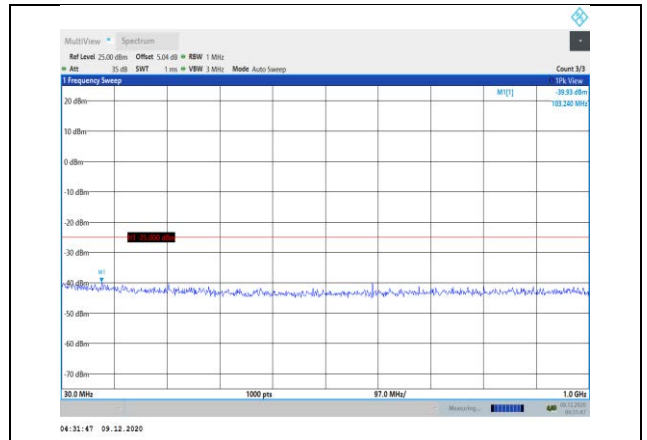

Band41-20MHz-16QAM-41140-1RB#0-Range1:30~1000MHz