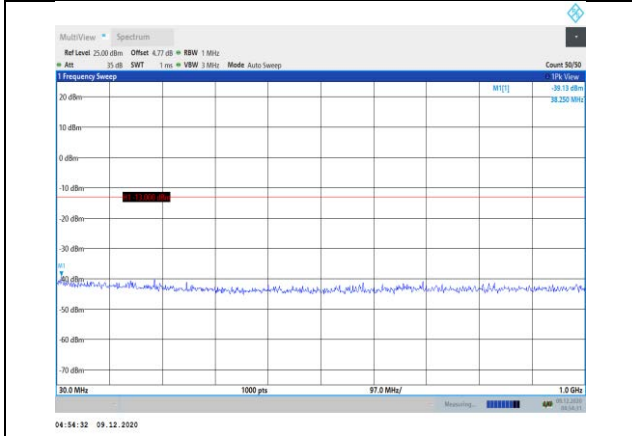

**Band66-20MHz-QPSK-132322-1RB#0-
Range1:30~1000MHz**