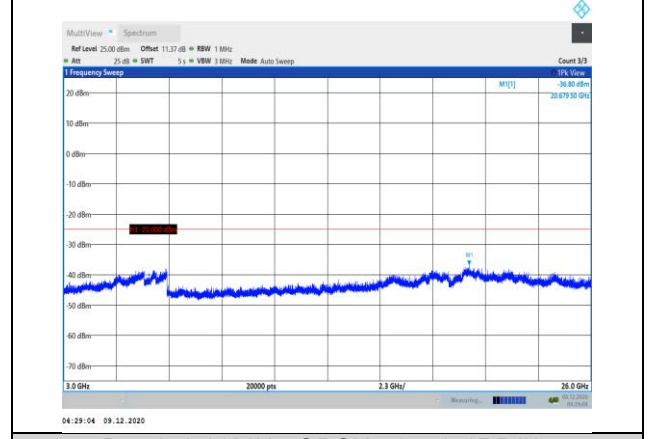

**Band41-20MHz-QPSK-40740-1RB#0-
Range3:3000~26000MHz**