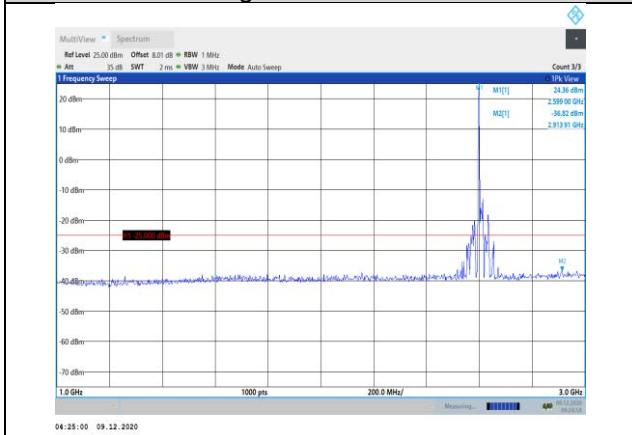

**Band41-15MHz-QPSK-41165-1RB#0-
Range3:3000~26000MHz**

**Band41-15MHz-16QAM-40315-1RB#0-
Range3:3000~26000MHz**

**Band41-15MHz-16QAM-40740-1RB#0-
Range1:30~1000MHz**

**Band41-15MHz-16QAM-41165-1RB#0-
Range1:30~1000MHz**