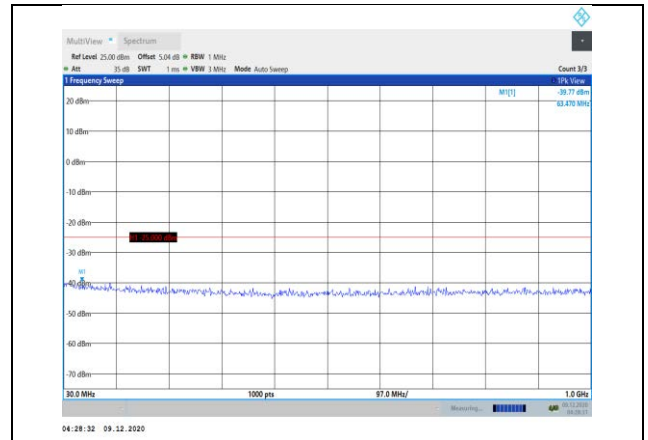

**Band41-20MHz-QPSK-40740-1RB#0-
Range1:30~1000MHz**