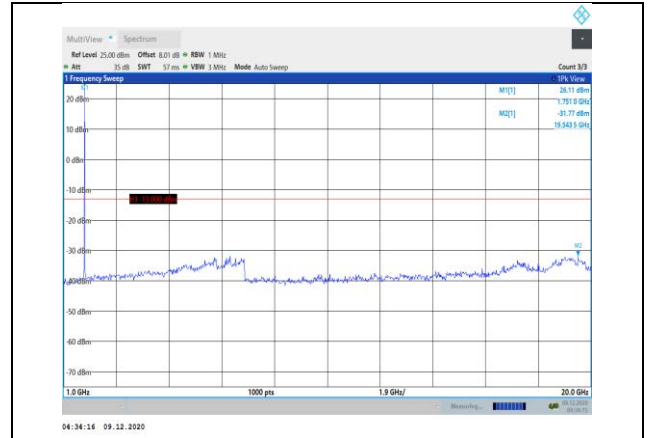

Band66-1.4MHz-QPSK-132322-1RB#0-Range2:1000~20000MHz