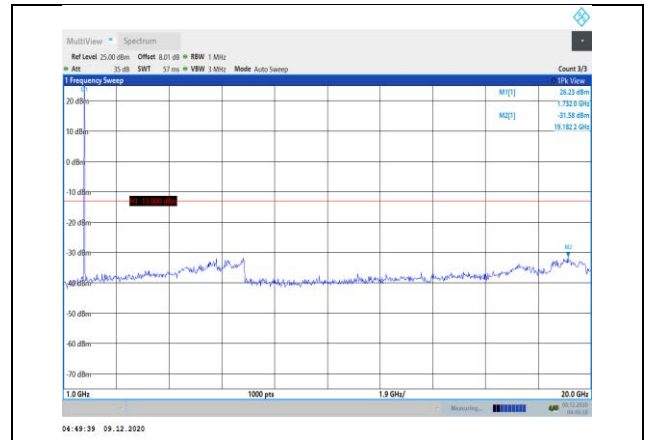

Band66-10MHz-QPSK-132622-1RB#0-
Range1:30~1000MHz

Band66-10MHz-QPSK-132322-1RB#0-
Range1:30~1000MHz

Band66-10MHz-QPSK-132622-1RB#0-
Range2:1000~20000MHz

**Band66-10MHz-16QAM-132022-1RB#0-
Range1:30~1000MHz**