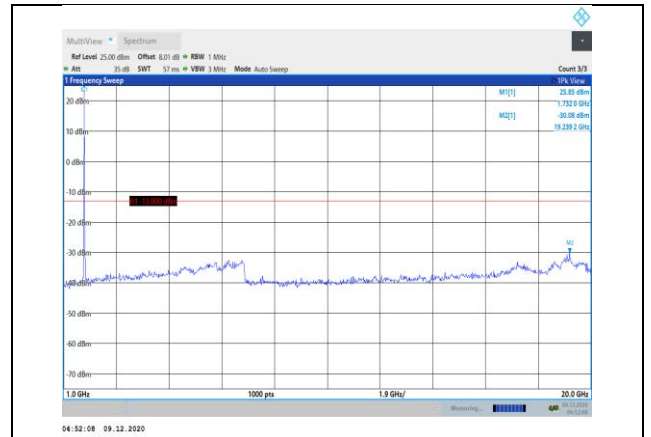

Band66-15MHz-QPSK-132322-1RB#0-Range2:1000~20000MHz