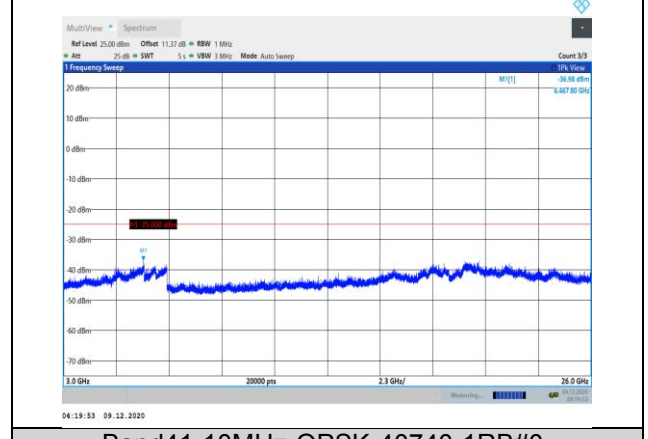

**Band41-10MHz-QPSK-40740-1RB#0-
Range3:3000~26000MHz**