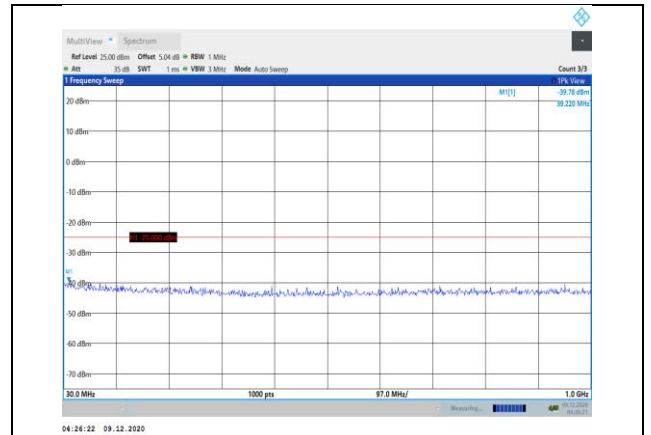

**Band41-15MHz-16QAM-41165-1RB#0-
Range1:30~1000MHz**