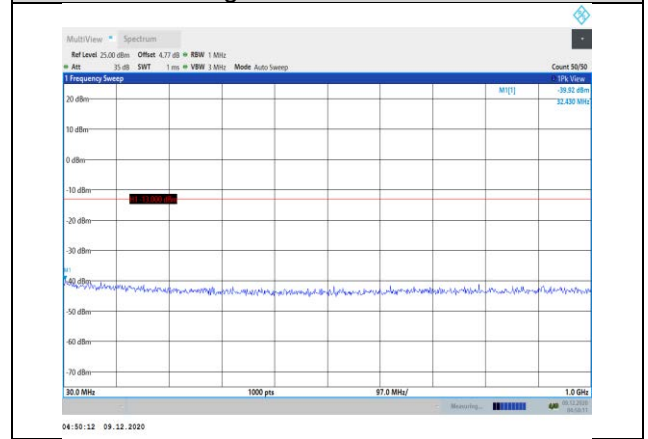

**Band66-10MHz-16QAM-132622-1RB#0-
Range1:30~1000MHz**