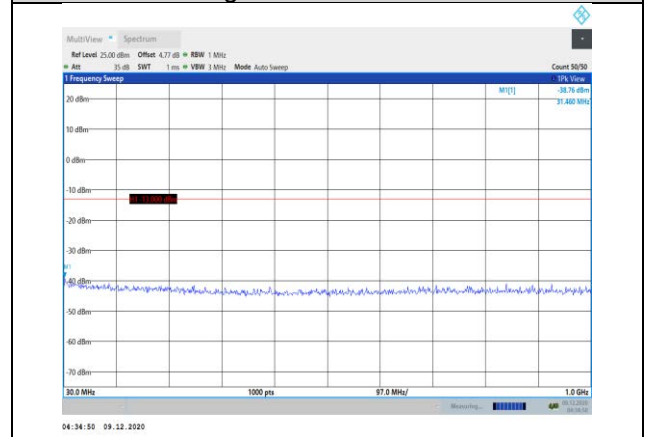

Band41-20MHz-16QAM-41140-1RB#0-Range3:3000~26000MHz

Band66-1.4MHz-QPSK-131979-1RB#0-Range1:30~1000MHz

Band66-1.4MHz-QPSK-132322-1RB#0-Range2:1000~20000MHz

Band66-1.4MHz-QPSK-131979-1RB#0-Range2:1000~20000MHz