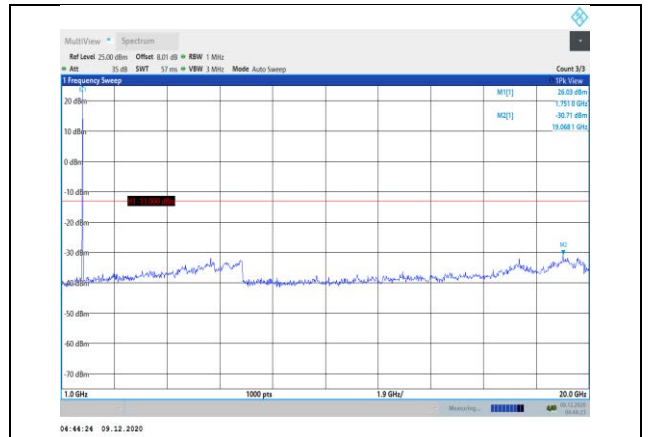

**Band66-5MHz-QPSK-132322-1RB#0-
Range2:1000~20000MHz**