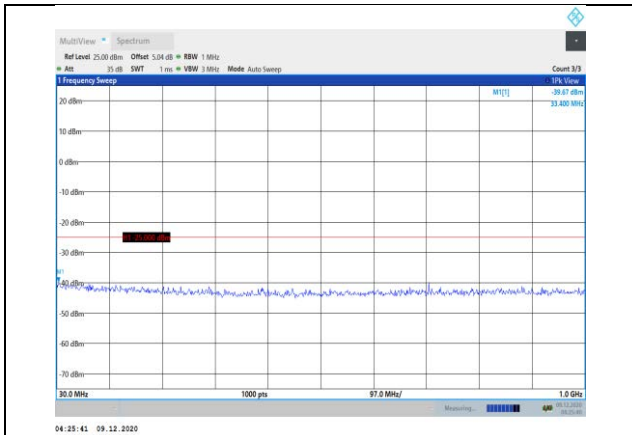

**Band41-15MHz-QPSK-40315-1RB#0-
Range2:1000~3000MHz**

**Band41-15MHz-QPSK-40740-1RB#0-
Range2:1000~3000MHz**

**Band41-15MHz-QPSK-40315-1RB#0-
Range3:3000~26000MHz**

**Band41-15MHz-QPSK-40740-1RB#0-
Range3:3000~26000MHz**