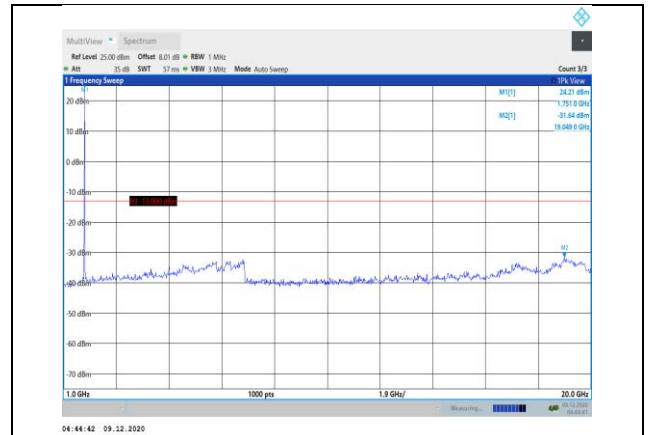

**Band66-5MHz-QPSK-132647-1RB#0-
Range1:30~1000MHz**

**Band66-5MHz-QPSK-132322-1RB#0-
Range1:30~1000MHz**

**Band66-5MHz-QPSK-132647-1RB#0-
Range2:1000~20000MHz**

**Band66-5MHz-16QAM-131997-1RB#0-
Range1:30~1000MHz**