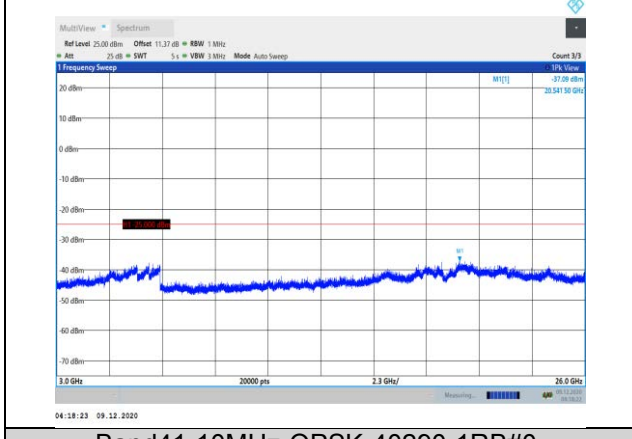

**Band41-10MHz-QPSK-40290-1RB#0-
Range1:30~1000MHz**

**Band41-10MHz-QPSK-40740-1RB#0-
Range1:30~1000MHz**

**Band41-10MHz-QPSK-40290-1RB#0-
Range2:1000~3000MHz**

**Band41-10MHz-QPSK-40740-1RB#0-
Range2:1000~3000MHz**