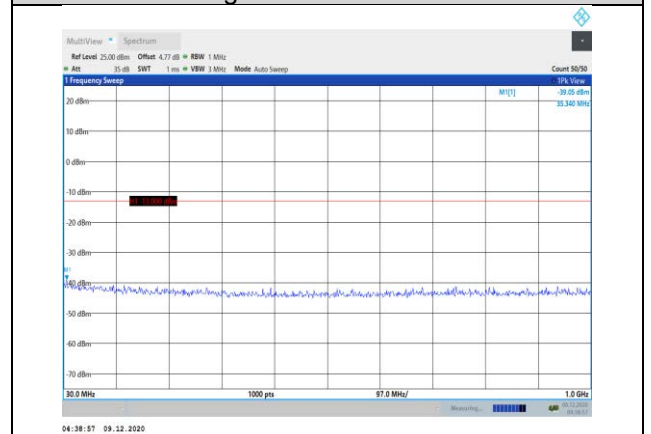

**Band66-3MHz-16QAM-132657-1RB#0-
Range1:30~1000MHz**