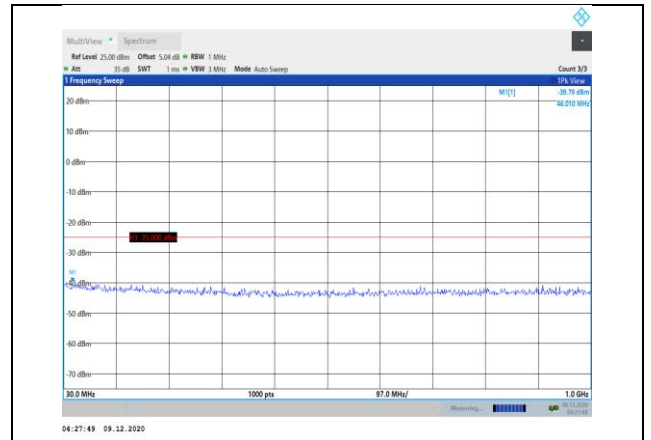

**Band41-20MHz-16QAM-40340-1RB#0-
Range1:30~1000MHz**