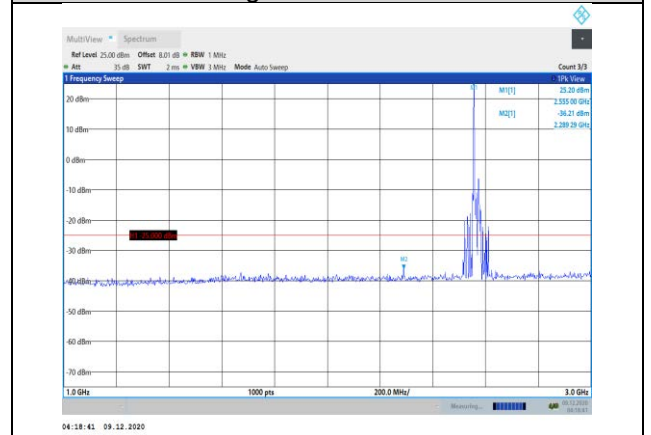

**Band41-10MHz-16QAM-40290-1RB#0-
Range2:1000~3000MHz**