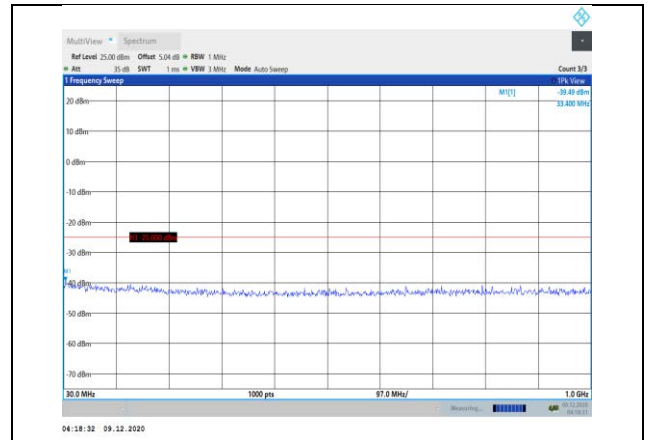

**Band41-10MHz-16QAM-40290-1RB#0-
Range1:30~1000MHz**