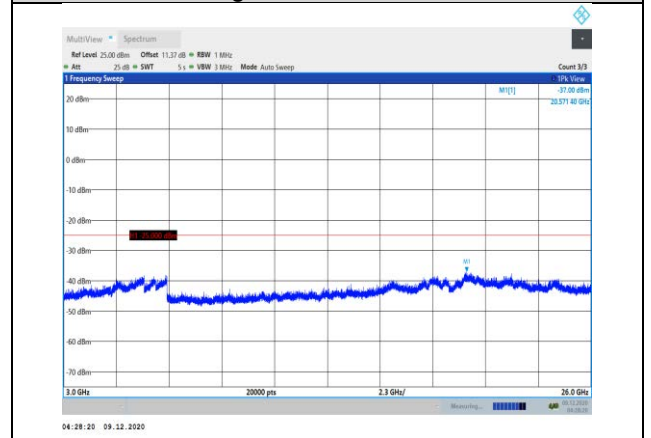

**Band41-20MHz-16QAM-40340-1RB#0-
Range3:3000~26000MHz**