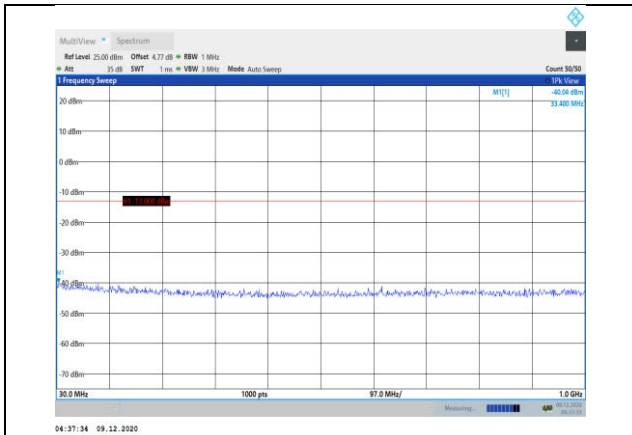

**Band66-3MHz-16QAM-131987-1RB#0-
Range1:30~1000MHz**