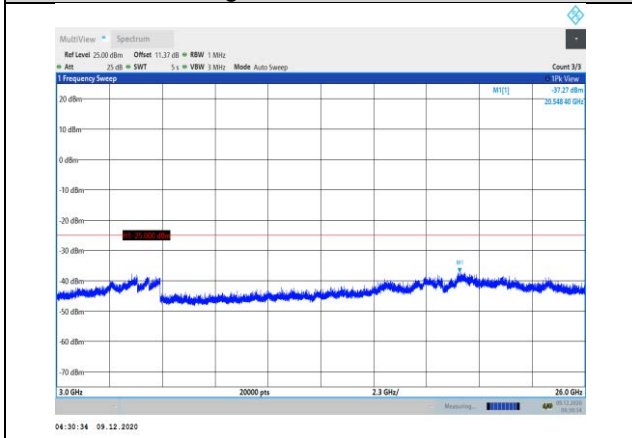

**Band41-20MHz-QPSK-41140-1RB#0-
Range3:3000~26000MHz**