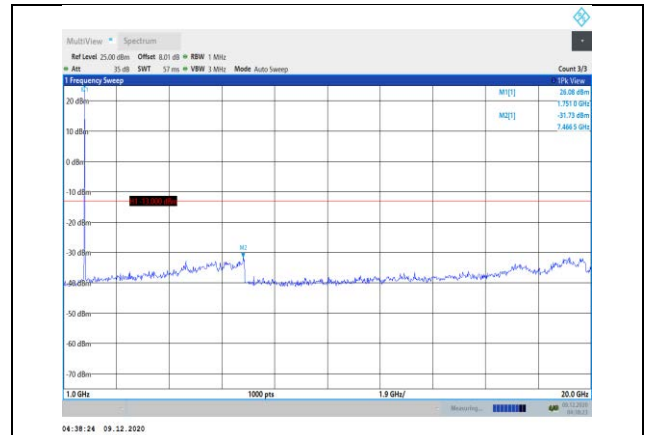

**Band66-3MHz-QPSK-132657-1RB#0-
 Range1:30~1000MHz**

**Band66-3MHz-QPSK-132322-1RB#0-
 Range1:30~1000MHz**

**Band66-3MHz-QPSK-132657-1RB#0-
 Range2:1000~20000MHz**

**Band66-3MHz-16QAM-131987-1RB#0-
Range1:30~1000MHz**