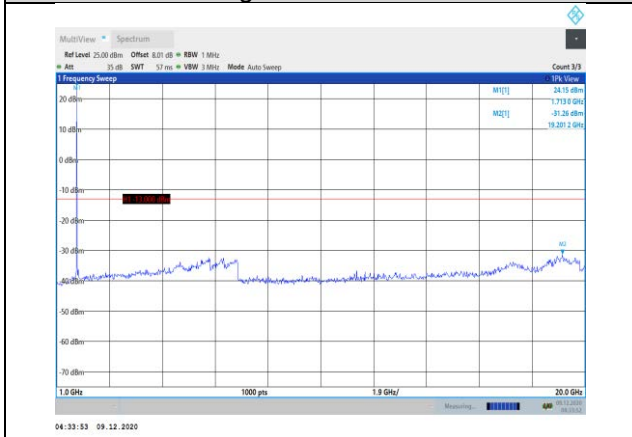

Band66-1.4MHz-16QAM-131979-1RB#0-
Range2:1000~20000MHz