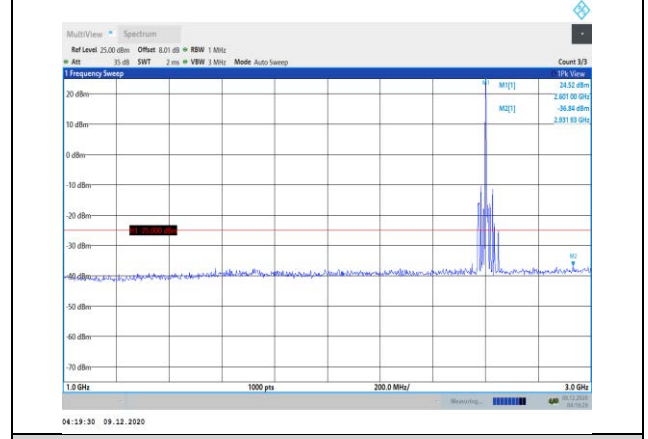

**Band41-10MHz-QPSK-40290-1RB#0-
Range1:30~1000MHz**

**Band41-10MHz-QPSK-40740-1RB#0-
Range1:30~1000MHz**

**Band41-10MHz-QPSK-40290-1RB#0-
Range2:1000~3000MHz**

**Band41-10MHz-QPSK-40740-1RB#0-
Range2:1000~3000MHz**