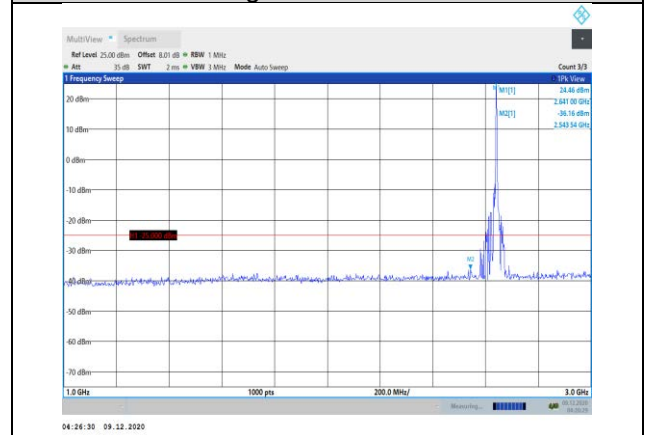

**Band41-15MHz-16QAM-41165-1RB#0-
Range2:1000~3000MHz**