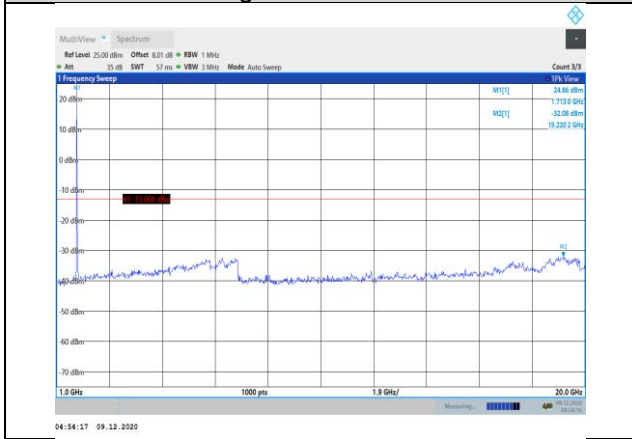

**Band66-20MHz-QPSK-132572-1RB#0-
Range1:30~1000MHz**

**Band66-20MHz-QPSK-132322-1RB#0-
Range1:30~1000MHz**

**Band66-20MHz-QPSK-132572-1RB#0-
Range2:1000~20000MHz**

**Band66-20MHz-16QAM-132072-1RB#0-
Range1:30~1000MHz**