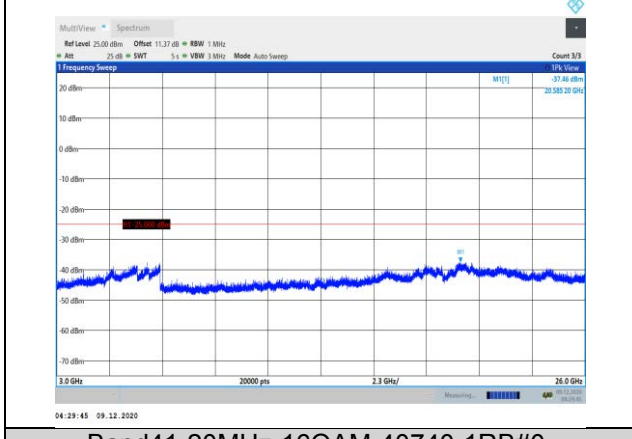

Band41-20MHz-16QAM-40740-1RB#0-Range1:30~1000MHz

Band41-20MHz-16QAM-41140-1RB#0-Range1:30~1000MHz

Band41-20MHz-16QAM-40740-1RB#0-Range2:1000~3000MHz

Band41-20MHz-16QAM-41140-1RB#0-Range2:1000~3000MHz

Band41-20MHz-16QAM-40740-1RB#0-Range3:3000~26000MHz