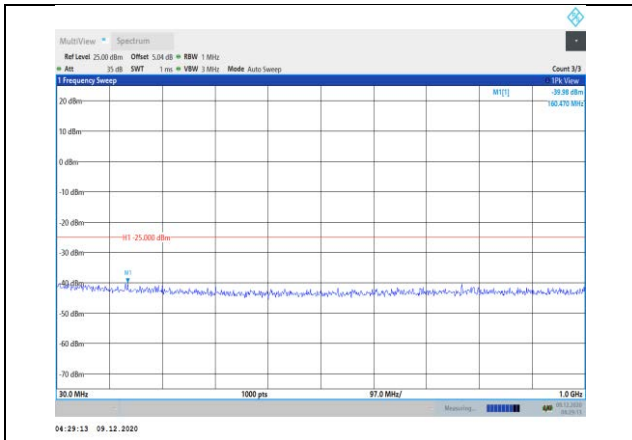

**Band41-20MHz-QPSK-41140-1RB#0-
Range2:1000~3000MHz**

**Band41-20MHz-16QAM-40340-1RB#0-
Range2:1000~3000MHz**

**Band41-20MHz-QPSK-41140-1RB#0-
Range3:3000~26000MHz**

**Band41-20MHz-16QAM-40340-1RB#0-
Range3:3000~26000MHz**