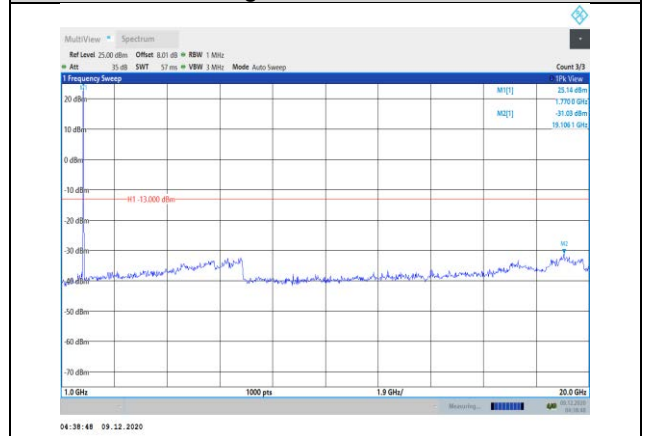

**Band66-3MHz-QPSK-132657-1RB#0-
Range2:1000~20000MHz**