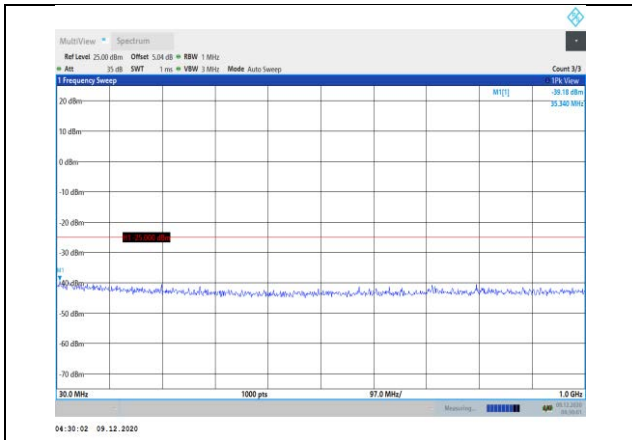

**Band41-20MHz-QPSK-41140-1RB#0-
Range1:30~1000MHz**