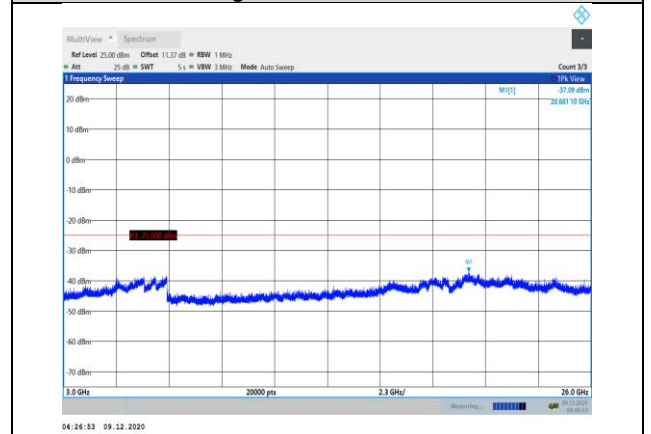

**Band41-15MHz-16QAM-41165-1RB#0-
Range3:3000~26000MHz**