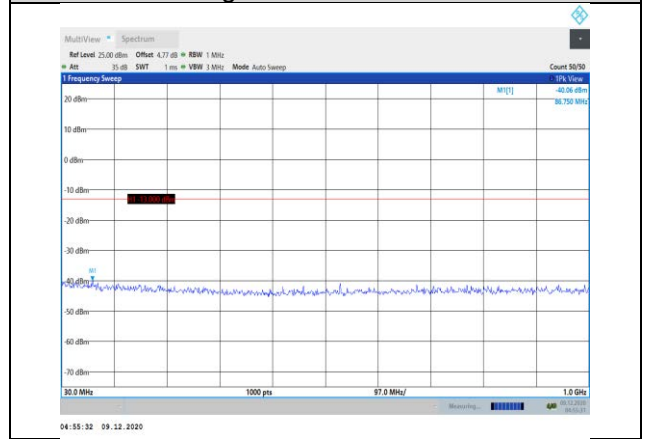

**Band66-20MHz-16QAM-132572-1RB#0-
Range1:30~1000MHz**