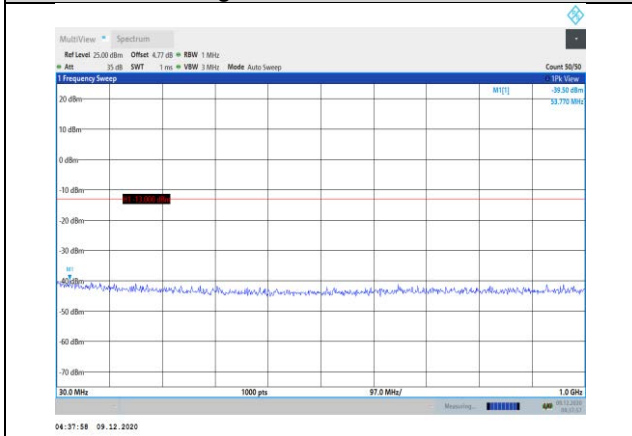

**Band66-3MHz-QPSK-132322-1RB#0-
Range1:30~1000MHz**