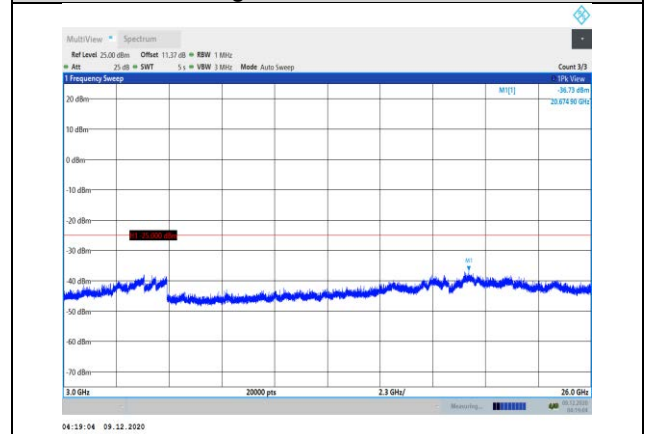

**Band41-10MHz-16QAM-40290-1RB#0-
Range3:3000~26000MHz**