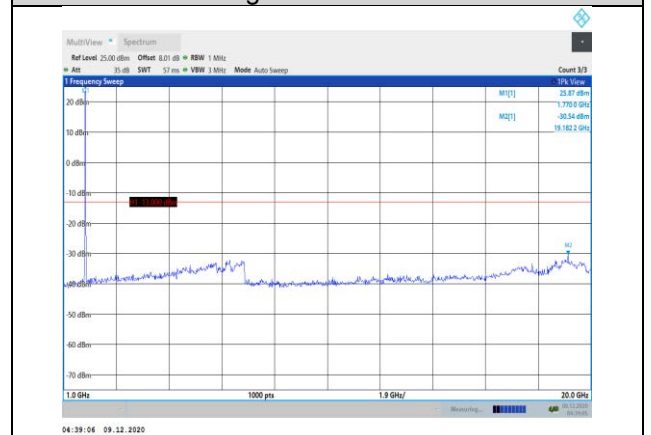

**Band66-3MHz-16QAM-132322-1RB#0-
Range2:1000~20000MHz**

**Band66-3MHz-16QAM-131987-1RB#0-
Range2:1000~20000MHz**

**Band66-3MHz-16QAM-132657-1RB#0-
Range1:30~1000MHz**

**Band66-3MHz-16QAM-132322-1RB#0-
Range1:30~1000MHz**