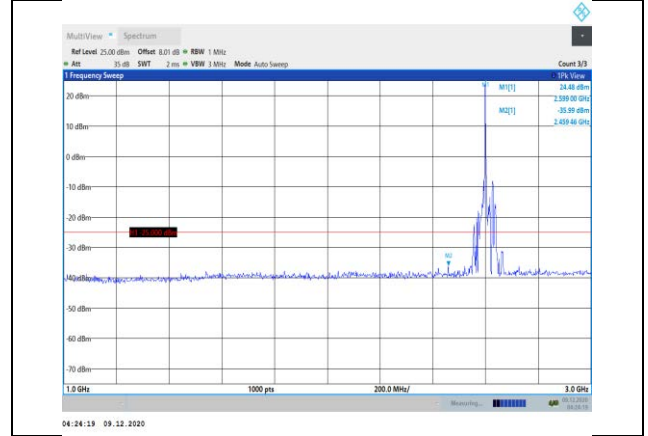

**Band41-15MHz-QPSK-40740-1RB#0-
Range2:1000~3000MHz**