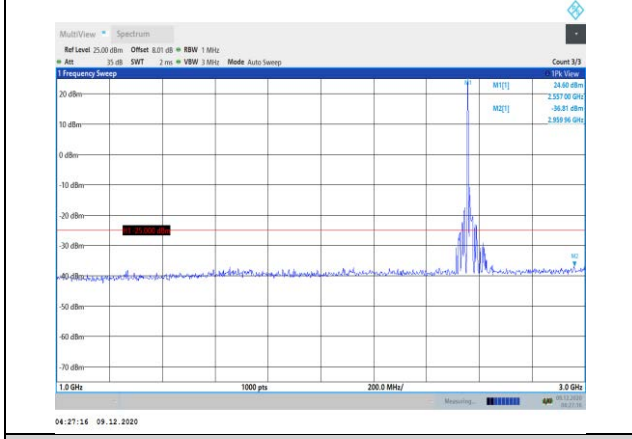

**Band41-20MHz-QPSK-40340-1RB#0-
Range2:1000~3000MHz**