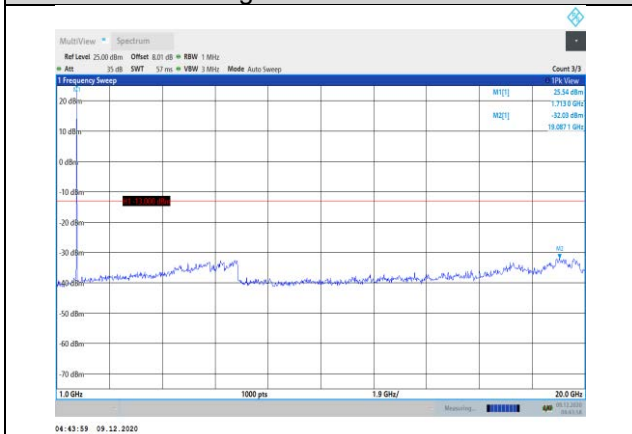

**Band66-5MHz-16QAM-131997-1RB#0-
Range2:1000~20000MHz**