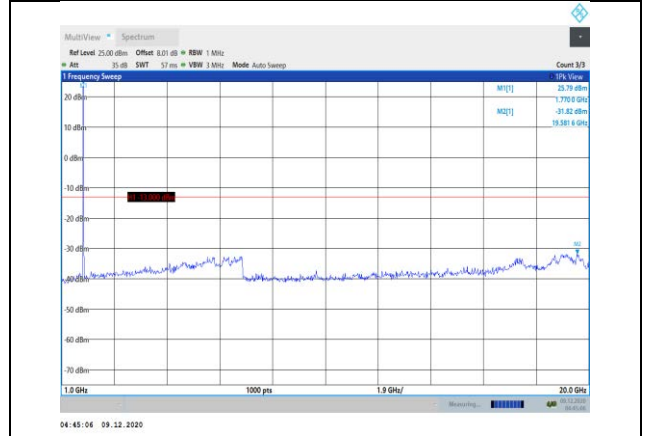

**Band66-5MHz-QPSK-132647-1RB#0-
Range2:1000~20000MHz**