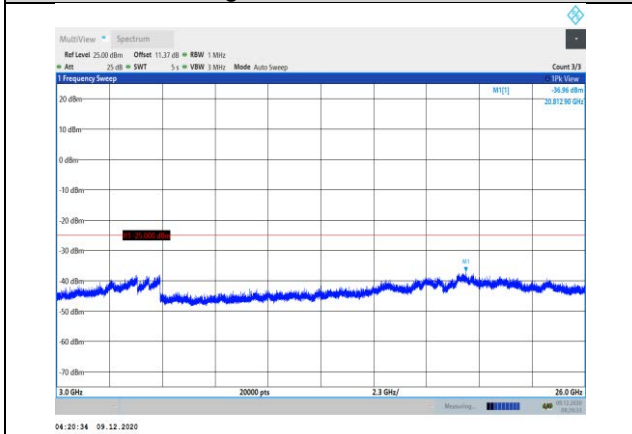

**Band41-10MHz-16QAM-40740-1RB#0-
Range1:30~1000MHz**

**Band41-10MHz-16QAM-41190-1RB#0-
Range1:30~1000MHz**

**Band41-10MHz-16QAM-40740-1RB#0-
Range2:1000~3000MHz**

**Band41-10MHz-16QAM-41190-1RB#0-
Range2:1000~3000MHz**