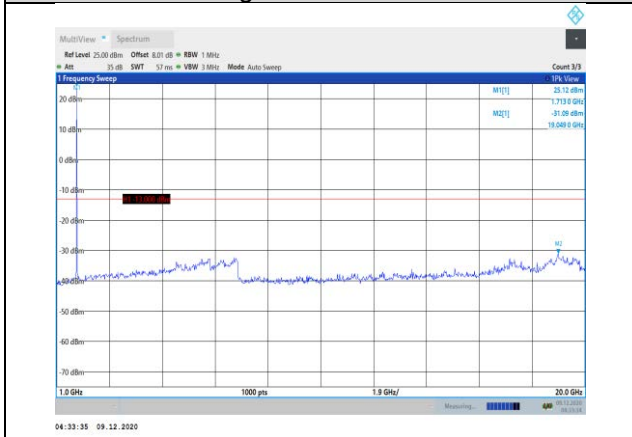

Band66-1.4MHz-QPSK-131979-1RB#0-Range2:1000~20000MHz