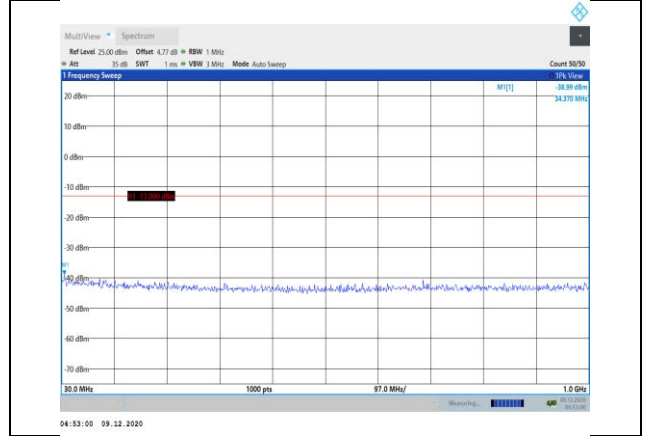

**Band66-15MHz-16QAM-132597-1RB#0-
Range1:30~1000MHz**