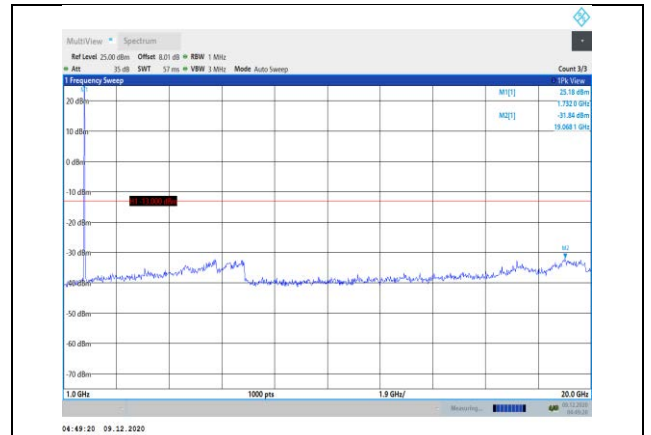

Band66-10MHz-QPSK-132322-1RB#0-
Range2:1000~20000MHz