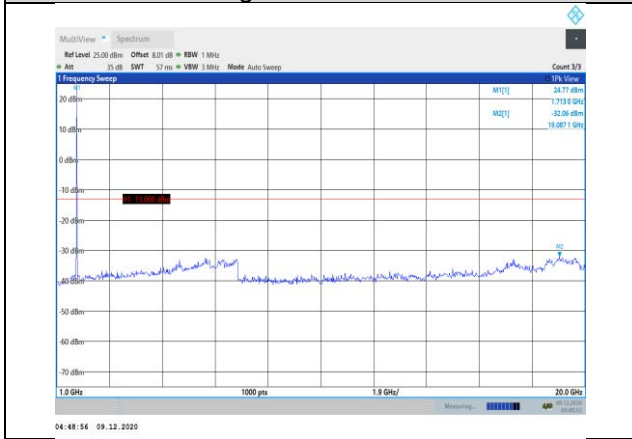

**Band66-10MHz-16QAM-132022-1RB#0-
Range2:1000~20000MHz**