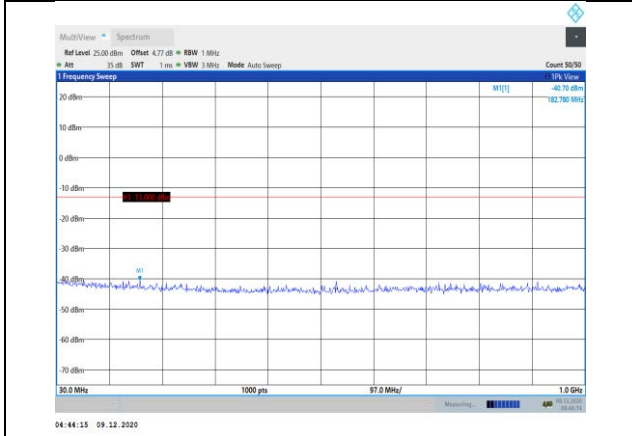

**Band66-5MHz-QPSK-132322-1RB#0-
Range1:30~1000MHz**