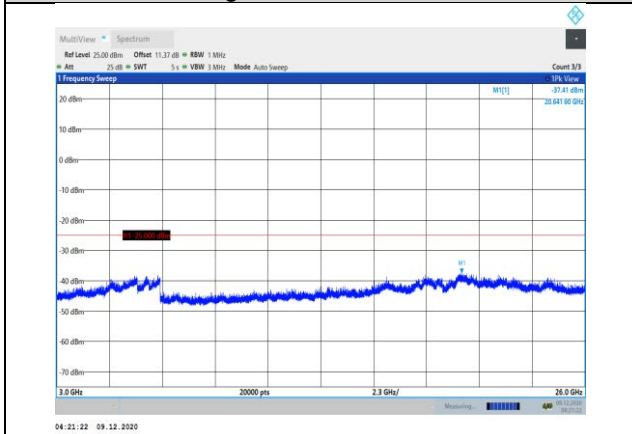

**Band41-10MHz-QPSK-41190-1RB#0-
Range3:3000~26000MHz**