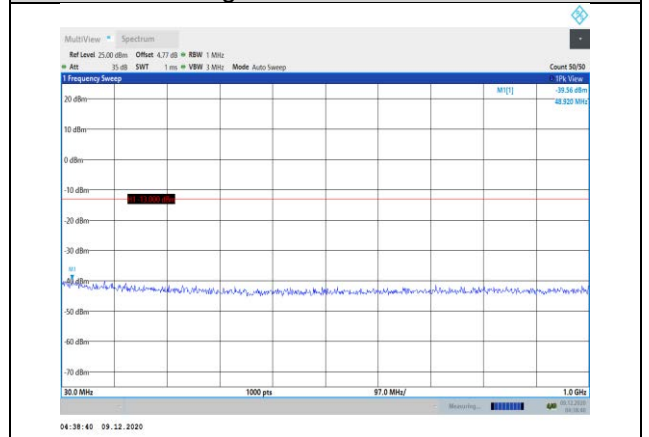

Band66-1.4MHz-16QAM-132665-1RB#0-
Range2:1000~20000MHz

**Band66-3MHz-QPSK-131987-1RB#0-
 Range1:30~1000MHz**

**Band66-3MHz-QPSK-132322-1RB#0-
 Range2:1000~20000MHz**

**Band66-3MHz-QPSK-131987-1RB#0-
 Range2:1000~20000MHz**