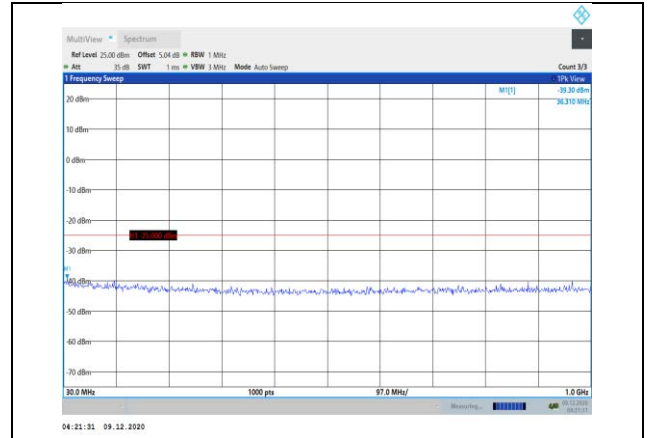

**Band41-10MHz-16QAM-41190-1RB#0-
Range1:30~1000MHz**