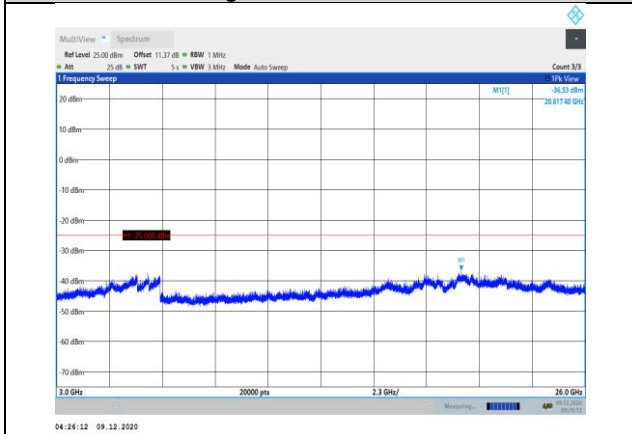

**Band41-15MHz-QPSK-41165-1RB#0-
Range1:30~1000MHz**

**Band41-15MHz-16QAM-40315-1RB#0-
Range1:30~1000MHz**

**Band41-15MHz-QPSK-41165-1RB#0-
Range2:1000~3000MHz**

**Band41-15MHz-16QAM-40315-1RB#0-
Range2:1000~3000MHz**