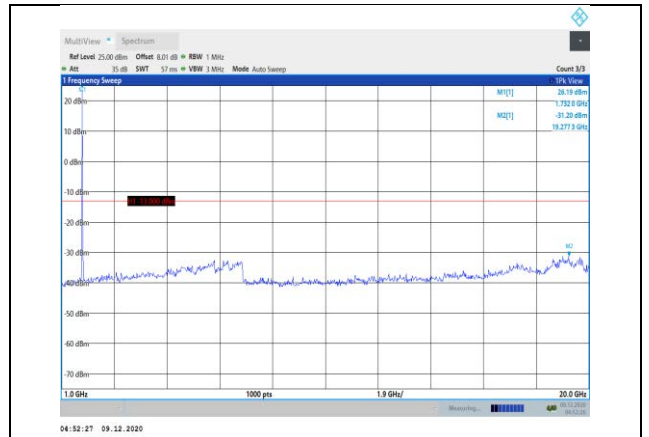

Band66-15MHz-QPSK-132597-1RB#0-Range1:30~1000MHz

Band66-15MHz-QPSK-132322-1RB#0-Range1:30~1000MHz

Band66-15MHz-QPSK-132597-1RB#0-Range2:1000~20000MHz

**Band66-15MHz-16QAM-132047-1RB#0-
Range1:30~1000MHz**