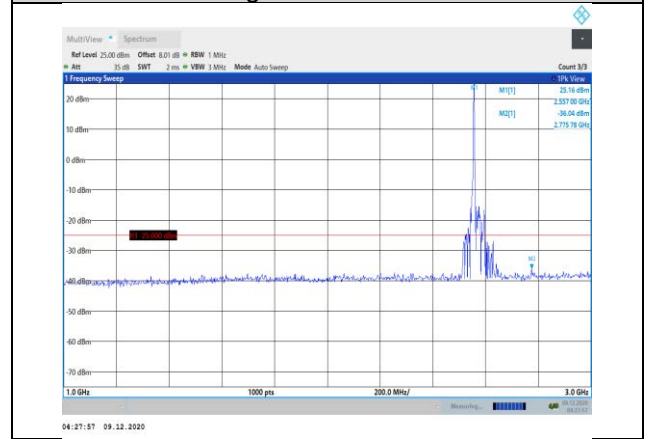

**Band41-20MHz-16QAM-40340-1RB#0-
Range2:1000~3000MHz**