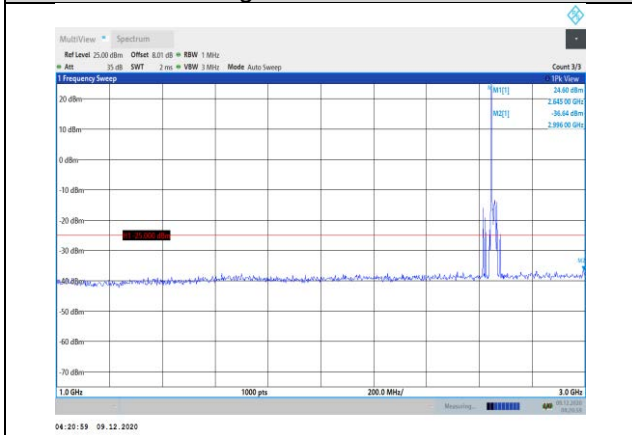

**Band41-10MHz-QPSK-40290-1RB#0-
Range3:3000~26000MHz**

**Band41-10MHz-QPSK-40740-1RB#0-
Range3:3000~26000MHz**

**Band41-10MHz-QPSK-41190-1RB#0-
Range1:30~1000MHz**

**Band41-10MHz-16QAM-40290-1RB#0-
Range1:30~1000MHz**