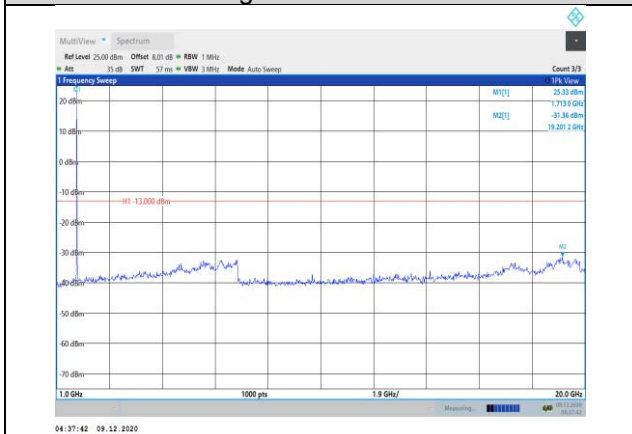

**Band66-3MHz-16QAM-131987-1RB#0-
Range2:1000~20000MHz**