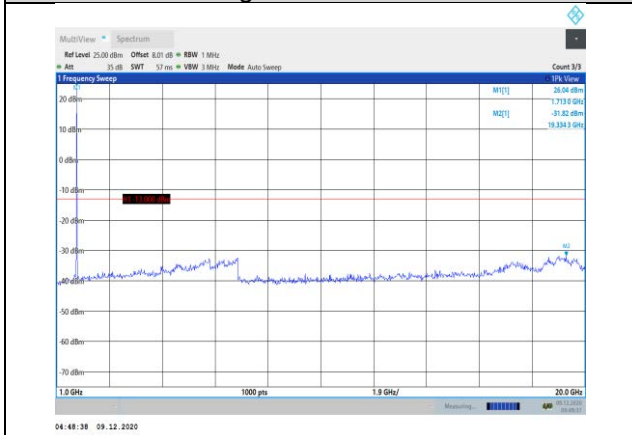

Band66-10MHz-QPSK-132022-1RB#0-
Range2:1000~20000MHz