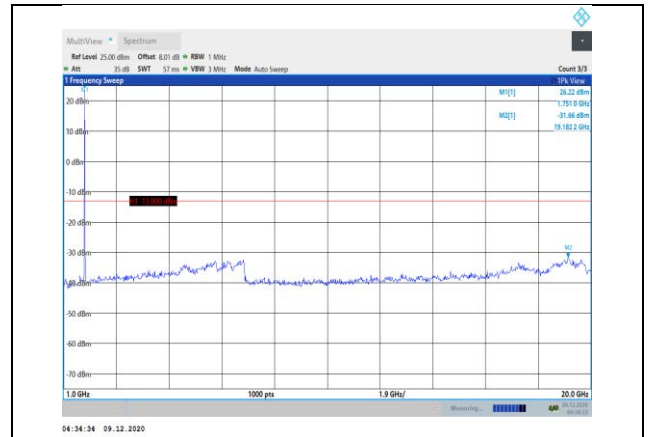

Band66-1.4MHz-QPSK-132665-1RB#0-Range1:30~1000MHz

Band66-1.4MHz-QPSK-132322-1RB#0-Range1:30~1000MHz

Band66-1.4MHz-QPSK-132665-1RB#0-Range2:1000~20000MHz

Band66-1.4MHz-16QAM-131979-1RB#0-
Range1:30~1000MHz