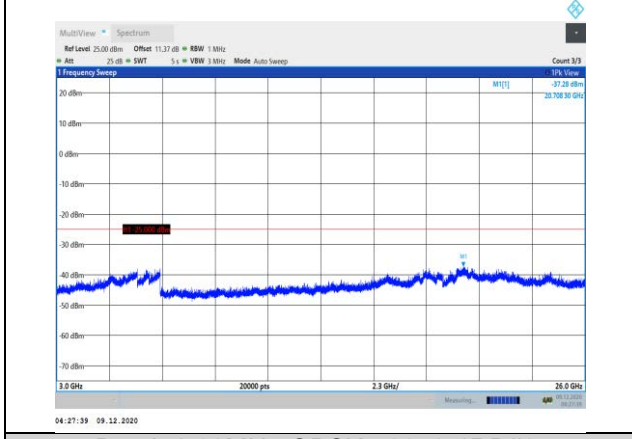

**Band41-20MHz-QPSK-40340-1RB#0-
Range1:30~1000MHz**

**Band41-20MHz-QPSK-40740-1RB#0-
Range1:30~1000MHz**

**Band41-20MHz-QPSK-40340-1RB#0-
Range2:1000~3000MHz**

**Band41-20MHz-QPSK-40740-1RB#0-
Range2:1000~3000MHz**