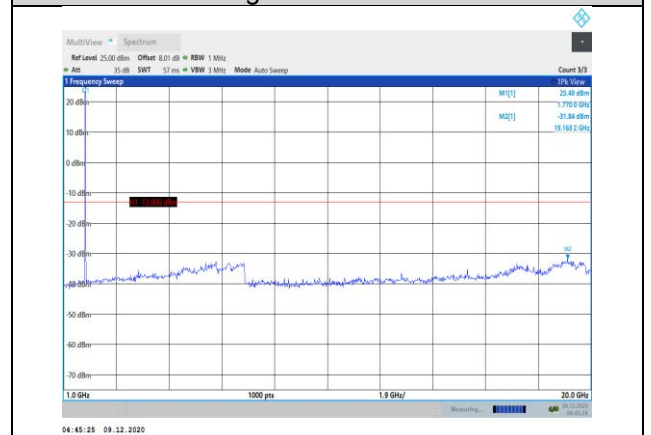

**Band66-5MHz-16QAM-132322-1RB#0-
Range2:1000~20000MHz**

**Band66-5MHz-16QAM-131997-1RB#0-
Range2:1000~20000MHz**

**Band66-5MHz-16QAM-132647-1RB#0-
Range1:30~1000MHz**

**Band66-5MHz-16QAM-132322-1RB#0-
Range1:30~1000MHz**