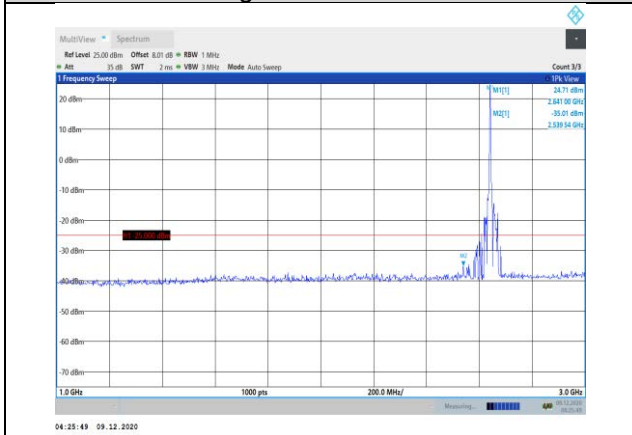

**Band41-15MHz-QPSK-41165-1RB#0-
Range2:1000~3000MHz**