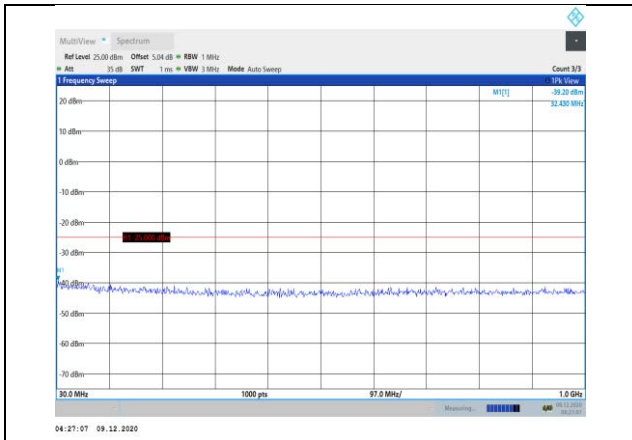

**Band41-15MHz-16QAM-40740-1RB#0-
Range2:1000~3000MHz**

**Band41-15MHz-16QAM-41165-1RB#0-
Range2:1000~3000MHz**

**Band41-15MHz-16QAM-40740-1RB#0-
Range3:3000~26000MHz**

**Band41-15MHz-16QAM-41165-1RB#0-
Range3:3000~26000MHz**