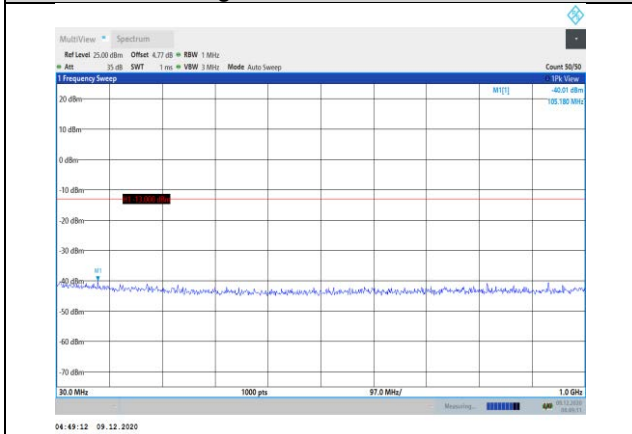

Band66-10MHz-QPSK-132322-1RB#0-
Range1:30~1000MHz