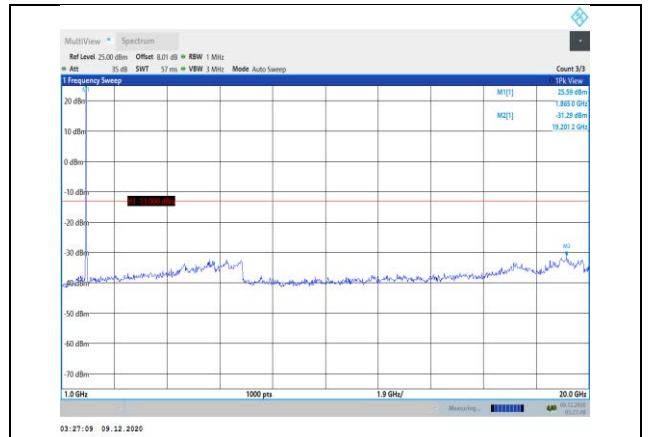

**Band25-15MHz-16QAM-26615-1RB#0-
Range2:1000~20000MHz**

**Band25-20MHz-QPSK-26365-1RB#0-
Range2:1000~20000MHz**