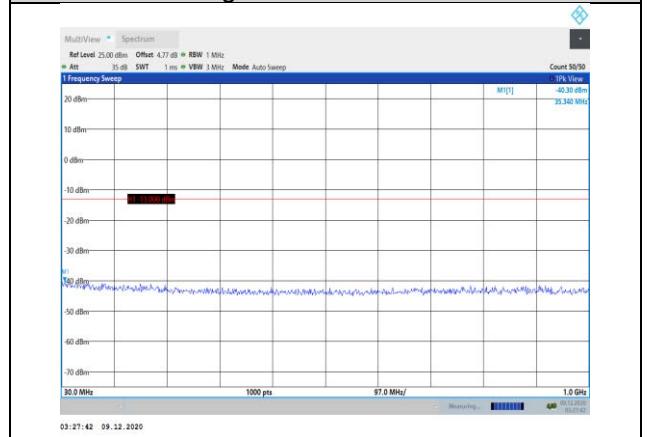

**Band25-20MHz-QPSK-26140-1RB#0-
Range1:30~1000MHz**

**Band25-20MHz-QPSK-26140-1RB#0-
Range2:1000~20000MHz**

**Band25-20MHz-QPSK-26365-1RB#0-
Range1:30~1000MHz**

**Band25-20MHz-QPSK-26365-1RB#0-
Range2:1000~20000MHz**