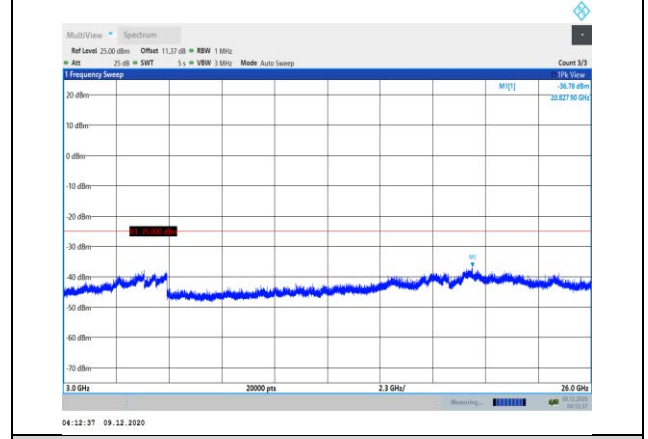

Band38-20MHz-16QAM-38150-1RB#0-Range2:1000~3000MHz

Band38-20MHz-16QAM-38150-1RB#0-Range3:3000~26000MHz