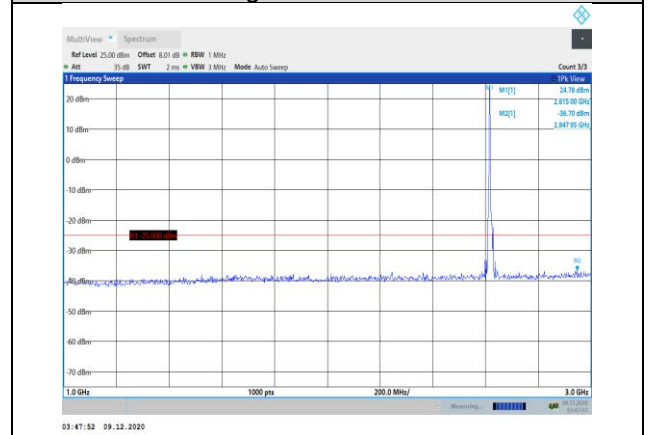

**Band38-5MHz-16QAM-38225-1RB#0-
Range1:30~1000MHz**

**Band38-5MHz-16QAM-38225-1RB#0-
Range2:1000~3000MHz**