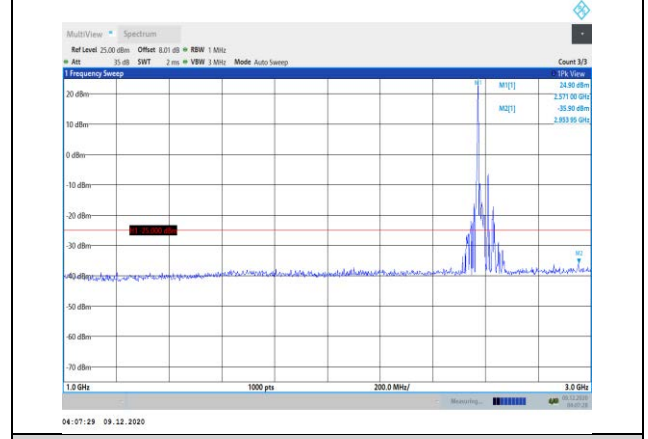

**Band38-20MHz-16QAM-37850-1RB#0-
Range1:30~1000MHz**

**Band38-20MHz-16QAM-37850-1RB#0-
Range2:1000~3000MHz**