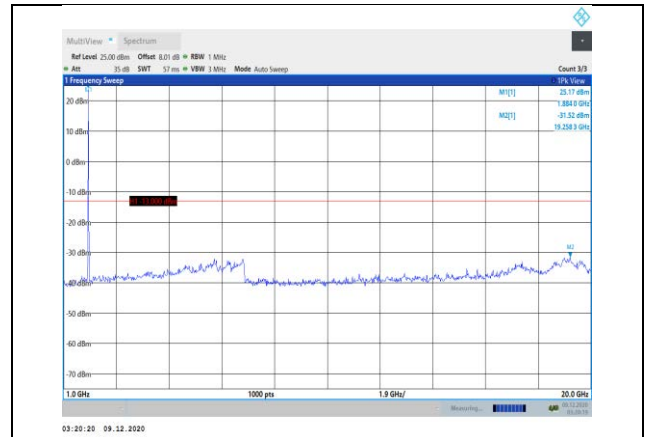

Band25-10MHz-QPSK-26090-1RB#0-Range2:1000~20000MHz

Band25-10MHz-QPSK-26640-1RB#0-Range1:30~1000MHz

Band25-10MHz-QPSK-26365-1RB#0-Range1:30~1000MHz

Band25-10MHz-QPSK-26640-1RB#0-Range2:1000~20000MHz

Band25-10MHz-16QAM-26090-1RB#0-Range1:30~1000MHz