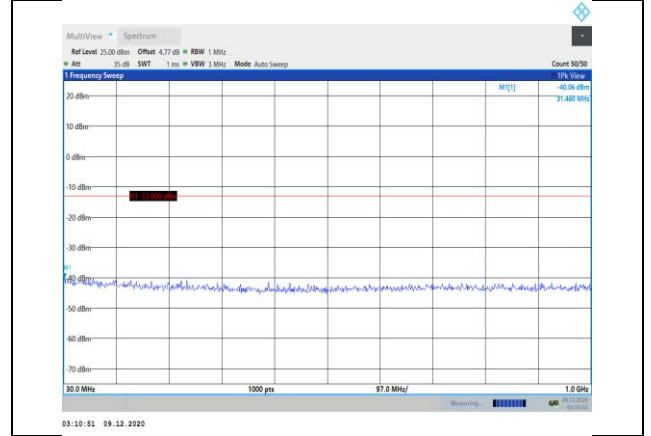

**Band25-1.4MHz-16QAM-26047-1RB#0-
Range1:30~1000MHz**

**Band25-1.4MHz-16QAM-26365-1RB#0-
Range2:1000~20000MHz**

**Band25-1.4MHz-16QAM-26047-1RB#0-
Range2:1000~20000MHz**

**Band25-1.4MHz-16QAM-26683-1RB#0-
Range1:30~1000MHz**