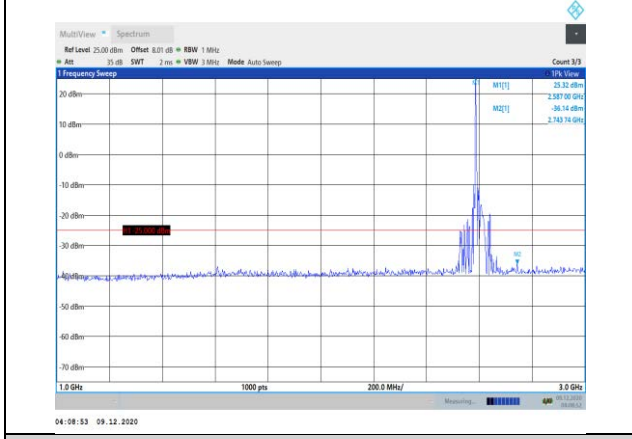

Band38-20MHz-16QAM-38000-1RB#0-Range1:30~1000MHz

Band38-20MHz-16QAM-38000-1RB#0-Range2:1000~3000MHz