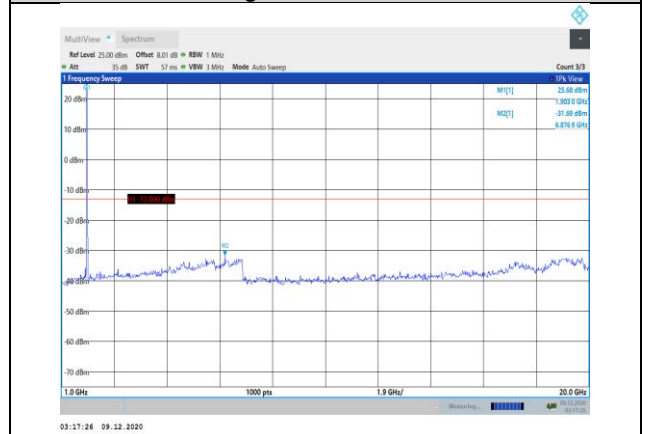

**Band25-3MHz-16QAM-26365-1RB#0-
Range1:30~1000MHz**

**Band25-3MHz-16QAM-26675-1RB#0-
Range2:1000~20000MHz**

**Band25-5MHz-QPSK-26065-1RB#0-
Range1:30~1000MHz**

**Band25-5MHz-QPSK-26365-1RB#0-
Range2:1000~20000MHz**

**Band25-5MHz-QPSK-26065-1RB#0-
Range2:1000~20000MHz**

**Band25-5MHz-QPSK-26665-1RB#0-
Range1:30~1000MHz**

**Band25-5MHz-QPSK-26365-1RB#0-
Range1:30~1000MHz**

**Band25-5MHz-QPSK-26665-1RB#0-
Range2:1000~20000MHz**