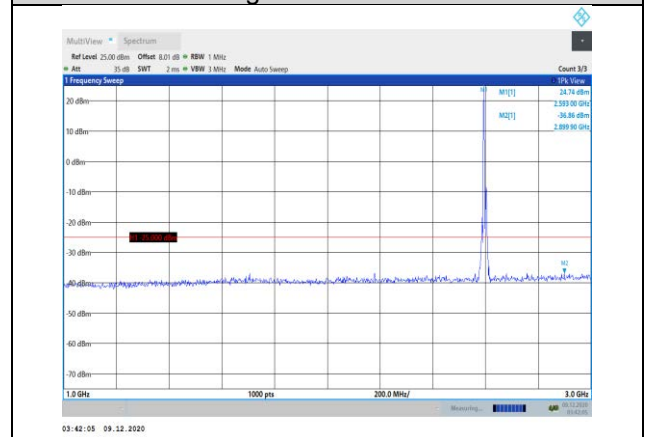

**Band38-5MHz-QPSK-38000-1RB#0-
Range1:30~1000MHz**

**Band38-5MHz-QPSK-38000-1RB#0-
Range2:1000~3000MHz**