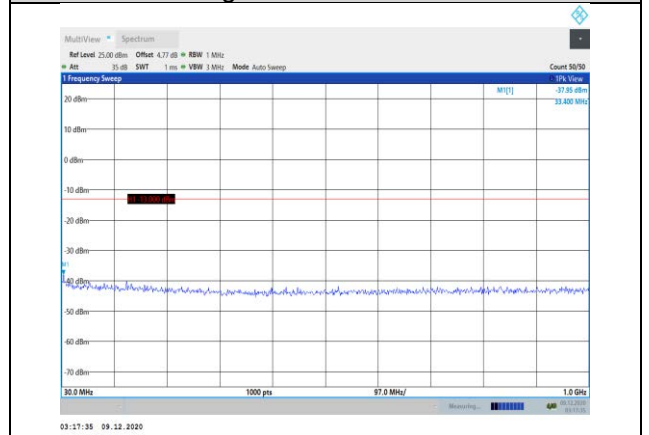

**Band25-5MHz-16QAM-26365-1RB#0-
Range2:1000~20000MHz**

**Band25-5MHz-16QAM-26665-1RB#0-
Range1:30~1000MHz**