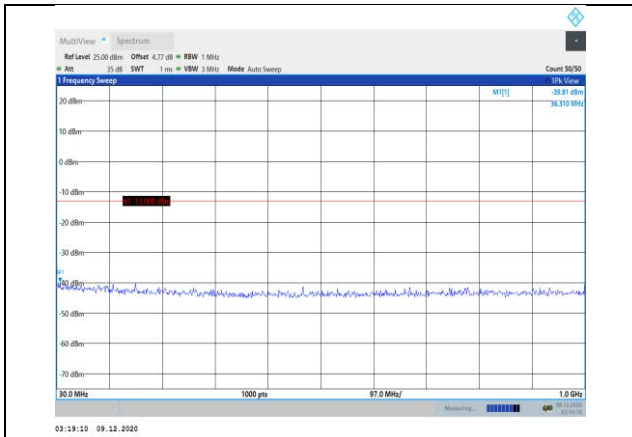

**Band25-5MHz-16QAM-26365-1RB#0-
Range1:30~1000MHz**

Band25-10MHz-QPSK-26090-1RB#0-Range1:30~1000MHz