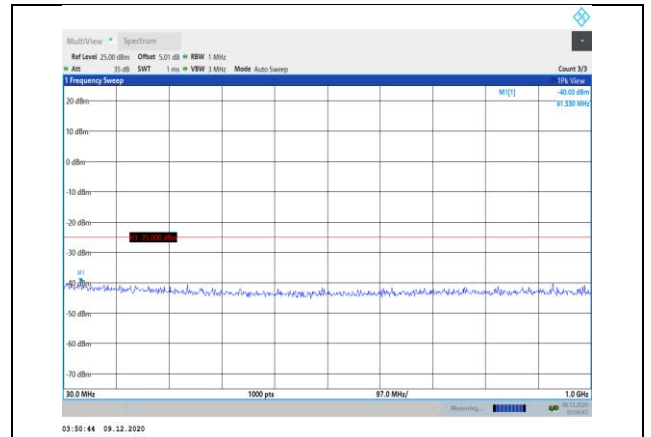

**Band38-5MHz-16QAM-38225-1RB#0-
Range3:3000~26000MHz**

**Band38-10MHz-QPSK-38000-1RB#0-
Range1:30~1000MHz**