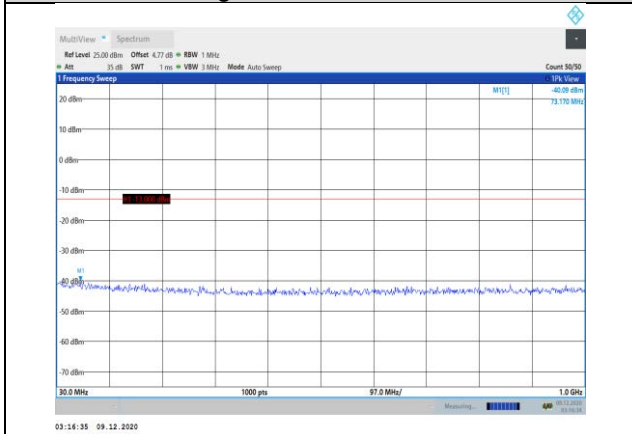

**Band25-5MHz-QPSK-26065-1RB#0-
Range2:1000~20000MHz**

**Band25-5MHz-QPSK-26365-1RB#0-
Range1:30~1000MHz**