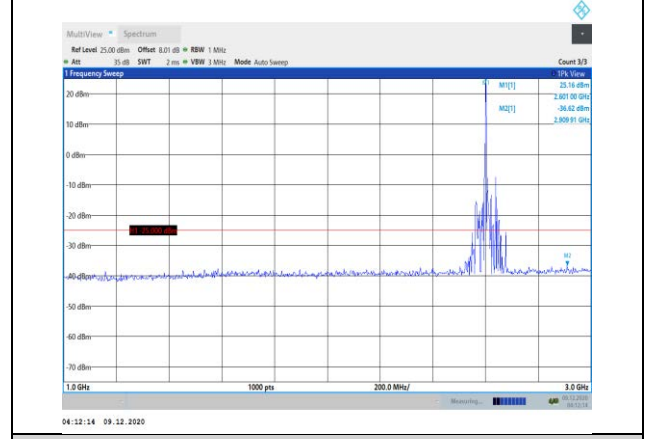

**Band38-20MHz-16QAM-37850-1RB#0-
Range3:3000~26000MHz**

Band38-20MHz-16QAM-38000-1RB#0-Range1:30~1000MHz

Band38-20MHz-16QAM-38150-1RB#0-Range1:30~1000MHz

Band38-20MHz-16QAM-38000-1RB#0-Range2:1000~3000MHz