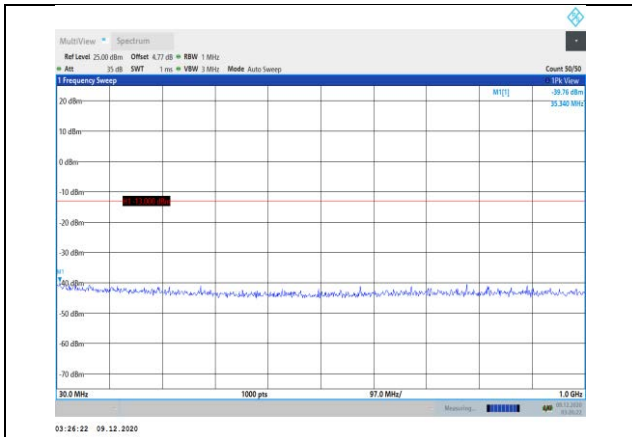

**Band25-15MHz-16QAM-26115-1RB#0-
Range2:1000~20000MHz**

**Band25-15MHz-16QAM-26615-1RB#0-
Range1:30~1000MHz**

**Band25-15MHz-16QAM-26365-1RB#0-
Range1:30~1000MHz**

**Band25-15MHz-16QAM-26615-1RB#0-
Range2:1000~20000MHz**