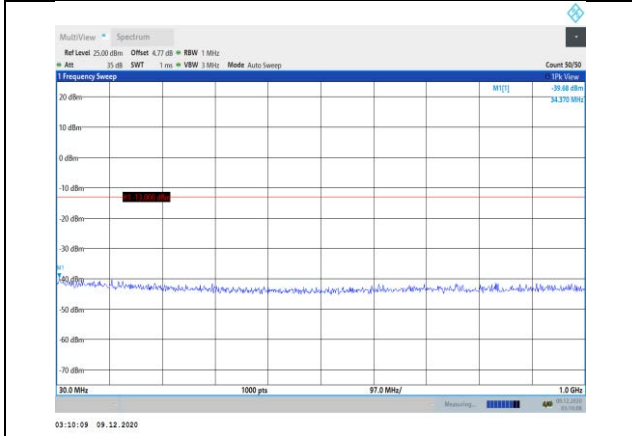

**Band25-1.4MHz-16QAM-26047-1RB#0-
Range1:30~1000MHz**

**Band25-1.4MHz-16QAM-26365-1RB#0-
Range2:1000~20000MHz**

**Band25-1.4MHz-16QAM-26047-1RB#0-
Range2:1000~20000MHz**

**Band25-1.4MHz-16QAM-26683-1RB#0-
Range1:30~1000MHz**