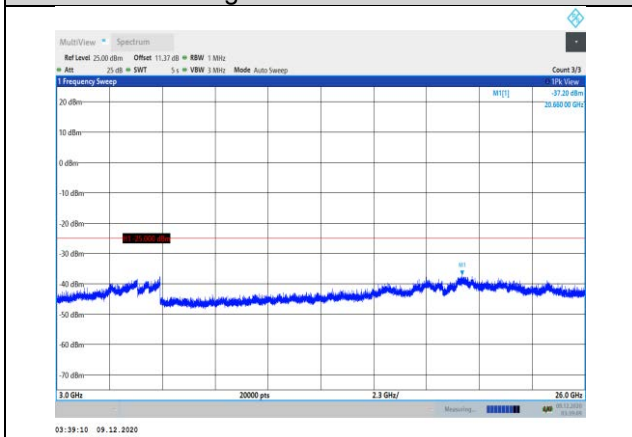

**Band38-5MHz-QPSK-37775-1RB#0-
Range1:30~1000MHz**

**Band38-5MHz-QPSK-38000-1RB#0-
Range1:30~1000MHz**

**Band38-5MHz-QPSK-37775-1RB#0-
Range2:1000~3000MHz**

**Band38-5MHz-QPSK-38000-1RB#0-
Range2:1000~3000MHz**