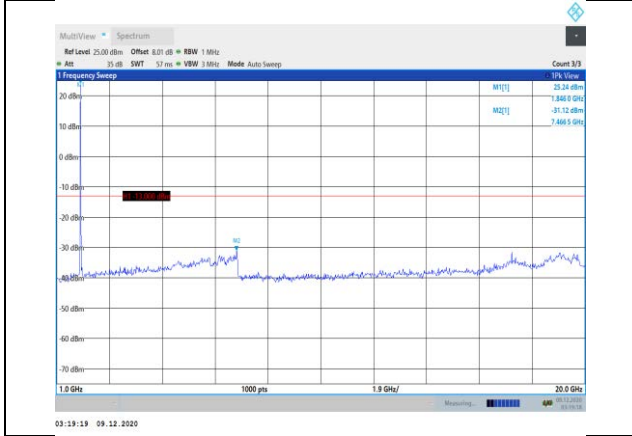

**Band25-5MHz-16QAM-26365-1RB#0-
Range1:30~1000MHz**

**Band25-5MHz-16QAM-26665-1RB#0-
Range2:1000~20000MHz**

Band25-10MHz-QPSK-26090-1RB#0-Range1:30~1000MHz

Band25-10MHz-QPSK-26365-1RB#0-Range2:1000~20000MHz