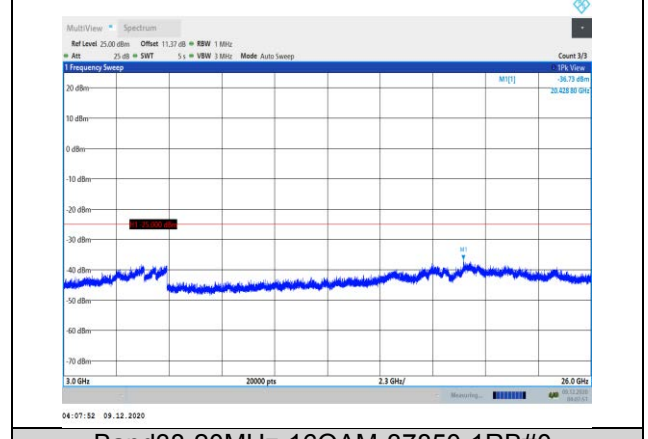

**Band38-20MHz-16QAM-37850-1RB#0-
Range1:30~1000MHz**

**Band38-20MHz-QPSK-38150-1RB#0-
Range2:1000~3000MHz**

**Band38-20MHz-16QAM-37850-1RB#0-
Range2:1000~3000MHz**

**Band38-20MHz-QPSK-38150-1RB#0-
Range3:3000~26000MHz**