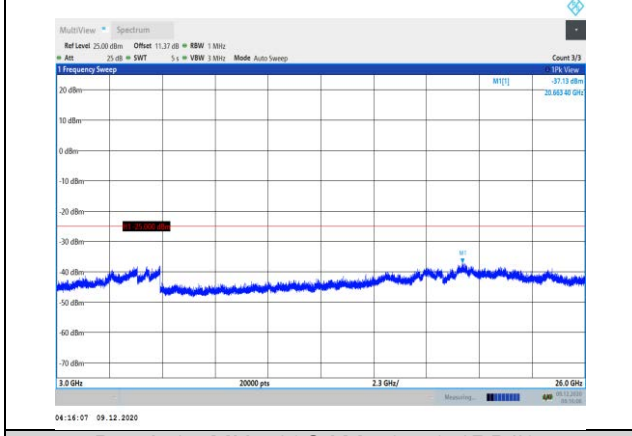

**Band41-5MHz-16QAM-40740-1RB#0-
Range2:1000~3000MHz**

**Band41-5MHz-16QAM-40740-1RB#0-
Range3:3000~26000MHz**