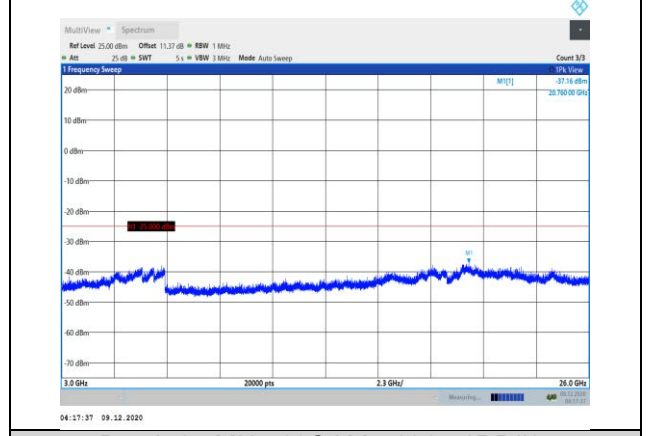

**Band41-5MHz-16QAM-41215-1RB#0-
Range2:1000~3000MHz**

**Band41-5MHz-16QAM-41215-1RB#0-
Range3:3000~26000MHz**