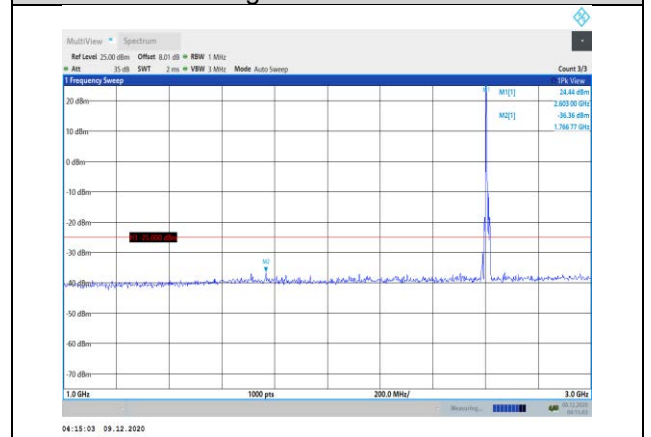

**Band41-5MHz-QPSK-40740-1RB#0-
Range1:30~1000MHz**

**Band41-5MHz-QPSK-40740-1RB#0-
Range2:1000~3000MHz**