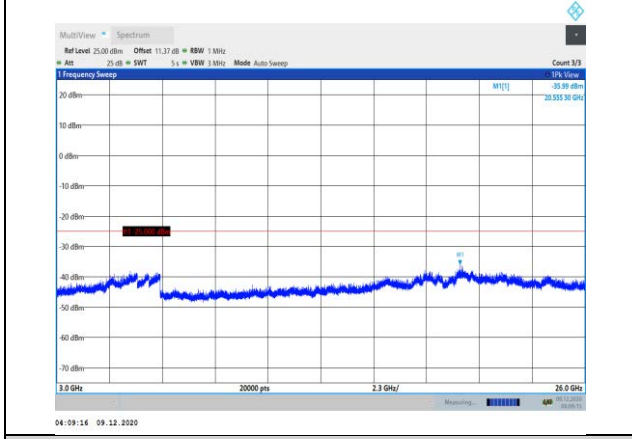

Band38-20MHz-16QAM-38000-1RB#0-Range2:1000~3000MHz

Band38-20MHz-16QAM-38000-1RB#0-Range3:3000~26000MHz