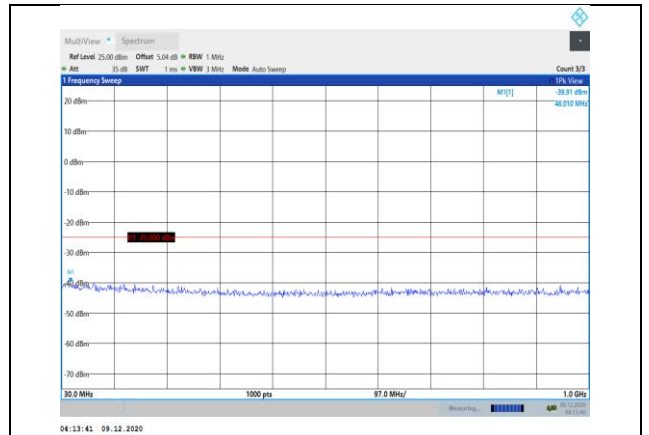

**Band41-5MHz-QPSK-40740-1RB#0-
Range3:3000~26000MHz**

Band41-5MHz-16QAM-40265-1RB#0-Range1:30~1000MHz