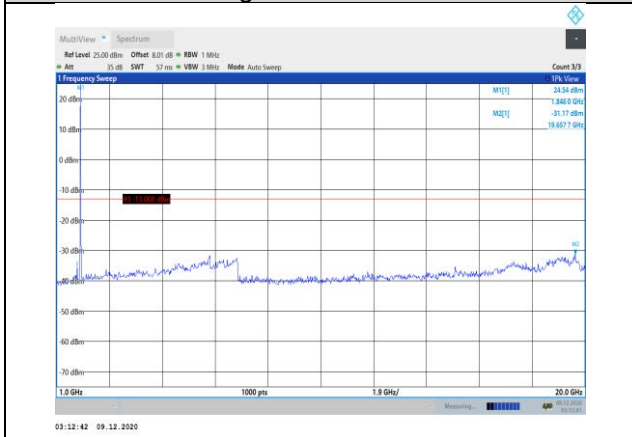

**Band25-3MHz-16QAM-26055-1RB#0-
Range1:30~1000MHz**

**Band25-3MHz-16QAM-26055-1RB#0-
Range2:1000~20000MHz**