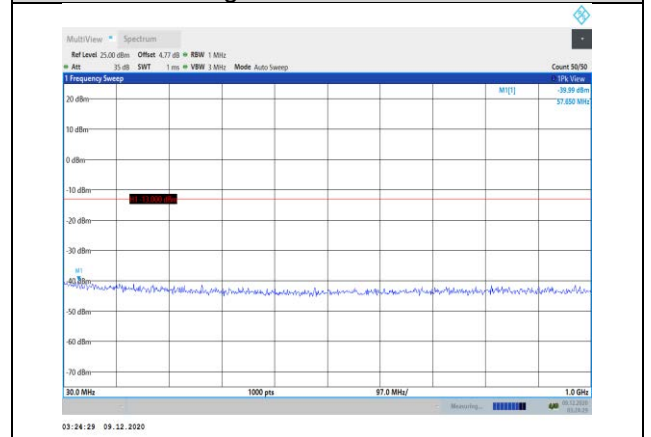

**Band25-15MHz-QPSK-26365-1RB#0-
Range2:1000~20000MHz**

**Band25-15MHz-QPSK-26615-1RB#0-
Range1:30~1000MHz**