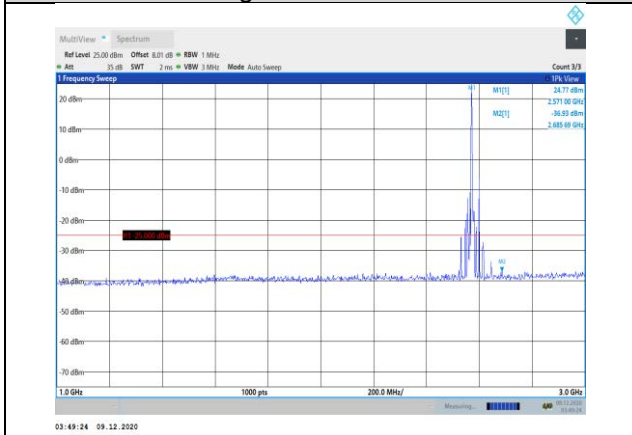

**Band38-10MHz-QPSK-37800-1RB#0-
Range1:30~1000MHz**

**Band38-10MHz-QPSK-37800-1RB#0-
Range2:1000~3000MHz**