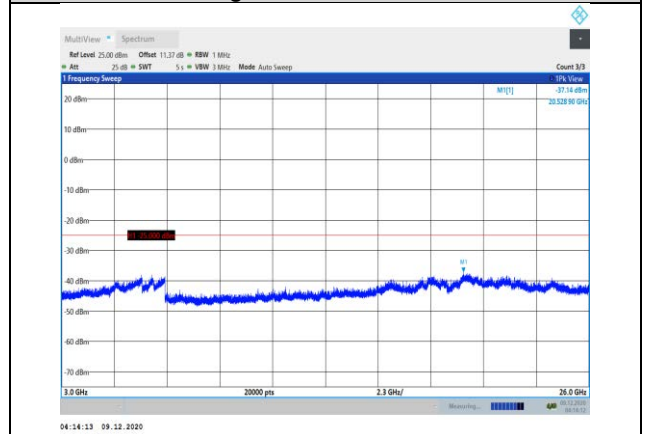

Band41-5MHz-16QAM-40265-1RB#0-Range2:1000~3000MHz

Band41-5MHz-16QAM-40265-1RB#0-Range3:3000~26000MHz