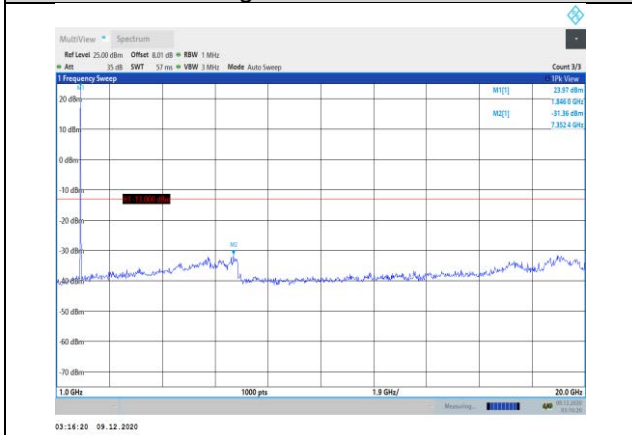

**Band25-5MHz-QPSK-26065-1RB#0-
Range2:1000~20000MHz**

**Band25-5MHz-QPSK-26665-1RB#0-
Range1:30~1000MHz**

**Band25-5MHz-QPSK-26365-1RB#0-
Range1:30~1000MHz**

**Band25-5MHz-QPSK-26665-1RB#0-
Range2:1000~20000MHz**

**Band25-5MHz-16QAM-26065-1RB#0-
Range1:30~1000MHz**

**Band25-5MHz-16QAM-26365-1RB#0-
Range2:1000~20000MHz**

**Band25-5MHz-16QAM-26065-1RB#0-
Range2:1000~20000MHz**

**Band25-5MHz-16QAM-26665-1RB#0-
Range1:30~1000MHz**