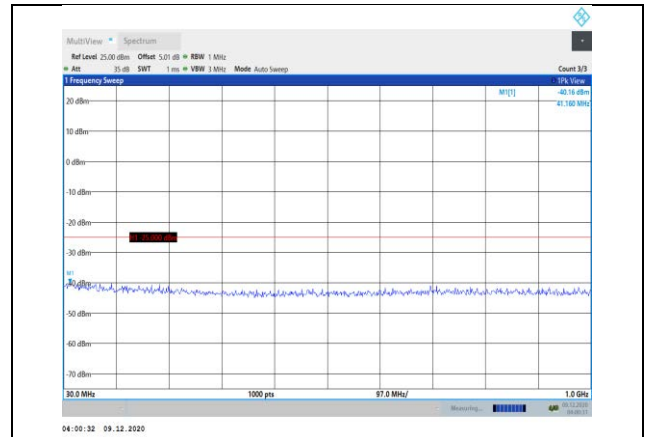

**Band38-15MHz-QPSK-38000-1RB#0-
Range2:1000~3000MHz**

**Band38-15MHz-QPSK-37825-1RB#0-
Range3:3000~26000MHz**

**Band38-15MHz-QPSK-38000-1RB#0-
Range3:3000~26000MHz**

Band38-15MHz-QPSK-38175-1RB#0-Range1:30~1000MHz