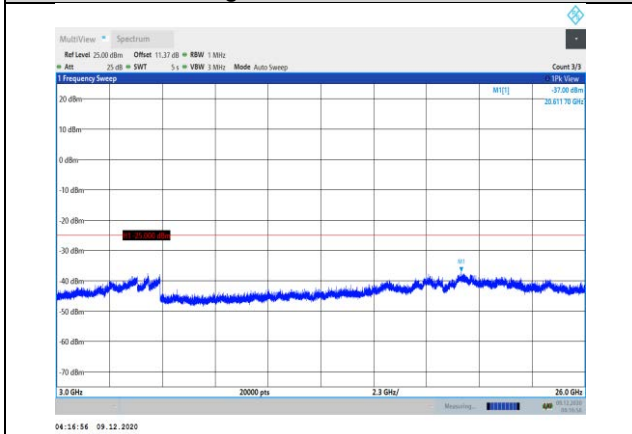

**Band41-5MHz-QPSK-40740-1RB#0-
Range3:3000~26000MHz**

Band41-5MHz-QPSK-41215-1RB#0-Range1:30~1000MHz

Band41-5MHz-16QAM-40265-1RB#0-Range1:30~1000MHz

Band41-5MHz-QPSK-41215-1RB#0-Range2:1000~3000MHz

Band41-5MHz-16QAM-40265-1RB#0-Range2:1000~3000MHz