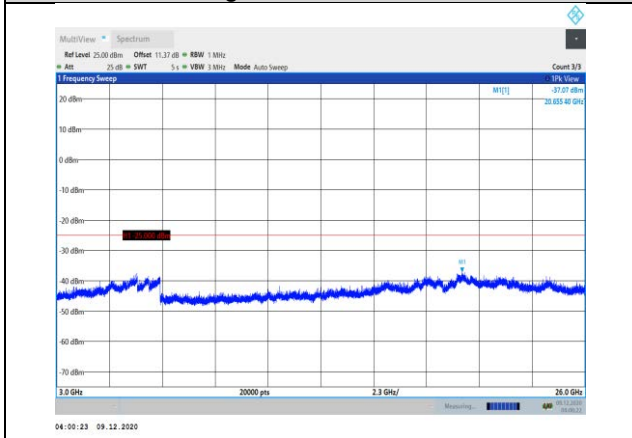

**Band38-15MHz-QPSK-37825-1RB#0-
Range2:1000~3000MHz**

**Band38-15MHz-QPSK-37825-1RB#0-
Range3:3000~26000MHz**