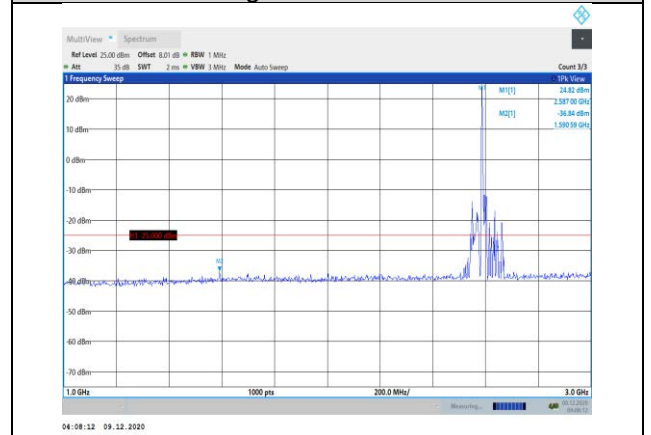

Band38-15MHz-16QAM-38175-1RB#0-Range3:3000~26000MHz

**Band38-20MHz-QPSK-37850-1RB#0-
Range1:30~1000MHz**

**Band38-20MHz-QPSK-38000-1RB#0-
Range1:30~1000MHz**

**Band38-20MHz-QPSK-37850-1RB#0-
Range2:1000~3000MHz**