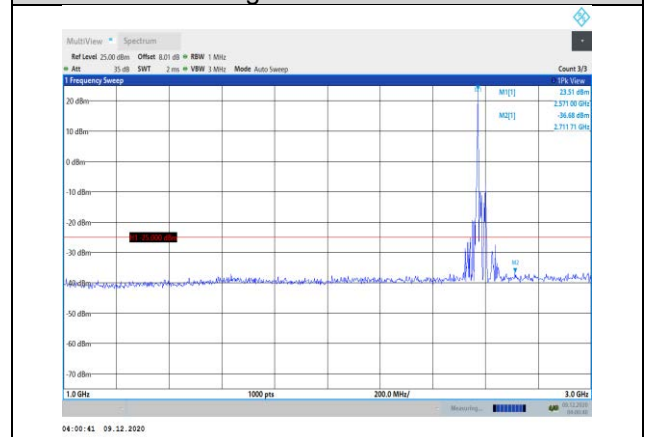

Band38-15MHz-16QAM-37825-1RB#0-Range1:30~1000MHz

Band38-15MHz-16QAM-37825-1RB#0-Range2:1000~3000MHz