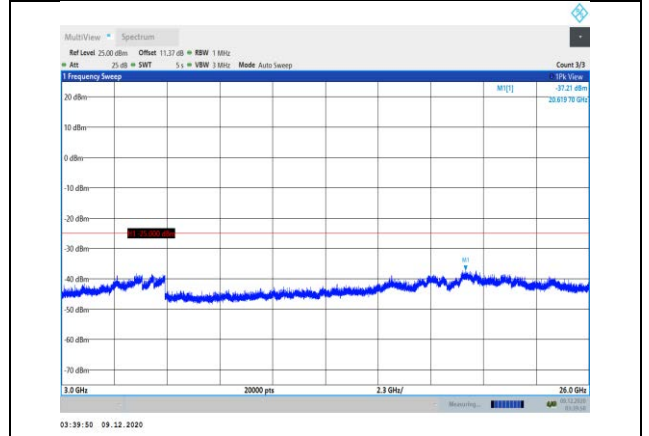

Band38-5MHz-16QAM-37775-1RB#0-Range2:1000~3000MHz

Band38-5MHz-16QAM-37775-1RB#0-Range3:3000~26000MHz