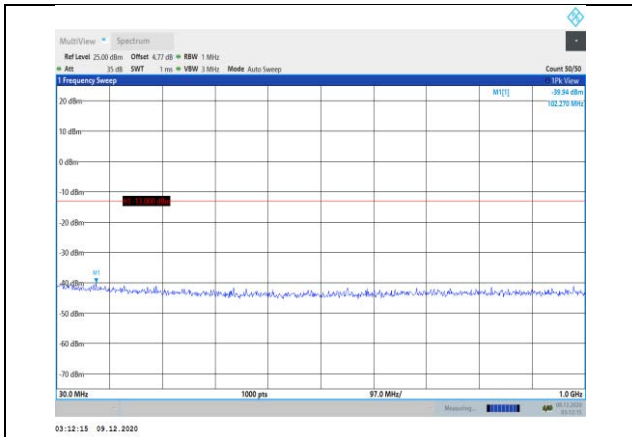

**Band25-1.4MHz-16QAM-26365-1RB#0-
Range1:30~1000MHz**

**Band25-3MHz-QPSK-26055-1RB#0-
Range1:30~1000MHz**