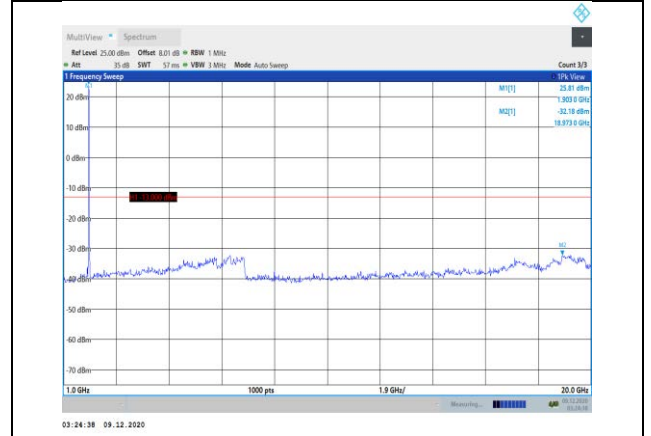

**Band25-15MHz-QPSK-26615-1RB#0-
Range1:30~1000MHz**

**Band25-15MHz-QPSK-26615-1RB#0-
Range2:1000~20000MHz**