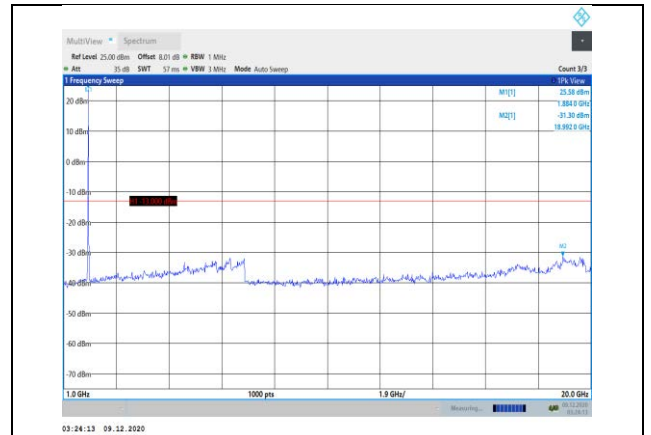

**Band25-15MHz-QPSK-26615-1RB#0-
Range2:1000~20000MHz**

**Band25-15MHz-16QAM-26365-1RB#0-
Range2:1000~20000MHz**