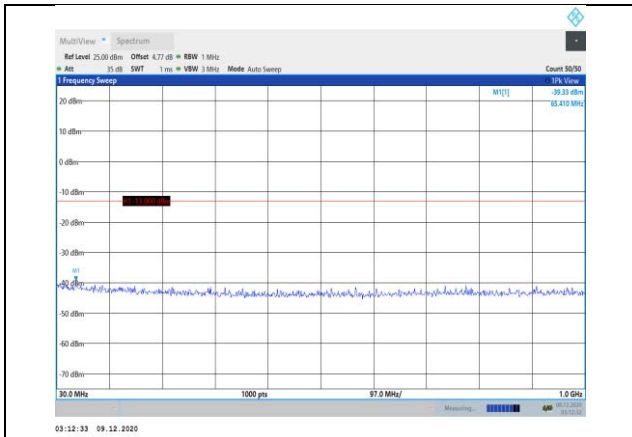

**Band25-3MHz-QPSK-26055-1RB#0-
Range2:1000~20000MHz**

**Band25-3MHz-QPSK-26675-1RB#0-
Range1:30~1000MHz**

**Band25-3MHz-QPSK-26365-1RB#0-
Range1:30~1000MHz**

**Band25-3MHz-QPSK-26675-1RB#0-
Range2:1000~20000MHz**