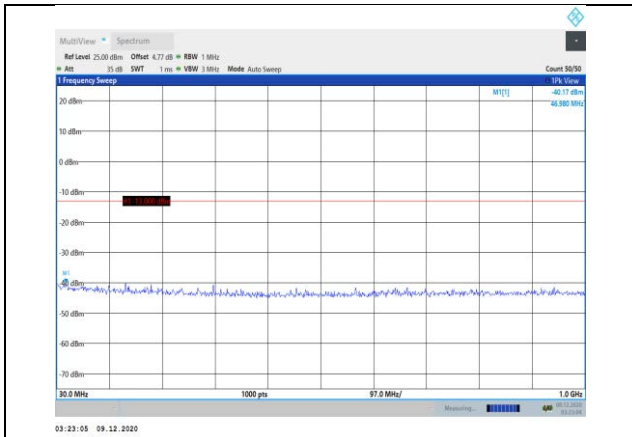

Band25-10MHz-16QAM-26365-1RB#0-Range2:1000~20000MHz

Band25-10MHz-16QAM-26090-1RB#0-Range2:1000~20000MHz

Band25-10MHz-16QAM-26640-1RB#0-Range1:30~1000MHz

Band25-10MHz-16QAM-26365-1RB#0-Range1:30~1000MHz

Band25-10MHz-16QAM-26640-1RB#0-Range2:1000~20000MHz