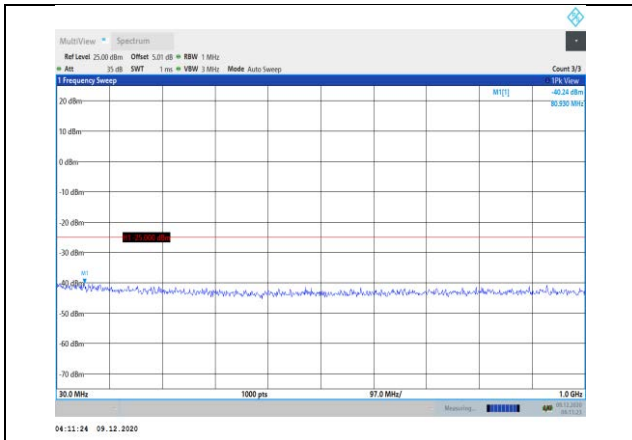

**Band38-20MHz-QPSK-37850-1RB#0-
Range3:3000~26000MHz**

**Band38-20MHz-QPSK-38150-1RB#0-
Range1:30~1000MHz**