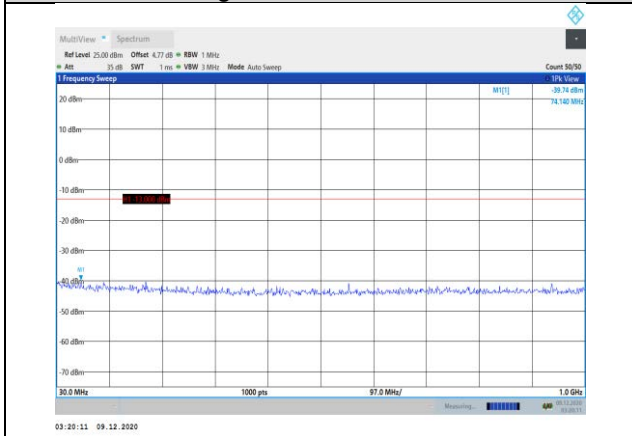

Band25-10MHz-16QAM-26090-1RB#0-Range2:1000~20000MHz

Band25-10MHz-16QAM-26365-1RB#0-Range1:30~1000MHz