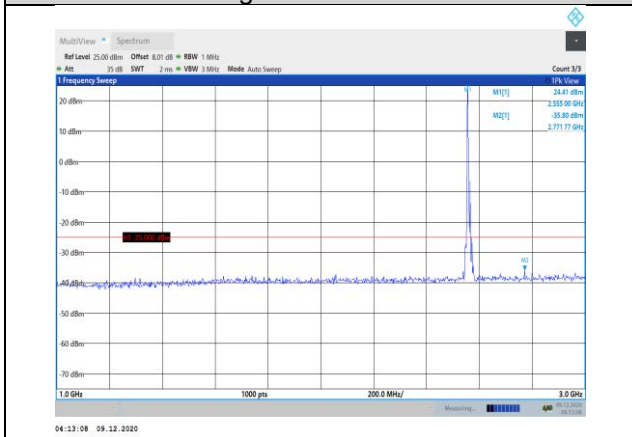

**Band41-5MHz-QPSK-40265-1RB#0-
Range1:30~1000MHz**

**Band41-5MHz-QPSK-40265-1RB#0-
Range2:1000~3000MHz**