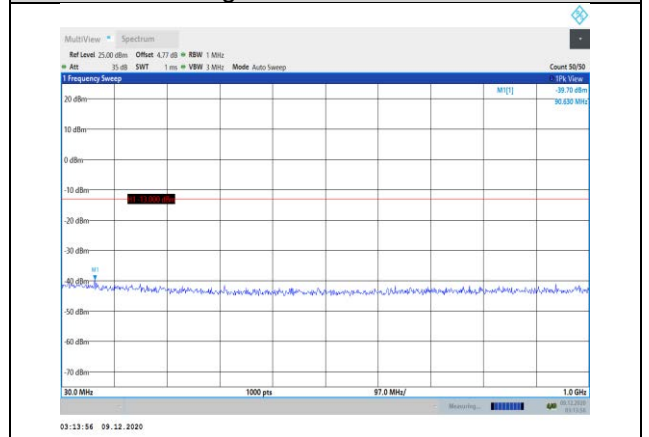

**Band25-3MHz-16QAM-26365-1RB#0-
Range2:1000~20000MHz**

**Band25-3MHz-16QAM-26675-1RB#0-
Range1:30~1000MHz**