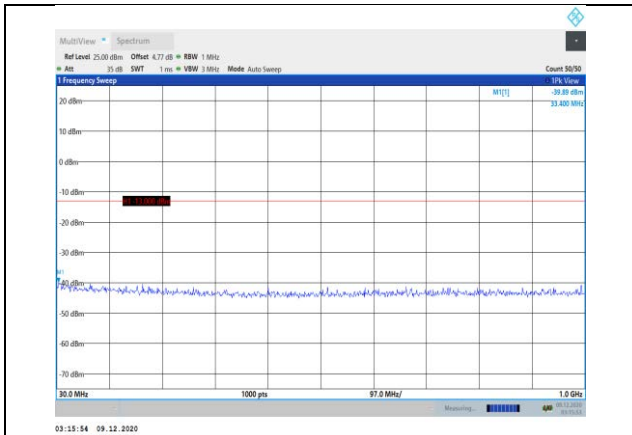

**Band25-3MHz-16QAM-26365-1RB#0-
Range1:30~1000MHz**

**Band25-5MHz-QPSK-26065-1RB#0-
Range1:30~1000MHz**