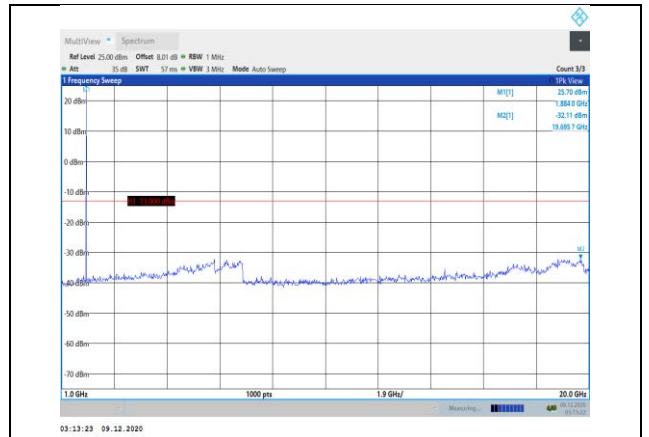

**Band25-3MHz-QPSK-26675-1RB#0-
Range2:1000~20000MHz**

**Band25-3MHz-16QAM-26365-1RB#0-
Range2:1000~20000MHz**