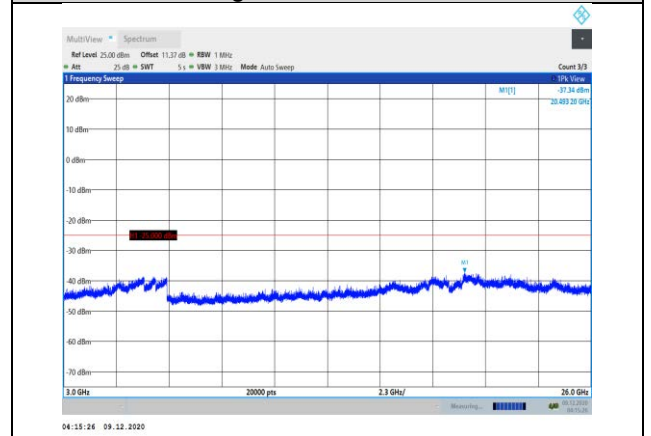

**Band41-5MHz-QPSK-40740-1RB#0-
Range1:30~1000MHz**

**Band41-5MHz-QPSK-40265-1RB#0-
Range2:1000~3000MHz**

**Band41-5MHz-QPSK-40740-1RB#0-
Range2:1000~3000MHz**

**Band41-5MHz-QPSK-40265-1RB#0-
Range3:3000~26000MHz**