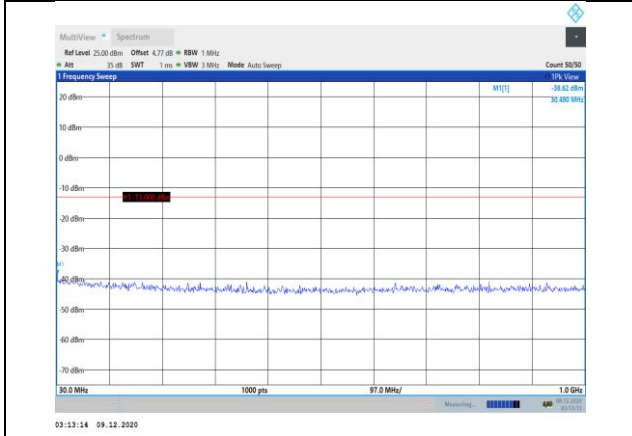

**Band25-3MHz-16QAM-26055-1RB#0-
Range1:30~1000MHz**

**Band25-3MHz-16QAM-26365-1RB#0-
Range2:1000~20000MHz**

**Band25-3MHz-16QAM-26055-1RB#0-
Range2:1000~20000MHz**

**Band25-3MHz-16QAM-26675-1RB#0-
Range1:30~1000MHz**