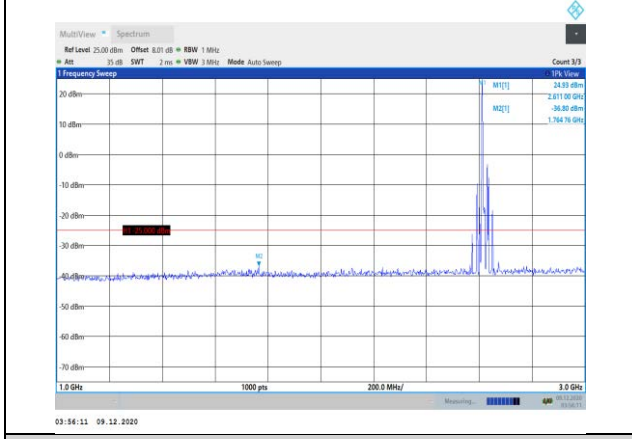

Band38-10MHz-QPSK-38200-1RB#0-Range1:30~1000MHz

Band38-10MHz-QPSK-38200-1RB#0-Range2:1000~3000MHz