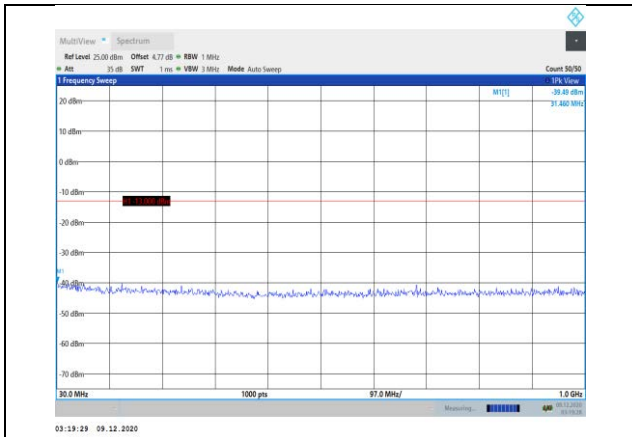

Band25-10MHz-QPSK-26090-1RB#0-Range2:1000~20000MHz

Band25-10MHz-QPSK-26640-1RB#0-Range1:30~1000MHz

Band25-10MHz-QPSK-26365-1RB#0-Range1:30~1000MHz

Band25-10MHz-QPSK-26640-1RB#0-Range2:1000~20000MHz

Band25-10MHz-16QAM-26090-1RB#0-Range1:30~1000MHz