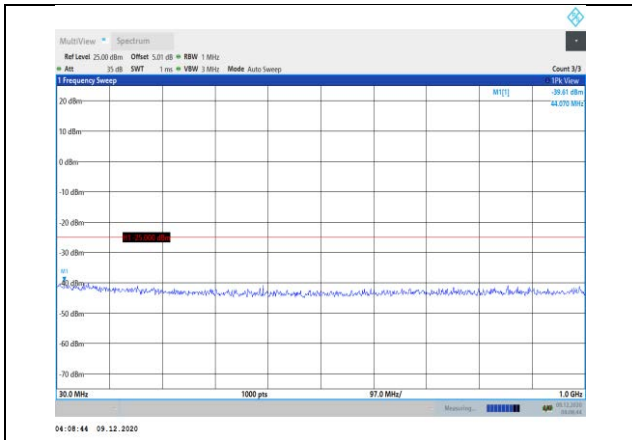

**Band38-20MHz-QPSK-38150-1RB#0-
Range3:3000~26000MHz**

Band38-20MHz-16QAM-38000-1RB#0-Range1:30~1000MHz