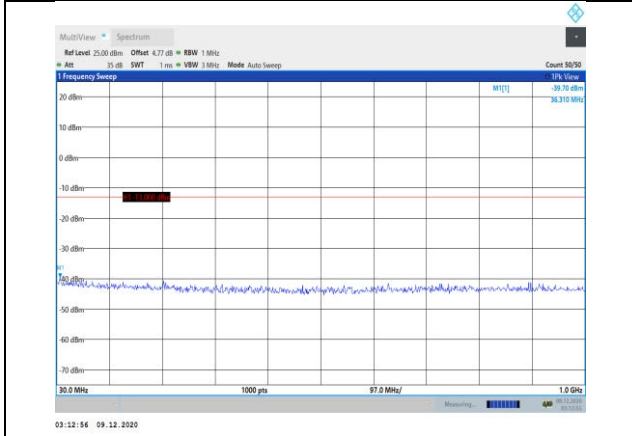

**Band25-3MHz-QPSK-26055-1RB#0-
Range2:1000~20000MHz**

**Band25-3MHz-QPSK-26365-1RB#0-
Range1:30~1000MHz**