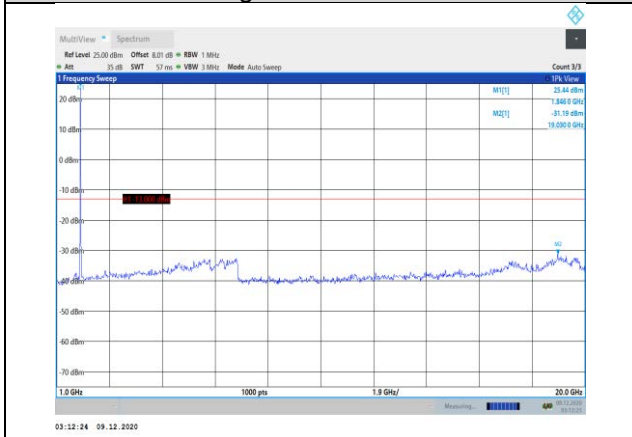

**Band25-1.4MHz-16QAM-26365-1RB#0-
Range1:30~1000MHz**

**Band25-1.4MHz-16QAM-26683-1RB#0-
Range2:1000~20000MHz**

**Band25-3MHz-QPSK-26055-1RB#0-
Range1:30~1000MHz**

**Band25-3MHz-QPSK-26365-1RB#0-
Range2:1000~20000MHz**

**Band25-3MHz-QPSK-26055-1RB#0-
Range2:1000~20000MHz**

**Band25-3MHz-QPSK-26675-1RB#0-
Range1:30~1000MHz**

**Band25-3MHz-QPSK-26365-1RB#0-
Range1:30~1000MHz**

**Band25-3MHz-QPSK-26675-1RB#0-
Range2:1000~20000MHz**