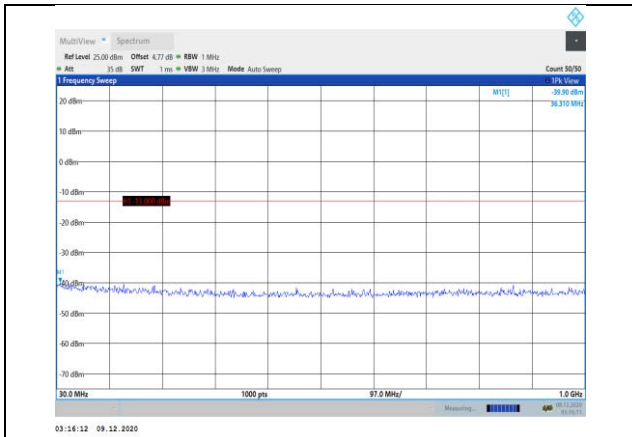

**Band25-5MHz-QPSK-26065-1RB#0-
Range2:1000~20000MHz**

**Band25-5MHz-QPSK-26665-1RB#0-
Range1:30~1000MHz**

**Band25-5MHz-QPSK-26365-1RB#0-
Range1:30~1000MHz**

**Band25-5MHz-QPSK-26665-1RB#0-
Range2:1000~20000MHz**