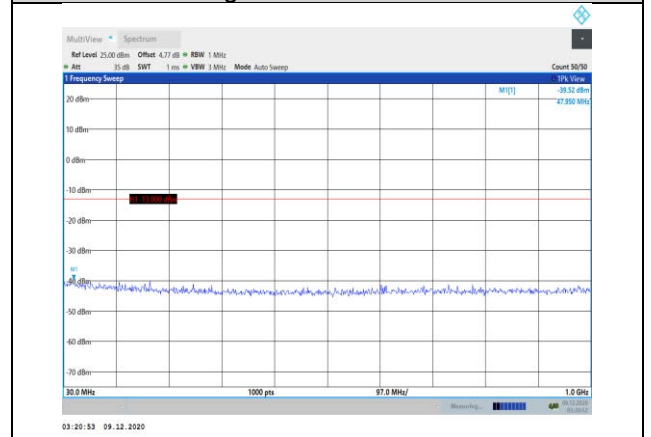

Band25-10MHz-16QAM-26365-1RB#0-Range2:1000~20000MHz

Band25-10MHz-16QAM-26640-1RB#0-Range1:30~1000MHz