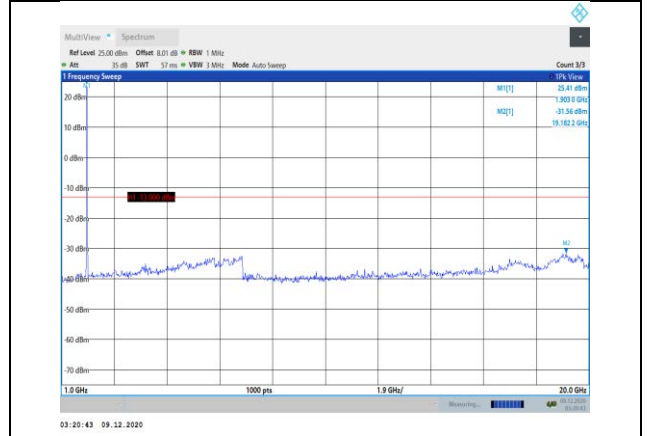

Band25-10MHz-QPSK-26640-1RB#0-Range1:30~1000MHz

Band25-10MHz-QPSK-26640-1RB#0-Range2:1000~20000MHz