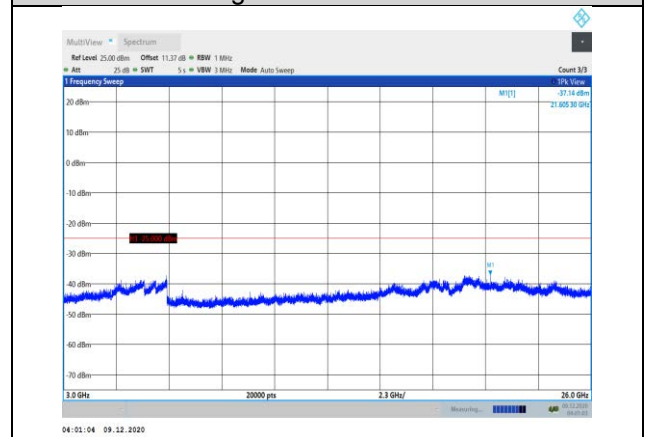

Band38-15MHz-16QAM-37825-1RB#0-Range1:30~1000MHz

Band38-15MHz-QPSK-38175-1RB#0-Range2:1000~3000MHz

Band38-15MHz-16QAM-37825-1RB#0-Range2:1000~3000MHz

Band38-15MHz-QPSK-38175-1RB#0-Range3:3000~26000MHz

Band38-15MHz-16QAM-37825-1RB#0-Range3:3000~26000MHz