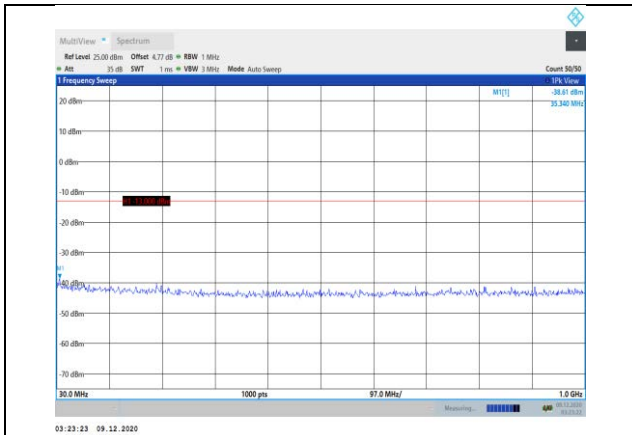

**Band25-15MHz-QPSK-26365-1RB#0-
Range1:30~1000MHz**

**Band25-15MHz-16QAM-26115-1RB#0-
Range1:30~1000MHz**