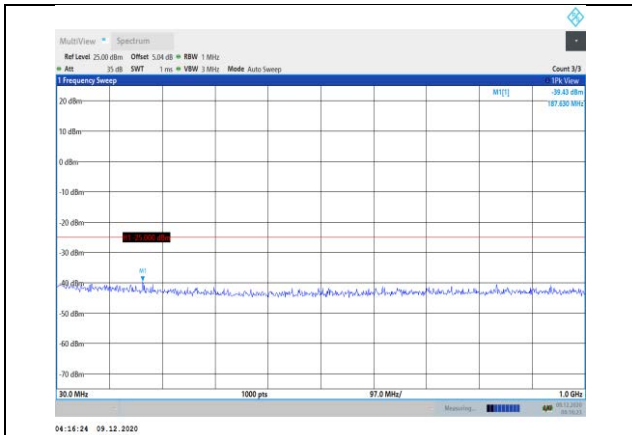

**Band41-5MHz-QPSK-40265-1RB#0-
Range3:3000~26000MHz**

Band41-5MHz-QPSK-41215-1RB#0-Range1:30~1000MHz