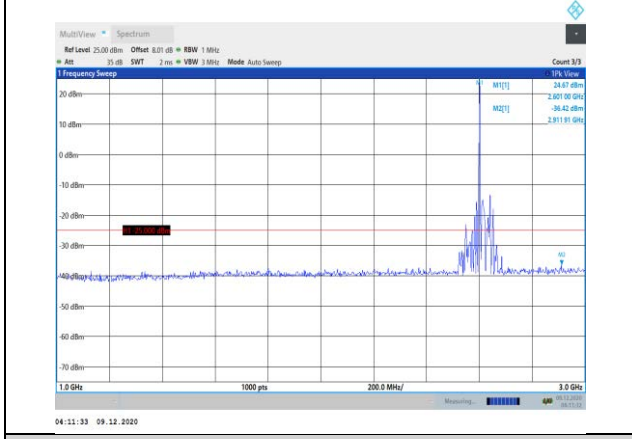

**Band38-20MHz-QPSK-38150-1RB#0-
Range1:30~1000MHz**

**Band38-20MHz-QPSK-38150-1RB#0-
Range2:1000~3000MHz**