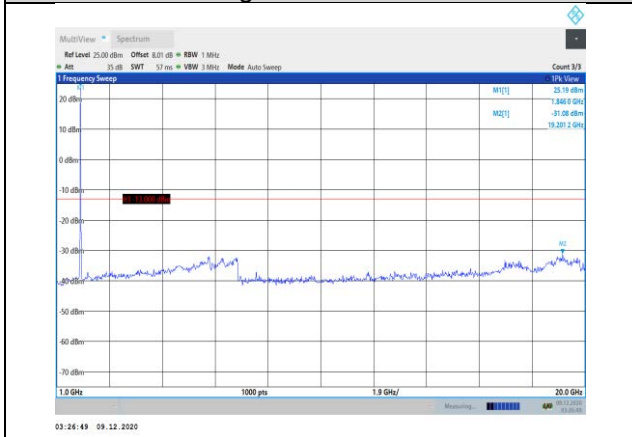

**Band25-20MHz-QPSK-26590-1RB#0-
Range2:1000~20000MHz**

**Band25-20MHz-QPSK-26590-1RB#0-
Range2:1000~20000MHz**

**Band25-20MHz-16QAM-26140-1RB#0-
Range1:30~1000MHz**

**Band25-20MHz-16QAM-26365-1RB#0-
Range2:1000~20000MHz**