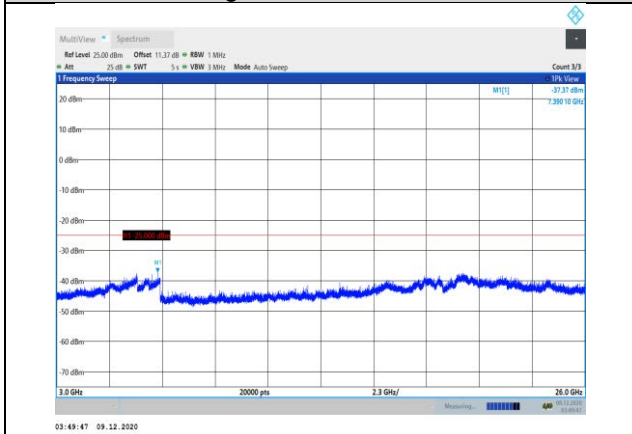

**Band38-10MHz-QPSK-37800-1RB#0-
Range2:1000~3000MHz**

**Band38-10MHz-QPSK-37800-1RB#0-
Range3:3000~26000MHz**