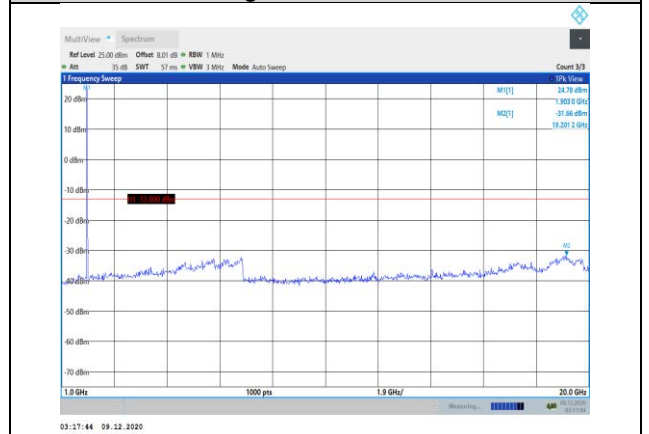

**Band25-5MHz-16QAM-26665-1RB#0-
Range1:30~1000MHz**

**Band25-5MHz-16QAM-26665-1RB#0-
Range2:1000~20000MHz**