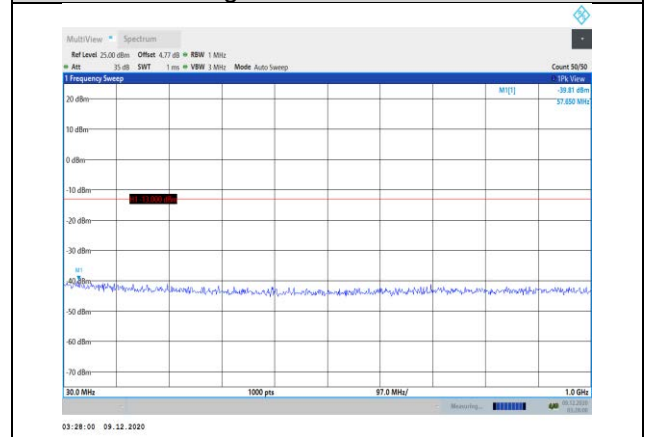

**Band25-20MHz-16QAM-26365-1RB#0-
Range2:1000~20000MHz**

**Band25-20MHz-16QAM-26590-1RB#0-
Range1:30~1000MHz**