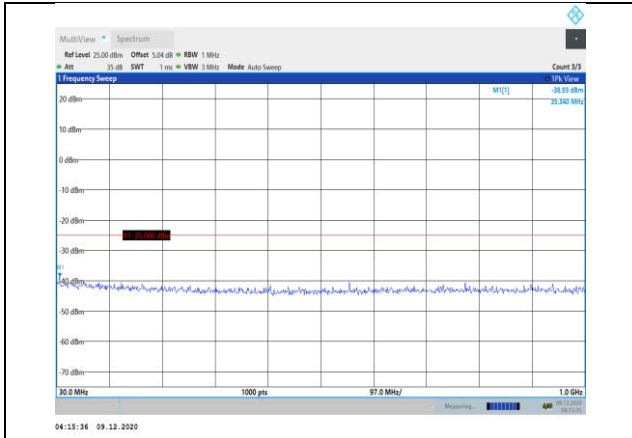

Band41-5MHz-QPSK-41215-1RB#0-Range3:3000~26000MHz

**Band41-5MHz-16QAM-40740-1RB#0-
Range1:30~1000MHz**