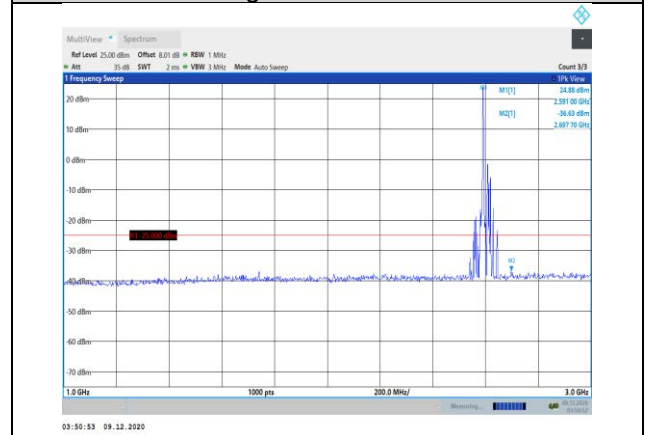

**Band38-5MHz-16QAM-38225-1RB#0-
Range3:3000~26000MHz**

**Band38-10MHz-QPSK-37800-1RB#0-
Range1:30~1000MHz**

**Band38-10MHz-QPSK-38000-1RB#0-
Range1:30~1000MHz**

**Band38-10MHz-QPSK-37800-1RB#0-
Range2:1000~3000MHz**