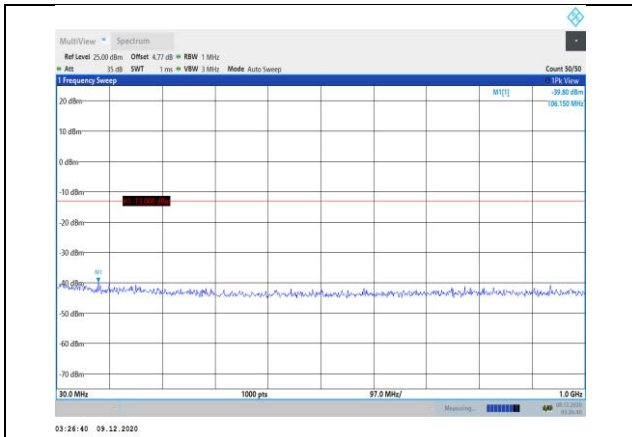

**Band25-20MHz-QPSK-26365-1RB#0-
Range1:30~1000MHz**

**Band25-20MHz-16QAM-26140-1RB#0-
Range1:30~1000MHz**