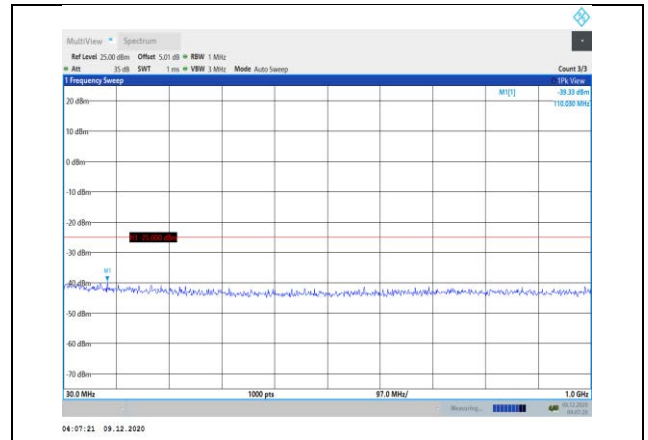

**Band38-20MHz-QPSK-38000-1RB#0-
Range2:1000~3000MHz**

**Band38-20MHz-QPSK-37850-1RB#0-
Range3:3000~26000MHz**

**Band38-20MHz-QPSK-38000-1RB#0-
Range3:3000~26000MHz**

**Band38-20MHz-QPSK-38150-1RB#0-
Range1:30~1000MHz**