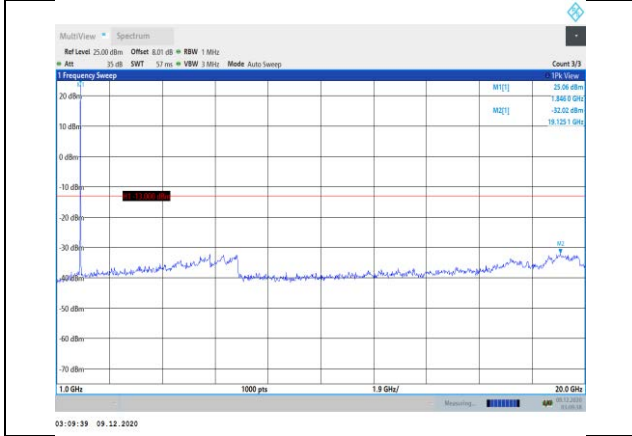

**Band25-1.4MHz-16QAM-26047-1RB#0-
Range1:30~1000MHz**

**Band25-1.4MHz-16QAM-26365-1RB#0-
Range2:1000~20000MHz**

**Band25-1.4MHz-16QAM-26047-1RB#0-
Range2:1000~20000MHz**

**Band25-1.4MHz-16QAM-26683-1RB#0-
Range1:30~1000MHz**