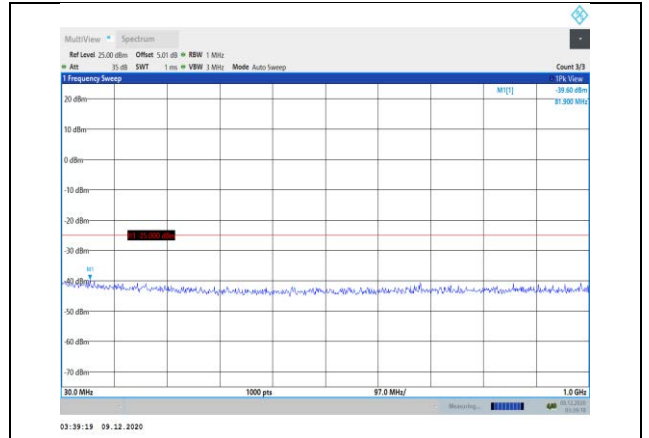

**Band38-5MHz-QPSK-38000-1RB#0-
Range3:3000~26000MHz**

Band38-5MHz-16QAM-37775-1RB#0-Range1:30~1000MHz