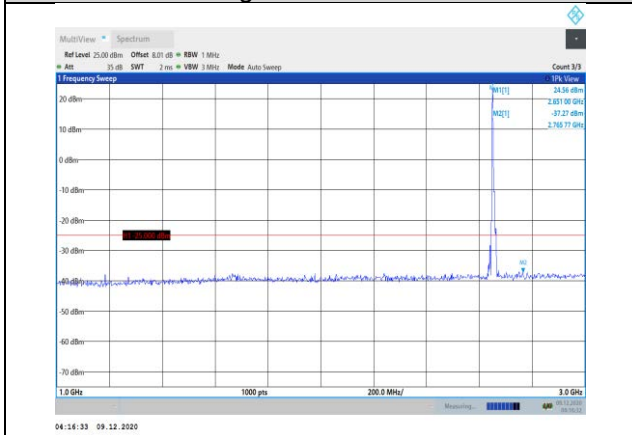

Band41-5MHz-QPSK-41215-1RB#0-Range1:30~1000MHz

Band41-5MHz-QPSK-41215-1RB#0-Range2:1000~3000MHz