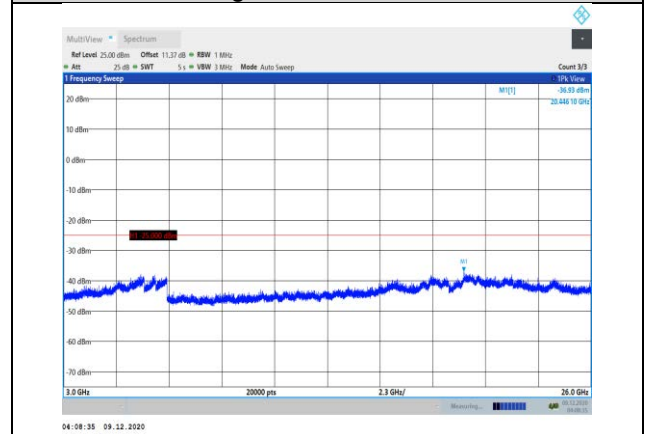

**Band38-20MHz-QPSK-38000-1RB#0-
Range2:1000~3000MHz**

**Band38-20MHz-QPSK-38000-1RB#0-
Range3:3000~26000MHz**