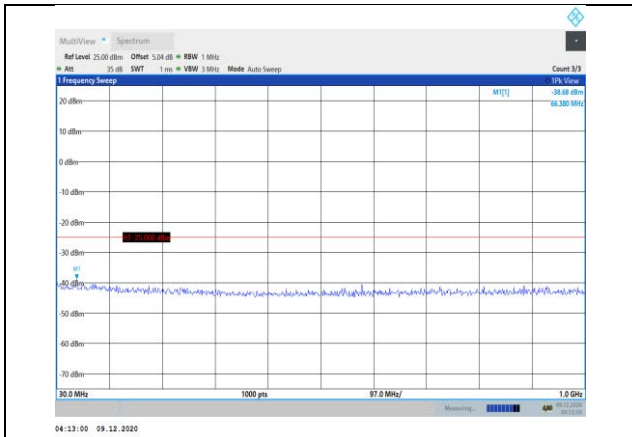

Band38-20MHz-16QAM-38000-1RB#0-Range3:3000~26000MHz

**Band41-5MHz-QPSK-40265-1RB#0-
Range1:30~1000MHz**