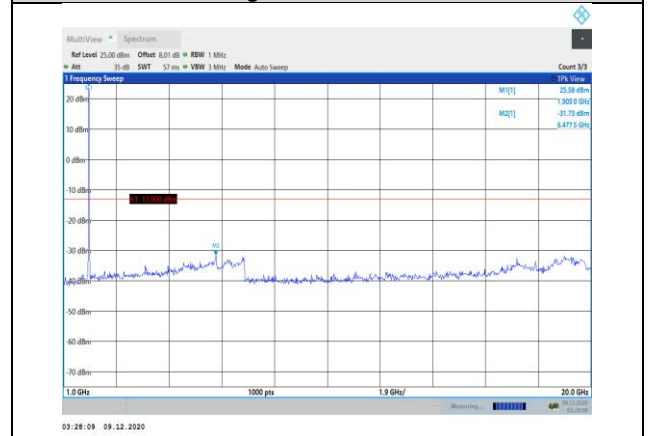

**Band25-20MHz-16QAM-26590-1RB#0-
Range1:30~1000MHz**

**Band25-20MHz-16QAM-26590-1RB#0-
Range2:1000~20000MHz**