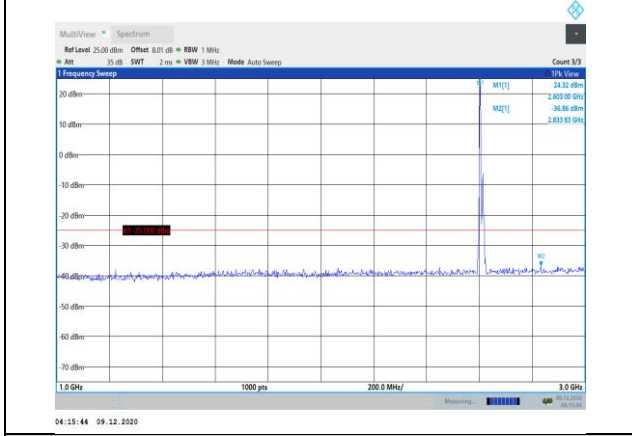

Band41-5MHz-QPSK-41215-1RB#0-Range3:3000~26000MHz

Band41-5MHz-16QAM-40265-1RB#0-Range3:3000~26000MHz

**Band41-5MHz-16QAM-40740-1RB#0-
Range1:30~1000MHz**

**Band41-5MHz-16QAM-41215-1RB#0-
Range1:30~1000MHz**