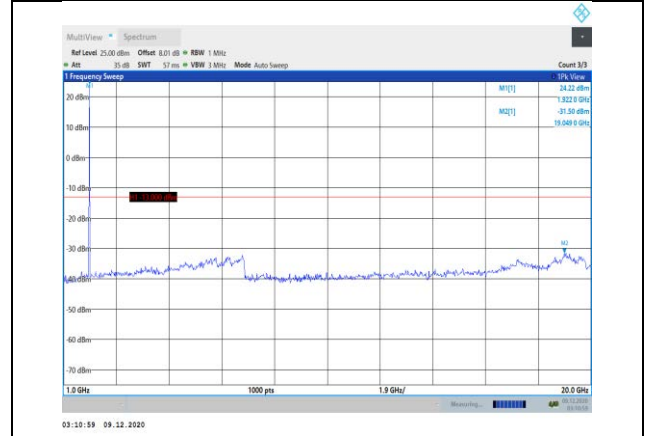

**Band25-1.4MHz-16QAM-26683-1RB#0-
Range1:30~1000MHz**

**Band25-1.4MHz-16QAM-26683-1RB#0-
Range2:1000~20000MHz**