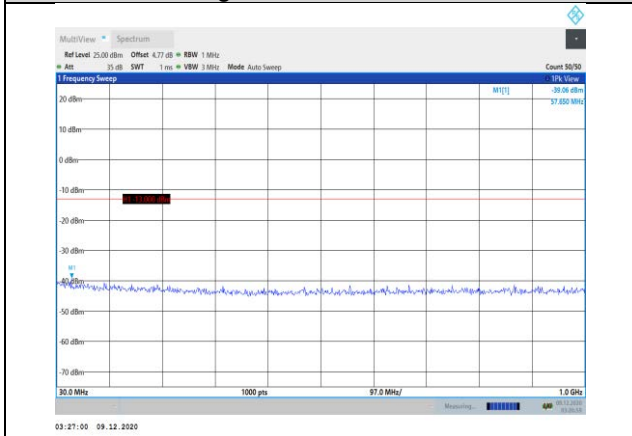

**Band25-20MHz-QPSK-26140-1RB#0-
Range2:1000~20000MHz**

**Band25-20MHz-QPSK-26365-1RB#0-
Range1:30~1000MHz**