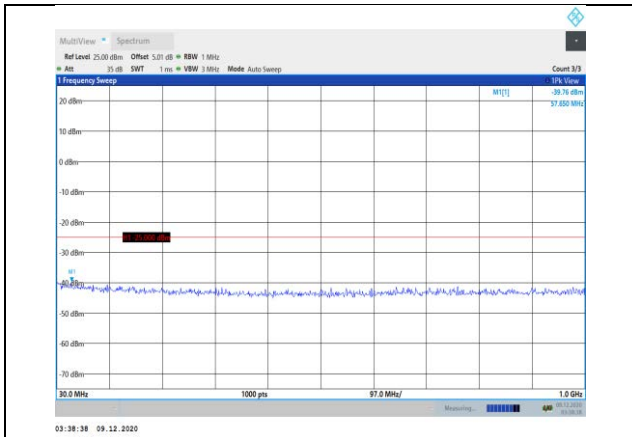

**Band25-20MHz-16QAM-26140-1RB#0-
Range2:1000~20000MHz**

**Band25-20MHz-16QAM-26590-1RB#0-
Range1:30~1000MHz**

**Band25-20MHz-16QAM-26365-1RB#0-
Range1:30~1000MHz**

**Band25-20MHz-16QAM-26590-1RB#0-
Range2:1000~20000MHz**