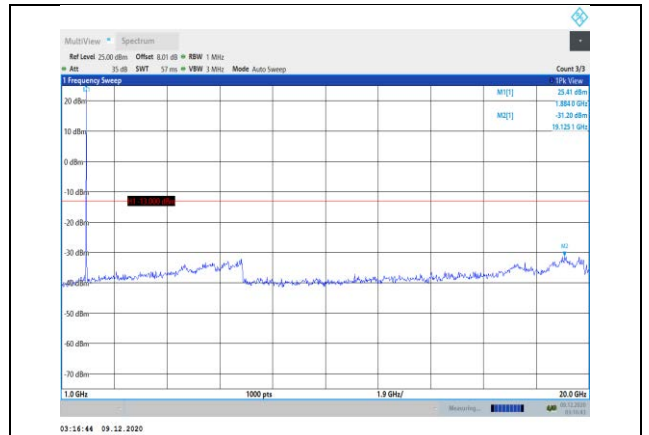

**Band25-3MHz-16QAM-26675-1RB#0-
Range2:1000~20000MHz**

**Band25-5MHz-QPSK-26365-1RB#0-
Range2:1000~20000MHz**