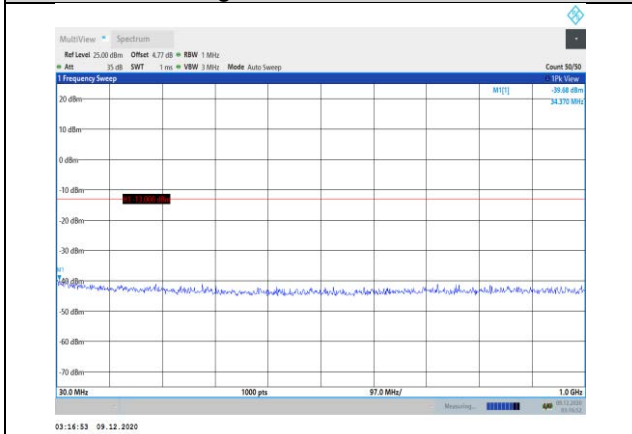

**Band25-5MHz-16QAM-26065-1RB#0-
Range1:30~1000MHz**

**Band25-5MHz-16QAM-26365-1RB#0-
Range2:1000~20000MHz**

**Band25-5MHz-16QAM-26065-1RB#0-
Range2:1000~20000MHz**

**Band25-5MHz-16QAM-26665-1RB#0-
Range1:30~1000MHz**