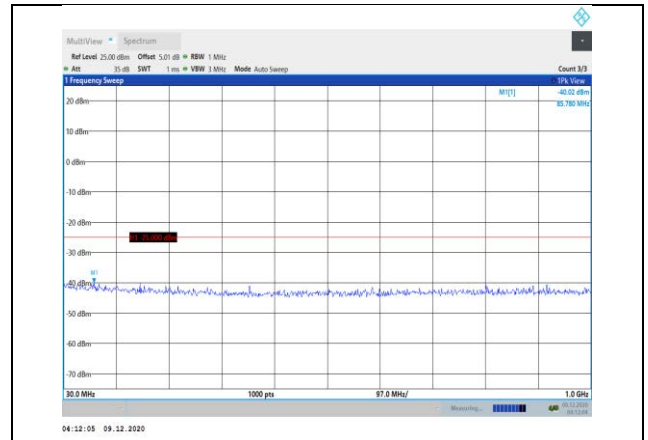

**Band38-20MHz-16QAM-37850-1RB#0-
Range3:3000~26000MHz**

Band38-20MHz-16QAM-38150-1RB#0-Range1:30~1000MHz