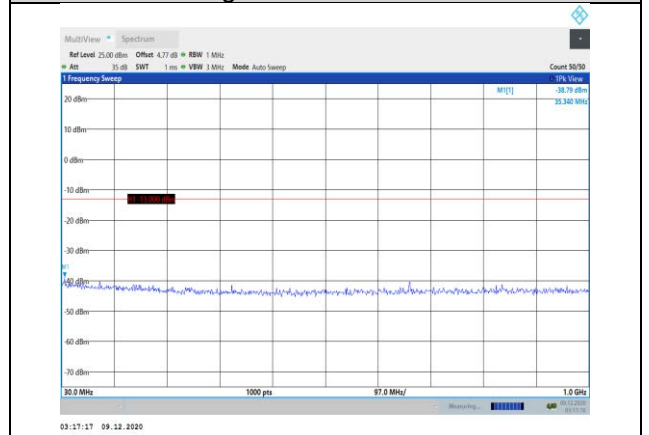

**Band25-5MHz-QPSK-26365-1RB#0-
Range2:1000~20000MHz**

**Band25-5MHz-QPSK-26665-1RB#0-
Range1:30~1000MHz**