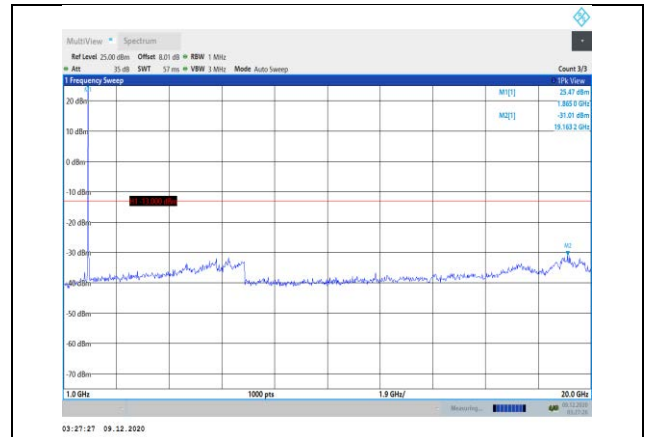

**Band25-20MHz-QPSK-26590-1RB#0-
Range2:1000~20000MHz**

**Band25-20MHz-16QAM-26365-1RB#0-
Range2:1000~20000MHz**