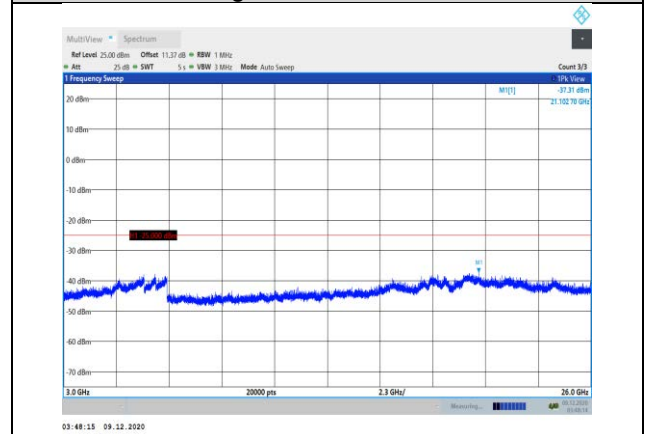

**Band38-5MHz-16QAM-38225-1RB#0-
Range1:30~1000MHz**

**Band38-5MHz-16QAM-38000-1RB#0-
Range2:1000~3000MHz**

**Band38-5MHz-16QAM-38225-1RB#0-
Range2:1000~3000MHz**

**Band38-5MHz-16QAM-38000-1RB#0-
Range3:3000~26000MHz**