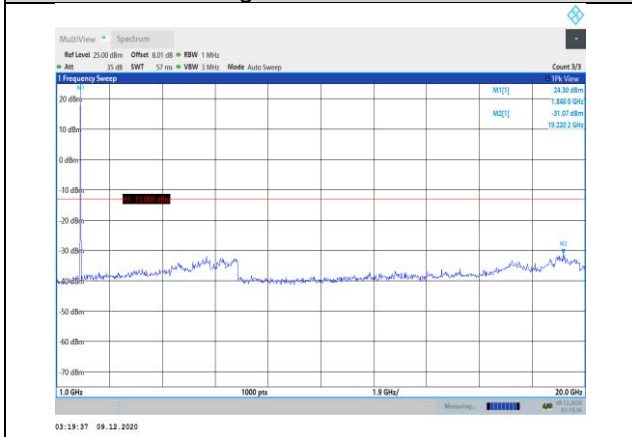

Band25-10MHz-16QAM-26090-1RB#0-Range1:30~1000MHz

Band25-10MHz-16QAM-26090-1RB#0-Range2:1000~20000MHz