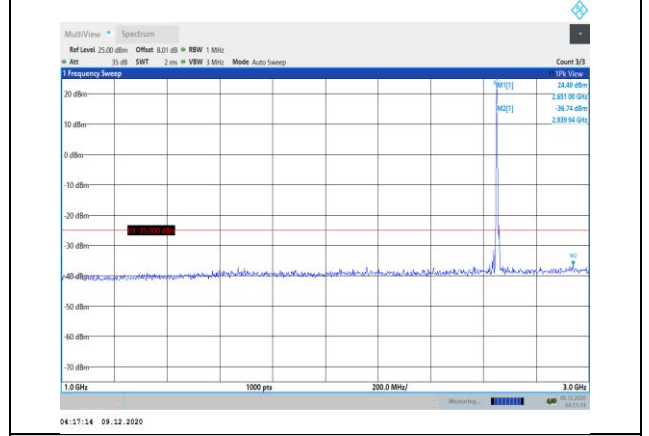

**Band41-5MHz-16QAM-41215-1RB#0-
Range1:30~1000MHz**

**Band41-5MHz-16QAM-41215-1RB#0-
Range2:1000~3000MHz**