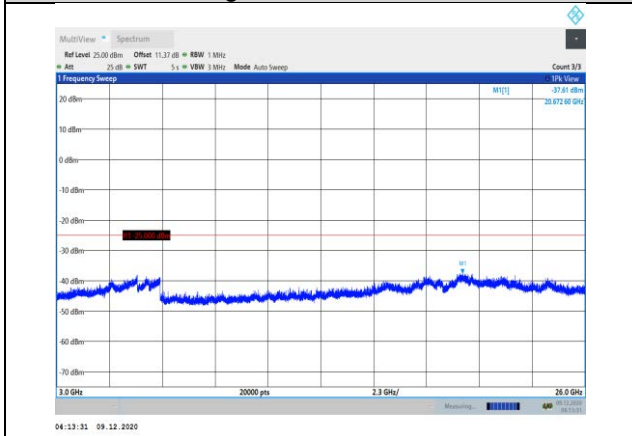

**Band41-5MHz-QPSK-40265-1RB#0-
Range2:1000~3000MHz**

**Band41-5MHz-QPSK-40265-1RB#0-
Range3:3000~26000MHz**