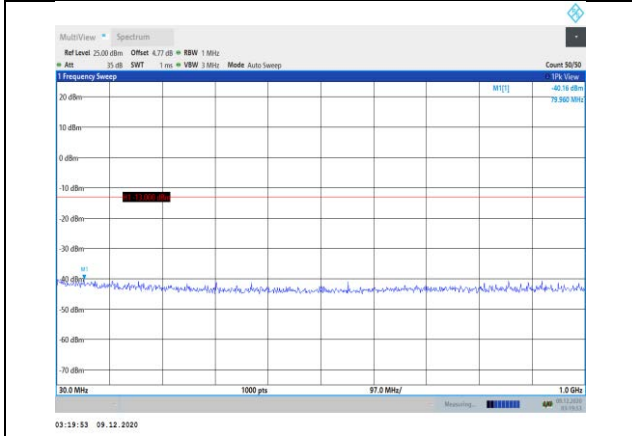

Band25-10MHz-QPSK-26090-1RB#0-Range2:1000~20000MHz

Band25-10MHz-QPSK-26365-1RB#0-Range1:30~1000MHz