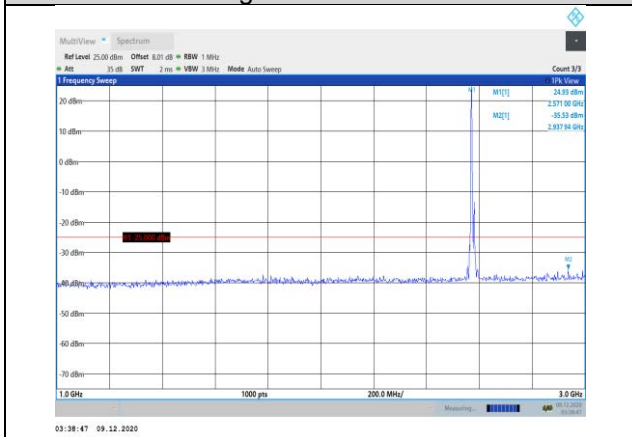

**Band38-5MHz-QPSK-37775-1RB#0-
Range1:30~1000MHz**

**Band38-5MHz-QPSK-37775-1RB#0-
Range2:1000~3000MHz**