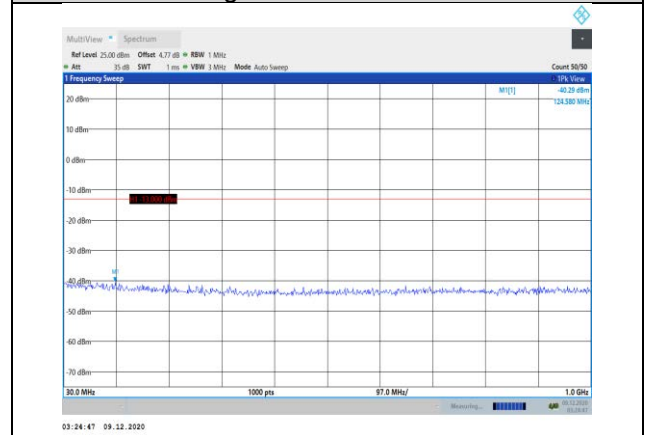

**Band25-15MHz-16QAM-26365-1RB#0-
Range2:1000~20000MHz**

**Band25-15MHz-16QAM-26615-1RB#0-
Range1:30~1000MHz**