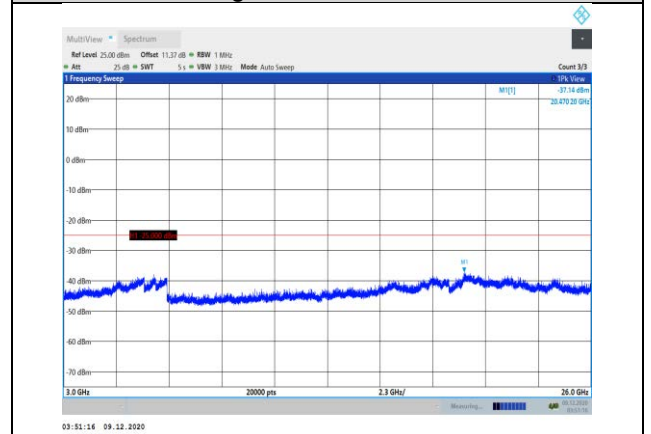

**Band38-10MHz-QPSK-38000-1RB#0-
Range2:1000~3000MHz**

**Band38-10MHz-QPSK-38000-1RB#0-
Range3:3000~26000MHz**