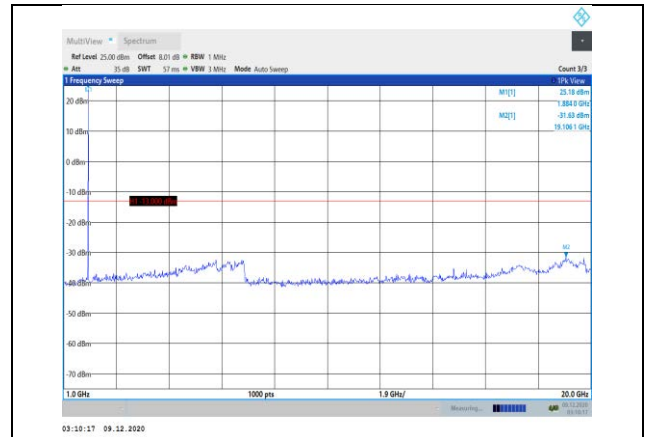

**Band25-1.4MHz-16QAM-26047-1RB#0-
Range1:30~1000MHz**

**Band25-1.4MHz-16QAM-26365-1RB#0-
Range2:1000~20000MHz**

**Band25-1.4MHz-16QAM-26047-1RB#0-
Range2:1000~20000MHz**

**Band25-1.4MHz-16QAM-26683-1RB#0-
Range1:30~1000MHz**