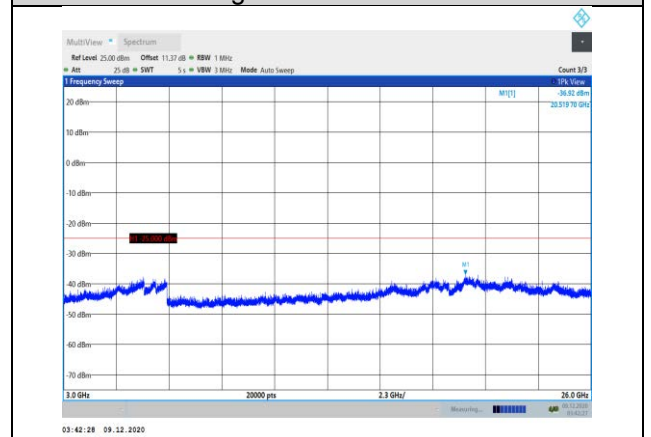

**Band38-5MHz-QPSK-38000-1RB#0-
Range2:1000~3000MHz**

**Band38-5MHz-QPSK-38000-1RB#0-
Range3:3000~26000MHz**