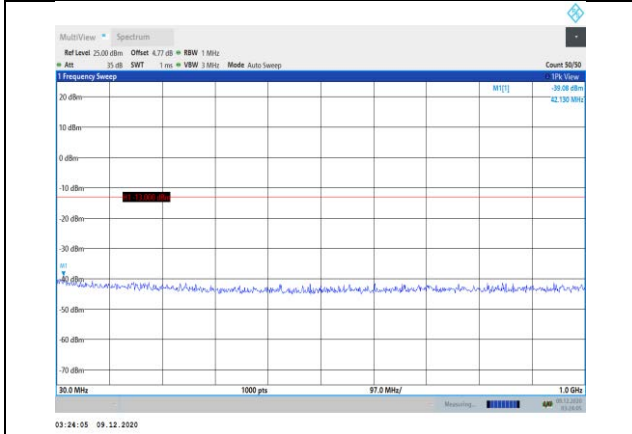

**Band25-15MHz-16QAM-26115-1RB#0-
Range2:1000~20000MHz**

**Band25-15MHz-16QAM-26365-1RB#0-
Range1:30~1000MHz**