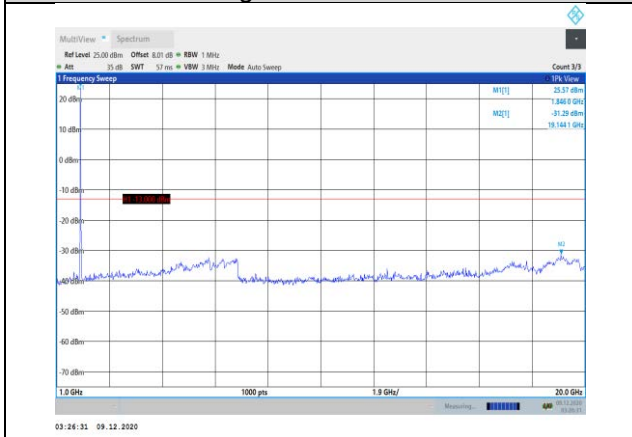

**Band25-15MHz-16QAM-26115-1RB#0-
Range2:1000~20000MHz**

**Band25-15MHz-16QAM-26615-1RB#0-
Range1:30~1000MHz**

**Band25-15MHz-16QAM-26365-1RB#0-
Range1:30~1000MHz**

**Band25-15MHz-16QAM-26615-1RB#0-
Range2:1000~20000MHz**

**Band25-20MHz-QPSK-26140-1RB#0-
Range1:30~1000MHz**

**Band25-20MHz-QPSK-26140-1RB#0-
Range2:1000~20000MHz**

**Band25-20MHz-QPSK-26365-1RB#0-
Range1:30~1000MHz**

**Band25-20MHz-QPSK-26365-1RB#0-
Range2:1000~20000MHz**