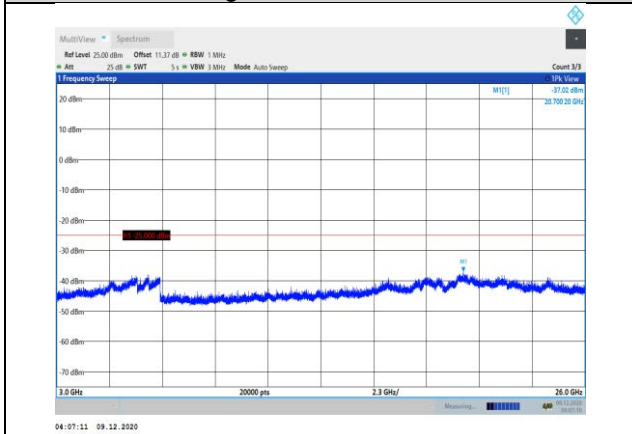

**Band38-20MHz-QPSK-37850-1RB#0-
Range2:1000~3000MHz**

**Band38-20MHz-QPSK-37850-1RB#0-
Range3:3000~26000MHz**