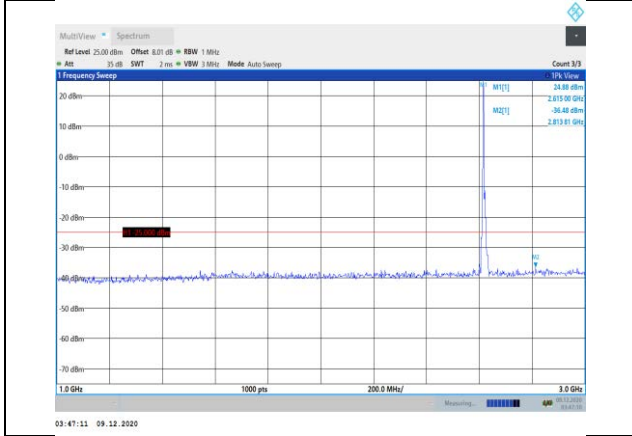

**Band38-5MHz-QPSK-37775-1RB#0-
Range3:3000~26000MHz**

**Band38-5MHz-QPSK-38000-1RB#0-
Range3:3000~26000MHz**

Band38-5MHz-QPSK-38225-1RB#0-Range1:30~1000MHz

Band38-5MHz-16QAM-37775-1RB#0-Range1:30~1000MHz