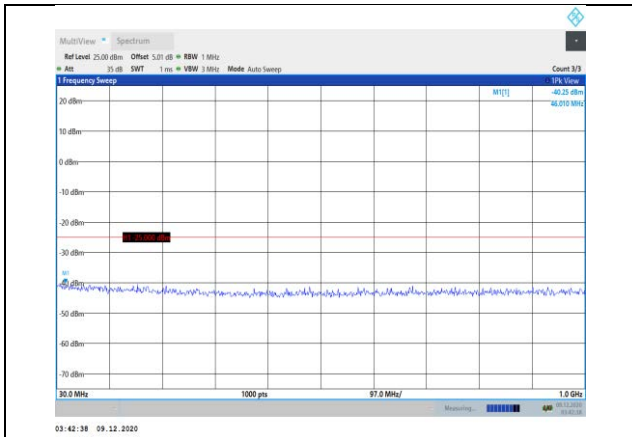

Band38-5MHz-QPSK-38225-1RB#0-Range2:1000~3000MHz

Band38-5MHz-16QAM-37775-1RB#0-Range2:1000~3000MHz

Band38-5MHz-QPSK-38225-1RB#0-Range3:3000~26000MHz

Band38-5MHz-16QAM-37775-1RB#0-Range3:3000~26000MHz

**Band38-5MHz-16QAM-38000-1RB#0-
Range1:30~1000MHz**