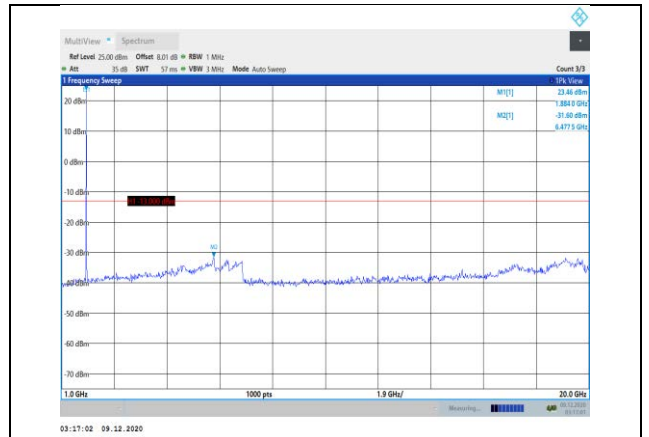

**Band25-5MHz-QPSK-26665-1RB#0-
Range2:1000~20000MHz**

**Band25-5MHz-16QAM-26365-1RB#0-
Range2:1000~20000MHz**