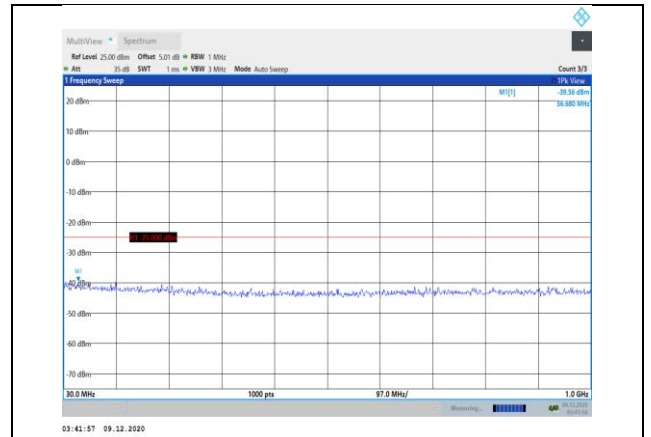

**Band25-20MHz-16QAM-26590-1RB#0-
Range2:1000~20000MHz**

**Band38-5MHz-QPSK-38000-1RB#0-
Range1:30~1000MHz**