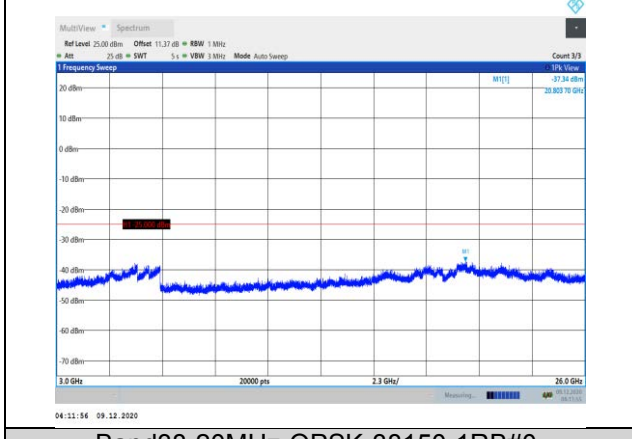

**Band38-20MHz-QPSK-38150-1RB#0-
Range2:1000~3000MHz**

**Band38-20MHz-QPSK-38150-1RB#0-
Range3:3000~26000MHz**