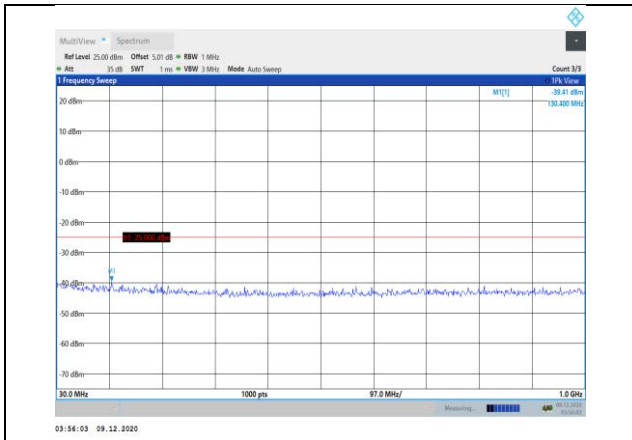

**Band38-10MHz-QPSK-37800-1RB#0-
Range3:3000~26000MHz**

Band38-10MHz-QPSK-38200-1RB#0-Range1:30~1000MHz