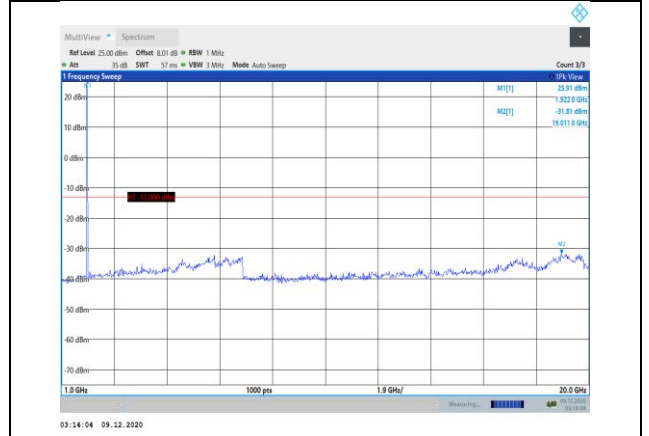

**Band25-3MHz-16QAM-26675-1RB#0-
Range1:30~1000MHz**

**Band25-3MHz-16QAM-26675-1RB#0-
Range2:1000~20000MHz**