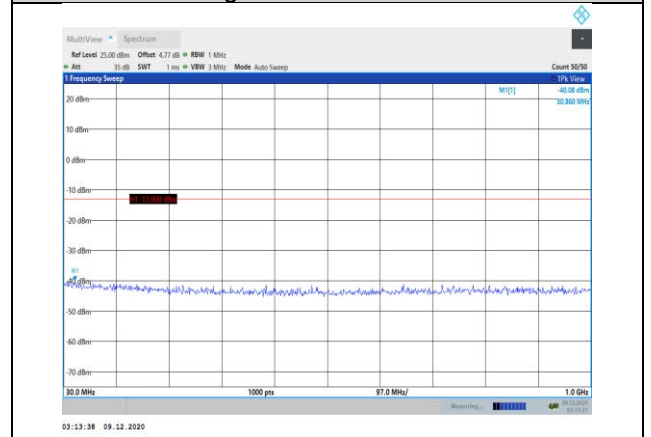

**Band25-3MHz-QPSK-26365-1RB#0-
Range2:1000~20000MHz**

**Band25-3MHz-QPSK-26675-1RB#0-
Range1:30~1000MHz**