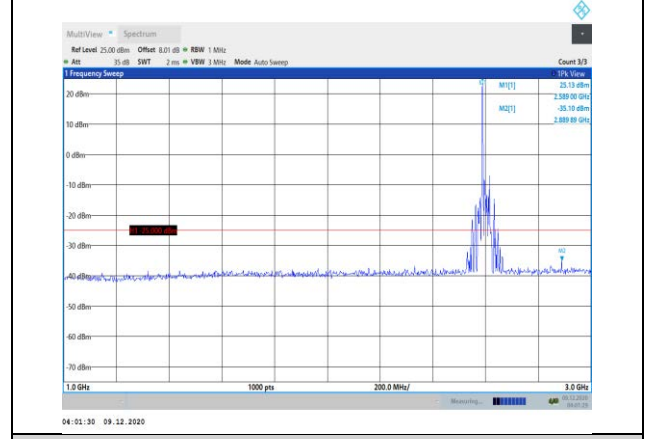

Band38-10MHz-16QAM-38200-1RB#0-Range3:3000~26000MHz

**Band38-15MHz-QPSK-37825-1RB#0-
Range1:30~1000MHz**

**Band38-15MHz-QPSK-38000-1RB#0-
Range1:30~1000MHz**

**Band38-15MHz-QPSK-37825-1RB#0-
Range2:1000~3000MHz**