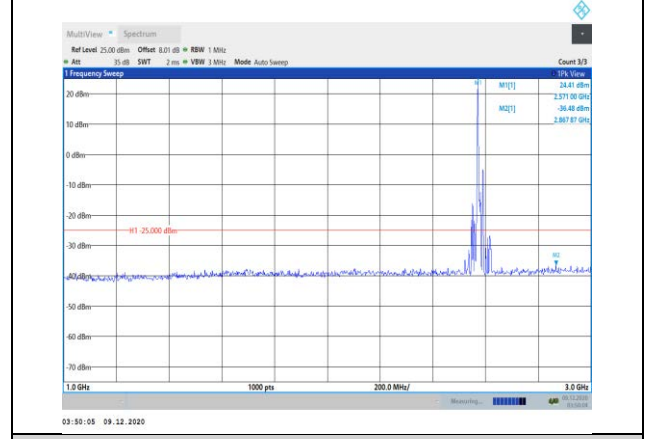

Band38-10MHz-16QAM-37800-1RB#0-Range1:30~1000MHz

Band38-10MHz-16QAM-37800-1RB#0-Range2:1000~3000MHz