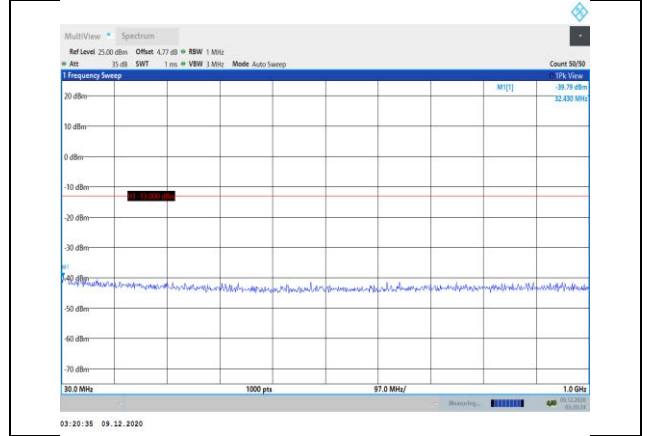

Band25-10MHz-QPSK-26365-1RB#0-Range2:1000~20000MHz

Band25-10MHz-QPSK-26640-1RB#0-Range1:30~1000MHz