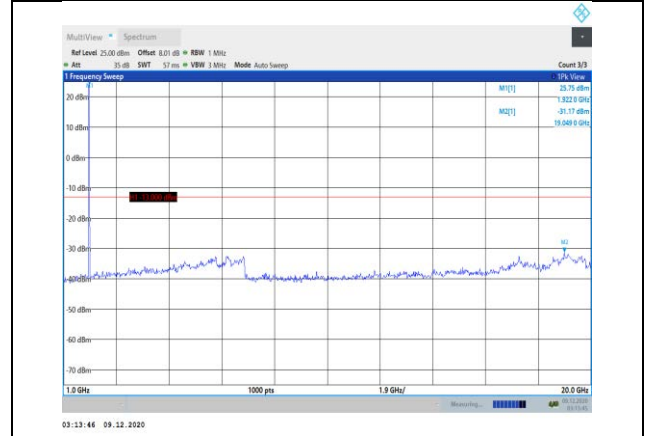

**Band25-1.4MHz-16QAM-26365-1RB#0-
Range1:30~1000MHz**

**Band25-1.4MHz-16QAM-26683-1RB#0-
Range2:1000~20000MHz**

**Band25-3MHz-QPSK-26055-1RB#0-
Range1:30~1000MHz**

**Band25-3MHz-QPSK-26365-1RB#0-
Range2:1000~20000MHz**

**Band25-3MHz-QPSK-26055-1RB#0-
Range2:1000~20000MHz**

**Band25-3MHz-QPSK-26675-1RB#0-
Range1:30~1000MHz**

**Band25-3MHz-QPSK-26365-1RB#0-
Range1:30~1000MHz**

**Band25-3MHz-QPSK-26675-1RB#0-
Range2:1000~20000MHz**