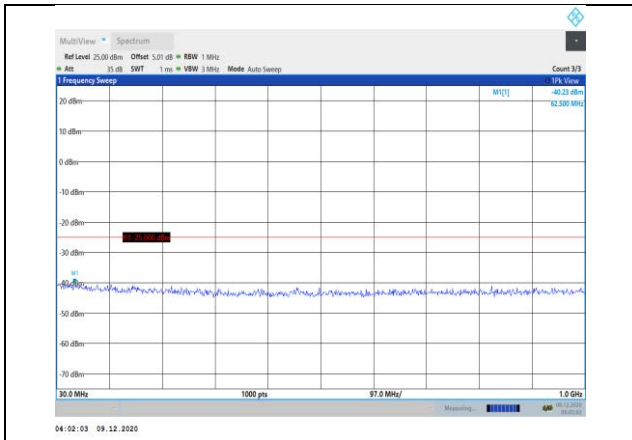

Band38-15MHz-16QAM-37825-1RB#0-Range1:30~1000MHz

Band38-15MHz-QPSK-38175-1RB#0-Range2:1000~3000MHz

Band38-15MHz-16QAM-37825-1RB#0-Range2:1000~3000MHz

Band38-15MHz-QPSK-38175-1RB#0-Range3:3000~26000MHz

Band38-15MHz-16QAM-37825-1RB#0-Range3:3000~26000MHz