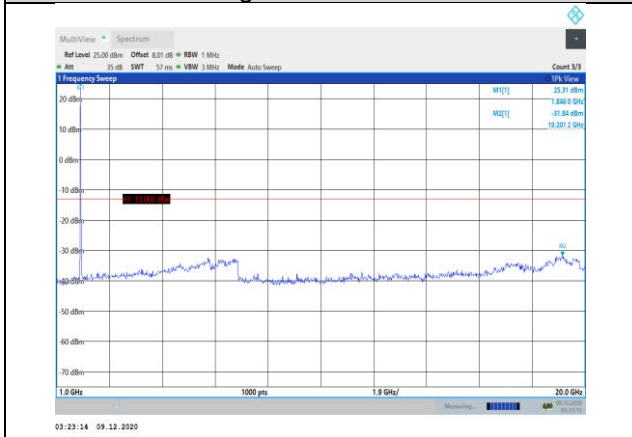

**Band25-15MHz-QPSK-26115-1RB#0-
Range1:30~1000MHz**

**Band25-15MHz-QPSK-26115-1RB#0-
Range2:1000~20000MHz**