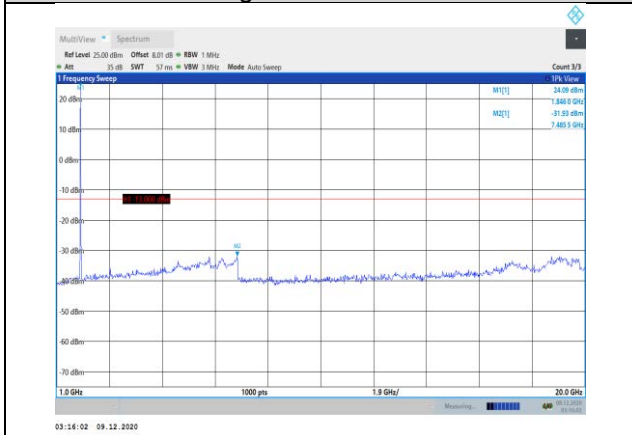

**Band25-3MHz-16QAM-26365-1RB#0-
Range1:30~1000MHz**

**Band25-3MHz-16QAM-26675-1RB#0-
Range2:1000~20000MHz**

**Band25-5MHz-QPSK-26065-1RB#0-
Range1:30~1000MHz**

**Band25-5MHz-QPSK-26365-1RB#0-
Range2:1000~20000MHz**

**Band25-5MHz-QPSK-26065-1RB#0-
Range2:1000~20000MHz**

**Band25-5MHz-QPSK-26665-1RB#0-
Range1:30~1000MHz**

**Band25-5MHz-QPSK-26365-1RB#0-
Range1:30~1000MHz**

**Band25-5MHz-QPSK-26665-1RB#0-
Range2:1000~20000MHz**