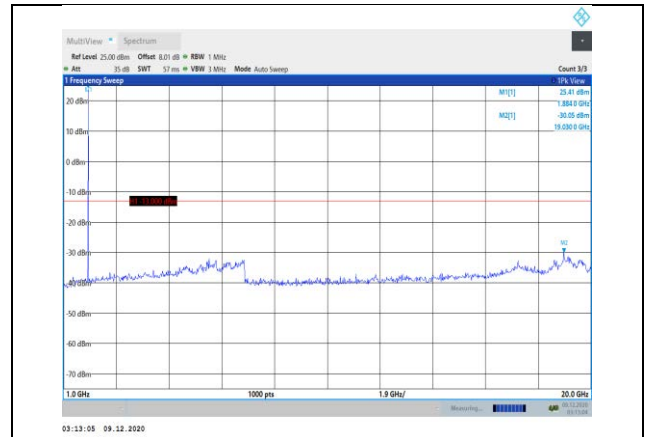

**Band25-1.4MHz-16QAM-26683-1RB#0-
Range2:1000~20000MHz**

**Band25-3MHz-QPSK-26365-1RB#0-
Range2:1000~20000MHz**