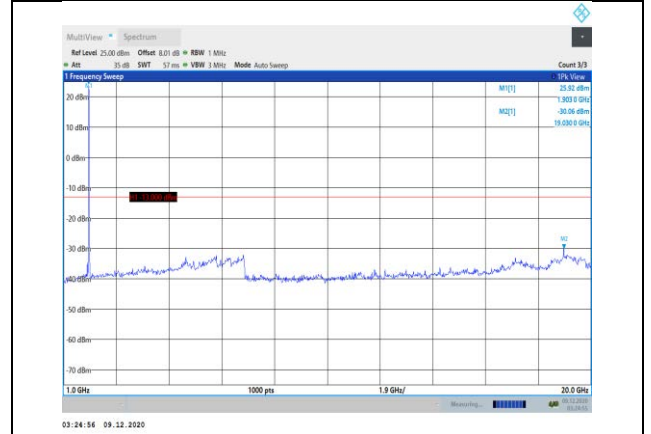

**Band25-15MHz-16QAM-26615-1RB#0-
Range1:30~1000MHz**

**Band25-15MHz-16QAM-26615-1RB#0-
Range2:1000~20000MHz**