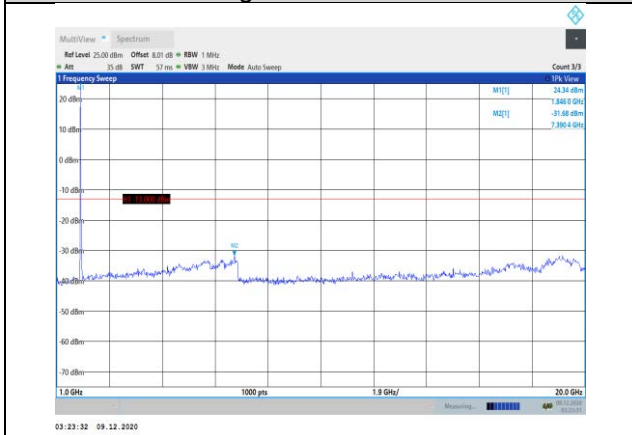

**Band25-15MHz-QPSK-26365-1RB#0-
Range1:30~1000MHz**

**Band25-15MHz-QPSK-26615-1RB#0-
Range2:1000~20000MHz**

**Band25-15MHz-16QAM-26115-1RB#0-
Range1:30~1000MHz**

**Band25-15MHz-16QAM-26365-1RB#0-
Range2:1000~20000MHz**