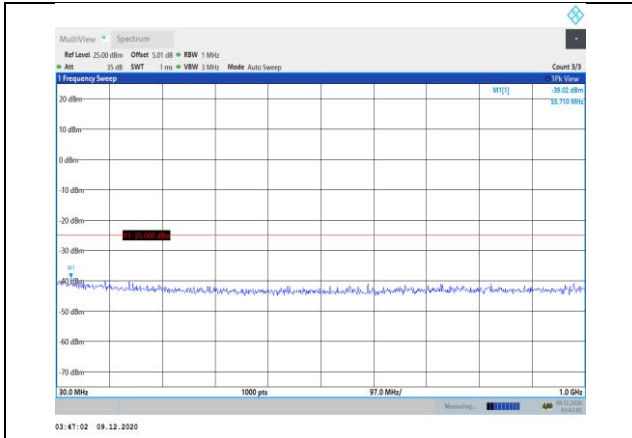

**Band38-5MHz-QPSK-37775-1RB#0-
Range3:3000~26000MHz**

Band38-5MHz-QPSK-38225-1RB#0-Range1:30~1000MHz