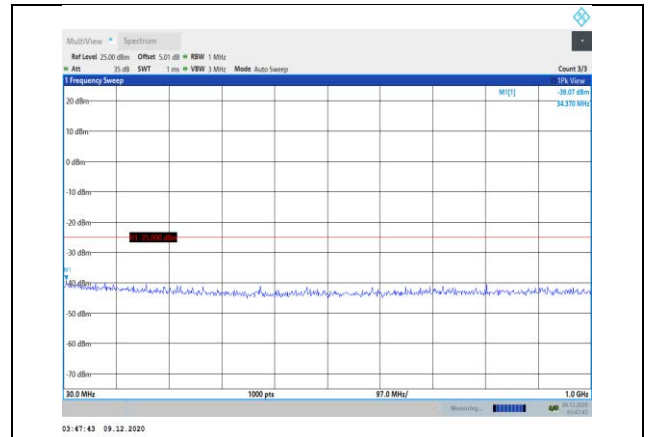

Band38-5MHz-QPSK-38225-1RB#0-Range2:1000~3000MHz

Band38-5MHz-16QAM-37775-1RB#0-Range2:1000~3000MHz

Band38-5MHz-QPSK-38225-1RB#0-Range3:3000~26000MHz

Band38-5MHz-16QAM-37775-1RB#0-Range3:3000~26000MHz

**Band38-5MHz-16QAM-38000-1RB#0-
Range1:30~1000MHz**