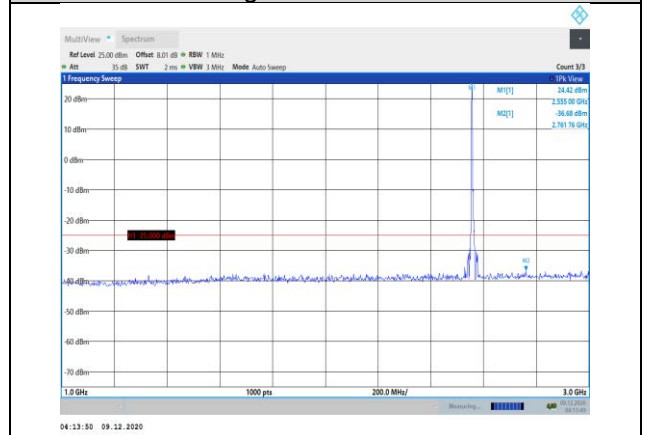

**Band41-5MHz-QPSK-40740-1RB#0-
Range3:3000~26000MHz**

Band41-5MHz-QPSK-41215-1RB#0-Range1:30~1000MHz

Band41-5MHz-16QAM-40265-1RB#0-Range1:30~1000MHz

Band41-5MHz-QPSK-41215-1RB#0-Range2:1000~3000MHz

Band41-5MHz-16QAM-40265-1RB#0-Range2:1000~3000MHz