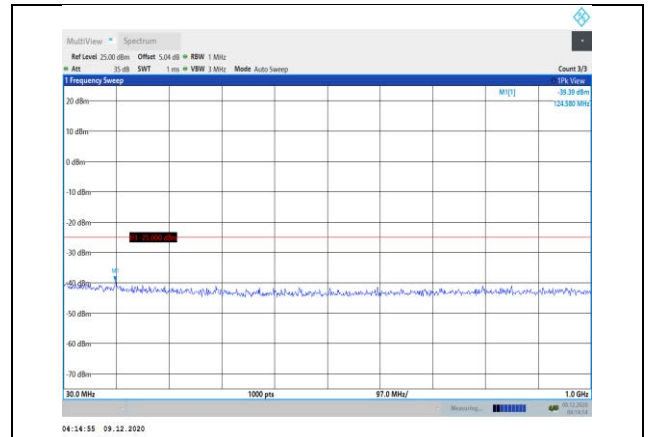

Band38-20MHz-16QAM-38150-1RB#0-Range2:1000~3000MHz

Band38-20MHz-16QAM-38000-1RB#0-Range3:3000~26000MHz

Band38-20MHz-16QAM-38150-1RB#0-Range3:3000~26000MHz

**Band41-5MHz-QPSK-40265-1RB#0-
Range1:30~1000MHz**