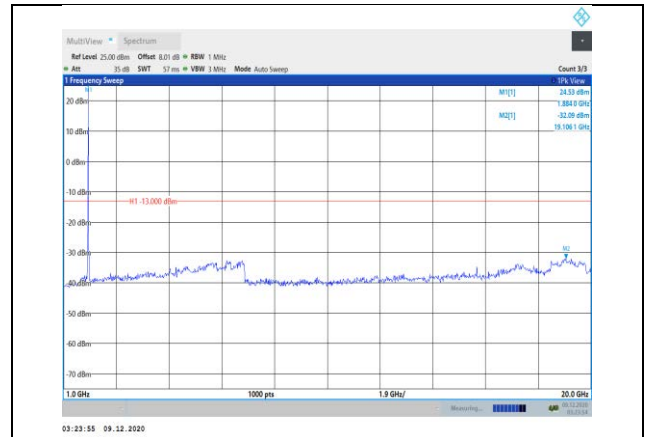

Band25-10MHz-16QAM-26640-1RB#0-Range2:1000~20000MHz

**Band25-15MHz-QPSK-26365-1RB#0-
Range2:1000~20000MHz**