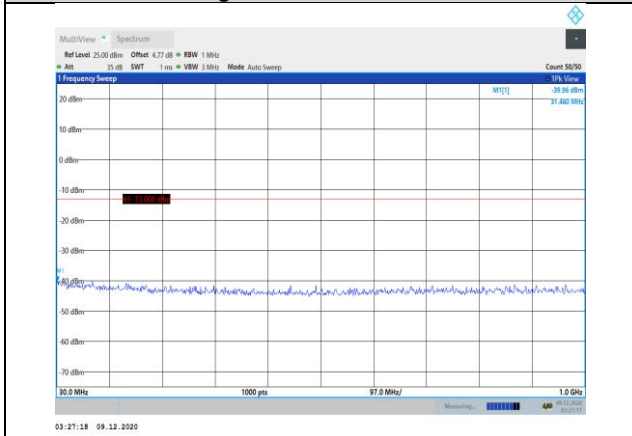

**Band25-20MHz-16QAM-26140-1RB#0-
Range2:1000~20000MHz**

**Band25-20MHz-16QAM-26365-1RB#0-
Range1:30~1000MHz**