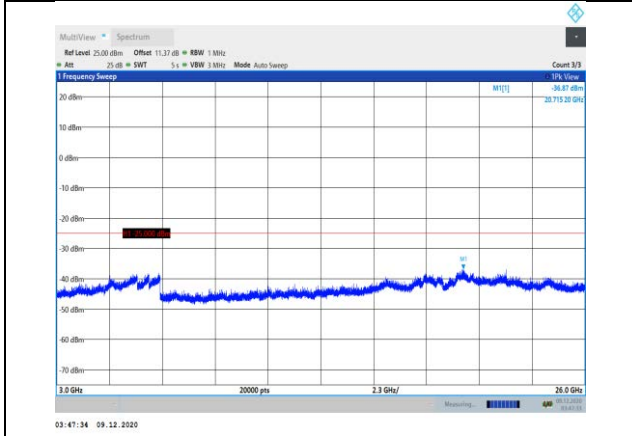

Band38-5MHz-QPSK-38225-1RB#0-Range2:1000~3000MHz

Band38-5MHz-QPSK-38225-1RB#0-Range3:3000~26000MHz