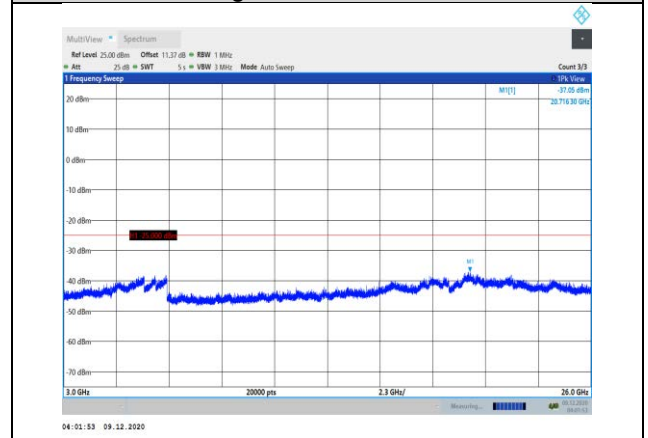

**Band38-15MHz-QPSK-38000-1RB#0-
Range2:1000~3000MHz**

**Band38-15MHz-QPSK-38000-1RB#0-
Range3:3000~26000MHz**