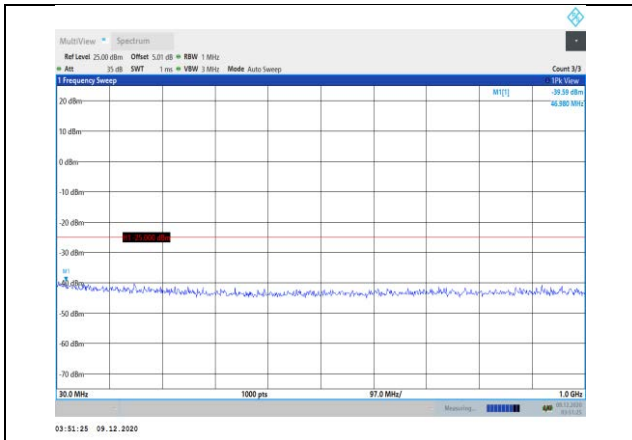

Band38-10MHz-16QAM-37800-1RB#0-Range1:30~1000MHz

Band38-10MHz-QPSK-38200-1RB#0-Range2:1000~3000MHz

Band38-10MHz-16QAM-37800-1RB#0-Range2:1000~3000MHz

Band38-10MHz-QPSK-38200-1RB#0-Range3:3000~26000MHz

Band38-10MHz-16QAM-37800-1RB#0-Range3:3000~26000MHz