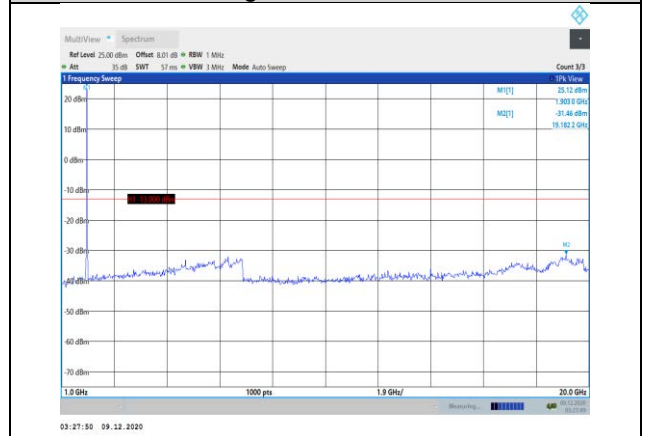

**Band25-20MHz-QPSK-26590-1RB#0-
Range2:1000~20000MHz**

**Band25-20MHz-QPSK-26590-1RB#0-
Range2:1000~20000MHz**