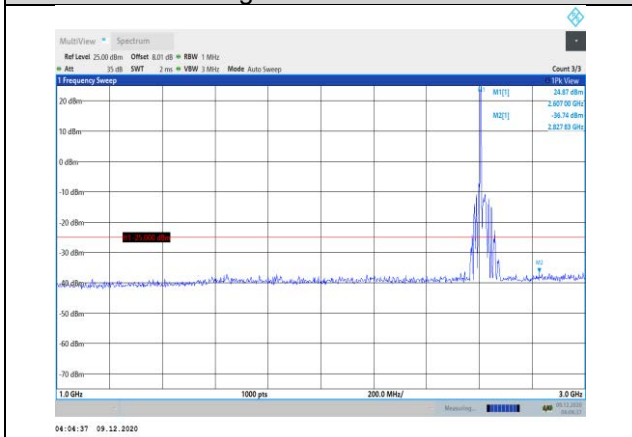

Band38-15MHz-QPSK-38175-1RB#0-Range1:30~1000MHz

Band38-15MHz-QPSK-38175-1RB#0-Range2:1000~3000MHz