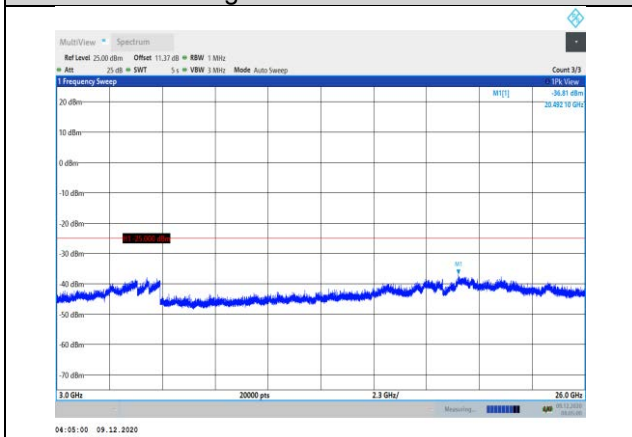

Band38-15MHz-QPSK-38175-1RB#0-Range2:1000~3000MHz

Band38-15MHz-QPSK-38175-1RB#0-Range3:3000~26000MHz