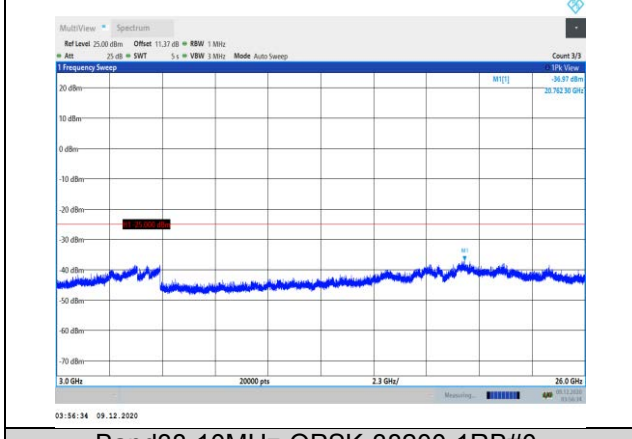

Band38-10MHz-QPSK-38200-1RB#0-Range2:1000~3000MHz

Band38-10MHz-QPSK-38200-1RB#0-Range3:3000~26000MHz