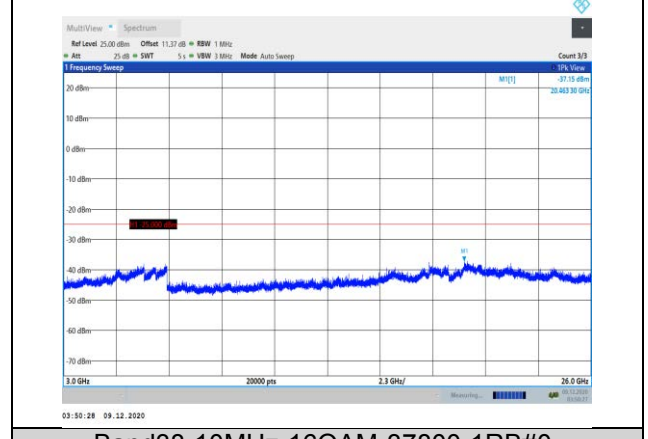

Band38-10MHz-16QAM-37800-1RB#0-Range1:30~1000MHz

Band38-10MHz-QPSK-38200-1RB#0-Range2:1000~3000MHz

Band38-10MHz-16QAM-37800-1RB#0-Range2:1000~3000MHz

Band38-10MHz-QPSK-38200-1RB#0-Range3:3000~26000MHz

Band38-10MHz-16QAM-37800-1RB#0-Range3:3000~26000MHz