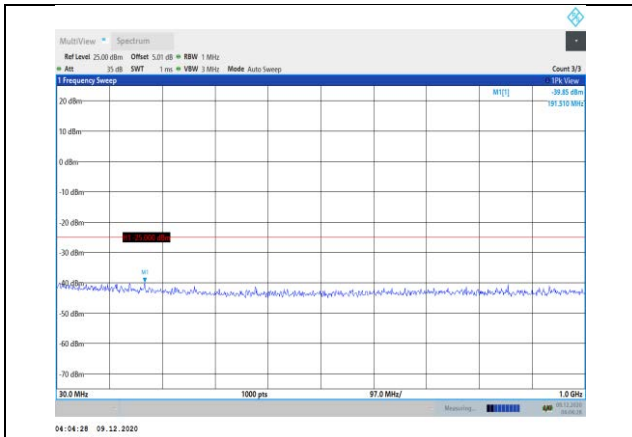

**Band38-15MHz-QPSK-37825-1RB#0-
Range3:3000~26000MHz**

Band38-15MHz-QPSK-38175-1RB#0-Range1:30~1000MHz