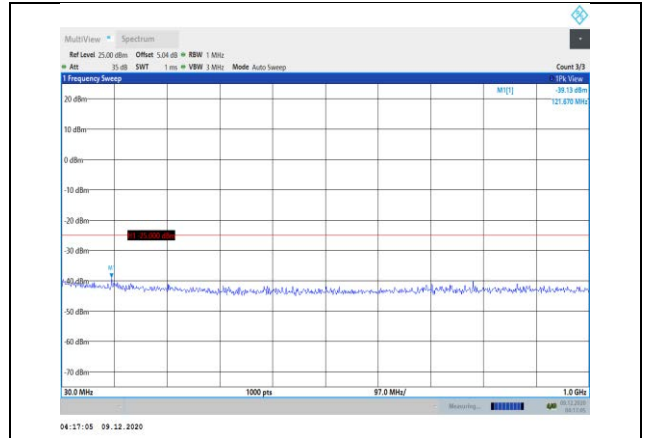

Band41-5MHz-16QAM-40265-1RB#0-Range3:3000~26000MHz

**Band41-5MHz-16QAM-41215-1RB#0-
Range1:30~1000MHz**