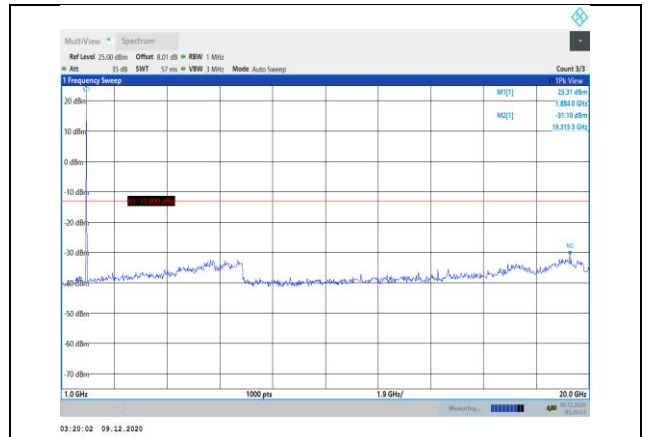

**Band25-5MHz-16QAM-26665-1RB#0-
Range2:1000~20000MHz**

Band25-10MHz-QPSK-26365-1RB#0-Range2:1000~20000MHz