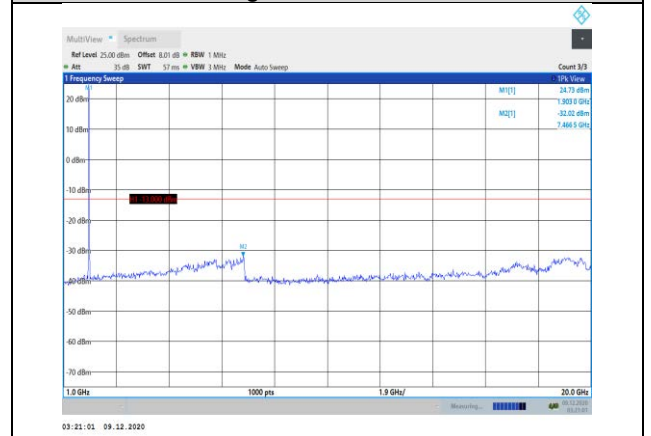

Band25-10MHz-16QAM-26365-1RB#0-Range2:1000~20000MHz

Band25-10MHz-16QAM-26090-1RB#0-Range2:1000~20000MHz

Band25-10MHz-16QAM-26640-1RB#0-Range1:30~1000MHz

Band25-10MHz-16QAM-26365-1RB#0-Range1:30~1000MHz

Band25-10MHz-16QAM-26640-1RB#0-Range2:1000~20000MHz