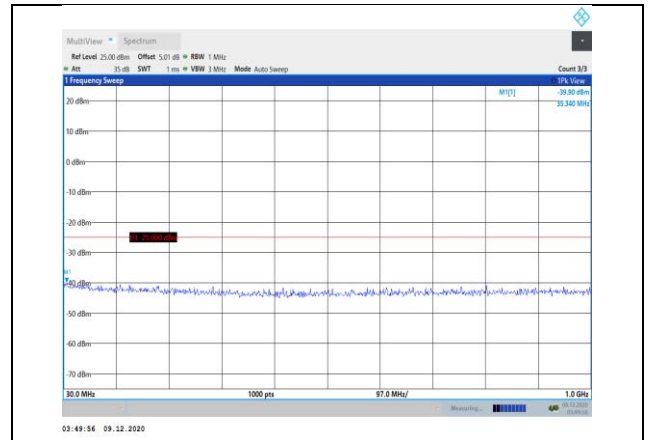

**Band38-10MHz-QPSK-38000-1RB#0-
Range2:1000~3000MHz**

**Band38-10MHz-QPSK-37800-1RB#0-
Range3:3000~26000MHz**

**Band38-10MHz-QPSK-38000-1RB#0-
Range3:3000~26000MHz**

Band38-10MHz-QPSK-38200-1RB#0-Range1:30~1000MHz