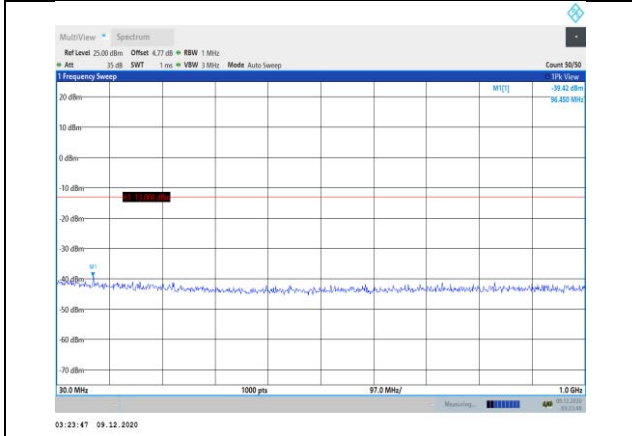

**Band25-15MHz-QPSK-26115-1RB#0-
Range1:30~1000MHz**

**Band25-15MHz-QPSK-26365-1RB#0-
Range2:1000~20000MHz**

**Band25-15MHz-QPSK-26115-1RB#0-
Range2:1000~20000MHz**

**Band25-15MHz-QPSK-26615-1RB#0-
Range1:30~1000MHz**