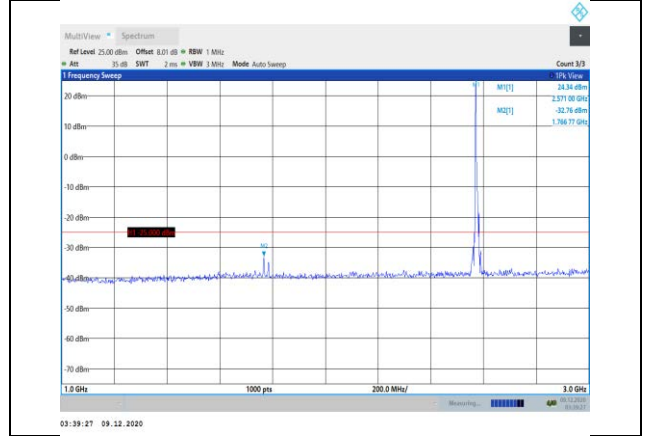

Band38-5MHz-16QAM-37775-1RB#0-Range1:30~1000MHz

Band38-5MHz-16QAM-37775-1RB#0-Range2:1000~3000MHz