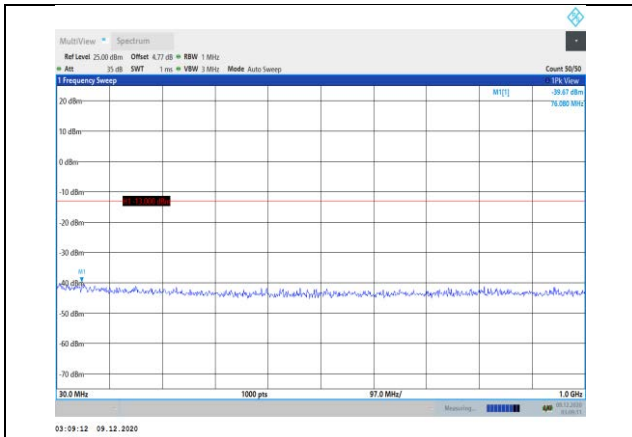

**Band7-20MHz-16QAM-21100-1RB#0-
Range3:3000~26000MHz**

Band25-1.4MHz-QPSK-26047-1RB#0-Range1:30~1000MHz