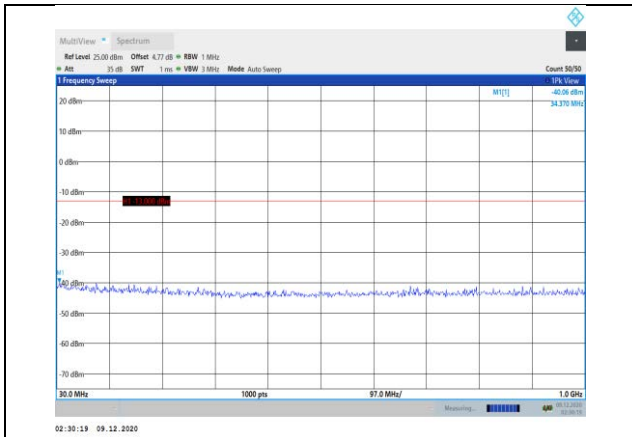

**Band4-1.4MHz-QPSK-20175-1RB#0-
Range1:30~1000MHz**

**Band4-1.4MHz-16QAM-19957-1RB#0-
Range1:30~1000MHz**