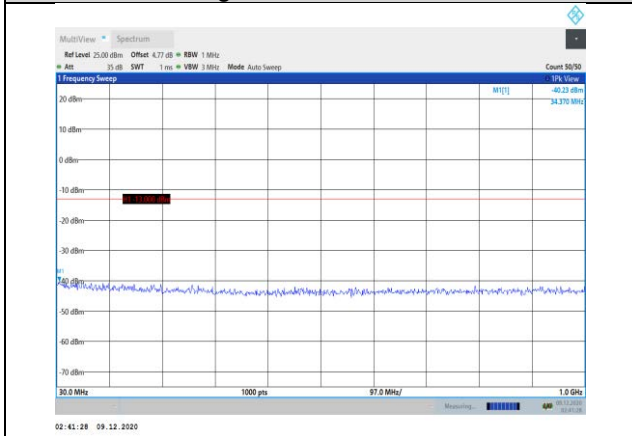

**Band4-5MHz-16QAM-20375-1RB#0-
Range2:1000~20000MHz**

Band4-10MHz-QPSK-20000-1RB#0-Range1:30~1000MHz

Band4-10MHz-QPSK-20175-1RB#0-Range2:1000~20000MHz

Band4-10MHz-QPSK-20000-1RB#0-Range2:1000~20000MHz

Band4-10MHz-QPSK-20350-1RB#0-Range1:30~1000MHz