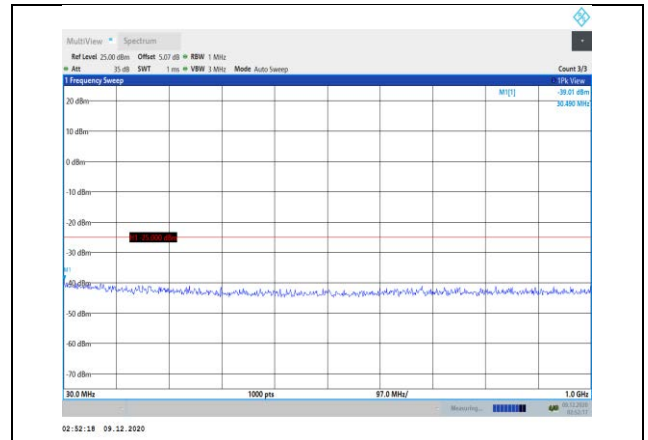

**Band7-5MHz-16QAM-20775-1RB#0-
Range2:1000~3000MHz**

**Band7-5MHz-QPSK-21425-1RB#0-
Range3:3000~26000MHz**

**Band7-5MHz-16QAM-20775-1RB#0-
Range3:3000~26000MHz**

**Band7-5MHz-16QAM-21100-1RB#0-
Range1:30~1000MHz**