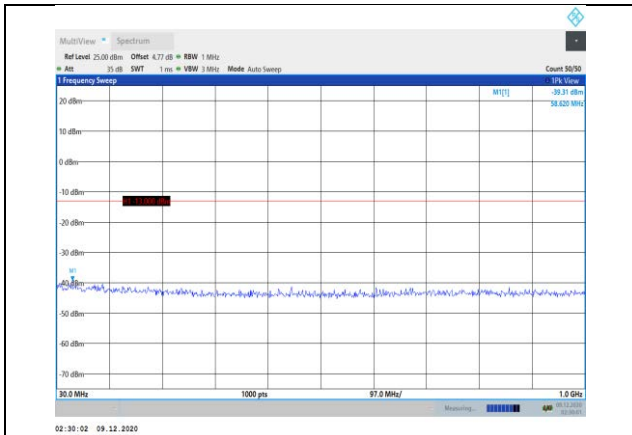

Band2-20MHz-16QAM-18900-1RB#0-
Range1:30~1000MHz

**Band4-1.4MHz-QPSK-19957-1RB#0-
Range1:30~1000MHz**