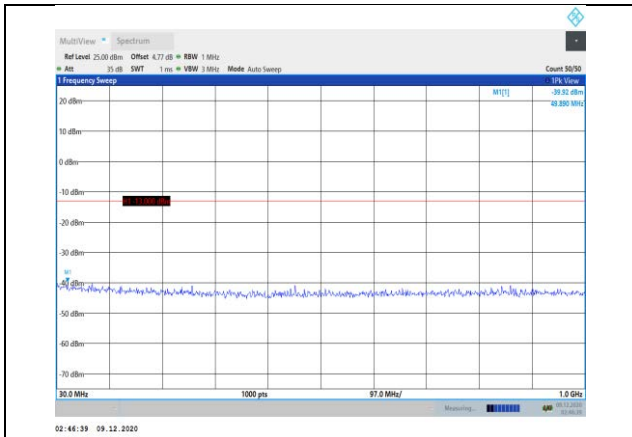

Band4-20MHz-QPSK-20175-1RB#0-Range1:30~1000MHz

**Band4-20MHz-16QAM-20050-1RB#0-
Range1:30~1000MHz**