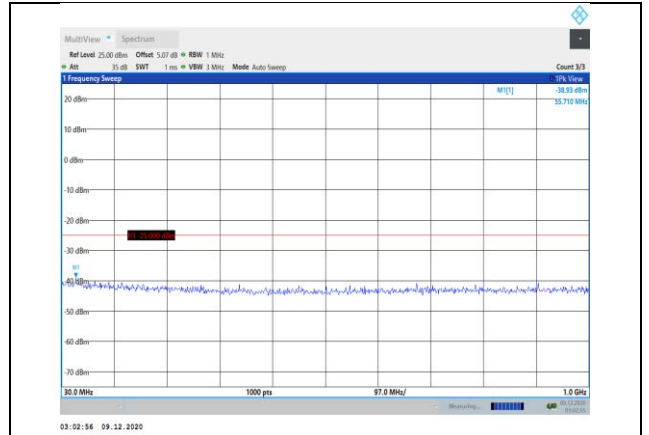

**Band7-15MHz-16QAM-20825-1RB#0-
Range2:1000~3000MHz**

**Band7-15MHz-QPSK-21375-1RB#0-
Range3:3000~26000MHz**

**Band7-15MHz-16QAM-20825-1RB#0-
Range3:3000~26000MHz**

**Band7-15MHz-16QAM-21100-1RB#0-
Range1:30~1000MHz**