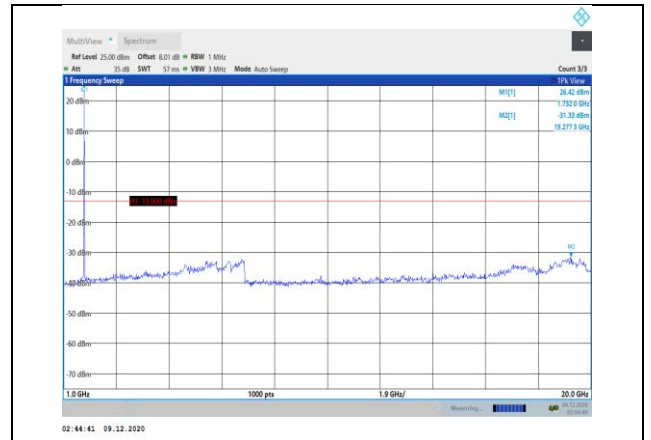

**Band4-15MHz-QPSK-20325-1RB#0-
Range2:1000~20000MHz**

**Band4-15MHz-16QAM-20175-1RB#0-
Range2:1000~20000MHz**