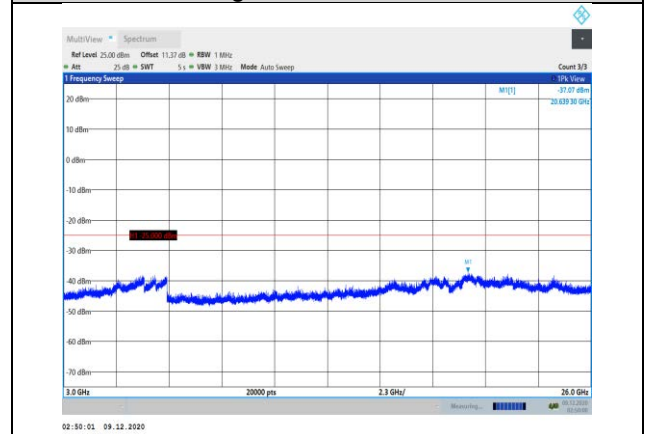

**Band7-5MHz-16QAM-20775-1RB#0-
Range2:1000~3000MHz**

**Band7-5MHz-16QAM-20775-1RB#0-
Range3:3000~26000MHz**