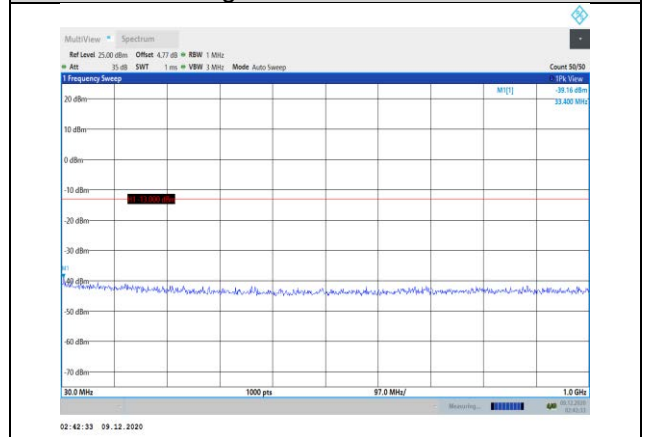

**Band4-5MHz-16QAM-20375-1RB#0-
Range2:1000~20000MHz**

Band4-10MHz-QPSK-20000-1RB#0-Range1:30~1000MHz

Band4-10MHz-QPSK-20175-1RB#0-Range2:1000~20000MHz

Band4-10MHz-QPSK-20000-1RB#0-Range2:1000~20000MHz

Band4-10MHz-QPSK-20350-1RB#0-Range1:30~1000MHz