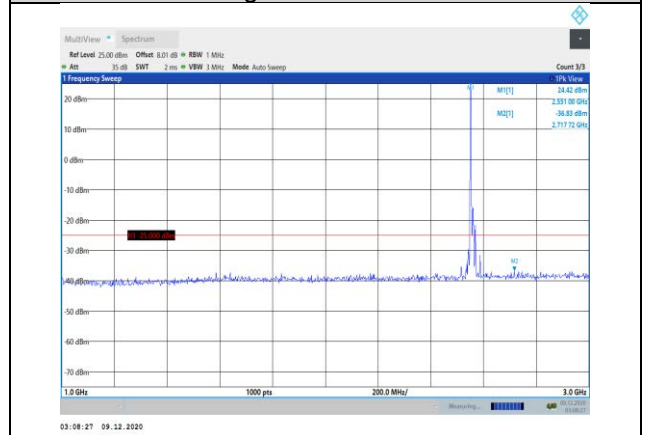

**Band7-20MHz-16QAM-20850-1RB#0-
Range3:3000~26000MHz**

**Band7-20MHz-16QAM-21100-1RB#0-
Range1:30~1000MHz**

**Band7-20MHz-16QAM-21350-1RB#0-
Range1:30~1000MHz**

**Band7-20MHz-16QAM-21100-1RB#0-
Range2:1000~3000MHz**