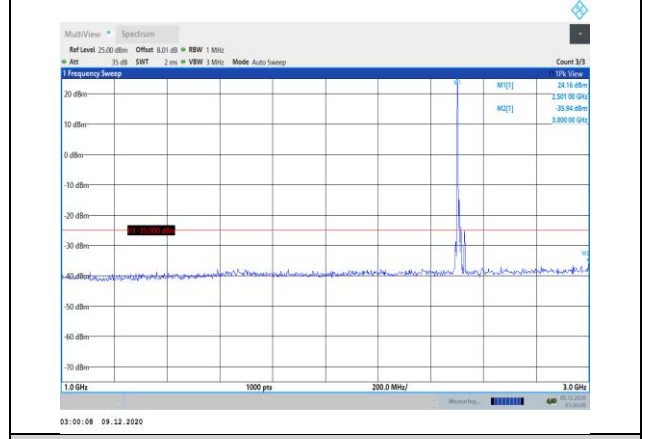

**Band7-15MHz-QPSK-21100-1RB#0-
Range3:3000~26000MHz**

**Band7-15MHz-QPSK-21375-1RB#0-
Range1:30~1000MHz**

**Band7-15MHz-16QAM-20825-1RB#0-
Range1:30~1000MHz**

**Band7-15MHz-QPSK-21375-1RB#0-
Range2:1000~3000MHz**