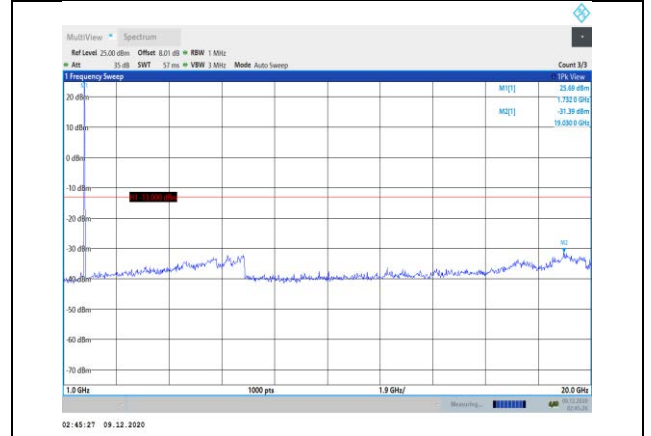

**Band4-15MHz-QPSK-20325-1RB#0-
Range1:30~1000MHz**

**Band4-15MHz-QPSK-20325-1RB#0-
Range2:1000~20000MHz**