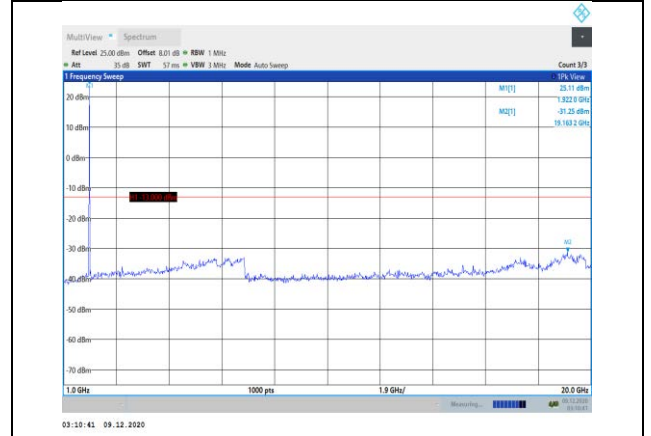

Band25-1.4MHz-QPSK-26365-1RB#0-Range2:1000~20000MHz

Band25-1.4MHz-QPSK-26047-1RB#0-Range2:1000~20000MHz

Band25-1.4MHz-QPSK-26683-1RB#0-Range1:30~1000MHz

Band25-1.4MHz-QPSK-26365-1RB#0-Range1:30~1000MHz

Band25-1.4MHz-QPSK-26683-1RB#0-Range2:1000~20000MHz