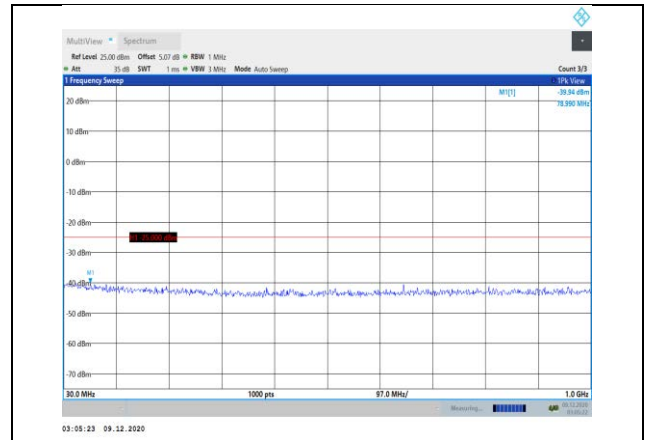

**Band7-20MHz-QPSK-21100-1RB#0-
Range2:1000~3000MHz**

**Band7-20MHz-QPSK-20850-1RB#0-
Range3:3000~26000MHz**

**Band7-20MHz-QPSK-21100-1RB#0-
Range3:3000~26000MHz**

**Band7-20MHz-QPSK-21350-1RB#0-
Range1:30~1000MHz**