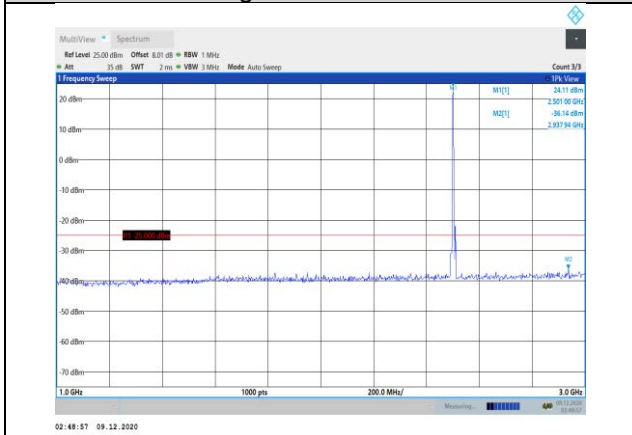

**Band7-5MHz-QPSK-20775-1RB#0-
Range1:30~1000MHz**

**Band7-5MHz-QPSK-20775-1RB#0-
Range2:1000~3000MHz**