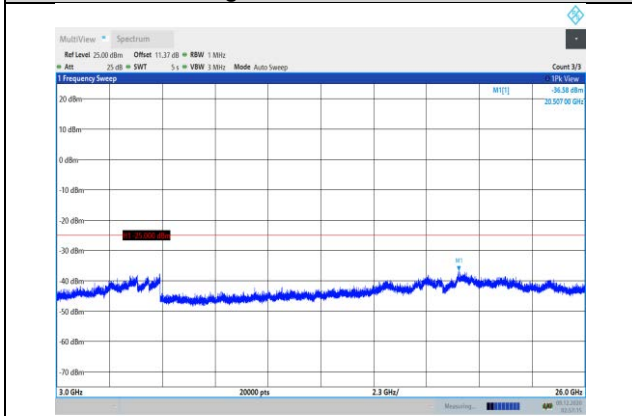

**Band7-10MHz-QPSK-21400-1RB#0-
Range2:1000~3000MHz**

**Band7-10MHz-QPSK-21400-1RB#0-
Range3:3000~26000MHz**