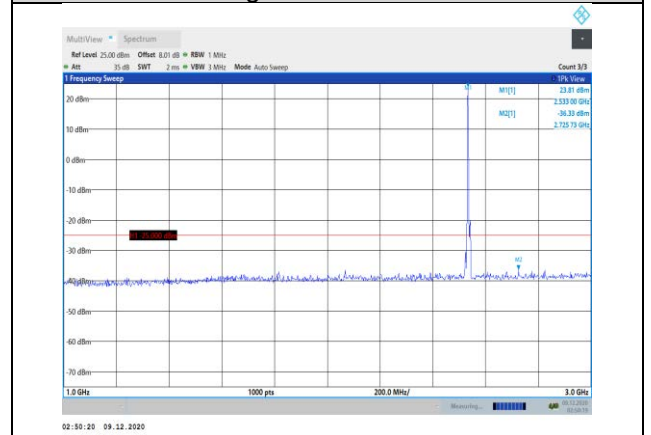

**Band7-5MHz-QPSK-21100-1RB#0-
Range1:30~1000MHz**

**Band7-5MHz-QPSK-21100-1RB#0-
Range2:1000~3000MHz**