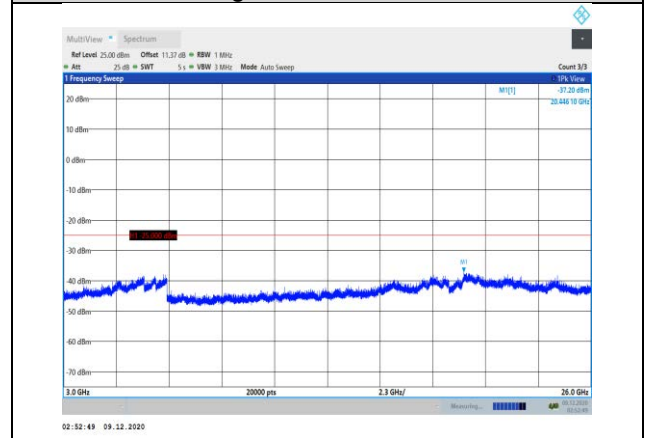

**Band7-5MHz-16QAM-21425-1RB#0-
Range1:30~1000MHz**

**Band7-5MHz-16QAM-21100-1RB#0-
Range2:1000~3000MHz**

**Band7-5MHz-16QAM-21425-1RB#0-
Range2:1000~3000MHz**

**Band7-5MHz-16QAM-21100-1RB#0-
Range3:3000~26000MHz**