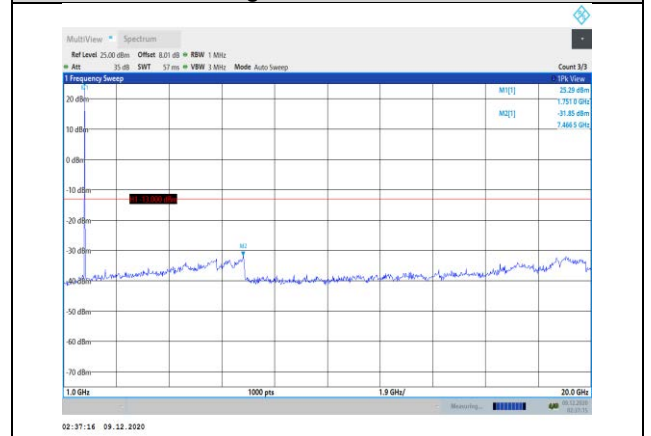

**Band4-5MHz-QPSK-20375-1RB#0-
Range1:30~1000MHz**

**Band4-5MHz-QPSK-20375-1RB#0-
Range2:1000~20000MHz**