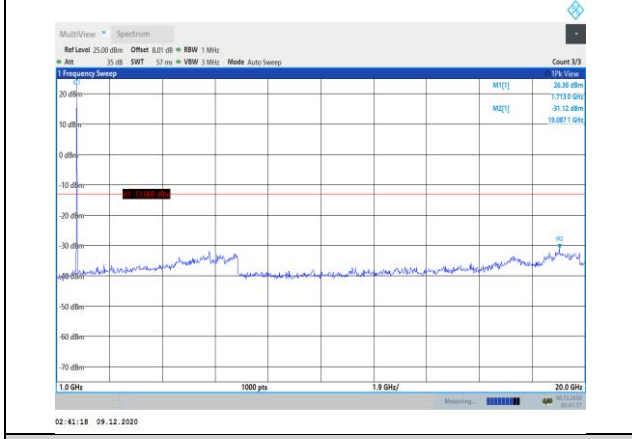

Band4-10MHz-QPSK-20175-1RB#0-Range1:30~1000MHz

Band4-10MHz-QPSK-20350-1RB#0-Range2:1000~20000MHz

**Band4-10MHz-16QAM-20000-1RB#0-
Range1:30~1000MHz**

**Band4-10MHz-16QAM-20175-1RB#0-
Range2:1000~20000MHz**