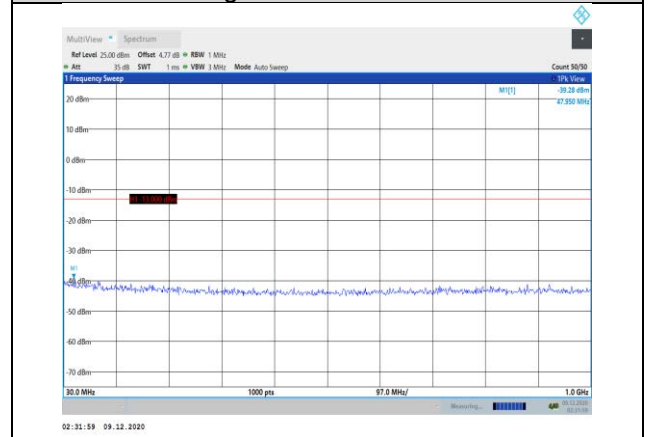

**Band4-1.4MHz-16QAM-20175-1RB#0-
Range2:1000~20000MHz**

**Band4-1.4MHz-16QAM-20393-1RB#0-
Range1:30~1000MHz**