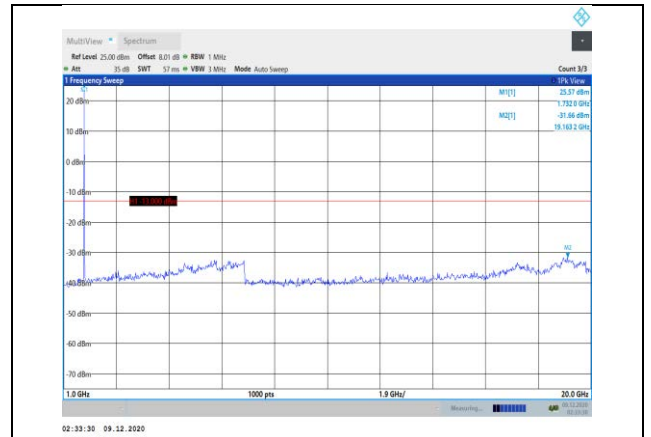

**Band4-1.4MHz-16QAM-20393-1RB#0-
Range2:1000~20000MHz**

**Band4-3MHz-QPSK-20175-1RB#0-
Range2:1000~20000MHz**