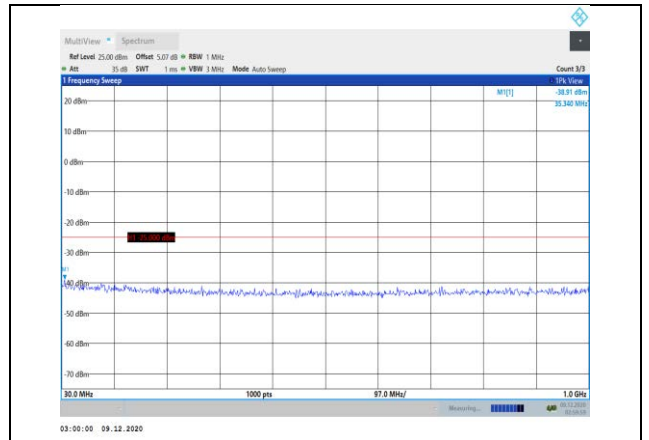

**Band7-15MHz-QPSK-21100-1RB#0-
Range3:3000~26000MHz**

**Band7-15MHz-16QAM-20825-1RB#0-
Range1:30~1000MHz**