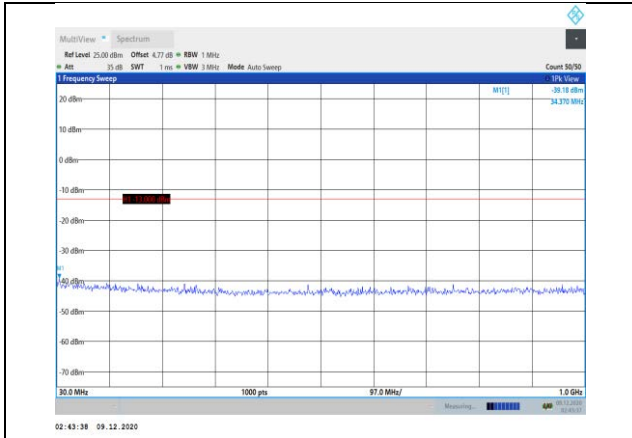

**Band4-10MHz-16QAM-20000-1RB#0-
Range2:1000~20000MHz**

**Band4-10MHz-16QAM-20350-1RB#0-
Range1:30~1000MHz**

**Band4-10MHz-16QAM-20175-1RB#0-
Range1:30~1000MHz**

**Band4-10MHz-16QAM-20350-1RB#0-
Range2:1000~20000MHz**