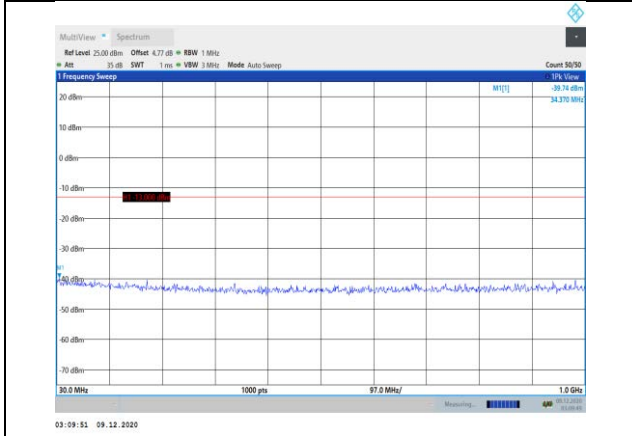

Band25-1.4MHz-QPSK-26047-1RB#0-Range2:1000~20000MHz

Band25-1.4MHz-QPSK-26365-1RB#0-Range1:30~1000MHz