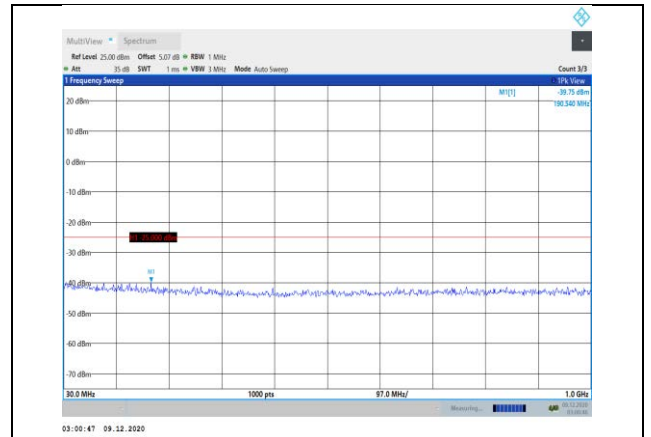

Band7-10MHz-16QAM-21400-1RB#0-
Range2:1000~3000MHz

Band7-10MHz-16QAM-21100-1RB#0-
Range3:3000~26000MHz

Band7-10MHz-16QAM-21400-1RB#0-
Range3:3000~26000MHz

**Band7-15MHz-QPSK-20825-1RB#0-
Range1:30~1000MHz**