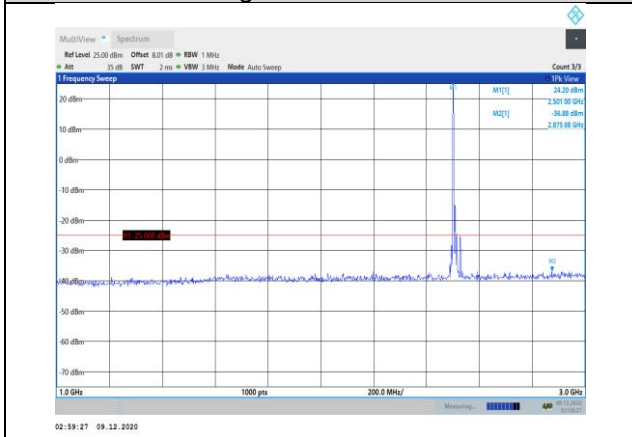

**Band7-15MHz-QPSK-20825-1RB#0-
Range1:30~1000MHz**

**Band7-15MHz-QPSK-20825-1RB#0-
Range2:1000~3000MHz**