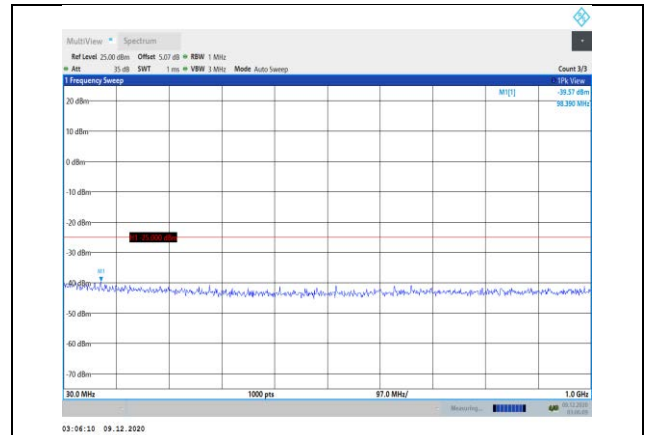

**Band7-15MHz-16QAM-21375-1RB#0-
Range3:3000~26000MHz**

**Band7-20MHz-QPSK-21100-1RB#0-
Range1:30~1000MHz**