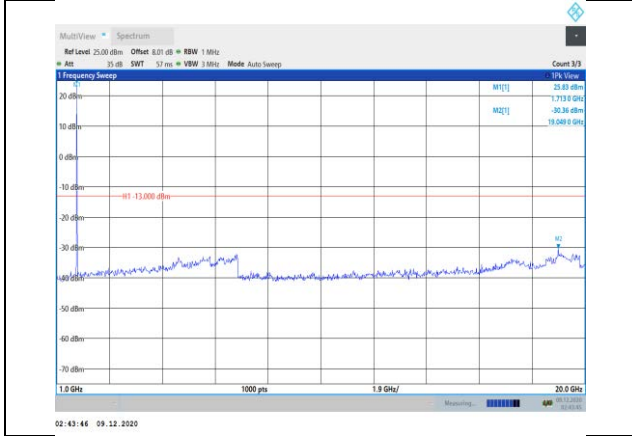

**Band4-15MHz-QPSK-20025-1RB#0-
Range1:30~1000MHz**

**Band4-15MHz-QPSK-20025-1RB#0-
Range2:1000~20000MHz**