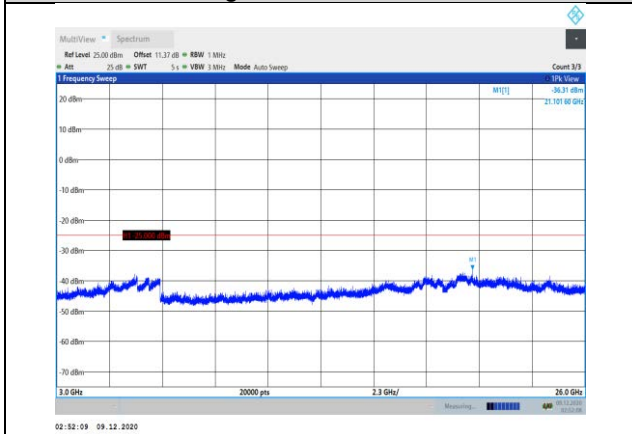

**Band7-5MHz-QPSK-21425-1RB#0-
Range2:1000~3000MHz**

**Band7-5MHz-QPSK-21425-1RB#0-
Range3:3000~26000MHz**