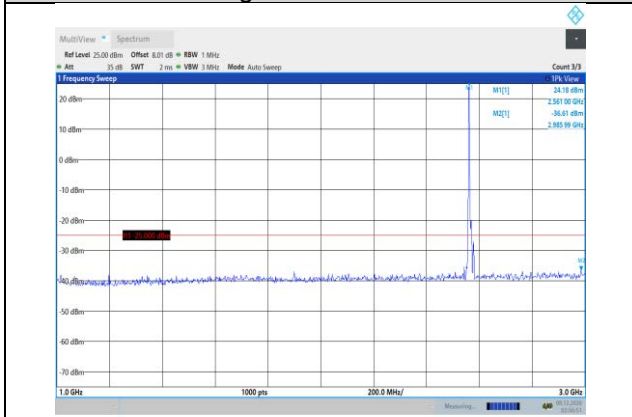

**Band7-10MHz-QPSK-21400-1RB#0-
Range1:30~1000MHz**

**Band7-10MHz-QPSK-21400-1RB#0-
Range2:1000~3000MHz**