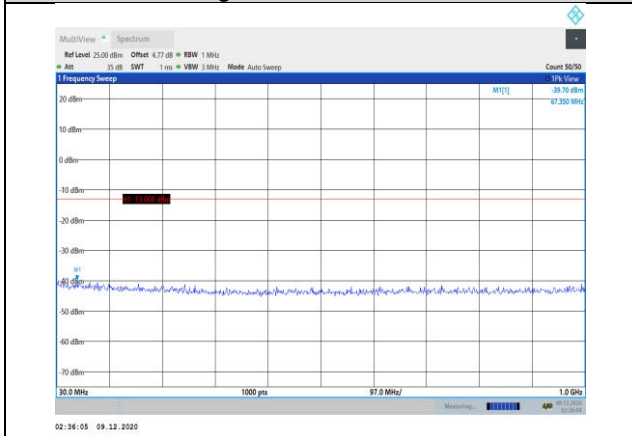

**Band4-5MHz-QPSK-19975-1RB#0-
Range2:1000~20000MHz**

**Band4-5MHz-QPSK-20175-1RB#0-
Range1:30~1000MHz**