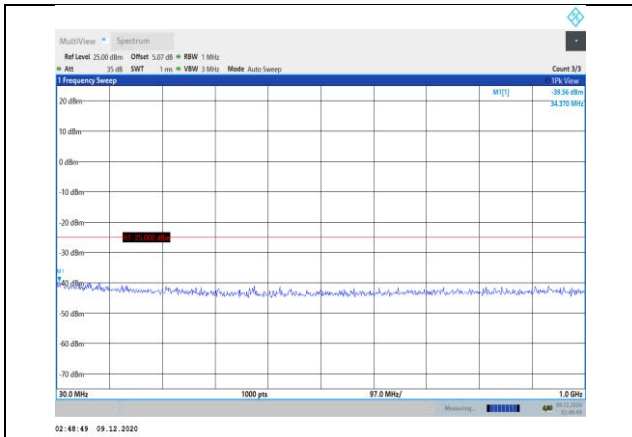

**Band4-20MHz-16QAM-20175-1RB#0-
Range1:30~1000MHz**

**Band7-5MHz-QPSK-20775-1RB#0-
Range1:30~1000MHz**