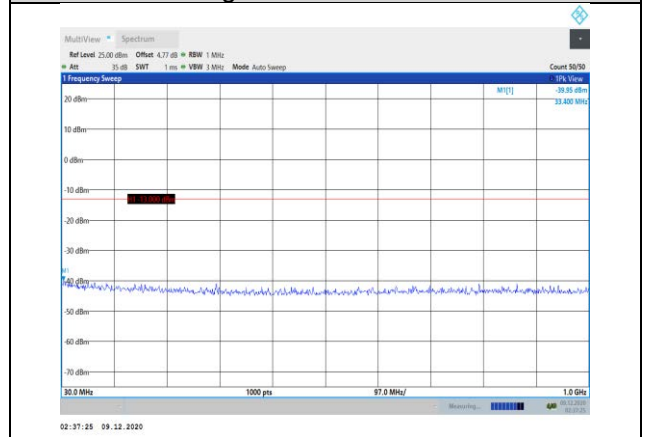

**Band4-5MHz-16QAM-20175-1RB#0-
Range2:1000~20000MHz**

**Band4-5MHz-16QAM-20375-1RB#0-
Range1:30~1000MHz**