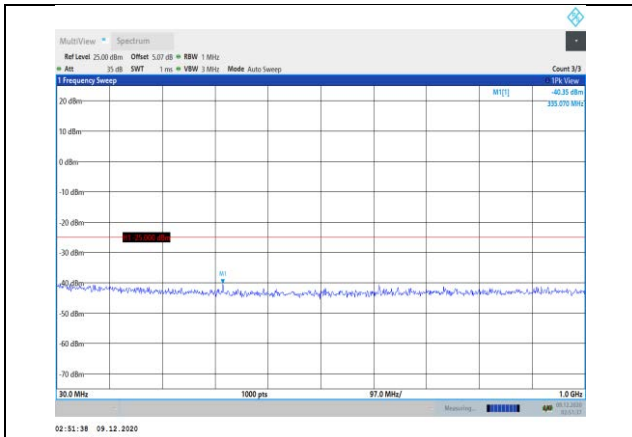

**Band7-5MHz-QPSK-20775-1RB#0-
Range3:3000~26000MHz**

**Band7-5MHz-QPSK-21425-1RB#0-
Range1:30~1000MHz**