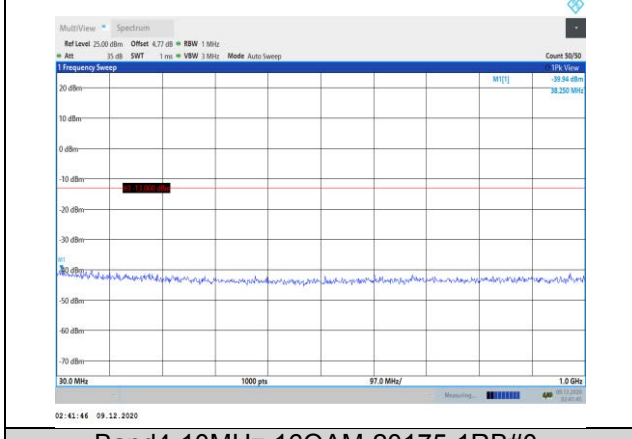

**Band4-10MHz-16QAM-20000-1RB#0-
Range2:1000~20000MHz**

**Band4-10MHz-16QAM-20175-1RB#0-
Range1:30~1000MHz**