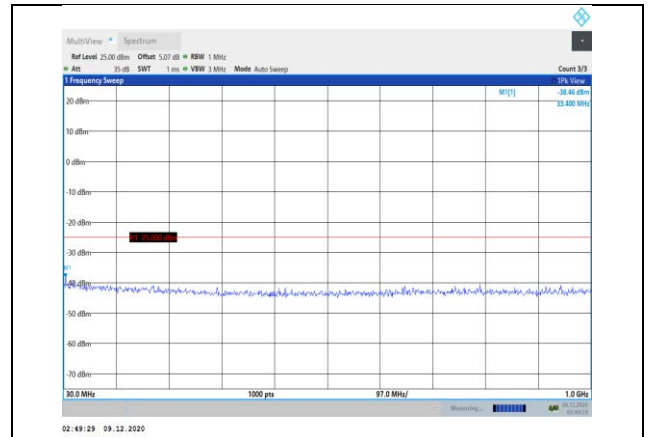

**Band7-5MHz-QPSK-21100-1RB#0-
Range3:3000~26000MHz**

**Band7-5MHz-16QAM-20775-1RB#0-
Range1:30~1000MHz**