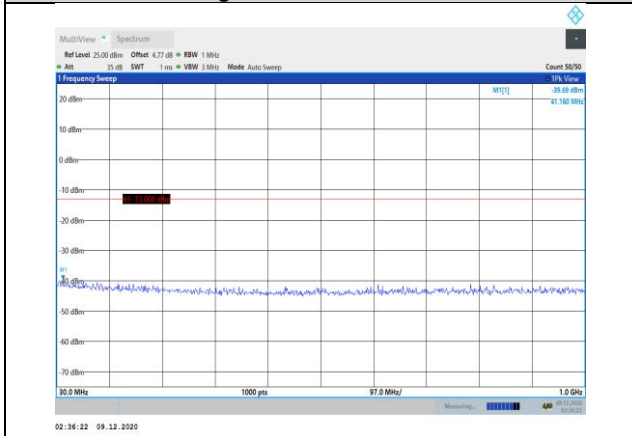

**Band4-5MHz-16QAM-19975-1RB#0-
Range2:1000~20000MHz**

**Band4-5MHz-16QAM-20175-1RB#0-
Range1:30~1000MHz**