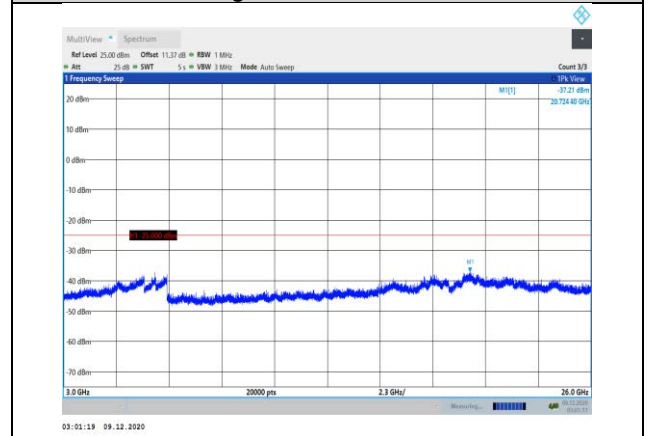

**Band7-15MHz-QPSK-21100-1RB#0-
Range1:30~1000MHz**

**Band7-15MHz-QPSK-20825-1RB#0-
Range2:1000~3000MHz**

**Band7-15MHz-QPSK-21100-1RB#0-
Range2:1000~3000MHz**

**Band7-15MHz-QPSK-20825-1RB#0-
Range3:3000~26000MHz**