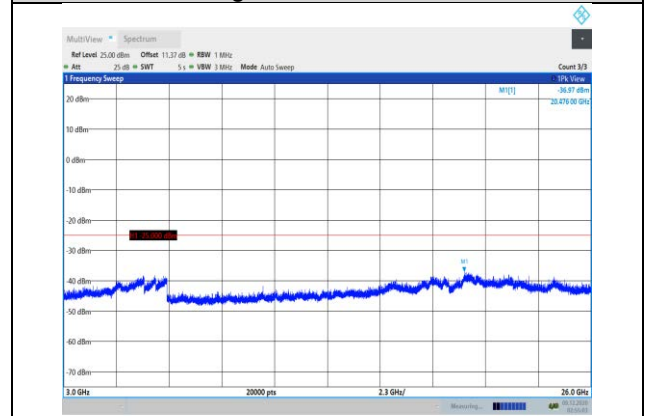

**Band7-10MHz-16QAM-20800-1RB#0-
Range1:30~1000MHz**

**Band7-10MHz-QPSK-21400-1RB#0-
Range2:1000~3000MHz**

**Band7-10MHz-16QAM-20800-1RB#0-
Range2:1000~3000MHz**

**Band7-10MHz-QPSK-21400-1RB#0-
Range3:3000~26000MHz**