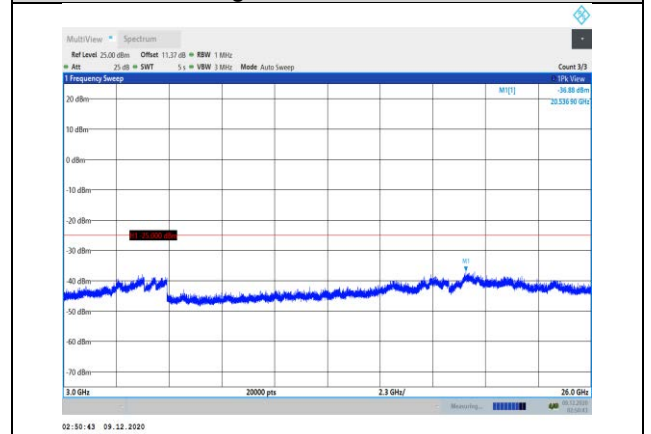

**Band7-5MHz-QPSK-21100-1RB#0-
Range1:30~1000MHz**

**Band7-5MHz-QPSK-20775-1RB#0-
Range2:1000~3000MHz**

**Band7-5MHz-QPSK-21100-1RB#0-
Range2:1000~3000MHz**

**Band7-5MHz-QPSK-20775-1RB#0-
Range3:3000~26000MHz**