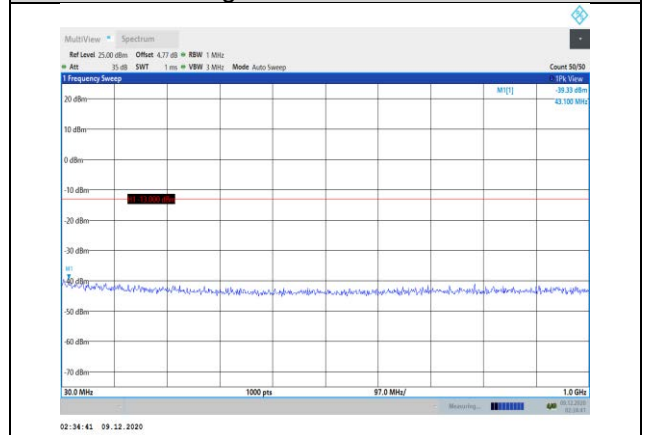

**Band4-3MHz-16QAM-20175-1RB#0-
Range2:1000~20000MHz**

**Band4-3MHz-16QAM-20385-1RB#0-
Range1:30~1000MHz**