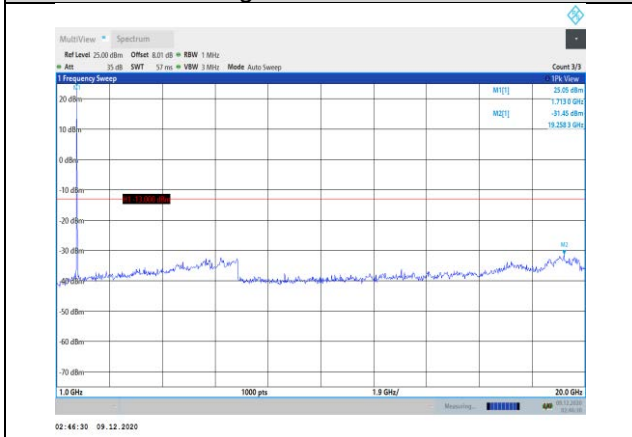

**Band4-15MHz-16QAM-20025-1RB#0-
Range2:1000~20000MHz**

**Band4-15MHz-16QAM-20325-1RB#0-
Range1:30~1000MHz**

**Band4-15MHz-16QAM-20175-1RB#0-
Range1:30~1000MHz**

**Band4-15MHz-16QAM-20325-1RB#0-
Range2:1000~20000MHz**

Band4-20MHz-QPSK-20050-1RB#0-Range1:30~1000MHz

Band4-20MHz-QPSK-20175-1RB#0-Range2:1000~20000MHz

Band4-20MHz-QPSK-20050-1RB#0-Range2:1000~20000MHz

Band4-20MHz-QPSK-20300-1RB#0-Range1:30~1000MHz

Band4-20MHz-QPSK-20175-1RB#0-Range1:30~1000MHz