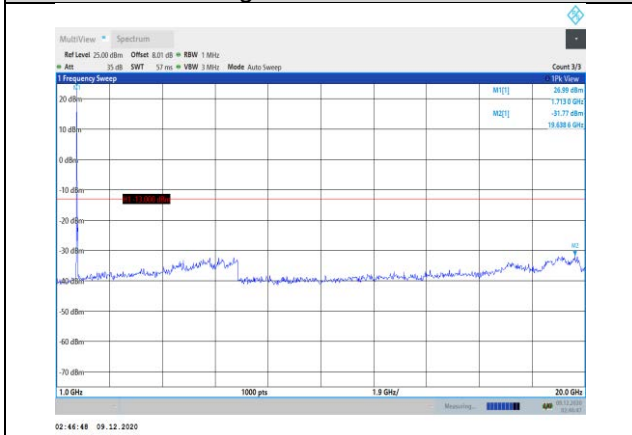

Band4-20MHz-QPSK-20050-1RB#0-Range1:30~1000MHz

Band4-20MHz-QPSK-20175-1RB#0-Range2:1000~20000MHz

Band4-20MHz-QPSK-20050-1RB#0-Range2:1000~20000MHz

Band4-20MHz-QPSK-20300-1RB#0-Range1:30~1000MHz

Band4-20MHz-QPSK-20175-1RB#0-Range1:30~1000MHz

Band4-20MHz-QPSK-20300-1RB#0-Range2:1000~20000MHz

**Band4-20MHz-16QAM-20050-1RB#0-
Range1:30~1000MHz**

**Band4-20MHz-16QAM-20175-1RB#0-
Range2:1000~20000MHz**

**Band4-20MHz-16QAM-20050-1RB#0-
Range2:1000~20000MHz**