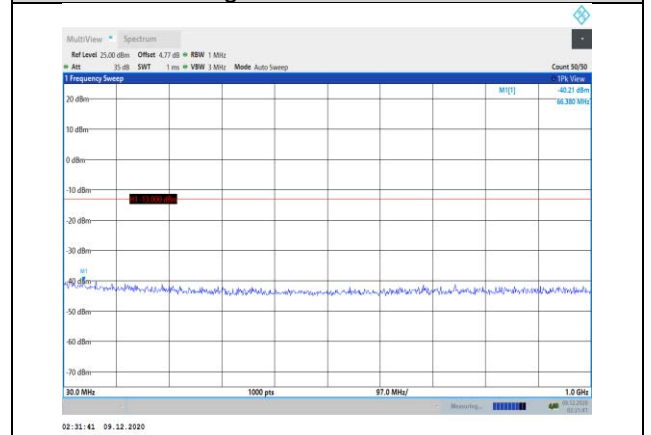

Band2-20MHz-16QAM-19100-1RB#0-
Range2:1000~20000MHz

**Band4-1.4MHz-QPSK-19957-1RB#0-
Range1:30~1000MHz**

**Band4-1.4MHz-QPSK-20175-1RB#0-
Range2:1000~20000MHz**

**Band4-1.4MHz-QPSK-19957-1RB#0-
Range2:1000~20000MHz**