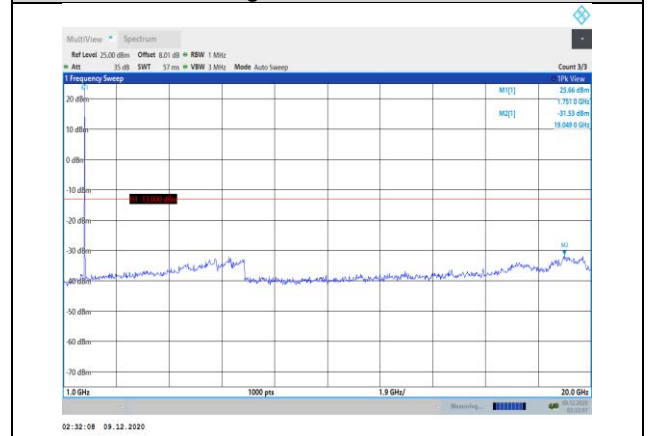

**Band4-1.4MHz-16QAM-20175-1RB#0-
Range2:1000~20000MHz**

**Band4-1.4MHz-16QAM-19957-1RB#0-
Range2:1000~20000MHz**

**Band4-1.4MHz-16QAM-20393-1RB#0-
Range1:30~1000MHz**

**Band4-1.4MHz-16QAM-20175-1RB#0-
Range1:30~1000MHz**