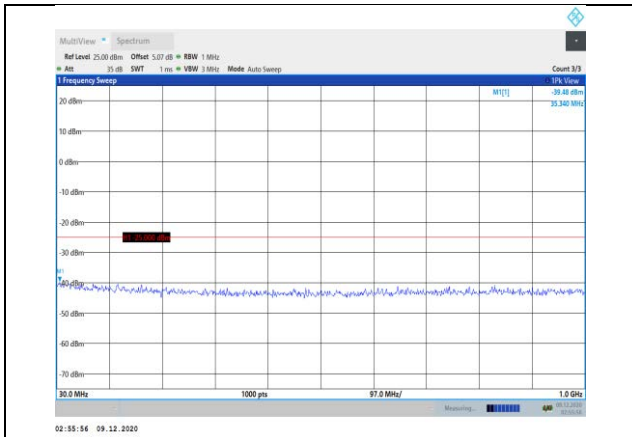

**Band7-10MHz-QPSK-21400-1RB#0-
Range3:3000~26000MHz**

Band7-10MHz-16QAM-21100-1RB#0-
Range1:30~1000MHz