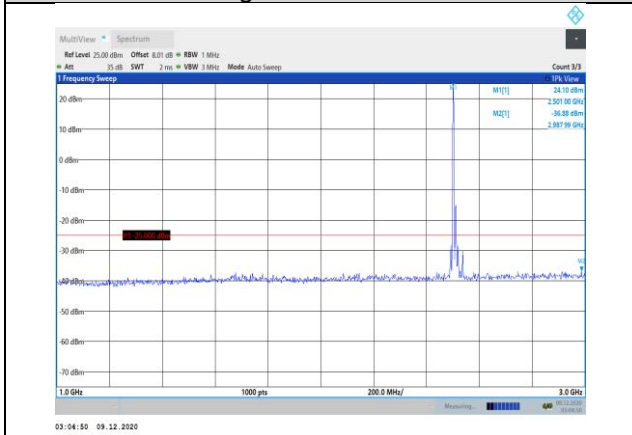

**Band7-20MHz-QPSK-20850-1RB#0-
Range1:30~1000MHz**

**Band7-20MHz-QPSK-20850-1RB#0-
Range2:1000~3000MHz**