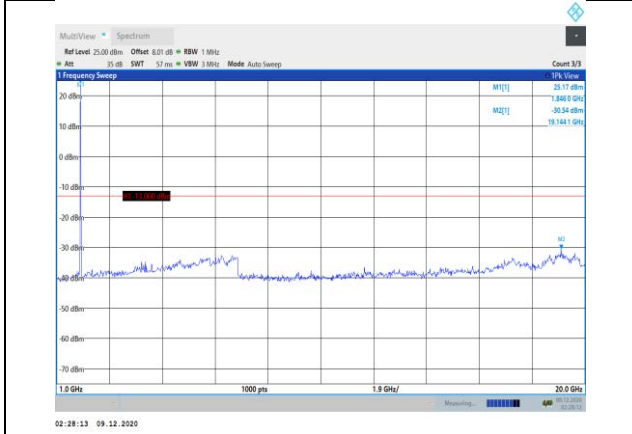

Band2-20MHz-16QAM-18700-1RB#0-
Range1:30~1000MHz

Band2-20MHz-16QAM-18900-1RB#0-
Range2:1000~20000MHz

Band2-20MHz-16QAM-18700-1RB#0-
Range2:1000~20000MHz

Band2-20MHz-16QAM-19100-1RB#0-
Range1:30~1000MHz

Band2-20MHz-16QAM-18900-1RB#0-
Range1:30~1000MHz

Band2-20MHz-16QAM-19100-1RB#0-
Range2:1000~20000MHz

**Band4-1.4MHz-QPSK-19957-1RB#0-
Range1:30~1000MHz**

**Band4-1.4MHz-QPSK-20175-1RB#0-
Range2:1000~20000MHz**

**Band4-1.4MHz-QPSK-19957-1RB#0-
Range2:1000~20000MHz**