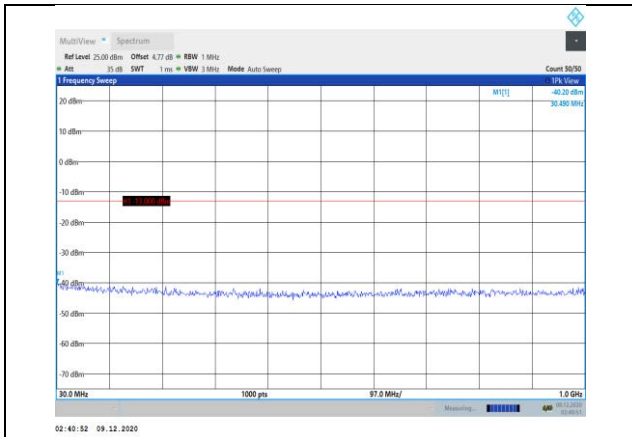

**Band4-5MHz-16QAM-20175-1RB#0-
Range1:30~1000MHz**

Band4-10MHz-QPSK-20000-1RB#0-Range1:30~1000MHz