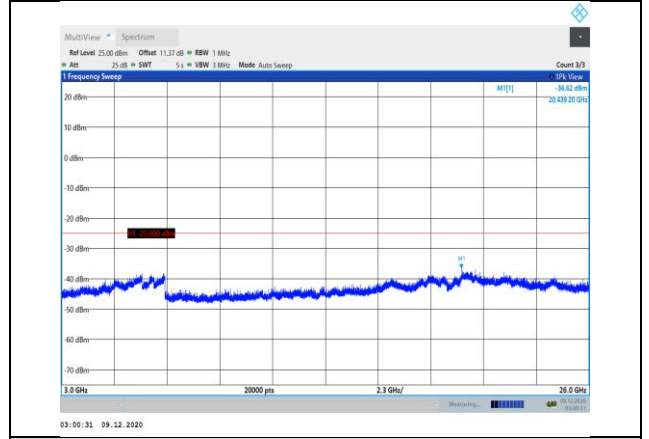

**Band7-15MHz-16QAM-20825-1RB#0-
Range2:1000~3000MHz**

**Band7-15MHz-16QAM-20825-1RB#0-
Range3:3000~26000MHz**