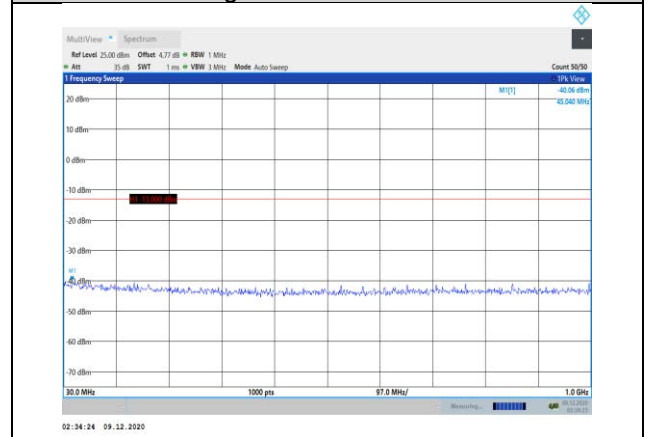

**Band4-1.4MHz-16QAM-20393-1RB#0-
Range2:1000~20000MHz**

**Band4-3MHz-QPSK-19965-1RB#0-
Range1:30~1000MHz**

**Band4-3MHz-QPSK-20175-1RB#0-
Range2:1000~20000MHz**

**Band4-3MHz-QPSK-19965-1RB#0-
Range2:1000~20000MHz**