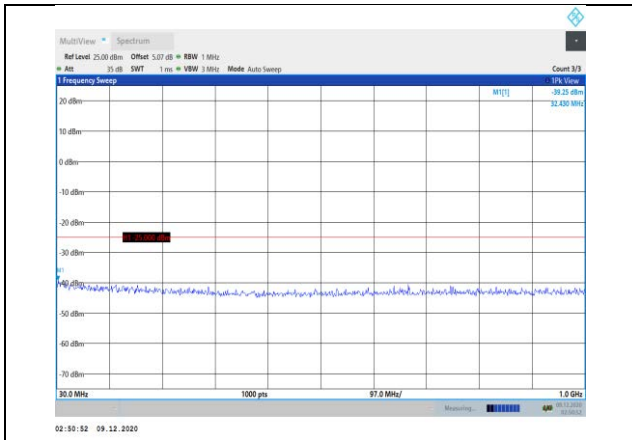

**Band7-5MHz-QPSK-21425-1RB#0-
Range3:3000~26000MHz**

**Band7-5MHz-16QAM-21100-1RB#0-
Range1:30~1000MHz**