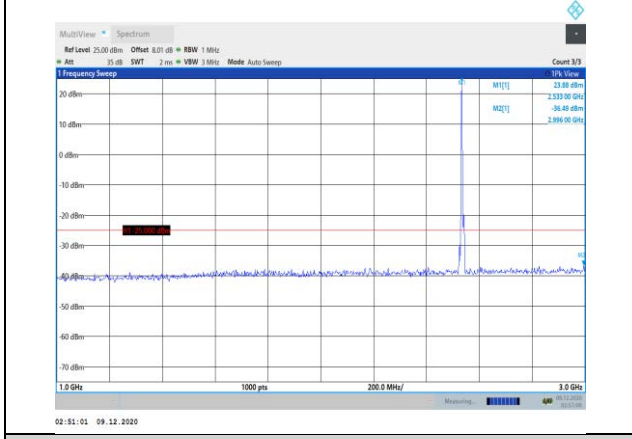

**Band7-5MHz-16QAM-21100-1RB#0-
Range1:30~1000MHz**

**Band7-5MHz-16QAM-21100-1RB#0-
Range2:1000~3000MHz**