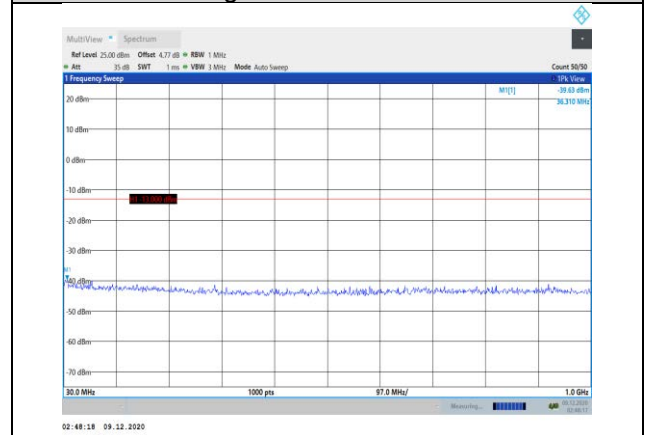

Band4-20MHz-QPSK-20300-1RB#0-Range2:1000~20000MHz

**Band4-20MHz-16QAM-20050-1RB#0-
Range1:30~1000MHz**

**Band4-20MHz-16QAM-20175-1RB#0-
Range2:1000~20000MHz**

**Band4-20MHz-16QAM-20050-1RB#0-
Range2:1000~20000MHz**