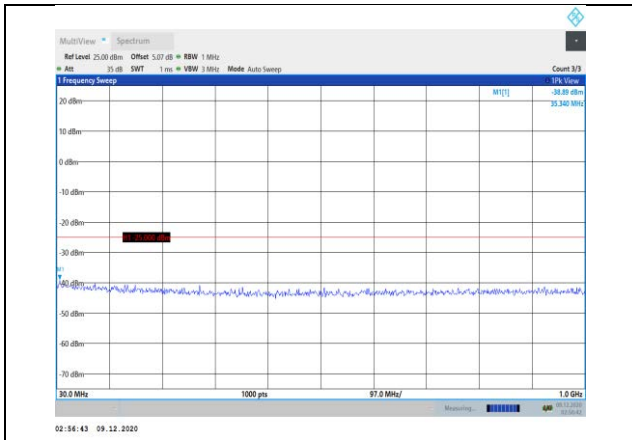

**Band7-10MHz-QPSK-20800-1RB#0-
Range3:3000~26000MHz**

**Band7-10MHz-QPSK-21400-1RB#0-
Range1:30~1000MHz**