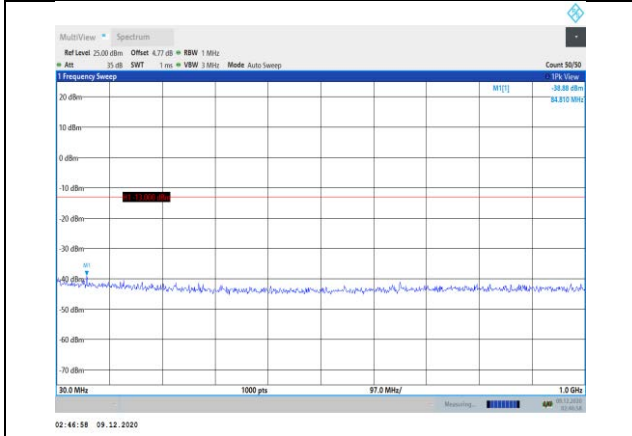

Band4-20MHz-QPSK-20050-1RB#0-Range1:30~1000MHz

Band4-20MHz-QPSK-20175-1RB#0-Range2:1000~20000MHz

Band4-20MHz-QPSK-20050-1RB#0-Range2:1000~20000MHz

Band4-20MHz-QPSK-20300-1RB#0-Range1:30~1000MHz

Band4-20MHz-QPSK-20175-1RB#0-Range1:30~1000MHz