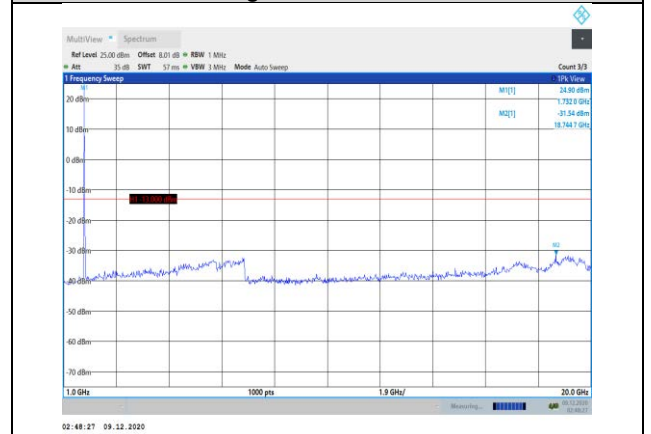

**Band4-20MHz-16QAM-20300-1RB#0-
Range1:30~1000MHz**

**Band4-20MHz-16QAM-20300-1RB#0-
Range2:1000~20000MHz**