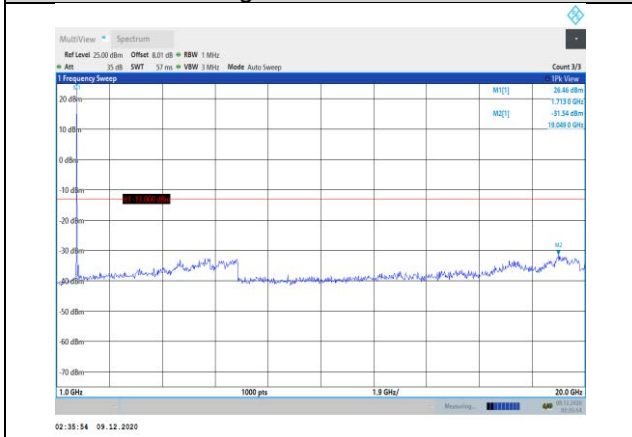

**Band4-5MHz-QPSK-20375-1RB#0-
Range1:30~1000MHz**

**Band4-5MHz-QPSK-20175-1RB#0-
Range1:30~1000MHz**

**Band4-5MHz-QPSK-20375-1RB#0-
Range2:1000~20000MHz**

**Band4-5MHz-16QAM-19975-1RB#0-
Range1:30~1000MHz**

**Band4-5MHz-16QAM-20175-1RB#0-
Range2:1000~20000MHz**

**Band4-5MHz-16QAM-19975-1RB#0-
Range2:1000~20000MHz**

**Band4-5MHz-16QAM-20375-1RB#0-
Range1:30~1000MHz**

**Band4-5MHz-16QAM-20175-1RB#0-
Range1:30~1000MHz**