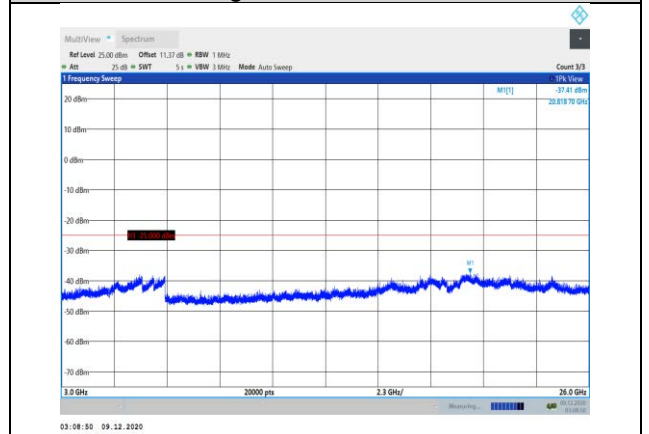

**Band7-20MHz-16QAM-21350-1RB#0-
Range2:1000~3000MHz**

**Band7-20MHz-16QAM-21350-1RB#0-
Range3:3000~26000MHz**