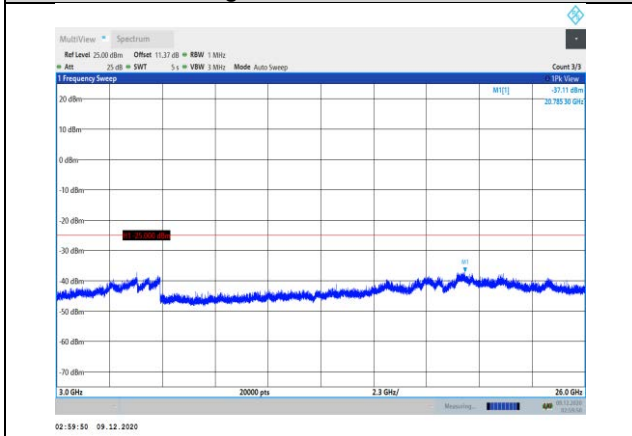

**Band7-15MHz-QPSK-20825-1RB#0-
Range2:1000~3000MHz**

**Band7-15MHz-QPSK-20825-1RB#0-
Range3:3000~26000MHz**