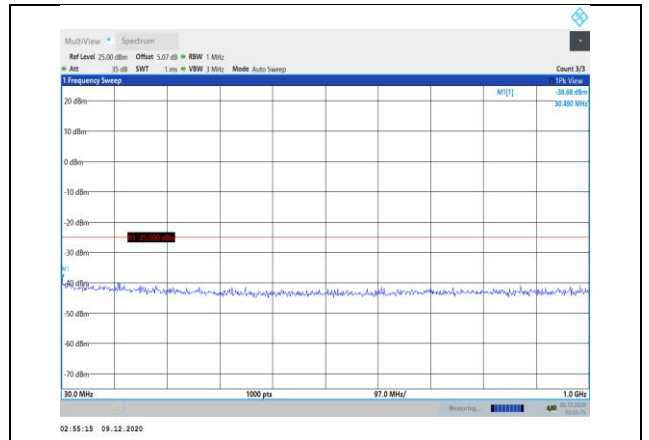

**Band7-5MHz-16QAM-21425-1RB#0-
Range3:3000~26000MHz**

**Band7-10MHz-QPSK-21100-1RB#0-
Range1:30~1000MHz**