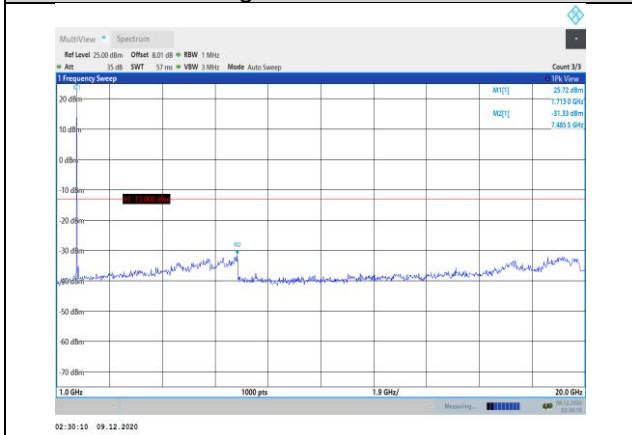

Band2-20MHz-16QAM-18700-1RB#0-
Range1:30~1000MHz

Band2-20MHz-16QAM-18900-1RB#0-
Range2:1000~20000MHz

Band2-20MHz-16QAM-18700-1RB#0-
Range2:1000~20000MHz

Band2-20MHz-16QAM-19100-1RB#0-
Range1:30~1000MHz

Band2-20MHz-16QAM-18900-1RB#0-
Range1:30~1000MHz

Band2-20MHz-16QAM-19100-1RB#0-
Range2:1000~20000MHz

**Band4-1.4MHz-QPSK-19957-1RB#0-
Range1:30~1000MHz**

**Band4-1.4MHz-QPSK-20175-1RB#0-
Range2:1000~20000MHz**

**Band4-1.4MHz-QPSK-19957-1RB#0-
Range2:1000~20000MHz**