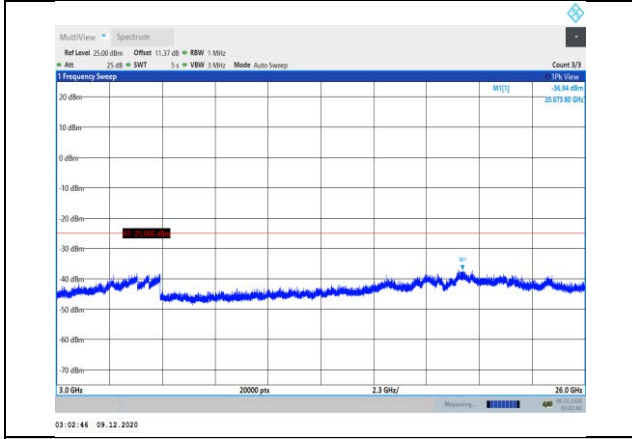

**Band7-15MHz-QPSK-21375-1RB#0-
Range2:1000~3000MHz**

**Band7-15MHz-QPSK-21375-1RB#0-
Range3:3000~26000MHz**