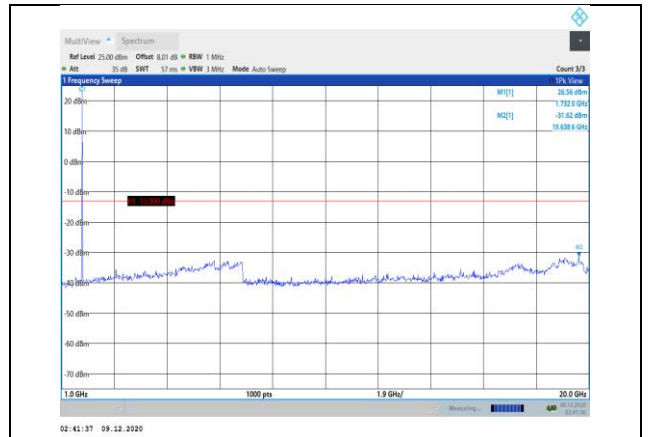

**Band4-5MHz-16QAM-20375-1RB#0-
Range2:1000~20000MHz**

Band4-10MHz-QPSK-20175-1RB#0-Range2:1000~20000MHz