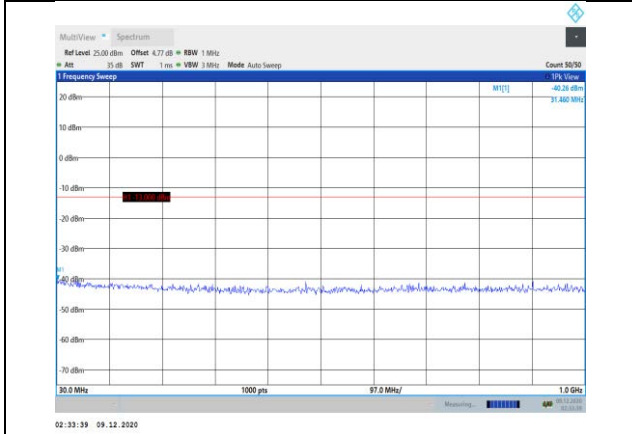

**Band4-3MHz-16QAM-19965-1RB#0-
Range2:1000~20000MHz**

**Band4-3MHz-16QAM-20175-1RB#0-
Range1:30~1000MHz**