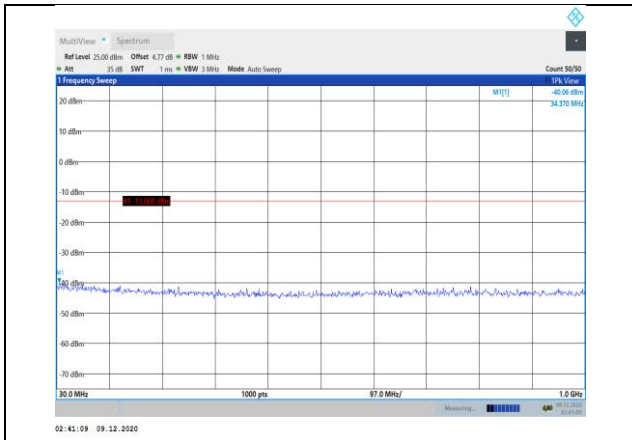

Band4-10MHz-QPSK-20175-1RB#0-Range1:30~1000MHz

**Band4-10MHz-16QAM-20000-1RB#0-
Range1:30~1000MHz**