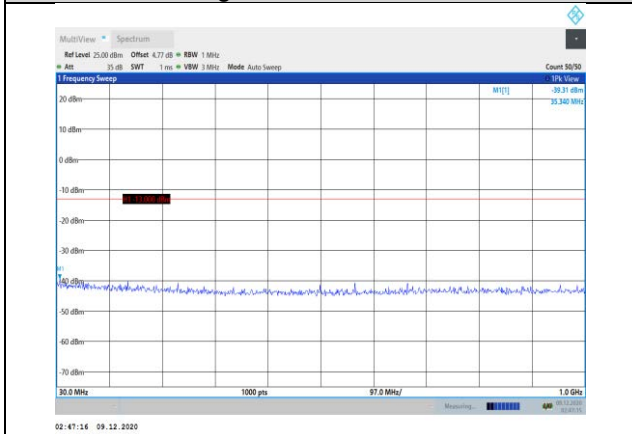

**Band4-20MHz-16QAM-20050-1RB#0-
Range2:1000~20000MHz**

**Band4-20MHz-16QAM-20175-1RB#0-
Range1:30~1000MHz**