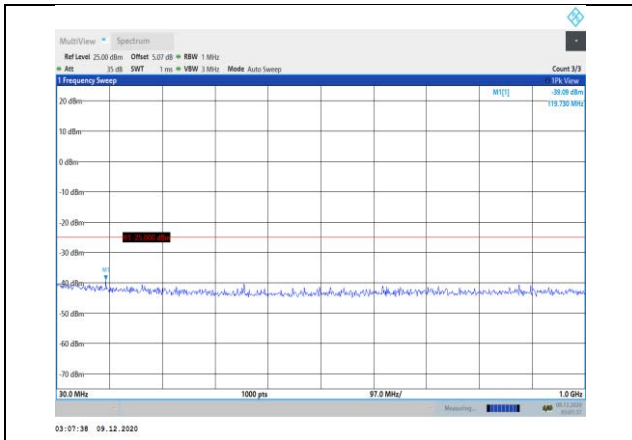

**Band7-20MHz-QPSK-20850-1RB#0-
Range3:3000~26000MHz**

**Band7-20MHz-QPSK-21350-1RB#0-
Range1:30~1000MHz**