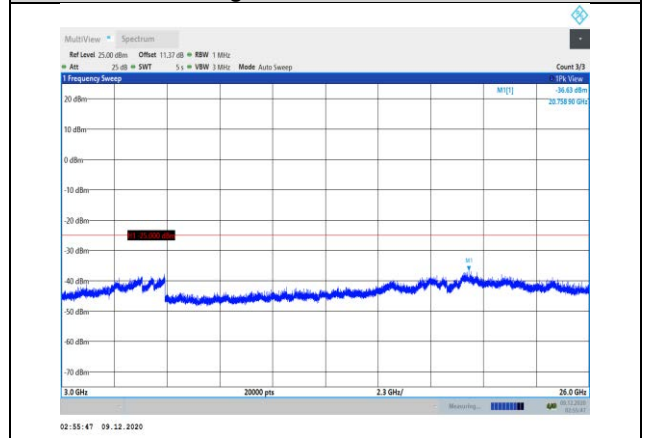

**Band7-10MHz-QPSK-21100-1RB#0-
Range2:1000~3000MHz**

**Band7-10MHz-QPSK-21100-1RB#0-
Range3:3000~26000MHz**