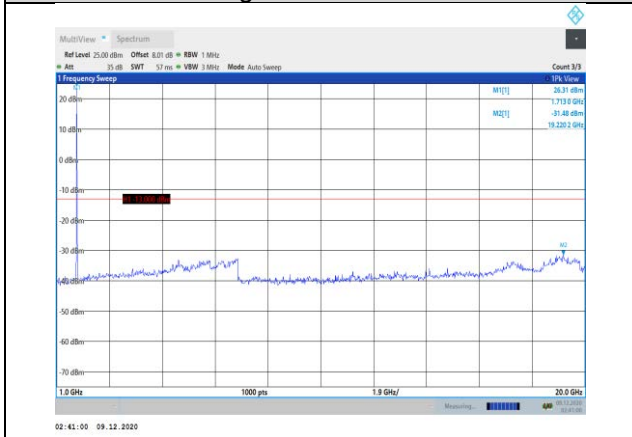

Band4-10MHz-QPSK-20000-1RB#0-Range1:30~1000MHz

Band4-10MHz-QPSK-20000-1RB#0-Range2:1000~20000MHz