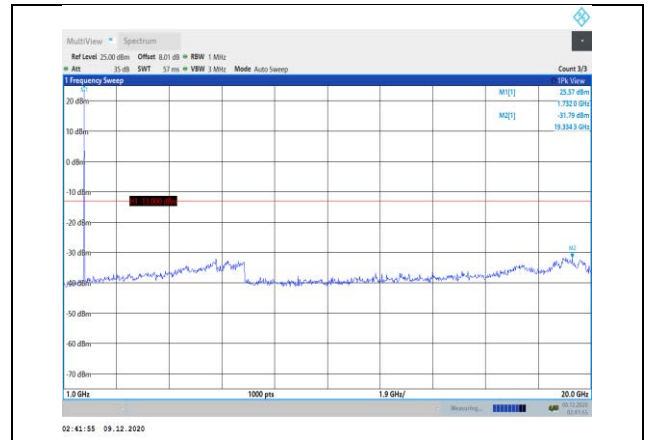

Band4-10MHz-QPSK-20350-1RB#0-Range2:1000~20000MHz

**Band4-10MHz-16QAM-20175-1RB#0-
Range2:1000~20000MHz**