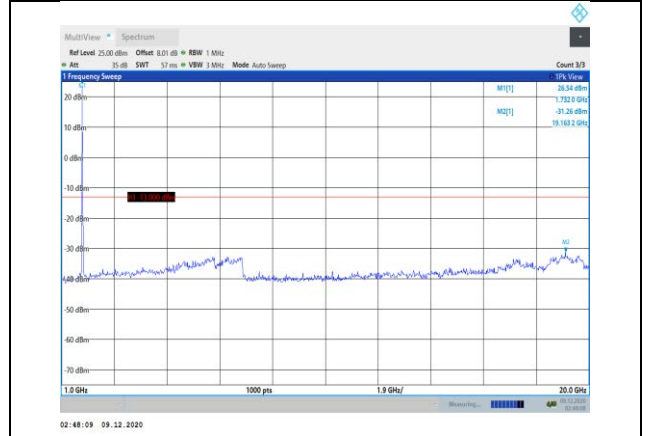

Band4-20MHz-QPSK-20050-1RB#0-Range1:30~1000MHz

Band4-20MHz-QPSK-20175-1RB#0-Range2:1000~20000MHz

Band4-20MHz-QPSK-20050-1RB#0-Range2:1000~20000MHz

Band4-20MHz-QPSK-20300-1RB#0-Range1:30~1000MHz

Band4-20MHz-QPSK-20175-1RB#0-Range1:30~1000MHz