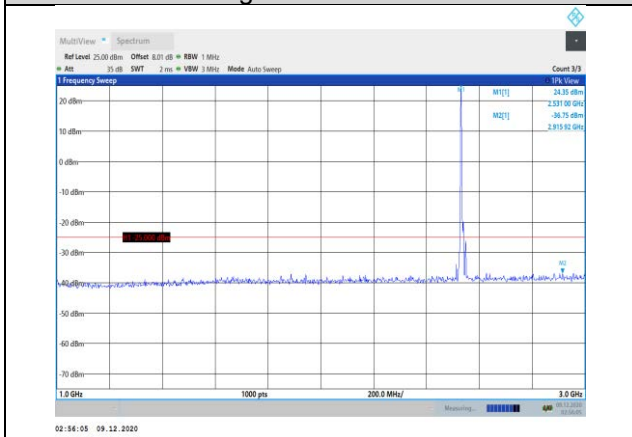

Band7-10MHz-16QAM-21100-1RB#0-
Range1:30~1000MHz

Band7-10MHz-16QAM-21100-1RB#0-
Range2:1000~3000MHz