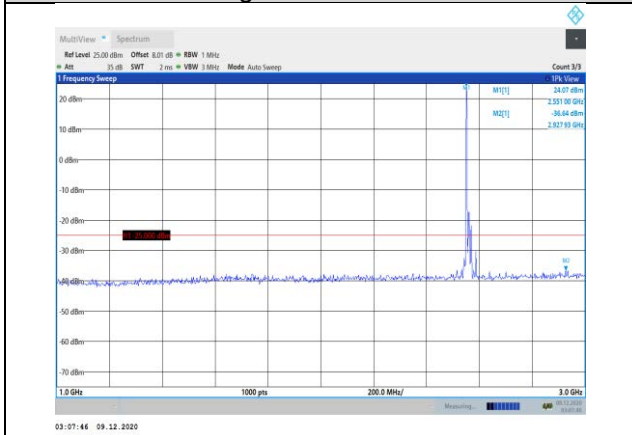

**Band7-20MHz-QPSK-21350-1RB#0-
Range1:30~1000MHz**

**Band7-20MHz-QPSK-21350-1RB#0-
Range2:1000~3000MHz**