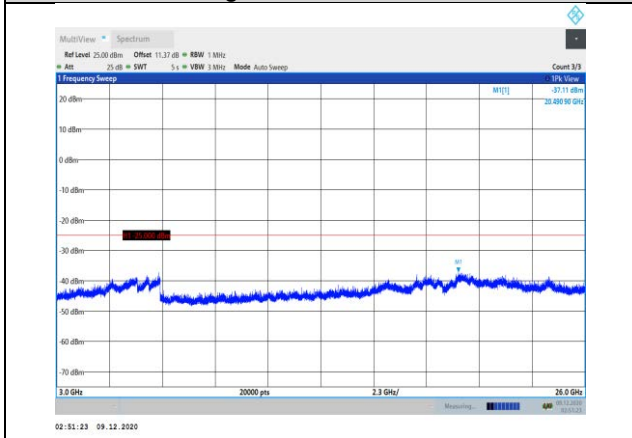

**Band7-5MHz-16QAM-21100-1RB#0-
Range2:1000~3000MHz**

**Band7-5MHz-16QAM-21100-1RB#0-
Range3:3000~26000MHz**