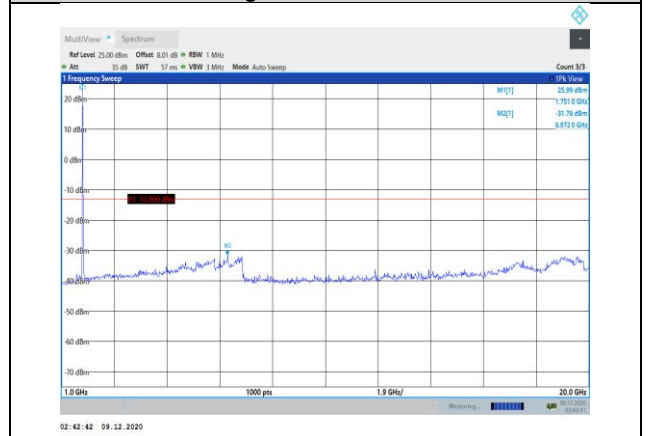

Band4-10MHz-QPSK-20350-1RB#0-Range1:30~1000MHz

Band4-10MHz-QPSK-20350-1RB#0-Range2:1000~20000MHz