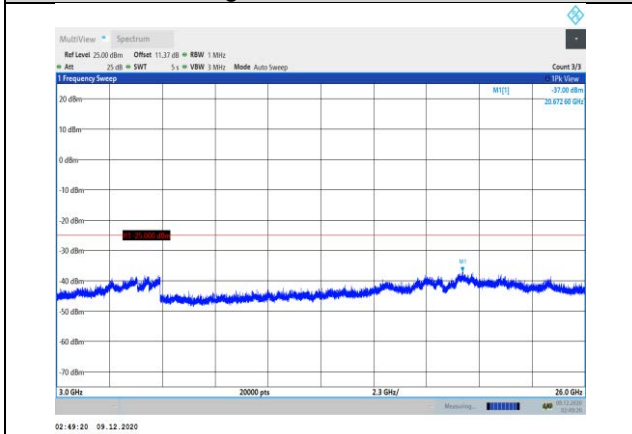

**Band7-5MHz-QPSK-20775-1RB#0-
Range2:1000~3000MHz**

**Band7-5MHz-QPSK-20775-1RB#0-
Range3:3000~26000MHz**