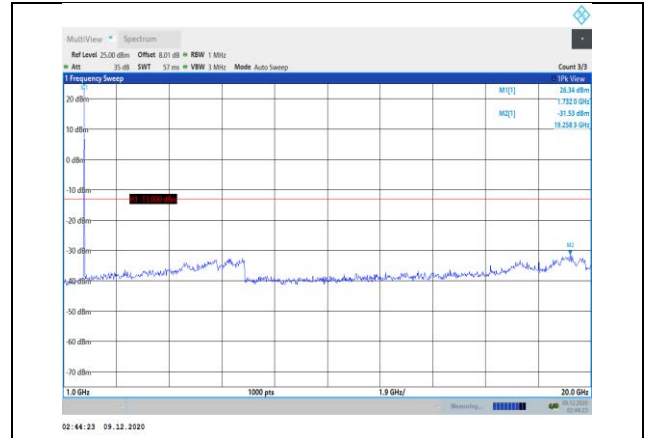

**Band4-10MHz-16QAM-20350-1RB#0-
Range2:1000~20000MHz**

**Band4-15MHz-QPSK-20175-1RB#0-
Range2:1000~20000MHz**