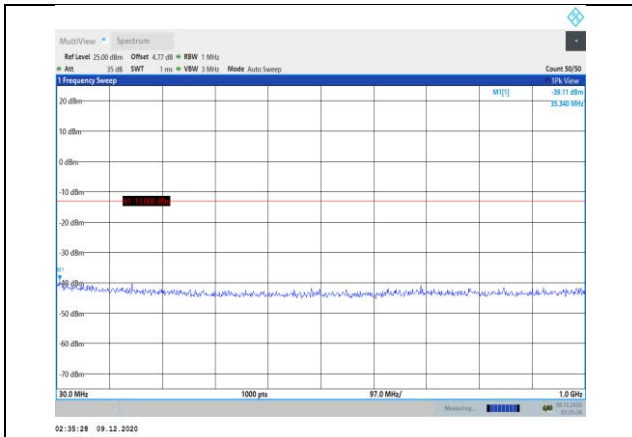

**Band4-3MHz-16QAM-20175-1RB#0-
Range1:30~1000MHz**

**Band4-5MHz-QPSK-19975-1RB#0-
Range1:30~1000MHz**