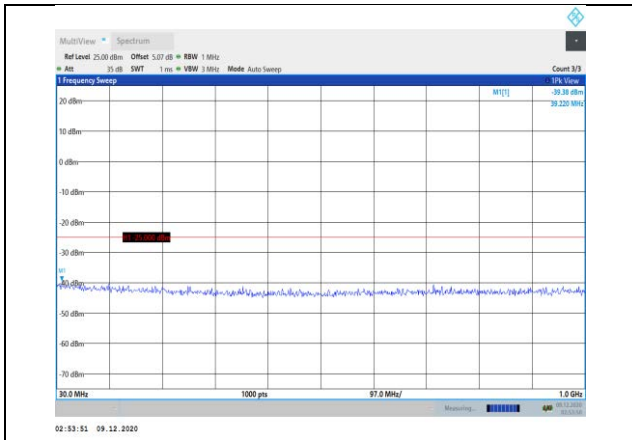

**Band7-5MHz-16QAM-21100-1RB#0-
Range3:3000~26000MHz**

**Band7-10MHz-QPSK-20800-1RB#0-
Range1:30~1000MHz**