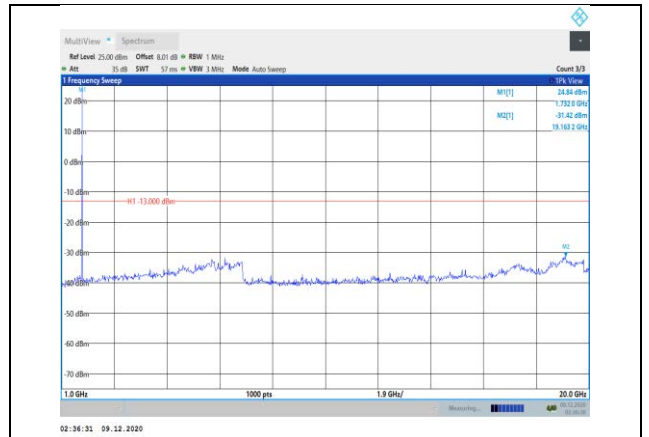

**Band4-5MHz-QPSK-20375-1RB#0-
Range1:30~1000MHz**

**Band4-5MHz-QPSK-20175-1RB#0-
Range1:30~1000MHz**

**Band4-5MHz-QPSK-20375-1RB#0-
Range2:1000~20000MHz**

**Band4-5MHz-16QAM-19975-1RB#0-
Range1:30~1000MHz**