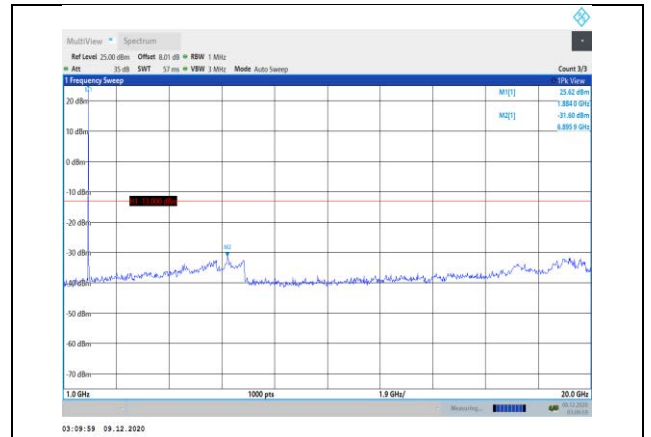

**Band7-20MHz-16QAM-21350-1RB#0-
Range2:1000~3000MHz**

**Band7-20MHz-16QAM-21100-1RB#0-
Range3:3000~26000MHz**

**Band7-20MHz-16QAM-21350-1RB#0-
Range3:3000~26000MHz**

Band25-1.4MHz-QPSK-26047-1RB#0-Range1:30~1000MHz