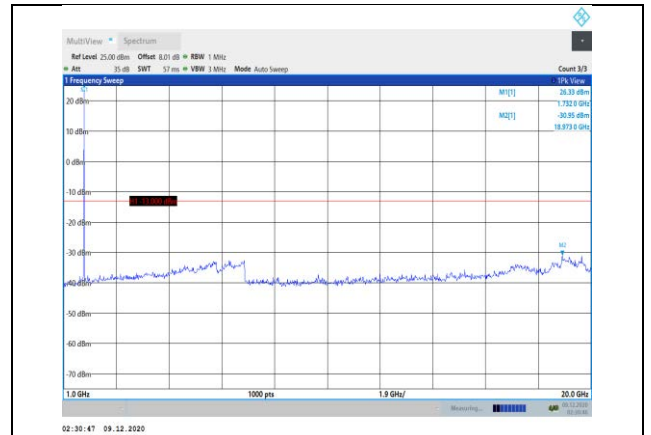

Band2-20MHz-16QAM-18700-1RB#0-
Range1:30~1000MHz

Band2-20MHz-16QAM-18900-1RB#0-
Range2:1000~20000MHz

Band2-20MHz-16QAM-18700-1RB#0-
Range2:1000~20000MHz

Band2-20MHz-16QAM-19100-1RB#0-
Range1:30~1000MHz

Band2-20MHz-16QAM-18900-1RB#0-
Range1:30~1000MHz

Band2-20MHz-16QAM-19100-1RB#0-
Range2:1000~20000MHz

**Band4-1.4MHz-QPSK-19957-1RB#0-
Range1:30~1000MHz**

**Band4-1.4MHz-QPSK-20175-1RB#0-
Range2:1000~20000MHz**

**Band4-1.4MHz-QPSK-19957-1RB#0-
Range2:1000~20000MHz**