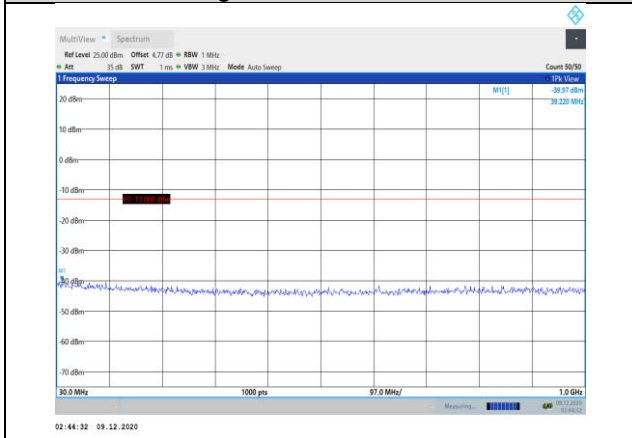

**Band4-15MHz-16QAM-20025-1RB#0-
Range2:1000~20000MHz**

**Band4-15MHz-16QAM-20175-1RB#0-
Range1:30~1000MHz**