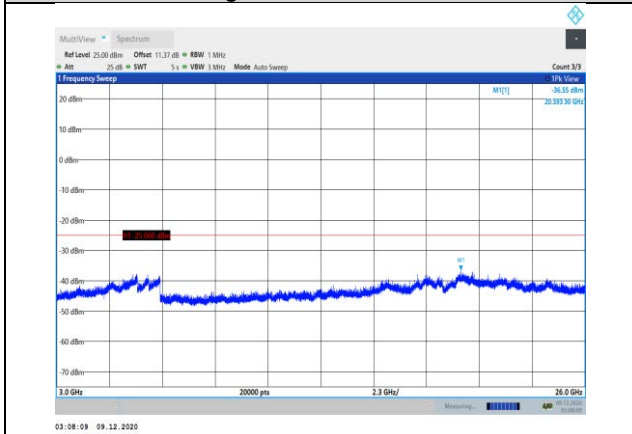

**Band7-20MHz-QPSK-21350-1RB#0-
Range2:1000~3000MHz**

**Band7-20MHz-QPSK-21350-1RB#0-
Range3:3000~26000MHz**