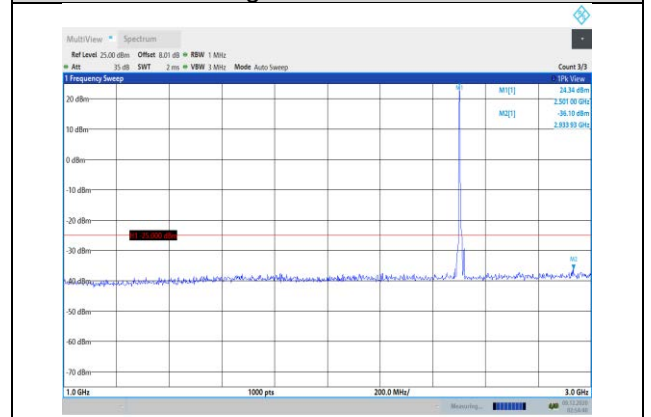

**Band7-10MHz-16QAM-20800-1RB#0-
Range1:30~1000MHz**

**Band7-10MHz-16QAM-20800-1RB#0-
Range2:1000~3000MHz**