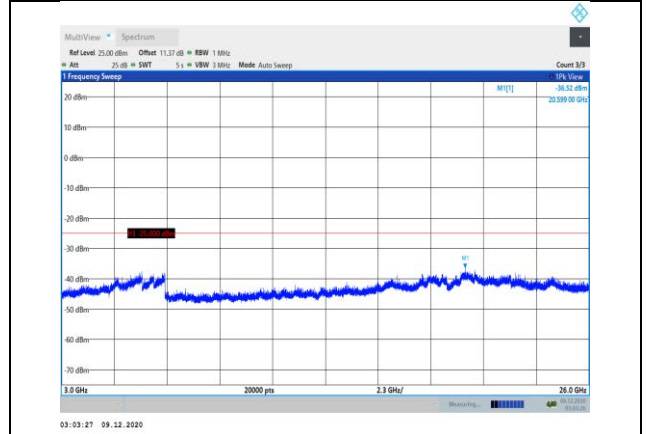

**Band7-15MHz-16QAM-21375-1RB#0-
Range1:30~1000MHz**

**Band7-15MHz-16QAM-21100-1RB#0-
Range2:1000~3000MHz**

**Band7-15MHz-16QAM-21375-1RB#0-
Range2:1000~3000MHz**

**Band7-15MHz-16QAM-21100-1RB#0-
Range3:3000~26000MHz**