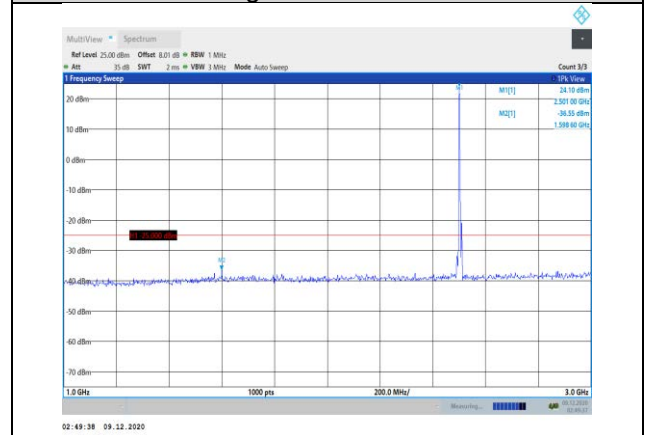

**Band7-5MHz-QPSK-21100-1RB#0-
Range3:3000~26000MHz**

**Band7-5MHz-QPSK-21425-1RB#0-
Range1:30~1000MHz**

**Band7-5MHz-16QAM-20775-1RB#0-
Range1:30~1000MHz**

**Band7-5MHz-QPSK-21425-1RB#0-
Range2:1000~3000MHz**