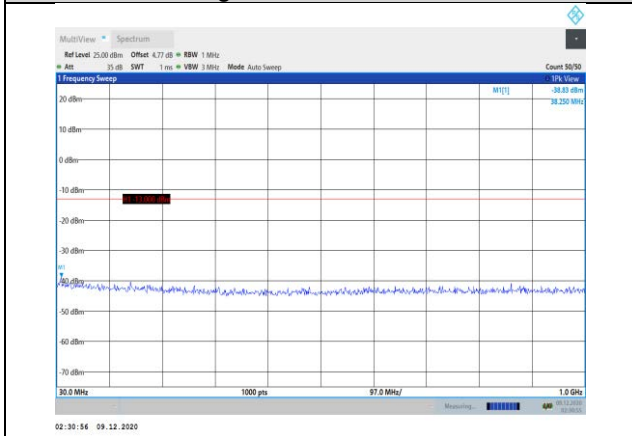

**Band4-1.4MHz-16QAM-19957-1RB#0-
Range2:1000~20000MHz**

**Band4-1.4MHz-16QAM-20175-1RB#0-
Range1:30~1000MHz**