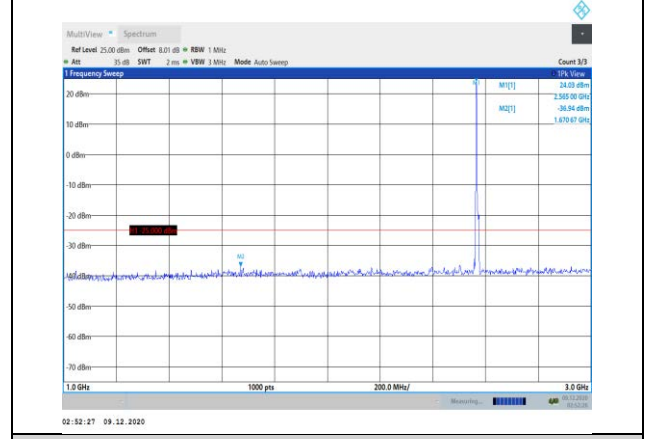

**Band7-5MHz-16QAM-21425-1RB#0-
Range1:30~1000MHz**

**Band7-5MHz-16QAM-21425-1RB#0-
Range2:1000~3000MHz**