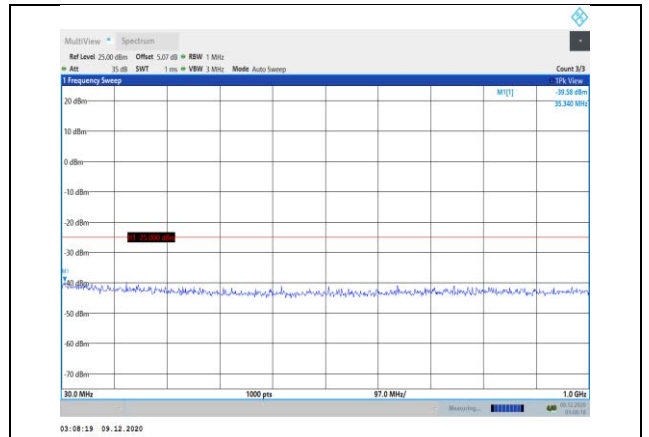

**Band7-20MHz-16QAM-20850-1RB#0-
Range3:3000~26000MHz**

**Band7-20MHz-16QAM-21350-1RB#0-
Range1:30~1000MHz**