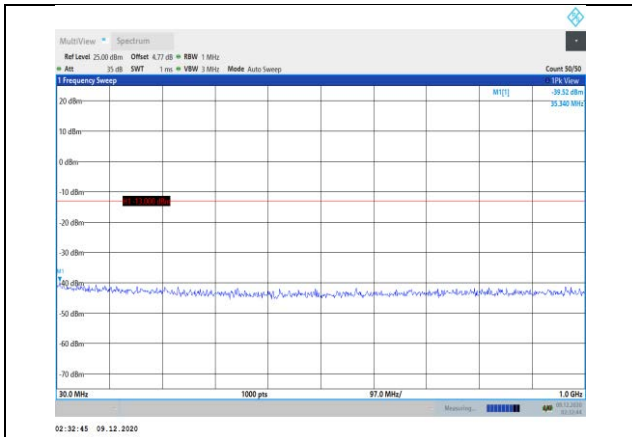

**Band4-1.4MHz-16QAM-20175-1RB#0-
Range1:30~1000MHz**

**Band4-3MHz-QPSK-19965-1RB#0-
Range1:30~1000MHz**