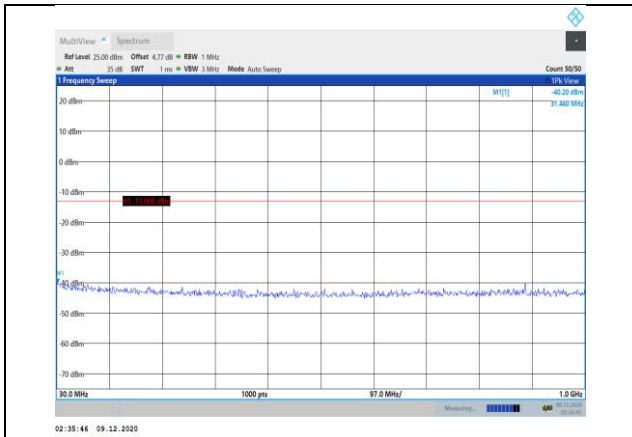

**Band4-5MHz-QPSK-20175-1RB#0-
Range1:30~1000MHz**

**Band4-5MHz-16QAM-19975-1RB#0-
Range1:30~1000MHz**