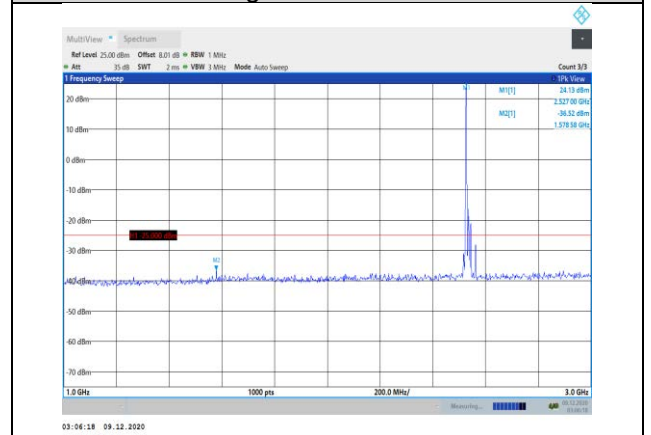

**Band7-15MHz-16QAM-21375-1RB#0-
Range3:3000~26000MHz**

**Band7-20MHz-QPSK-20850-1RB#0-
Range1:30~1000MHz**

**Band7-20MHz-QPSK-21100-1RB#0-
Range1:30~1000MHz**

**Band7-20MHz-QPSK-20850-1RB#0-
Range2:1000~3000MHz**