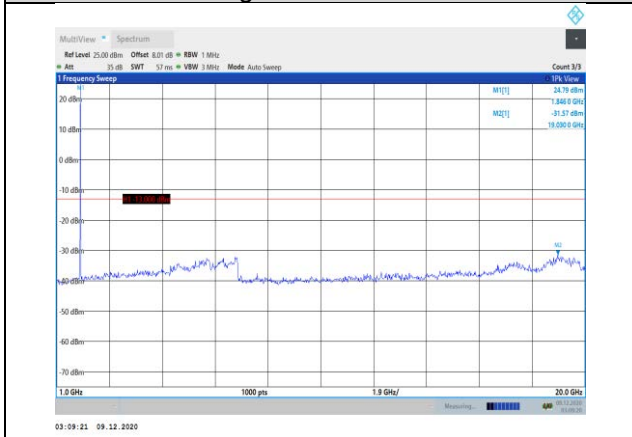

Band25-1.4MHz-QPSK-26047-1RB#0-Range1:30~1000MHz

Band25-1.4MHz-QPSK-26047-1RB#0-Range2:1000~20000MHz