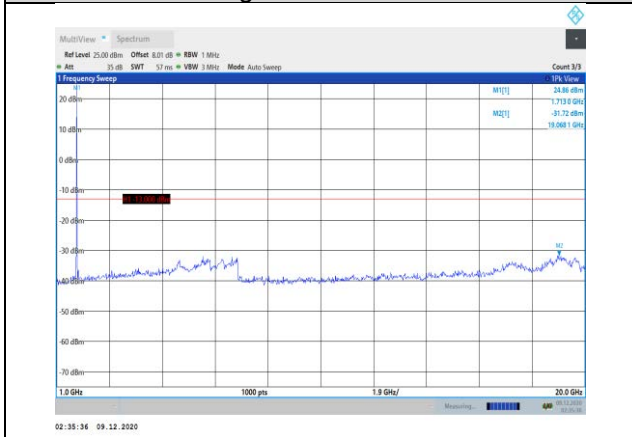

**Band4-3MHz-16QAM-19965-1RB#0-
Range2:1000~20000MHz**

**Band4-3MHz-16QAM-20175-1RB#0-
Range1:30~1000MHz**

**Band4-3MHz-16QAM-20175-1RB#0-
Range2:1000~20000MHz**

**Band4-3MHz-16QAM-20385-1RB#0-
Range1:30~1000MHz**

**Band4-3MHz-16QAM-20385-1RB#0-
Range2:1000~20000MHz**

**Band4-5MHz-QPSK-19975-1RB#0-
Range1:30~1000MHz**

**Band4-5MHz-QPSK-20175-1RB#0-
Range2:1000~20000MHz**

**Band4-5MHz-QPSK-19975-1RB#0-
Range2:1000~20000MHz**