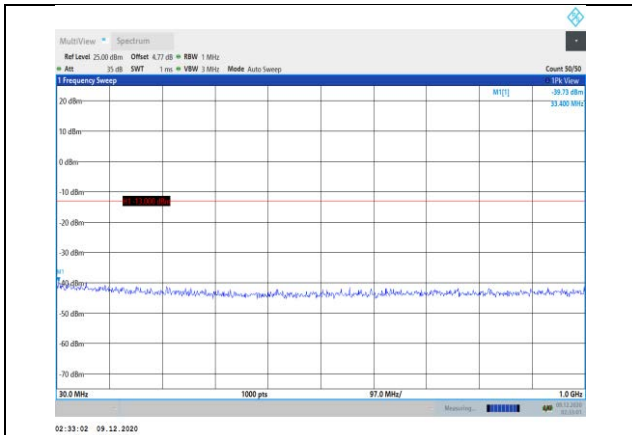

**Band4-3MHz-QPSK-20175-1RB#0-
Range1:30~1000MHz**

**Band4-3MHz-16QAM-19965-1RB#0-
Range1:30~1000MHz**