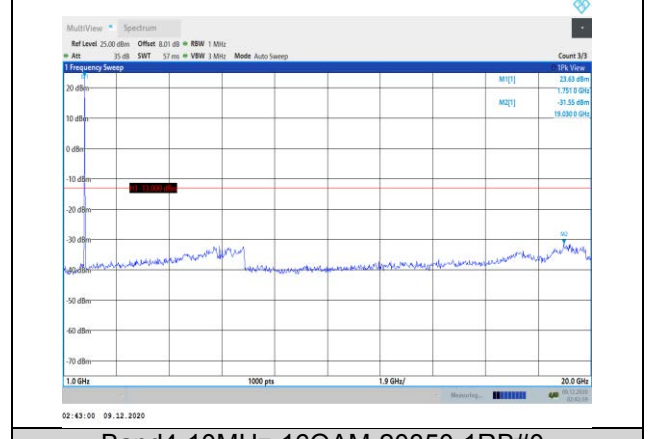

Band4-10MHz-QPSK-20175-1RB#0-Range1:30~1000MHz

Band4-10MHz-QPSK-20350-1RB#0-Range2:1000~20000MHz

**Band4-10MHz-16QAM-20000-1RB#0-
Range1:30~1000MHz**

**Band4-10MHz-16QAM-20175-1RB#0-
Range2:1000~20000MHz**

**Band4-10MHz-16QAM-20000-1RB#0-
Range2:1000~20000MHz**

**Band4-10MHz-16QAM-20350-1RB#0-
Range1:30~1000MHz**

**Band4-10MHz-16QAM-20175-1RB#0-
Range1:30~1000MHz**

**Band4-10MHz-16QAM-20350-1RB#0-
Range2:1000~20000MHz**