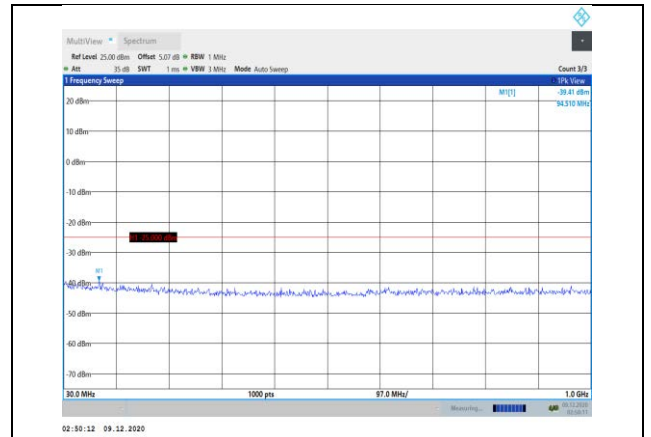

**Band4-20MHz-16QAM-20300-1RB#0-
Range1:30~1000MHz**

**Band4-20MHz-16QAM-20175-1RB#0-
Range1:30~1000MHz**

**Band4-20MHz-16QAM-20300-1RB#0-
Range2:1000~20000MHz**

**Band7-5MHz-QPSK-20775-1RB#0-
Range1:30~1000MHz**