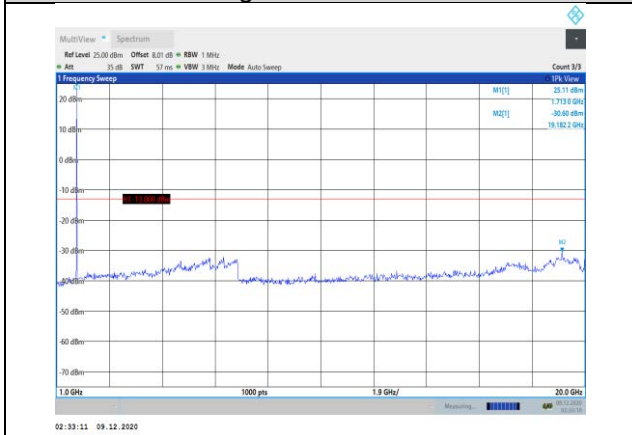

**Band4-3MHz-QPSK-20385-1RB#0-
Range1:30~1000MHz**

**Band4-3MHz-QPSK-20175-1RB#0-
Range1:30~1000MHz**

**Band4-3MHz-QPSK-20385-1RB#0-
Range2:1000~20000MHz**

**Band4-3MHz-16QAM-19965-1RB#0-
Range1:30~1000MHz**

**Band4-3MHz-16QAM-19965-1RB#0-
Range2:1000~20000MHz**

**Band4-3MHz-16QAM-20175-1RB#0-
Range1:30~1000MHz**

**Band4-3MHz-16QAM-20175-1RB#0-
Range2:1000~20000MHz**

**Band4-3MHz-16QAM-20385-1RB#0-
Range1:30~1000MHz**