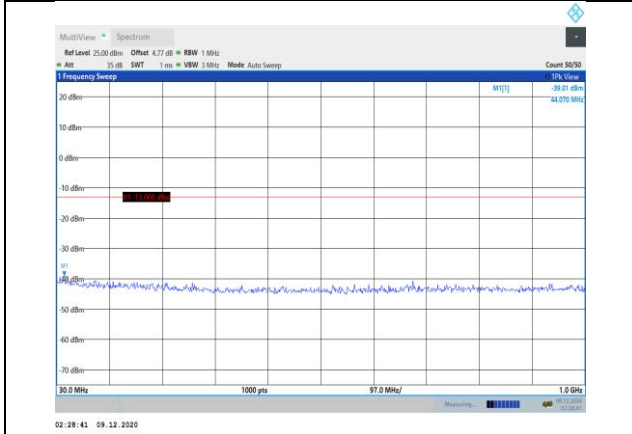

Band2-20MHz-16QAM-18700-1RB#0-
Range1:30~1000MHz

Band2-20MHz-16QAM-18900-1RB#0-
Range2:1000~20000MHz

Band2-20MHz-16QAM-18700-1RB#0-
Range2:1000~20000MHz

Band2-20MHz-16QAM-19100-1RB#0-
Range1:30~1000MHz

Band2-20MHz-16QAM-18900-1RB#0-
Range1:30~1000MHz