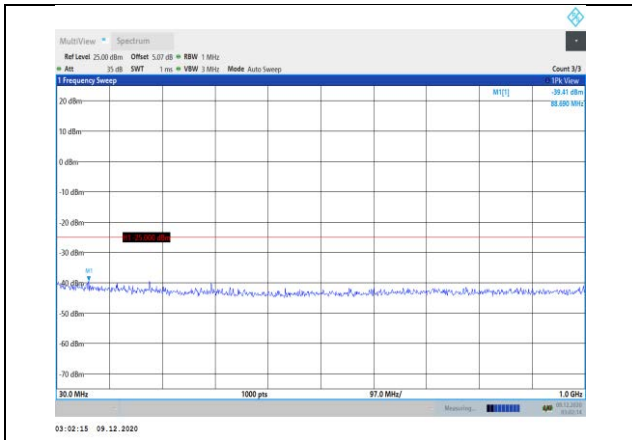

**Band7-15MHz-QPSK-20825-1RB#0-
Range3:3000~26000MHz**

**Band7-15MHz-QPSK-21375-1RB#0-
Range1:30~1000MHz**