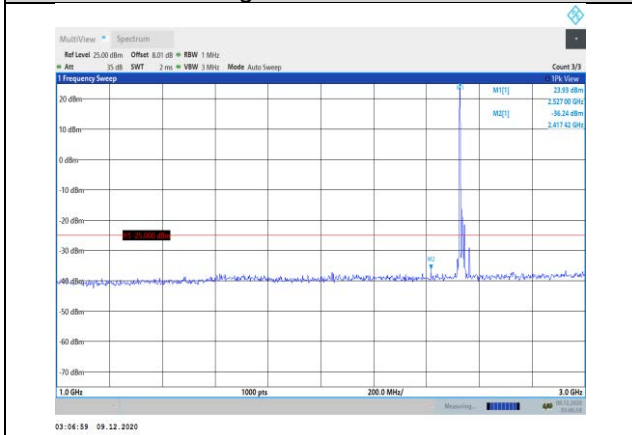

**Band7-20MHz-16QAM-21100-1RB#0-
Range1:30~1000MHz**

**Band7-20MHz-16QAM-21100-1RB#0-
Range2:1000~3000MHz**