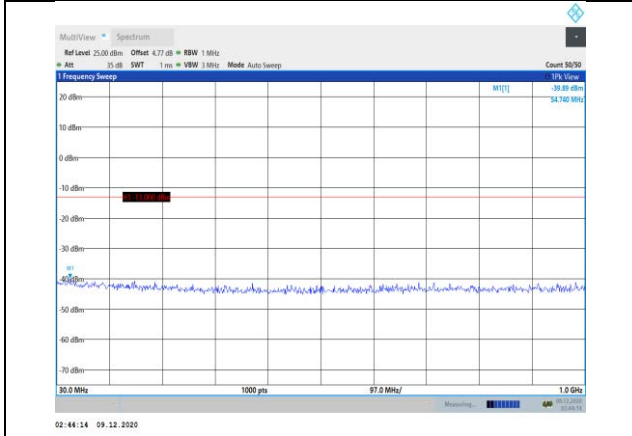

**Band4-15MHz-QPSK-20025-1RB#0-
Range2:1000~20000MHz**

**Band4-15MHz-QPSK-20175-1RB#0-
Range1:30~1000MHz**