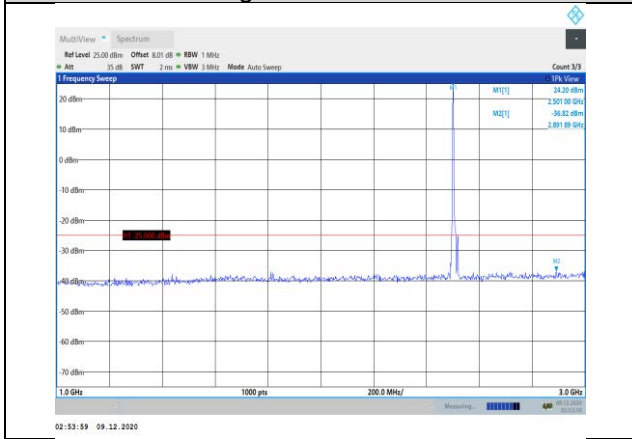

**Band7-10MHz-QPSK-20800-1RB#0-
Range1:30~1000MHz**

**Band7-10MHz-QPSK-20800-1RB#0-
Range2:1000~3000MHz**