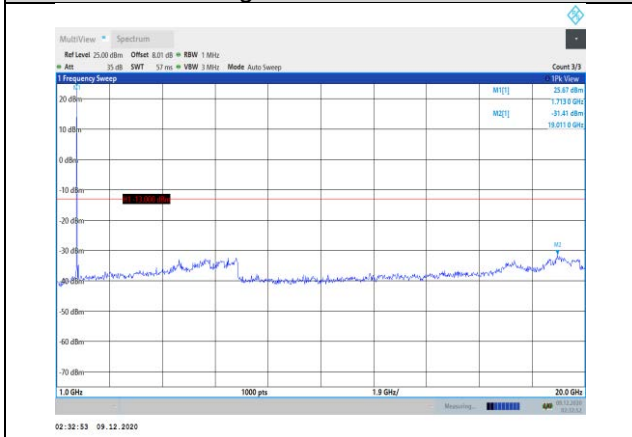

**Band4-1.4MHz-16QAM-20175-1RB#0-
Range2:1000~20000MHz**

**Band4-1.4MHz-16QAM-19957-1RB#0-
Range2:1000~20000MHz**

**Band4-1.4MHz-16QAM-20393-1RB#0-
Range1:30~1000MHz**

**Band4-1.4MHz-16QAM-20175-1RB#0-
Range1:30~1000MHz**

**Band4-1.4MHz-16QAM-20393-1RB#0-
Range2:1000~20000MHz**

**Band4-3MHz-QPSK-19965-1RB#0-
Range1:30~1000MHz**

**Band4-3MHz-QPSK-20175-1RB#0-
Range2:1000~20000MHz**

**Band4-3MHz-QPSK-19965-1RB#0-
Range2:1000~20000MHz**