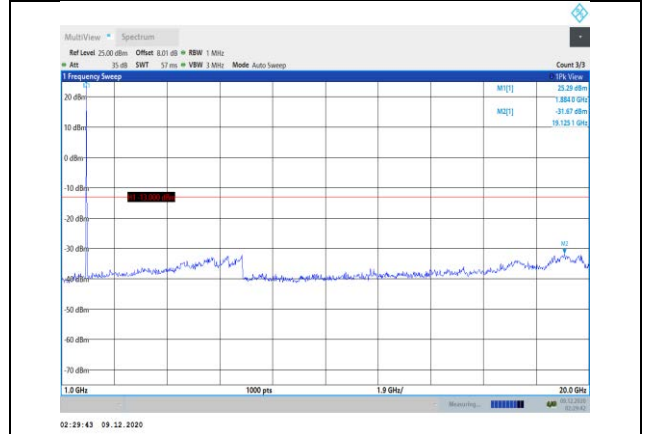

Band2-20MHz-16QAM-18700-1RB#0-
Range1:30~1000MHz

Band2-20MHz-16QAM-18900-1RB#0-
Range2:1000~20000MHz

Band2-20MHz-16QAM-18700-1RB#0-
Range2:1000~20000MHz

Band2-20MHz-16QAM-19100-1RB#0-
Range1:30~1000MHz

Band2-20MHz-16QAM-18900-1RB#0-
Range1:30~1000MHz

Band2-20MHz-16QAM-19100-1RB#0-
Range2:1000~20000MHz

**Band4-1.4MHz-QPSK-19957-1RB#0-
Range1:30~1000MHz**

**Band4-1.4MHz-QPSK-20175-1RB#0-
Range2:1000~20000MHz**

**Band4-1.4MHz-QPSK-19957-1RB#0-
Range2:1000~20000MHz**