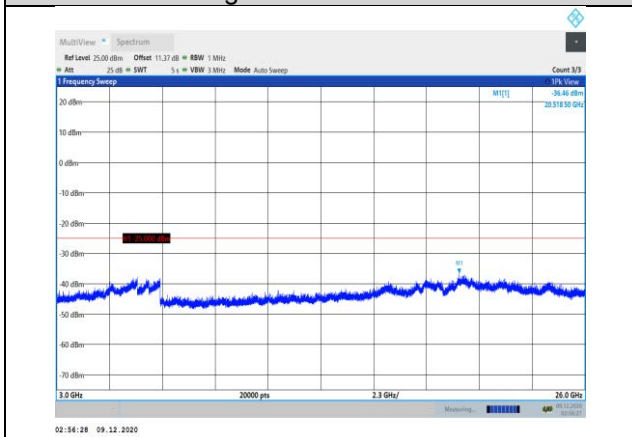

Band7-10MHz-16QAM-21100-1RB#0-
Range2:1000~3000MHz

Band7-10MHz-16QAM-21100-1RB#0-
Range3:3000~26000MHz