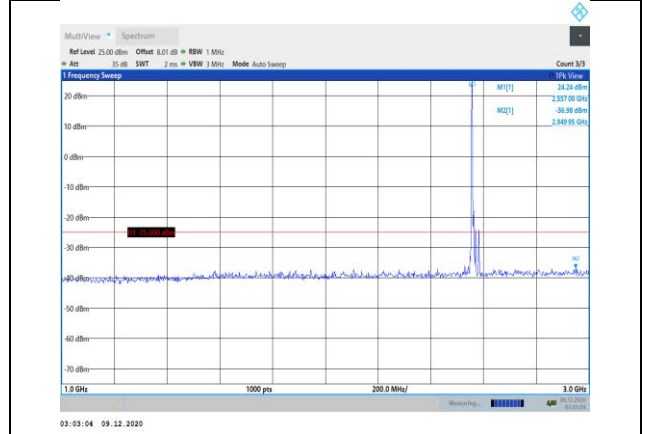

**Band7-15MHz-16QAM-21375-1RB#0-
Range1:30~1000MHz**

**Band7-15MHz-16QAM-21375-1RB#0-
Range2:1000~3000MHz**