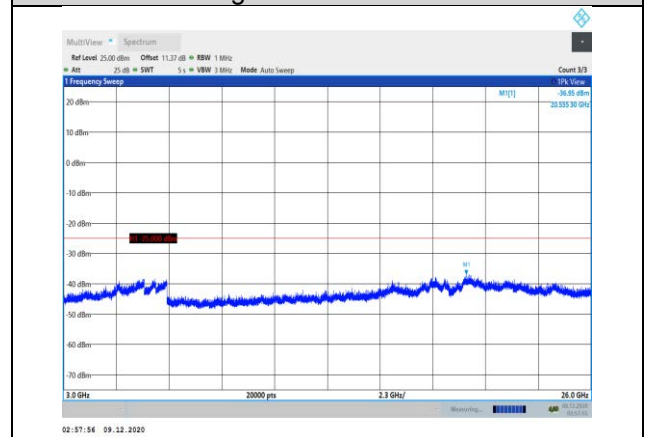

Band7-10MHz-16QAM-21400-1RB#0-
Range2:1000~3000MHz

Band7-10MHz-16QAM-21400-1RB#0-
Range3:3000~26000MHz