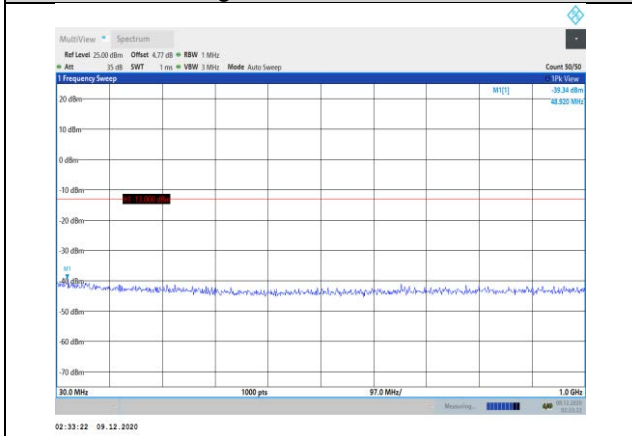

**Band4-3MHz-QPSK-19965-1RB#0-
Range2:1000~20000MHz**

**Band4-3MHz-QPSK-20175-1RB#0-
Range1:30~1000MHz**