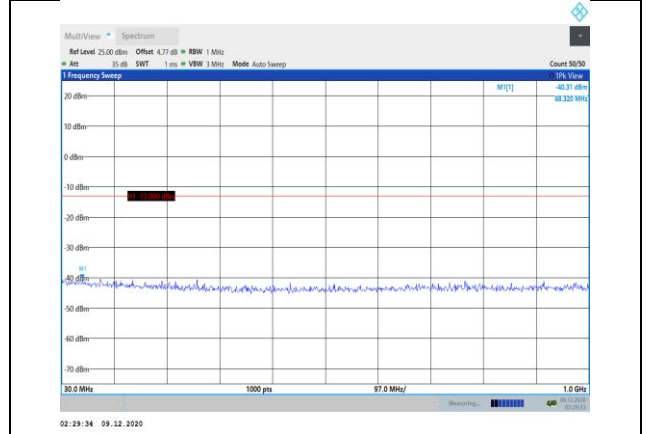

Band2-20MHz-16QAM-18700-1RB#0-
Range1:30~1000MHz

Band2-20MHz-16QAM-18900-1RB#0-
Range2:1000~20000MHz

Band2-20MHz-16QAM-18700-1RB#0-
Range2:1000~20000MHz

Band2-20MHz-16QAM-19100-1RB#0-
Range1:30~1000MHz

Band2-20MHz-16QAM-18900-1RB#0-
Range1:30~1000MHz