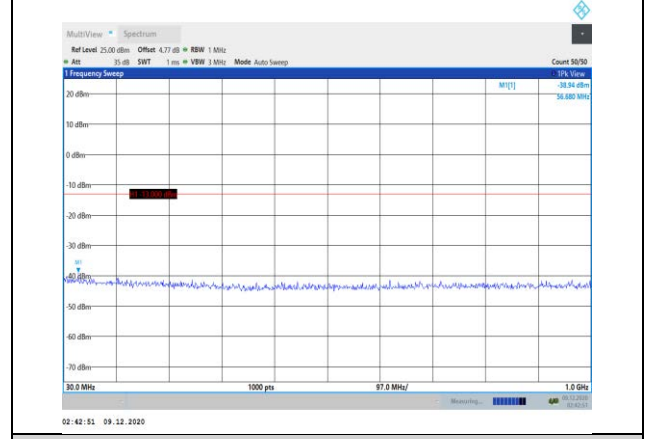

**Band4-10MHz-16QAM-20175-1RB#0-
Range2:1000~20000MHz**

**Band4-10MHz-16QAM-20350-1RB#0-
Range1:30~1000MHz**