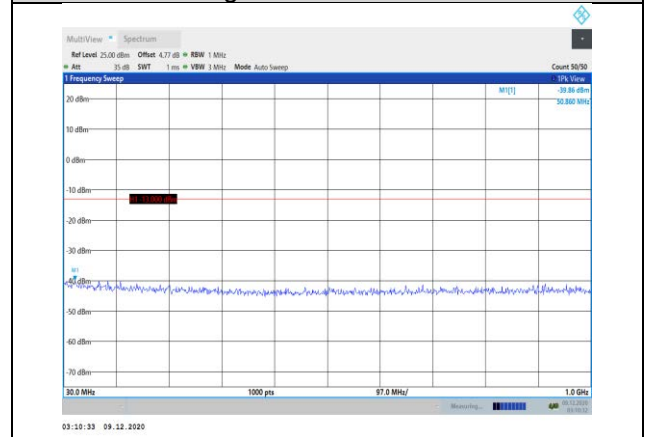

Band25-1.4MHz-QPSK-26365-1RB#0-Range2:1000~20000MHz

Band25-1.4MHz-QPSK-26683-1RB#0-Range1:30~1000MHz