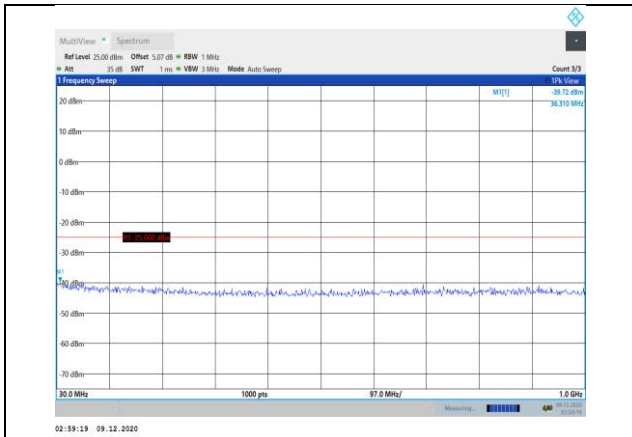

Band7-10MHz-16QAM-21100-1RB#0-
Range3:3000~26000MHz

**Band7-15MHz-QPSK-20825-1RB#0-
Range1:30~1000MHz**