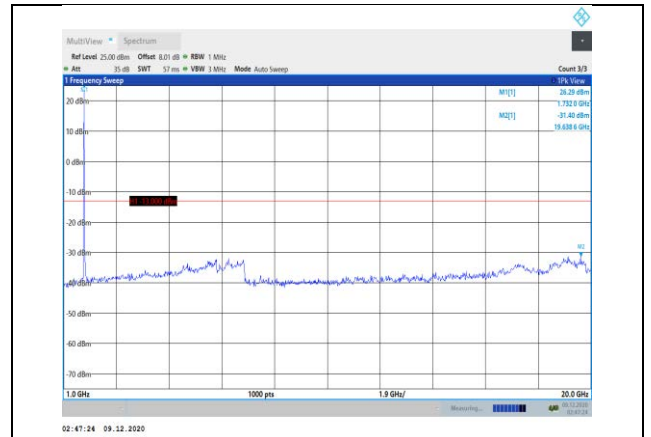

Band4-20MHz-QPSK-20300-1RB#0-Range2:1000~20000MHz

**Band4-20MHz-16QAM-20175-1RB#0-
Range2:1000~20000MHz**