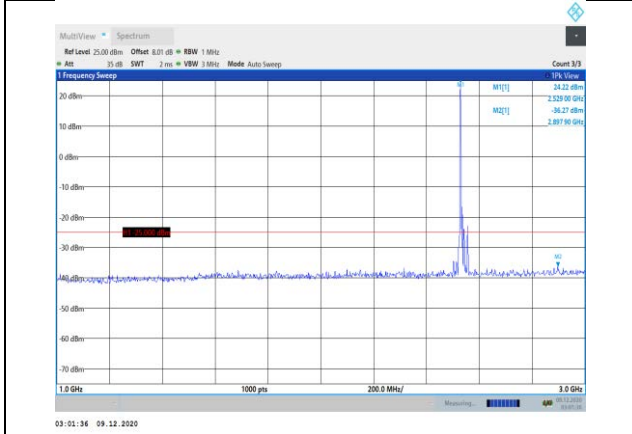

**Band7-15MHz-16QAM-21100-1RB#0-
Range1:30~1000MHz**

**Band7-15MHz-16QAM-21100-1RB#0-
Range2:1000~3000MHz**