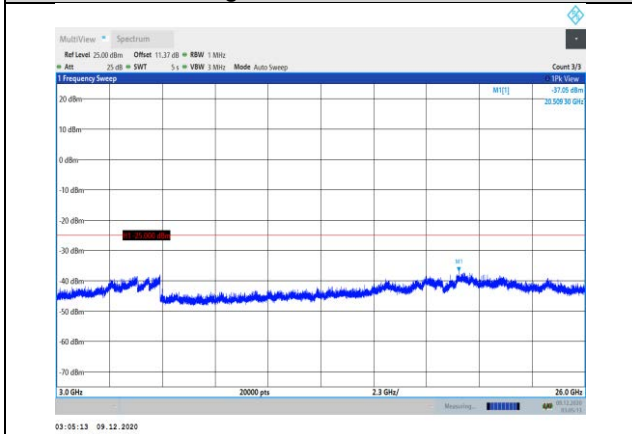

**Band7-20MHz-QPSK-20850-1RB#0-
Range2:1000~3000MHz**

**Band7-20MHz-QPSK-20850-1RB#0-
Range3:3000~26000MHz**