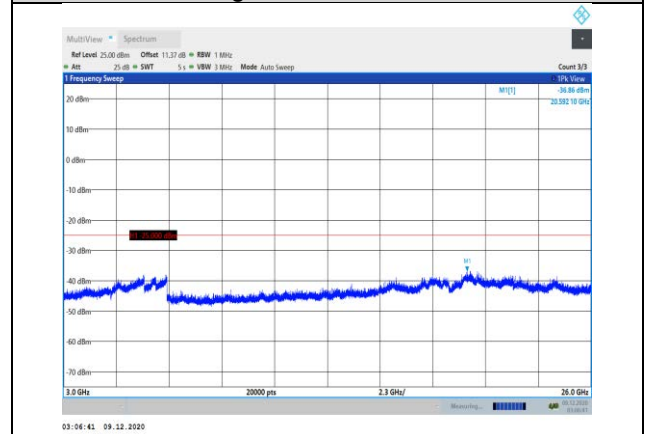

**Band7-20MHz-QPSK-21100-1RB#0-
Range2:1000~3000MHz**

**Band7-20MHz-QPSK-21100-1RB#0-
Range3:3000~26000MHz**