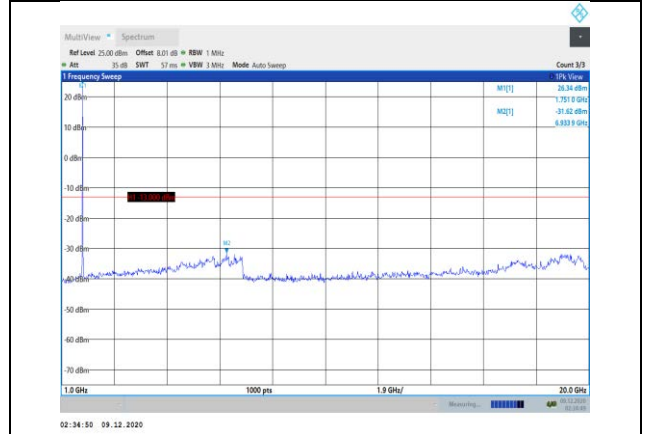

**Band4-3MHz-16QAM-19965-1RB#0-
Range2:1000~20000MHz**

**Band4-3MHz-16QAM-20175-1RB#0-
Range1:30~1000MHz**

**Band4-3MHz-16QAM-20175-1RB#0-
Range2:1000~20000MHz**

**Band4-3MHz-16QAM-20385-1RB#0-
Range1:30~1000MHz**