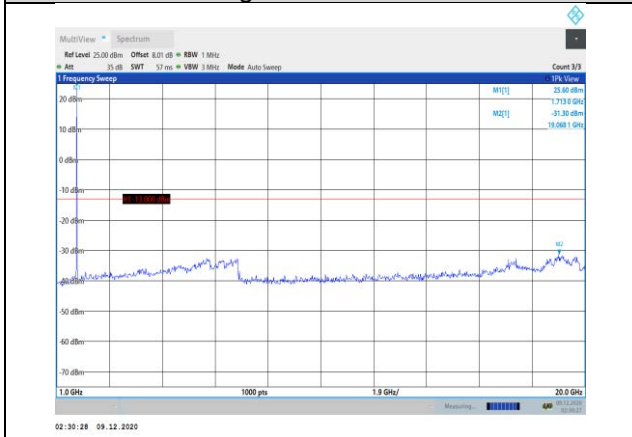

**Band4-1.4MHz-QPSK-20393-1RB#0-
Range1:30~1000MHz**

**Band4-1.4MHz-QPSK-20175-1RB#0-
Range1:30~1000MHz**

**Band4-1.4MHz-QPSK-20393-1RB#0-
Range2:1000~20000MHz**

**Band4-1.4MHz-16QAM-19957-1RB#0-
Range1:30~1000MHz**

**Band4-1.4MHz-16QAM-20175-1RB#0-
Range2:1000~20000MHz**

**Band4-1.4MHz-16QAM-19957-1RB#0-
Range2:1000~20000MHz**

**Band4-1.4MHz-16QAM-20393-1RB#0-
Range1:30~1000MHz**

**Band4-1.4MHz-16QAM-20175-1RB#0-
Range1:30~1000MHz**