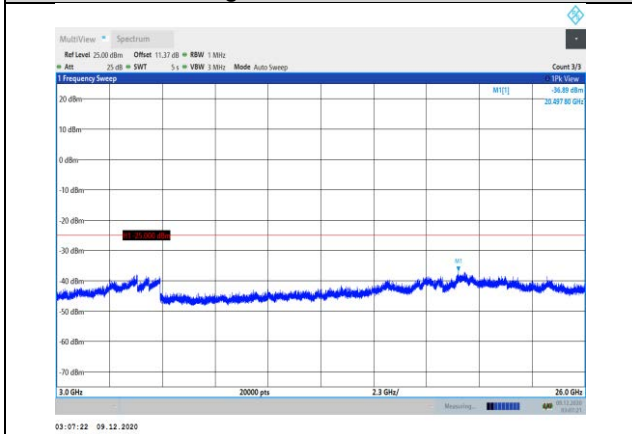

**Band7-20MHz-16QAM-21100-1RB#0-
Range2:1000~3000MHz**

**Band7-20MHz-16QAM-21100-1RB#0-
Range3:3000~26000MHz**