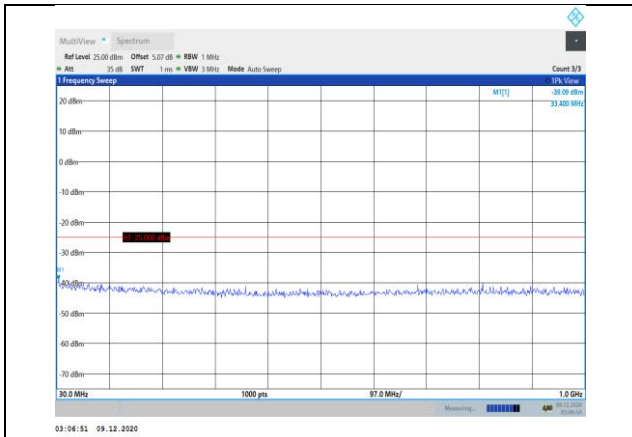

**Band7-20MHz-QPSK-21350-1RB#0-
Range3:3000~26000MHz**

**Band7-20MHz-16QAM-21100-1RB#0-
Range1:30~1000MHz**