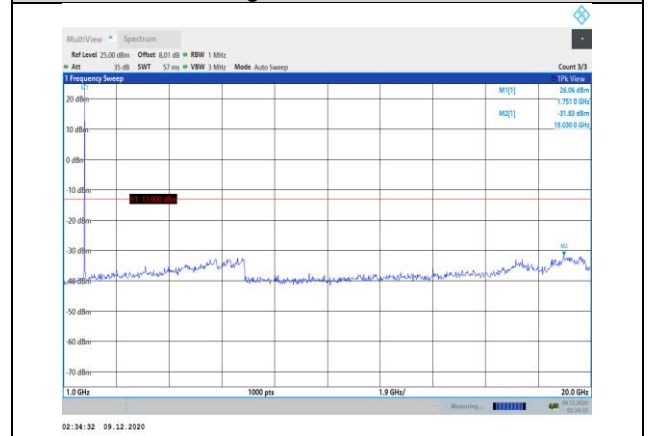

**Band4-3MHz-QPSK-20385-1RB#0-
Range1:30~1000MHz**

**Band4-3MHz-QPSK-20385-1RB#0-
Range2:1000~20000MHz**