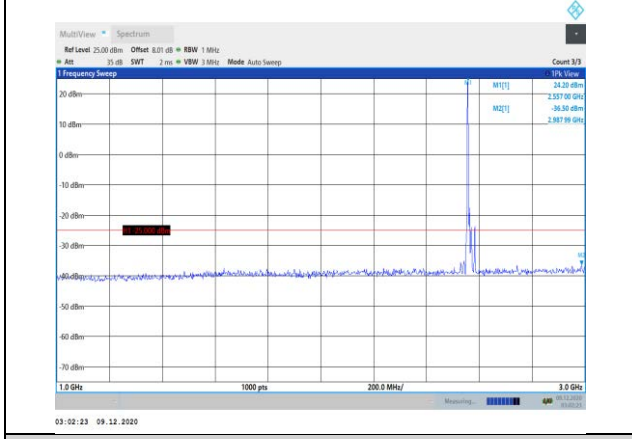

**Band7-15MHz-QPSK-21375-1RB#0-
Range1:30~1000MHz**

**Band7-15MHz-QPSK-21375-1RB#0-
Range2:1000~3000MHz**