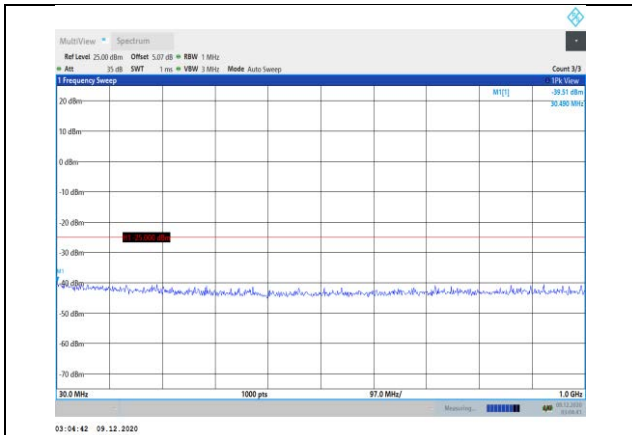

**Band7-15MHz-16QAM-21100-1RB#0-
Range3:3000~26000MHz**

**Band7-20MHz-QPSK-20850-1RB#0-
Range1:30~1000MHz**