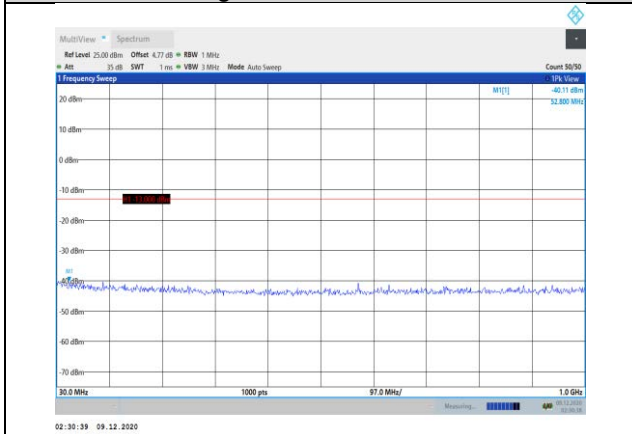

**Band4-1.4MHz-QPSK-19957-1RB#0-
Range2:1000~20000MHz**

**Band4-1.4MHz-QPSK-20175-1RB#0-
Range1:30~1000MHz**