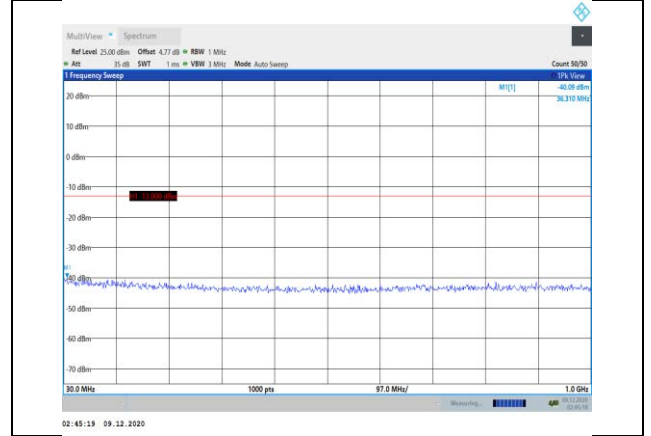

**Band4-15MHz-QPSK-20025-1RB#0-
Range1:30~1000MHz**

**Band4-15MHz-QPSK-20025-1RB#0-
Range2:1000~20000MHz**

**Band4-15MHz-QPSK-20175-1RB#0-
Range1:30~1000MHz**

**Band4-15MHz-QPSK-20175-1RB#0-
Range2:1000~20000MHz**