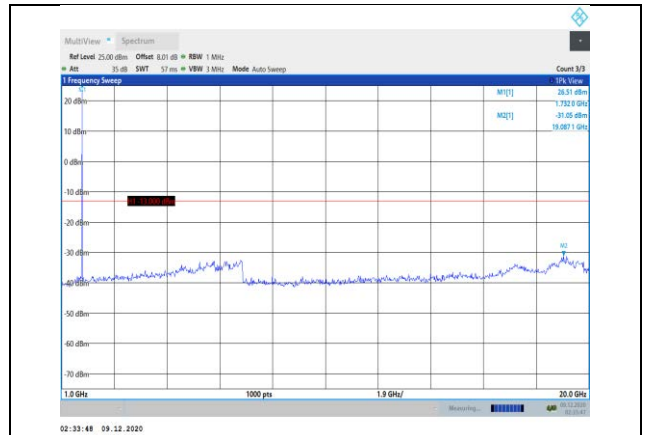

**Band4-3MHz-QPSK-20385-1RB#0-
Range2:1000~20000MHz**

**Band4-3MHz-16QAM-20175-1RB#0-
Range2:1000~20000MHz**