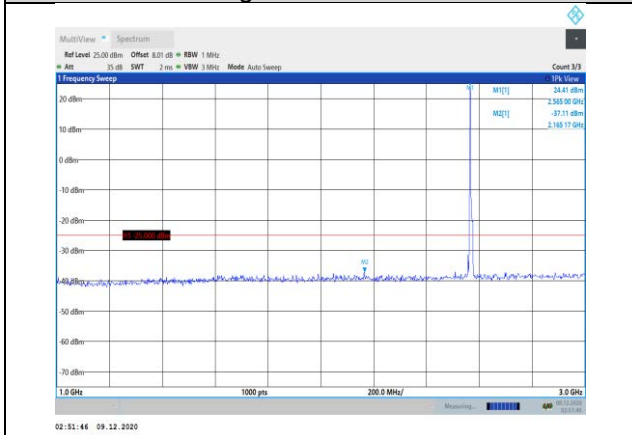

**Band7-5MHz-QPSK-21425-1RB#0-
Range1:30~1000MHz**

**Band7-5MHz-QPSK-21425-1RB#0-
Range2:1000~3000MHz**