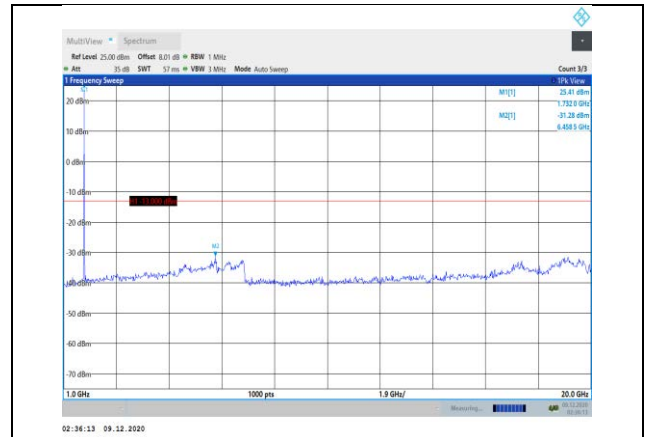

**Band4-3MHz-16QAM-20385-1RB#0-
Range2:1000~20000MHz**

**Band4-5MHz-QPSK-20175-1RB#0-
Range2:1000~20000MHz**