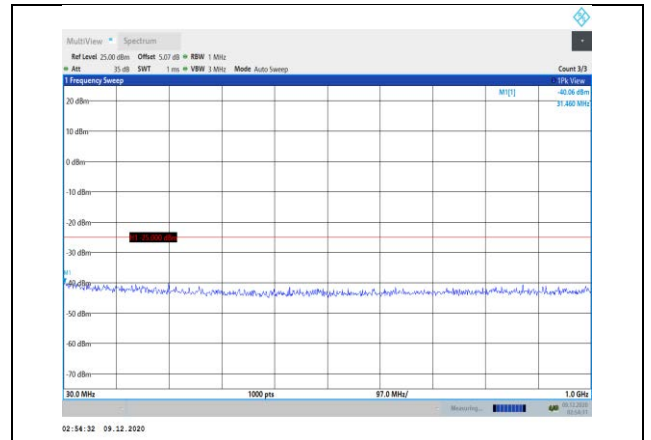

**Band7-10MHz-QPSK-21100-1RB#0-
Range2:1000~3000MHz**

**Band7-10MHz-QPSK-20800-1RB#0-
Range3:3000~26000MHz**

**Band7-10MHz-QPSK-21100-1RB#0-
Range3:3000~26000MHz**

**Band7-10MHz-QPSK-21400-1RB#0-
Range1:30~1000MHz**