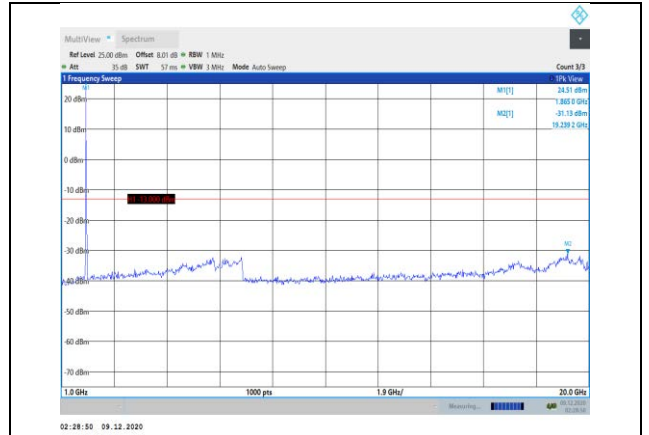

Band2-20MHz-16QAM-18700-1RB#0-
Range1:30~1000MHz

Band2-20MHz-16QAM-18900-1RB#0-
Range2:1000~20000MHz

Band2-20MHz-16QAM-18700-1RB#0-
Range2:1000~20000MHz

Band2-20MHz-16QAM-19100-1RB#0-
Range1:30~1000MHz

Band2-20MHz-16QAM-18900-1RB#0-
Range1:30~1000MHz

Band2-20MHz-16QAM-19100-1RB#0-
Range2:1000~20000MHz

**Band4-1.4MHz-QPSK-19957-1RB#0-
Range1:30~1000MHz**

**Band4-1.4MHz-QPSK-20175-1RB#0-
Range2:1000~20000MHz**

**Band4-1.4MHz-QPSK-19957-1RB#0-
Range2:1000~20000MHz**