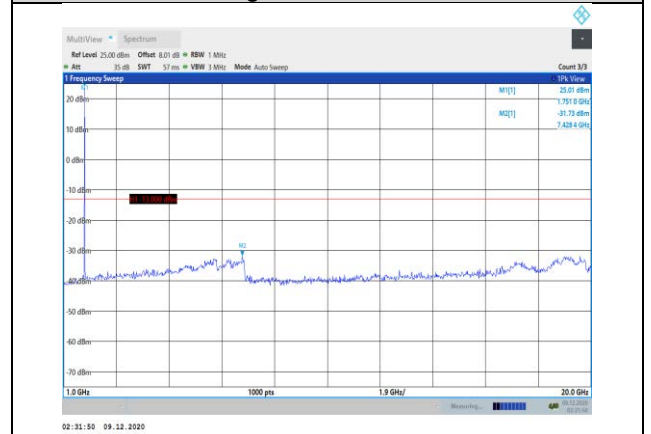

Band2-20MHz-16QAM-18700-1RB#0-
Range1:30~1000MHz

Band2-20MHz-16QAM-18900-1RB#0-
Range2:1000~20000MHz

Band2-20MHz-16QAM-18700-1RB#0-
Range2:1000~20000MHz

Band2-20MHz-16QAM-19100-1RB#0-
Range1:30~1000MHz

Band2-20MHz-16QAM-18900-1RB#0-
Range1:30~1000MHz

Band2-20MHz-16QAM-19100-1RB#0-
Range2:1000~20000MHz

**Band4-1.4MHz-QPSK-19957-1RB#0-
Range1:30~1000MHz**

**Band4-1.4MHz-QPSK-20175-1RB#0-
Range2:1000~20000MHz**

**Band4-1.4MHz-QPSK-19957-1RB#0-
Range2:1000~20000MHz**

**Band4-1.4MHz-QPSK-20393-1RB#0-
Range1:30~1000MHz**

**Band4-1.4MHz-QPSK-20175-1RB#0-
Range1:30~1000MHz**

**Band4-1.4MHz-QPSK-20393-1RB#0-
Range2:1000~20000MHz**

**Band4-1.4MHz-16QAM-19957-1RB#0-
Range1:30~1000MHz**