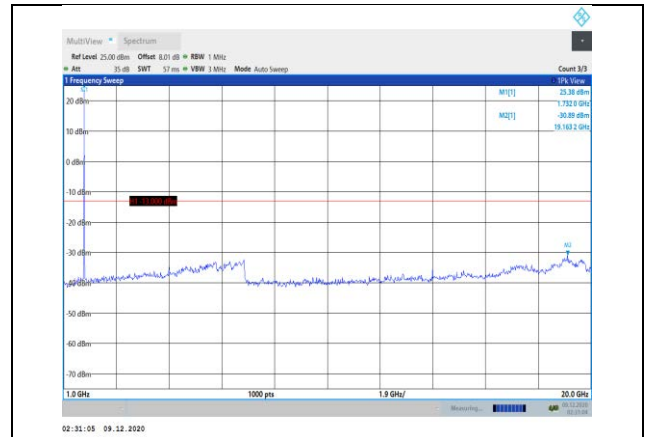

**Band4-1.4MHz-QPSK-20393-1RB#0-
Range1:30~1000MHz**

**Band4-1.4MHz-QPSK-20175-1RB#0-
Range1:30~1000MHz**

**Band4-1.4MHz-QPSK-20393-1RB#0-
Range2:1000~20000MHz**

**Band4-1.4MHz-16QAM-19957-1RB#0-
Range1:30~1000MHz**

**Band4-1.4MHz-16QAM-20175-1RB#0-
Range2:1000~20000MHz**

**Band4-1.4MHz-16QAM-19957-1RB#0-
Range2:1000~20000MHz**

**Band4-1.4MHz-16QAM-20393-1RB#0-
Range1:30~1000MHz**

**Band4-1.4MHz-16QAM-20175-1RB#0-
Range1:30~1000MHz**