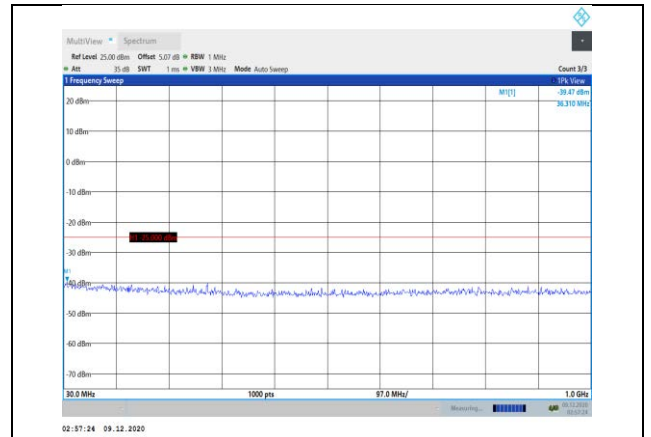

**Band7-10MHz-16QAM-20800-1RB#0-
Range3:3000~26000MHz**

Band7-10MHz-16QAM-21400-1RB#0-
Range1:30~1000MHz