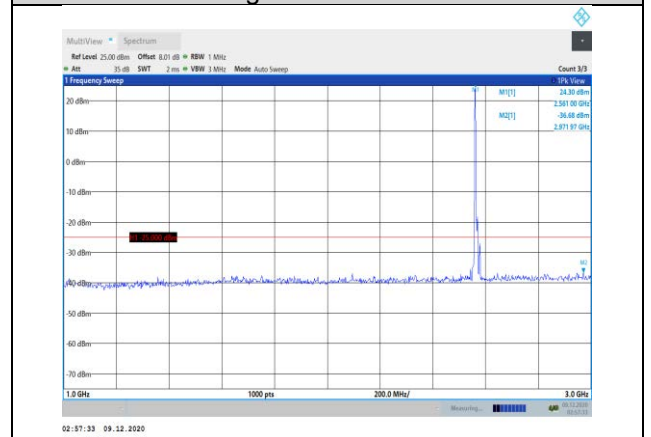

**Band7-10MHz-16QAM-20800-1RB#0-
Range3:3000~26000MHz**

Band7-10MHz-16QAM-21100-1RB#0-
Range1:30~1000MHz

Band7-10MHz-16QAM-21400-1RB#0-
Range1:30~1000MHz

Band7-10MHz-16QAM-21100-1RB#0-
Range2:1000~3000MHz