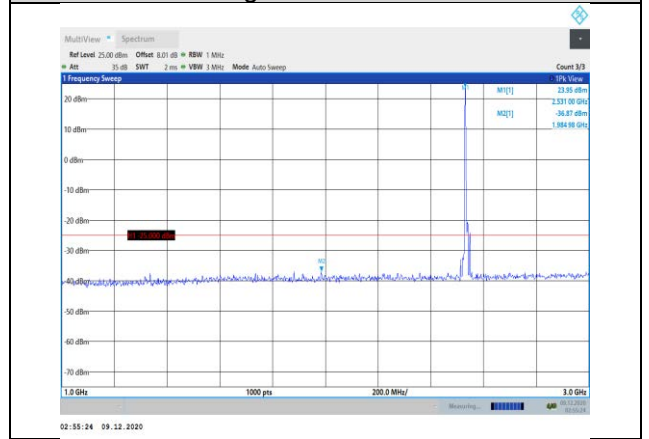

**Band7-5MHz-16QAM-21425-1RB#0-
Range3:3000~26000MHz**

**Band7-10MHz-QPSK-20800-1RB#0-
Range1:30~1000MHz**

**Band7-10MHz-QPSK-21100-1RB#0-
Range1:30~1000MHz**

**Band7-10MHz-QPSK-20800-1RB#0-
Range2:1000~3000MHz**