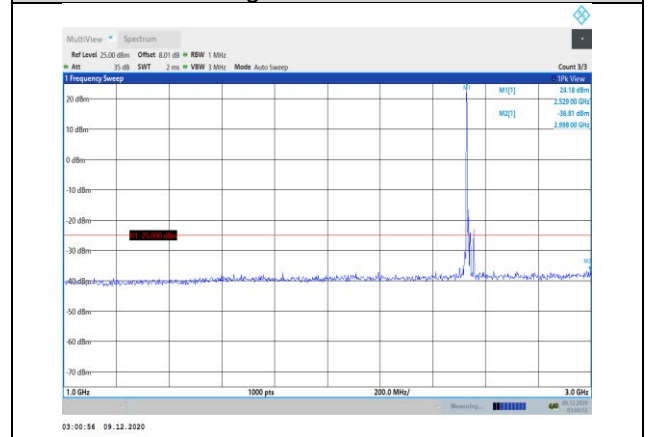

**Band7-15MHz-QPSK-21100-1RB#0-
Range1:30~1000MHz**

**Band7-15MHz-QPSK-21100-1RB#0-
Range2:1000~3000MHz**