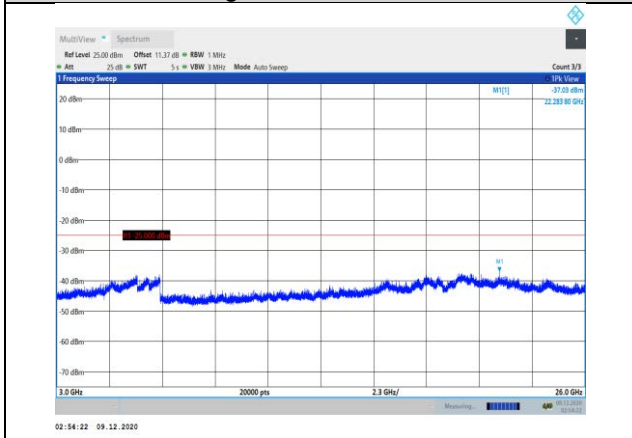

**Band7-10MHz-QPSK-20800-1RB#0-
Range2:1000~3000MHz**

**Band7-10MHz-QPSK-20800-1RB#0-
Range3:3000~26000MHz**