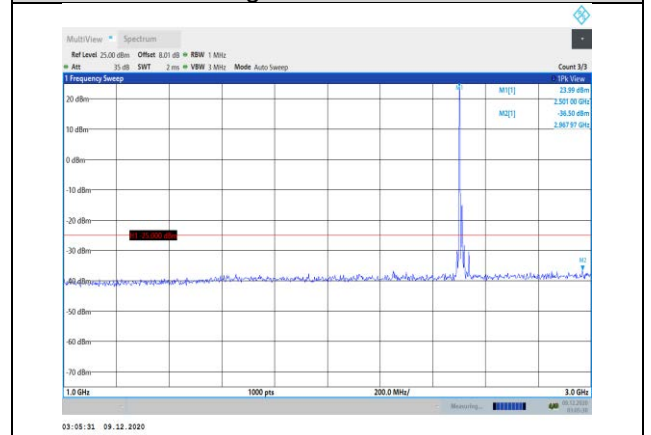

**Band7-20MHz-16QAM-20850-1RB#0-
Range1:30~1000MHz**

**Band7-20MHz-16QAM-20850-1RB#0-
Range2:1000~3000MHz**