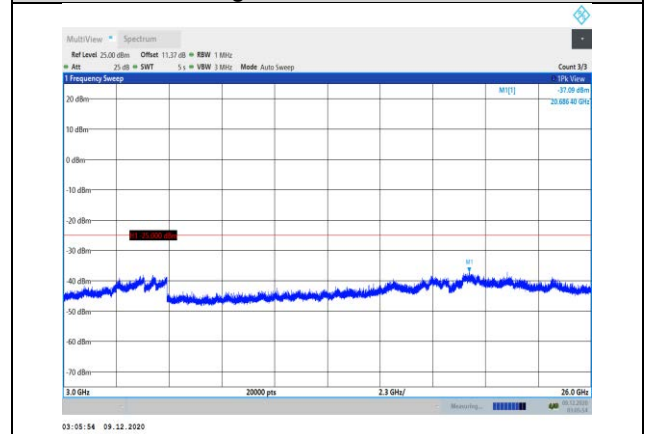

**Band7-20MHz-16QAM-20850-1RB#0-
Range1:30~1000MHz**

**Band7-20MHz-QPSK-21350-1RB#0-
Range2:1000~3000MHz**

**Band7-20MHz-16QAM-20850-1RB#0-
Range2:1000~3000MHz**

**Band7-20MHz-QPSK-21350-1RB#0-
Range3:3000~26000MHz**