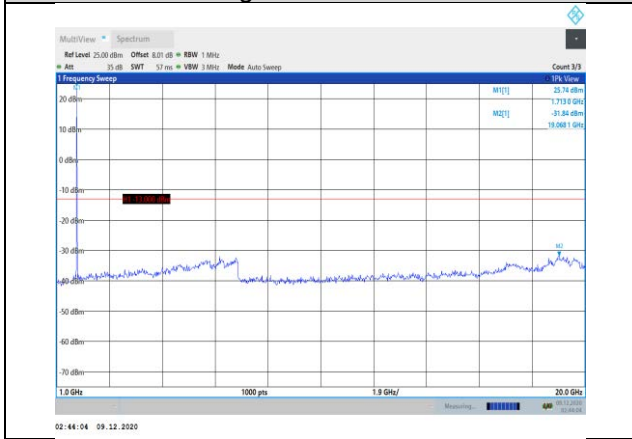

**Band4-15MHz-QPSK-20325-1RB#0-
Range1:30~1000MHz**

**Band4-15MHz-QPSK-20325-1RB#0-
Range2:1000~20000MHz**

**Band4-15MHz-16QAM-20025-1RB#0-
Range1:30~1000MHz**

**Band4-15MHz-16QAM-20175-1RB#0-
Range2:1000~20000MHz**