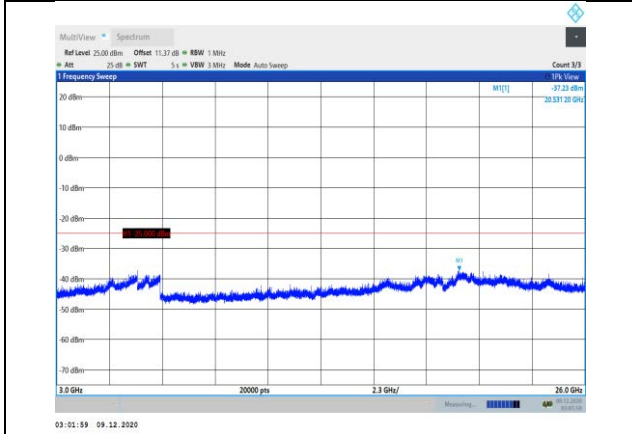

**Band7-15MHz-16QAM-21100-1RB#0-
Range2:1000~3000MHz**

**Band7-15MHz-16QAM-21100-1RB#0-
Range3:3000~26000MHz**