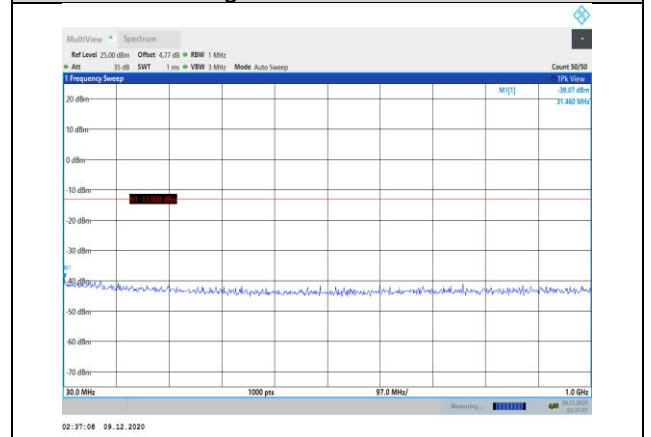

**Band4-3MHz-16QAM-20385-1RB#0-
Range2:1000~20000MHz**

**Band4-5MHz-QPSK-19975-1RB#0-
Range1:30~1000MHz**

**Band4-5MHz-QPSK-20175-1RB#0-
Range2:1000~20000MHz**

**Band4-5MHz-QPSK-19975-1RB#0-
Range2:1000~20000MHz**