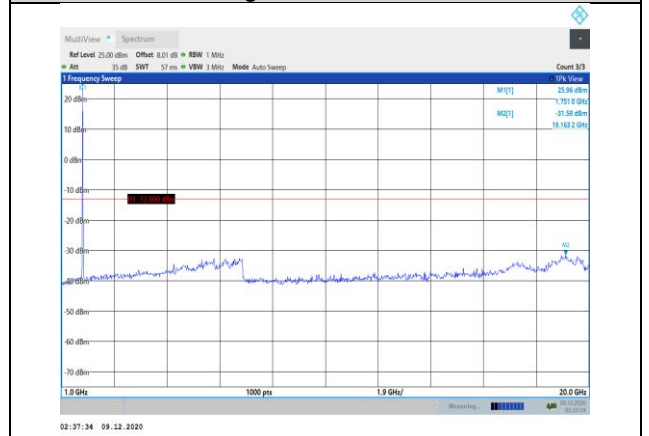

**Band4-5MHz-16QAM-20175-1RB#0-
Range2:1000~20000MHz**

**Band4-5MHz-16QAM-19975-1RB#0-
Range2:1000~20000MHz**

**Band4-5MHz-16QAM-20375-1RB#0-
Range1:30~1000MHz**

**Band4-5MHz-16QAM-20175-1RB#0-
Range1:30~1000MHz**