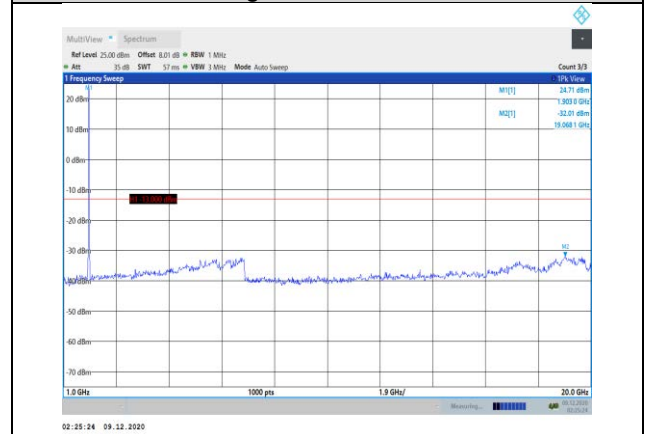

Band2-15MHz-QPSK-18675-1RB#0-Range1:30~1000MHz

Band2-15MHz-QPSK-18900-1RB#0-Range2:1000~20000MHz

Band2-15MHz-QPSK-18675-1RB#0-Range2:1000~20000MHz

Band2-15MHz-QPSK-19125-1RB#0-Range1:30~1000MHz

Band2-15MHz-QPSK-18900-1RB#0-Range1:30~1000MHz

Band2-15MHz-QPSK-19125-1RB#0-Range2:1000~20000MHz

**Band2-15MHz-16QAM-18675-1RB#0-
Range1:30~1000MHz**

**Band2-15MHz-16QAM-18900-1RB#0-
Range2:1000~20000MHz**

**Band2-15MHz-16QAM-18675-1RB#0-
Range2:1000~20000MHz**