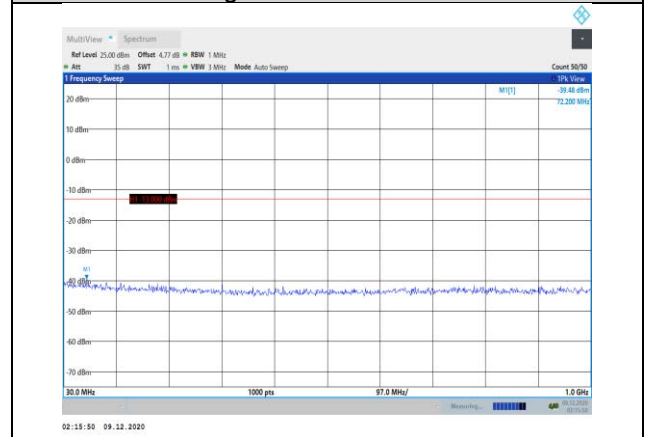

**Band2-5MHz-16QAM-18900-1RB#0-
Range2:1000~20000MHz**

**Band2-5MHz-16QAM-19175-1RB#0-
Range1:30~1000MHz**