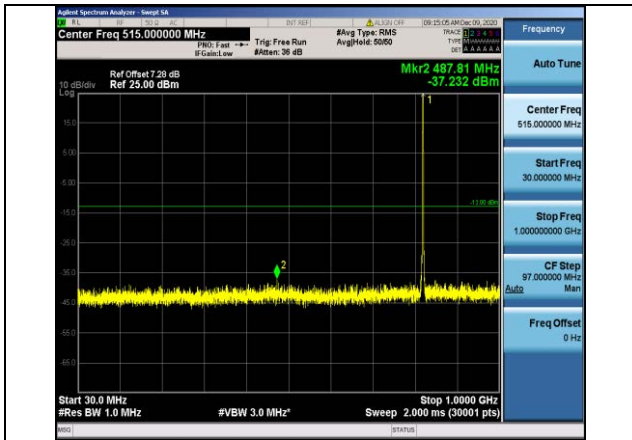

Band26-1.4MHz-QPSK-26697-1RB#0-
Range1:30~1000MHz

Band26-1.4MHz-QPSK-26783-1RB#0-
Range1:30~1000MHz