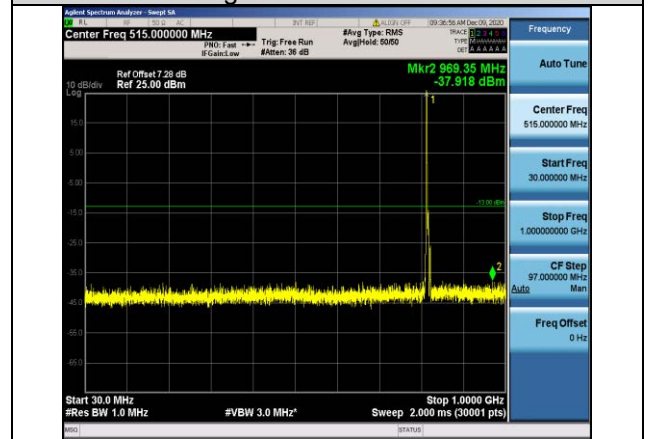

Band26-5MHz-16QAM-26715-1RB#0-
Range2:1000~10000MHz

Band26-5MHz-16QAM-26740-1RB#0-
Range1:30~1000MHz