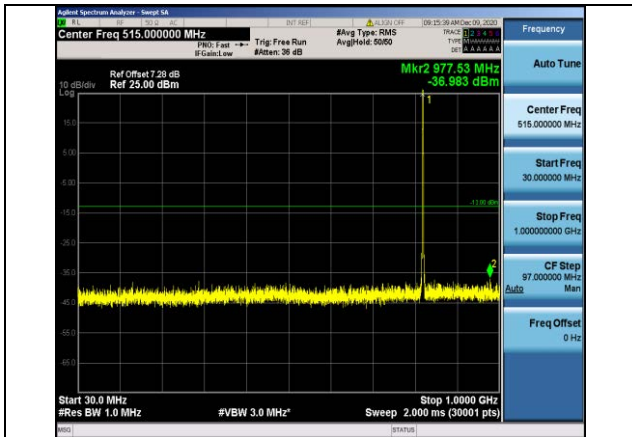

Band26-1.4MHz-QPSK-26783-1RB#0-
Range2:1000~10000MHz

Band26-1.4MHz-16QAM-26740-1RB#0-
Range1:30~1000MHz

Band26-1.4MHz-16QAM-26697-1RB#0-
Range1:30~1000MHz

Band26-1.4MHz-16QAM-26740-1RB#0-
Range2:1000~10000MHz