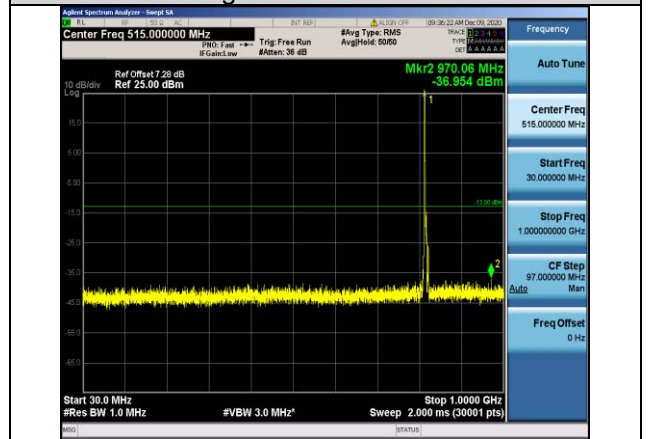

Band26-5MHz-QPSK-26715-1RB#0-
Range2:1000~10000MHz

Band26-5MHz-QPSK-26740-1RB#0-
Range1:30~1000MHz