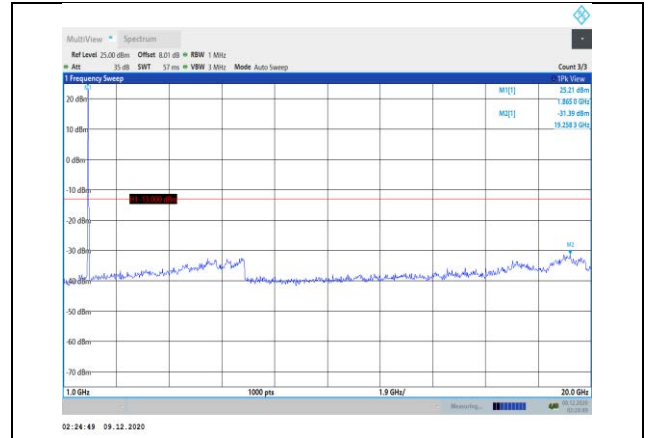

Band2-15MHz-QPSK-19125-1RB#0-Range2:1000~20000MHz

**Band2-15MHz-16QAM-18900-1RB#0-
Range2:1000~20000MHz**