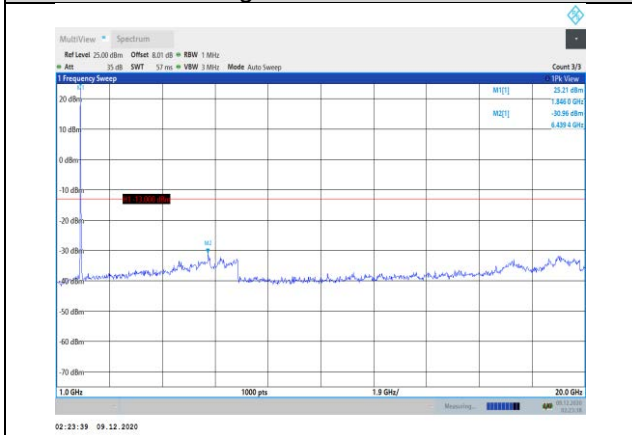

**Band2-10MHz-QPSK-18900-1RB#0-
Range1:30~1000MHz**

**Band2-10MHz-QPSK-19150-1RB#0-
Range2:1000~20000MHz**

**Band2-10MHz-16QAM-18650-1RB#0-
Range1:30~1000MHz**

**Band2-10MHz-16QAM-18900-1RB#0-
Range2:1000~20000MHz**

**Band2-10MHz-16QAM-18650-1RB#0-
Range2:1000~20000MHz**

**Band2-10MHz-16QAM-19150-1RB#0-
Range1:30~1000MHz**

**Band2-10MHz-16QAM-18900-1RB#0-
Range1:30~1000MHz**

**Band2-10MHz-16QAM-19150-1RB#0-
Range2:1000~20000MHz**

Band2-15MHz-QPSK-18675-1RB#0-Range1:30~1000MHz

Band2-15MHz-QPSK-18900-1RB#0-Range2:1000~20000MHz

Band2-15MHz-QPSK-18675-1RB#0-Range2:1000~20000MHz

Band2-15MHz-QPSK-19125-1RB#0-Range1:30~1000MHz

Band2-15MHz-QPSK-18900-1RB#0-Range1:30~1000MHz