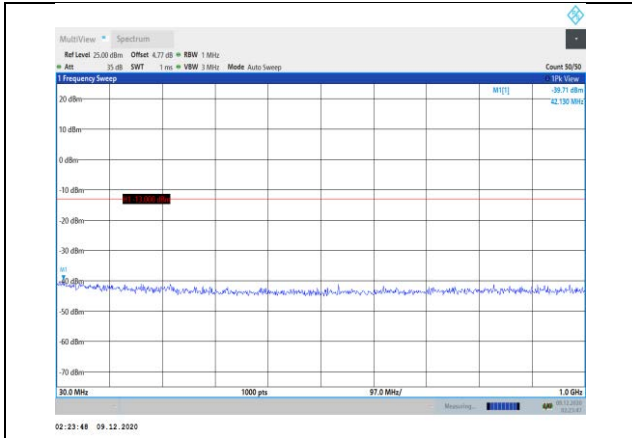

Band2-15MHz-QPSK-18900-1RB#0-Range1:30~1000MHz

**Band2-15MHz-16QAM-18675-1RB#0-
Range1:30~1000MHz**