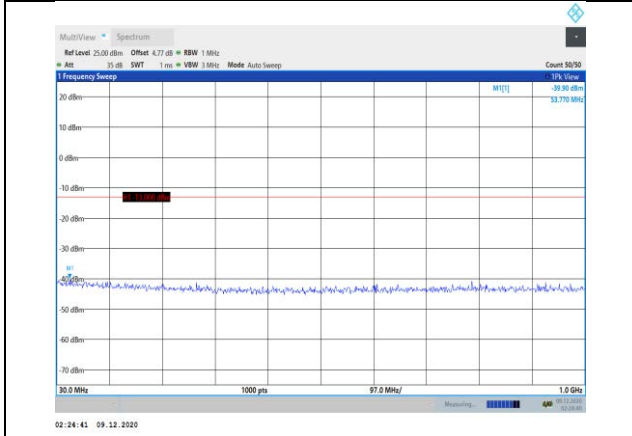

**Band2-15MHz-16QAM-18675-1RB#0-
Range2:1000~20000MHz**

**Band2-15MHz-16QAM-18900-1RB#0-
Range1:30~1000MHz**