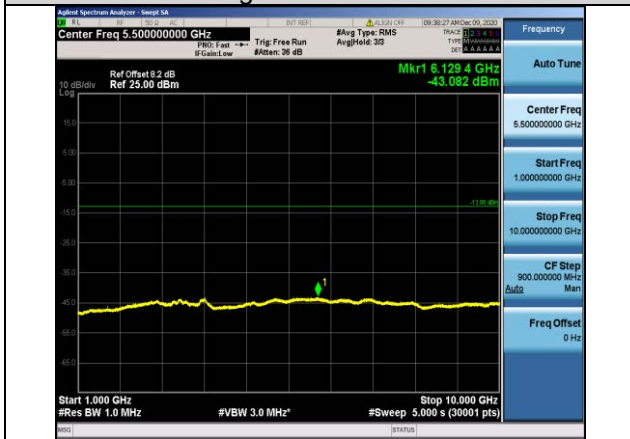

Band26-5MHz-16QAM-26765-1RB#0-
Range1:30~1000MHz

Band26-5MHz-16QAM-26765-1RB#0-
Range2:1000~10000MHz