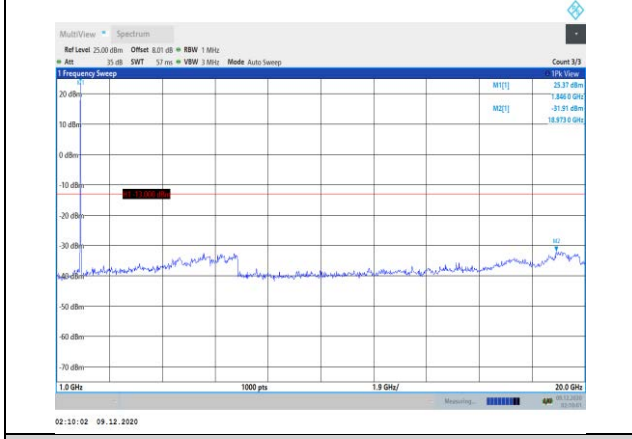

**Band2-3MHz-QPSK-18900-1RB#0-
Range1:30~1000MHz**

**Band2-3MHz-QPSK-19185-1RB#0-
Range2:1000~20000MHz**

**Band2-3MHz-16QAM-18615-1RB#0-
Range1:30~1000MHz**

**Band2-3MHz-16QAM-18900-1RB#0-
Range2:1000~20000MHz**