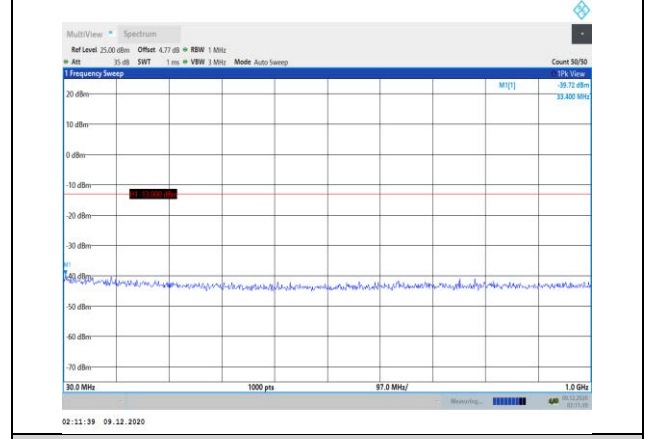

**Band2-3MHz-16QAM-18900-1RB#0-
Range2:1000~20000MHz**

**Band2-3MHz-16QAM-19185-1RB#0-
Range1:30~1000MHz**