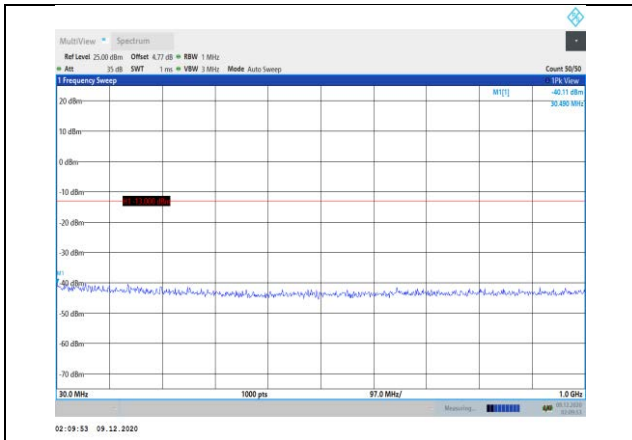

**Band2-3MHz-QPSK-18900-1RB#0-
Range1:30~1000MHz**

**Band2-3MHz-16QAM-18615-1RB#0-
Range1:30~1000MHz**