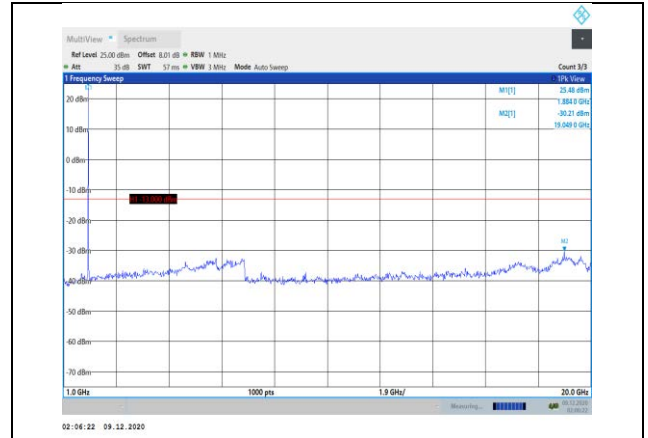

Band26-10MHz-16QAM-26740-1RB#0-
Range2:1000~10000MHz

Band2-1.4MHz-QPSK-18900-1RB#0-Range2:1000~20000MHz