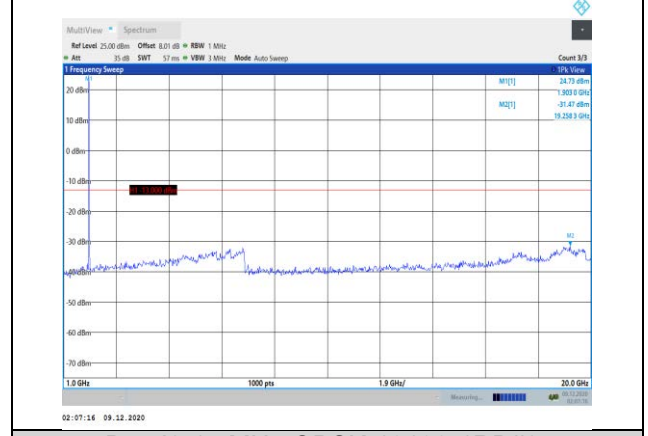

Band2-1.4MHz-QPSK-19193-1RB#0-Range1:30~1000MHz

Band2-1.4MHz-QPSK-19193-1RB#0-Range2:1000~20000MHz