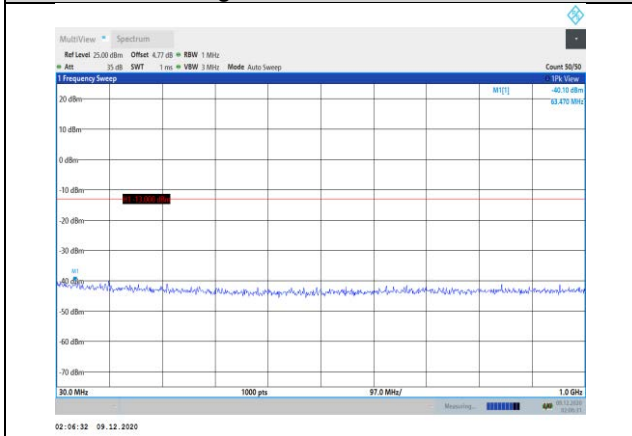

**Band2-1.4MHz-16QAM-18607-1RB#0-
Range2:1000~20000MHz**

**Band2-1.4MHz-16QAM-18900-1RB#0-
Range1:30~1000MHz**