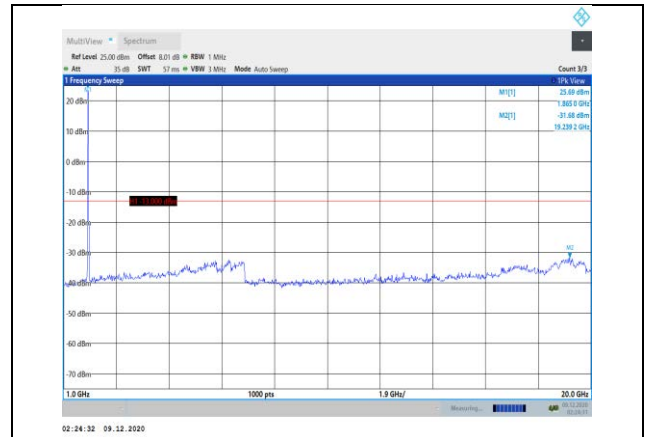

**Band2-10MHz-16QAM-19150-1RB#0-
Range2:1000~20000MHz**

Band2-15MHz-QPSK-18900-1RB#0-Range2:1000~20000MHz