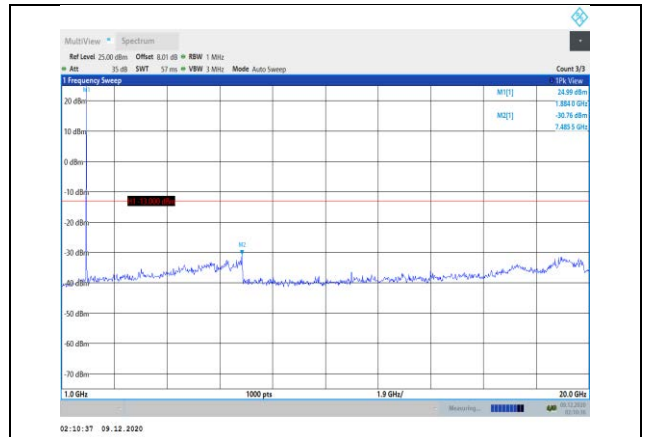

**Band2-1.4MHz-16QAM-19193-1RB#0-
Range2:1000~20000MHz**

**Band2-3MHz-QPSK-18900-1RB#0-
Range2:1000~20000MHz**