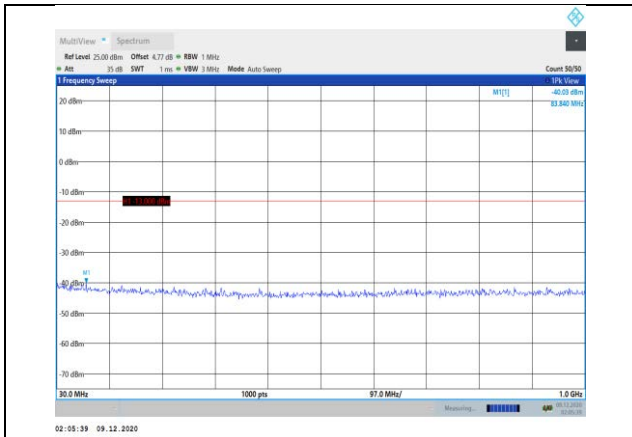

Band2-1.4MHz-QPSK-18900-1RB#0-Range1:30~1000MHz

**Band2-1.4MHz-16QAM-18607-1RB#0-
Range1:30~1000MHz**