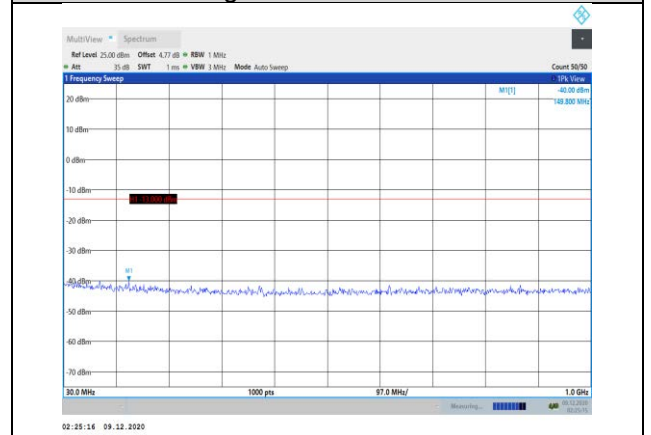

Band2-15MHz-QPSK-18900-1RB#0-Range2:1000~20000MHz

Band2-15MHz-QPSK-19125-1RB#0-Range1:30~1000MHz