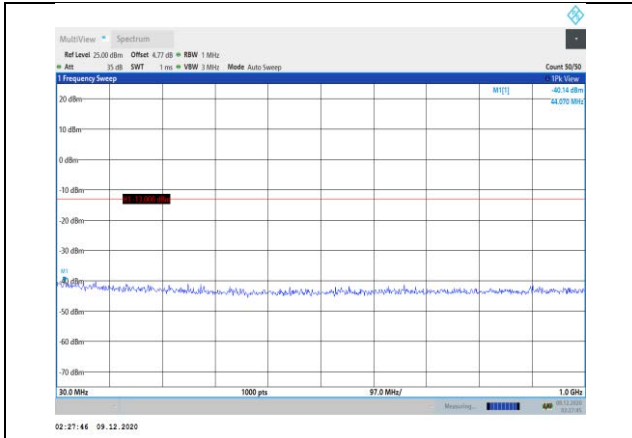

**Band2-15MHz-16QAM-18900-1RB#0-
Range1:30~1000MHz**

**Band2-20MHz-QPSK-18700-1RB#0-
Range1:30~1000MHz**