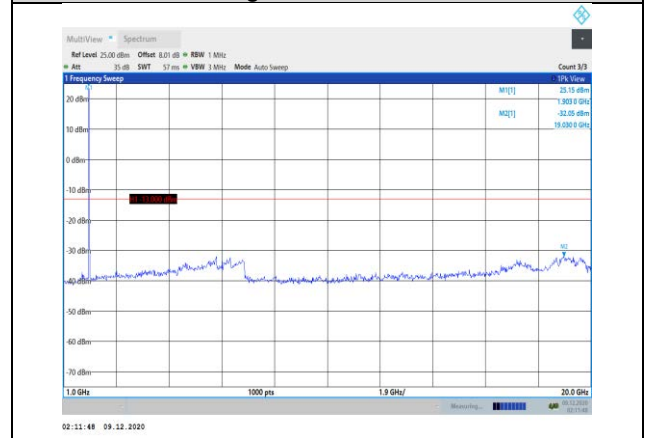

**Band2-3MHz-16QAM-19185-1RB#0-
Range1:30~1000MHz**

**Band2-3MHz-16QAM-19185-1RB#0-
Range2:1000~20000MHz**