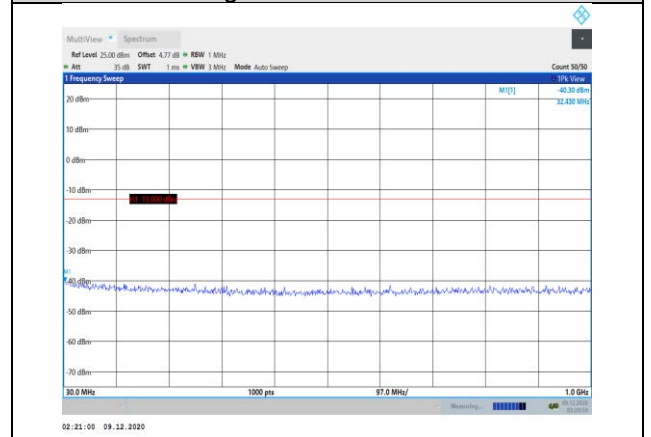

**Band2-10MHz-QPSK-18900-1RB#0-
Range2:1000~20000MHz**

**Band2-10MHz-QPSK-19150-1RB#0-
Range1:30~1000MHz**