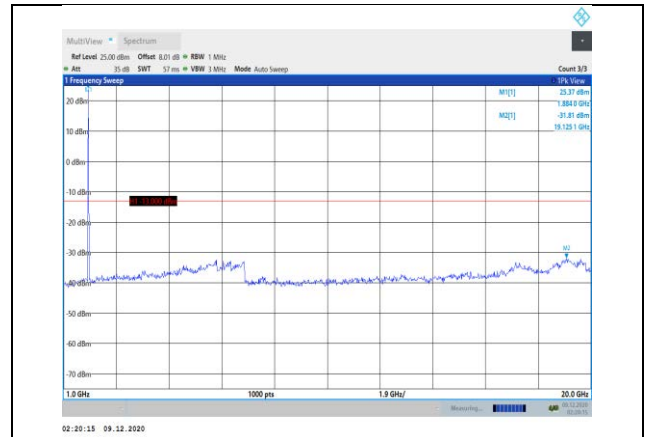

**Band2-5MHz-16QAM-19175-1RB#0-
Range2:1000~20000MHz**

**Band2-10MHz-QPSK-18900-1RB#0-
Range2:1000~20000MHz**