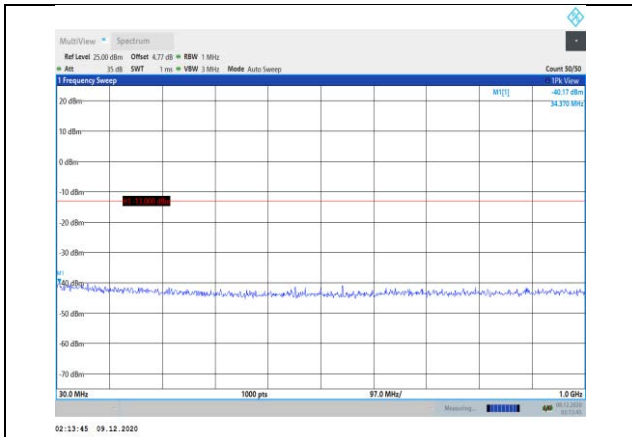

**Band2-3MHz-16QAM-18615-1RB#0-
Range2:1000~20000MHz**

**Band2-3MHz-16QAM-19185-1RB#0-
Range1:30~1000MHz**

**Band2-3MHz-16QAM-18900-1RB#0-
Range1:30~1000MHz**

**Band2-3MHz-16QAM-19185-1RB#0-
Range2:1000~20000MHz**