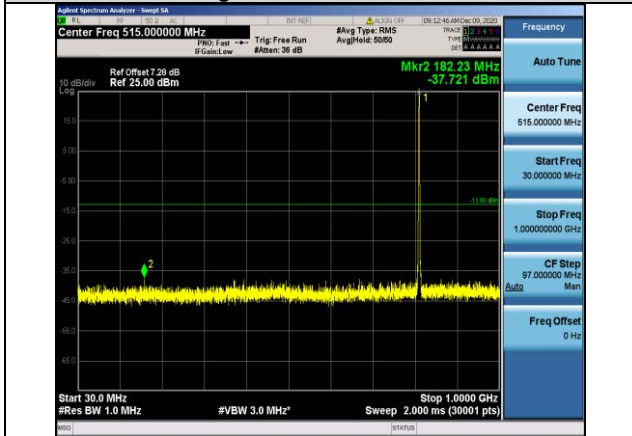

Band17-10MHz-16QAM-23800-1RB#0-
Range1:30~1000MHz

Band26-1.4MHz-QPSK-26697-1RB#0-
Range2:1000~10000MHz

Band17-10MHz-16QAM-23800-1RB#0-
Range2:1000~10000MHz

Band26-1.4MHz-QPSK-26740-1RB#0-
Range1:30~1000MHz