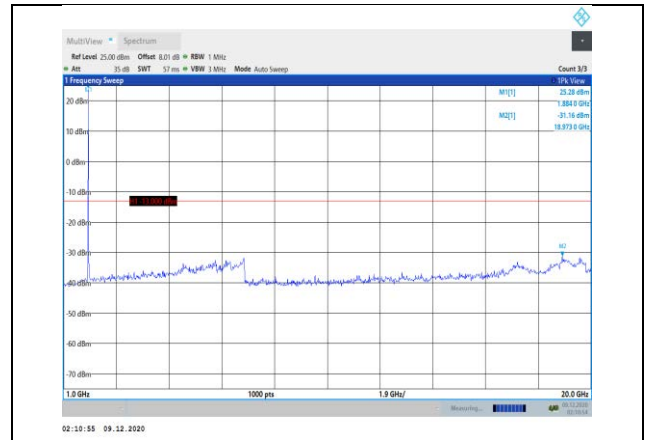

**Band2-3MHz-QPSK-19185-1RB#0-
Range2:1000~20000MHz**

**Band2-3MHz-16QAM-18900-1RB#0-
Range2:1000~20000MHz**