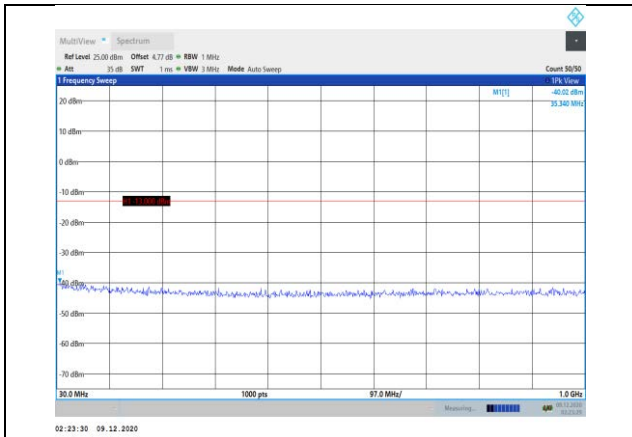

**Band2-10MHz-16QAM-18650-1RB#0-
Range2:1000~20000MHz**

**Band2-10MHz-16QAM-19150-1RB#0-
Range1:30~1000MHz**

**Band2-10MHz-16QAM-18900-1RB#0-
Range1:30~1000MHz**

**Band2-10MHz-16QAM-19150-1RB#0-
Range2:1000~20000MHz**