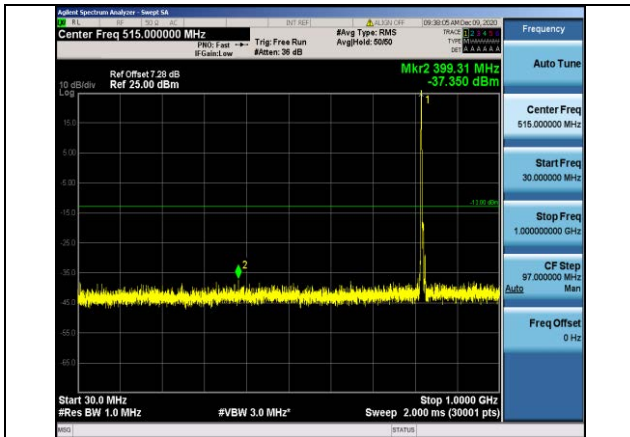

Band26-5MHz-16QAM-26715-1RB#0-
Range2:1000~10000MHz

Band26-5MHz-QPSK-26765-1RB#0-
Range2:1000~10000MHz

Band26-5MHz-16QAM-26740-1RB#0-
Range1:30~1000MHz

Band26-5MHz-16QAM-26715-1RB#0-
Range1:30~1000MHz

Band26-5MHz-16QAM-26740-1RB#0-
Range2:1000~10000MHz