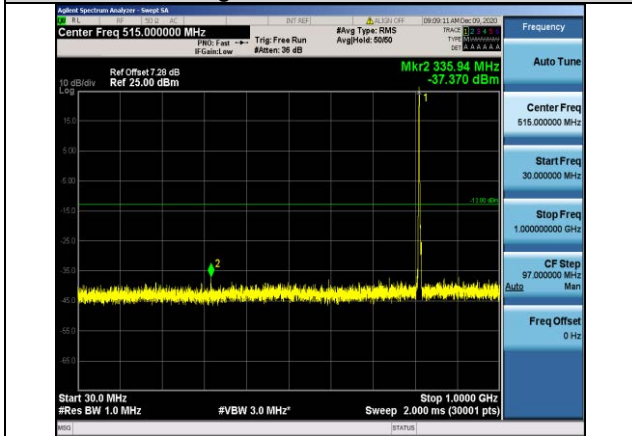

Band26-1.4MHz-16QAM-26783-1RB#0-
Range1:30~1000MHz

Band26-3MHz-QPSK-26705-1RB#0-
Range2:1000~10000MHz

Band26-1.4MHz-16QAM-26783-1RB#0-
Range2:1000~10000MHz

Band26-3MHz-QPSK-26740-1RB#0-
Range1:30~1000MHz