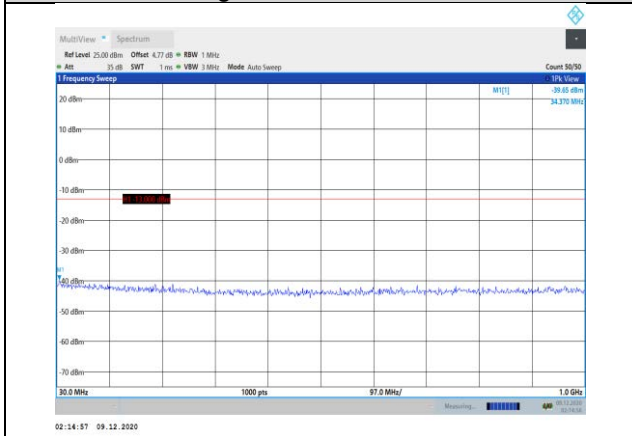

**Band2-5MHz-16QAM-18625-1RB#0-
Range2:1000~20000MHz**

**Band2-5MHz-16QAM-18900-1RB#0-
Range1:30~1000MHz**