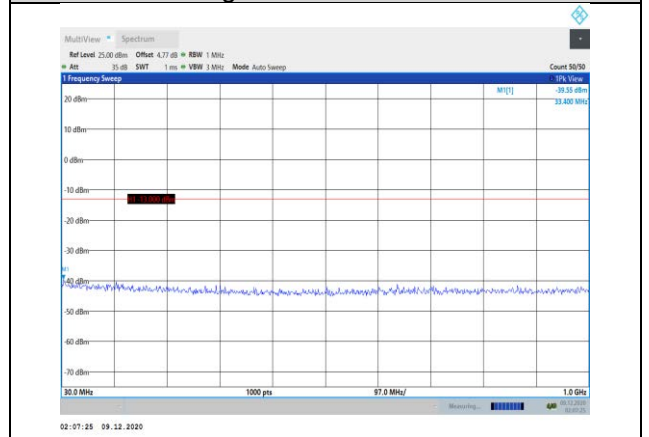

**Band2-1.4MHz-16QAM-18900-1RB#0-
Range2:1000~20000MHz**

**Band2-1.4MHz-16QAM-19193-1RB#0-
Range1:30~1000MHz**