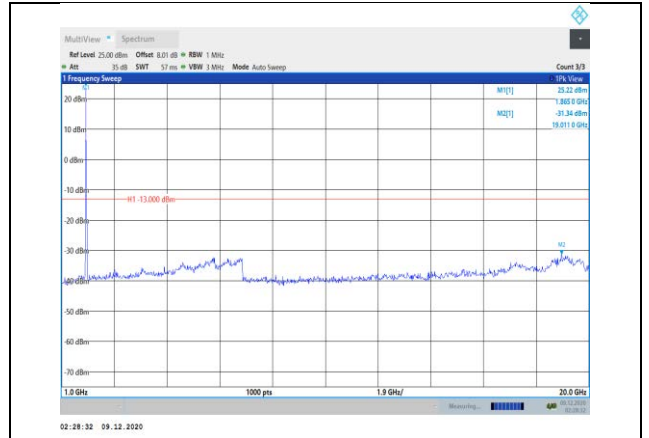

**Band2-15MHz-16QAM-19125-1RB#0-
Range1:30~1000MHz**

**Band2-15MHz-16QAM-18900-1RB#0-
Range1:30~1000MHz**

**Band2-15MHz-16QAM-19125-1RB#0-
Range2:1000~20000MHz**

**Band2-20MHz-QPSK-18700-1RB#0-
Range1:30~1000MHz**