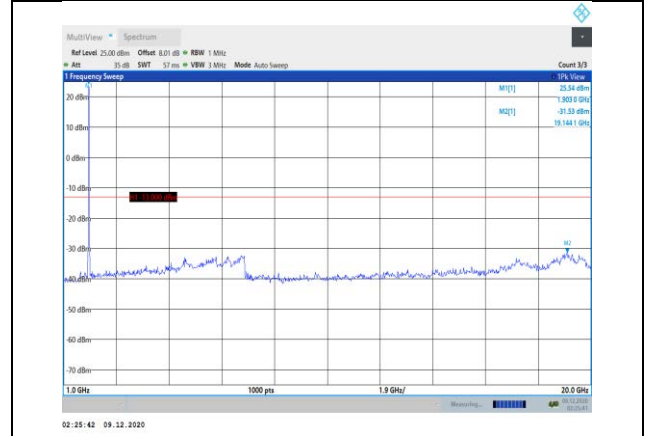

**Band2-15MHz-16QAM-19125-1RB#0-
Range1:30~1000MHz**

**Band2-15MHz-16QAM-19125-1RB#0-
Range2:1000~20000MHz**