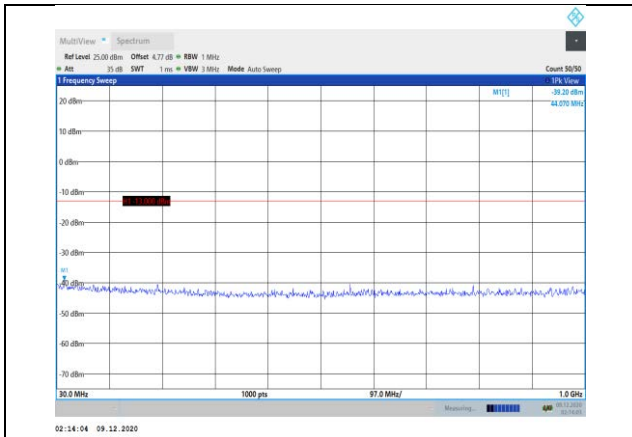

**Band2-5MHz-QPSK-18900-1RB#0-
Range1:30~1000MHz**

**Band2-5MHz-16QAM-18625-1RB#0-
Range1:30~1000MHz**