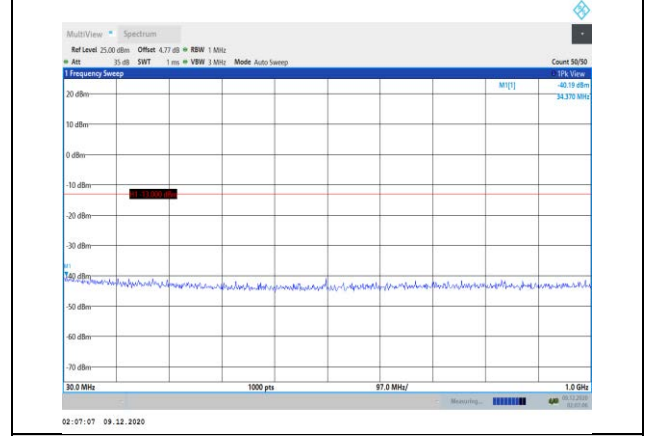

Band26-10MHz-16QAM-26740-1RB#0-
Range2:1000~10000MHz

Band2-1.4MHz-QPSK-18607-1RB#0-Range1:30~1000MHz

Band2-1.4MHz-QPSK-18900-1RB#0-Range2:1000~20000MHz

Band2-1.4MHz-QPSK-18607-1RB#0-Range2:1000~20000MHz

Band2-1.4MHz-QPSK-19193-1RB#0-Range1:30~1000MHz