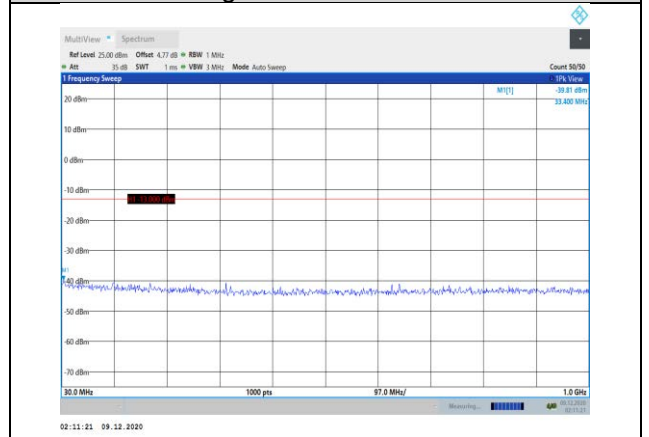

**Band2-3MHz-QPSK-18900-1RB#0-
Range2:1000~20000MHz**

**Band2-3MHz-QPSK-19185-1RB#0-
Range1:30~1000MHz**