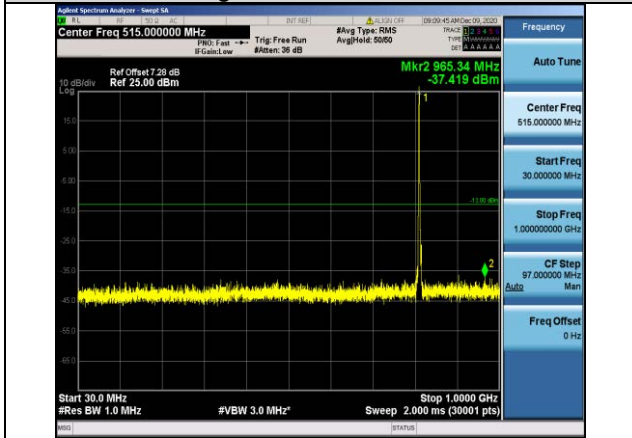

Band26-3MHz-QPSK-26775-1RB#0-
Range2:1000~10000MHz

Band26-3MHz-16QAM-26705-1RB#0-
Range1:30~1000MHz