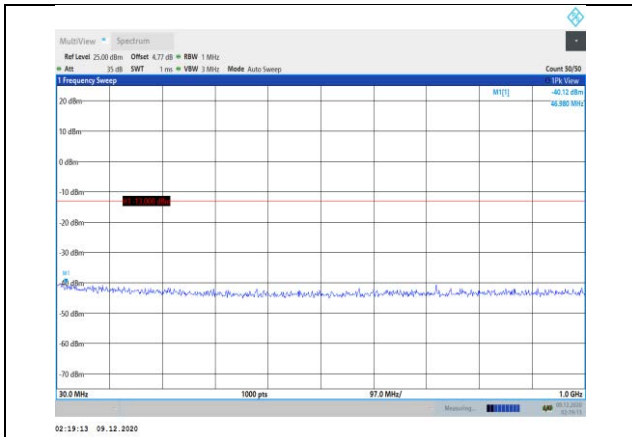

**Band2-5MHz-16QAM-18625-1RB#0-
Range2:1000~20000MHz**

**Band2-5MHz-16QAM-19175-1RB#0-
Range1:30~1000MHz**

**Band2-5MHz-16QAM-18900-1RB#0-
Range1:30~1000MHz**

**Band2-5MHz-16QAM-19175-1RB#0-
Range2:1000~20000MHz**