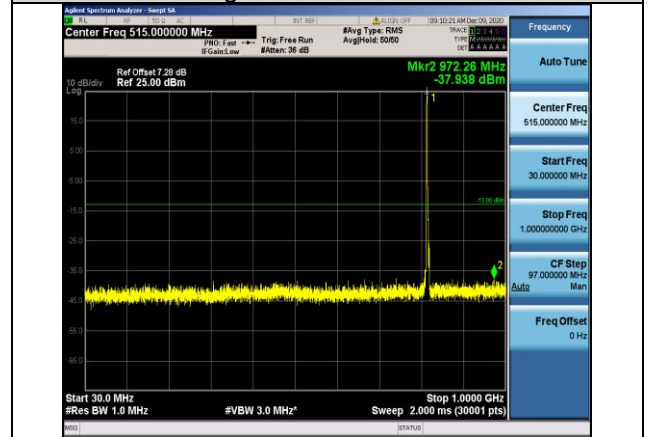

Band26-3MHz-QPSK-26705-1RB#0-
Range2:1000~10000MHz

Band26-3MHz-QPSK-26740-1RB#0-
Range1:30~1000MHz