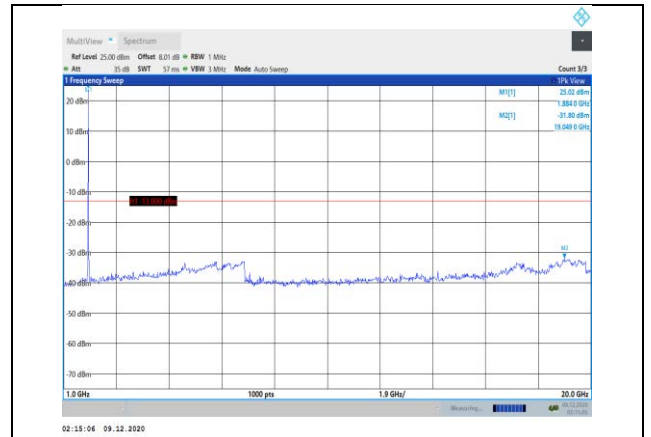

**Band2-5MHz-QPSK-18625-1RB#0-
Range1:30~1000MHz**

**Band2-5MHz-QPSK-18900-1RB#0-
Range2:1000~20000MHz**

**Band2-5MHz-QPSK-18625-1RB#0-
Range2:1000~20000MHz**

**Band2-5MHz-QPSK-19175-1RB#0-
Range1:30~1000MHz**

**Band2-5MHz-QPSK-18900-1RB#0-
Range1:30~1000MHz**

**Band2-5MHz-QPSK-19175-1RB#0-
Range2:1000~20000MHz**

**Band2-5MHz-16QAM-18625-1RB#0-
Range1:30~1000MHz**

**Band2-5MHz-16QAM-18900-1RB#0-
Range2:1000~20000MHz**