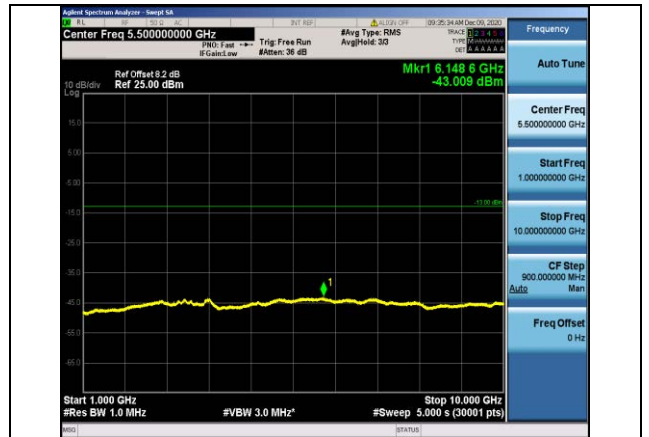

Band26-3MHz-16QAM-26740-1RB#0-
Range1:30~1000MHz

Band26-3MHz-16QAM-26705-1RB#0-
Range1:30~1000MHz

Band26-3MHz-16QAM-26740-1RB#0-
Range2:1000~10000MHz

Band26-3MHz-16QAM-26775-1RB#0-
Range1:30~1000MHz

Band26-5MHz-QPSK-26715-1RB#0-
Range2:1000~10000MHz