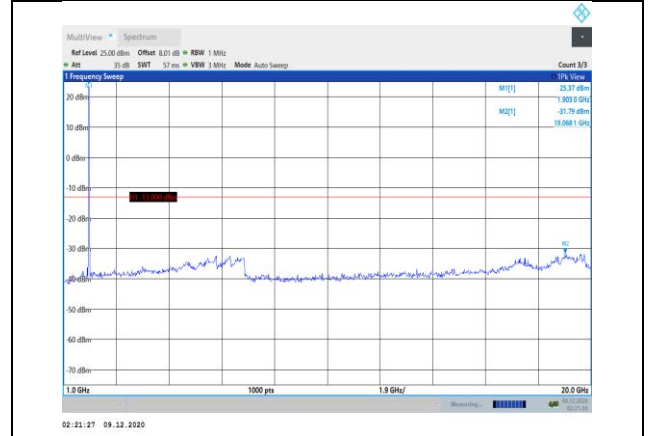

**Band2-10MHz-16QAM-19150-1RB#0-
Range1:30~1000MHz**

**Band2-10MHz-16QAM-19150-1RB#0-
Range2:1000~20000MHz**