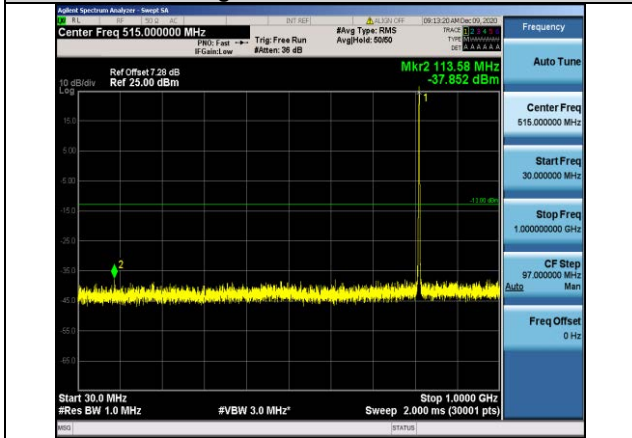

Band26-1.4MHz-QPSK-26783-1RB#0-
Range2:1000~10000MHz

Band26-1.4MHz-16QAM-26697-1RB#0-
Range1:30~1000MHz