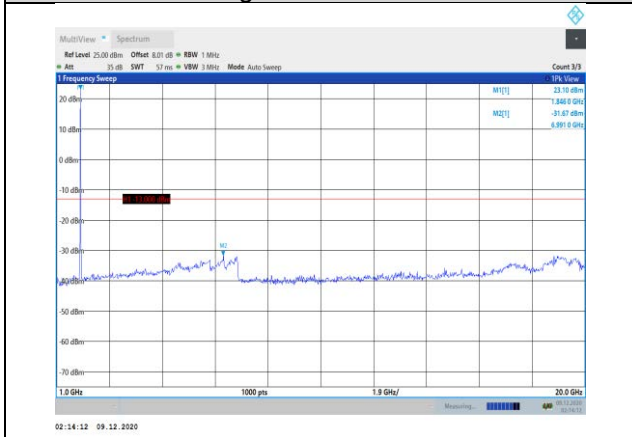

**Band2-5MHz-QPSK-18900-1RB#0-
Range1:30~1000MHz**

**Band2-5MHz-QPSK-19175-1RB#0-
Range2:1000~20000MHz**

**Band2-5MHz-16QAM-18625-1RB#0-
Range1:30~1000MHz**

**Band2-5MHz-16QAM-18900-1RB#0-
Range2:1000~20000MHz**

**Band2-5MHz-16QAM-18625-1RB#0-
Range2:1000~20000MHz**

**Band2-5MHz-16QAM-19175-1RB#0-
Range1:30~1000MHz**

**Band2-5MHz-16QAM-18900-1RB#0-
Range1:30~1000MHz**

**Band2-5MHz-16QAM-19175-1RB#0-
Range2:1000~20000MHz**