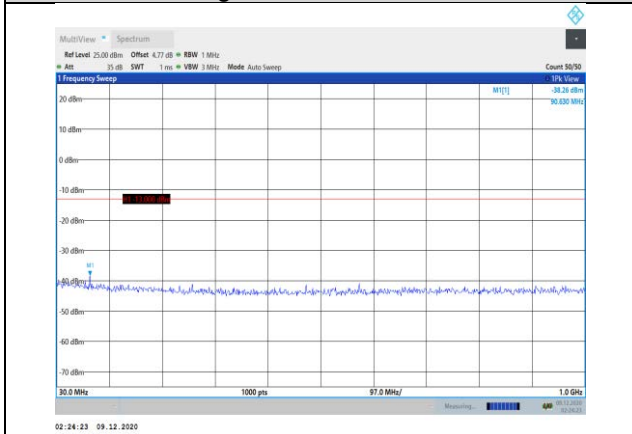

Band2-15MHz-QPSK-18675-1RB#0-Range1:30~1000MHz

Band2-15MHz-QPSK-18900-1RB#0-Range2:1000~20000MHz

Band2-15MHz-QPSK-18675-1RB#0-Range2:1000~20000MHz

Band2-15MHz-QPSK-19125-1RB#0-Range1:30~1000MHz

Band2-15MHz-QPSK-18900-1RB#0-Range1:30~1000MHz