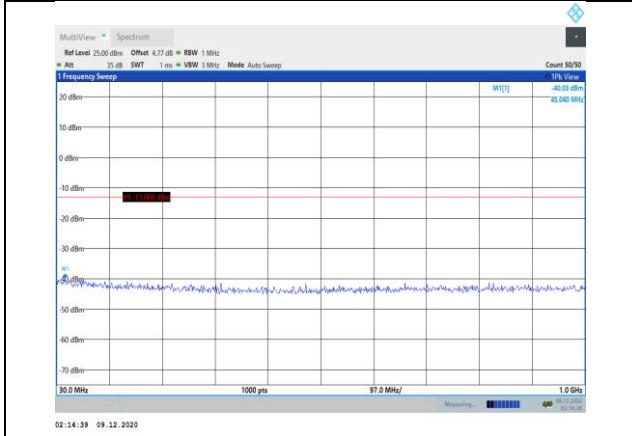

**Band2-5MHz-QPSK-18625-1RB#0-
Range1:30~1000MHz**

**Band2-5MHz-QPSK-18900-1RB#0-
Range2:1000~20000MHz**

**Band2-5MHz-QPSK-18625-1RB#0-
Range2:1000~20000MHz**

**Band2-5MHz-QPSK-19175-1RB#0-
Range1:30~1000MHz**