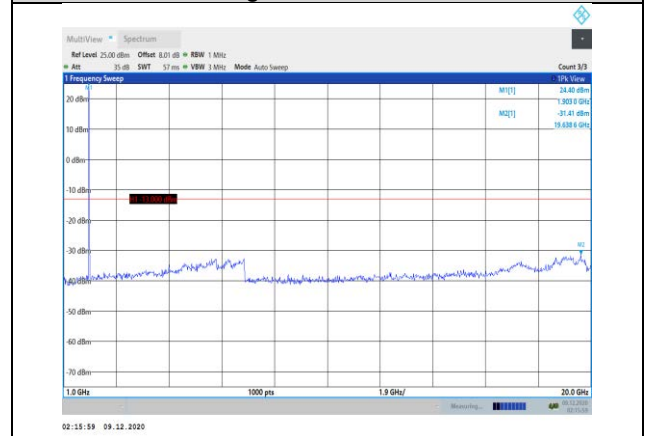

**Band2-5MHz-QPSK-18900-1RB#0-
Range1:30~1000MHz**

**Band2-5MHz-QPSK-19175-1RB#0-
Range2:1000~20000MHz**

**Band2-5MHz-16QAM-18625-1RB#0-
Range1:30~1000MHz**

**Band2-5MHz-16QAM-18900-1RB#0-
Range2:1000~20000MHz**

**Band2-5MHz-16QAM-18625-1RB#0-
Range2:1000~20000MHz**

**Band2-5MHz-16QAM-19175-1RB#0-
Range1:30~1000MHz**

**Band2-5MHz-16QAM-18900-1RB#0-
Range1:30~1000MHz**

**Band2-5MHz-16QAM-19175-1RB#0-
Range2:1000~20000MHz**