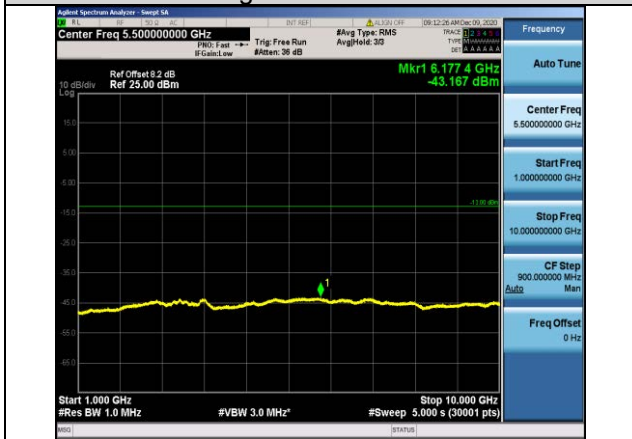

Band26-3MHz-16QAM-26740-1RB#0-
Range1:30~1000MHz

Band26-3MHz-16QAM-26705-1RB#0-
Range1:30~1000MHz

Band26-3MHz-16QAM-26740-1RB#0-
Range2:1000~10000MHz

Band26-3MHz-16QAM-26775-1RB#0-
Range1:30~1000MHz

Band26-5MHz-QPSK-26715-1RB#0-
Range2:1000~10000MHz