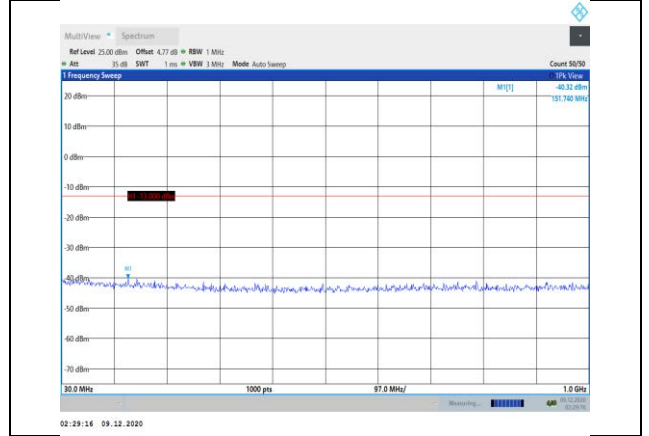

**Band2-20MHz-QPSK-18900-1RB#0-
Range2:1000~20000MHz**

**Band2-20MHz-QPSK-19100-1RB#0-
Range1:30~1000MHz**