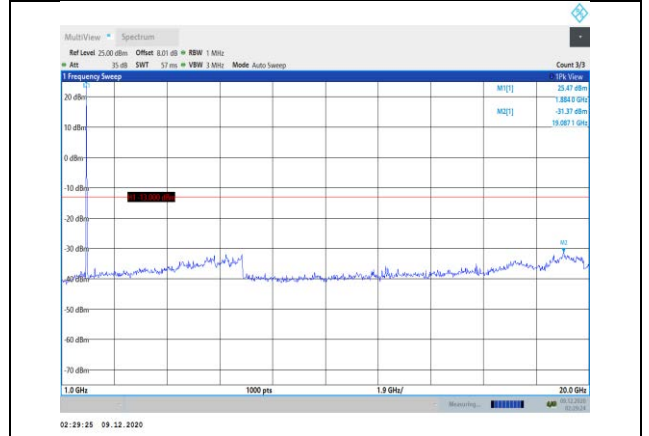

**Band2-20MHz-QPSK-18900-1RB#0-
Range2:1000~20000MHz**

**Band2-20MHz-QPSK-18700-1RB#0-
Range2:1000~20000MHz**

**Band2-20MHz-QPSK-19100-1RB#0-
Range1:30~1000MHz**

**Band2-20MHz-QPSK-18900-1RB#0-
Range1:30~1000MHz**

**Band2-20MHz-QPSK-19100-1RB#0-
Range2:1000~20000MHz**