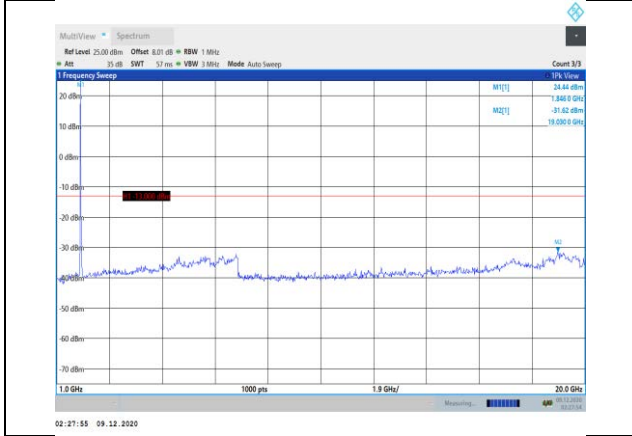

**Band2-15MHz-16QAM-19125-1RB#0-
Range1:30~1000MHz**

**Band2-15MHz-16QAM-18900-1RB#0-
Range1:30~1000MHz**

**Band2-15MHz-16QAM-19125-1RB#0-
Range2:1000~20000MHz**

**Band2-20MHz-QPSK-18700-1RB#0-
Range1:30~1000MHz**

**Band2-20MHz-QPSK-18900-1RB#0-
Range2:1000~20000MHz**

**Band2-20MHz-QPSK-18700-1RB#0-
Range2:1000~20000MHz**

**Band2-20MHz-QPSK-19100-1RB#0-
Range1:30~1000MHz**

**Band2-20MHz-QPSK-18900-1RB#0-
Range1:30~1000MHz**