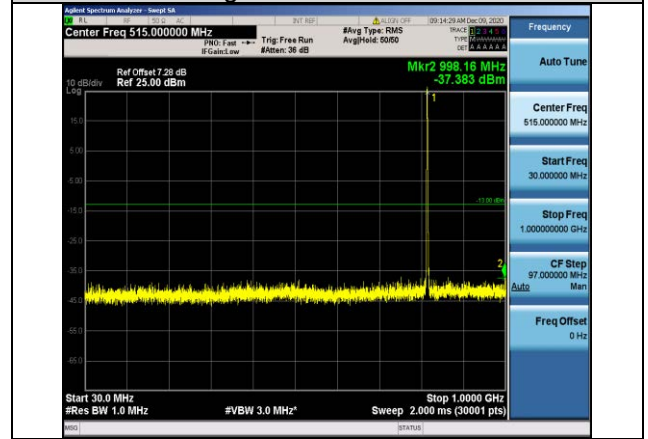

Band26-1.4MHz-16QAM-26697-1RB#0-
Range2:1000~10000MHz

Band26-1.4MHz-16QAM-26740-1RB#0-
Range1:30~1000MHz