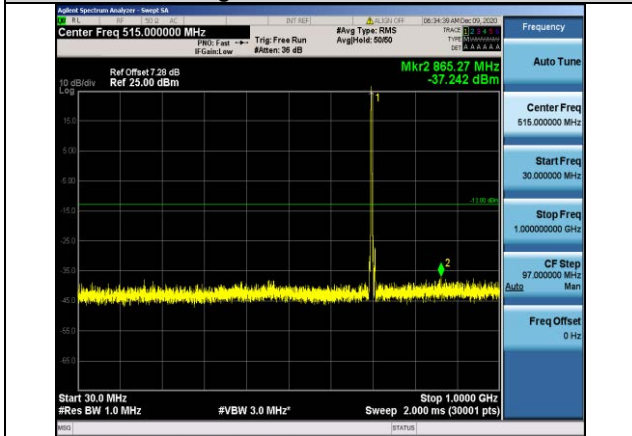

Band13-10MHz-16QAM-23230-1RB#0-Range4:793~805MHz

Band17-5MHz-QPSK-23755-1RB#0-Range2:1000~10000MHz

Band13-10MHz-16QAM-23230-1RB#0-Range2:1000~10000MHz

Band17-5MHz-QPSK-23790-1RB#0-Range1:30~1000MHz

Band17-5MHz-QPSK-23755-1RB#0-Range1:30~1000MHz