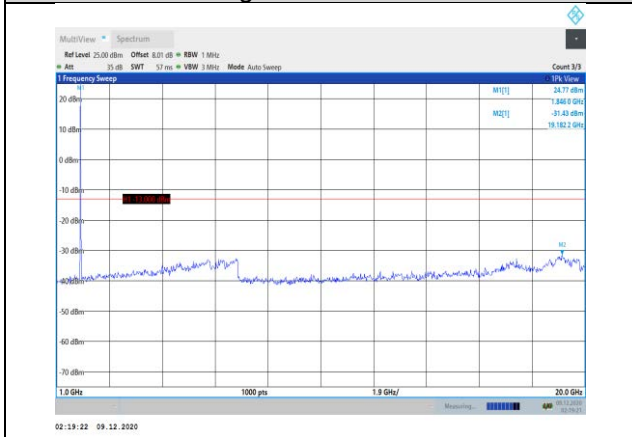

**Band2-5MHz-16QAM-18625-1RB#0-
Range2:1000~20000MHz**

**Band2-5MHz-16QAM-19175-1RB#0-
Range1:30~1000MHz**

**Band2-5MHz-16QAM-18900-1RB#0-
Range1:30~1000MHz**

**Band2-5MHz-16QAM-19175-1RB#0-
Range2:1000~20000MHz**

**Band2-10MHz-QPSK-18650-1RB#0-
Range1:30~1000MHz**

**Band2-10MHz-QPSK-18900-1RB#0-
Range2:1000~20000MHz**

**Band2-10MHz-QPSK-18650-1RB#0-
Range2:1000~20000MHz**

**Band2-10MHz-QPSK-19150-1RB#0-
Range1:30~1000MHz**