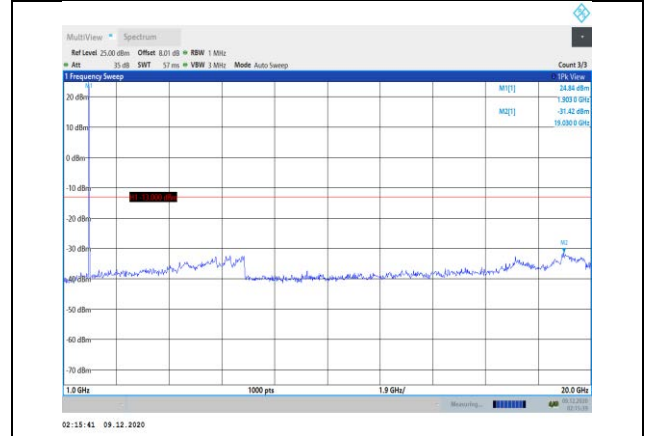

**Band2-5MHz-QPSK-19175-1RB#0-
Range1:30~1000MHz**

**Band2-5MHz-QPSK-19175-1RB#0-
Range2:1000~20000MHz**