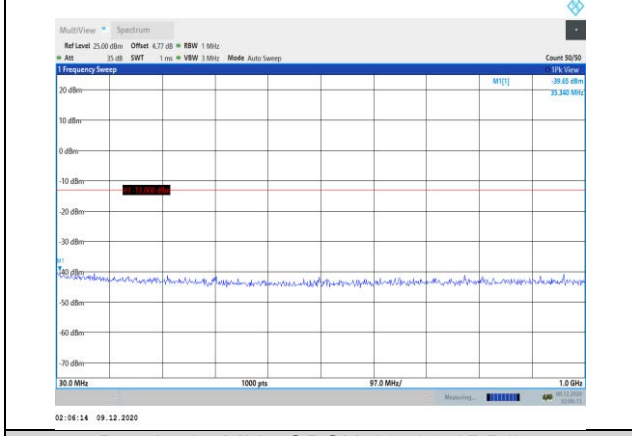

Band26-10MHz-16QAM-26740-1RB#0-
Range2:1000~10000MHz

Band2-1.4MHz-QPSK-18607-1RB#0-Range1:30~1000MHz

Band2-1.4MHz-QPSK-18900-1RB#0-Range2:1000~20000MHz

Band2-1.4MHz-QPSK-18607-1RB#0-Range2:1000~20000MHz

Band2-1.4MHz-QPSK-19193-1RB#0-Range1:30~1000MHz