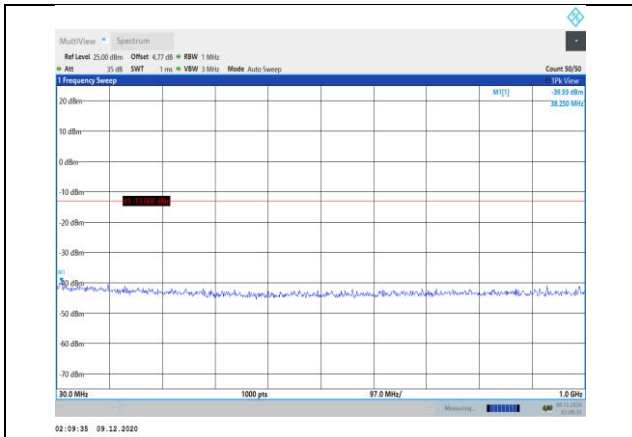

**Band2-1.4MHz-16QAM-18607-1RB#0-
Range2:1000~20000MHz**

**Band2-1.4MHz-16QAM-19193-1RB#0-
Range1:30~1000MHz**

**Band2-1.4MHz-16QAM-18900-1RB#0-
Range1:30~1000MHz**

**Band2-1.4MHz-16QAM-19193-1RB#0-
Range2:1000~20000MHz**