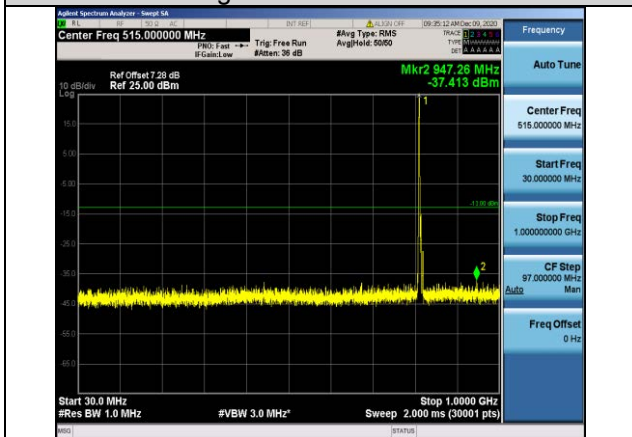

Band26-3MHz-16QAM-26775-1RB#0-
Range2:1000~10000MHz

Band26-5MHz-QPSK-26715-1RB#0-
Range1:30~1000MHz