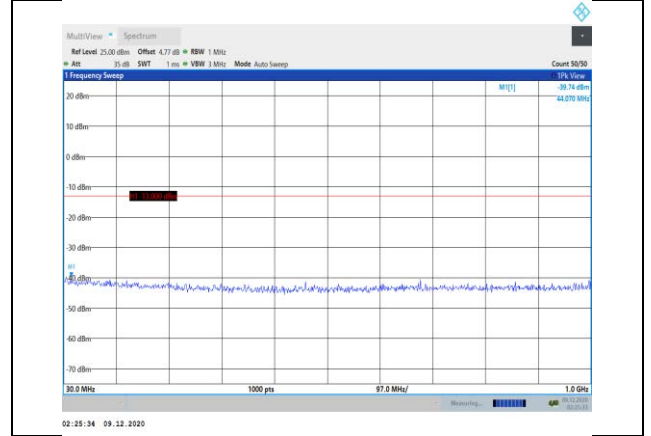

Band2-15MHz-QPSK-19125-1RB#0-Range2:1000~20000MHz

**Band2-15MHz-16QAM-18675-1RB#0-
Range1:30~1000MHz**

**Band2-15MHz-16QAM-18900-1RB#0-
Range2:1000~20000MHz**

**Band2-15MHz-16QAM-18675-1RB#0-
Range2:1000~20000MHz**