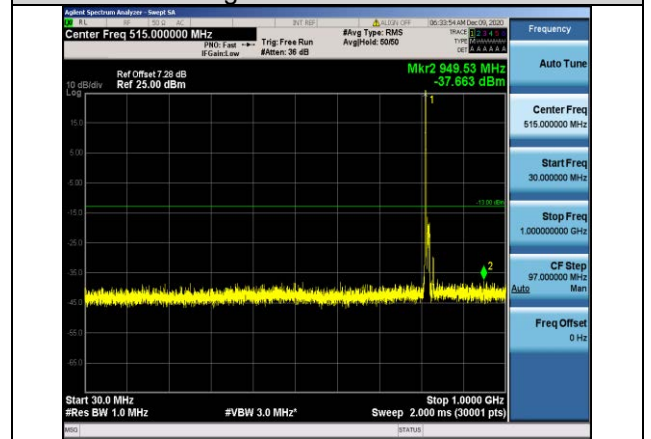

Band26-10MHz-QPSK-26740-1RB#0-
Range2:1000~10000MHz

Band26-10MHz-16QAM-26740-1RB#0-
Range1:30~1000MHz