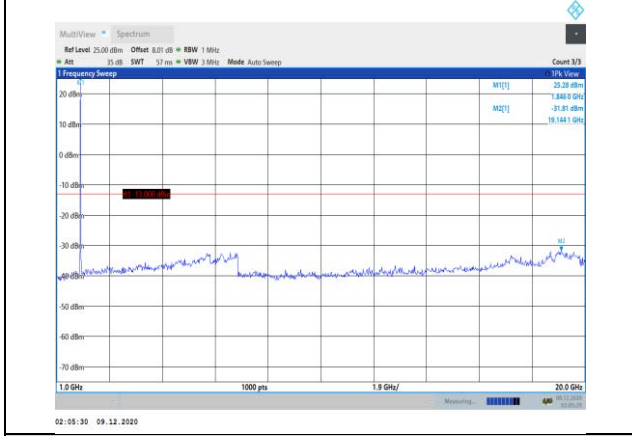

Band2-1.4MHz-QPSK-18607-1RB#0-Range1:30~1000MHz

Band2-1.4MHz-QPSK-18607-1RB#0-Range2:1000~20000MHz