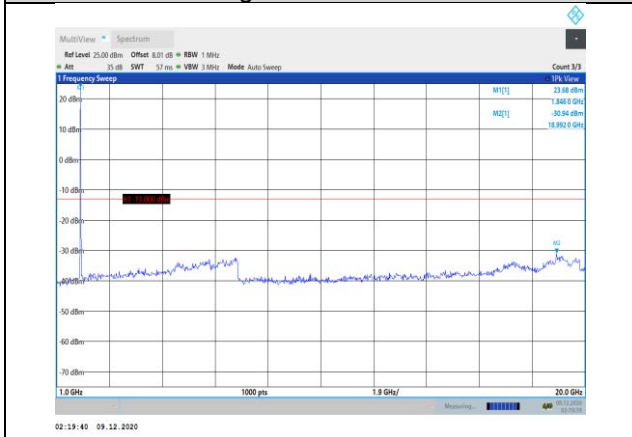

**Band2-10MHz-QPSK-18900-1RB#0-
Range1:30~1000MHz**

**Band2-10MHz-QPSK-19150-1RB#0-
Range2:1000~20000MHz**

**Band2-10MHz-16QAM-18650-1RB#0-
Range1:30~1000MHz**

**Band2-10MHz-16QAM-18900-1RB#0-
Range2:1000~20000MHz**

**Band2-10MHz-16QAM-18650-1RB#0-
Range2:1000~20000MHz**

**Band2-10MHz-16QAM-19150-1RB#0-
Range1:30~1000MHz**

**Band2-10MHz-16QAM-18900-1RB#0-
Range1:30~1000MHz**

**Band2-10MHz-16QAM-19150-1RB#0-
Range2:1000~20000MHz**