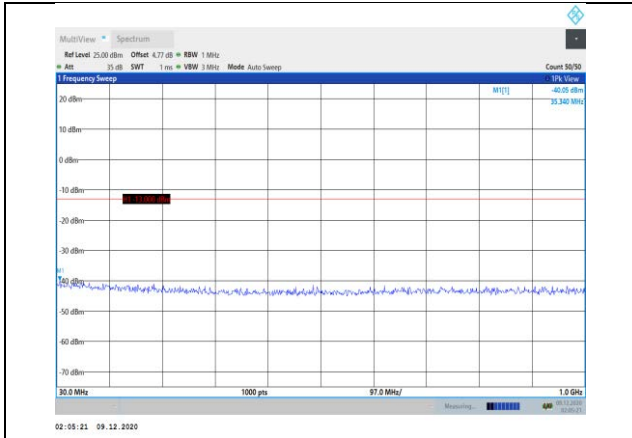

Band26-10MHz-QPSK-26740-1RB#0-
Range1:30~1000MHz

Band2-1.4MHz-QPSK-18607-1RB#0-Range1:30~1000MHz