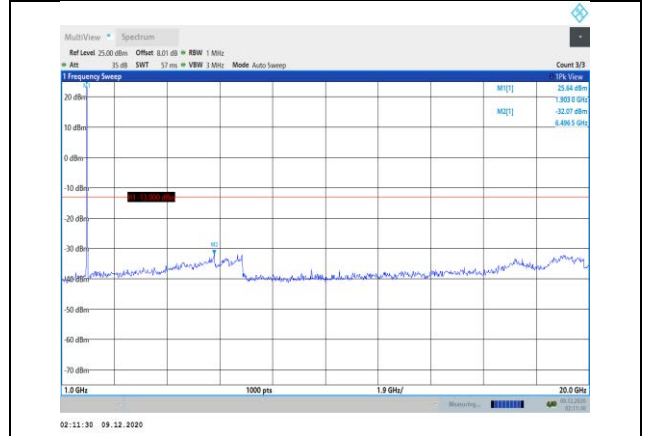

**Band2-3MHz-QPSK-19185-1RB#0-
Range1:30~1000MHz**

**Band2-3MHz-QPSK-19185-1RB#0-
Range2:1000~20000MHz**