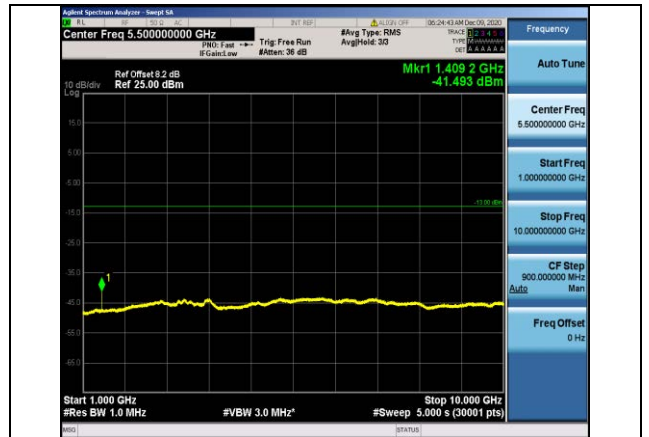

Band17-10MHz-QPSK-23790-1RB#0-Range1:30~1000MHz

Band17-10MHz-QPSK-23780-1RB#0-Range1:30~1000MHz

Band17-10MHz-QPSK-23790-1RB#0-Range2:1000~10000MHz

Band17-10MHz-QPSK-23800-1RB#0-
Range1:30~1000MHz

Band17-10MHz-16QAM-23780-1RB#0-
Range2:1000~10000MHz