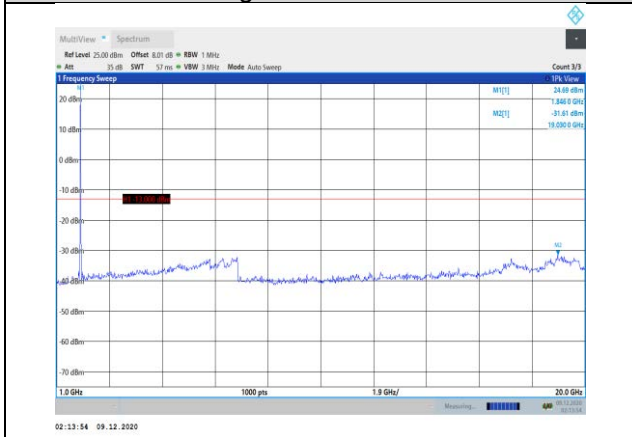

**Band2-3MHz-16QAM-18615-1RB#0-
Range2:1000~20000MHz**

**Band2-3MHz-16QAM-19185-1RB#0-
Range1:30~1000MHz**

**Band2-3MHz-16QAM-18900-1RB#0-
Range1:30~1000MHz**

**Band2-3MHz-16QAM-19185-1RB#0-
Range2:1000~20000MHz**

**Band2-5MHz-QPSK-18625-1RB#0-
Range1:30~1000MHz**

**Band2-5MHz-QPSK-18900-1RB#0-
Range2:1000~20000MHz**

**Band2-5MHz-QPSK-18625-1RB#0-
Range2:1000~20000MHz**

**Band2-5MHz-QPSK-19175-1RB#0-
Range1:30~1000MHz**