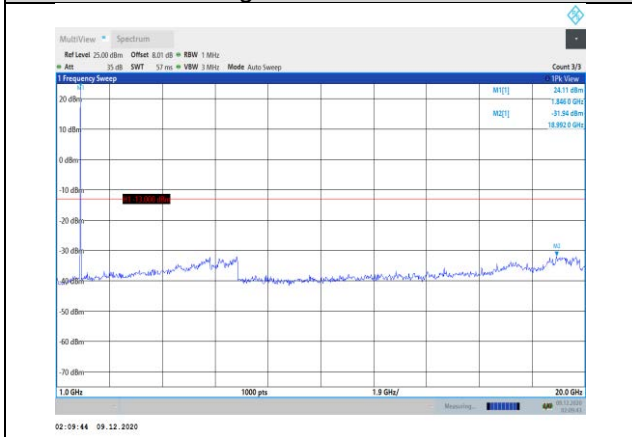

**Band2-3MHz-QPSK-18615-1RB#0-
Range1:30~1000MHz**

**Band2-3MHz-QPSK-18615-1RB#0-
Range2:1000~20000MHz**