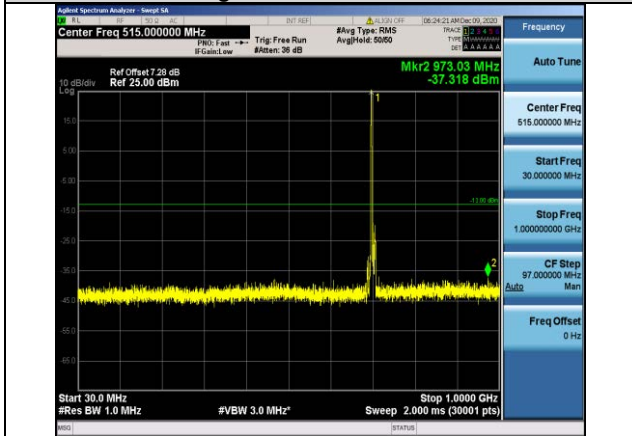

Band17-10MHz-QPSK-23800-1RB#0-
Range2:1000~10000MHz

Band17-10MHz-16QAM-23780-1RB#0-
Range1:30~1000MHz