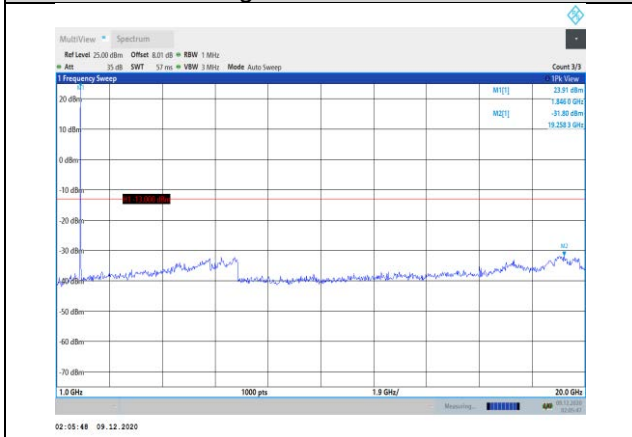

Band2-1.4MHz-QPSK-18900-1RB#0-Range1:30~1000MHz

Band2-1.4MHz-QPSK-19193-1RB#0-Range2:1000~20000MHz

**Band2-1.4MHz-16QAM-18607-1RB#0-
Range1:30~1000MHz**

**Band2-1.4MHz-16QAM-18900-1RB#0-
Range2:1000~20000MHz**

**Band2-1.4MHz-16QAM-18607-1RB#0-
Range2:1000~20000MHz**

**Band2-1.4MHz-16QAM-19193-1RB#0-
Range1:30~1000MHz**

**Band2-1.4MHz-16QAM-18900-1RB#0-
Range1:30~1000MHz**

**Band2-1.4MHz-16QAM-19193-1RB#0-
Range2:1000~20000MHz**