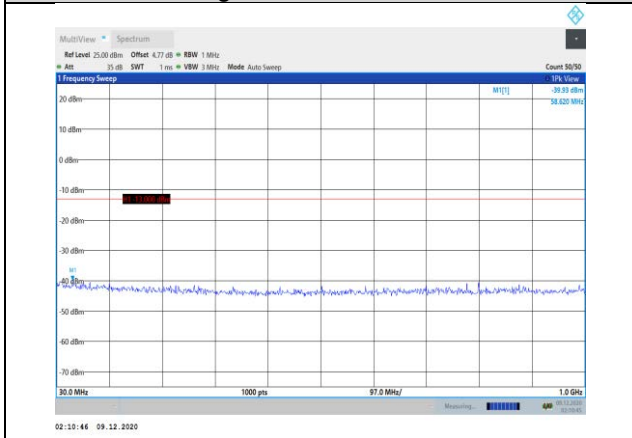

**Band2-3MHz-16QAM-18615-1RB#0-
Range2:1000~20000MHz**

**Band2-3MHz-16QAM-18900-1RB#0-
Range1:30~1000MHz**