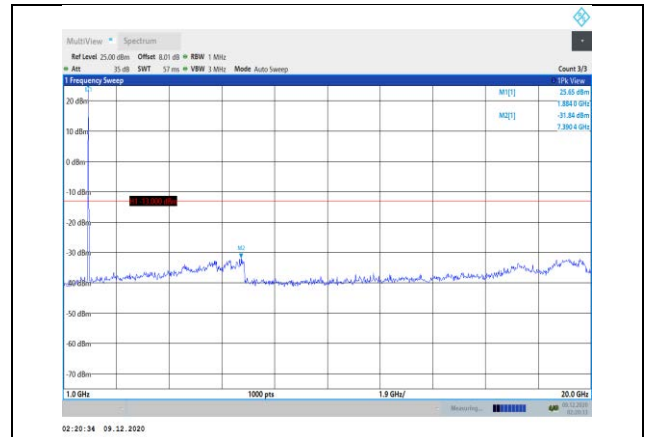

**Band2-10MHz-QPSK-19150-1RB#0-
Range2:1000~20000MHz**

**Band2-10MHz-16QAM-18900-1RB#0-
Range2:1000~20000MHz**