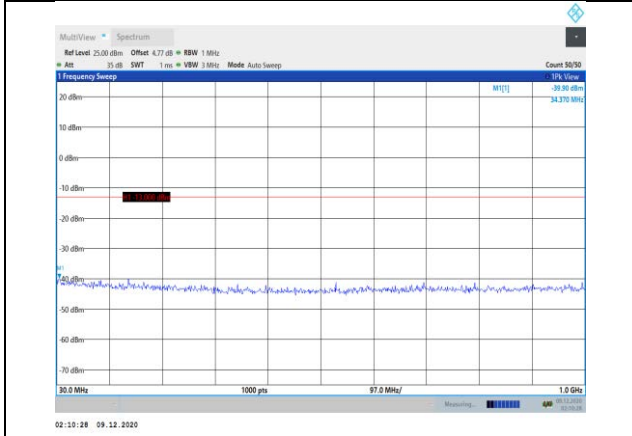

**Band2-3MHz-QPSK-18615-1RB#0-
Range1:30~1000MHz**

**Band2-3MHz-QPSK-18900-1RB#0-
Range2:1000~20000MHz**

**Band2-3MHz-QPSK-18615-1RB#0-
Range2:1000~20000MHz**

**Band2-3MHz-QPSK-19185-1RB#0-
Range1:30~1000MHz**