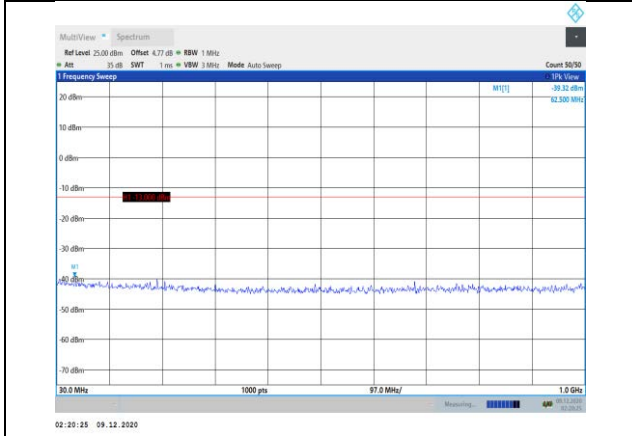

**Band2-10MHz-16QAM-18650-1RB#0-
Range2:1000~20000MHz**

**Band2-10MHz-16QAM-18900-1RB#0-
Range1:30~1000MHz**