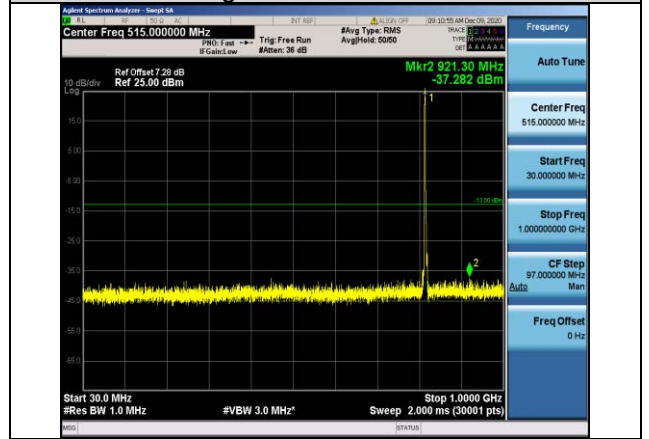

Band26-3MHz-QPSK-26705-1RB#0-
Range1:30~1000MHz

Band26-3MHz-QPSK-26740-1RB#0-
Range2:1000~10000MHz

Band26-3MHz-QPSK-26775-1RB#0-
Range1:30~1000MHz

Band26-3MHz-16QAM-26705-1RB#0-
Range2:1000~10000MHz

Band26-3MHz-QPSK-26775-1RB#0-
Range2:1000~10000MHz