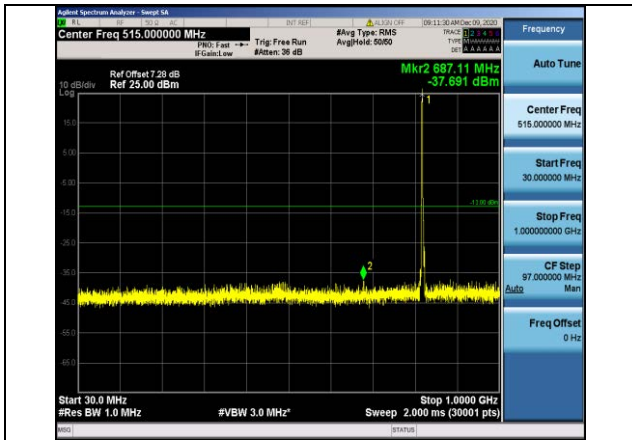

Band26-3MHz-QPSK-26705-1RB#0-
Range1:30~1000MHz

Band26-3MHz-QPSK-26775-1RB#0-
Range1:30~1000MHz