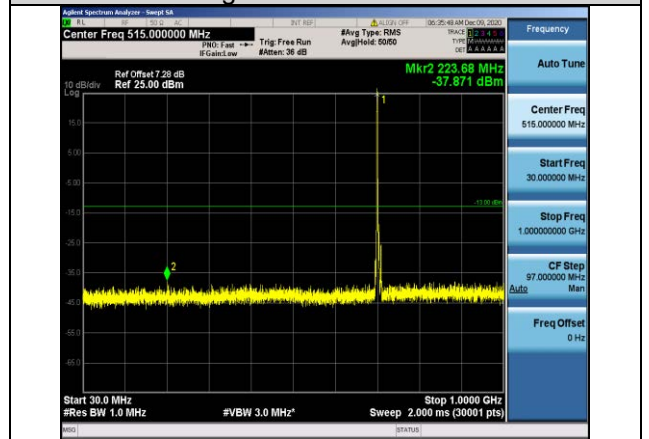

Band13-10MHz-16QAM-23230-1RB#0-Range4:793~805MHz

Band17-5MHz-QPSK-23755-1RB#0-Range2:1000~10000MHz

Band13-10MHz-16QAM-23230-1RB#0-Range2:1000~10000MHz

Band17-5MHz-QPSK-23790-1RB#0-Range1:30~1000MHz

Band17-5MHz-QPSK-23755-1RB#0-Range1:30~1000MHz