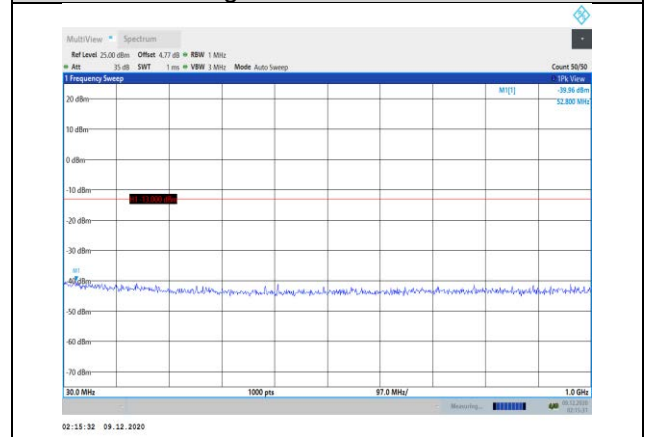

**Band2-5MHz-QPSK-18900-1RB#0-
Range2:1000~20000MHz**

**Band2-5MHz-QPSK-19175-1RB#0-
Range1:30~1000MHz**