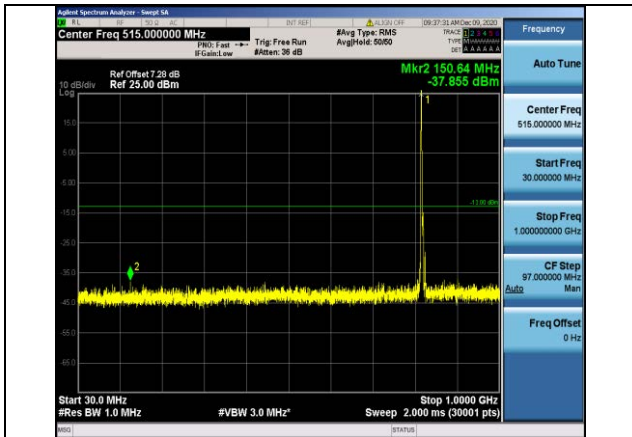

Band26-3MHz-16QAM-26775-1RB#0-
Range2:1000~10000MHz

Band26-5MHz-QPSK-26740-1RB#0-
Range1:30~1000MHz

Band26-5MHz-QPSK-26715-1RB#0-
Range1:30~1000MHz

Band26-5MHz-QPSK-26740-1RB#0-
Range2:1000~10000MHz

Band26-5MHz-QPSK-26765-1RB#0-
Range1:30~1000MHz