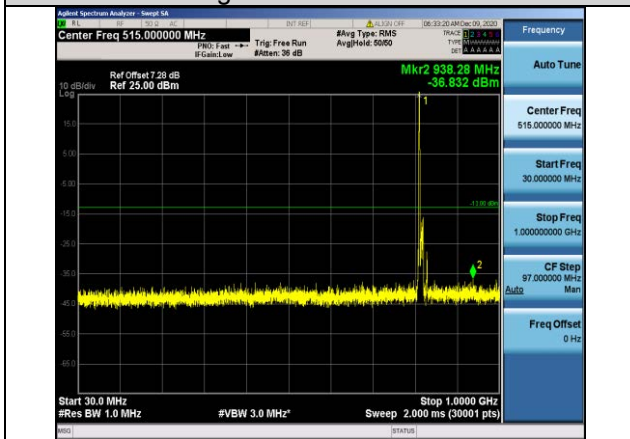

Band26-5MHz-16QAM-26765-1RB#0-
Range1:30~1000MHz

Band26-10MHz-QPSK-26740-1RB#0-
Range2:1000~10000MHz

Band26-5MHz-16QAM-26765-1RB#0-
Range2:1000~10000MHz

Band26-10MHz-16QAM-26740-1RB#0-
Range1:30~1000MHz

Band26-10MHz-QPSK-26740-1RB#0-
Range1:30~1000MHz