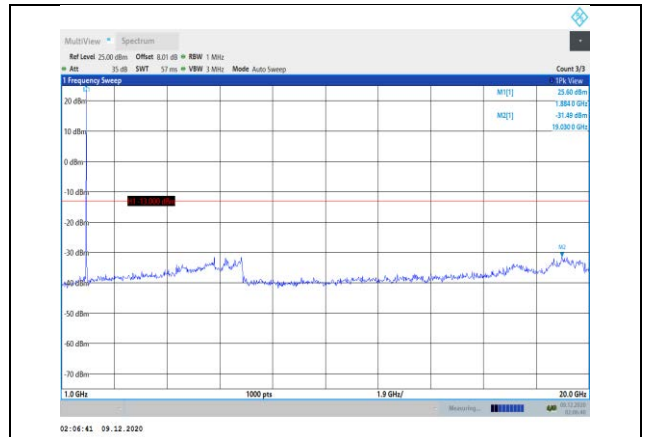

Band2-1.4MHz-QPSK-19193-1RB#0-Range2:1000~20000MHz

**Band2-1.4MHz-16QAM-18900-1RB#0-
Range2:1000~20000MHz**