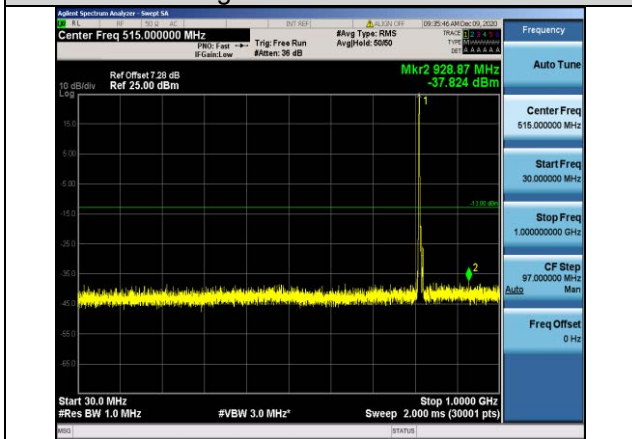

Band26-5MHz-QPSK-26765-1RB#0-
Range2:1000~10000MHz

Band26-5MHz-16QAM-26715-1RB#0-
Range1:30~1000MHz