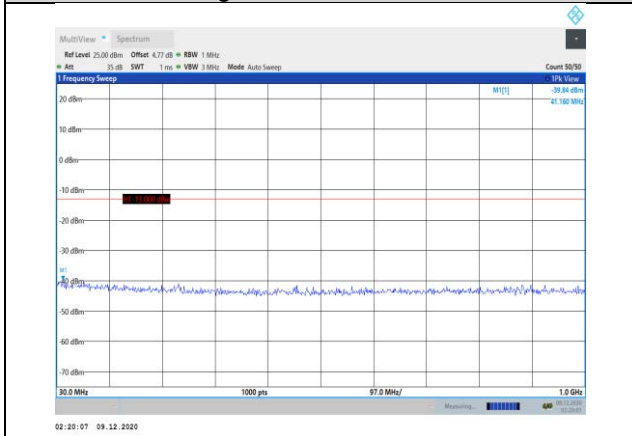

**Band2-10MHz-QPSK-18650-1RB#0-
Range1:30~1000MHz**

**Band2-10MHz-QPSK-18900-1RB#0-
Range2:1000~20000MHz**

**Band2-10MHz-QPSK-18650-1RB#0-
Range2:1000~20000MHz**

**Band2-10MHz-QPSK-19150-1RB#0-
Range1:30~1000MHz**