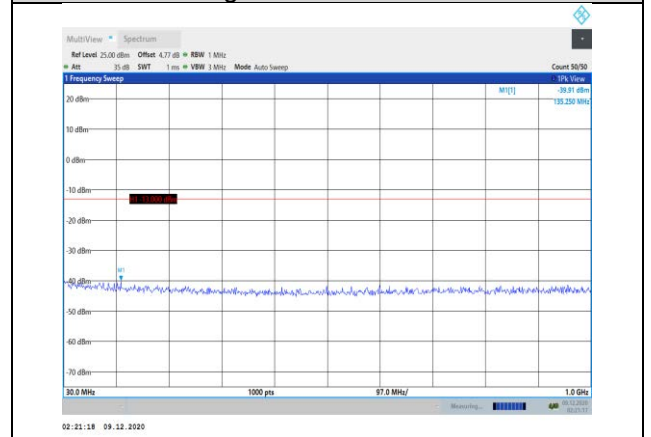

**Band2-10MHz-16QAM-18900-1RB#0-
Range2:1000~20000MHz**

**Band2-10MHz-16QAM-19150-1RB#0-
Range1:30~1000MHz**