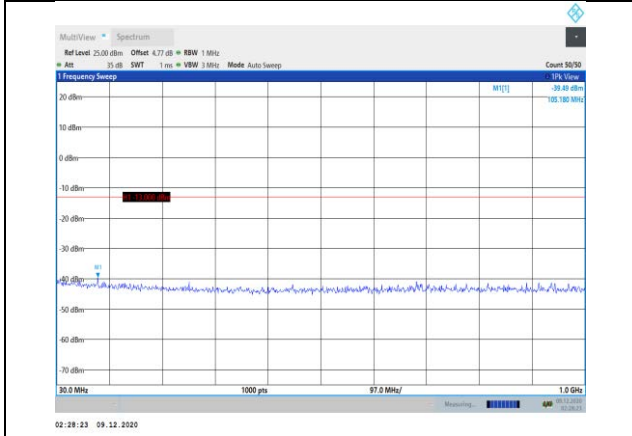

**Band2-20MHz-QPSK-18700-1RB#0-
Range2:1000~20000MHz**

**Band2-20MHz-QPSK-18900-1RB#0-
Range1:30~1000MHz**