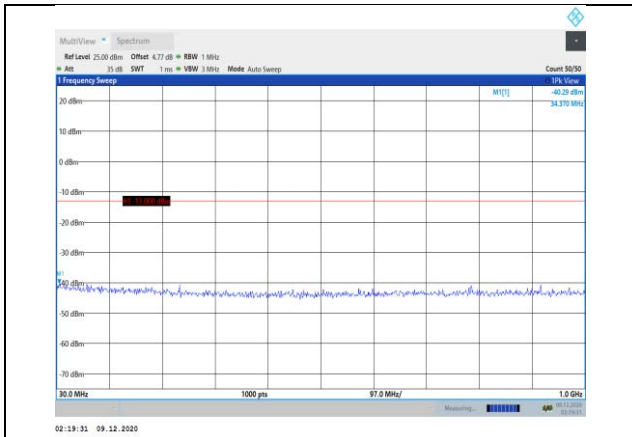

**Band2-10MHz-QPSK-18900-1RB#0-
Range1:30~1000MHz**

**Band2-10MHz-16QAM-18650-1RB#0-
Range1:30~1000MHz**