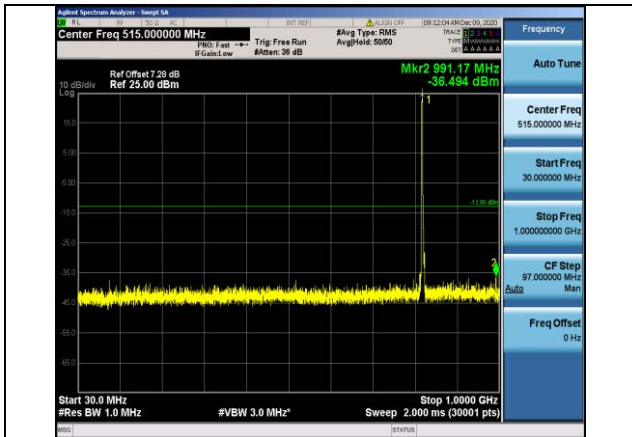

Band26-3MHz-16QAM-26705-1RB#0-
Range1:30~1000MHz

Band26-3MHz-16QAM-26775-1RB#0-
Range1:30~1000MHz