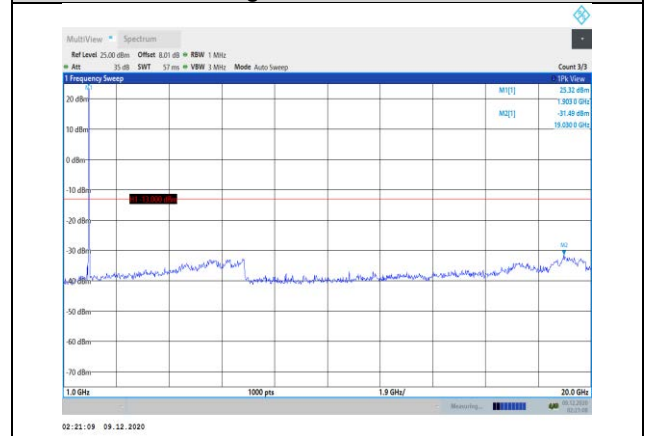

**Band2-5MHz-16QAM-18625-1RB#0-
Range2:1000~20000MHz**

**Band2-5MHz-16QAM-19175-1RB#0-
Range1:30~1000MHz**

**Band2-5MHz-16QAM-18900-1RB#0-
Range1:30~1000MHz**

**Band2-5MHz-16QAM-19175-1RB#0-
Range2:1000~20000MHz**

**Band2-10MHz-QPSK-18650-1RB#0-
Range1:30~1000MHz**

**Band2-10MHz-QPSK-18900-1RB#0-
Range2:1000~20000MHz**

**Band2-10MHz-QPSK-18650-1RB#0-
Range2:1000~20000MHz**

**Band2-10MHz-QPSK-19150-1RB#0-
Range1:30~1000MHz**

**Band2-10MHz-QPSK-18900-1RB#0-
Range1:30~1000MHz**

**Band2-10MHz-QPSK-19150-1RB#0-
Range2:1000~20000MHz**

**Band2-10MHz-16QAM-18650-1RB#0-
Range1:30~1000MHz**

**Band2-10MHz-16QAM-18900-1RB#0-
Range2:1000~20000MHz**