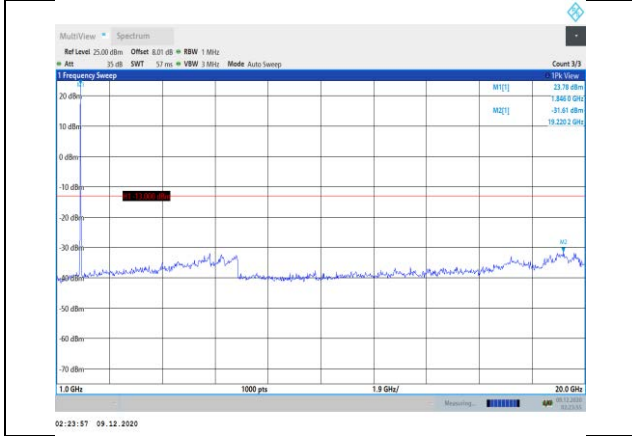

Band2-15MHz-QPSK-18675-1RB#0-Range1:30~1000MHz

Band2-15MHz-QPSK-18900-1RB#0-Range2:1000~20000MHz

Band2-15MHz-QPSK-18675-1RB#0-Range2:1000~20000MHz

Band2-15MHz-QPSK-19125-1RB#0-Range1:30~1000MHz

Band2-15MHz-QPSK-18900-1RB#0-Range1:30~1000MHz

Band2-15MHz-QPSK-19125-1RB#0-Range2:1000~20000MHz

**Band2-15MHz-16QAM-18675-1RB#0-
Range1:30~1000MHz**

**Band2-15MHz-16QAM-18900-1RB#0-
Range2:1000~20000MHz**

**Band2-15MHz-16QAM-18675-1RB#0-
Range2:1000~20000MHz**