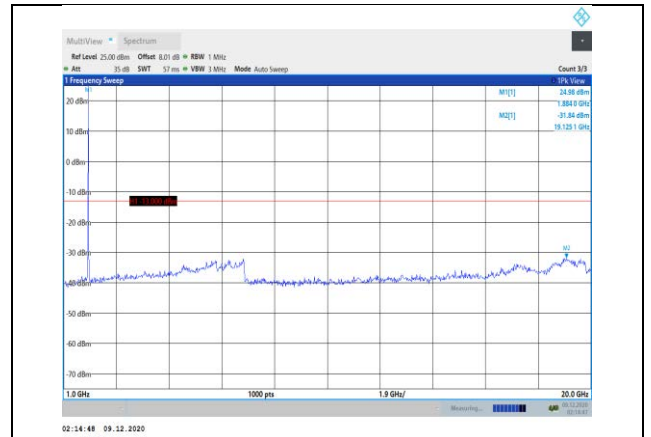

**Band2-3MHz-16QAM-18615-1RB#0-
Range2:1000~20000MHz**

**Band2-3MHz-16QAM-19185-1RB#0-
Range1:30~1000MHz**

**Band2-3MHz-16QAM-18900-1RB#0-
Range1:30~1000MHz**

**Band2-3MHz-16QAM-19185-1RB#0-
Range2:1000~20000MHz**

**Band2-5MHz-QPSK-18625-1RB#0-
Range1:30~1000MHz**

**Band2-5MHz-QPSK-18900-1RB#0-
Range2:1000~20000MHz**

**Band2-5MHz-QPSK-18625-1RB#0-
Range2:1000~20000MHz**

**Band2-5MHz-QPSK-19175-1RB#0-
Range1:30~1000MHz**