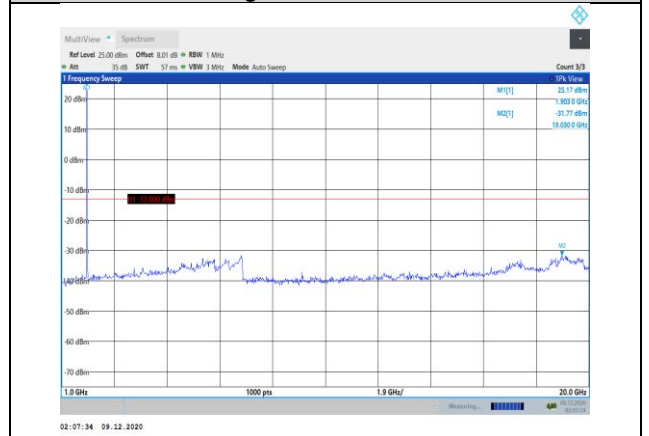

Band2-1.4MHz-QPSK-18900-1RB#0-Range1:30~1000MHz

Band2-1.4MHz-QPSK-19193-1RB#0-Range2:1000~20000MHz

**Band2-1.4MHz-16QAM-18607-1RB#0-
Range1:30~1000MHz**

**Band2-1.4MHz-16QAM-18900-1RB#0-
Range2:1000~20000MHz**

**Band2-1.4MHz-16QAM-18607-1RB#0-
Range2:1000~20000MHz**

**Band2-1.4MHz-16QAM-19193-1RB#0-
Range1:30~1000MHz**

**Band2-1.4MHz-16QAM-18900-1RB#0-
Range1:30~1000MHz**

**Band2-1.4MHz-16QAM-19193-1RB#0-
Range2:1000~20000MHz**