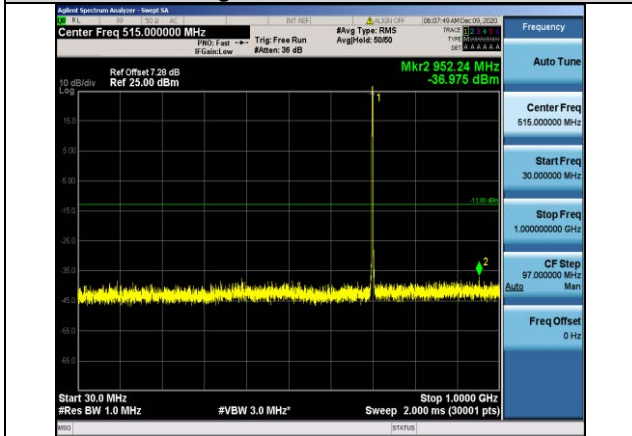

Band12-1.4MHz-QPSK-23017-1RB#0-
Range2:1000~1000MHz

Band12-1.4MHz-QPSK-23095-1RB#0-
Range1:30~1000MHz