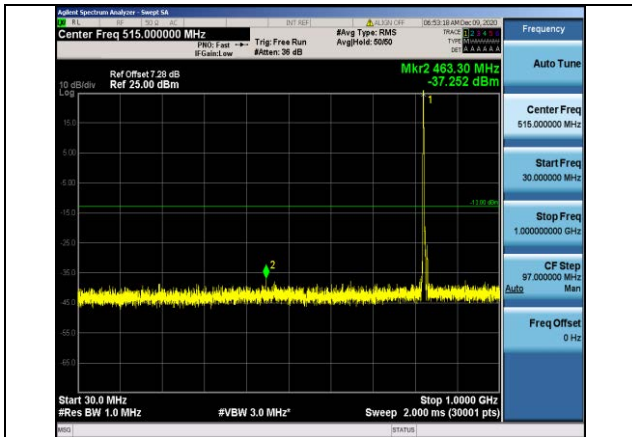

Band5-3MHz-16QAM-20525-1RB#0-
Range1:30~1000MHz

Band5-5MHz-QPSK-20425-1RB#0-
Range1:30~1000MHz