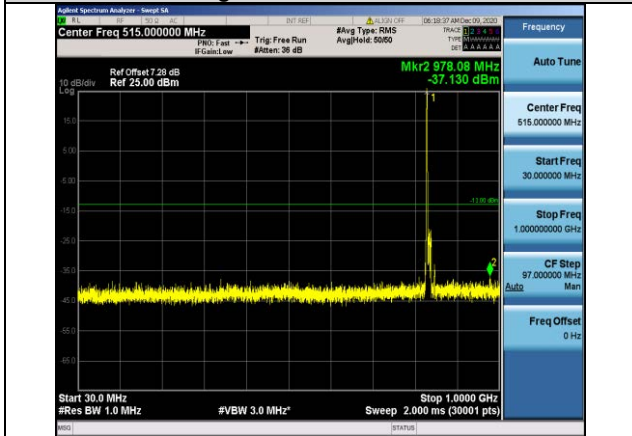

Band5-10MHz-QPSK-20450-1RB#0-Range2:1000~10000MHz

Band5-10MHz-QPSK-20525-1RB#0-Range1:30~1000MHz