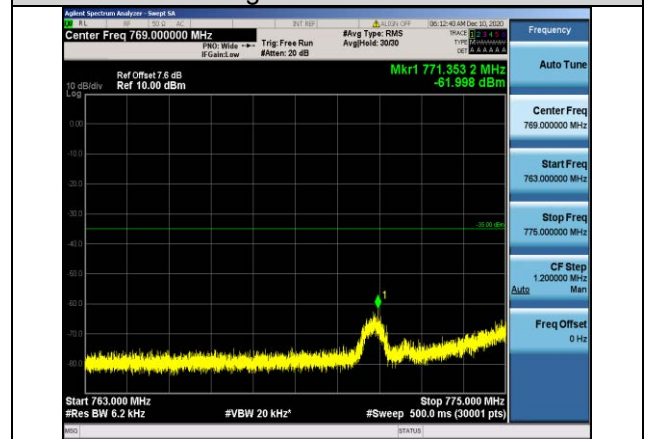

Band13-5MHz-16QAM-23230-1RB#0-
Range1:30~1000MHz

Band13-5MHz-16QAM-23230-1RB#0-
Range3:763~775MHz