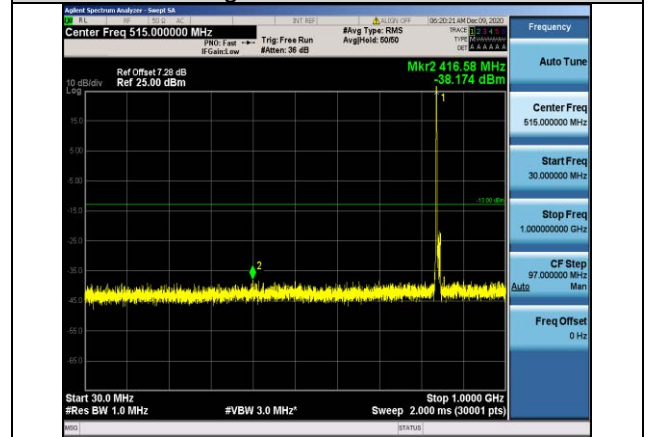

Band5-10MHz-QPSK-20600-1RB#0-Range1:30~1000MHz

Band5-10MHz-QPSK-20600-1RB#0-Range2:1000~10000MHz

Band5-10MHz-16QAM-20450-1RB#0-  
Range1:30~1000MHz

Band5-10MHz-16QAM-20525-1RB#0-  
Range2:1000~10000MHz

Band5-10MHz-16QAM-20450-1RB#0-  
Range2:1000~10000MHz