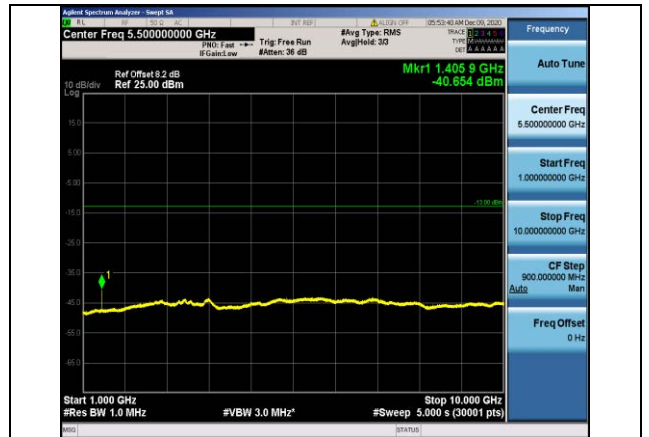

Band12-10MHz-QPSK-23130-1RB#0-
Range2:1000~10000MHz

Band12-10MHz-16QAM-23095-1RB#0-
Range2:1000~10000MHz