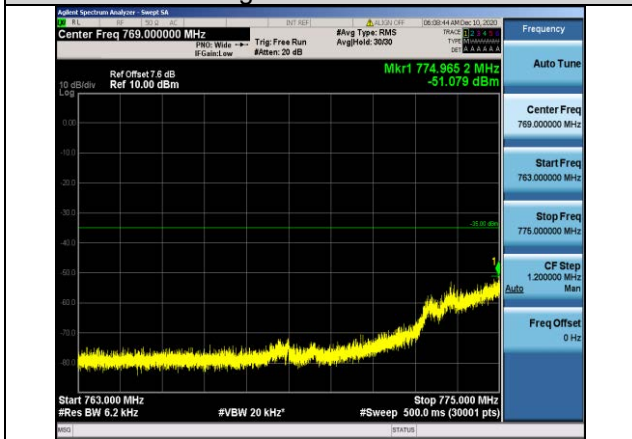

Band13-5MHz-QPSK-23205-1RB#0-Range1:30~1000MHz

Band13-5MHz-QPSK-23205-1RB#0-Range3:763~775MHz