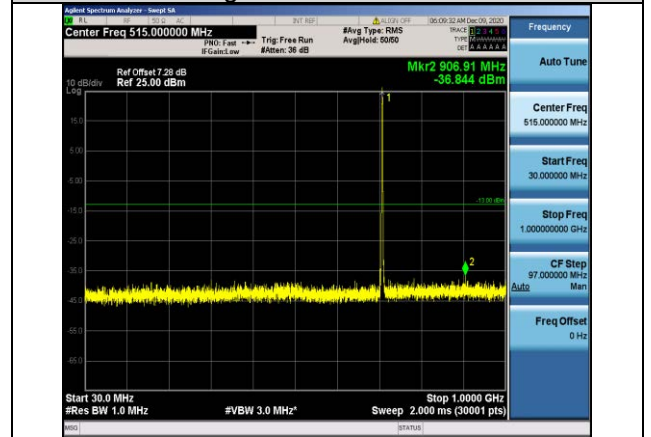

Band12-1.4MHz-QPSK-23173-1RB#0-  
Range2:1000~1000MHz

Band12-1.4MHz-16QAM-23017-1RB#0-Range1:30~1000MHz

Band12-1.4MHz-16QAM-23095-1RB#0-Range2:1000~10000MHz

Band12-1.4MHz-16QAM-23017-1RB#0-Range2:1000~10000MHz