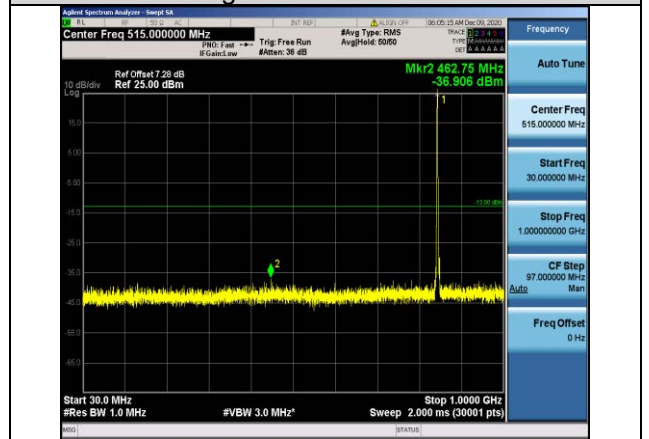

Band5-3MHz-QPSK-20635-1RB#0-Range2:1000~10000MHz

Band5-3MHz-16QAM-20415-1RB#0-  
Range1:30~1000MHz

Band5-3MHz-16QAM-20525-1RB#0-  
Range2:1000~10000MHz

Band5-3MHz-16QAM-20415-1RB#0-  
Range2:1000~10000MHz