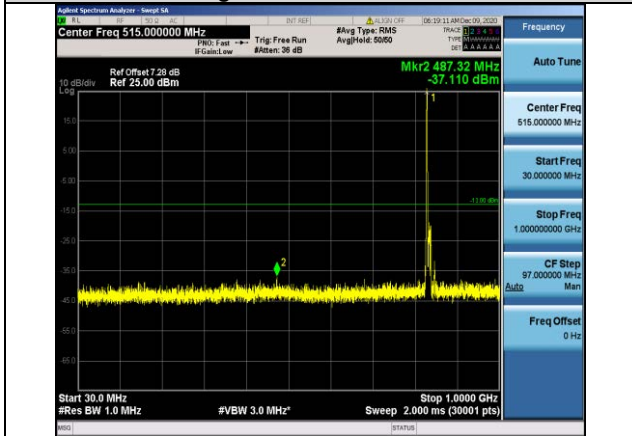

Band5-10MHz-16QAM-20450-1RB#0-
Range2:1000~10000MHz

Band5-10MHz-16QAM-20525-1RB#0-
Range1:30~1000MHz