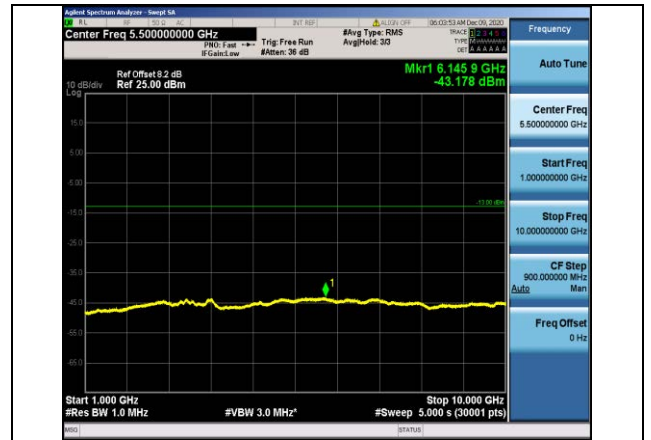

Band5-3MHz-QPSK-20415-1RB#0-Range1:30~1000MHz

Band5-3MHz-QPSK-20525-1RB#0-Range2:1000~10000MHz

Band5-3MHz-QPSK-20415-1RB#0-Range2:1000~10000MHz

Band5-3MHz-QPSK-20635-1RB#0-Range1:30~1000MHz

Band5-3MHz-QPSK-20525-1RB#0-Range1:30~1000MHz