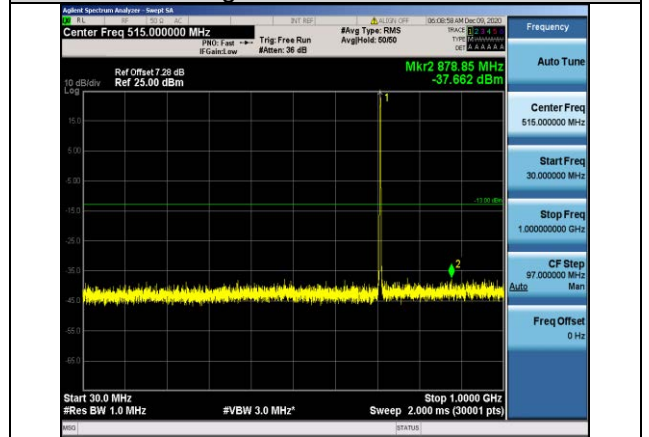

Band12-1.4MHz-QPSK-23095-1RB#0-
Range2:1000~1000MHz

Band12-1.4MHz-QPSK-23173-1RB#0-
Range1:30~1000MHz