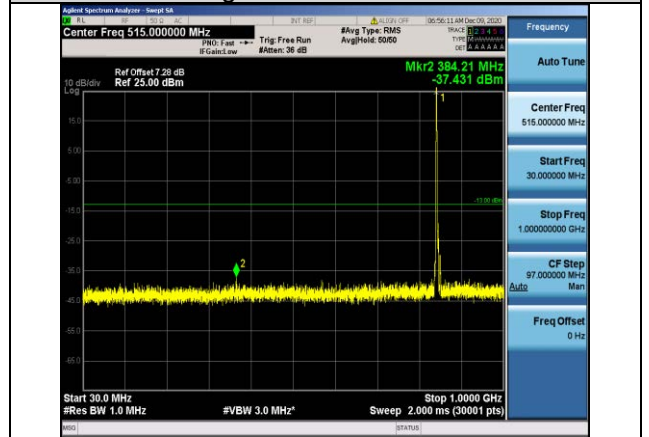

Band5-5MHz-16QAM-20525-1RB#0-
Range2:1000~10000MHz

Band5-5MHz-16QAM-20625-1RB#0-
Range1:30~1000MHz