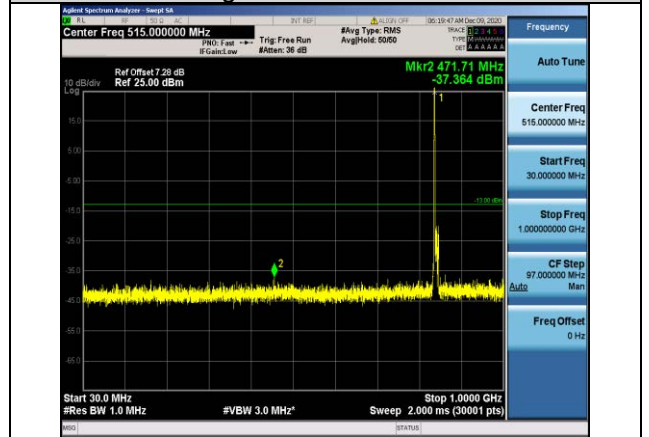

Band5-5MHz-16QAM-20625-1RB#0-  
Range2:1000~10000MHz

Band5-10MHz-QPSK-20450-1RB#0-Range1:30~1000MHz

Band5-10MHz-QPSK-20450-1RB#0-Range2:1000~10000MHz

Band5-10MHz-QPSK-20525-1RB#0-Range1:30~1000MHz

Band5-10MHz-QPSK-20525-1RB#0-Range2:1000~10000MHz