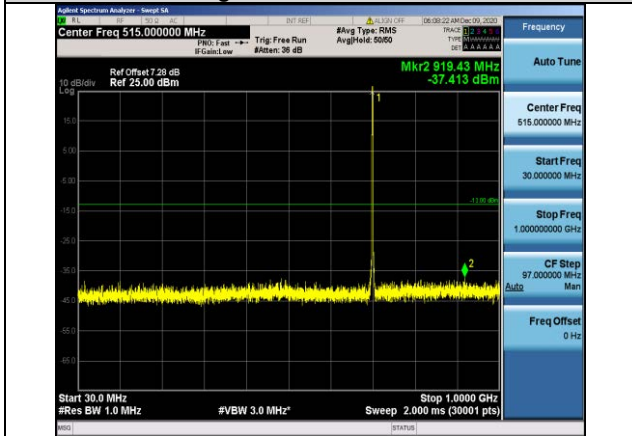

Band12-1.4MHz-16QAM-23017-1RB#0-Range2:1000~10000MHz

Band12-1.4MHz-16QAM-23095-1RB#0-Range1:30~1000MHz