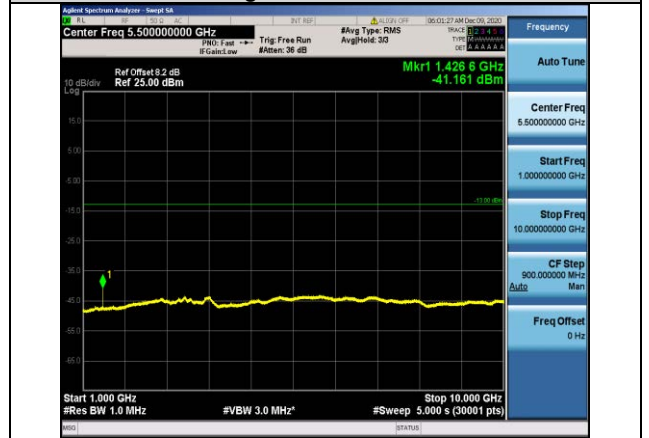

Band12-3MHz-QPSK-23165-1RB#0-
Range1:30~1000MHz

Band12-3MHz-QPSK-23165-1RB#0-
Range2:1000~10000MHz