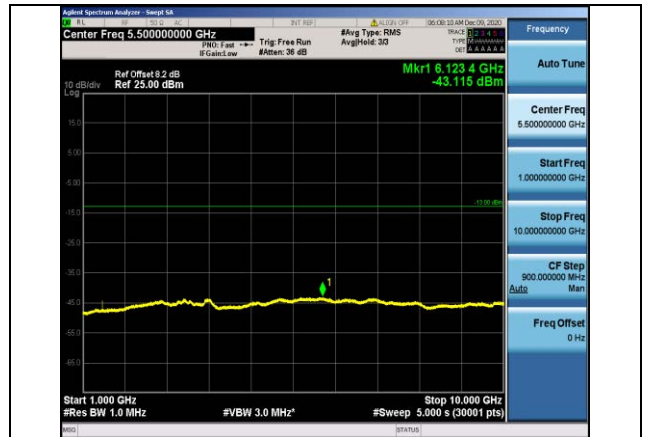

Band5-10MHz-16QAM-20600-1RB#0-  
Range1:30~1000MHz

Band5-10MHz-16QAM-20525-1RB#0-  
Range1:30~1000MHz

Band5-10MHz-16QAM-20600-1RB#0-  
Range2:1000~10000MHz

Band12-1.4MHz-QPSK-23017-1RB#0-  
Range1:30~1000MHz