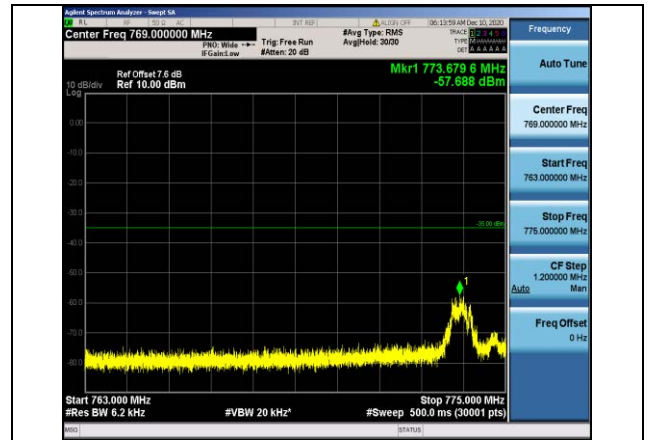

Band13-5MHz-QPSK-23230-1RB#0-Range3:763~775MHz

Band13-5MHz-QPSK-23255-1RB#0-Range3:763~775MHz