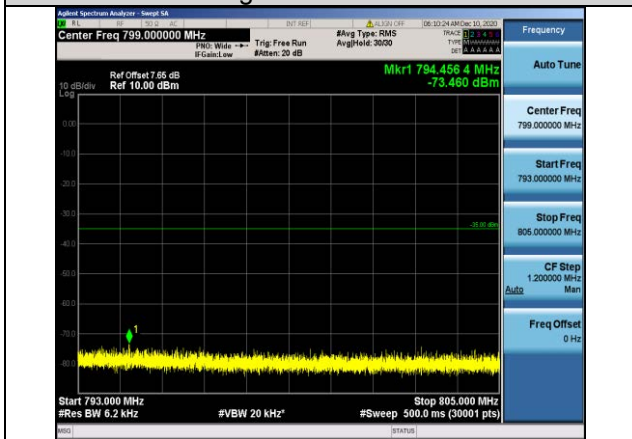

Band13-5MHz-16QAM-23205-1RB#0-
Range3:763~775MHz

Band13-5MHz-16QAM-23205-1RB#0-
Range4:793~805MHz