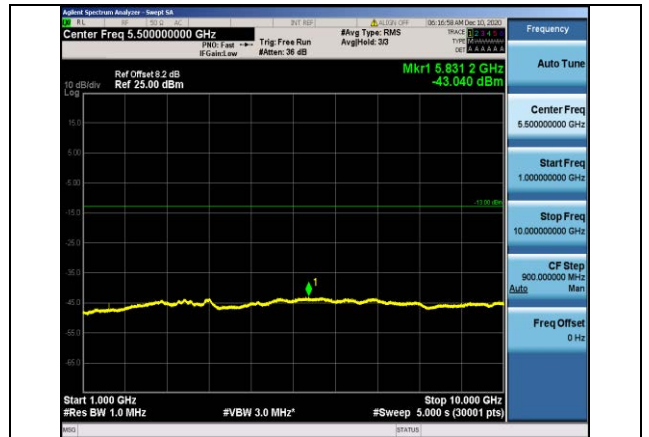

Band13-5MHz-16QAM-23255-1RB#0-
Range2:1000~10000MHz

Band13-10MHz-QPSK-23230-1RB#0-
Range2:1000~10000MHz