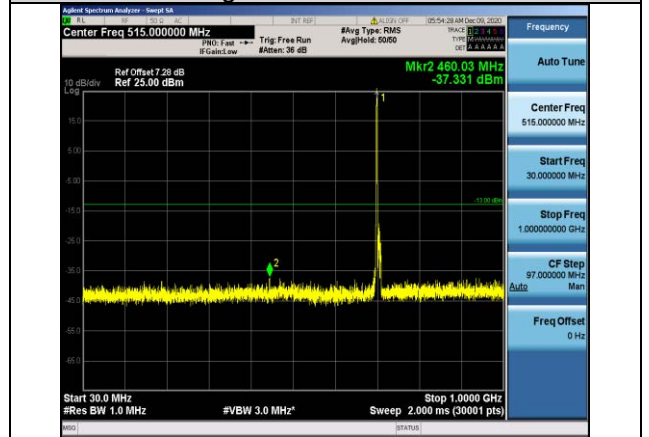

Band12-10MHz-16QAM-23095-1RB#0-
Range2:1000~10000MHz

Band12-10MHz-16QAM-23130-1RB#0-
Range1:30~1000MHz