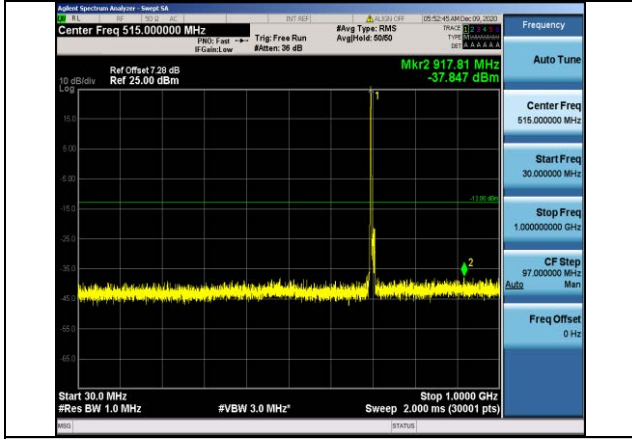

Band12-10MHz-QPSK-23060-1RB#0-  
Range1:30~1000MHz

Band12-10MHz-QPSK-23095-1RB#0-  
Range2:1000~10000MHz

Band12-10MHz-QPSK-23060-1RB#0-  
Range2:1000~10000MHz

Band12-10MHz-QPSK-23130-1RB#0-  
Range1:30~1000MHz