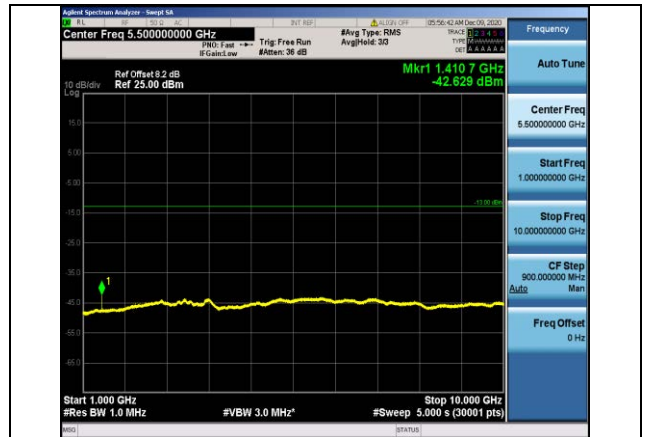

Band12-3MHz-16QAM-23165-1RB#0-
Range2:1000~10000MHz

Band12-5MHz-QPSK-23095-1RB#0-Range2:1000~10000MHz