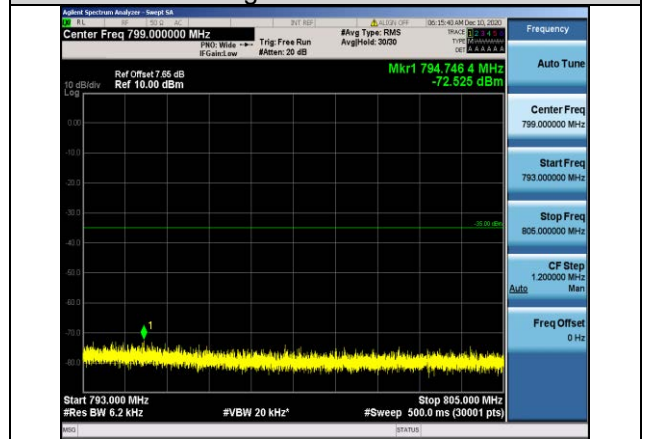

Band13-5MHz-16QAM-23255-1RB#0-
Range3:763~775MHz

Band13-5MHz-16QAM-23255-1RB#0-
Range4:793~805MHz