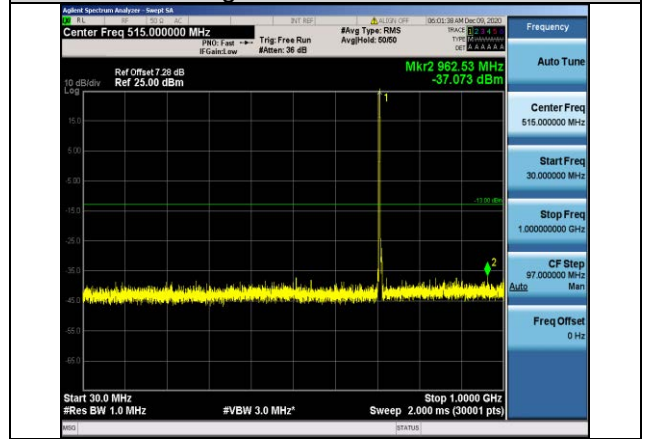

Band12-3MHz-16QAM-23095-1RB#0-
Range2:1000~10000MHz

Band12-3MHz-16QAM-23165-1RB#0-
Range1:30~1000MHz