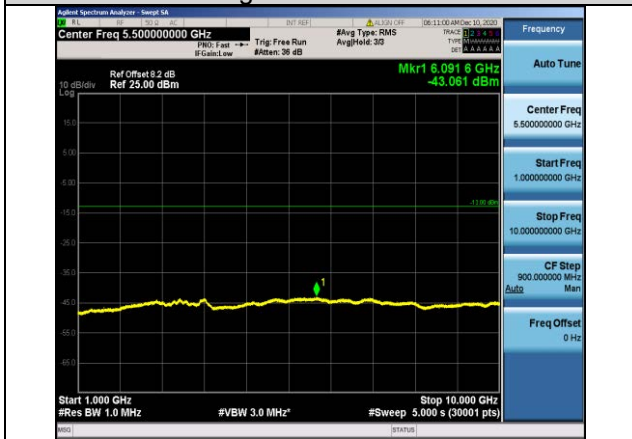

Band13-5MHz-QPSK-23230-1RB#0-Range4:793~805MHz

Band13-5MHz-QPSK-23230-1RB#0-Range2:1000~10000MHz