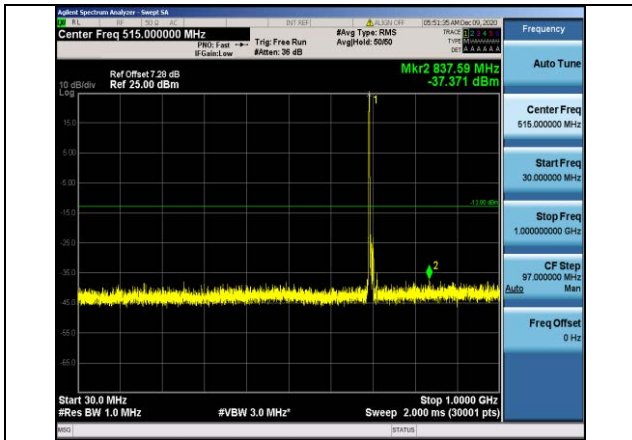

Band12-5MHz-16QAM-23035-1RB#0-  
Range2:1000~10000MHz

Band12-5MHz-16QAM-23155-1RB#0-  
Range1:30~1000MHz

Band12-5MHz-16QAM-23095-1RB#0-  
Range1:30~1000MHz

Band12-5MHz-16QAM-23155-1RB#0-  
Range2:1000~10000MHz