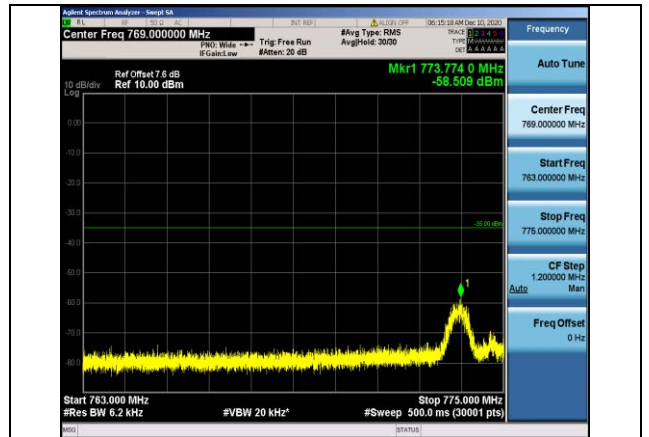

Band13-5MHz-16QAM-23230-1RB#0-
Range3:763~775MHz

Band13-5MHz-16QAM-23255-1RB#0-
Range3:763~775MHz