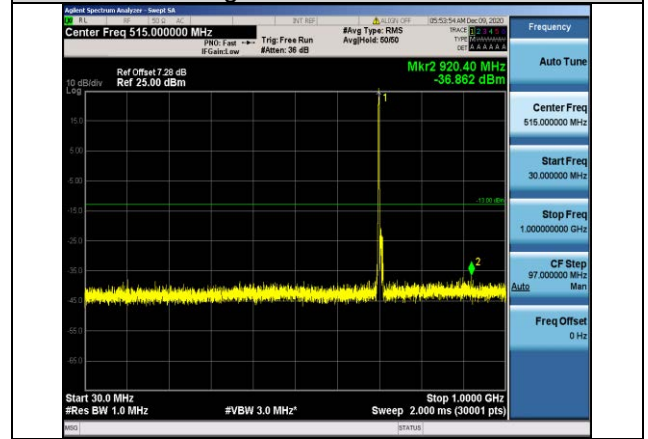

Band12-10MHz-QPSK-23095-1RB#0-
Range2:1000~10000MHz

Band12-10MHz-QPSK-23130-1RB#0-
Range1:30~1000MHz