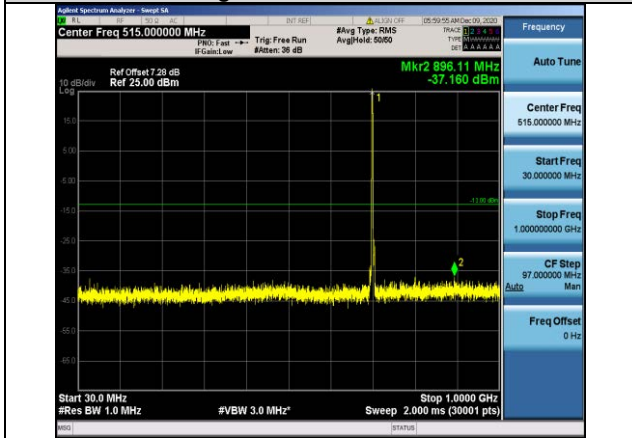

Band12-3MHz-QPSK-23025-1RB#0-
Range2:1000~10000MHz

Band12-3MHz-QPSK-23095-1RB#0-
Range1:30~1000MHz