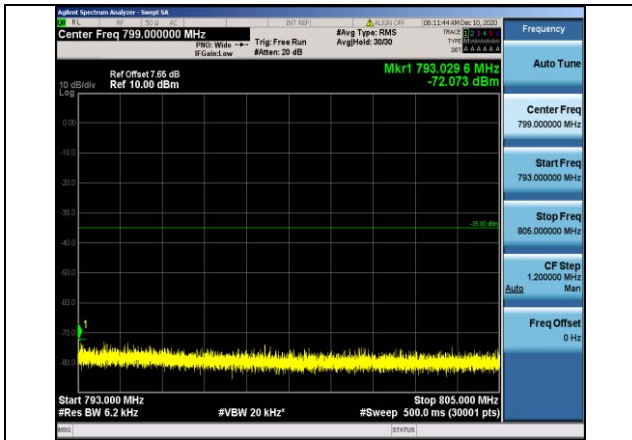

Band13-5MHz-QPSK-23205-1RB#0-Range4:793~805MHz

Band13-5MHz-QPSK-23230-1RB#0-Range4:793~805MHz