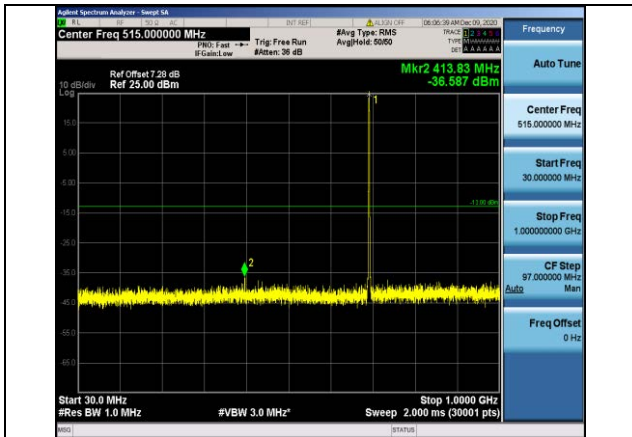

Band5-10MHz-16QAM-20525-1RB#0-
Range1:30~1000MHz

Band12-1.4MHz-QPSK-23017-1RB#0-
Range1:30~1000MHz