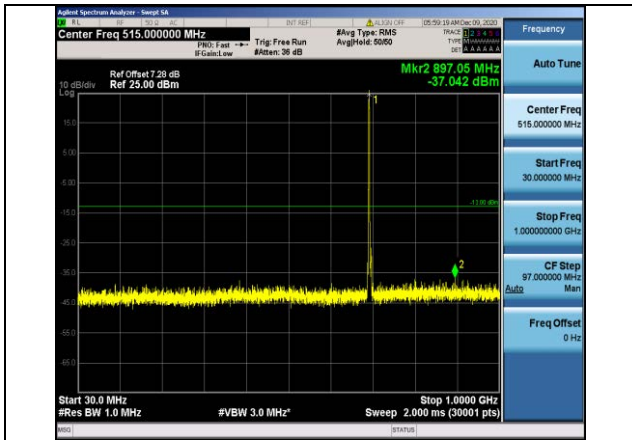

Band12-3MHz-QPSK-23025-1RB#0-  
Range2:1000~10000MHz

Band12-3MHz-QPSK-23165-1RB#0-  
Range1:30~1000MHz

Band12-3MHz-QPSK-23095-1RB#0-  
Range1:30~1000MHz

Band12-3MHz-QPSK-23165-1RB#0-  
Range2:1000~10000MHz