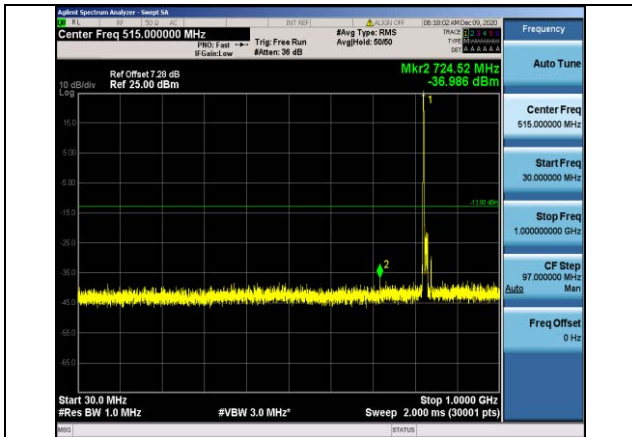

Band5-10MHz-QPSK-20525-1RB#0-Range1:30~1000MHz

Band5-10MHz-16QAM-20450-1RB#0-
Range1:30~1000MHz