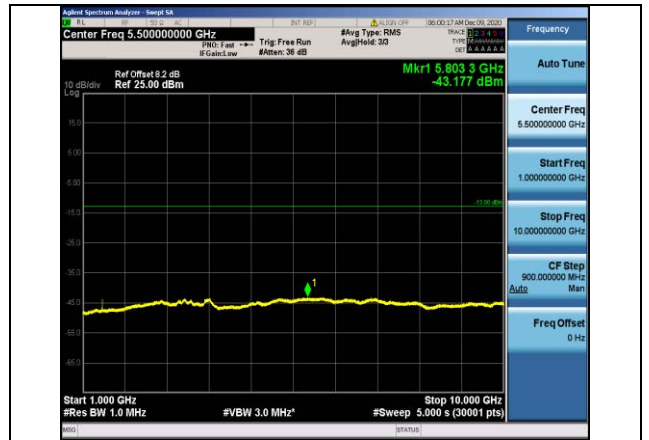

Band12-1.4MHz-16QAM-23173-1RB#0-Range1:30~1000MHz

Band12-1.4MHz-16QAM-23095-1RB#0-Range1:30~1000MHz

Band12-1.4MHz-16QAM-23173-1RB#0-Range2:1000~10000MHz

Band12-3MHz-QPSK-23025-1RB#0-  
Range1:30~1000MHz

Band12-3MHz-QPSK-23095-1RB#0-  
Range2:1000~10000MHz