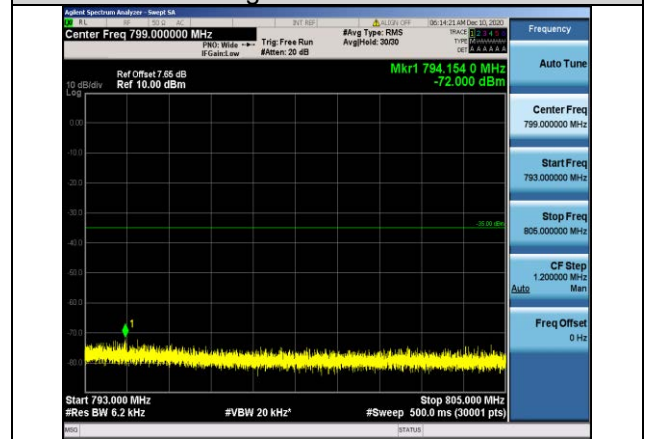

Band13-5MHz-QPSK-23230-1RB#0-Range3:763~775MHz

Band13-5MHz-QPSK-23230-1RB#0-Range4:793~805MHz

Band13-5MHz-QPSK-23255-1RB#0-Range3:763~775MHz

Band13-5MHz-QPSK-23230-1RB#0-Range2:1000~10000MHz

Band13-5MHz-QPSK-23255-1RB#0-Range4:793~805MHz