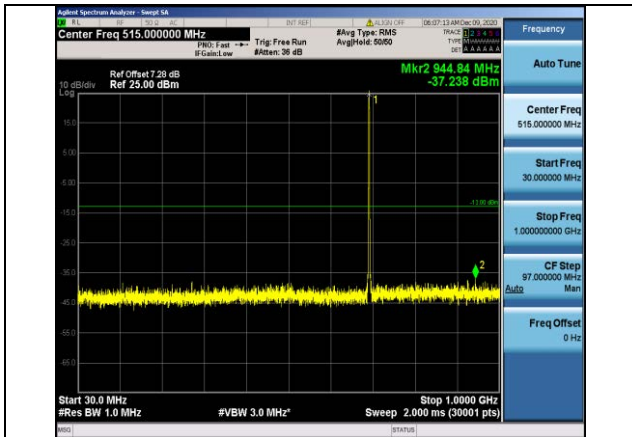

Band12-1.4MHz-QPSK-23095-1RB#0-
Range1:30~1000MHz

Band12-1.4MHz-16QAM-23017-1RB#0-Range1:30~1000MHz