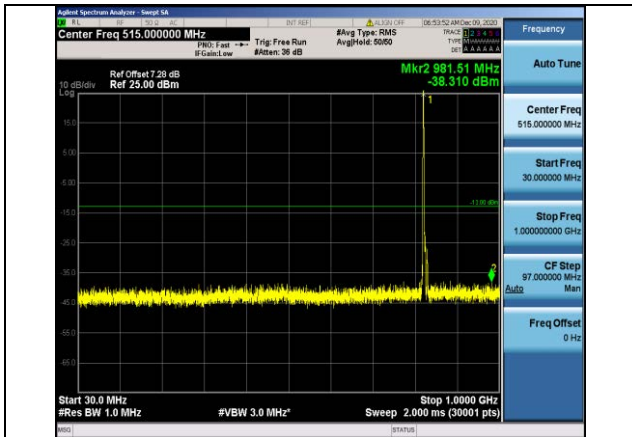

Band5-5MHz-QPSK-20525-1RB#0-  
Range1:30~1000MHz

Band5-5MHz-QPSK-20525-1RB#0-  
Range2:1000~1000MHz

Band5-5MHz-QPSK-20625-1RB#0-  
Range1:30~1000MHz

Band5-5MHz-QPSK-20625-1RB#0-  
Range2:1000~1000MHz

Band5-5MHz-16QAM-20425-1RB#0-  
Range1:30~1000MHz