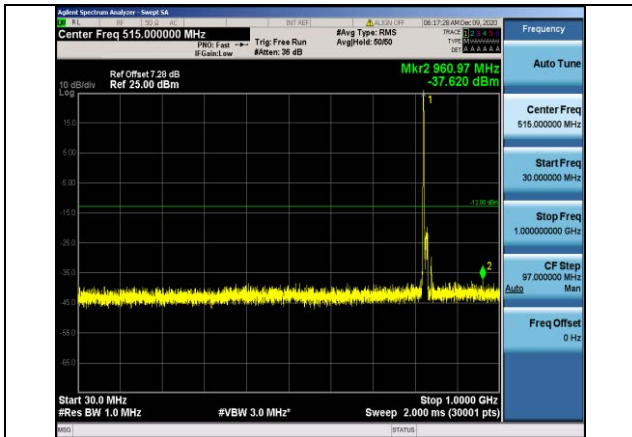

Band5-5MHz-16QAM-20525-1RB#0-
Range1:30~1000MHz

Band5-10MHz-QPSK-20450-1RB#0-Range1:30~1000MHz