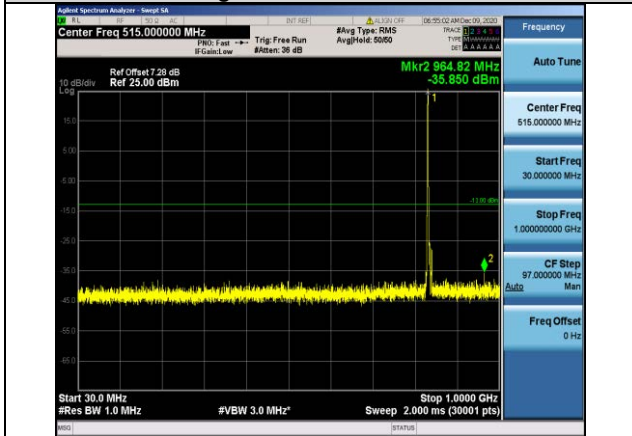

Band5-5MHz-16QAM-20425-1RB#0-
Range2:1000~10000MHz

Band5-5MHz-16QAM-20525-1RB#0-
Range1:30~1000MHz