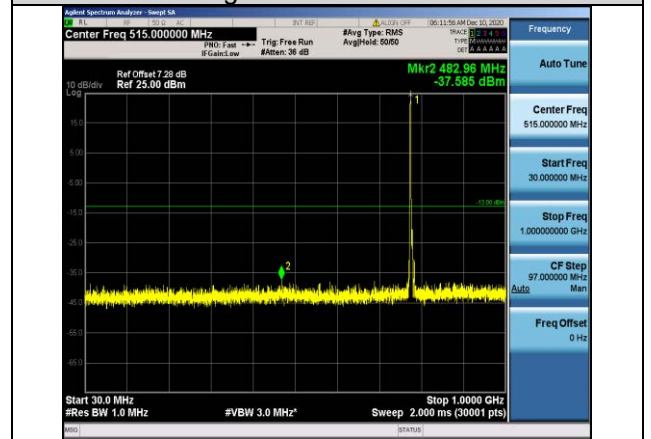

Band13-5MHz-16QAM-23205-1RB#0-
Range2:1000~10000MHz

Band13-5MHz-16QAM-23230-1RB#0-
Range1:30~1000MHz