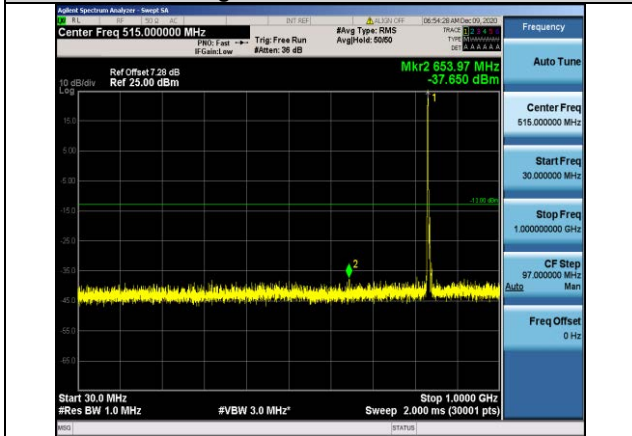

Band5-3MHz-16QAM-20635-1RB#0-  
Range1:30~1000MHz

Band5-3MHz-16QAM-20525-1RB#0-  
Range1:30~1000MHz

Band5-3MHz-16QAM-20635-1RB#0-  
Range2:1000~10000MHz

Band5-5MHz-QPSK-20425-1RB#0-  
Range1:30~1000MHz

Band5-5MHz-QPSK-20425-1RB#0-  
Range2:1000~1000MHz