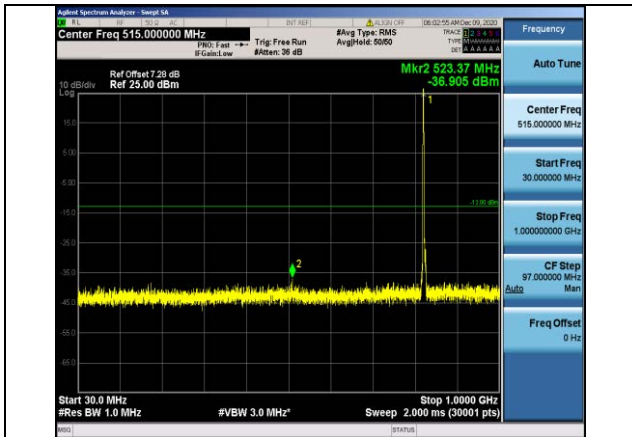

Band5-3MHz-QPSK-20525-1RB#0-Range1:30~1000MHz

Band5-3MHz-16QAM-20415-1RB#0-
Range1:30~1000MHz