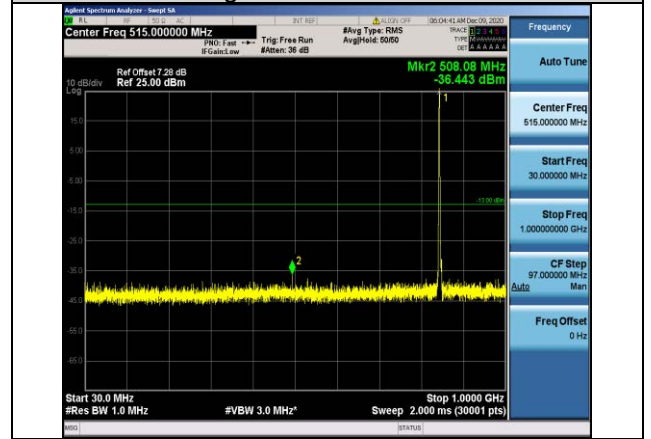

Band5-3MHz-QPSK-20415-1RB#0-Range1:30~1000MHz

Band5-3MHz-QPSK-20525-1RB#0-Range2:1000~10000MHz

Band5-3MHz-QPSK-20415-1RB#0-Range2:1000~10000MHz

Band5-3MHz-QPSK-20635-1RB#0-Range1:30~1000MHz

Band5-3MHz-QPSK-20525-1RB#0-Range1:30~1000MHz