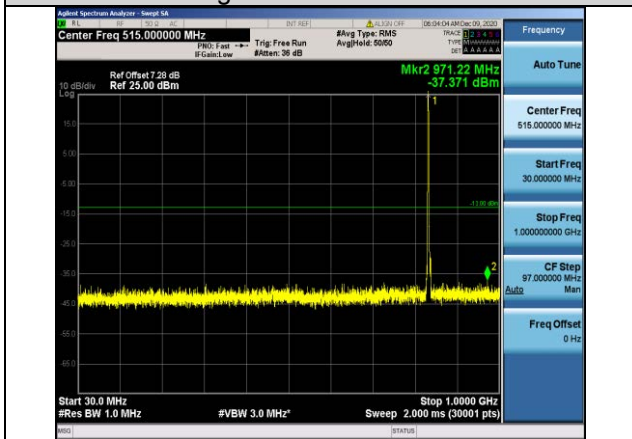

Band5-3MHz-16QAM-20415-1RB#0-
Range2:1000~10000MHz

Band5-3MHz-16QAM-20525-1RB#0-
Range1:30~1000MHz