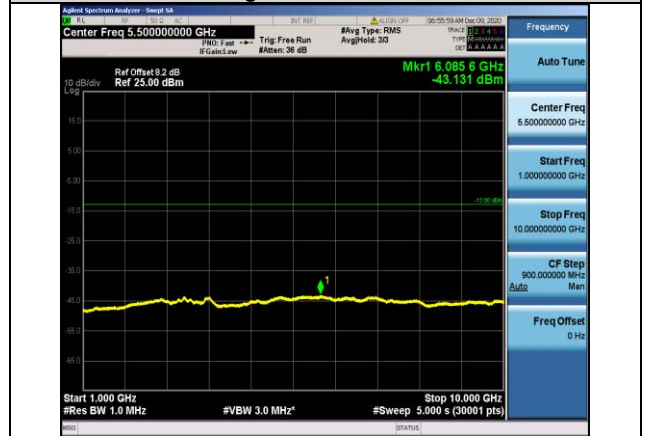

Band5-3MHz-16QAM-20635-1RB#0-  
Range1:30~1000MHz

Band5-3MHz-16QAM-20525-1RB#0-  
Range1:30~1000MHz

Band5-3MHz-16QAM-20635-1RB#0-  
Range2:1000~10000MHz

Band5-5MHz-QPSK-20425-1RB#0-  
Range1:30~1000MHz

Band5-5MHz-QPSK-20425-1RB#0-  
Range2:1000~1000MHz

Band5-5MHz-QPSK-20525-1RB#0-  
Range1:30~1000MHz

Band5-5MHz-QPSK-20525-1RB#0-  
Range2:1000~1000MHz

Band5-5MHz-QPSK-20625-1RB#0-  
Range1:30~1000MHz

Band5-5MHz-QPSK-20625-1RB#0-  
Range2:1000~1000MHz

Band5-5MHz-16QAM-20425-1RB#0-  
Range1:30~1000MHz