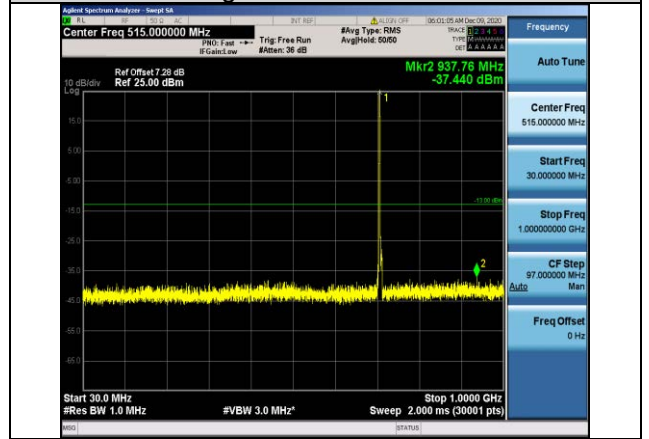

Band12-3MHz-QPSK-23095-1RB#0-
Range2:1000~10000MHz

Band12-3MHz-QPSK-23165-1RB#0-
Range1:30~1000MHz