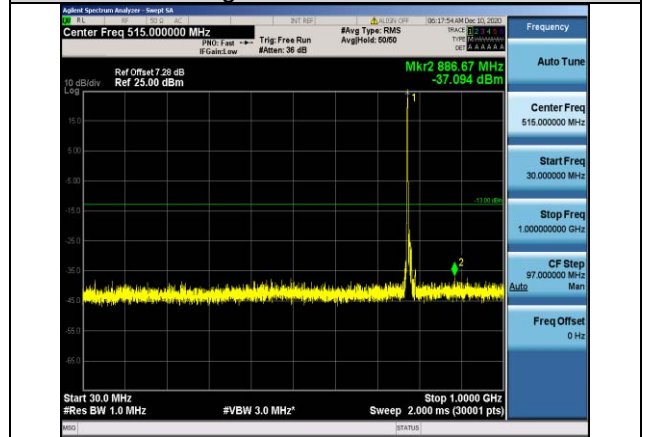

Band13-10MHz-QPSK-23230-1RB#0-
Range2:1000~10000MHz

Band13-10MHz-16QAM-23230-1RB#0-
Range1:30~1000MHz