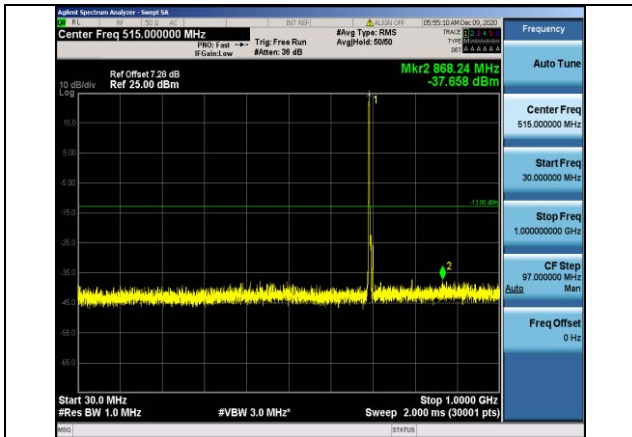

Band12-3MHz-16QAM-23095-1RB#0-
Range1:30~1000MHz

Band12-5MHz-QPSK-23035-1RB#0-Range1:30~1000MHz