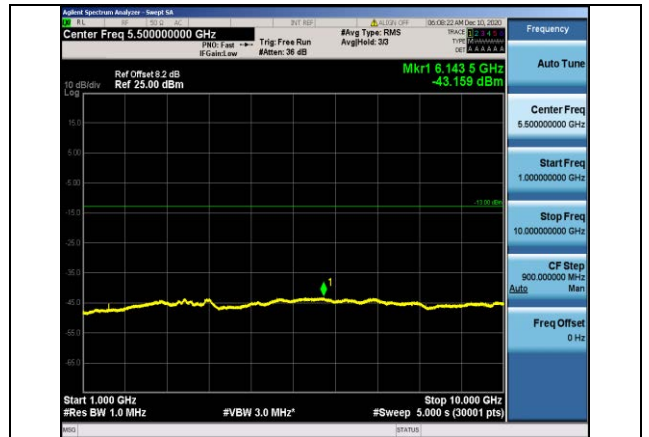

Band12-10MHz-16QAM-23130-1RB#0-
Range2:1000~10000MHz

Band13-5MHz-QPSK-23205-1RB#0-Range2:1000~10000MHz