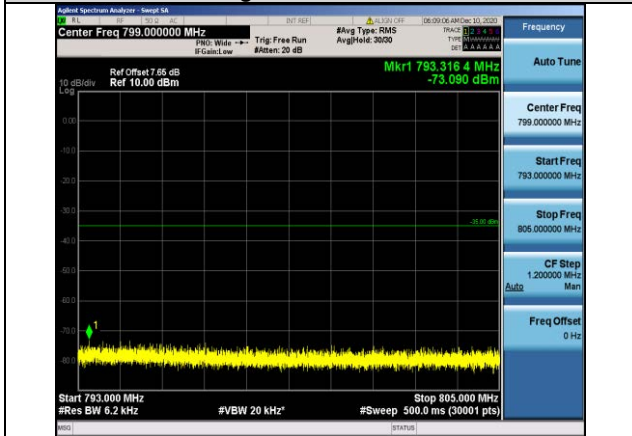

Band13-5MHz-QPSK-23205-1RB#0-Range1:30~1000MHz

Band13-5MHz-QPSK-23205-1RB#0-Range2:1000~10000MHz

Band13-5MHz-QPSK-23205-1RB#0-Range3:763~775MHz

Band13-5MHz-QPSK-23230-1RB#0-Range1:30~1000MHz

Band13-5MHz-QPSK-23205-1RB#0-Range4:793~805MHz