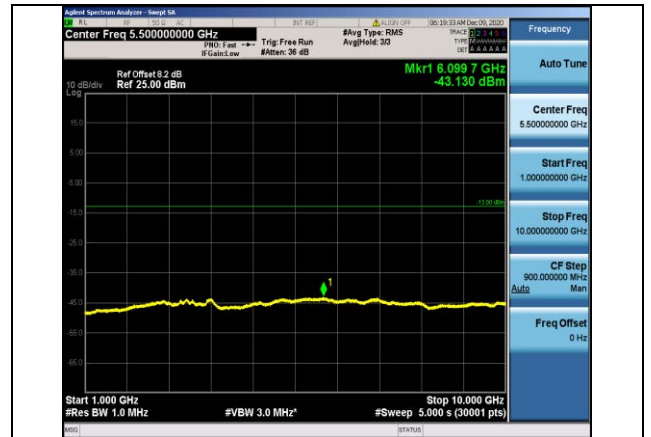

Band5-10MHz-QPSK-20600-1RB#0-Range2:1000~10000MHz

Band5-10MHz-16QAM-20525-1RB#0-
Range2:1000~10000MHz