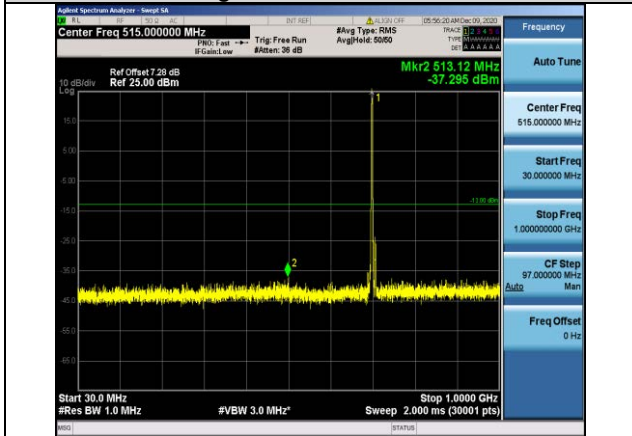

Band12-5MHz-QPSK-23035-1RB#0-Range2:1000~10000MHz

Band12-5MHz-QPSK-23095-1RB#0-Range1:30~1000MHz