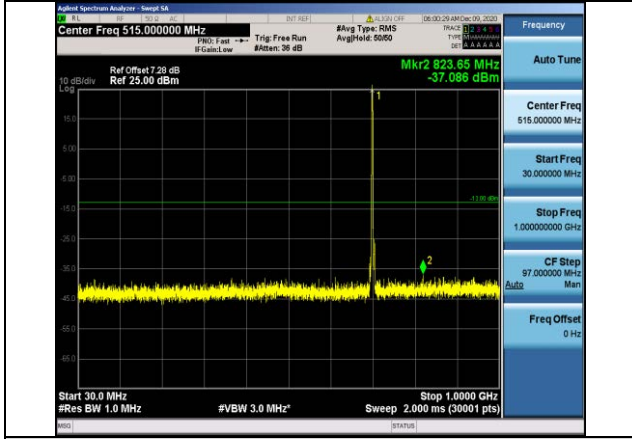

Band12-3MHz-16QAM-23025-1RB#0-  
Range1:30~1000MHz

Band12-3MHz-16QAM-23095-1RB#0-  
Range2:1000~10000MHz

Band12-3MHz-16QAM-23025-1RB#0-  
Range2:1000~10000MHz

Band12-3MHz-16QAM-23165-1RB#0-  
Range1:30~1000MHz