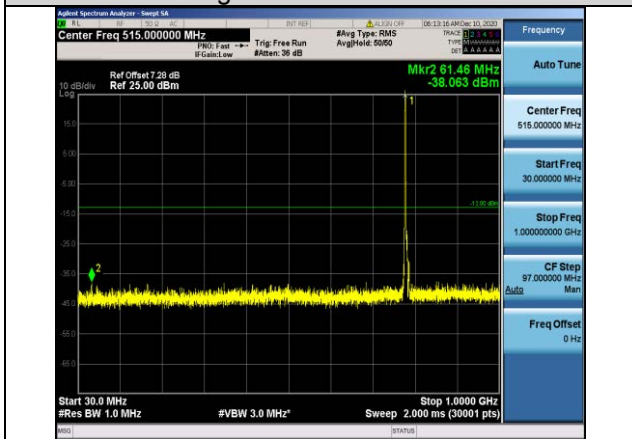

Band13-5MHz-QPSK-23230-1RB#0-Range3:763~775MHz

Band13-5MHz-QPSK-23230-1RB#0-Range4:793~805MHz

Band13-5MHz-QPSK-23255-1RB#0-Range3:763~775MHz

Band13-5MHz-QPSK-23230-1RB#0-Range2:1000~10000MHz

Band13-5MHz-QPSK-23255-1RB#0-Range4:793~805MHz