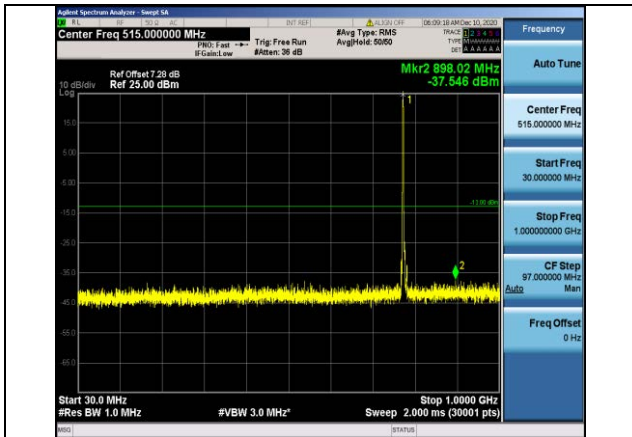

Band13-5MHz-QPSK-23255-1RB#0-Range1:30~1000MHz

Band13-5MHz-16QAM-23205-1RB#0-
Range1:30~1000MHz