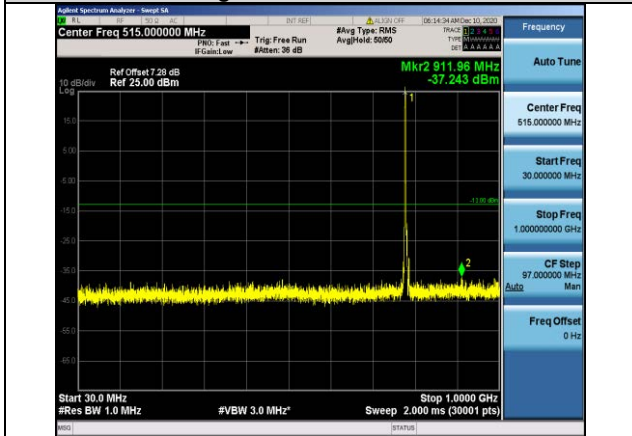

Band13-5MHz-16QAM-23230-1RB#0-  
Range4:793~805MHz

Band13-5MHz-16QAM-23255-1RB#0-  
Range3:763~775MHz

Band13-5MHz-16QAM-23230-1RB#0-  
Range2:1000~10000MHz

Band13-5MHz-16QAM-23255-1RB#0-  
Range4:793~805MHz