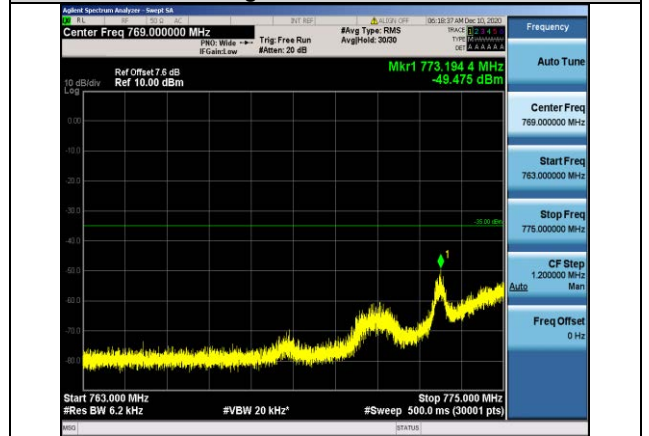

Band13-10MHz-16QAM-23230-1RB#0-
Range1:30~1000MHz

Band13-10MHz-16QAM-23230-1RB#0-
Range3:763~775MHz