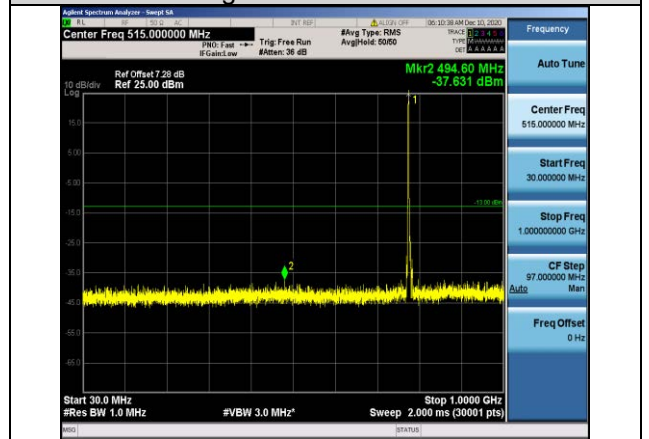

Band13-5MHz-QPSK-23205-1RB#0-Range2:1000~10000MHz

Band13-5MHz-QPSK-23230-1RB#0-Range1:30~1000MHz