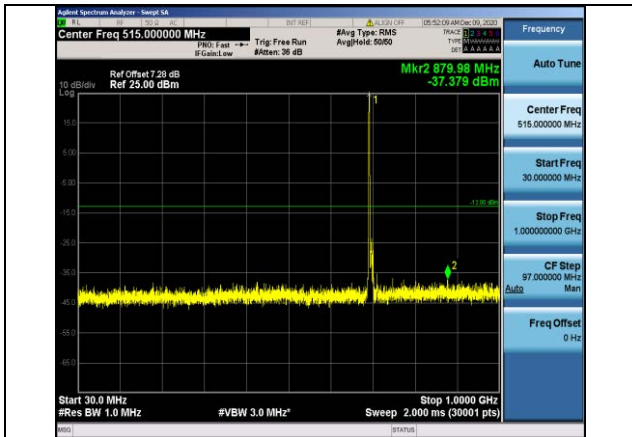

Band12-10MHz-QPSK-23095-1RB#0-
Range1:30~1000MHz

Band12-10MHz-16QAM-23060-1RB#0-
Range1:30~1000MHz