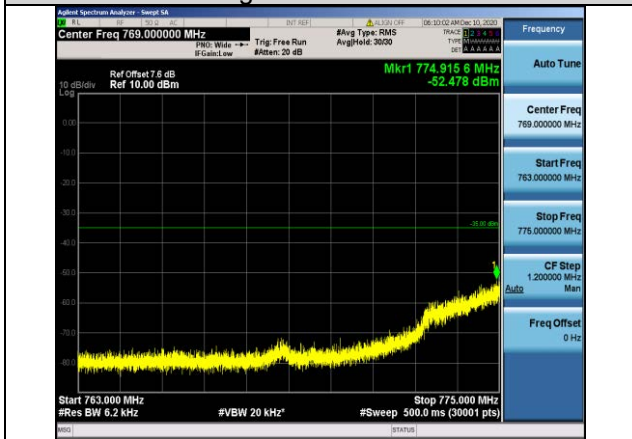

Band13-5MHz-QPSK-23255-1RB#0-Range1:30~1000MHz

Band13-5MHz-QPSK-23255-1RB#0-Range2:1000~10000MHz

Band13-5MHz-16QAM-23205-1RB#0-  
 Range1:30~1000MHz

Band13-5MHz-16QAM-23205-1RB#0-  
 Range2:1000~10000MHz