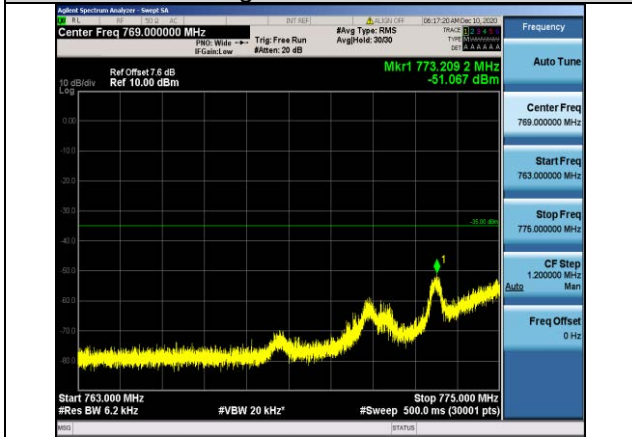

Band13-5MHz-16QAM-23255-1RB#0-  
Range1:30~1000MHz

Band13-5MHz-16QAM-23255-1RB#0-  
Range2:1000~10000MHz

Band13-10MHz-QPSK-23230-1RB#0-  
Range1:30~1000MHz

Band13-10MHz-QPSK-23230-1RB#0-  
Range2:1000~10000MHz