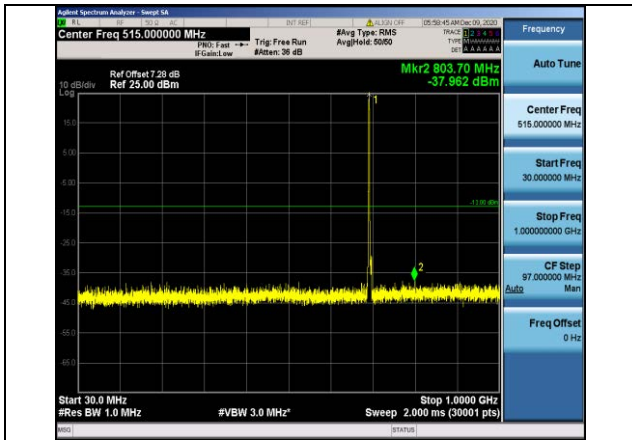

Band12-1.4MHz-16QAM-23173-1RB#0-Range1:30~1000MHz

Band12-1.4MHz-16QAM-23095-1RB#0-Range1:30~1000MHz

Band12-1.4MHz-16QAM-23173-1RB#0-Range2:1000~10000MHz

Band12-3MHz-QPSK-23025-1RB#0-  
Range1:30~1000MHz

Band12-3MHz-QPSK-23095-1RB#0-  
Range2:1000~10000MHz