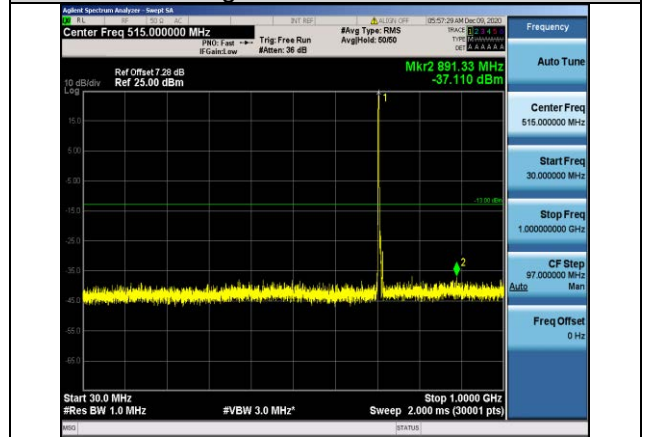

Band12-3MHz-16QAM-23095-1RB#0-  
Range1:30~1000MHz

Band12-3MHz-16QAM-23165-1RB#0-  
Range2:1000~10000MHz

Band12-5MHz-QPSK-23035-1RB#0-Range1:30~1000MHz

Band12-5MHz-QPSK-23095-1RB#0-Range2:1000~10000MHz

Band12-5MHz-QPSK-23035-1RB#0-Range2:1000~10000MHz