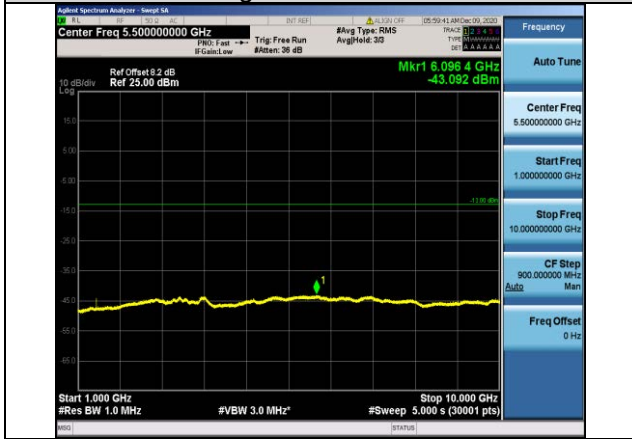

Band12-3MHz-16QAM-23025-1RB#0-
Range1:30~1000MHz

Band12-3MHz-16QAM-23025-1RB#0-
Range2:1000~10000MHz