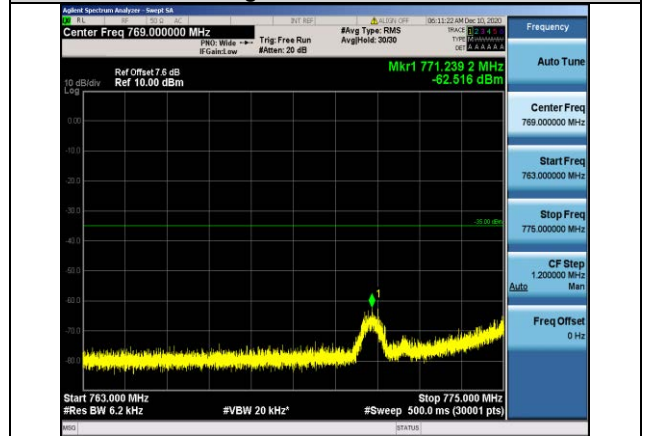

Band13-5MHz-QPSK-23205-1RB#0-Range1:30~1000MHz

Band13-5MHz-QPSK-23205-1RB#0-Range2:1000~10000MHz

Band13-5MHz-QPSK-23205-1RB#0-Range3:763~775MHz

Band13-5MHz-QPSK-23230-1RB#0-Range1:30~1000MHz

Band13-5MHz-QPSK-23205-1RB#0-Range4:793~805MHz