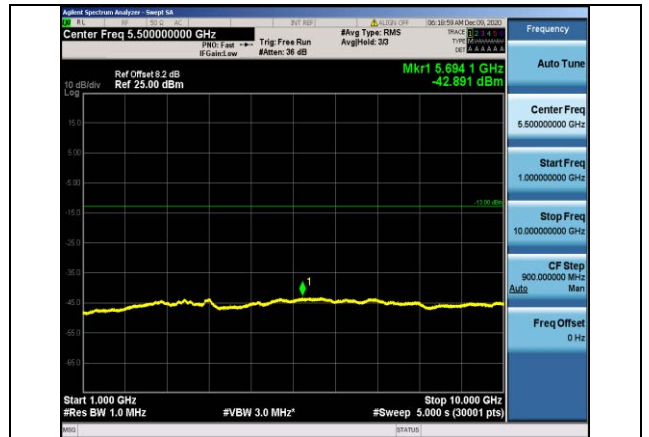

Band5-5MHz-16QAM-20625-1RB#0-  
Range2:1000~10000MHz

Band5-10MHz-QPSK-20450-1RB#0-Range1:30~1000MHz

Band5-10MHz-QPSK-20450-1RB#0-Range2:1000~10000MHz

Band5-10MHz-QPSK-20525-1RB#0-Range1:30~1000MHz

Band5-10MHz-QPSK-20525-1RB#0-Range2:1000~10000MHz