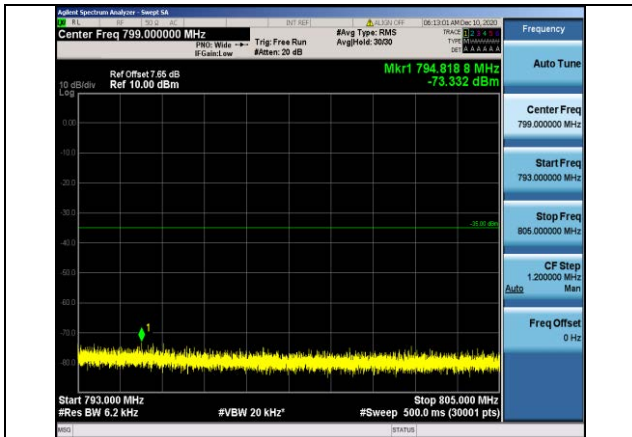

Band13-5MHz-16QAM-23205-1RB#0-  
 Range3:763~775MHz

Band13-5MHz-16QAM-23230-1RB#0-  
 Range1:30~1000MHz

Band13-5MHz-16QAM-23205-1RB#0-  
 Range4:793~805MHz

Band13-5MHz-16QAM-23230-1RB#0-  
 Range3:763~775MHz