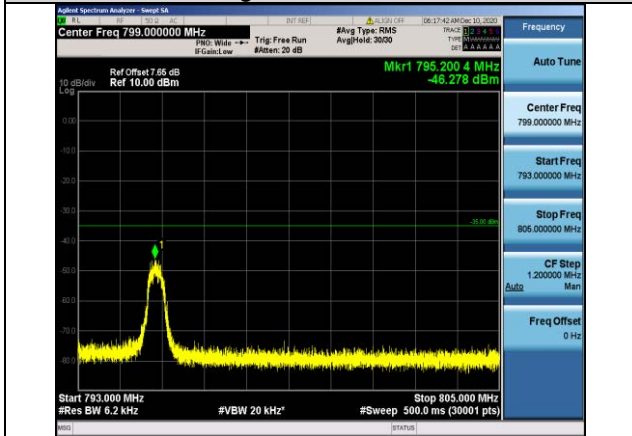

Band13-10MHz-QPSK-23230-1RB#0-
Range3:763~775MHz

Band13-10MHz-QPSK-23230-1RB#0-
Range4:793~805MHz