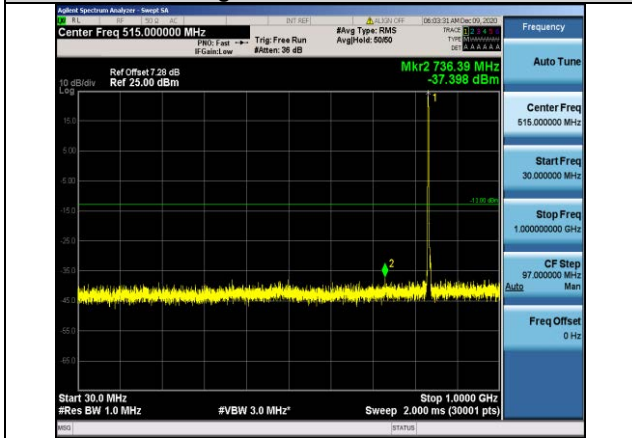

Band5-3MHz-QPSK-20415-1RB#0-Range1:30~1000MHz

Band5-3MHz-QPSK-20525-1RB#0-Range2:1000~10000MHz

Band5-3MHz-QPSK-20415-1RB#0-Range2:1000~10000MHz

Band5-3MHz-QPSK-20635-1RB#0-Range1:30~1000MHz

Band5-3MHz-QPSK-20525-1RB#0-Range1:30~1000MHz