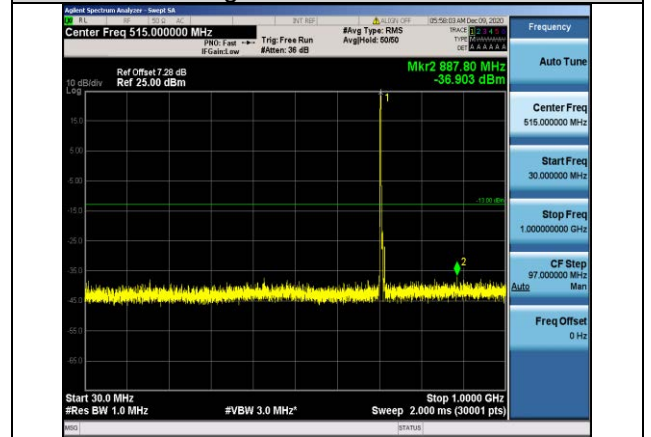

Band12-5MHz-16QAM-23095-1RB#0-
Range2:1000~10000MHz

Band12-5MHz-16QAM-23155-1RB#0-
Range1:30~1000MHz