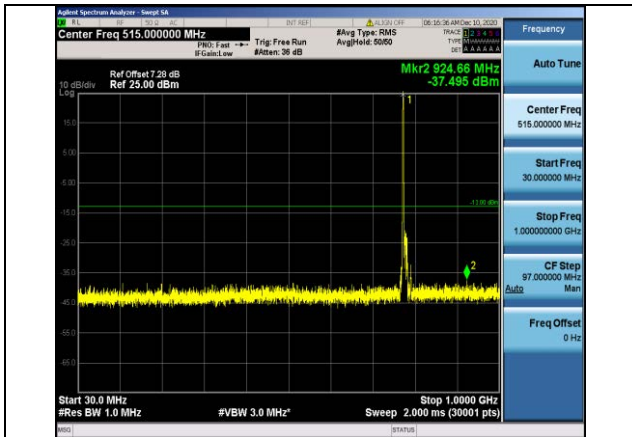

Band13-5MHz-16QAM-23255-1RB#0-
Range1:30~1000MHz

Band13-10MHz-QPSK-23230-1RB#0-
Range1:30~1000MHz