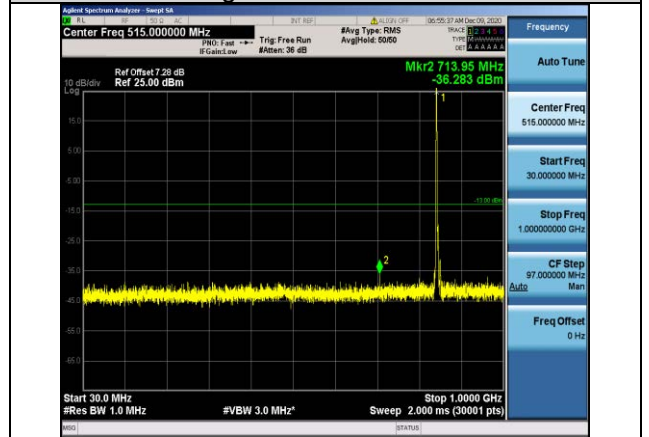

Band5-5MHz-QPSK-20525-1RB#0-
Range2:1000~1000MHz

Band5-5MHz-QPSK-20625-1RB#0-
Range1:30~1000MHz