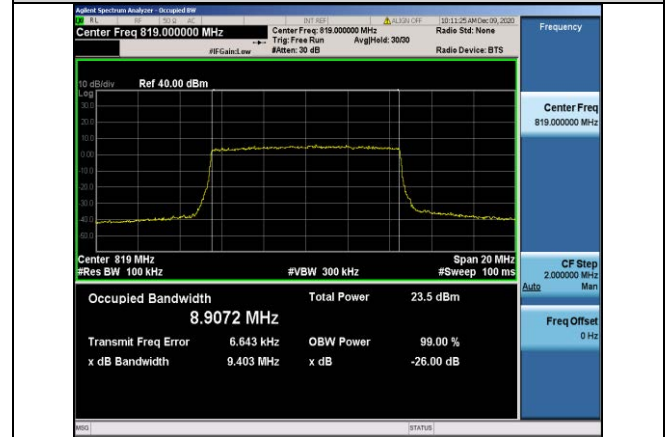

Band26-5MHz-QPSK-26740-25RB#0-4.4696

Band26-5MHz-16QAM-26740-25RB#0-4.4752

Band26-5MHz-QPSK-26765-25RB#0-4.4661

Band26-5MHz-16QAM-26765-25RB#0-4.4670

Band26-5MHz-16QAM-26715-25RB#0-4.4698

Band26-10MHz-QPSK-26740-50RB#0-8.9072