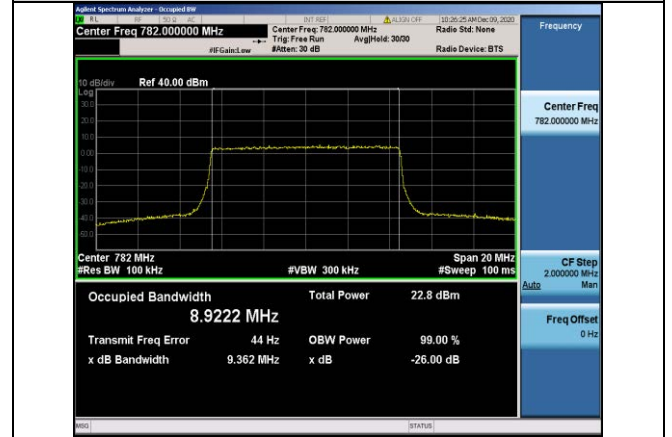

Band13-10MHz-QPSK-23230-50RB#0-8.9305

Band13-10MHz-16QAM-23230-50RB#0-8.9222