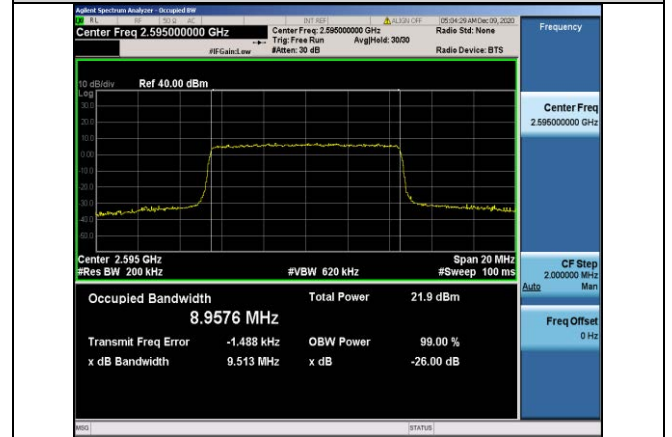

Band38-5MHz-16QAM-38225-25RB#0-4.4855

Band38-10MHz-QPSK-38200-50RB#0-8.9470

Band38-10MHz-QPSK-37800-50RB#0-8.9508

Band38-10MHz-16QAM-37800-50RB#0-8.9572

Band38-10MHz-QPSK-38000-50RB#0-8.9593

Band38-10MHz-16QAM-38000-50RB#0-8.9576