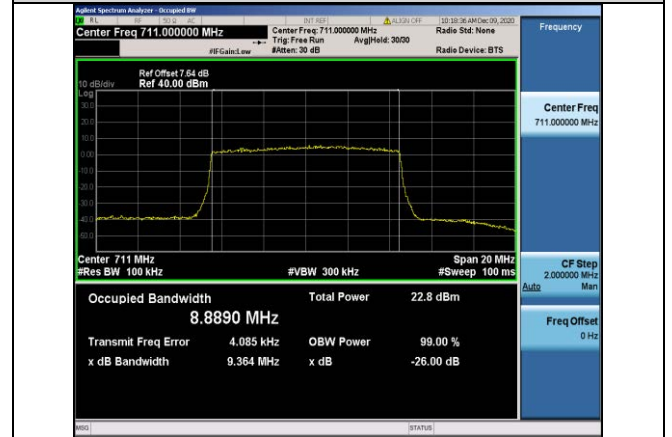

Band12-5MHz-16QAM-23035-25RB#0-4.4690

Band12-10MHz-QPSK-23060-50RB#0-8.9270

Band12-5MHz-16QAM-23095-25RB#0-4.4726

Band12-10MHz-QPSK-23095-50RB#0-8.9314

Band12-5MHz-16QAM-23155-25RB#0-4.4689

Band12-10MHz-QPSK-23130-50RB#0-8.8890