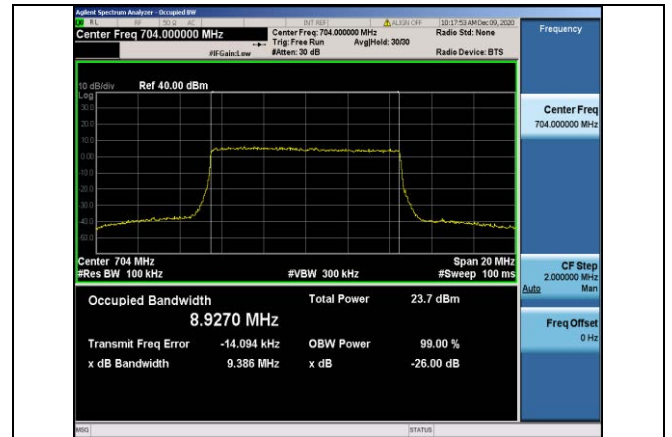

Band12-5MHz-QPSK-23155-25RB#0-4.4677

Band12-10MHz-QPSK-23060-50RB#0-8.9270