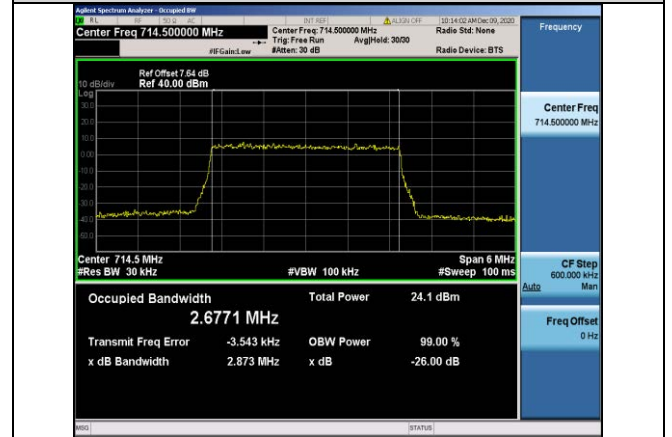

Band12-1.4MHz-16QAM-23017-6RB#0-1.0804

Band12-3MHz-QPSK-23025-15RB#0-2.6842

Band12-1.4MHz-16QAM-23095-6RB#0-1.0767

Band12-3MHz-QPSK-23095-15RB#0-2.6856

Band12-1.4MHz-16QAM-23173-6RB#0-1.0769

Band12-3MHz-QPSK-23165-15RB#0-2.6771