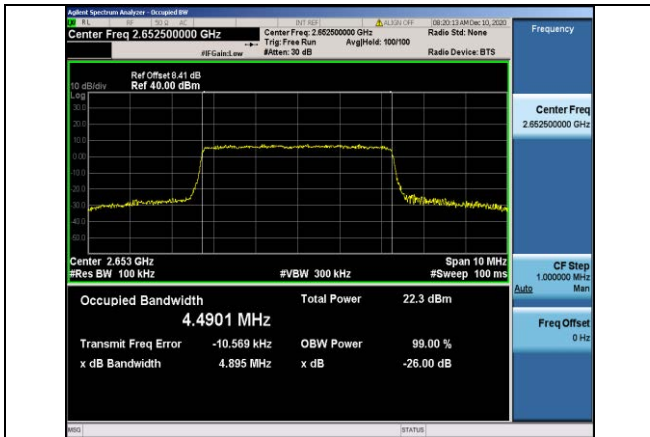

Band38-20MHz-16QAM-38150-100RB#0-17.880

Band41-5MHz-QPSK-41215-25RB#0-4.4908

Band41-5MHz-QPSK-40265-25RB#0-4.4967

Band41-5MHz-16QAM-40265-25RB#0-4.4912

Band41-5MHz-QPSK-40740-25RB#0-4.4843

Band41-5MHz-16QAM-40740-25RB#0-4.4882