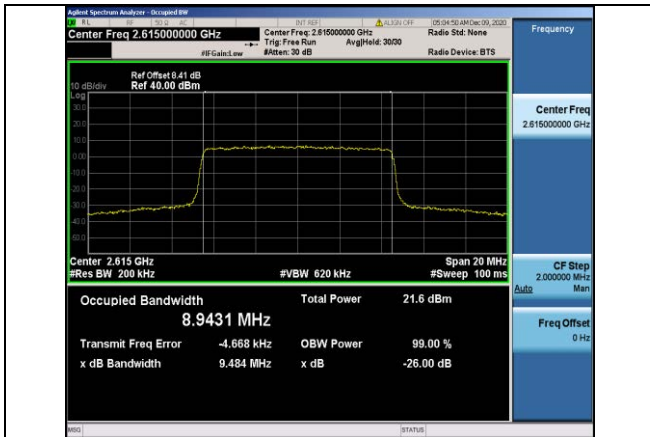

Band38-5MHz-16QAM-38225-25RB#0-4.4855

Band38-10MHz-QPSK-38200-50RB#0-8.9470

Band38-10MHz-QPSK-37800-50RB#0-8.9508

Band38-10MHz-16QAM-37800-50RB#0-8.9572

Band38-10MHz-QPSK-38000-50RB#0-8.9593

Band38-10MHz-16QAM-38000-50RB#0-8.9576