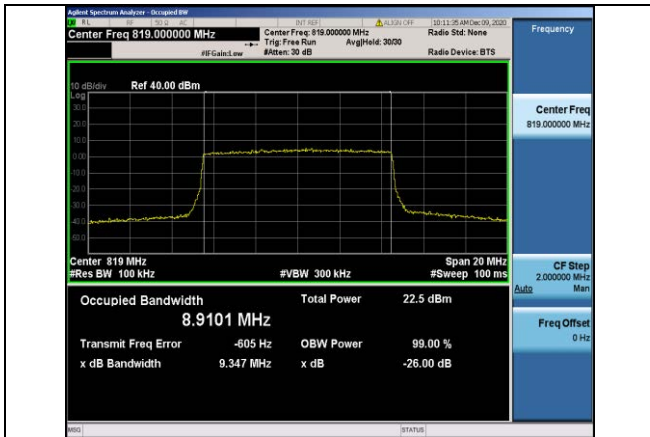

Band26-5MHz-QPSK-26740-25RB#0-4.4696

Band26-5MHz-16QAM-26740-25RB#0-4.4752

Band26-5MHz-QPSK-26765-25RB#0-4.4661

Band26-5MHz-16QAM-26765-25RB#0-4.4670

Band26-5MHz-16QAM-26715-25RB#0-4.4698

Band26-10MHz-QPSK-26740-50RB#0-8.9072