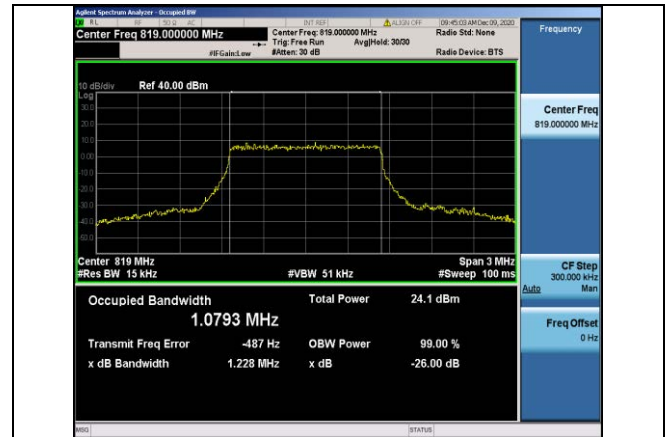

Band26-1.4MHz-QPSK-26697-6RB#0-1.0780

Band26-1.4MHz-16QAM-26740-6RB#0-1.0793