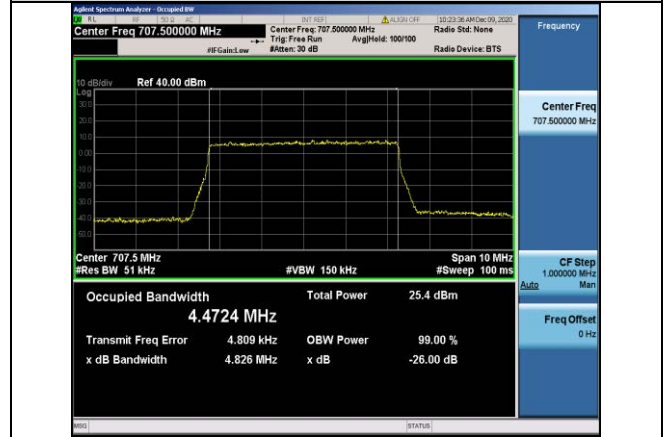

Band12-5MHz-QPSK-23035-25RB#0-4.4640

Band12-5MHz-QPSK-23095-25RB#0-4.4724