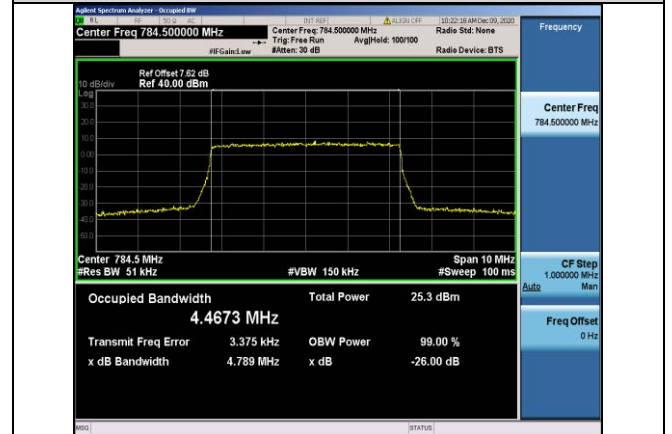

Band12-10MHz-16QAM-23060-50RB#0-8.9363

Band13-5MHz-QPSK-23205-25RB#0-4.4719

Band12-10MHz-16QAM-23095-50RB#0-8.9377

Band13-5MHz-QPSK-23230-25RB#0-4.4741

Band12-10MHz-16QAM-23130-50RB#0-8.8919

Band13-5MHz-QPSK-23255-25RB#0-4.4673