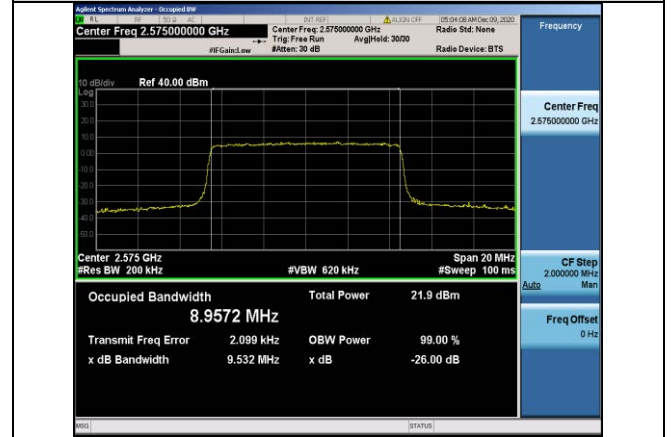

Band38-10MHz-QPSK-38200-50RB#0-8.9470

Band38-10MHz-16QAM-37800-50RB#0-8.9572