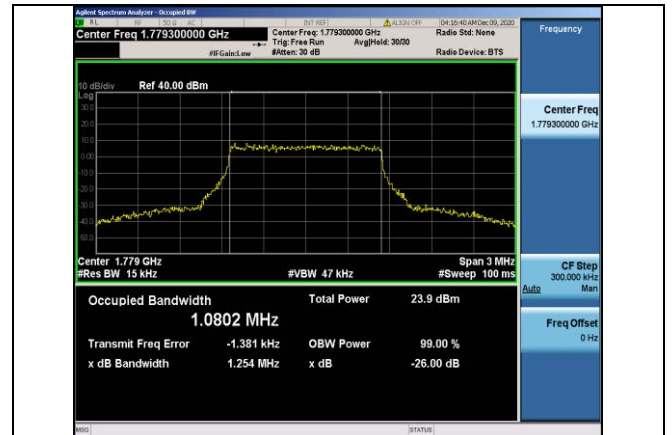

Band41-20MHz-16QAM-40740-100RB#0-17.873

Band66-1.4MHz-QPSK-132665-6RB#0-1.0802