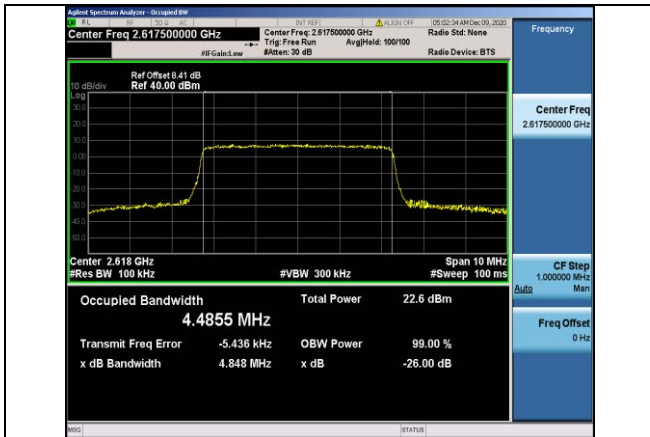

Band26-10MHz-16QAM-26740-50RB#0-8.9101

Band38-5MHz-QPSK-38225-25RB#0-4.4869

Band38-5MHz-QPSK-37775-25RB#0-4.4882

Band38-5MHz-16QAM-37775-25RB#0-4.4904

Band38-5MHz-QPSK-38000-25RB#0-4.4930

Band38-5MHz-16QAM-38000-25RB#0-4.4912