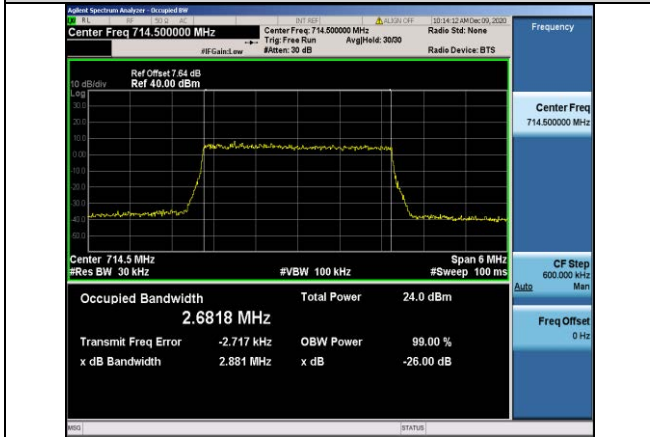

Band12-3MHz-16QAM-23025-15RB#0-2.6789

Band12-5MHz-QPSK-23035-25RB#0-4.4640

Band12-3MHz-16QAM-23095-15RB#0-2.6843

Band12-5MHz-QPSK-23095-25RB#0-4.4724

Band12-3MHz-16QAM-23165-15RB#0-2.6818

Band12-5MHz-QPSK-23155-25RB#0-4.4677