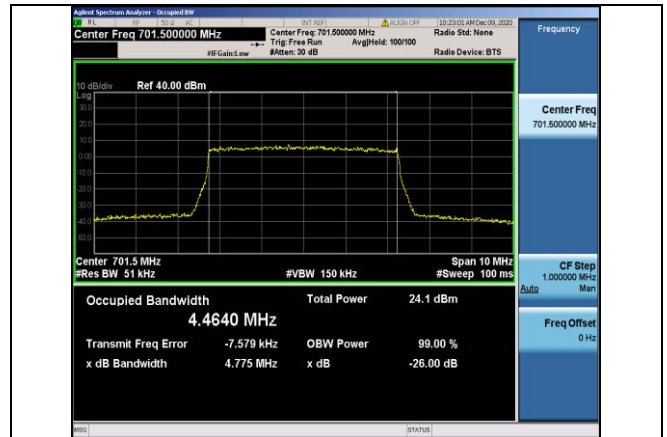

Band12-3MHz-QPSK-23165-15RB#0-2.6771

Band12-5MHz-QPSK-23035-25RB#0-4.4640