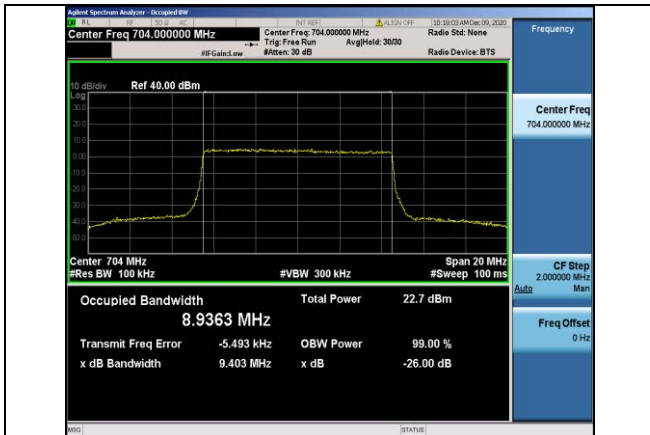

Band12-5MHz-16QAM-23035-25RB#0-4.4690

Band12-10MHz-QPSK-23060-50RB#0-8.9270

Band12-5MHz-16QAM-23095-25RB#0-4.4726

Band12-10MHz-QPSK-23095-50RB#0-8.9314

Band12-5MHz-16QAM-23155-25RB#0-4.4689

Band12-10MHz-QPSK-23130-50RB#0-8.8890