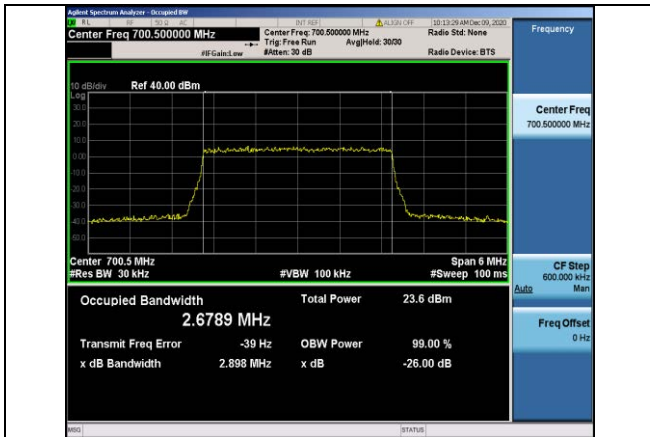

Band12-1.4MHz-16QAM-23017-6RB#0-1.0804

Band12-3MHz-QPSK-23025-15RB#0-2.6842

Band12-1.4MHz-16QAM-23095-6RB#0-1.0767

Band12-3MHz-QPSK-23095-15RB#0-2.6856

Band12-1.4MHz-16QAM-23173-6RB#0-1.0769

Band12-3MHz-QPSK-23165-15RB#0-2.6771