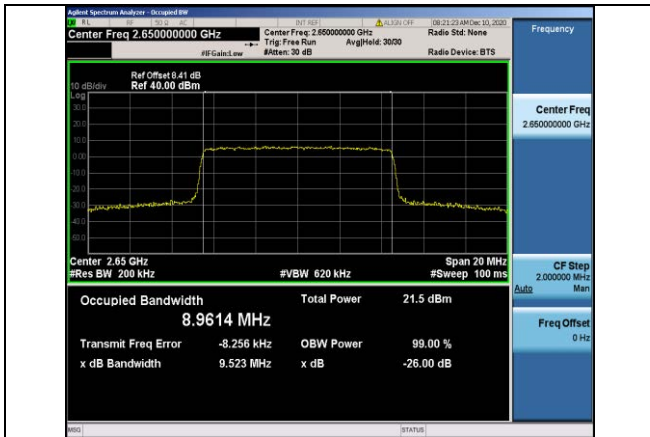

Band41-5MHz-16QAM-41215-25RB#0-4.4901

Band41-10MHz-QPSK-41190-50RB#0-8.9606

Band41-10MHz-QPSK-40290-50RB#0-8.9702

Band41-10MHz-16QAM-40290-50RB#0-8.9647

Band41-10MHz-QPSK-40740-50RB#0-8.9436

Band41-10MHz-16QAM-40740-50RB#0-8.9465