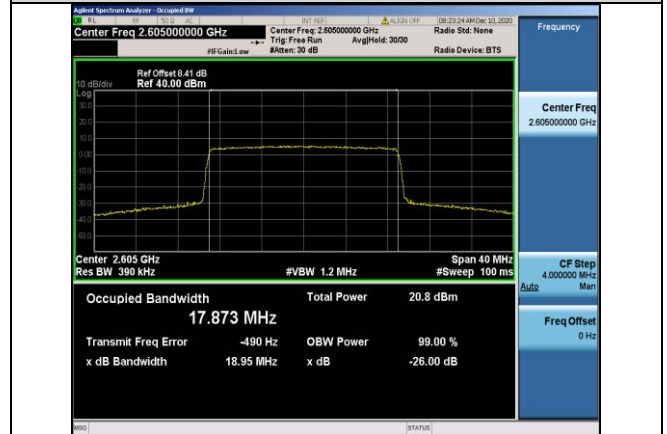

Band41-15MHz-16QAM-41165-75RB#0-13.417

Band41-20MHz-QPSK-41140-100RB#0-17.893

Band41-20MHz-QPSK-40340-100RB#0-17.908

Band41-20MHz-16QAM-40340-100RB#0-17.905

Band41-20MHz-QPSK-40740-100RB#0-17.888

Band41-20MHz-16QAM-40740-100RB#0-17.873