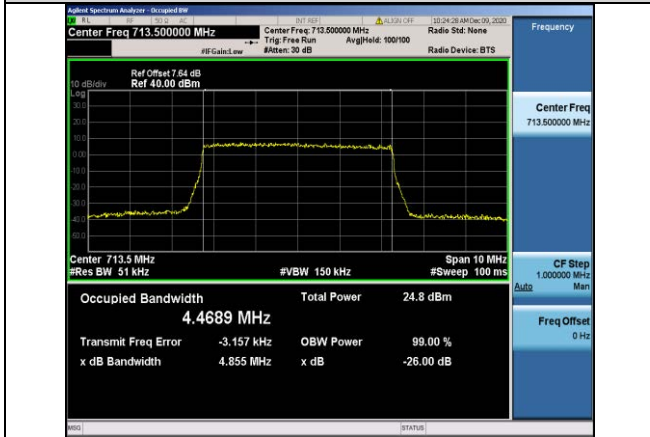

Band12-5MHz-16QAM-23035-25RB#0-4.4690

Band12-10MHz-QPSK-23060-50RB#0-8.9270

Band12-5MHz-16QAM-23095-25RB#0-4.4726

Band12-10MHz-QPSK-23095-50RB#0-8.9314

Band12-5MHz-16QAM-23155-25RB#0-4.4689

Band12-10MHz-QPSK-23130-50RB#0-8.8890