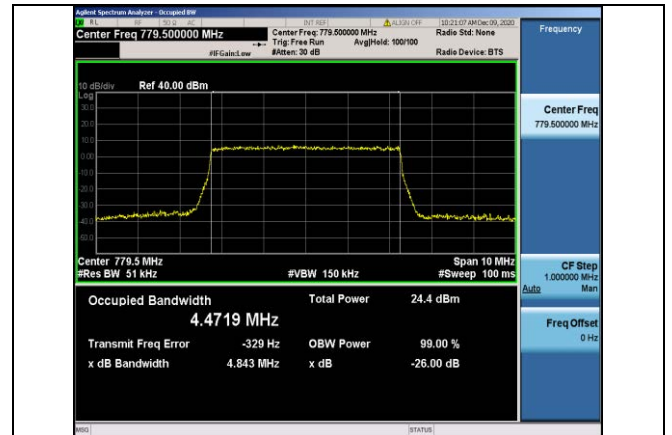

Band12-10MHz-QPSK-23130-50RB#0-8.8890

Band13-5MHz-QPSK-23205-25RB#0-4.4719