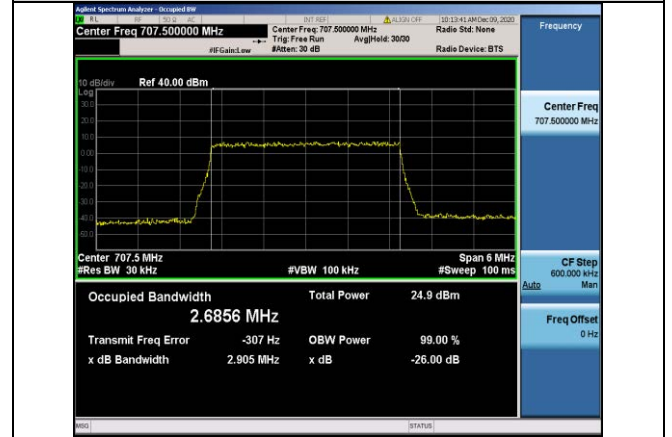

Band12-1.4MHz-16QAM-23017-6RB#0-1.0804

Band12-3MHz-QPSK-23025-15RB#0-2.6842

Band12-1.4MHz-16QAM-23095-6RB#0-1.0767

Band12-3MHz-QPSK-23095-15RB#0-2.6856

Band12-1.4MHz-16QAM-23173-6RB#0-1.0769

Band12-3MHz-QPSK-23165-15RB#0-2.6771