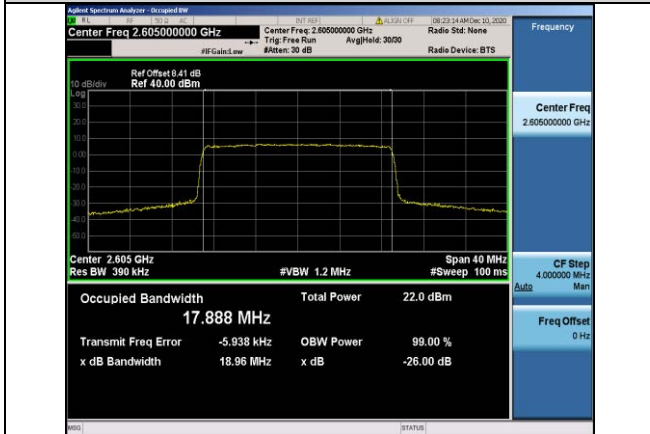

Band41-15MHz-16QAM-41165-75RB#0-13.417

Band41-20MHz-QPSK-41140-100RB#0-17.893

Band41-20MHz-QPSK-40340-100RB#0-17.908

Band41-20MHz-16QAM-40340-100RB#0-17.905

Band41-20MHz-QPSK-40740-100RB#0-17.888

Band41-20MHz-16QAM-40740-100RB#0-17.873