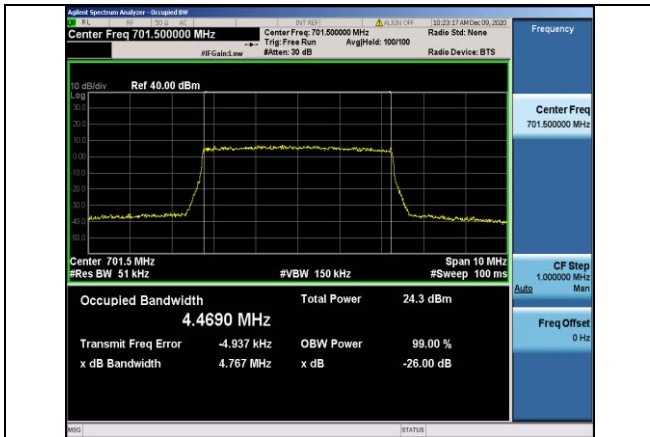

Band12-3MHz-16QAM-23025-15RB#0-2.6789

Band12-5MHz-QPSK-23035-25RB#0-4.4640

Band12-3MHz-16QAM-23095-15RB#0-2.6843

Band12-5MHz-QPSK-23095-25RB#0-4.4724

Band12-3MHz-16QAM-23165-15RB#0-2.6818

Band12-5MHz-QPSK-23155-25RB#0-4.4677