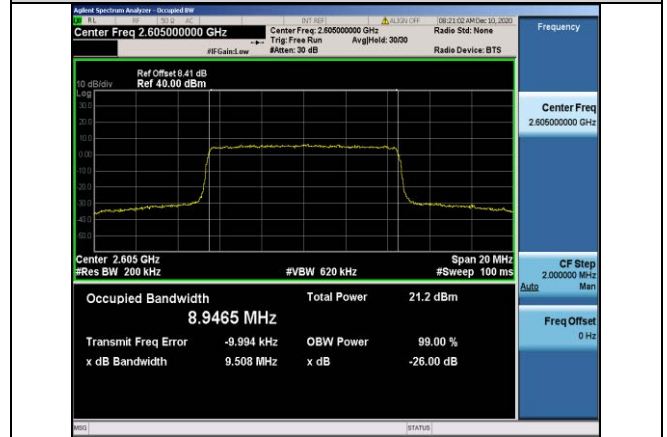

Band41-5MHz-16QAM-41215-25RB#0-4.4901

Band41-10MHz-QPSK-41190-50RB#0-8.9606

Band41-10MHz-QPSK-40290-50RB#0-8.9702

Band41-10MHz-16QAM-40290-50RB#0-8.9647

Band41-10MHz-QPSK-40740-50RB#0-8.9436

Band41-10MHz-16QAM-40740-50RB#0-8.9465