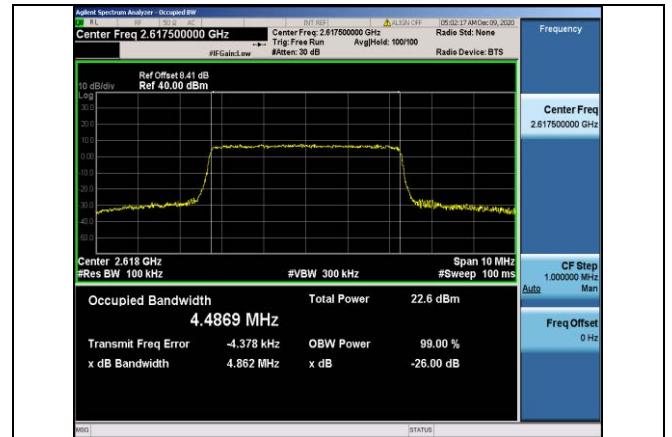

Band26-10MHz-QPSK-26740-50RB#0-8.9072

Band38-5MHz-QPSK-38225-25RB#0-4.4869