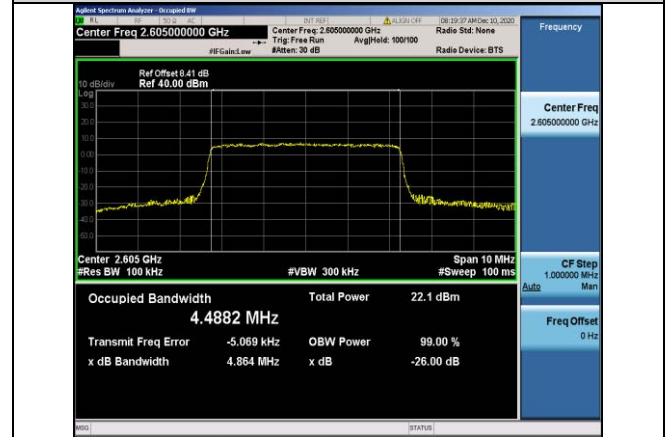

Band38-20MHz-16QAM-38150-100RB#0-17.880

Band41-5MHz-QPSK-41215-25RB#0-4.4908

Band41-5MHz-QPSK-40265-25RB#0-4.4967

Band41-5MHz-16QAM-40265-25RB#0-4.4912

Band41-5MHz-QPSK-40740-25RB#0-4.4843

Band41-5MHz-16QAM-40740-25RB#0-4.4882