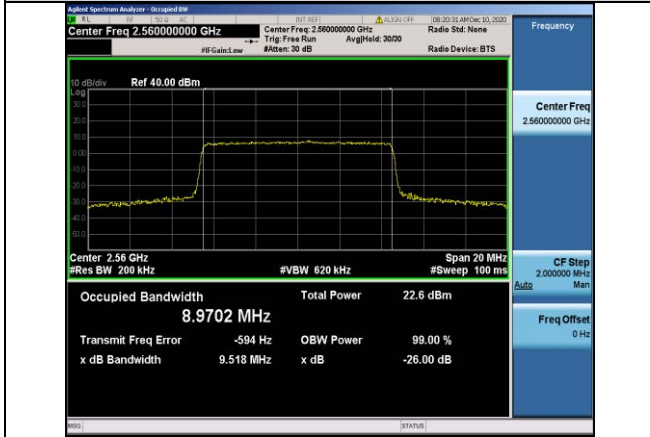

Band41-5MHz-16QAM-41215-25RB#0-4.4901

Band41-10MHz-QPSK-40290-50RB#0-8.9702