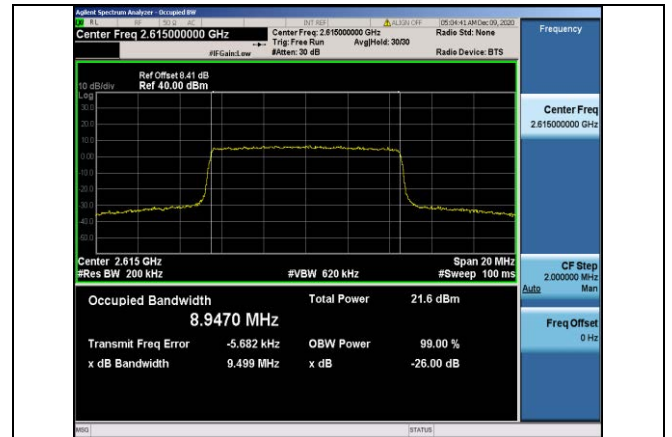

Band38-5MHz-16QAM-38000-25RB#0-4.4912

Band38-10MHz-QPSK-38200-50RB#0-8.9470