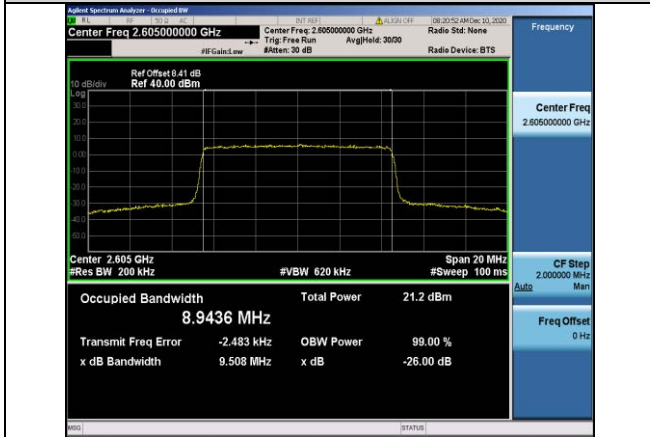

Band41-5MHz-16QAM-41215-25RB#0-4.4901

Band41-10MHz-QPSK-41190-50RB#0-8.9606

Band41-10MHz-QPSK-40290-50RB#0-8.9702

Band41-10MHz-16QAM-40290-50RB#0-8.9647

Band41-10MHz-QPSK-40740-50RB#0-8.9436

Band41-10MHz-16QAM-40740-50RB#0-8.9465