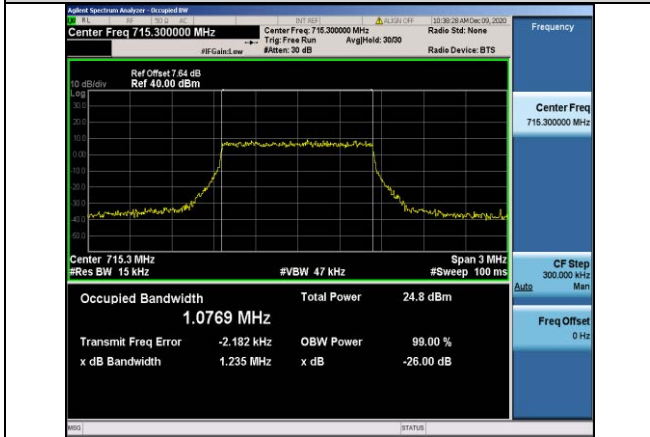

Band12-1.4MHz-16QAM-23017-6RB#0-1.0804

Band12-3MHz-QPSK-23025-15RB#0-2.6842

Band12-1.4MHz-16QAM-23095-6RB#0-1.0767

Band12-3MHz-QPSK-23095-15RB#0-2.6856

Band12-1.4MHz-16QAM-23173-6RB#0-1.0769

Band12-3MHz-QPSK-23165-15RB#0-2.6771