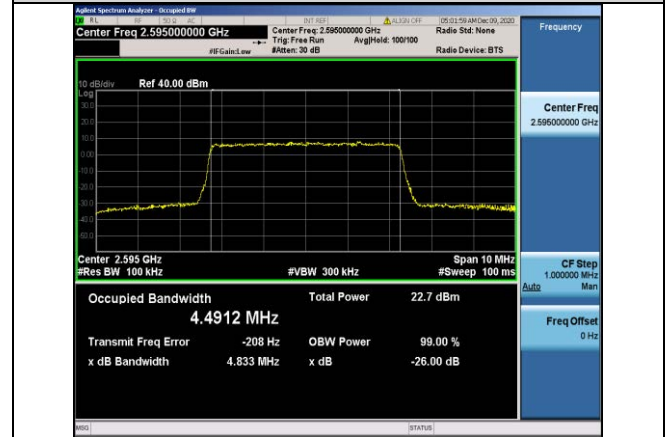

Band26-10MHz-16QAM-26740-50RB#0-8.9101

Band38-5MHz-QPSK-38225-25RB#0-4.4869

Band38-5MHz-QPSK-37775-25RB#0-4.4882

Band38-5MHz-16QAM-37775-25RB#0-4.4904

Band38-5MHz-QPSK-38000-25RB#0-4.4930

Band38-5MHz-16QAM-38000-25RB#0-4.4912