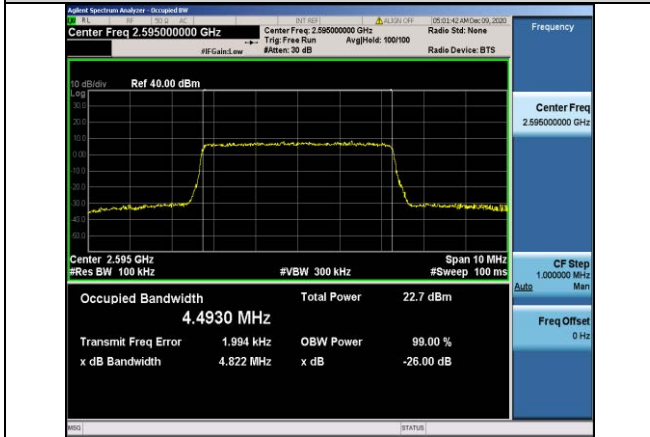

Band26-10MHz-16QAM-26740-50RB#0-8.9101

Band38-5MHz-QPSK-38225-25RB#0-4.4869

Band38-5MHz-QPSK-37775-25RB#0-4.4882

Band38-5MHz-16QAM-37775-25RB#0-4.4904

Band38-5MHz-QPSK-38000-25RB#0-4.4930

Band38-5MHz-16QAM-38000-25RB#0-4.4912