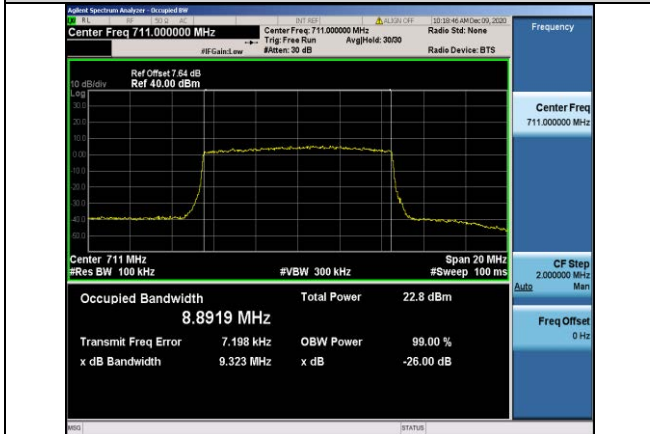

Band12-10MHz-16QAM-23060-50RB#0-8.9363

Band13-5MHz-QPSK-23205-25RB#0-4.4719

Band12-10MHz-16QAM-23095-50RB#0-8.9377

Band13-5MHz-QPSK-23230-25RB#0-4.4741

Band12-10MHz-16QAM-23130-50RB#0-8.8919

Band13-5MHz-QPSK-23255-25RB#0-4.4673