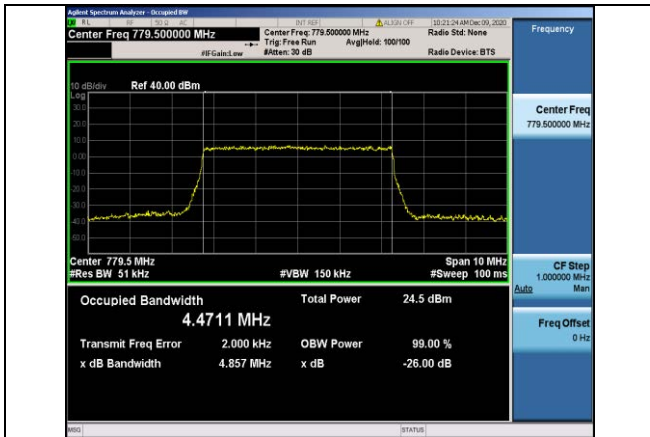

Band12-10MHz-16QAM-23060-50RB#0-8.9363

Band13-5MHz-QPSK-23205-25RB#0-4.4719

Band12-10MHz-16QAM-23095-50RB#0-8.9377

Band13-5MHz-QPSK-23230-25RB#0-4.4741

Band12-10MHz-16QAM-23130-50RB#0-8.8919

Band13-5MHz-QPSK-23255-25RB#0-4.4673