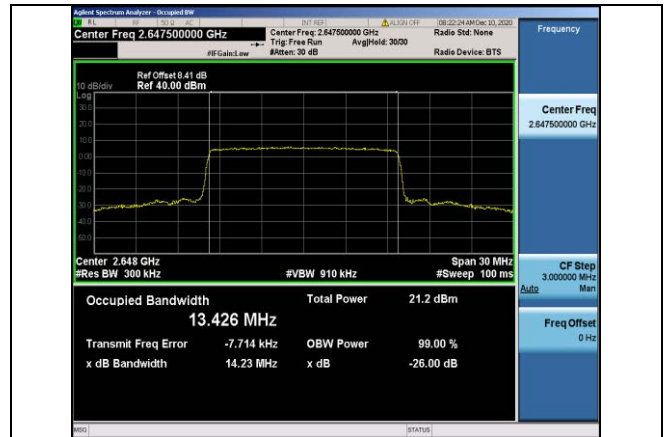

Band41-10MHz-16QAM-40740-50RB#0-8.9465

Band41-15MHz-QPSK-41165-75RB#0-13.426