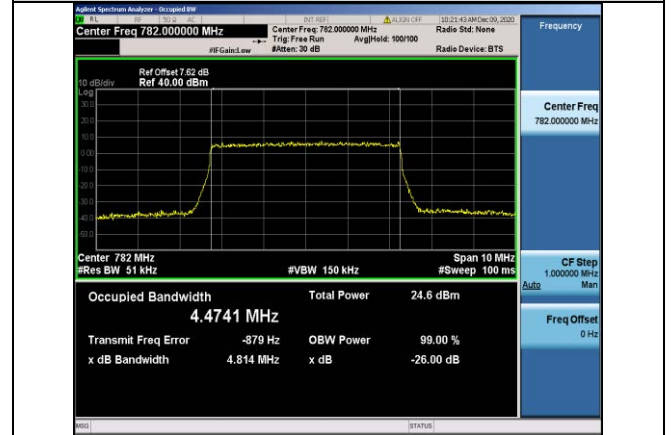

Band13-5MHz-QPSK-23205-25RB#0-4.4719

Band13-5MHz-QPSK-23230-25RB#0-4.4741