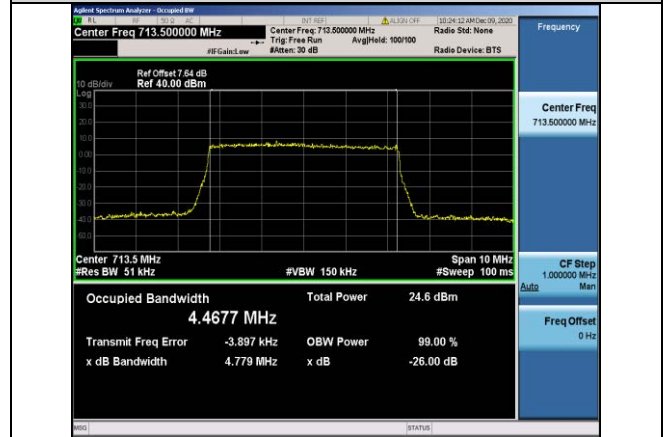

Band12-3MHz-16QAM-23025-15RB#0-2.6789

Band12-5MHz-QPSK-23035-25RB#0-4.4640

Band12-3MHz-16QAM-23095-15RB#0-2.6843

Band12-5MHz-QPSK-23095-25RB#0-4.4724

Band12-3MHz-16QAM-23165-15RB#0-2.6818

Band12-5MHz-QPSK-23155-25RB#0-4.4677