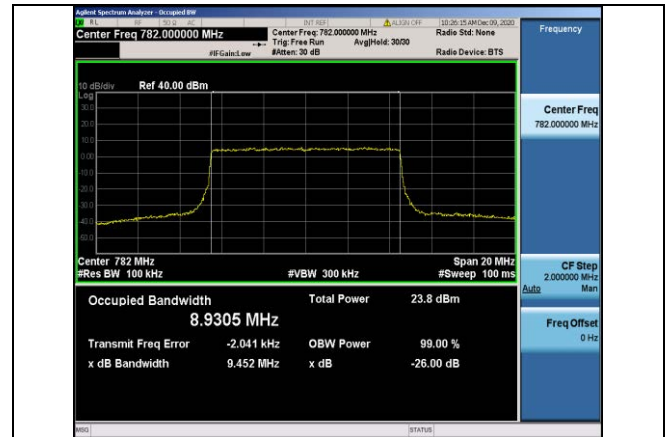

Band13-5MHz-QPSK-23255-25RB#0-4.4673

Band13-10MHz-QPSK-23230-50RB#0-8.9305