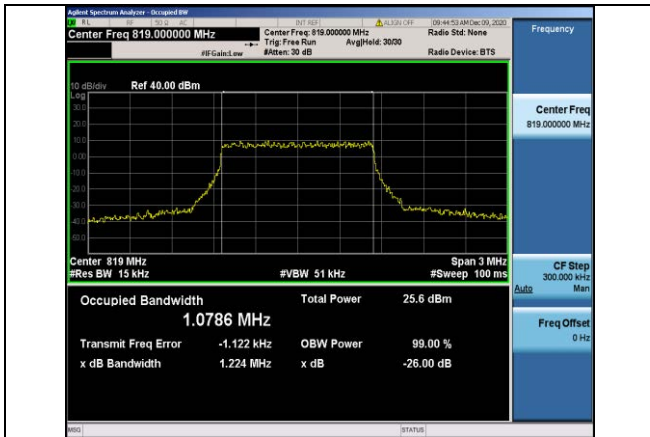

Band17-10MHz-QPSK-23790-50RB#0-8.8928

Band17-10MHz-16QAM-23790-50RB#0-8.8936

Band17-10MHz-QPSK-23800-50RB#0-8.8927

Band17-10MHz-16QAM-23800-50RB#0-8.8814

Band17-10MHz-16QAM-23780-50RB#0-8.9120

Band26-1.4MHz-QPSK-26697-6RB#0-1.0780