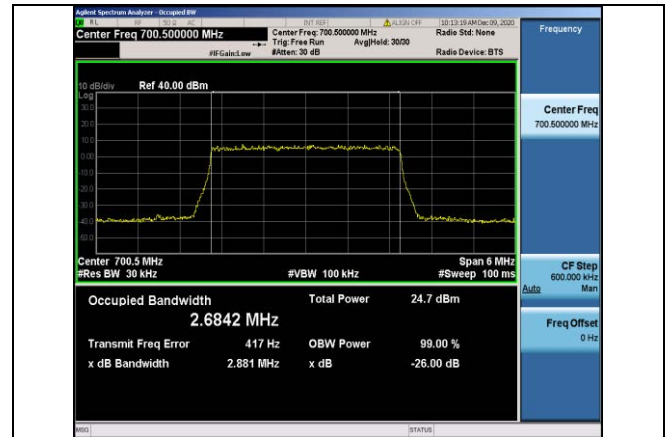

Band12-1.4MHz-16QAM-23017-6RB#0-1.0804

Band12-3MHz-QPSK-23025-15RB#0-2.6842

Band12-1.4MHz-16QAM-23095-6RB#0-1.0767

Band12-3MHz-QPSK-23095-15RB#0-2.6856

Band12-1.4MHz-16QAM-23173-6RB#0-1.0769

Band12-3MHz-QPSK-23165-15RB#0-2.6771