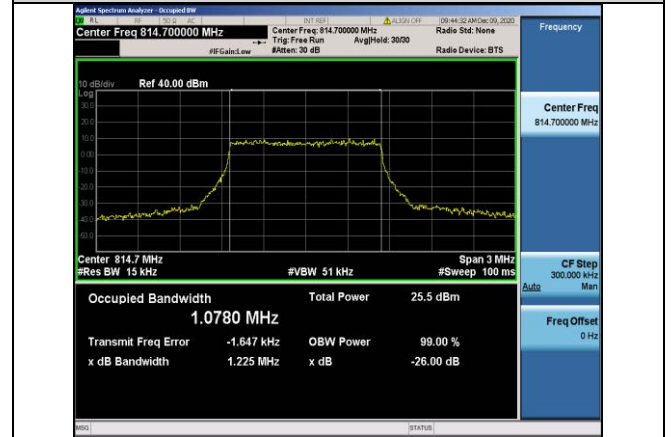

Band17-10MHz-QPSK-23790-50RB#0-8.8928

Band17-10MHz-16QAM-23790-50RB#0-8.8936

Band17-10MHz-QPSK-23800-50RB#0-8.8927

Band17-10MHz-16QAM-23800-50RB#0-8.8814

Band17-10MHz-16QAM-23780-50RB#0-8.9120

Band26-1.4MHz-QPSK-26697-6RB#0-1.0780