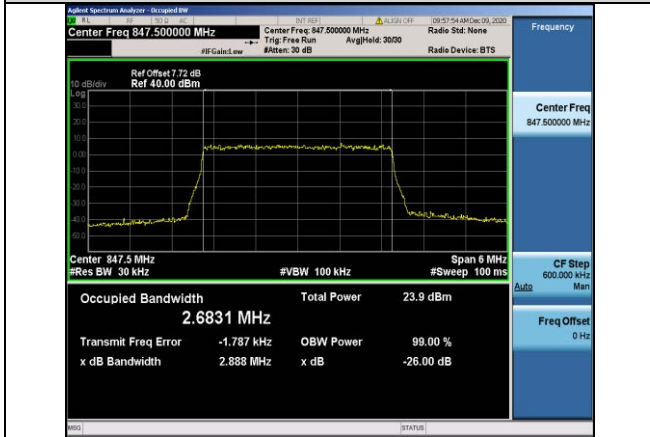

Band5-3MHz-16QAM-20415-15RB#0-2.6870

Band5-5MHz-QPSK-20425-25RB#0-4.4676

Band5-3MHz-16QAM-20525-15RB#0-2.6758

Band5-5MHz-QPSK-20525-25RB#0-4.4693

Band5-3MHz-16QAM-20635-15RB#0-2.6831

Band5-5MHz-QPSK-20625-25RB#0-4.4663