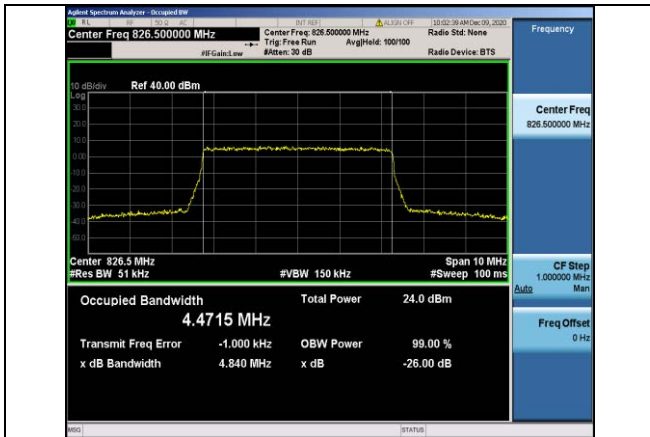

Band5-3MHz-16QAM-20415-15RB#0-2.6870

Band5-5MHz-QPSK-20425-25RB#0-4.4676

Band5-3MHz-16QAM-20525-15RB#0-2.6758

Band5-5MHz-QPSK-20525-25RB#0-4.4693

Band5-3MHz-16QAM-20635-15RB#0-2.6831

Band5-5MHz-QPSK-20625-25RB#0-4.4663