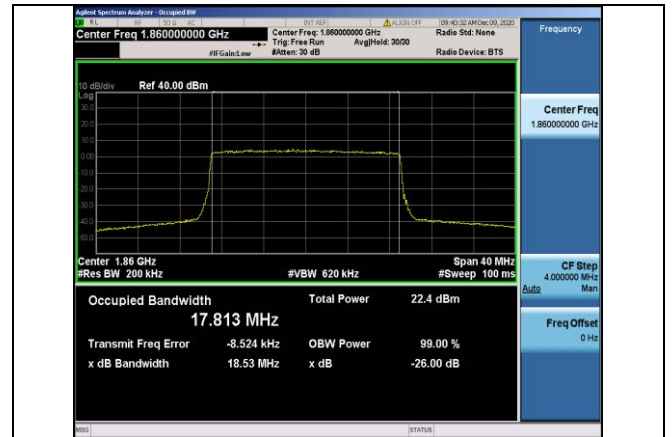

Band2-15MHz-QPSK-19125-75RB#0-13.346

Band2-20MHz-QPSK-18700-100RB#0-17.813