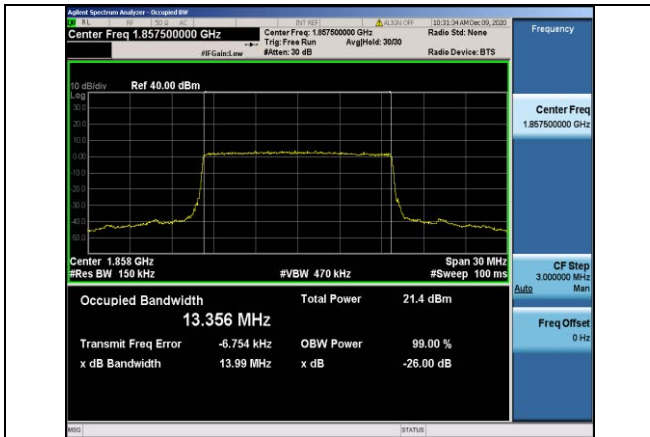

Band2-10MHz-16QAM-18650-50RB#0-8.9195

Band2-15MHz-QPSK-18675-75RB#0-13.365

Band2-10MHz-16QAM-18900-50RB#0-8.9149

Band2-15MHz-QPSK-18900-75RB#0-13.345

Band2-10MHz-16QAM-19150-50RB#0-8.9135

Band2-15MHz-QPSK-19125-75RB#0-13.346