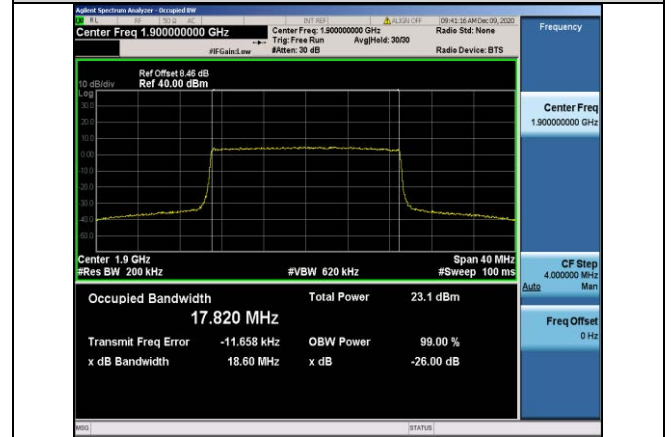

Band2-15MHz-16QAM-18675-75RB#0-13.356

Band2-20MHz-QPSK-18700-100RB#0-17.813

Band2-15MHz-16QAM-18900-75RB#0-13.337

Band2-20MHz-QPSK-18900-100RB#0-17.800

Band2-15MHz-16QAM-19125-75RB#0-13.351

Band2-20MHz-QPSK-19100-100RB#0-17.820