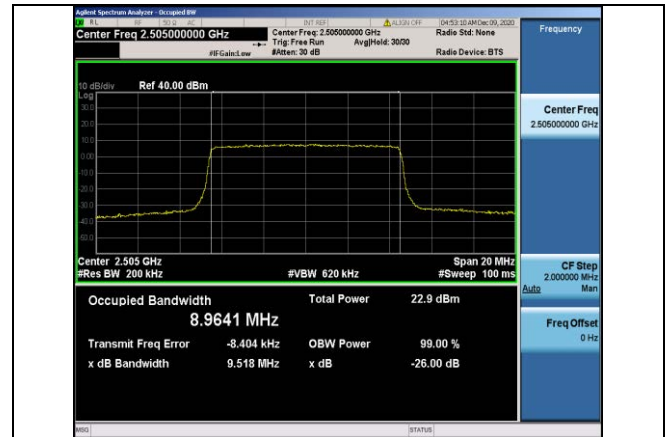

Band7-5MHz-QPSK-21425-25RB#0-4.4976

Band7-10MHz-QPSK-20800-50RB#0-8.9641