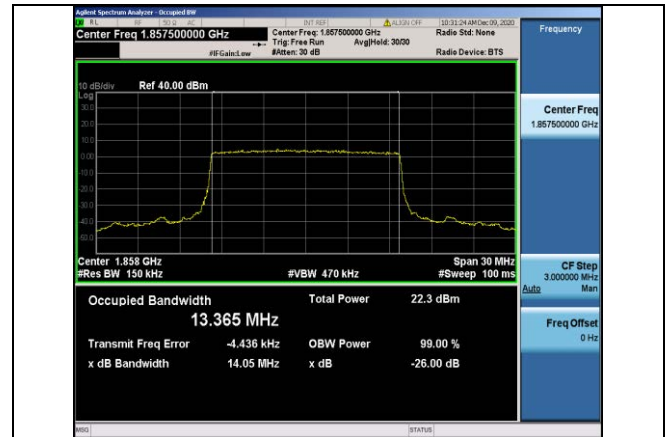

Band2-10MHz-QPSK-19150-50RB#0-8.9039

Band2-15MHz-QPSK-18675-75RB#0-13.365