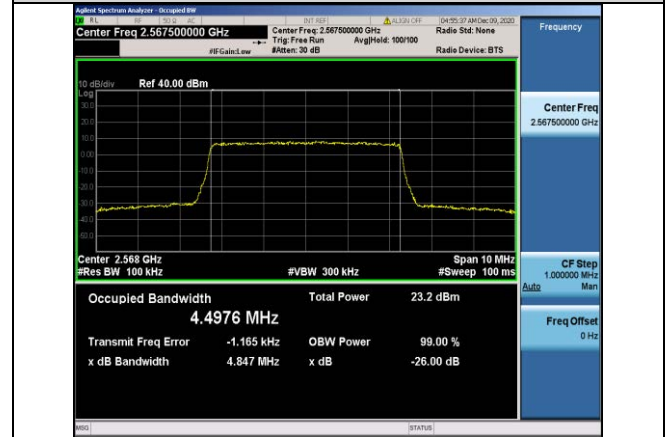

Band5-10MHz-16QAM-20450-50RB#0-8.9274

Band7-5MHz-QPSK-20775-25RB#0-4.4924

Band5-10MHz-16QAM-20525-50RB#0-8.9062

Band7-5MHz-QPSK-21100-25RB#0-4.4986

Band5-10MHz-16QAM-20600-50RB#0-8.9183

Band7-5MHz-QPSK-21425-25RB#0-4.4976