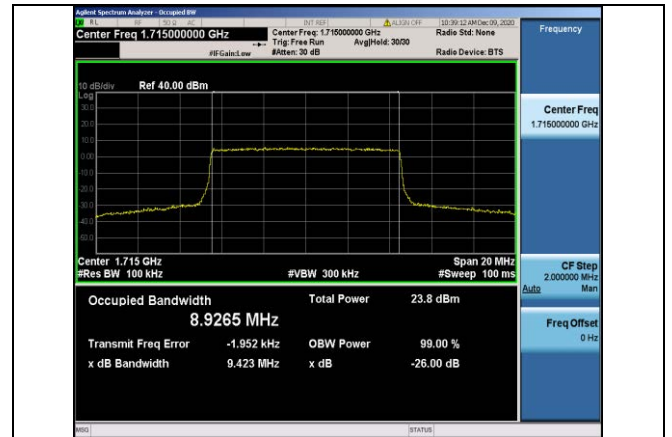

Band4-5MHz-QPSK-20375-25RB#0-4.4701

Band4-10MHz-QPSK-20000-50RB#0-8.9265