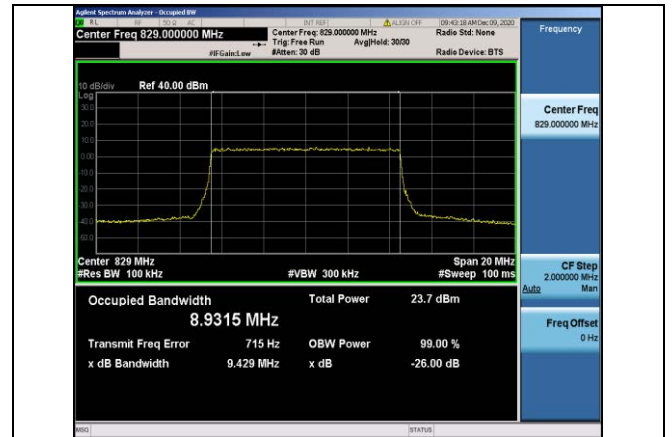

Band5-5MHz-QPSK-20625-25RB#0-4.4663

Band5-10MHz-QPSK-20450-50RB#0-8.9315