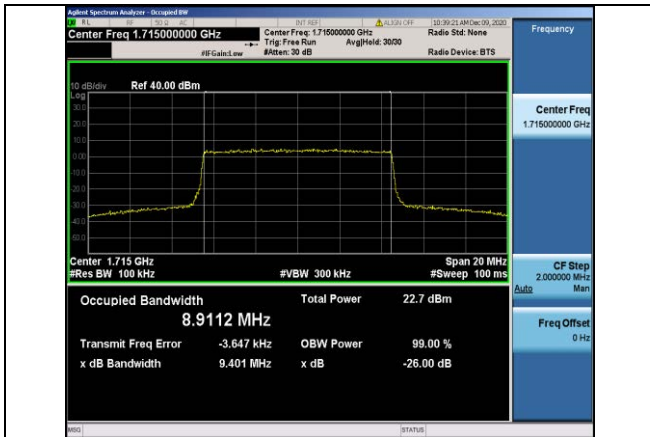

Band4-5MHz-16QAM-19975-25RB#0-4.4753

Band4-10MHz-QPSK-20000-50RB#0-8.9265

Band4-5MHz-16QAM-20175-25RB#0-4.4736

Band4-10MHz-QPSK-20175-50RB#0-8.9205

Band4-5MHz-16QAM-20375-25RB#0-4.4761

Band4-10MHz-QPSK-20350-50RB#0-8.9078