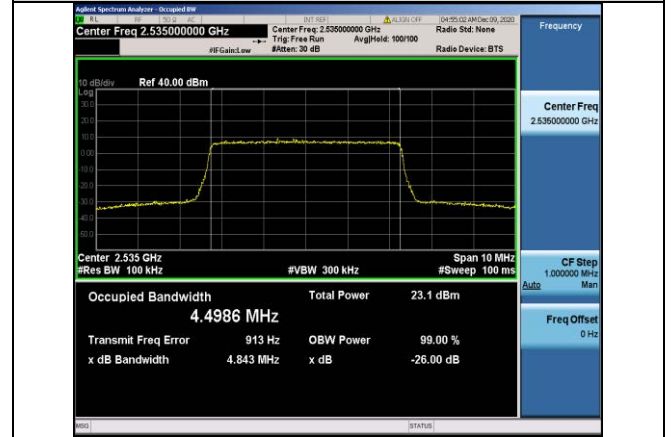

Band7-5MHz-QPSK-20775-25RB#0-4.4924

Band7-5MHz-QPSK-21100-25RB#0-4.4986