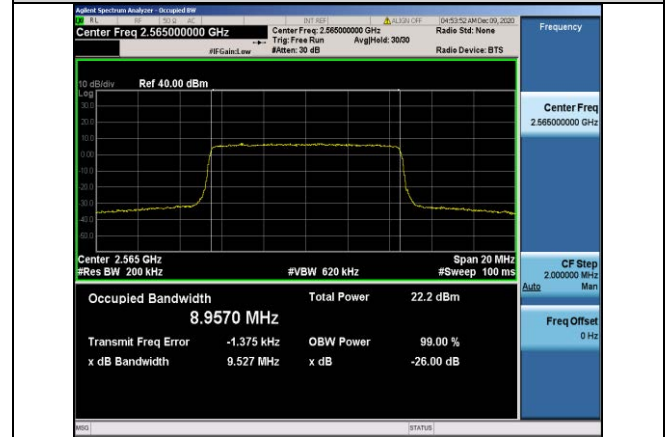

Band7-5MHz-16QAM-20775-25RB#0-4.4896

Band7-10MHz-QPSK-20800-50RB#0-8.9641

Band7-5MHz-16QAM-21100-25RB#0-4.4974

Band7-10MHz-QPSK-21100-50RB#0-8.9582

Band7-5MHz-16QAM-21425-25RB#0-4.4950

Band7-10MHz-QPSK-21400-50RB#0-8.9570