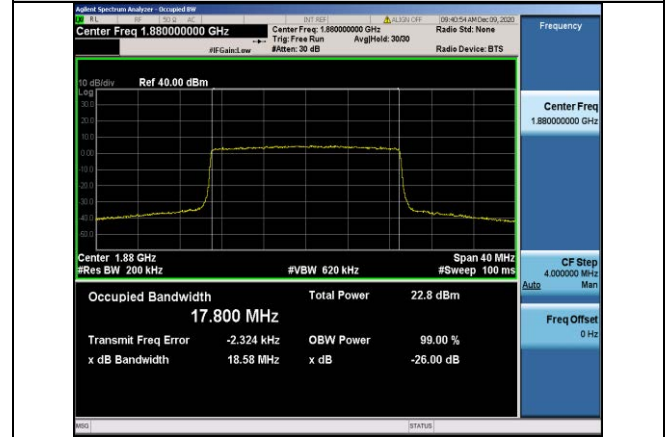

Band2-20MHz-QPSK-18700-100RB#0-17.813

Band2-20MHz-QPSK-18900-100RB#0-17.800