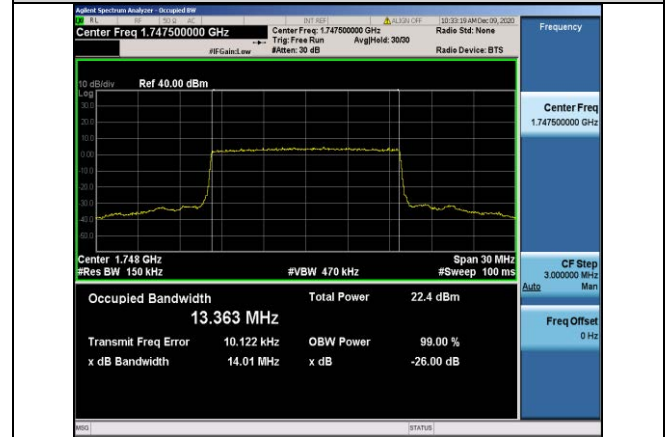

Band4-10MHz-16QAM-20000-50RB#0-8.9112

Band4-15MHz-QPSK-20025-75RB#0-8.9480

Band4-10MHz-16QAM-20175-50RB#0-8.9215

Band4-15MHz-QPSK-20175-75RB#0-13.352

Band4-10MHz-16QAM-20350-50RB#0-8.9097

Band4-15MHz-QPSK-20325-75RB#0-13.363