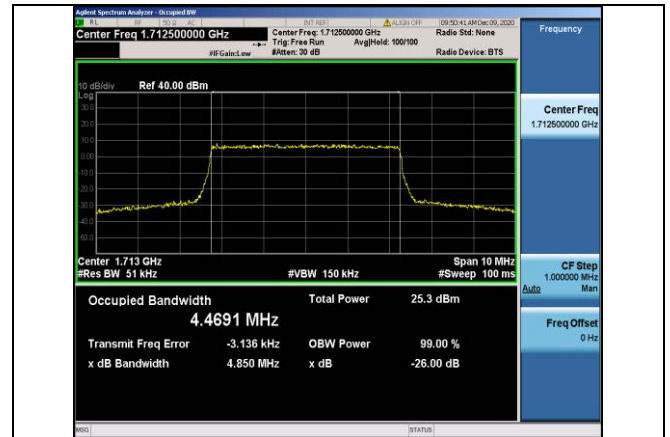

Band4-3MHz-QPSK-20385-15RB#0-2.6800

Band4-5MHz-QPSK-19975-25RB#0-4.4691