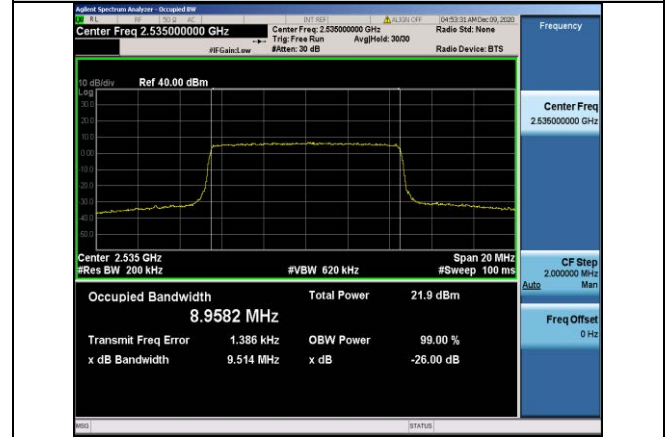

Band7-10MHz-QPSK-20800-50RB#0-8.9641

Band7-10MHz-QPSK-21100-50RB#0-8.9582