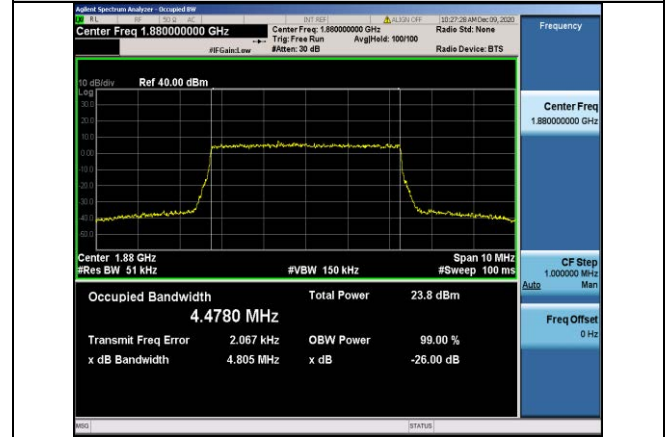

Band2-3MHz-16QAM-18615-15RB#0-2.6786

Band2-5MHz-QPSK-18625-25RB#0-4.4685

Band2-3MHz-16QAM-18900-15RB#0-2.6820

Band2-5MHz-QPSK-18900-25RB#0-4.4780

Band2-3MHz-16QAM-19185-15RB#0-2.6829

Band2-5MHz-QPSK-19175-25RB#0-4.4725