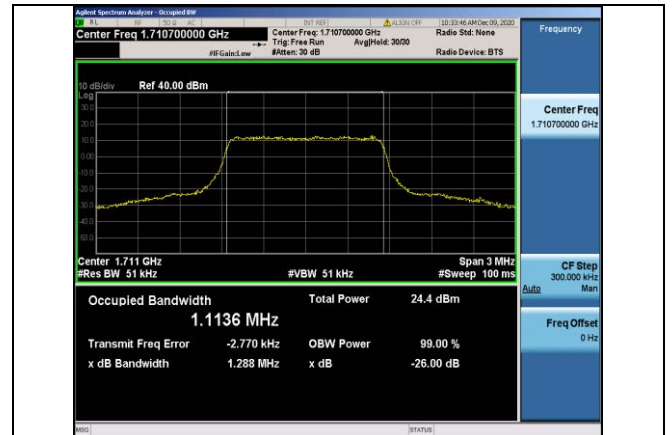

Band2-20MHz-QPSK-19100-100RB#0-17.820

Band4-1.4MHz-QPSK-19957-6RB#0-1.1136