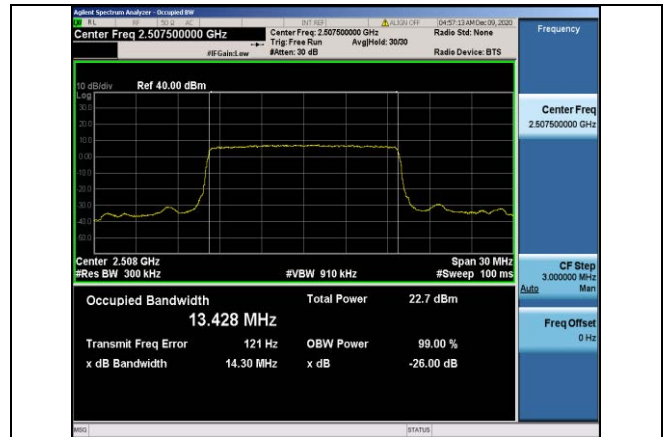

Band7-10MHz-QPSK-21400-50RB#0-8.9570

Band7-15MHz-QPSK-20825-75RB#0-13.428