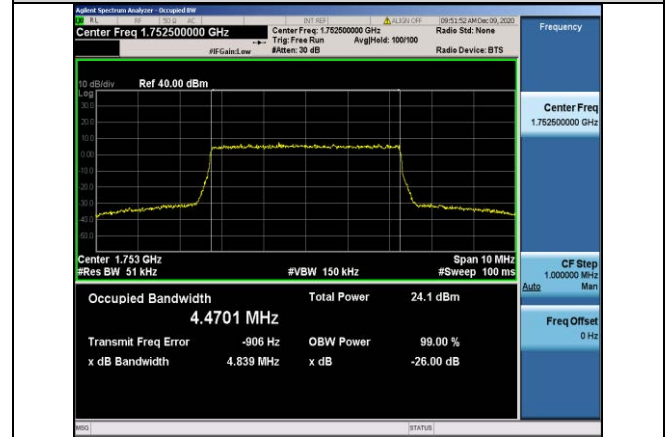

Band4-3MHz-16QAM-19965-15RB#0-2.6821

Band4-5MHz-QPSK-19975-25RB#0-4.4691

Band4-3MHz-16QAM-20175-15RB#0-2.6865

Band4-5MHz-QPSK-20175-25RB#0-4.4659

Band4-3MHz-16QAM-20385-15RB#0-2.6799

Band4-5MHz-QPSK-20375-25RB#0-4.4701