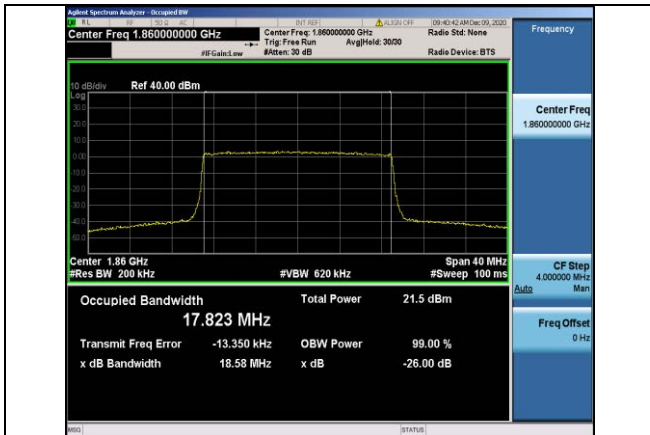

Band2-15MHz-16QAM-18675-75RB#0-13.356

Band2-20MHz-QPSK-18700-100RB#0-17.813

Band2-15MHz-16QAM-18900-75RB#0-13.337

Band2-20MHz-QPSK-18900-100RB#0-17.800

Band2-15MHz-16QAM-19125-75RB#0-13.351

Band2-20MHz-QPSK-19100-100RB#0-17.820