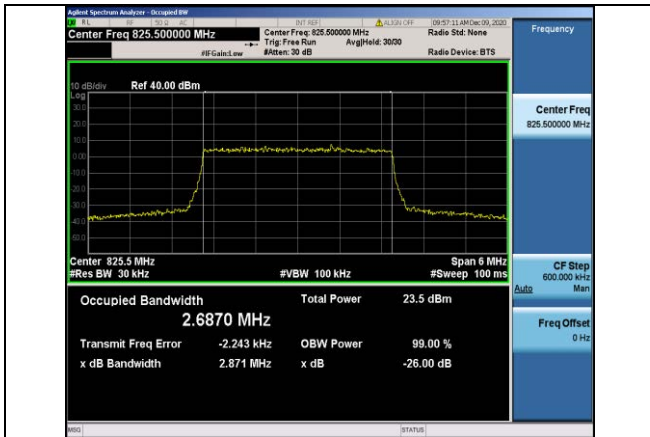

Band5-1.4MHz-16QAM-20407-6RB#0-1.0783

Band5-3MHz-QPSK-20415-15RB#0-2.6851

Band5-1.4MHz-16QAM-20525-6RB#0-1.0789

Band5-3MHz-QPSK-20525-15RB#0-2.6779

Band5-1.4MHz-16QAM-20643-6RB#0-1.0784

Band5-3MHz-QPSK-20635-15RB#0-2.6819