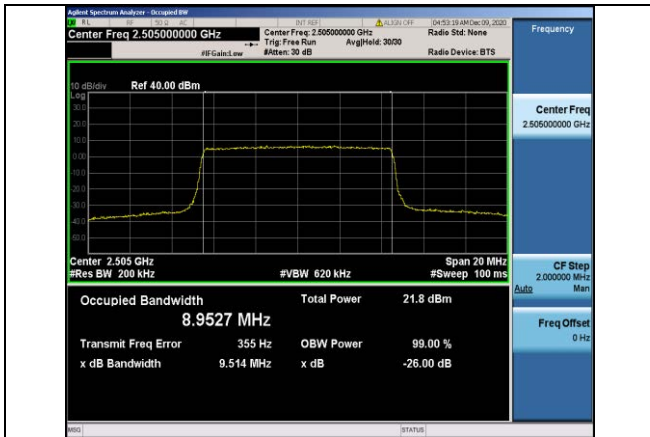

Band7-5MHz-16QAM-20775-25RB#0-4.4896

Band7-10MHz-QPSK-20800-50RB#0-8.9641

Band7-5MHz-16QAM-21100-25RB#0-4.4974

Band7-10MHz-QPSK-21100-50RB#0-8.9582

Band7-5MHz-16QAM-21425-25RB#0-4.4950

Band7-10MHz-QPSK-21400-50RB#0-8.9570