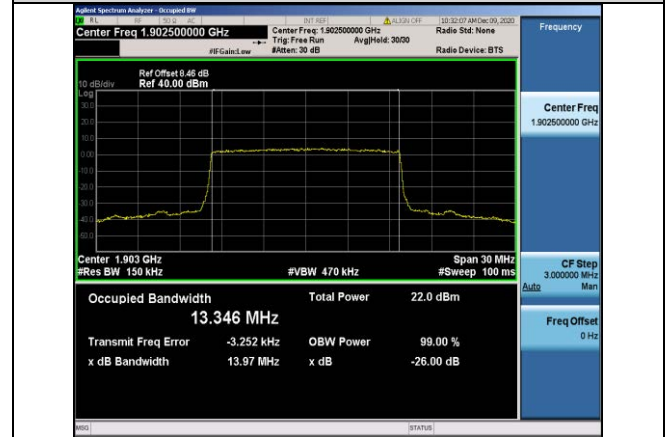

Band2-10MHz-16QAM-18650-50RB#0-8.9195

Band2-15MHz-QPSK-18675-75RB#0-13.365

Band2-10MHz-16QAM-18900-50RB#0-8.9149

Band2-15MHz-QPSK-18900-75RB#0-13.345

Band2-10MHz-16QAM-19150-50RB#0-8.9135

Band2-15MHz-QPSK-19125-75RB#0-13.346