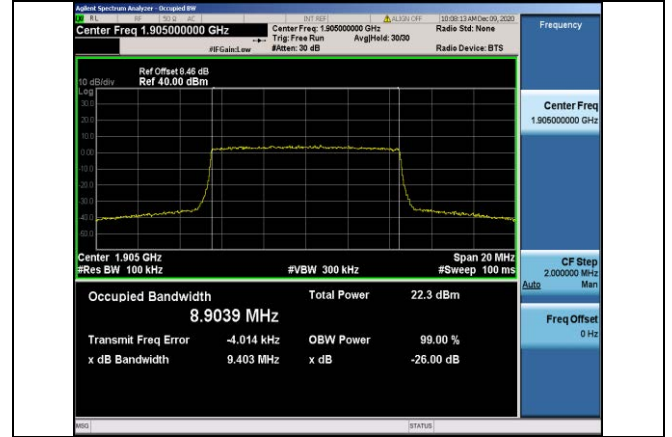

Band2-5MHz-16QAM-18625-25RB#0-4.4707

Band2-10MHz-QPSK-18650-50RB#0-8.9172

Band2-5MHz-16QAM-18900-25RB#0-4.4710

Band2-10MHz-QPSK-18900-50RB#0-8.9088

Band2-5MHz-16QAM-19175-25RB#0-4.4720

Band2-10MHz-QPSK-19150-50RB#0-8.9039