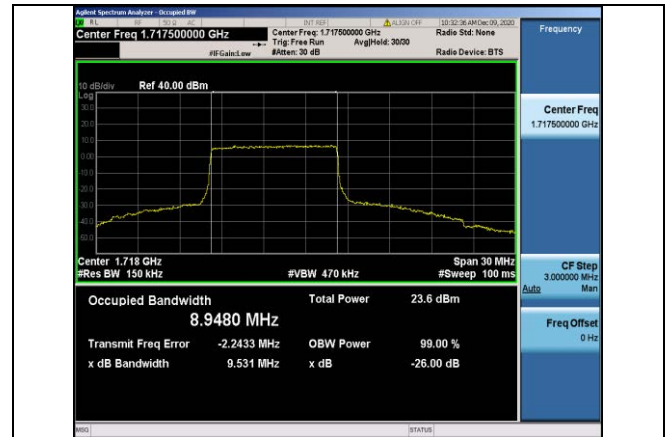

Band4-10MHz-QPSK-20350-50RB#0-8.9078

Band4-15MHz-QPSK-20025-75RB#0-8.9480