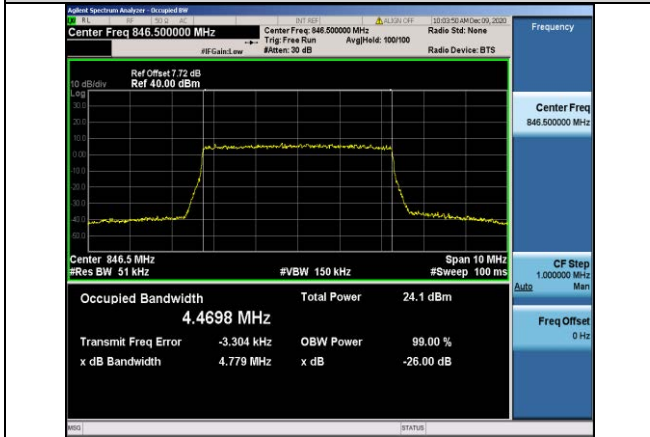

Band5-5MHz-16QAM-20425-25RB#0-4.4715

Band5-10MHz-QPSK-20450-50RB#0-8.9315

Band5-5MHz-16QAM-20525-25RB#0-4.4703

Band5-10MHz-QPSK-20525-50RB#0-8.9027

Band5-5MHz-16QAM-20625-25RB#0-4.4698

Band5-10MHz-QPSK-20600-50RB#0-8.9322