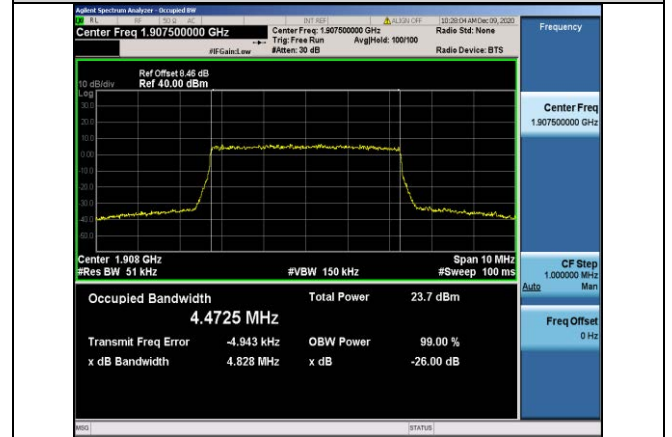

Band2-3MHz-16QAM-18615-15RB#0-2.6786

Band2-5MHz-QPSK-18625-25RB#0-4.4685

Band2-3MHz-16QAM-18900-15RB#0-2.6820

Band2-5MHz-QPSK-18900-25RB#0-4.4780

Band2-3MHz-16QAM-19185-15RB#0-2.6829

Band2-5MHz-QPSK-19175-25RB#0-4.4725