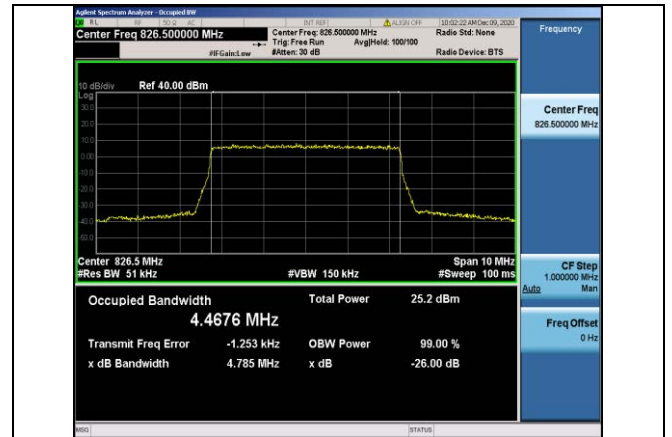

Band5-3MHz-QPSK-20635-15RB#0-2.6819

Band5-5MHz-QPSK-20425-25RB#0-4.4676