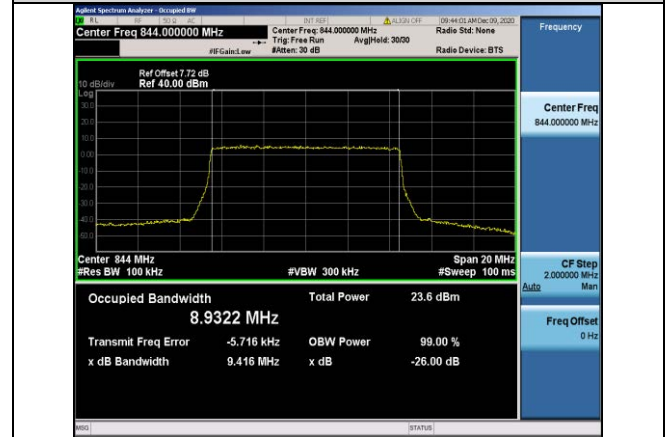

Band5-5MHz-16QAM-20425-25RB#0-4.4715

Band5-10MHz-QPSK-20450-50RB#0-8.9315

Band5-5MHz-16QAM-20525-25RB#0-4.4703

Band5-10MHz-QPSK-20525-50RB#0-8.9027

Band5-5MHz-16QAM-20625-25RB#0-4.4698

Band5-10MHz-QPSK-20600-50RB#0-8.9322