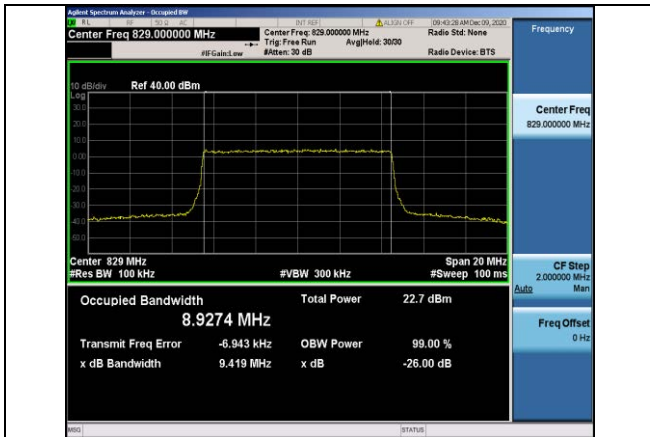

Band5-5MHz-16QAM-20425-25RB#0-4.4715

Band5-10MHz-QPSK-20450-50RB#0-8.9315

Band5-5MHz-16QAM-20525-25RB#0-4.4703

Band5-10MHz-QPSK-20525-50RB#0-8.9027

Band5-5MHz-16QAM-20625-25RB#0-4.4698

Band5-10MHz-QPSK-20600-50RB#0-8.9322