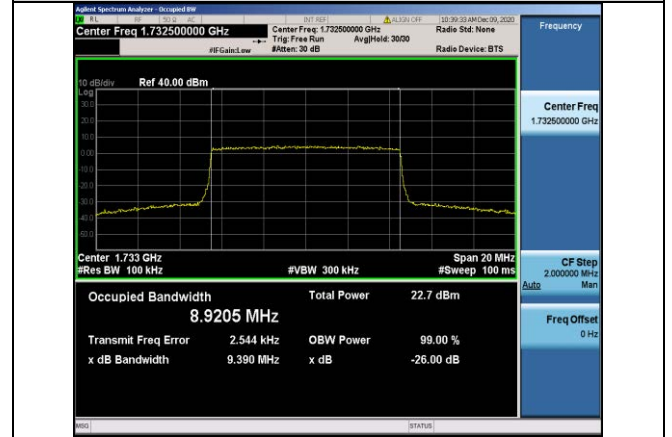

Band4-10MHz-QPSK-20000-50RB#0-8.9265

Band4-10MHz-QPSK-20175-50RB#0-8.9205