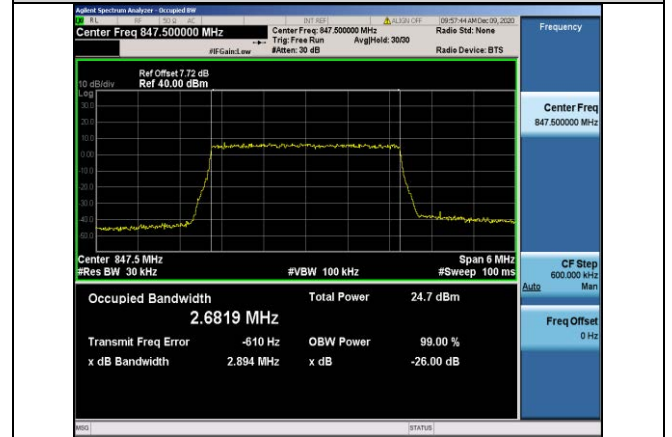

Band5-1.4MHz-16QAM-20407-6RB#0-1.0783

Band5-3MHz-QPSK-20415-15RB#0-2.6851

Band5-1.4MHz-16QAM-20525-6RB#0-1.0789

Band5-3MHz-QPSK-20525-15RB#0-2.6779

Band5-1.4MHz-16QAM-20643-6RB#0-1.0784

Band5-3MHz-QPSK-20635-15RB#0-2.6819