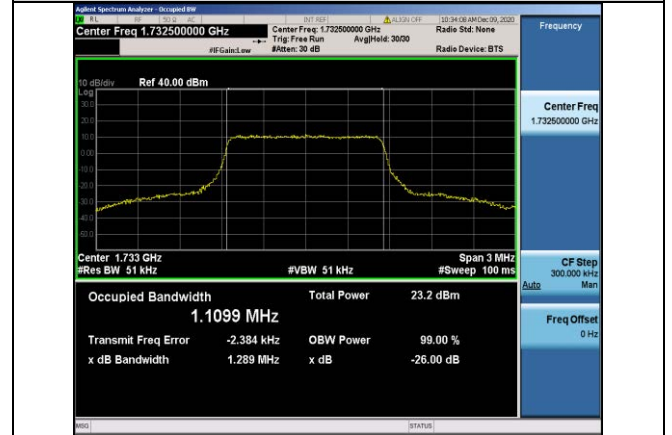

Band4-1.4MHz-QPSK-19957-6RB#0-1.1136

Band4-1.4MHz-QPSK-20175-6RB#0-1.1099