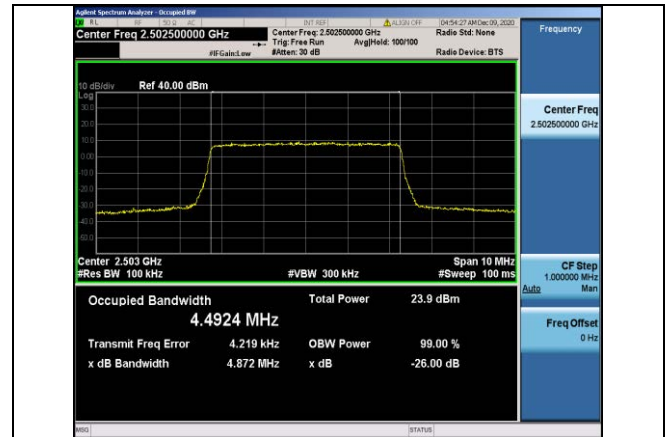

Band5-10MHz-QPSK-20600-50RB#0-8.9322

Band7-5MHz-QPSK-20775-25RB#0-4.4924