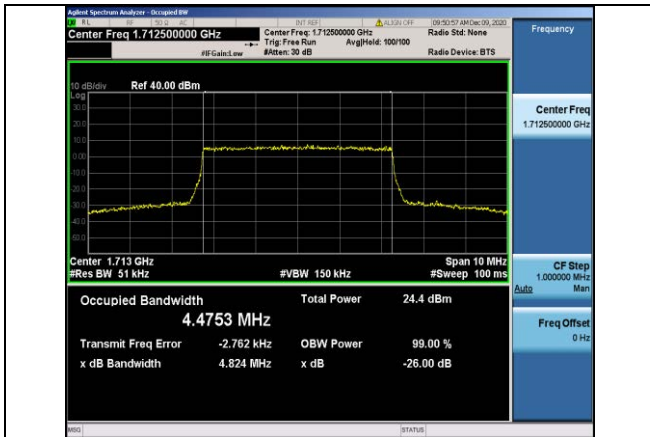

Band4-3MHz-16QAM-19965-15RB#0-2.6821

Band4-5MHz-QPSK-19975-25RB#0-4.4691

Band4-3MHz-16QAM-20175-15RB#0-2.6865

Band4-5MHz-QPSK-20175-25RB#0-4.4659

Band4-3MHz-16QAM-20385-15RB#0-2.6799

Band4-5MHz-QPSK-20375-25RB#0-4.4701