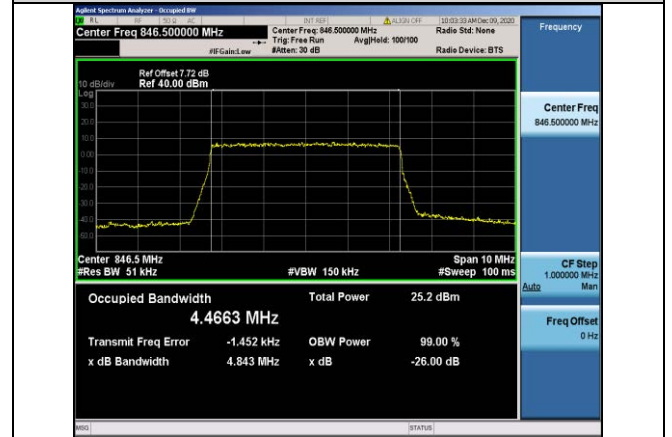

Band5-3MHz-16QAM-20415-15RB#0-2.6870

Band5-5MHz-QPSK-20425-25RB#0-4.4676

Band5-3MHz-16QAM-20525-15RB#0-2.6758

Band5-5MHz-QPSK-20525-25RB#0-4.4693

Band5-3MHz-16QAM-20635-15RB#0-2.6831

Band5-5MHz-QPSK-20625-25RB#0-4.4663