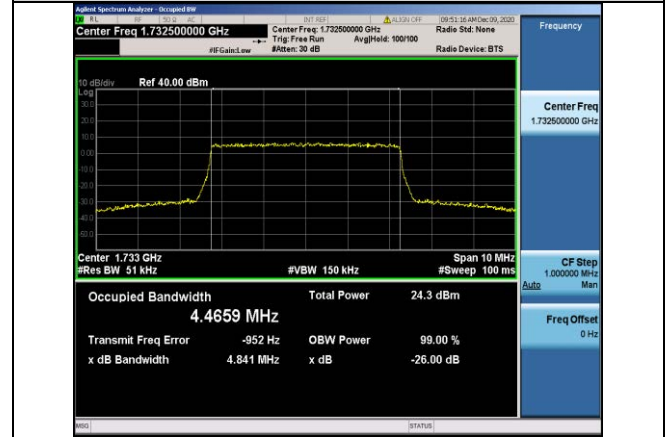

Band4-5MHz-QPSK-19975-25RB#0-4.4691

Band4-5MHz-QPSK-20175-25RB#0-4.4659