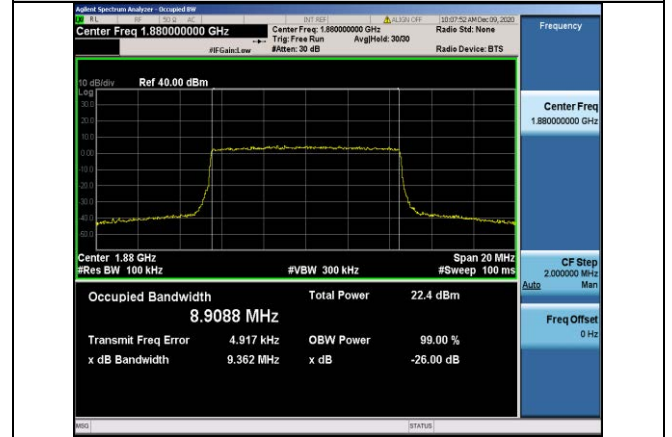

Band2-10MHz-QPSK-18650-50RB#0-8.9172

Band2-10MHz-QPSK-18900-50RB#0-8.9088