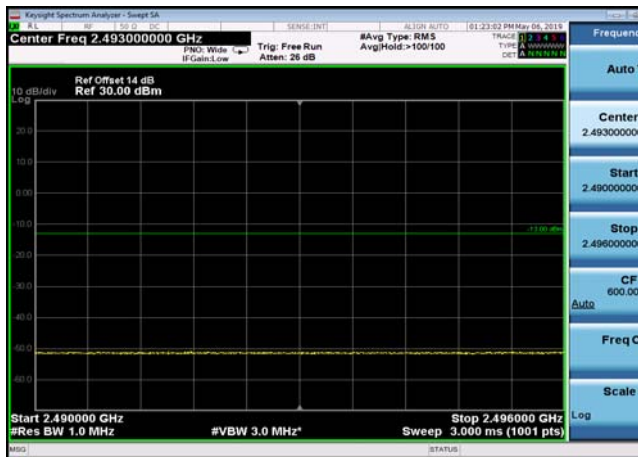

FDD07_10MHz_2565_QPSK_OneRB_low
_ExtraBands_Range_2490~2496