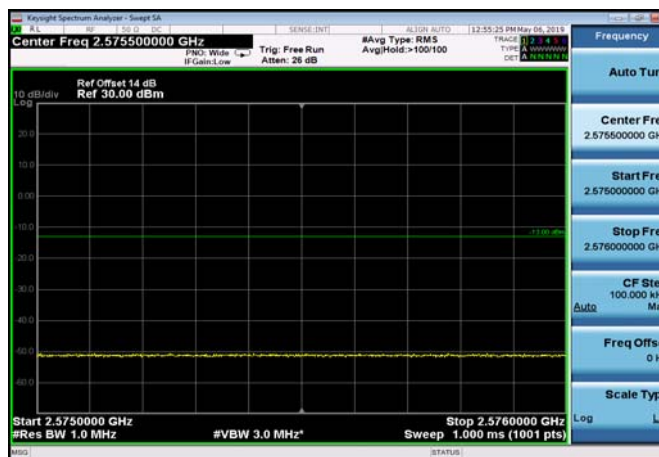

FDD07\_10MHz\_2505\_Q16\_fullIRB\_ExtraBands\_Range\_2475~2490

FDD07\_10MHz\_2505\_Q16\_fullRB\_ExtraBand  
s\_Range\_2490~2496

FDD07\_10MHz\_2505\_Q16\_fullRB\_ExtraBand  
s\_Range\_2570~2575

FDD07\_10MHz\_2505\_Q16\_fullRB\_ExtraBand  
s\_Range\_2575~2576