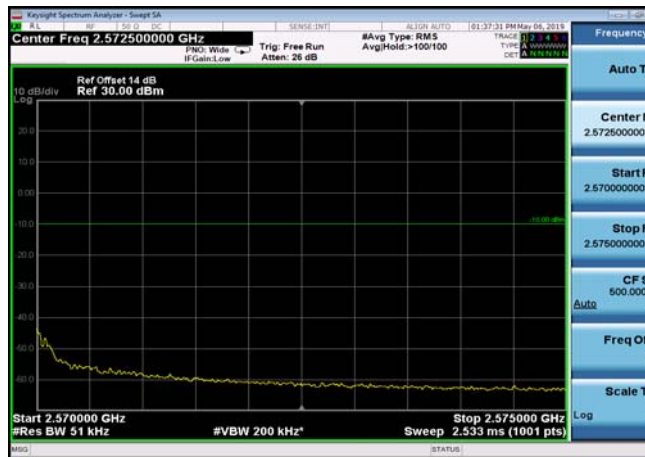

FDD07_20MHz_2560_Q16_OneRB_high
_ExtraBands_Range_2570~2575