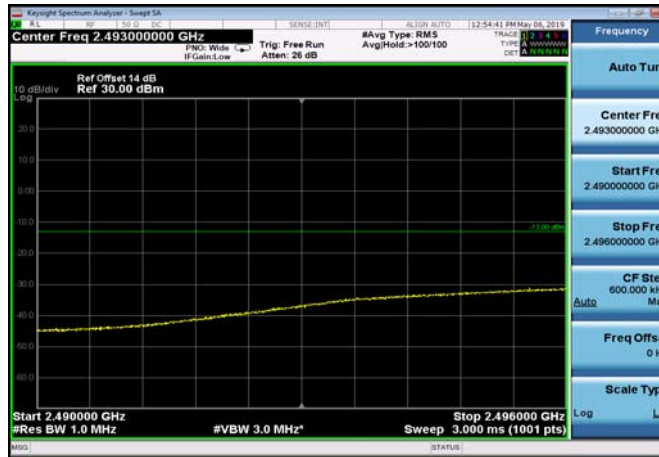

FDD07_10MHz_2505_Q16_fullRB_ExtraBand
s_Range_2490~2496