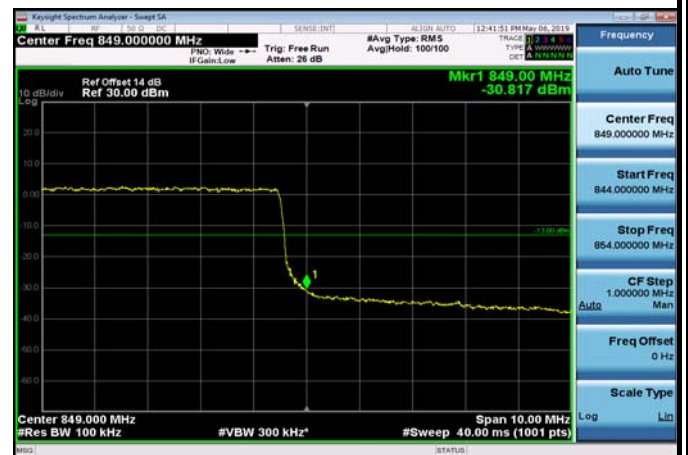

HighRange\_FDD05\_10MHz\_844\_OneRB\_high\_QPSK

HighRange\_FDD05\_10MHz\_844\_OneRB\_high\_Q16

HighRange\_FDD05\_10MHz\_844\_fullRB\_High\_QPSK

HighRange\_FDD05\_10MHz\_844\_fullRB\_High\_Q16

LowRange\_FDD07\_5MHz\_2502.5\_OneRB\_low\_QPSK