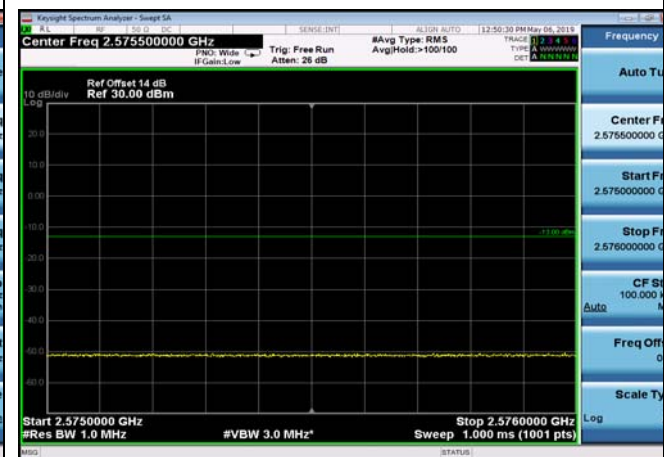

FDD07_10MHz_2505_QPSK_OneRB_high
_ExtraBands_Range_2575~2576