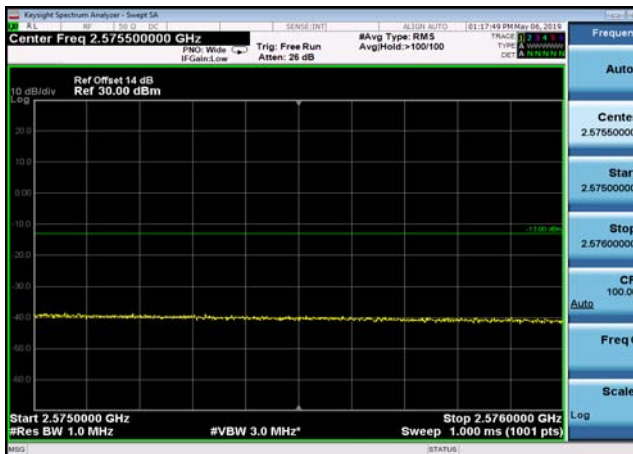

FDD07\_5MHz\_2567.5\_QPSK\_fullRB\_ExtraBa  
nds\_Range\_2475~2490

FDD07\_5MHz\_2567.5\_QPSK\_fullIRB\_ExtraBands\_Range\_2490~2496

FDD07\_5MHz\_2567.5\_QPSK\_fullIRB\_ExtraBands\_Range\_2570~2575

FDD07\_5MHz\_2567.5\_QPSK\_fullIRB\_ExtraBands\_Range\_2575~2576