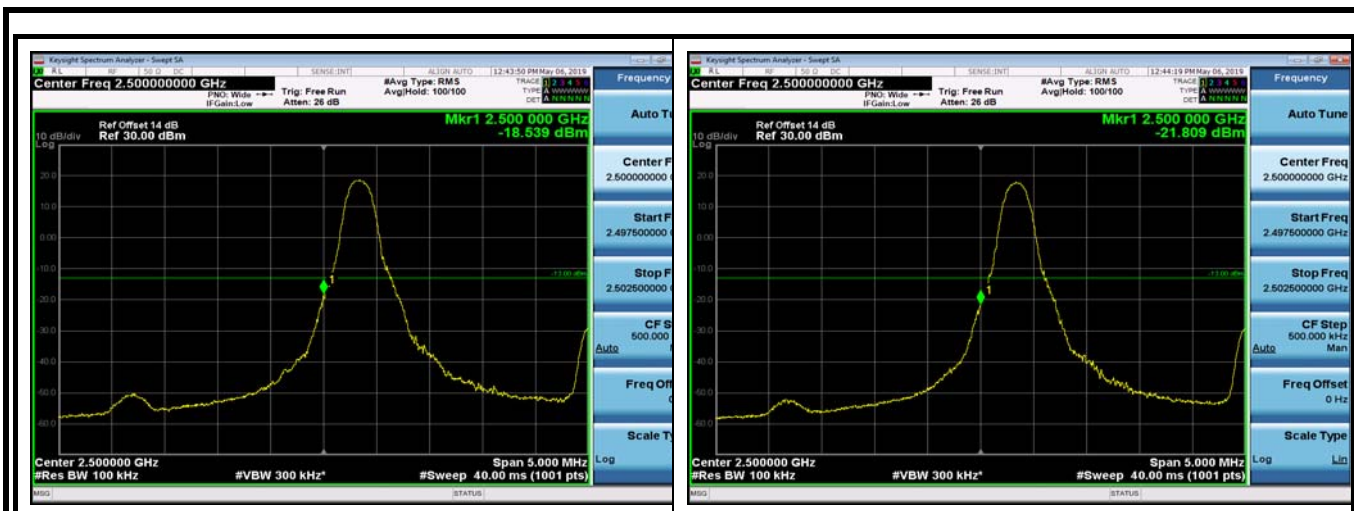

LowRange_FDD07_5MHz_2502.5_OneRB_low_Q16