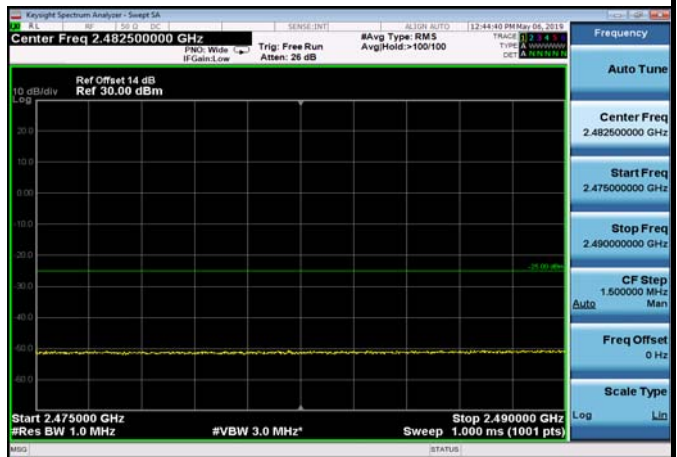

FDD07_5MHz_2502.5_Q16_OneRB_low
_ExtraBands_Range_2475~2490