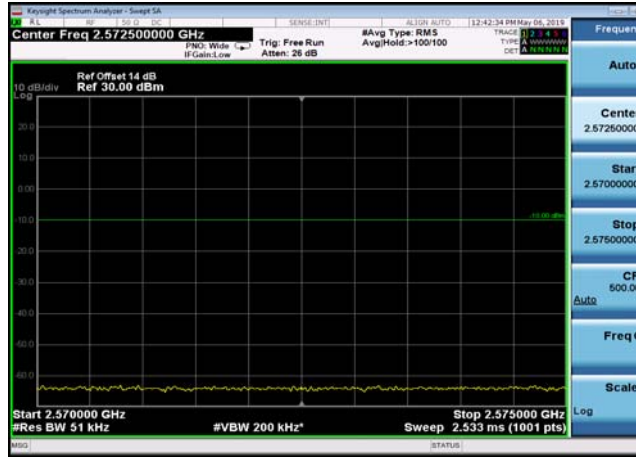

FDD07_5MHz_2502.5_QPSK_OneRB_high
_ExtraBands_Range_2570~2575