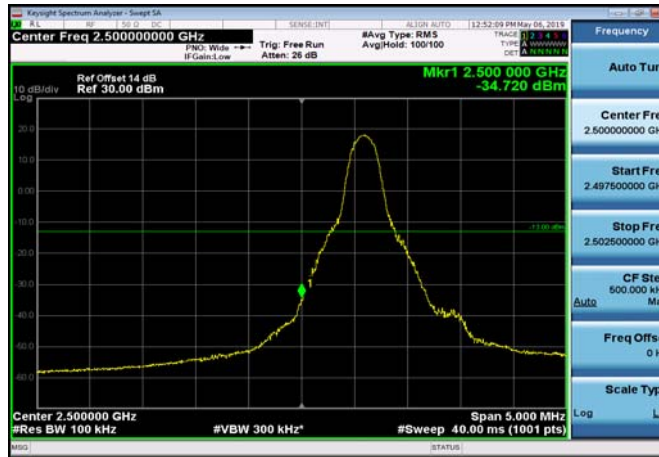

FDD07\_10MHz\_2505\_QPSK\_OneRB\_high  
\_ExtraBands\_Range\_2575~2576

FDD07\_10MHz\_2505\_QPSK\_OneRB\_high  
\_ExtraBands\_Range\_2576~2595

LowRange\_FDD07\_10MHz\_2505\_OneRB  
\_low\_QPSK

LowRange\_FDD07\_10MHz\_2505\_OneRB\_low\_Q16