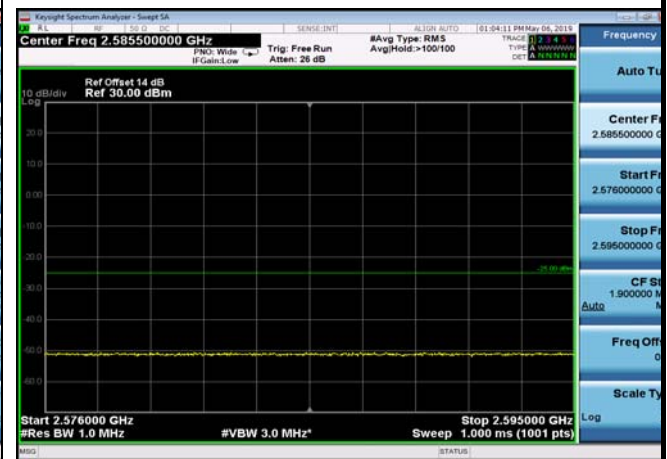

FDD07\_15MHz\_2507.5\_Q16\_fullRB\_ExtraBa  
nds\_Range\_2490~2496

FDD07\_15MHz\_2507.5\_Q16\_fullRB\_ExtraBa  
nds\_Range\_2570~2575

FDD07\_15MHz\_2507.5\_Q16\_fullRB\_ExtraBa  
nds\_Range\_2575~2576

FDD07\_15MHz\_2507.5\_Q16\_fullRB\_ExtraBa  
nds\_Range\_2576~2595