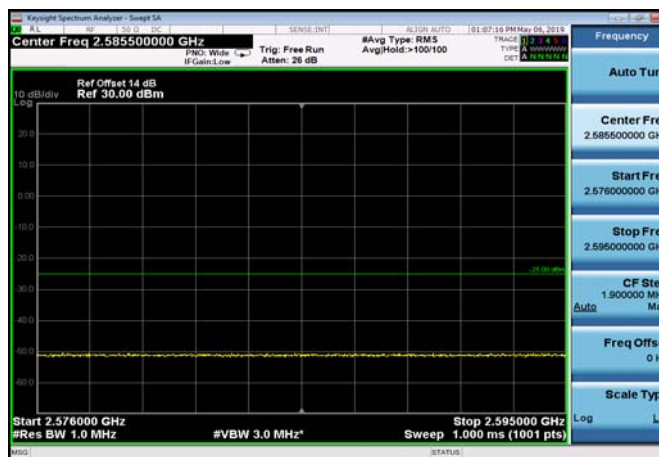

FDD07_20MHz_2510_QPSK_OneRB_high
_ExtraBands_Range_2576~2595