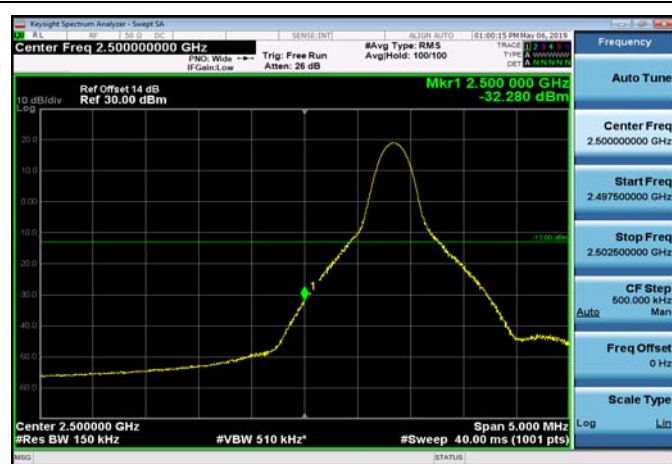

LowRange_FDD07_15MHz_2507.5_OneRB
_low_Q16