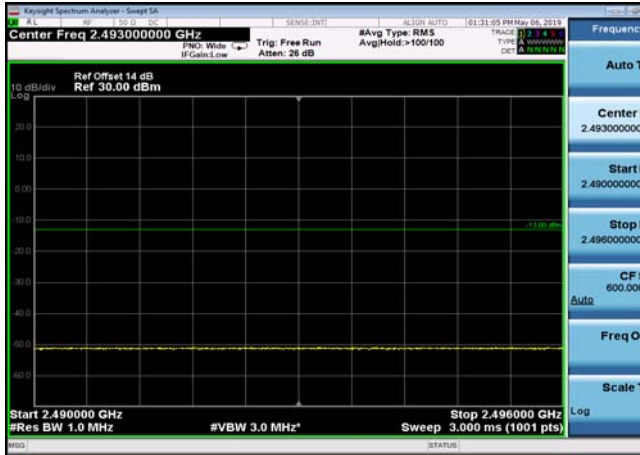

FDD07\_15MHz\_2562.5\_Q16\_OneRB\_high\_ExtraBands\_Range\_2576~2595

FDD07\_15MHz\_2562.5\_QPSK\_OneRB\_low\_ExtraBands\_Range\_2475~2490

FDD07\_15MHz\_2562.5\_QPSK\_OneRB\_low  
\_ExtraBands\_Range\_2490~2496