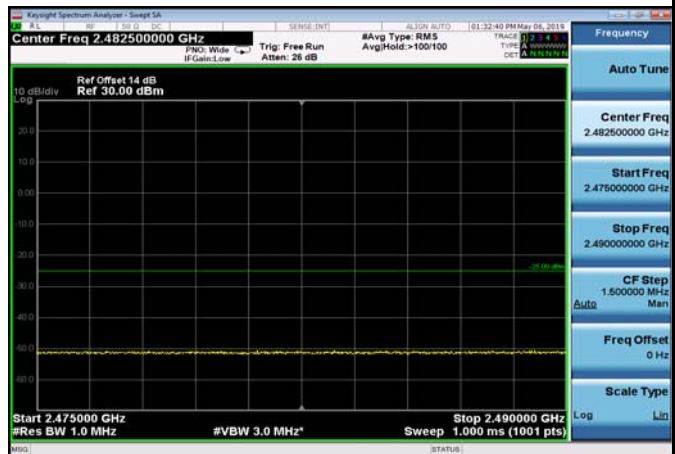

FDD07_15MHz_2562.5_QPSK_fullRB
_ExtraBands_Range_2475~2490