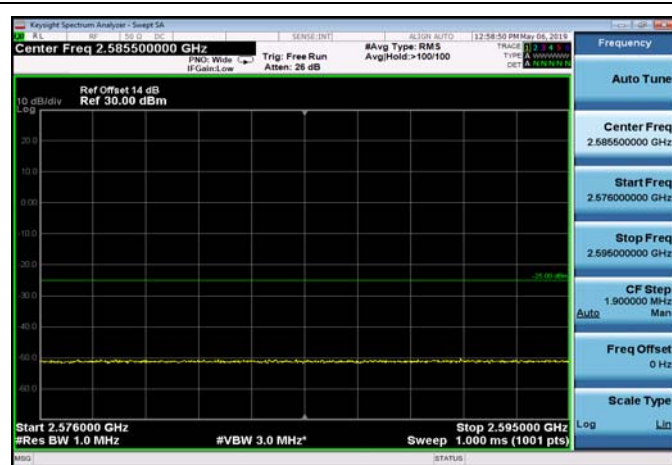

FDD07_15MHz_2507.5_QPSK_OneRB_high
_ExtraBands_Range_2576~2595