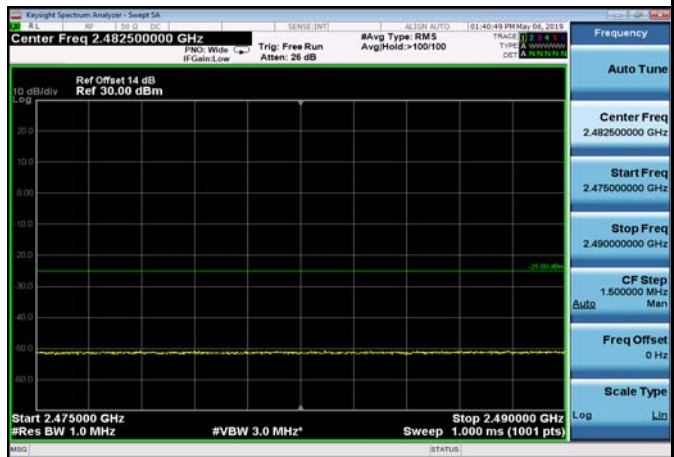

FDD07_20MHz_2560_QPSK_fullIRB_ExtraBan
ds_Range_2475~2490