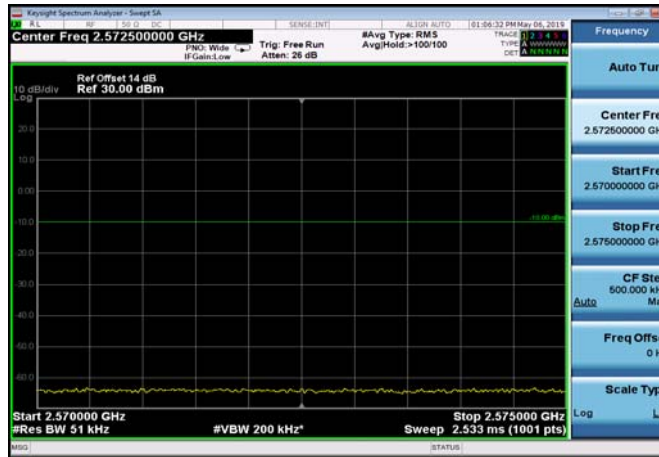

FDD07_20MHz_2510_QPSK_OneRB_high
_ExtraBands_Range_2570~2575