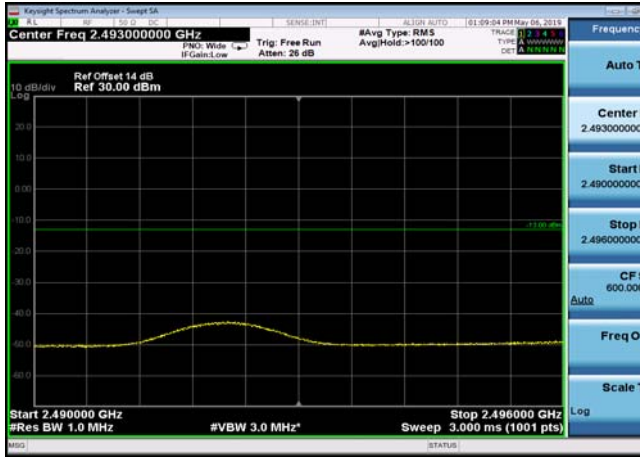

LowRange\_FDD07\_20MHz\_2510\_OneRB  
\_low\_QPSK

LowRange\_FDD07\_20MHz\_2510\_OneRB  
\_low\_Q16

FDD07\_20MHz\_2510\_Q16\_OneRB\_low  
\_ExtraBands\_Range\_2475~2490

FDD07\_20MHz\_2510\_Q16\_OneRB\_low  
\_ExtraBands\_Range\_2490~2496