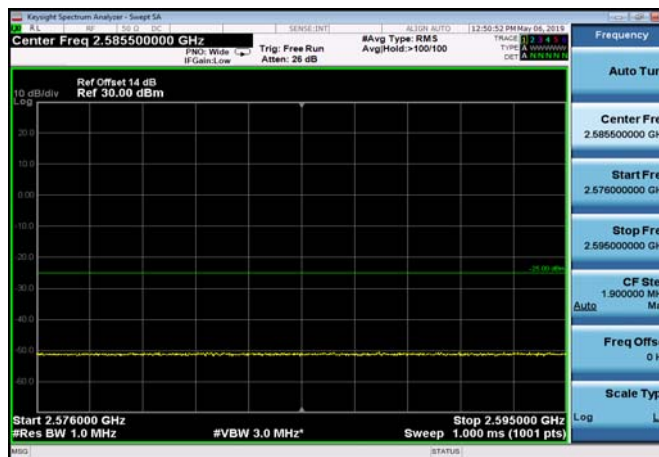

FDD07_10MHz_2505_QPSK_OneRB_high
_ExtraBands_Range_2576~2595