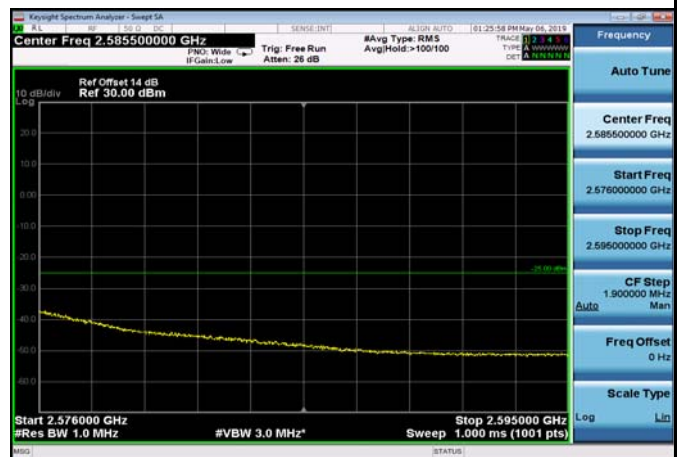

FDD07\_10MHz\_2565\_QPSK\_fullIRB\_ExtraBand\_Range\_2490~2496

FDD07\_10MHz\_2565\_QPSK\_fullIRB\_ExtraBand\_Range\_2570~2575

FDD07\_10MHz\_2565\_QPSK\_fullIRB\_ExtraBand\_Range\_2575~2576

FDD07\_10MHz\_2565\_QPSK\_fullIRB\_ExtraBand\_Range\_2576~2595