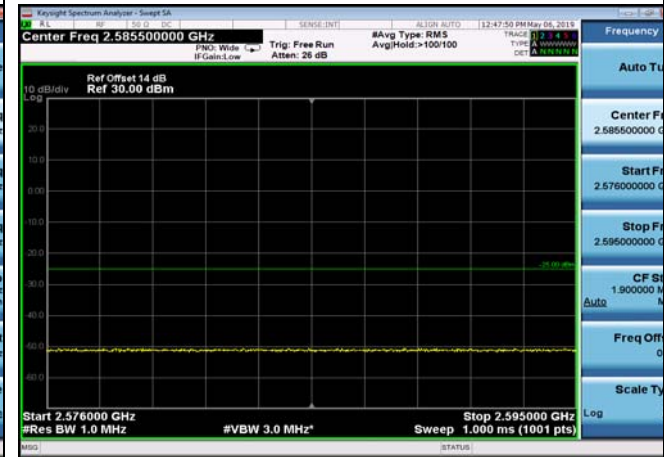

FDD07\_5MHz\_2502.5\_Q16\_fullIRB\_ExtraBan  
ds\_Range\_2570~2575

FDD07\_5MHz\_2502.5\_Q16\_fullIRB\_ExtraBan  
ds\_Range\_2575~2576

FDD07\_5MHz\_2502.5\_Q16\_fullIRB\_ExtraBan  
ds\_Range\_2576~2595

FDD07\_10MHz\_2505\_QPSK\_OneRB\_high  
\_ExtraBands\_Range\_2570~2575