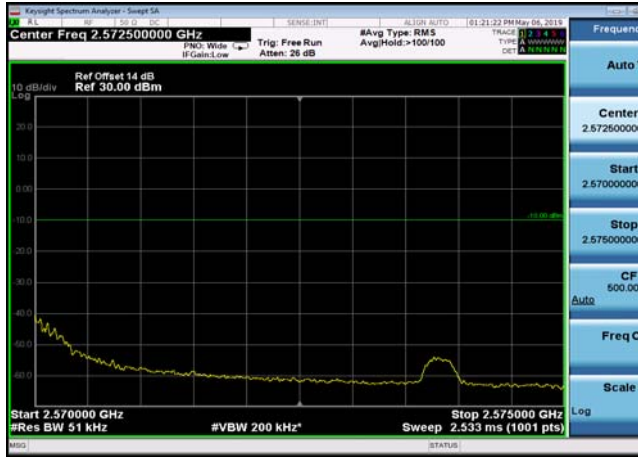

FDD07\_5MHz\_2567.5\_QPSK\_fullIRB\_ExtraBands\_Range\_2576~2595

HighRange\_FDD07\_10MHz\_2565\_OneRB\_high\_QPSK

HighRange\_FDD07\_10MHz\_2565\_OneRB\_high\_Q16

FDD07\_10MHz\_2565\_Q16\_OneRB\_high  
\_ExtraBands\_Range\_2570~2575