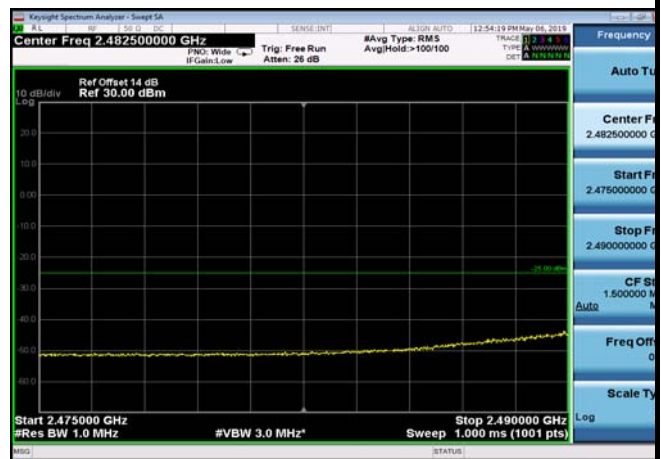

FDD07_10MHz_2505_Q16_fullIRB_ExtraBands_Range_2475~2490