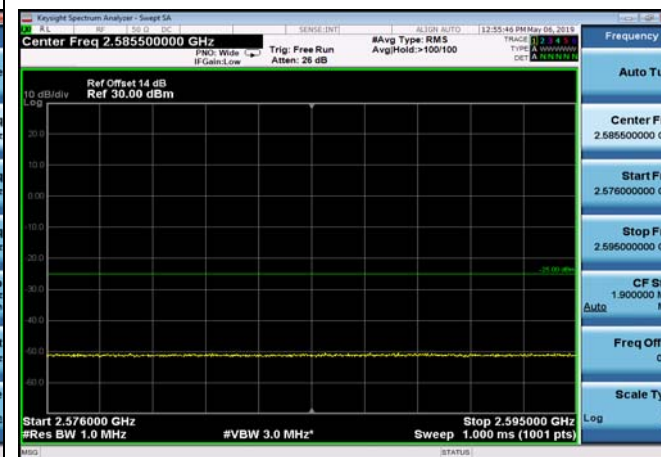

FDD07_10MHz_2505_Q16_fullRB_ExtraBand
s_Range_2576~2595