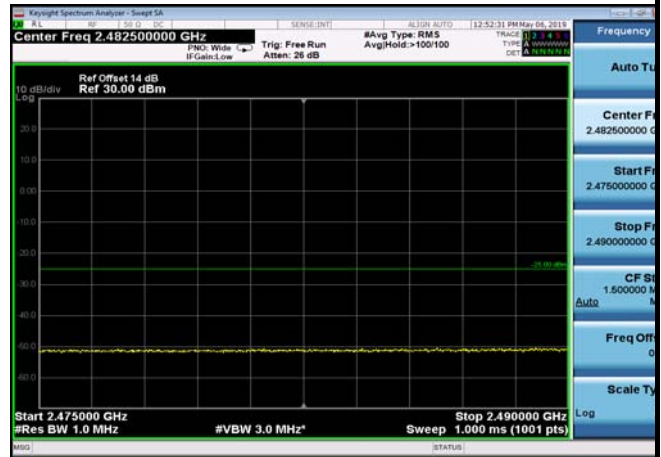

FDD07_10MHz_2505_Q16_OneRB_low_ExtraBands_Range_2475~2490