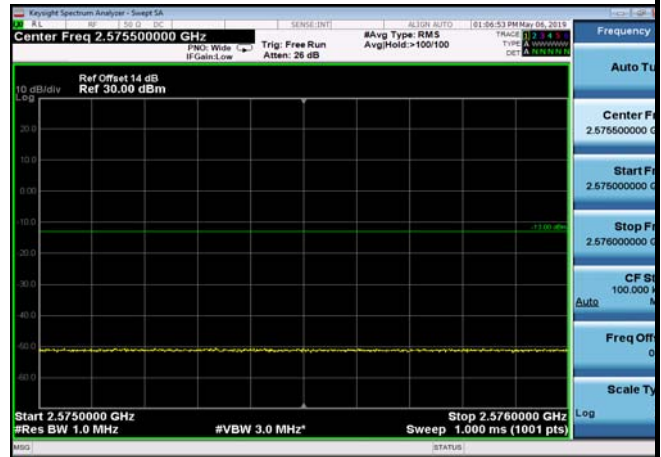

FDD07_20MHz_2510_QPSK_OneRB_high
_ExtraBands_Range_2575~2576