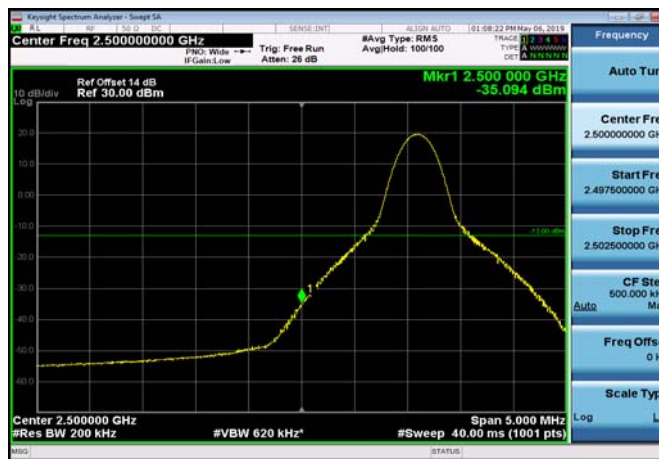

LowRange_FDD07_20MHz_2510_OneRB
_low_Q16