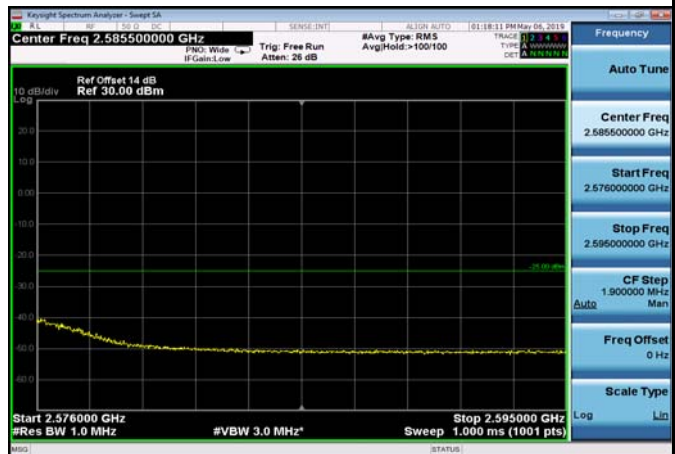

FDD07_5MHz_2567.5_QPSK_fullIRB_ExtraBands_Range_2576~2595