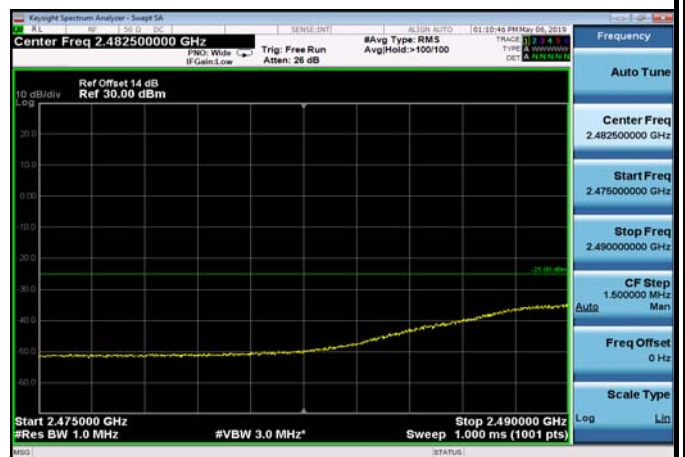

FDD07_20MHz_2510_Q16_fullRB_ExtraBand
s_Range_2475~2490