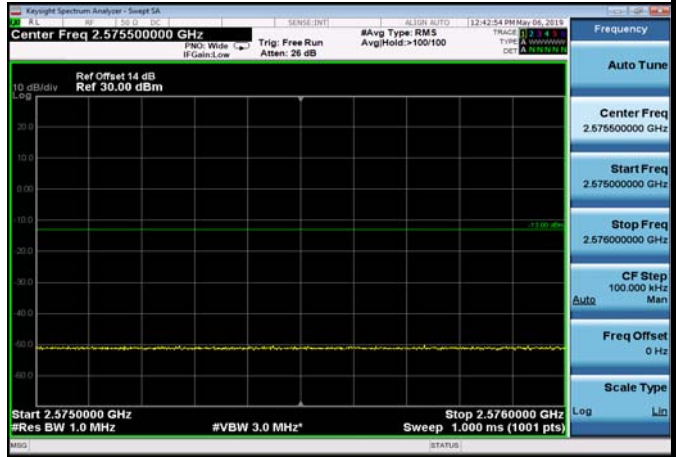

LowRange\_FDD07\_5MHz\_2502.5\_OneRB\_low\_Q16

FDD07\_5MHz\_2502.5\_QPSK\_OneRB\_high  
\_ExtraBands\_Range\_2570~2575

FDD07\_5MHz\_2502.5\_QPSK\_OneRB\_high  
\_ExtraBands\_Range\_2575~2576

FDD07\_5MHz\_2502.5\_QPSK\_OneRB\_high  
\_ExtraBands\_Range\_2576~2595