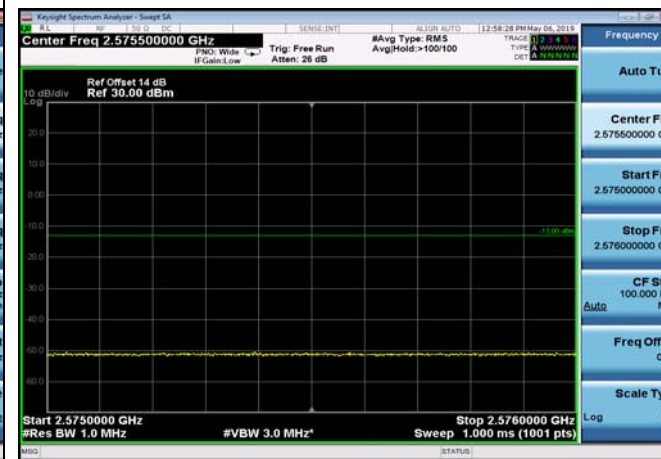

FDD07_15MHz_2507.5_QPSK_OneRB_high
_ExtraBands_Range_2575~2576