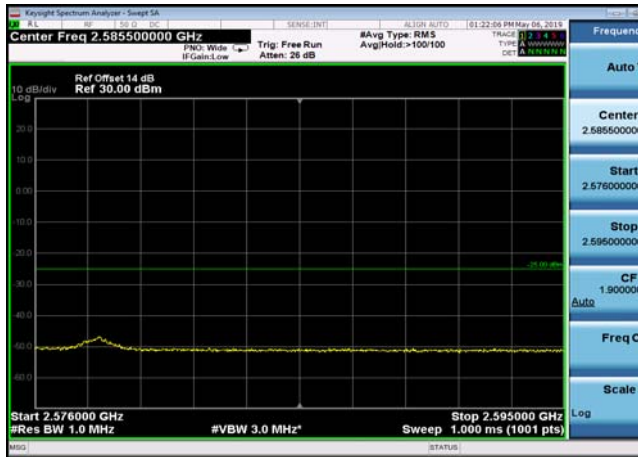

FDD07_10MHz_2565_Q16_OneRB_high
_ExtraBands_Range_2576~2595