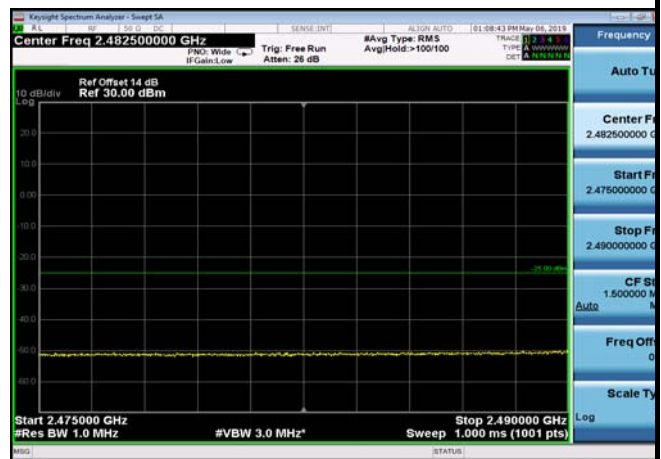

FDD07_20MHz_2510_Q16_OneRB_low
_ExtraBands_Range_2475~2490