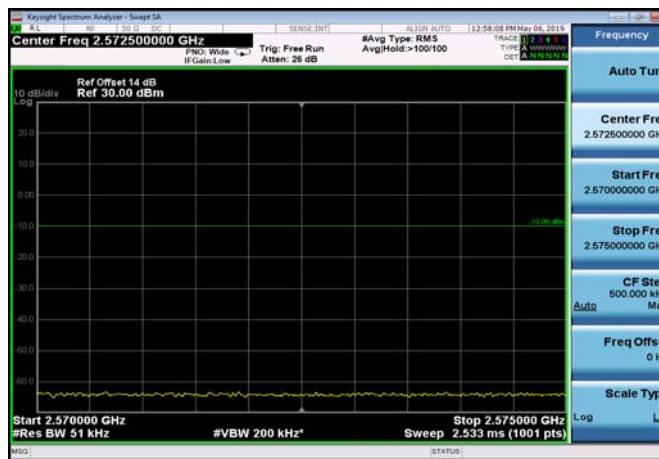

FDD07_15MHz_2507.5_QPSK_OneRB_high
_ExtraBands_Range_2570~2575