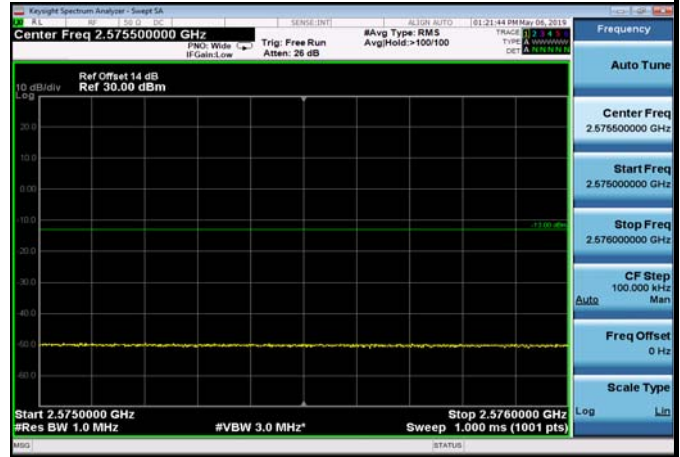

FDD07_10MHz_2565_Q16_OneRB_high
_ExtraBands_Range_2575~2576