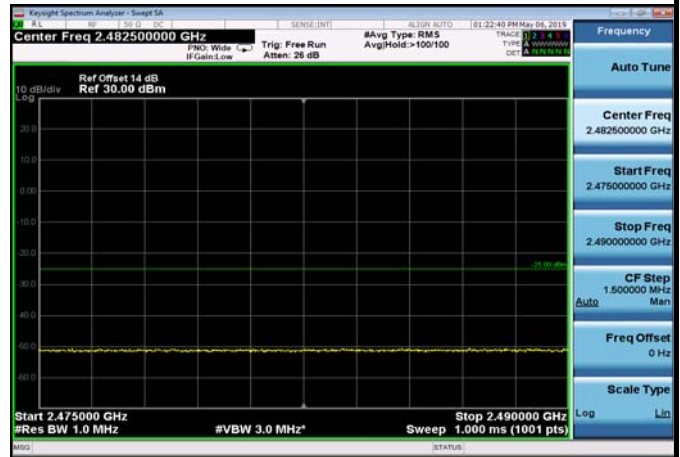

FDD07_10MHz_2565_QPSK_OneRB_low
_ExtraBands_Range_2475~2490