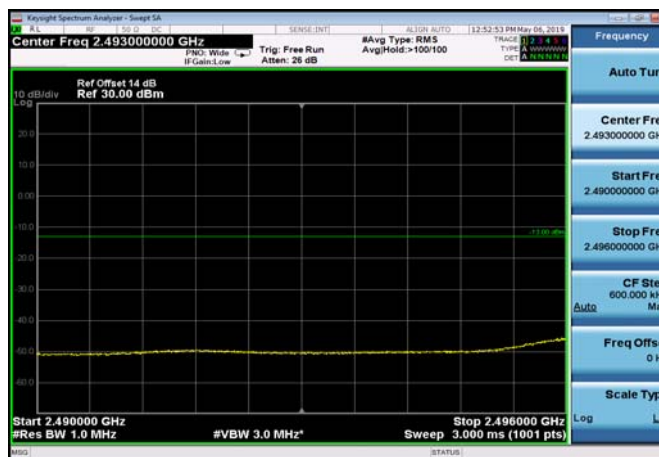

FDD07_10MHz_2505_Q16_OneRB_low_ExtraBands_Range_2490~2496