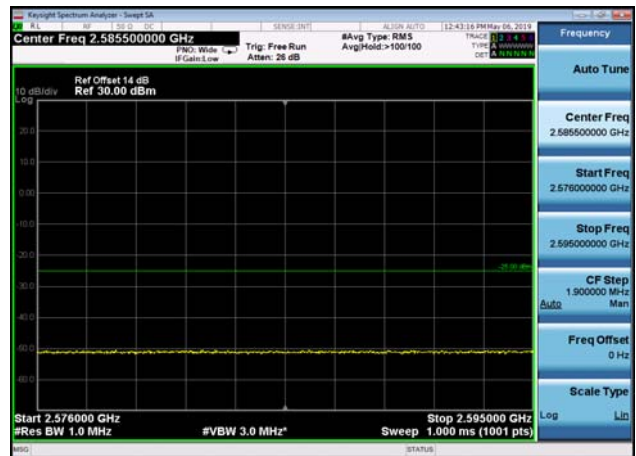

LowRange\_FDD07\_5MHz\_2502.5\_OneRB\_low\_Q16

FDD07\_5MHz\_2502.5\_QPSK\_OneRB\_high  
\_ExtraBands\_Range\_2570~2575

FDD07\_5MHz\_2502.5\_QPSK\_OneRB\_high  
\_ExtraBands\_Range\_2575~2576

FDD07\_5MHz\_2502.5\_QPSK\_OneRB\_high  
\_ExtraBands\_Range\_2576~2595