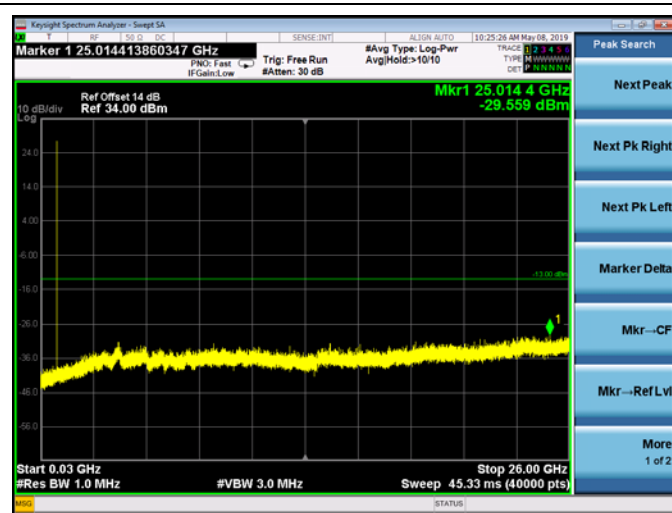

FDD04\_MidRange\_20MHz\_30MHz~26GHz

FDD04\_HighRange\_20MHz\_30MHz~26GHz

FDD05\_LowRange\_1.4MHz\_30MHz~26GHz

FDD05\_MidRange\_1.4MHz\_30MHz~26GHz

FDD05\_HighRange\_1.4MHz\_30MHz~26GHz

FDD05\_LowRange\_3MHz\_30MHz~26GHz