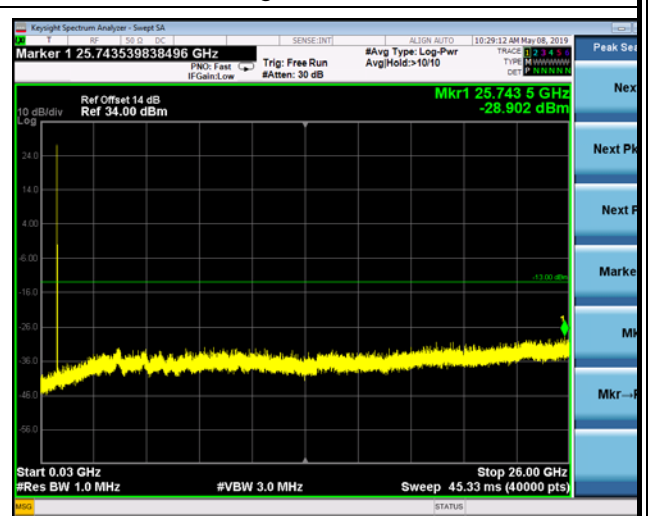

FDD04\_MidRange\_20MHz\_30MHz~26GHz

FDD04\_HighRange\_20MHz\_30MHz~26GHz

FDD05\_LowRange\_1.4MHz\_30MHz~26GHz

FDD05\_MidRange\_1.4MHz\_30MHz~26GHz

FDD05\_HighRange\_1.4MHz\_30MHz~26GHz

FDD05\_LowRange\_3MHz\_30MHz~26GHz