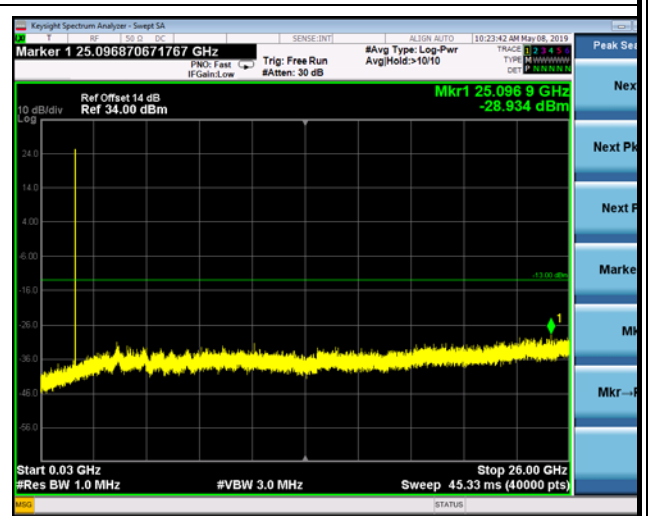

FDD04\_MidRange\_20MHz\_30MHz~26GHz

FDD04\_HighRange\_20MHz\_30MHz~26GHz

FDD05\_LowRange\_1.4MHz\_30MHz~26GHz

FDD05\_MidRange\_1.4MHz\_30MHz~26GHz

FDD05\_HighRange\_1.4MHz\_30MHz~26GHz

FDD05\_LowRange\_3MHz\_30MHz~26GHz