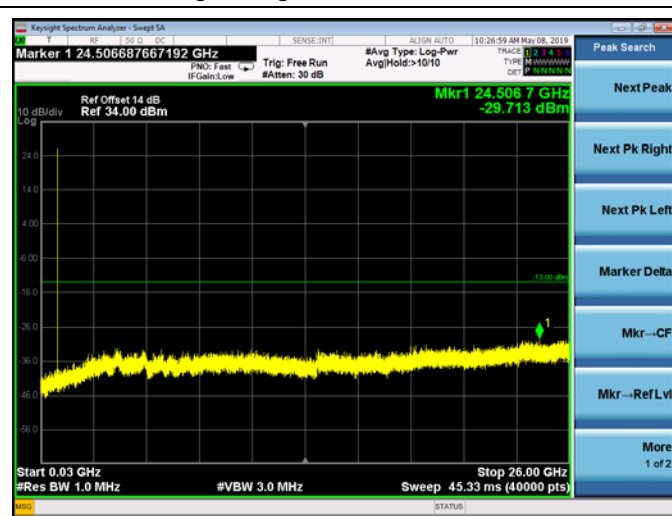

FDD04\_MidRange\_20MHz\_30MHz~26GHz

FDD04\_HighRange\_20MHz\_30MHz~26GHz

FDD05\_LowRange\_1.4MHz\_30MHz~26GHz

FDD05\_MidRange\_1.4MHz\_30MHz~26GHz

FDD05\_HighRange\_1.4MHz\_30MHz~26GHz

FDD05\_LowRange\_3MHz\_30MHz~26GHz