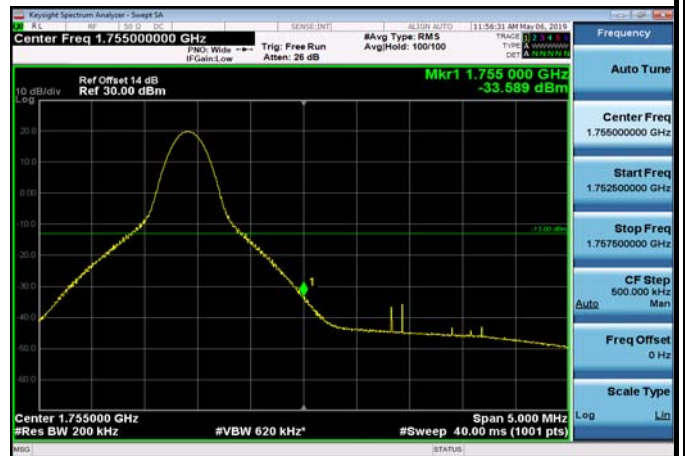

HighRange\_FDD04\_15MHz\_1747.5\_fullRB\_High\_QPSK

HighRange\_FDD04\_15MHz\_1747.5\_fullRB\_High\_Q16

HighRange\_FDD04\_20MHz\_1745\_OneRB\_high\_QPSK

HighRange\_FDD04\_20MHz\_1745\_OneRB\_high\_Q16

HighRange\_FDD04\_20MHz\_1745\_fullRB\_High\_QPSK