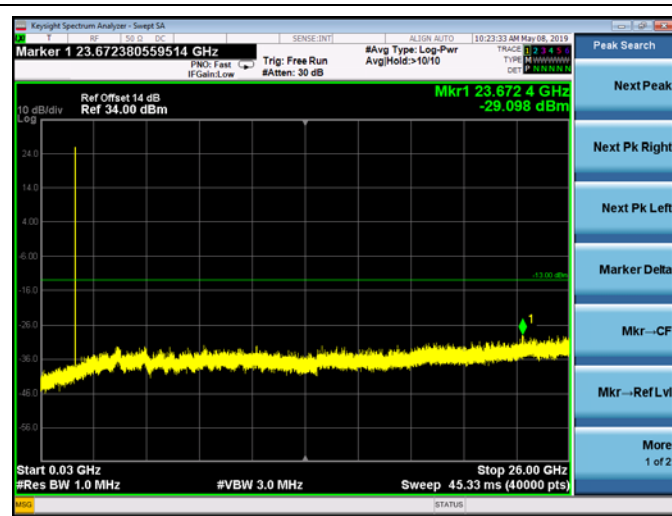

FDD04\_MidRange\_20MHz\_30MHz~26GHz

FDD04\_HighRange\_20MHz\_30MHz~26GHz

FDD05\_LowRange\_1.4MHz\_30MHz~26GHz

FDD05\_MidRange\_1.4MHz\_30MHz~26GHz

FDD05\_HighRange\_1.4MHz\_30MHz~26GHz

FDD05\_LowRange\_3MHz\_30MHz~26GHz