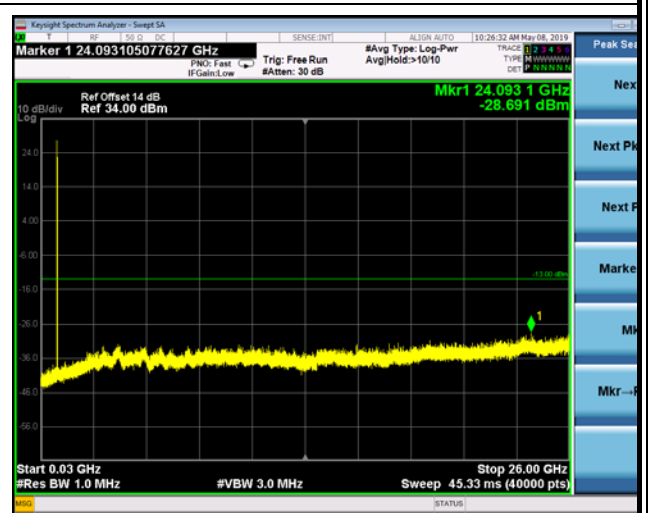

FDD04\_MidRange\_20MHz\_30MHz~26GHz

FDD04\_HighRange\_20MHz\_30MHz~26GHz

FDD05\_LowRange\_1.4MHz\_30MHz~26GHz

FDD05\_MidRange\_1.4MHz\_30MHz~26GHz

FDD05\_HighRange\_1.4MHz\_30MHz~26GHz

FDD05\_LowRange\_3MHz\_30MHz~26GHz