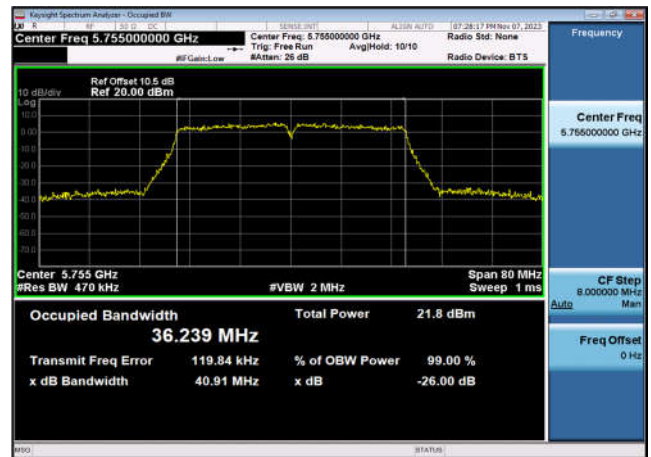

U-NII-2c 99% OBW & 26dB EBW-802.11ac(80MHz),5610MHz,Ant1

U-NII-3 99% OBW & 26dB EBW-802.11n(20MHz)  
,5745MHz,Ant1

U-NII-3 99% OBW & 26dB EBW-802.11n(20MHz)  
,5785MHz,Ant1

U-NII-3 99% OBW & 26dB EBW-802.11n(20MHz)  
,5825MHz,Ant1

U-NII-3 99% OBW & 26dB EBW-802.11n(40MHz)  
,5755MHz,Ant1

U-NII-3 99% OBW & 26dB EBW-802.11n(40MHz)  
,5795MHz,Ant1

U-NII-3 99% OBW & 26dB EBW-802.11a(20MHz)  
,5745MHz,Ant1

U-NII-3 99% OBW & 26dB EBW-802.11a(20MHz)  
,5785MHz,Ant1