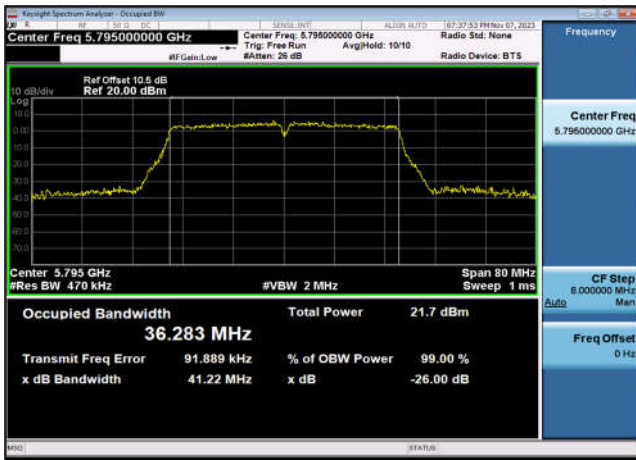

U-NII-3 99% OBW & 26dB EBW-802.11ac(40MHz)
,5795MHz,Ant1