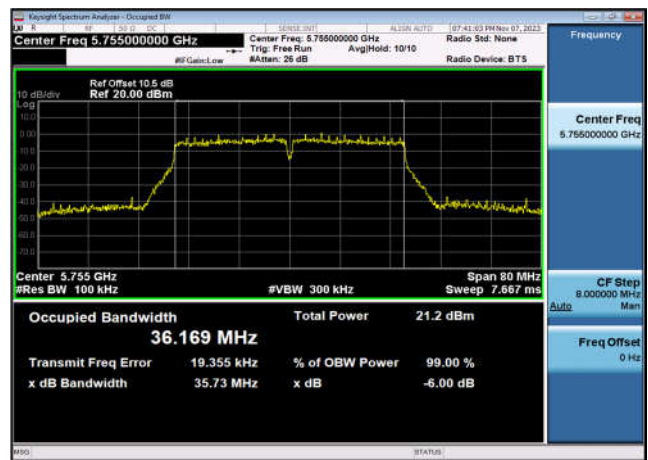

U-NII-3 6dB Bandwidth-802.11ac(20MHz)  
,5745MHz,Ant1

U-NII-3 6dB Bandwidth-802.11ac(20MHz)  
,5785MHz,Ant1

U-NII-3 6dB Bandwidth-802.11ac(20MHz)  
,5825MHz,Ant1

U-NII-3 6dB Bandwidth-802.11ac(40MHz)  
,5755MHz,Ant1