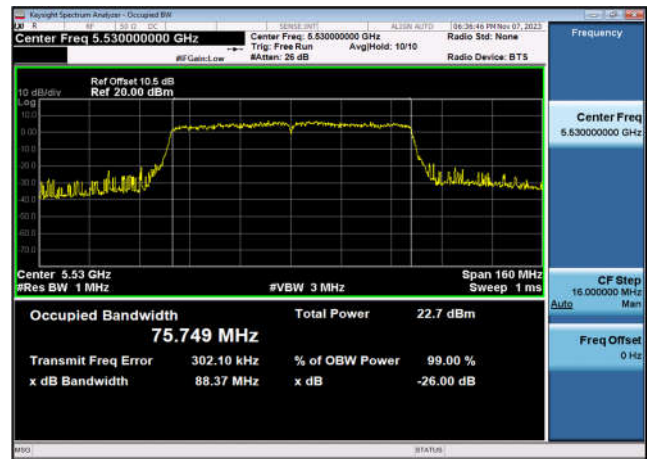

U-NII-2c 99% OBW & 26dB EBW-802.11a(20MHz)  
,5700MHz,Ant1

U-NII-2c 99% OBW & 26dB EBW-802.11ac(20MHz)  
,5500MHz,Ant1

U-NII-2c 99% OBW & 26dB EBW-802.11ac(20MHz)  
,5600MHz,Ant1

U-NII-2c 99% OBW & 26dB EBW-802.11ac(20MHz)  
,5700MHz,Ant1

U-NII-2c 99% OBW & 26dB EBW-802.11ac(40MHz),5510MHz,Ant1

U-NII-2c 99% OBW & 26dB EBW-802.11ac(40MHz),5590MHz,Ant1

U-NII-2c 99% OBW & 26dB EBW-802.11ac(40MHz),5670MHz,Ant1

U-NII-2c 99% OBW & 26dB EBW-802.11ac(80MHz),5530MHz,Ant1

U-NII-2c 99% OBW & 26dB EBW-802.11ac(80MHz),5610MHz,Ant1

U-NII-3 99% OBW & 26dB EBW-802.11n(20MHz)  
,5745MHz,Ant1

U-NII-3 99% OBW & 26dB EBW-802.11n(20MHz)  
,5785MHz,Ant1

U-NII-3 99% OBW & 26dB EBW-802.11n(20MHz)  
,5825MHz,Ant1