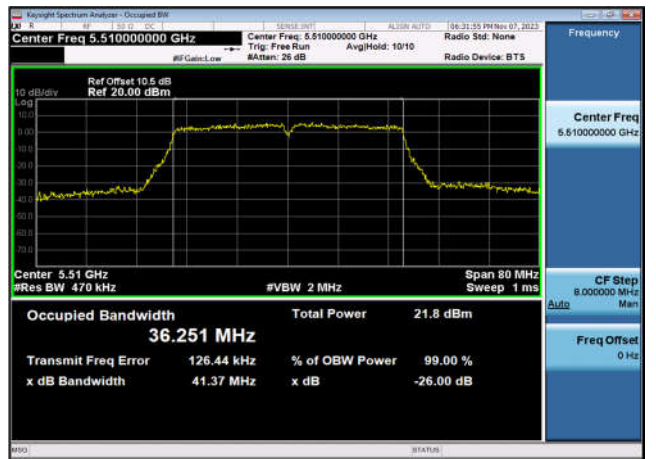

U-NII-2c 99% OBW & 26dB EBW-802.11n(20MHz)  
,5500MHz,Ant1

U-NII-2c 99% OBW & 26dB EBW-802.11n(20MHz)  
,5600MHz,Ant1

U-NII-2c 99% OBW & 26dB EBW-802.11n(20MHz)  
,5700MHz,Ant1

U-NII-2c 99% OBW & 26dB EBW-802.11n(40MHz)  
,5510MHz,Ant1

U-NII-2c 99% OBW & 26dB EBW-802.11n(40MHz)  
,5590MHz,Ant1

U-NII-2c 99% OBW & 26dB EBW-802.11n(40MHz)  
,5670MHz,Ant1

U-NII-2c 99% OBW & 26dB EBW-802.11a(20MHz)  
,5500MHz,Ant1

U-NII-2c 99% OBW & 26dB EBW-802.11a(20MHz)  
,5600MHz,Ant1