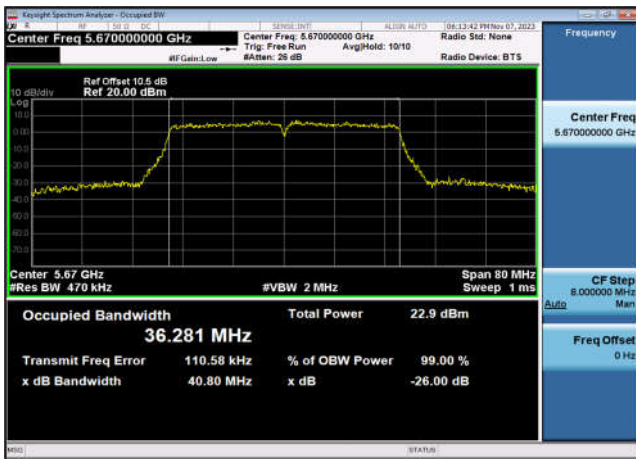

U-NII-2c 99% OBW & 26dB EBW-802.11a(20MHz)  
,5700MHz,Ant1

U-NII-2c 99% OBW & 26dB EBW-802.11ac(20MHz)  
,5500MHz,Ant1

U-NII-2c 99% OBW & 26dB EBW-802.11ac(20MHz)  
,5600MHz,Ant1

U-NII-2c 99% OBW & 26dB EBW-802.11ac(20MHz)  
,5700MHz,Ant1

U-NII-2c 99% OBW & 26dB EBW-802.11ac(40MHz),5510MHz,Ant1

U-NII-2c 99% OBW & 26dB EBW-802.11ac(40MHz),5590MHz,Ant1

U-NII-2c 99% OBW & 26dB EBW-802.11ac(40MHz),5670MHz,Ant1

U-NII-2c 99% OBW & 26dB EBW-802.11ac(80MHz),5530MHz,Ant1