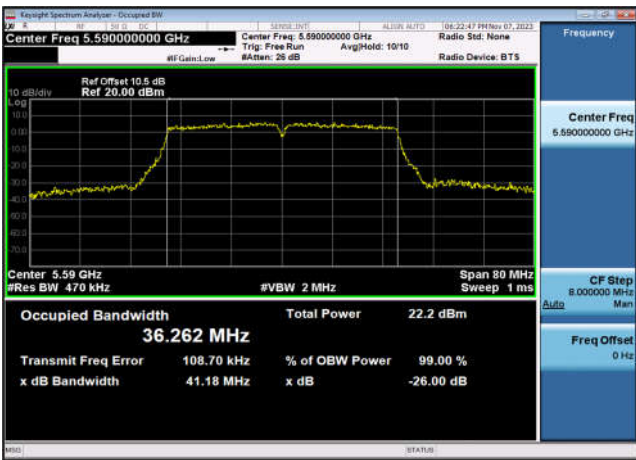

U-NII-2c 99% OBW & 26dB EBW-802.11n(20MHz)  
,5500MHz,Ant1

U-NII-2c 99% OBW & 26dB EBW-802.11n(20MHz)  
,5600MHz,Ant1

U-NII-2c 99% OBW & 26dB EBW-802.11n(20MHz)  
,5700MHz,Ant1

U-NII-2c 99% OBW & 26dB EBW-802.11n(40MHz)  
,5510MHz,Ant1

U-NII-2c 99% OBW & 26dB EBW-802.11n(40MHz)  
,5590MHz,Ant1

U-NII-2c 99% OBW & 26dB EBW-802.11n(40MHz)  
,5670MHz,Ant1

U-NII-2c 99% OBW & 26dB EBW-802.11a(20MHz)  
,5500MHz,Ant1

U-NII-2c 99% OBW & 26dB EBW-802.11a(20MHz)  
,5600MHz,Ant1