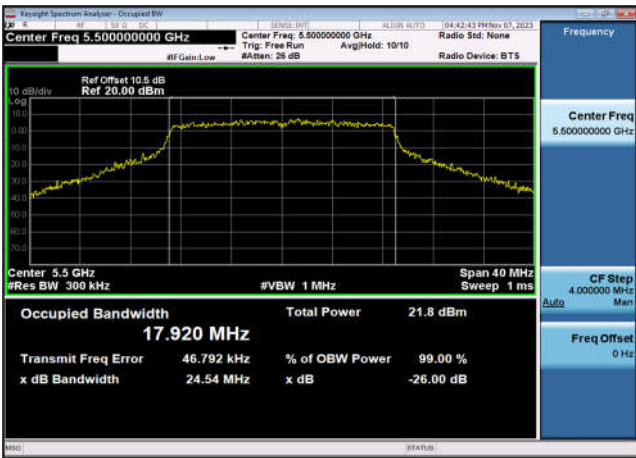

U-NII-2c 99% OBW & 26dB EBW-802.11n(20MHz)  
,5500MHz,Ant1

U-NII-2c 99% OBW & 26dB EBW-802.11n(20MHz)  
,5600MHz,Ant1

U-NII-2c 99% OBW & 26dB EBW-802.11n(20MHz)  
,5700MHz,Ant1

U-NII-2c 99% OBW & 26dB EBW-802.11n(40MHz)  
,5510MHz,Ant1

U-NII-2c 99% OBW & 26dB EBW-802.11n(40MHz)  
,5590MHz,Ant1

U-NII-2c 99% OBW & 26dB EBW-802.11n(40MHz)  
,5670MHz,Ant1

U-NII-2c 99% OBW & 26dB EBW-802.11a(20MHz)  
,5500MHz,Ant1

U-NII-2c 99% OBW & 26dB EBW-802.11a(20MHz)  
,5600MHz,Ant1