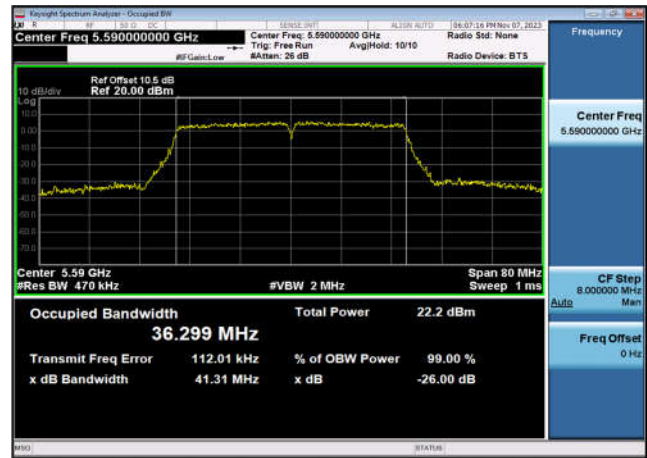

U-NII-2c 99% OBW & 26dB EBW-802.11a(20MHz)  
,5700MHz,Ant1

U-NII-2c 99% OBW & 26dB EBW-802.11ac(20MHz)  
,5500MHz,Ant1

U-NII-2c 99% OBW & 26dB EBW-802.11ac(20MHz)  
,5600MHz,Ant1

U-NII-2c 99% OBW & 26dB EBW-802.11ac(20MHz)  
,5700MHz,Ant1

U-NII-2c 99% OBW & 26dB EBW-802.11ac(40MHz),5510MHz,Ant1

U-NII-2c 99% OBW & 26dB EBW-802.11ac(40MHz),5590MHz,Ant1

U-NII-2c 99% OBW & 26dB EBW-802.11ac(40MHz),5670MHz,Ant1

U-NII-2c 99% OBW & 26dB EBW-802.11ac(80MHz),5530MHz,Ant1