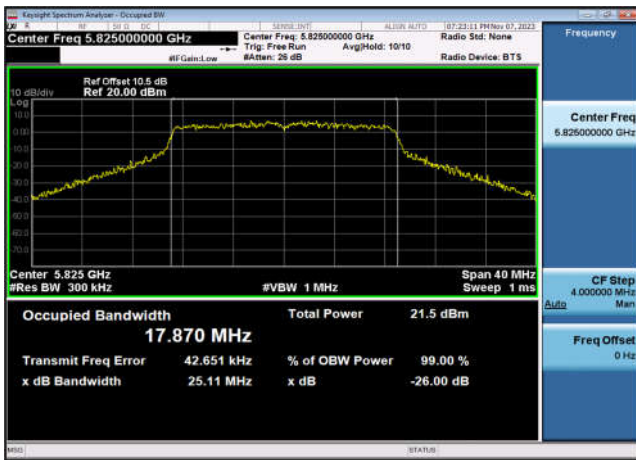

U-NII-3 99% OBW & 26dB EBW-802.11a(20MHz)  
,5825MHz,Ant1

U-NII-3 99% OBW & 26dB EBW-802.11ac(20MHz)  
,5745MHz,Ant1

U-NII-3 99% OBW & 26dB EBW-802.11ac(20MHz)  
,5785MHz,Ant1

U-NII-3 99% OBW & 26dB EBW-802.11ac(20MHz)  
,5825MHz,Ant1