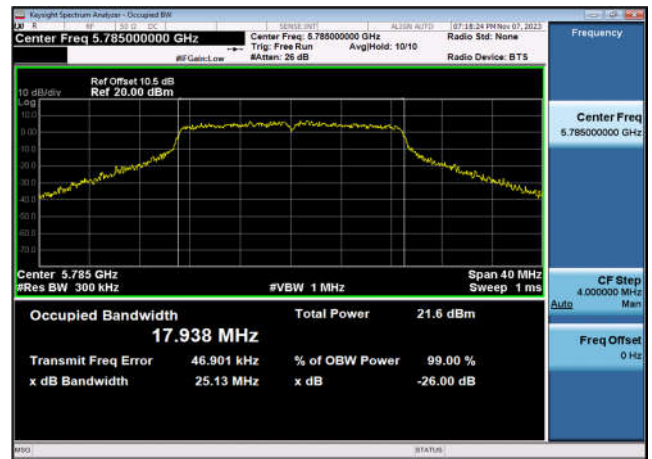

U-NII-3 99% OBW & 26dB EBW-802.11n(40MHz)  
,5755MHz,Ant1

U-NII-3 99% OBW & 26dB EBW-802.11n(40MHz)  
,5795MHz,Ant1

U-NII-3 99% OBW & 26dB EBW-802.11a(20MHz)  
,5745MHz,Ant1

U-NII-3 99% OBW & 26dB EBW-802.11a(20MHz)  
,5785MHz,Ant1

U-NII-3 99% OBW & 26dB EBW-802.11a(20MHz)  
,5825MHz,Ant1

U-NII-3 99% OBW & 26dB EBW-802.11ac(20MHz)  
,5745MHz,Ant1

U-NII-3 99% OBW & 26dB EBW-802.11ac(20MHz)  
,5785MHz,Ant1

U-NII-3 99% OBW & 26dB EBW-802.11ac(20MHz)  
,5825MHz,Ant1