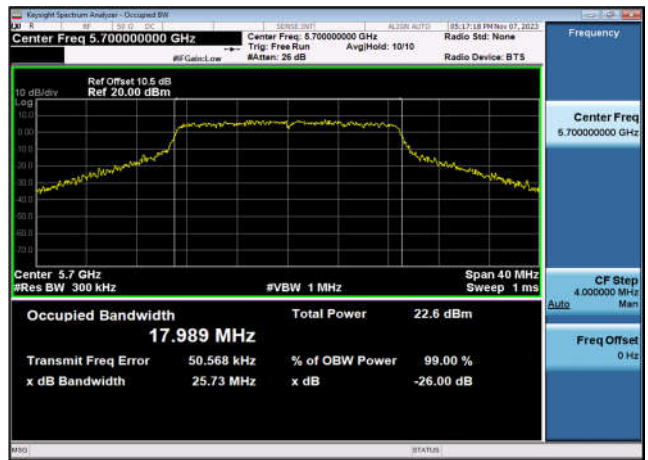

U-NII-2c 99% OBW & 26dB EBW-802.11a(20MHz)  
,5700MHz,Ant1

U-NII-2c 99% OBW & 26dB EBW-802.11ac(20MHz)  
,5500MHz,Ant1

U-NII-2c 99% OBW & 26dB EBW-802.11ac(20MHz)  
,5600MHz,Ant1

U-NII-2c 99% OBW & 26dB EBW-802.11ac(20MHz)  
,5700MHz,Ant1

U-NII-2c 99% OBW & 26dB EBW-802.11ac(40MHz),5510MHz,Ant1

U-NII-2c 99% OBW & 26dB EBW-802.11ac(40MHz),5590MHz,Ant1

U-NII-2c 99% OBW & 26dB EBW-802.11ac(40MHz),5670MHz,Ant1

U-NII-2c 99% OBW & 26dB EBW-802.11ac(80MHz),5530MHz,Ant1