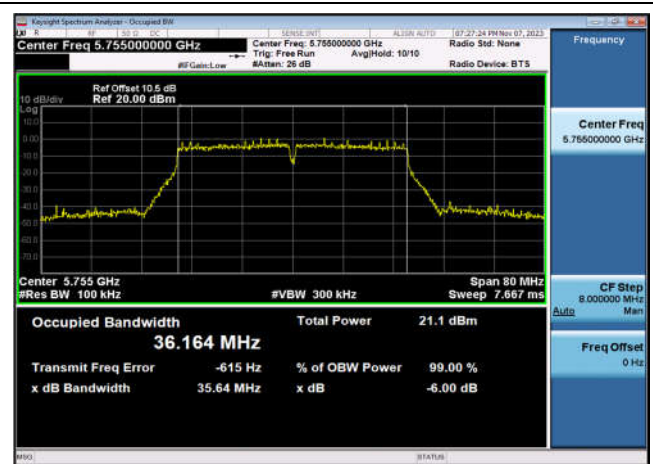

### Test Plots

U-NII-3 6dB Bandwidth-802.11n(20MHz)  
,5745MHz,Ant1

U-NII-3 6dB Bandwidth-802.11n(20MHz)  
,5785MHz,Ant1

U-NII-3 6dB Bandwidth-802.11n(20MHz)  
,5825MHz,Ant1

U-NII-3 6dB Bandwidth-802.11n(40MHz)  
,5755MHz,Ant1