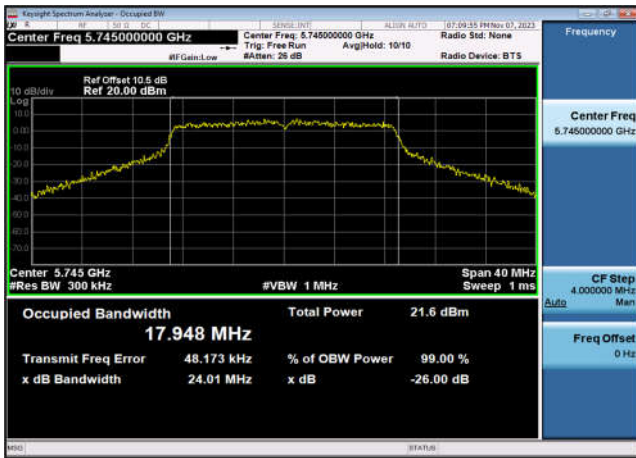

U-NII-2c 99% OBW & 26dB EBW-802.11a(20MHz)  
,5700MHz,Ant1

U-NII-2c 99% OBW & 26dB EBW-802.11ac(20MHz)  
,5500MHz,Ant1

U-NII-2c 99% OBW & 26dB EBW-802.11ac(20MHz)  
,5600MHz,Ant1

U-NII-2c 99% OBW & 26dB EBW-802.11ac(20MHz)  
,5700MHz,Ant1

U-NII-2c 99% OBW & 26dB EBW-802.11ac(40MHz),5510MHz,Ant1

U-NII-2c 99% OBW & 26dB EBW-802.11ac(40MHz),5590MHz,Ant1

U-NII-2c 99% OBW & 26dB EBW-802.11ac(40MHz),5670MHz,Ant1

U-NII-2c 99% OBW & 26dB EBW-802.11ac(80MHz),5530MHz,Ant1

U-NII-2c 99% OBW & 26dB EBW-802.11ac(80MHz),5610MHz,Ant1

U-NII-3 99% OBW & 26dB EBW-802.11n(20MHz)  
,5745MHz,Ant1

U-NII-3 99% OBW & 26dB EBW-802.11n(20MHz)  
,5785MHz,Ant1

U-NII-3 99% OBW & 26dB EBW-802.11n(20MHz)  
,5825MHz,Ant1