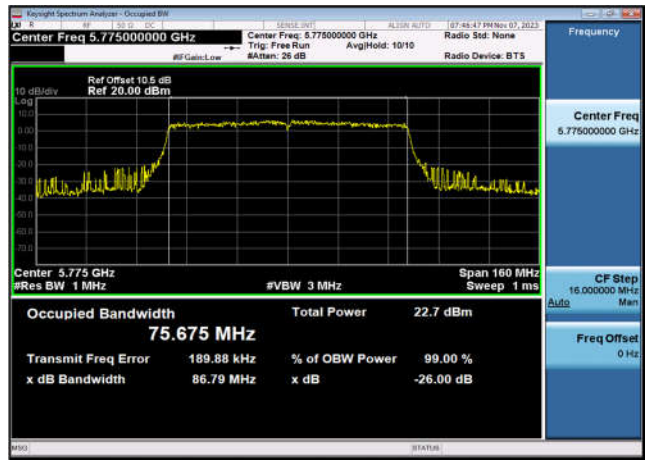

U-NII-3 99% OBW & 26dB EBW-802.11ac(80MHz)
,5775MHz,Ant1