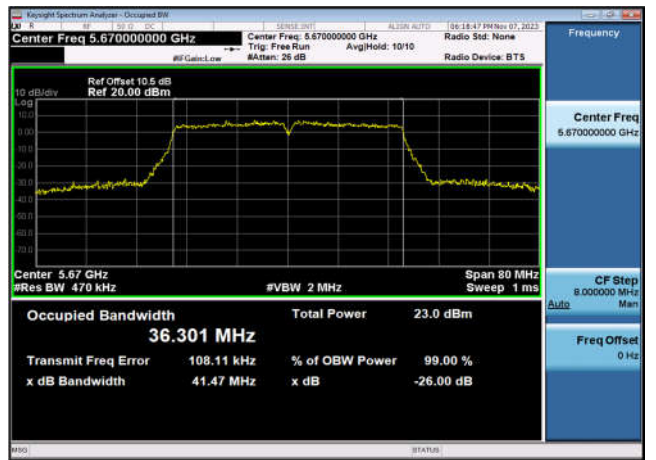

U-NII-2c 99% OBW & 26dB EBW-802.11n(20MHz)  
,5500MHz,Ant1

U-NII-2c 99% OBW & 26dB EBW-802.11n(20MHz)  
,5600MHz,Ant1

U-NII-2c 99% OBW & 26dB EBW-802.11n(20MHz)  
,5700MHz,Ant1

U-NII-2c 99% OBW & 26dB EBW-802.11n(40MHz)  
,5510MHz,Ant1

U-NII-2c 99% OBW & 26dB EBW-802.11n(40MHz)  
,5590MHz,Ant1

U-NII-2c 99% OBW & 26dB EBW-802.11n(40MHz)  
,5670MHz,Ant1

U-NII-2c 99% OBW & 26dB EBW-802.11a(20MHz)  
,5500MHz,Ant1

U-NII-2c 99% OBW & 26dB EBW-802.11a(20MHz)  
,5600MHz,Ant1