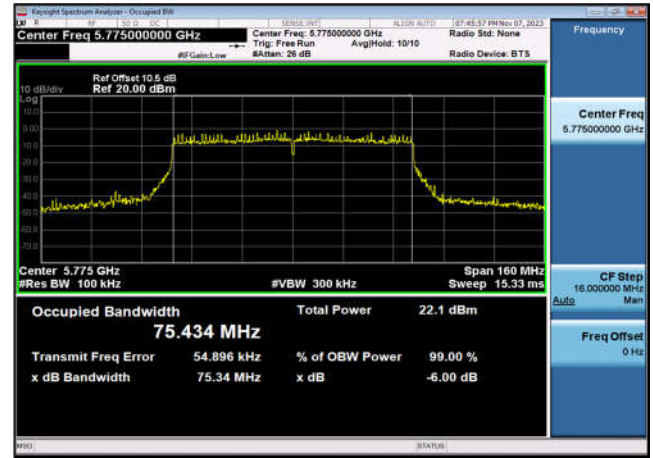

U-NII-3 6dB Bandwidth-802.11ac(40MHz)
,5795MHz,Ant1

U-NII-3 6dB Bandwidth-802.11ac(80MHz)
,5775MHz,Ant1