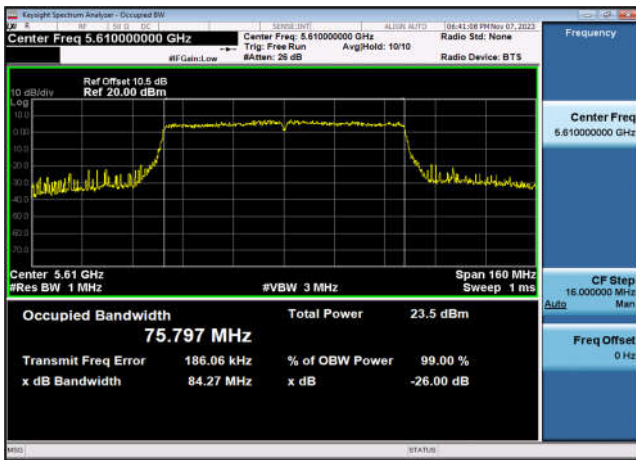

U-NII-2c 99% OBW & 26dB EBW-802.11ac(40MHz),5510MHz,Ant1

U-NII-2c 99% OBW & 26dB EBW-802.11ac(40MHz),5590MHz,Ant1

U-NII-2c 99% OBW & 26dB EBW-802.11ac(40MHz),5670MHz,Ant1

U-NII-2c 99% OBW & 26dB EBW-802.11ac(80MHz),5530MHz,Ant1

U-NII-2c 99% OBW & 26dB EBW-802.11ac(80MHz),5610MHz,Ant1

U-NII-3 99% OBW & 26dB EBW-802.11n(20MHz)  
,5745MHz,Ant1

U-NII-3 99% OBW & 26dB EBW-802.11n(20MHz)  
,5785MHz,Ant1

U-NII-3 99% OBW & 26dB EBW-802.11n(20MHz)  
,5825MHz,Ant1