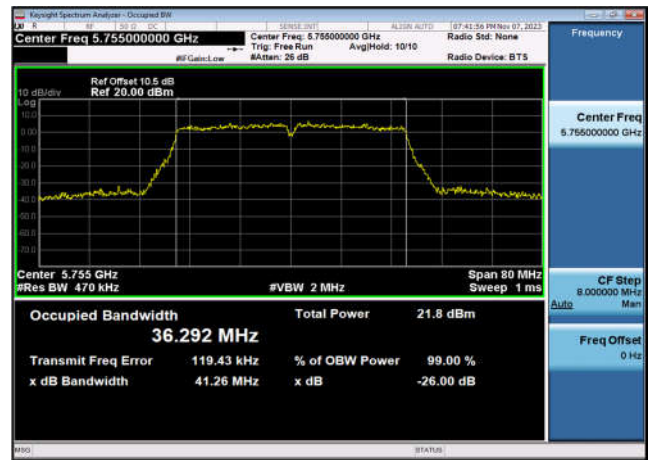

U-NII-3 99% OBW & 26dB EBW-802.11ac(40MHz)
,5755MHz,Ant1