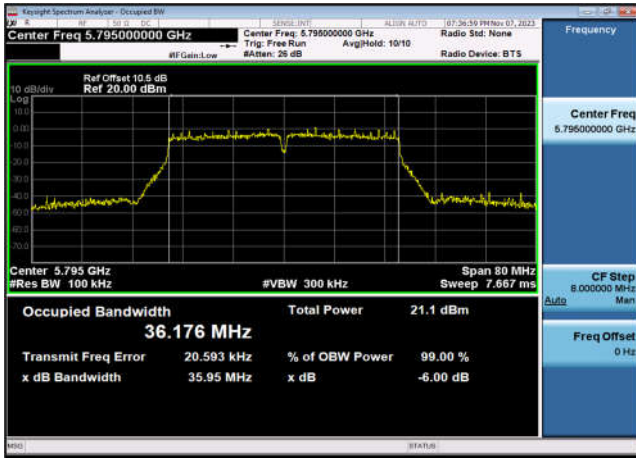

U-NII-3 6dB Bandwidth-802.11ac(40MHz)
,5795MHz,Ant1

U-NII-3 6dB Bandwidth-802.11ac(80MHz)
,5775MHz,Ant1