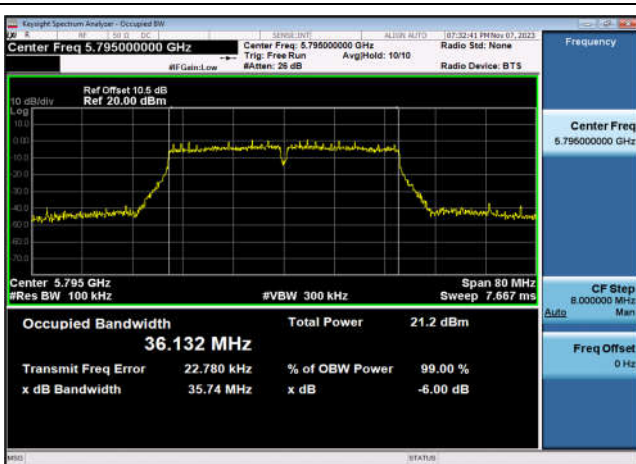

U-NII-3 6dB Bandwidth-802.11n(40MHz)
,5795MHz,Ant1