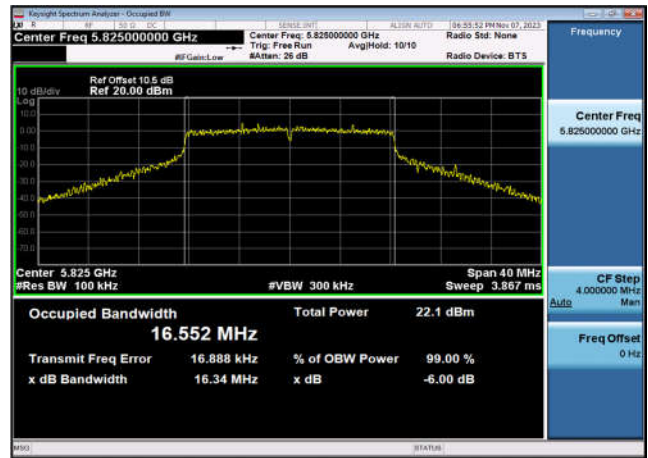

U-NII-3 6dB Bandwidth-802.11n(40MHz)  
,5795MHz,Ant1

U-NII-3 6dB Bandwidth-802.11a(20MHz)  
,5745MHz,Ant1

U-NII-3 6dB Bandwidth-802.11a(20MHz)  
,5785MHz,Ant1

U-NII-3 6dB Bandwidth-802.11a(20MHz)  
,5825MHz,Ant1