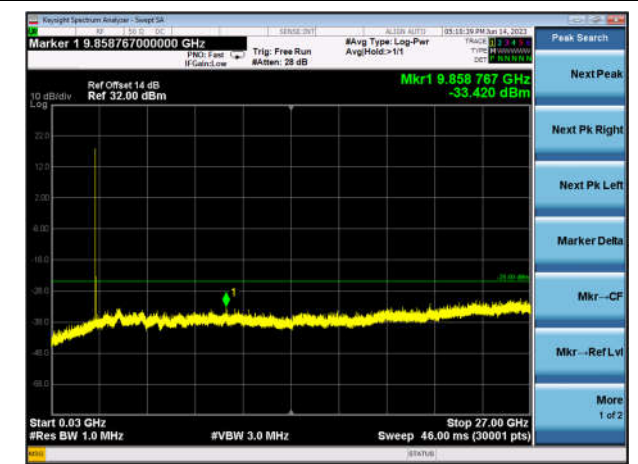

TDD38\_LowRange\_20MHz\_30MHz~27GHz

TDD38\_MidRange\_20MHz\_30MHz~27GHz

TDD38\_HighRange\_20MHz\_30MHz~27GHz

TDD41\_LowRange\_20MHz\_30MHz~27GHz

TDD41\_MidRange\_20MHz\_30MHz~27GHz

TDD41\_HighRange\_20MHz\_30MHz~27GHz