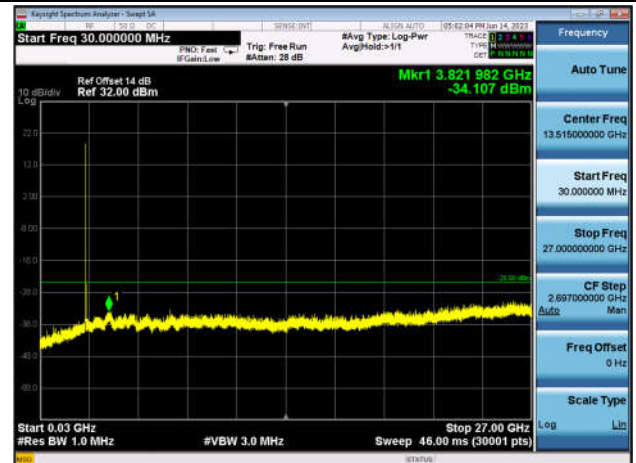

FDD05\_LowRange\_10MHz\_30MHz~26GHz

FDD05\_MidRange\_10MHz\_30MHz~26GHz

FDD05\_HighRange\_10MHz\_30MHz~26GHz

FDD07\_LowRange\_20MHz\_30MHz~27GHz

FDD07\_MidRange\_20MHz\_30MHz~27GHz

FDD07\_HighRange\_20MHz\_30MHz~27GHz