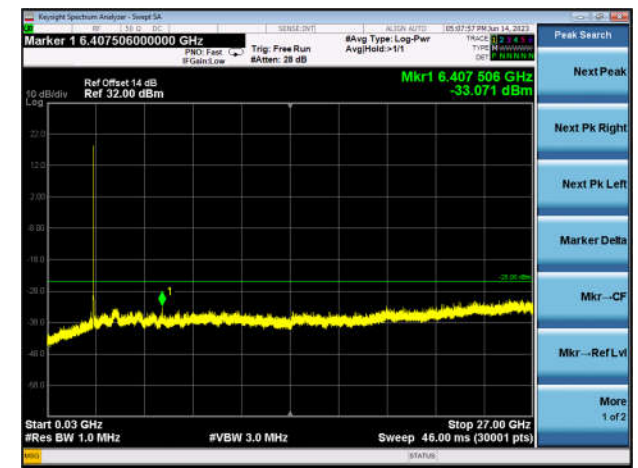

TDD38_MidRange_20MHz_30MHz~27GHz