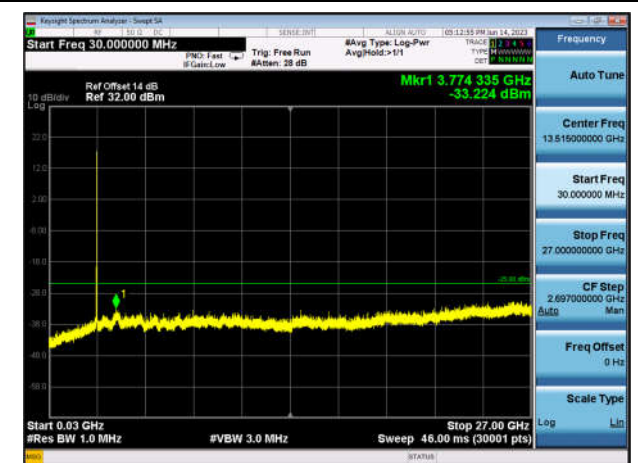

TDD38\_LowRange\_20MHz\_30MHz~27GHz

TDD38\_MidRange\_20MHz\_30MHz~27GHz

TDD38\_HighRange\_20MHz\_30MHz~27GHz

TDD41\_LowRange\_20MHz\_30MHz~27GHz

TDD41\_MidRange\_20MHz\_30MHz~27GHz

TDD41\_HighRange\_20MHz\_30MHz~27GHz