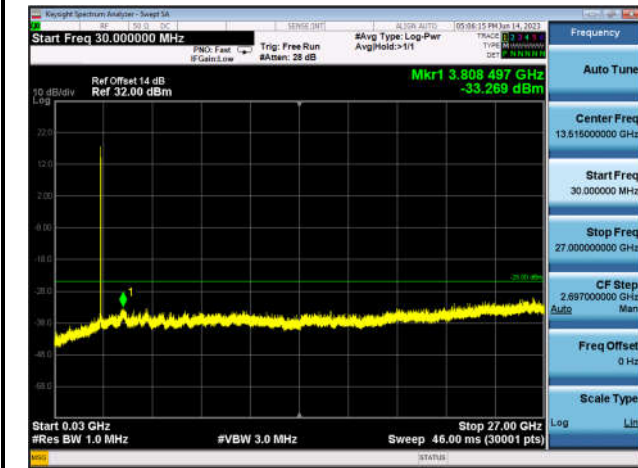

TDD38_LowRange_20MHz_30MHz~27GHz