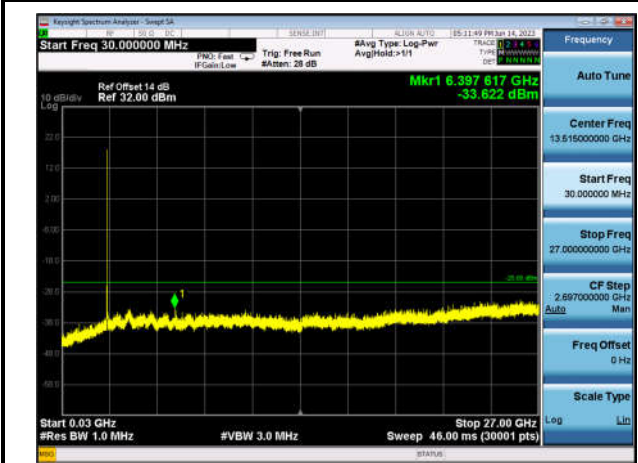

TDD38\_LowRange\_20MHz\_30MHz~27GHz

TDD38\_MidRange\_20MHz\_30MHz~27GHz

TDD38\_HighRange\_20MHz\_30MHz~27GHz

TDD41\_LowRange\_20MHz\_30MHz~27GHz

TDD41\_MidRange\_20MHz\_30MHz~27GHz

TDD41\_HighRange\_20MHz\_30MHz~27GHz