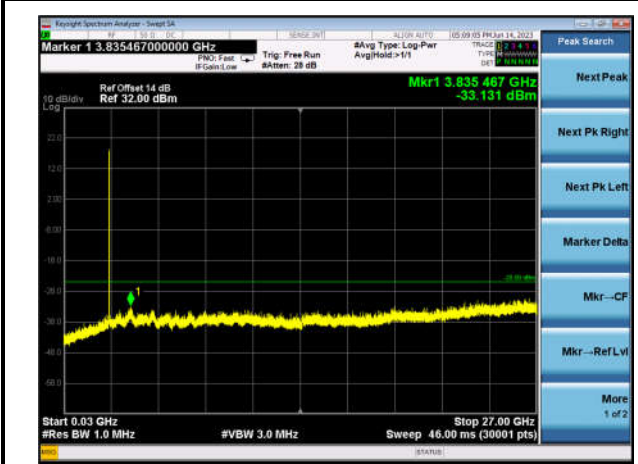

TDD38_HighRange_20MHz_30MHz~27GHz