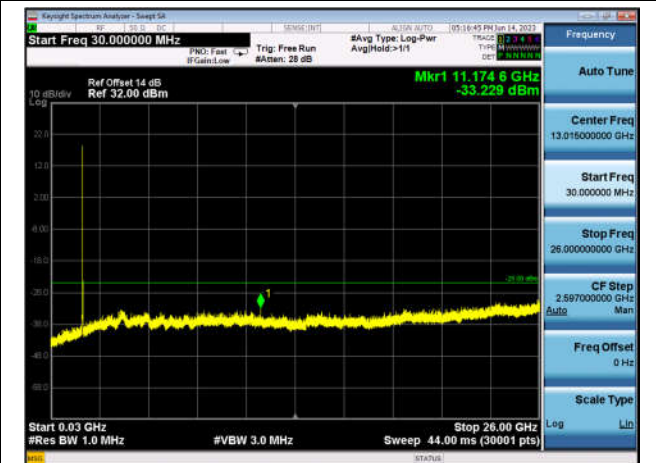

FDD02\_LowRange\_20MHz\_30MHz~26GHz

FDD02\_MidRange\_20MHz\_30MHz~26GHz

FDD02\_HighRange\_20MHz\_30MHz~26GHz

FDD04\_LowRange\_20MHz\_30MHz~26GHz

FDD04\_MidRange\_20MHz\_30MHz~26GHz

FDD04\_HighRange\_20MHz\_30MHz~26GHz