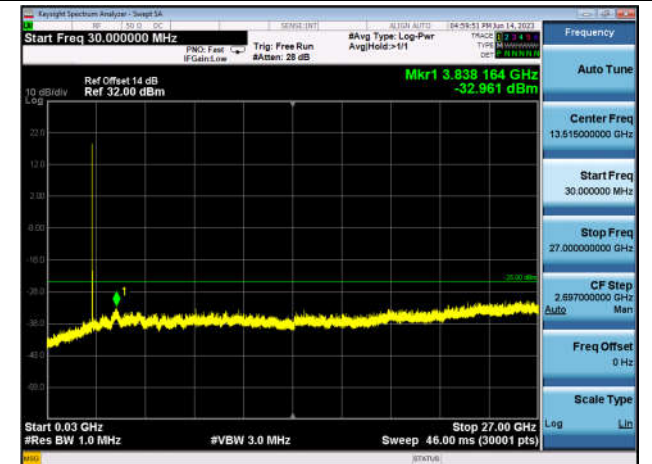

FDD05\_LowRange\_10MHz\_30MHz~26GHz

FDD05\_MidRange\_10MHz\_30MHz~26GHz

FDD05\_HighRange\_10MHz\_30MHz~26GHz

FDD07\_LowRange\_20MHz\_30MHz~27GHz

FDD07\_MidRange\_20MHz\_30MHz~27GHz

FDD07\_HighRange\_20MHz\_30MHz~27GHz