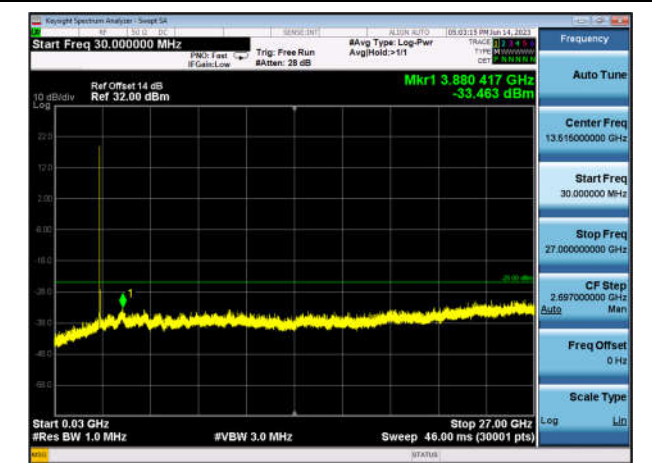

FDD05\_LowRange\_10MHz\_30MHz~26GHz

FDD05\_MidRange\_10MHz\_30MHz~26GHz

FDD05\_HighRange\_10MHz\_30MHz~26GHz

FDD07\_LowRange\_20MHz\_30MHz~27GHz

FDD07\_MidRange\_20MHz\_30MHz~27GHz

FDD07\_HighRange\_20MHz\_30MHz~27GHz