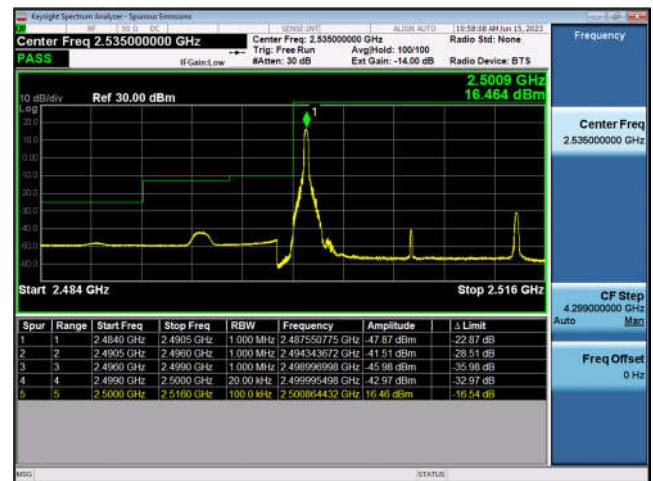

### FDD7-15MHz-QPSK-LCH-75RB#0