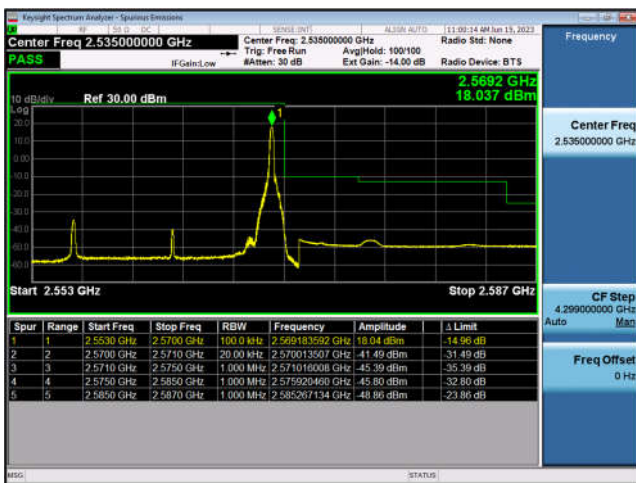

FDD7-15MHz-QPSK-HCH-1RB#74