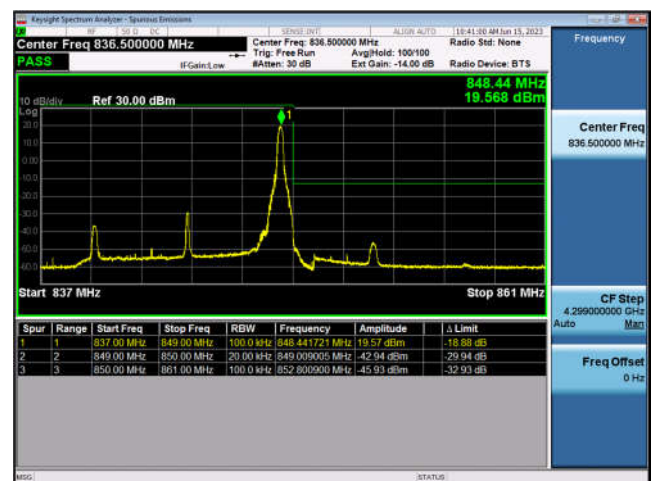

### FDD5-10MHz-QPSK-HCH-50RB#0