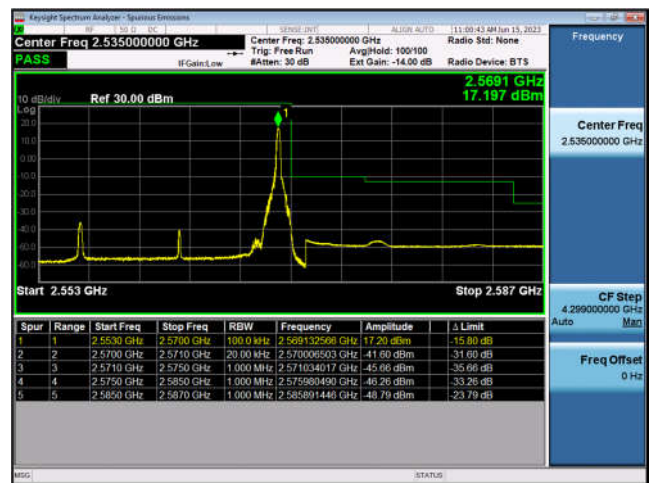

FDD7-15MHz-16QAM-HCH-1RB#74