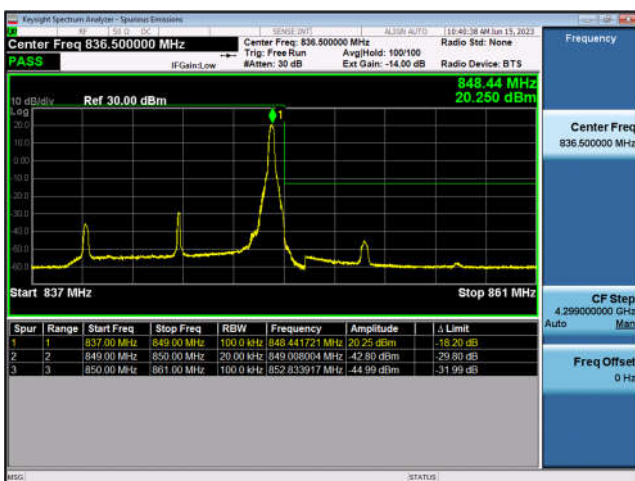

FDD5-10MHz-QPSK-HCH-1RB#49