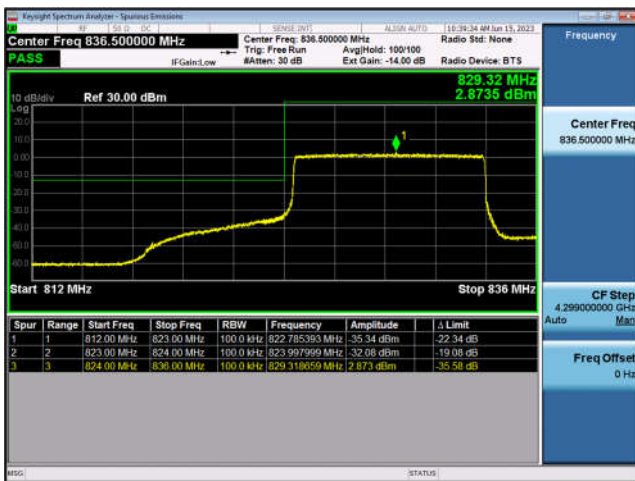

FDD5-10MHz-QPSK-LCH-50RB#0