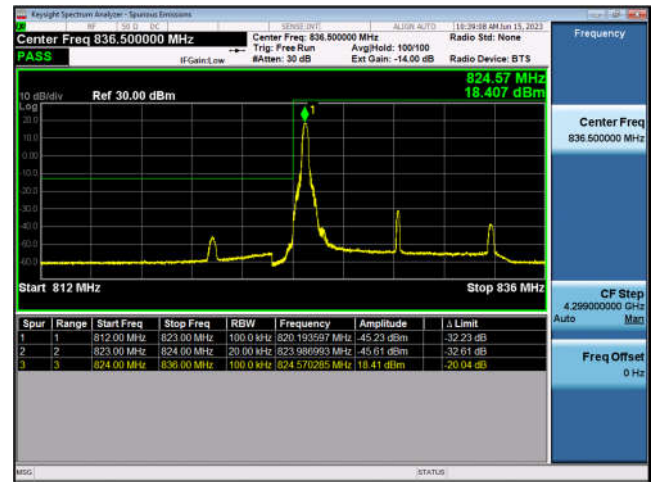

FDD5-10MHz-16QAM-LCH-1RB#0