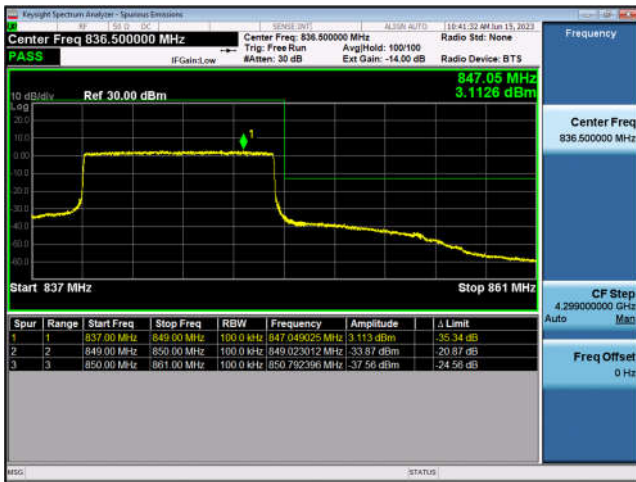

### FDD5-10MHz-QPSK-HCH-50RB#0