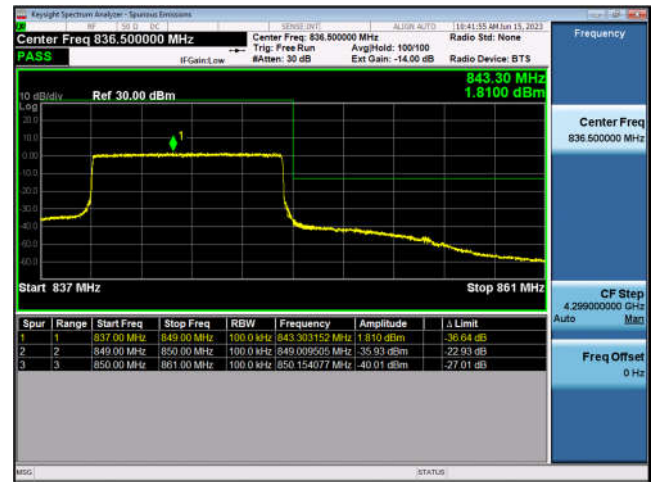

FDD5-10MHz-16QAM-HCH-50RB#0