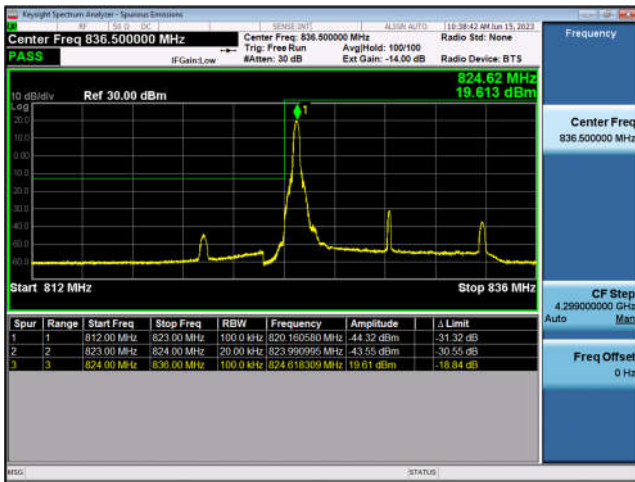

FDD5-10MHz-QPSK-LCH-1RB#0