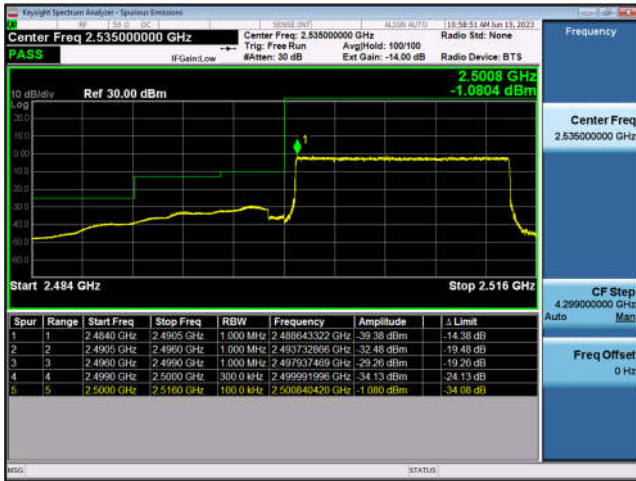

### FDD7-15MHz-QPSK-LCH-75RB#0