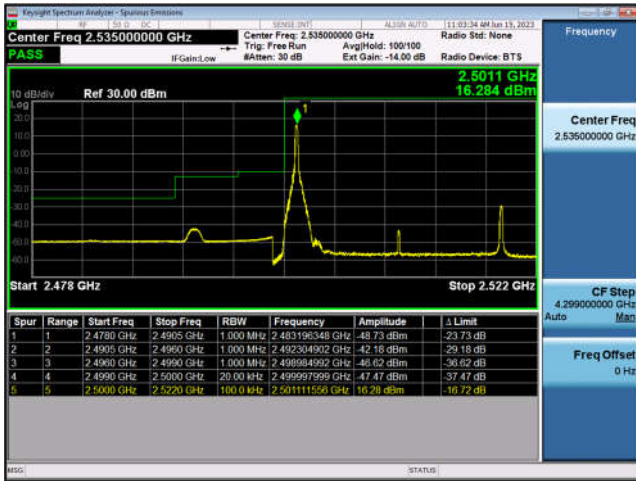

FDD7-20MHz-QPSK-LCH-1RB#0