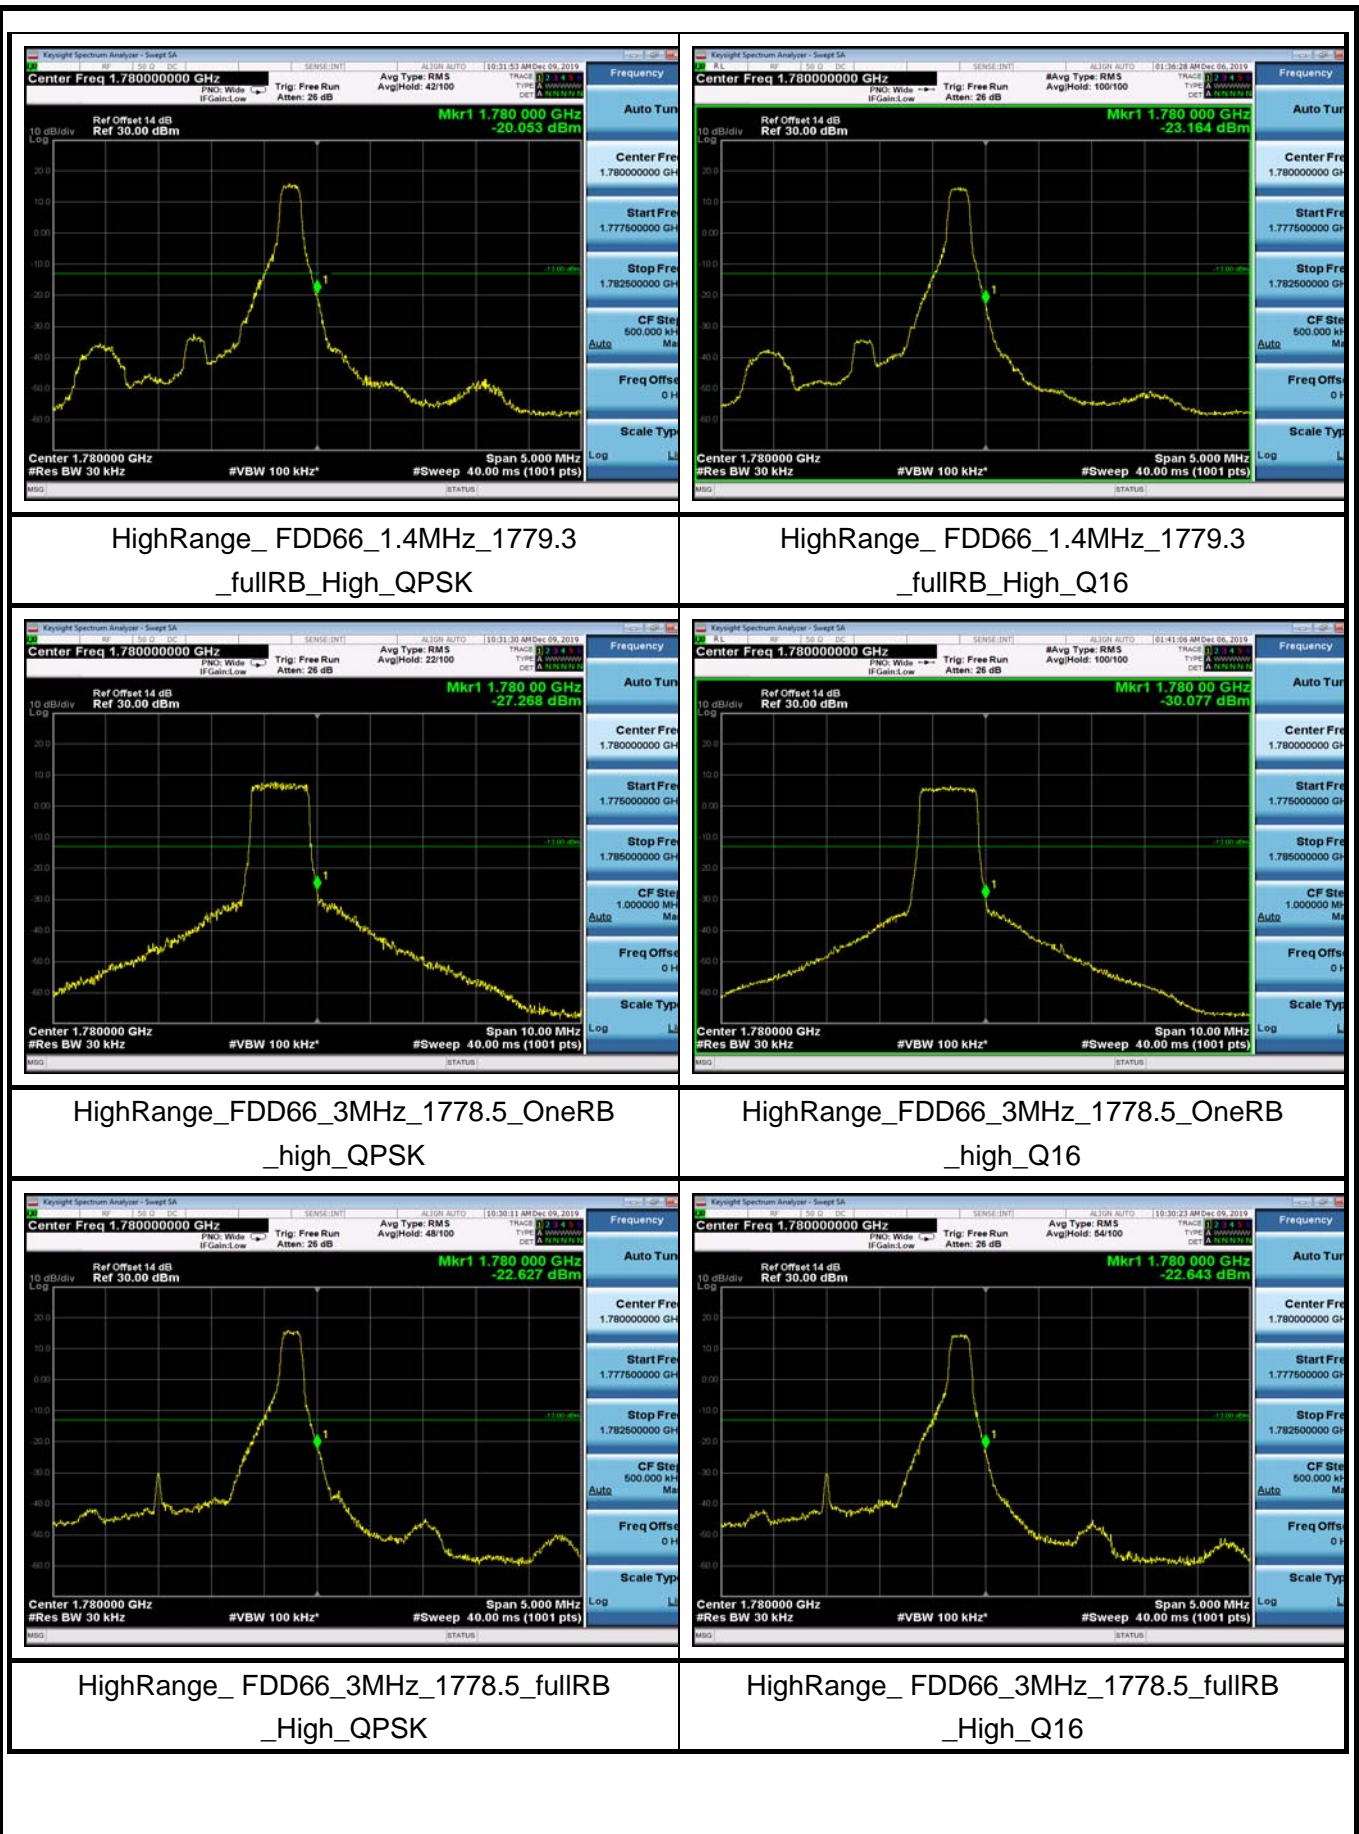

LowRange_FDD66_10MHz_1715_OneRB_low_QPSK

LowRange_FDD66_10MHz_1715_OneRB_low_Q16

LowRange_FDD66_10MHz_1715_fullRB_Low_QPSK

LowRange_FDD66_10MHz_1715_fullRB_Low_Q16

LowRange_FDD66_15MHz_1717.5_OneRB_low_QPSK

LowRange_FDD66_15MHz_1717.5_OneRB_low_Q16

LowRange_TDD41_5MHz_2557.5_OneRB
_low_QPSK

LowRange_TDD41_5MHz_2557.5_OneRB
_low_Q16

LowRange_TDD41_5MHz_2557.5_fullRB
_LowQPSK

LowRange_TDD41_5MHz_2557.5_fullRB
_LowQ16