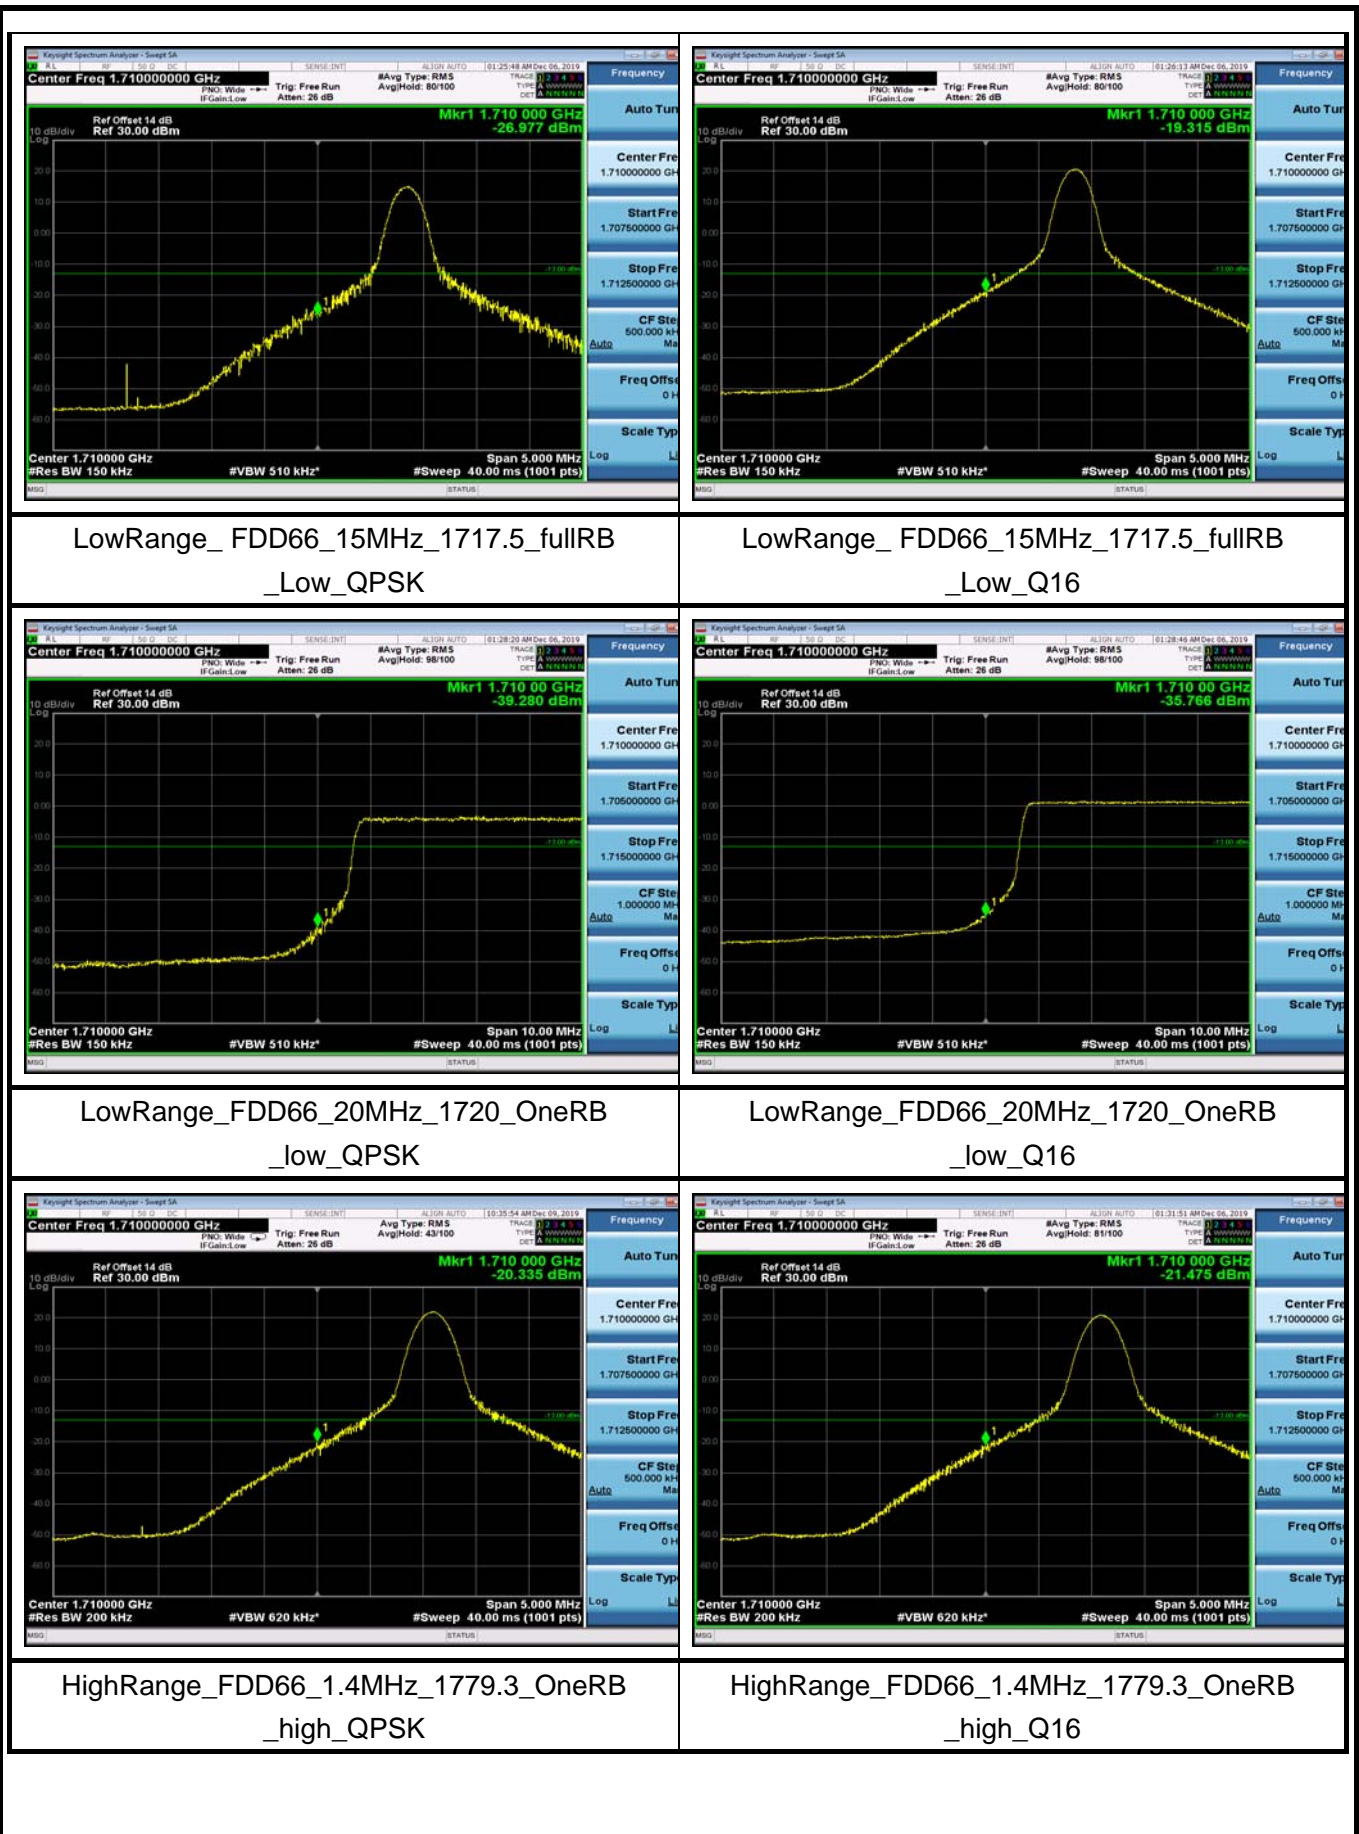

LowRange_FDD66_10MHz_1715_OneRB_low_QPSK

LowRange_FDD66_10MHz_1715_OneRB_low_Q16

LowRange_FDD66_10MHz_1715_fullRB_Low_QPSK

LowRange_FDD66_10MHz_1715_fullRB_Low_Q16

LowRange_FDD66_15MHz_1717.5_OneRB_low_QPSK

LowRange_FDD66_15MHz_1717.5_OneRB_low_Q16

LowRange_TDD41_5MHz_2557.5_OneRB
_low_QPSK

LowRange_TDD41_5MHz_2557.5_OneRB
_low_Q16

LowRange_TDD41_5MHz_2557.5_fullRB
_LowQPSK

LowRange_TDD41_5MHz_2557.5_fullRB
_LowQ16