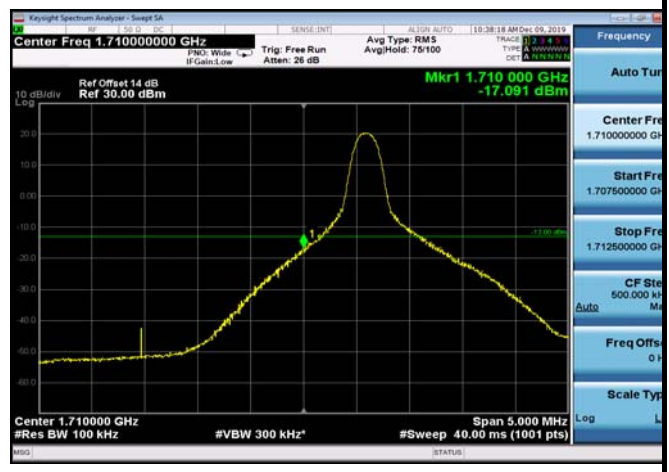

LowRange_FDD66_10MHz_1715_OneRB_low_QPSK

LowRange_FDD66_10MHz_1715_OneRB_low_Q16

LowRange_FDD66_10MHz_1715_fullRB_Low_QPSK

LowRange_FDD66_10MHz_1715_fullRB_Low_Q16

LowRange_FDD66_15MHz_1717.5_OneRB_low_QPSK