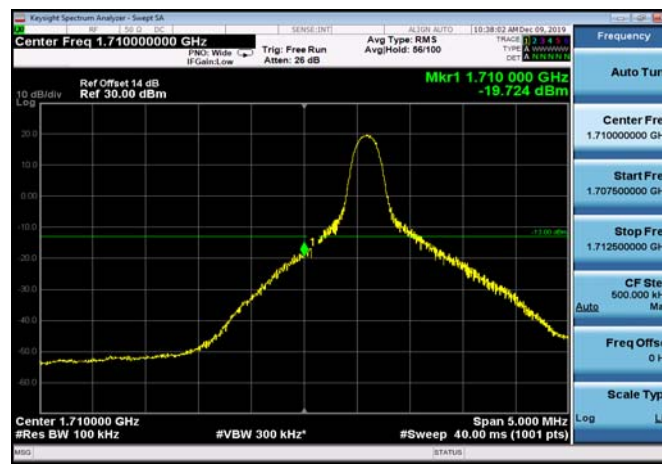

LowRange_FDD66_10MHz_1715_OneRB_low_QPSK

LowRange_FDD66_10MHz_1715_OneRB_low_Q16

LowRange_FDD66_10MHz_1715_fullRB_Low_QPSK

LowRange_FDD66_10MHz_1715_fullRB_Low_Q16

LowRange_FDD66_15MHz_1717.5_OneRB_low_QPSK