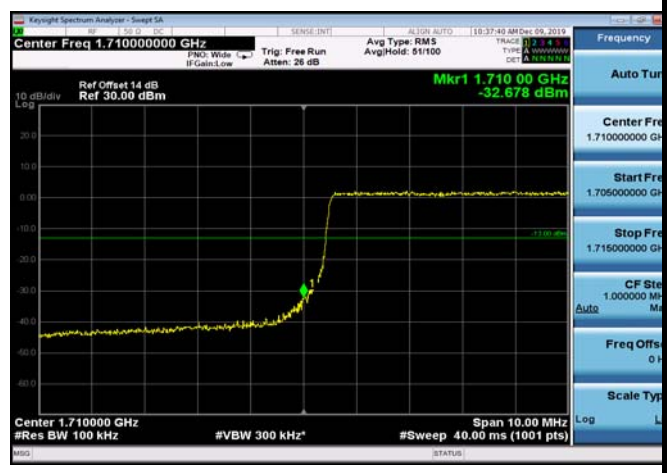

LowRange_FDD66_10MHz_1715_OneRB_low_QPSK

LowRange_FDD66_10MHz_1715_OneRB_low_Q16

LowRange_FDD66_10MHz_1715_fullRB_Low_QPSK

LowRange_FDD66_10MHz_1715_fullRB_Low_Q16

LowRange_FDD66_15MHz_1717.5_OneRB_low_QPSK

LowRange_FDD66_15MHz_1717.5_OneRB_low_Q16

LowRange_TDD41_5MHz_2557.5_OneRB
_low_QPSK

LowRange_TDD41_5MHz_2557.5_OneRB
_low_Q16

LowRange_TDD41_5MHz_2557.5_fullRB
_LowQPSK

LowRange_TDD41_5MHz_2557.5_fullRB
_LowQ16