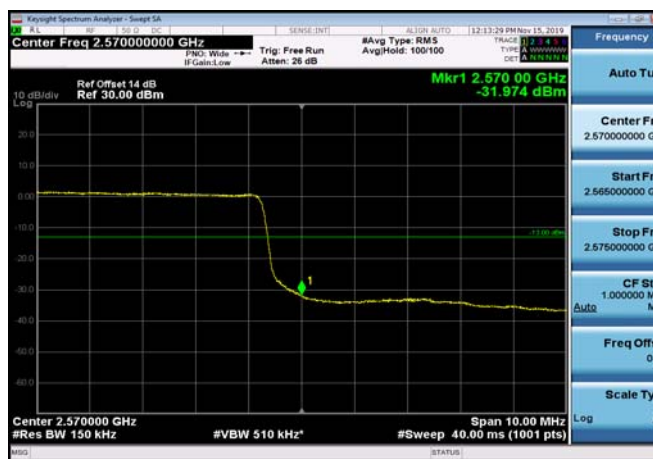

FDD07_15MHz_2562.5_QPSK_fullIRB
_ExtraBands_Range_2490~2496