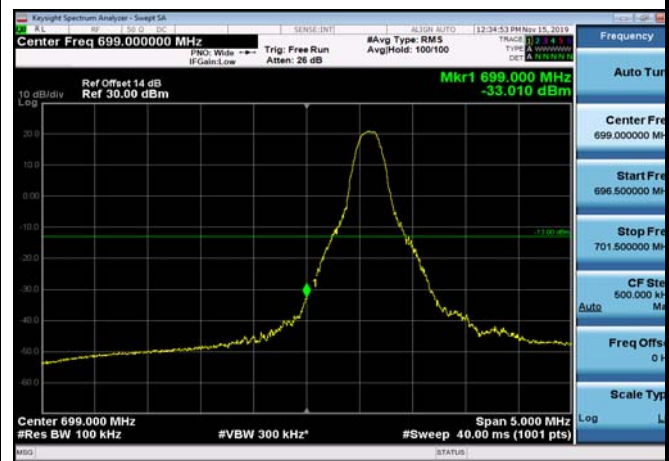

FDD07_20MHz_2560_QPSK_fullIRB_ExtraBands_Range_2576~2595

LowRange_FDD12_10MHz_704_OneRB_low_QPSK

LowRange_FDD12_10MHz_704_OneRB_low_Q16

LowRange_FDD12_10MHz_704_fullRB_Low_QPSK

LowRange_FDD12_10MHz_704_fullRB_Low_Q16