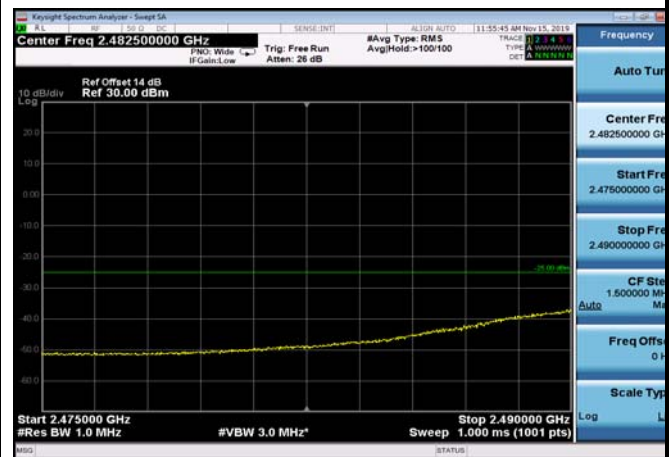

FDD07_20MHz_2510_Q16_fullRB_ExtraBand
s_Range_2570~2575