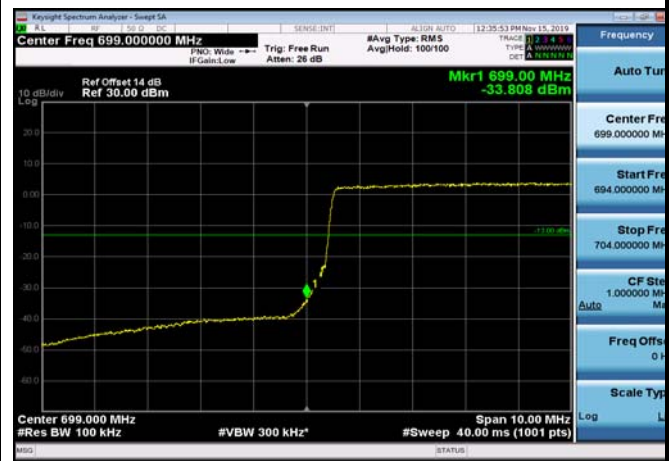

LowRange_FDD12_10MHz_704_fullRB_Low_Q16

HighRange_FDD12_1.4MHz_715.3_OneRB_high_Q16