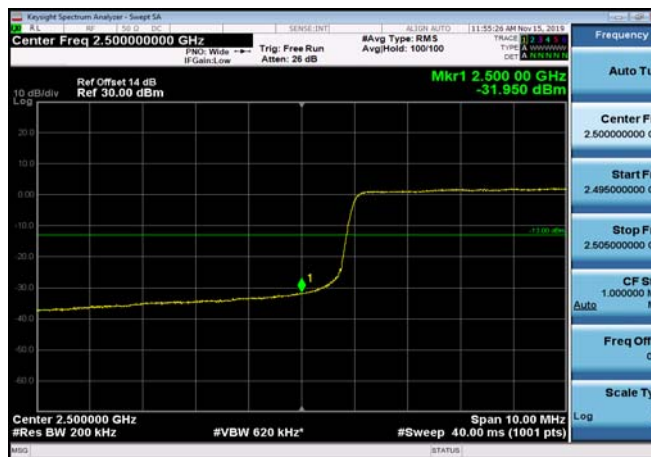

FDD07_20MHz_2510_Q16_fullRB_ExtraBand
s_Range_2490~2496