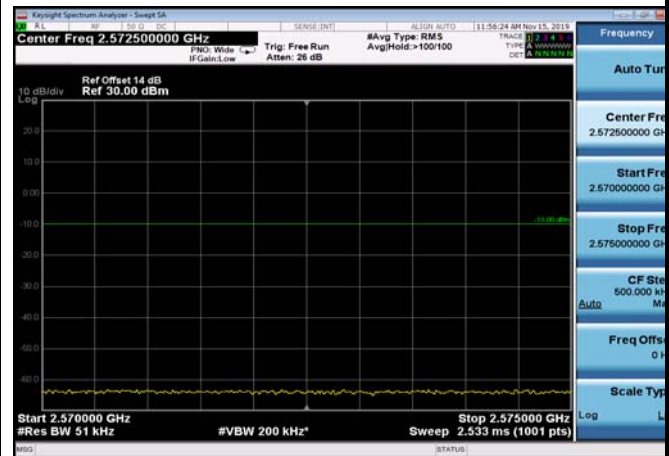

FDD07_20MHz_2510_Q16_fullRB_ExtraBands_Range_2475~2490

FDD07_20MHz_2510_Q16_fullRB_ExtraBand
s_Range_2490~2496

FDD07_20MHz_2510_Q16_fullRB_ExtraBand
s_Range_2570~2575

FDD07_20MHz_2510_Q16_fullRB_ExtraBand
s_Range_2575~2576