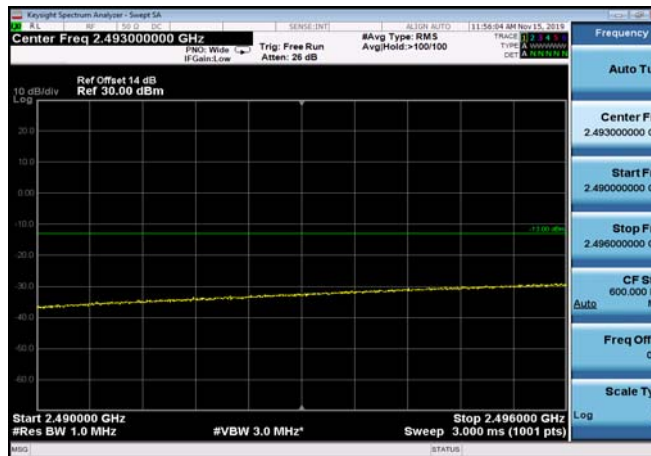

FDD07_20MHz_2510_Q16_fullRB_ExtraBand
s_Range_2490~2496

FDD07_20MHz_2510_Q16_fullRB_ExtraBand
s_Range_2575~2576