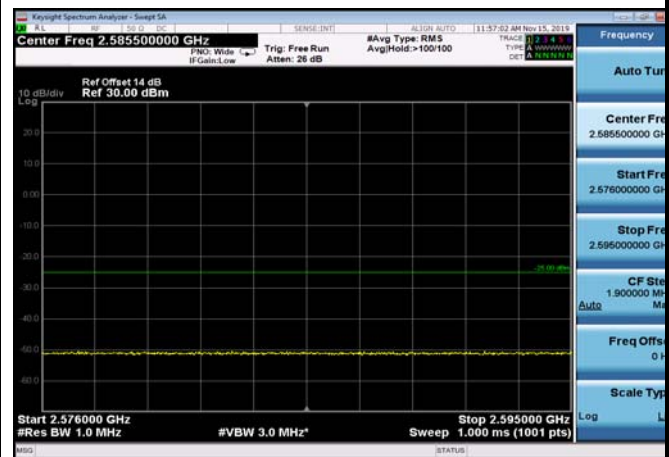

FDD07_20MHz_2510_Q16_fullRB_ExtraBand
s_Range_2576~2595

HighRange_FDD07_5MHz_2567.5_OneRB
_high_Q16