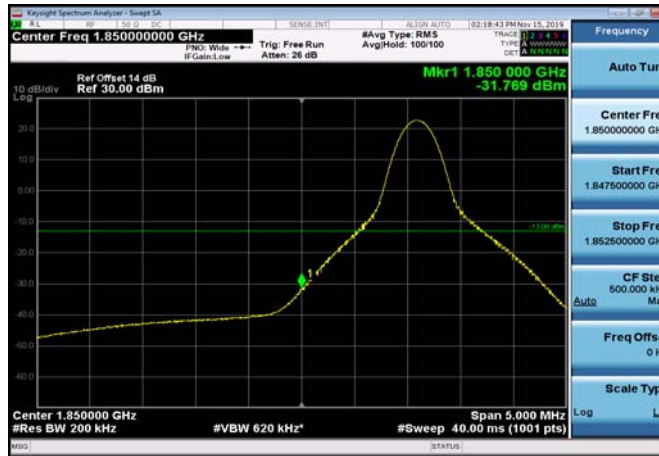

LowRange_FDD25_15MHz_1857.5_OneRB
_low_Q16

LowRange_FDD25_15MHz_1857.5_fullRB
_Low_QPSK

LowRange_FDD25_15MHz_1857.5_fullRB
_Low_Q16

LowRange_FDD25_20MHz_1860_OneRB_low_QPSK

LowRange_FDD25_20MHz_1860_OneRB_low_Q16