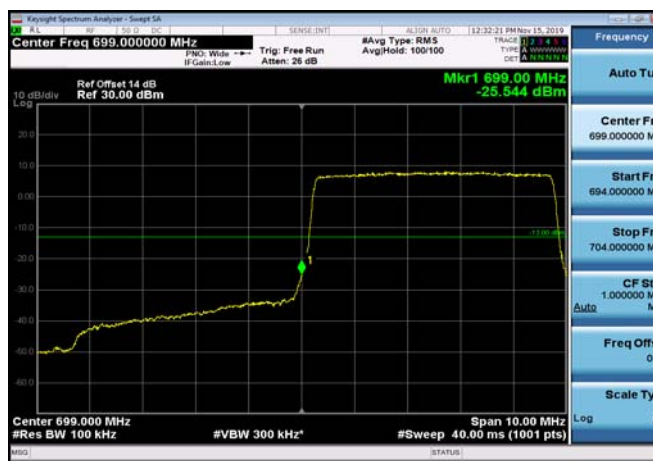

LowRange_FDD12_10MHz_704_OneRB_low_QPSK