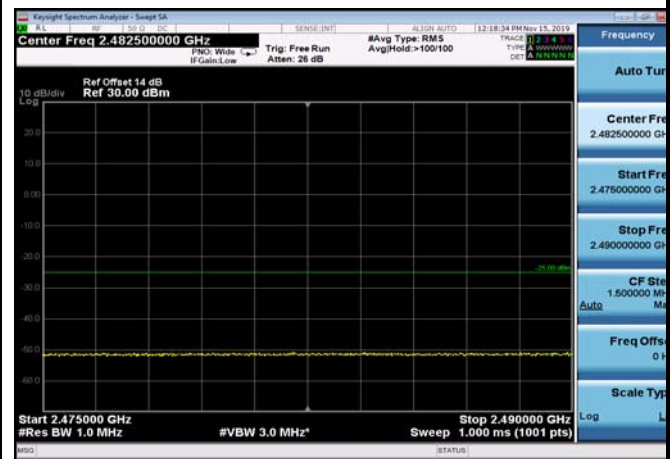

FDD07_20MHz_2560_QPSK_OneRB_low
_ExtraBands_Range_2475~2490

HighRange_FDD07_20MHz_2560_fullIRB
_High_QPSK