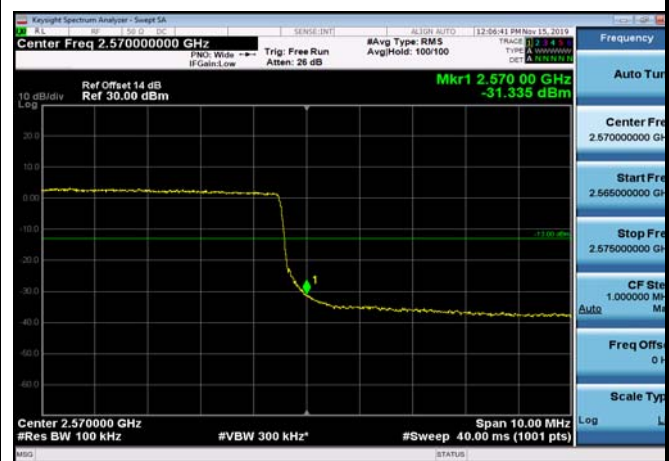

FDD07_10MHz_2565_QPSK_OneRB_low_ExtraBands_Range_2475~2490

FDD07_10MHz_2565_QPSK_OneRB_low_ExtraBands_Range_2490~2496

HighRange_FDD07_10MHz_2565_fullIRB_High_QPSK

HighRange_FDD07_10MHz_2565_fullIRB_High_Q16