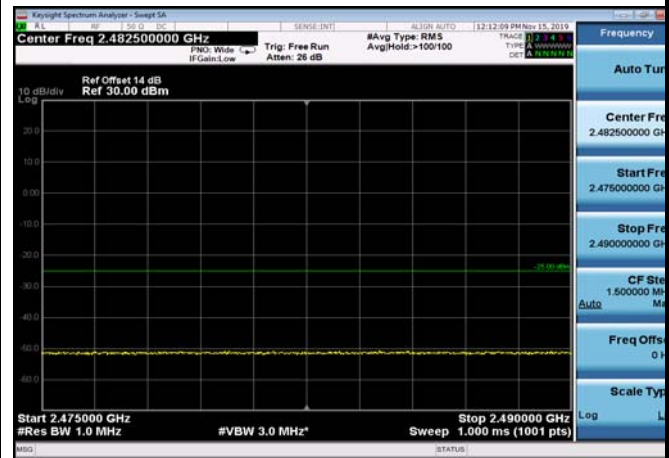

FDD07_15MHz_2562.5_Q16_OneRB_high
_ExtraBands_Range_2575~2576

FDD07_15MHz_2562.5_Q16_OneRB_high
_ExtraBands_Range_2576~2595

FDD07_15MHz_2562.5_QPSK_OneRB_low
_ExtraBands_Range_2475~2490

FDD07_15MHz_2562.5_QPSK_OneRB_low
_ExtraBands_Range_2490~2496