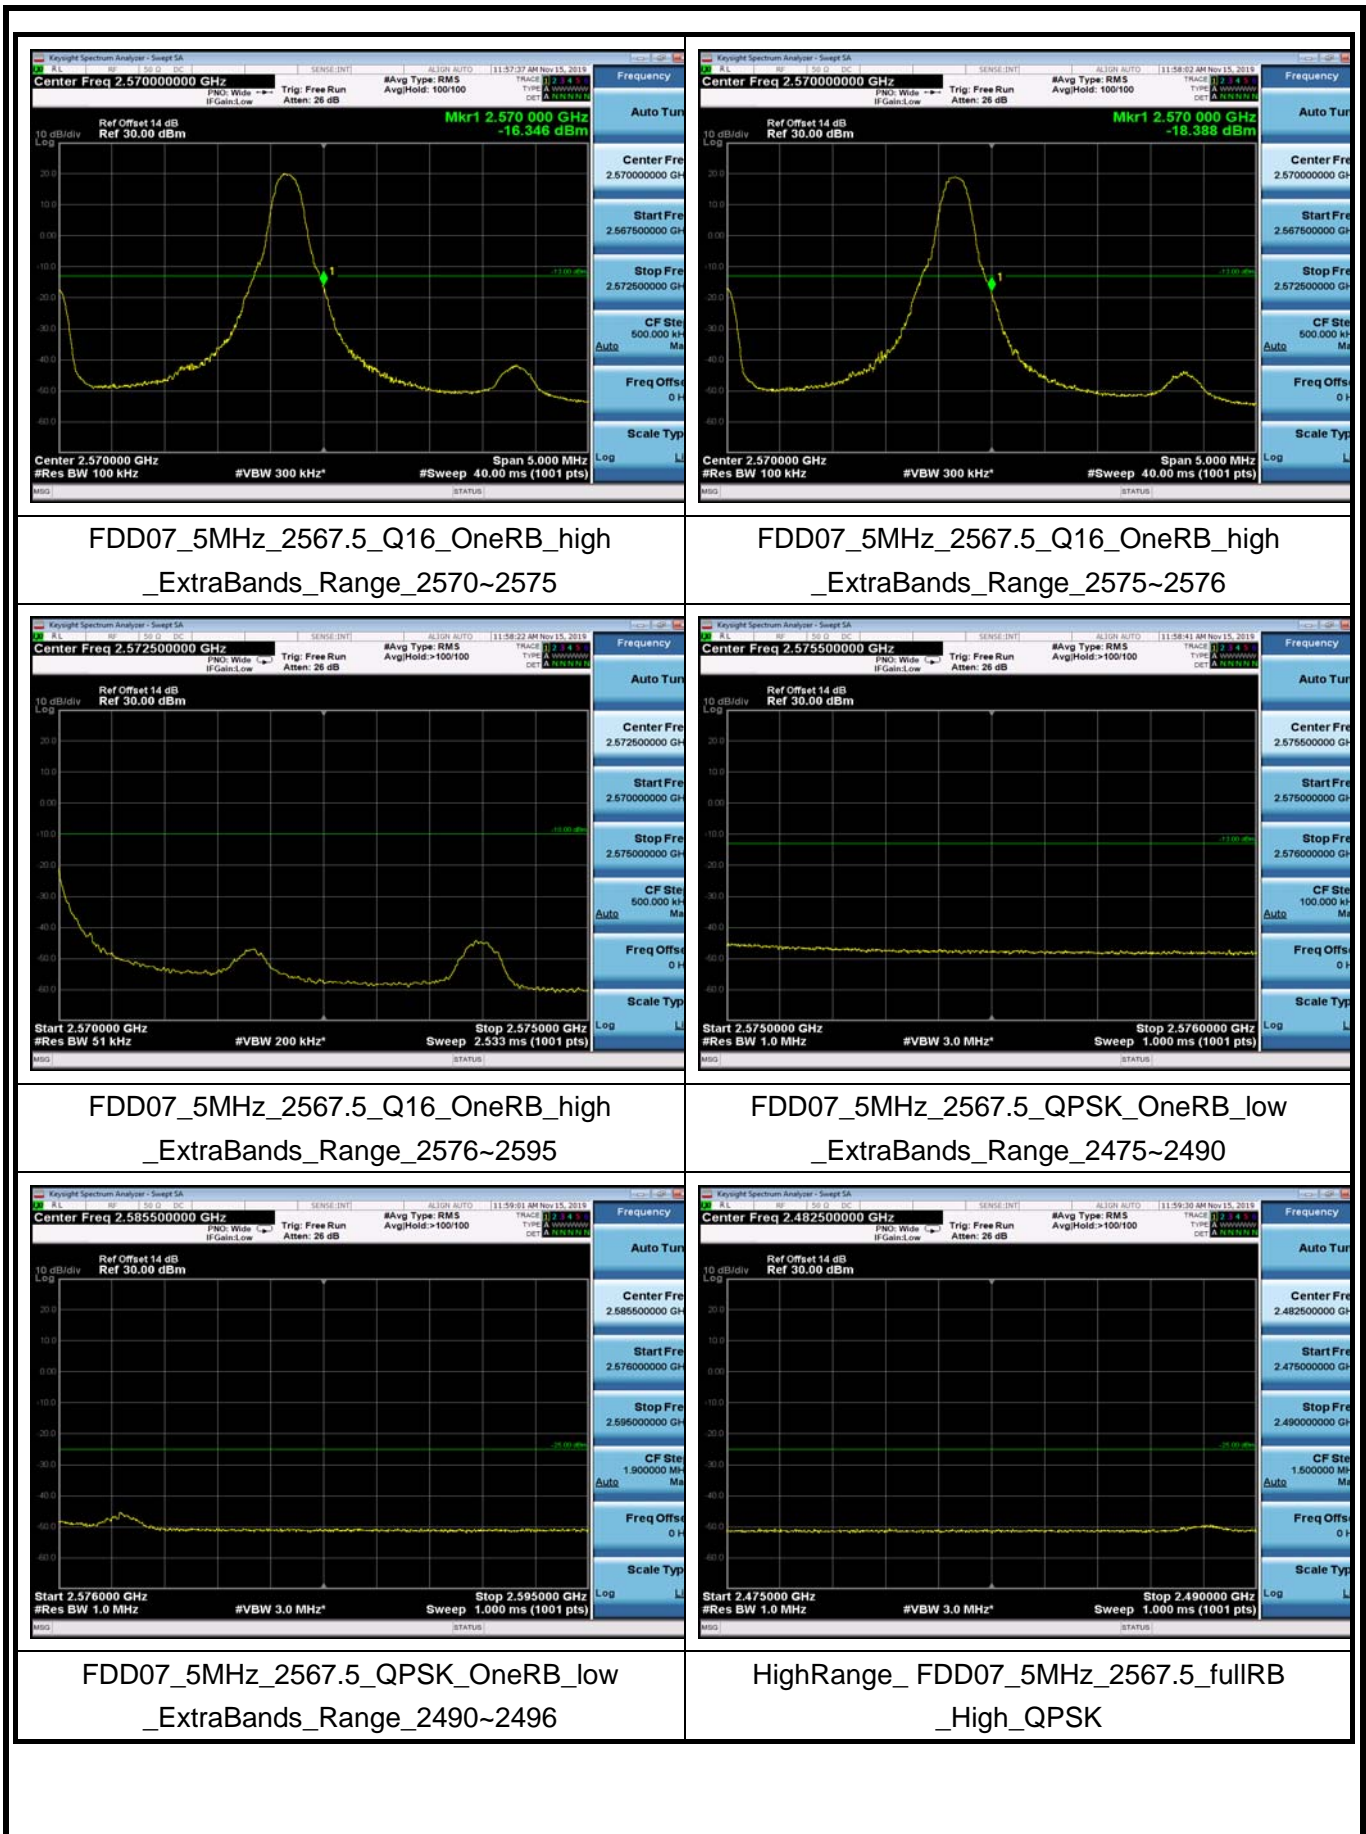

HighRange_FDD07_5MHz_2567.5_OneRB
_high_Q16

FDD07_5MHz_2567.5_Q16_OneRB_high
_ExtraBands_Range_2570~2575

FDD07_5MHz_2567.5_Q16_OneRB_high
_ExtraBands_Range_2575~2576

FDD07_5MHz_2567.5_Q16_OneRB_high
_ExtraBands_Range_2576~2595

FDD07_5MHz_2567.5_QPSK_OneRB_low
_ExtraBands_Range_2475~2490

FDD07_5MHz_2567.5_QPSK_OneRB_low
_ExtraBands_Range_2490~2496

HighRange_FDD07_5MHz_2567.5_fullIRB
_High_QPSK