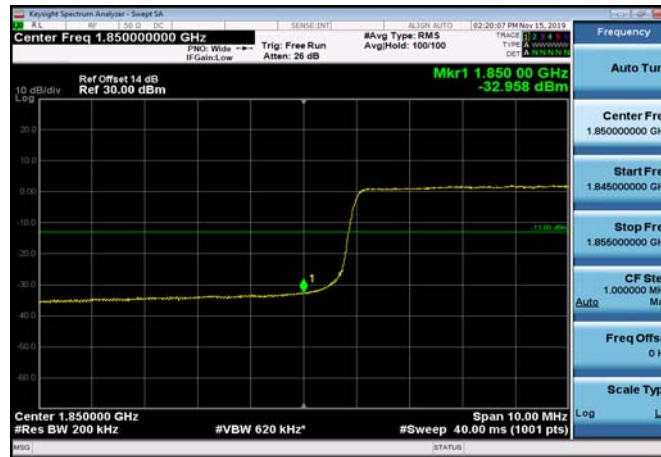

LowRange_FDD25_20MHz_1860_fullRB_Low_Q16

HighRange_FDD25_1.4MHz_1914.3_OneRB_high_Q16