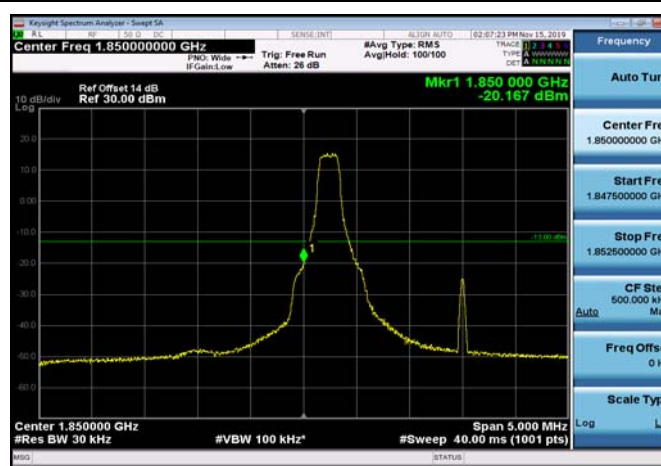

LowRange_FDD25_3MHz_1851.5_OneRB_low_Q16

LowRange_FDD25_5MHz_1852.5_OneRB
_low_Q16