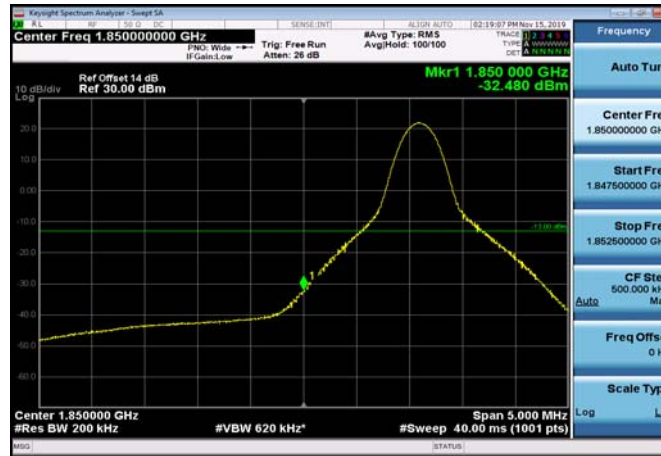

LowRange_FDD25_20MHz_1860_OneRB_low_Q16

LowRange_FDD25_20MHz_1860_fullRB_Low_Q16