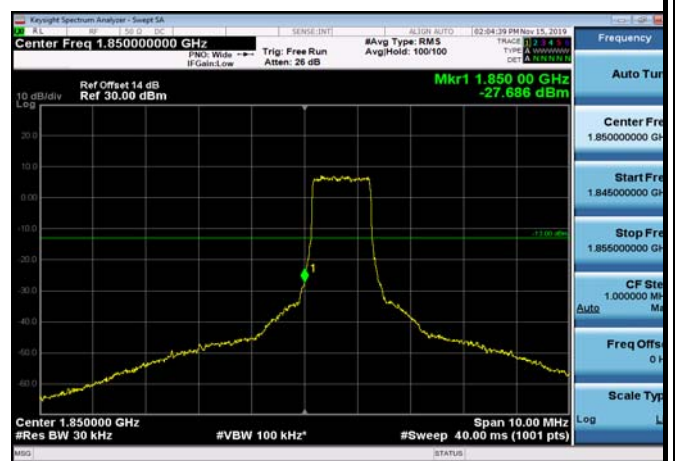

LowRange_FDD25_1.4MHz_1850.7_OneRB_low_QPSK

LowRange_FDD25_1.4MHz_1850.7_OneRB_low_Q16

LowRange_FDD25_1.4MHz_1850.7_fullRB_Low_QPSK

LowRange_FDD25_1.4MHz_1850.7_fullRB_Low_Q16

LowRange_FDD25_3MHz_1851.5_OneRB_low_QPSK