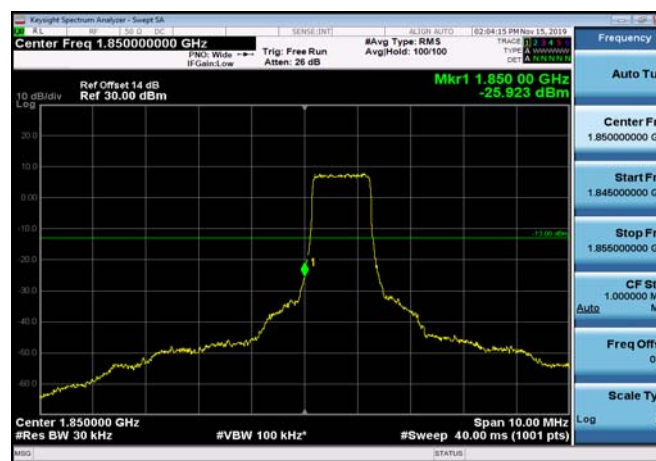

LowRange_FDD25_1.4MHz_1850.7_OneRB_low_QPSK

LowRange_FDD25_1.4MHz_1850.7_OneRB_low_Q16

LowRange_FDD25_1.4MHz_1850.7_fullRB_Low_QPSK

LowRange_FDD25_1.4MHz_1850.7_fullRB_Low_Q16

LowRange_FDD25_3MHz_1851.5_OneRB_low_QPSK