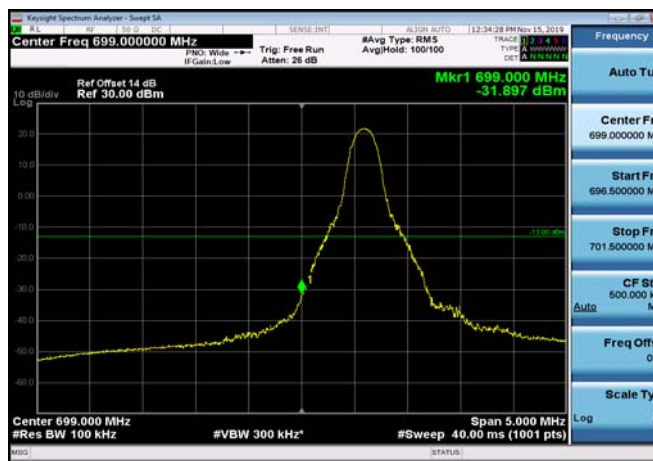

FDD07_20MHz_2560_QPSK_fullIRB_ExtraBands_Range_2576~2595

LowRange_FDD12_10MHz_704_OneRB_low_QPSK

LowRange_FDD12_10MHz_704_OneRB_low_Q16

LowRange_FDD12_10MHz_704_fullRB_Low_QPSK

LowRange_FDD12_10MHz_704_fullRB_Low_Q16