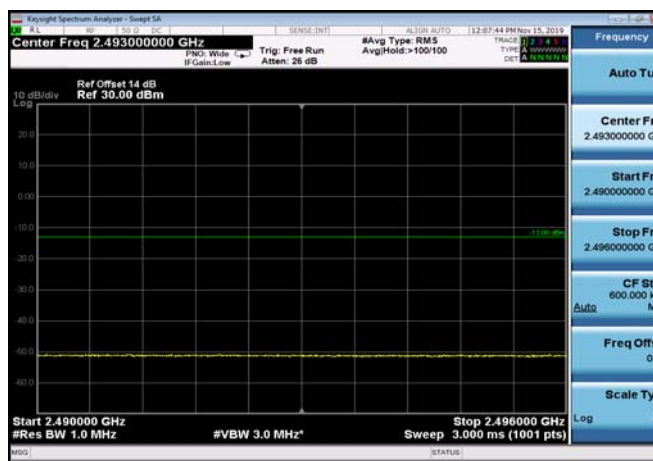

FDD07_10MHz_2565_QPSK_fullIRB_ExtraBan
ds_Range_2575~2576