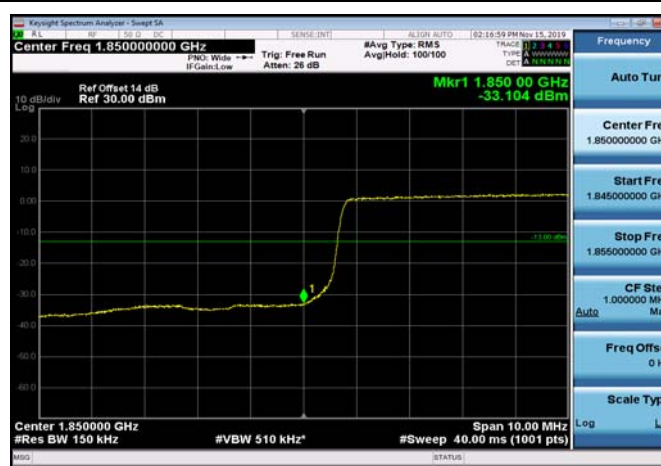

LowRange_FDD25_15MHz_1857.5_OneRB
_low_Q16

LowRange_FDD25_15MHz_1857.5_fullRB
_Low_QPSK

LowRange_FDD25_15MHz_1857.5_fullRB
_Low_Q16

LowRange_FDD25_20MHz_1860_OneRB_low_QPSK

LowRange_FDD25_20MHz_1860_OneRB_low_Q16