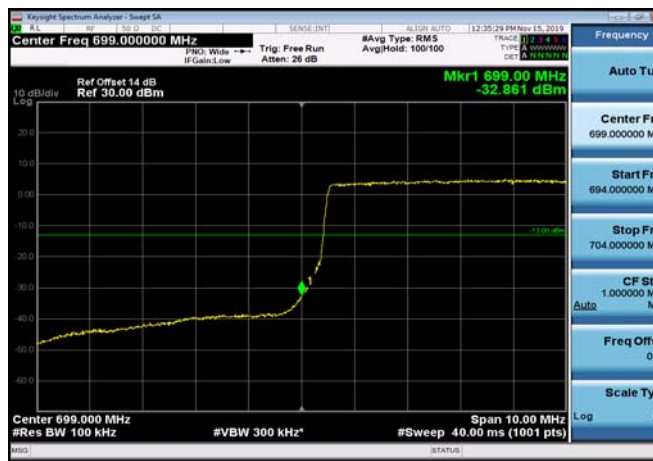

FDD07_20MHz_2560_QPSK_fullIRB_ExtraBands_Range_2576~2595

LowRange_FDD12_10MHz_704_OneRB_low_QPSK

LowRange_FDD12_10MHz_704_OneRB_low_Q16

LowRange_FDD12_10MHz_704_fullRB_Low_QPSK

LowRange_FDD12_10MHz_704_fullRB_Low_Q16