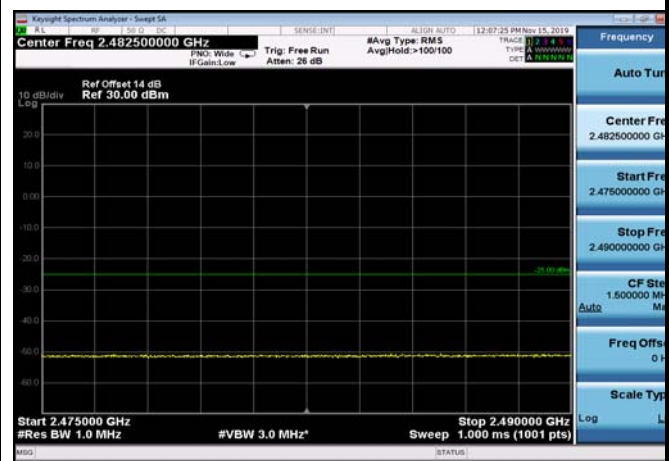

FDD07_10MHz_2565_QPSK_fullIRB_ExtraBands_Range_2475~2490

FDD07_10MHz_2565_QPSK_fullIRB_ExtraBands_Range_2570~2575