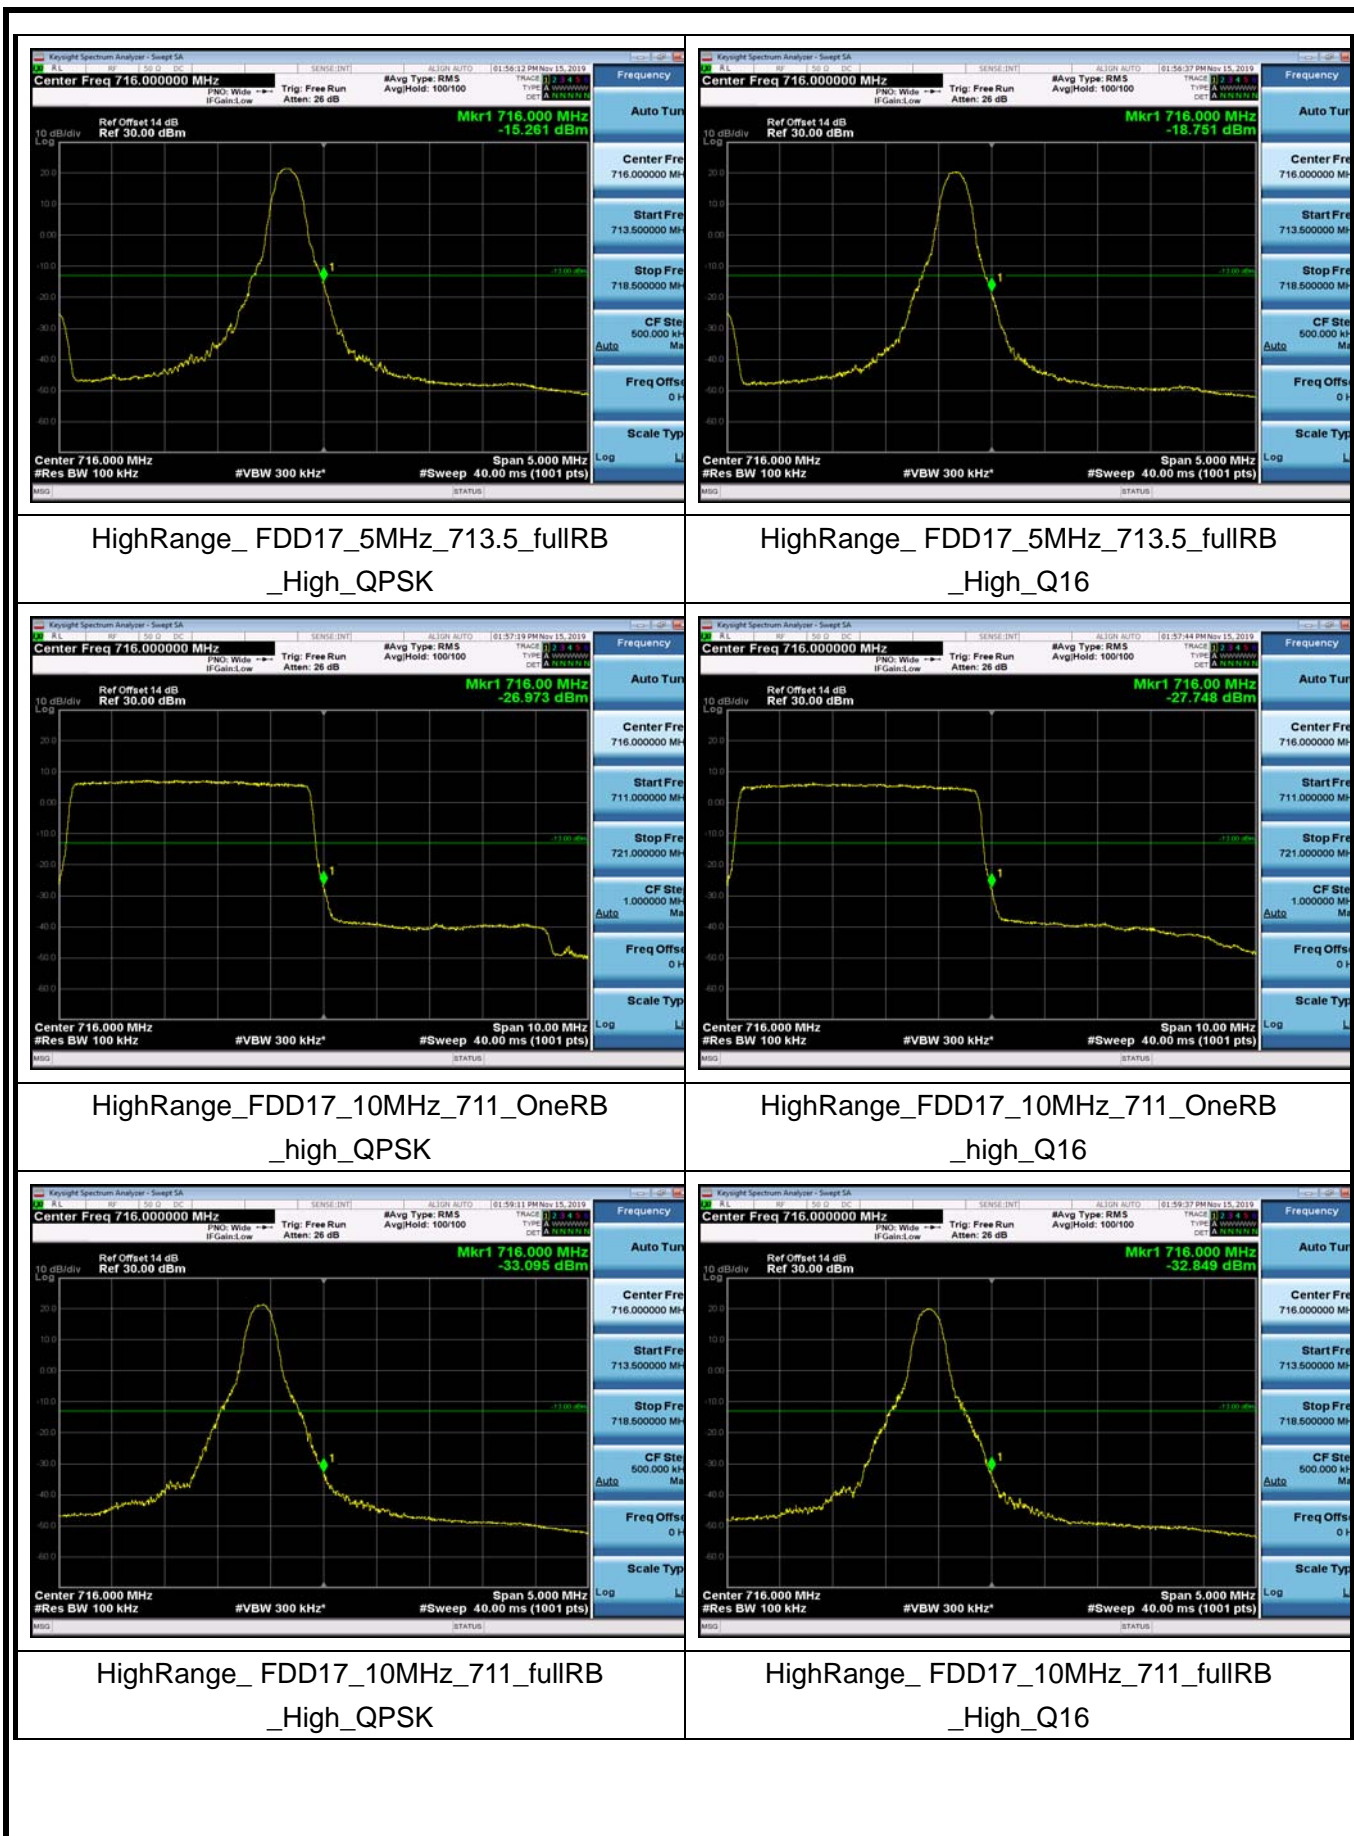

LowRange_FDD17_10MHz_709_OneRB_low_Q16

LowRange_FDD17_10MHz_709_fullRB_Low_QPSK

LowRange_FDD17_10MHz_709_fullRB_Low_Q16

HighRange_FDD17_5MHz_713.5_OneRB_high_QPSK

HighRange_FDD17_5MHz_713.5_OneRB_high_Q16