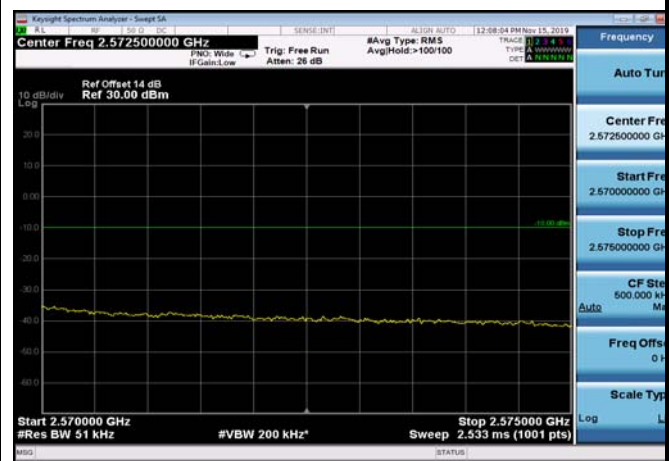

FDD07_10MHz_2565_QPSK_fullIRB_ExtraBands_Range_2475~2490

FDD07_10MHz_2565_QPSK_fullIRB_ExtraBands_Range_2490~2496

FDD07_10MHz_2565_QPSK_fullIRB_ExtraBands_Range_2570~2575

FDD07_10MHz_2565_QPSK_fullIRB_ExtraBan
ds_Range_2575~2576