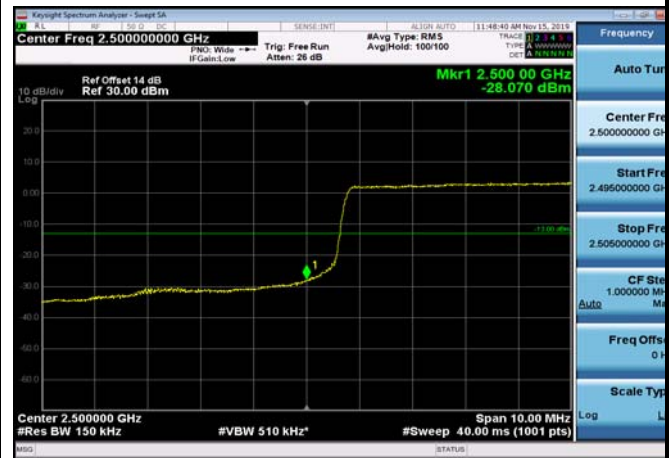

FDD07\_15MHz\_2507.5\_Q16\_OneRB\_low  
\_ExtraBands\_Range\_2475~2490

FDD07\_15MHz\_2507.5\_Q16\_OneRB\_low  
\_ExtraBands\_Range\_2490~2496

LowRange\_FDD07\_15MHz\_2507.5\_fullIRB  
\_Low\_QPSK

LowRange\_FDD07\_15MHz\_2507.5\_fullIRB  
\_Low\_Q16