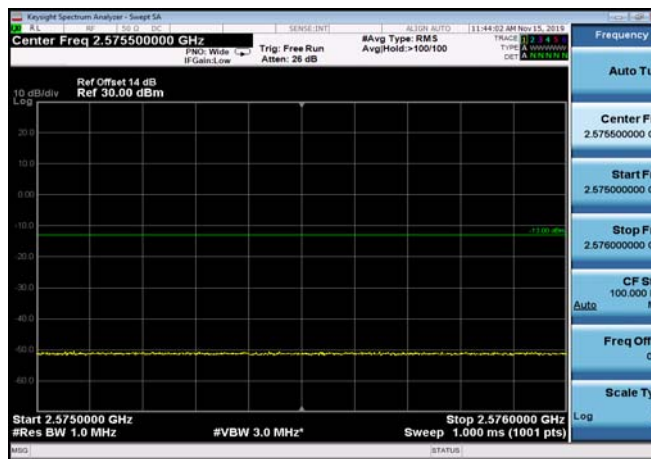

FDD07\_10MHz\_2505\_Q16\_fullIRB\_ExtraBand\_s\_Range\_2570~2575

FDD07\_10MHz\_2505\_Q16\_fullIRB\_ExtraBand\_s\_Range\_2575~2576

FDD07\_10MHz\_2505\_Q16\_fullIRB\_ExtraBand\_s\_Range\_2576~2595

FDD07\_15MHz\_2507.5\_QPSK\_OneRB\_high  
\_ExtraBands\_Range\_2570~2575