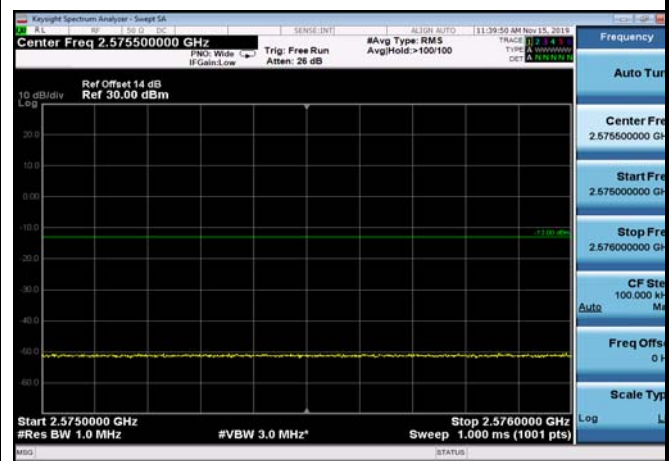

FDD07\_5MHz\_2502.5\_Q16\_fullIRB\_ExtraBans ds\_Range\_2576~2595

FDD07\_10MHz\_2505\_QPSK\_OneRB\_high ExtraBands\_Range\_2570~2575

FDD07\_10MHz\_2505\_QPSK\_OneRB\_high ExtraBands\_Range\_2575~2576

FDD07\_10MHz\_2505\_QPSK\_OneRB\_high  
\_ExtraBands\_Range\_2576~2595