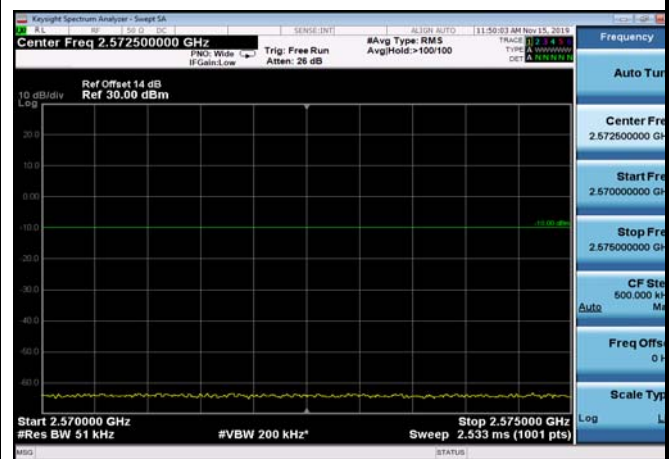

FDD07_15MHz_2507.5_Q16_fullIRB_ExtraBa
nds_Range_2570~2575

FDD07_15MHz_2507.5_Q16_fullRB_ExtraBands_Range_2576~2595