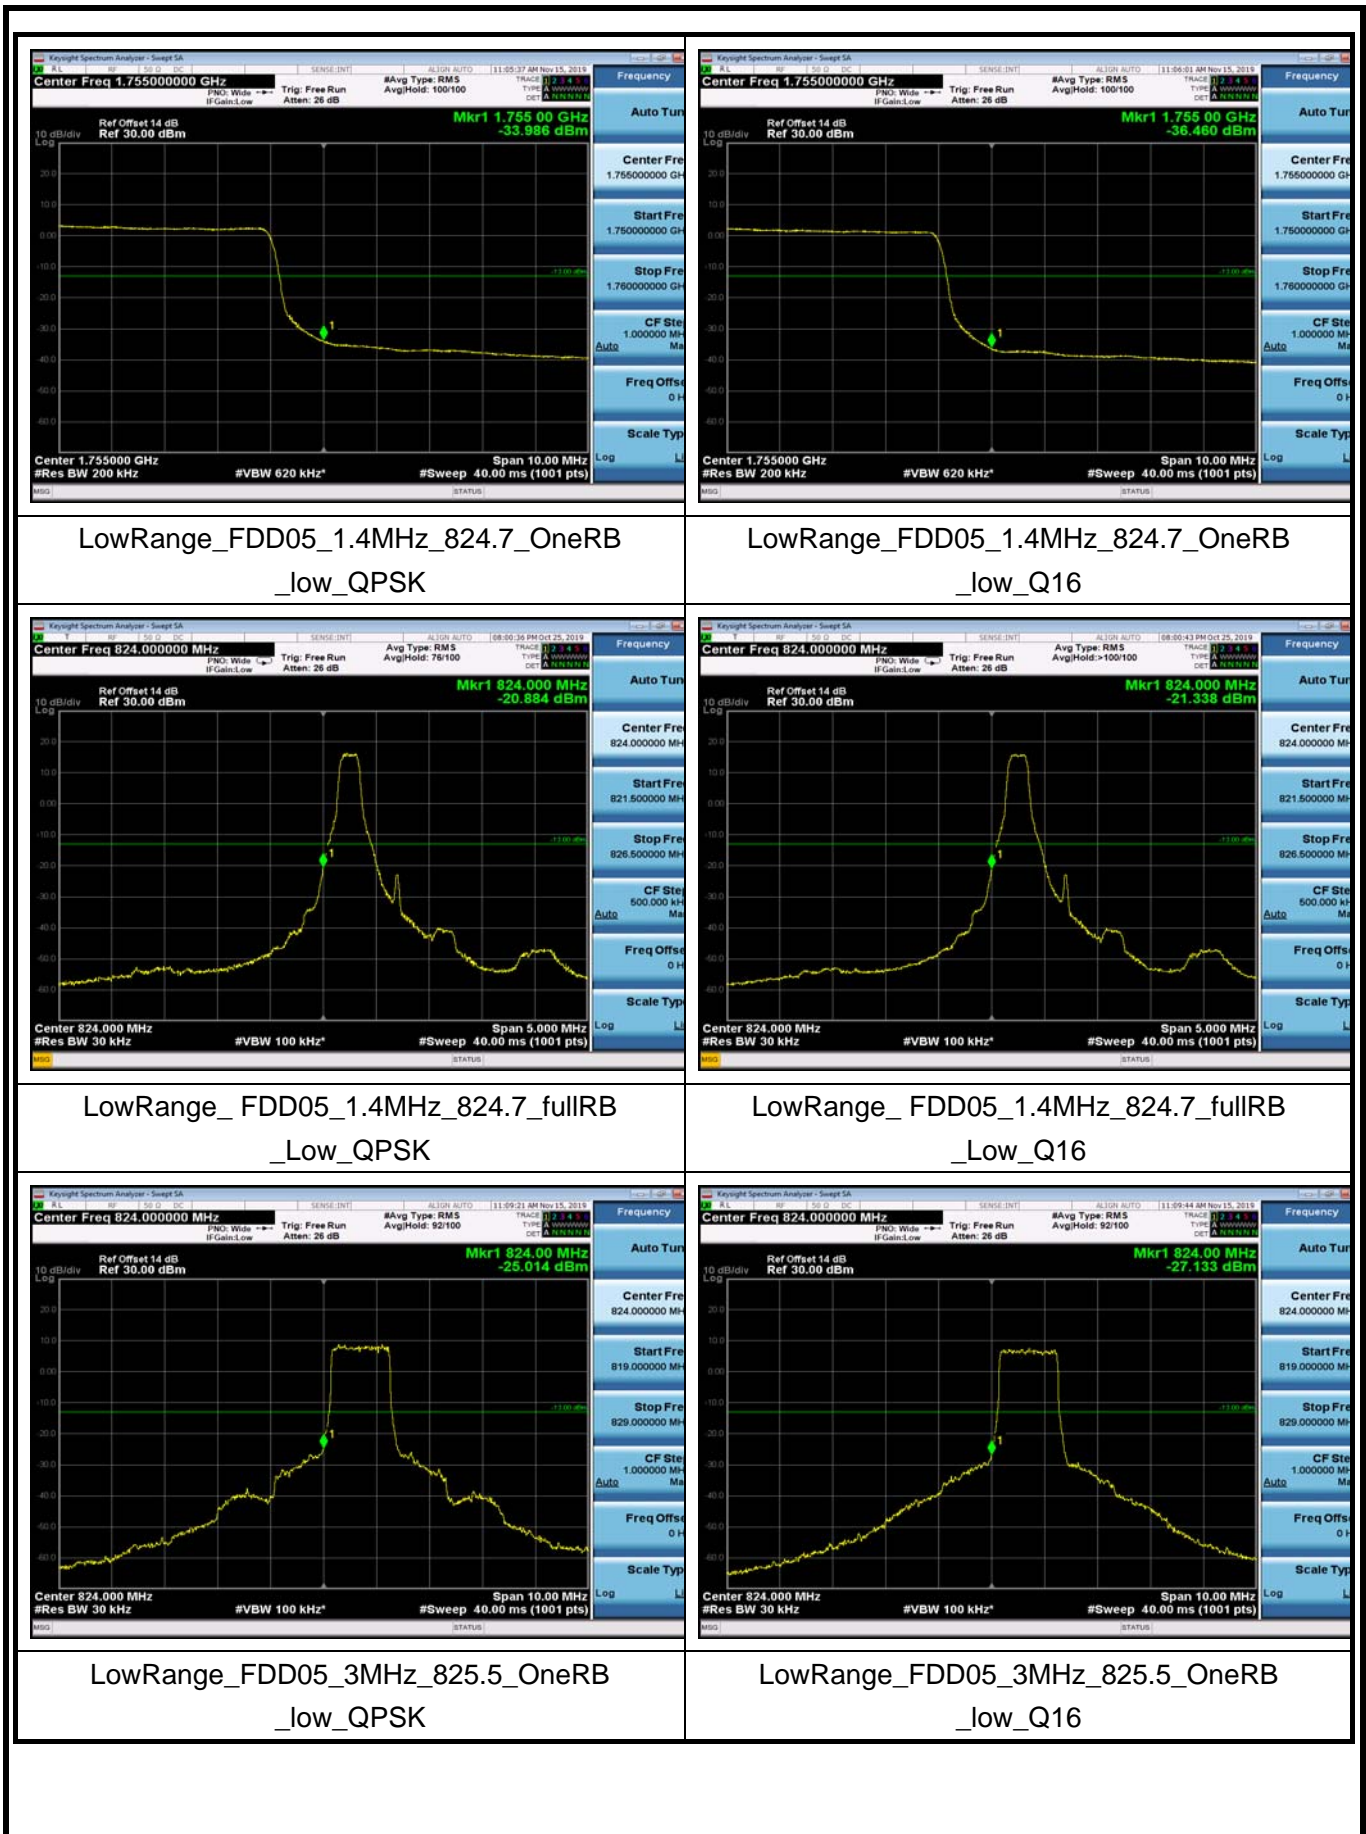

HighRange\_FDD04\_20MHz\_1745\_OneRB\_high\_QPSK

HighRange\_FDD04\_20MHz\_1745\_OneRB\_high\_Q16

HighRange\_FDD04\_20MHz\_1745\_fullRB\_High\_QPSK

HighRange\_FDD04\_20MHz\_1745\_fullRB\_High\_Q16

LowRange\_FDD05\_3MHz\_825.5\_fullRB  
\_Low\_QPSK