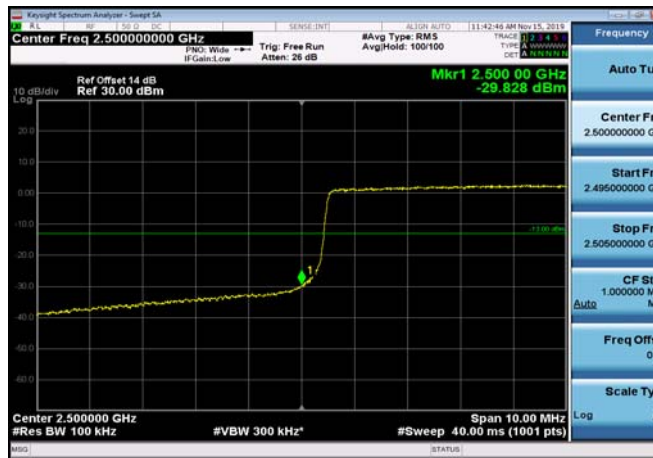

LowRange_ FDD07_10MHz_2505_fullIRB_Low_Q16

FDD07_10MHz_2505_Q16_fullIRB_ExtraBand_s_Range_2490~2496