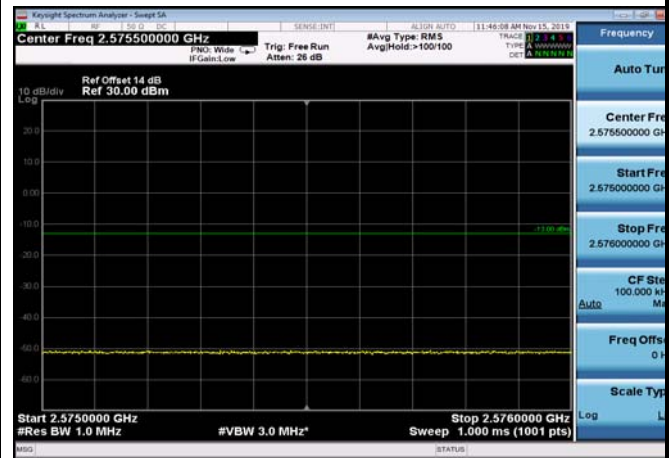

FDD07_15MHz_2507.5_QPSK_OneRB_high
_ExtraBands_Range_2575~2576

LowRange_FDD07_15MHz_2507.5_OneRB
_low_QPSK