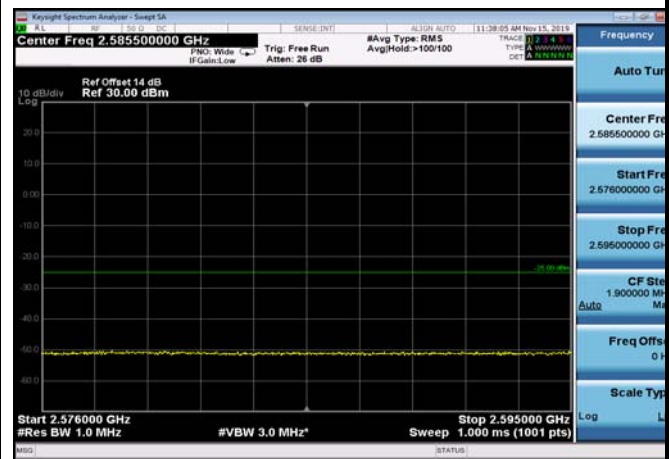

FDD07_5MHz_2502.5_Q16_fullIRB_ExtraBans ds_Range_2576~2595

FDD07_10MHz_2505_QPSK_OneRB_high ExtraBands_Range_2575~2576