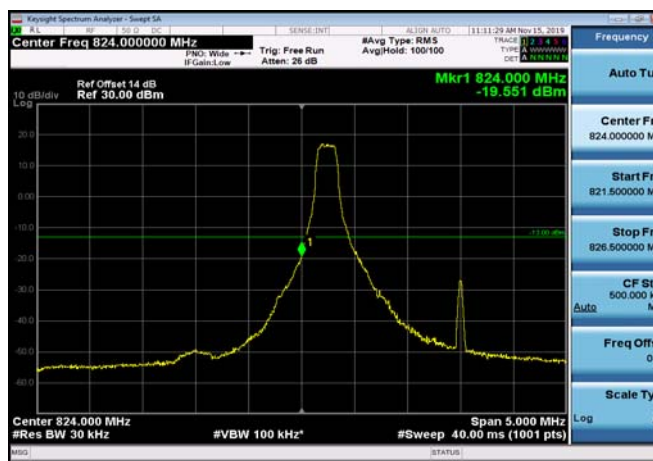

HighRange\_FDD04\_20MHz\_1745\_OneRB\_high\_QPSK

HighRange\_FDD04\_20MHz\_1745\_OneRB\_high\_Q16

HighRange\_FDD04\_20MHz\_1745\_fullRB\_High\_QPSK

HighRange\_FDD04\_20MHz\_1745\_fullRB\_High\_Q16

LowRange\_FDD05\_3MHz\_825.5\_fullRB  
\_Low\_QPSK