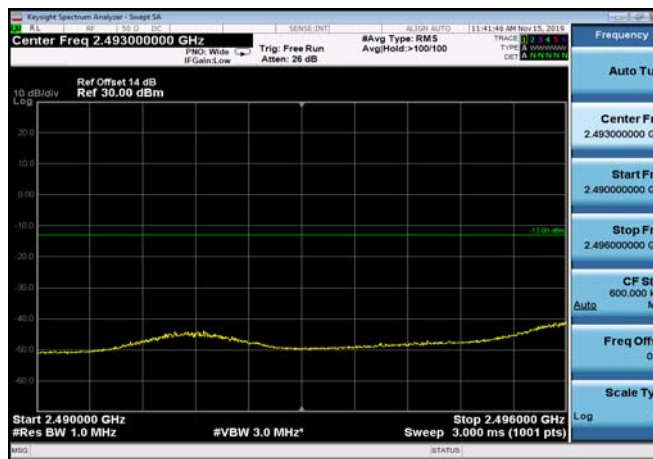

LowRange_ FDD07_10MHz_2505_fullIRB_Low_Q16