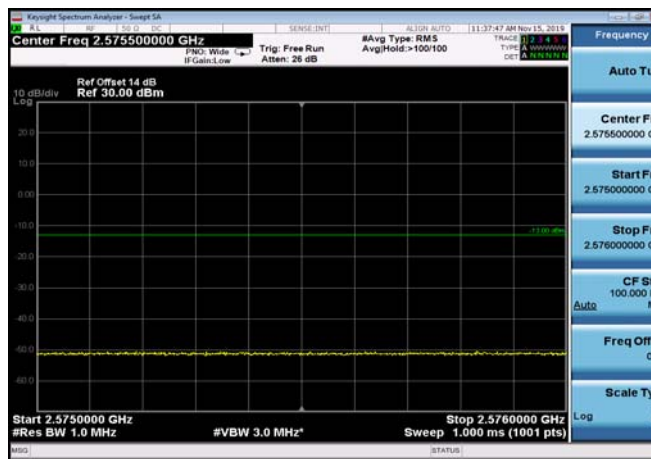

FDD07_5MHz_2502.5_Q16_fullIRB_ExtraBans ds_Range_2575~2576

FDD07_10MHz_2505_QPSK_OneRB_high ExtraBands_Range_2570~2575