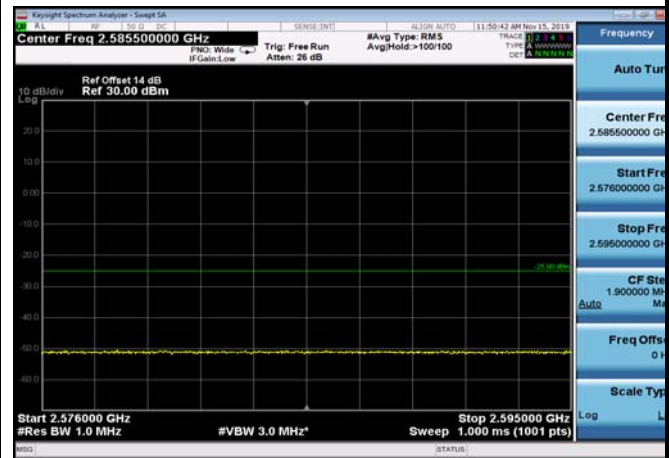

FDD07_15MHz_2507.5_Q16_fullRB_ExtraBands_Range_2576~2595

FDD07_20MHz_2510_QPSK_OneRB_high_ExtraBands_Range_2575~2576