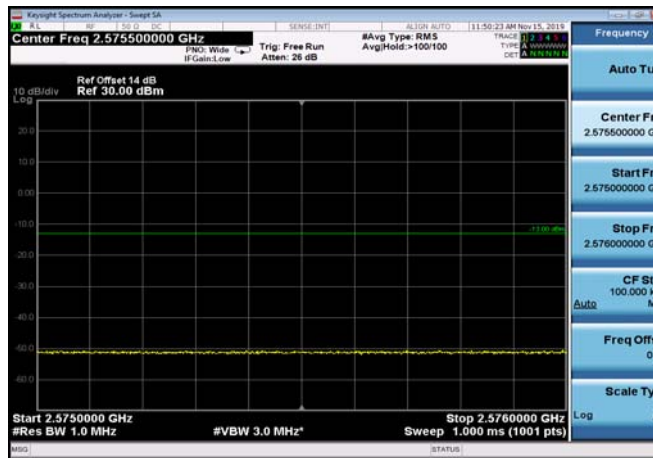

FDD07_15MHz_2507.5_Q16_fullRB_ExtraBands_Range_2575~2576

FDD07_20MHz_2510_QPSK_OneRB_high_ExtraBands_Range_2570~2575