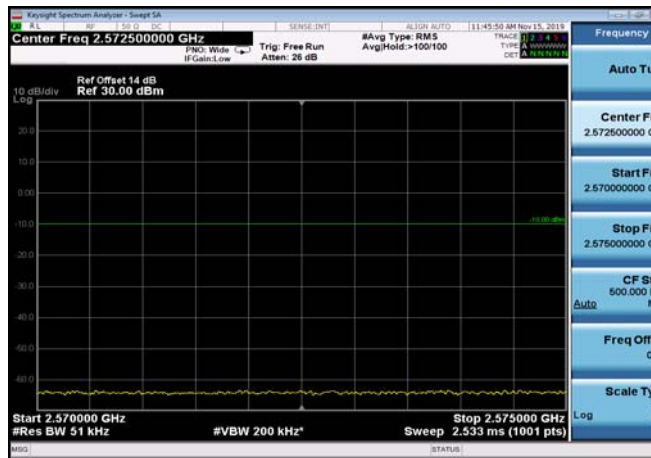

FDD07_15MHz_2507.5_QPSK_OneRB_high
_ExtraBands_Range_2570~2575

FDD07_15MHz_2507.5_QPSK_OneRB_high
_ExtraBands_Range_2576~2595