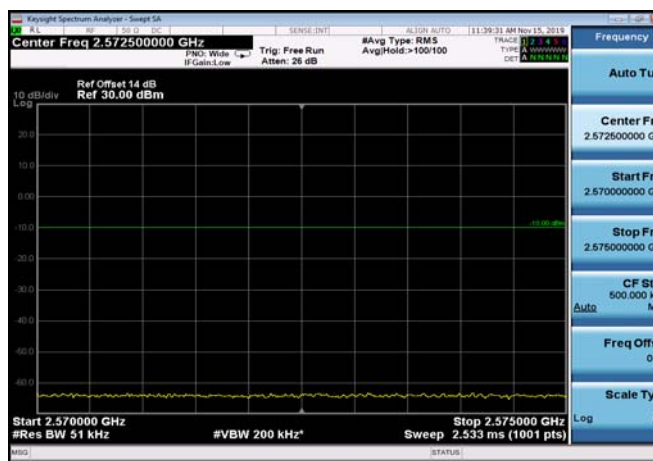

FDD07_10MHz_2505_QPSK_OneRB_high
_ExtraBands_Range_2576~2595