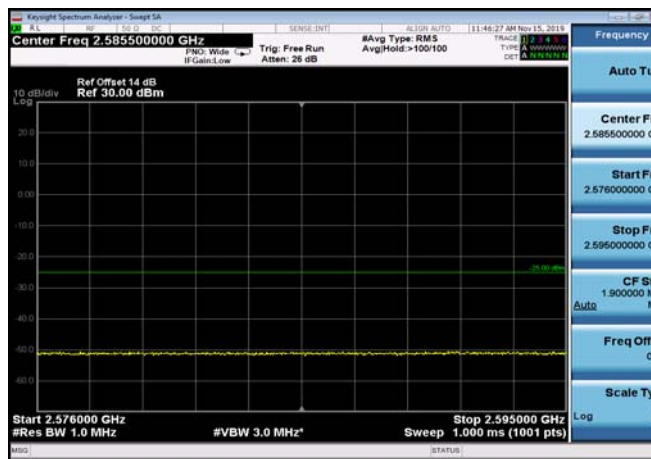

FDD07_15MHz_2507.5_QPSK_OneRB_high
_ExtraBands_Range_2576~2595

LowRange_FDD07_15MHz_2507.5_OneRB
_low_Q16