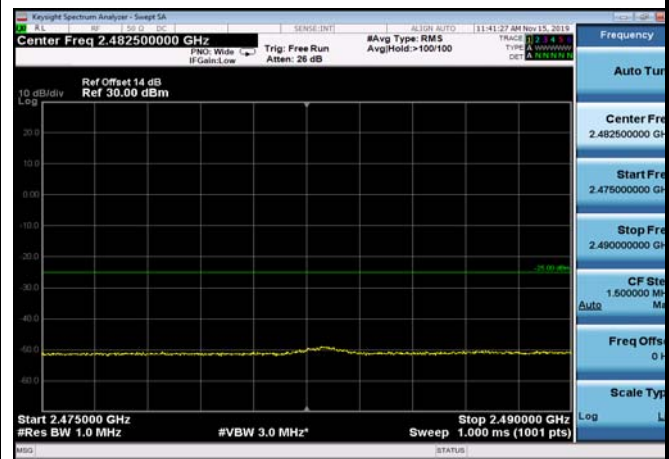

LowRange\_FDD07\_10MHz\_2505\_OneRB  
\_low\_QPSK

LowRange\_FDD07\_10MHz\_2505\_OneRB  
\_low\_Q16

FDD07\_10MHz\_2505\_Q16\_OneRB\_low  
\_ExtraBands\_Range\_2475~2490

FDD07\_10MHz\_2505\_Q16\_OneRB\_low  
\_ExtraBands\_Range\_2490~2496