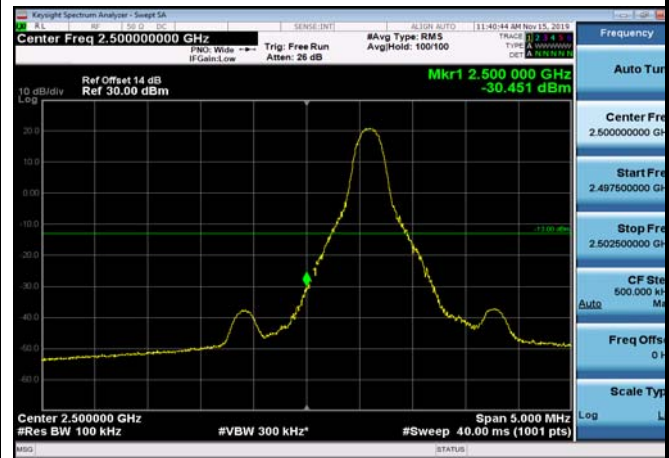

LowRange_FDD07_10MHz_2505_OneRB
_low_QPSK

FDD07_10MHz_2505_Q16_OneRB_low
_ExtraBands_Range_2475~2490