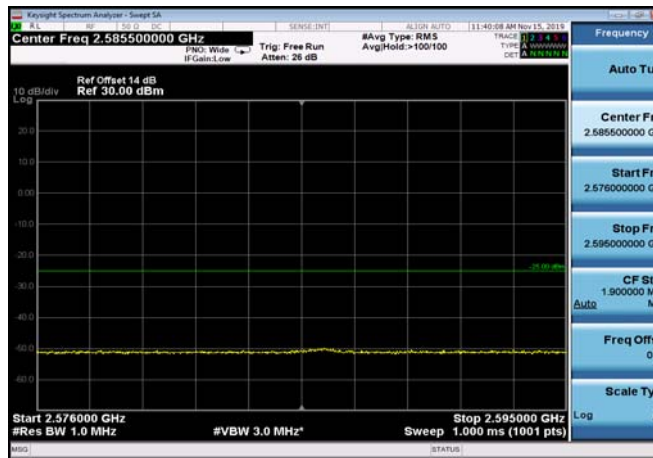

FDD07_10MHz_2505_QPSK_OneRB_high
_ExtraBands_Range_2576~2595

LowRange_FDD07_10MHz_2505_OneRB
_low_Q16