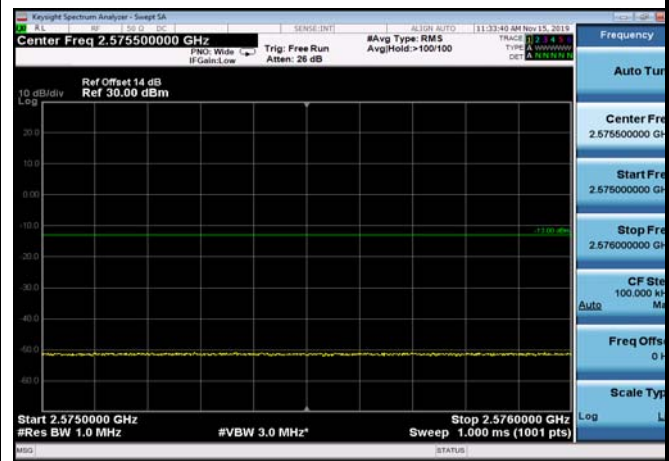

FDD07_5MHz_2502.5_QPSK_OneRB_high_ExtraBands_Range_2575~2576

LowRange_FDD07_5MHz_2502.5_OneRB_low_QPSK