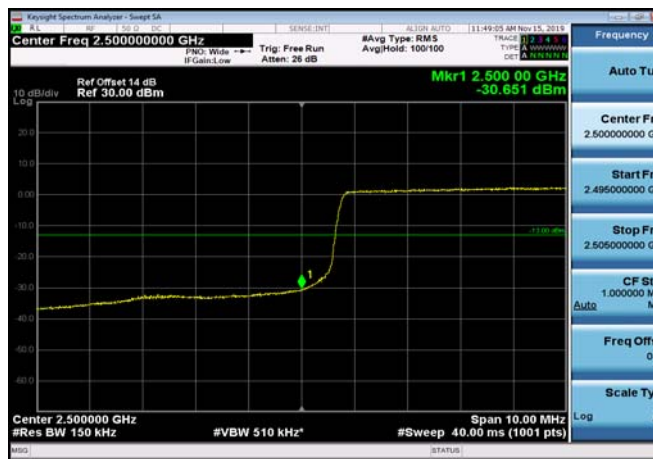

LowRange_FDD07_15MHz_2507.5_fullIRB
_Low_Q16

FDD07_15MHz_2507.5_Q16_fullIRB_ExtraBa
nds_Range_2490~2496