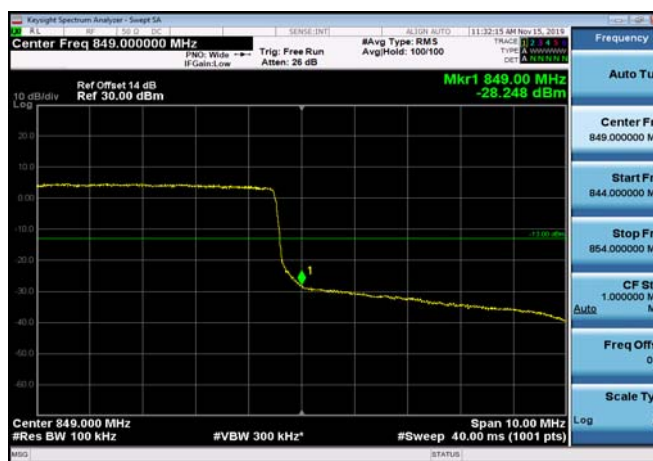

HighRange\_FDD05\_10MHz\_844\_OneRB\_high\_QPSK

HighRange\_FDD05\_10MHz\_844\_OneRB\_high\_Q16

HighRange\_FDD05\_10MHz\_844\_fullRB\_High\_QPSK

HighRange\_FDD05\_10MHz\_844\_fullRB\_High\_Q16

FDD07\_5MHz\_2502.5\_QPSK\_OneRB\_high\_ExtraBands\_Range\_2570~2575