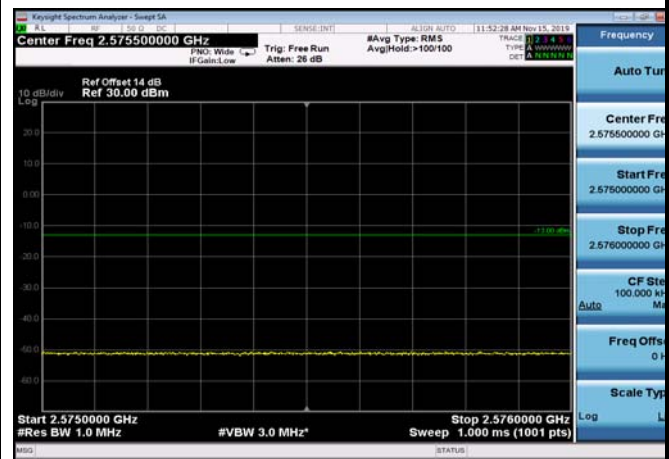

FDD07_20MHz_2510_QPSK_OneRB_high_ExtraBands_Range_2575~2576

LowRange_FDD07_20MHz_2510_OneRB_low_QPSK