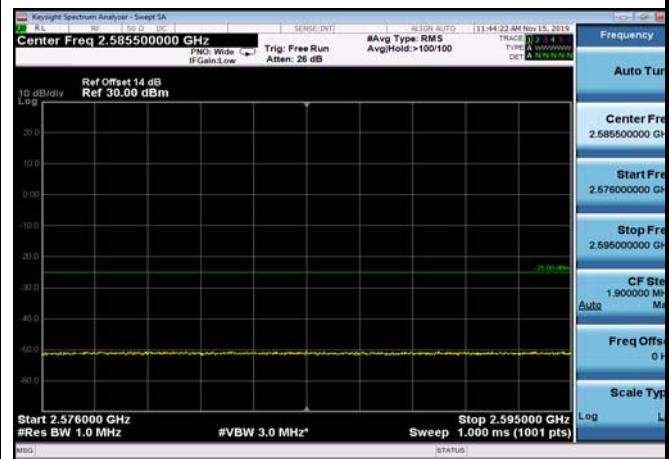

FDD07\_10MHz\_2505\_Q16\_fullIRB\_ExtraBand\_s\_Range\_2570~2575

FDD07\_10MHz\_2505\_Q16\_fullIRB\_ExtraBand\_s\_Range\_2575~2576

FDD07\_10MHz\_2505\_Q16\_fullIRB\_ExtraBand\_s\_Range\_2576~2595

FDD07\_15MHz\_2507.5\_QPSK\_OneRB\_high  
\_ExtraBands\_Range\_2570~2575