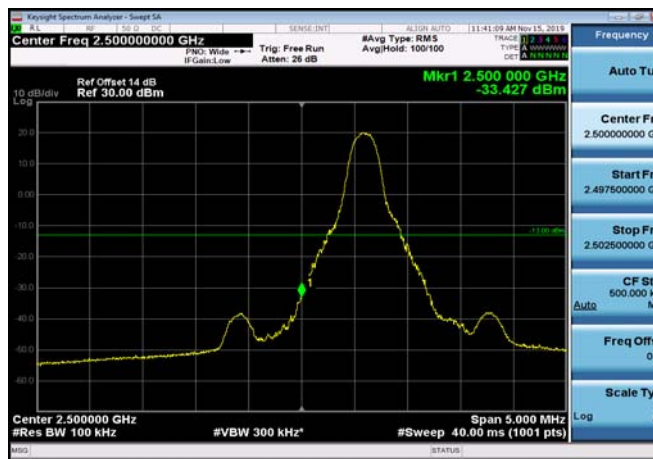

LowRange_FDD07_10MHz_2505_OneRB
_low_Q16

FDD07_10MHz_2505_Q16_OneRB_low
_ExtraBands_Range_2490~2496