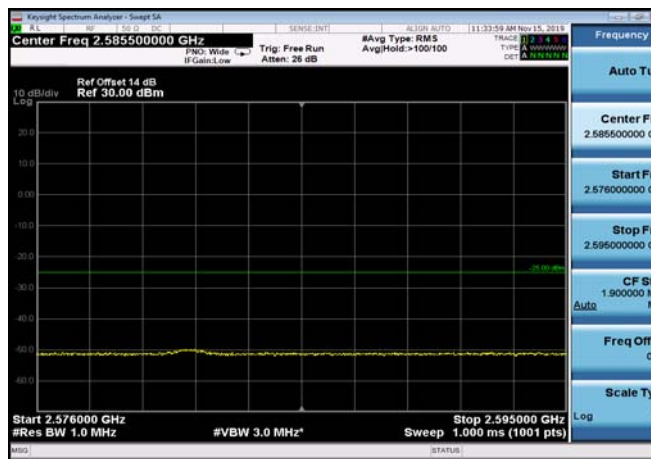

LowRange_FDD07_5MHz_2502.5_OneRB_low_Q16