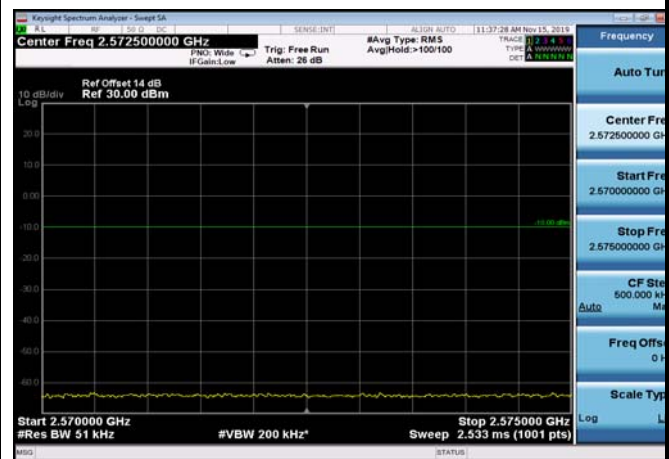

FDD07\_5MHz\_2502.5\_Q16\_fullIRB\_ExtraBands\_Range\_2475~2490

FDD07\_5MHz\_2502.5\_Q16\_fullIRB\_ExtraBans ds\_Range\_2490~2496

FDD07\_5MHz\_2502.5\_Q16\_fullIRB\_ExtraBans ds\_Range\_2570~2575

FDD07\_5MHz\_2502.5\_Q16\_fullIRB\_ExtraBans ds\_Range\_2575~2576