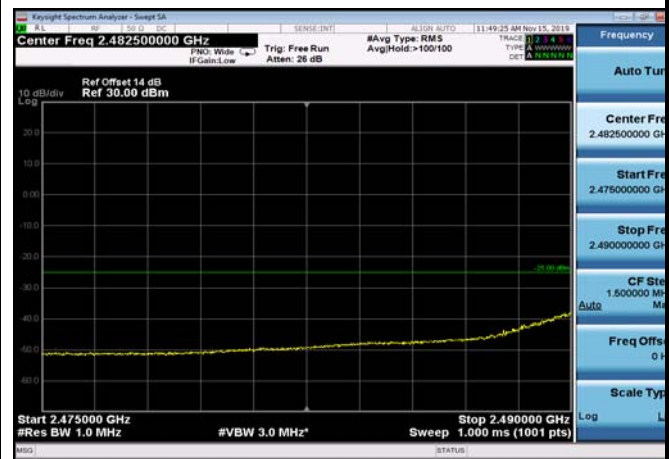

FDD07_15MHz_2507.5_Q16_fullIRB_ExtraBa
nds_Range_2475~2490

FDD07_15MHz_2507.5_Q16_fullIRB_ExtraBa
nds_Range_2570~2575