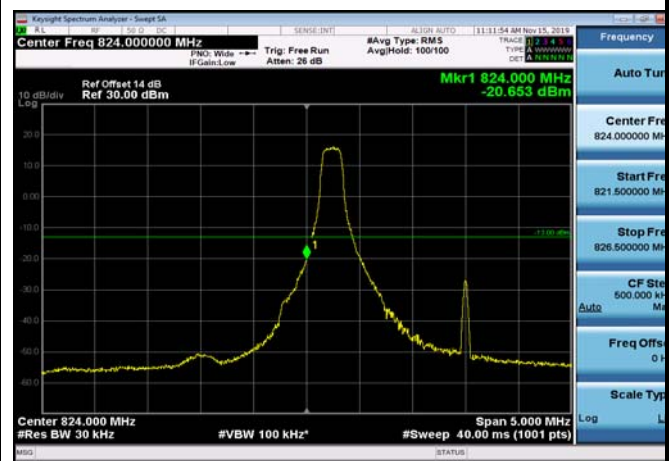

HighRange\_FDD04\_20MHz\_1745\_OneRB\_high\_QPSK

HighRange\_FDD04\_20MHz\_1745\_OneRB\_high\_Q16

HighRange\_FDD04\_20MHz\_1745\_fullRB\_High\_QPSK

HighRange\_FDD04\_20MHz\_1745\_fullRB\_High\_Q16

LowRange\_FDD05\_3MHz\_825.5\_fullRB  
\_Low\_QPSK