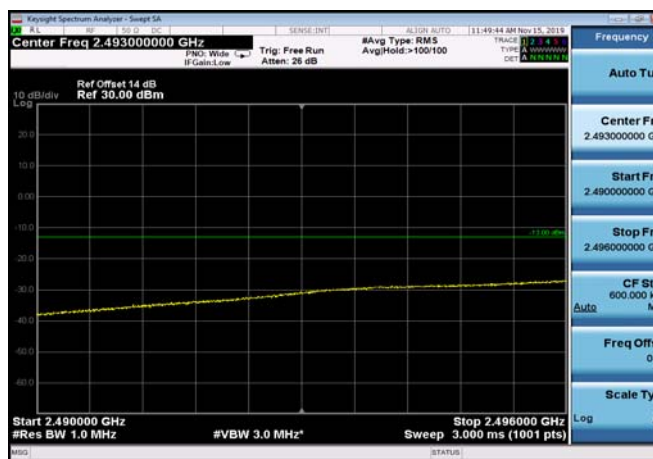

FDD07_15MHz_2507.5_Q16_fullRB_ExtraBands_Range_2575~2576