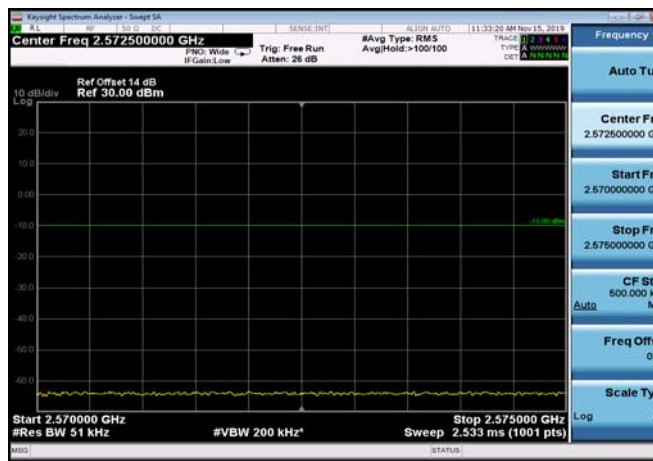

FDD07_5MHz_2502.5_QPSK_OneRB_high_ExtraBands_Range_2570~2575

FDD07_5MHz_2502.5_QPSK_OneRB_high_ExtraBands_Range_2576~2595