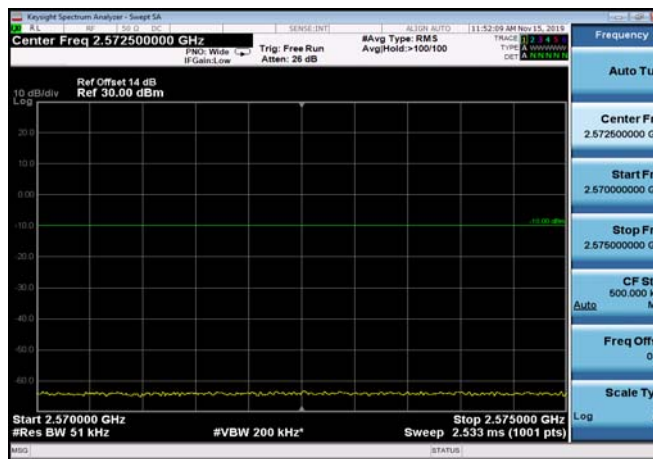

FDD07\_15MHz\_2507.5\_Q16\_fullRB\_ExtraBands\_Range\_2575~2576

FDD07\_15MHz\_2507.5\_Q16\_fullRB\_ExtraBands\_Range\_2576~2595

FDD07\_20MHz\_2510\_QPSK\_OneRB\_high\_ExtraBands\_Range\_2570~2575

FDD07\_20MHz\_2510\_QPSK\_OneRB\_high\_ExtraBands\_Range\_2575~2576