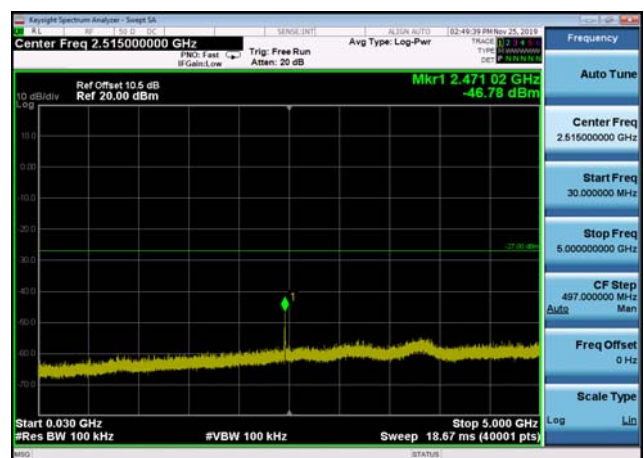

U-NII-3 ,Plot 2,30MHz~5000MHz-802.11a
(20MHz),5825MHz,Ant1

U-NII-3 ,Plot 2,30MHz~5000MHz-802.11a
c(20MHz),5745MHz,Ant1

U-NII-3 ,Plot 2,30MHz~5000MHz-802.11a
c(20MHz),5785MHz,Ant1

U-NII-3 ,Plot 2,30MHz~5000MHz-802.11a
c(20MHz),5825MHz,Ant1