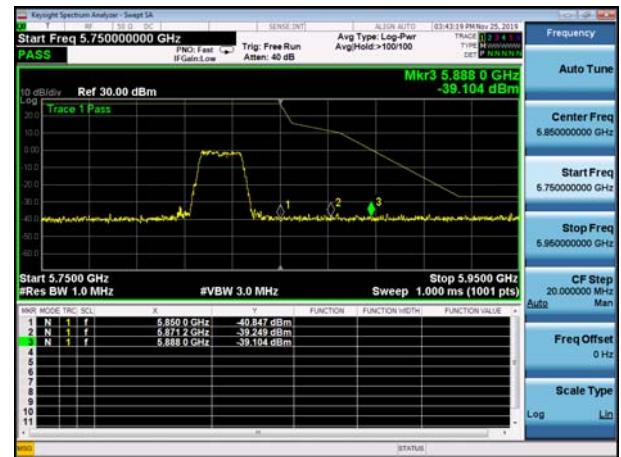

U-NII-2c ,Plot 4,7000MHz~26000MHz-802
.11ac(40MHz),5590MHz,Ant1

U-NII-2c ,Plot 4,7000MHz~26000MHz-802
.11ac(40MHz),5670MHz,Ant1

U-NII-3 Band Edge-802.11n(20MHz)
,5745MHz

U-NII-3 Band Edge-802.11n(20MHz)
,5825MHz