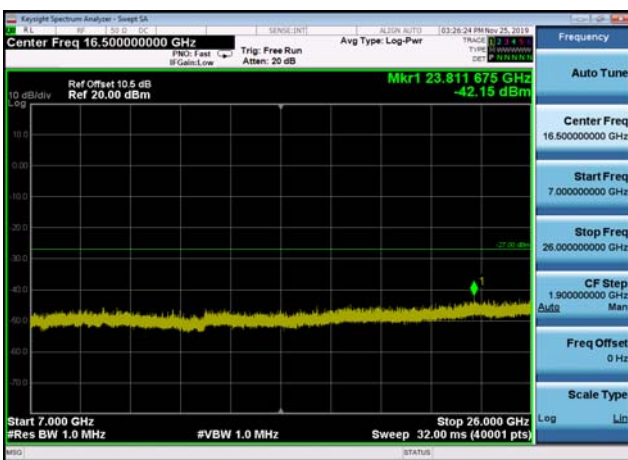

U-NII-3 ,Plot 4,7000MHz~26000MHz-802.
11ac(40MHz),5755MHz,Ant1