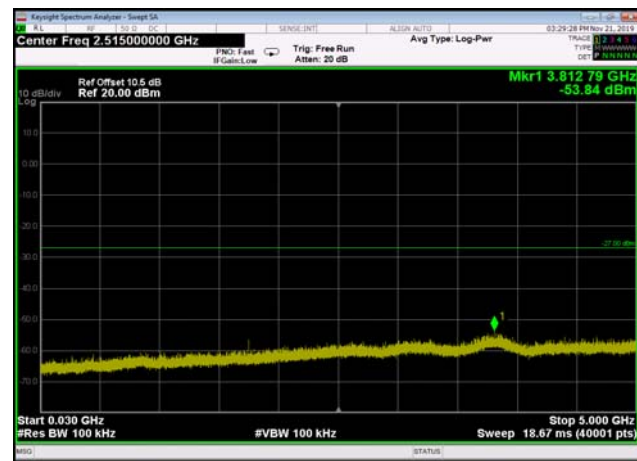

U-NII-2c ,Plot 2,30MHz~5000MHz-802.11
ac(20MHz),5500MHz,Ant1