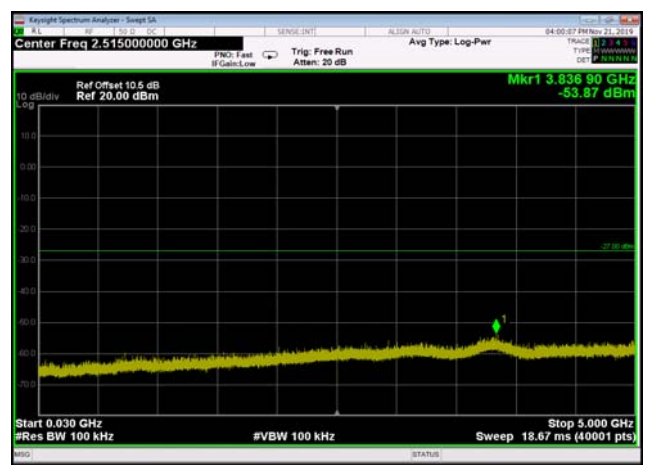

U-NII-2c ,Plot 1,Band Edge-802.11n(40
MHz),5670MHz,Ant1

U-NII-2c ,Plot 2,30MHz~5000MHz-802.11
n(40MHz),5510MHz,Ant1

U-NII-2c ,Plot 2,30MHz~5000MHz-802.11
n(40MHz),5590MHz,Ant1

U-NII-2c ,Plot 2,30MHz~5000MHz-802.11
n(40MHz),5670MHz,Ant1