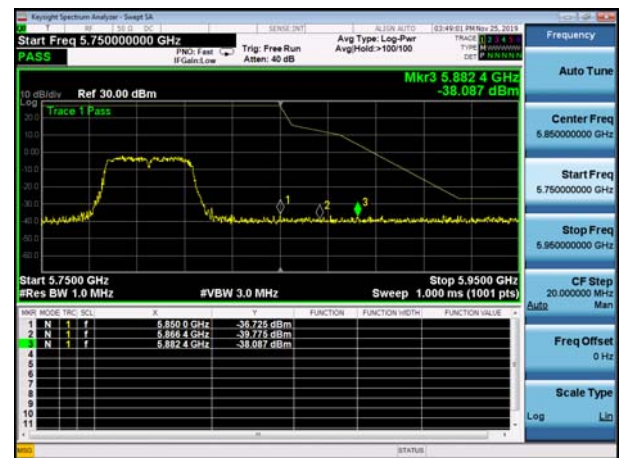

U-NII-3 Band Edge-802.11ac(40MHz)
,5795MHz