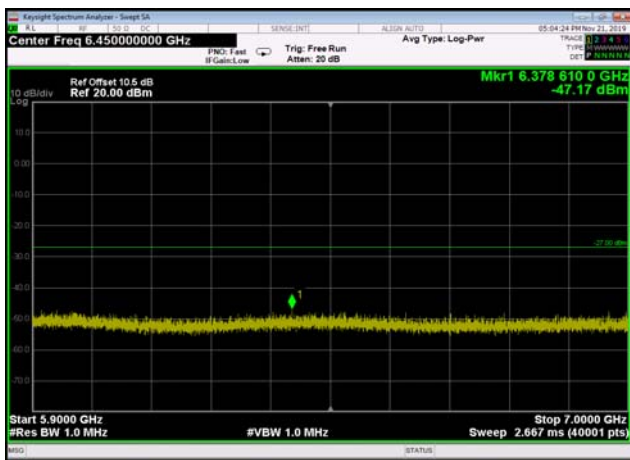

U-NII-3 ,Plot 3,5900MHz~7000MHz-802.1
1a(20MHz),5825MHz,Ant1