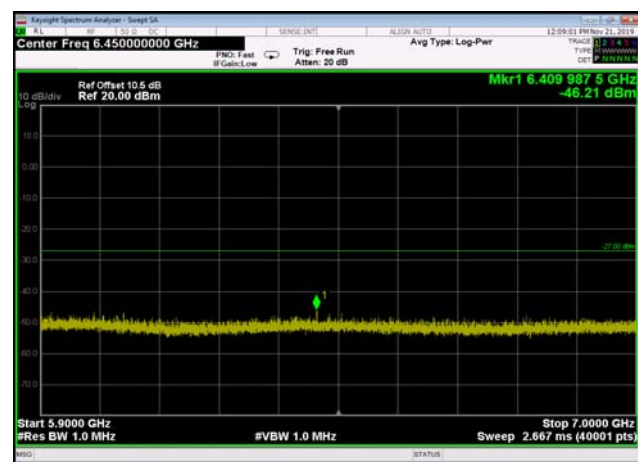

U-NII-2c ,Plot 3,5900MHz~7000MHz-802.
11a(20MHz),5700MHz,Ant1