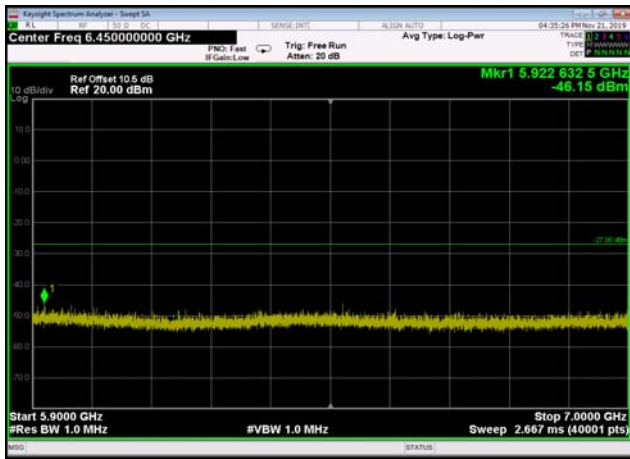

U-NII-3 ,Plot 3,5900MHz~7000MHz-802.1
1a(20MHz),5745MHz,Ant1