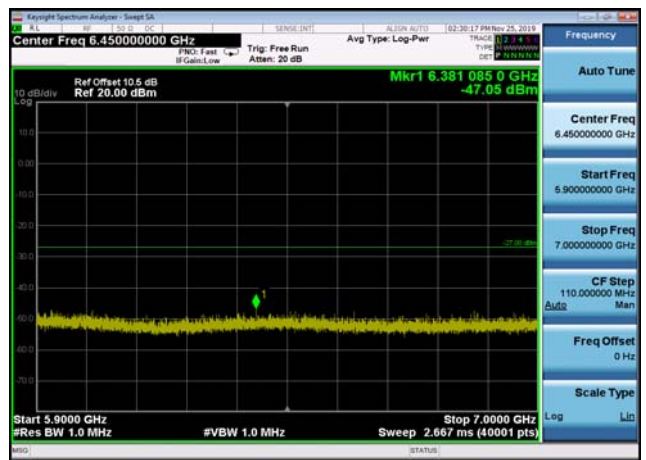

U-NII-3 ,Plot 3,5900MHz~7000MHz-802.1
1ac(20MHz),5745MHz,Ant1