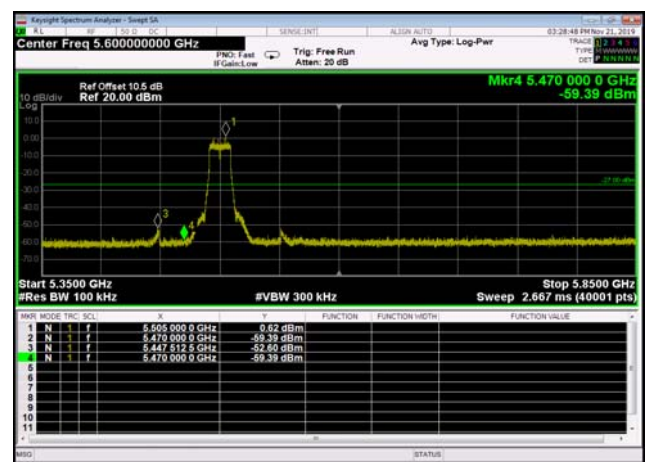

U-NII-2c ,Plot 1,Band Edge-802.11a(20
MHz),5500MHz,Ant1