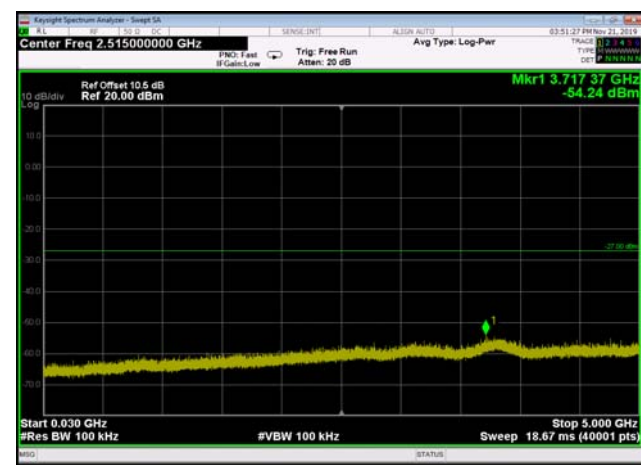

U-NII-2c ,Plot 1,Band Edge-802.11n(40
MHz),5670MHz,Ant1

U-NII-2c ,Plot 2,30MHz~5000MHz-802.11
n(40MHz),5510MHz,Ant1

U-NII-2c ,Plot 2,30MHz~5000MHz-802.11
n(40MHz),5590MHz,Ant1

U-NII-2c ,Plot 2,30MHz~5000MHz-802.11
n(40MHz),5670MHz,Ant1