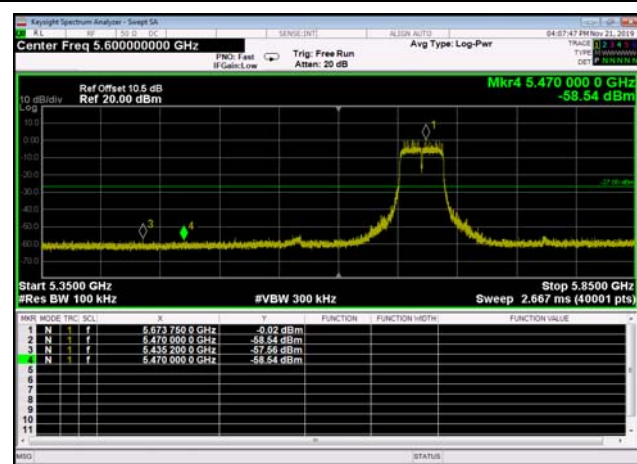

U-NII-2c ,Plot 1,Band Edge-802.11ac(4
0MHz),5670MHz,Ant1