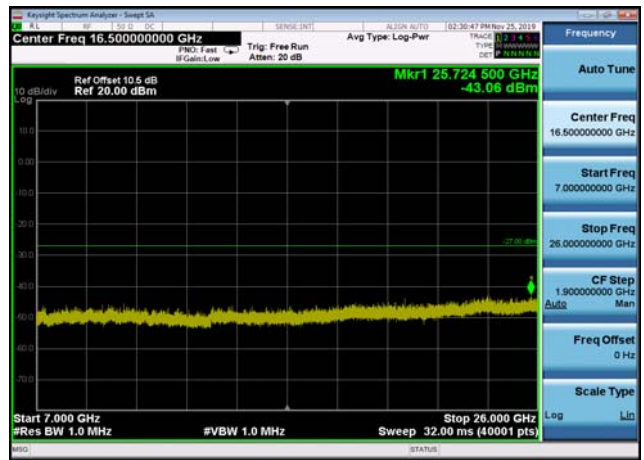

U-NII-3 ,Plot 4,7000MHz~26000MHz-802.
11ac(20MHz),5745MHz,Ant1