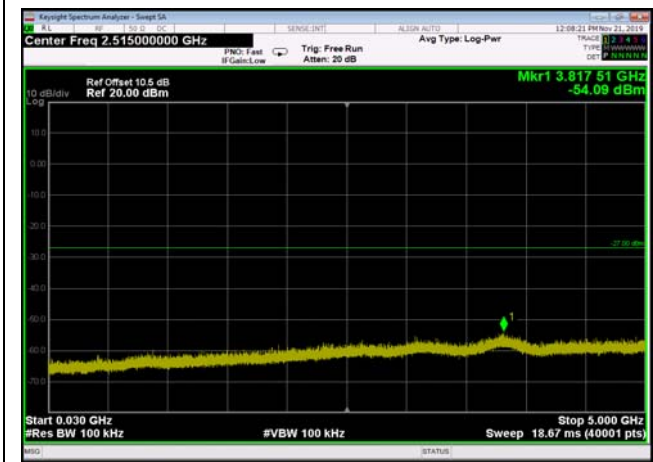

U-NII-2c ,Plot 2,30MHz~5000MHz-802.11
a(20MHz),5700MHz,Ant1