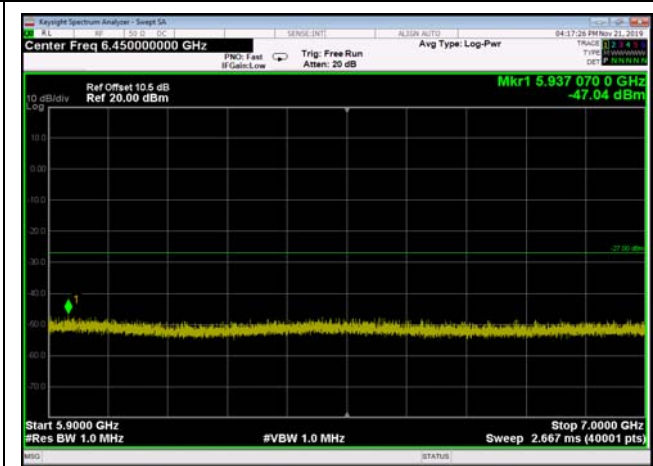

U-NII-2c ,Plot 3,5900MHz~7000MHz-802.
11ac(20MHz),5600MHz,Ant1

U-NII-2c ,Plot 3,5900MHz~7000MHz-802.
11ac(20MHz),5700MHz,Ant1

U-NII-2c ,Plot 3,5900MHz~7000MHz-802.
11ac(40MHz),5510MHz,Ant1

U-NII-2c ,Plot 3,5900MHz~7000MHz-802.
11ac(40MHz),5590MHz,Ant1