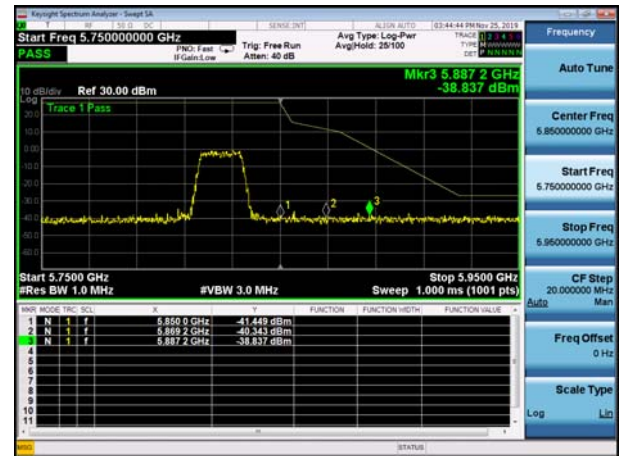

U-NII-3 Band Edge-802.11ac(20MHz)
,5825MHz