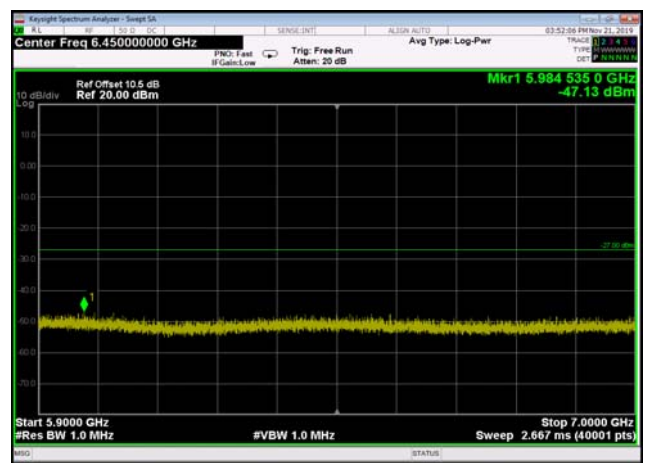

U-NII-2c ,Plot 3,5900MHz~7000MHz-802.
11n(40MHz),5590MHz,Ant1