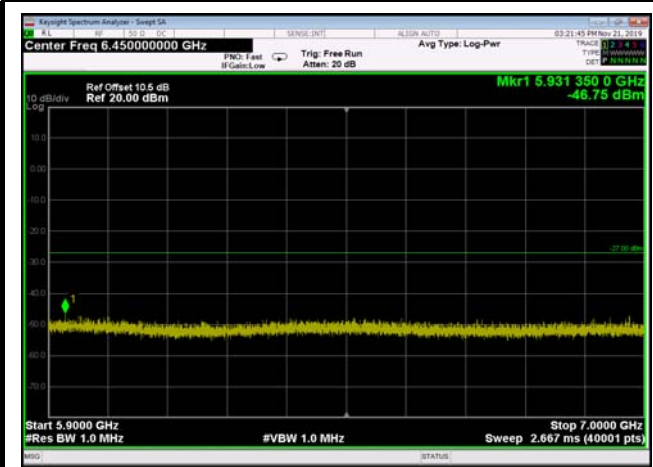

U-NII-2c ,Plot 3,5900MHz~7000MHz-802.
11ac(20MHz),5600MHz,Ant1