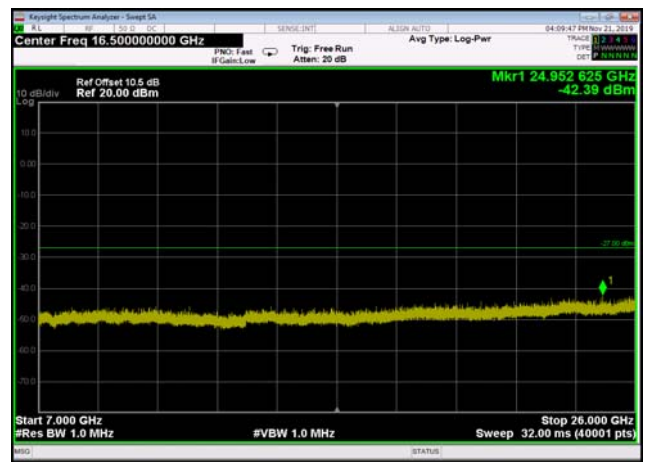

U-NII-2c ,Plot 4,7000MHz~26000MHz-802
.11ac(40MHz),5670MHz,Ant1