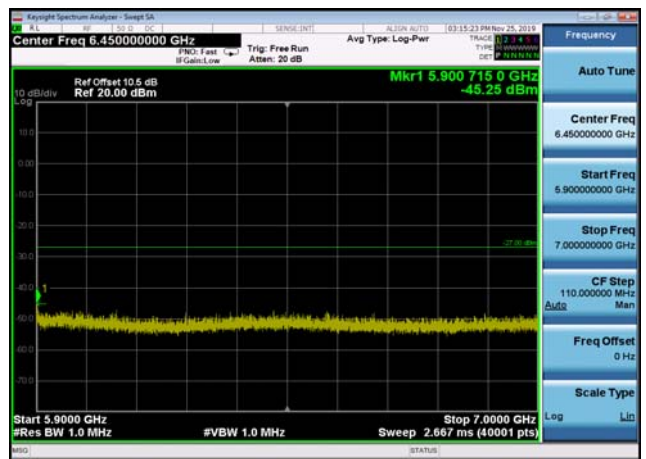

U-NII-3 ,Plot 3,5900MHz~7000MHz-802.1
1ac(40MHz),5795MHz,Ant1