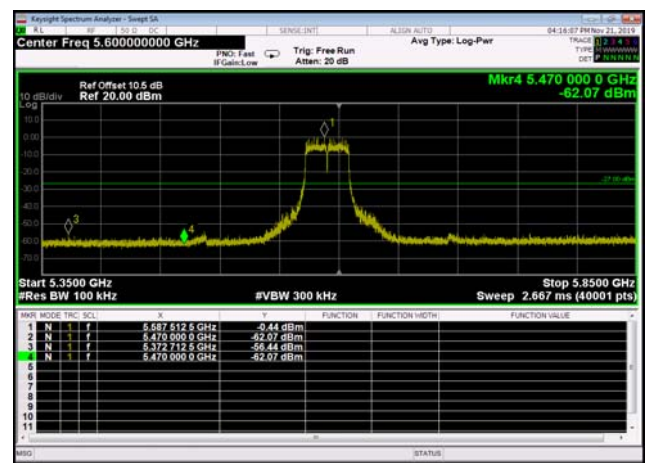

U-NII-2c ,Plot 1,Band Edge-802.11ac(4
0MHz),5590MHz,Ant1