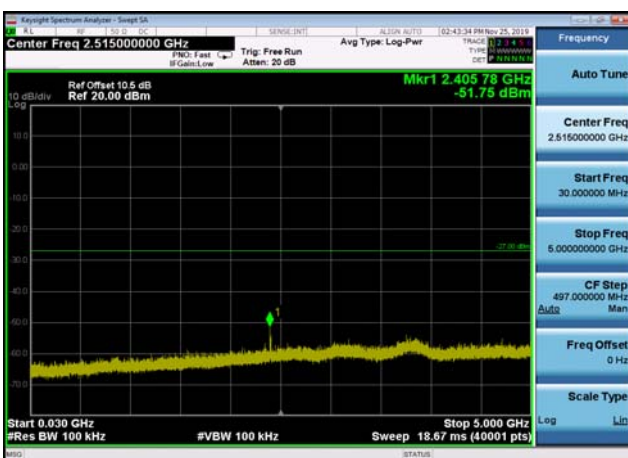

U-NII-3 ,Plot 2,30MHz~5000MHz-802.11a
c(20MHz),5785MHz,Ant1