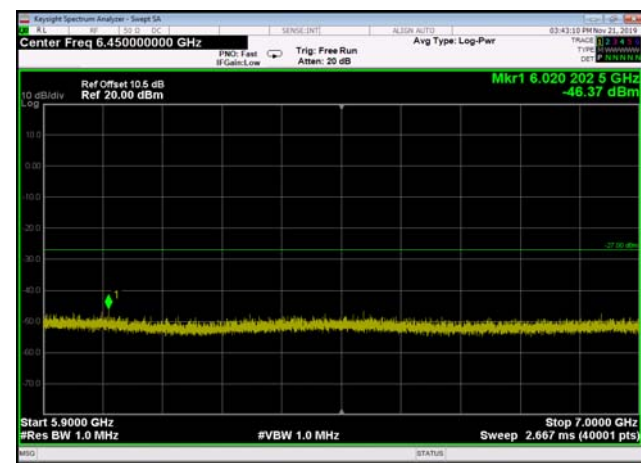

U-NII-2c ,Plot 3,5900MHz~7000MHz-802.
11n(40MHz),5510MHz,Ant1