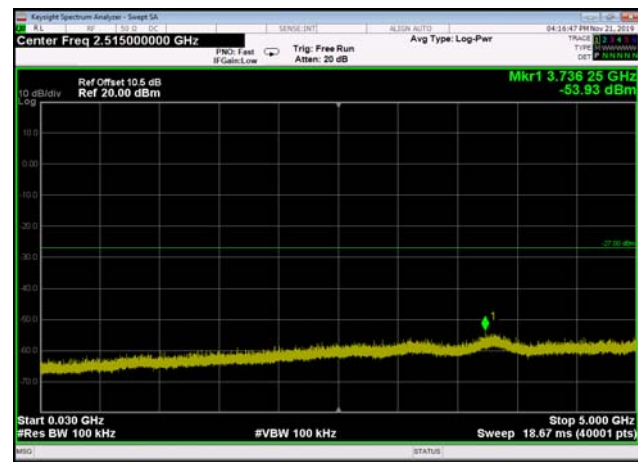

U-NII-2c ,Plot 2,30MHz~5000MHz-802.11
ac(40MHz),5590MHz,Ant1