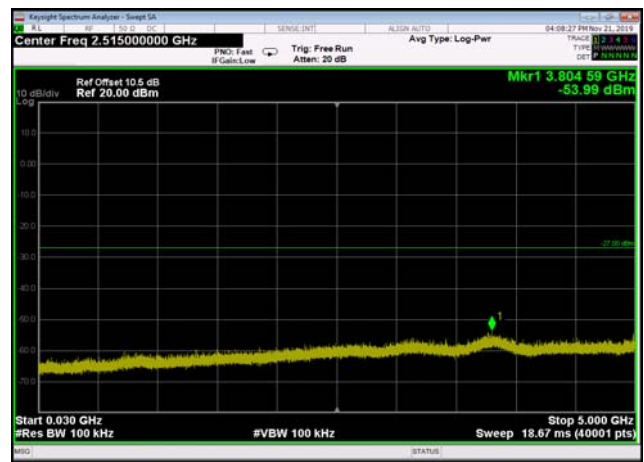

U-NII-2c ,Plot 2,30MHz~5000MHz-802.11
ac(20MHz),5700MHz,Ant1

U-NII-2c ,Plot 2,30MHz~5000MHz-802.11
ac(40MHz),5510MHz,Ant1

U-NII-2c ,Plot 2,30MHz~5000MHz-802.11
ac(40MHz),5590MHz,Ant1

U-NII-2c ,Plot 2,30MHz~5000MHz-802.11
ac(40MHz),5670MHz,Ant1