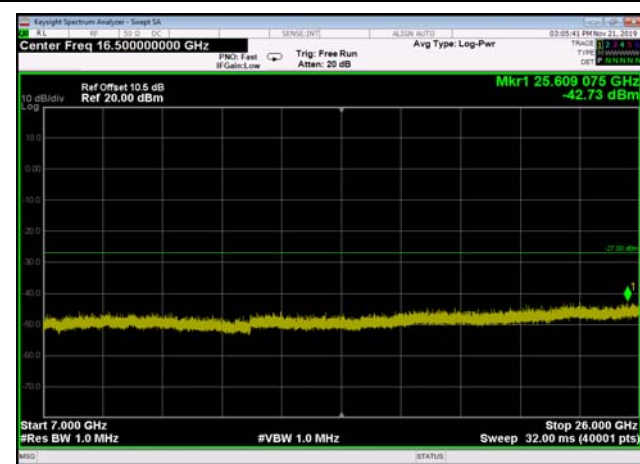

U-NII-2c ,Plot 4,7000MHz~26000MHz-802
.11ac(20MHz),5700MHz,Ant1