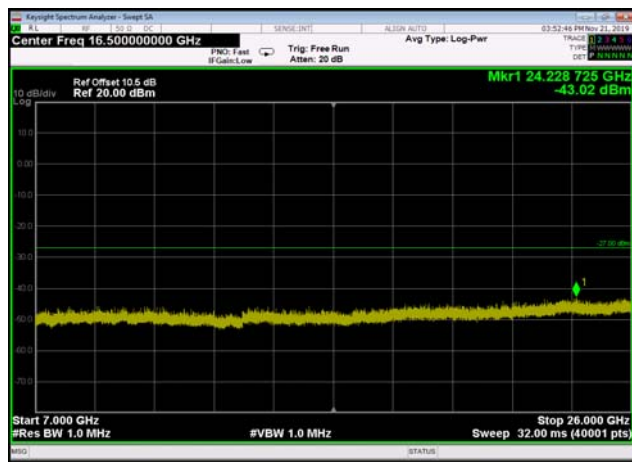

U-NII-2c ,Plot 4,7000MHz~26000MHz-802
.11n(40MHz),5590MHz,Ant1