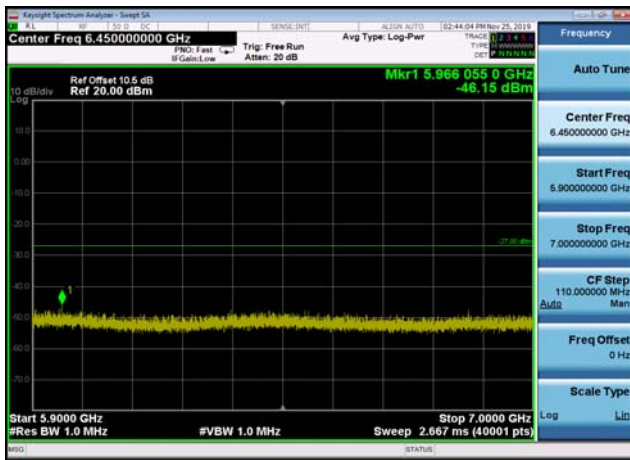

U-NII-3 ,Plot 3,5900MHz~7000MHz-802.1
1ac(20MHz),5785MHz,Ant1