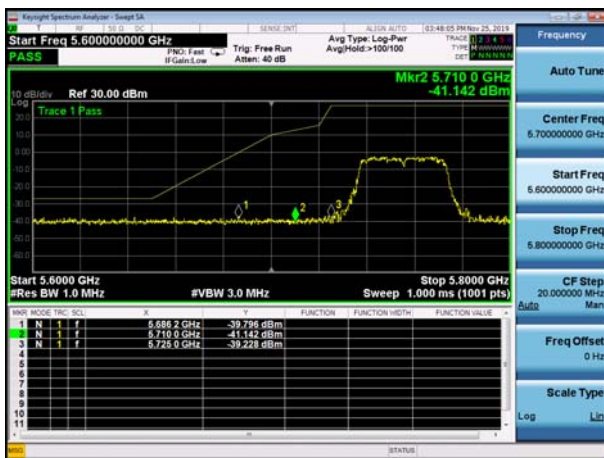

U-NII-3 Band Edge-802.11ac(40MHz)
,5755MHz