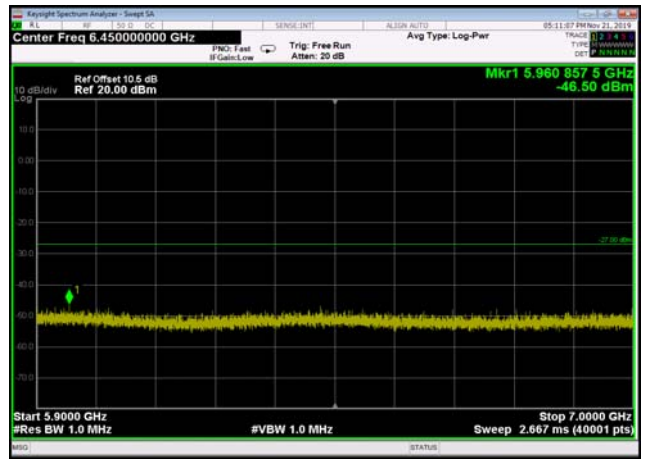

U-NII-3 ,Plot 2,30MHz~5000MHz-802.11a
c(40MHz),5755MHz,Ant1

U-NII-3 ,Plot 2,30MHz~5000MHz-802.11a
c(40MHz),5795MHz,Ant1

U-NII-3 ,Plot 3,5900MHz~7000MHz-802.1
1a(20MHz),5745MHz,Ant1

U-NII-3 ,Plot 3,5900MHz~7000MHz-802.1
1a(20MHz),5785MHz,Ant1