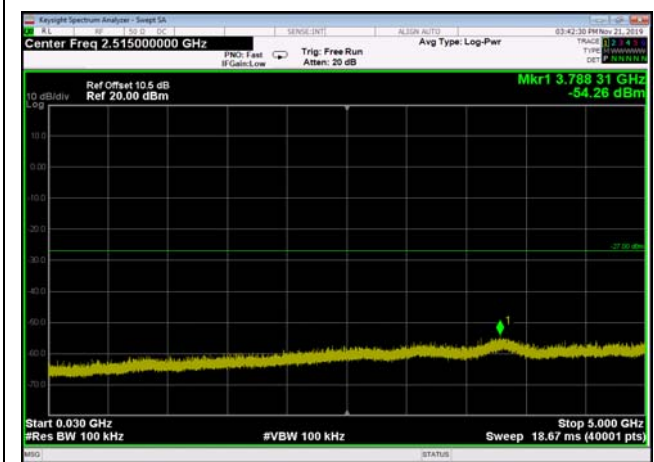

U-NII-2c ,Plot 2,30MHz~5000MHz-802.11
n(40MHz),5510MHz,Ant1