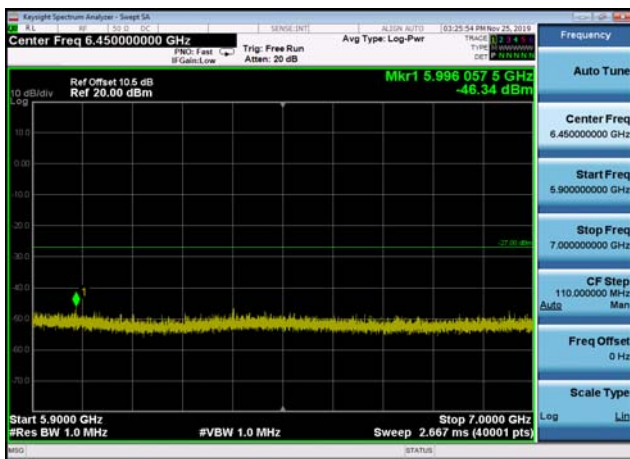

U-NII-3 ,Plot 3,5900MHz~7000MHz-802.1
1ac(40MHz),5755MHz,Ant1