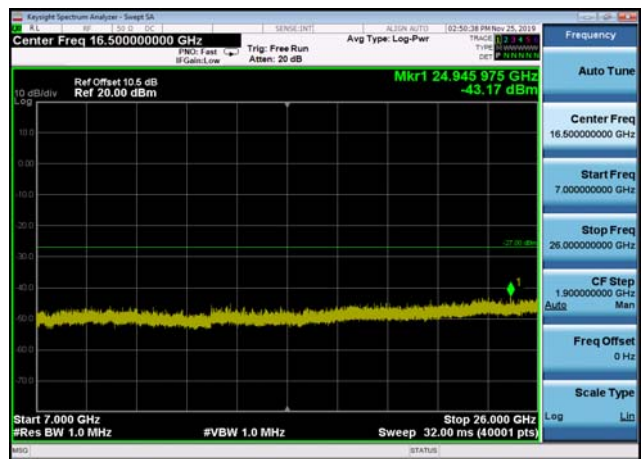

U-NII-3 ,Plot 4,7000MHz~26000MHz-802.
11a(20MHz),5825MHz,Ant1

U-NII-3 ,Plot 4,7000MHz~26000MHz-802.
11ac(20MHz),5745MHz,Ant1

U-NII-3 ,Plot 4,7000MHz~26000MHz-802.
11ac(20MHz),5785MHz,Ant1

U-NII-3 ,Plot 4,7000MHz~26000MHz-802.
11ac(20MHz),5825MHz,Ant1