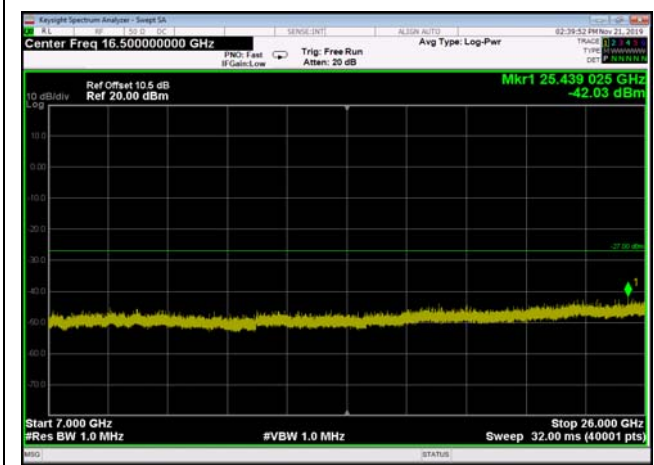

U-NII-2c ,Plot 4,7000MHz~26000MHz-802
.11n(20MHz),5600MHz,Ant1

U-NII-2c ,Plot 4,7000MHz~26000MHz-802
.11n(20MHz),5700MHz,Ant1

U-NII-2c ,Plot 1,Band Edge-802.11n(40
MHz),5510MHz,Ant1

U-NII-2c ,Plot 1,Band Edge-802.11n(40
MHz),5590MHz,Ant1