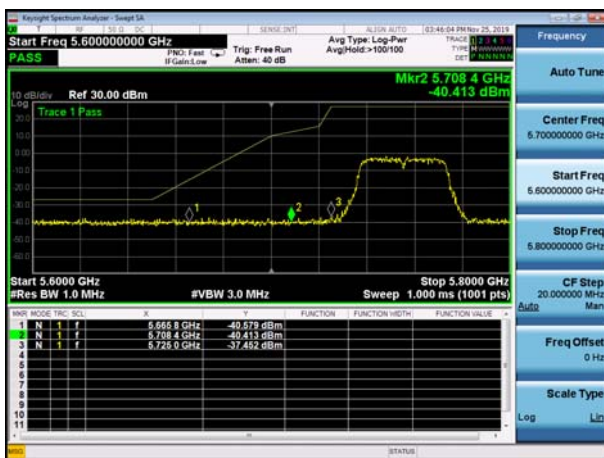

U-NII-3 Band Edge-802.11n(40MHz)
,5755MHz