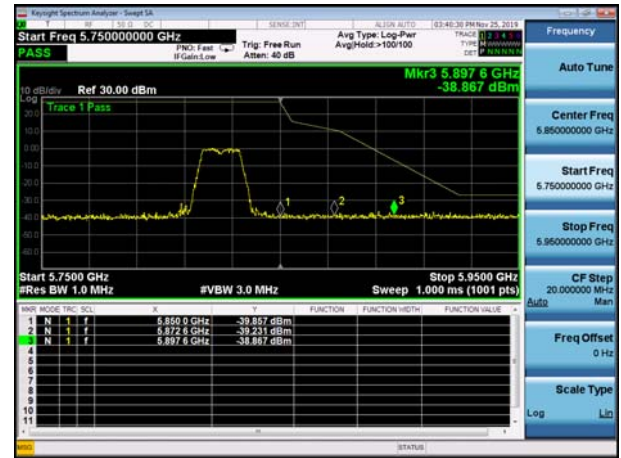

U-NII-3 Band Edge-802.11n(40MHz)
,5755MHz

U-NII-3 Band Edge-802.11n(40MHz)
,5795MHz

U-NII-3 Band Edge-802.11a(20MHz)
,5745MHz

U-NII-3 Band Edge-802.11a(20MHz)
,5825MHz

U-NII-3 Band Edge-802.11ac(20MHz)
,5745MHz