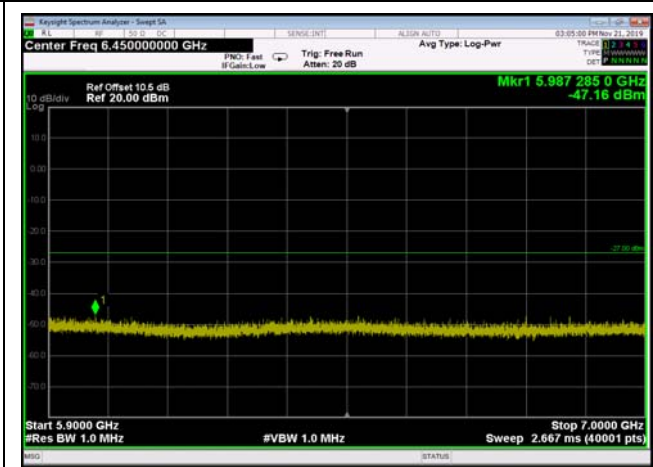

U-NII-2c ,Plot 3,5900MHz~7000MHz-802.
11ac(20MHz),5700MHz,Ant1