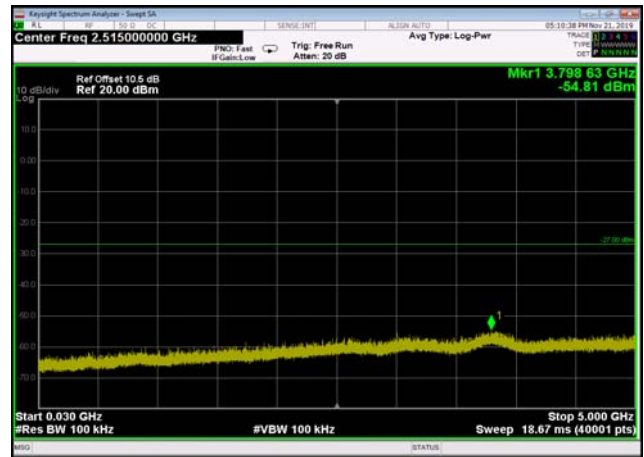

U-NII-3 Band Edge-802.11ac(20MHz)
,5825MHz

U-NII-3 Band Edge-802.11ac(40MHz)
,5755MHz

U-NII-3 Band Edge-802.11ac(40MHz)
,5795MHz

U-NII-3 ,Plot 2,30MHz~5000MHz-802.11a
(20MHz),5745MHz,Ant1

U-NII-3 ,Plot 2,30MHz~5000MHz-802.11a
(20MHz),5785MHz,Ant1