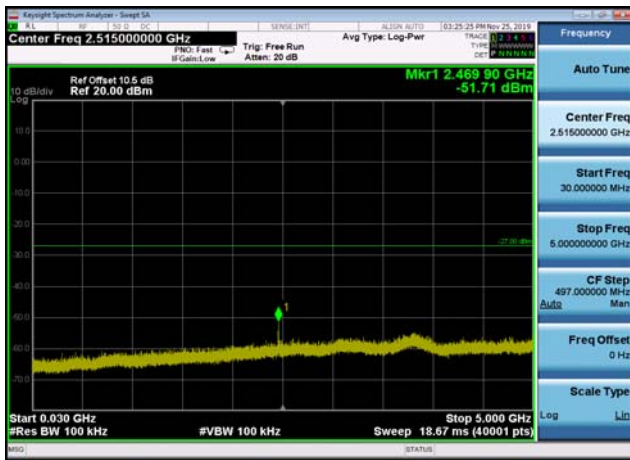

U-NII-3 ,Plot 2,30MHz~5000MHz-802.11a
c(40MHz),5755MHz,Ant1