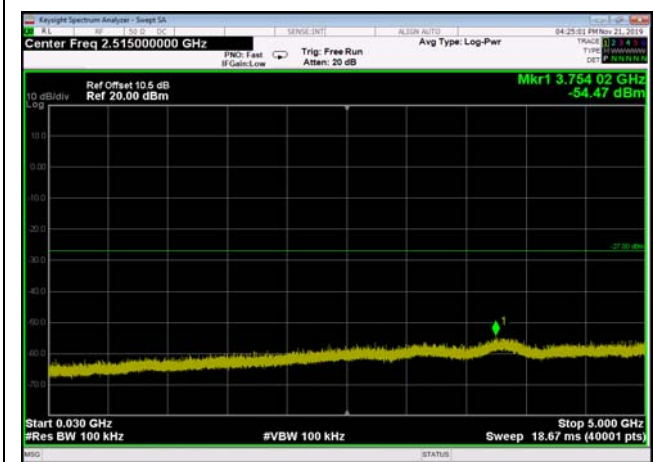

U-NII-2c ,Plot 2,30MHz~5000MHz-802.11
ac(40MHz),5510MHz,Ant1