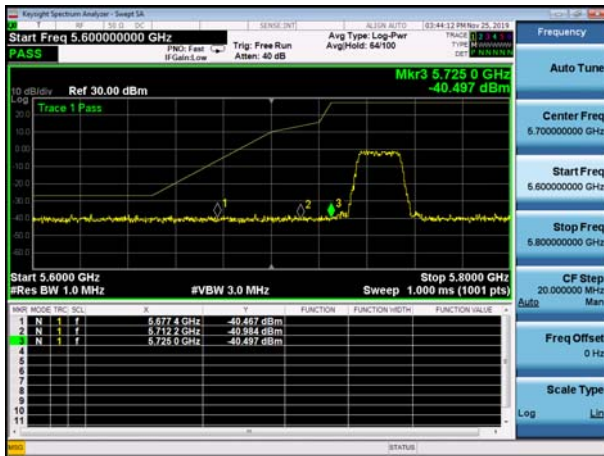

U-NII-3 Band Edge-802.11n(40MHz)
,5755MHz

U-NII-3 Band Edge-802.11n(40MHz)
,5795MHz

U-NII-3 Band Edge-802.11a(20MHz)
,5745MHz

U-NII-3 Band Edge-802.11a(20MHz)
,5825MHz

U-NII-3 Band Edge-802.11ac(20MHz)
,5745MHz