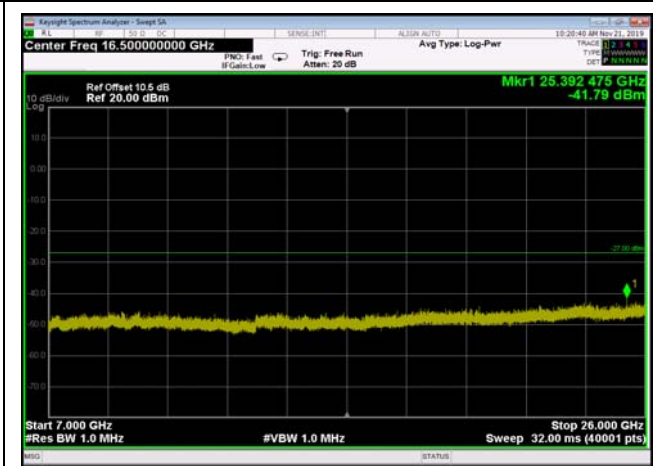

U-NII-2c ,Plot 4,7000MHz~26000MHz-802
.11a(20MHz),5500MHz,Ant1