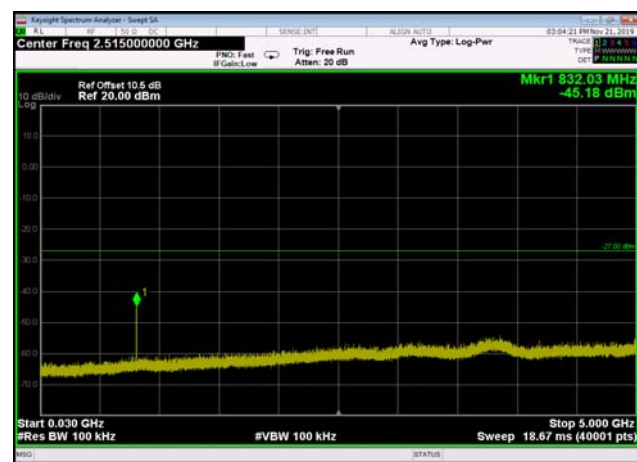

U-NII-2c ,Plot 2,30MHz~5000MHz-802.11
ac(20MHz),5700MHz,Ant1