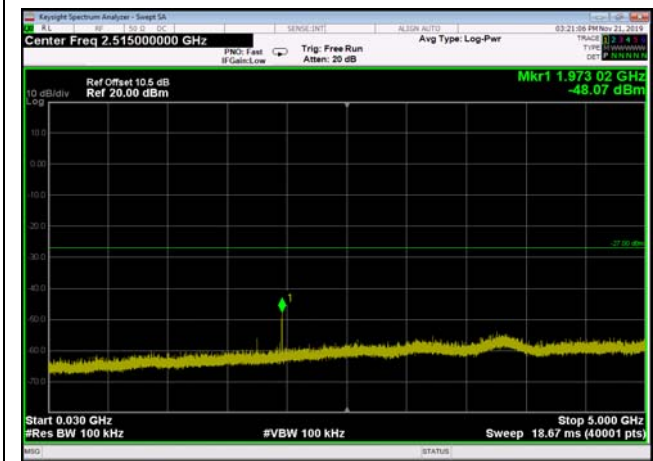

U-NII-2c ,Plot 2,30MHz~5000MHz-802.11
a(20MHz),5600MHz,Ant1

U-NII-2c ,Plot 2,30MHz~5000MHz-802.11
a(20MHz),5700MHz,Ant1

U-NII-2c ,Plot 2,30MHz~5000MHz-802.11
ac(20MHz),5500MHz,Ant1

U-NII-2c ,Plot 2,30MHz~5000MHz-802.11
ac(20MHz),5600MHz,Ant1