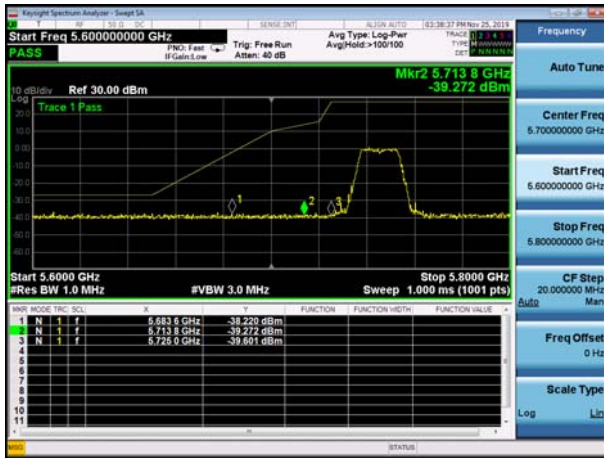

U-NII-3 Band Edge-802.11a(20MHz)
,5745MHz