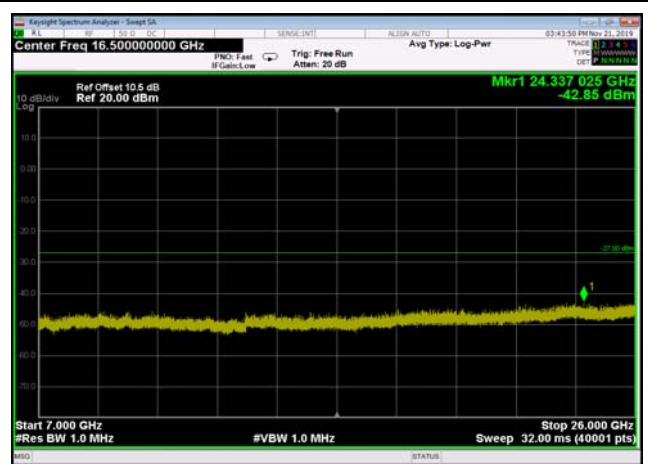

U-NII-2c ,Plot 3,5900MHz~7000MHz-802.
11n(40MHz),5510MHz,Ant1

U-NII-2c ,Plot 3,5900MHz~7000MHz-802.
11n(40MHz),5590MHz,Ant1

U-NII-2c ,Plot 3,5900MHz~7000MHz-802.
11n(40MHz),5670MHz,Ant1

U-NII-2c ,Plot 4,7000MHz~26000MHz-802
.11n(40MHz),5510MHz,Ant1