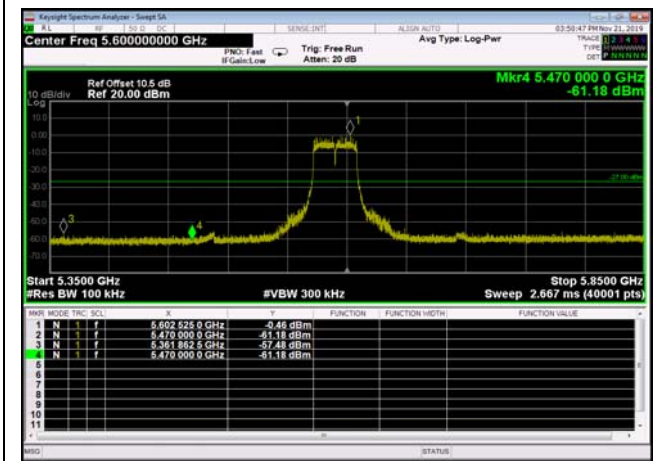

U-NII-2c ,Plot 4,7000MHz~26000MHz-802
.11n(20MHz),5600MHz,Ant1

U-NII-2c ,Plot 4,7000MHz~26000MHz-802
.11n(20MHz),5700MHz,Ant1

U-NII-2c ,Plot 1,Band Edge-802.11n(40
MHz),5510MHz,Ant1

U-NII-2c ,Plot 1,Band Edge-802.11n(40
MHz),5590MHz,Ant1