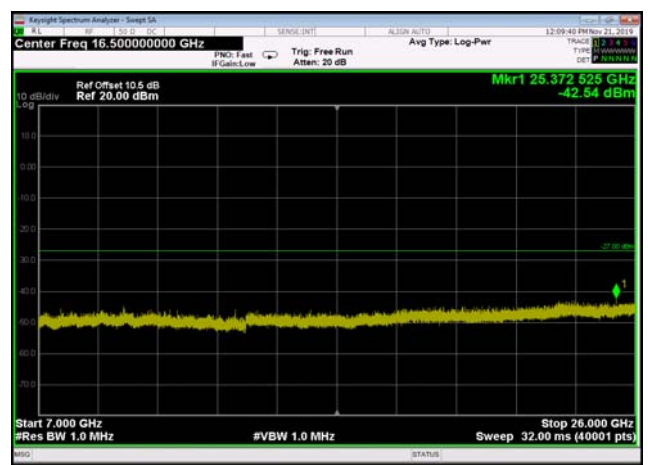

U-NII-2c ,Plot 3,5900MHz~7000MHz-802.
11ac(40MHz),5670MHz,Ant1

U-NII-2c ,Plot 4,7000MHz~26000MHz-802
.11a(20MHz),5500MHz,Ant1

U-NII-2c ,Plot 4,7000MHz~26000MHz-802
.11a(20MHz),5600MHz,Ant1

U-NII-2c ,Plot 4,7000MHz~26000MHz-802
.11a(20MHz),5700MHz,Ant1