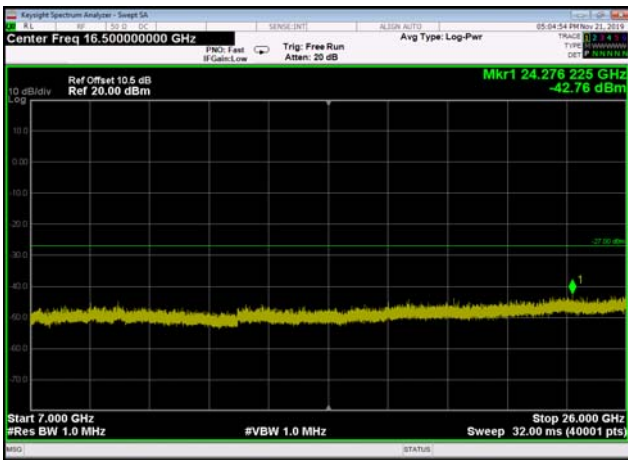

U-NII-3 ,Plot 4,7000MHz~26000MHz-802.
11a(20MHz),5825MHz,Ant1