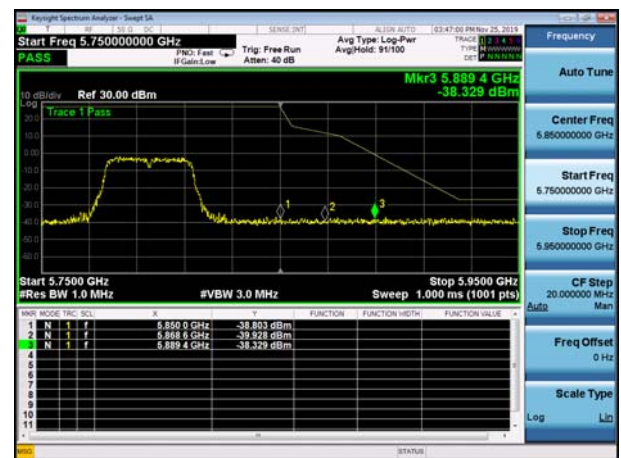

U-NII-3 Band Edge-802.11n(40MHz)
,5795MHz