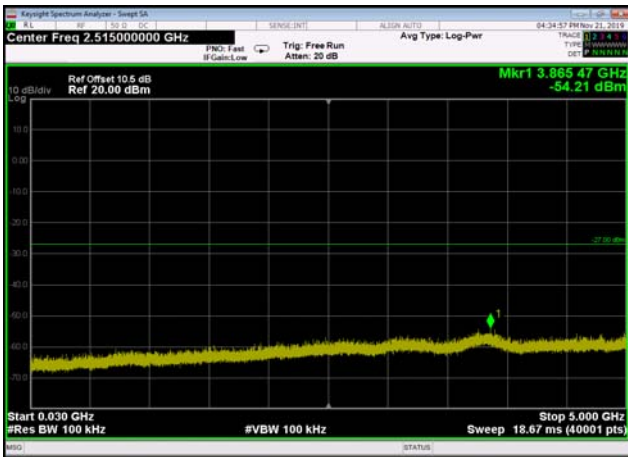

U-NII-3 Band Edge-802.11ac(20MHz)
,5825MHz

U-NII-3 Band Edge-802.11ac(40MHz)
,5755MHz

U-NII-3 Band Edge-802.11ac(40MHz)
,5795MHz

U-NII-3 ,Plot 2,30MHz~5000MHz-802.11a
(20MHz),5745MHz,Ant1

U-NII-3 ,Plot 2,30MHz~5000MHz-802.11a
(20MHz),5785MHz,Ant1