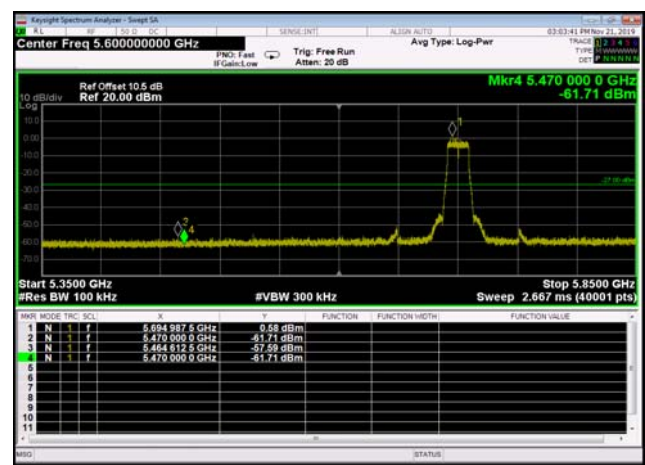

U-NII-2c ,Plot 1,Band Edge-802.11a(20
MHz),5700MHz,Ant1

U-NII-2c ,Plot 1,Band Edge-802.11a(20
MHz),5500MHz,Ant1

U-NII-2c ,Plot 1,Band Edge-802.11ac(2
0MHz),5600MHz,Ant1

U-NII-2c ,Plot 1,Band Edge-802.11ac(2
0MHz),5700MHz,Ant1