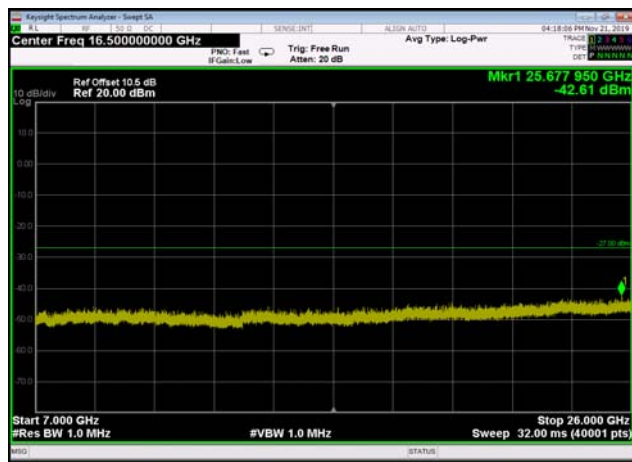

U-NII-2c ,Plot 4,7000MHz~26000MHz-802
.11ac(40MHz),5590MHz,Ant1