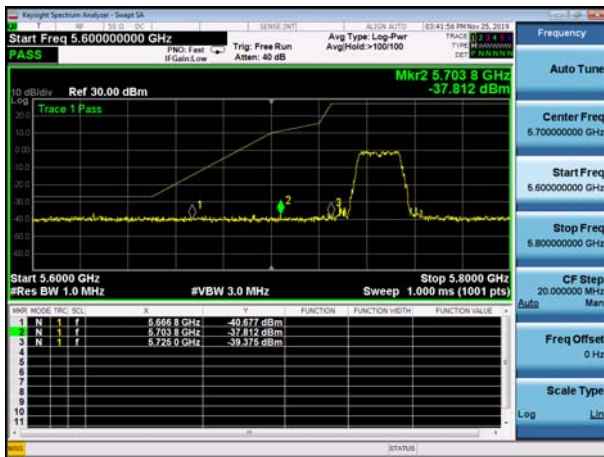

U-NII-3 Band Edge-802.11n(20MHz)
,5745MHz