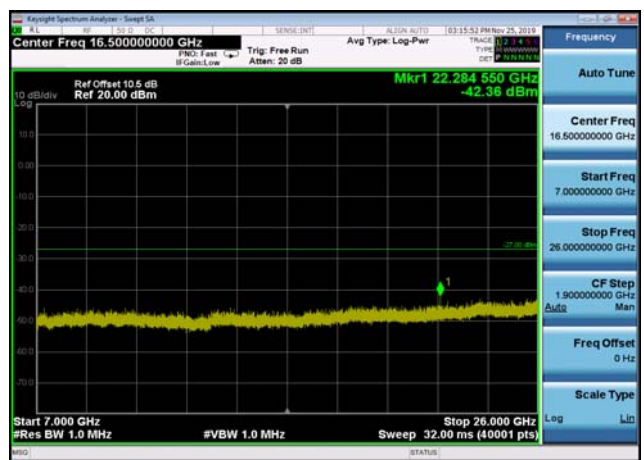

U-NII-3 ,Plot 4,7000MHz~26000MHz-802.
11ac(40MHz),5795MHz,Ant1