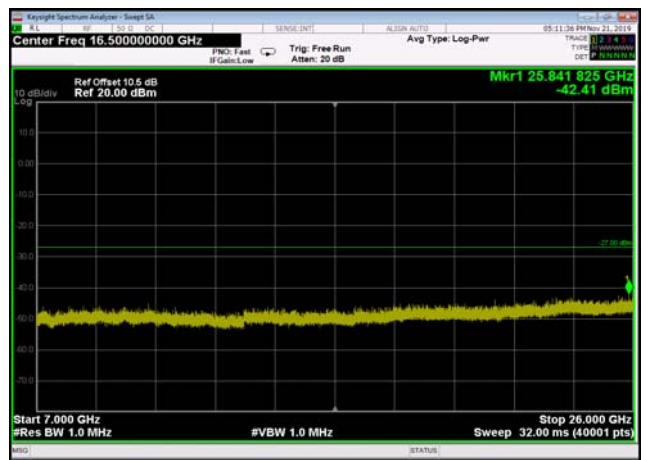

U-NII-3 ,Plot 3,5900MHz~7000MHz-802.1
1ac(40MHz),5755MHz,Ant1

U-NII-3 ,Plot 3,5900MHz~7000MHz-802.1
1ac(40MHz),5795MHz,Ant1

U-NII-3 ,Plot 4,7000MHz~26000MHz-802.
11a(20MHz),5745MHz,Ant1

U-NII-3 ,Plot 4,7000MHz~26000MHz-802.
11a(20MHz),5785MHz,Ant1