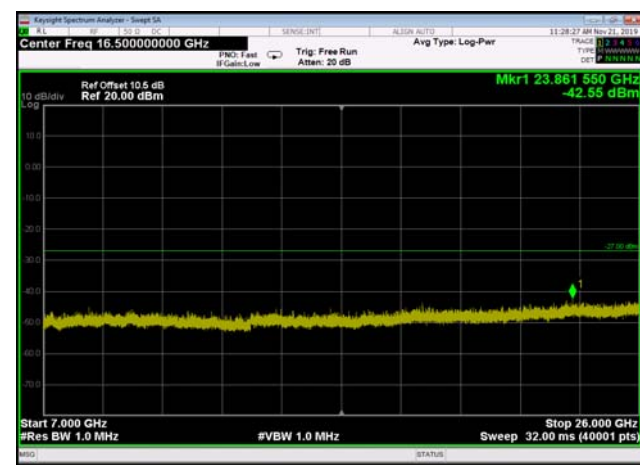

U-NII-2c ,Plot 4,7000MHz~26000MHz-802
.11a(20MHz),5600MHz,Ant1