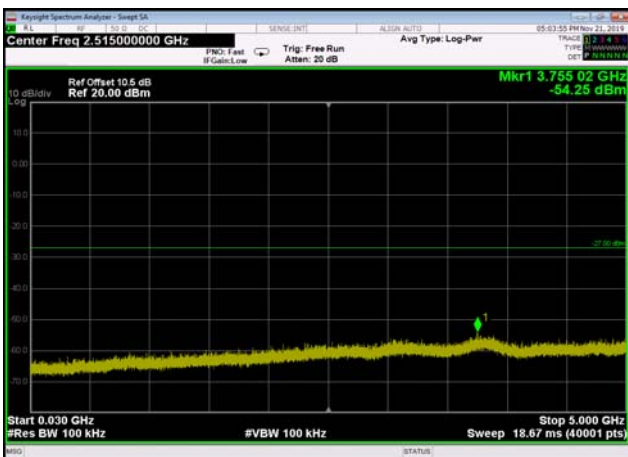

U-NII-3 ,Plot 2,30MHz~5000MHz-802.11a
(20MHz),5825MHz,Ant1