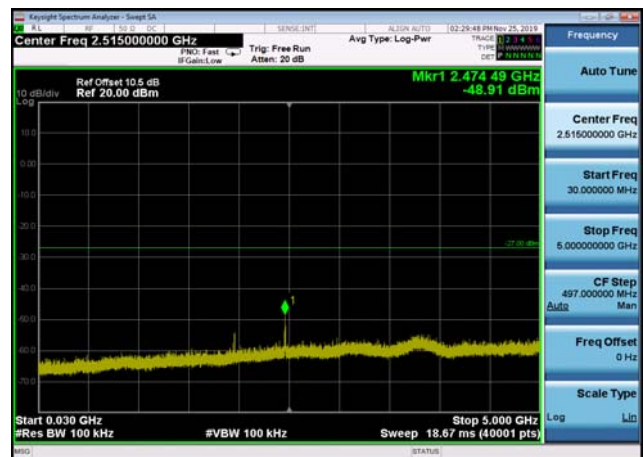

U-NII-3 ,Plot 2,30MHz~5000MHz-802.11a
c(20MHz),5745MHz,Ant1