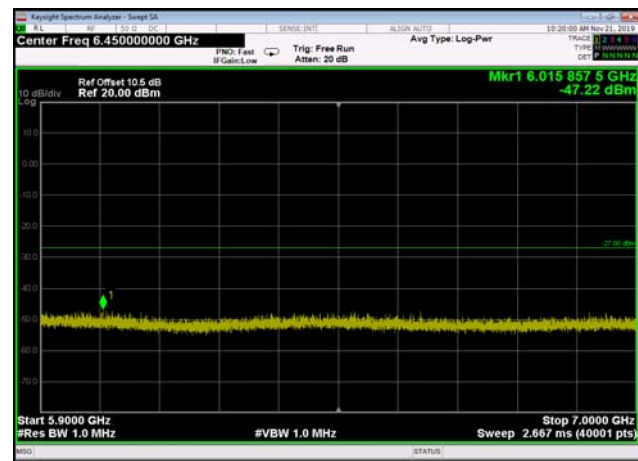

U-NII-2c ,Plot 3,5900MHz~7000MHz-802.
11a(20MHz),5500MHz,Ant1