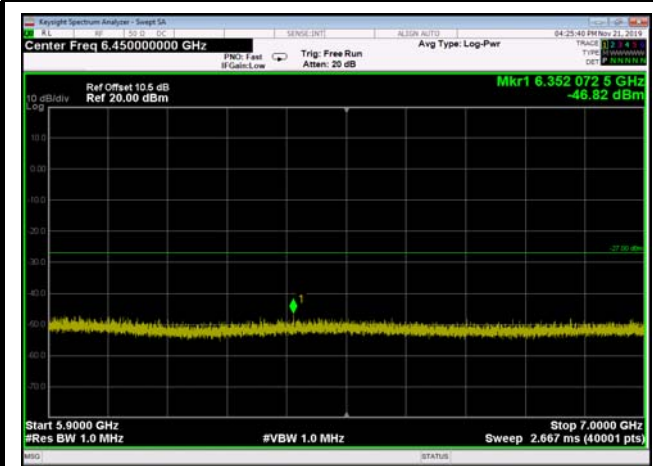

U-NII-2c ,Plot 3,5900MHz~7000MHz-802.
11ac(40MHz),5510MHz,Ant1