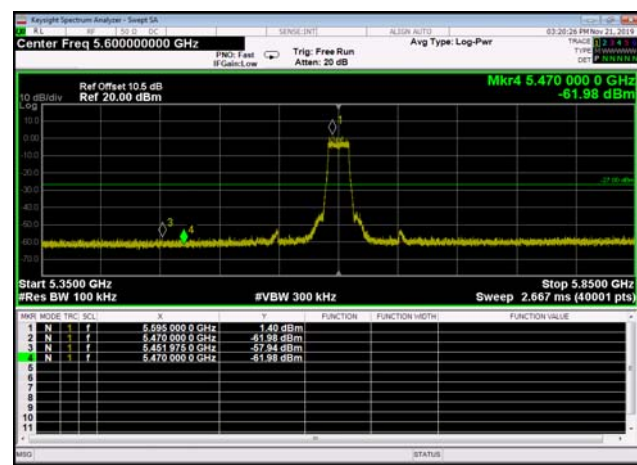

U-NII-2c ,Plot 4,7000MHz~26000MHz-802
.11n(40MHz),5590MHz,Ant1

U-NII-2c ,Plot 4,7000MHz~26000MHz-802
.11n(40MHz),5670MHz,Ant1

U-NII-2c ,Plot 1,Band Edge-802.11a(20
MHz),5500MHz,Ant1

U-NII-2c ,Plot 1,Band Edge-802.11a(20
MHz),5600MHz,Ant1

U-NII-2c ,Plot 1,Band Edge-802.11a(20
MHz),5700MHz,Ant1

U-NII-2c ,Plot 1,Band Edge-802.11a(20
MHz),5500MHz,Ant1

U-NII-2c ,Plot 1,Band Edge-802.11ac(2
0MHz),5600MHz,Ant1

U-NII-2c ,Plot 1,Band Edge-802.11ac(2
0MHz),5700MHz,Ant1