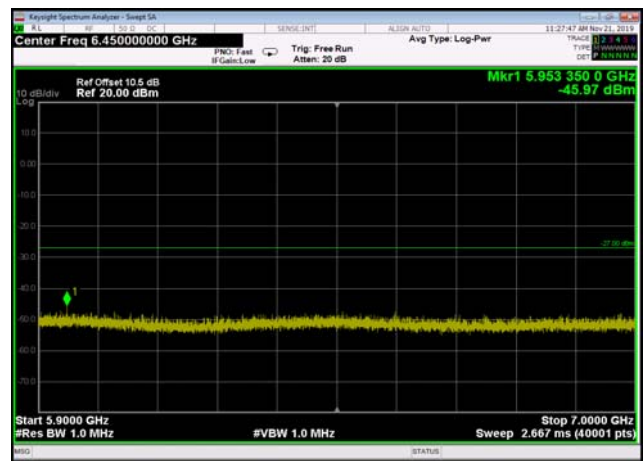

U-NII-2c ,Plot 3,5900MHz~7000MHz-802.
11a(20MHz),5600MHz,Ant1