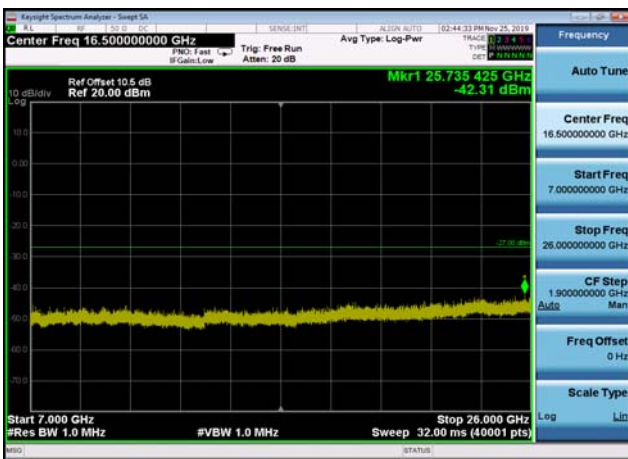

U-NII-3 ,Plot 4,7000MHz~26000MHz-802.
11ac(20MHz),5785MHz,Ant1