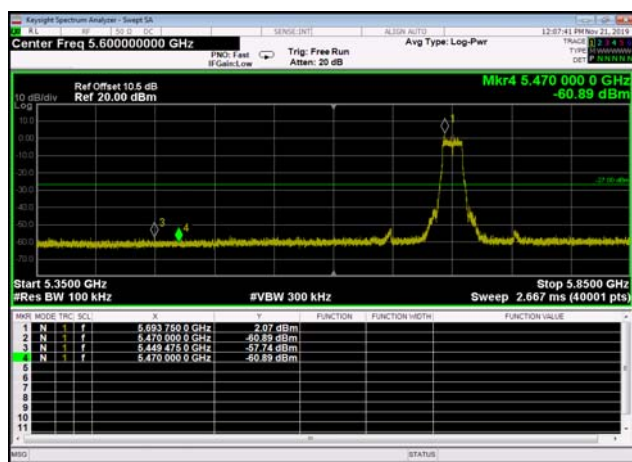

U-NII-2c ,Plot 4,7000MHz~26000MHz-802
.11n(40MHz),5590MHz,Ant1

U-NII-2c ,Plot 4,7000MHz~26000MHz-802
.11n(40MHz),5670MHz,Ant1

U-NII-2c ,Plot 1,Band Edge-802.11a(20
MHz),5500MHz,Ant1

U-NII-2c ,Plot 1,Band Edge-802.11a(20
MHz),5600MHz,Ant1

U-NII-2c ,Plot 1,Band Edge-802.11a(20
MHz),5700MHz,Ant1

U-NII-2c ,Plot 1,Band Edge-802.11a(20
MHz),5500MHz,Ant1

U-NII-2c ,Plot 1,Band Edge-802.11ac(2
0MHz),5600MHz,Ant1

U-NII-2c ,Plot 1,Band Edge-802.11ac(2
0MHz),5700MHz,Ant1