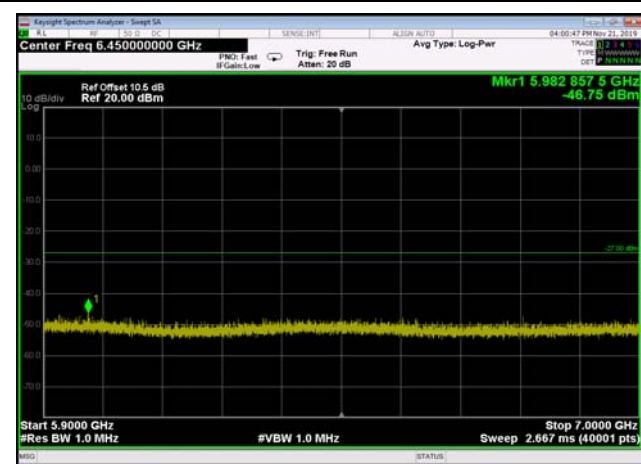

U-NII-2c ,Plot 3,5900MHz~7000MHz-802.
11n(40MHz),5670MHz,Ant1