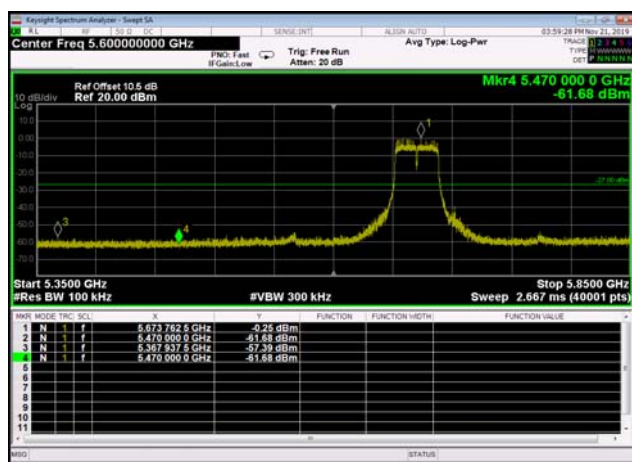

U-NII-2c ,Plot 1,Band Edge-802.11n(40
MHz),5670MHz,Ant1