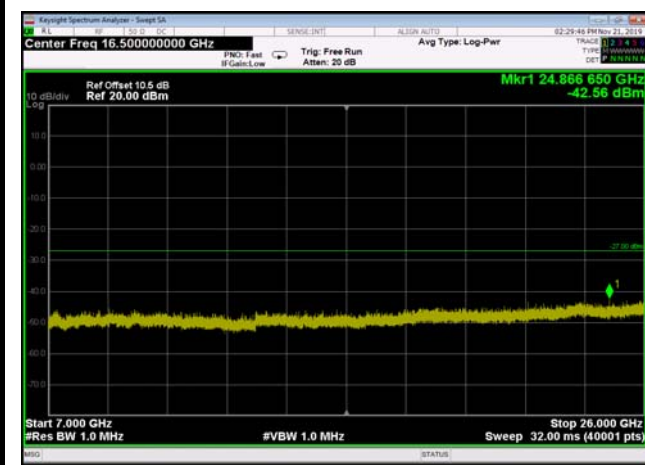

U-NII-2c ,Plot 4,7000MHz~26000MHz-802
.11n(20MHz),5600MHz,Ant1

U-NII-2c ,Plot 4,7000MHz~26000MHz-802
.11n(20MHz),5700MHz,Ant1

U-NII-2c ,Plot 1,Band Edge-802.11n(40
MHz),5510MHz,Ant1

U-NII-2c ,Plot 1,Band Edge-802.11n(40
MHz),5590MHz,Ant1