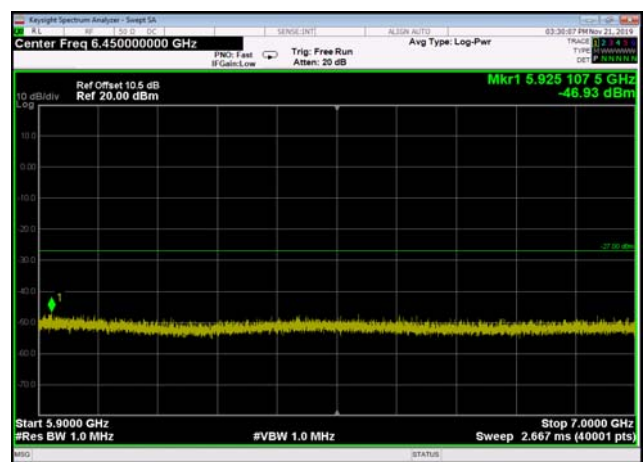

U-NII-2c ,Plot 3,5900MHz~7000MHz-802.
11a(20MHz),5500MHz,Ant1

U-NII-2c ,Plot 3,5900MHz~7000MHz-802.
11a(20MHz),5600MHz,Ant1

U-NII-2c ,Plot 3,5900MHz~7000MHz-802.
11a(20MHz),5700MHz,Ant1

U-NII-2c ,Plot 3,5900MHz~7000MHz-802.
11ac(20MHz),5500MHz,Ant1