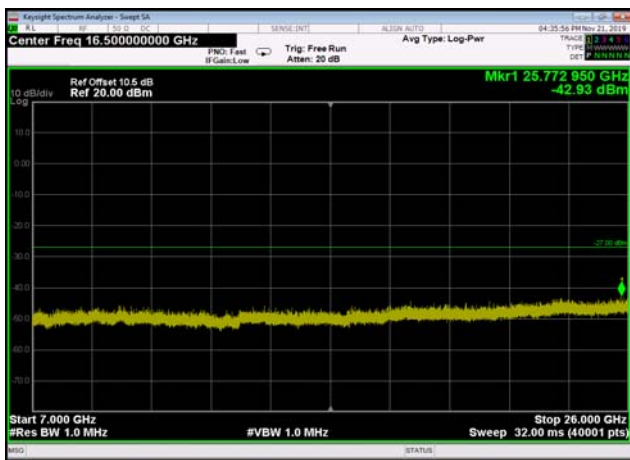

U-NII-3 ,Plot 4,7000MHz~26000MHz-802.
11a(20MHz),5745MHz,Ant1