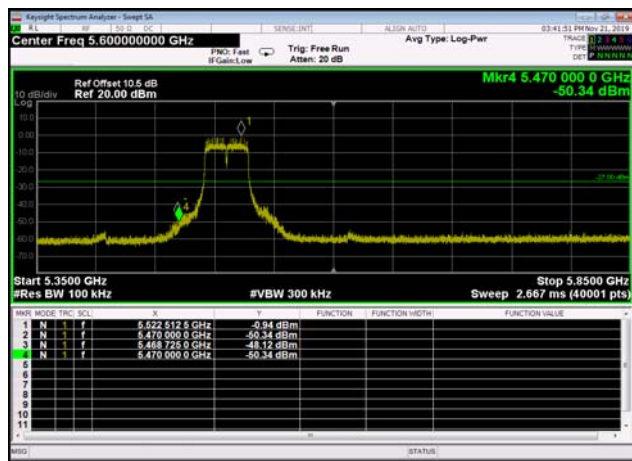

U-NII-2c ,Plot 4,7000MHz~26000MHz-802
.11n(20MHz),5600MHz,Ant1

U-NII-2c ,Plot 4,7000MHz~26000MHz-802
.11n(20MHz),5700MHz,Ant1

U-NII-2c ,Plot 1,Band Edge-802.11n(40
MHz),5510MHz,Ant1

U-NII-2c ,Plot 1,Band Edge-802.11n(40
MHz),5590MHz,Ant1