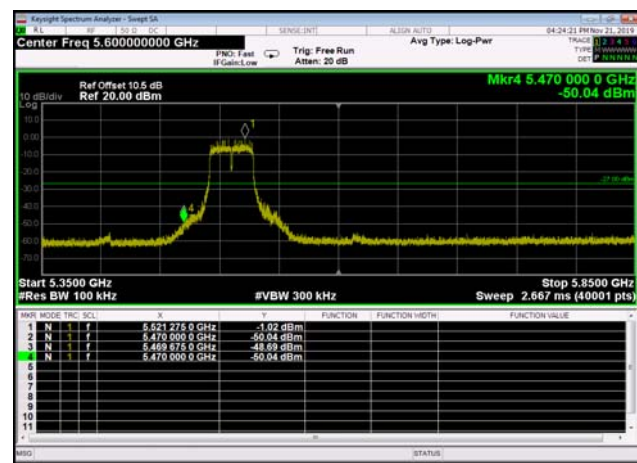

U-NII-2c ,Plot 1,Band Edge-802.11ac(4
0MHz),5510MHz,Ant1