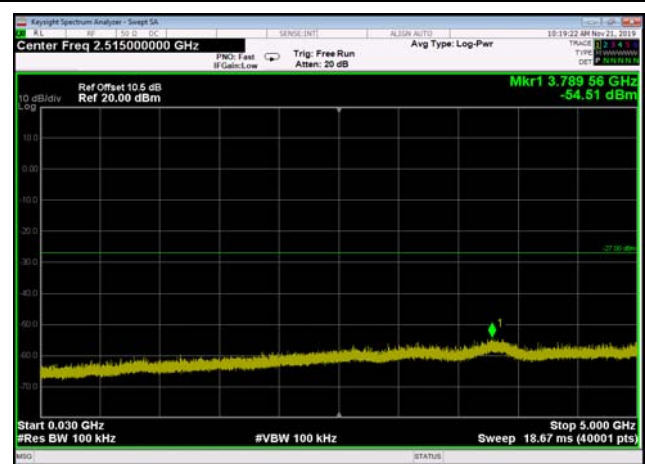

U-NII-2c ,Plot 1,Band Edge-802.11ac(4
0MHz),5510MHz,Ant1

U-NII-2c ,Plot 1,Band Edge-802.11ac(4
0MHz),5590MHz,Ant1

U-NII-2c ,Plot 1,Band Edge-802.11ac(4
0MHz),5670MHz,Ant1

U-NII-2c ,Plot 2,30MHz~5000MHz-802.11
a(20MHz),5500MHz,Ant1