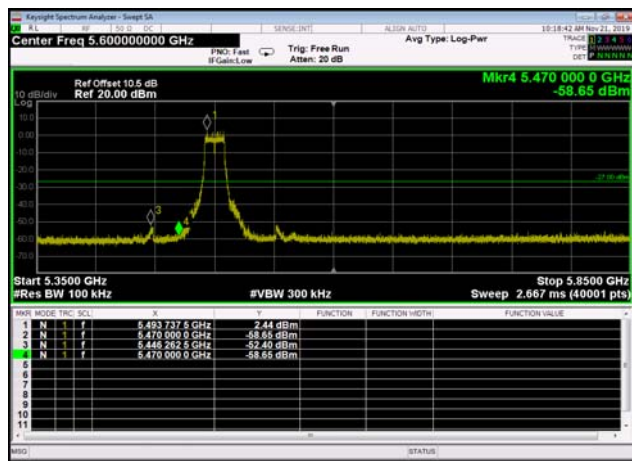

U-NII-2c ,Plot 1,Band Edge-802.11a(20
MHz),5500MHz,Ant1