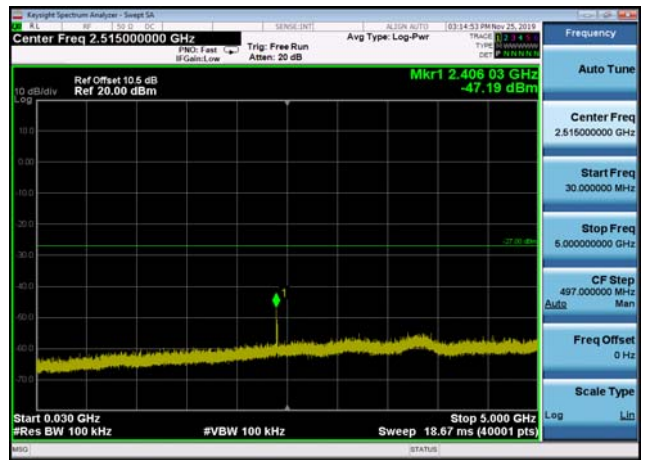

U-NII-3 ,Plot 2,30MHz~5000MHz-802.11a
c(40MHz),5795MHz,Ant1