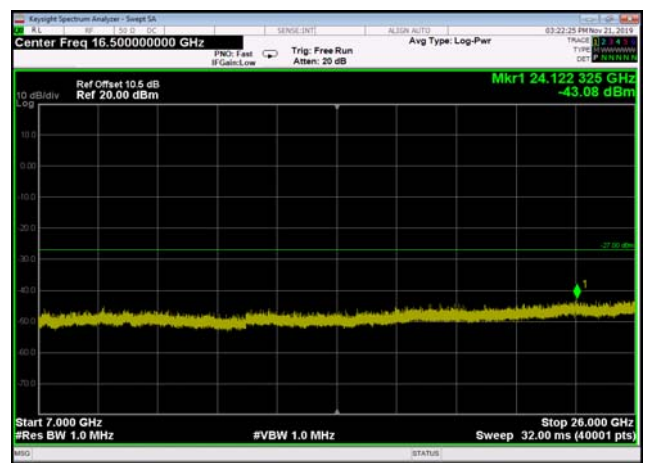

U-NII-2c ,Plot 4,7000MHz~26000MHz-802
.11ac(20MHz),5600MHz,Ant1