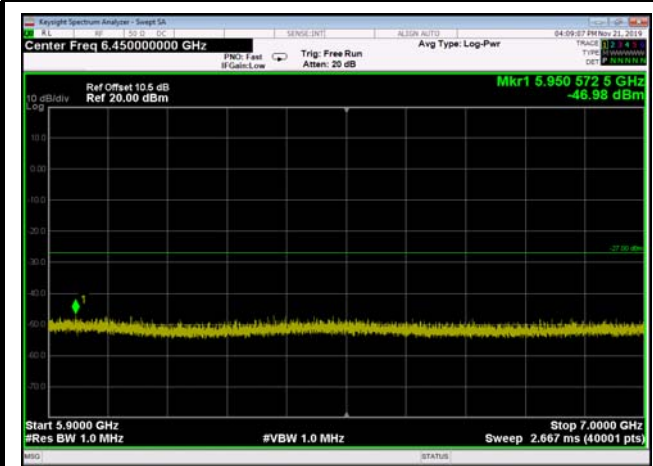

U-NII-2c ,Plot 3,5900MHz~7000MHz-802.
11ac(40MHz),5670MHz,Ant1