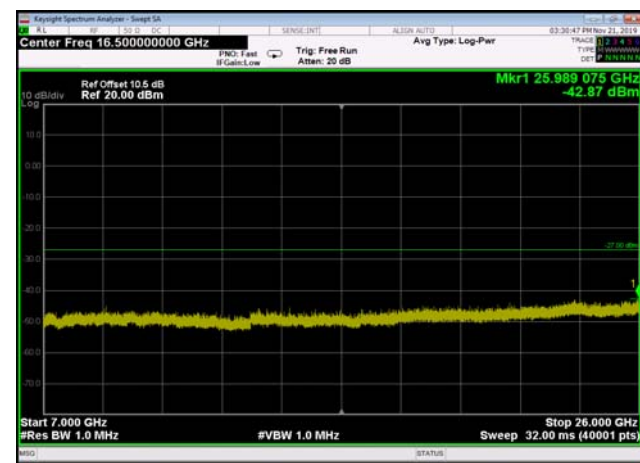

U-NII-2c ,Plot 4,7000MHz~26000MHz-802
.11ac(20MHz),5500MHz,Ant1