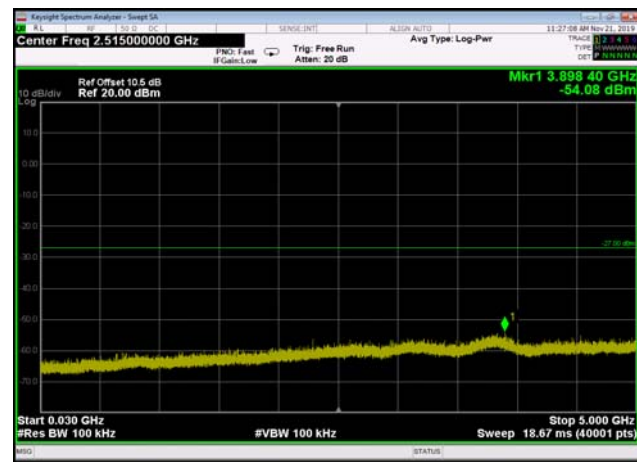

U-NII-2c ,Plot 2,30MHz~5000MHz-802.11
a(20MHz),5600MHz,Ant1