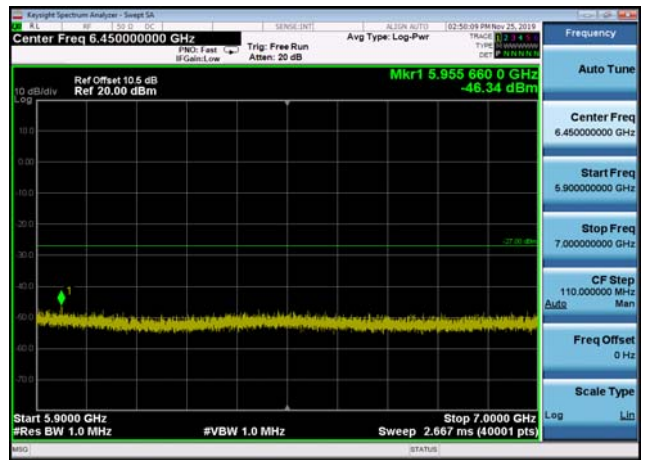

U-NII-3 ,Plot 3,5900MHz~7000MHz-802.1
1a(20MHz),5825MHz,Ant1

U-NII-3 ,Plot 3,5900MHz~7000MHz-802.1
1ac(20MHz),5745MHz,Ant1

U-NII-3 ,Plot 3,5900MHz~7000MHz-802.1
1ac(20MHz),5785MHz,Ant1

U-NII-3 ,Plot 3,5900MHz~7000MHz-802.1
1ac(20MHz),5825MHz,Ant1