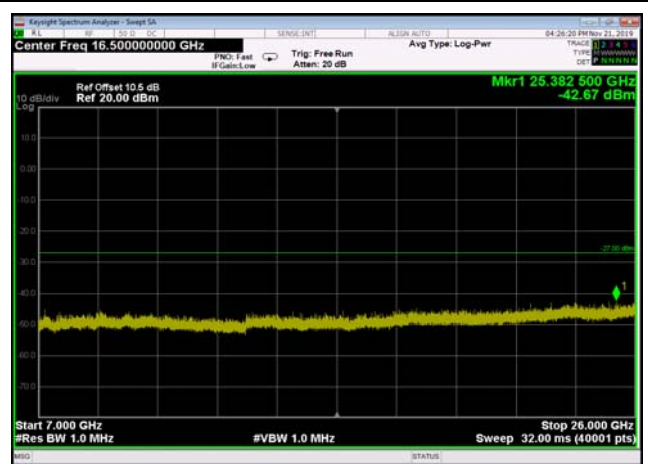

U-NII-2c ,Plot 4,7000MHz~26000MHz-802
.11ac(20MHz),5500MHz,Ant1

U-NII-2c ,Plot 4,7000MHz~26000MHz-802
.11ac(20MHz),5600MHz,Ant1

U-NII-2c ,Plot 4,7000MHz~26000MHz-802
.11ac(20MHz),5700MHz,Ant1

U-NII-2c ,Plot 4,7000MHz~26000MHz-802
.11ac(40MHz),5510MHz,Ant1