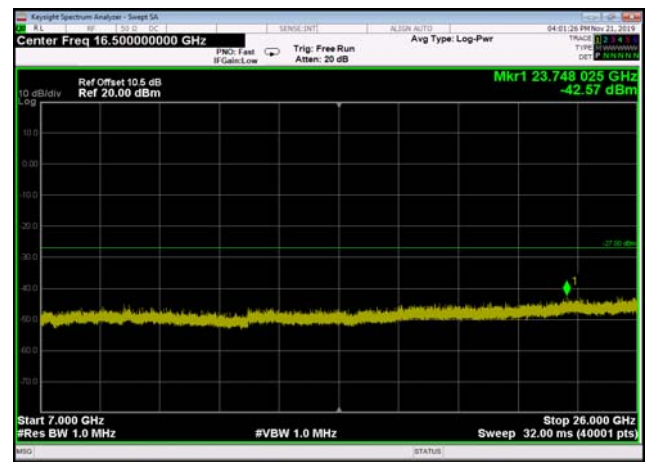

U-NII-2c ,Plot 4,7000MHz~26000MHz-802
.11n(40MHz),5670MHz,Ant1