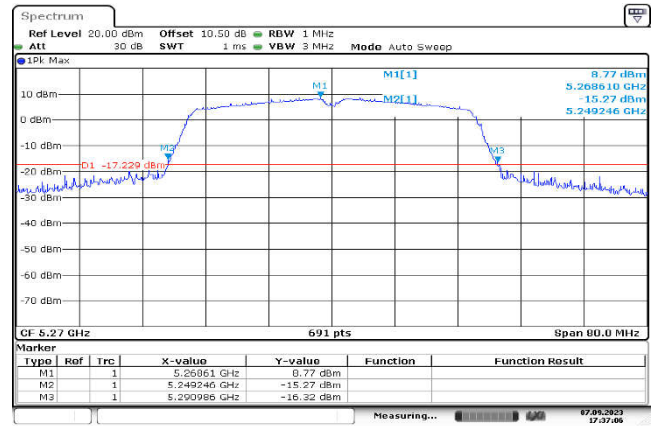

### U-NII-2a,802.11n(40MHz),5270MHz ,Ant1

Date: 7.SEP.2023 17:50:20

U-NII-2a,802.11ac(20MHz),5320MHz  
,Ant1

U-NII-2a,802.11ac(40MHz),5270MHz  
,Ant1

U-NII-2a,802.11ac(40MHz),5310MHz  
,Ant1

U-NII-2a,802.11ac(80MHz),5290MHz  
,Ant1

U-NII-2c,802.11n(20MHz),5500MHz  
,Ant1

U-NII-2c,802.11n(20MHz),5600MHz  
,Ant1

U-NII-2c,802.11n(20MHz),5700MHz  
,Ant1

Date: 8.SEP.2023 16:09:32

U-NII-2c,802.11n(40MHz),5510MHz  
,Ant1

Date: 8.SEP.2023 16:22:29