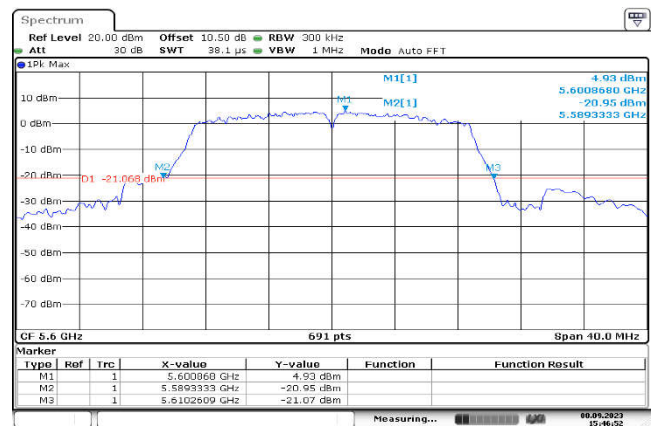

### U-NII-2a,802.11n(40MHz),5270MHz ,Ant1

Date: 7.SEP.2023 17:50:20

U-NII-2a,802.11ac(20MHz),5320MHz  
,Ant1

U-NII-2a,802.11ac(40MHz),5270MHz  
,Ant1

U-NII-2a,802.11ac(40MHz),5310MHz  
,Ant1

U-NII-2a,802.11ac(80MHz),5290MHz  
,Ant1

U-NII-2c,802.11n(20MHz),5500MHz  
,Ant1

U-NII-2c,802.11n(20MHz),5600MHz  
,Ant1

U-NII-2c,802.11n(20MHz),5700MHz  
,Ant1

Date: 8.SEP.2023 16:09:32

U-NII-2c,802.11n(40MHz),5510MHz  
,Ant1

Date: 8.SEP.2023 16:22:29