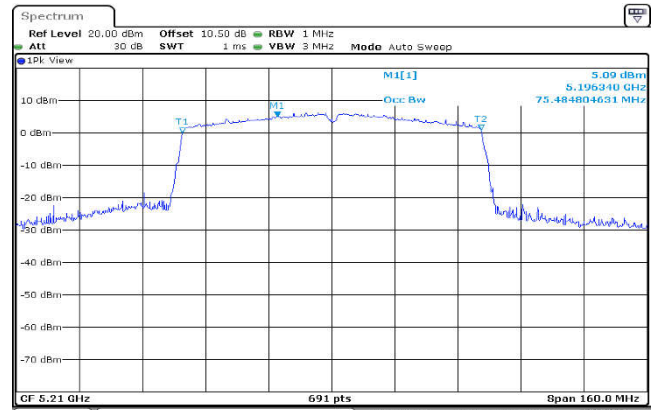

### Test Plots

U-NII-1,802.11ac(40MHz),5230MHz  
,Ant1

U-NII-1,802.11ac(80MHz),5210MHz  
,Ant1

U-NII-2a,802.11n(20MHz),5260MHz  
,Ant1

U-NII-2a,802.11n(20MHz),5300MHz  
,Ant1

U-NII-2a,802.11n(20MHz),5320MHz  
,Ant1