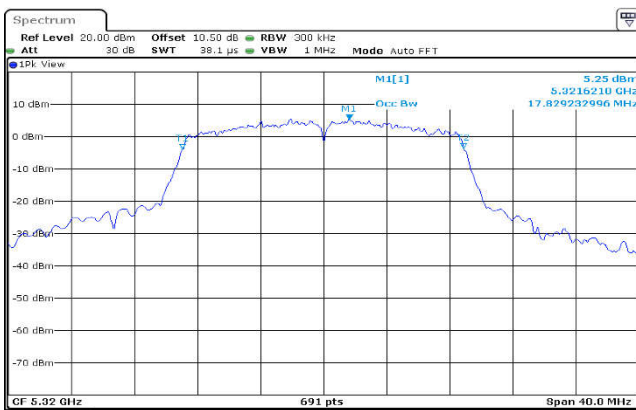

### Test Plots

U-NII-1,802.11ac(40MHz),5230MHz  
,Ant1

U-NII-1,802.11ac(80MHz),5210MHz  
,Ant1

U-NII-2a,802.11n(20MHz),5260MHz  
,Ant1

U-NII-2a,802.11n(20MHz),5300MHz  
,Ant1

U-NII-2a,802.11n(20MHz),5320MHz  
,Ant1