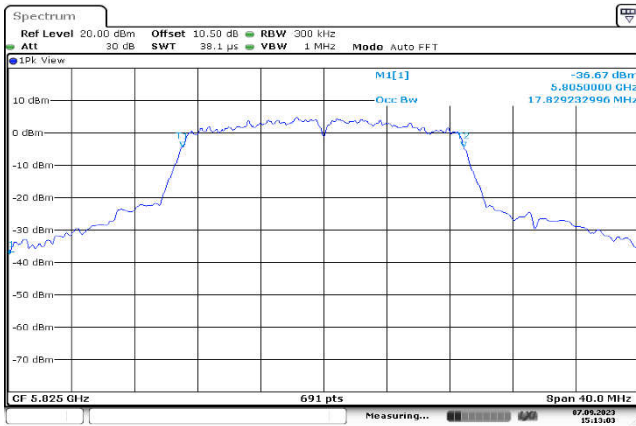

U-NII-2c,802.11ac(80MHz),5610MHz  
,Ant1

U-NII-3,802.11ac(80MHz),5775MHz  
,Ant1

U-NII-3,802.11n(20MHz),5745MHz  
,Ant1

U-NII-3,802.11n(20MHz),5785MHz  
,Ant1

U-NII-3,802.11n(20MHz),5825MHz  
,Ant1

U-NII-3,802.11n(40MHz),5755MHz  
,Ant1