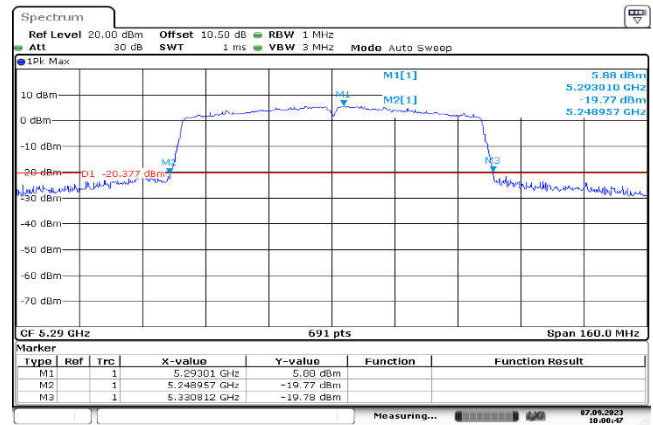

### U-NII-2a,802.11n(40MHz),5270MHz ,Ant1

Date: 7.SEP.2023 17:50:20

U-NII-2a,802.11ac(20MHz),5320MHz  
,Ant1

U-NII-2a,802.11ac(40MHz),5270MHz  
,Ant1

U-NII-2a,802.11ac(40MHz),5310MHz  
,Ant1

U-NII-2a,802.11ac(80MHz),5290MHz  
,Ant1

U-NII-2c,802.11n(20MHz),5500MHz  
,Ant1

U-NII-2c,802.11n(20MHz),5600MHz  
,Ant1

U-NII-2c,802.11n(20MHz),5700MHz  
,Ant1

Date: 8.SEP.2023 16:09:32

U-NII-2c,802.11n(40MHz),5510MHz  
,Ant1

Date: 8.SEP.2023 16:22:29