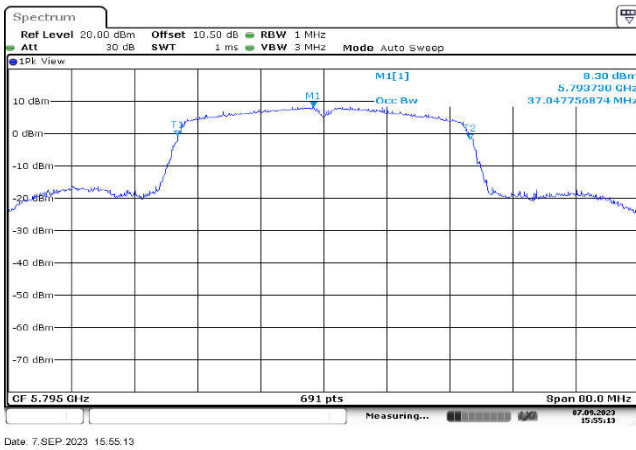

U-NII-3,802.11n(40MHz),5795MHz
,Ant1