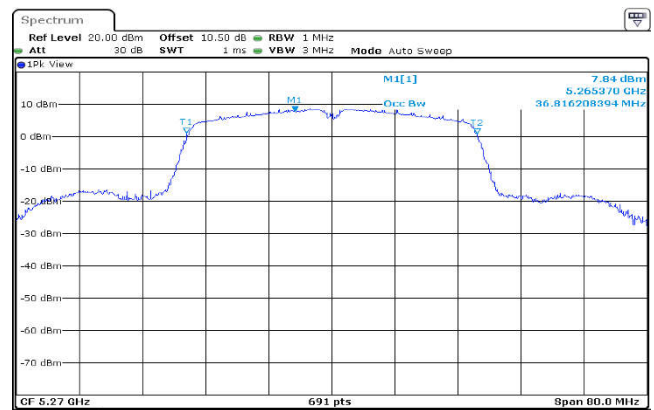

U-NII-2a,802.11n(40MHz),5270MHz
,Ant1