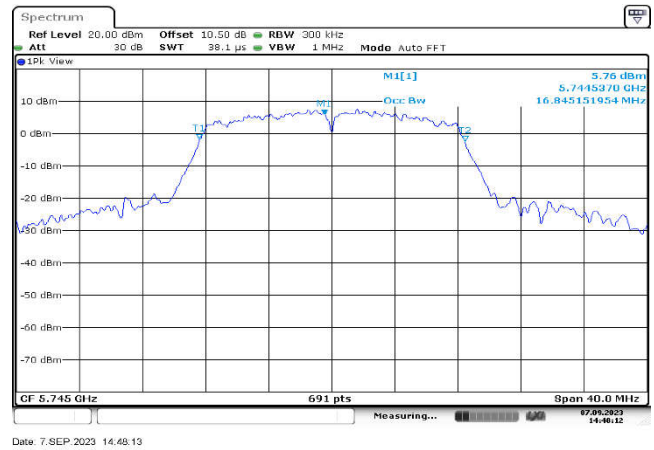

U-NII-3,802.11a(20MHz),5745MHz
,Ant1