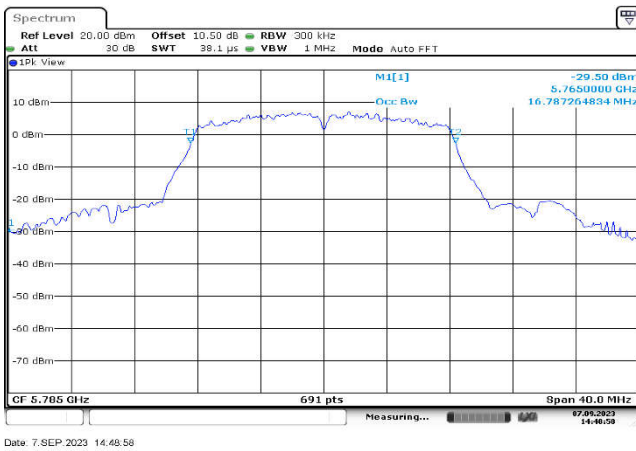

U-NII-3,802.11a(20MHz),5785MHz
,Ant1