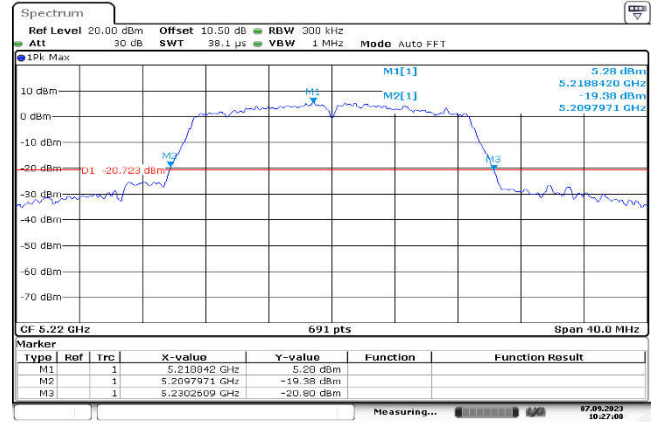

# Test Plots

U-NII-1,802.11a(20MHz),5220MHz  
,Ant1

U-NII-1,802.11a(20MHz),5240MHz  
,Ant1

U-NII-1,802.11ac(20MHz),5180MHz  
,Ant1

U-NII-1,802.11ac(20MHz),5220MHz  
,Ant1

U-NII-1,802.11ac(20MHz),5240MHz  
,Ant1