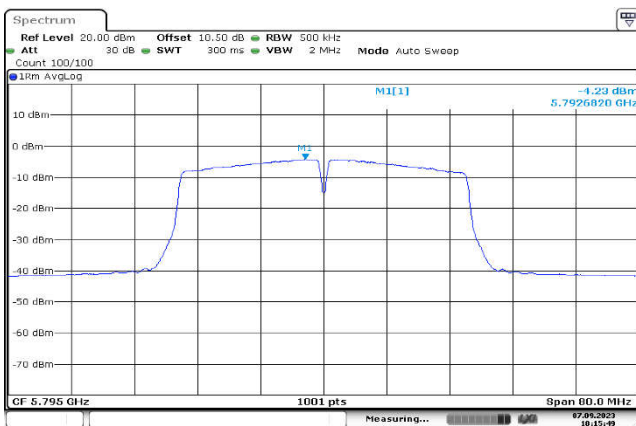

U-NII-3,802.11ac(40MHz),5795MHz ,Ant1