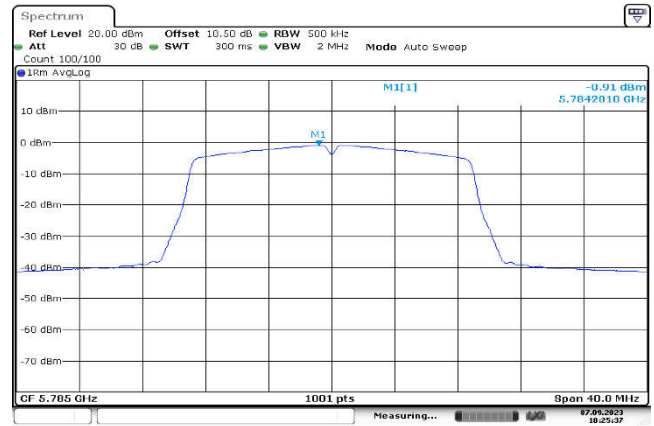

U-NII-3,802.11ac(20MHz),5785MHz ,Ant1