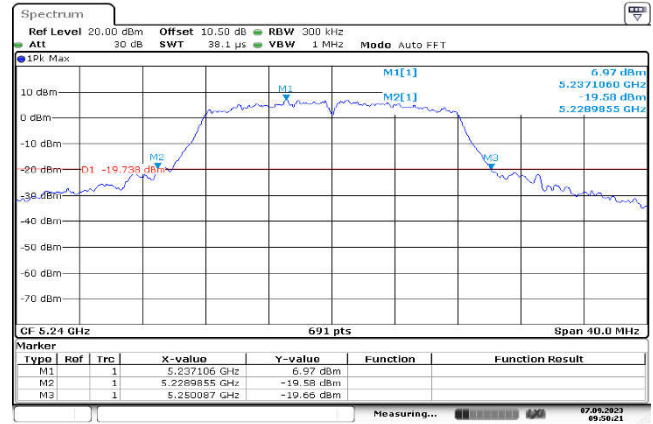

U-NII-2c_26dB EBW				
Mode	Test Frequency (MHz)	Ant	26dB EBW (MHz)	Result
802.11n (20MHz)	5500	Ant1	20.81	Pass
802.11n (20MHz)	5600	Ant1	20.93	Pass
802.11n (20MHz)	5700	Ant1	20.41	Pass
802.11n (40MHz)	5510	Ant1	53.68	Pass
802.11n (40MHz)	5590	Ant1	52.52	Pass
802.11n (40MHz)	5670	Ant1	53.80	Pass
802.11ac (20MHz)	5500	Ant1	20.29	Pass
802.11ac (20MHz)	5600	Ant1	20.64	Pass
802.11ac (20MHz)	5700	Ant1	20.35	Pass
802.11ac (40MHz)	5510	Ant1	42.55	Pass
802.11ac (40MHz)	5590	Ant1	43.13	Pass
802.11ac (40MHz)	5670	Ant1	43.83	Pass
802.11ac (80MHz)	5530	Ant1	86.26	Pass
802.11ac (80MHz)	5610	Ant1	90.20	Pass
802.11a (20MHz)	5500	Ant1	20.41	Pass
802.11a (20MHz)	5600	Ant1	20.35	Pass
802.11a (20MHz)	5700	Ant1	21.16	Pass

U-NII-3_26dB EBW				
Mode	Test Frequency (MHz)	Ant	26dB EBW (MHz)	Result
802.11n (20MHz)	5745	Ant1	20.46	Pass
802.11n (20MHz)	5785	Ant1	20.93	Pass
802.11n (20MHz)	5825	Ant1	20.29	Pass
802.11n (40MHz)	5755	Ant1	54.26	Pass
802.11n (40MHz)	5795	Ant1	41.86	Pass
802.11ac (20MHz)	5745	Ant1	20.41	Pass
802.11ac (20MHz)	5785	Ant1	20.41	Pass
802.11ac (20MHz)	5825	Ant1	20.58	Pass
802.11ac (40MHz)	5755	Ant1	40.46	Pass
802.11ac (40MHz)	5795	Ant1	40.70	Pass
802.11ac (80MHz)	5775	Ant1	81.62	Pass
802.11a (20MHz)	5745	Ant1	19.94	Pass
802.11a (20MHz)	5785	Ant1	19.94	Pass
802.11a (20MHz)	5825	Ant1	20.00	Pass

# Test Plots

U-NII-1,802.11a(20MHz),5220MHz  
,Ant1

U-NII-1,802.11a(20MHz),5240MHz  
,Ant1

U-NII-1,802.11ac(20MHz),5180MHz  
,Ant1

U-NII-1,802.11ac(20MHz),5220MHz  
,Ant1

U-NII-1,802.11ac(20MHz),5240MHz  
,Ant1