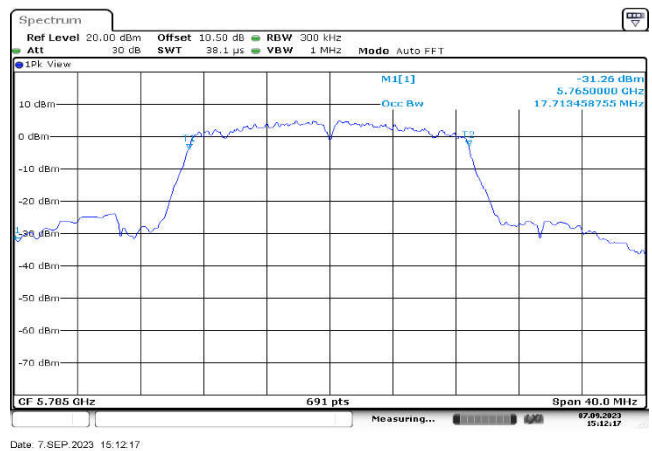

U-NII-2c,802.11ac(80MHz),5610MHz  
,Ant1

U-NII-3,802.11ac(80MHz),5775MHz  
,Ant1

U-NII-3,802.11n(20MHz),5745MHz  
,Ant1

U-NII-3,802.11n(20MHz),5785MHz  
,Ant1

U-NII-3,802.11n(20MHz),5825MHz  
,Ant1

U-NII-3,802.11n(40MHz),5755MHz  
,Ant1