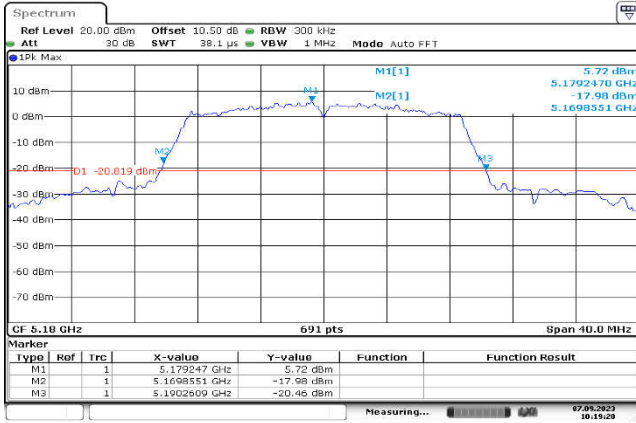

# Test Plots

U-NII-1,802.11a(20MHz),5220MHz  
,Ant1

U-NII-1,802.11a(20MHz),5240MHz  
,Ant1

U-NII-1,802.11ac(20MHz),5180MHz  
,Ant1

U-NII-1,802.11ac(20MHz),5220MHz  
,Ant1

U-NII-1,802.11ac(20MHz),5240MHz  
,Ant1