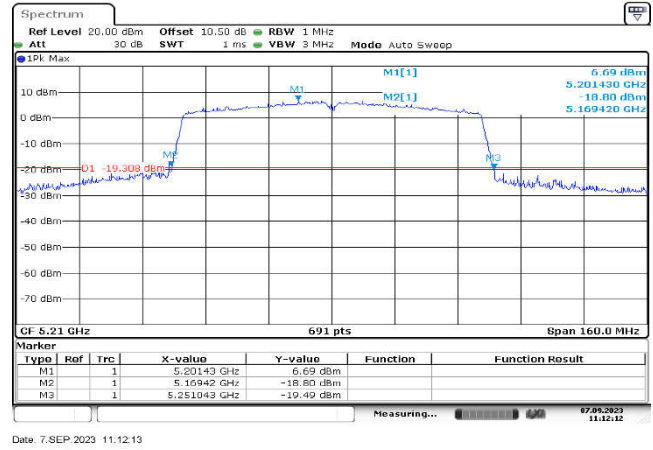

U-NII-1,802.11ac(80MHz),5210MHz ,Ant1

Date: 7.SEP.2023 11:12:13