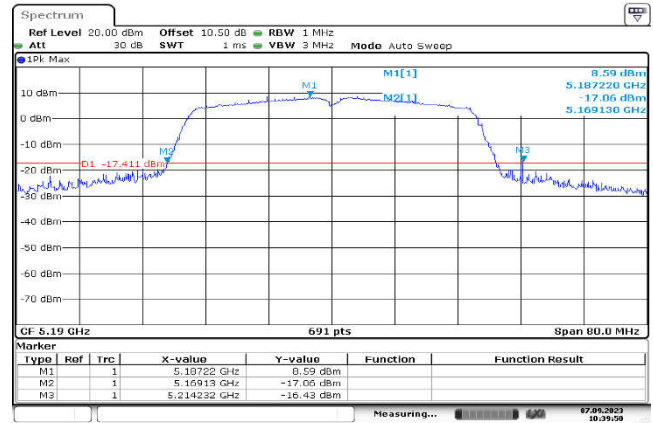

U-NII-1,802.11ac(40MHz),5190MHz
,Ant1