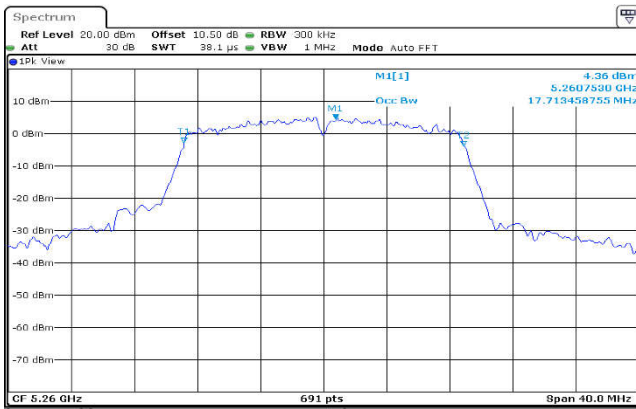

### Test Plots

U-NII-1,802.11ac(40MHz),5230MHz  
,Ant1

U-NII-1,802.11ac(80MHz),5210MHz  
,Ant1

U-NII-2a,802.11n(20MHz),5260MHz  
,Ant1

U-NII-2a,802.11n(20MHz),5300MHz  
,Ant1

U-NII-2a,802.11n(20MHz),5320MHz  
,Ant1