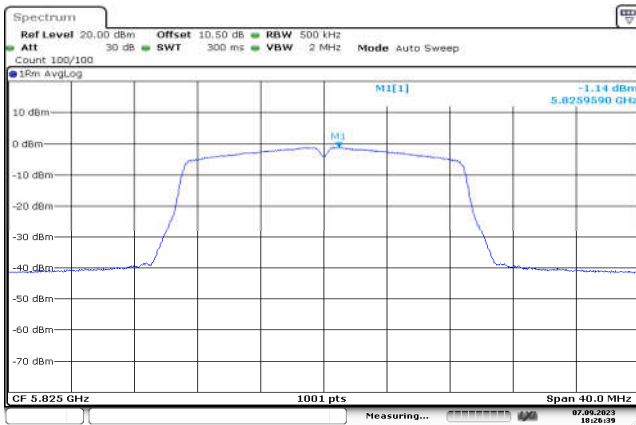

U-NII-3,802.11ac(20MHz),5825MHz ,Ant1