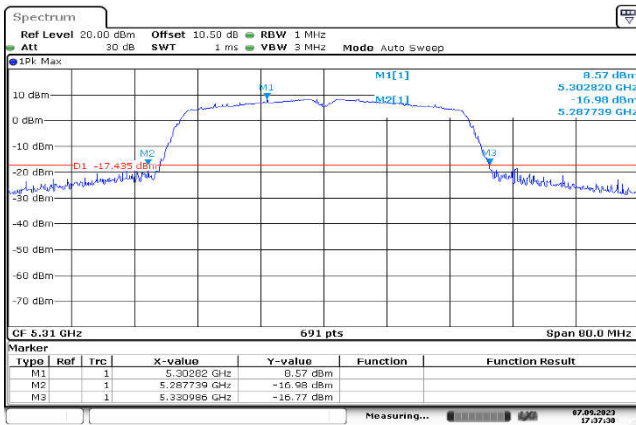

### U-NII-2a,802.11n(40MHz),5270MHz ,Ant1

Date: 7.SEP.2023 17:50:20

U-NII-2a,802.11ac(20MHz),5320MHz  
,Ant1

U-NII-2a,802.11ac(40MHz),5270MHz  
,Ant1

U-NII-2a,802.11ac(40MHz),5310MHz  
,Ant1

U-NII-2a,802.11ac(80MHz),5290MHz  
,Ant1

U-NII-2c,802.11n(20MHz),5500MHz  
,Ant1

U-NII-2c,802.11n(20MHz),5600MHz  
,Ant1

U-NII-2c,802.11n(20MHz),5700MHz  
,Ant1

Date: 8.SEP.2023 16:09:32

U-NII-2c,802.11n(40MHz),5510MHz  
,Ant1

Date: 8.SEP.2023 16:22:29