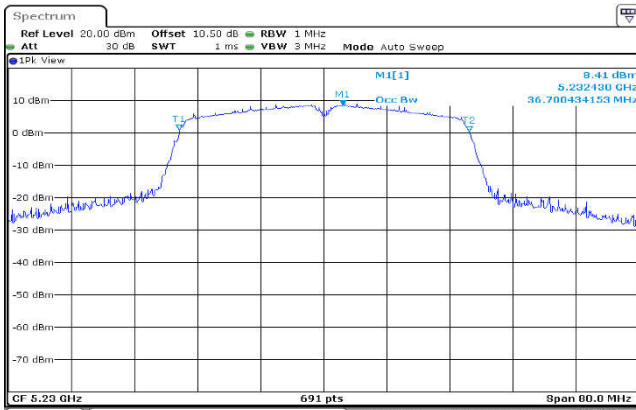

### Test Plots

U-NII-1,802.11ac(40MHz),5230MHz  
,Ant1

U-NII-1,802.11ac(80MHz),5210MHz  
,Ant1

U-NII-2a,802.11n(20MHz),5260MHz  
,Ant1

U-NII-2a,802.11n(20MHz),5300MHz  
,Ant1

U-NII-2a,802.11n(20MHz),5320MHz  
,Ant1