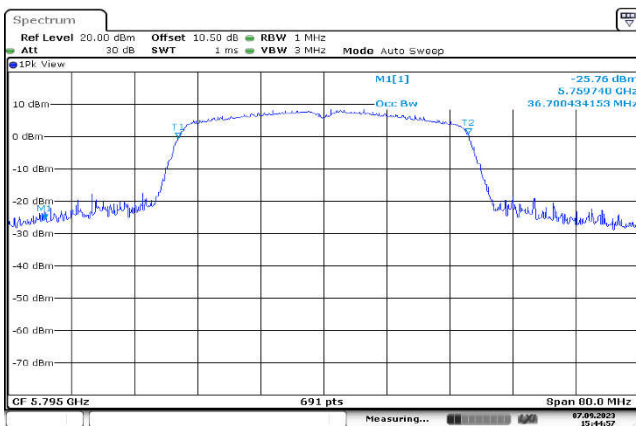

U-NII-3,802.11ac(20MHz),5825MHz  
,Ant1

U-NII-3,802.11ac(40MHz),5755MHz  
,Ant1

U-NII-3,802.11ac(40MHz),5795MHz  
,Ant1

**26dB Emission Bandwidth****Test Result and Data**

U-NII-1_26dB EBW				
Mode	Test Frequency (MHz)	Ant	26dB EBW (MHz)	Result
802.11n (20MHz)	5180	Ant1	20.52	Pass
802.11n (20MHz)	5220	Ant1	20.41	Pass
802.11n (20MHz)	5240	Ant1	20.35	Pass
802.11n (40MHz)	5190	Ant1	50.32	Pass
802.11n (40MHz)	5230	Ant1	53.45	Pass
802.11ac (20MHz)	5180	Ant1	20.41	Pass
802.11ac (20MHz)	5220	Ant1	20.46	Pass
802.11ac (20MHz)	5240	Ant1	20.75	Pass
802.11ac (40MHz)	5190	Ant1	45.10	Pass
802.11ac (40MHz)	5230	Ant1	41.86	Pass
802.11ac (80MHz)	5210	Ant1	81.62	Pass
802.11a (20MHz)	5180	Ant1	20.17	Pass
802.11a (20MHz)	5220	Ant1	20.64	Pass
802.11a (20MHz)	5240	Ant1	21.10	Pass