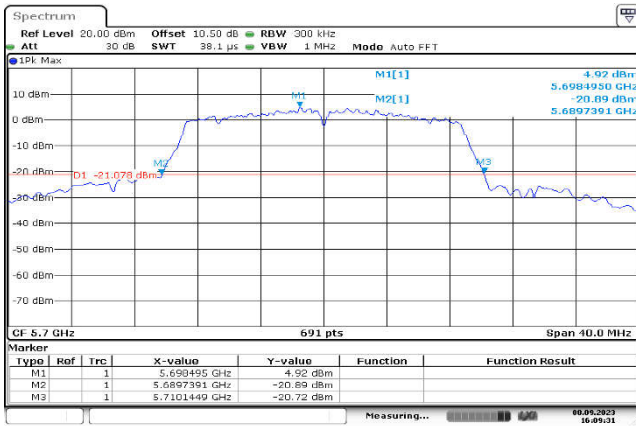

### U-NII-2a,802.11n(40MHz),5270MHz ,Ant1

Date: 7.SEP.2023 17:50:20

U-NII-2a,802.11ac(20MHz),5320MHz  
,Ant1

U-NII-2a,802.11ac(40MHz),5270MHz  
,Ant1

U-NII-2a,802.11ac(40MHz),5310MHz  
,Ant1

U-NII-2a,802.11ac(80MHz),5290MHz  
,Ant1

U-NII-2c,802.11n(20MHz),5500MHz  
,Ant1

U-NII-2c,802.11n(20MHz),5600MHz  
,Ant1

U-NII-2c,802.11n(20MHz),5700MHz  
,Ant1

Date: 8.SEP.2023 16:09:32

U-NII-2c,802.11n(40MHz),5510MHz  
,Ant1

Date: 8.SEP.2023 16:22:29