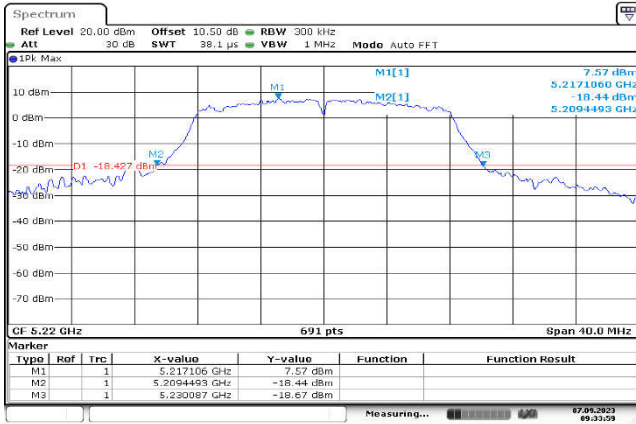

U-NII-1,802.11a(20MHz),5220MHz
,Ant1