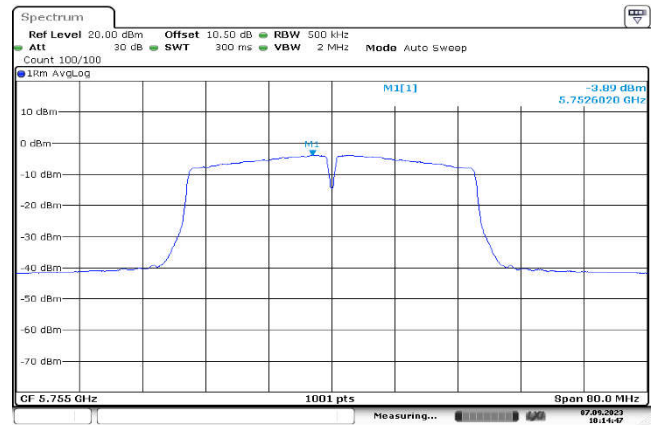

U-NII-3,802.11ac(40MHz),5755MHz ,Ant1