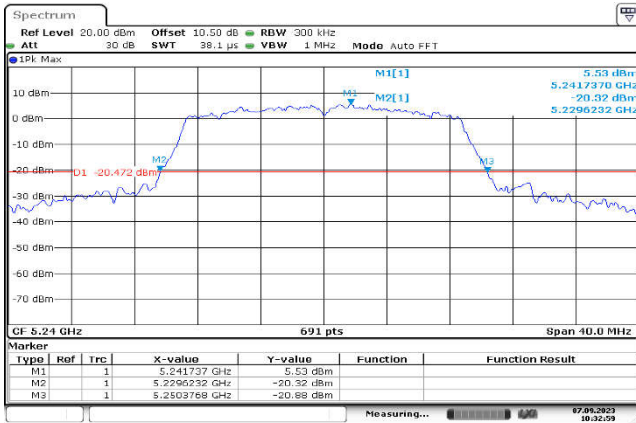

U-NII-3_26dB EBW				
Mode	Test Frequency (MHz)	Ant	26dB EBW (MHz)	Result
802.11n (20MHz)	5745	Ant1	20.46	Pass
802.11n (20MHz)	5785	Ant1	20.93	Pass
802.11n (20MHz)	5825	Ant1	20.29	Pass
802.11n (40MHz)	5755	Ant1	54.26	Pass
802.11n (40MHz)	5795	Ant1	41.86	Pass
802.11ac (20MHz)	5745	Ant1	20.41	Pass
802.11ac (20MHz)	5785	Ant1	20.41	Pass
802.11ac (20MHz)	5825	Ant1	20.58	Pass
802.11ac (40MHz)	5755	Ant1	40.46	Pass
802.11ac (40MHz)	5795	Ant1	40.70	Pass
802.11ac (80MHz)	5775	Ant1	81.62	Pass
802.11a (20MHz)	5745	Ant1	19.94	Pass
802.11a (20MHz)	5785	Ant1	19.94	Pass
802.11a (20MHz)	5825	Ant1	20.00	Pass

# Test Plots

U-NII-1,802.11a(20MHz),5220MHz  
,Ant1

U-NII-1,802.11a(20MHz),5240MHz  
,Ant1

U-NII-1,802.11ac(20MHz),5180MHz  
,Ant1

U-NII-1,802.11ac(20MHz),5220MHz  
,Ant1

U-NII-1,802.11ac(20MHz),5240MHz  
,Ant1