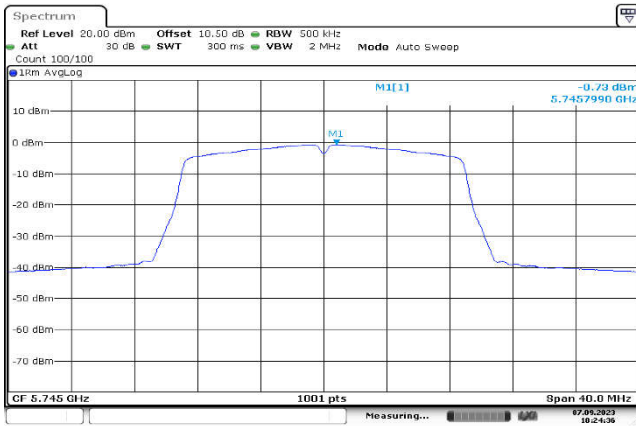

### U-NII-3,802.11ac(20MHz),5745MHz ,Ant1