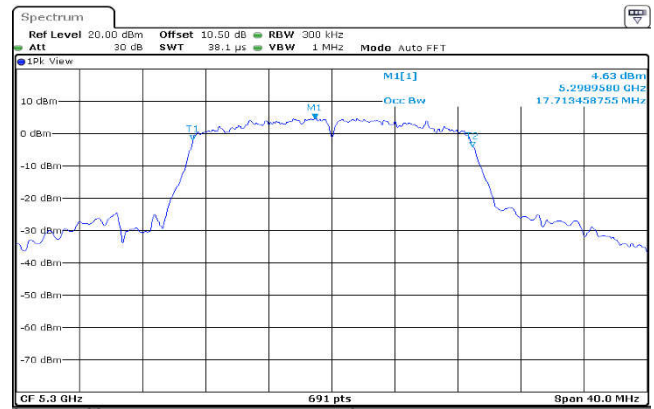

### Test Plots

U-NII-1,802.11ac(40MHz),5230MHz  
,Ant1

U-NII-1,802.11ac(80MHz),5210MHz  
,Ant1

U-NII-2a,802.11n(20MHz),5260MHz  
,Ant1

U-NII-2a,802.11n(20MHz),5300MHz  
,Ant1

U-NII-2a,802.11n(20MHz),5320MHz  
,Ant1