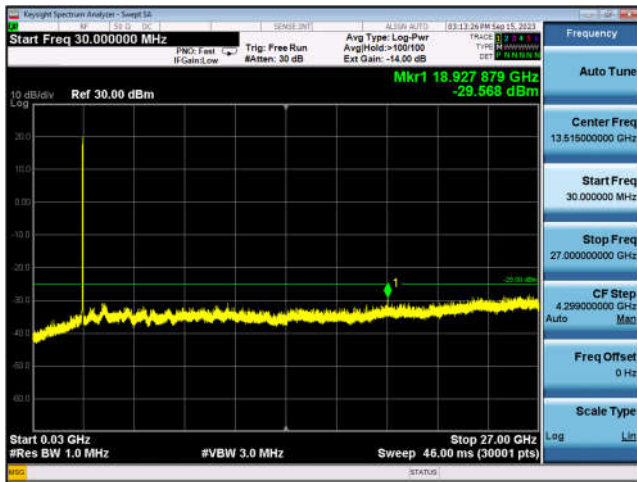

TDD41_HighRange_20MHz_30MHz~27GHz