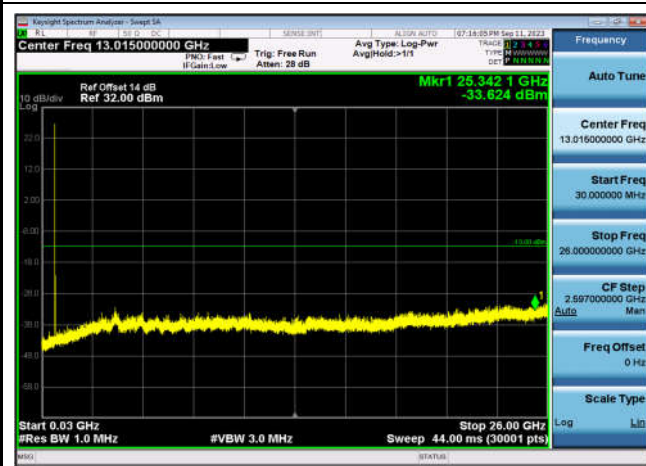

FDD17\_HighRange\_10MHz\_30MHz~26GHz

FDD17\_LowRange\_10MHz\_30MHz~26GHz

FDD17\_MidRange\_10MHz\_30MHz~27GHz

TDD38\_HighRange\_20MHz\_30MHz~27GHz

TDD38\_LowRange\_20MHz\_30MHz~27GHz

TDD38\_MidRange\_20MHz\_30MHz~27GHz