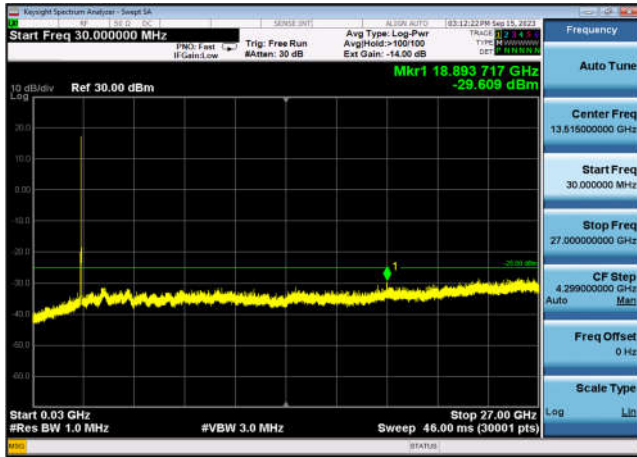

TDD41_MidRange_20MHz_30MHz~27GHz