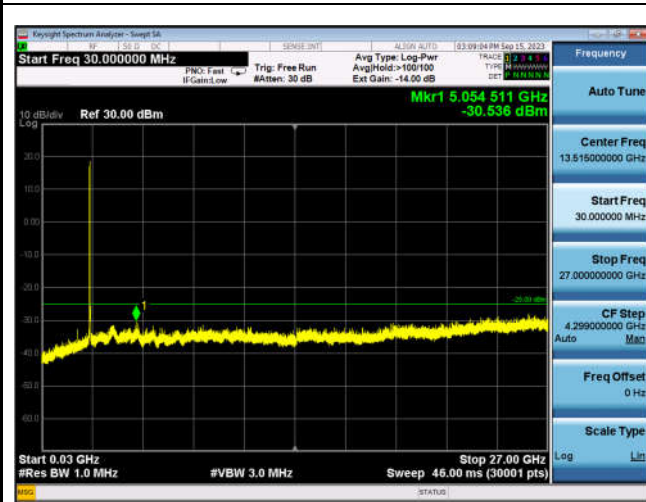

FDD17\_HighRange\_10MHz\_30MHz~26GHz

FDD17\_LowRange\_10MHz\_30MHz~26GHz

FDD17\_MidRange\_10MHz\_30MHz~27GHz

TDD38\_HighRange\_20MHz\_30MHz~27GHz

TDD38\_LowRange\_20MHz\_30MHz~27GHz

TDD38\_MidRange\_20MHz\_30MHz~27GHz