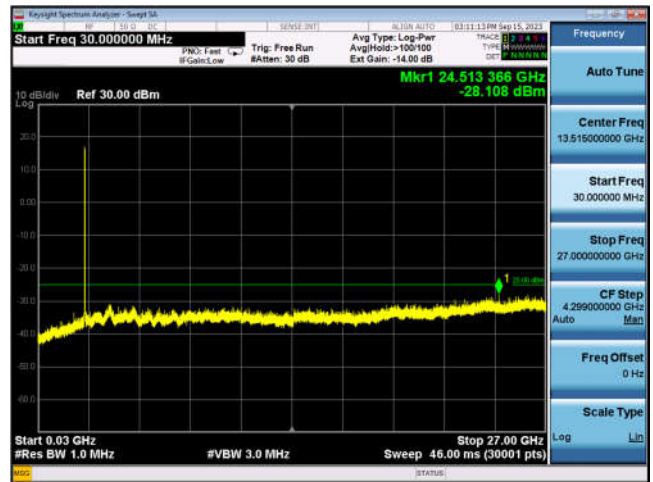

TDD41_LowRange_20MHz_30MHz~27GHz