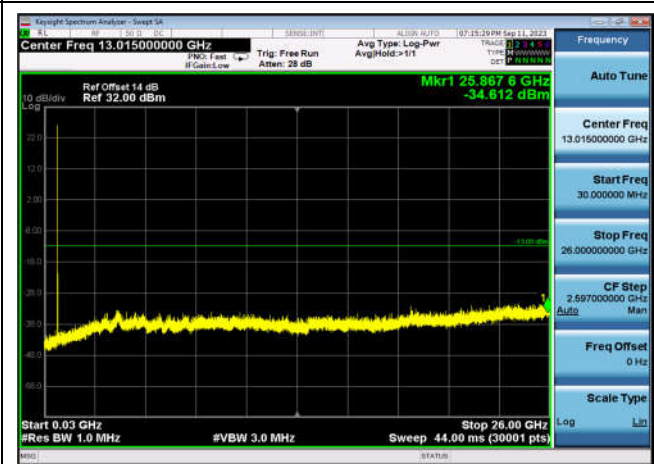

FDD17\_HighRange\_10MHz\_30MHz~26GHz

FDD17\_LowRange\_10MHz\_30MHz~26GHz

FDD17\_MidRange\_10MHz\_30MHz~27GHz

TDD38\_HighRange\_20MHz\_30MHz~27GHz

TDD38\_LowRange\_20MHz\_30MHz~27GHz

TDD38\_MidRange\_20MHz\_30MHz~27GHz