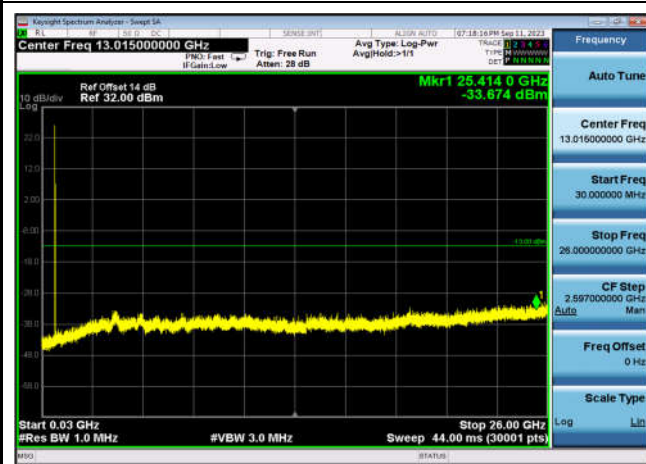

FDD17\_HighRange\_10MHz\_30MHz~26GHz

FDD17\_LowRange\_10MHz\_30MHz~26GHz

FDD17\_MidRange\_10MHz\_30MHz~27GHz

TDD38\_HighRange\_20MHz\_30MHz~27GHz

TDD38\_LowRange\_20MHz\_30MHz~27GHz

TDD38\_MidRange\_20MHz\_30MHz~27GHz