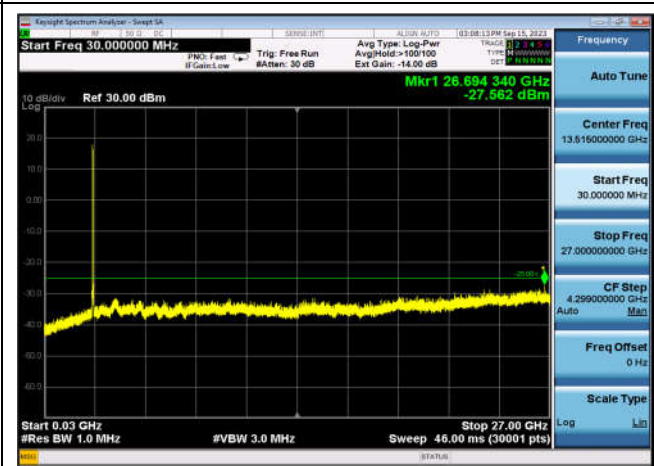

FDD17\_HighRange\_10MHz\_30MHz~26GHz

FDD17\_LowRange\_10MHz\_30MHz~26GHz

FDD17\_MidRange\_10MHz\_30MHz~27GHz

TDD38\_HighRange\_20MHz\_30MHz~27GHz

TDD38\_LowRange\_20MHz\_30MHz~27GHz

TDD38\_MidRange\_20MHz\_30MHz~27GHz