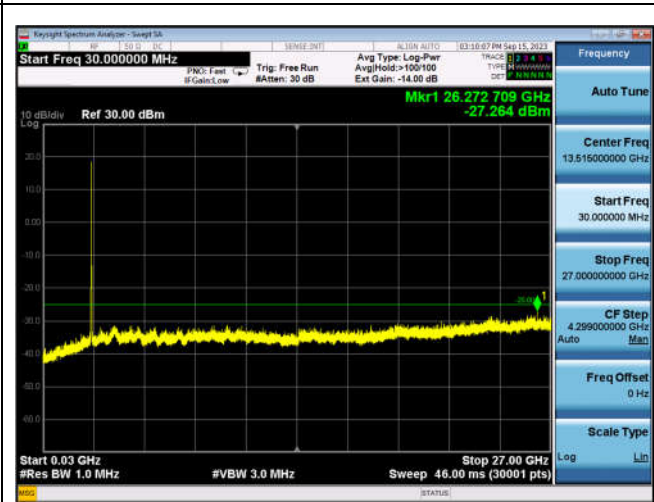

FDD17\_HighRange\_10MHz\_30MHz~26GHz

FDD17\_LowRange\_10MHz\_30MHz~26GHz

FDD17\_MidRange\_10MHz\_30MHz~27GHz

TDD38\_HighRange\_20MHz\_30MHz~27GHz

TDD38\_LowRange\_20MHz\_30MHz~27GHz

TDD38\_MidRange\_20MHz\_30MHz~27GHz