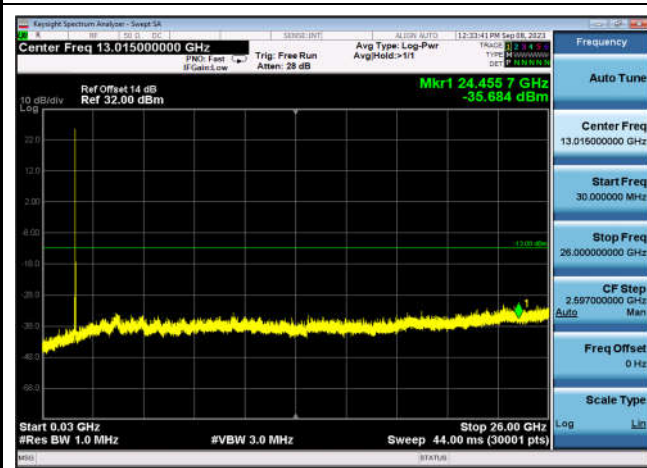

FDD02_HighRange_20MHz_30MHz~26GHz

FDD02_LowRange_20MHz_30MHz~26GHz

FDD02_MidRange_20MHz_30MHz~26GHz

FDD04_HighRange_20MHz_30MHz~26GHz

FDD04_LowRange_20MHz_30MHz~26GHz

FDD04_MidRange_20MHz_30MHz~26GHz

FDD05_HighRange_10MHz_30MHz~26GHz