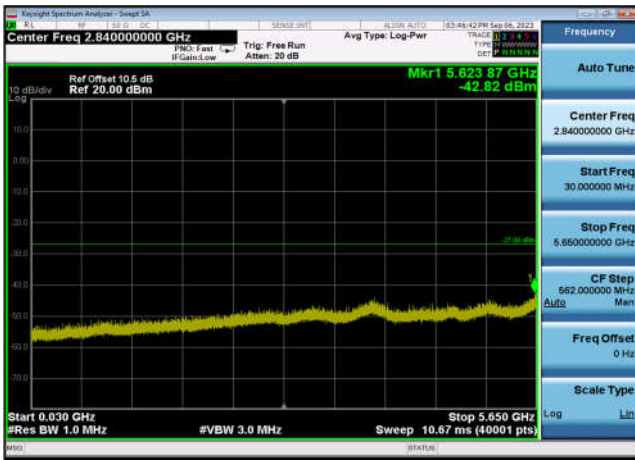

U-NII-3 ,Plot 1,Band Edge-802.11n(40M
Hz),5755MHz,Ant1

U-NII-3 ,Plot 1,Band Edge-802.11n(40M
Hz),5795MHz,Ant1

U-NII-3 ,Plot 2,30MHz~5650MHz-802.11n
(40MHz),5755MHz,Ant1

U-NII-3 ,Plot 2,30MHz~5650MHz-802.11n
(40MHz),5795MHz,Ant1