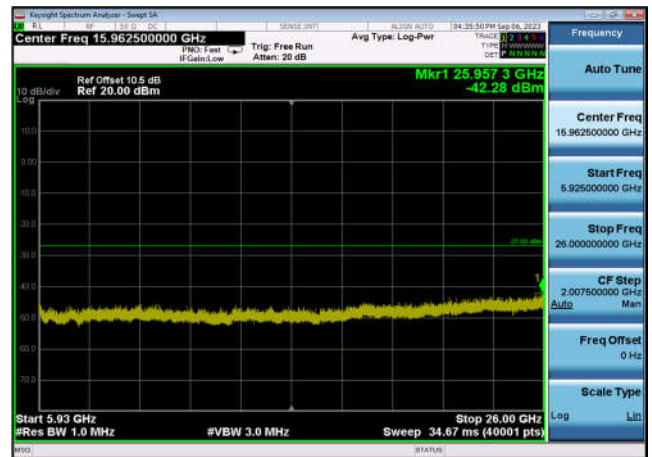

U-NII-3 ,Plot 3,5925MHz~26000MHz-802.
11ac(40MHz),5755MHz,Ant1