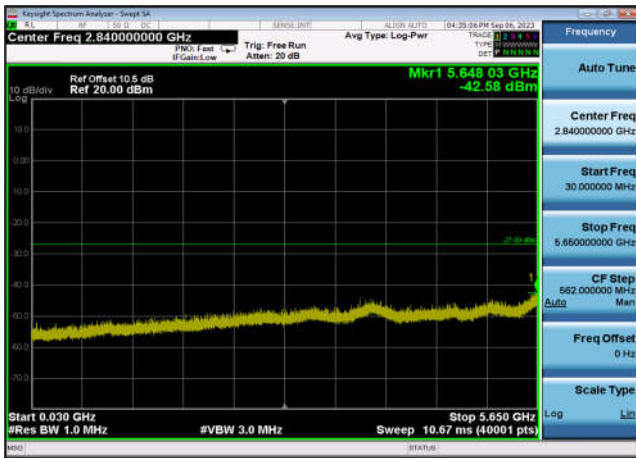

U-NII-3 ,Plot 2,30MHz~5650MHz-802.11a
c(40MHz),5755MHz,Ant1