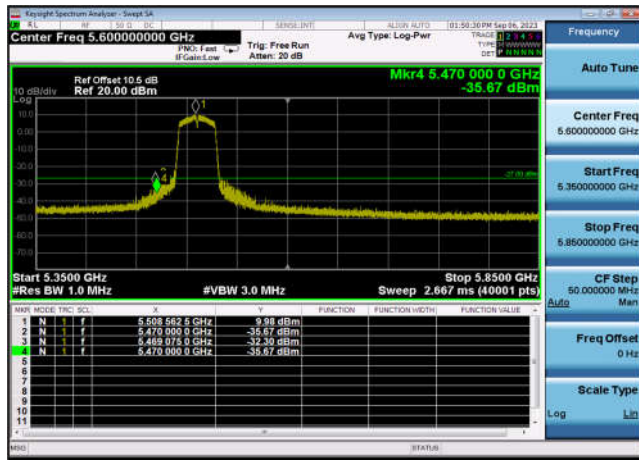

U-NII-2c ,Plot 1,Band Edge-802.11ac(4
0MHz),5510MHz,Ant1

U-NII-2c ,Plot 1,Band Edge-802.11ac(4
0MHz),5590MHz,Ant1

U-NII-2c ,Plot 1,Band Edge-802.11ac(4
0MHz),5670MHz,Ant1

U-NII-2c ,Plot 1,Band Edge-802.11ac(8
0MHz),5530MHz,Ant1