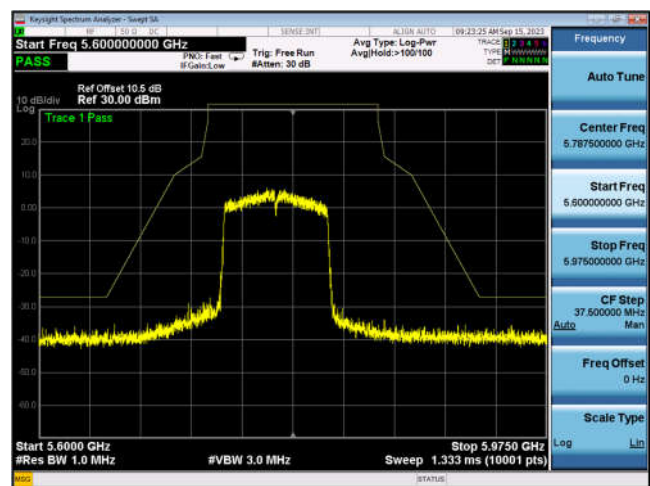

U-NII-3 ,Plot 1,Band Edge-802.11ac(80 MHz),5775MHz,Ant1