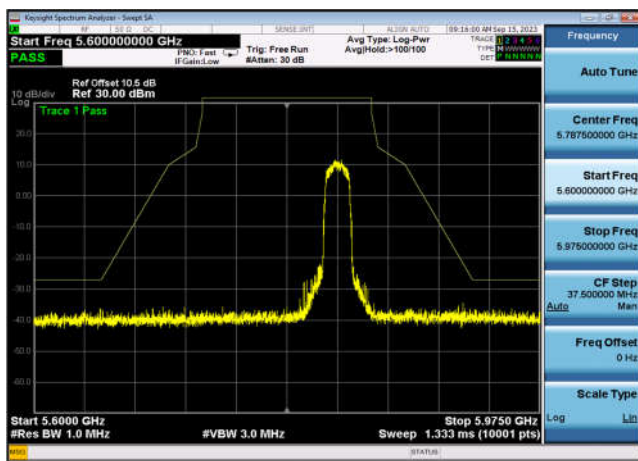

U-NII-3 ,Plot 1,Band Edge-802.11n(20M Hz),5825MHz,Ant1