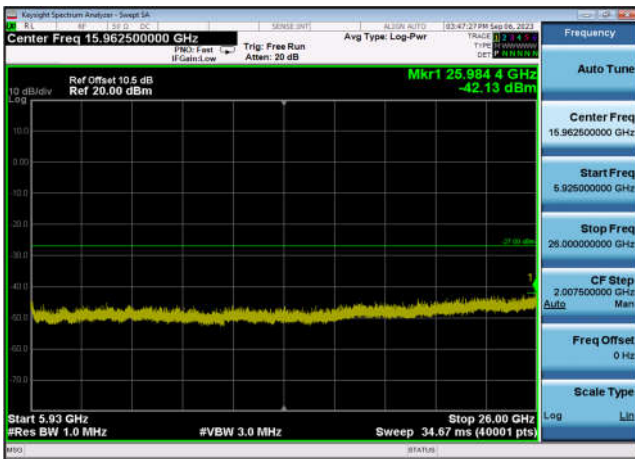

U-NII-3 ,Plot 3,5925MHz~26000MHz-802.11n(40MHz),5795MHz,Ant1