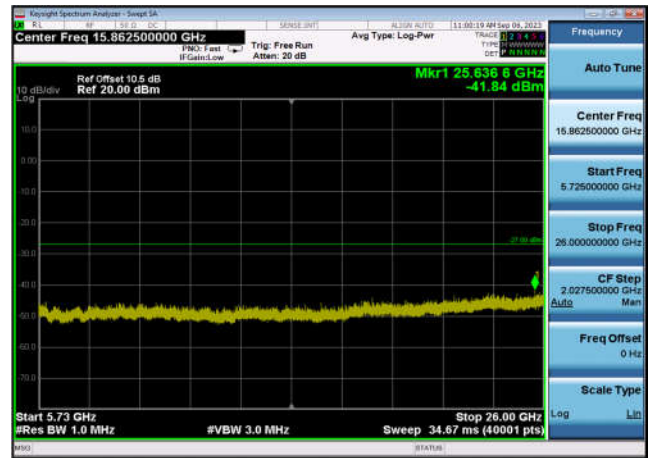

U-NII-2c ,Plot 3,5725MHz~26000MHz-802
.11a(20MHz),5500MHz,Ant1

U-NII-2c ,Plot 3,5725MHz~26000MHz-802
.11a(20MHz),5600MHz,Ant1

U-NII-2c ,Plot 3,5725MHz~26000MHz-802
.11a(20MHz),5700MHz,Ant1

U-NII-2c ,Plot 3,5725MHz~26000MHz-802
.11ac(20MHz),5500MHz,Ant1