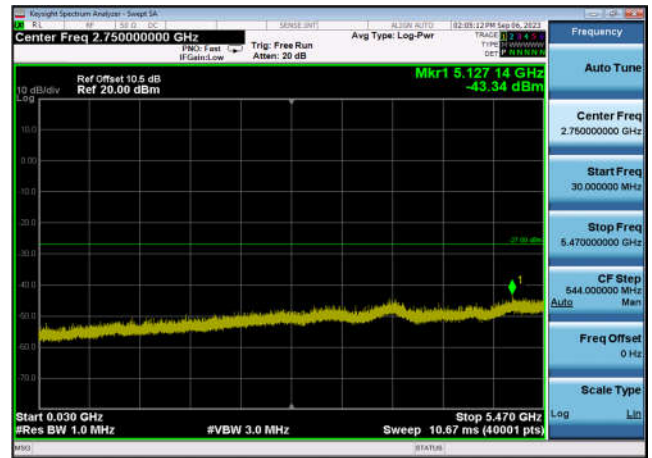

U-NII-2c ,Plot 2,30MHz~5470MHz-802.11
ac(40MHz),5670MHz,Ant1