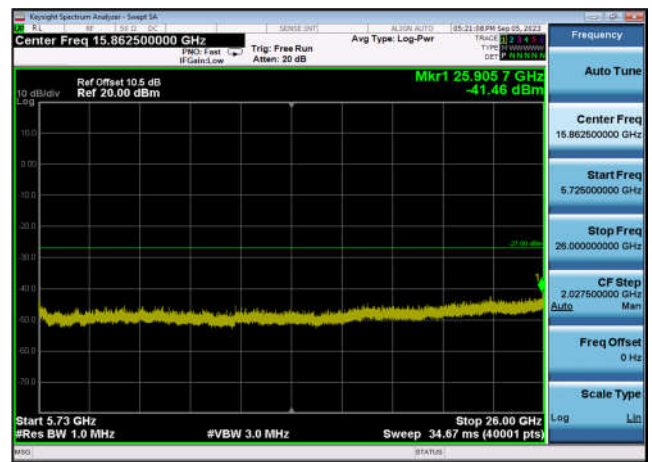

U-NII-2c ,Plot 3,5725MHz~26000MHz-802
.11a(20MHz),5600MHz,Ant1