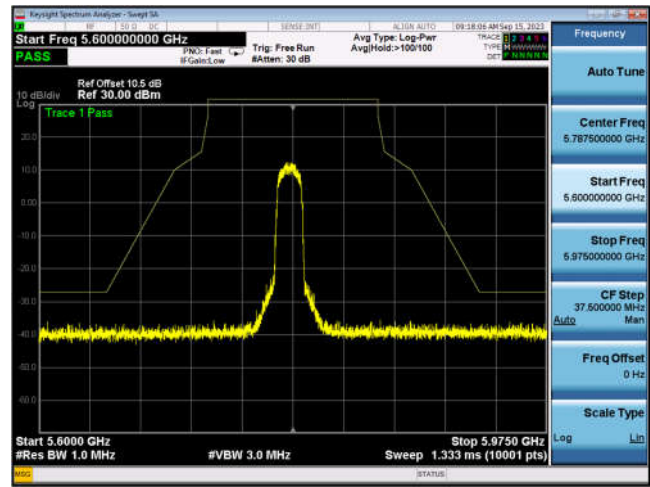

U-NII-3 ,Plot 1,Band Edge-802.11ac(20 MHz),5785MHz,Ant1