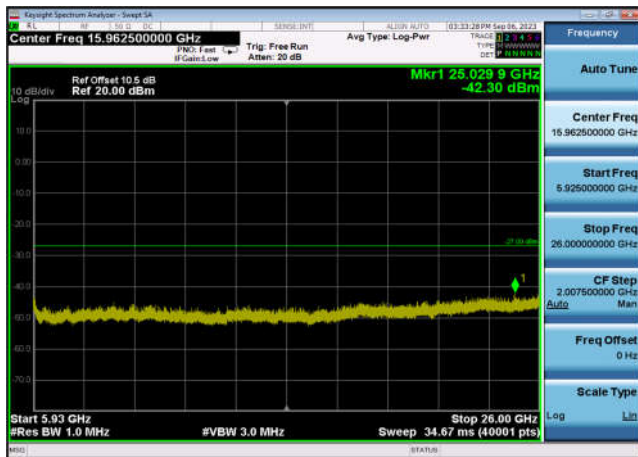

U-NII-3 ,Plot 2,30MHz~5650MHz-802.11n (20MHz),5825MHz,Ant1

U-NII-3 ,Plot 3,5925MHz~26000MHz-802.
11n(20MHz),5745MHz,Ant1

U-NII-3 ,Plot 3,5925MHz~26000MHz-802.
11n(20MHz),5785MHz,Ant1

U-NII-3 ,Plot 3,5925MHz~26000MHz-802.
11n(20MHz),5825MHz,Ant1