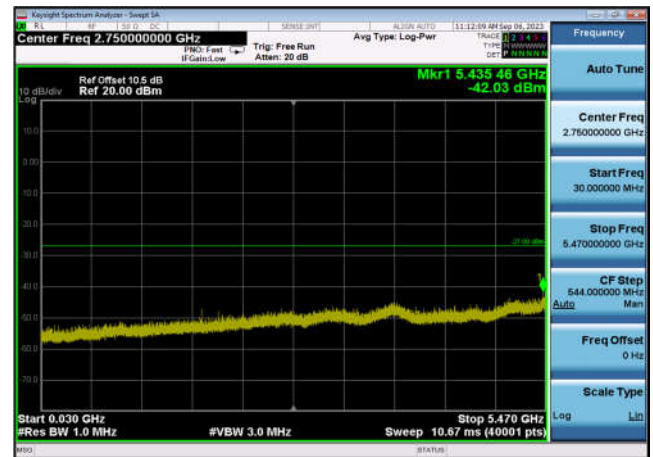

U-NII-2c ,Plot 2,30MHz~5470MHz-802.11
ac(20MHz),5600MHz,Ant1