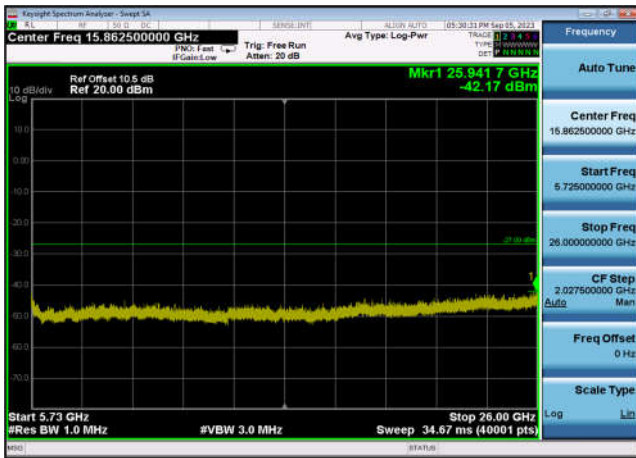

U-NII-2c ,Plot 3,5725MHz~26000MHz-802
.11a(20MHz),5500MHz,Ant1

U-NII-2c ,Plot 3,5725MHz~26000MHz-802
.11a(20MHz),5600MHz,Ant1

U-NII-2c ,Plot 3,5725MHz~26000MHz-802
.11a(20MHz),5700MHz,Ant1

U-NII-2c ,Plot 3,5725MHz~26000MHz-802
.11ac(20MHz),5500MHz,Ant1