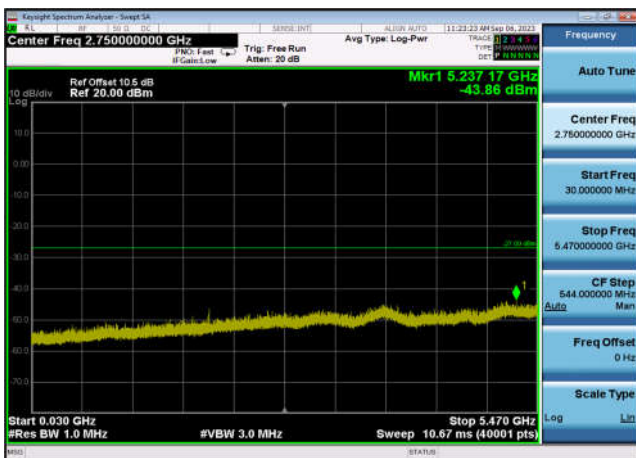

U-NII-2c ,Plot 2,30MHz~5470MHz-802.11
ac(20MHz),5700MHz,Ant1