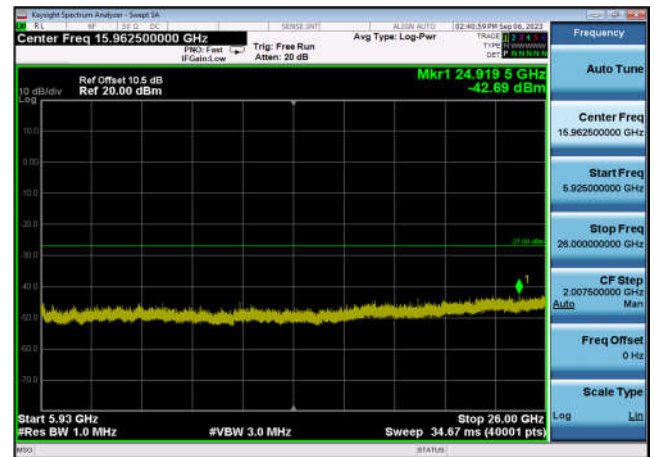

U-NII-3 ,Plot 3,5925MHz~26000MHz-802.11a(20MHz),5745MHz,Ant1