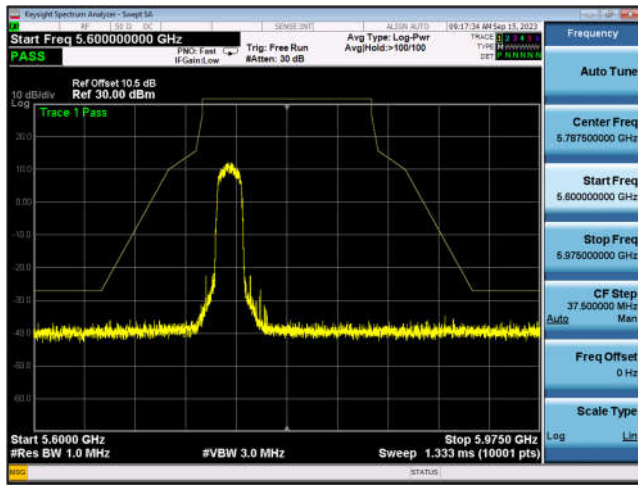

U-NII-2c ,Plot 3,5725MHz~26000MHz-802
.11ac(40MHz),5670MHz,Ant1

U-NII-2c ,Plot 3,5725MHz~26000MHz-802
.11ac(80MHz),5530MHz,Ant1

U-NII-2c ,Plot 3,5725MHz~26000MHz-802
.11ac(80MHz),5610MHz,Ant1

U-NII-3 ,Plot 1,Band Edge-802.11n(20M Hz),5745MHz,Ant1