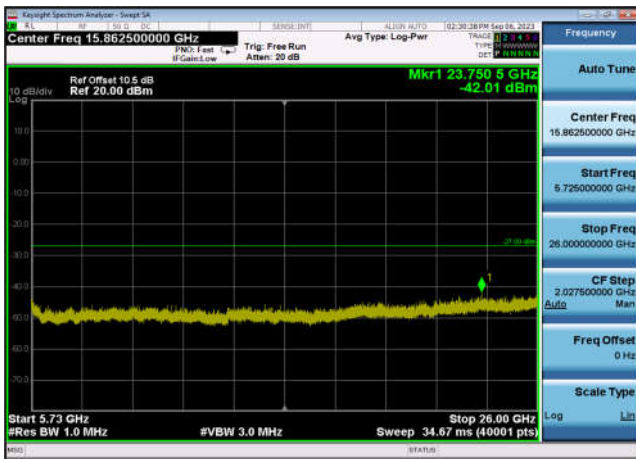

U-NII-2c ,Plot 3,5725MHz~26000MHz-802
.11ac(80MHz),5610MHz,Ant1