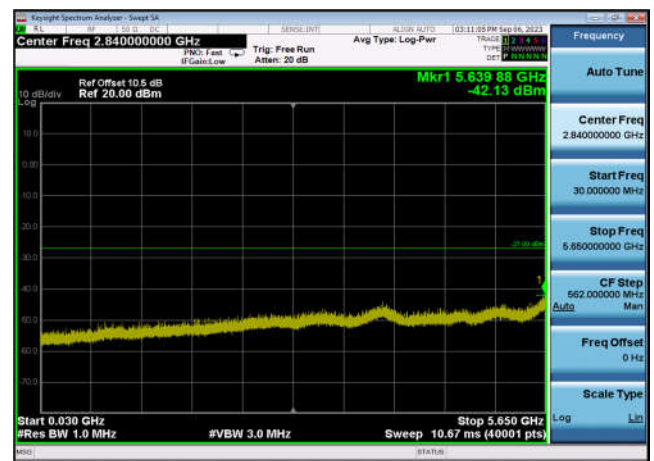

U-NII-3 ,Plot 2,30MHz~5650MHz-802.11n (20MHz),5745MHz,Ant1