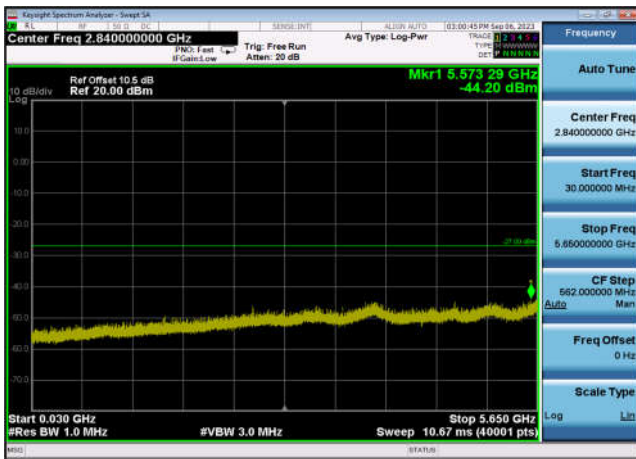

U-NII-3 ,Plot 2,30MHz~5650MHz-802.11a
(20MHz),5825MHz,Ant1