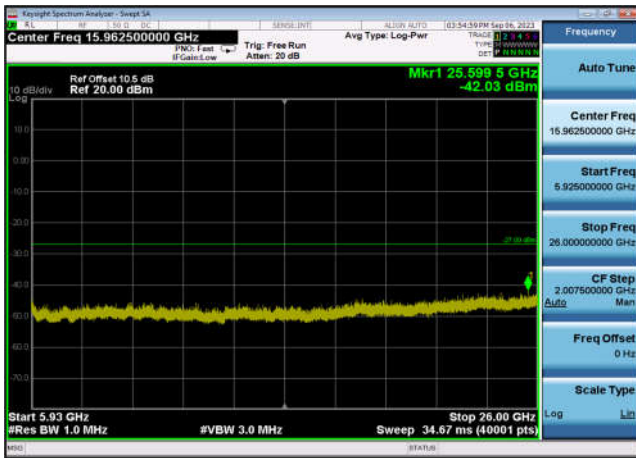

U-NII-3 ,Plot 3,5925MHz~26000MHz-802.11a(20MHz),5745MHz,Ant1

U-NII-3 ,Plot 3,5925MHz~26000MHz-802.11a(20MHz),5785MHz,Ant1

U-NII-3 ,Plot 3,5925MHz~26000MHz-802.11a(20MHz),5825MHz,Ant1

U-NII-3 ,Plot 3,5925MHz~26000MHz-802.
11ac(20MHz),5745MHz,Ant1