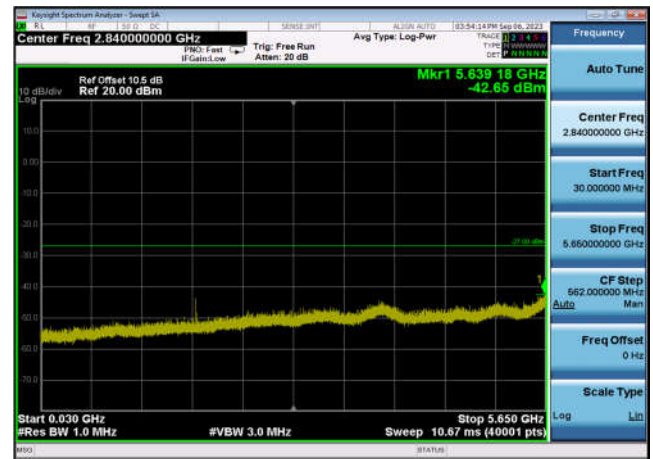

U-NII-3 ,Plot 2,30MHz~5650MHz-802.11a
c(20MHz),5745MHz,Ant1