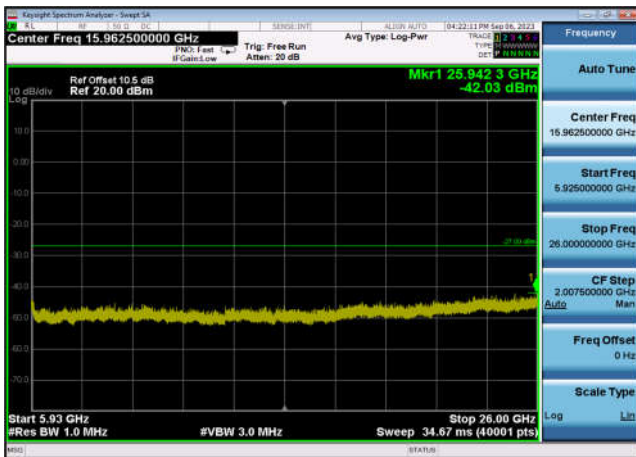

U-NII-3 ,Plot 3,5925MHz~26000MHz-802.
11ac(20MHz),5825MHz,Ant1