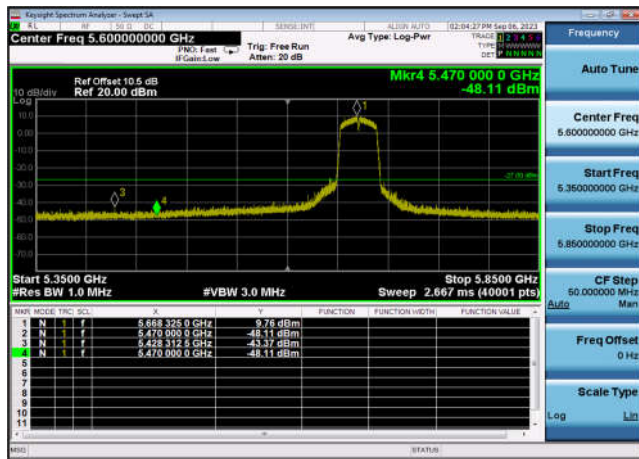

U-NII-2c ,Plot 1,Band Edge-802.11ac(4
0MHz),5510MHz,Ant1

U-NII-2c ,Plot 1,Band Edge-802.11ac(4
0MHz),5590MHz,Ant1

U-NII-2c ,Plot 1,Band Edge-802.11ac(4
0MHz),5670MHz,Ant1

U-NII-2c ,Plot 1,Band Edge-802.11ac(8
0MHz),5530MHz,Ant1