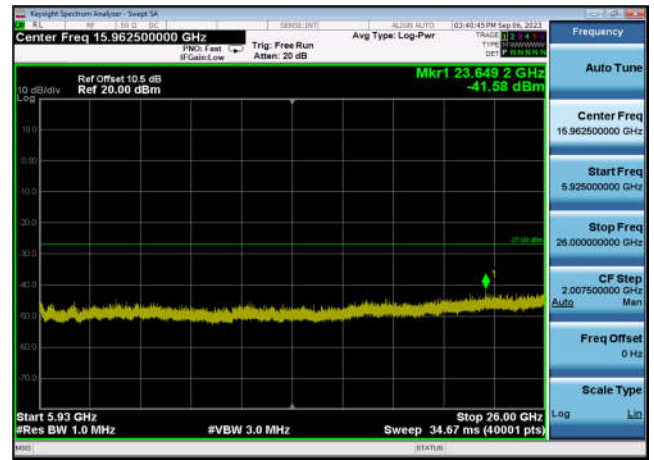

U-NII-3 ,Plot 3,5925MHz~26000MHz-802.11n(40MHz),5755MHz,Ant1