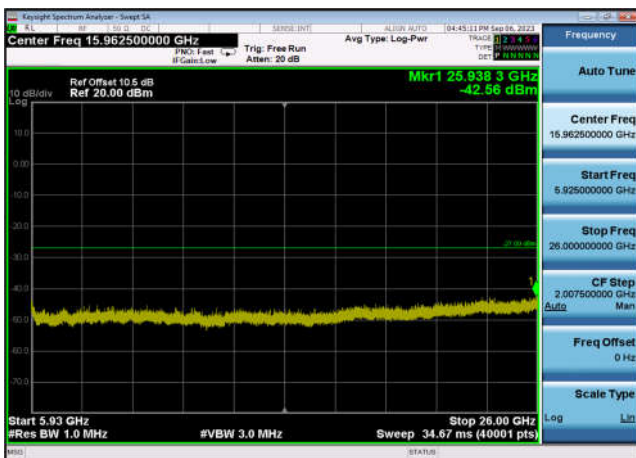

U-NII-3 ,Plot 3,5925MHz~26000MHz-802.
11ac(20MHz),5785MHz,Ant1

U-NII-3 ,Plot 3,5925MHz~26000MHz-802.
11ac(20MHz),5825MHz,Ant1

U-NII-3 ,Plot 3,5925MHz~26000MHz-802.
11ac(40MHz),5755MHz,Ant1

U-NII-3 ,Plot 3,5925MHz~26000MHz-802.
11ac(40MHz),5795MHz,Ant1