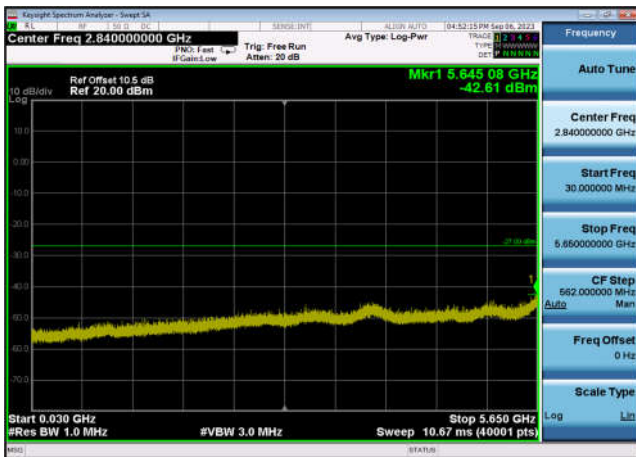

U-NII-3 ,Plot 2,30MHz~5650MHz-802.11a
c(20MHz),5825MHz,Ant1

U-NII-3 ,Plot 2,30MHz~5650MHz-802.11a
c(40MHz),5755MHz,Ant1

U-NII-3 ,Plot 2,30MHz~5650MHz-802.11a
c(40MHz),5795MHz,Ant1

U-NII-3 ,Plot 2,30MHz~5650MHz-802.11a
c(80MHz),5775MHz,Ant1