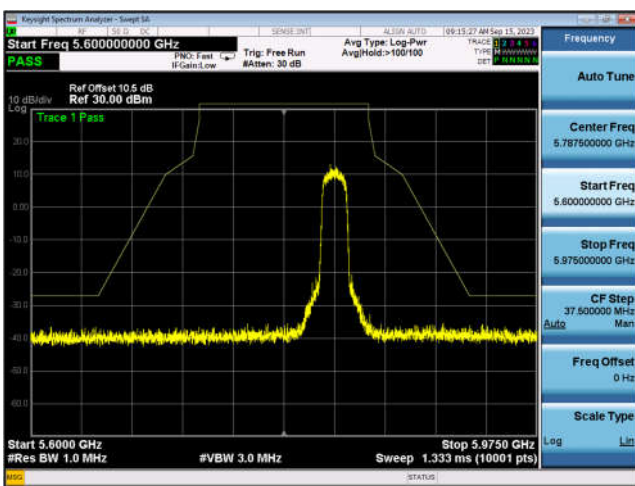

U-NII-3 ,Plot 1,Band Edge-802.11a(20MHz),5825MHz,Ant1

U-NII-3 ,Plot 1,Band Edge-802.11ac(20 MHz),5745MHz,Ant1

U-NII-3 ,Plot 1,Band Edge-802.11ac(20 MHz),5785MHz,Ant1

U-NII-3 ,Plot 1,Band Edge-802.11ac(20 MHz),5825MHz,Ant1