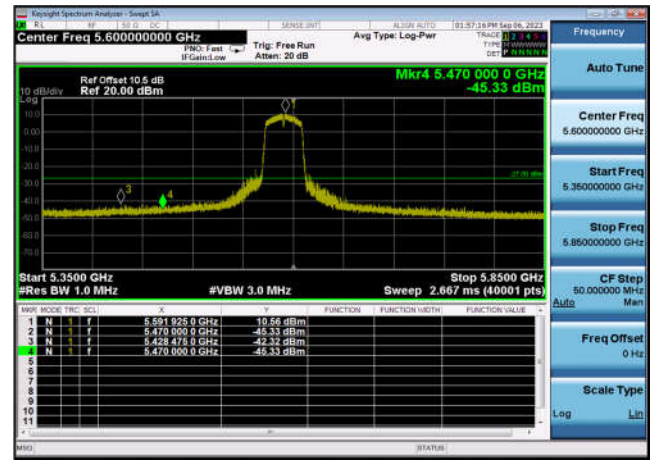

U-NII-2c ,Plot 1,Band Edge-802.11ac(4
0MHz),5510MHz,Ant1

U-NII-2c ,Plot 1,Band Edge-802.11ac(4
0MHz),5590MHz,Ant1

U-NII-2c ,Plot 1,Band Edge-802.11ac(4
0MHz),5670MHz,Ant1

U-NII-2c ,Plot 1,Band Edge-802.11ac(8
0MHz),5530MHz,Ant1