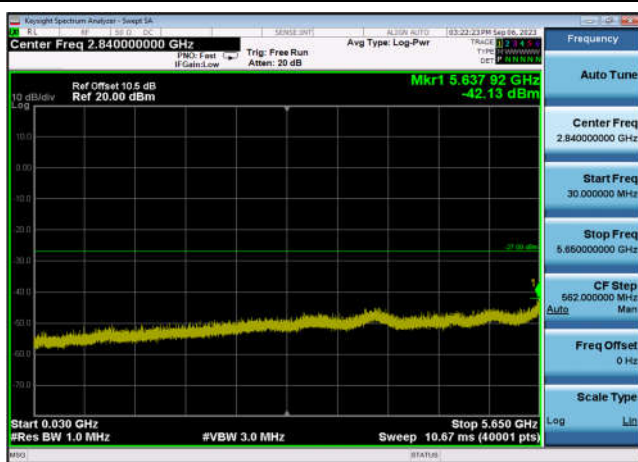

U-NII-3 ,Plot 1,Band Edge-802.11n(20M Hz),5785MHz,Ant1

U-NII-3 ,Plot 1,Band Edge-802.11n(20M Hz),5825MHz,Ant1

U-NII-3 ,Plot 2,30MHz~5650MHz-802.11n (20MHz),5745MHz,Ant1

U-NII-3 ,Plot 2,30MHz~5650MHz-802.11n (20MHz),5785MHz,Ant1