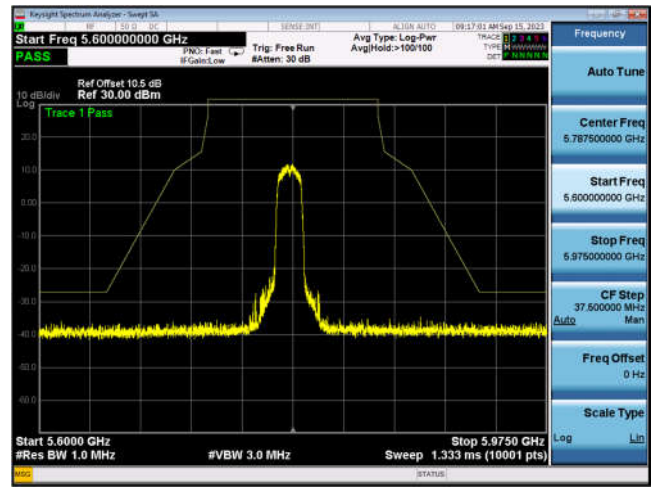

U-NII-3 ,Plot 1,Band Edge-802.11n(20M Hz),5785MHz,Ant1