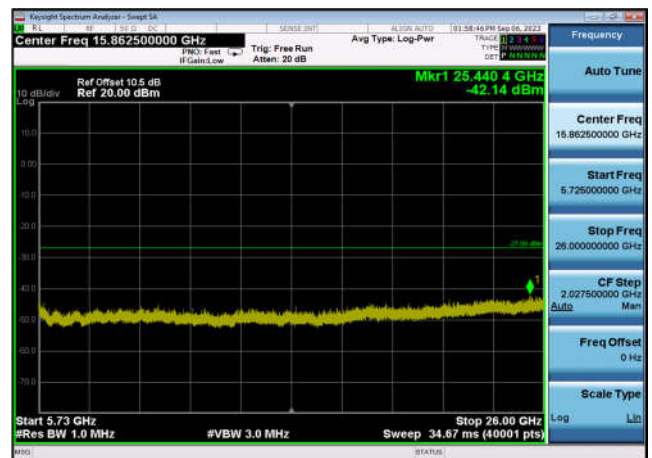

U-NII-2c ,Plot 3,5725MHz~26000MHz-802
.11ac(20MHz),5600MHz,Ant1

U-NII-2c ,Plot 3,5725MHz~26000MHz-802
.11ac(20MHz),5700MHz,Ant1

U-NII-2c ,Plot 3,5725MHz~26000MHz-802
.11ac(40MHz),5510MHz,Ant1

U-NII-2c ,Plot 3,5725MHz~26000MHz-802
.11ac(40MHz),5590MHz,Ant1