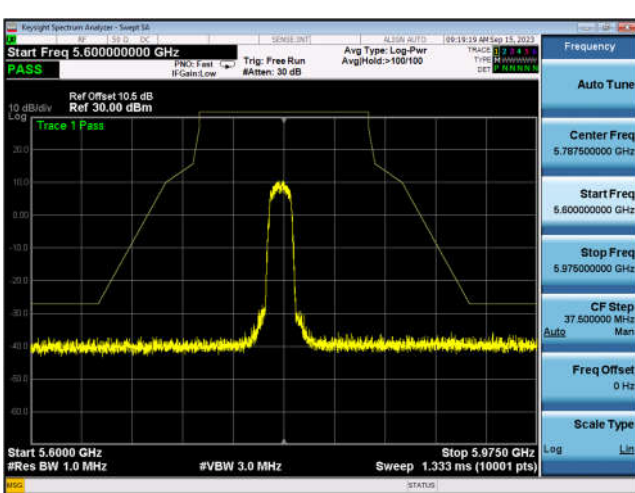

U-NII-3 ,Plot 3,5925MHz~26000MHz-802.11n(40MHz),5755MHz,Ant1

U-NII-3 ,Plot 3,5925MHz~26000MHz-802.11n(40MHz),5795MHz,Ant1

U-NII-3 ,Plot 1,Band Edge-802.11a(20MHz),5745MHz,Ant1

U-NII-3 ,Plot 1,Band Edge-802.11a(20MHz),5785MHz,Ant1