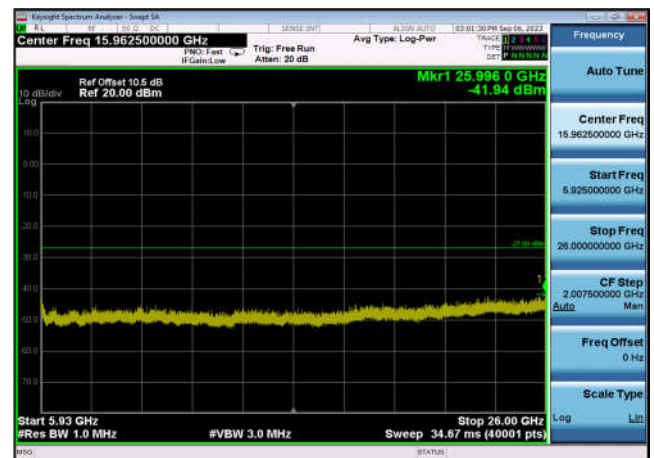

U-NII-3 ,Plot 3,5925MHz~26000MHz-802.11a(20MHz),5825MHz,Ant1