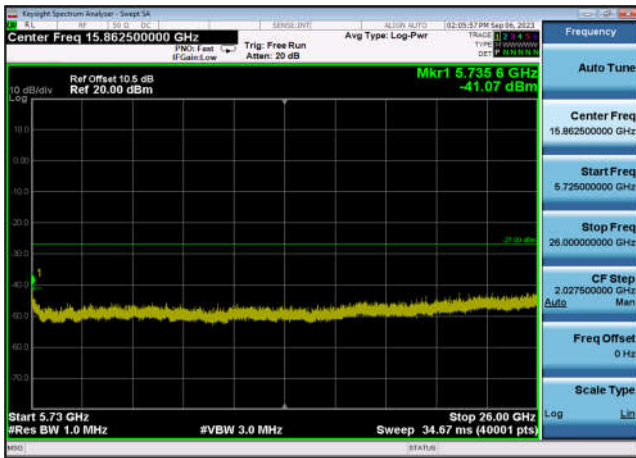

U-NII-2c ,Plot 3,5725MHz~26000MHz-802
.11ac(40MHz),5670MHz,Ant1