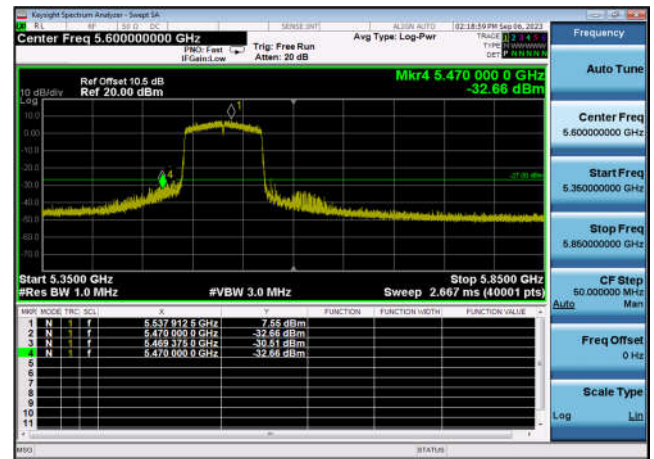

U-NII-2c ,Plot 1,Band Edge-802.11ac(4
0MHz),5510MHz,Ant1

U-NII-2c ,Plot 1,Band Edge-802.11ac(4
0MHz),5590MHz,Ant1

U-NII-2c ,Plot 1,Band Edge-802.11ac(4
0MHz),5670MHz,Ant1

U-NII-2c ,Plot 1,Band Edge-802.11ac(8
0MHz),5530MHz,Ant1