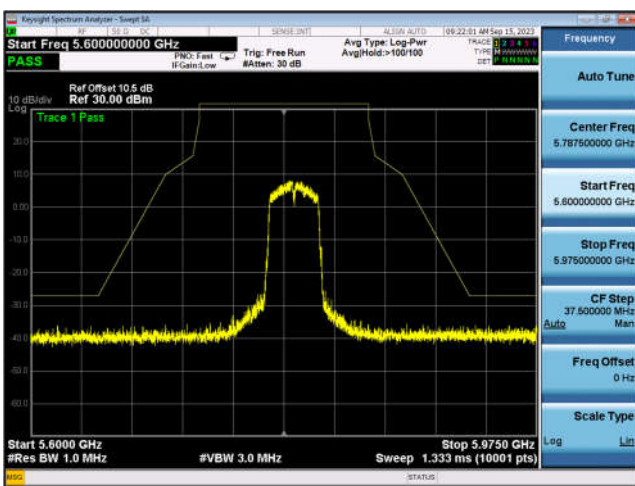

U-NII-3 ,Plot 1,Band Edge-802.11ac(40 MHz),5795MHz,Ant1