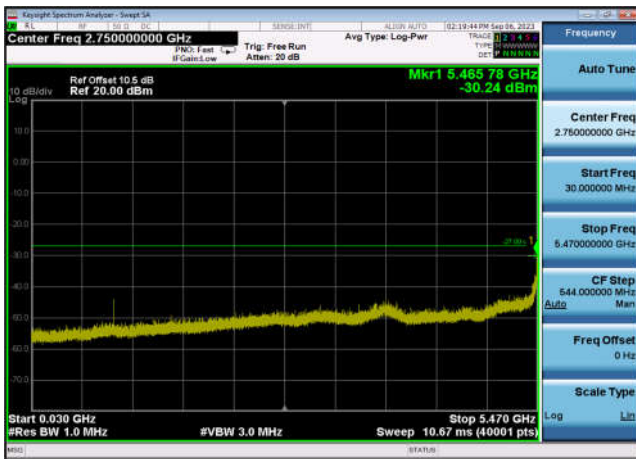

U-NII-2c ,Plot 2,30MHz~5470MHz-802.11
ac(80MHz),5530MHz,Ant1