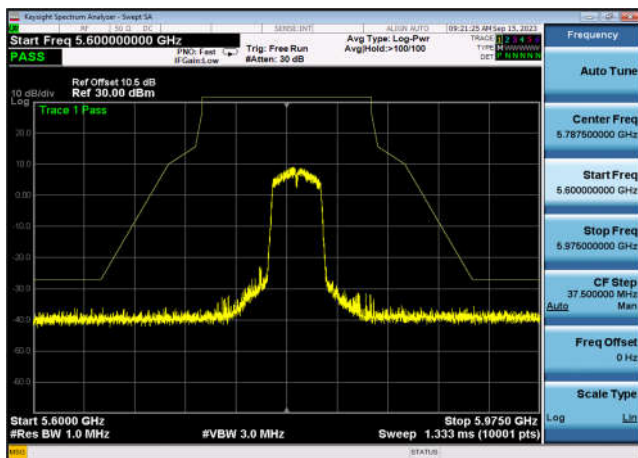

U-NII-3 ,Plot 1,Band Edge-802.11n(40M
Hz),5795MHz,Ant1