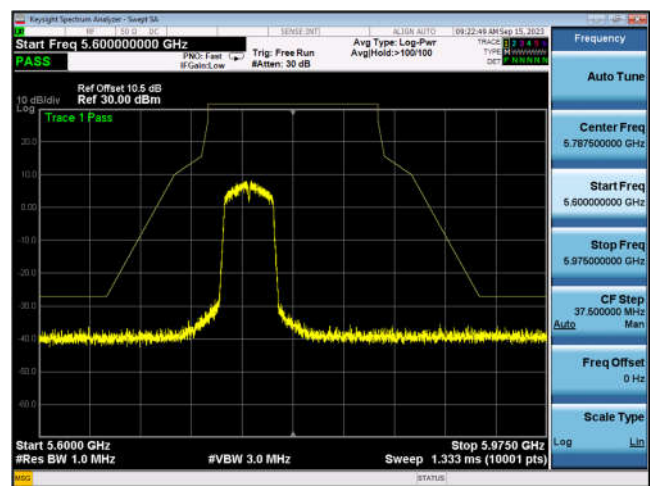

U-NII-3 ,Plot 1,Band Edge-802.11ac(40 MHz),5755MHz,Ant1