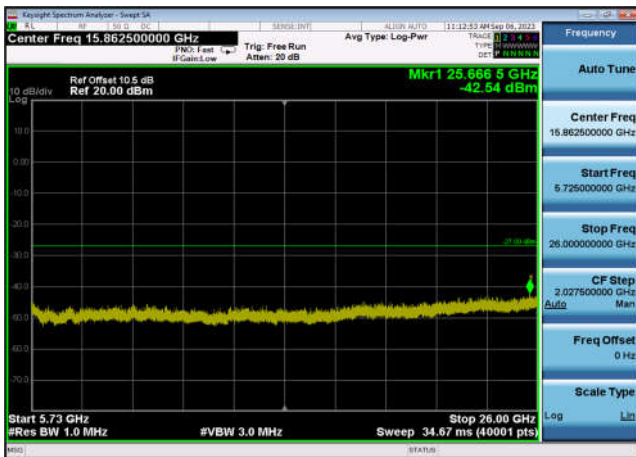

U-NII-2c ,Plot 3,5725MHz~26000MHz-802
.11ac(20MHz),5600MHz,Ant1