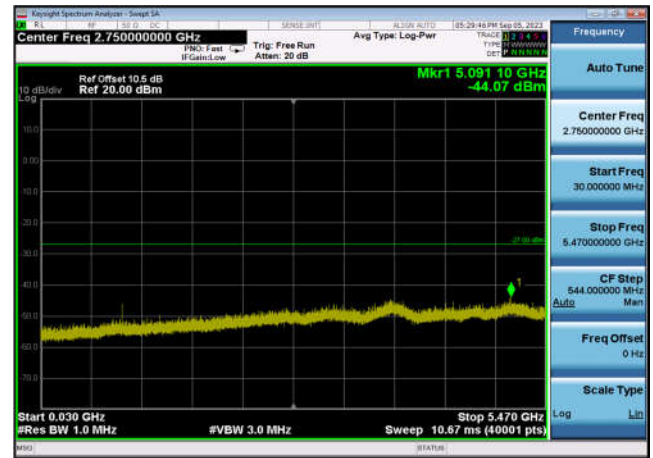

U-NII-2c ,Plot 1,Band Edge-802.11ac(8
0MHz),5610MHz,Ant1

U-NII-2c ,Plot 2,30MHz~5470MHz-802.11
a(20MHz),5500MHz,Ant1

U-NII-2c ,Plot 2,30MHz~5470MHz-802.11
a(20MHz),5600MHz,Ant1

U-NII-2c ,Plot 2,30MHz~5470MHz-802.11
a(20MHz),5700MHz,Ant1