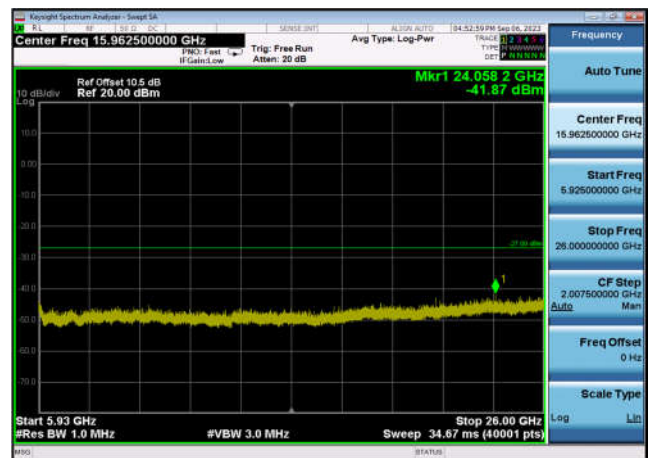

U-NII-3 ,Plot 3,5925MHz~26000MHz-802.
11ac(80MHz),5775MHz,Ant1