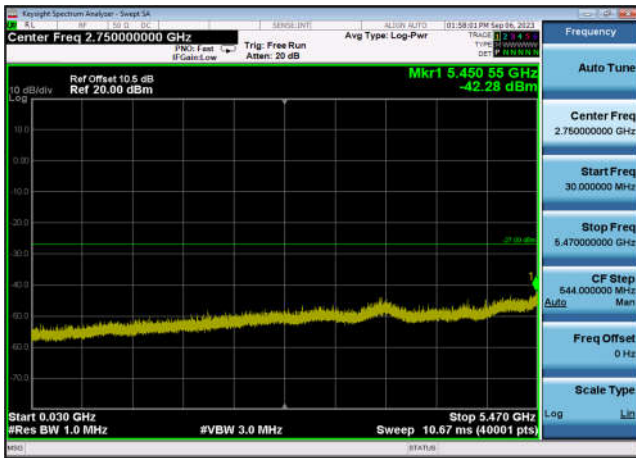

U-NII-2c ,Plot 2,30MHz~5470MHz-802.11
ac(40MHz),5590MHz,Ant1