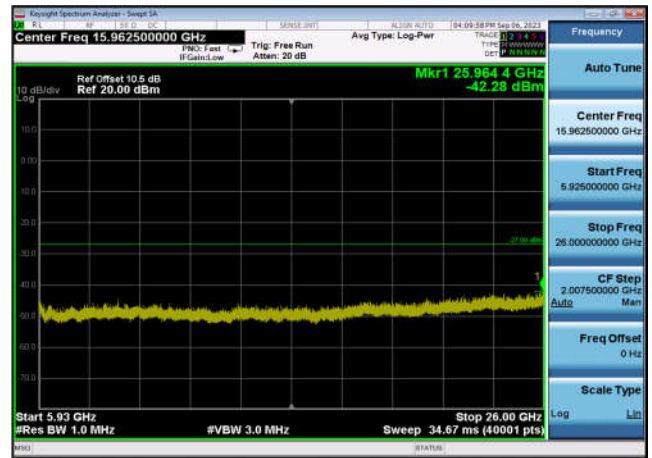

U-NII-3 ,Plot 3,5925MHz~26000MHz-802.
11ac(20MHz),5785MHz,Ant1