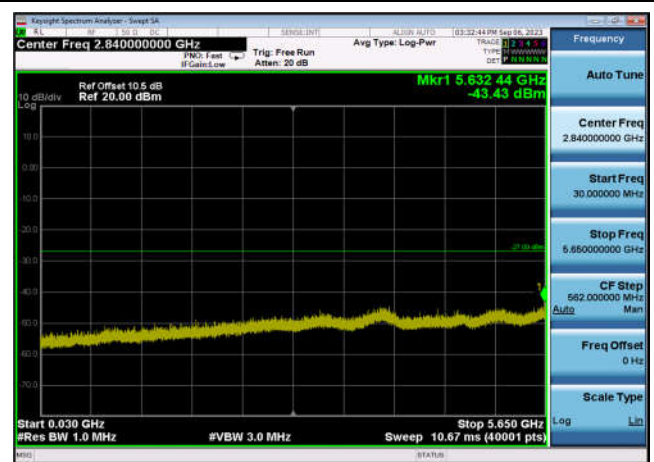

U-NII-3 ,Plot 2,30MHz~5650MHz-802.11n (20MHz),5825MHz,Ant1