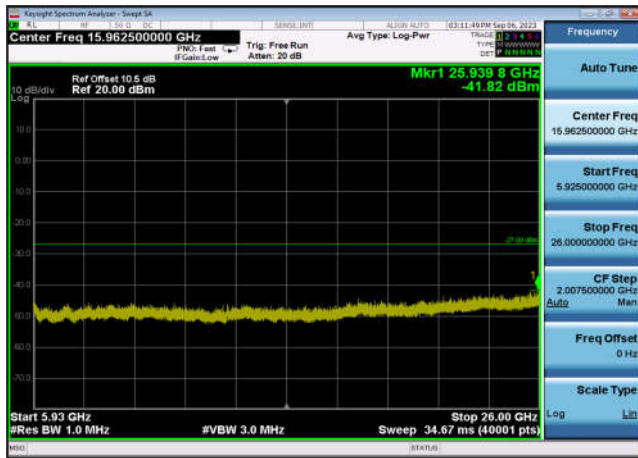

U-NII-3 ,Plot 3,5925MHz~26000MHz-802.
11n(20MHz),5745MHz,Ant1