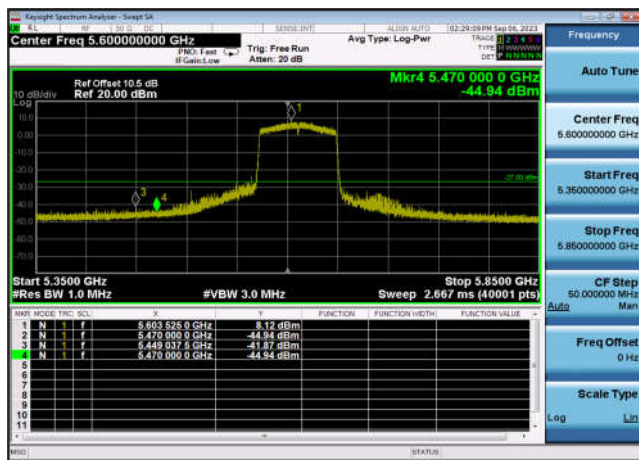

U-NII-2c ,Plot 1,Band Edge-802.11ac(8
0MHz),5610MHz,Ant1