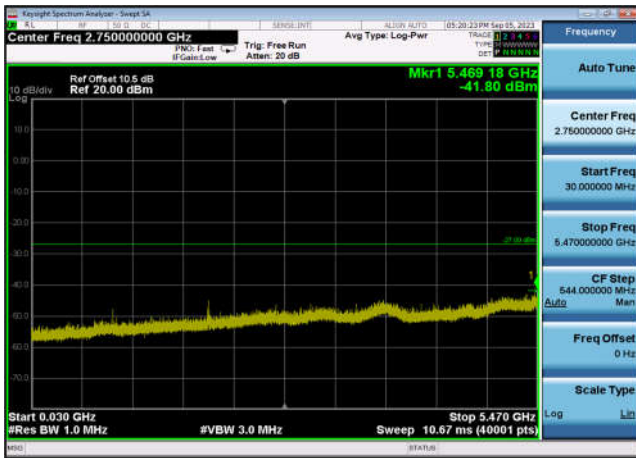

U-NII-2c ,Plot 2,30MHz~5470MHz-802.11
a(20MHz),5600MHz,Ant1