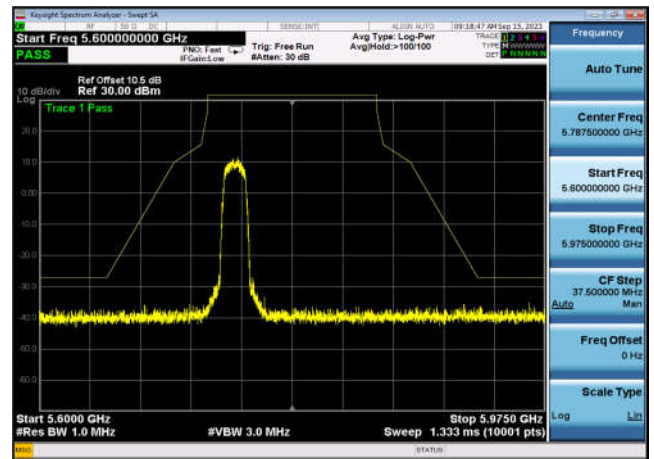

U-NII-3 ,Plot 1,Band Edge-802.11a(20MHz),5745MHz,Ant1