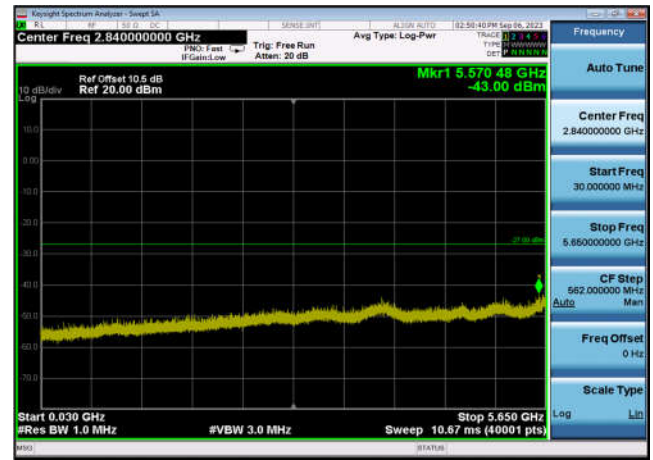

U-NII-3 ,Plot 2,30MHz~5650MHz-802.11a
(20MHz),5785MHz,Ant1