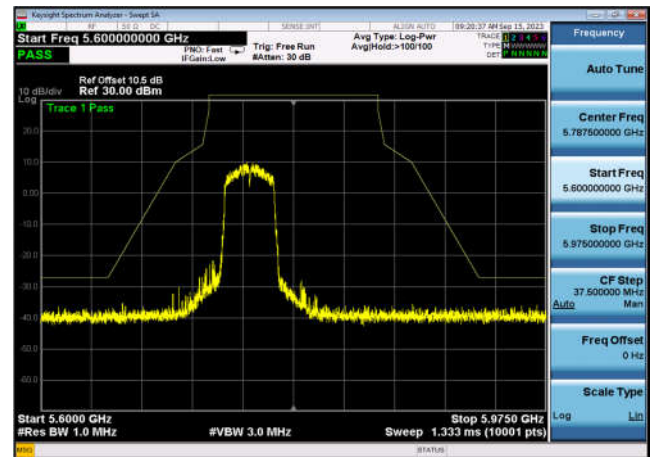

U-NII-3 ,Plot 1,Band Edge-802.11n(40M
Hz),5755MHz,Ant1