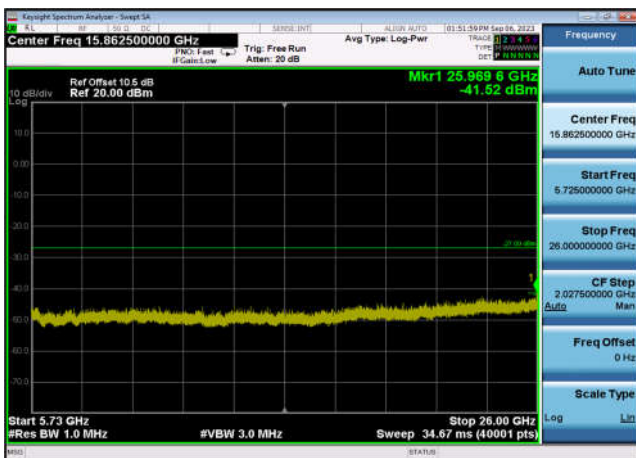

U-NII-2c ,Plot 3,5725MHz~26000MHz-802
.11ac(40MHz),5510MHz,Ant1