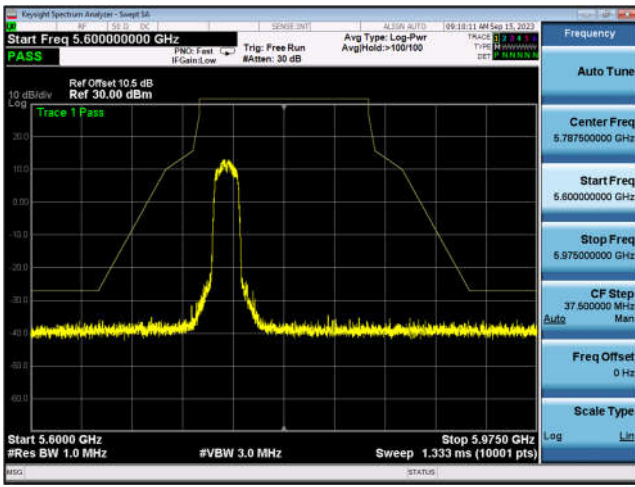

U-NII-3 ,Plot 1,Band Edge-802.11ac(20 MHz),5745MHz,Ant1