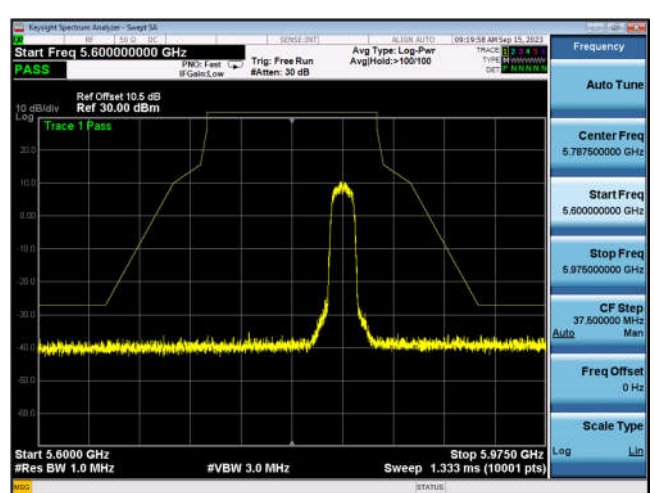

U-NII-3 ,Plot 1,Band Edge-802.11a(20MHz),5825MHz,Ant1