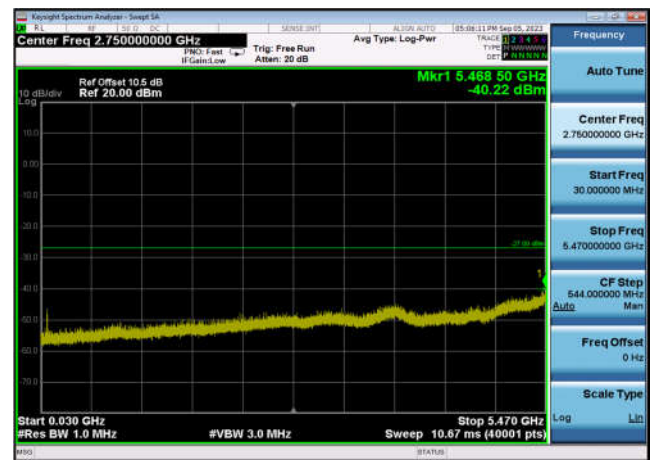

U-NII-2c ,Plot 2,30MHz~5470MHz-802.11
a(20MHz),5500MHz,Ant1