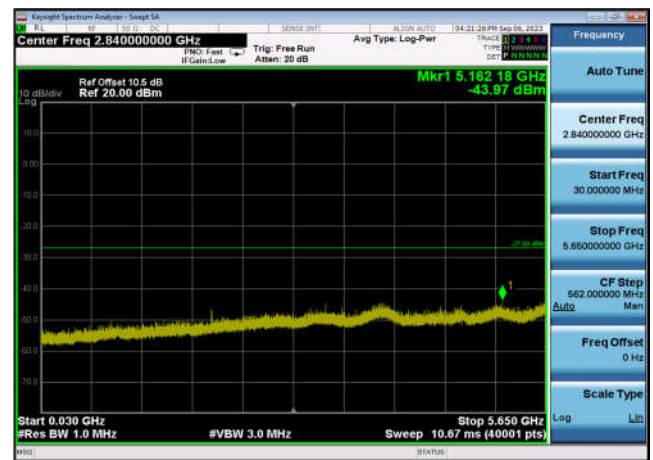

U-NII-3 ,Plot 2,30MHz~5650MHz-802.11a
c(20MHz),5825MHz,Ant1