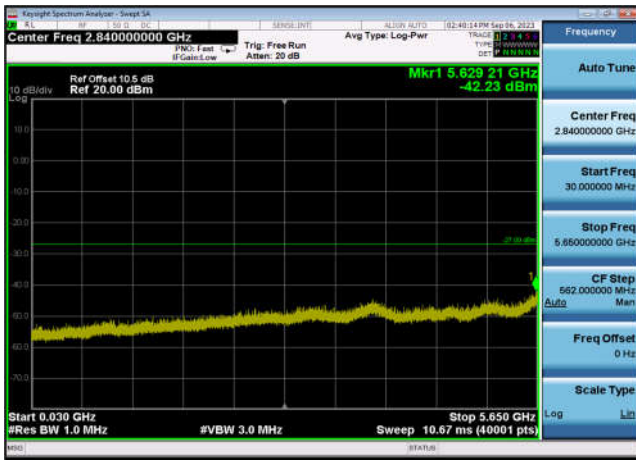

U-NII-3 ,Plot 1,Band Edge-802.11ac(40 MHz),5755MHz,Ant1

U-NII-3 ,Plot 1,Band Edge-802.11ac(40 MHz),5795MHz,Ant1

U-NII-3 ,Plot 1,Band Edge-802.11ac(80 MHz),5775MHz,Ant1

U-NII-3 ,Plot 2,30MHz~5650MHz-802.11a
(20MHz),5745MHz,Ant1