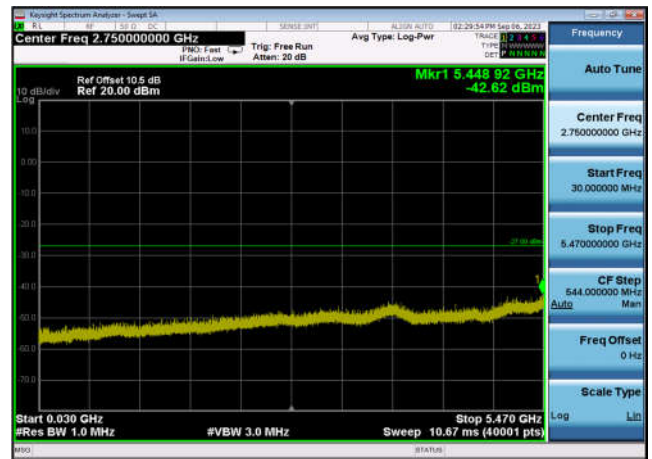

U-NII-2c ,Plot 2,30MHz~5470MHz-802.11
ac(40MHz),5590MHz,Ant1

U-NII-2c ,Plot 2,30MHz~5470MHz-802.11
ac(40MHz),5670MHz,Ant1

U-NII-2c ,Plot 2,30MHz~5470MHz-802.11
ac(80MHz),5530MHz,Ant1

U-NII-2c ,Plot 2,30MHz~5470MHz-802.11
ac(80MHz),5610MHz,Ant1