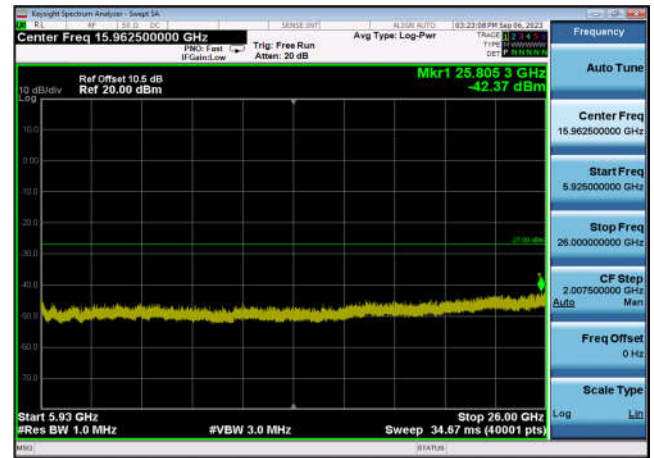

U-NII-3 ,Plot 3,5925MHz~26000MHz-802.
11n(20MHz),5785MHz,Ant1