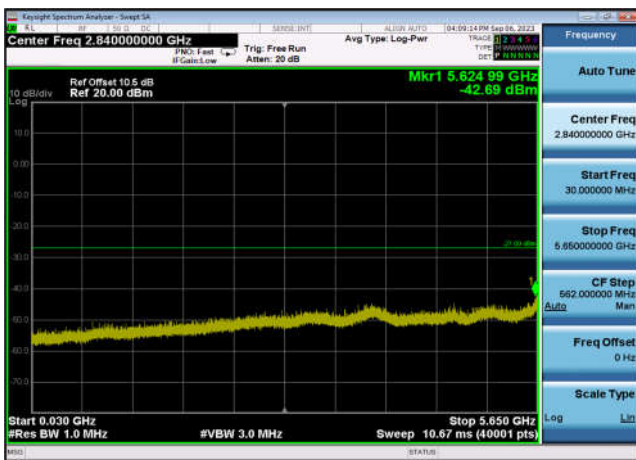

U-NII-3 ,Plot 2,30MHz~5650MHz-802.11a
(20MHz),5785MHz,Ant1

U-NII-3 ,Plot 2,30MHz~5650MHz-802.11a
(20MHz),5825MHz,Ant1

U-NII-3 ,Plot 2,30MHz~5650MHz-802.11a
c(20MHz),5745MHz,Ant1

U-NII-3 ,Plot 2,30MHz~5650MHz-802.11a
c(20MHz),5785MHz,Ant1