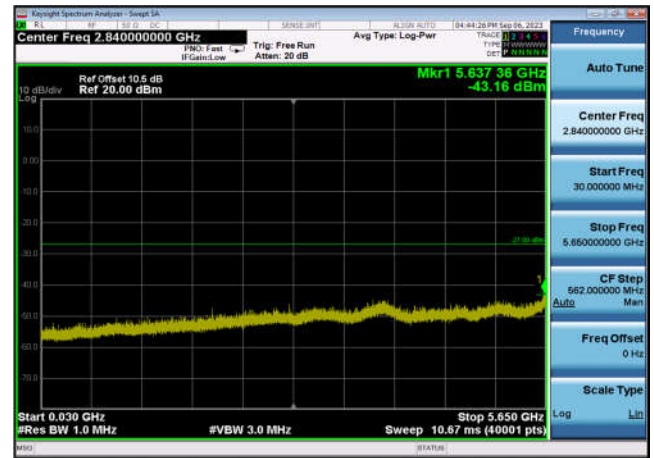

U-NII-3 ,Plot 2,30MHz~5650MHz-802.11a
c(20MHz),5825MHz,Ant1

U-NII-3 ,Plot 2,30MHz~5650MHz-802.11a
c(40MHz),5755MHz,Ant1

U-NII-3 ,Plot 2,30MHz~5650MHz-802.11a
c(40MHz),5795MHz,Ant1

U-NII-3 ,Plot 2,30MHz~5650MHz-802.11a
c(80MHz),5775MHz,Ant1