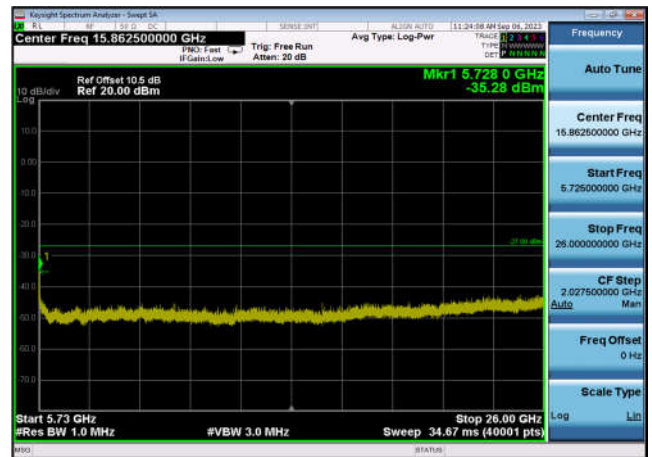

U-NII-2c ,Plot 3,5725MHz~26000MHz-802
.11ac(20MHz),5700MHz,Ant1