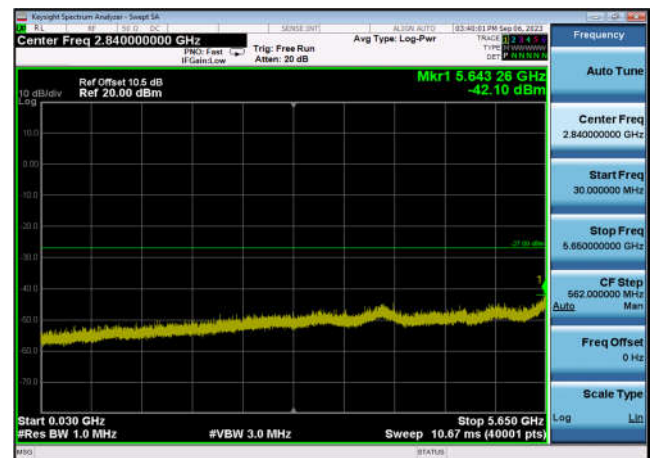

U-NII-3 ,Plot 2,30MHz~5650MHz-802.11n
(40MHz),5755MHz,Ant1