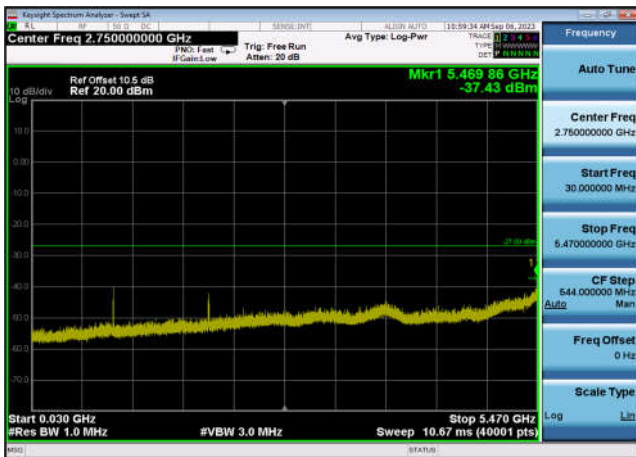

U-NII-2c ,Plot 2,30MHz~5470MHz-802.11
ac(20MHz),5500MHz,Ant1