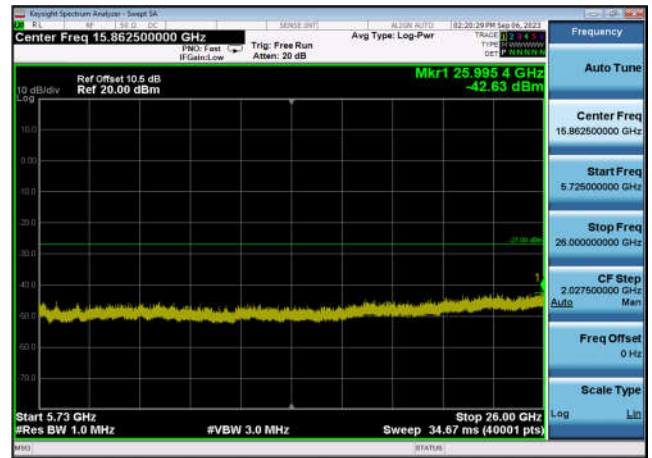

U-NII-2c ,Plot 3,5725MHz~26000MHz-802
.11ac(80MHz),5530MHz,Ant1