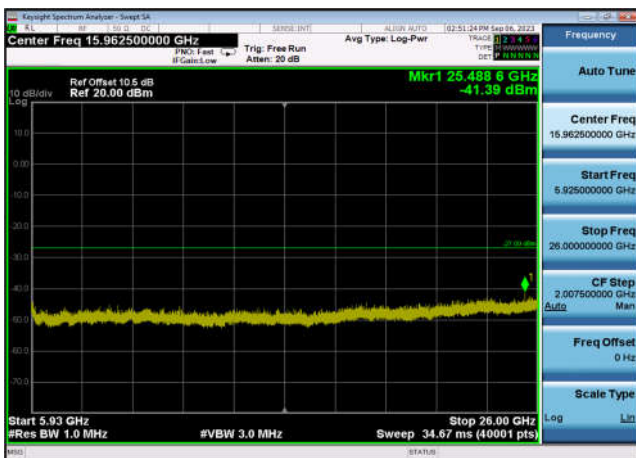

U-NII-3 ,Plot 3,5925MHz~26000MHz-802.11a(20MHz),5785MHz,Ant1