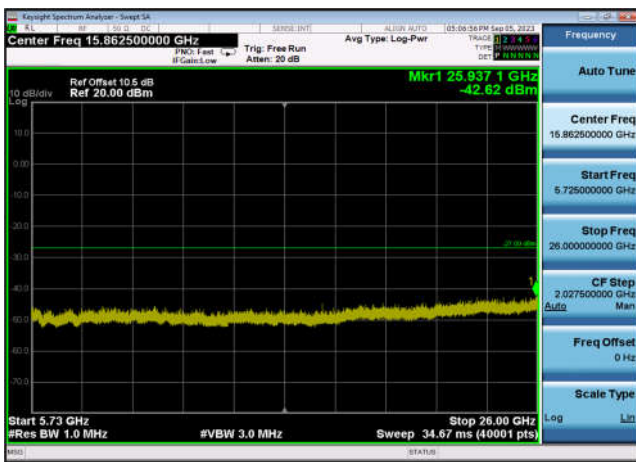

U-NII-2c ,Plot 3,5725MHz~26000MHz-802
.11a(20MHz),5500MHz,Ant1