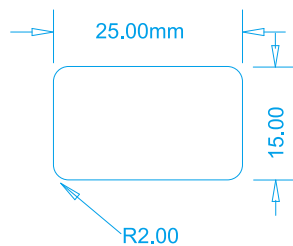

FG2200R1(美規)

刀模

成品

● PANTONE Black 6C 2X 反銀龍25號上光貼紙

Label Location

Bottom Case 此處為安規貼紙張貼位置