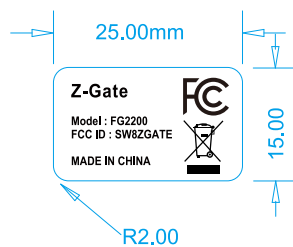

FG2200R1(美規)

刀模

成品

● PANTONE Black 6C 2X 反銀龍25號上光貼紙

Label Location

Bottom Case 此處為安規貼紙張貼位置