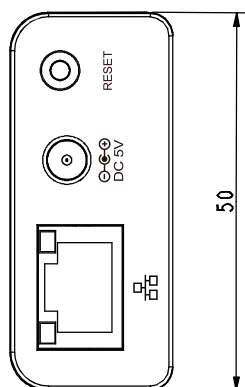

FG2200R1(美規)

刀模

成品

● PANTONE Black 6C 2X 反銀龍25號上光貼紙

Label Location

Bottom Case 此處為安規貼紙張貼位置