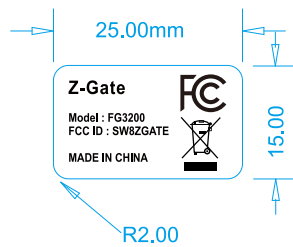

FG3200R1 (美規)

刀模

成品

- PANTONE Black 6C 2X 反銀龍25號上光貼紙

Label Location

Bottom Case 此處為安規貼紙張貼位置