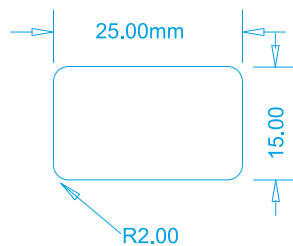

FG3200R1 (美規)

刀模

成品

- PANTONE Black 6C 2X 反銀龍25號上光貼紙

Label Location

Bottom Case 此處為安規貼紙張貼位置