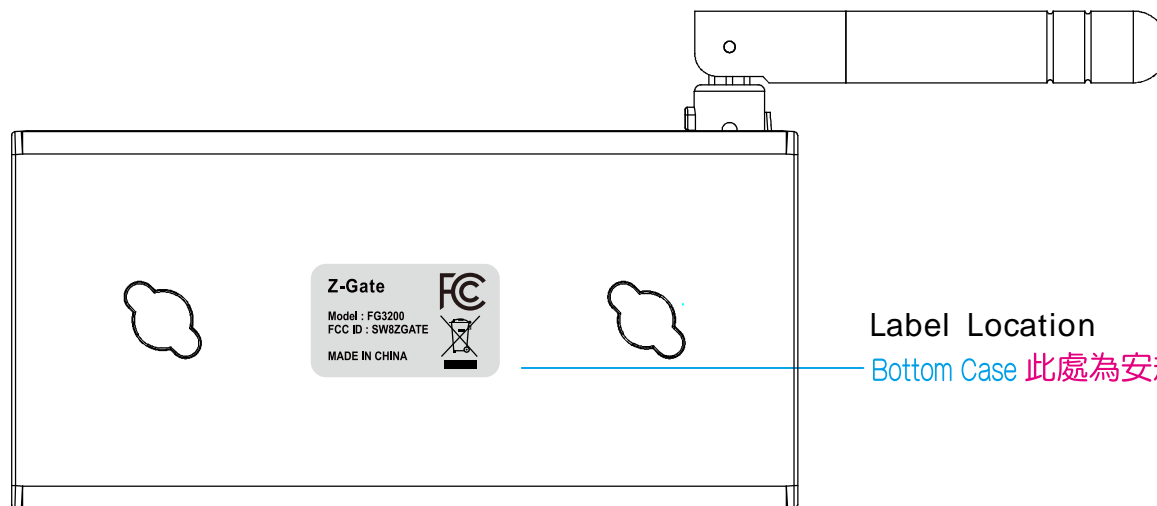

FG3200R1 (美規)

刀模

成品

- PANTONE Black 6C 2X 反銀龍25號上光貼紙

Label Location

Bottom Case 此處為安規貼紙張貼位置